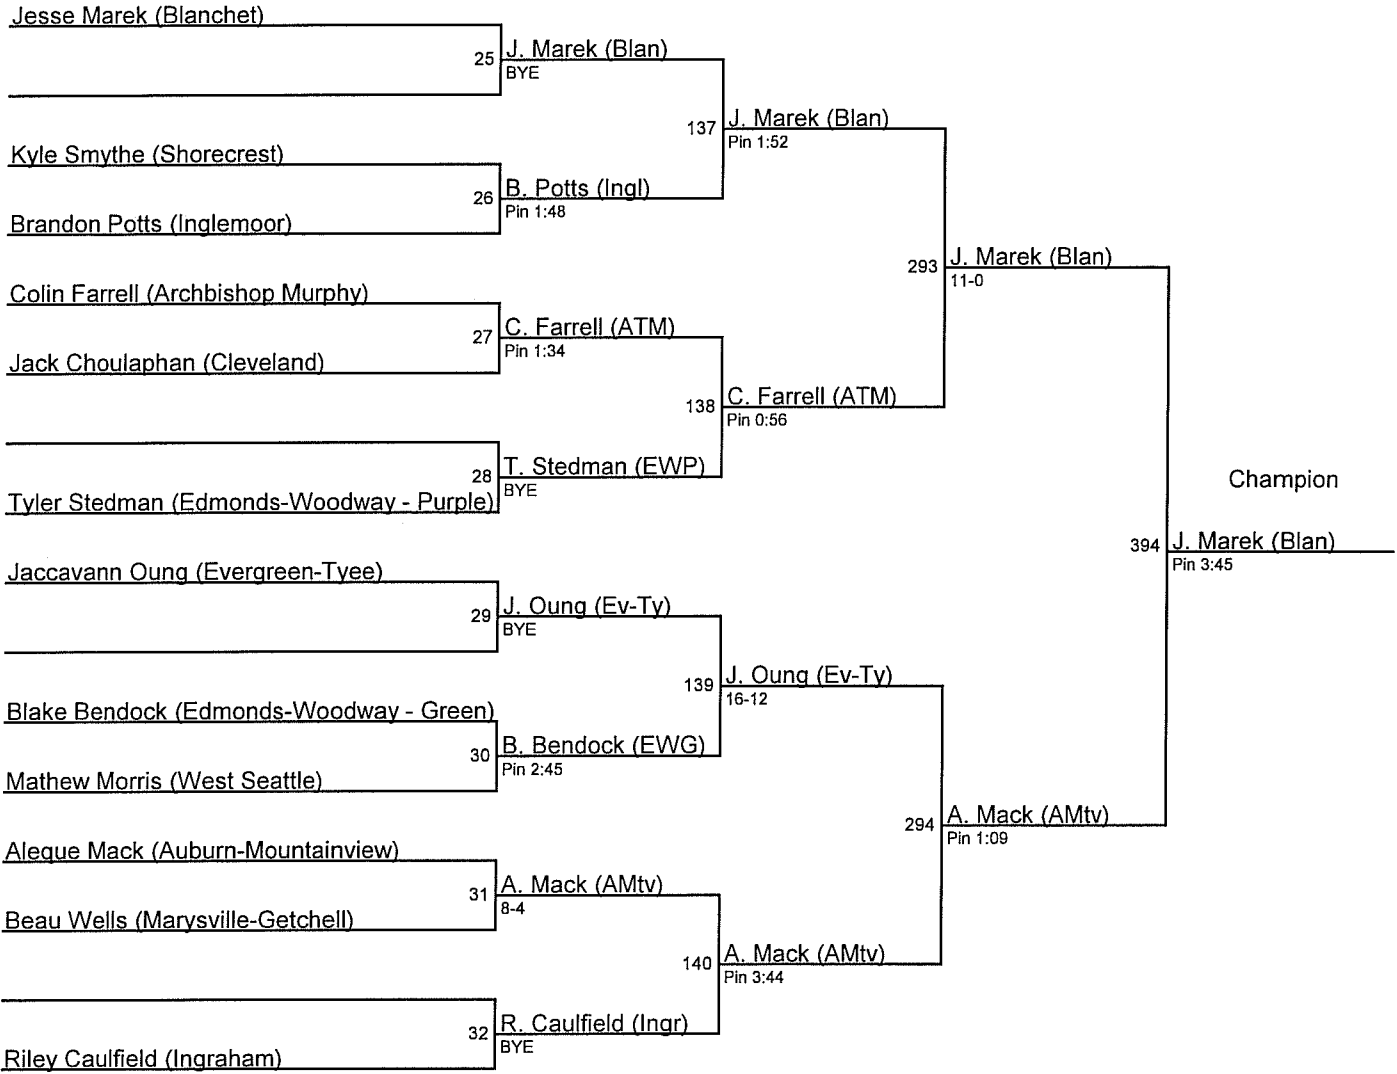

2012 Edmonds Invite / 126