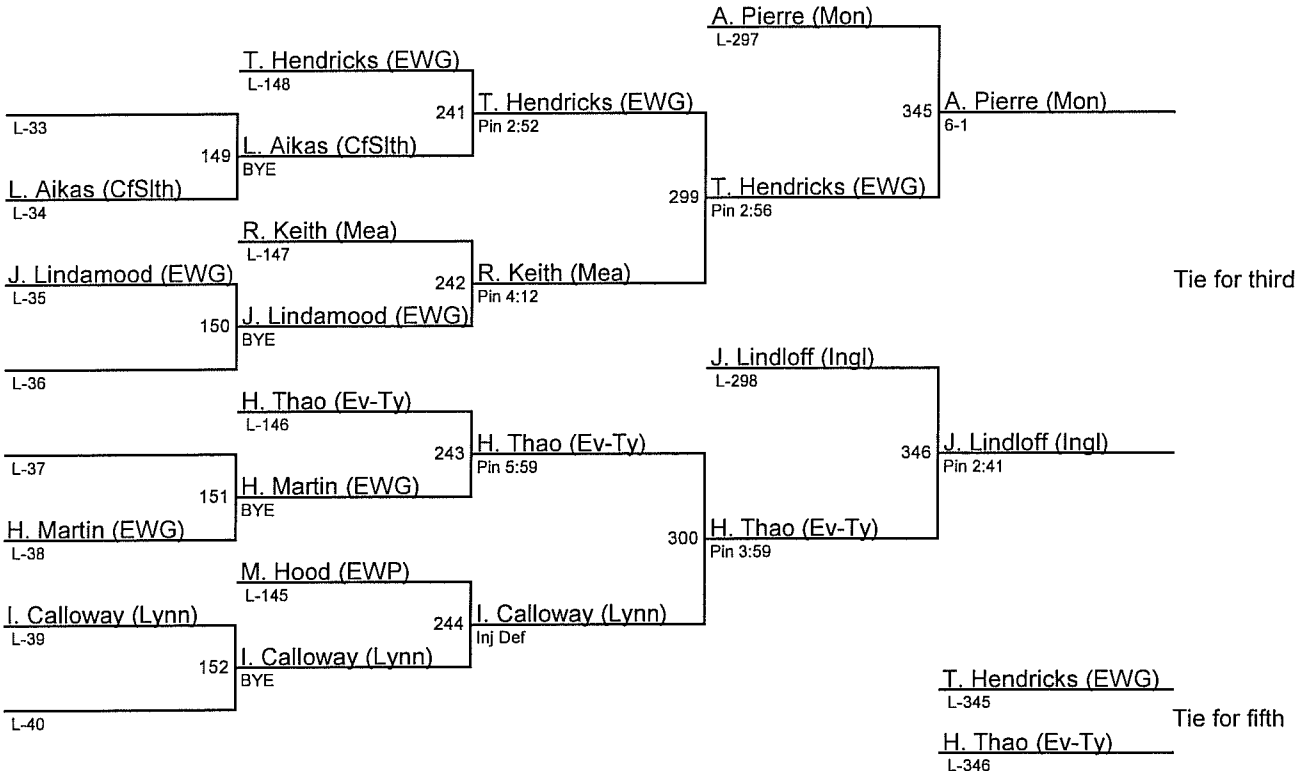

2012 Edmonds Invite / 132