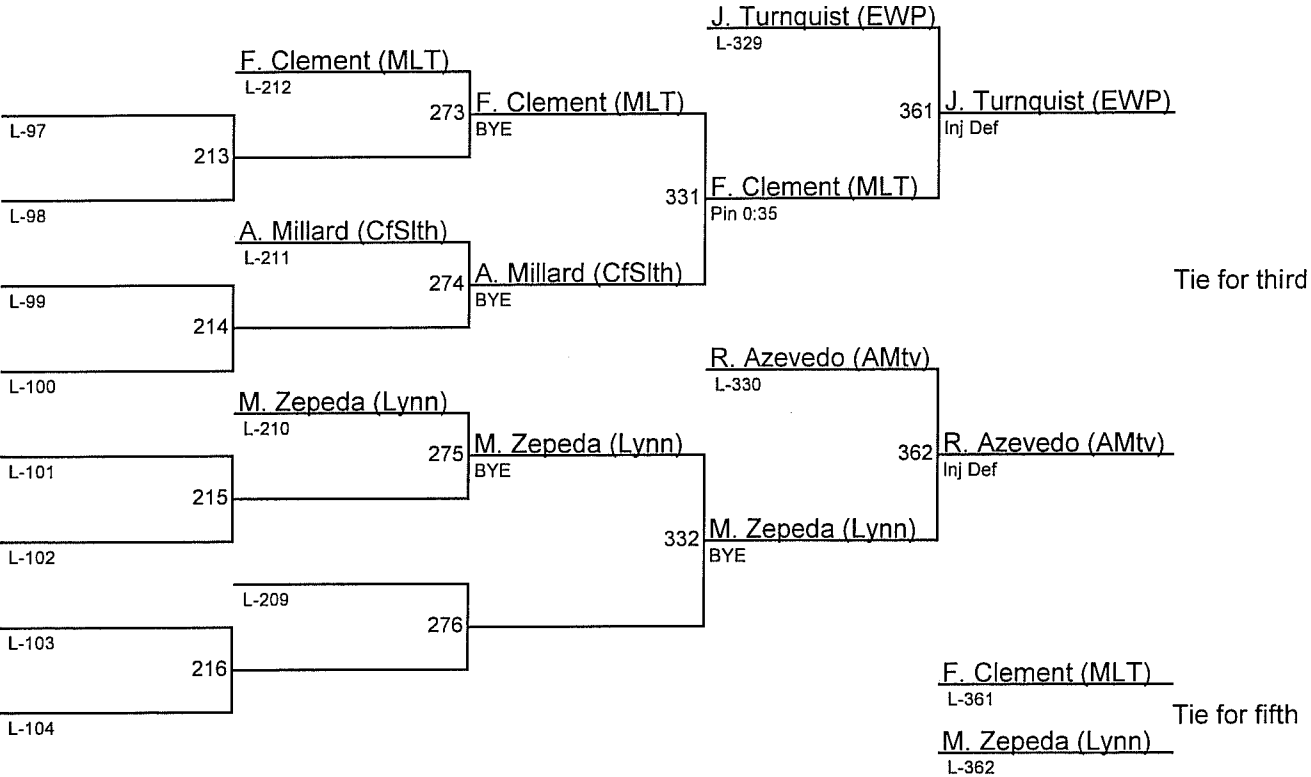

## 2012 Edmonds Invite / 195

1. Ciaran Ball (Mea)
2. Josh Koukal (Ingl)
3. Alex Harris (AMtv)
3. Foster Wade (ATM)
5. Brett Potter (MLT)
5. Andrew Sanchez (Mon)

**2012 Edmonds Invite / 220**

1. Tim Smith (Mea)
2. Ty Utton (Ingl)
3. Jasen Turnquist (EWP)
3. Ray Azevedo (AMtv)
5. Forrest Clement (MLT)
5. Melvin Zepeda (Lynn)