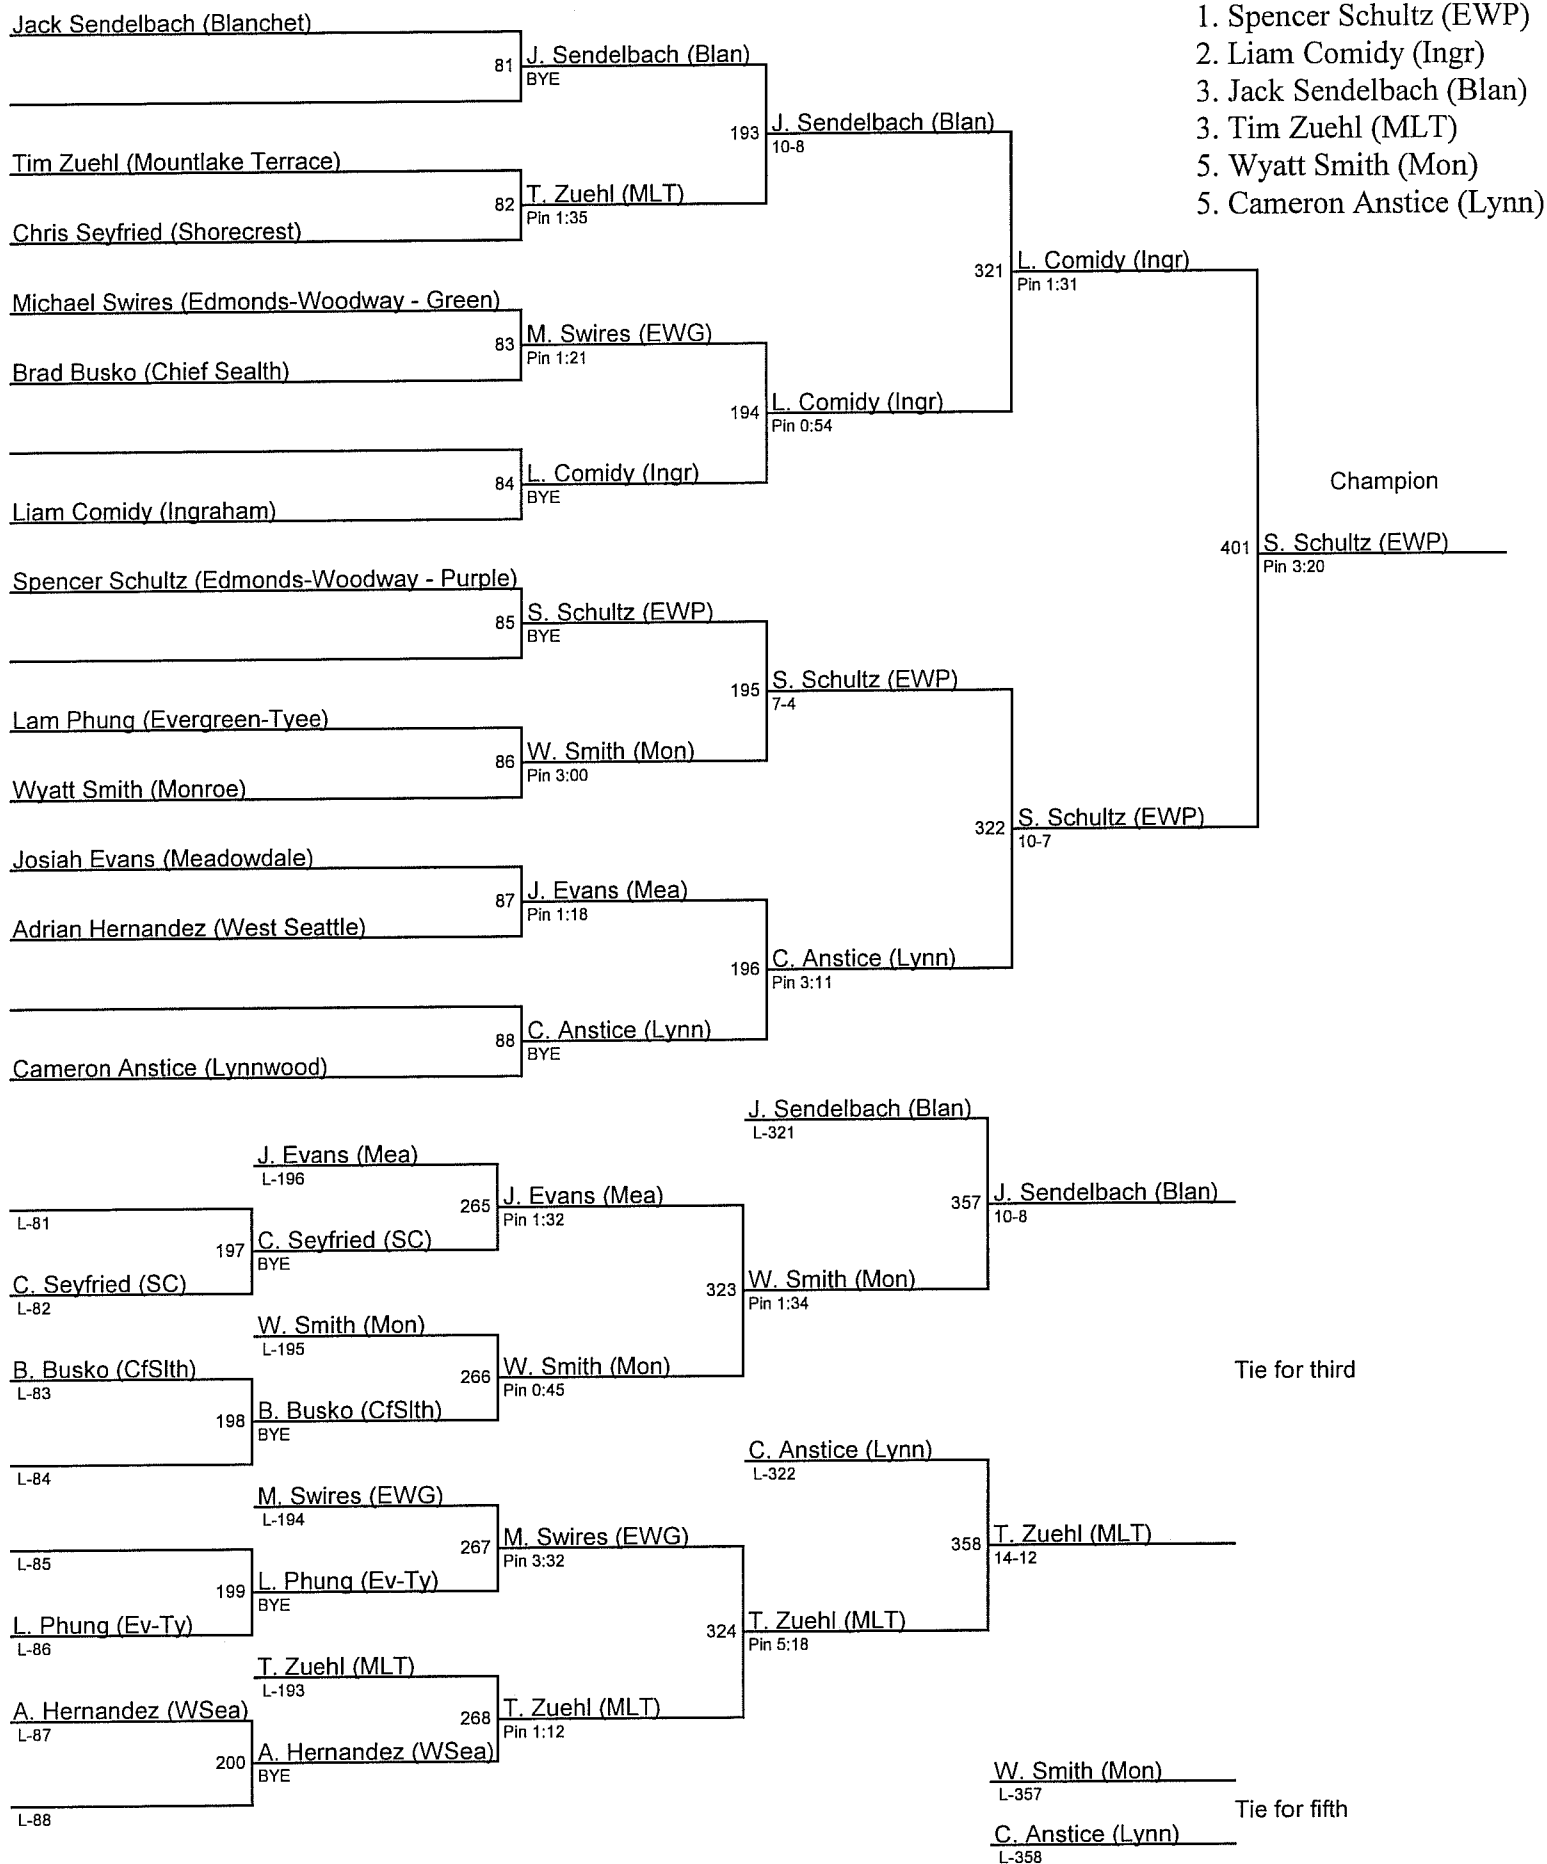

2012 Edmonds Invite / 182