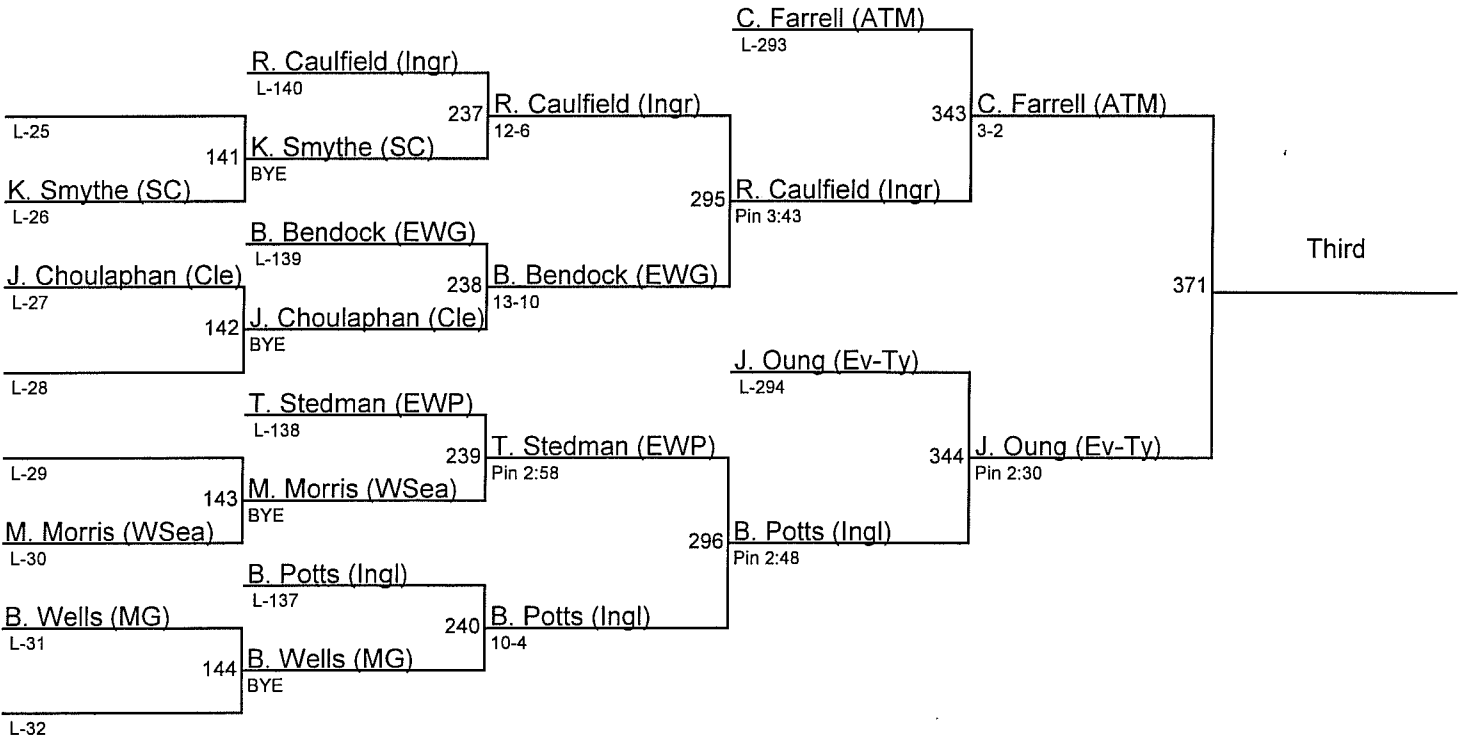

2012 Edmonds Invite / 126