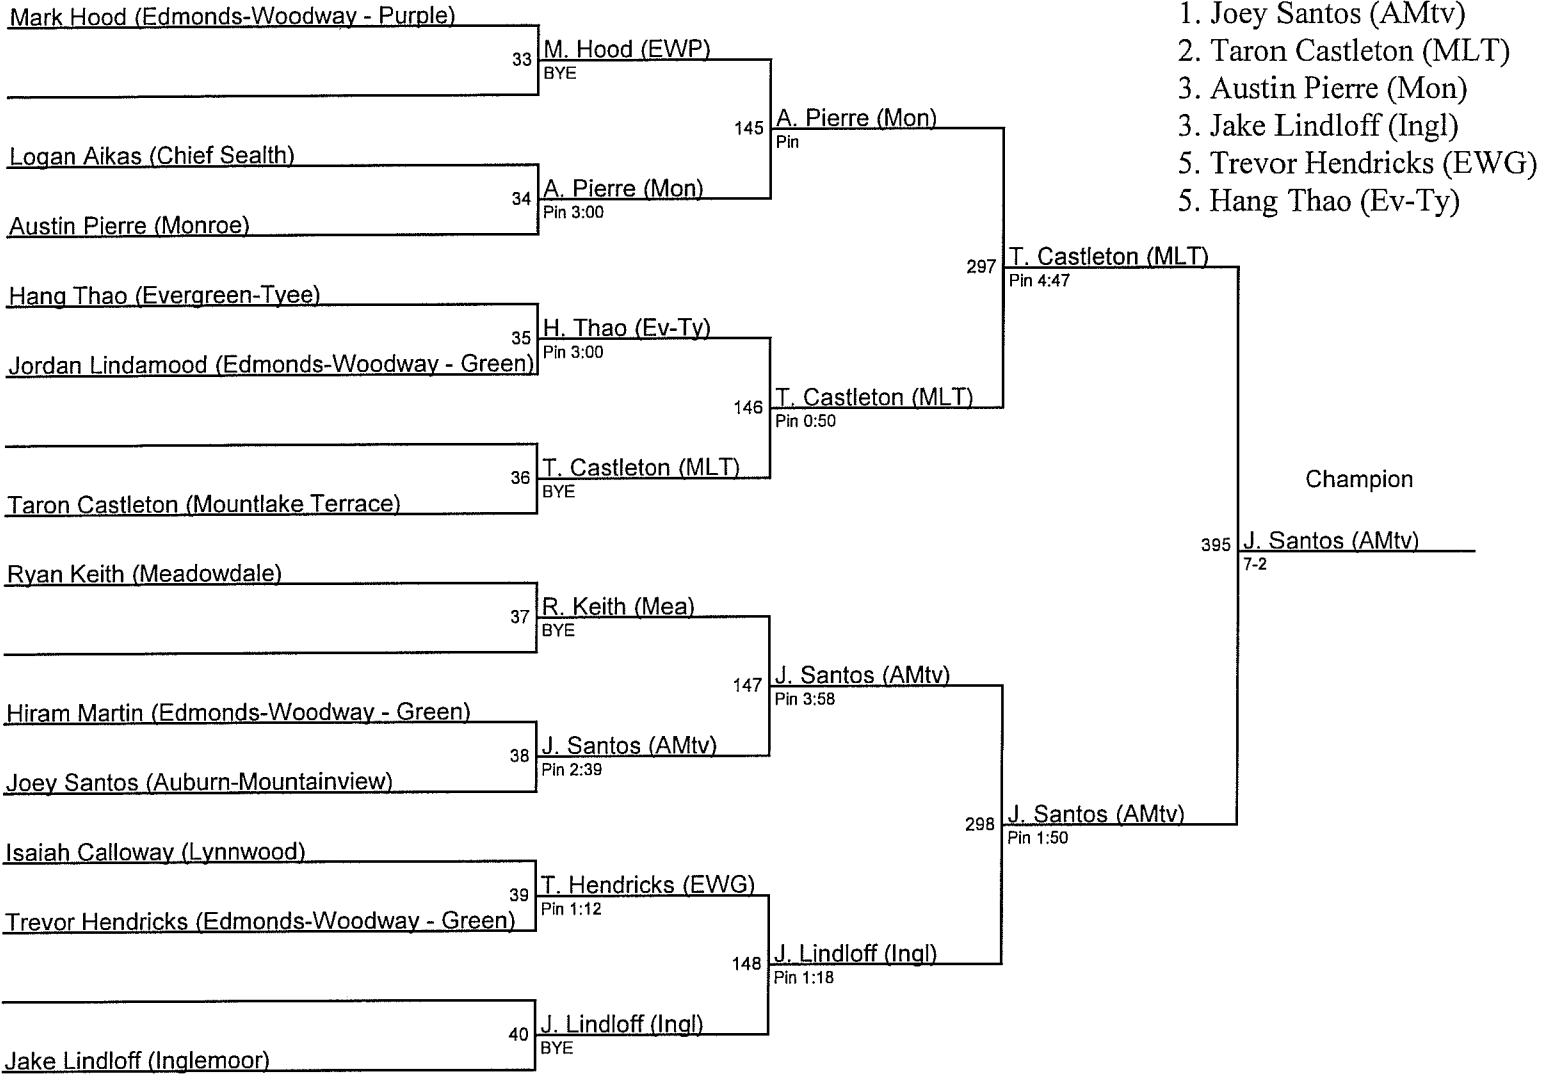

2012 Edmonds Invite / 132