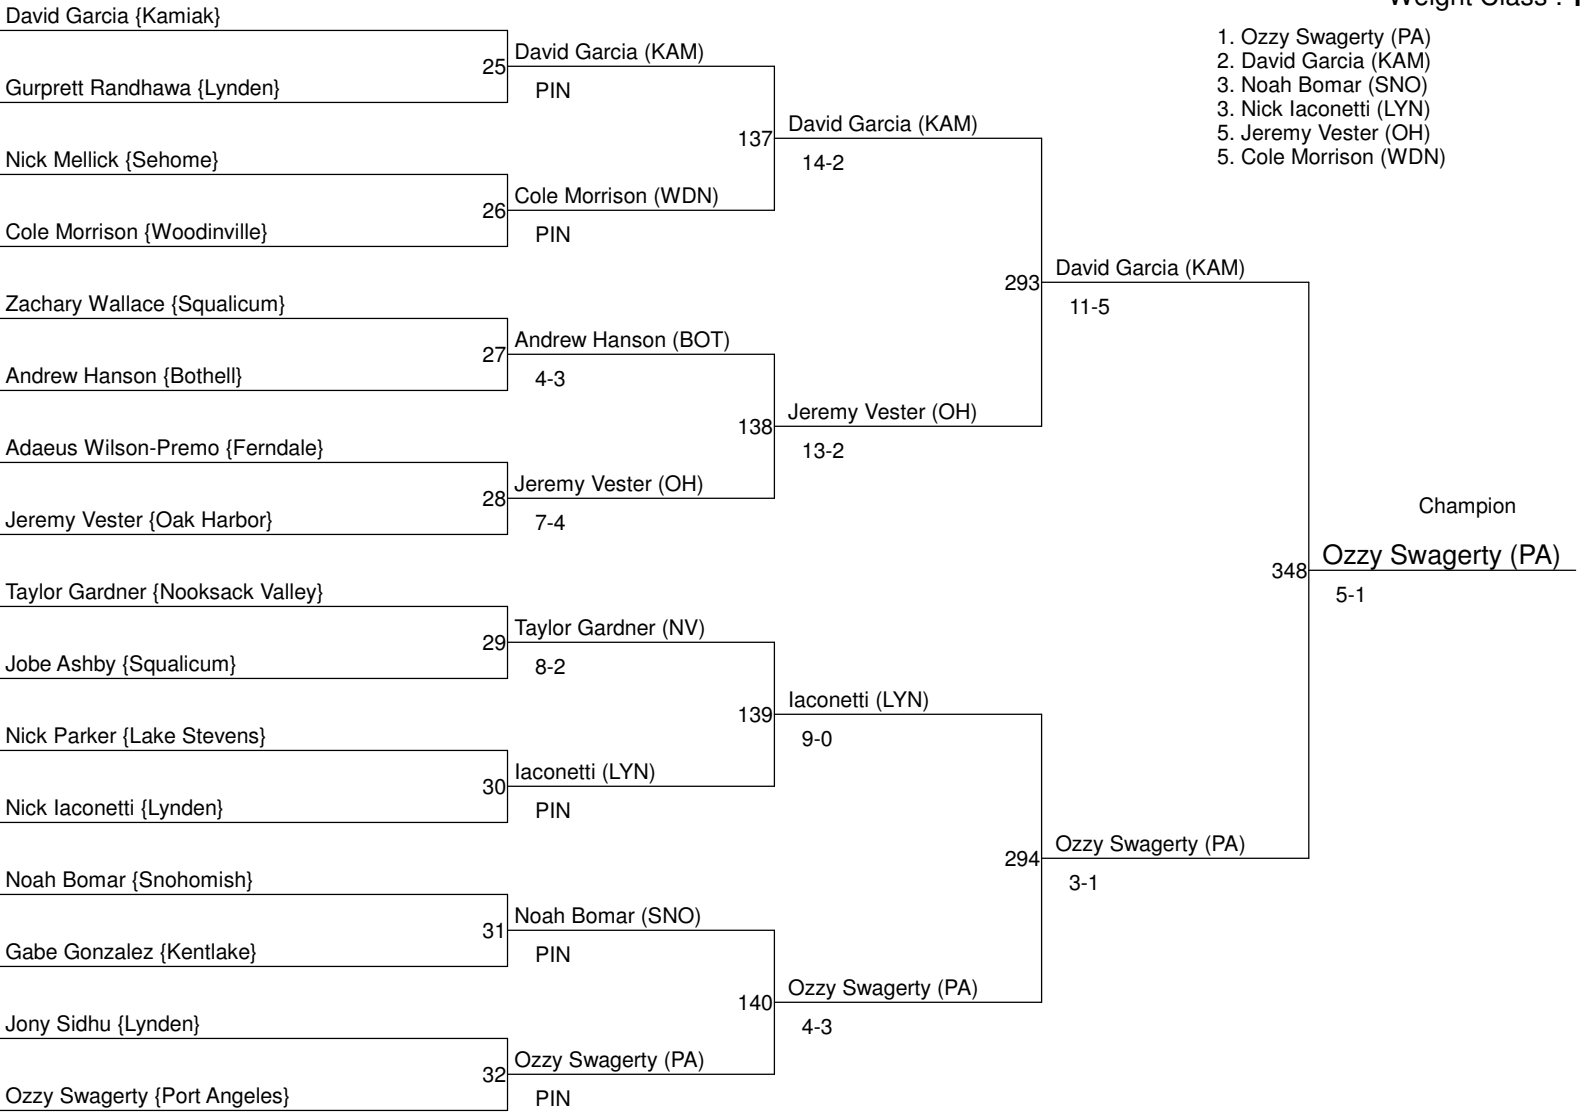

2012 Graham Morin Invitational

Weight Class : **132**

1. Cody Fakkema (OH)
2. Hunter Whittern (NV)
3. Keaton Mills (SNO)
3. Derek Vajda (FER)
5. Steven Yazzie (SEH)
5. Luke Jordan (SQU)

2012 Graham Morin Invitational