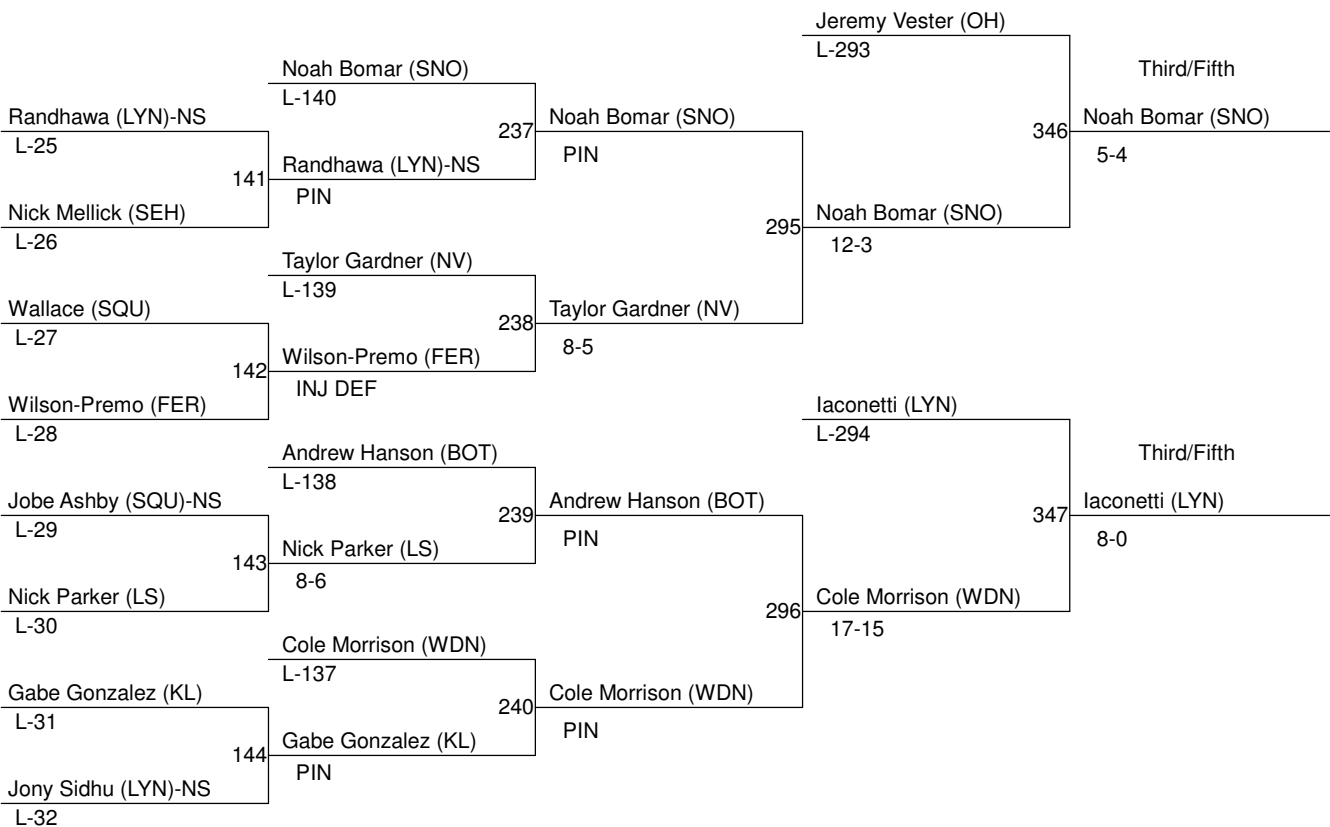

2012 Graham Morin Invitational

1..Snohomish.....	250	9..Kentlake.....	100
2..Port Angeles.....	187	10..Lynden.....	94
3..Sedro Woolley.....	127	11..Snohomish2.....	65
4..Oak Harbor.....	114.5	12..Woodinville.....	61
5..Kamiak.....	110	13..Lake Stevens.....	57
6..Ferndale.....	109	14..Sehome.....	56
7..Squalicum.....	103.5	15..Lynwood.....	51
8..Nooksack Valley.....	102	16..Bothell.....	45.5

2012 Graham Morin Invitational

Weight Class : 106

2012 Graham Morin Invitational

Weight Class : 113

2012 Graham Morin Invitational

Weight Class : 120

2012 Graham Morin Invitational

Weight Class : 126

2012 Graham Morin Invitational

Weight Class : **132**

1. Cody Fakkema (OH)
2. Hunter Whittern (NV)
3. Keaton Mills (SNO)
3. Derek Vajda (FER)
5. Steven Yazzie (SEH)
5. Luke Jordan (SQU)

2012 Graham Morin Invitational