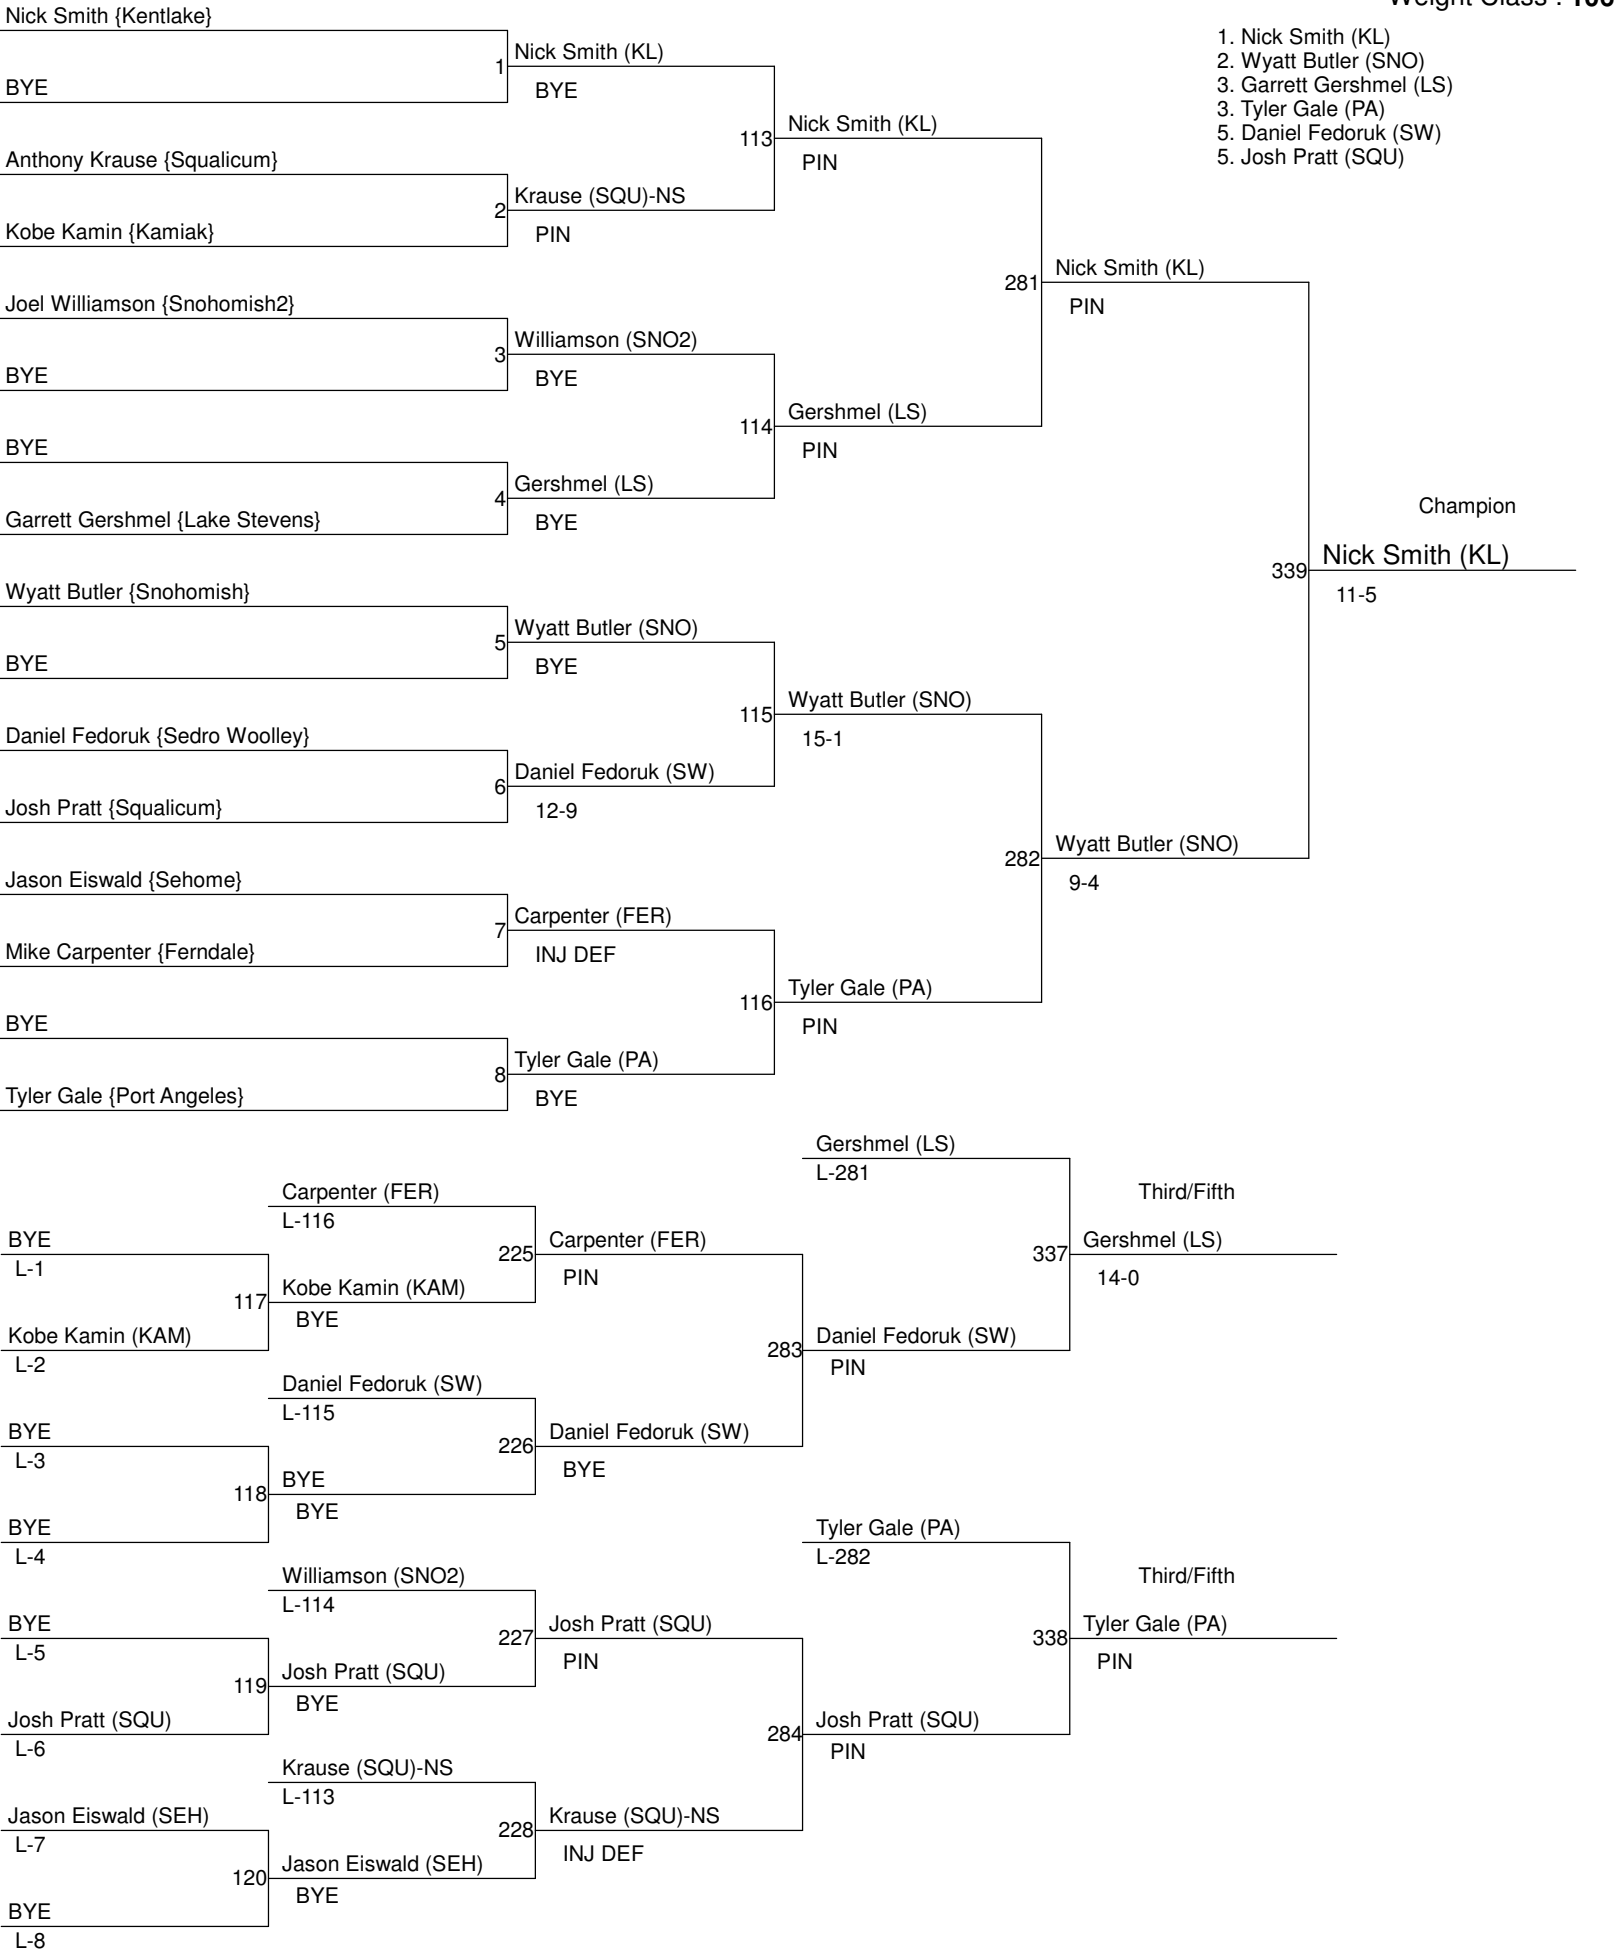

2012 Graham Morin Invitational

1..Snohomish.....	250	9..Kentlake.....	100
2..Port Angeles.....	187	10..Lynden.....	94
3..Sedro Woolley.....	127	11..Snohomish2.....	65
4..Oak Harbor.....	114.5	12..Woodinville.....	61
5..Kamiak.....	110	13..Lake Stevens.....	57
6..Ferndale.....	109	14..Sehome.....	56
7..Squalicum.....	103.5	15..Lynwood.....	51
8..Nooksack Valley.....	102	16..Bothell.....	45.5

2012 Graham Morin Invitational

Weight Class : 106