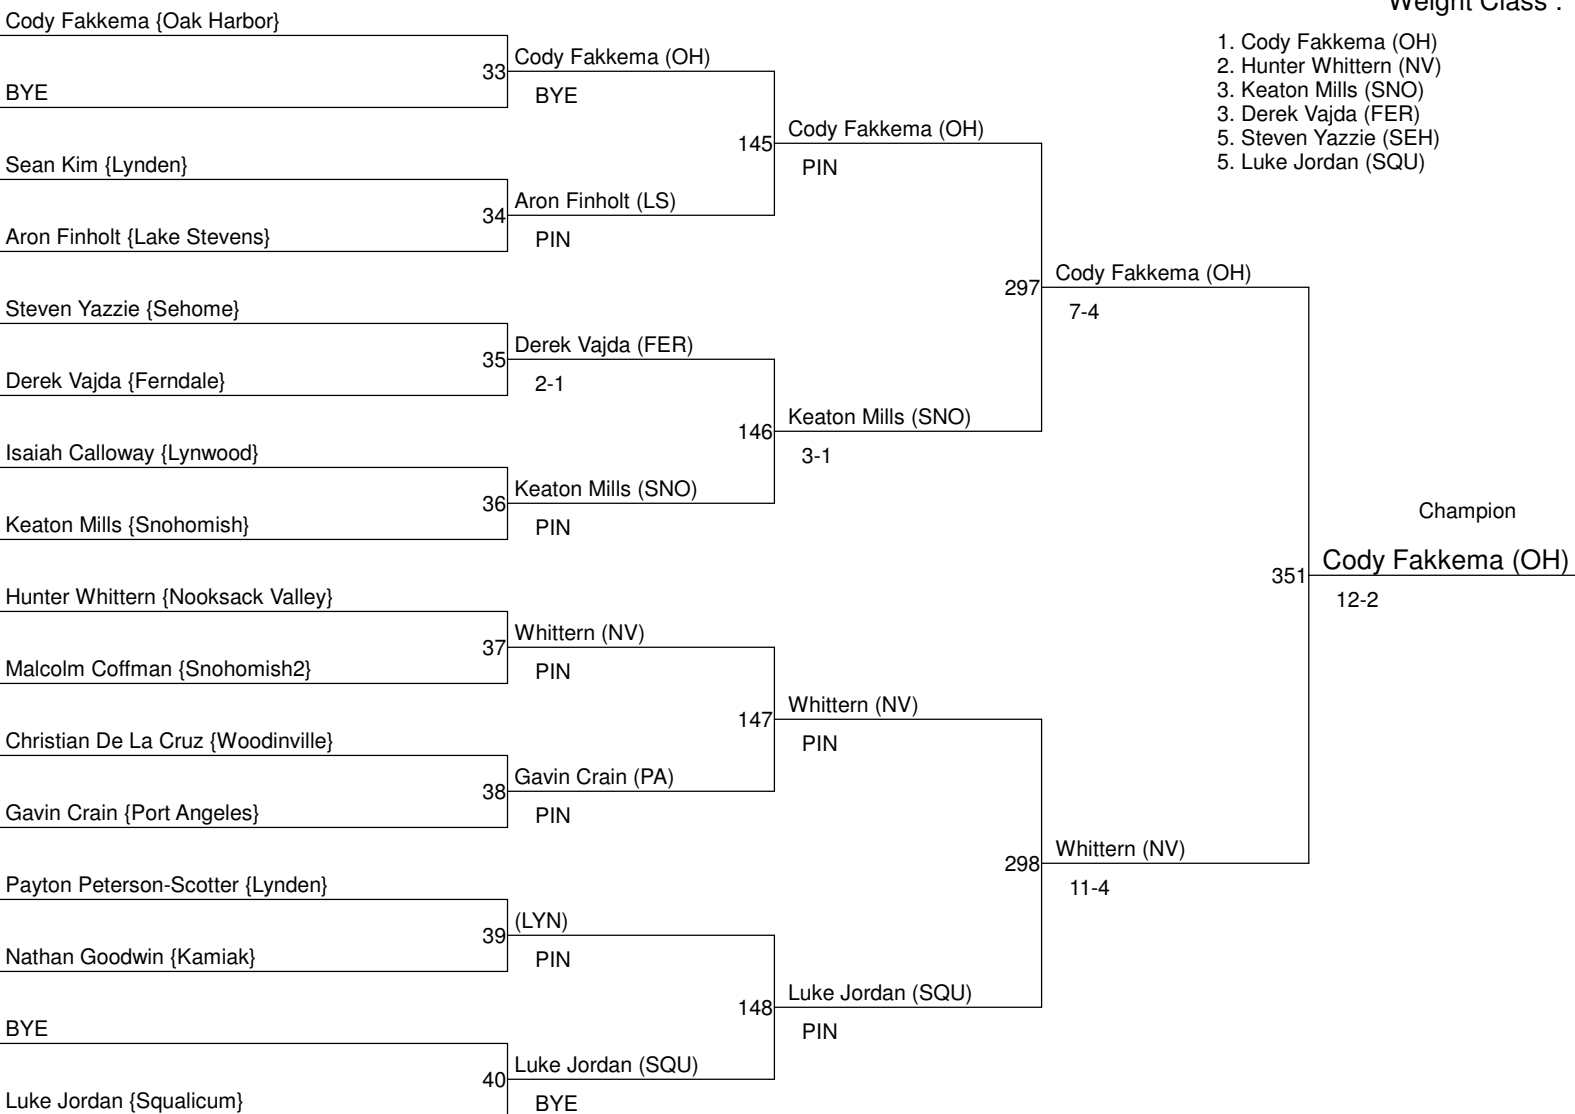

2012 Graham Morin Invitational

Weight Class : **132**

1. Cody Fakkema (OH)
2. Hunter Whittern (NV)
3. Keaton Mills (SNO)
3. Derek Vajda (FER)
5. Steven Yazzie (SEH)
5. Luke Jordan (SQU)

2012 Graham Morin Invitational