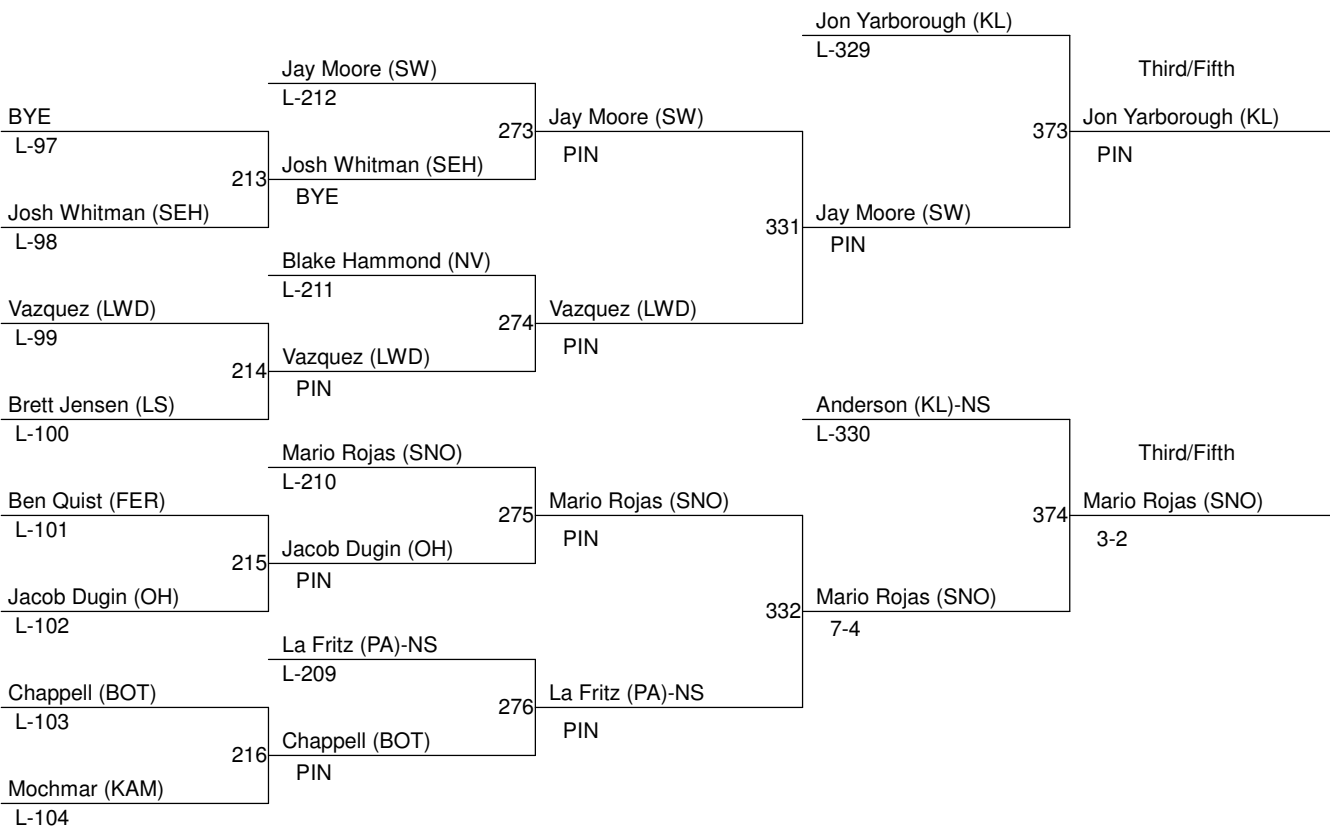

Weight Class : **138**

2012 Graham Morin Invitational

Weight Class : 145

2012 Graham Morin Invitational

Weight Class : 152

2012 Graham Morin Invitational

Weight Class : 160

1. Josh Crebbin (OH)
2. Tanner Perry (SNO)
3. Sawyer Sahlinger (SNO2)
3. Aaron Saunders (SQU)
5. Michael McDonnell (KAM)
5. Clayton Johnson (SW)

2012 Graham Morin Invitational

Weight Class : 170

2012 Graham Morin Invitational

Weight Class : **182**

1. Matt Robbins (PA)
2. Garrett Stich (SNO)
3. Kyle Sullivan (KAM)
3. Jesse O'bryan (NV)
5. Bobby South (SW)
5. Charnjit Mattu (FER)

2012 Graham Morin Invitational

Weight Class : 195

2012 Graham Morin Invitational

Weight Class : **220**

1. Caleb Newman (LYN)
2. Roberto Coronel (PA)
3. Jon Yarborough (KL)
3. Mario Rojas (SNO)
5. Jay Moore (SW)
5. Evan Anderson (KL)-NS