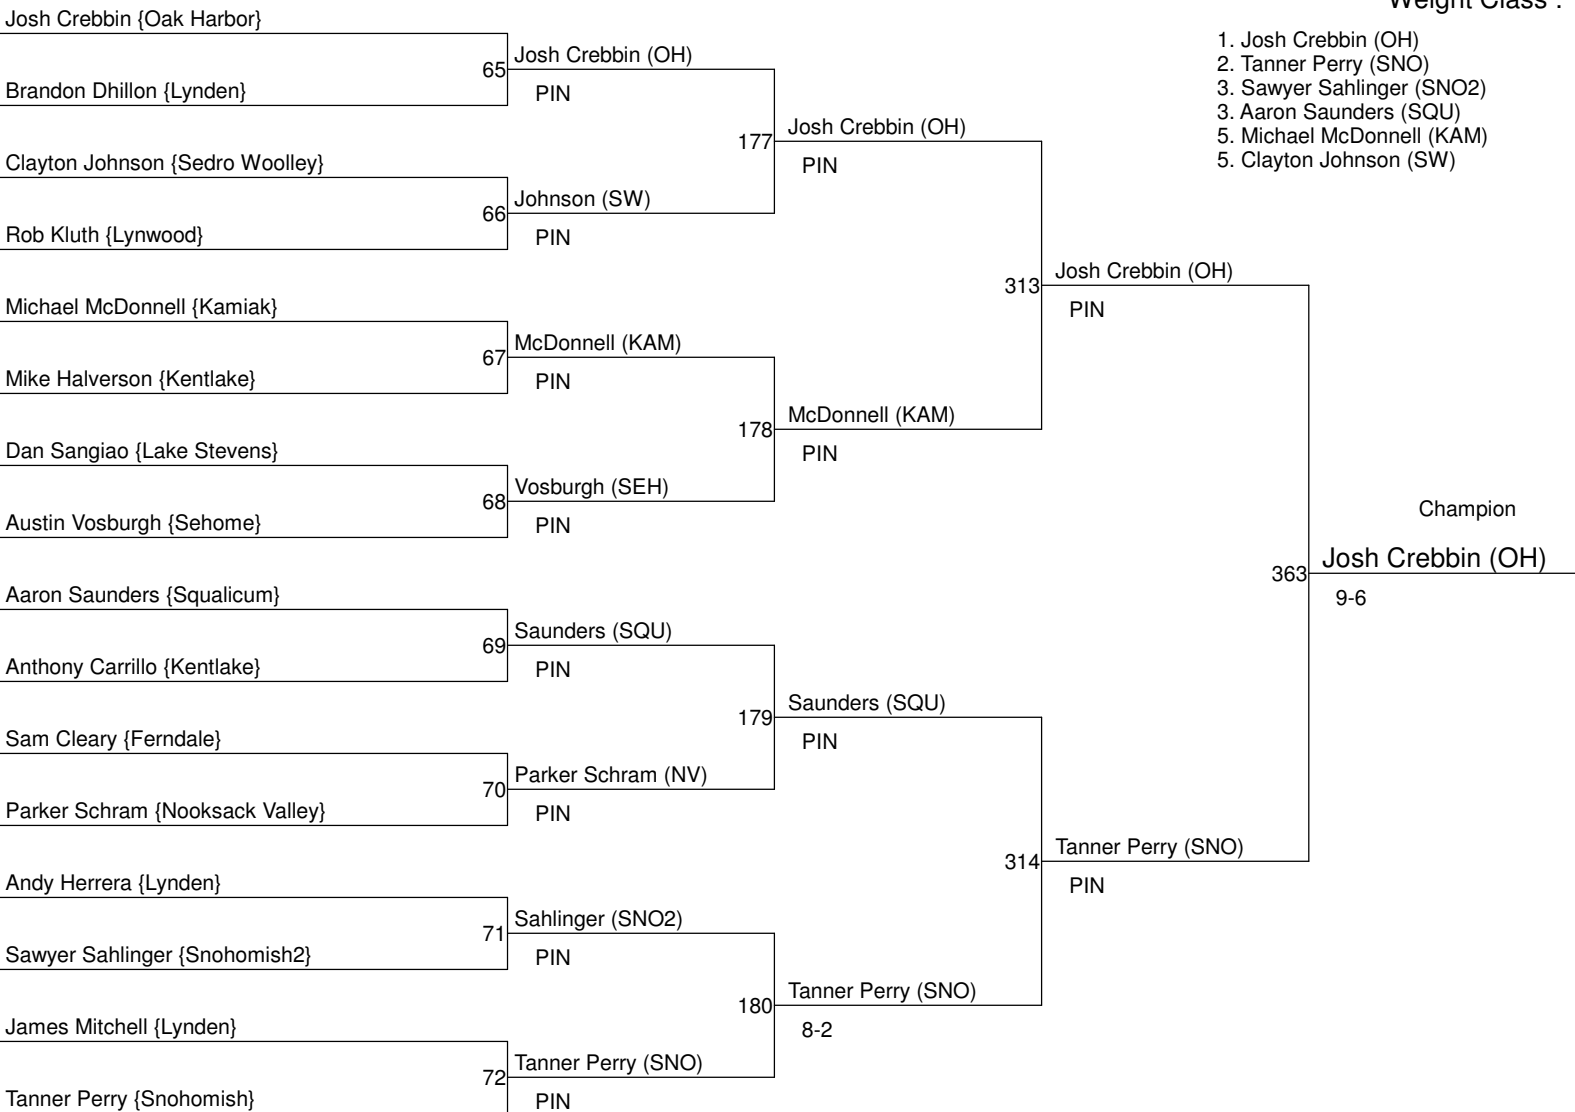

Weight Class : **138**

2012 Graham Morin Invitational

Weight Class : 145

2012 Graham Morin Invitational

Weight Class : 152

2012 Graham Morin Invitational

Weight Class : 160

1. Josh Crebbin (OH)
2. Tanner Perry (SNO)
3. Sawyer Sahlinger (SNO2)
3. Aaron Saunders (SQU)
5. Michael McDonnell (KAM)
5. Clayton Johnson (SW)