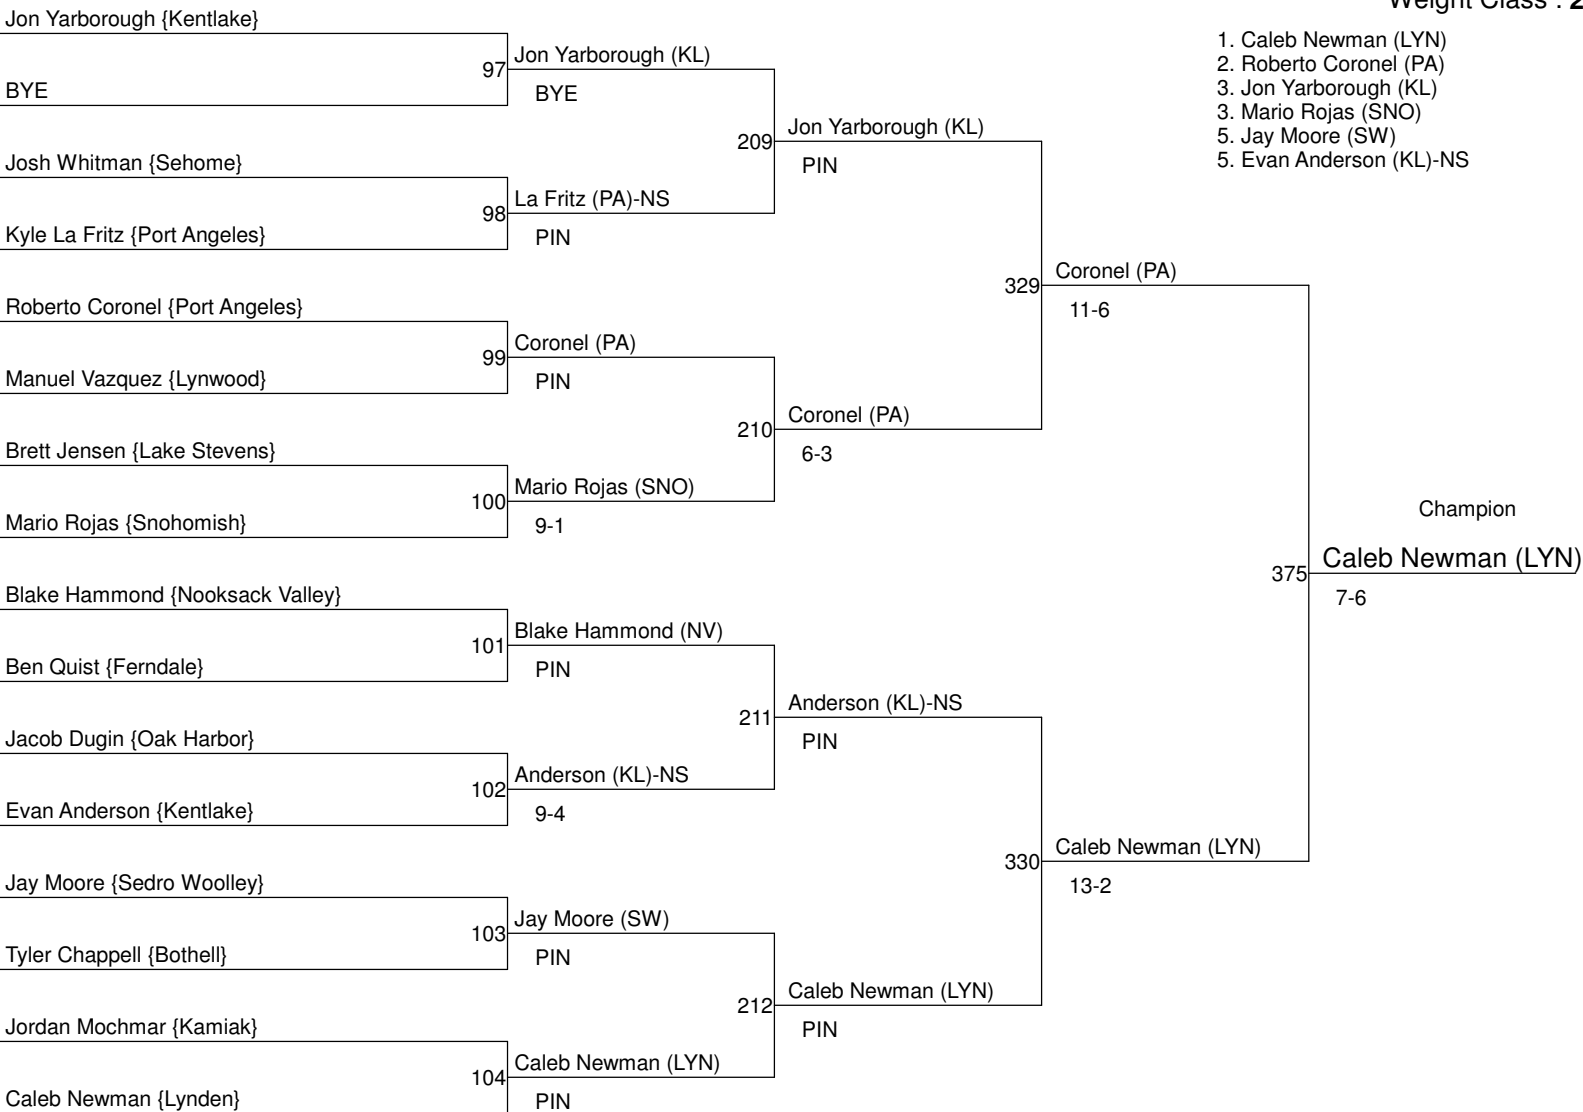

2012 Graham Morin Invitational

Weight Class : 170

2012 Graham Morin Invitational

Weight Class : **182**

1. Matt Robbins (PA)
2. Garrett Stich (SNO)
3. Kyle Sullivan (KAM)
3. Jesse O'bryan (NV)
5. Bobby South (SW)
5. Charnjit Mattu (FER)

2012 Graham Morin Invitational

Weight Class : 195

2012 Graham Morin Invitational

Weight Class : **220**

1. Caleb Newman (LYN)
2. Roberto Coronel (PA)
3. Jon Yarborough (KL)
3. Mario Rojas (SNO)
5. Jay Moore (SW)
5. Evan Anderson (KL)-NS