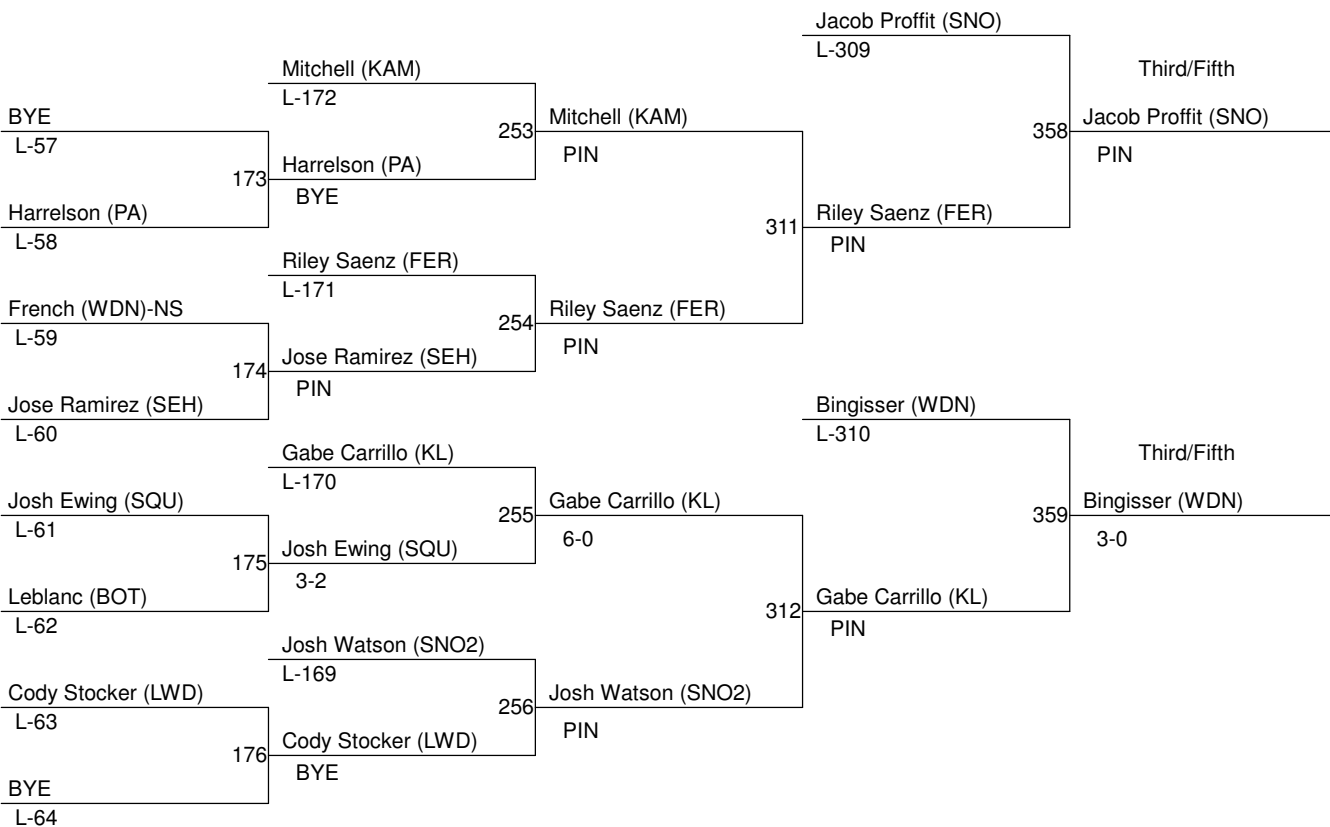

2012 Graham Morin Invitational

Weight Class : **132**

1. Cody Fakkema (OH)
2. Hunter Whittern (NV)
3. Keaton Mills (SNO)
3. Derek Vajda (FER)
5. Steven Yazzie (SEH)
5. Luke Jordan (SQU)

2012 Graham Morin Invitational

Weight Class : **138**

2012 Graham Morin Invitational

Weight Class : 145

2012 Graham Morin Invitational

Weight Class : 152

2012 Graham Morin Invitational

Weight Class : 160

1. Josh Crebbin (OH)
2. Tanner Perry (SNO)
3. Sawyer Sahlinger (SNO2)
3. Aaron Saunders (SQU)
5. Michael McDonnell (KAM)
5. Clayton Johnson (SW)

2012 Graham Morin Invitational

Weight Class : 170

2012 Graham Morin Invitational

Weight Class : **182**

1. Matt Robbins (PA)
2. Garrett Stich (SNO)
3. Kyle Sullivan (KAM)
3. Jesse O'bryan (NV)
5. Bobby South (SW)
5. Charnjit Mattu (FER)

2012 Graham Morin Invitational

Weight Class : 195

2012 Graham Morin Invitational

Weight Class : **220**

1. Caleb Newman (LYN)
2. Roberto Coronel (PA)
3. Jon Yarborough (KL)
3. Mario Rojas (SNO)
5. Jay Moore (SW)
5. Evan Anderson (KL)-NS