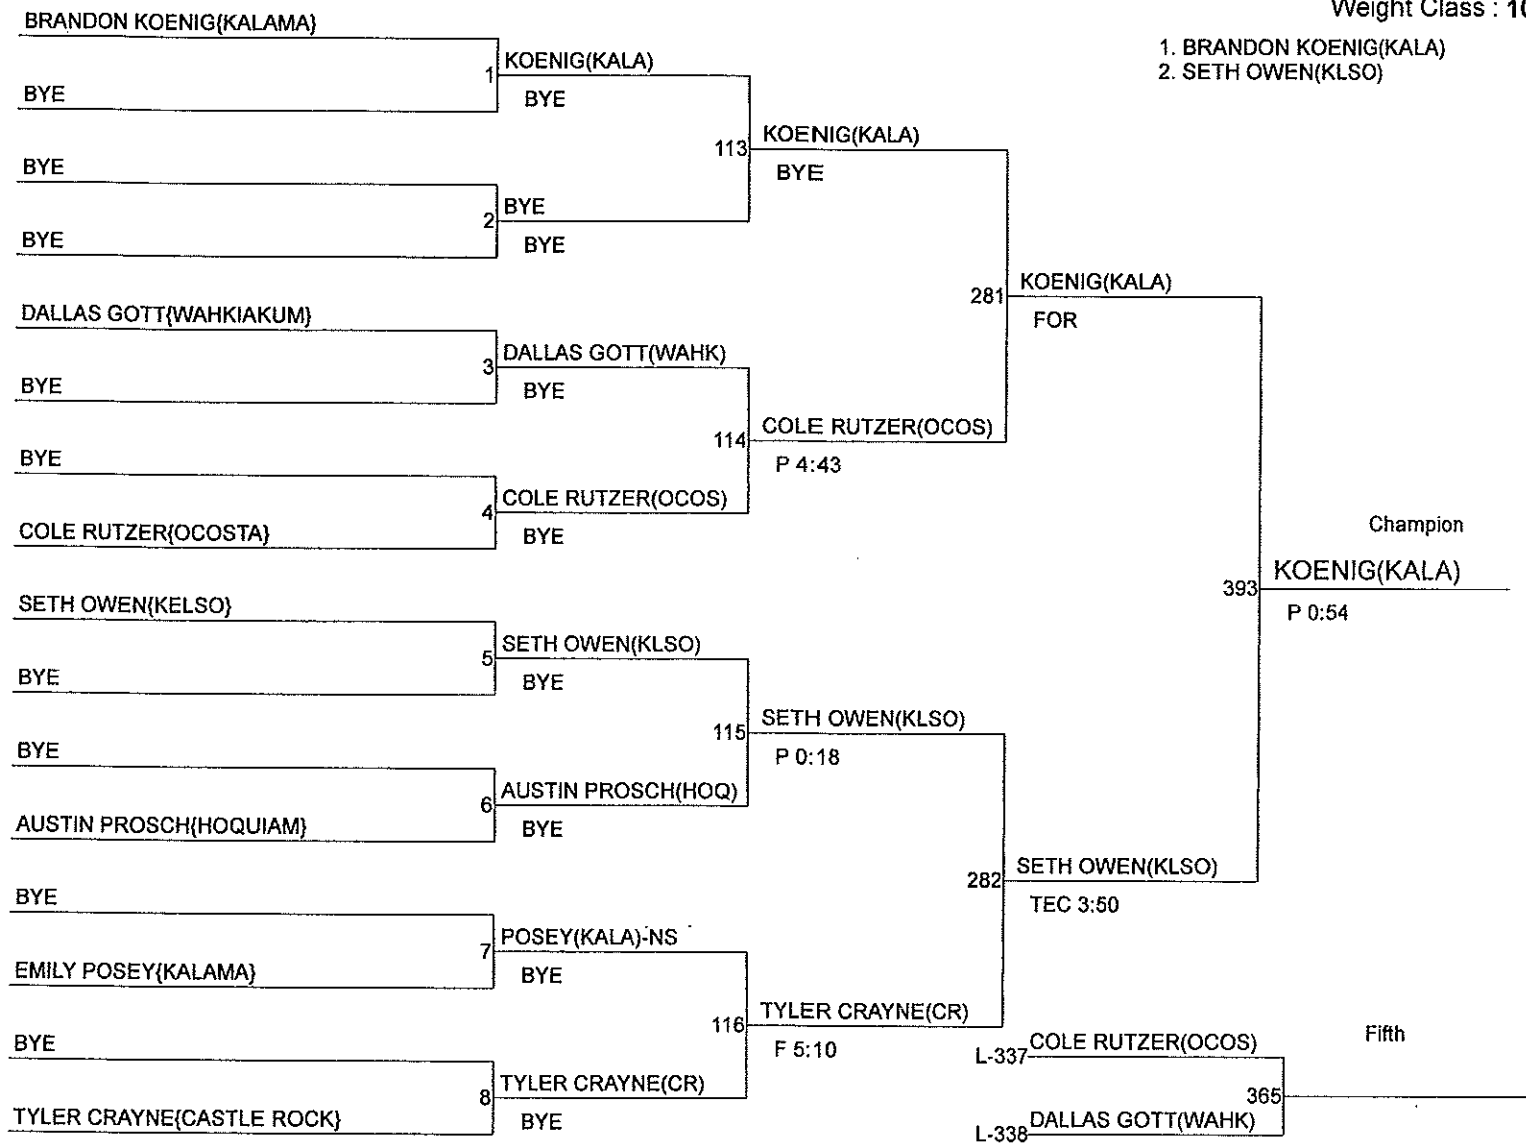

Rubber Chicken

1..ROCHESTER.....	147.5	9..HOCKINSON.....	78
2..CASTLE ROCK.....	145	10..HOQUIAM.....	77
3..KALAMA.....	125	11..WAHKIAKUM.....	58.5
4..TOLEDO-WINLOCK.....	125	12..FORT VANCOUVER.....	56
5..UNION.....	107	13..KELSO.....	53.5
6..OCOSTA.....	95.5	14..WOODLAND.....	46
7..ELMA.....	92	15..LA CENTER.....	34
8..MONTESANO.....	88.5	16..TACOMA BAPTIST.....	29

Rubber Chicken

Weight Class : 106

1. BRANDON KOENIG(KALA)
2. SETH OWEN(KLSO)