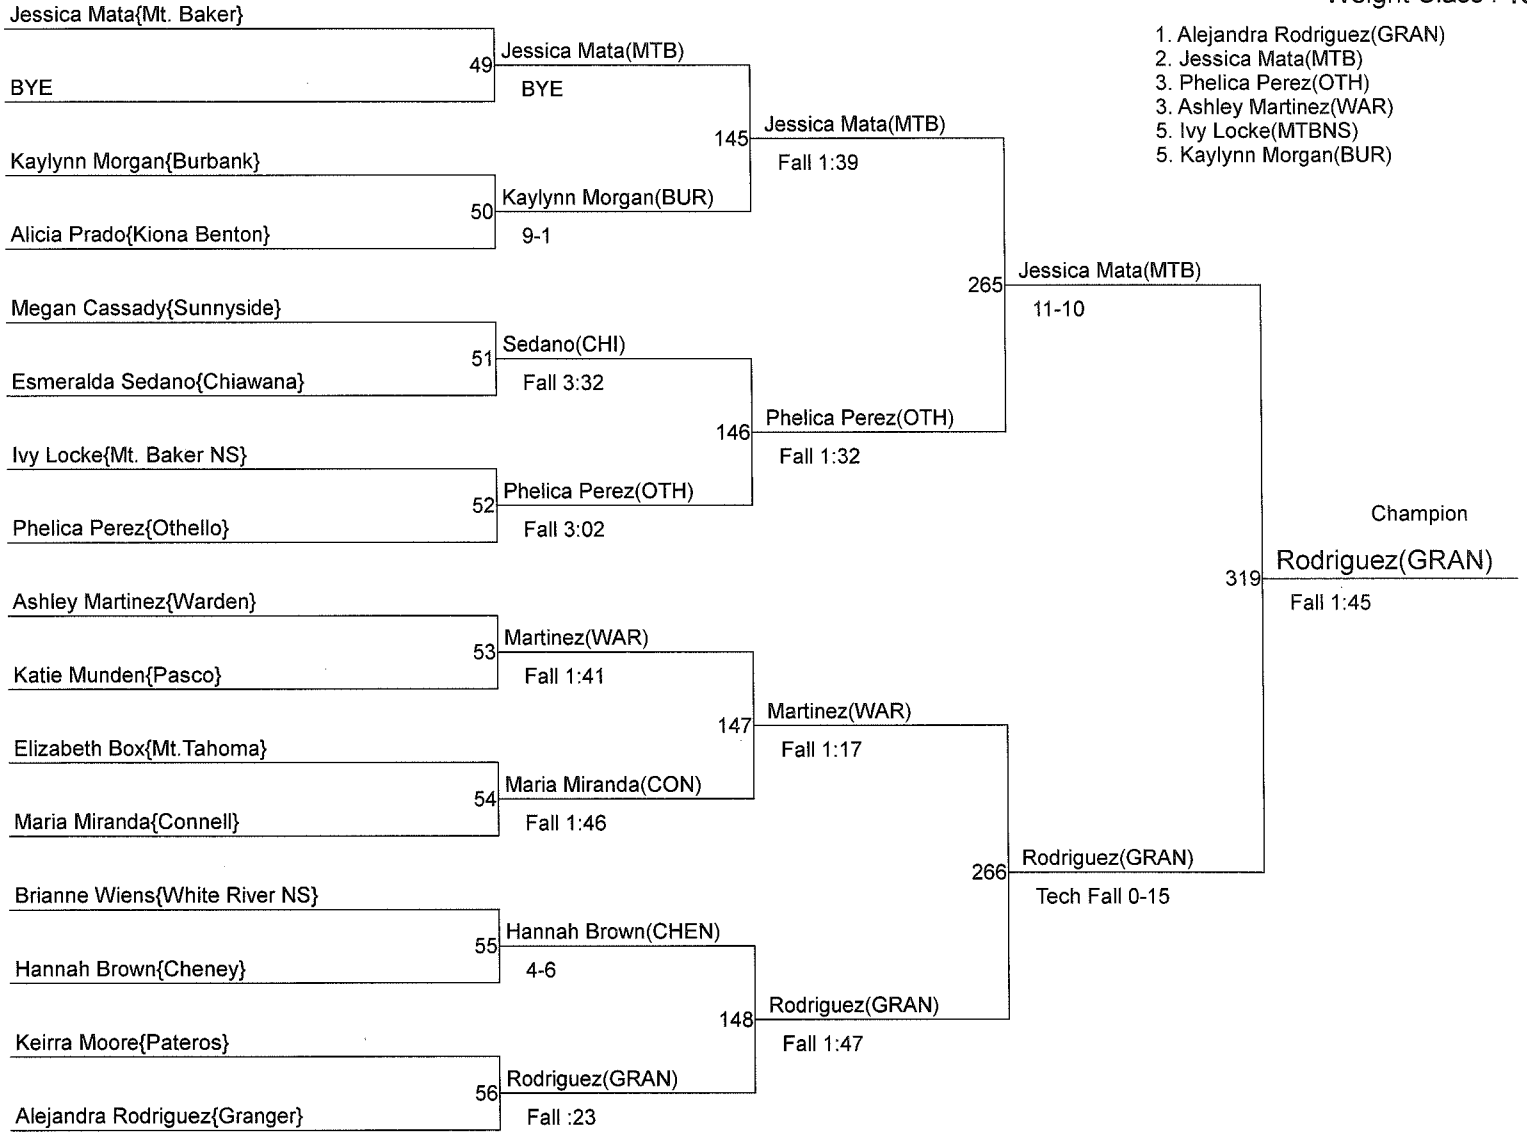

# Lady Huskies Invite

Weight Class : 130

1. Sydney Virgen(CHI)
2. Hailey Hall(PAS)
3. Heidi Chambers(MTB)
5. Sylvia Lynch(MTBNS)
5. Brittany Fetters(WV)

## Lady Huskies Invite

Weight Class : 137

1. Alejandra Rodriguez (GRAN)
2. Jessica Mata (MTB)
3. Phelica Perez (OTH)
3. Ashley Martinez (WAR)
5. Ivy Locke (MTBNS)
5. Kaylynn Morgan (BUR)