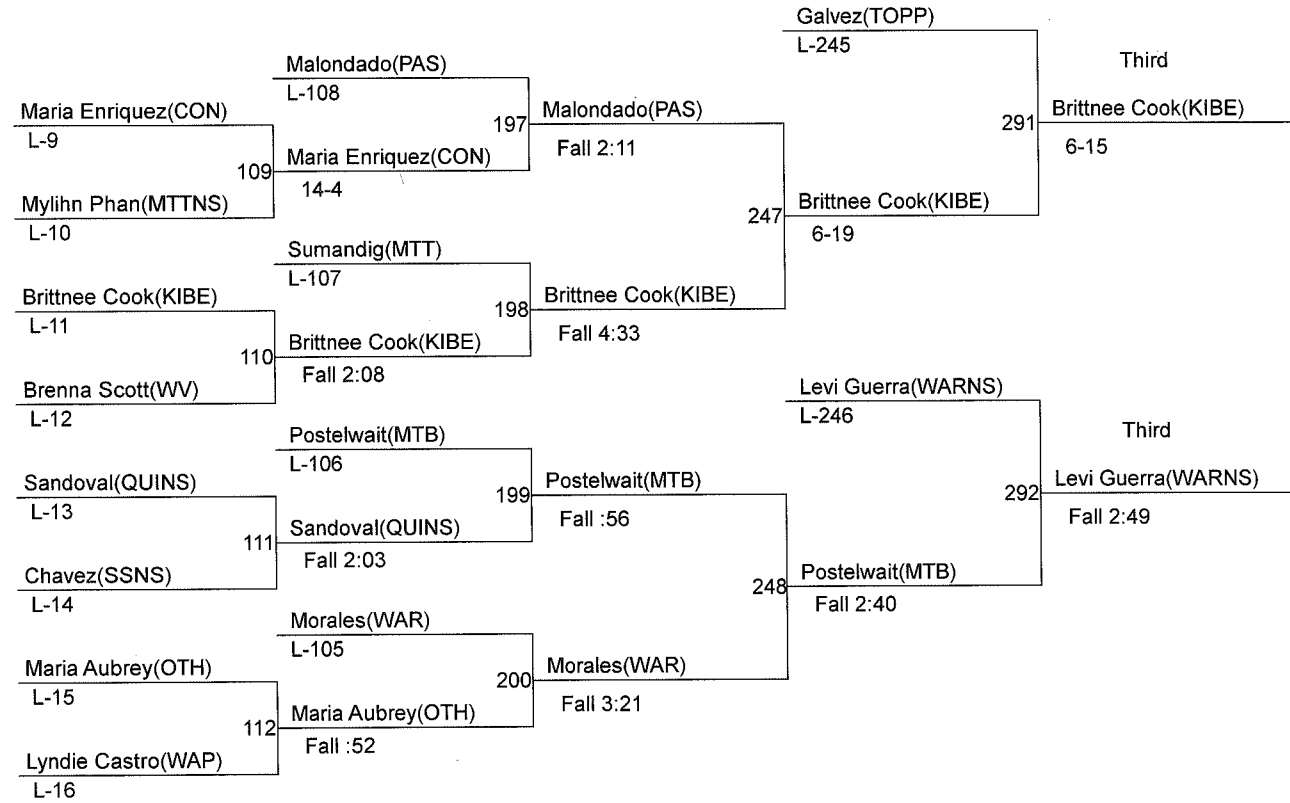

Lady Huskies Invite

Weight Class : 106

1. Tamika Pierce(RICH)
2. Kayla Gonzalez(SS)
3. Brittnee Cook(KIBE)
3. Levi Guerra(WARNS)
5. Elizabeth Galvez(TOPP)
5. Lacey Postelwait(MTB)