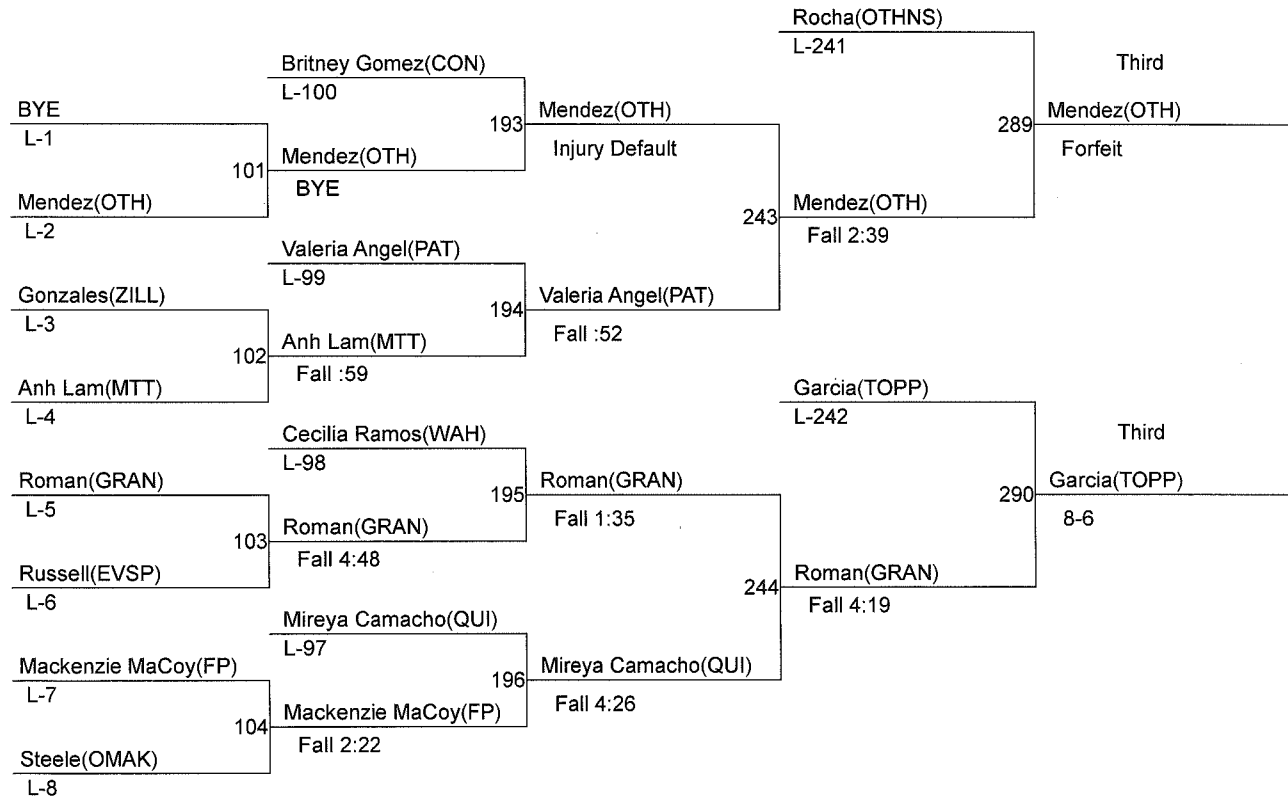

Lady Huskies Invite

1..Mt. Baker.....	190	25..Quincy.....	15
2..Othello.....	155	26..West Valley.....	14
3..Warden.....	143	27..Parma.....	12
4..Pasco.....	102	28..Mt.Tahoma.....	11
5..Sunnyside.....	88	29..Brewster.....	11
6..Kiona Benton.....	73	30..Pateros.....	11
7..Connell.....	70	31..Kittitas.....	11
8..Granger.....	63.5	32..White River NS.....	10
9..White River.....	62	33..East Valley Spokane NS.3.....	
10..Chiawana.....	60	34..Kittitas NS.....	3
11..Franklin Pierce.....	52	35..Quincy NS.....	3
12..Zillah.....	44	36..Wapato.....	3
13..Wahluke.....	41	37..Franklin Pierce NS.....	3
14..East Valley Spokane.....	39.5	38..Cheney.....	2
15..Burbank.....	32	39..Toppenish NS.....	0
16..North Central.....	30	40..White Swan.....	0
17..Richland.....	28	41..Wahluke NS.....	0
18..Toppenish.....	27	42..Burbank NS.....	0
19..Mt. Baker NS.....	27	43..Pateros NS.....	0
20..Warden NS.....	25	44..Mt. Tahoma NS.....	0
21..Sunnyside NS.....	25	45..Pasco NS.....	0
22..Royal.....	23	46..Brewster NS.....	0
23..Highland.....	22	47..Kiona Benton NS.....	0
24..Othello NS.....	19	48..Connell NS.....	0
		49..Omak.....	0

Lady Huskies Invite

Weight Class : 100

1. Deianerira Caudle(WAR)
2. Kacie Churchill(HIGH)
3. Esmeralda Mendez(OTH)
3. Dominique Garcia(TOPP)
5. Elizabeth Rocha(OTHNS)
5. Esmeralda Roman(GRAN)