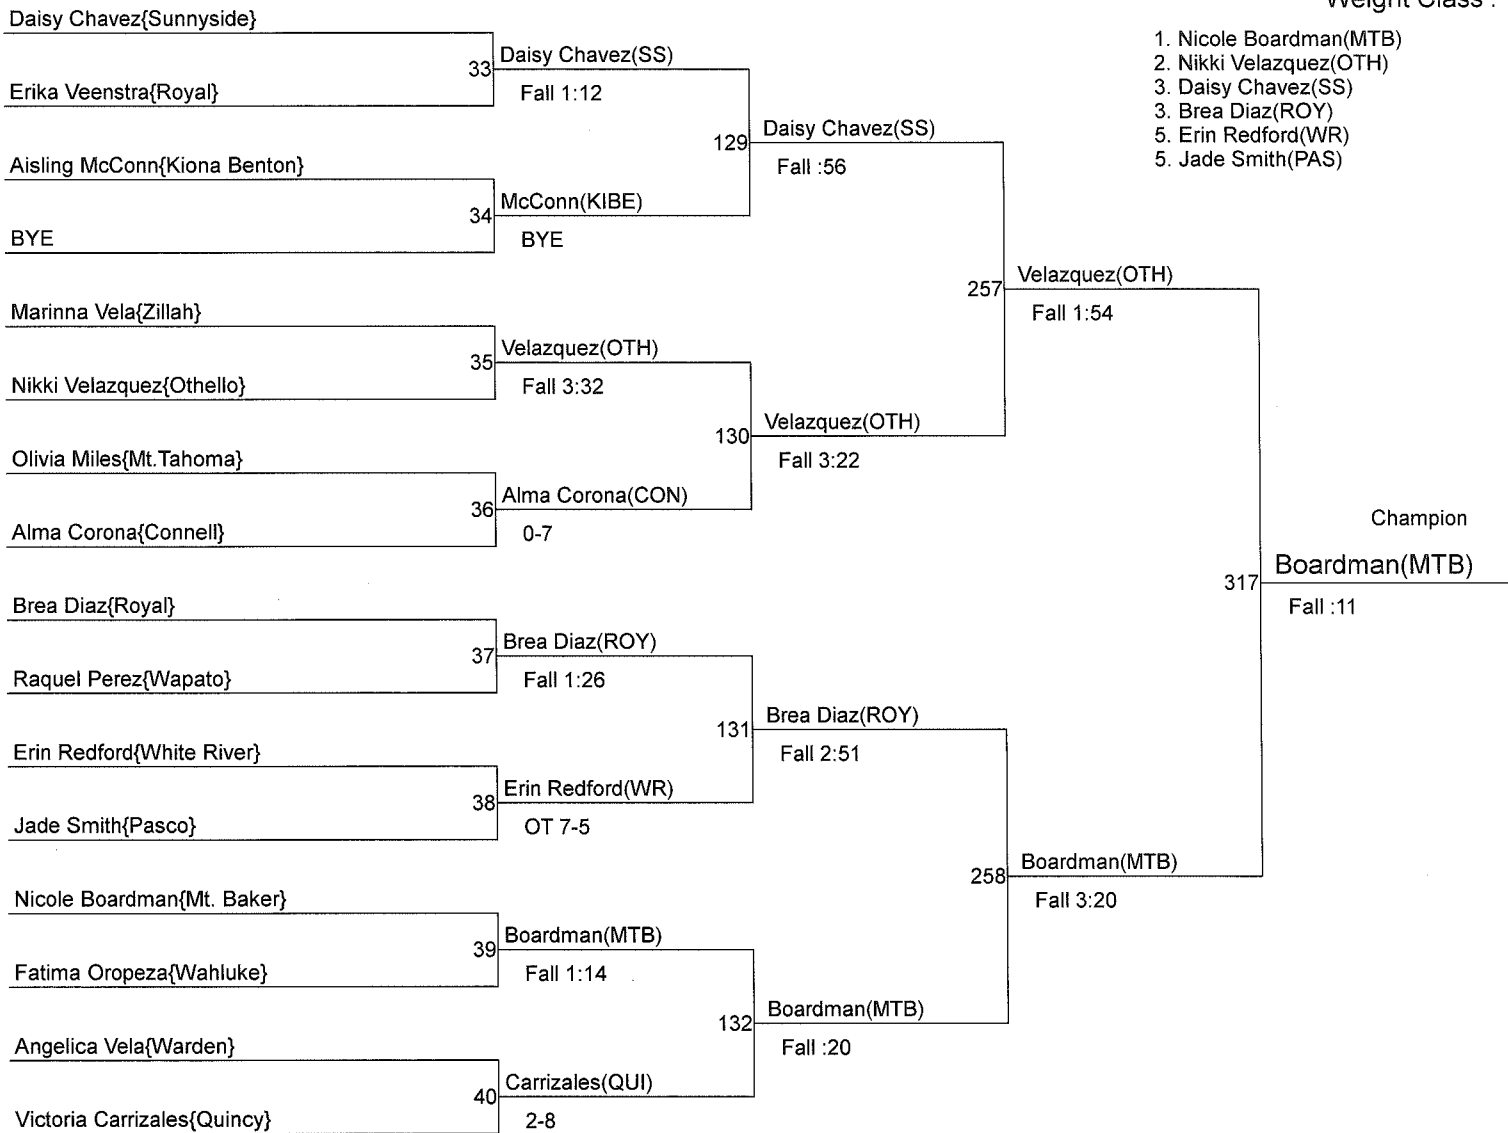

Lady Huskies Invite

Weight Class : 124

1. Nicole Boardman(MTB)
2. Nikki Velazquez(OTH)
3. Daisy Chavez(SS)
3. Brea Diaz(ROY)
5. Erin Redford(WR)
5. Jade Smith(PAS)