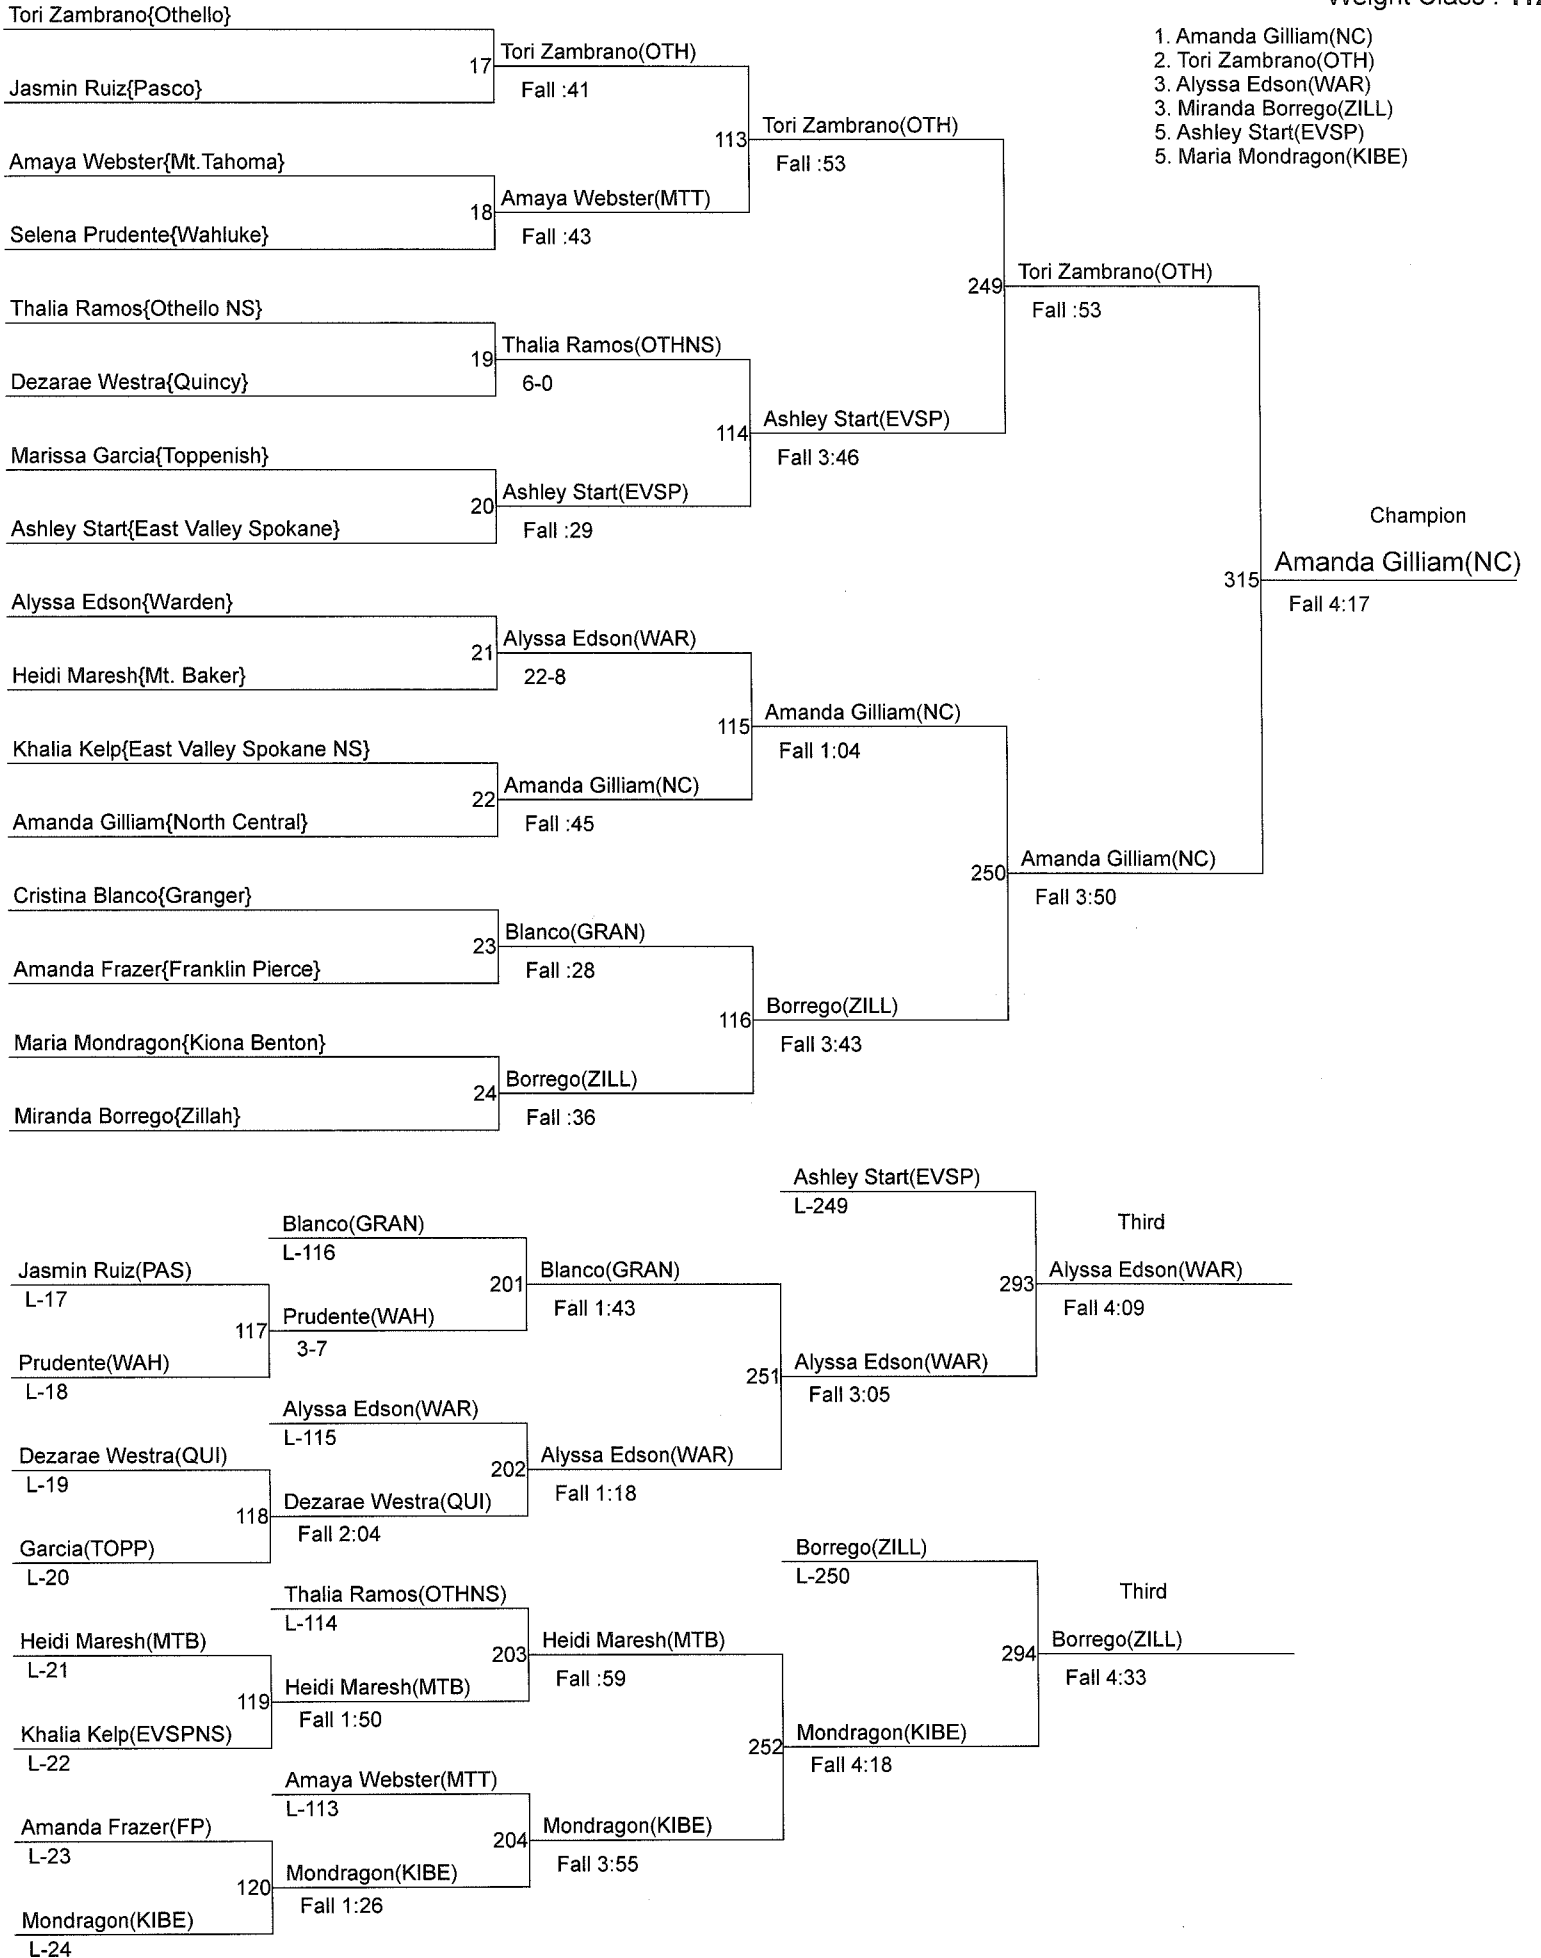

# Lady Huskies Invite

Weight Class : 112

- 1. Amanda Gilliam(NC)
- 2. Tori Zambrano(OTH)
- 3. Alyssa Edson(WAR)
- 3. Miranda Borrego(ZILL)
- 5. Ashley Start(EVSP)
- 5. Maria Mondragon(KIBE)