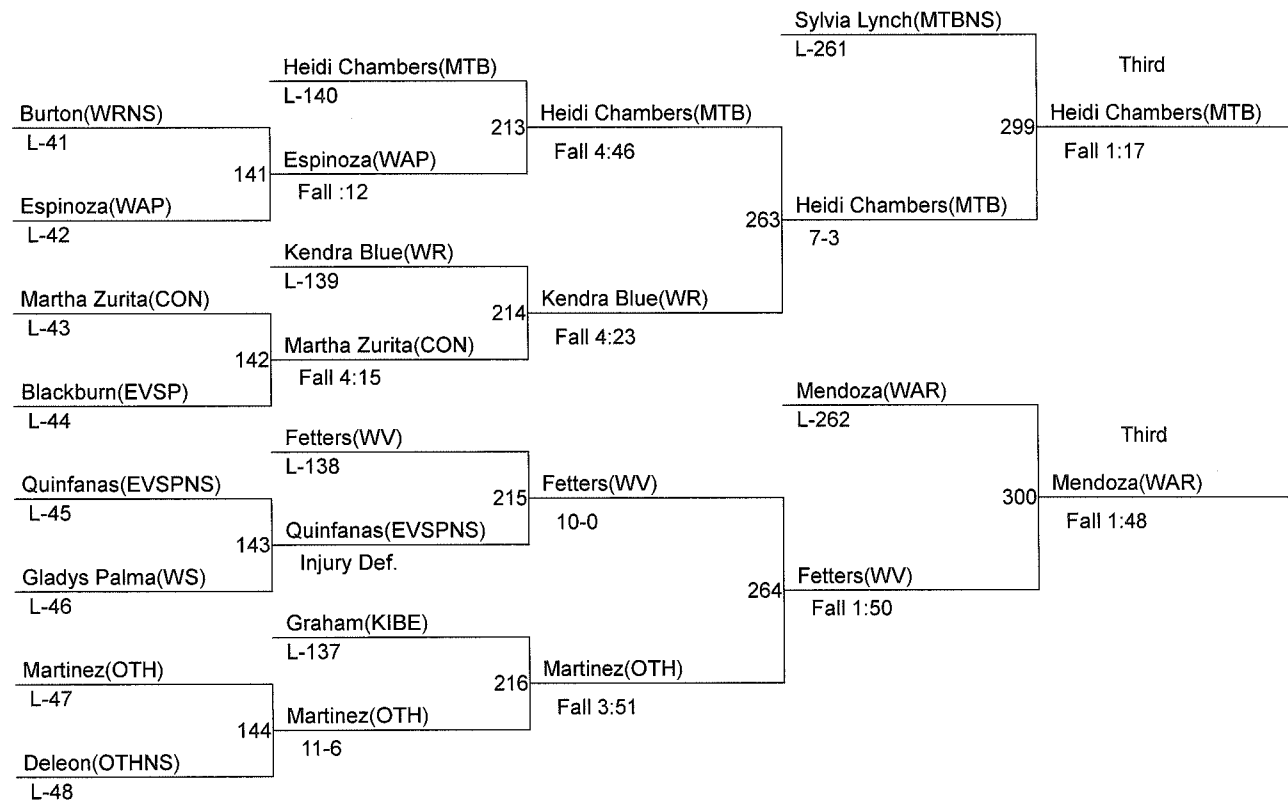

# Lady Huskies Invite

Weight Class : 124

- 1. Nicole Boardman(MTB)
- 2. Nikki Velazquez(OTH)
- 3. Daisy Chavez(SS)
- 3. Brea Diaz(ROY)
- 5. Erin Redford(WR)
- 5. Jade Smith(PAS)

# Lady Huskies Invite

Weight Class : 130

1. Sydney Virgen(CHI)
2. Hailey Hall(PAS)
3. Heidi Chambers(MTB)
5. Sylvia Lynch(MTBNS)
5. Brittany Fetters(WV)