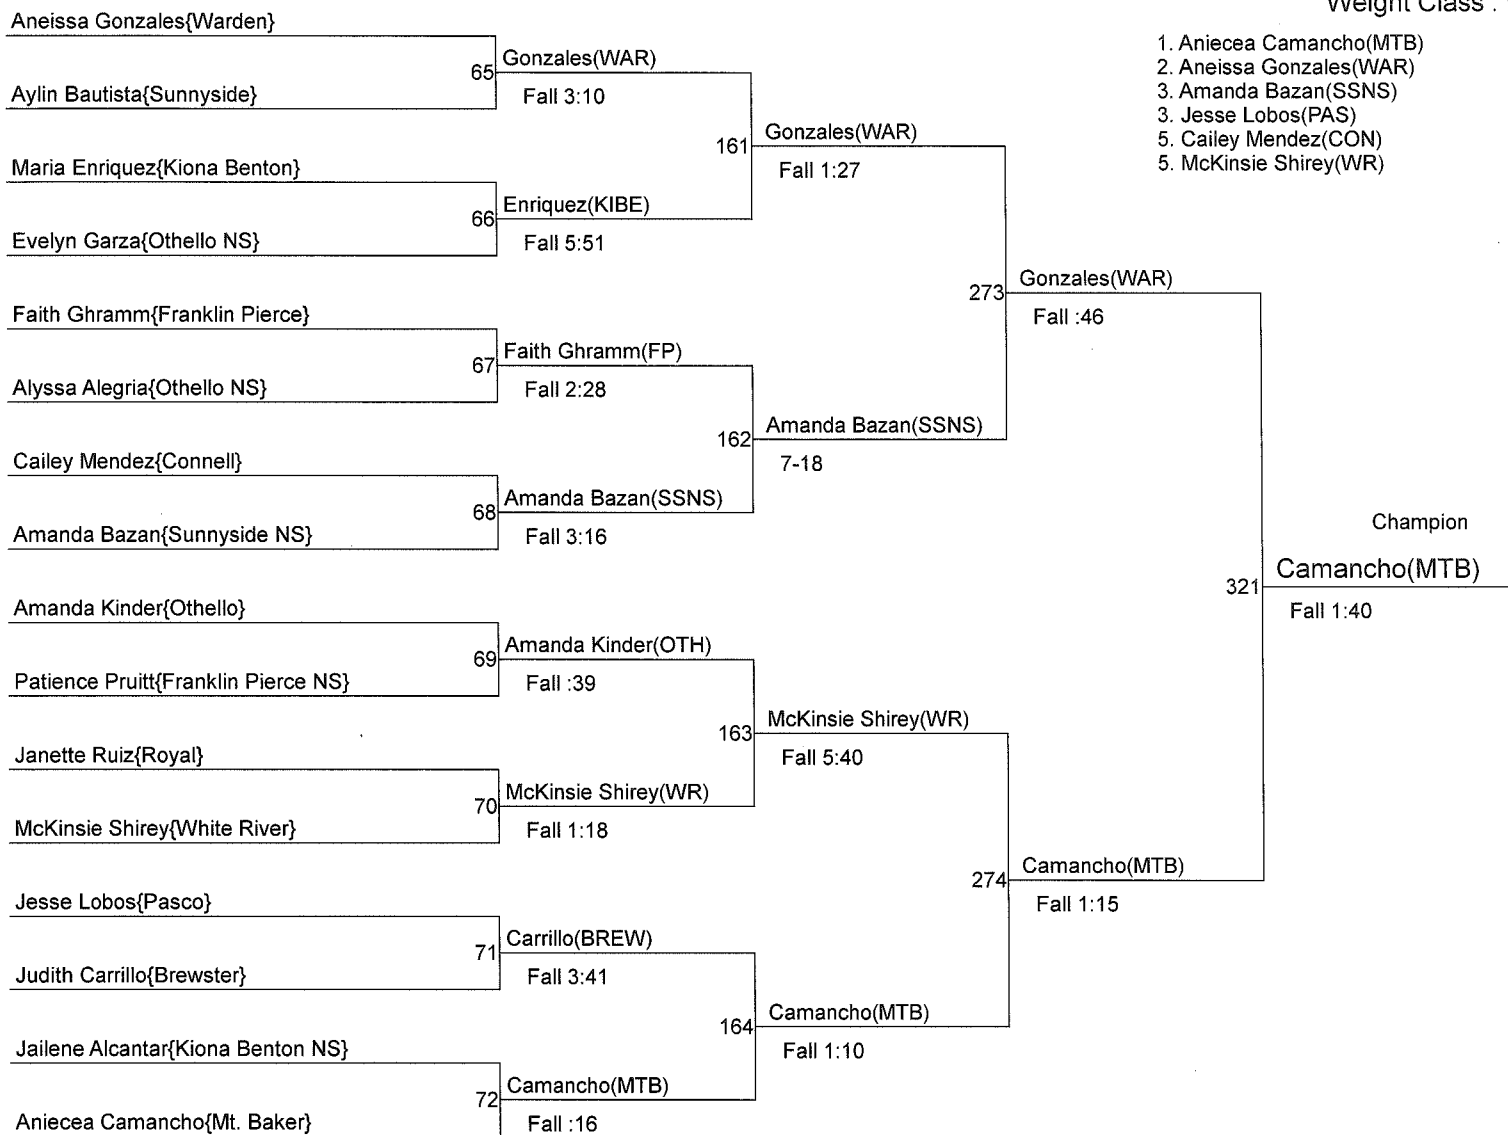

Lady Huskies Invite

Weight Class : 155

1. Aniecea Camancho(MTB)
2. Aneissa Gonzales(WAR)
3. Amanda Bazan(SSNS)
3. Jesse Lobos(PAS)
5. Cailey Mendez(CON)
5. McKinsie Shirey(WR)