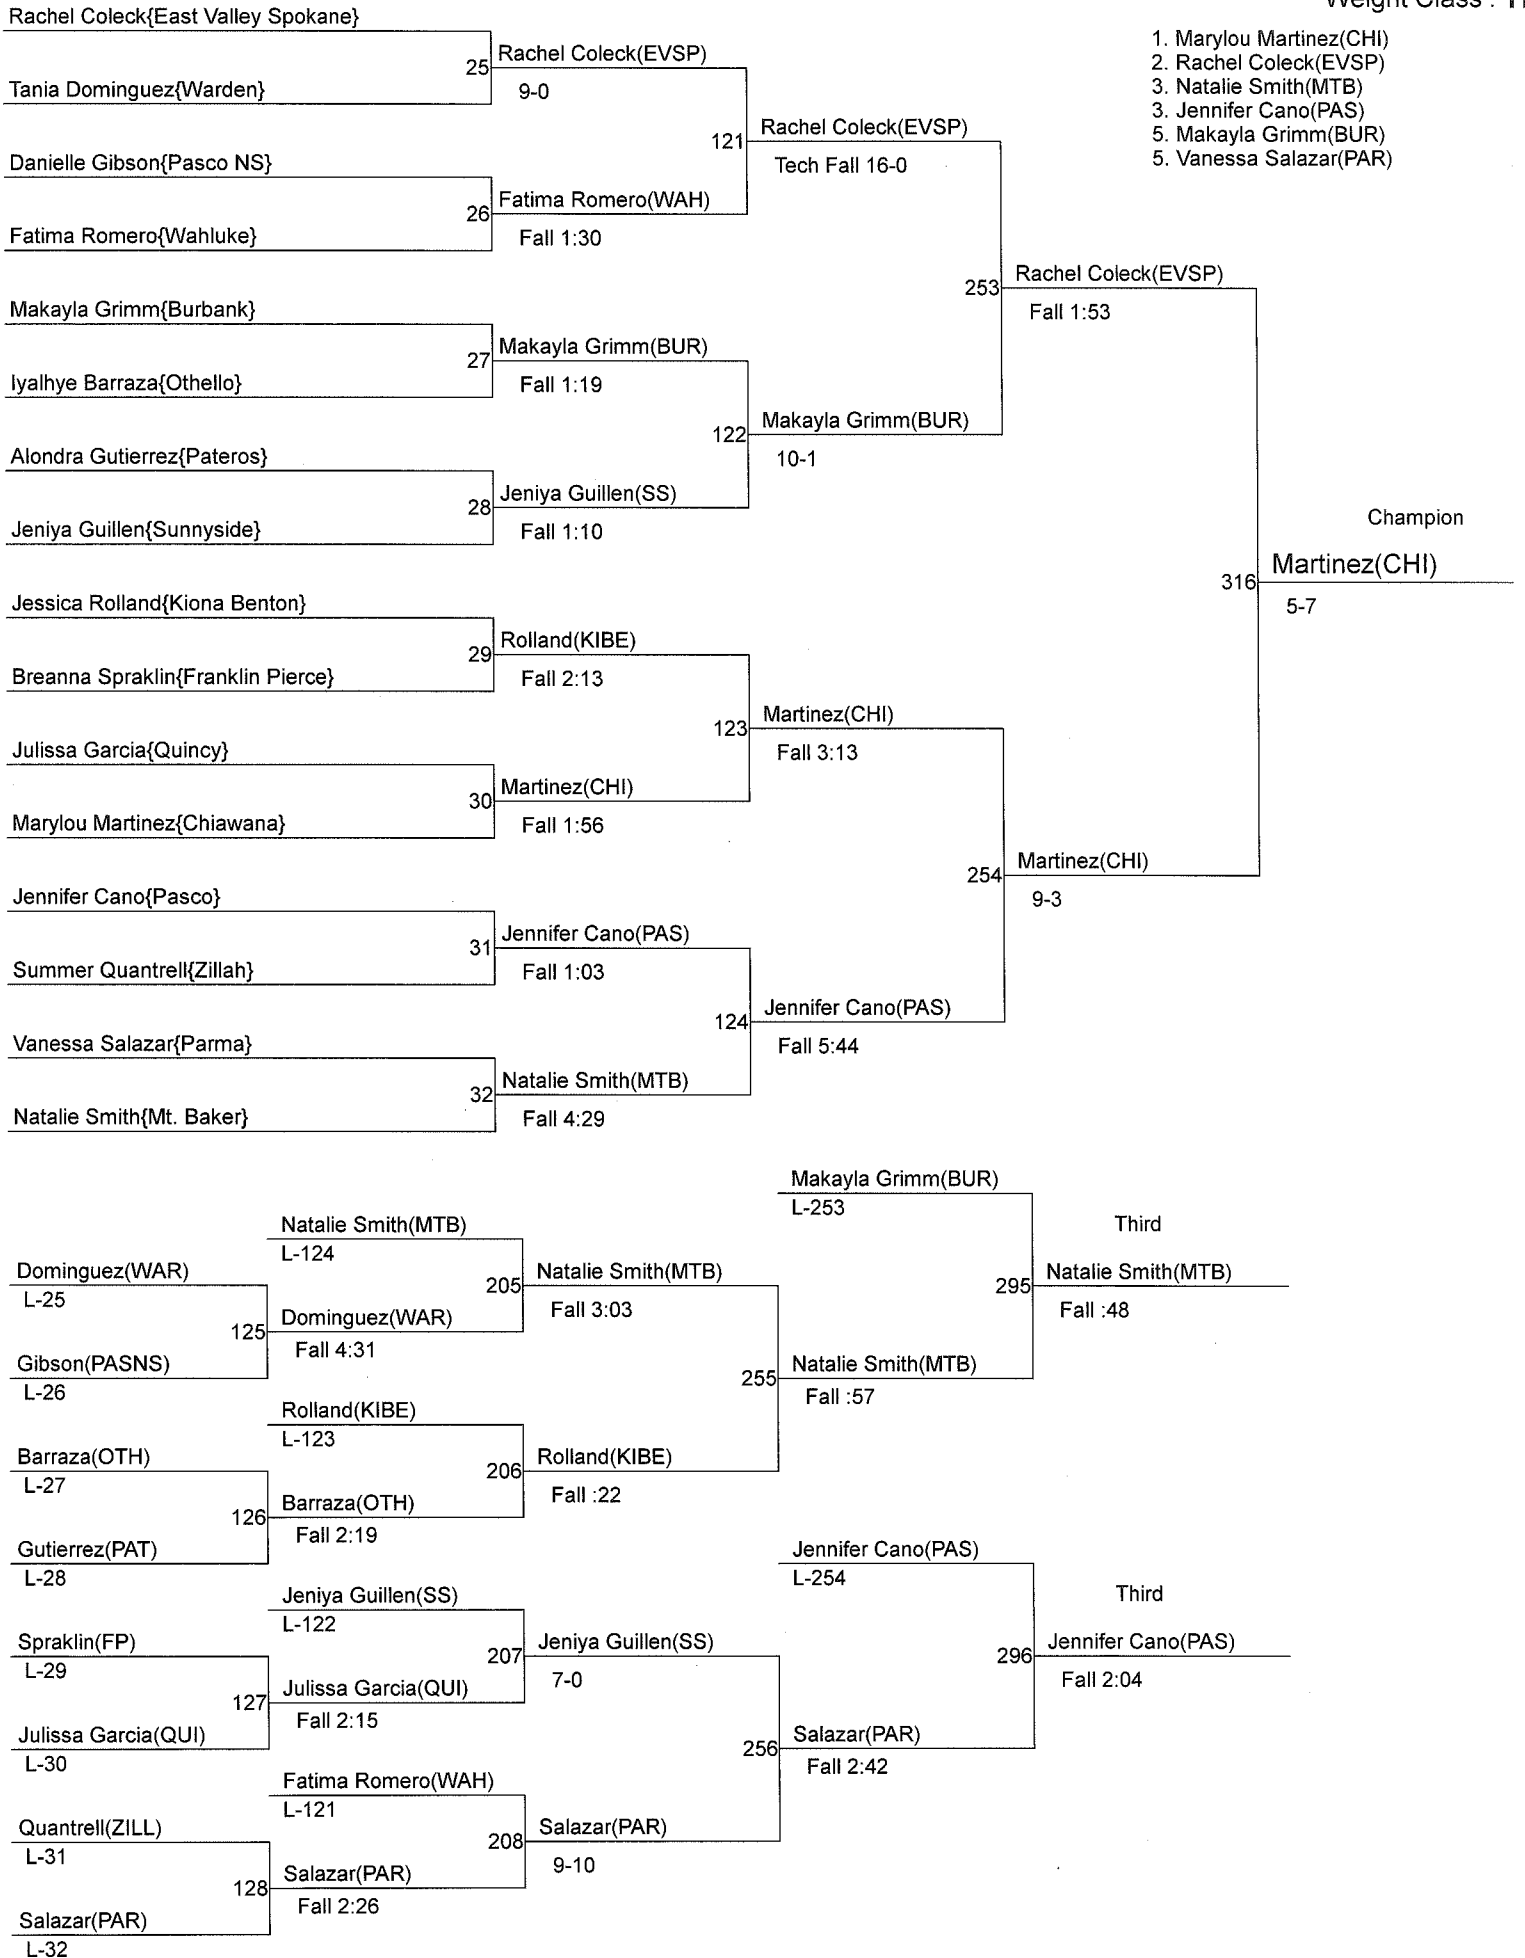

Lady Huskies Invite

Weight Class : 118

1. Marylou Martinez(CHI)
2. Rachel Coleck(EVSP)
3. Natalie Smith(MTB)
3. Jennifer Cano(PAS)
5. Makayla Grimm(BUR)
5. Vanessa Salazar(PAR)