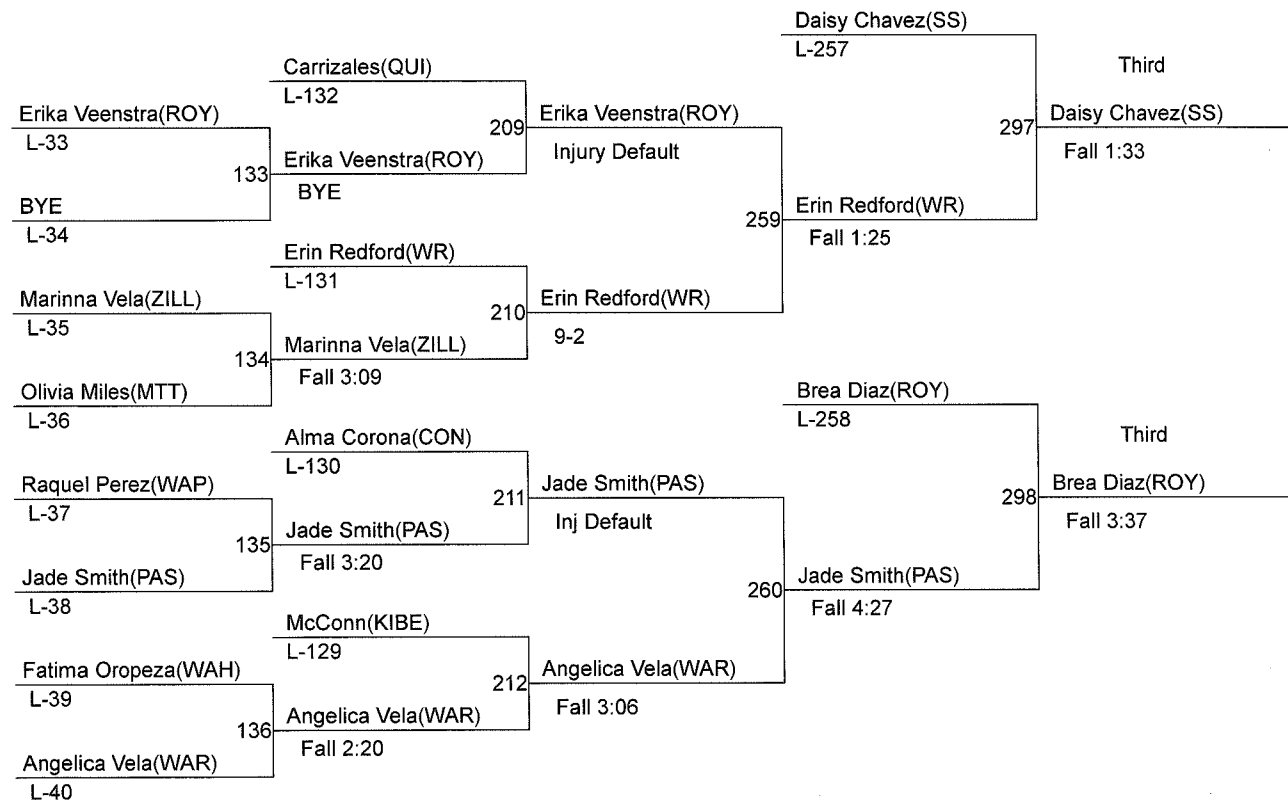

Lady Huskies Invite

Weight Class : 124

1. Nicole Boardman(MTB)
2. Nikki Velazquez(OTH)
3. Daisy Chavez(SS)
3. Brea Diaz(ROY)
5. Erin Redford(WR)
5. Jade Smith(PAS)