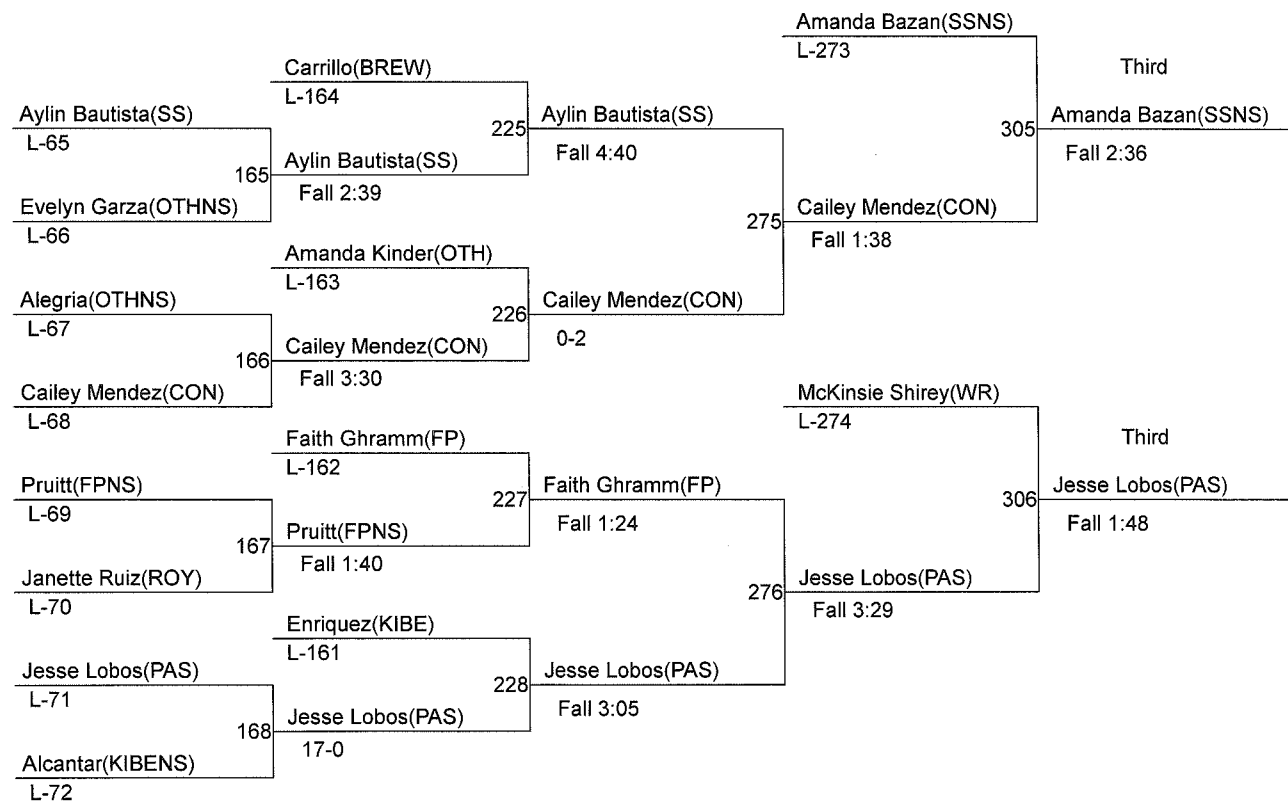

# Lady Huskies Invite

Weight Class : 145

1. Tatum Sparks(OTH)
2. Elsa Gonzalez(KIBE)
3. Alexa Castellanos(PAS)
3. Misty Jensen(WAH)
5. Jackie Ramos(CON)
5. Maria Rivera(GRAN)

## Lady Huskies Invite

Weight Class : 155

1. Aniecea Camancho(MTB)
2. Aneissa Gonzales(WAR)
3. Amanda Bazan(SSNS)
3. Jesse Lobos(PAS)
5. Cailey Mendez(CON)
5. McKinsie Shirey(WR)