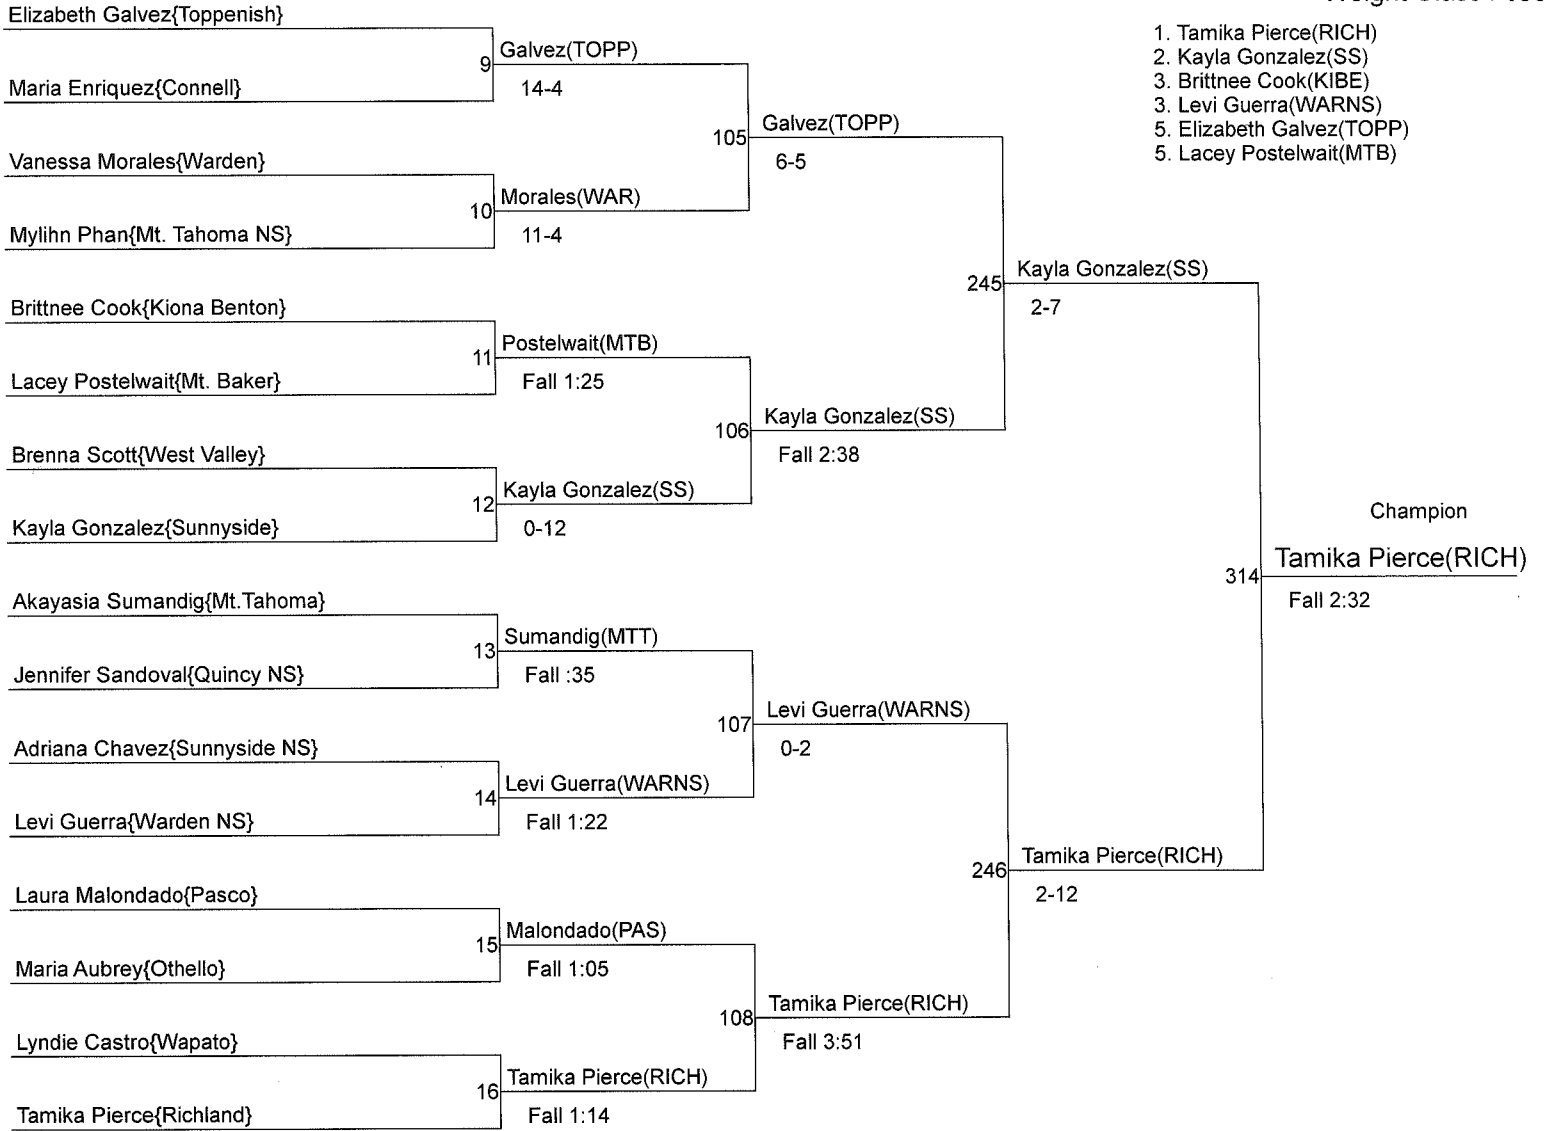

Lady Huskies Invite

Weight Class : 106

1. Tamika Pierce(RICH)
2. Kayla Gonzalez(SS)
3. Brittnee Cook(KIBE)
3. Levi Guerra(WARNS)
5. Elizabeth Galvez(TOPP)
5. Lacey Postelwait(MTB)