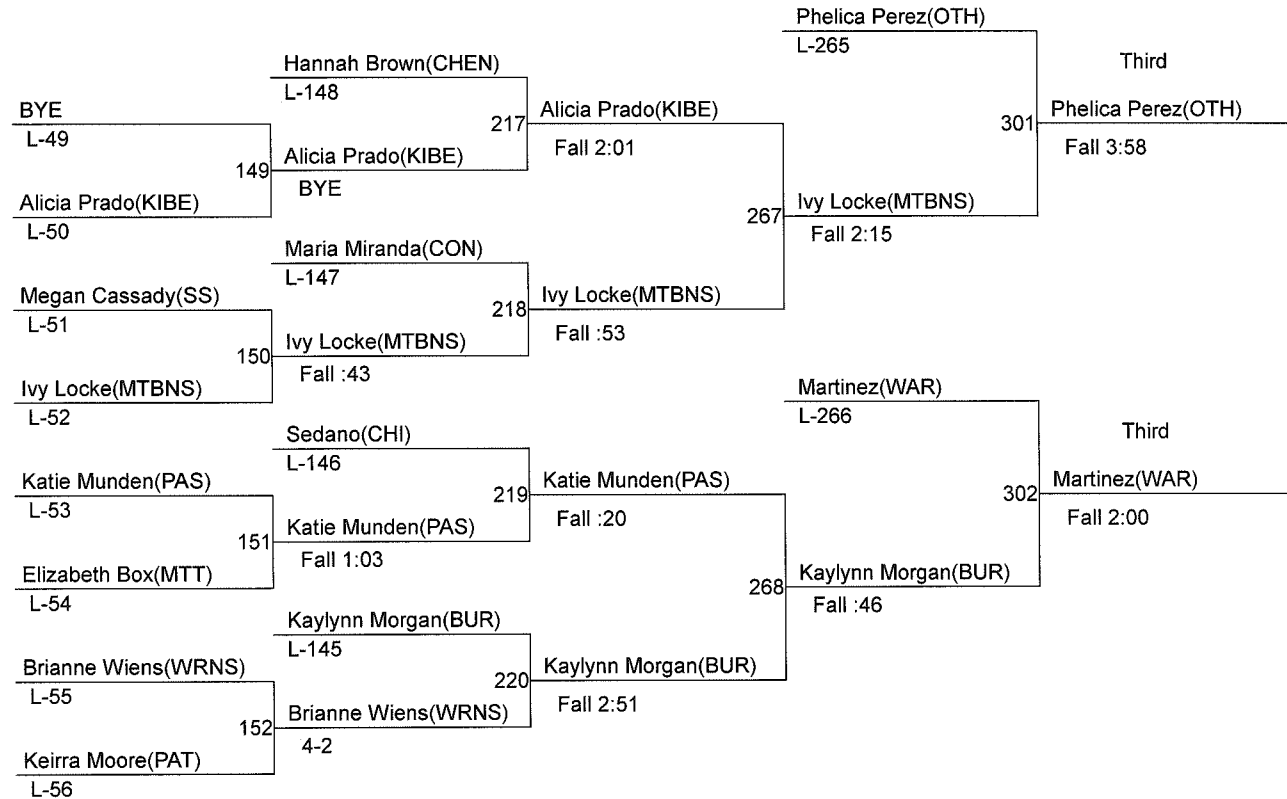

# Lady Huskies Invite

Weight Class : 130

1. Sydney Virgen(CHI)
2. Hailey Hall(PAS)
3. Heidi Chambers(MTB)
5. Sylvia Lynch(MTBNS)
5. Brittany Fetters(WV)

## Lady Huskies Invite

Weight Class : 137

1. Alejandra Rodriguez (GRAN)
2. Jessica Mata (MTB)
3. Phelica Perez (OTH)
3. Ashley Martinez (WAR)
5. Ivy Locke (MTBNS)
5. Kaylynn Morgan (BUR)