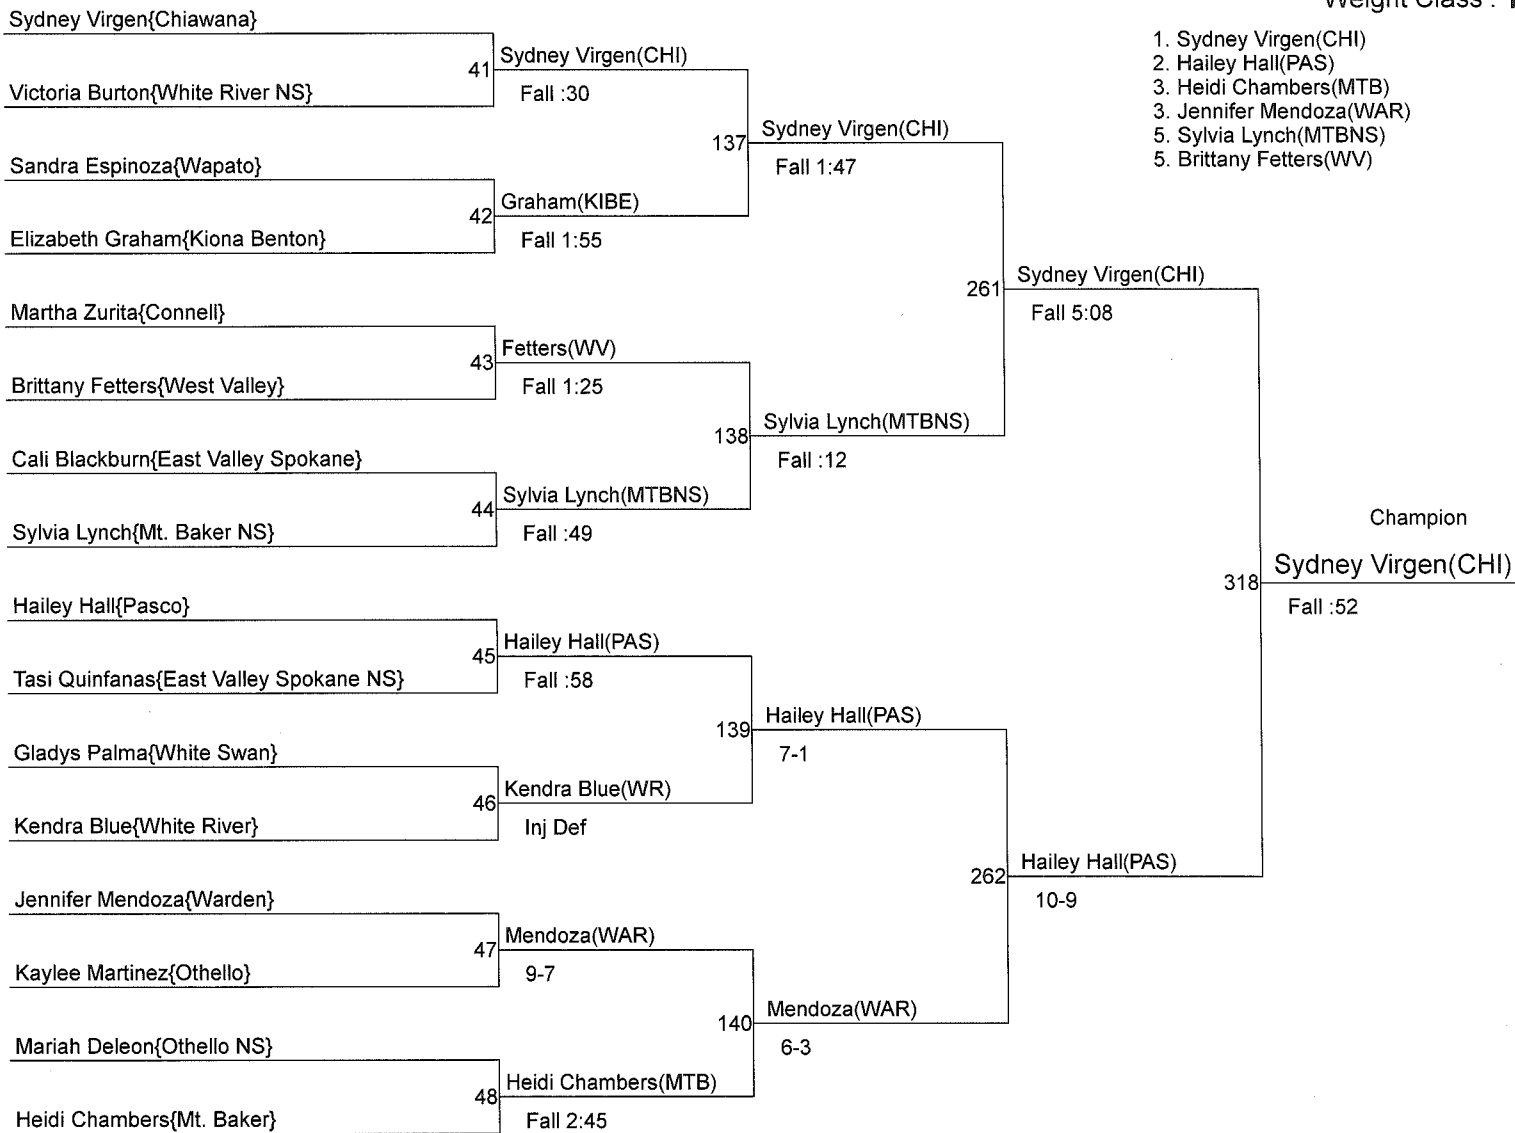

Lady Huskies Invite

Weight Class : 130

1. Sydney Virgen(CHI)
2. Hailey Hall(PAS)
3. Heidi Chambers(MTB)
5. Sylvia Lynch(MTBNS)
5. Brittany Fetters(WV)