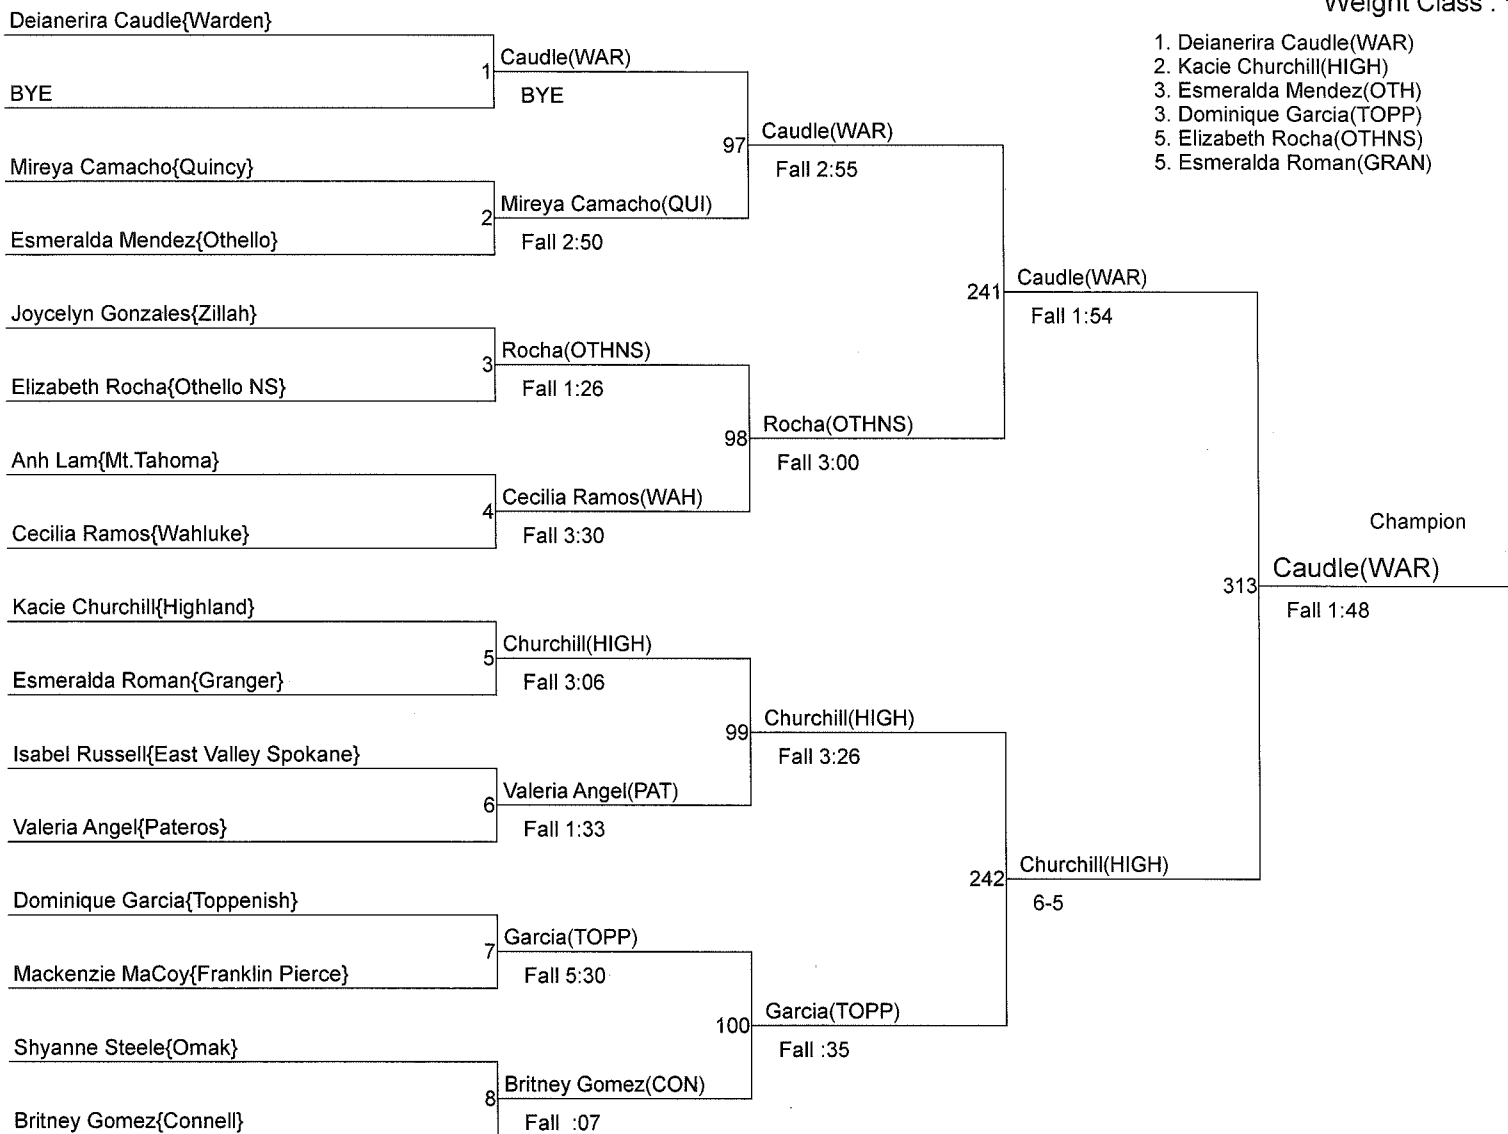

Lady Huskies Invite

1..Mt. Baker.....	190	25..Quincy.....	15
2..Othello.....	155	26..West Valley.....	14
3..Warden.....	143	27..Parma.....	12
4..Pasco.....	102	28..Mt.Tahoma.....	11
5..Sunnyside.....	88	29..Brewster.....	11
6..Kiona Benton.....	73	30..Pateros.....	11
7..Connell.....	70	31..Kittitas.....	11
8..Granger.....	63.5	32..White River NS.....	10
9..White River.....	62	33..East Valley Spokane NS.3.....	
10..Chiawana.....	60	34..Kittitas NS.....	3
11..Franklin Pierce.....	52	35..Quincy NS.....	3
12..Zillah.....	44	36..Wapato.....	3
13..Wahluke.....	41	37..Franklin Pierce NS.....	3
14..East Valley Spokane.....	39.5	38..Cheney.....	2
15..Burbank.....	32	39..Toppenish NS.....	0
16..North Central.....	30	40..White Swan.....	0
17..Richland.....	28	41..Wahluke NS.....	0
18..Toppenish.....	27	42..Burbank NS.....	0
19..Mt. Baker NS.....	27	43..Pateros NS.....	0
20..Warden NS.....	25	44..Mt. Tahoma NS.....	0
21..Sunnyside NS.....	25	45..Pasco NS.....	0
22..Royal.....	23	46..Brewster NS.....	0
23..Highland.....	22	47..Kiona Benton NS.....	0
24..Othello NS.....	19	48..Connell NS.....	0
		49..Omak.....	0

Lady Huskies Invite

Weight Class : 100

1. Deianerira Caudle(WAR)
2. Kacie Churchill(HIGH)
3. Esmeralda Mendez(OTH)
3. Dominique Garcia(TOPP)
5. Elizabeth Rocha(OTHNS)
5. Esmeralda Roman(GRAN)