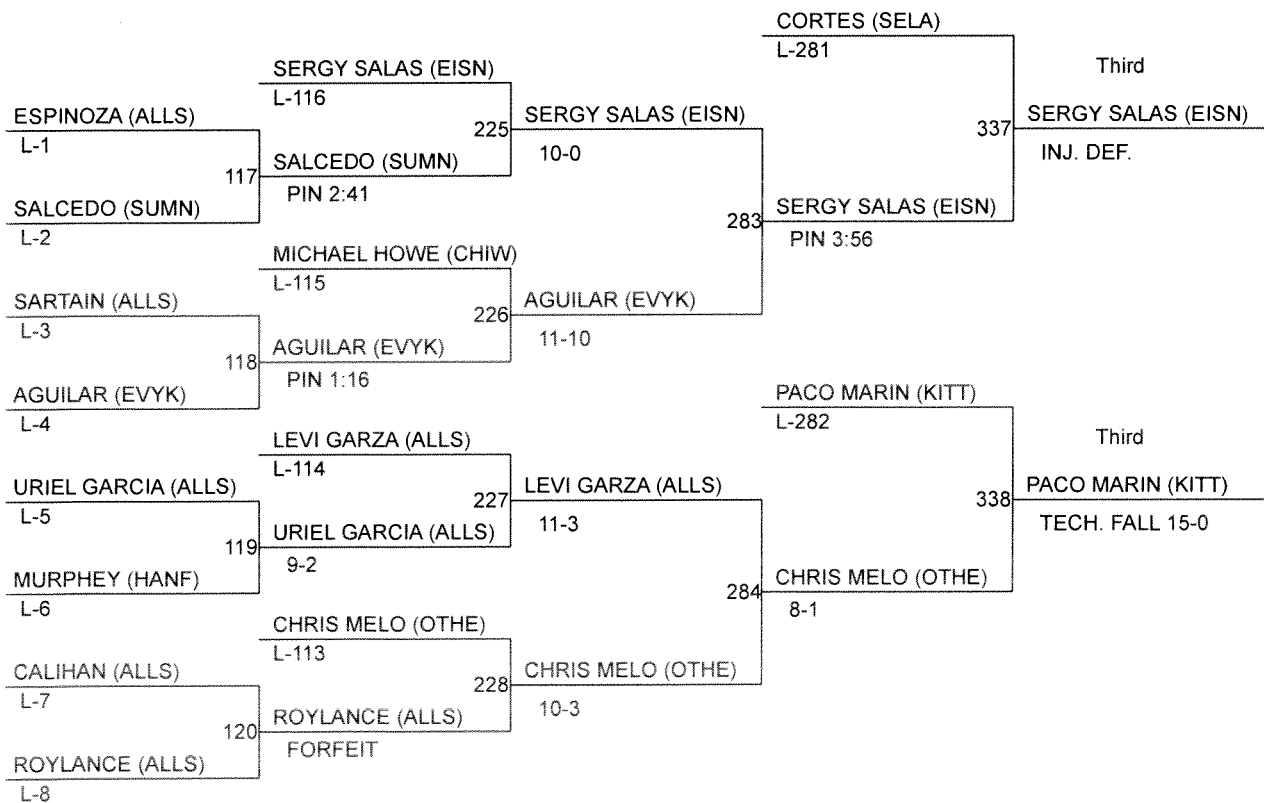

2015 Ray Westberg Invitational

1. Sunnyside	231.5
2. Othello	147
3. WF West	134
4. Chiawana	129
5. Selah	124
5. Sumner	124
7. Sandpoint	117
8. Southridge	116
9. Ellensburg	102
10. Kittitas	93.5
11. Eisenhower	84
12. Cheney	80.5
13. Wapato	69.5
14. Hanford	40
15. East Valley	21

Outstanding Wrestler

106-145

Alex Vaca {Wapato}

152-285

Andrew Carney {Kittitas}

2015 WESTBERG INVITE

Weight Class : 106

- 1. ALEX VACA (WAPT)
- 2. ELIAS ROMERO (SUNN)
- 3. SERGY SALAS (EISN)
- 3. PACO MARIN (KITT)
- 5. CARLOS CORTES (SELA)
- 5. CHRIS MELO (OTHE)