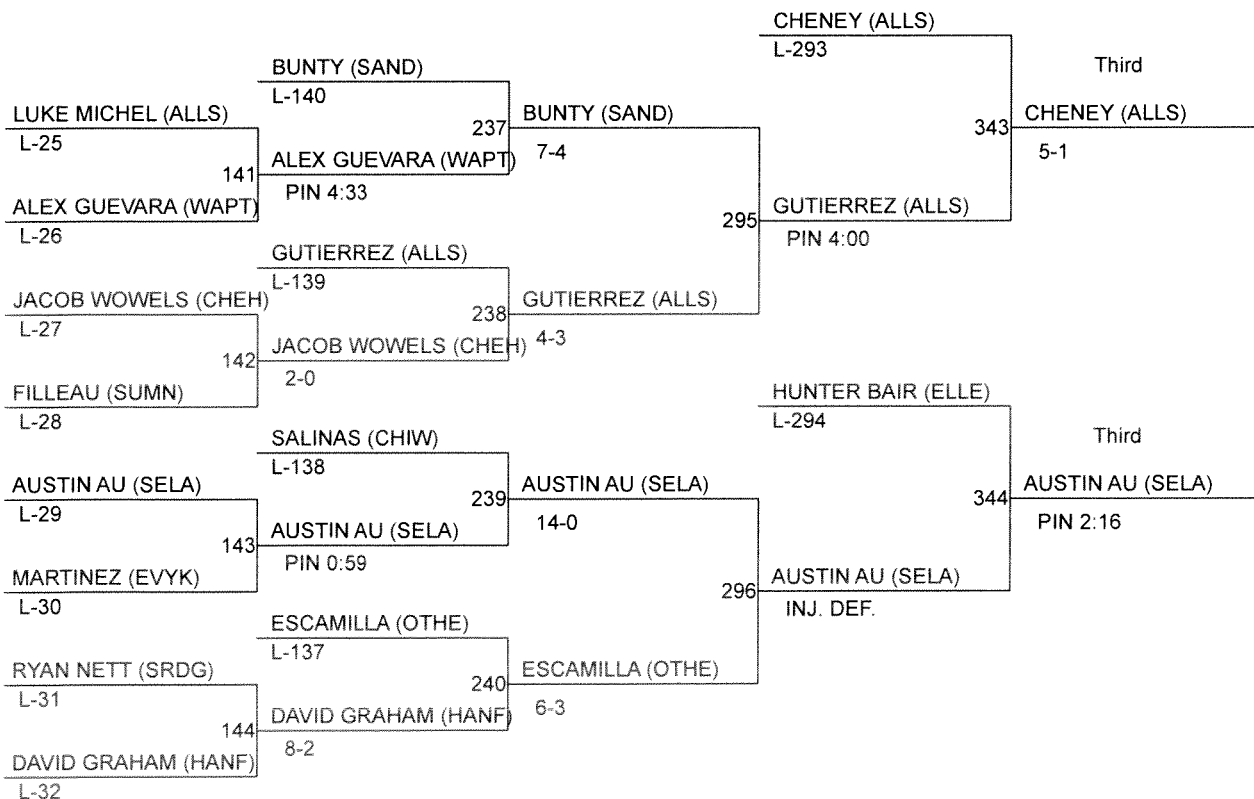

2015 WESTBERG INVITE

Weight Class : 126

1. JACOB MENDOZA (SUNN)
2. JULIAN ALONSO (EISN)
3. GARRETT CHENEY (ALLS)
3. AUSTIN AU (SELA)
5. JAVIER GUTIERREZ (ALLS)
5. HUNTER BAIR (ELLE)