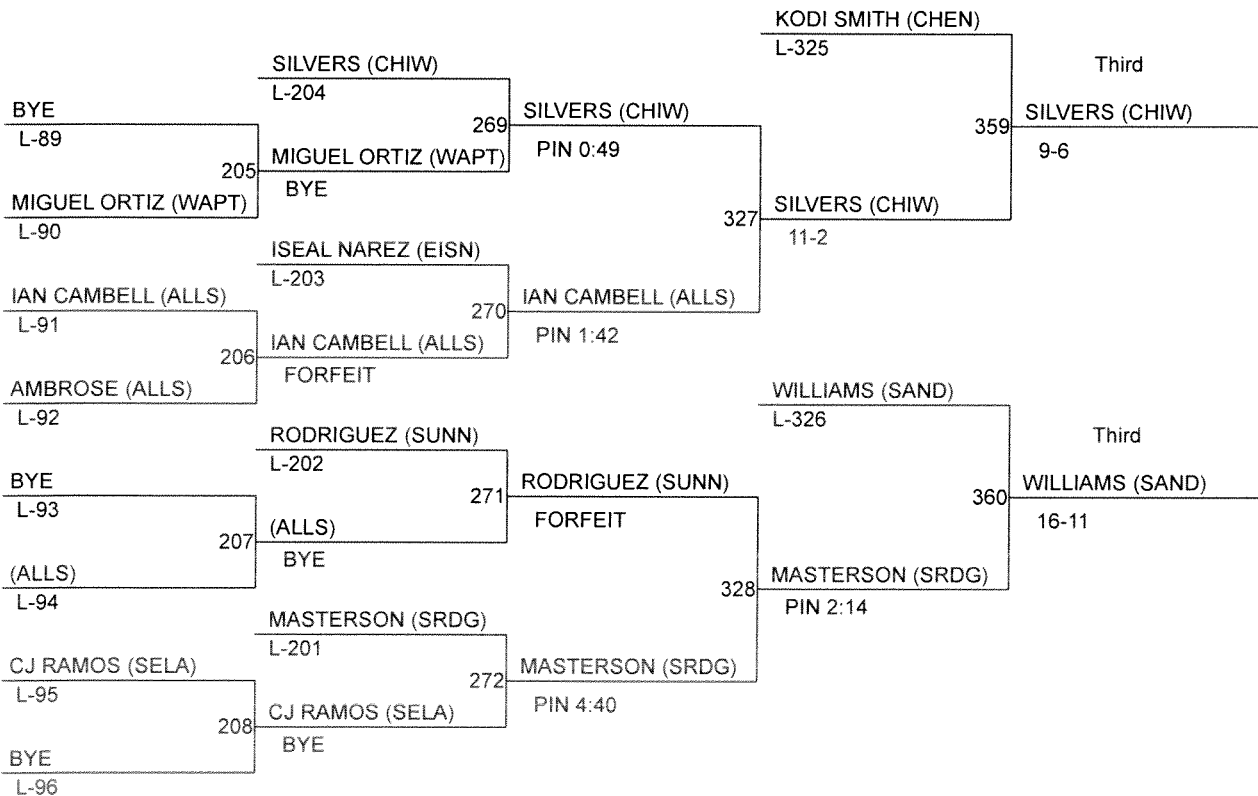

Weight Class : 182

1. ANDREW CARNEY (KITT)
2. KERRIGAN SIMPSON (ELLE)
3. GERARDO LEPEZ (SUNN)
3. DEVON WATERMAN (CHEN)
5. CARLOS CAPETILLO (EISN)
5. TANNER SJODEN (SUMN)

2015 WESTBERG INVITE

Weight Class : **195**

1. ALLAN MCCLURE (CHEH)
2. ANTHONY RUIZ (OTHE)
3. CLAYTON SILVERS (CHIW)
3. JAKE WILLIAMS (SAND)
5. KODI SMITH (CHEN)
5. STEVE MASTERSON (SRDG)

2015 WESTBERG INVITE

Weight Class : 220

1. MICHAEL FERGUSON (CHEN)
2. ISAAC PALOMINO (SUNN)
3. KAMERON SILVERS (CHIW)
3. TYLER BROWN (SAND)
5. MARIO PRADO (SRDG)
5. CHANCE WALKER (ELLE)