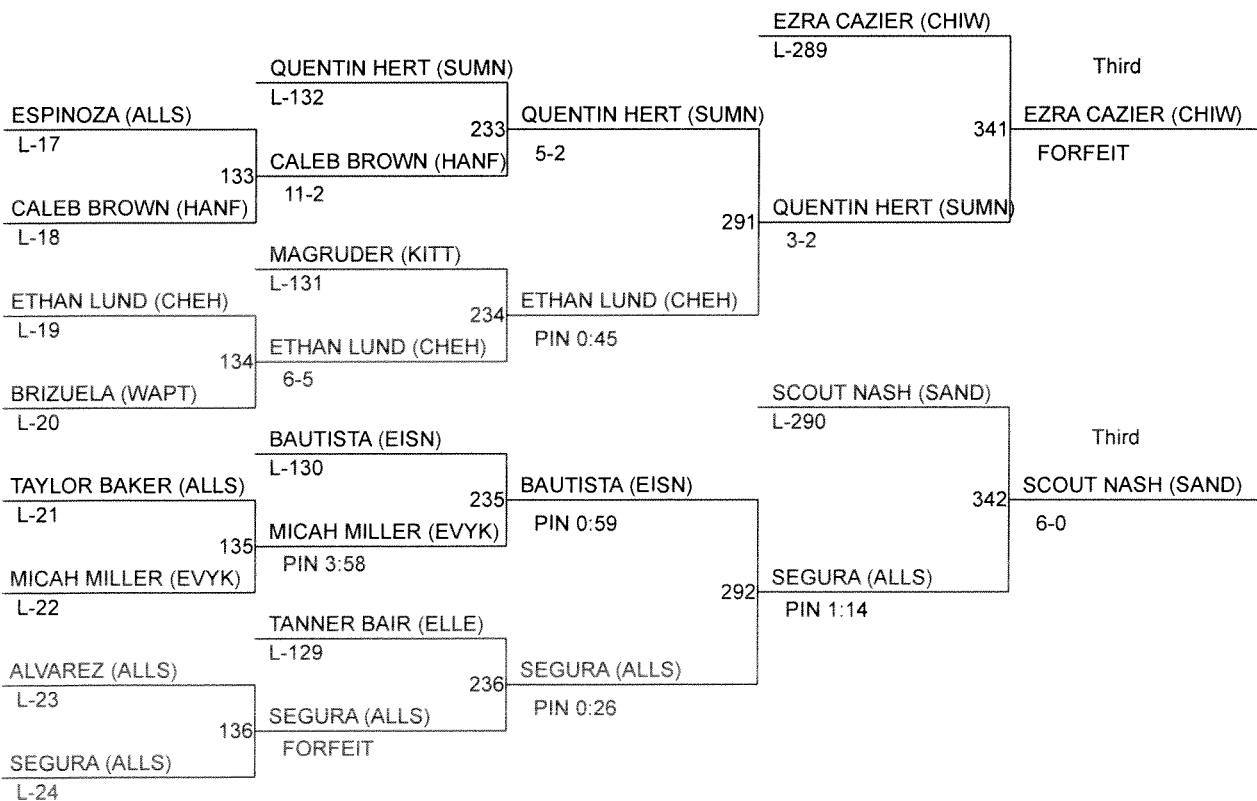

2015 WESTBERG INVITE

Weight Class : 120

1. JESSE TORRES (SUNN)
2. ALEJANDRO CARDENAS (OTHE)
3. EZRA CAZIER (CHIW)
3. SCOUT NASH (SAND)
5. QUENTIN HERT (SUMN)
5. CHRISTIAN SEGURA (ALLS)