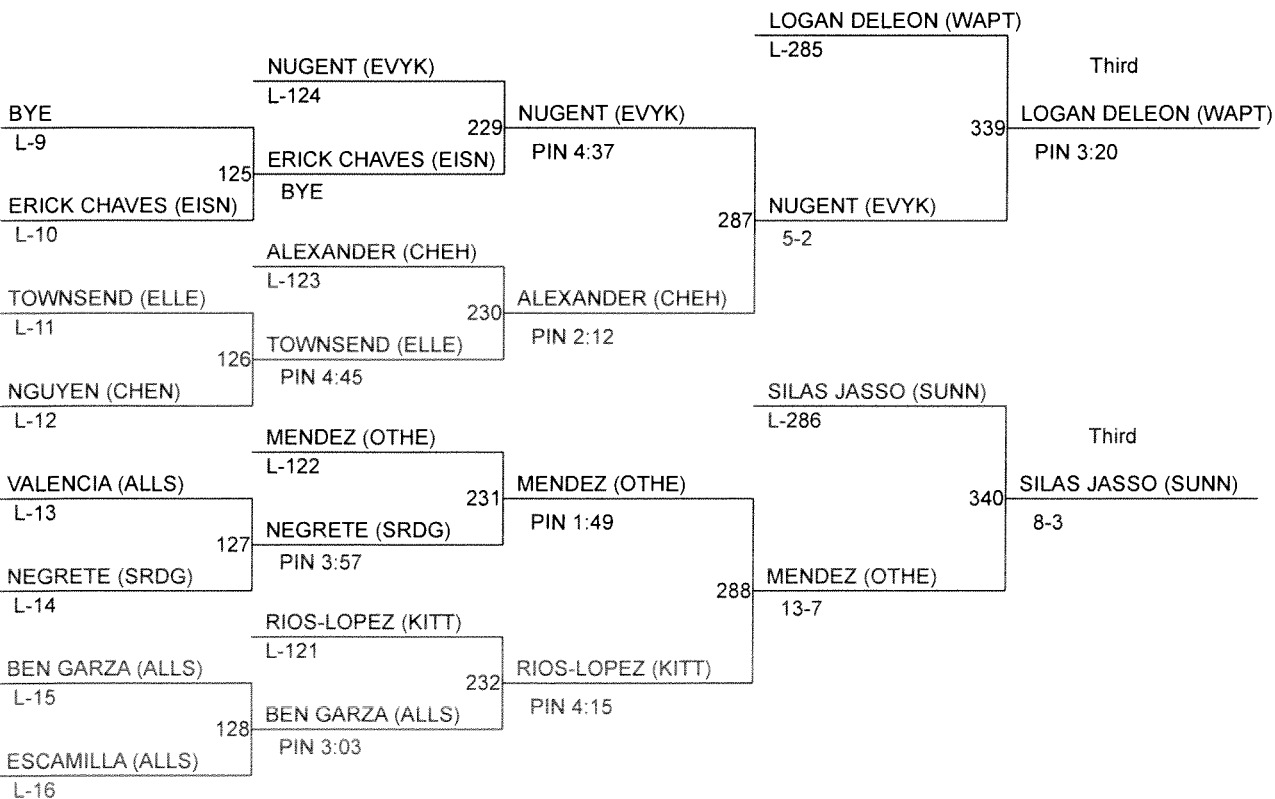

2015 WESTBERG INVITE

Weight Class : 113

1. BLAKE LLARENAS (HANF)
2. MATHEW HARRIS (SELA)
3. LOGAN DELEON (WAPT)
3. SILAS JASSO (SUNN)
5. STEPHEN NUGENT (EVYK)
5. JEREMY MENDEZ (OTHE)