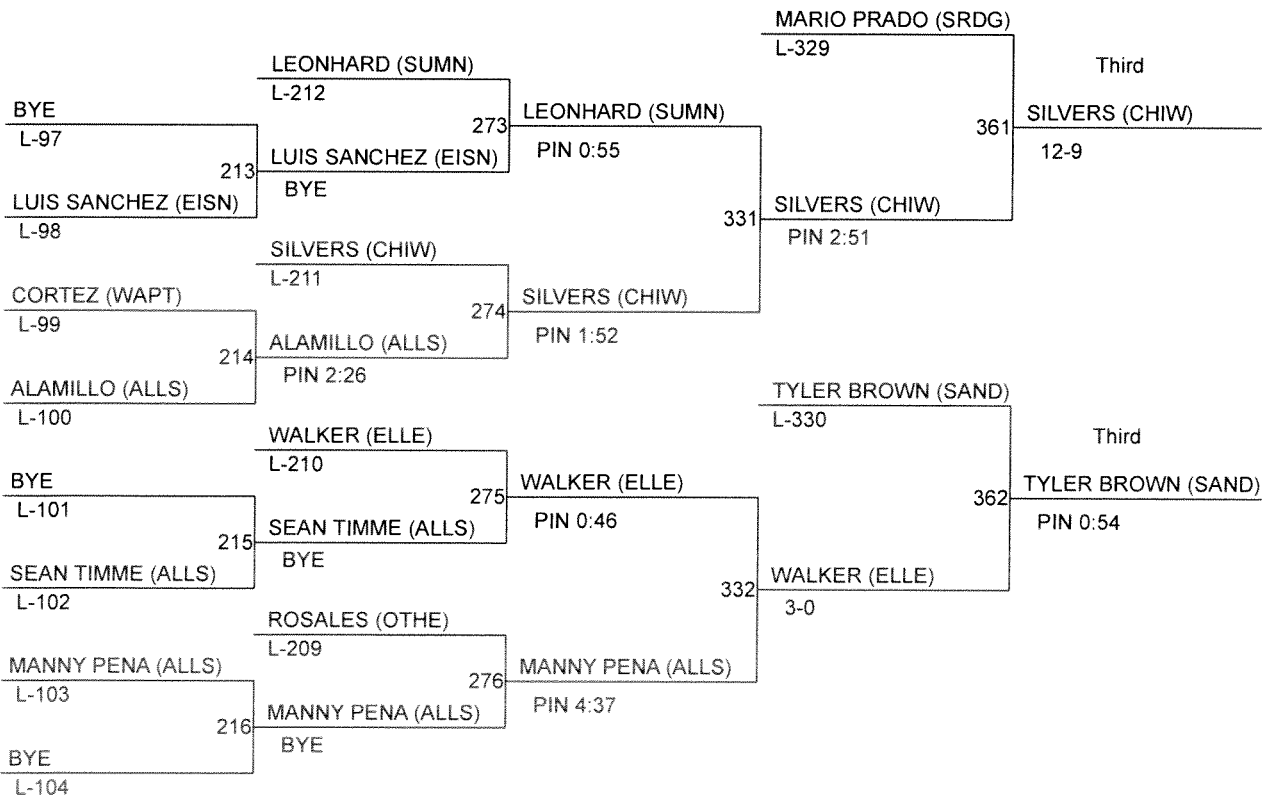

Weight Class : 182

1. ANDREW CARNEY (KITT)
2. KERRIGAN SIMPSON (ELLE)
3. GERARDO LEPEZ (SUNN)
3. DEVON WATERMAN (CHEN)
5. CARLOS CAPETILLO (EISN)
5. TANNER SJODEN (SUMN)

2015 WESTBERG INVITE

Weight Class : **195**

1. ALLAN MCCLURE (CHEH)
2. ANTHONY RUIZ (OTHE)
3. CLAYTON SILVERS (CHIW)
3. JAKE WILLIAMS (SAND)
5. KODI SMITH (CHEN)
5. STEVE MASTERSON (SRDG)

2015 WESTBERG INVITE

Weight Class : 220

1. MICHAEL FERGUSON (CHEN)
2. ISAAC PALOMINO (SUNN)
3. KAMERON SILVERS (CHIW)
3. TYLER BROWN (SAND)
5. MARIO PRADO (SRDG)
5. CHANCE WALKER (ELLE)