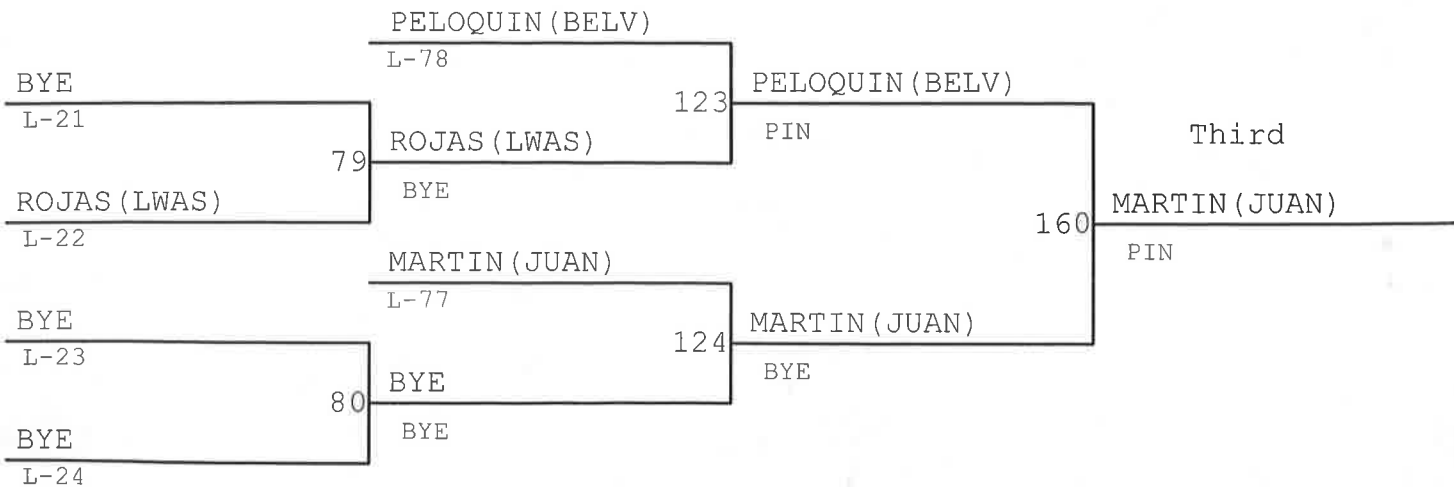

14-7

Third

JOHNSON (BELV)

L-121

SHENEMAN (INTL)

L-122

145

JOHNSON (BELV)

PIN

Fifth

KINGCO DISTRICT TOURNAMENT

Weight Class : 138

1. 12-TREVOR GULLSTAD (MRCR)
2. 11-SHANNON SMITH (JUAN)
3. 09-NATE MARTIN (JUAN)
4. 09-CAMERON PELOQUIN (BELV)
5. 09-EDUARD ROJAS (LWAS)
6. BYE

Fifth