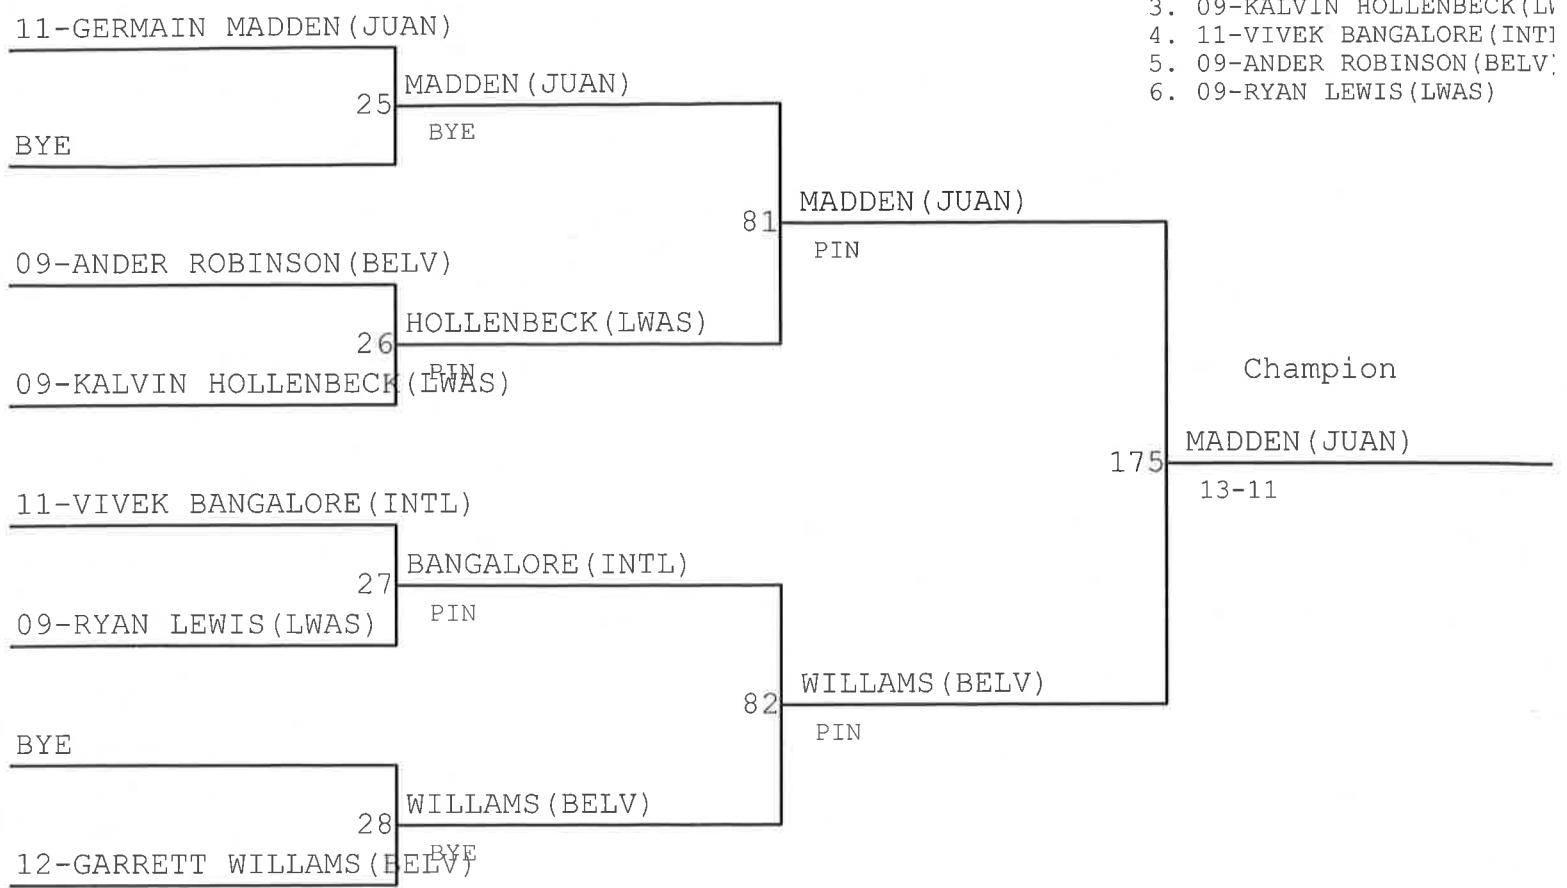

KINGCO DISTRICT TOURNAMENT

Weight Class : 145

1. 11-GERMAIN MADDEN (JUAN)
2. 12-GARRETT WILLAMS (BELV)
3. 09-KALVIN HOLLENBECK (LWAS)
4. 11-VIVEK BANGALORE (INTL)
5. 09-ANDER ROBINSON (BELV)
6. 09-RYAN LEWIS (LWAS)