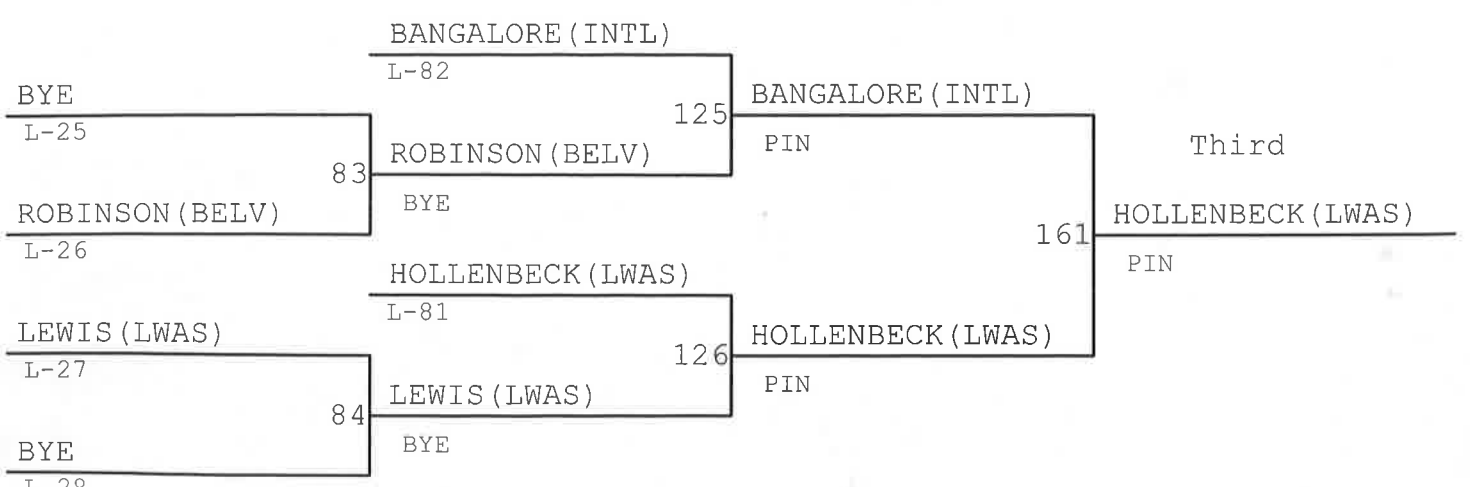

KINGCO DISTRICT TOURNAMENT

Weight Class : 145

1. 11-GERMAIN MADDEN (JUAN)
2. 12-GARRETT WILLAMS (BELV)
3. 09-KALVIN HOLLENBECK (LWAS)
4. 11-VIVEK BANGALORE (INTL)
5. 09-ANDER ROBINSON (BELV)
6. 09-RYAN LEWIS (LWAS)