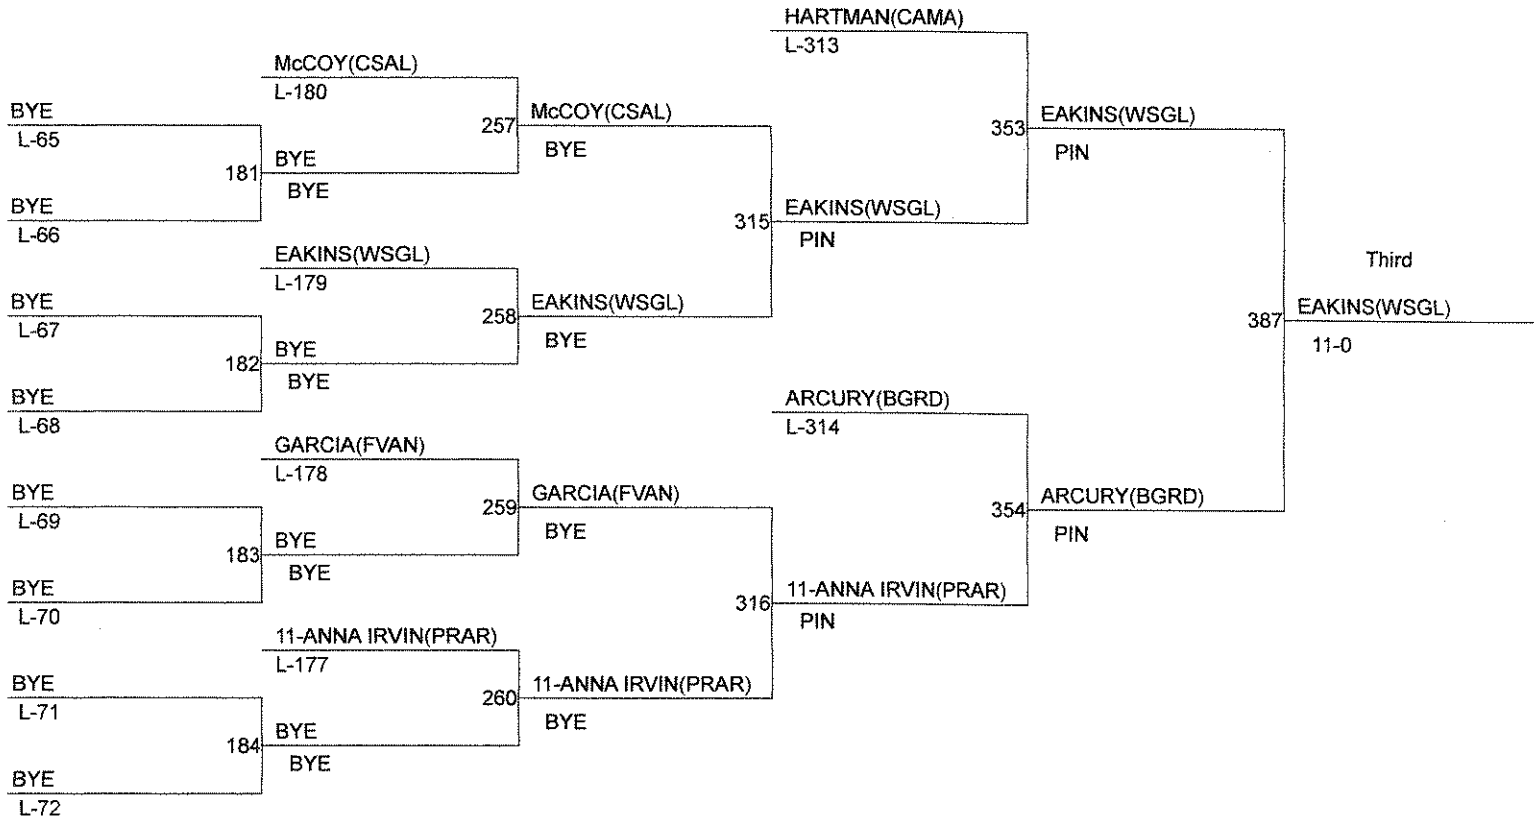

Region IV South Girls Sub-Regional

Weight Class : 140

1. 12-SAM ZAMUDIO(KALA)
2. 12-MEGAN TROUPE(KELS)
3. 9-HANNAH EAKINS(WSGL)
4. 10-SIDNEE ARCURY(BGRD)
5. 11-ANNA IRVIN(PRAR)
6. 11-FAITH HARTMAN(CAMA)