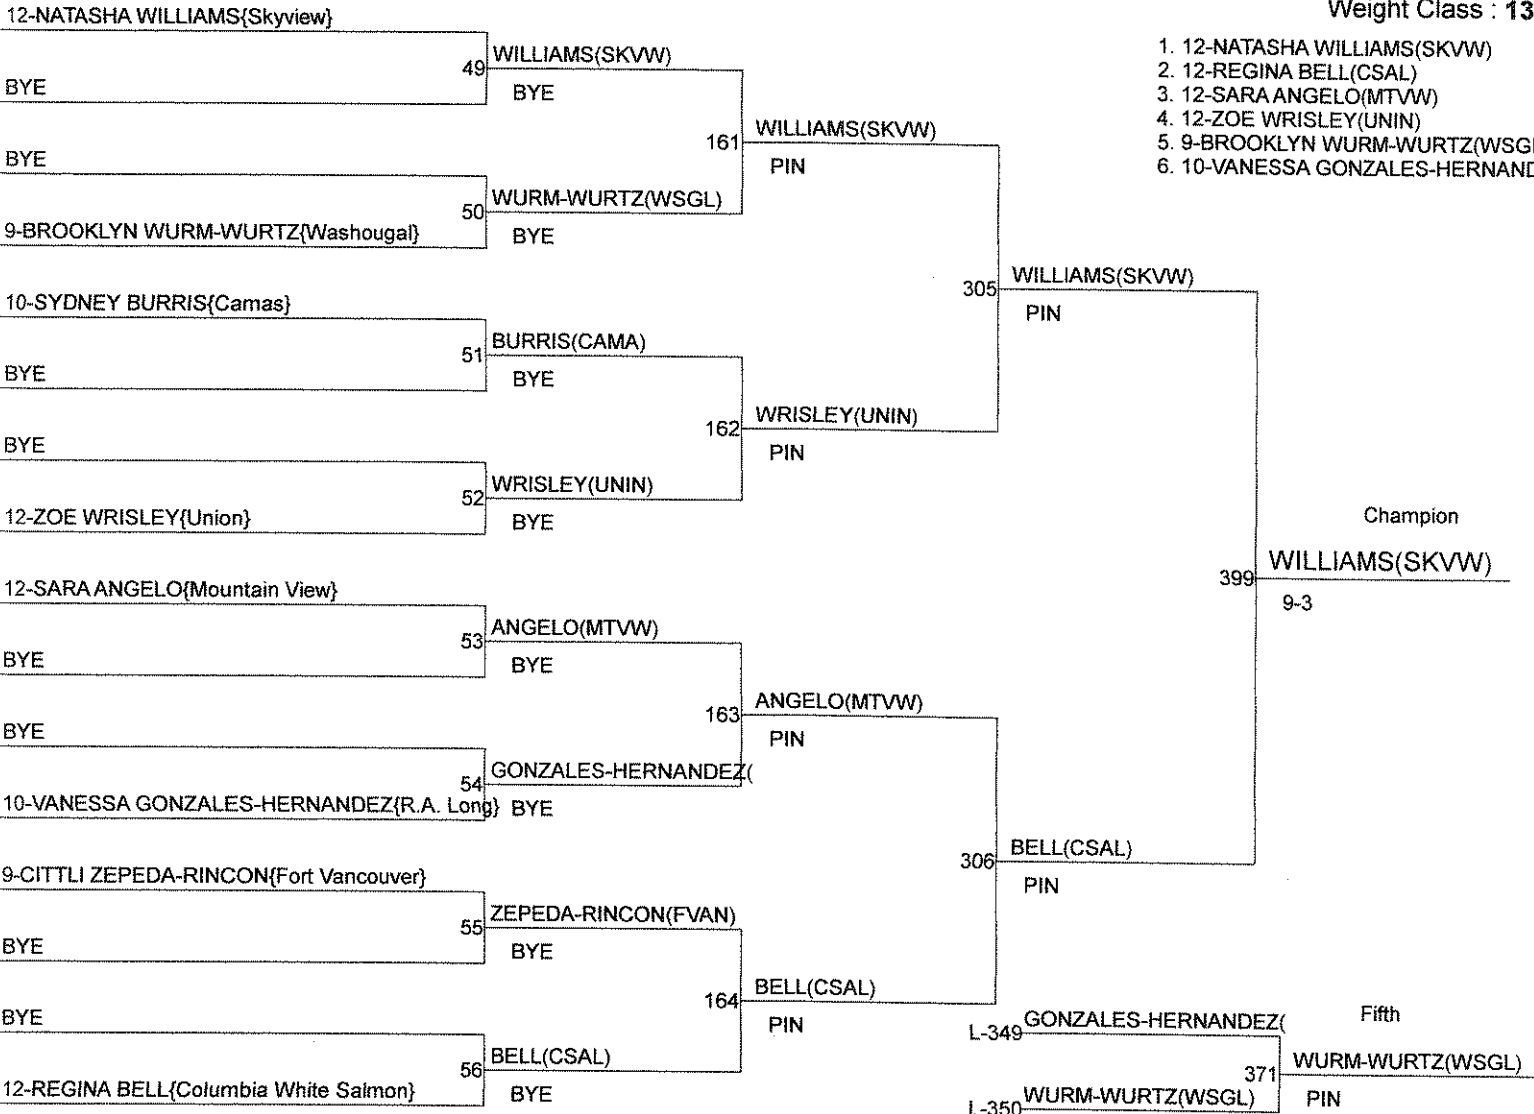

Region IV South Girls Sub-Regional

Weight Class : 130

1. 12-NATASHA WILLIAMS(SKVW)
2. 12-REGINA BELL(CSAL)
3. 12-SARA ANGELO(MTVW)
4. 12-ZOE WRISLEY(UNIN)
5. 9-BROOKLYN WURM-WURTZ(WSGL)
6. 10-VANESSA GONZALES-HERNANDEZ