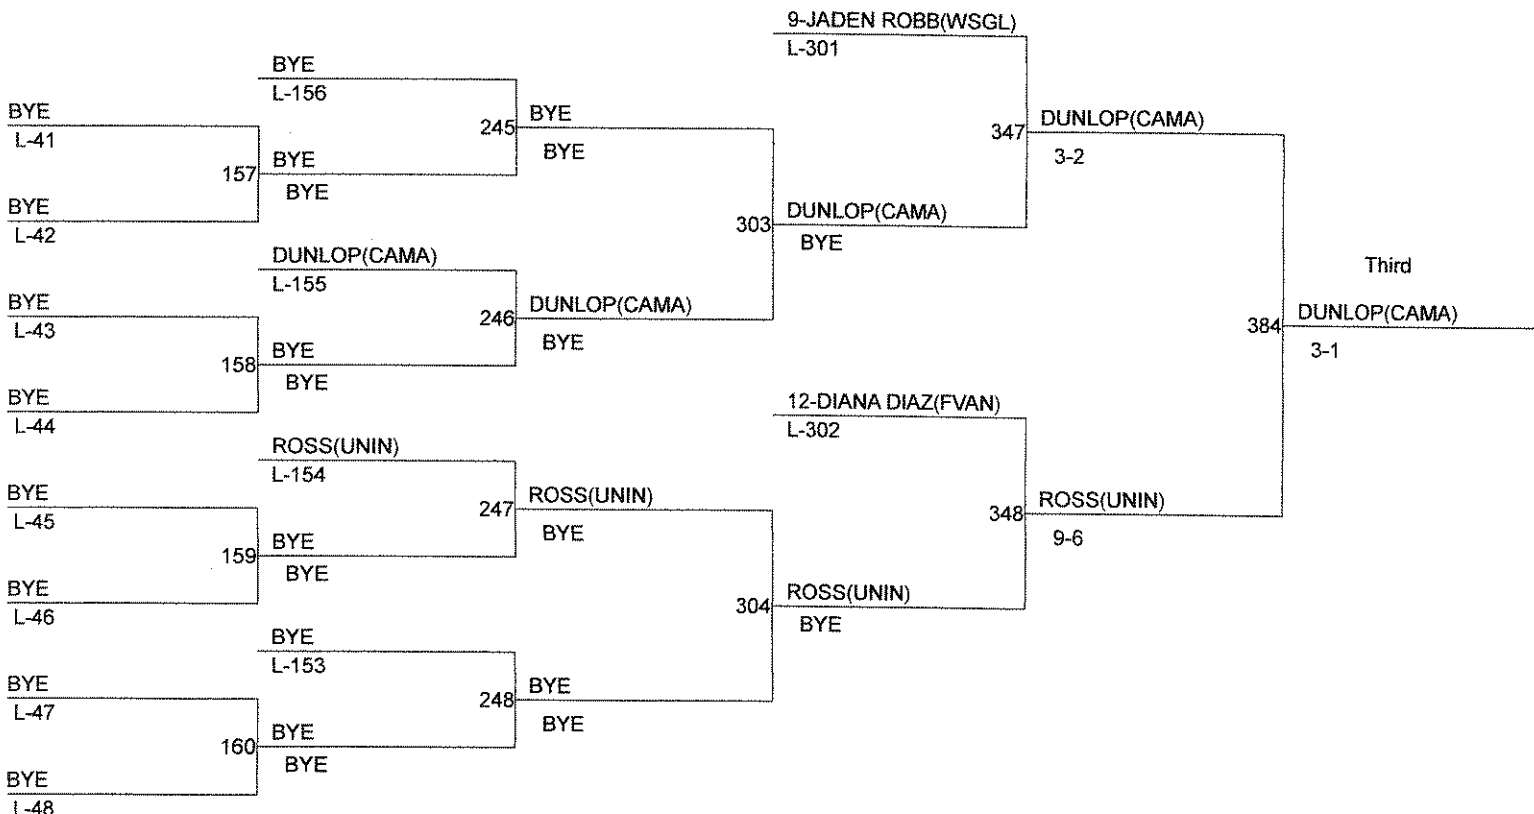

Region IV South Girls Sub-Regional

Weight Class : 125

1. 12-MARIAH ROGGOW(KELS)
2. 10-MIALISA OSTER(WSGL)
3. 10-LACY DUNLOP(CAMA)
4. 12-JASMINE ROSS(UNIN)
5. 12-DIANA DIAZ(FVAN)
6. 9-JADEN ROBB(WSGL)