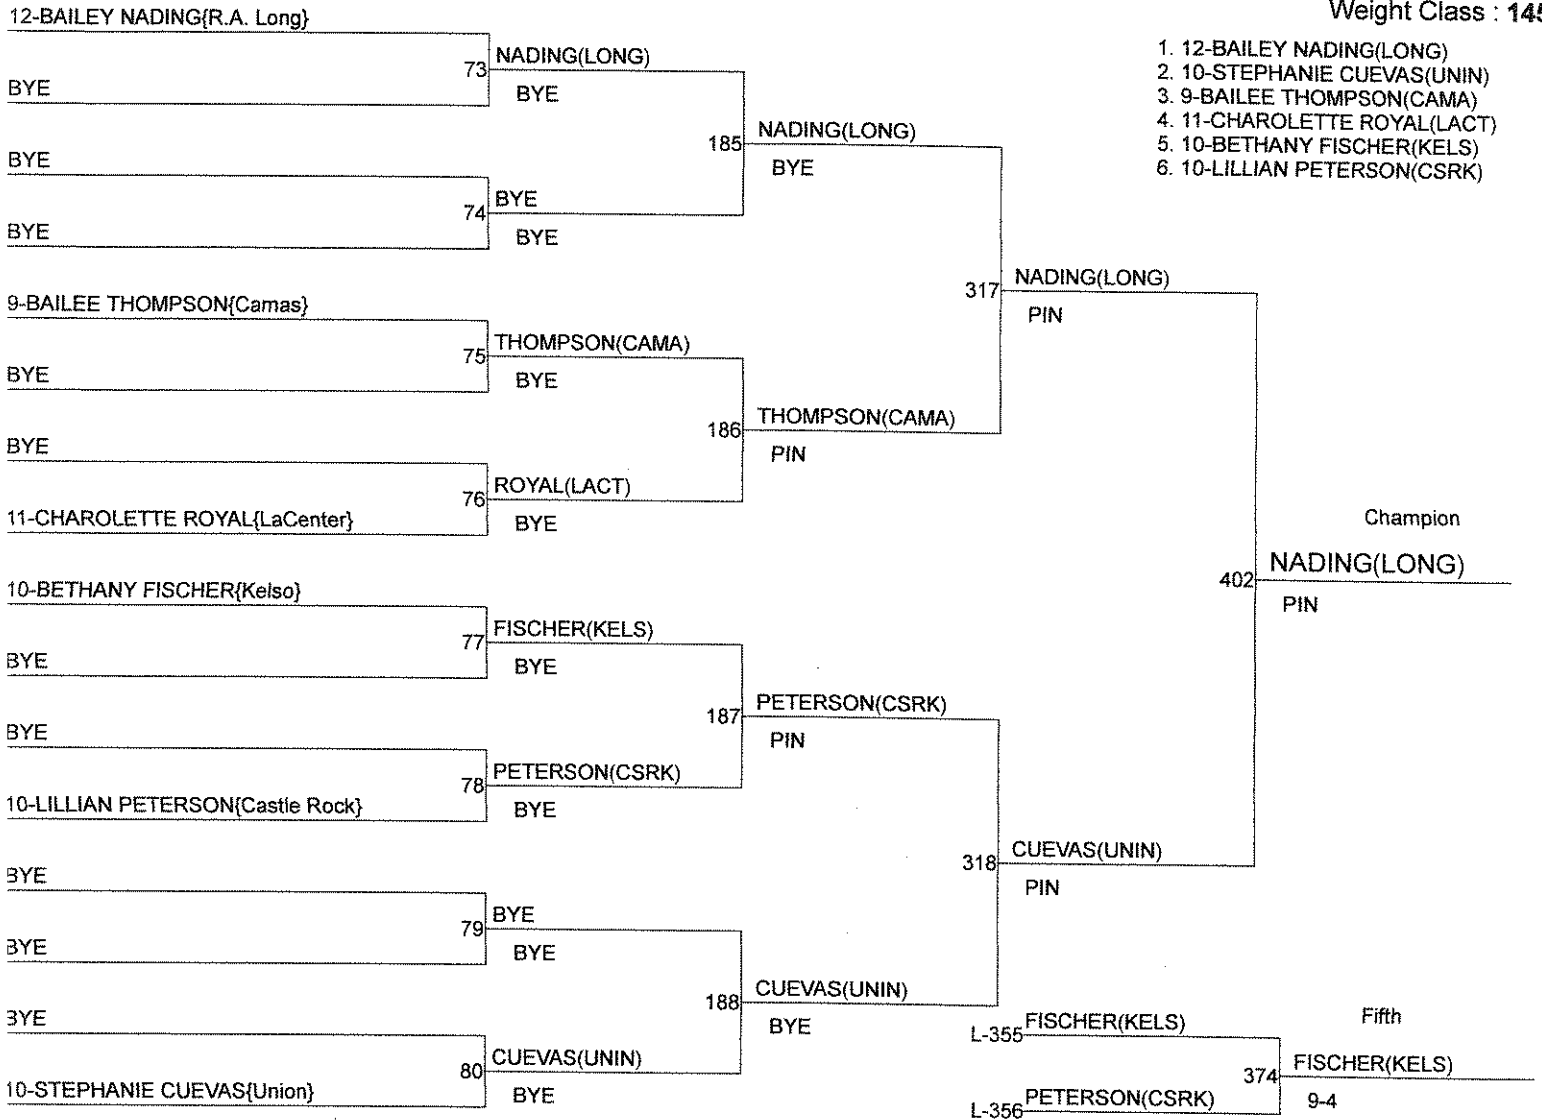

Region IV South Girls Sub-Regional

Weight Class : 145

1. 12-BAILEY NADING(LONG)
2. 10-STEPHANIE CUEVAS(UNIN)
3. 9-BAILEE THOMPSON(CAMA)
4. 11-CHAROLETTE ROYAL(LACT)
5. 10-BETHANY FISCHER(KELS)
6. 10-LILLIAN PETERSON(CSRK)