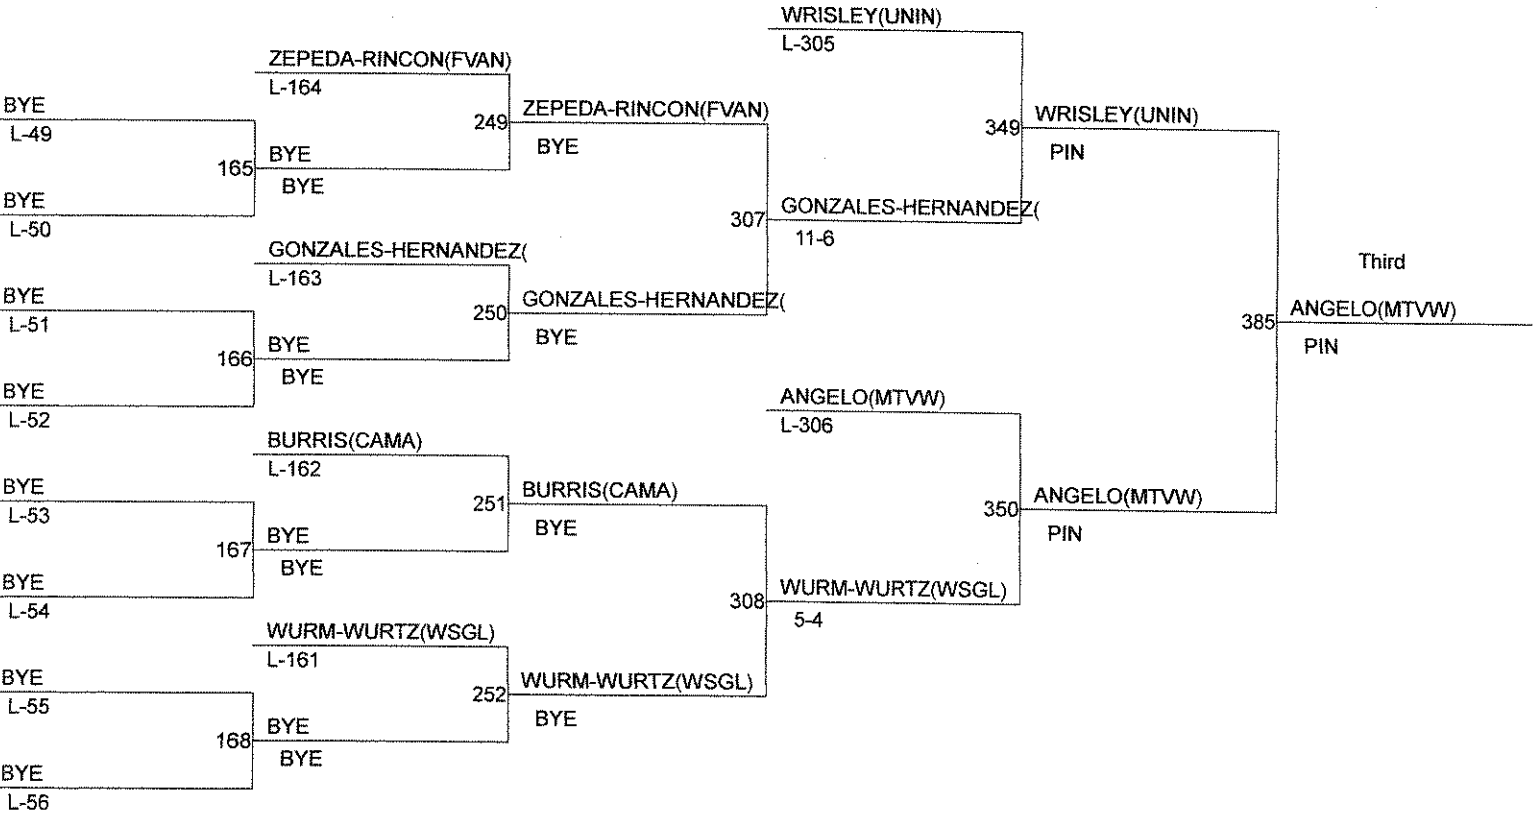

Region IV South Girls Sub-Regional

Weight Class : 130

1. 12-NATASHA WILLIAMS(SKVW)
2. 12-REGINA BELL(CSAL)
3. 12-SARA ANGELO(MTVW)
4. 12-ZOE WRISLEY(UNIN)
5. 9-BROOKLYN WURM-WURTZ(WSGL)
6. 10-VANESSA GONZALES-HERNANDEZ