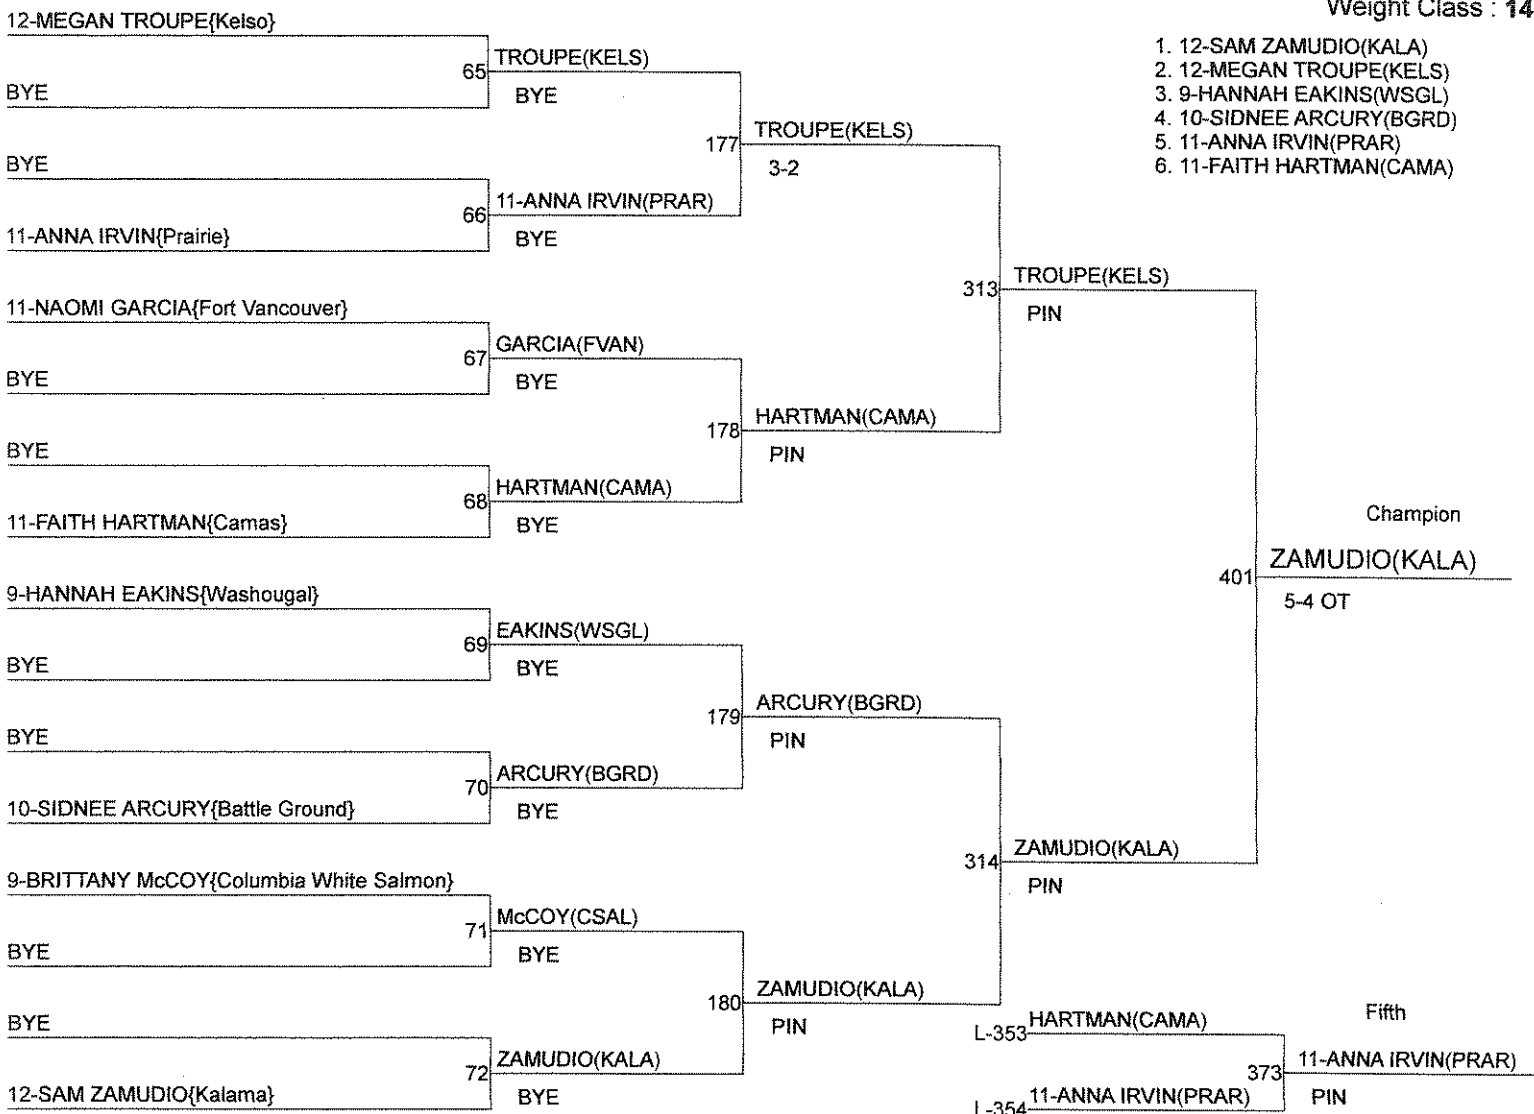

Region IV South Girls Sub-Regional

Weight Class : 140

1. 12-SAM ZAMUDIO(KALA)
2. 12-MEGAN TROUPE(KELS)
3. 9-HANNAH EAKINS(WSGL)
4. 10-SIDNEE ARCURY(BGRD)
5. 11-ANNA IRVIN(PRAR)
6. 11-FAITH HARTMAN(CAMA)