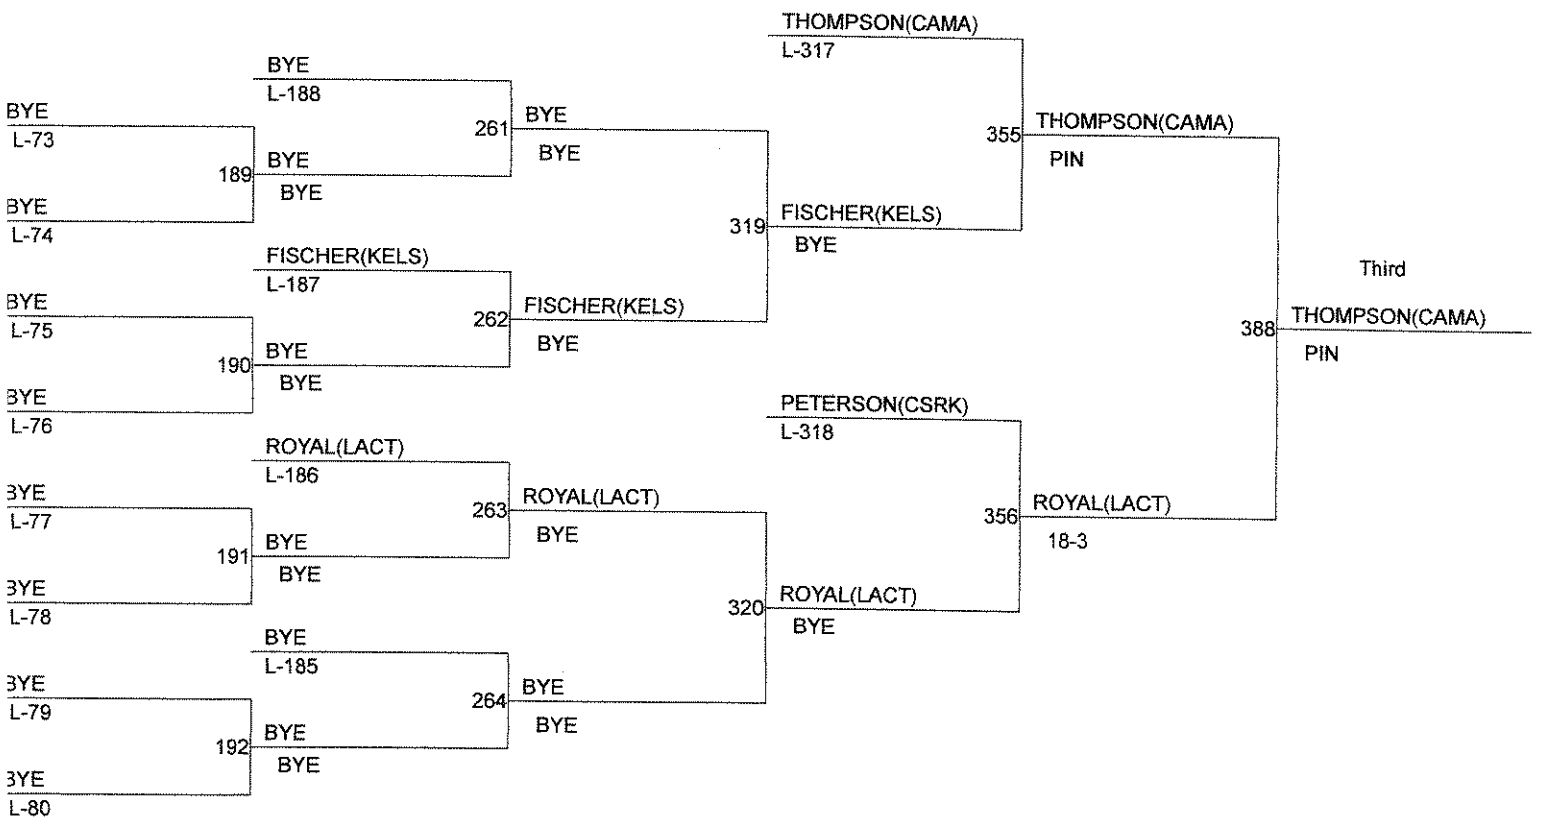

Region IV South Girls Sub-Regional

Weight Class : 145

1. 12-BAILEY NADING(LONG)
2. 10-STEPHANIE CUEVAS(UNIN)
3. 9-BAILEE THOMPSON(CAMA)
4. 11-CHAROLETTE ROYAL(LACT)
5. 10-BETHANY FISCHER(KELS)
6. 10-LILLIAN PETERSON(CSRK)