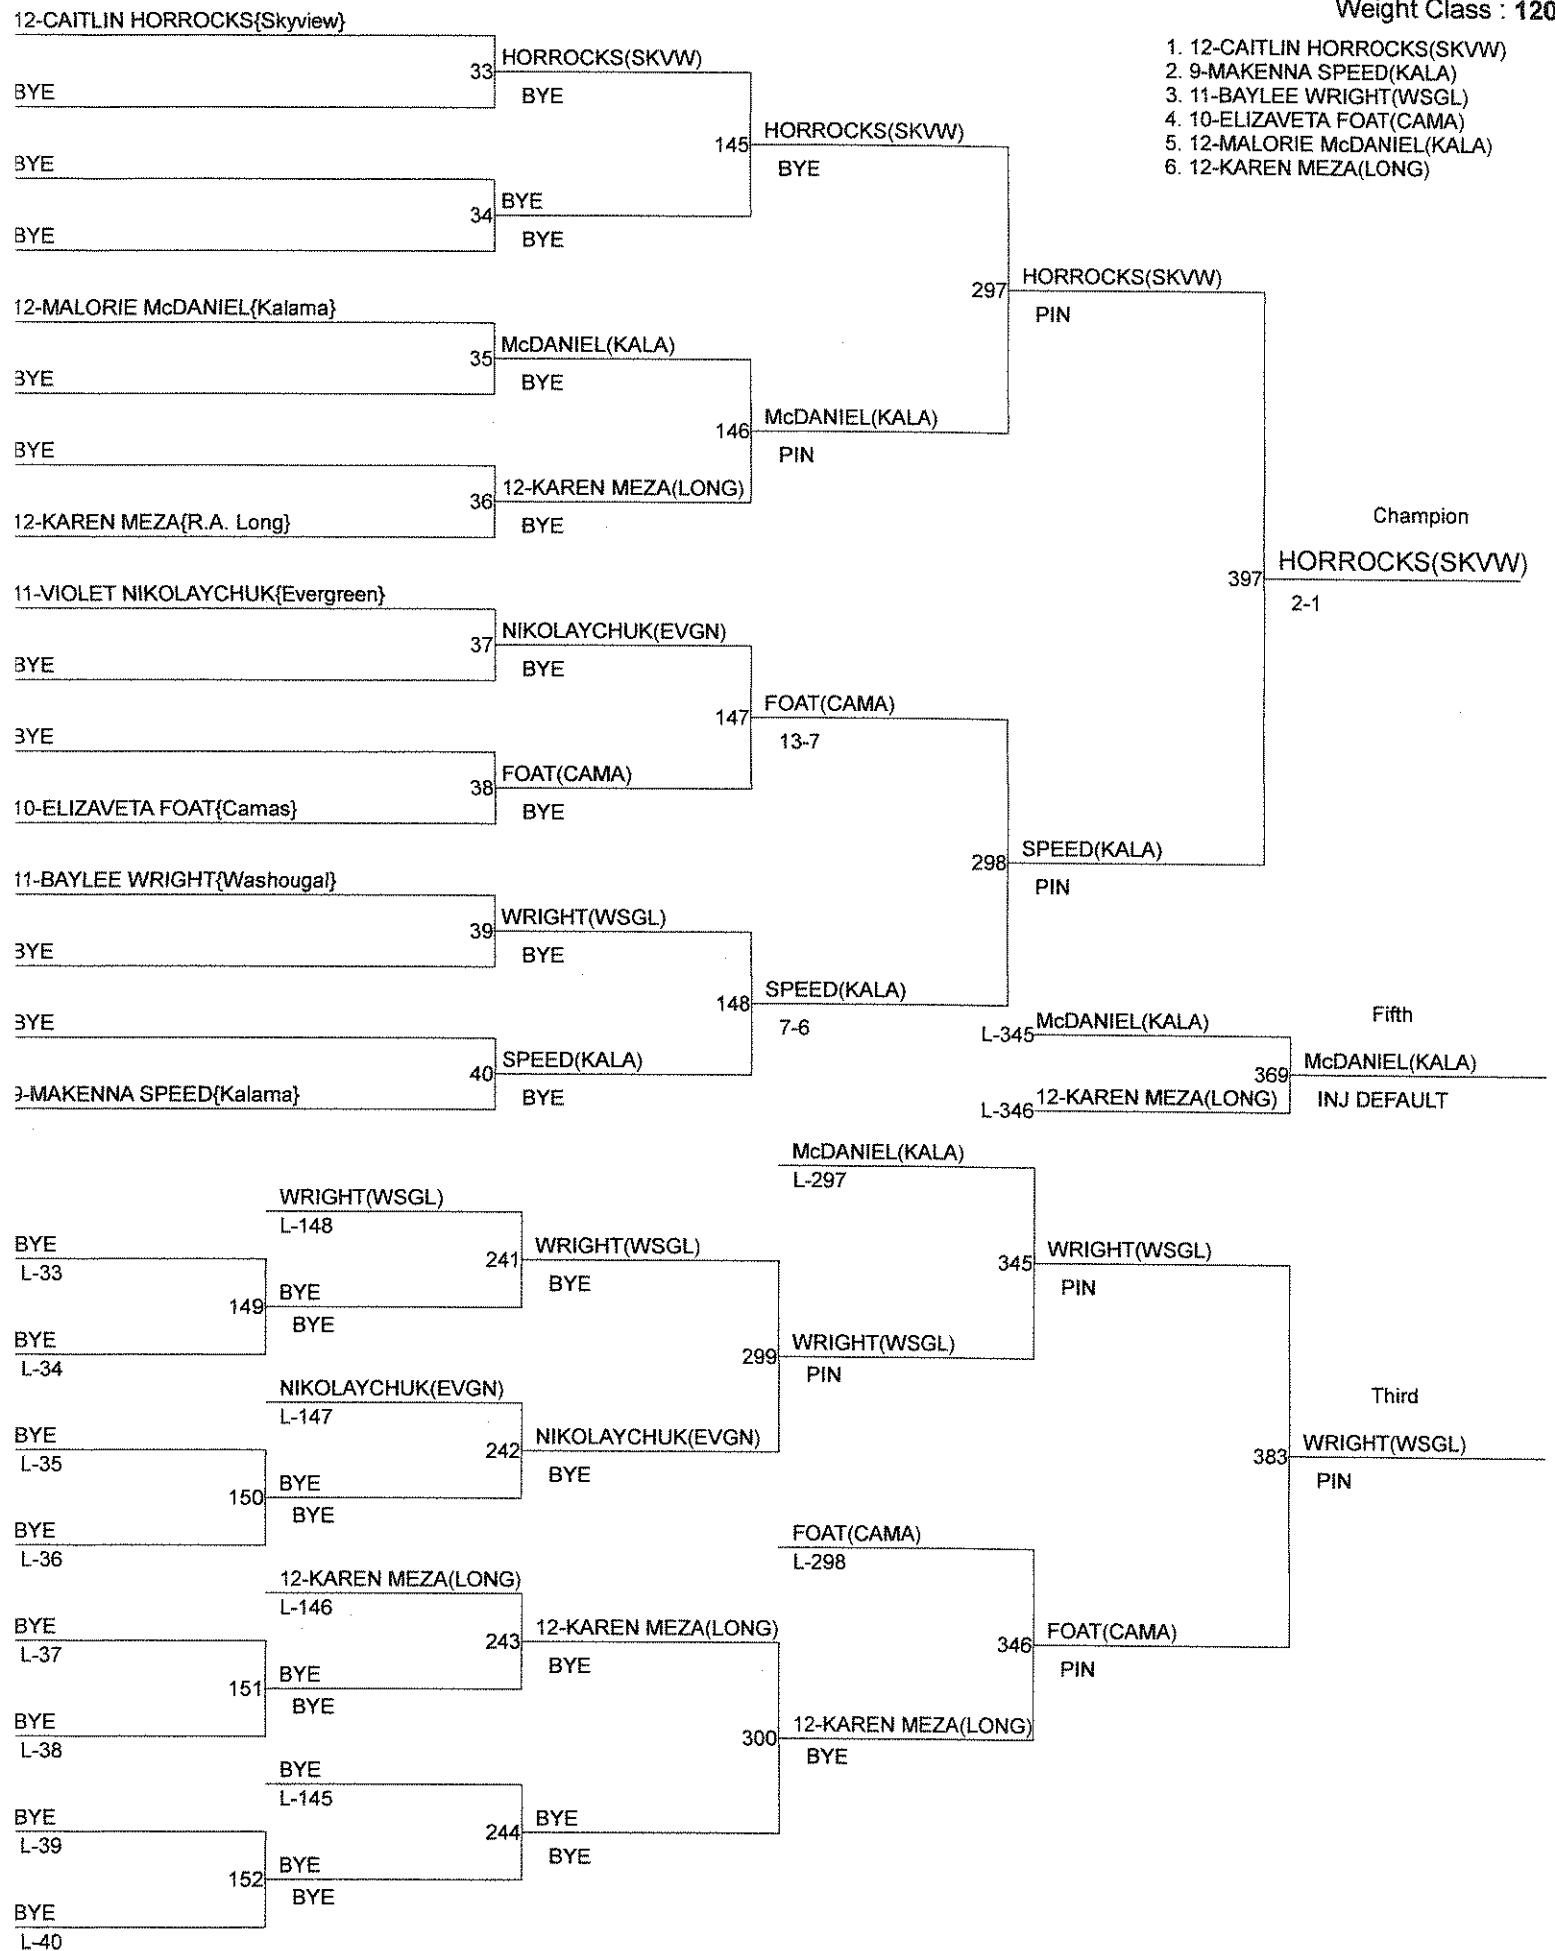

Region IV South Girls Sub-Regional

Weight Class : 120

1. 12-CAITLIN HORROCKS(SKVW)
2. 9-MAKENNA SPEED(KALA)
3. 11-BAYLEE WRIGHT(WSGL)
4. 10-ELIZAVETA FOAT(CAMA)
5. 12-MALORIE McDANIEL(KALA)
6. 12-KAREN MEZA(LONG)