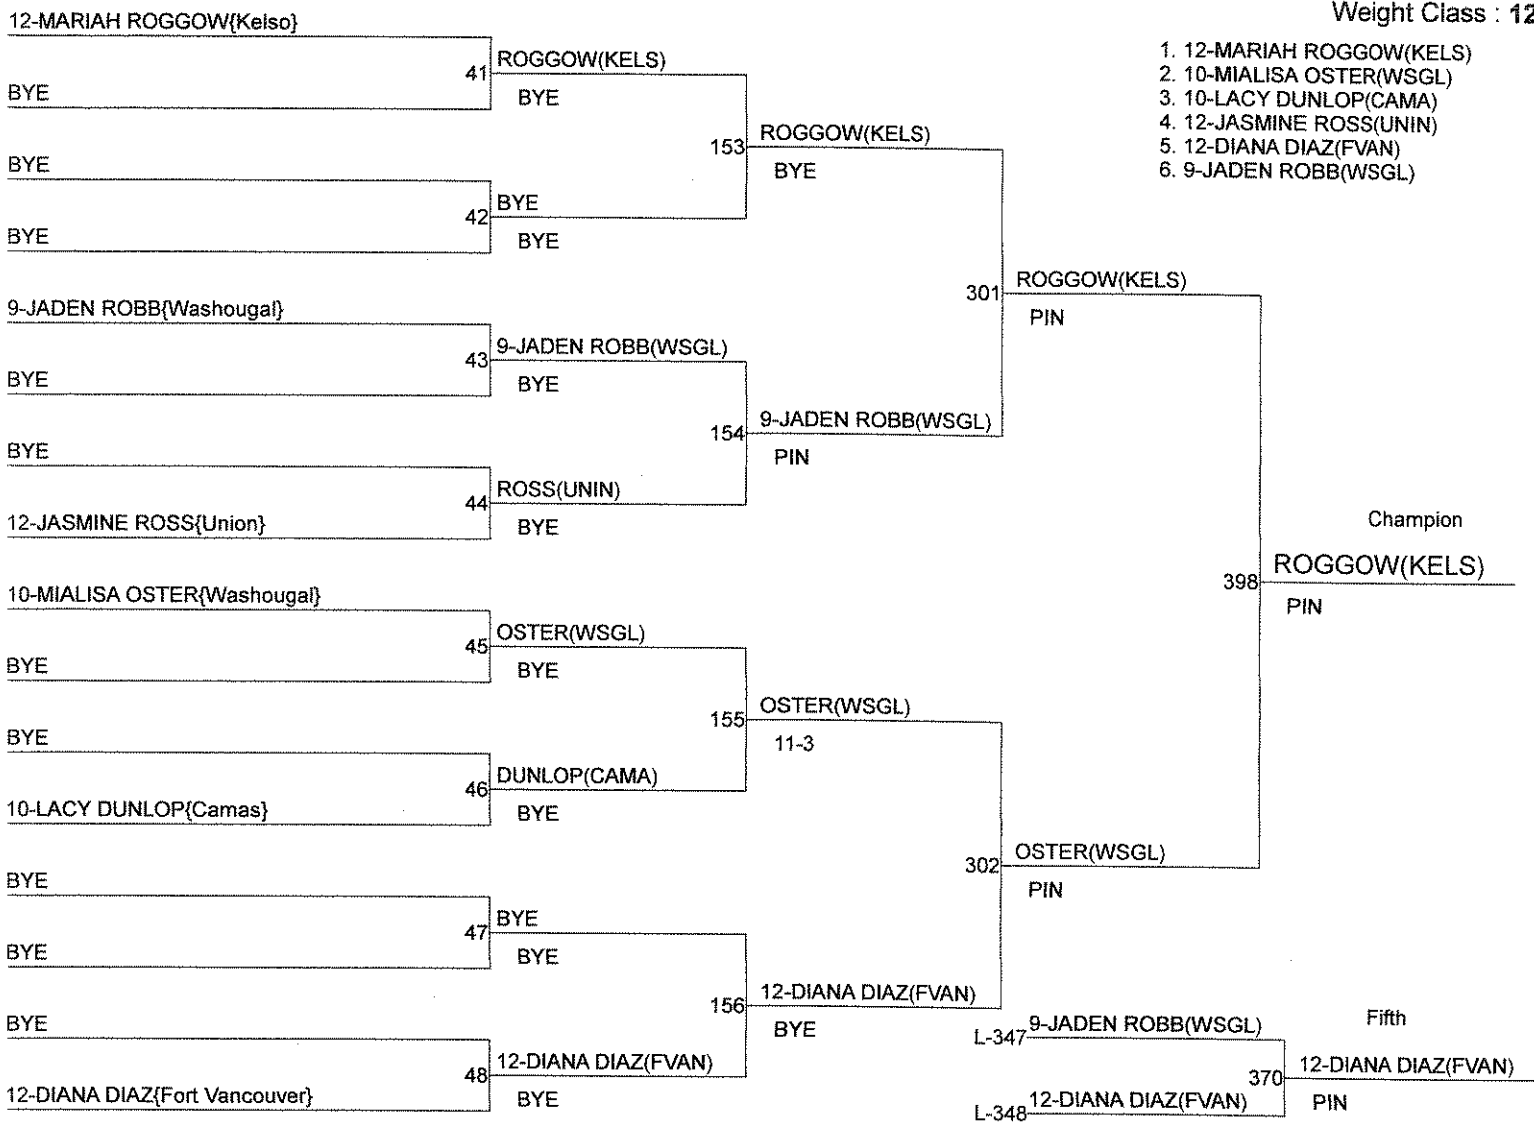

Region IV South Girls Sub-Regional

Weight Class : 125

1. 12-MARIAH ROGGOW(KELS)
2. 10-MIALISA OSTER(WSGL)
3. 10-LACY DUNLOP(CAMA)
4. 12-JASMINE ROSS(UNIN)
5. 12-DIANA DIAZ(FVAN)
6. 9-JADEN ROBB(WSGL)