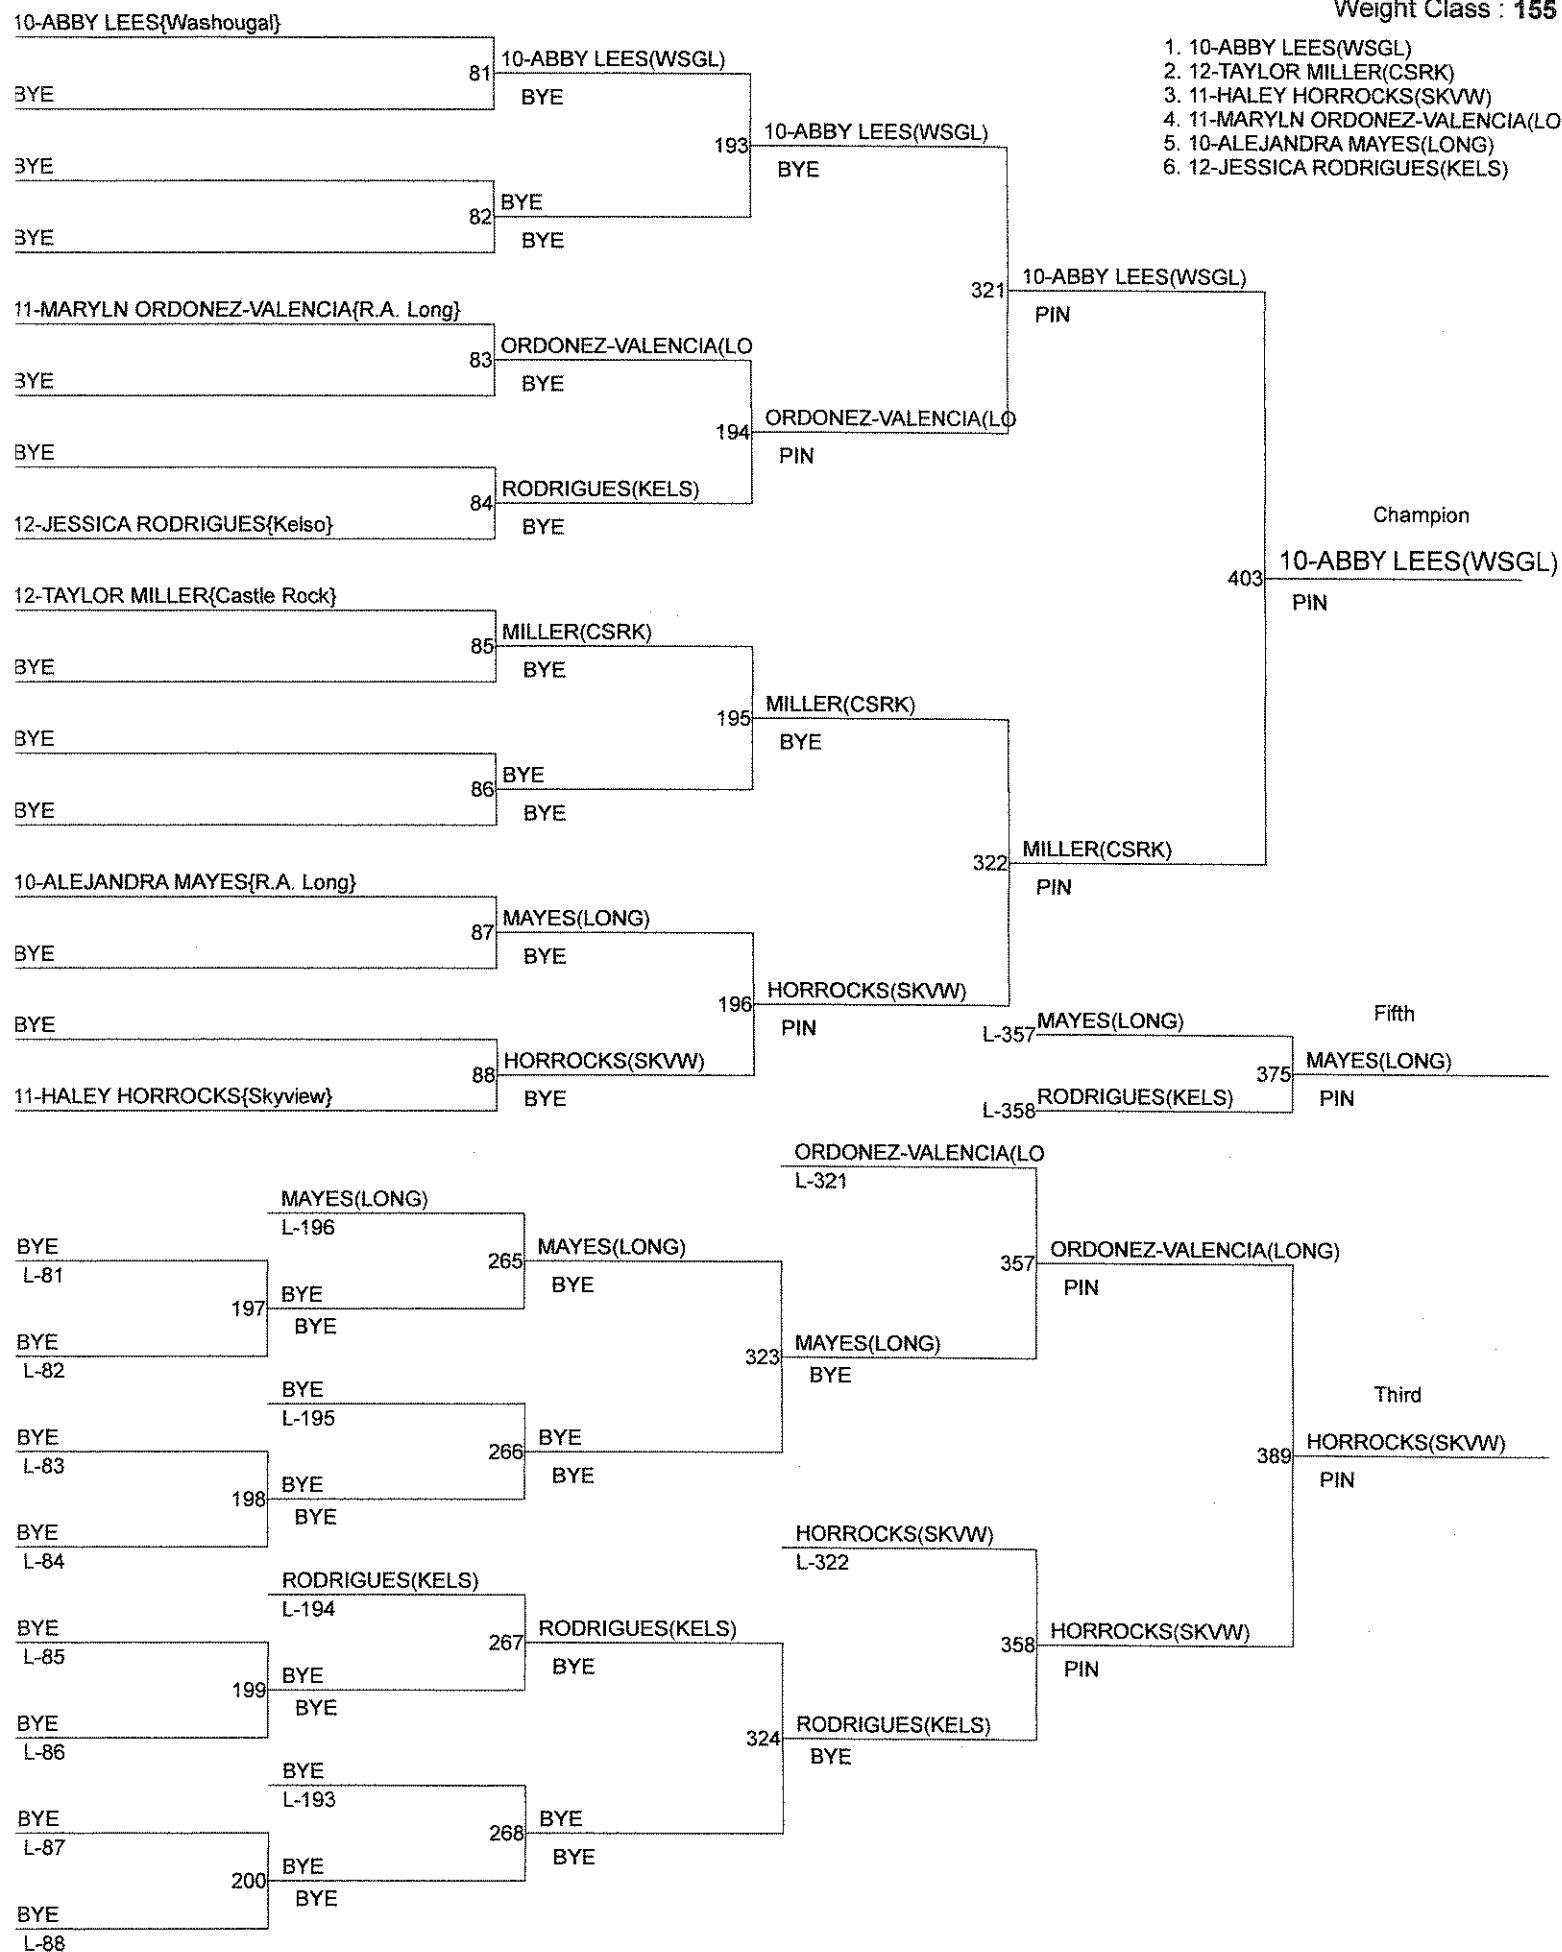

Region IV South Girls Sub-Regional

Weight Class : 155

1. 10-ABBY LEES(WISGL)
2. 12-TAYLOR MILLER(CSRK)
3. 11-HALEY HORROCKS(SKWW)
4. 11-MARYLN ORDONEZ-VALENCIA(LON)
5. 10-ALEJANDRA MAYES(LONG)
6. 12-JESSICA RODRIGUES(KELS)