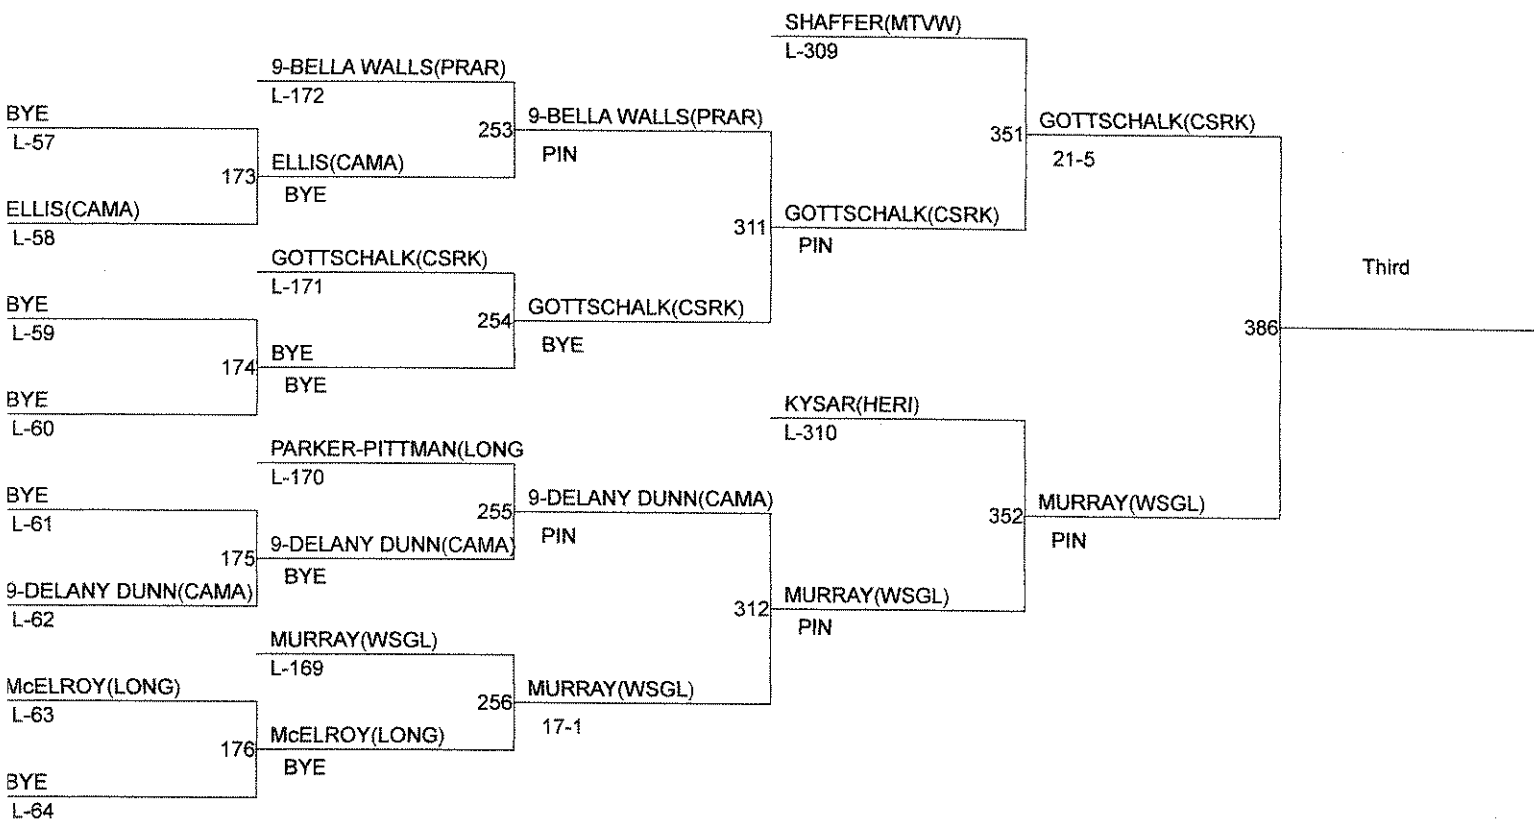

Region IV South Girls Sub-Regional

Weight Class : 135

1. 12-MARIAH HORTON(KELS)
2. 10-MORGAN RATCLIFF(WSGL)
5. 12-KELCIE KYSAR(HERI)
6. 9-KATELYN SHAFFER(MTVW)