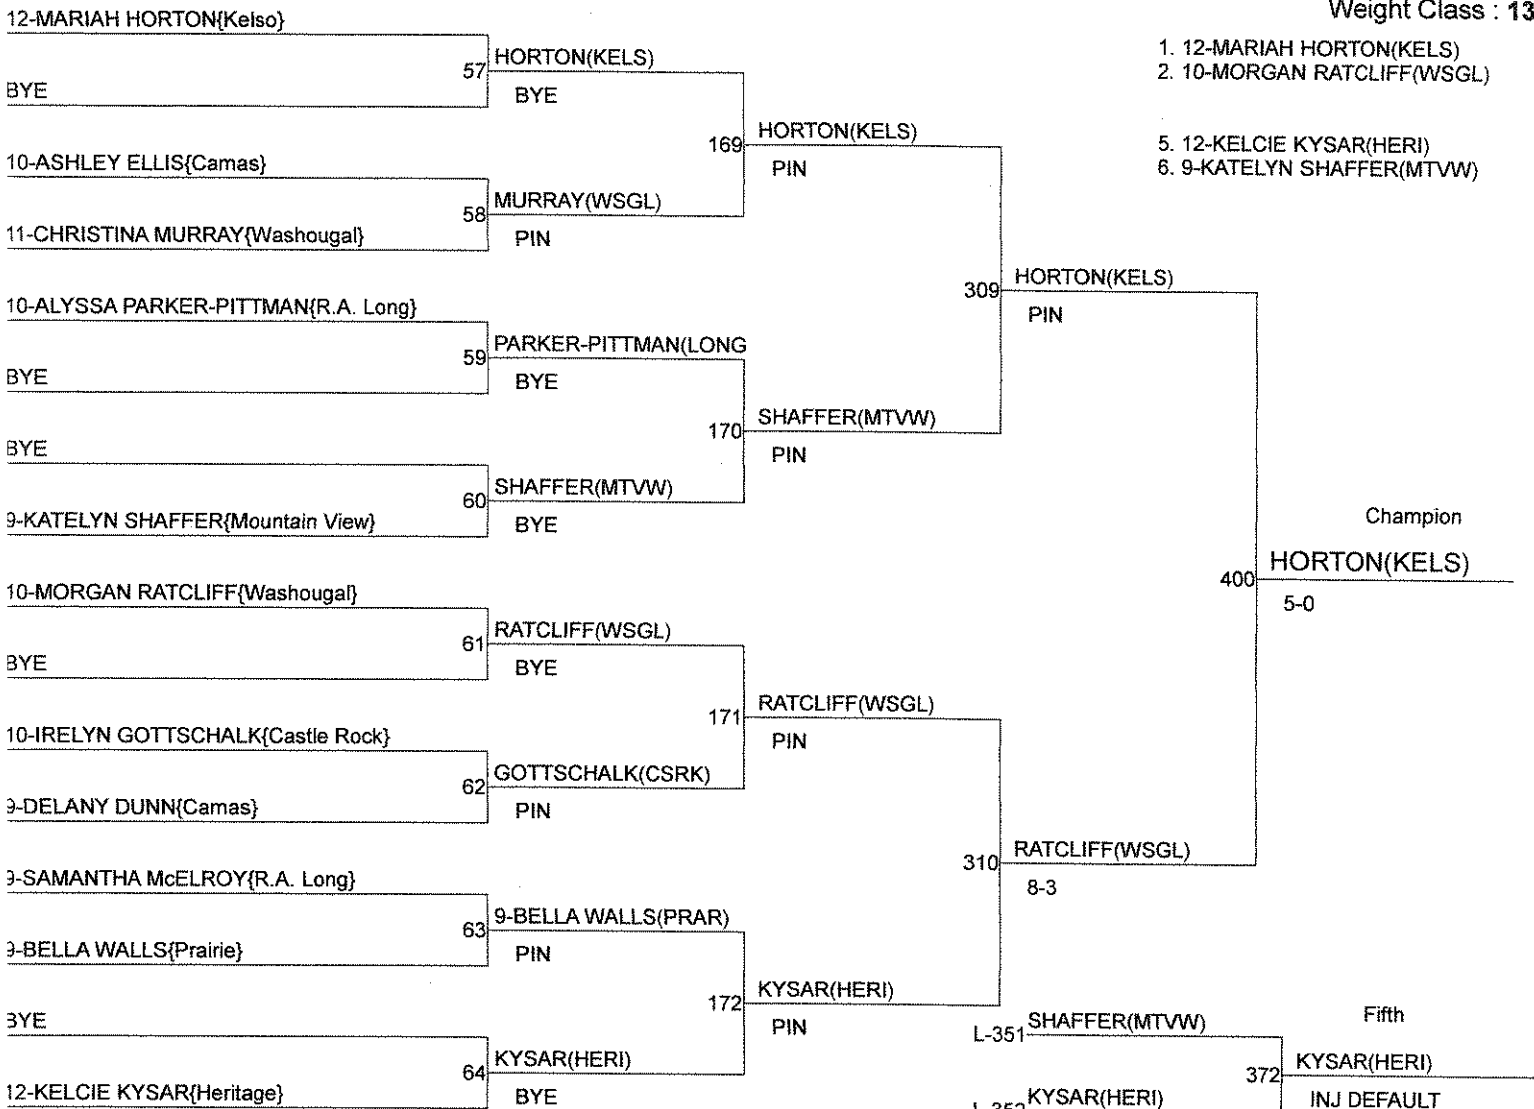

Region IV South Girls Sub-Regional

Weight Class : 135

1. 12-MARIAH HORTON(KELS)
2. 10-MORGAN RATCLIFF(WSGL)
5. 12-KELCIE KYSAR(HERI)
6. 9-KATELYN SHAFFER(MTVW)