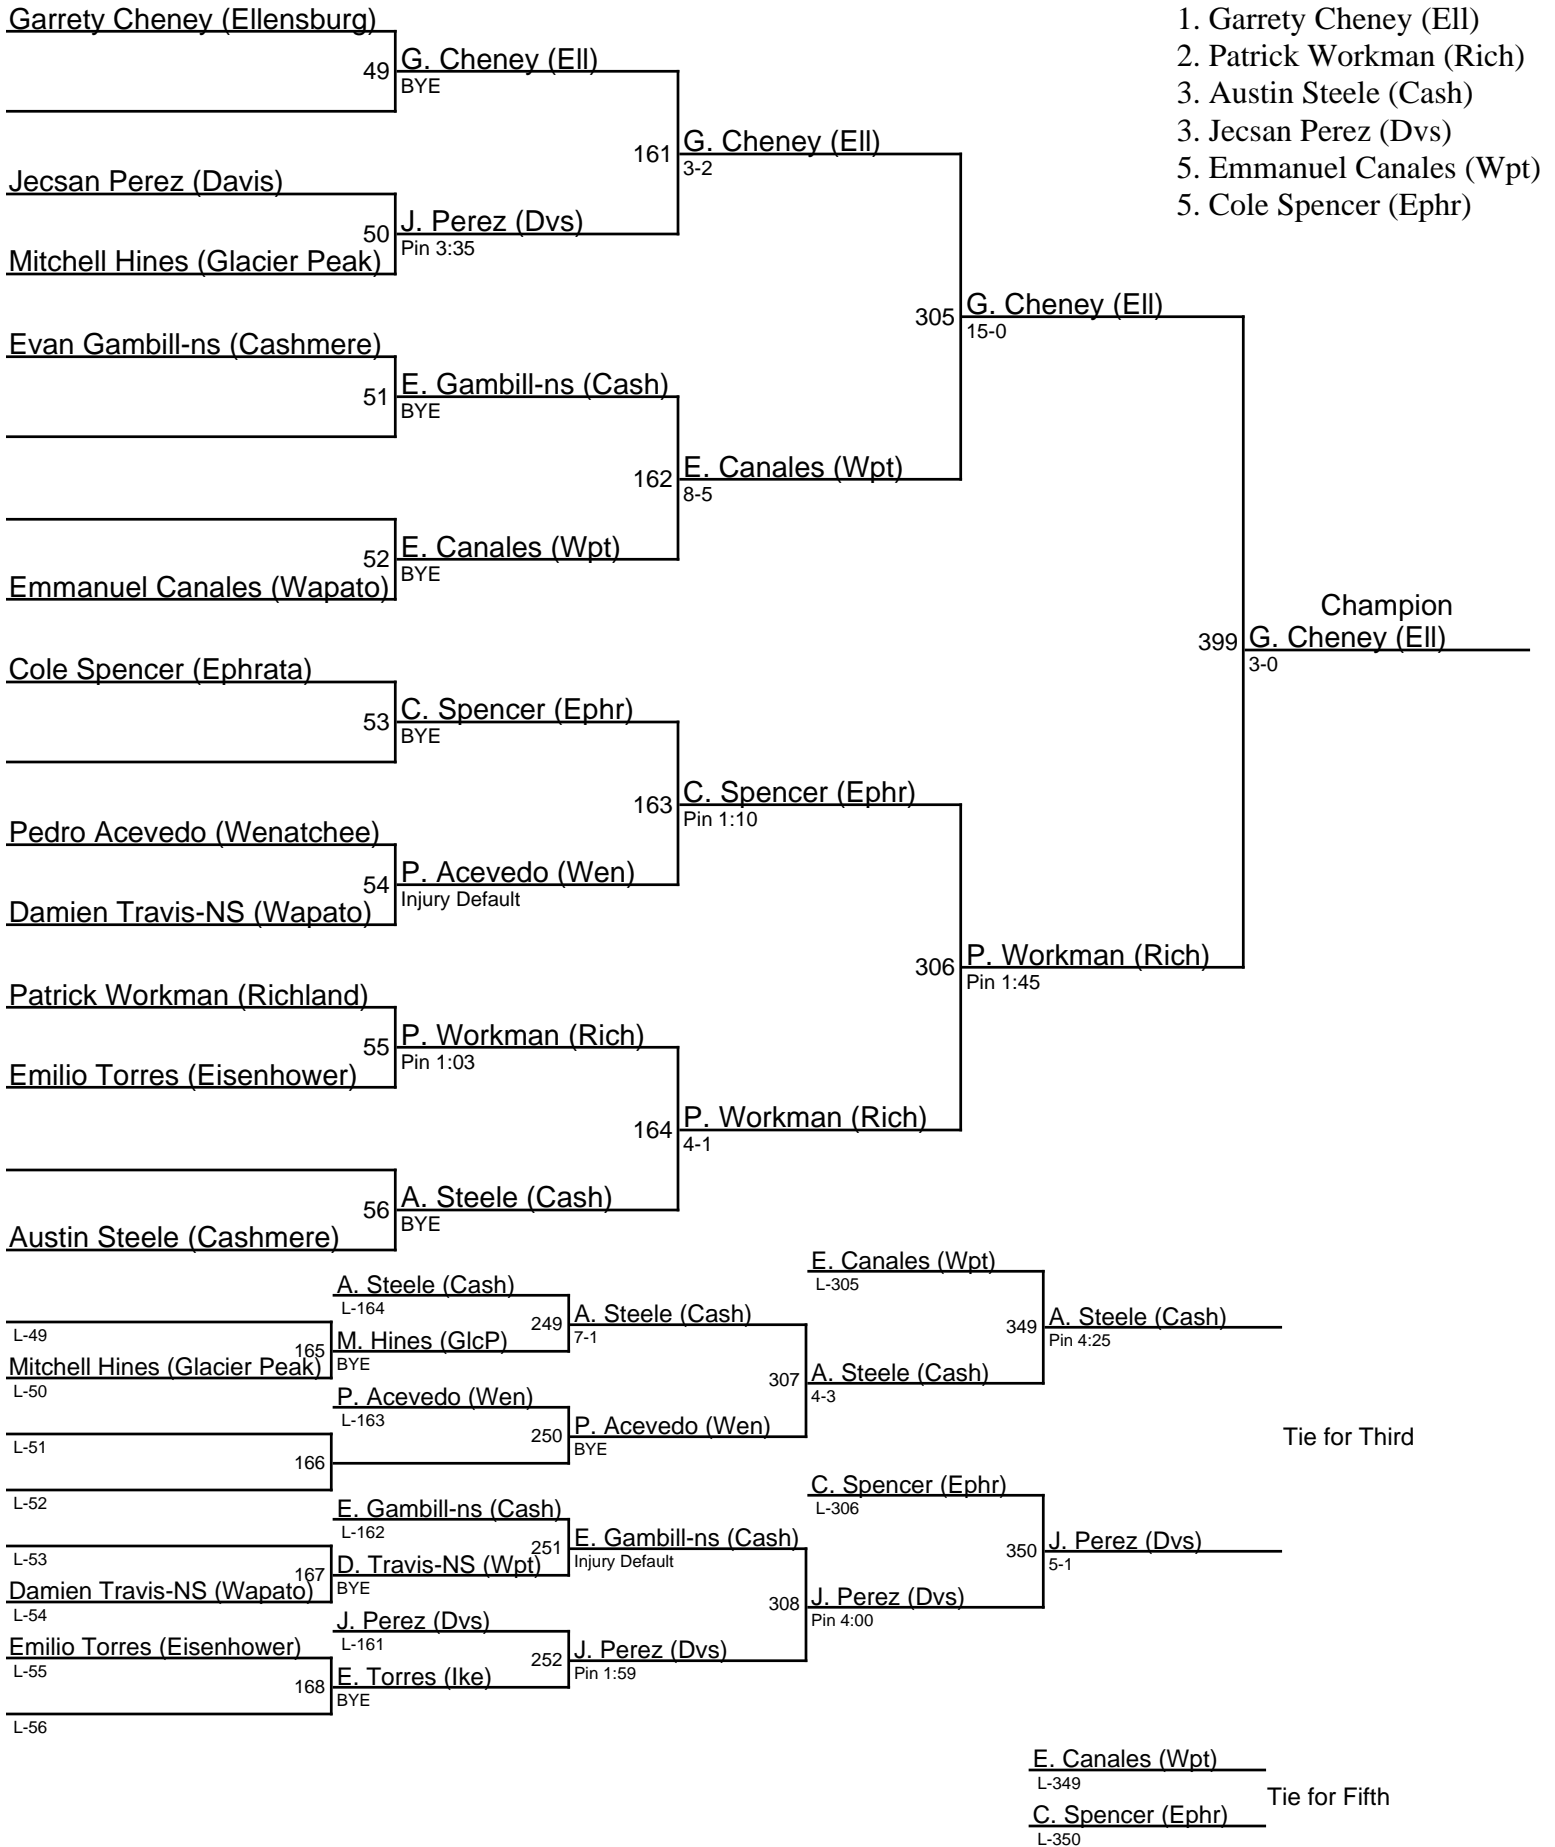

2016 Cat Clasic / 145