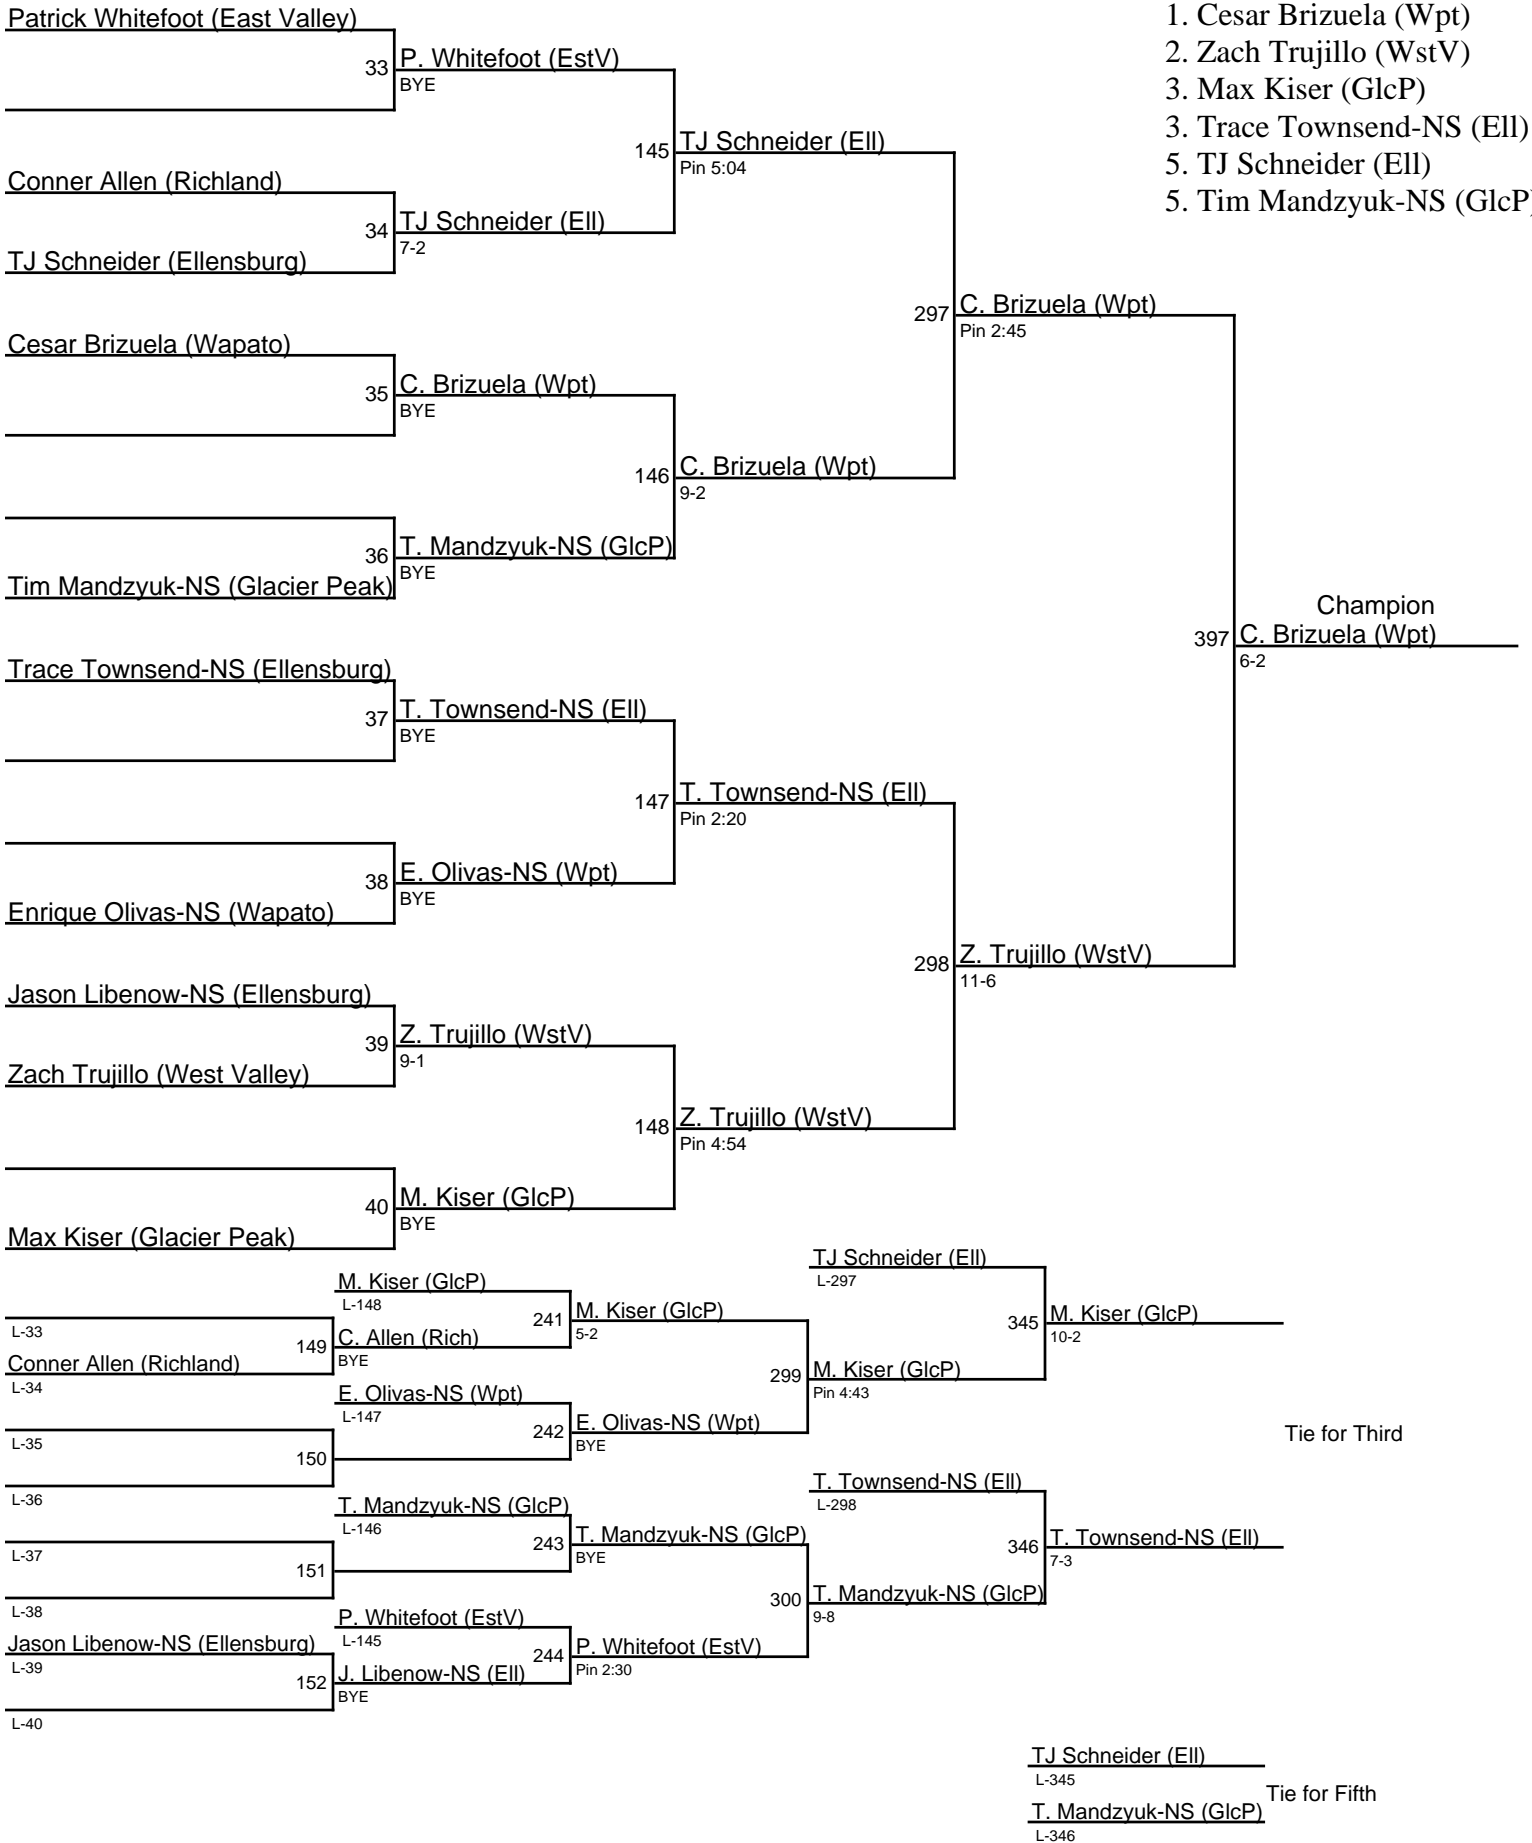

2016 Cat Clasic / 132

1. Cesar Brizuela (Wpt)
2. Zach Trujillo (WstV)
3. Max Kiser (GlcP)
3. Trace Townsend-NS (EII)
5. TJ Schneider (EII)
5. Tim Mandzyuk-NS (GlcP)