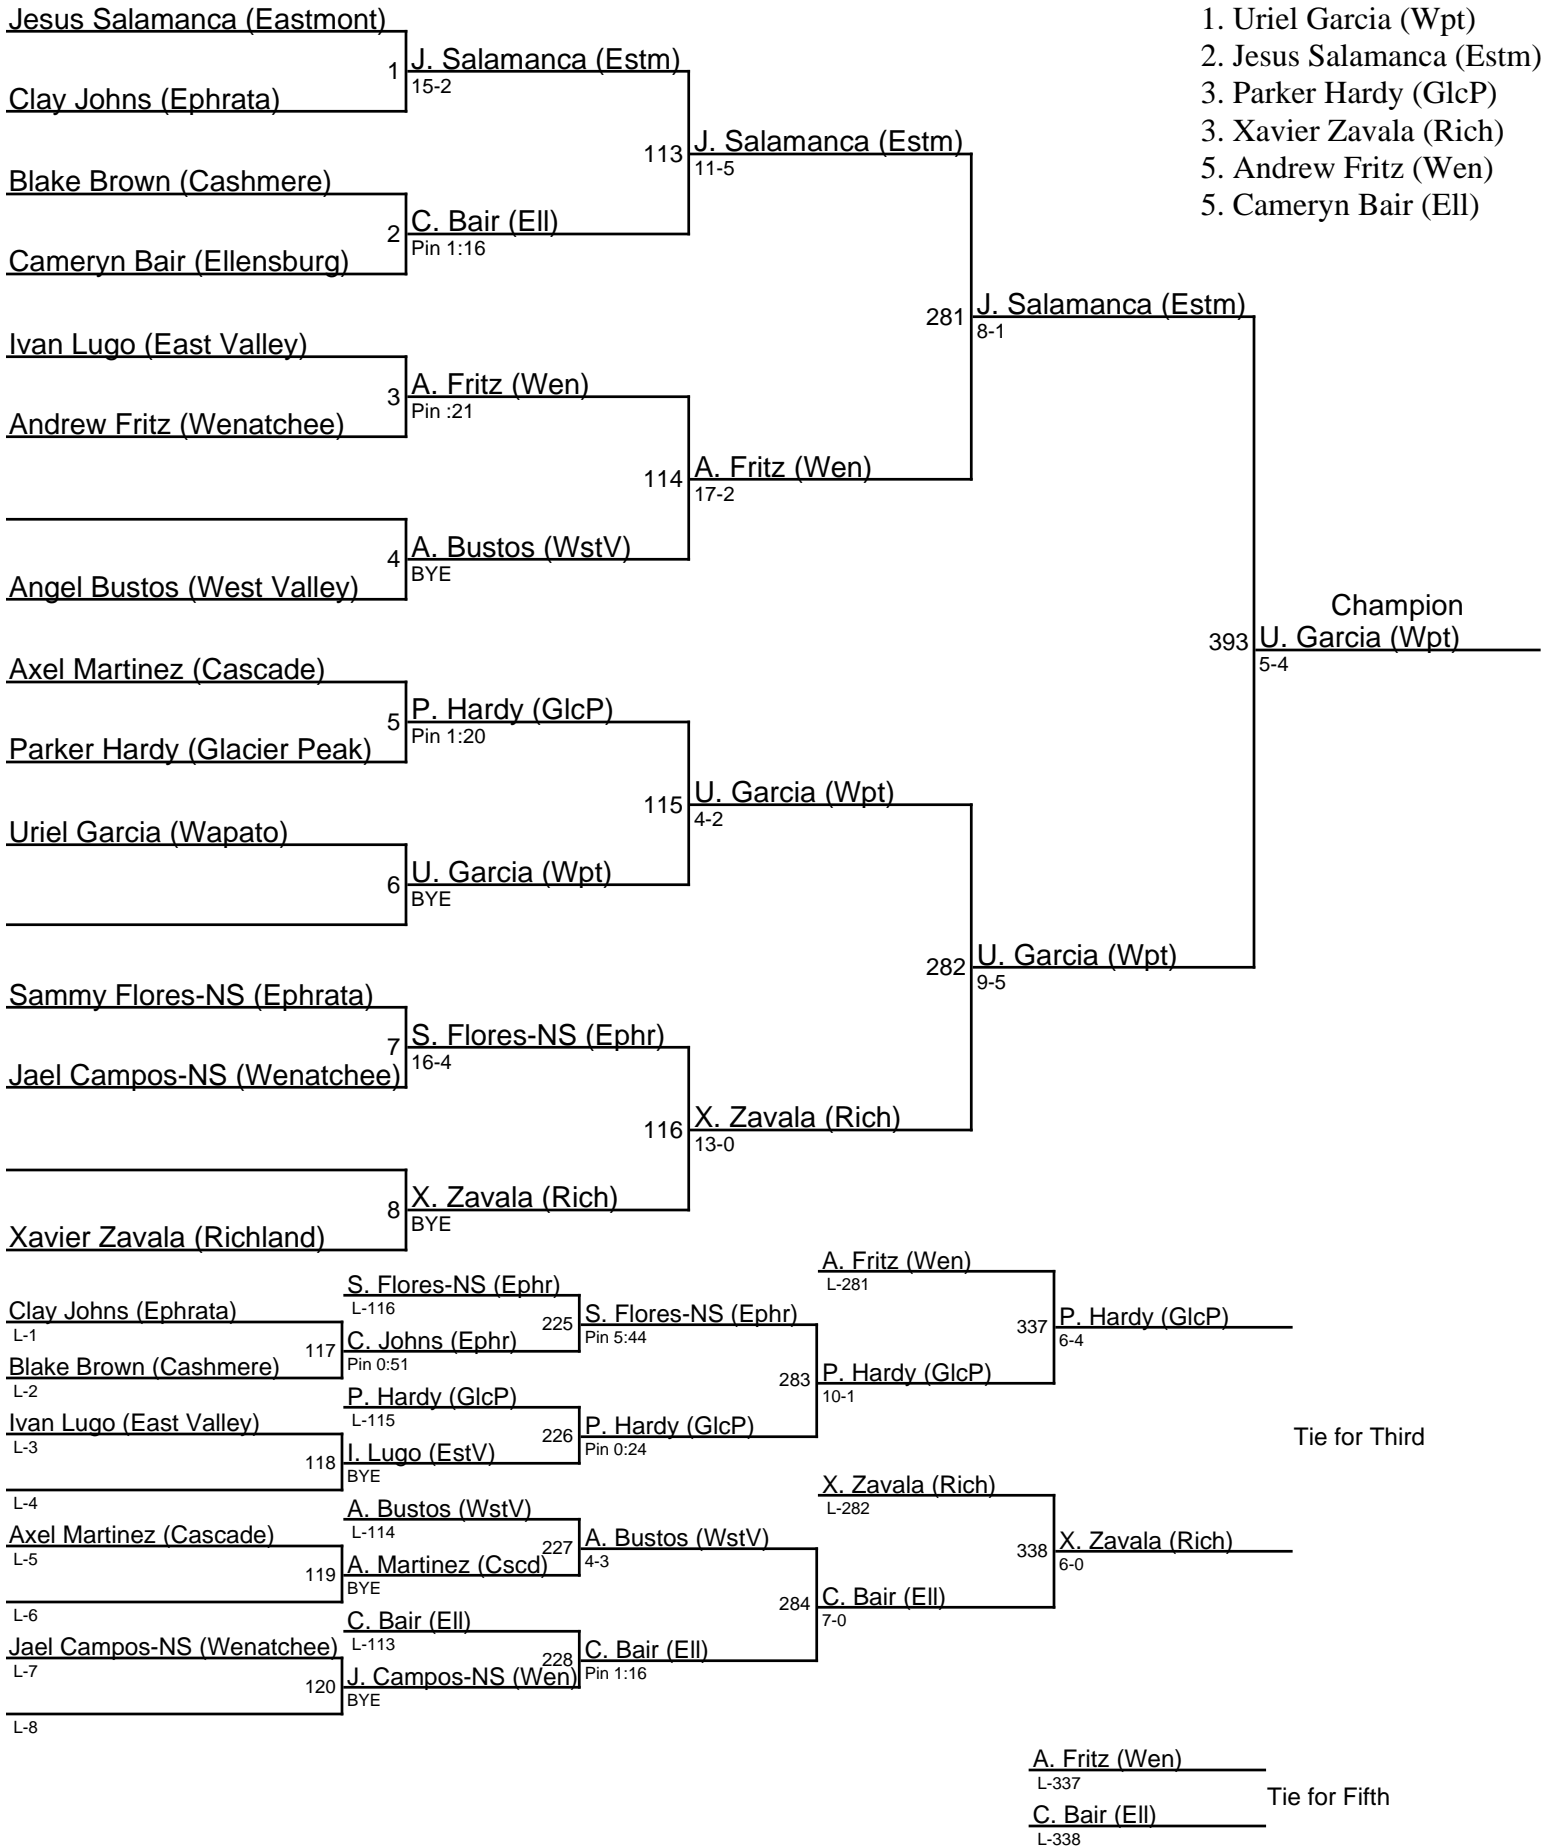

2016 Cat Clasic / 106