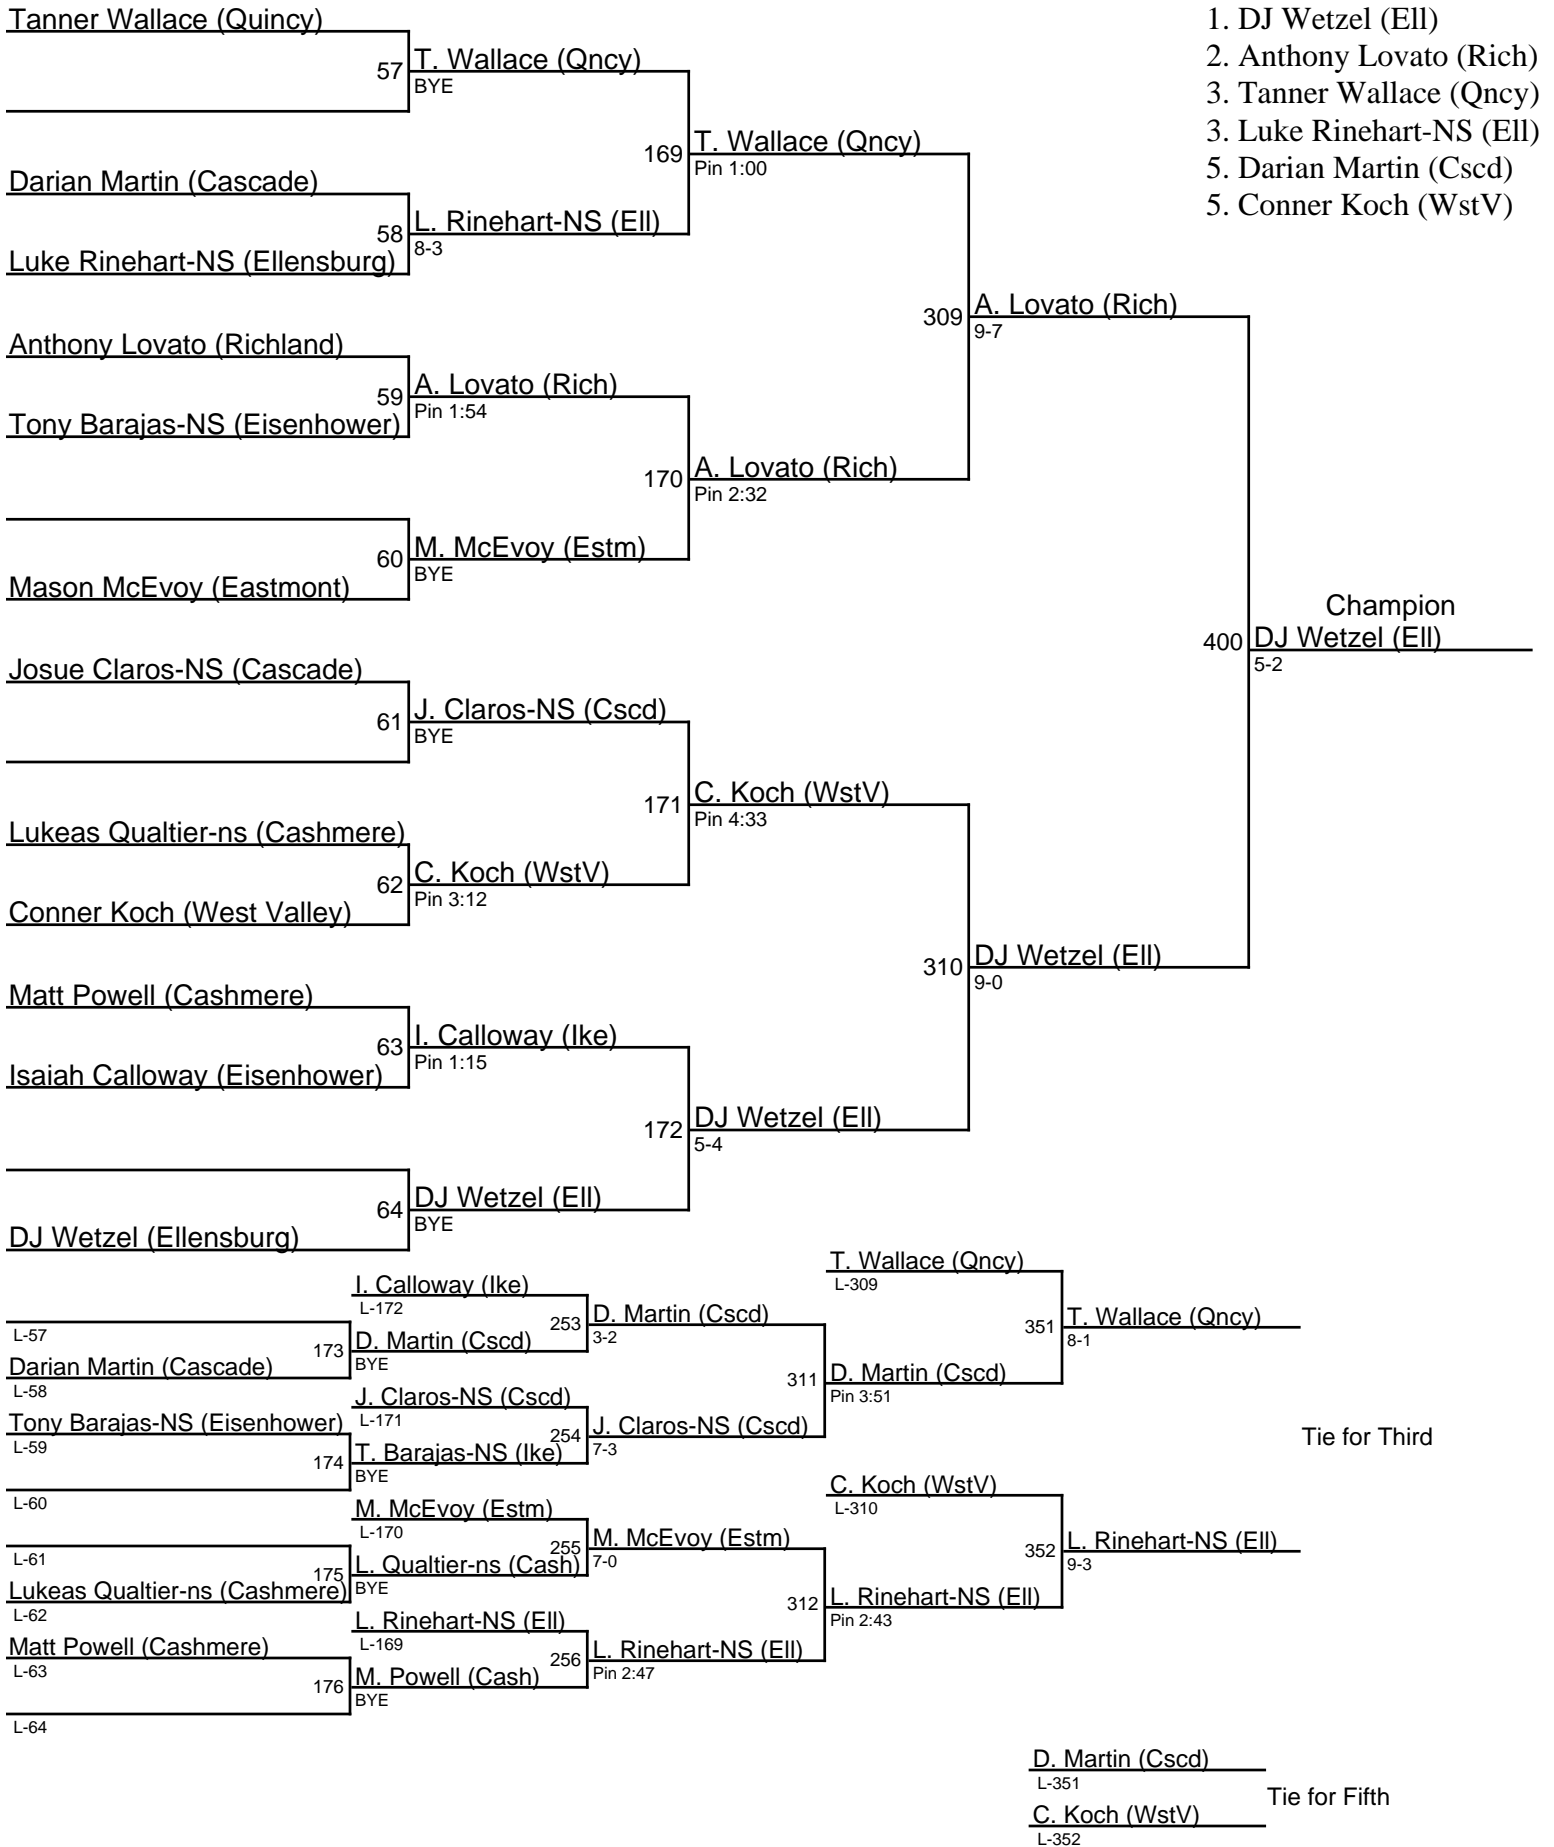

2016 Cat Clasic / 152