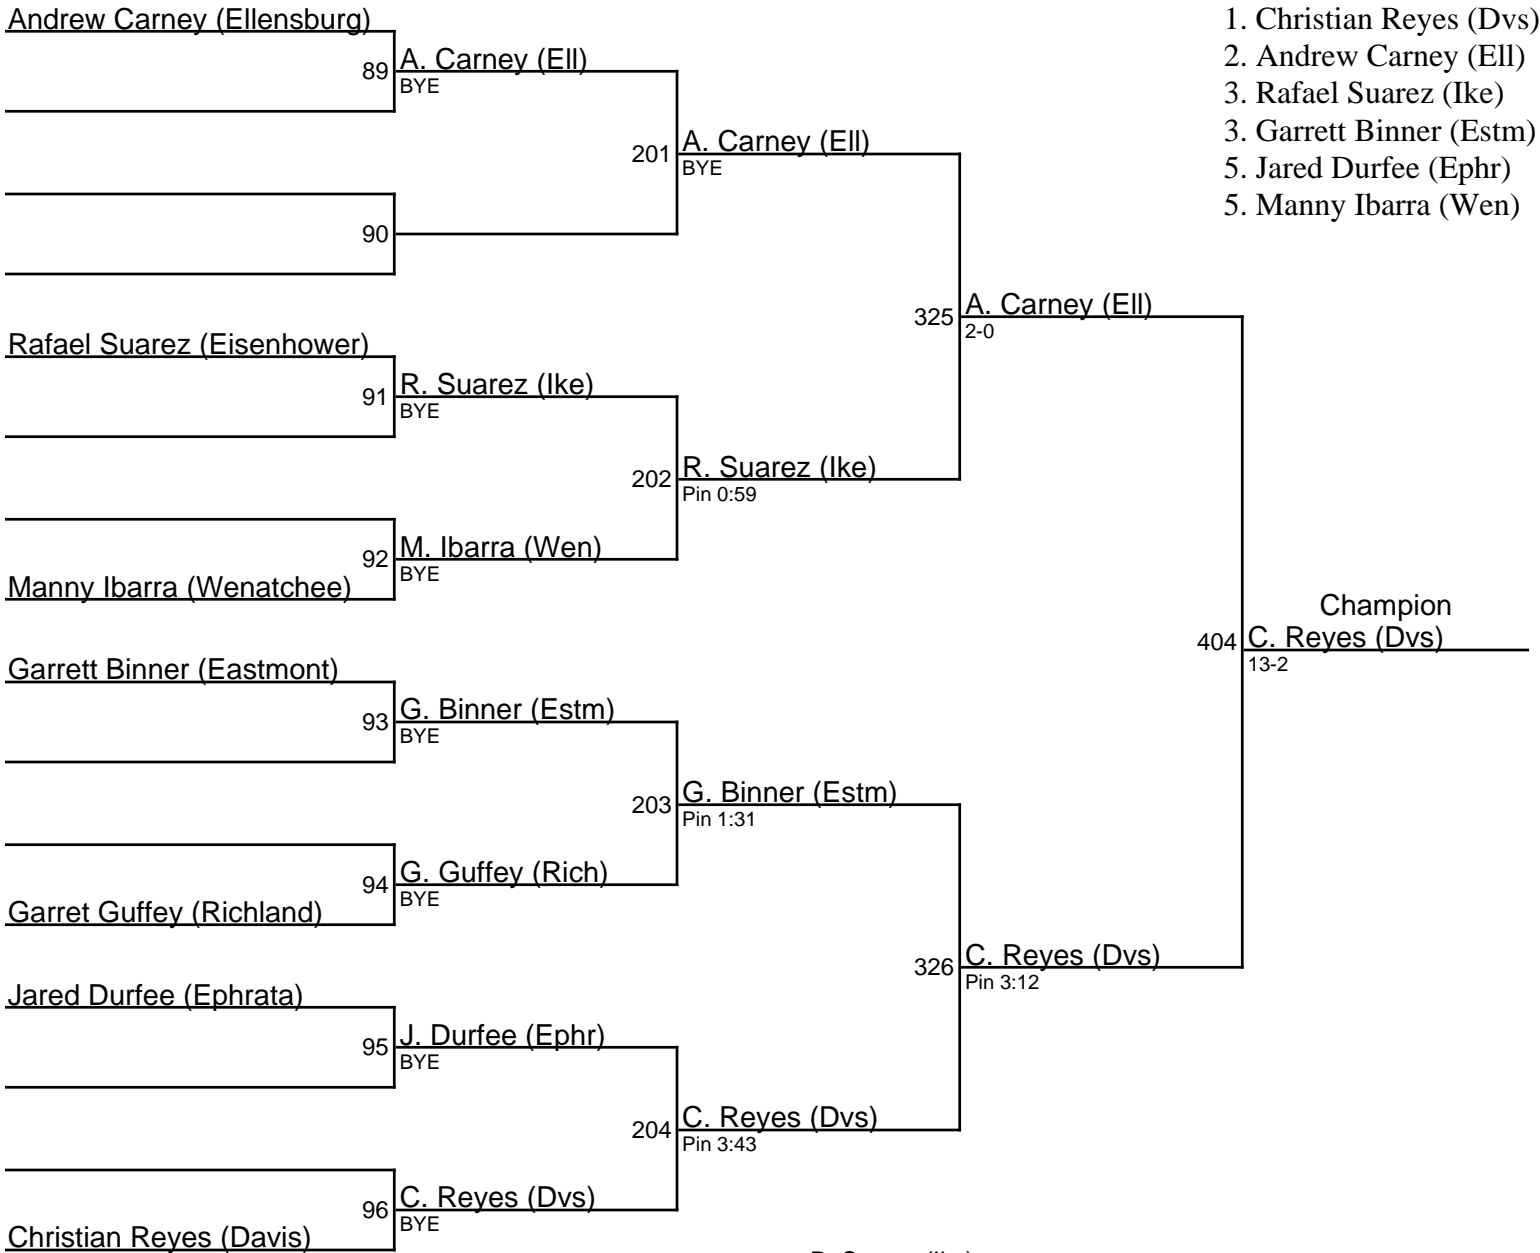

D. Fitzpatrick (Cash)  
L-353

B. Womack-NS (Estm)  
L-354

Tie for Fifth

**2016 Cat Clasic / 170**

**2016 Cat Clasic / 182**

**2016 Cat Clasic / 195**

- 1. Christian Reyes (Dvs)
- 2. Andrew Carney (Ell)
- 3. Rafael Suarez (Ike)
- 3. Garrett Binner (Estm)
- 5. Jared Durfee (Ephr)
- 5. Manny Ibarra (Wen)