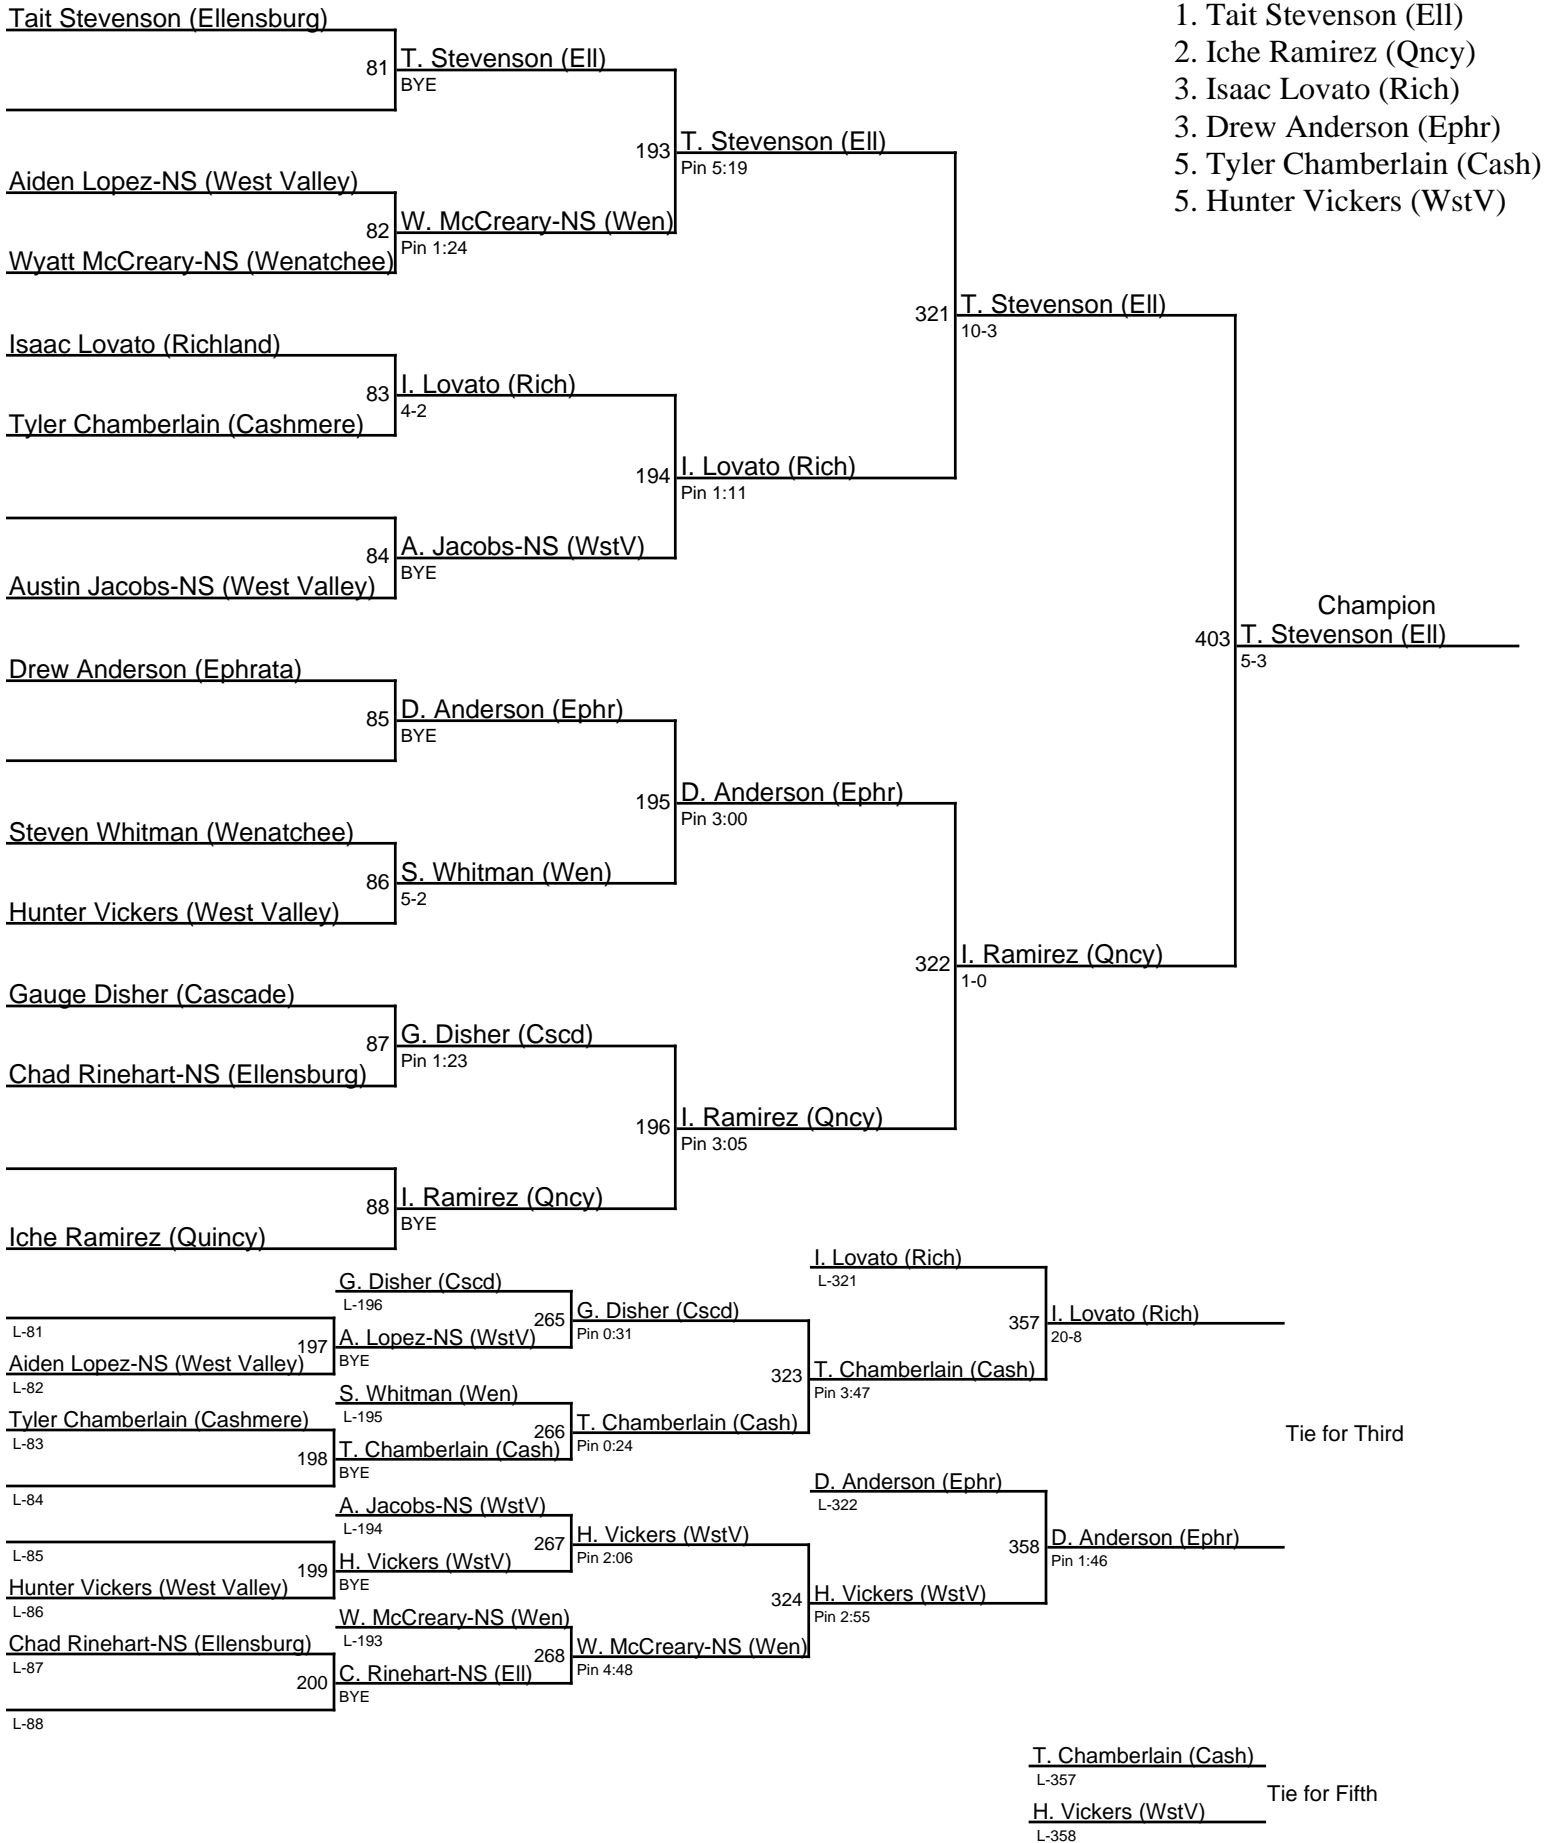

D. Fitzpatrick (Cash)  
L-353

B. Womack-NS (Estm)  
L-354

Tie for Fifth

**2016 Cat Clasic / 170**

**2016 Cat Clasic / 182**

**2016 Cat Clasic / 195**

- 1. Christian Reyes (Dvs)
- 2. Andrew Carney (Ell)
- 3. Rafael Suarez (Ike)
- 3. Garrett Binner (Estm)
- 5. Jared Durfee (Ephr)
- 5. Manny Ibarra (Wen)