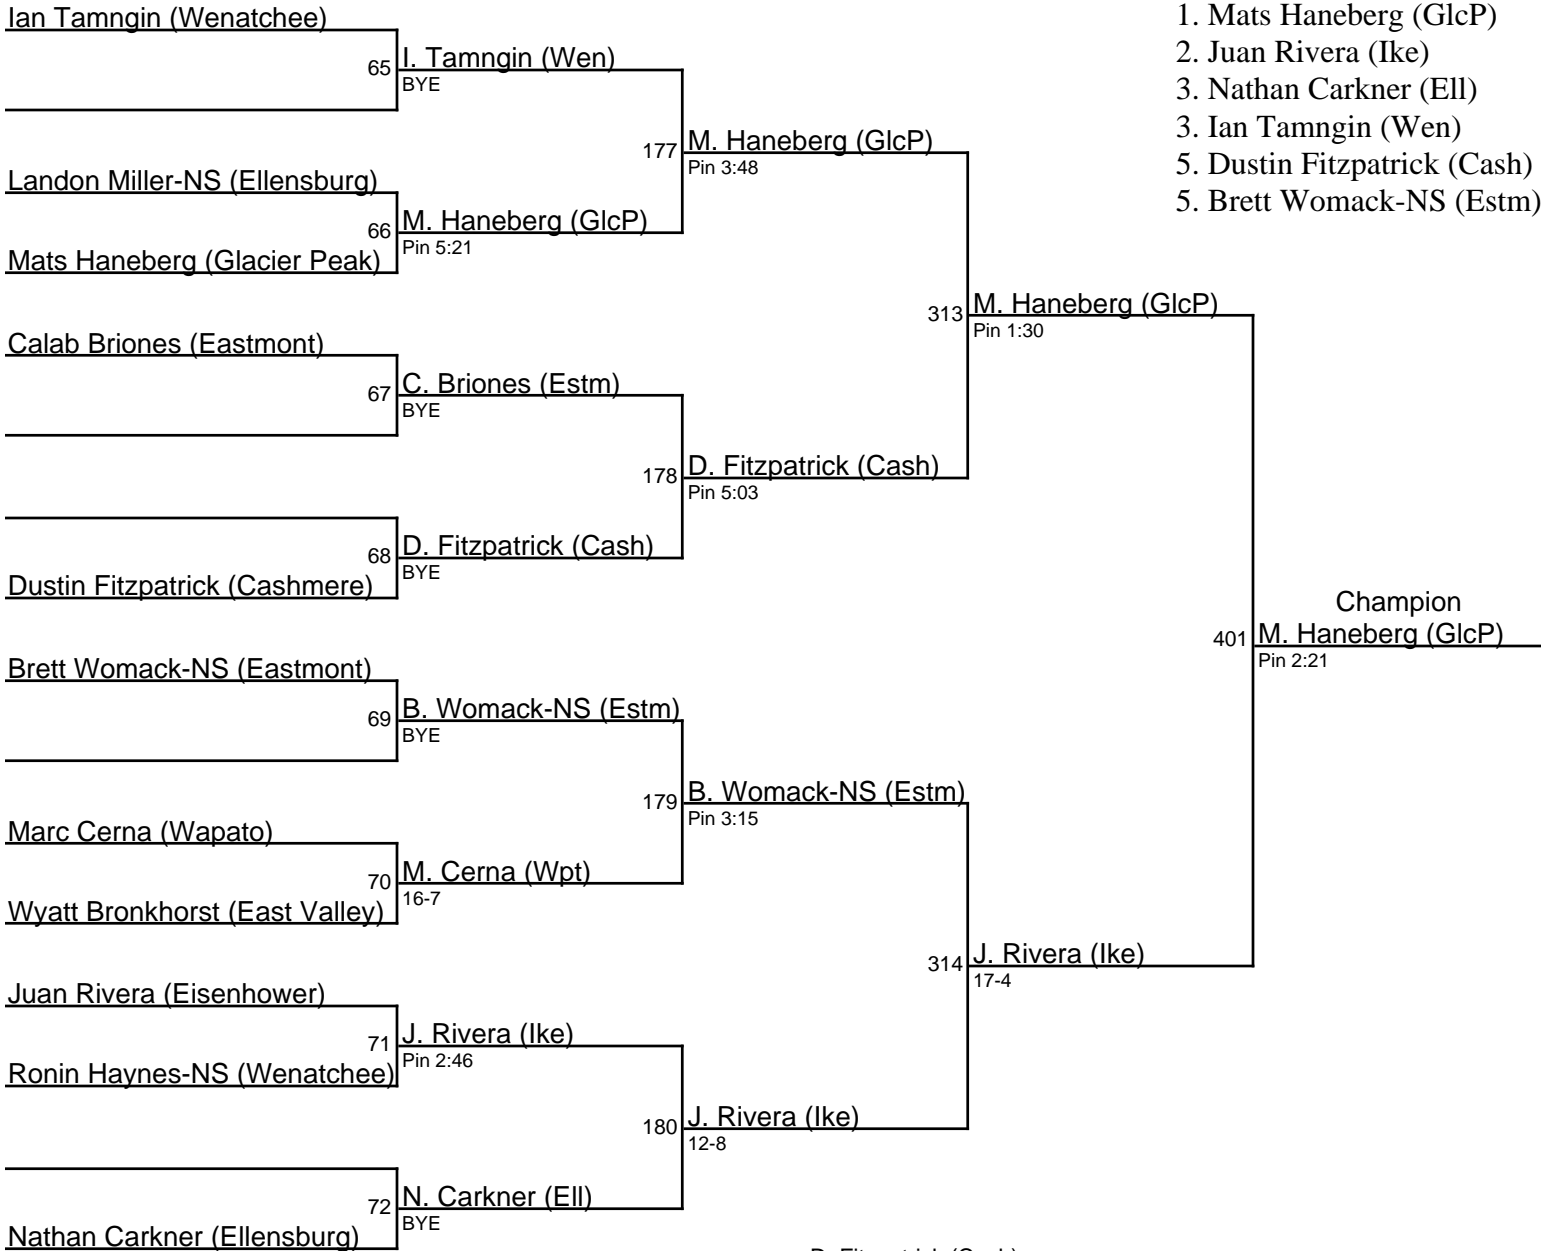

**2016 Cat Clasic / 138**

**2016 Cat Clasic / 145**

**2016 Cat Clasic / 152**

**2016 Cat Clasic / 160**

- 1. Mats Haneberg (GlcP)
- 2. Juan Rivera (Ike)
- 3. Nathan Carkner (Ell)
- 3. Ian Tamngin (Wen)
- 5. Dustin Fitzpatrick (Cash)
- 5. Brett Womack-NS (Estm)