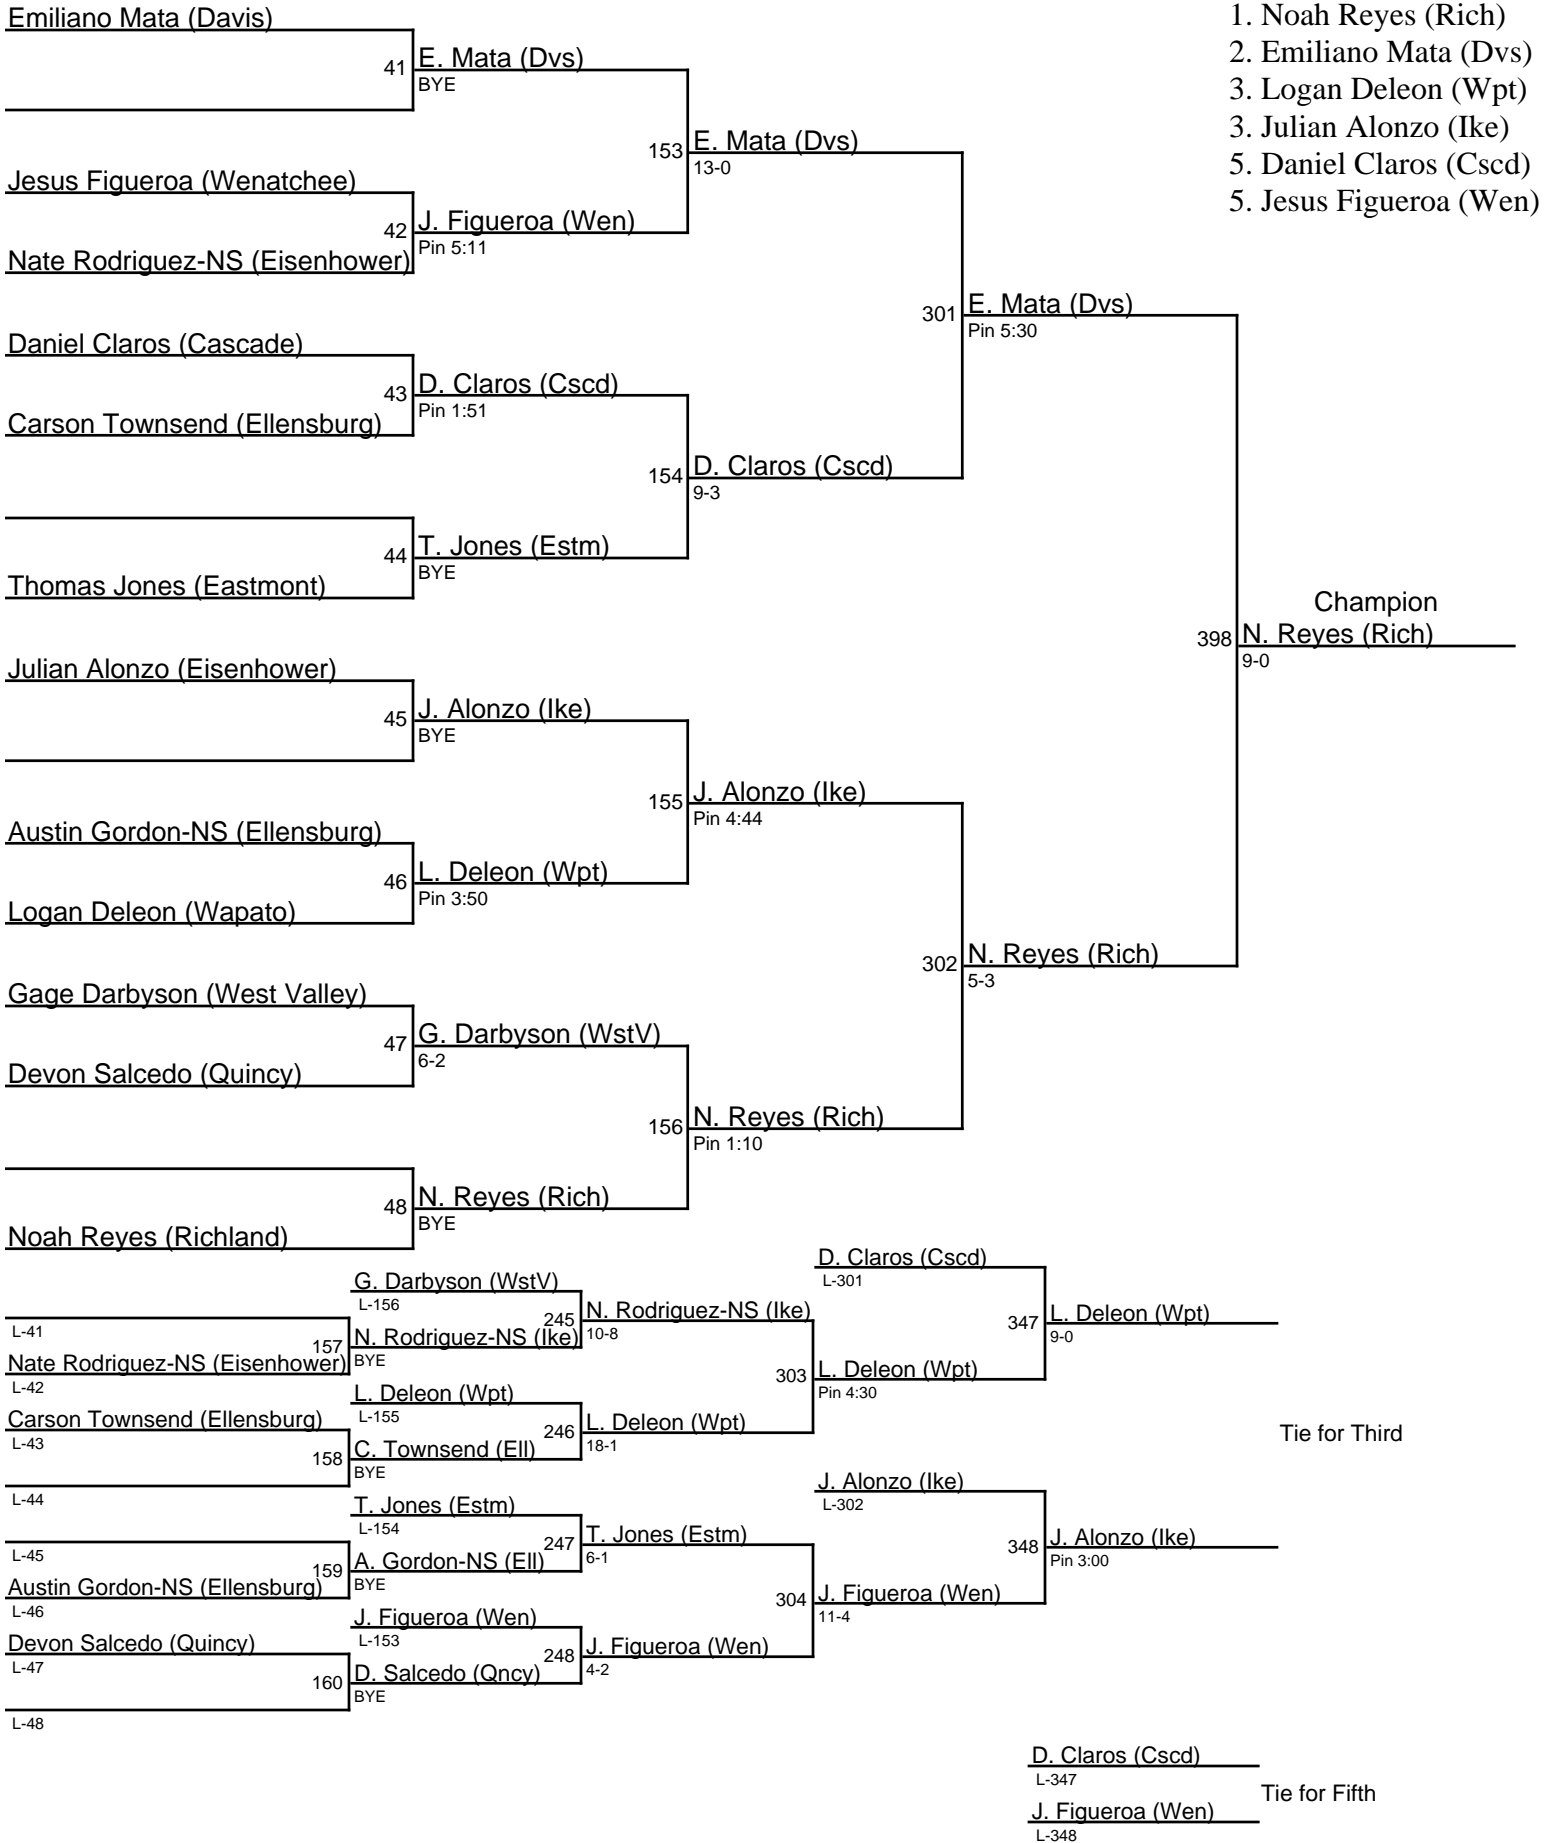

2016 Cat Clasic / 138