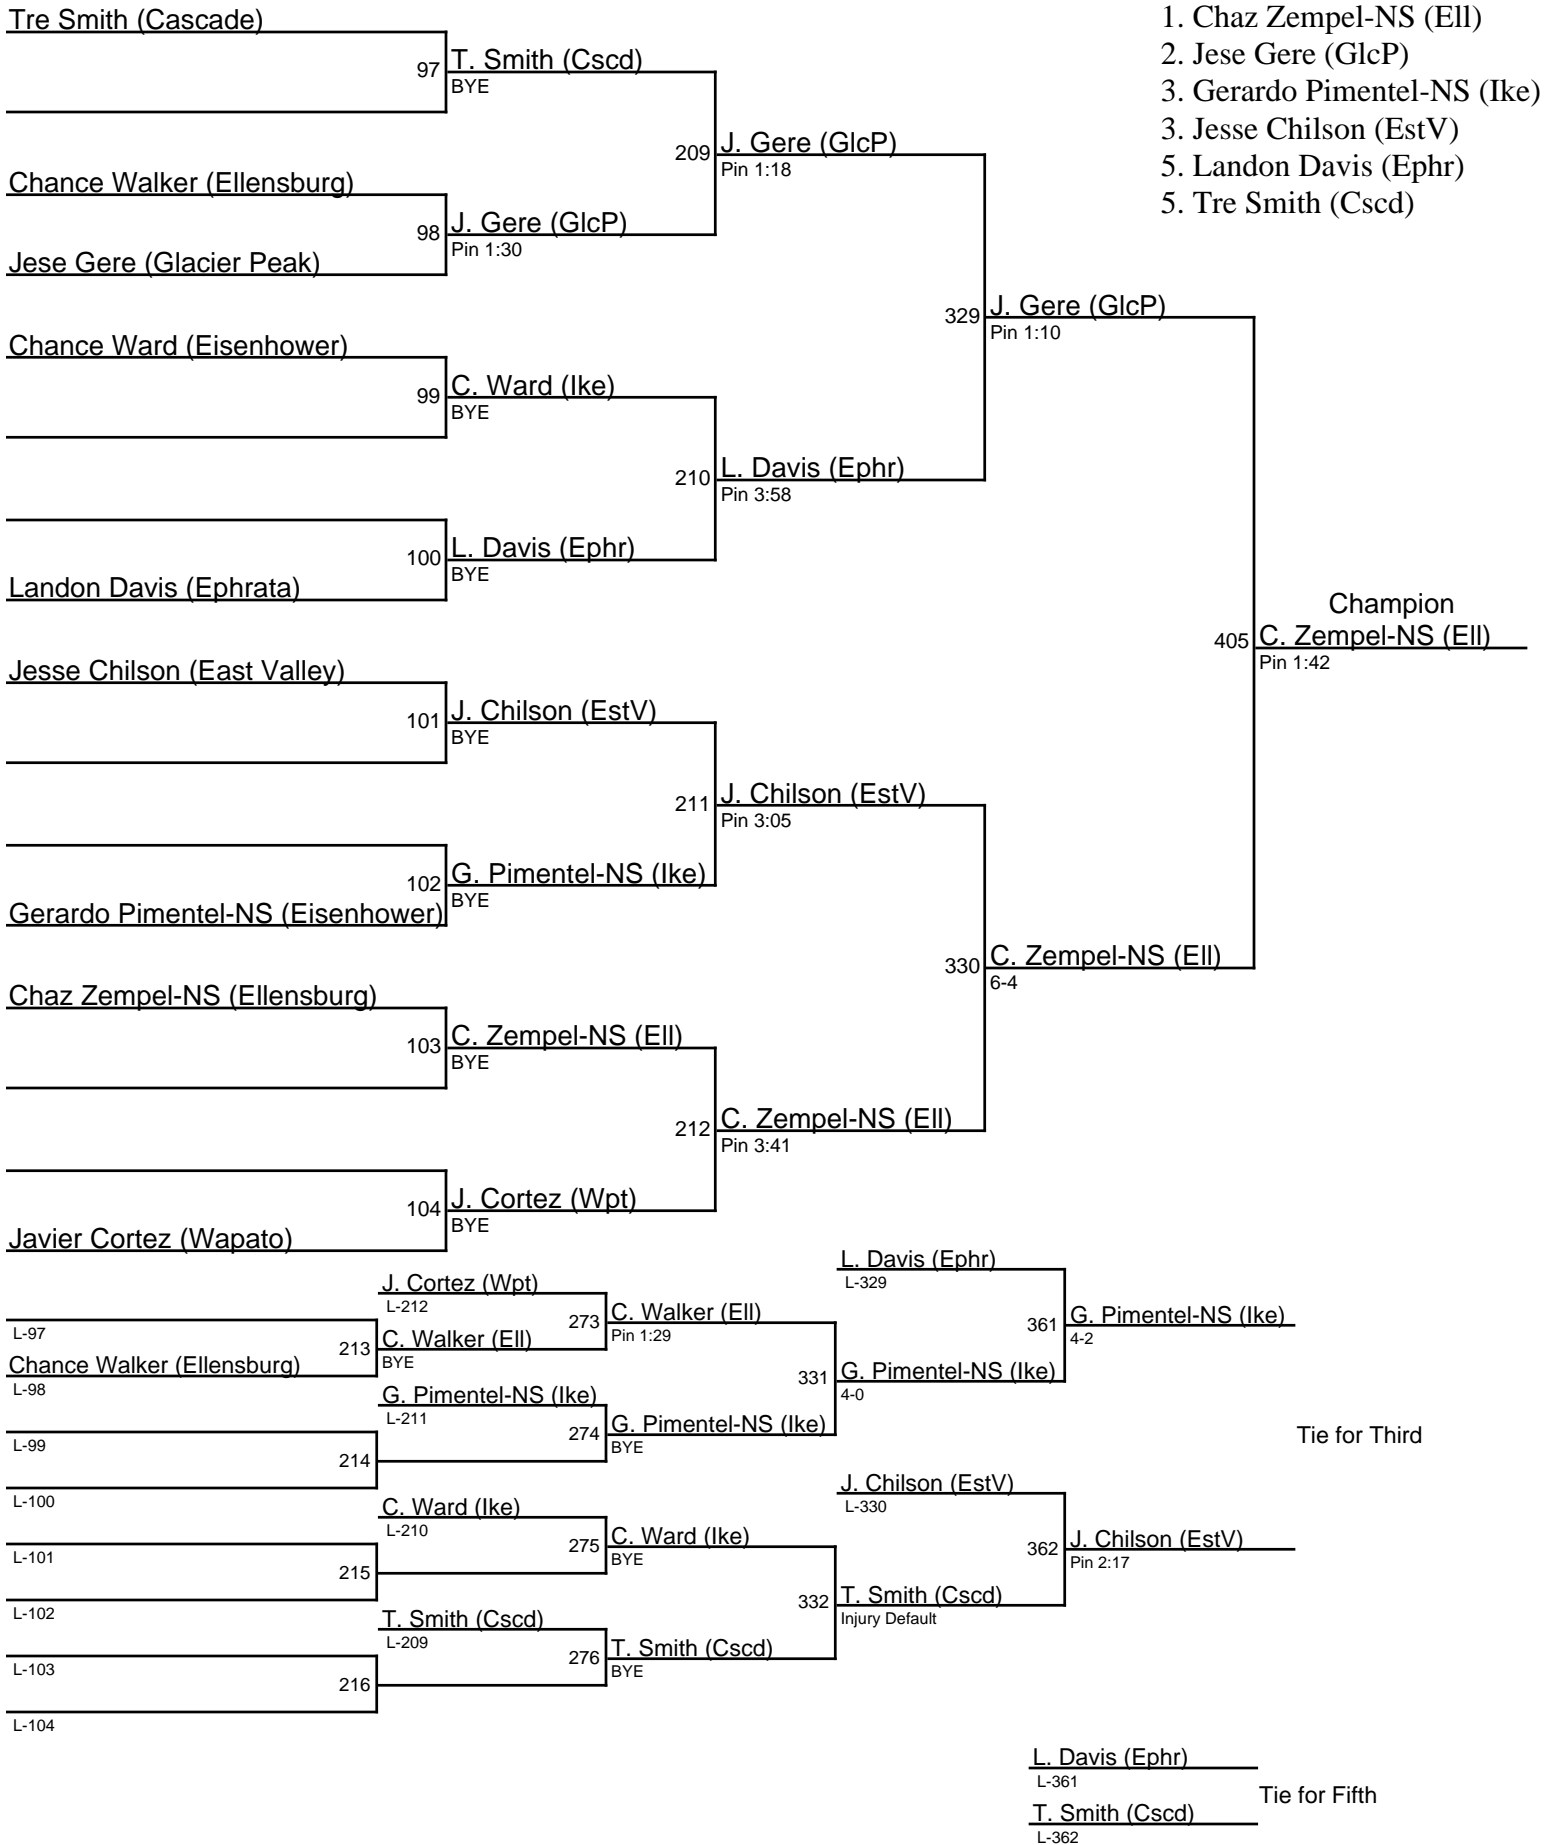

2016 Cat Classic / 220