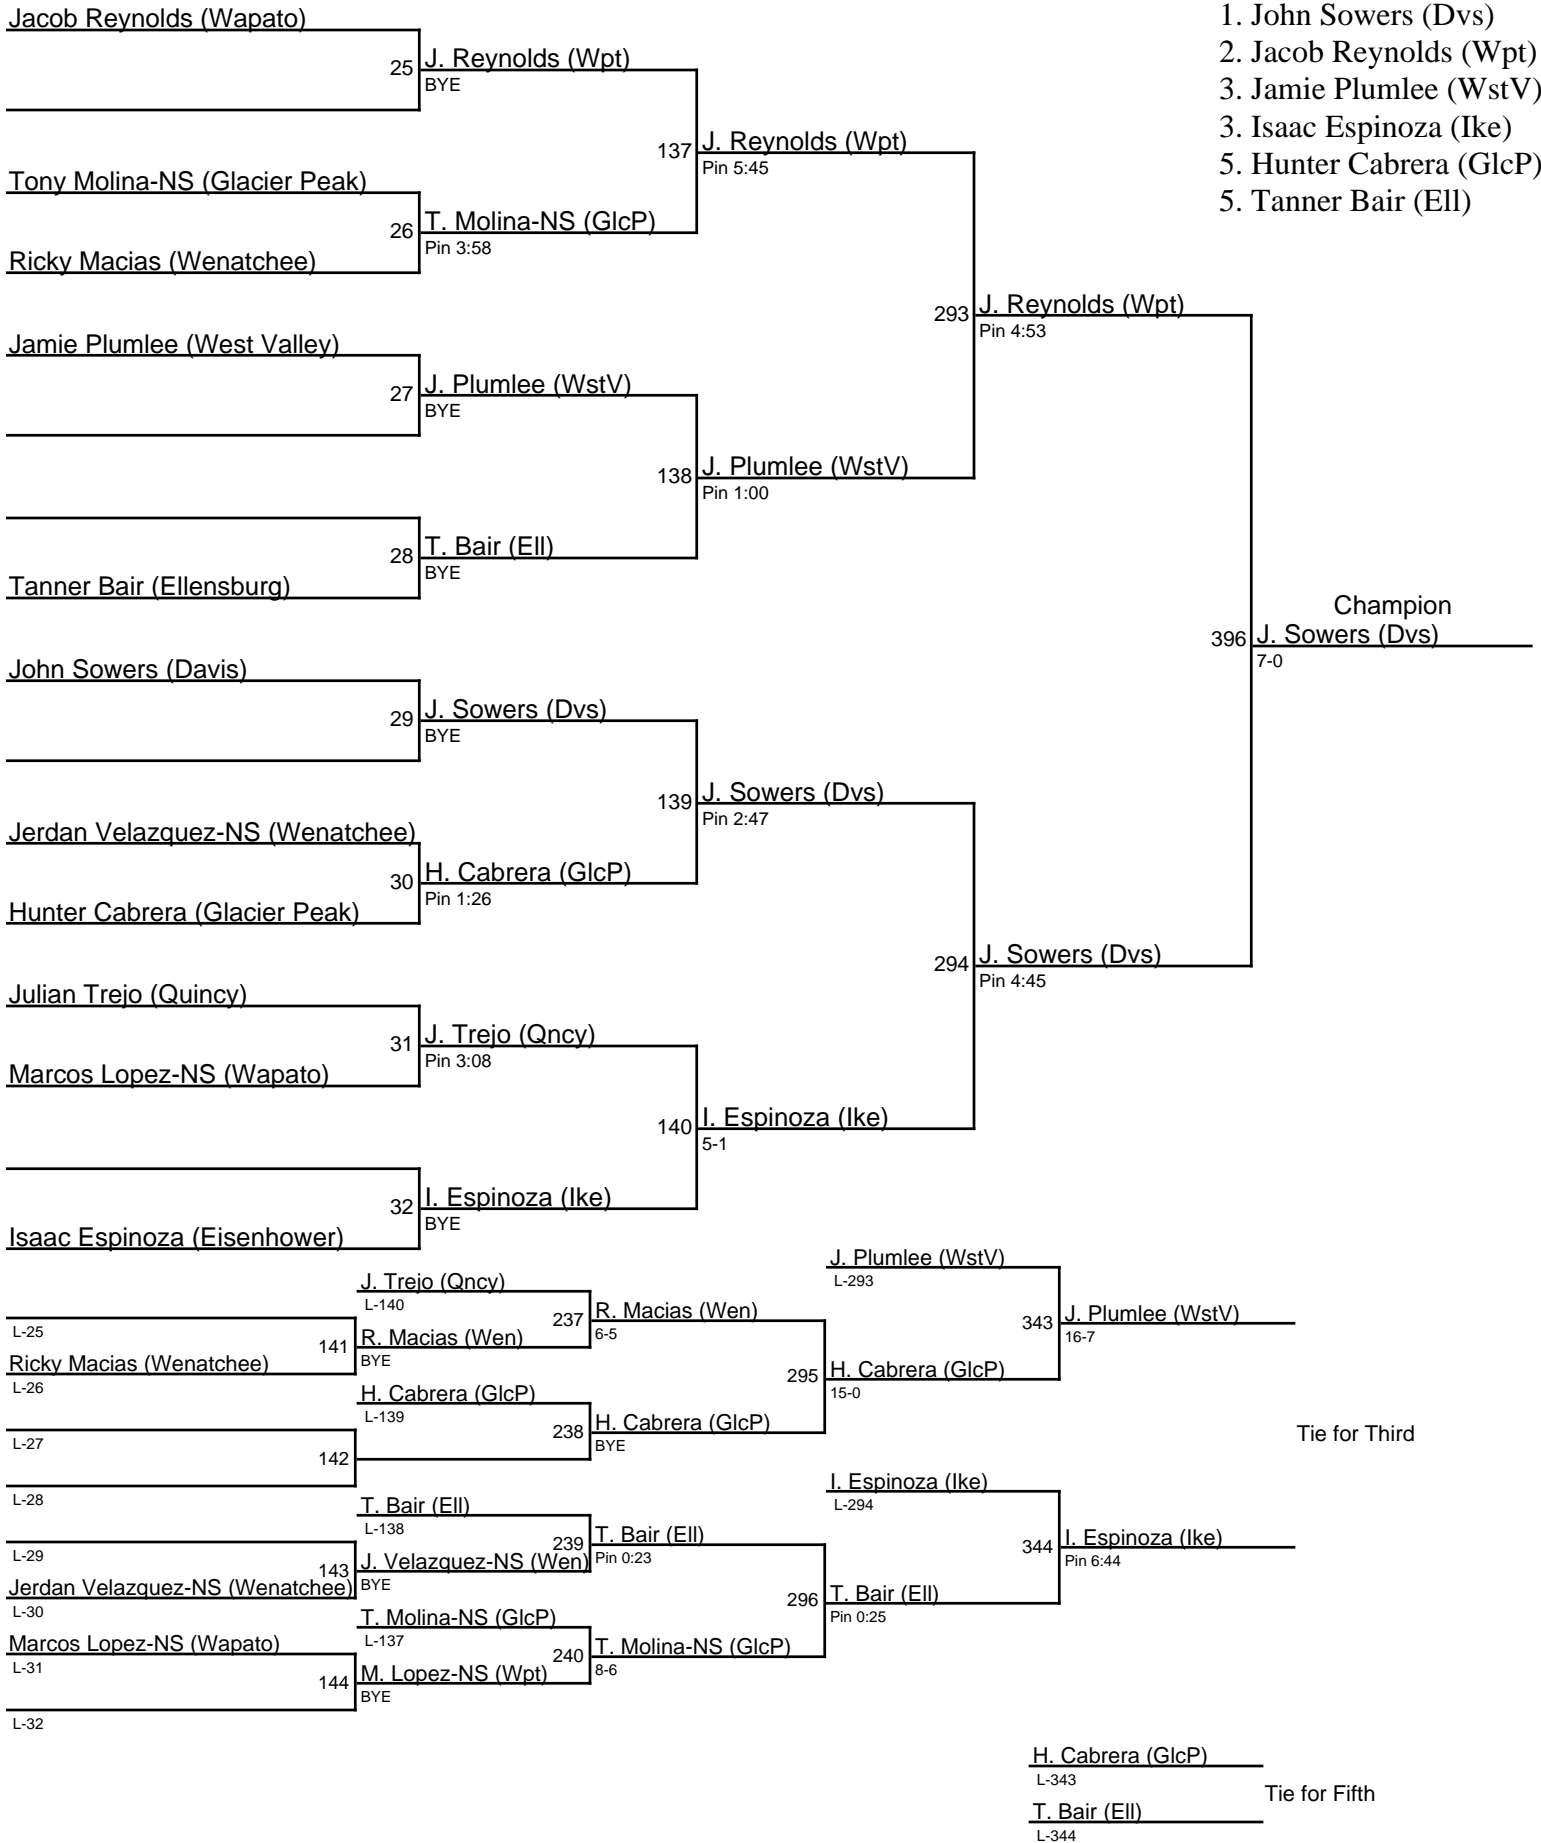

2016 Cat Clasic / 126

1. John Sowers (Dvs)
2. Jacob Reynolds (Wpt)
3. Jamie Plumlee (WstV)
3. Isaac Espinoza (Ike)
5. Hunter Cabrera (GlcP)
5. Tanner Bair (Ell)