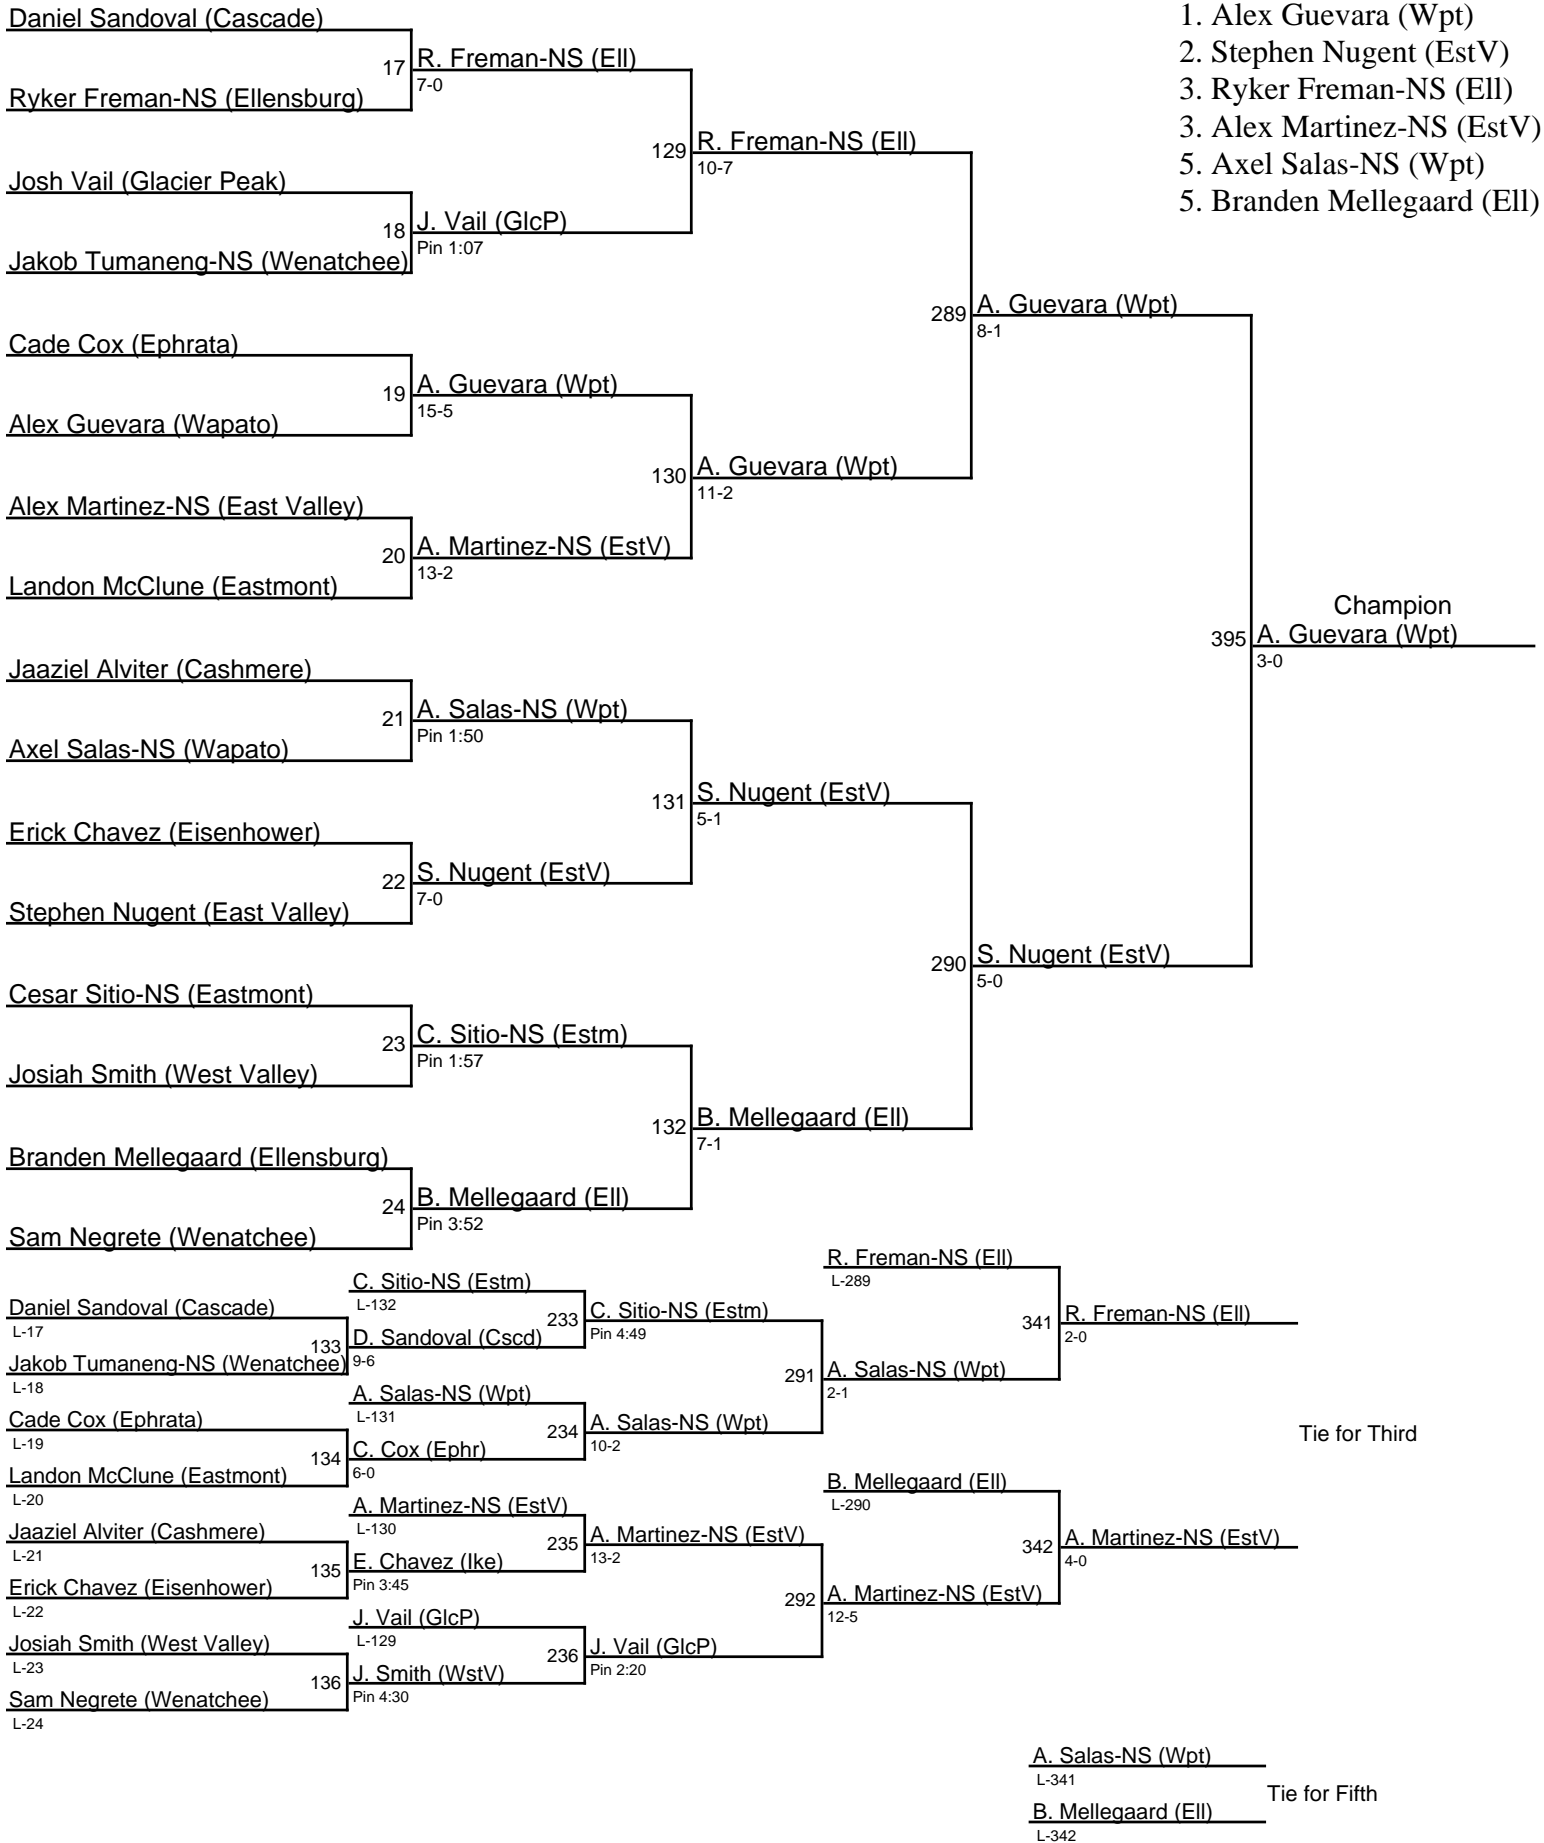

## 2016 Cat Clasic / 120

1. Alex Guevara (Wpt)
2. Stephen Nugent (EstV)
3. Ryker Freman-NS (EII)
3. Alex Martinez-NS (EstV)
5. Axel Salas-NS (Wpt)
5. Branden Mellegaard (EII)