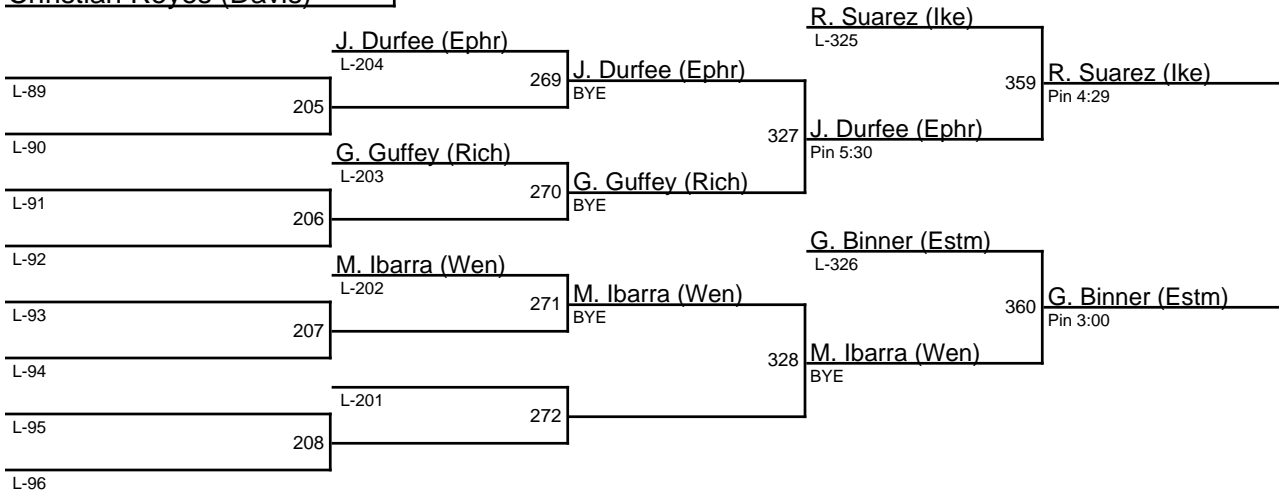

D. Fitzpatrick (Cash)  
L-353

B. Womack-NS (Estm)  
L-354

Tie for Fifth

**2016 Cat Clasic / 170**

**2016 Cat Clasic / 182**

**2016 Cat Clasic / 195**

- 1. Christian Reyes (Dvs)
- 2. Andrew Carney (Ell)
- 3. Rafael Suarez (Ike)
- 3. Garrett Binner (Estm)
- 5. Jared Durfee (Ephr)
- 5. Manny Ibarra (Wen)