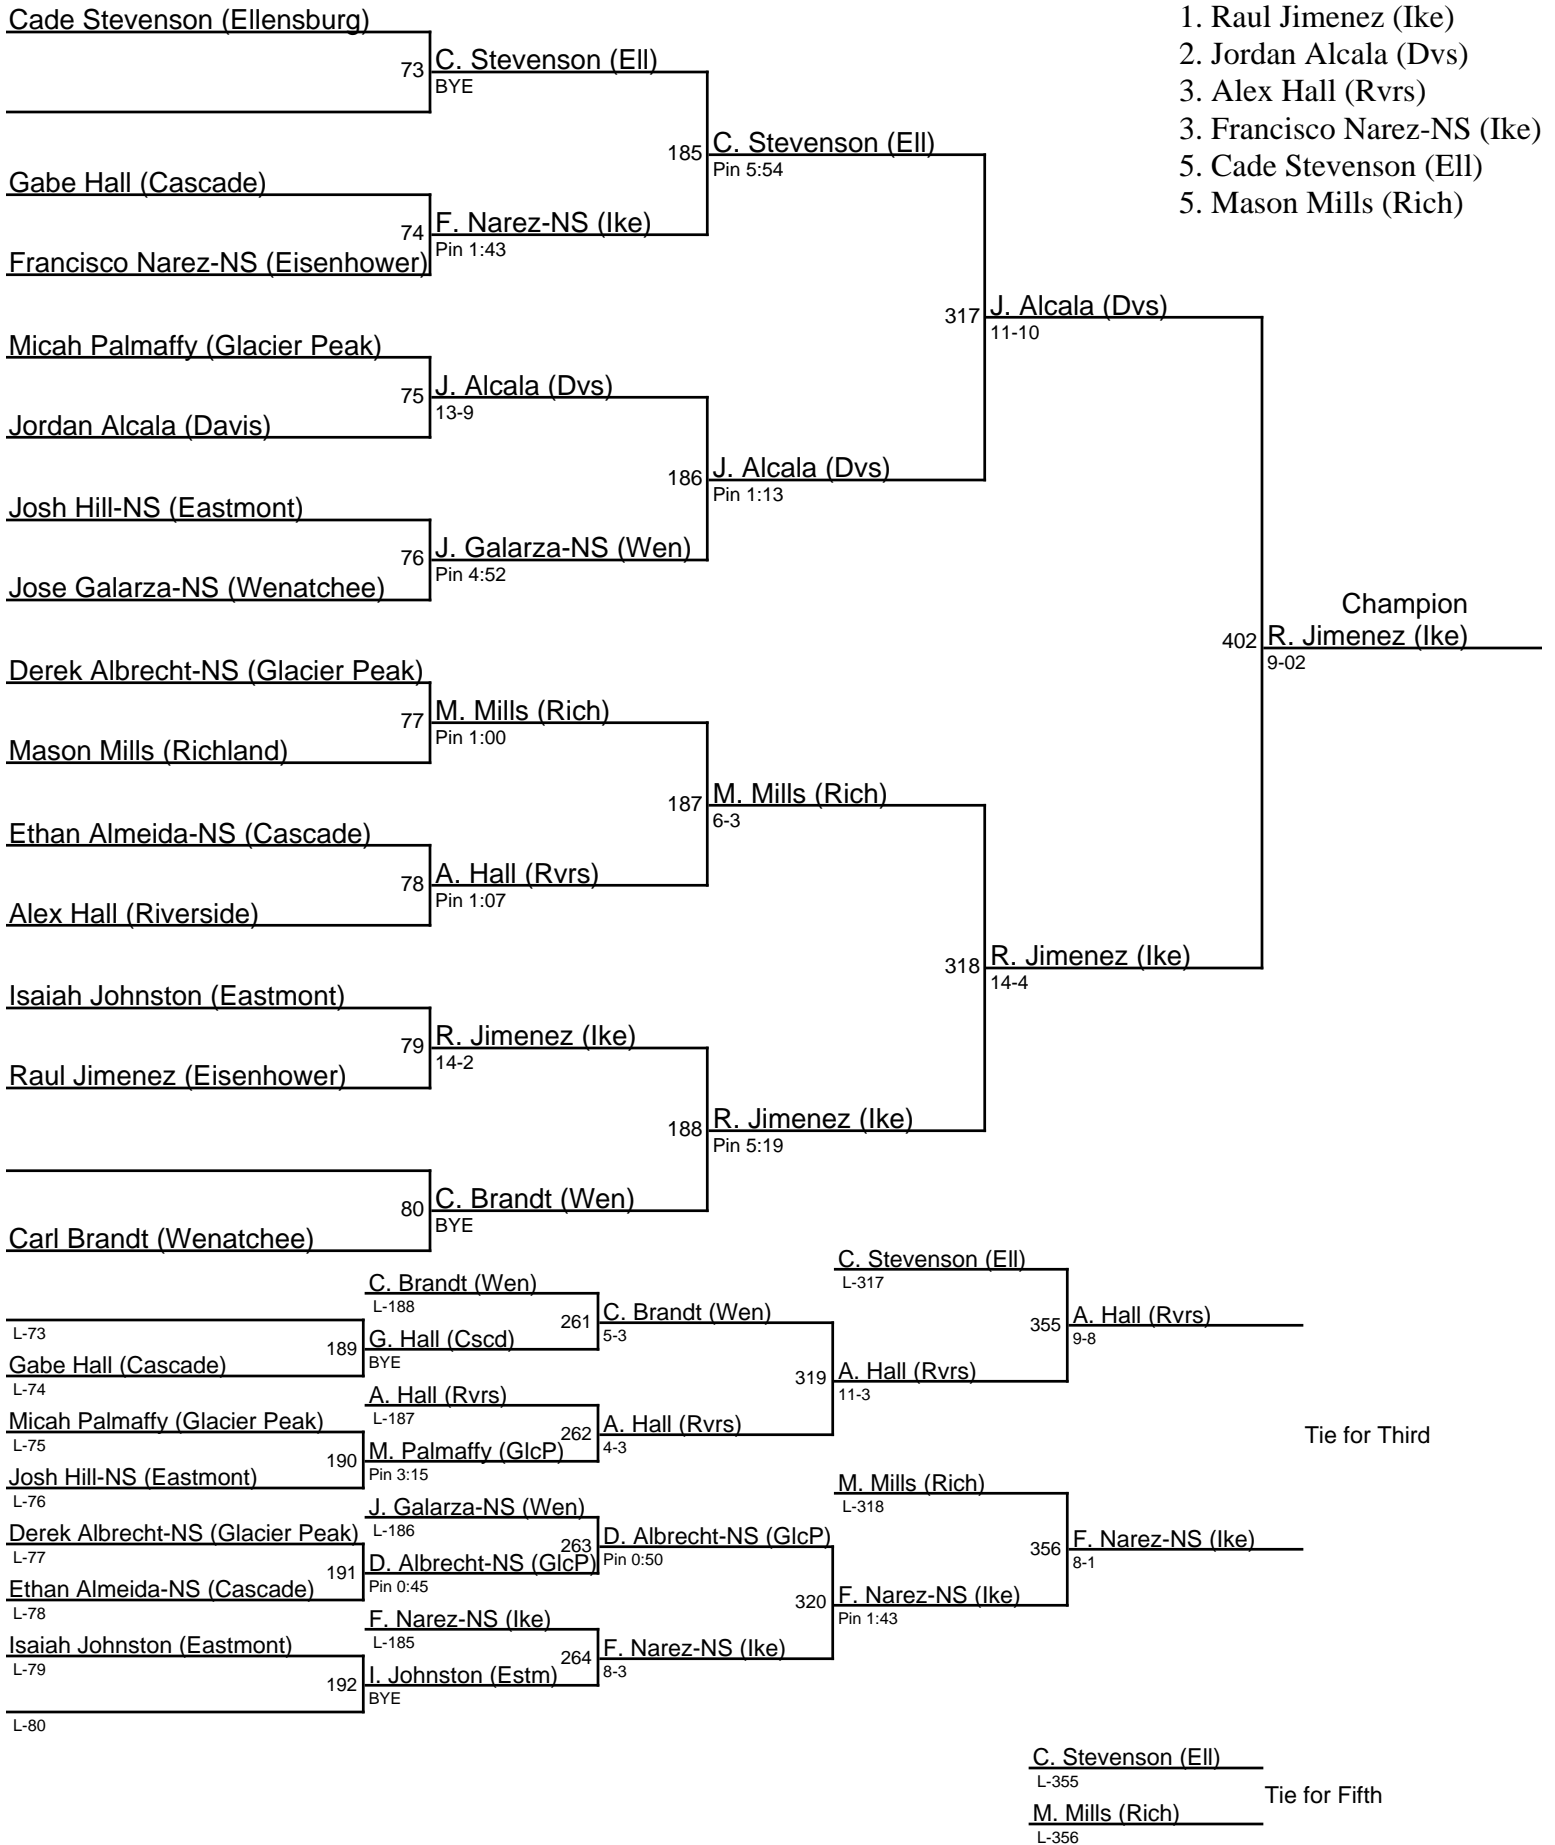

2016 Cat Clasic / 170