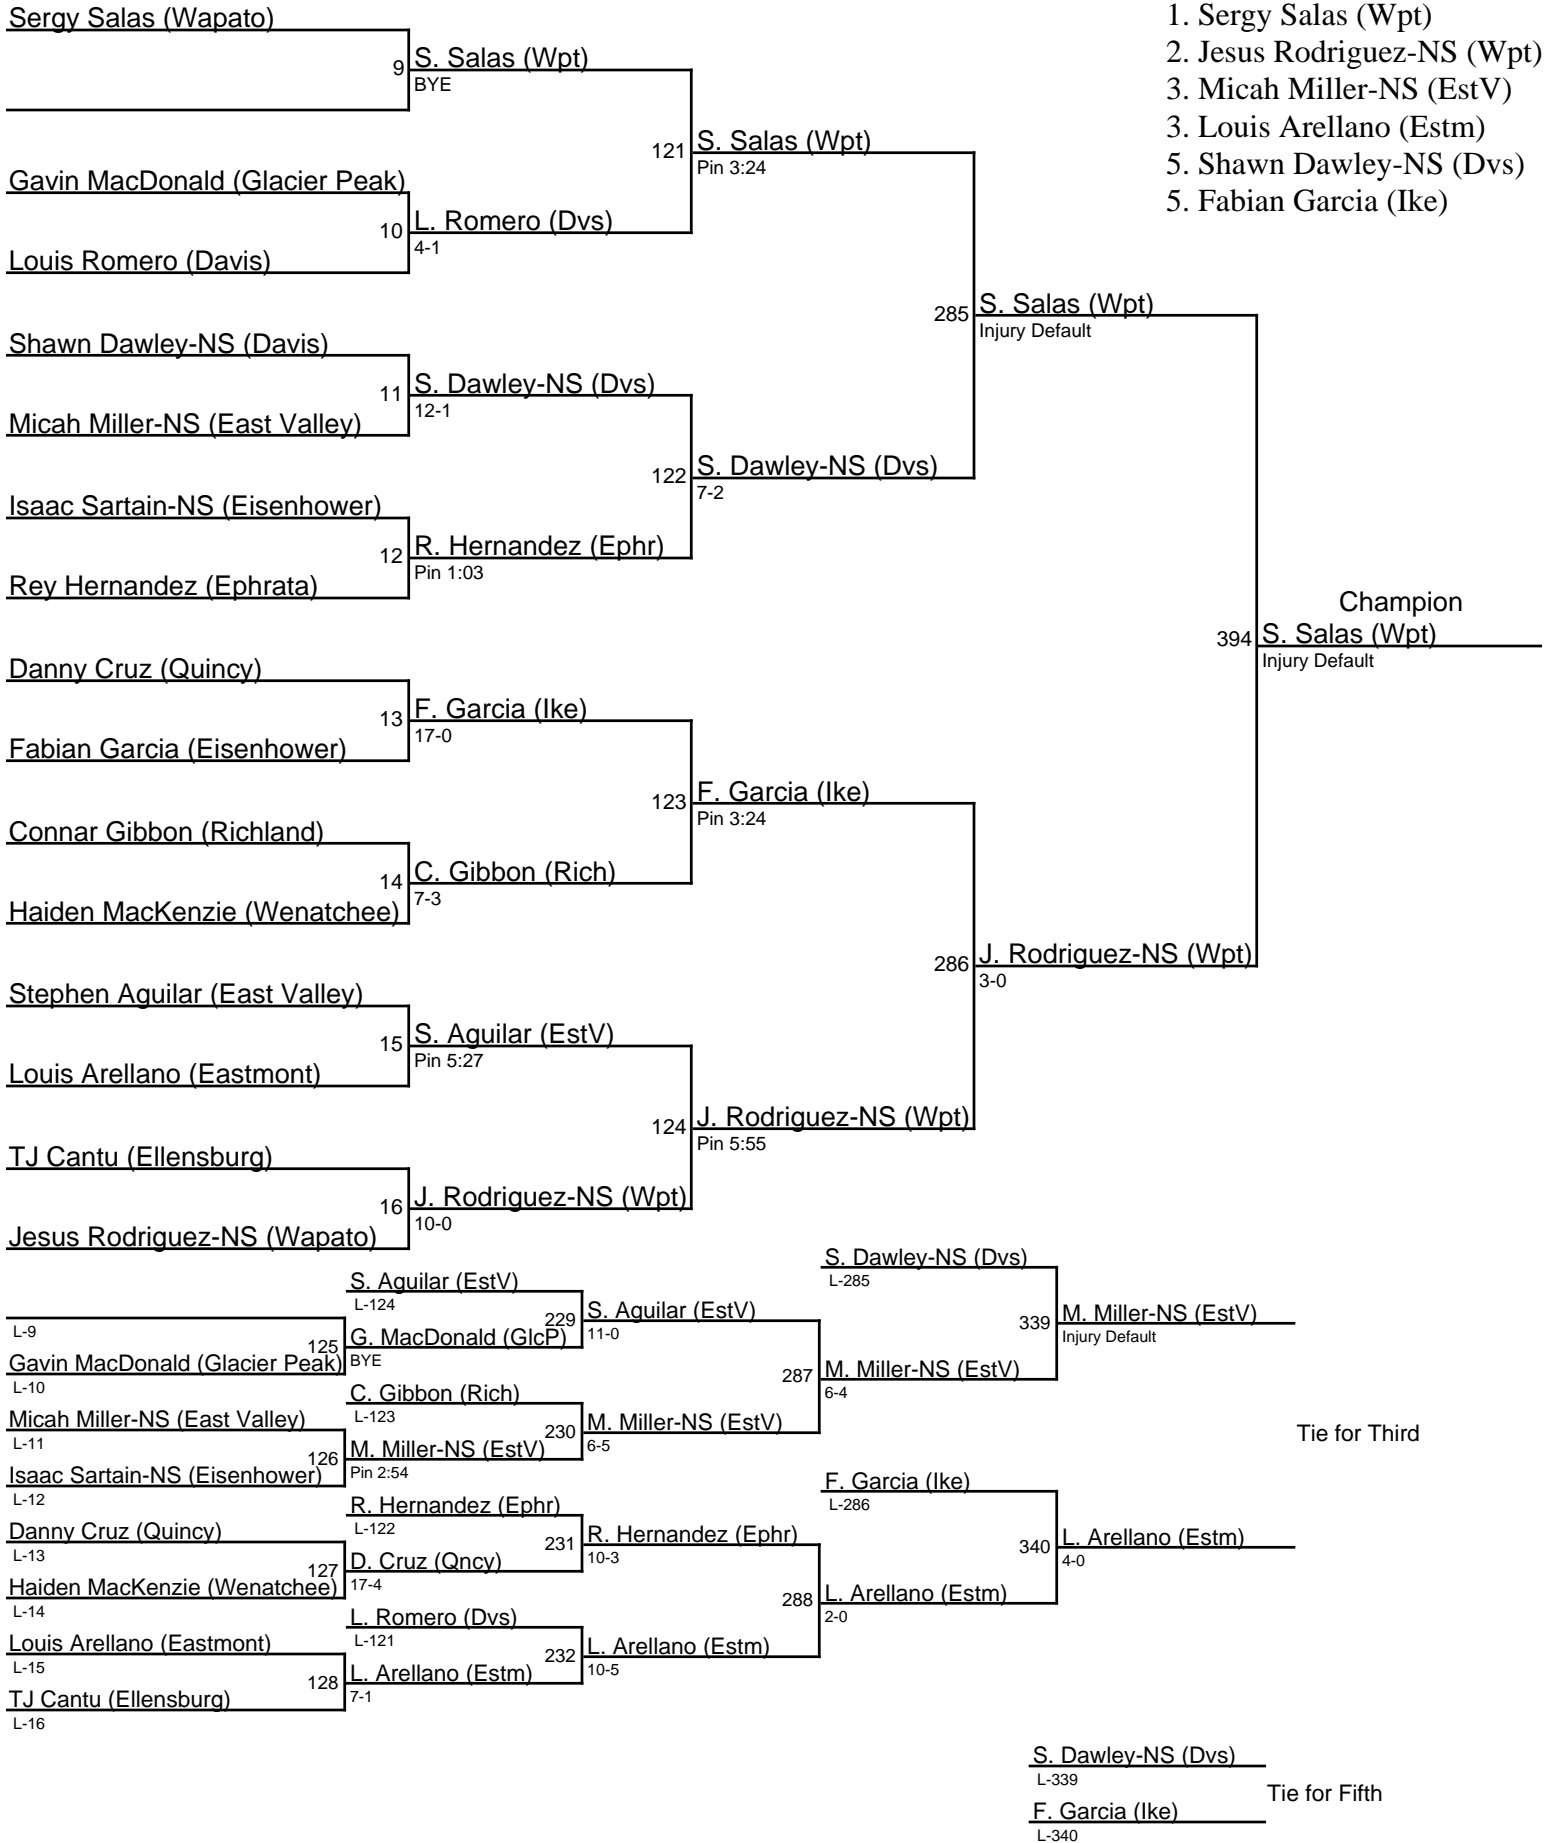

## 2016 Cat Clasic / 120

1. Alex Guevara (Wpt)
2. Stephen Nugent (EstV)
3. Ryker Freman-NS (EII)
3. Alex Martinez-NS (EstV)
5. Axel Salas-NS (Wpt)
5. Branden Mellegaard (EII)