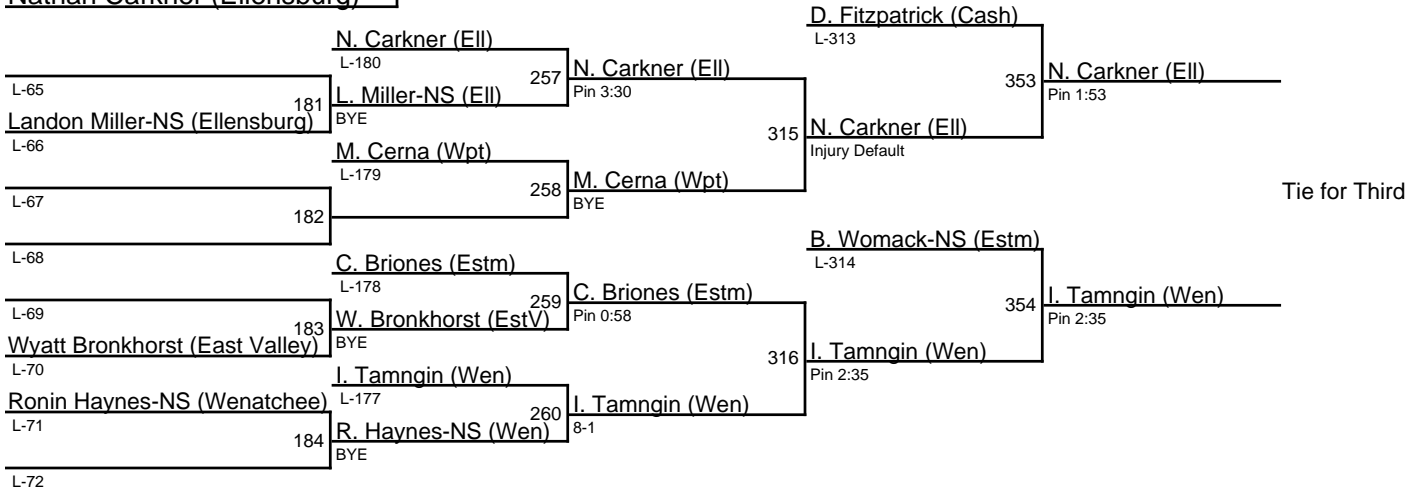

**2016 Cat Clasic / 138**

**2016 Cat Clasic / 145**

**2016 Cat Clasic / 152**

**2016 Cat Clasic / 160**

- 1. Mats Haneberg (GlcP)
- 2. Juan Rivera (Ike)
- 3. Nathan Carkner (Ell)
- 3. Ian Tamngin (Wen)
- 5. Dustin Fitzpatrick (Cash)
- 5. Brett Womack-NS (Estm)

D. Fitzpatrick (Cash)  
L-353

B. Womack-NS (Estm)  
L-354

Tie for Fifth

**2016 Cat Clasic / 170**

**2016 Cat Clasic / 182**

**2016 Cat Clasic / 195**

- 1. Christian Reyes (Dvs)
- 2. Andrew Carney (Ell)
- 3. Rafael Suarez (Ike)
- 3. Garrett Binner (Estm)
- 5. Jared Durfee (Ephr)
- 5. Manny Ibarra (Wen)