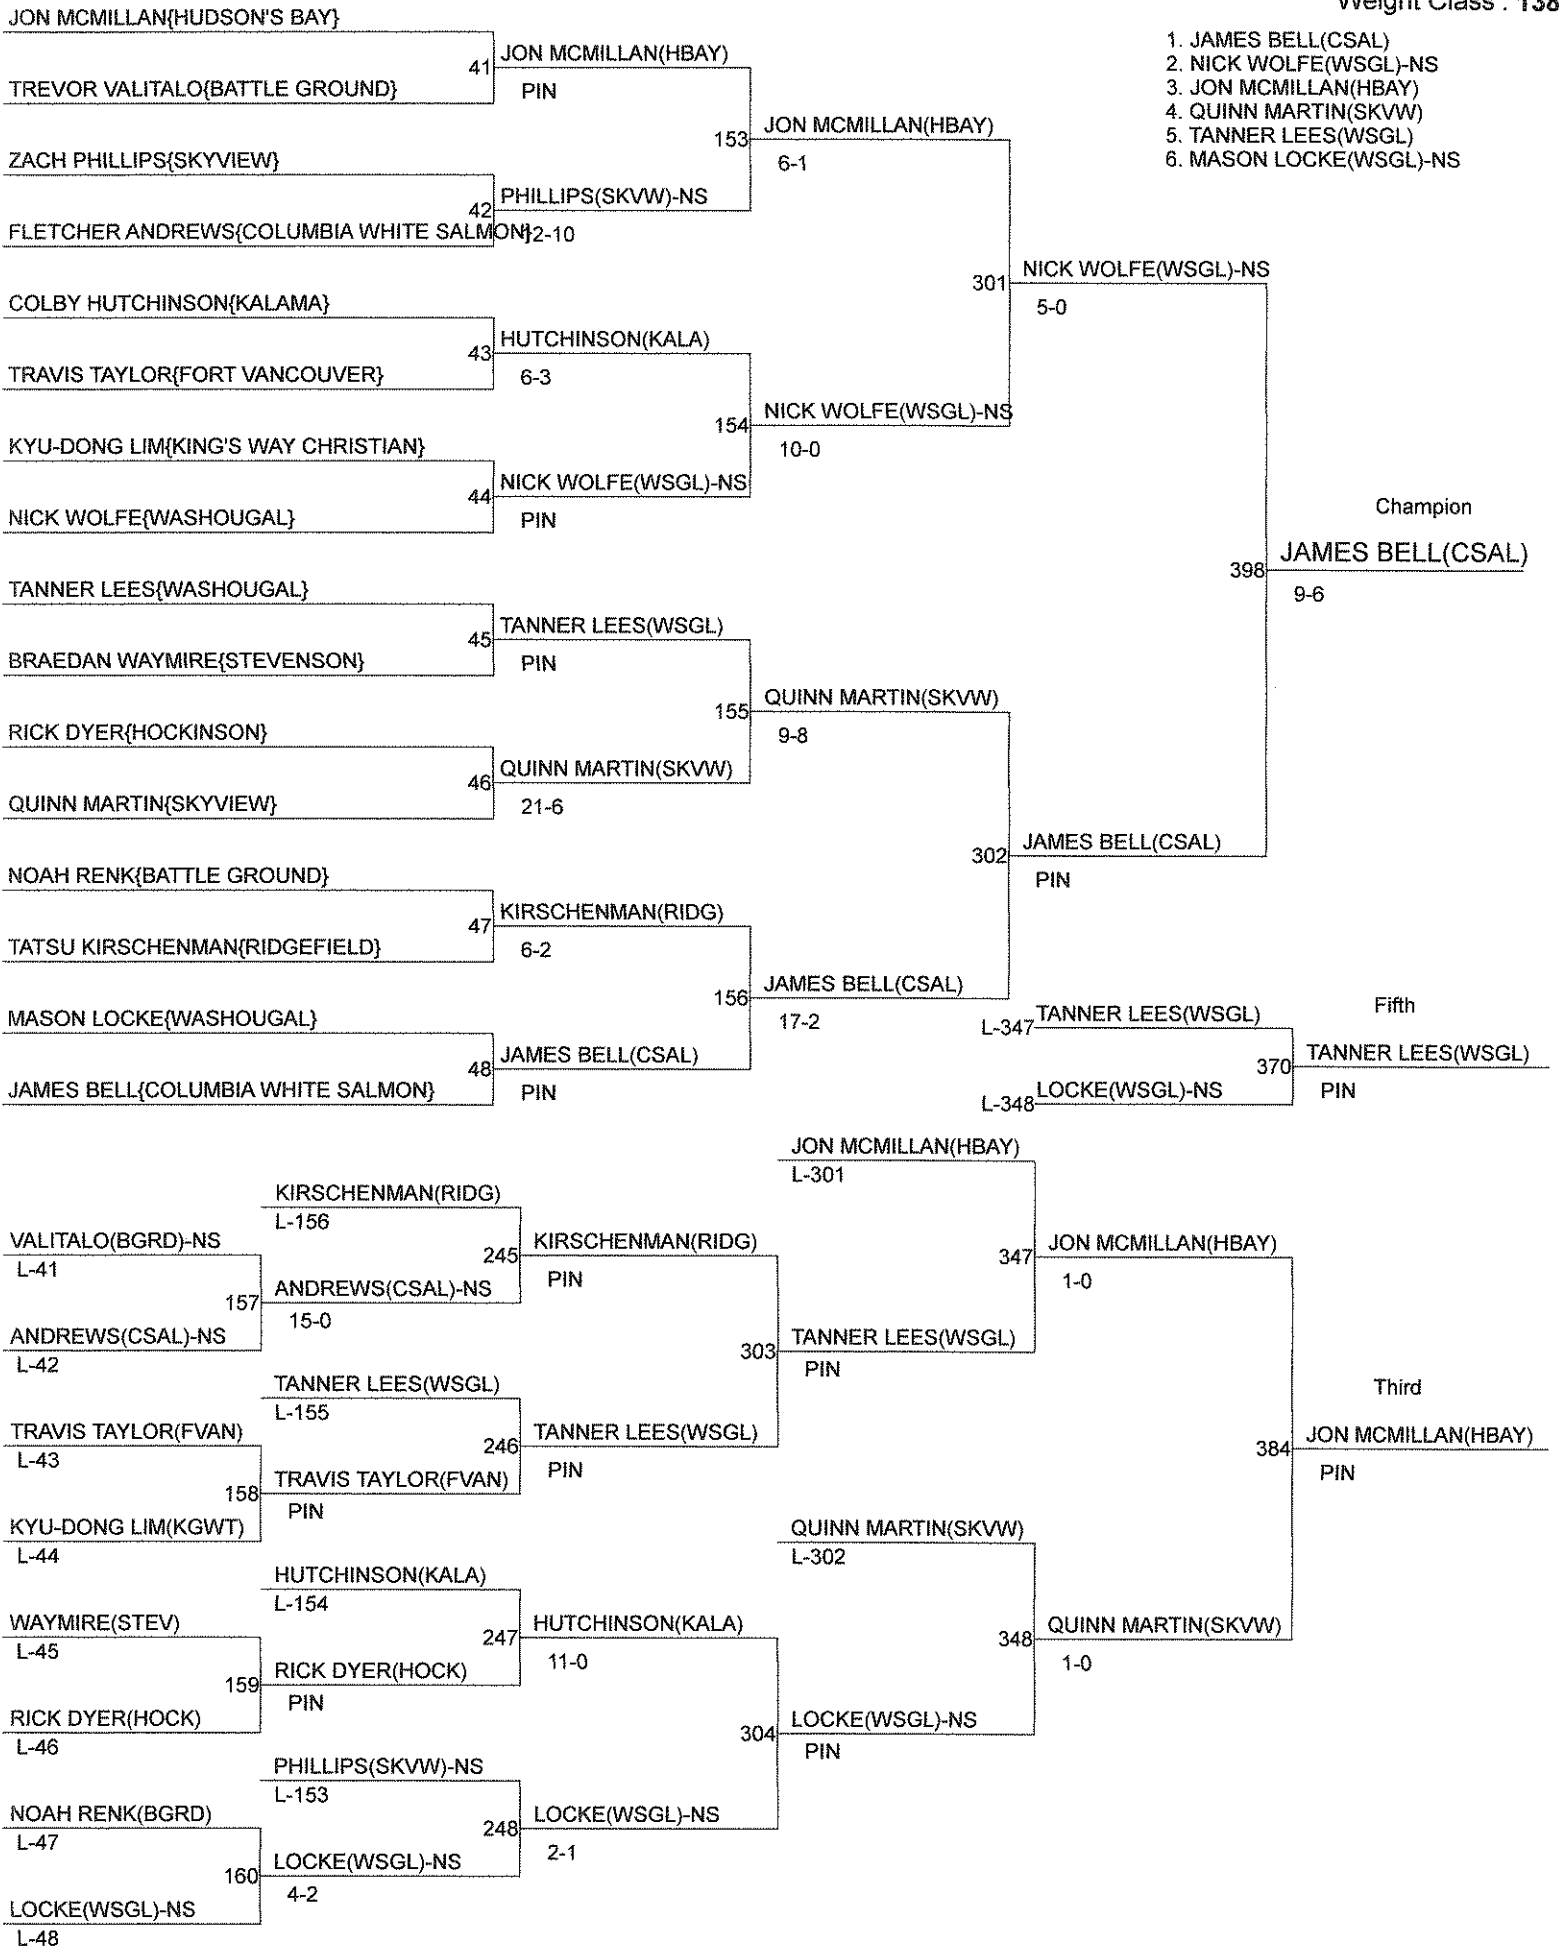

2016 WASHOUGAL RIVER INVITATIONAL

Weight Class : 138

1. JAMES BELL(CSAL)
2. NICK WOLFE(WSGL)-NS
3. JON MCMILLAN(HBAY)
4. QUINN MARTIN(SKVW)
5. TANNER LEES(WSGL)
6. MASON LOCKE(WSGL)-NS