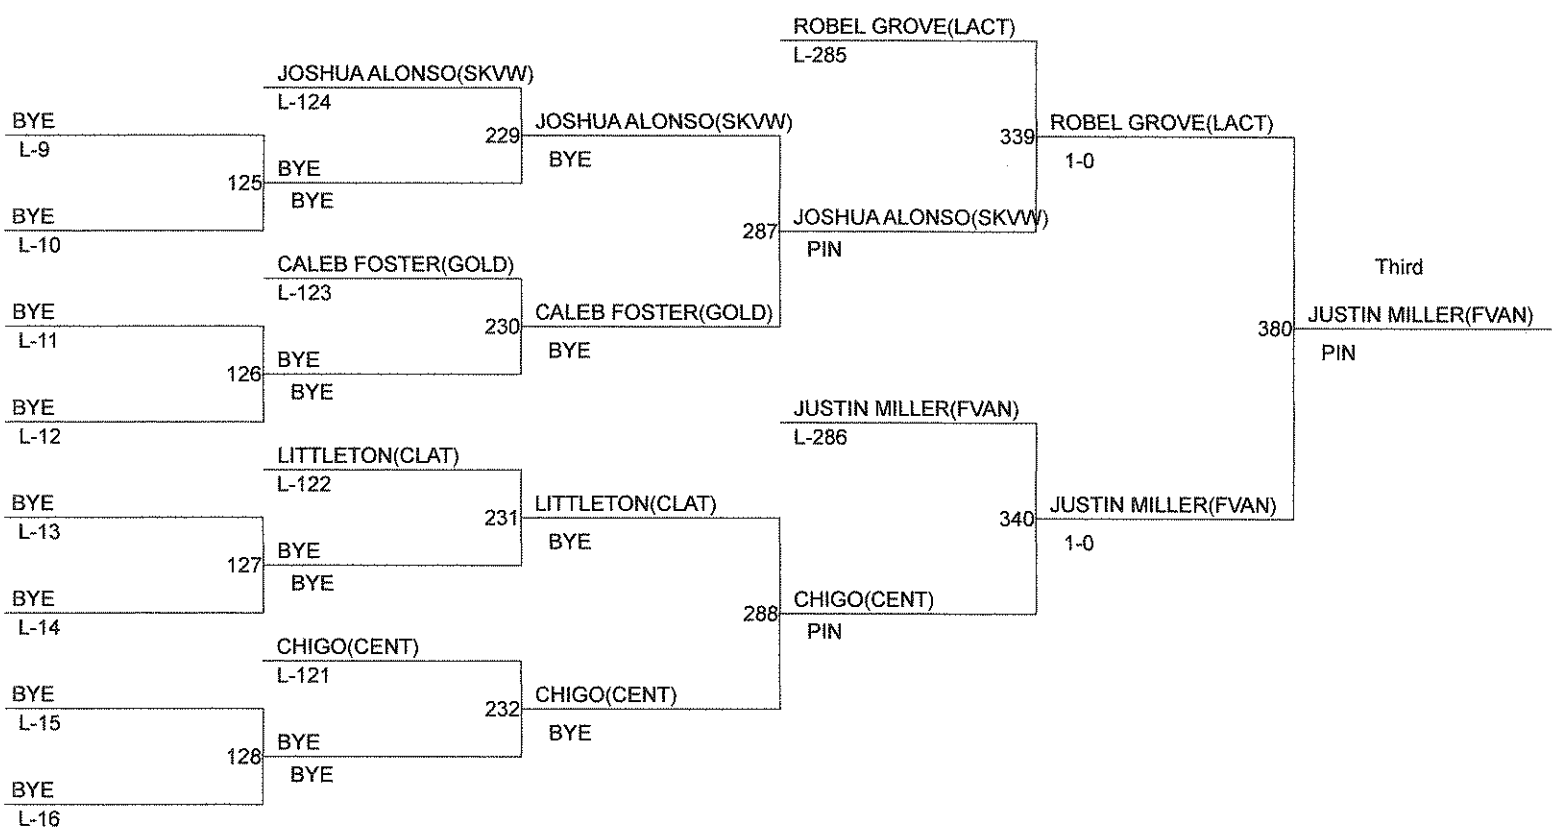

2016 WASHOUGAL RIVER INVITATIONAL

1..KALAMA.....	152	10..COLUMBIA WHITE SALMON..70..	
2..WASHOUGAL.....	147	11..BATTLE GROUND.....	61
3..R.A. LONG.....	124	12..FORT VANCOUVER.....	55
4..GOLDENDALE.....	121	13..MARK MORRIS.....	54.5
5..CENTRALIA.....	111	14..WOODLAND.....	52
6..LA CENTER.....	95	15..HOCKINSON.....	49.5
7..SKYVIEW.....	88.5	16..CLATSKANIE.....	23
8..HUDSON'S BAY.....	84	17..STEVENSON.....	15
9..RIDGEFIELD.....	82	18..KING'S WAY CHRISTIAN...3..	
		19..COLUMBIA RIVER.....	0

2016 WASHOUGAL RIVER INVITATIONAL

Weight Class : 113

1. TANNER KLOPMAN(WSGL)
2. KAI BLUE(HOCK)
3. JUSTIN MILLER(FVAN)
4. ROBEL GROVE(LACT)
5. JOSHUA ALONSO(SKVV)
6. VERONICA CHIGO(CENT)

2016 WASHOUGAL RIVER INVITATIONAL