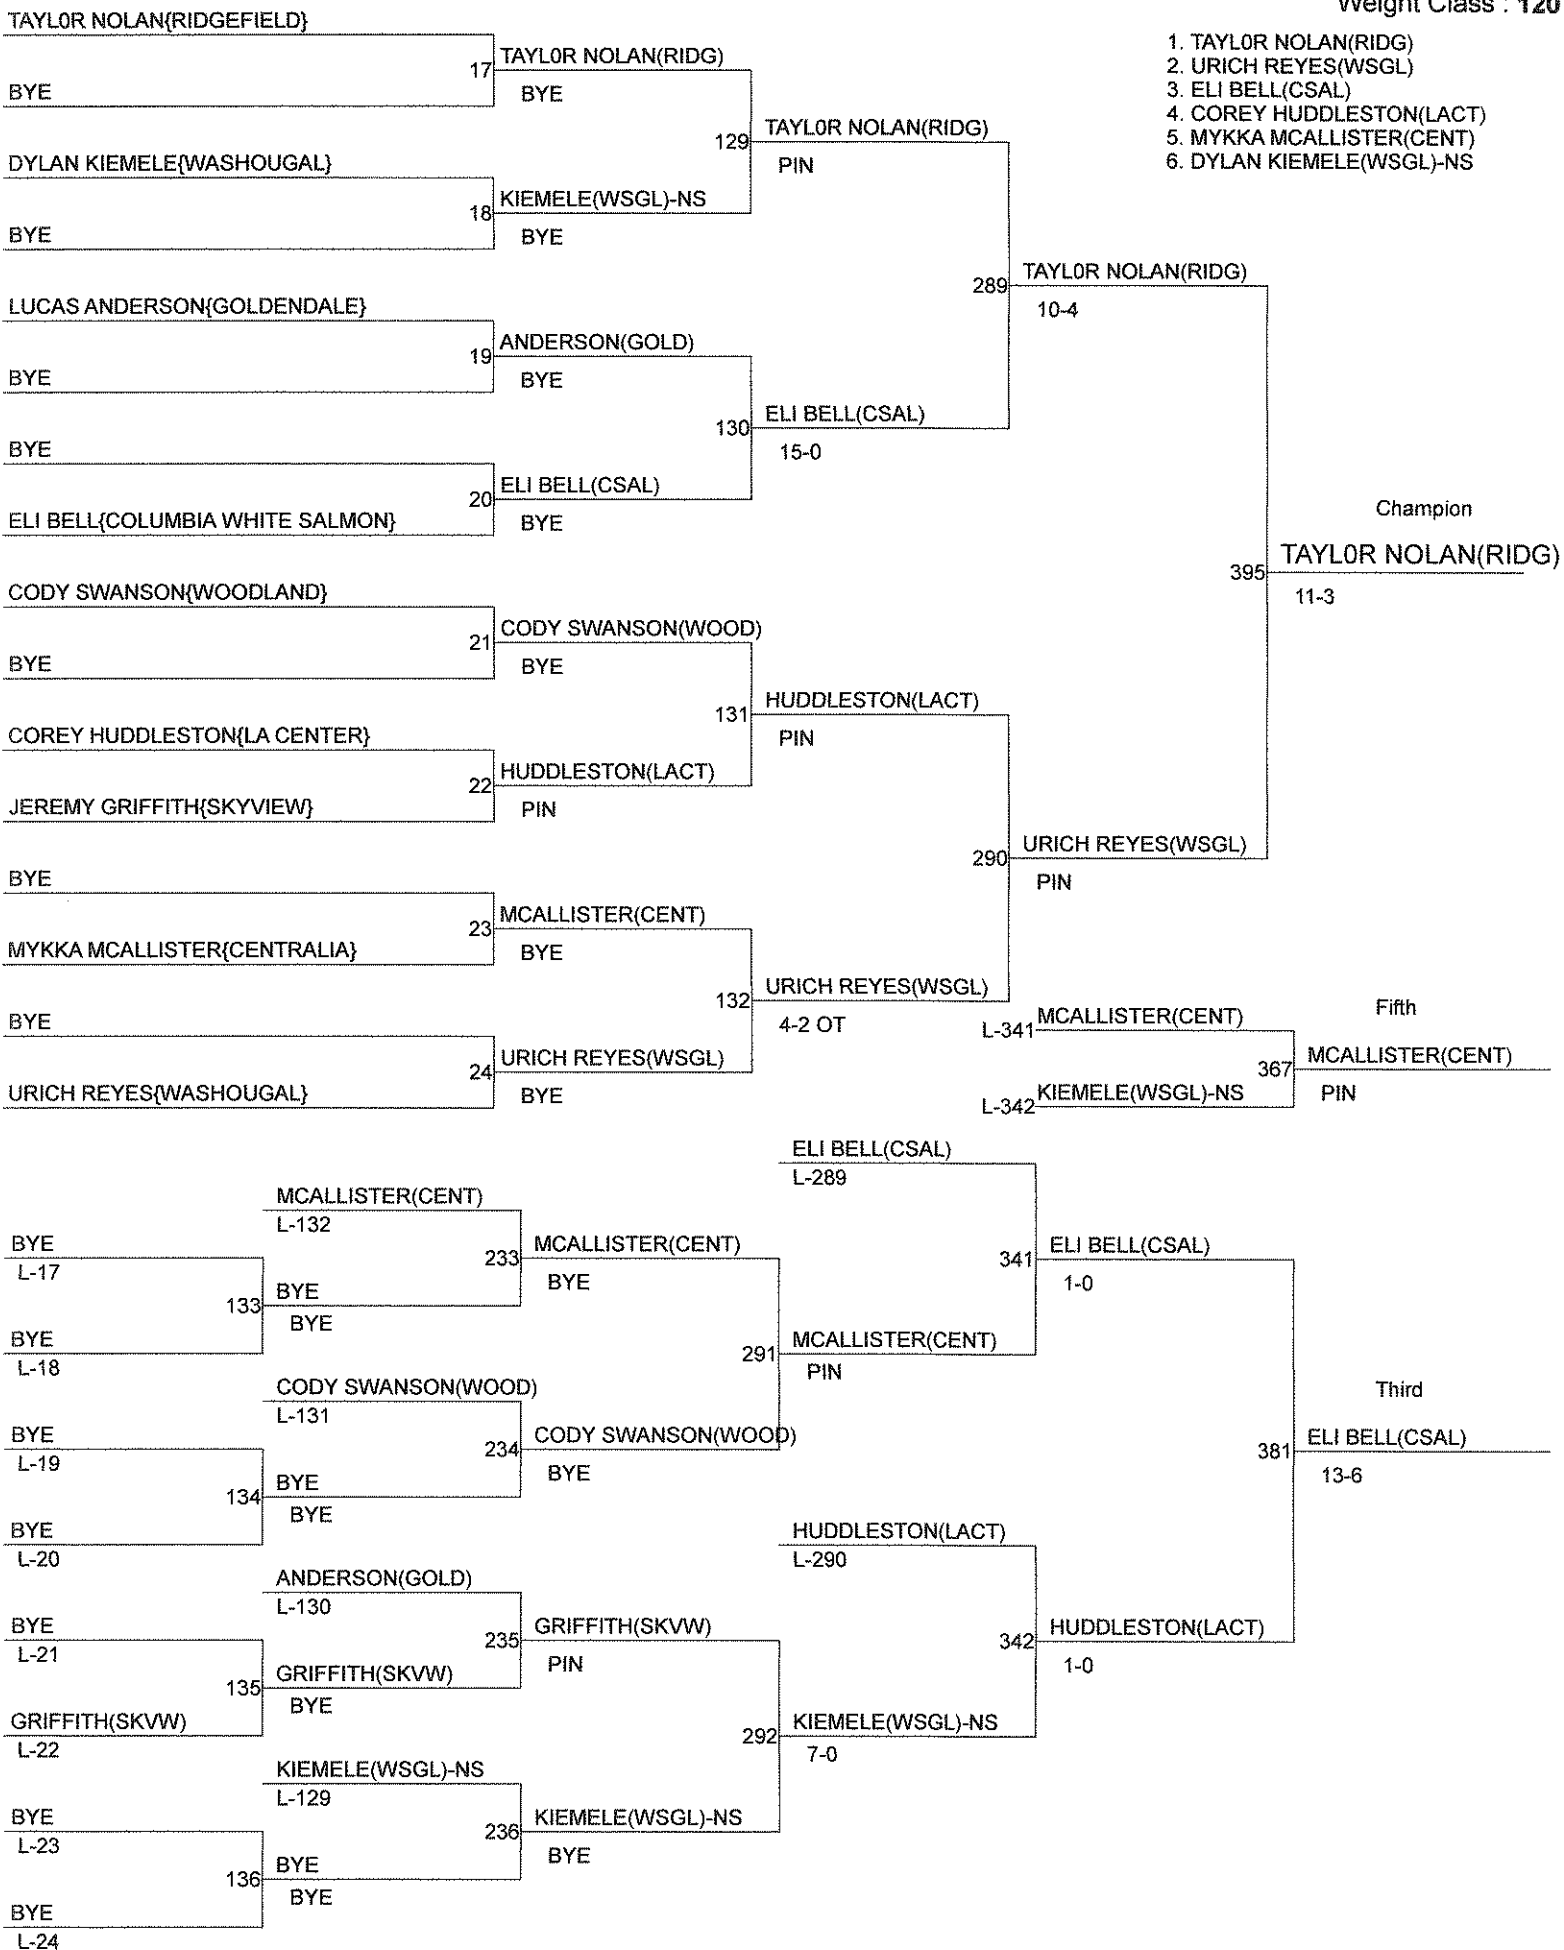

2016 WASHOUGAL RIVER INVITATIONAL

Weight Class : 120

1. TAYLOR NOLAN(RIDG)
2. URICH REYES(WSGL)
3. ELI BELL(CSAL)
4. COREY HUDDLESTON(LACT)
5. MYKKA MCALLISTER(CENT)
6. DYLAN KIEMELE(WSGL)-NS