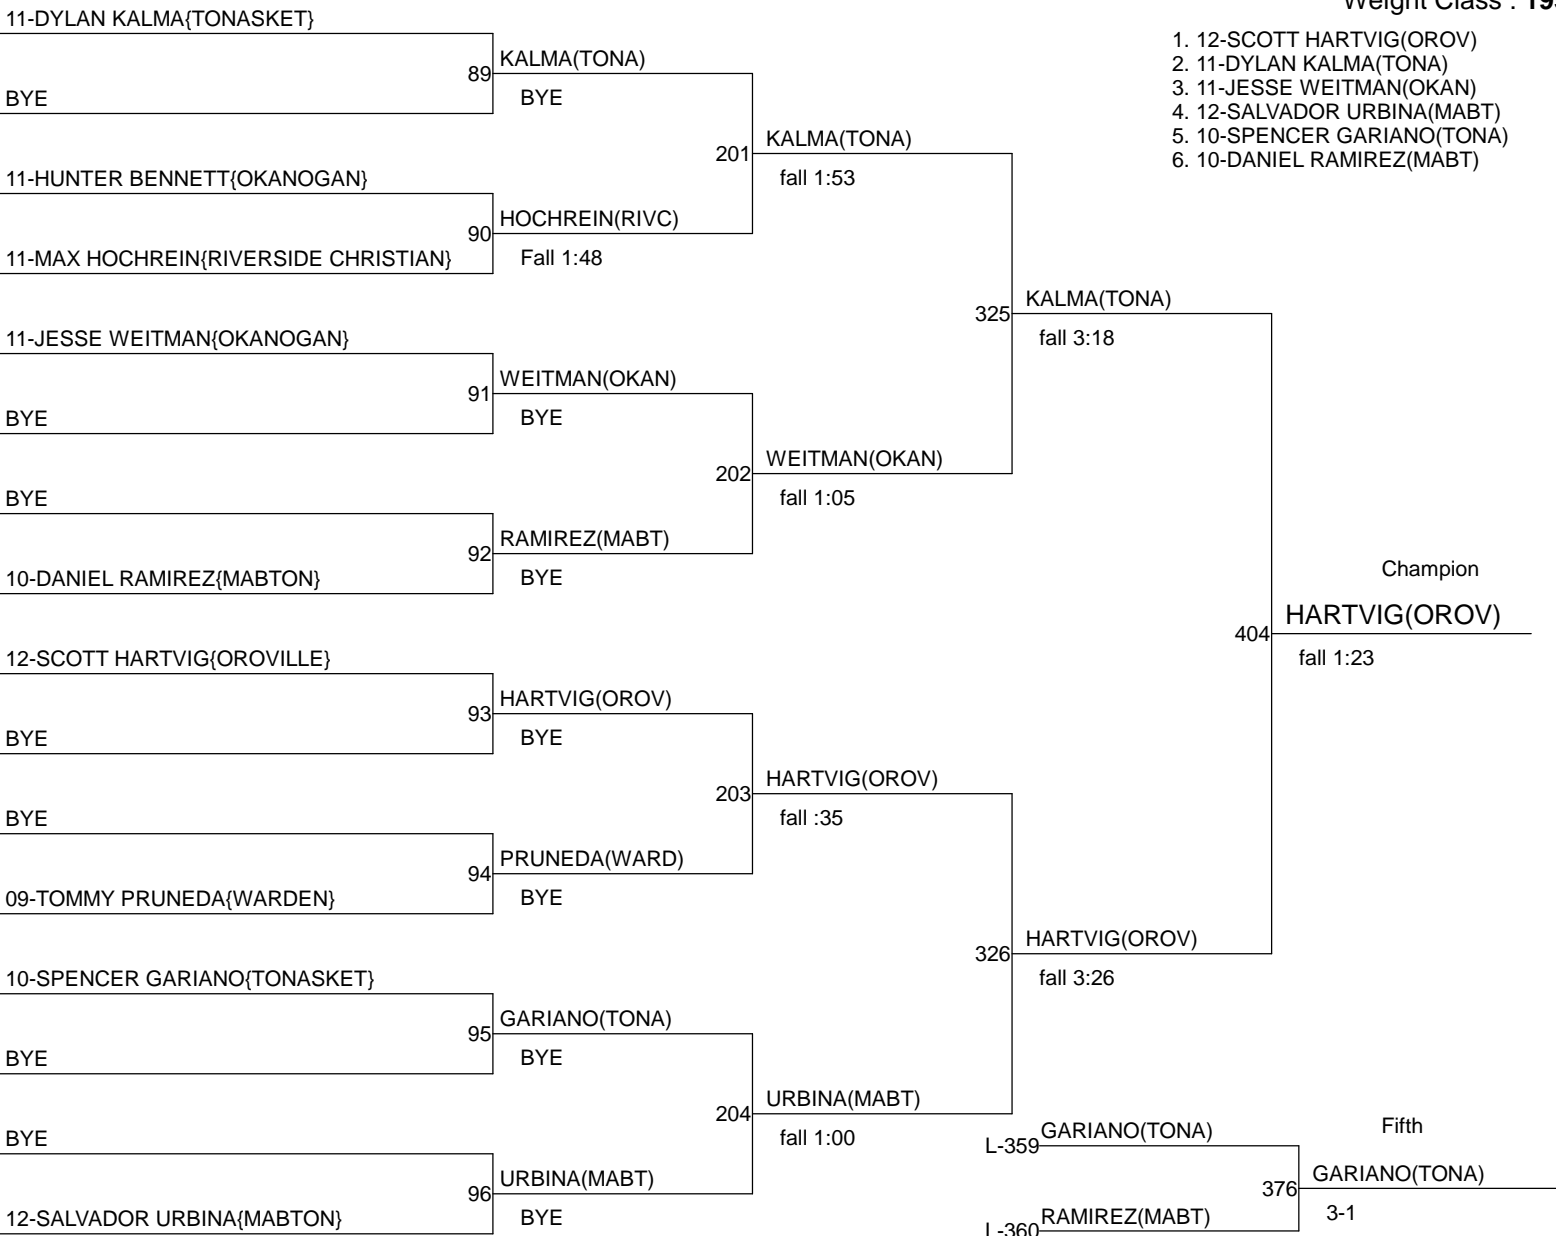

2016 1B2B Region II Wrestling Tournament

Weight Class : **182**

- 1. 12-CHRIS VARELAS(BREW)
- 2. 09-ISAAC GOMEZ(TONA)
- 3. 11-JEROME LAEL(KITT)
- 4. 12-AUSTIN WARREN(OKAN)
- 5. 10-TYRONE MENDEZ(WARD)
- 6. 10-ZANE SCOTT(OROV)

2016 1B2B Region II Wrestling Tournament

Weight Class : **195**

1. 12-SCOTT HARTVIG(OROV)
2. 11-DYLAN KALMA(TONA)
3. 11-JESSE WEITMAN(OKAN)
4. 12-SALVADOR URBINA(MABT)
5. 10-SPENCER GARIANO(TONA)
6. 10-DANIEL RAMIREZ(MABT)