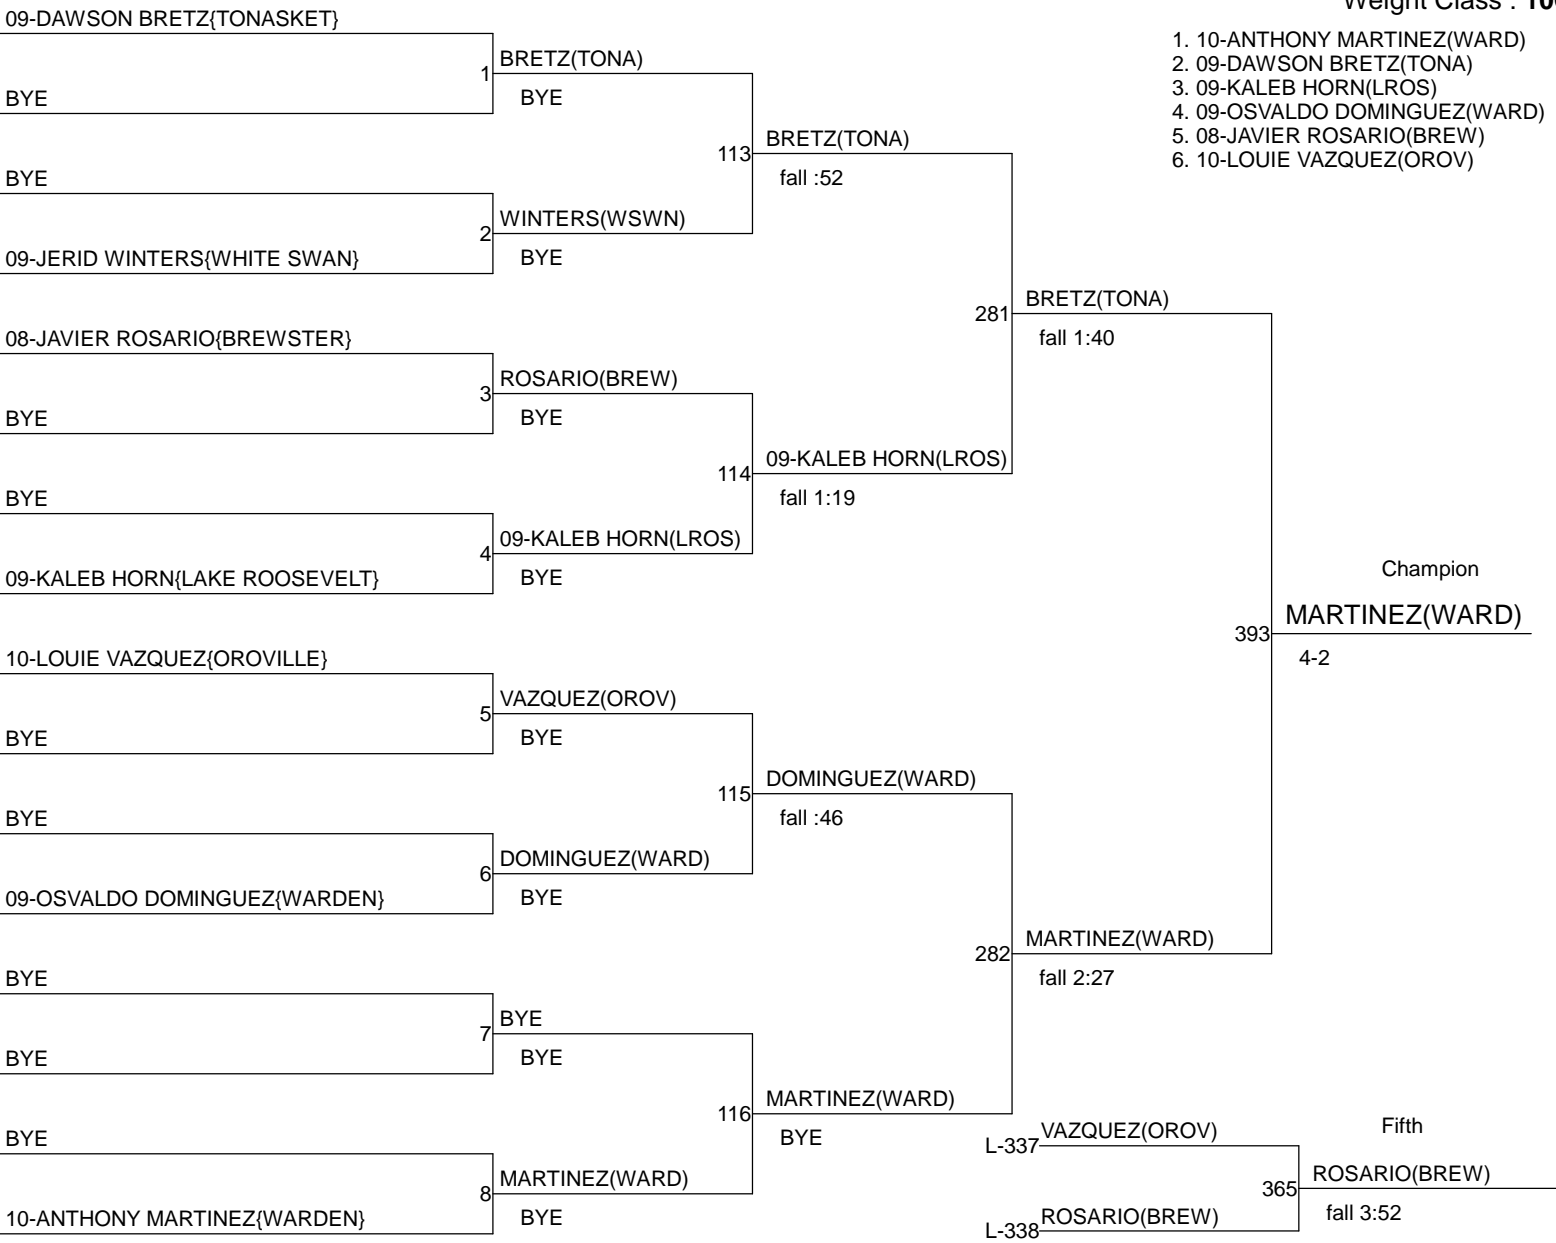

2016 1B2B Region II Wrestling Tournament

1..TONASKET.....	248	7..BREWSTER.....	75
2..WARDEN.....	241	8..MABTON.....	67
3..KITTTITAS.....	176.5	9..OROVILLE.....	65
4..OKANOGAN.....	167.5	10..PATEROS.....	53
5..LAKE ROOSEVELT.....	97	11..RIVERSIDE CHRISTIAN....	28
6..LIBERTY BELL.....	83	12..WHITE SWAN.....	15

2016 1B2B Region II Wrestling Tournament

Weight Class : **106**

1. 10-ANTHONY MARTINEZ(WARD)
2. 09-DAWSON BRETZ(TONA)
3. 09-KALEB HORN(LROS)
4. 09-OSVALDO DOMINGUEZ(WARD)
5. 08-JAVIER ROSARIO(BREW)
6. 10-LOUIE VAZQUEZ(OROV)