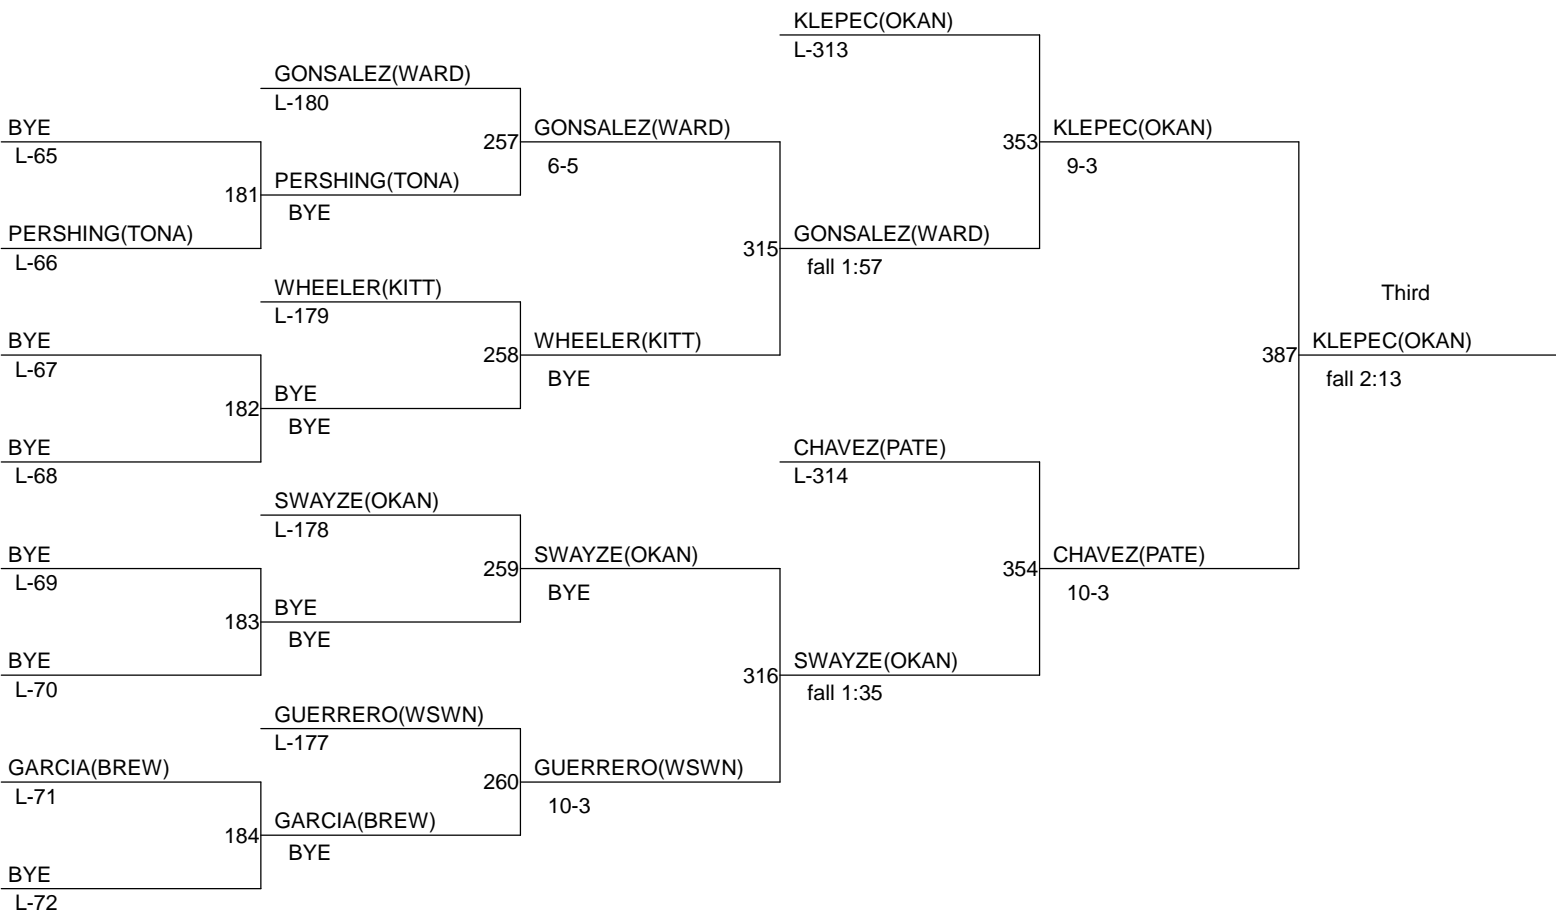

2016 1B2B Region II Wrestling Tournament

Weight Class : 160

1. 11-HUNTER WALLACE(KITTITAS)
2. 12-ALEX HALL(RIVC)
3. 12-TONY KLEPEC(OKAN)
4. 12-BRIAN CHAVEZ(PATE)
5. 09-ELIJAH GONSALEZ(WARD)
6. 09-DALTON SWAYZE(OKAN)