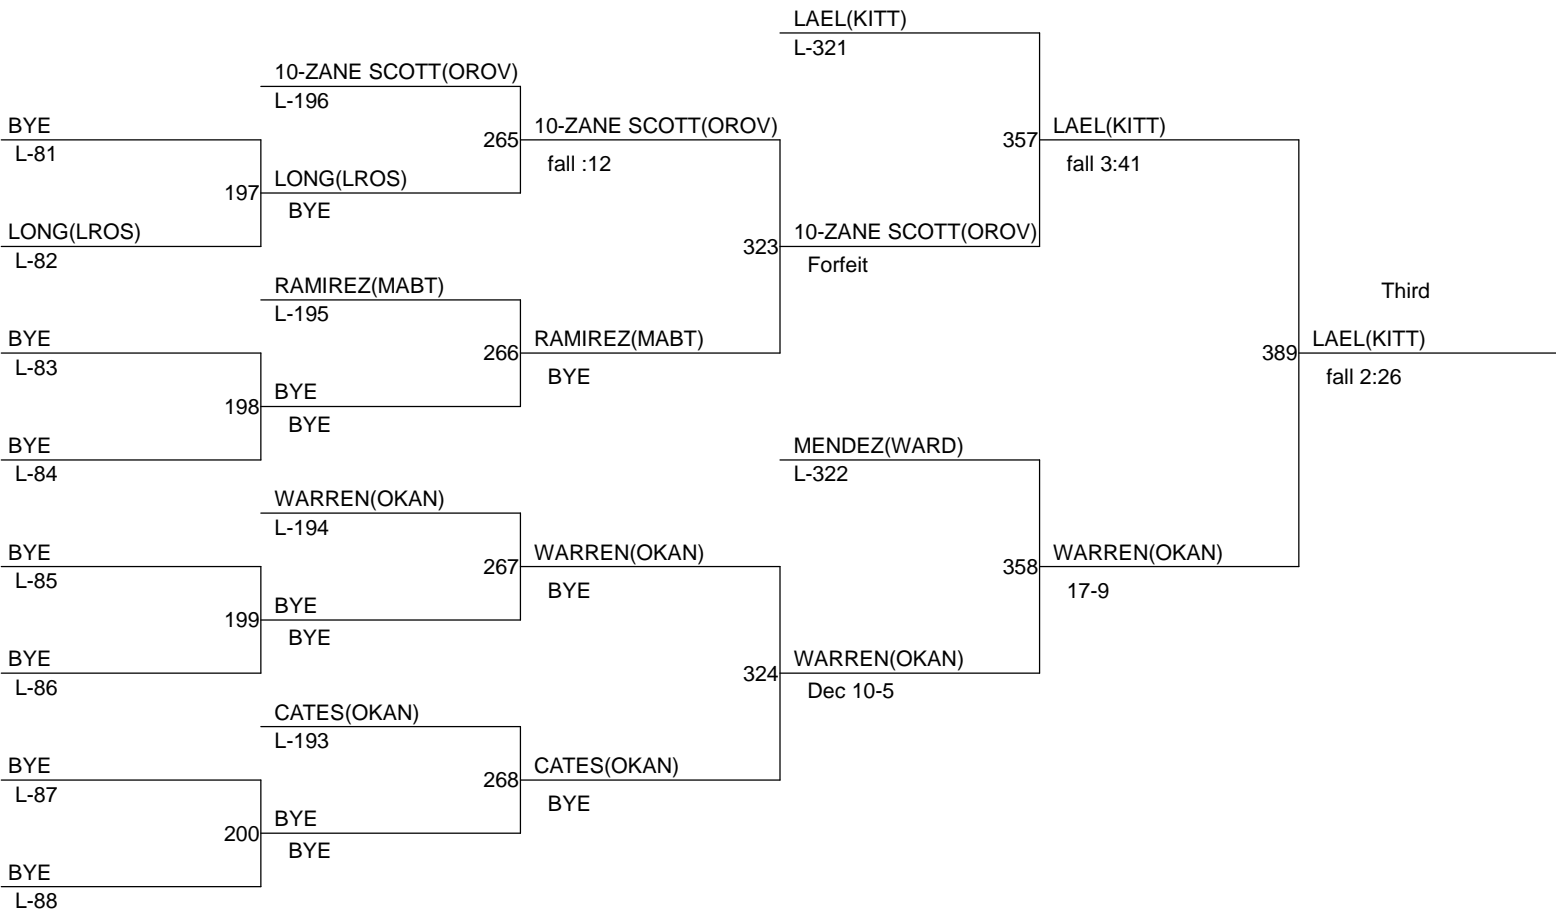

2016 1B2B Region II Wrestling Tournament

Weight Class : 170

1. 11-LUKE PEEBLES(KITT)
2. 12-JACOB MCMILLAN(LBEL)
3. 12-ZACH LOFTHUS(TONA)
4. 11-ROBERT ARREDONDO(WARD)
5. 12-ARNULFO MERCADO(OKAN)
6. 12-IVAN JOHNSON(LBEL)

2016 1B2B Region II Wrestling Tournament

Weight Class : **182**

- 1. 12-CHRIS VARELAS(BREW)
- 2. 09-ISAAC GOMEZ(TONA)
- 3. 11-JEROME LAEL(KITT)
- 4. 12-AUSTIN WARREN(OKAN)
- 5. 10-TYRONE MENDEZ(WARD)
- 6. 10-ZANE SCOTT(OROV)