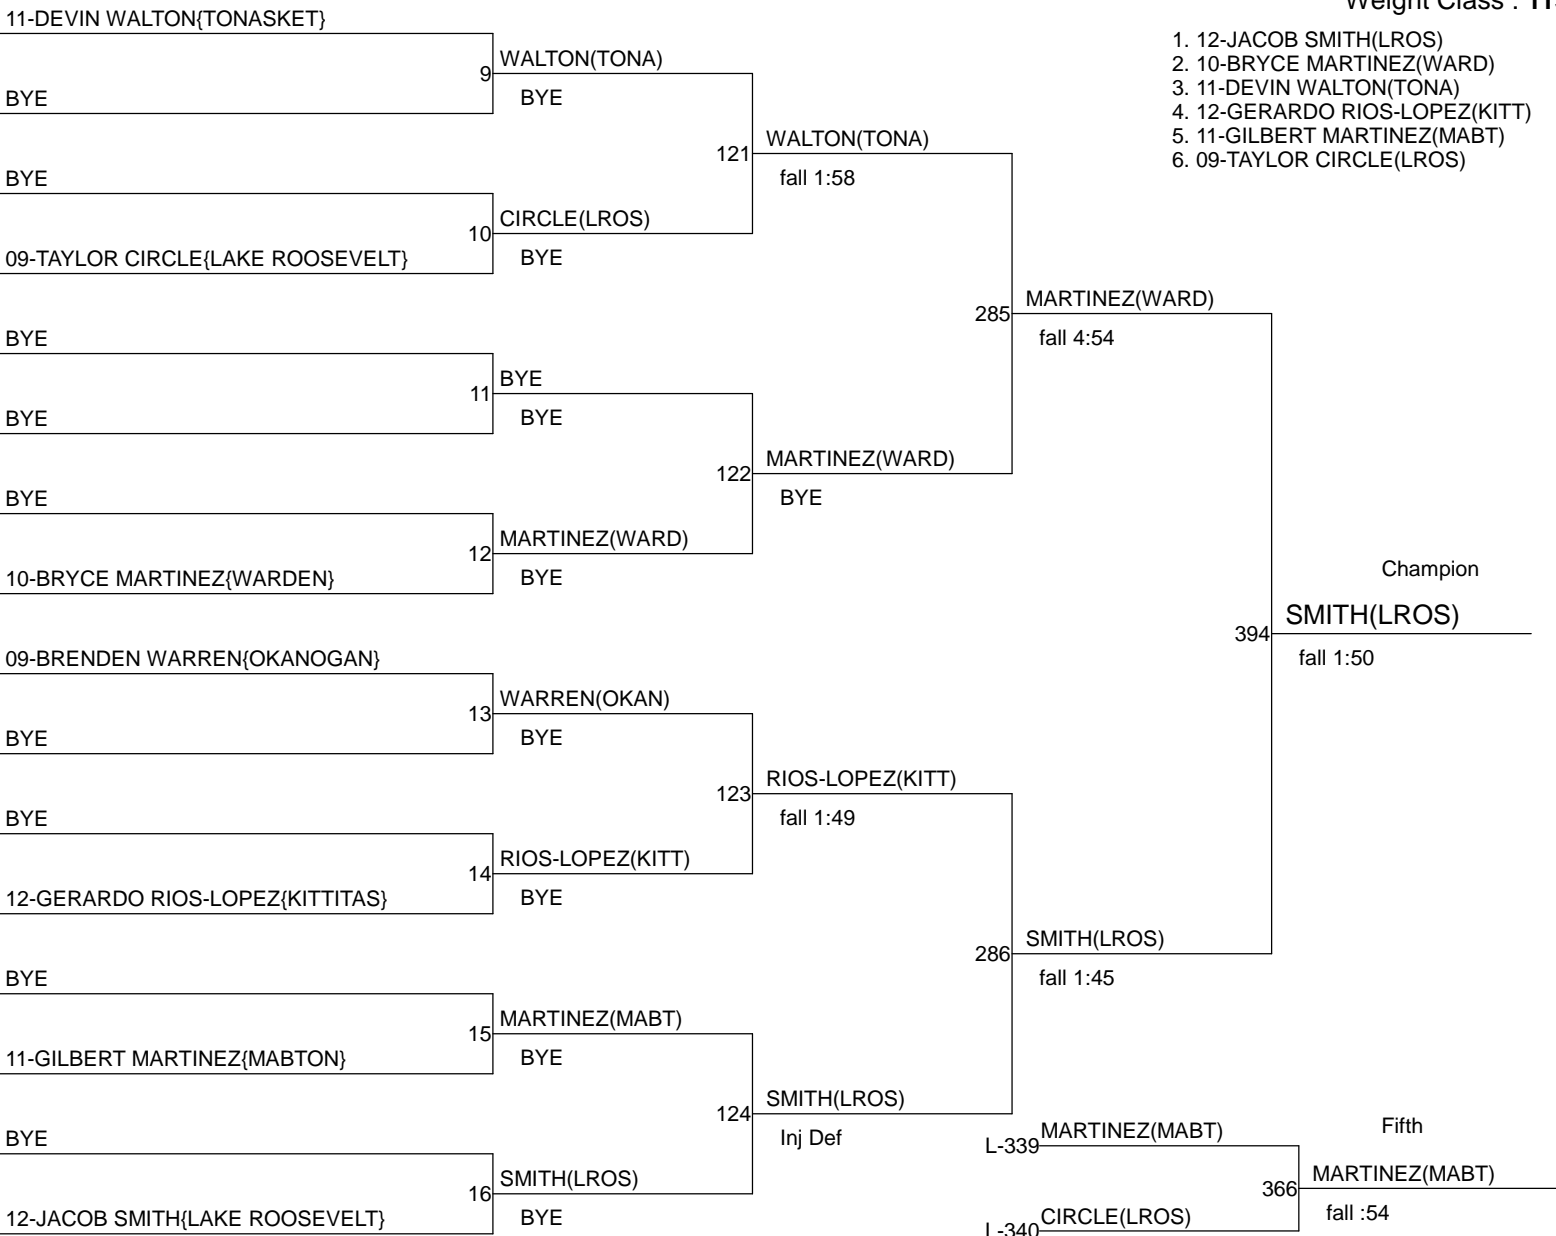

2016 1B2B Region II Wrestling Tournament

1..TONASKET.....	248	7..BREWSTER.....	75
2..WARDEN.....	241	8..MABTON.....	67
3..KITTTITAS.....	176.5	9..OROVILLE.....	65
4..OKANOGAN.....	167.5	10..PATEROS.....	53
5..LAKE ROOSEVELT.....	97	11..RIVERSIDE CHRISTIAN....	28
6..LIBERTY BELL.....	83	12..WHITE SWAN.....	15

2016 1B2B Region II Wrestling Tournament

Weight Class : **106**

1. 10-ANTHONY MARTINEZ(WARD)
2. 09-DAWSON BRETZ(TONA)
3. 09-KALEB HORN(LROS)
4. 09-OSVALDO DOMINGUEZ(WARD)
5. 08-JAVIER ROSARIO(BREW)
6. 10-LOUIE VAZQUEZ(OROV)

2016 1B2B Region II Wrestling Tournament

Weight Class : **113**

1. 12-JACOB SMITH(LROS)
2. 10-BRYCE MARTINEZ(WARD)
3. 11-DEVIN WALTON(TONA)
4. 12-GERARDO RIOS-LOPEZ(KITT)
5. 11-GILBERT MARTINEZ(MABT)
6. 09-TAYLOR CIRCLE(LROS)