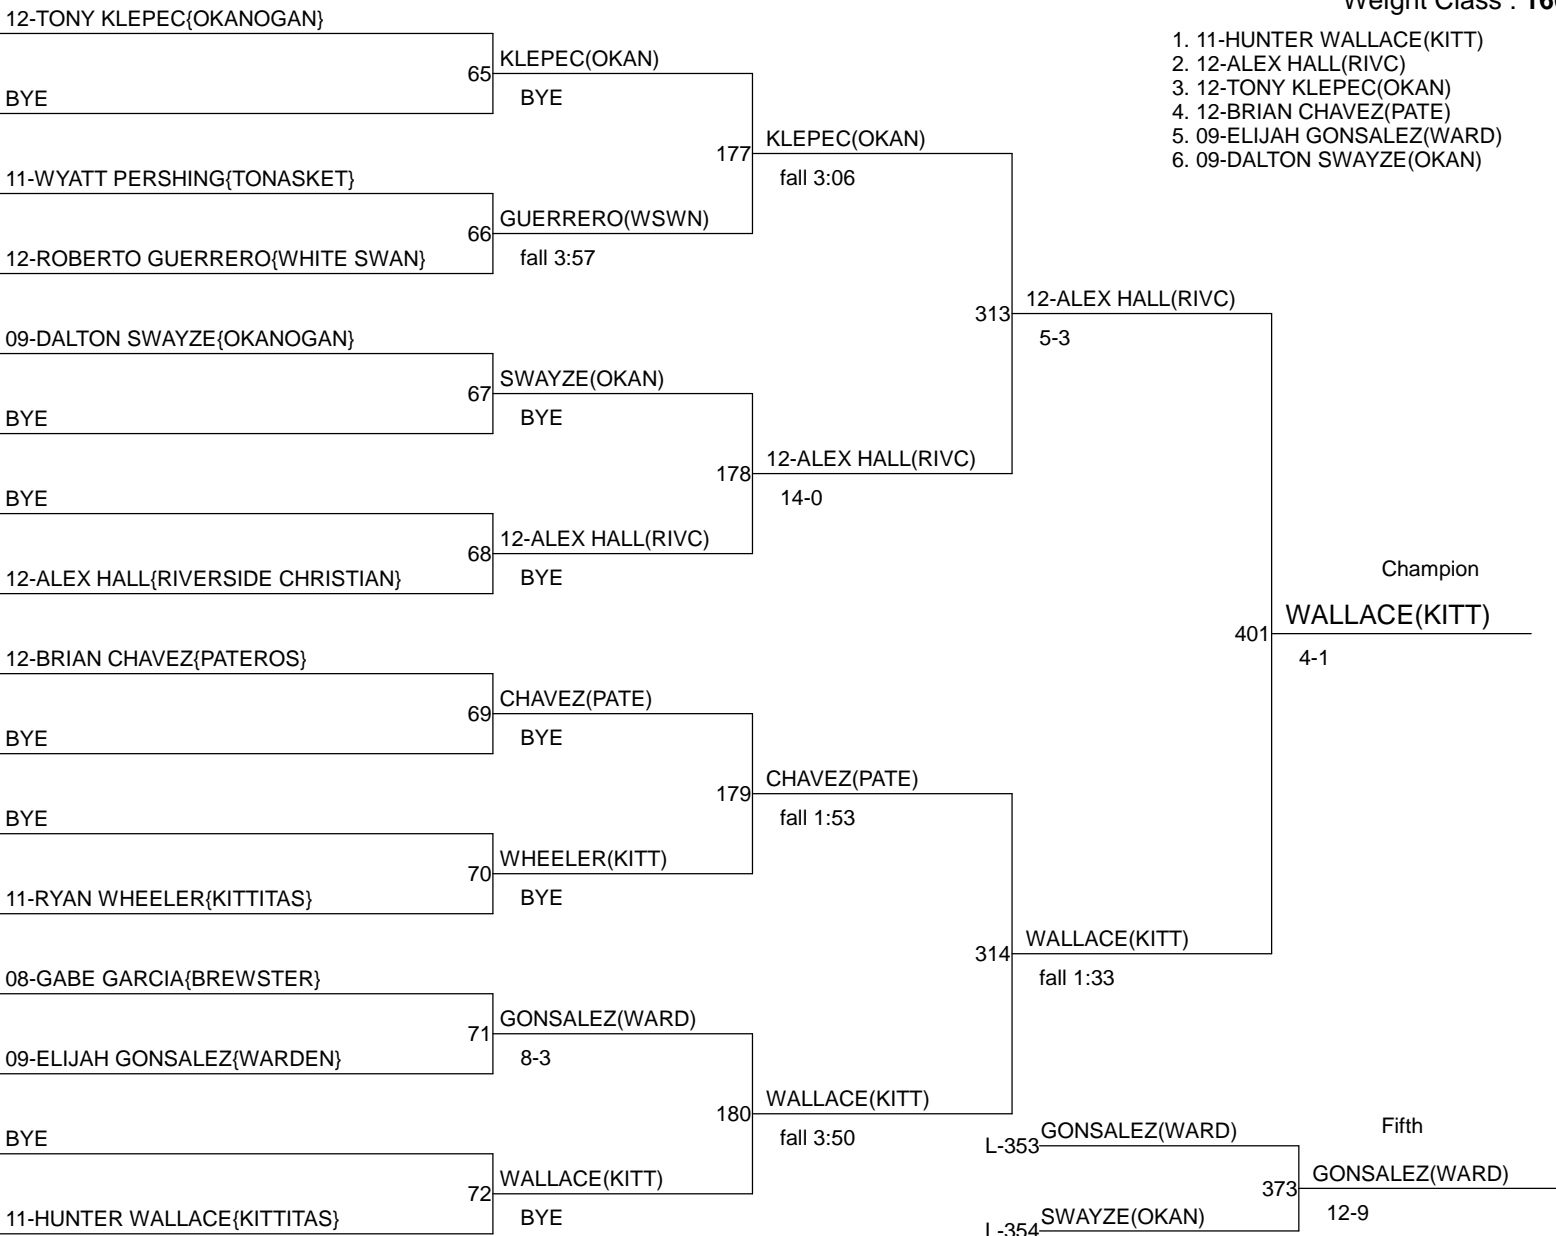

2016 1B2B Region II Wrestling Tournament

Weight Class : 160

1. 11-HUNTER WALLACE(KITTITAS)
2. 12-ALEX HALL(RIVC)
3. 12-TONY KLEPEC(OKAN)
4. 12-BRIAN CHAVEZ(PATE)
5. 09-ELIJAH GONSALEZ(WARD)
6. 09-DALTON SWAYZE(OKAN)