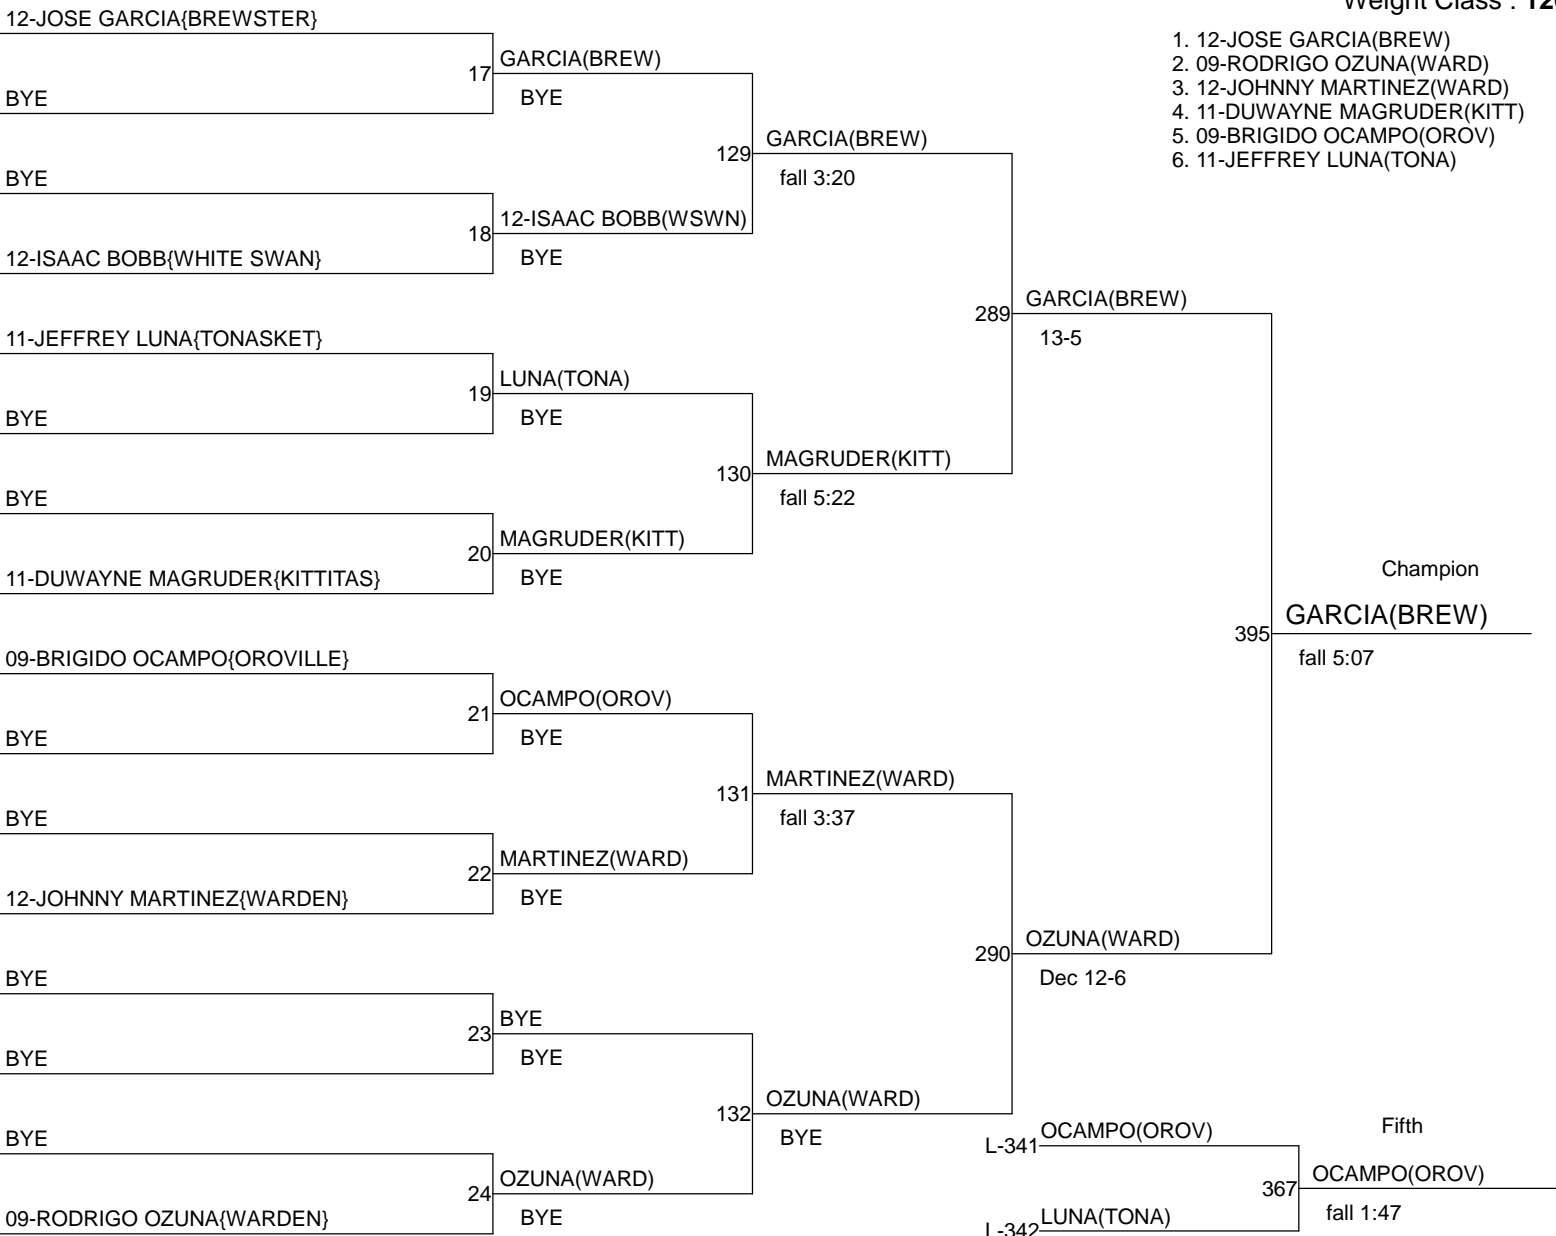

2016 1B2B Region II Wrestling Tournament

Weight Class : **120**

1. 12-JOSE GARCIA(BREWSTER)
2. 09-RODRIGO OZUNA(WARD)
3. 12-JOHNNY MARTINEZ(WARD)
4. 11-DUWAYNE MAGRUDER(KITT)
5. 09-BRIGIDO OCAMPO(OROV)
6. 11-JEFFREY LUNA(TONA)