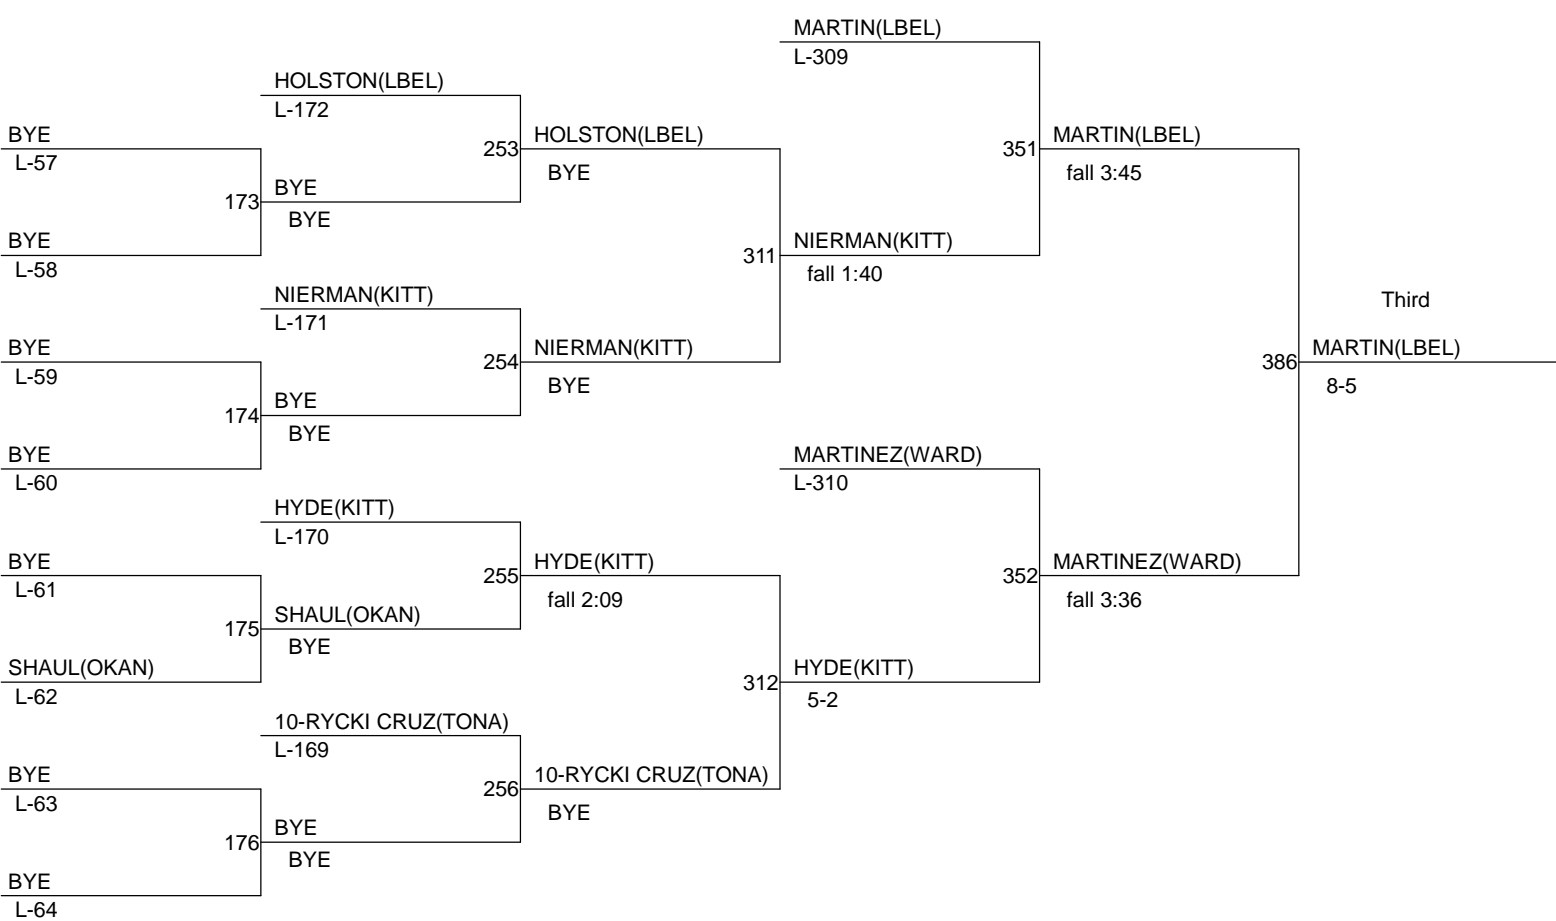

2016 1B2B Region II Wrestling Tournament

Weight Class : **145**

1. 12-PETER MANVILLE(WARD)
2. 12-MERITT FINK(LBEL)
3. 12-DANIEL ESPINOZA(KITT)
4. 12-RILEY PRESCOTT(OKAN)
5. 12-CHASE GLEASON(KITT)
6. 11-ZION BUTLER(TONA)

2016 1B2B Region II Wrestling Tournament

Weight Class : **152**

1. 12-JORGE JUAREZ(TONA)
2. 12-JALEN MOSES(OKAN)
3. 11-KALEB MARTIN(LBEL)
4. 12-RAUL MARTINEZ(WARD)
5. 12-MERRICK HYDE(KITT)
6. 12-KADE NIERMAN(KITT)