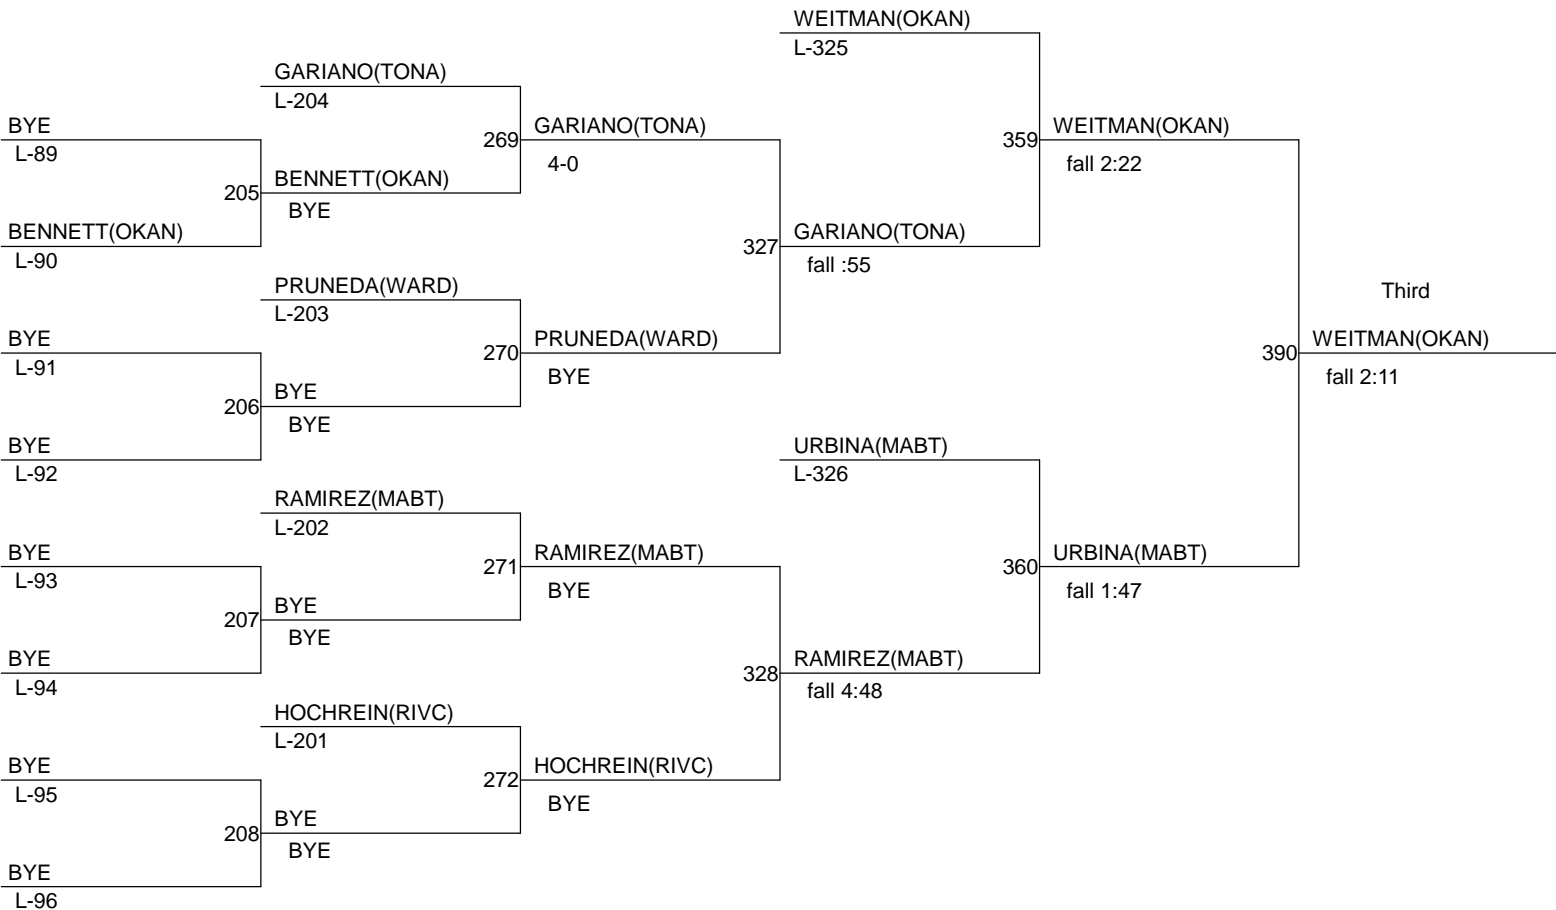

2016 1B2B Region II Wrestling Tournament

Weight Class : **182**

- 1. 12-CHRIS VARELAS(BREW)
- 2. 09-ISAAC GOMEZ(TONA)
- 3. 11-JEROME LAEL(KITT)
- 4. 12-AUSTIN WARREN(OKAN)
- 5. 10-TYRONE MENDEZ(WARD)
- 6. 10-ZANE SCOTT(OROV)

2016 1B2B Region II Wrestling Tournament

Weight Class : **195**

1. 12-SCOTT HARTVIG(OROV)
2. 11-DYLAN KALMA(TONA)
3. 11-JESSE WEITMAN(OKAN)
4. 12-SALVADOR URBINA(MABT)
5. 10-SPENCER GARIANO(TONA)
6. 10-DANIEL RAMIREZ(MABT)