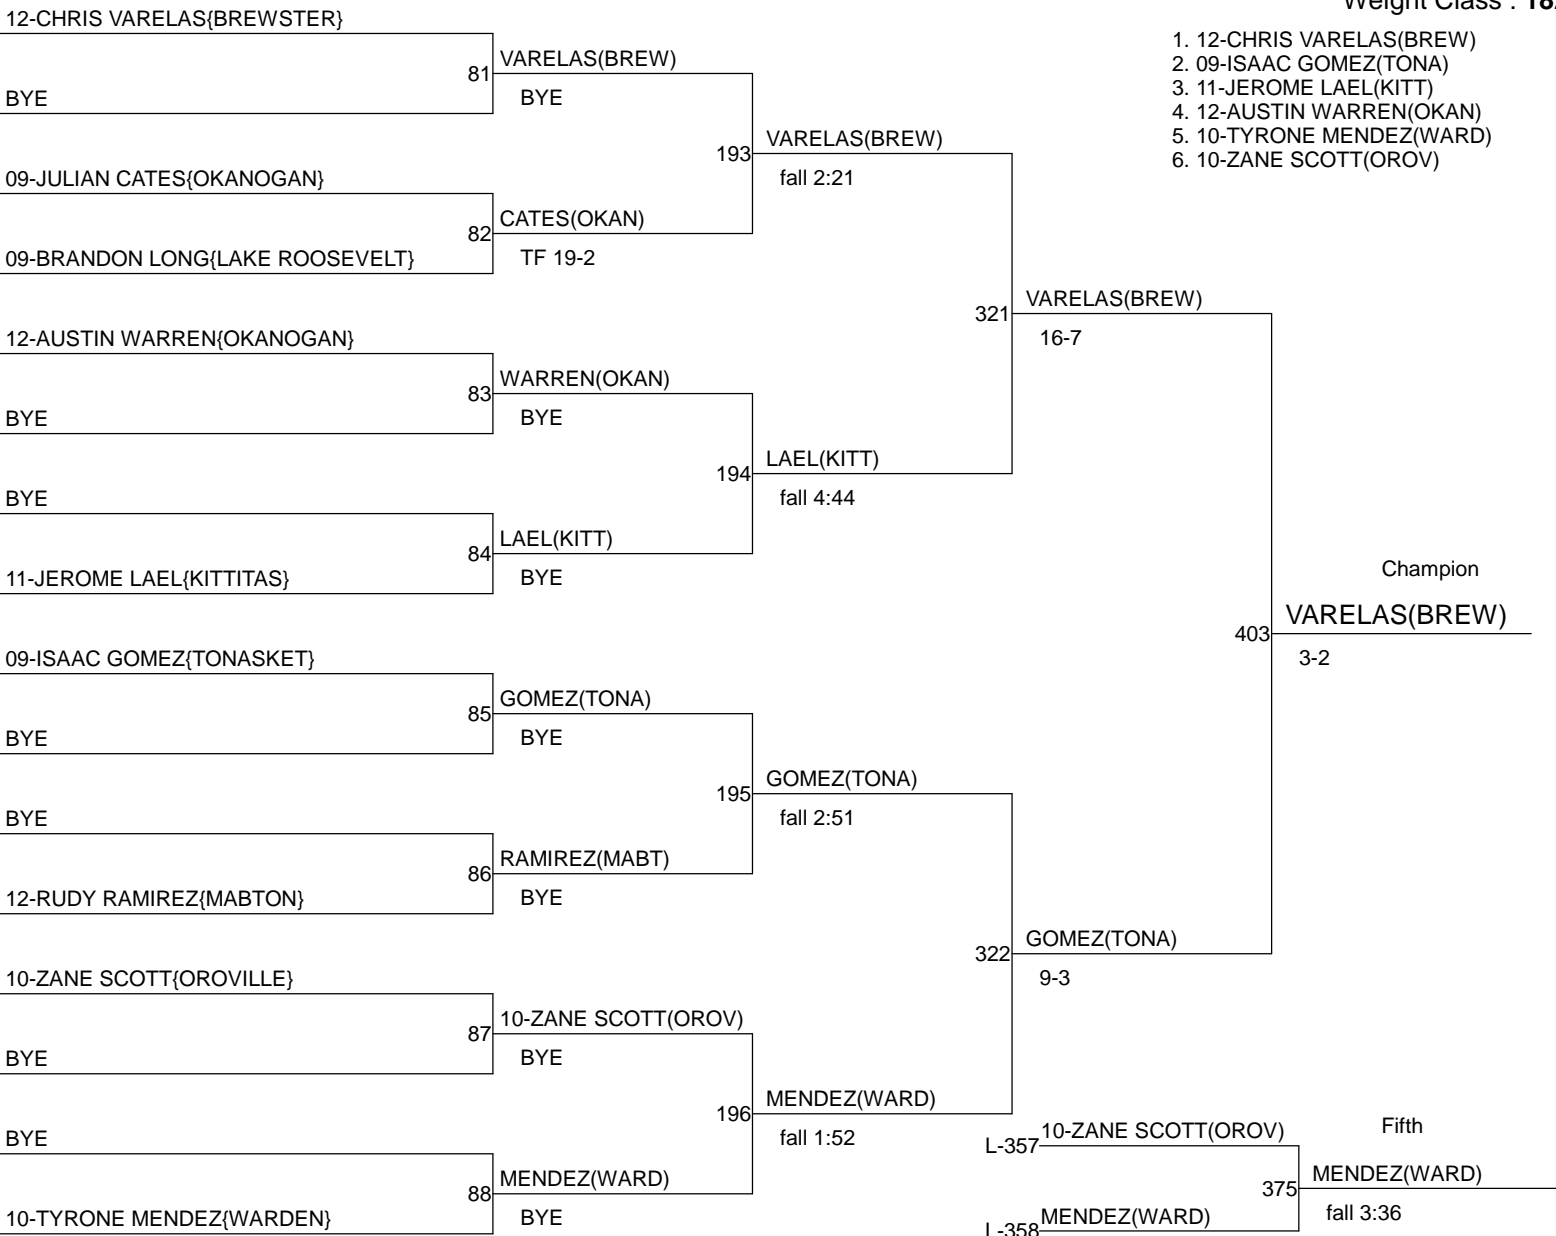

2016 1B2B Region II Wrestling Tournament

Weight Class : **182**

1. 12-CHRIS VARELAS(BREW)
2. 09-ISAAC GOMEZ(TONA)
3. 11-JEROME LAEL(KITT)
4. 12-AUSTIN WARREN(OKAN)
5. 10-TYRONE MENDEZ(WARD)
6. 10-ZANE SCOTT(OROV)