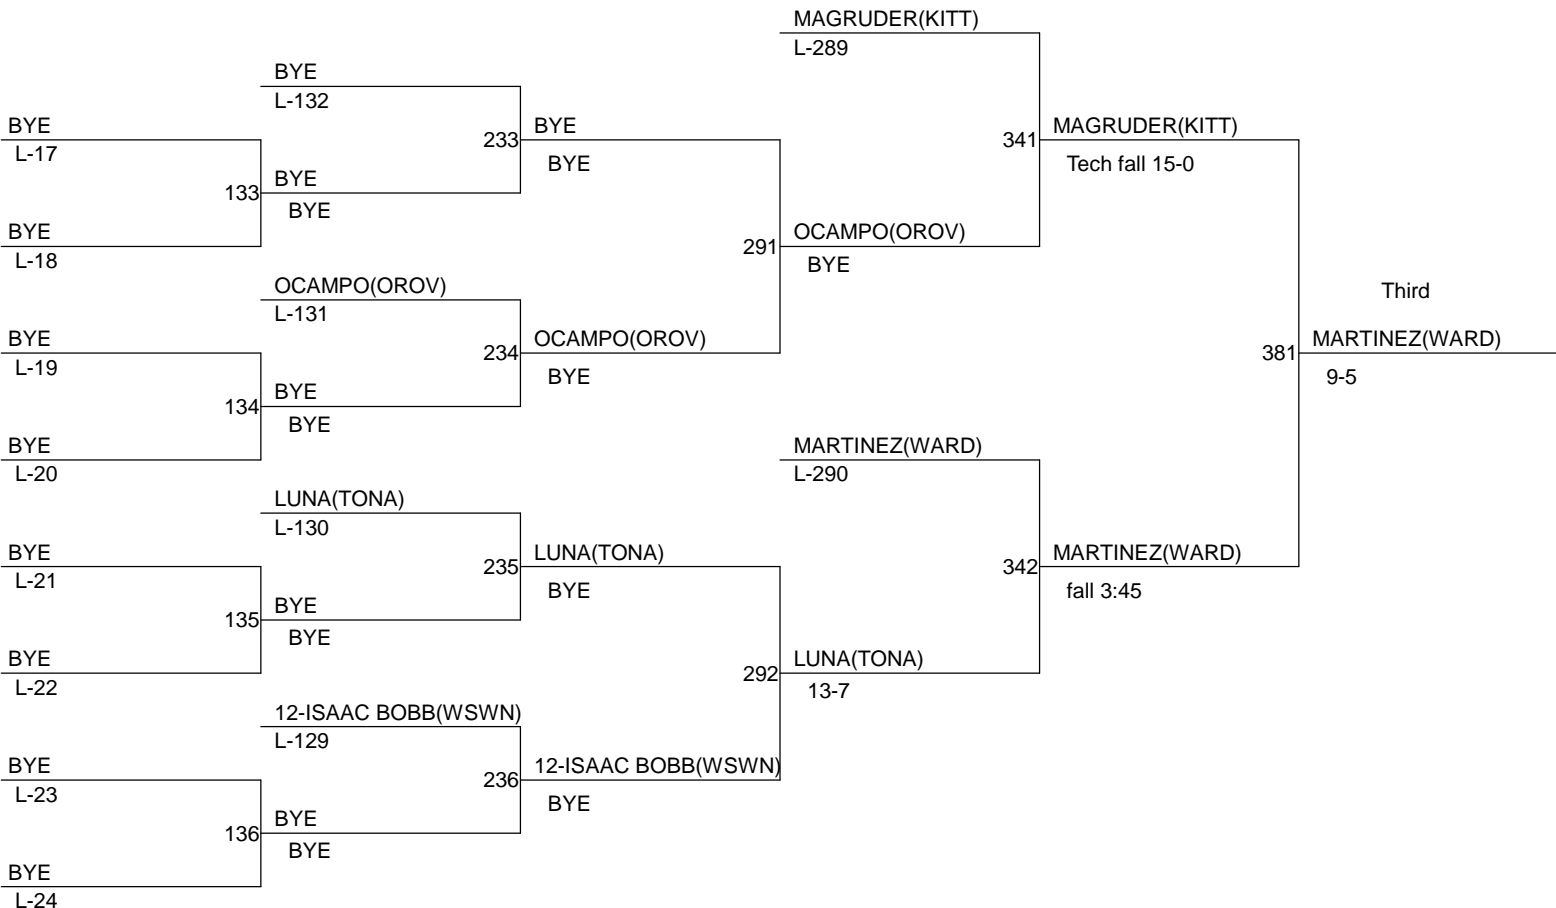

2016 1B2B Region II Wrestling Tournament

1..TONASKET.....	248	7..BREWSTER.....	75
2..WARDEN.....	241	8..MABTON.....	67
3..KITTTITAS.....	176.5	9..OROVILLE.....	65
4..OKANOGAN.....	167.5	10..PATEROS.....	53
5..LAKE ROOSEVELT.....	97	11..RIVERSIDE CHRISTIAN....	28
6..LIBERTY BELL.....	83	12..WHITE SWAN.....	15

2016 1B2B Region II Wrestling Tournament

Weight Class : **106**

1. 10-ANTHONY MARTINEZ(WARD)
2. 09-DAWSON BRETZ(TONA)
3. 09-KALEB HORN(LROS)
4. 09-OSVALDO DOMINGUEZ(WARD)
5. 08-JAVIER ROSARIO(BREW)
6. 10-LOUIE VAZQUEZ(OROV)

2016 1B2B Region II Wrestling Tournament

Weight Class : **113**

1. 12-JACOB SMITH(LROS)
2. 10-BRYCE MARTINEZ(WARD)
3. 11-DEVIN WALTON(TONA)
4. 12-GERARDO RIOS-LOPEZ(KITT)
5. 11-GILBERT MARTINEZ(MABT)
6. 09-TAYLOR CIRCLE(LROS)

2016 1B2B Region II Wrestling Tournament

Weight Class : **120**

1. 12-JOSE GARCIA(BREWSTER)
2. 09-RODRIGO OZUNA(WARD)
3. 12-JOHNNY MARTINEZ(WARD)
4. 11-DUWAYNE MAGRUDER(KITT)
5. 09-BRIGIDO OCAMPO(OROV)
6. 11-JEFFREY LUNA(TONA)