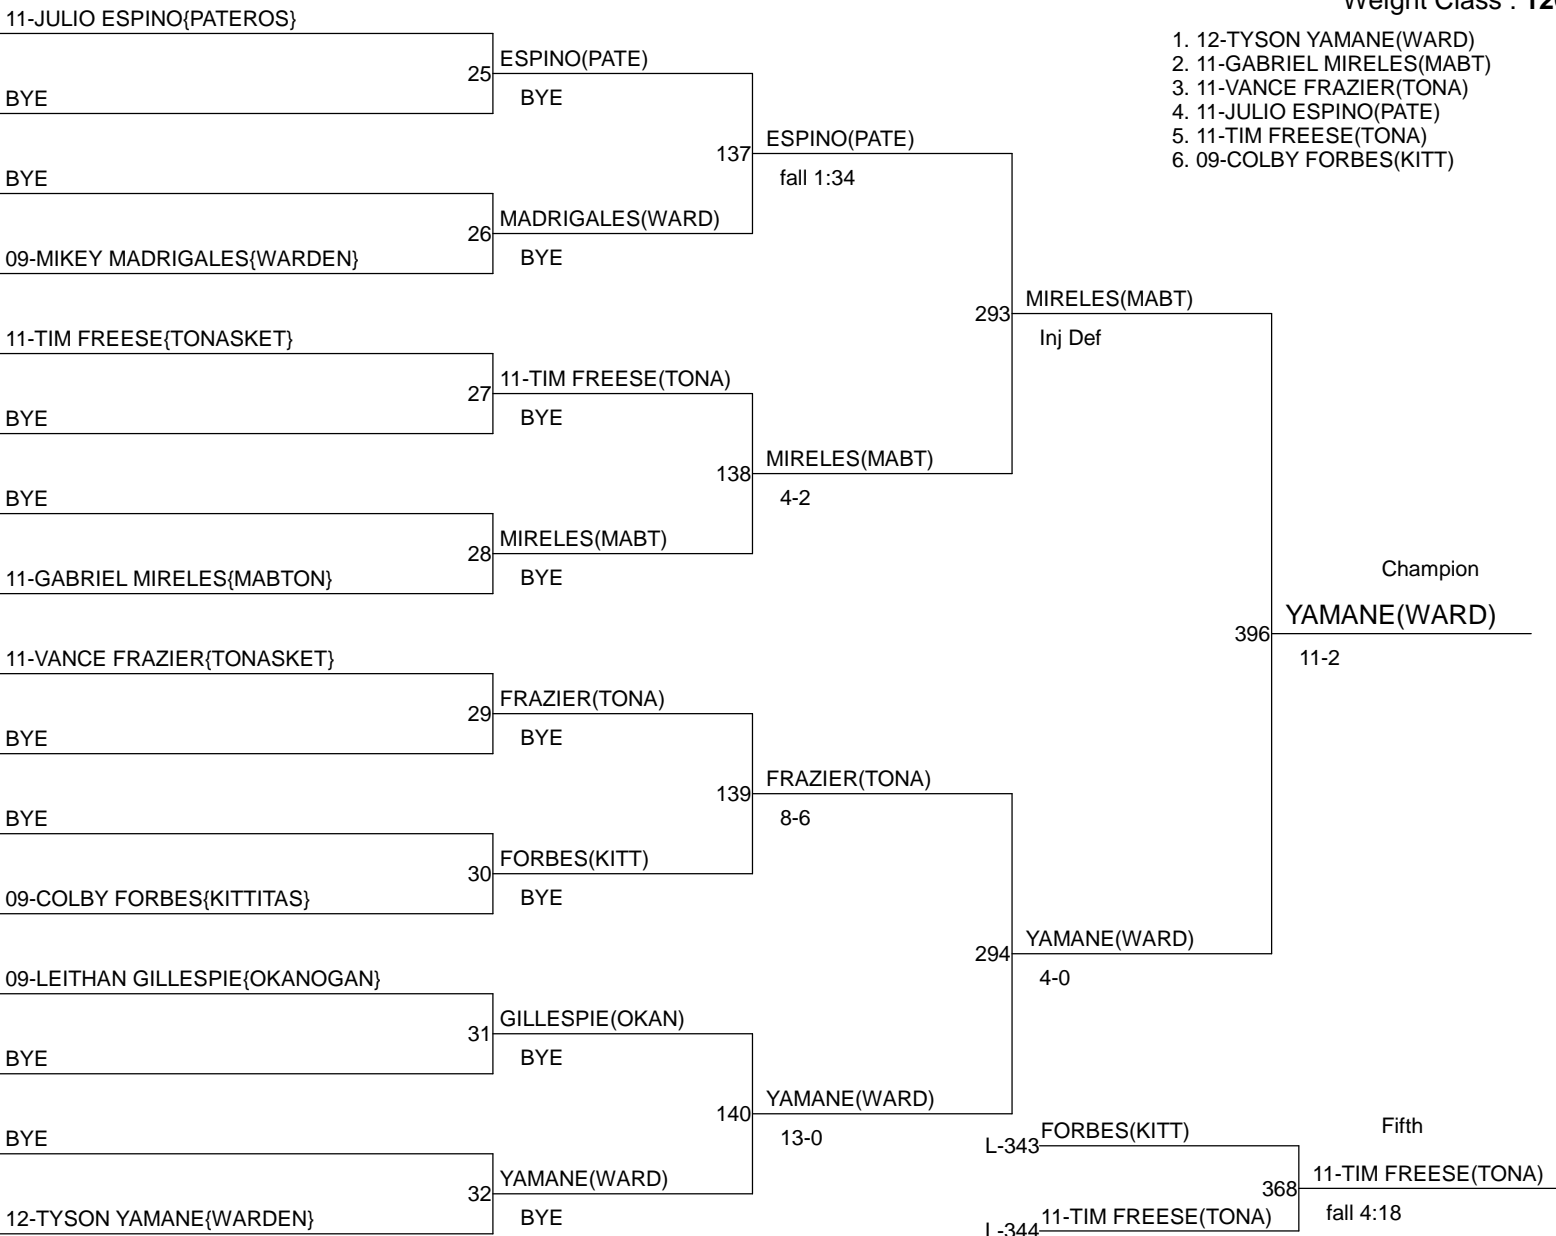

2016 1B2B Region II Wrestling Tournament

Weight Class : 126

1. 12-TYSON YAMANE(WARD)
2. 11-GABRIEL MIRELES(MABT)
3. 11-VANCE FRAZIER(TONA)
4. 11-JULIO ESPINO(PATE)
5. 11-TIM FREESE(TONA)
6. 09-COLBY FORBES(KITT)