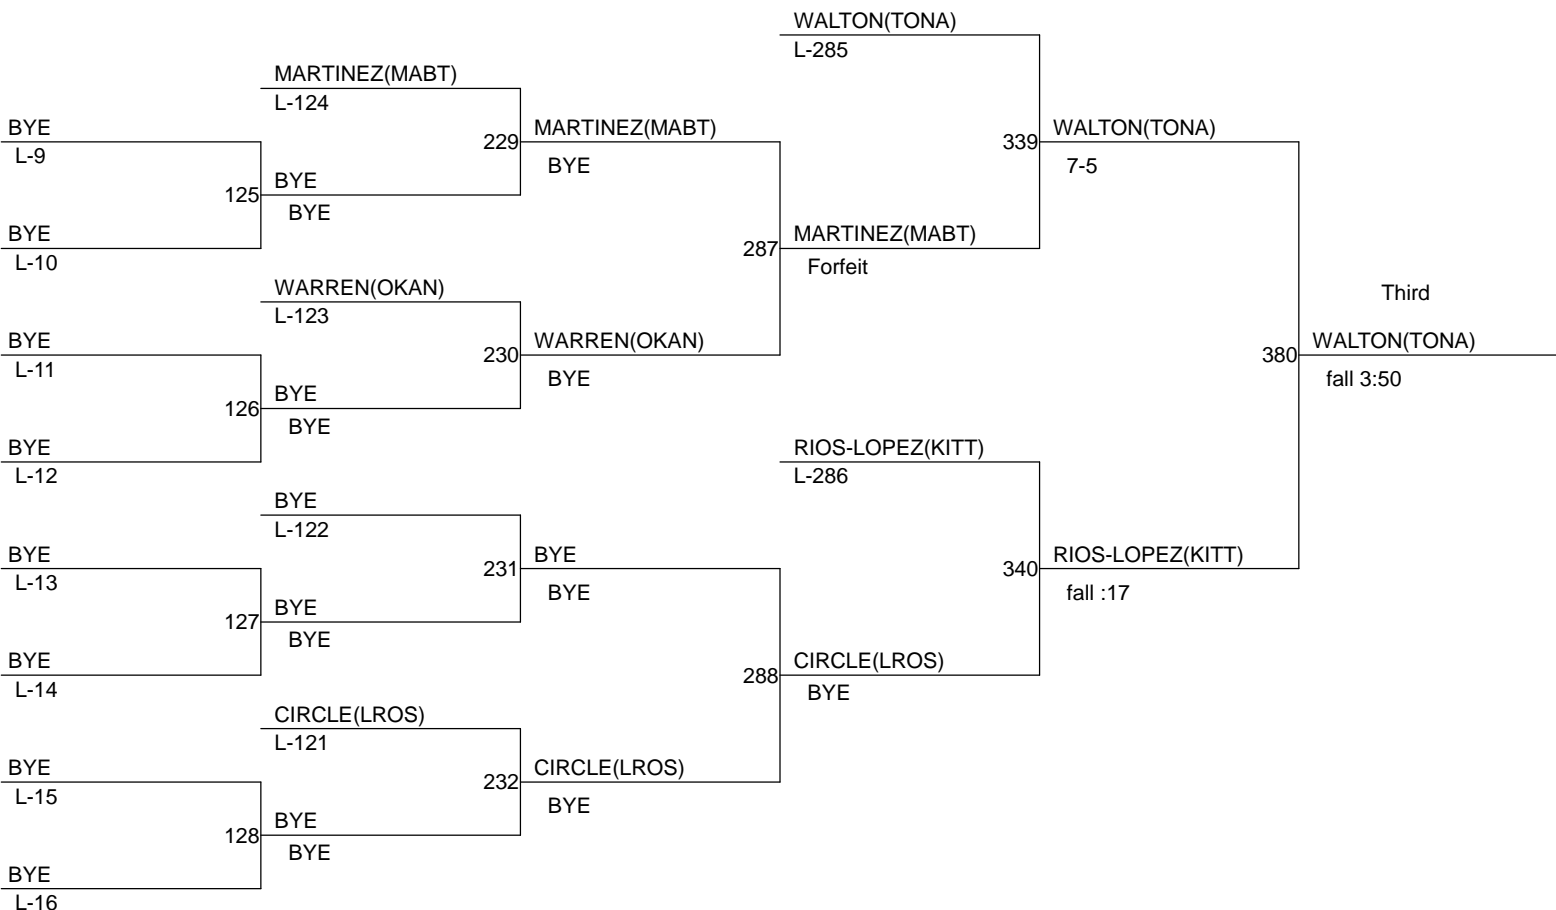

2016 1B2B Region II Wrestling Tournament

1..TONASKET.....	248	7..BREWSTER.....	75
2..WARDEN.....	241	8..MABTON.....	67
3..KITTTITAS.....	176.5	9..OROVILLE.....	65
4..OKANOGAN.....	167.5	10..PATEROS.....	53
5..LAKE ROOSEVELT.....	97	11..RIVERSIDE CHRISTIAN....	28
6..LIBERTY BELL.....	83	12..WHITE SWAN.....	15

2016 1B2B Region II Wrestling Tournament

Weight Class : **106**

1. 10-ANTHONY MARTINEZ(WARD)
2. 09-DAWSON BRETZ(TONA)
3. 09-KALEB HORN(LROS)
4. 09-OSVALDO DOMINGUEZ(WARD)
5. 08-JAVIER ROSARIO(BREW)
6. 10-LOUIE VAZQUEZ(OROV)

2016 1B2B Region II Wrestling Tournament

Weight Class : **113**

1. 12-JACOB SMITH(LROS)
2. 10-BRYCE MARTINEZ(WARD)
3. 11-DEVIN WALTON(TONA)
4. 12-GERARDO RIOS-LOPEZ(KITT)
5. 11-GILBERT MARTINEZ(MABT)
6. 09-TAYLOR CIRCLE(LROS)