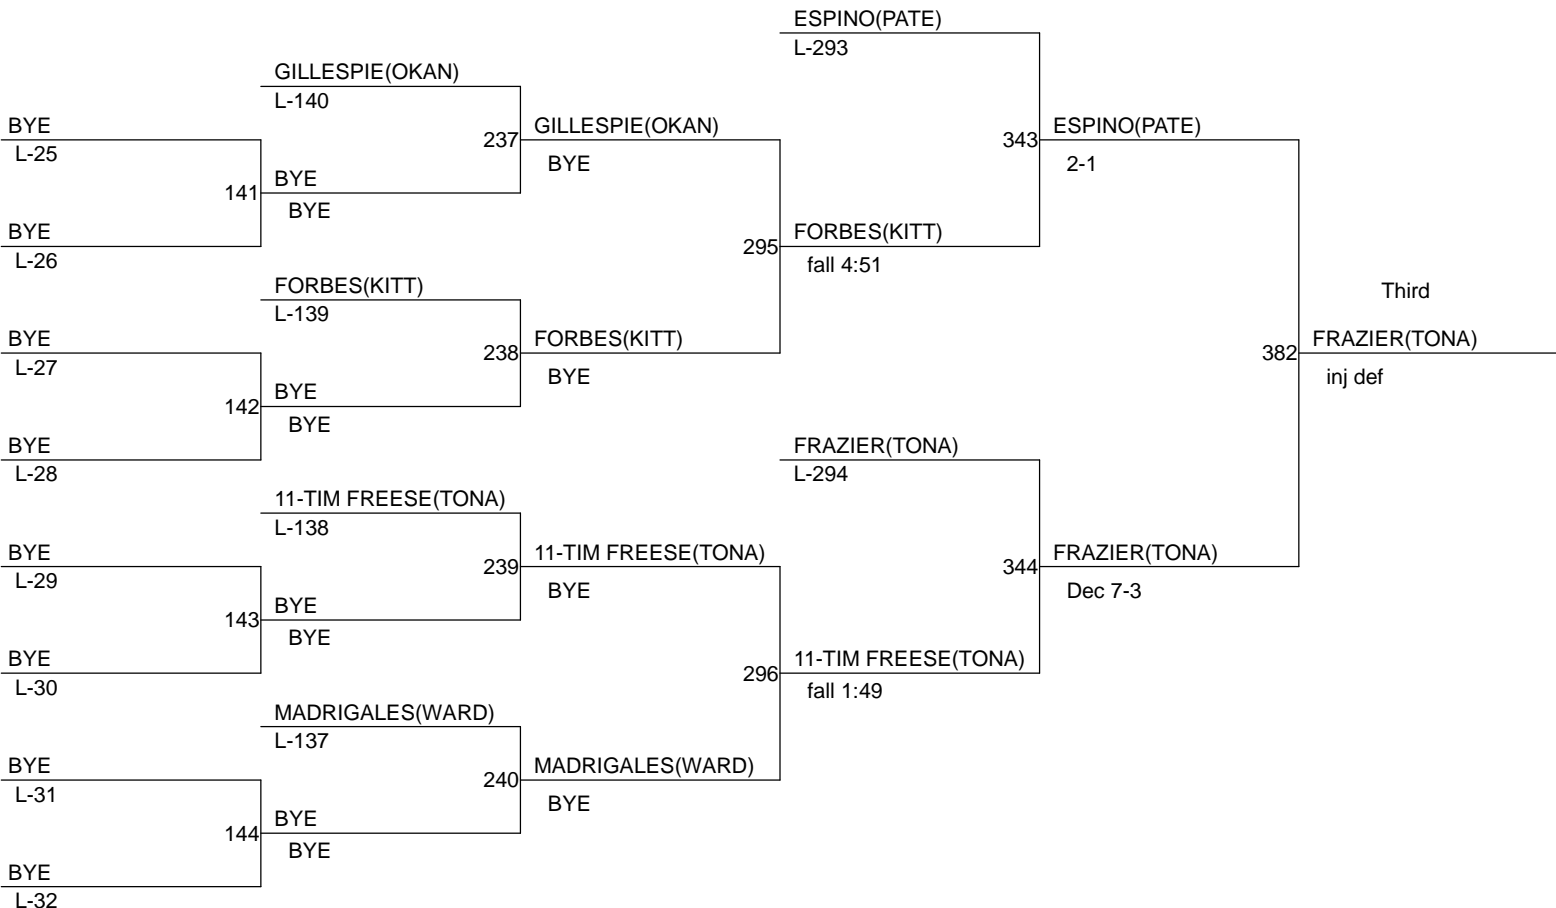

2016 1B2B Region II Wrestling Tournament

Weight Class : 126

1. 12-TYSON YAMANE(WARD)
2. 11-GABRIEL MIRELES(MABT)
3. 11-VANCE FRAZIER(TONA)
4. 11-JULIO ESPINO(PATE)
5. 11-TIM FREESE(TONA)
6. 09-COLBY FORBES(KITT)