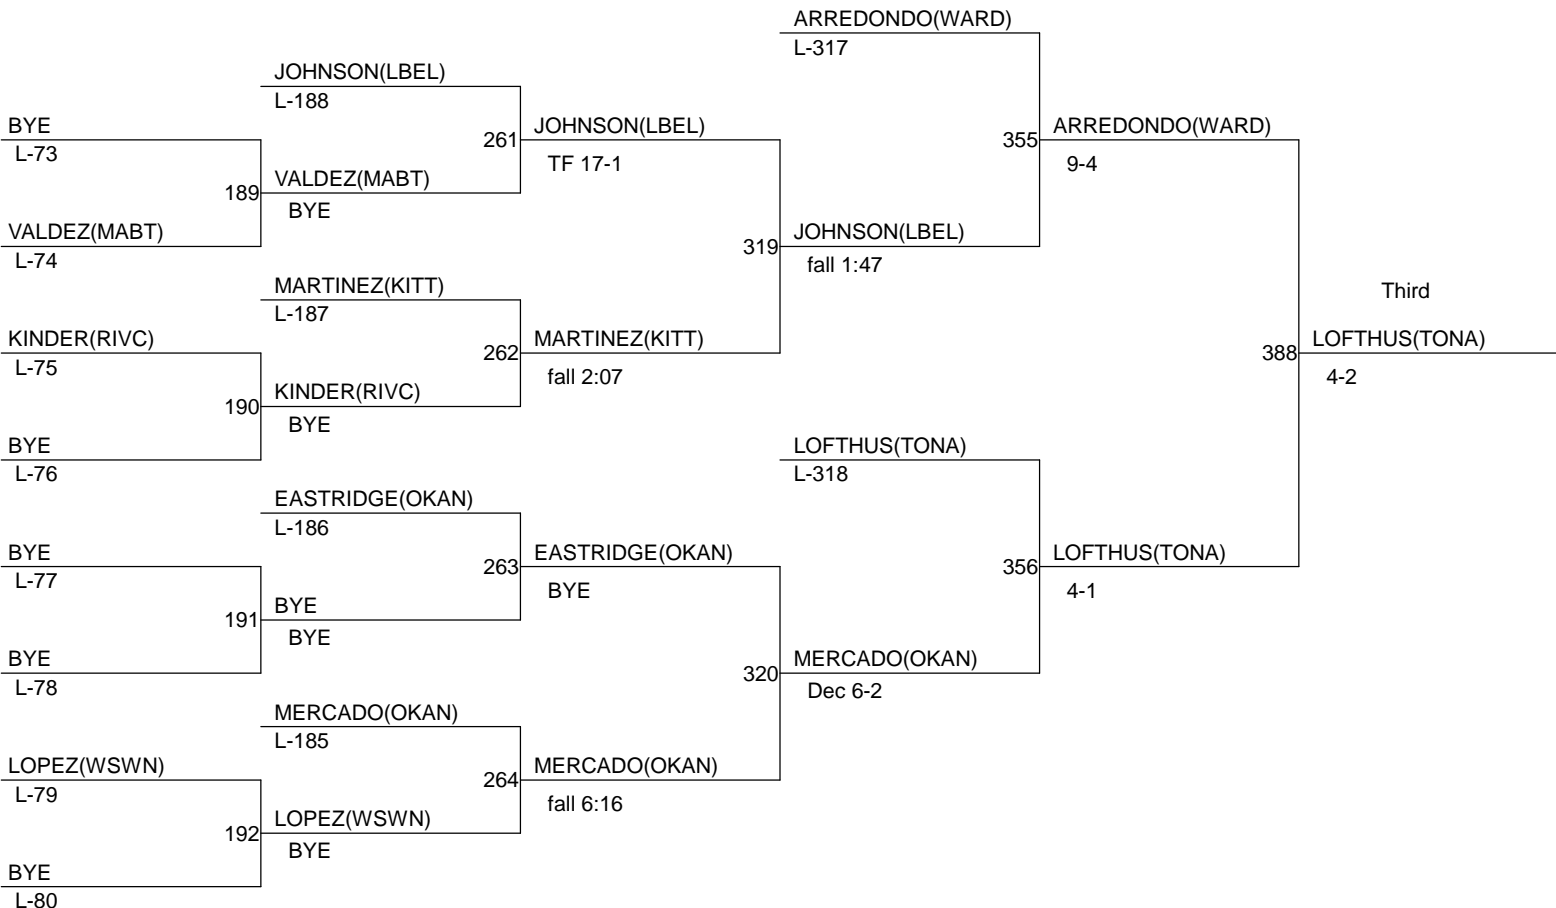

2016 1B2B Region II Wrestling Tournament

Weight Class : 170

1. 11-LUKE PEEBLES(KITT)
2. 12-JACOB MCMILLAN(LBEL)
3. 12-ZACH LOFTHUS(TONA)
4. 11-ROBERT ARREDONDO(WARD)
5. 12-ARNULFO MERCADO(OKAN)
6. 12-IVAN JOHNSON(LBEL)