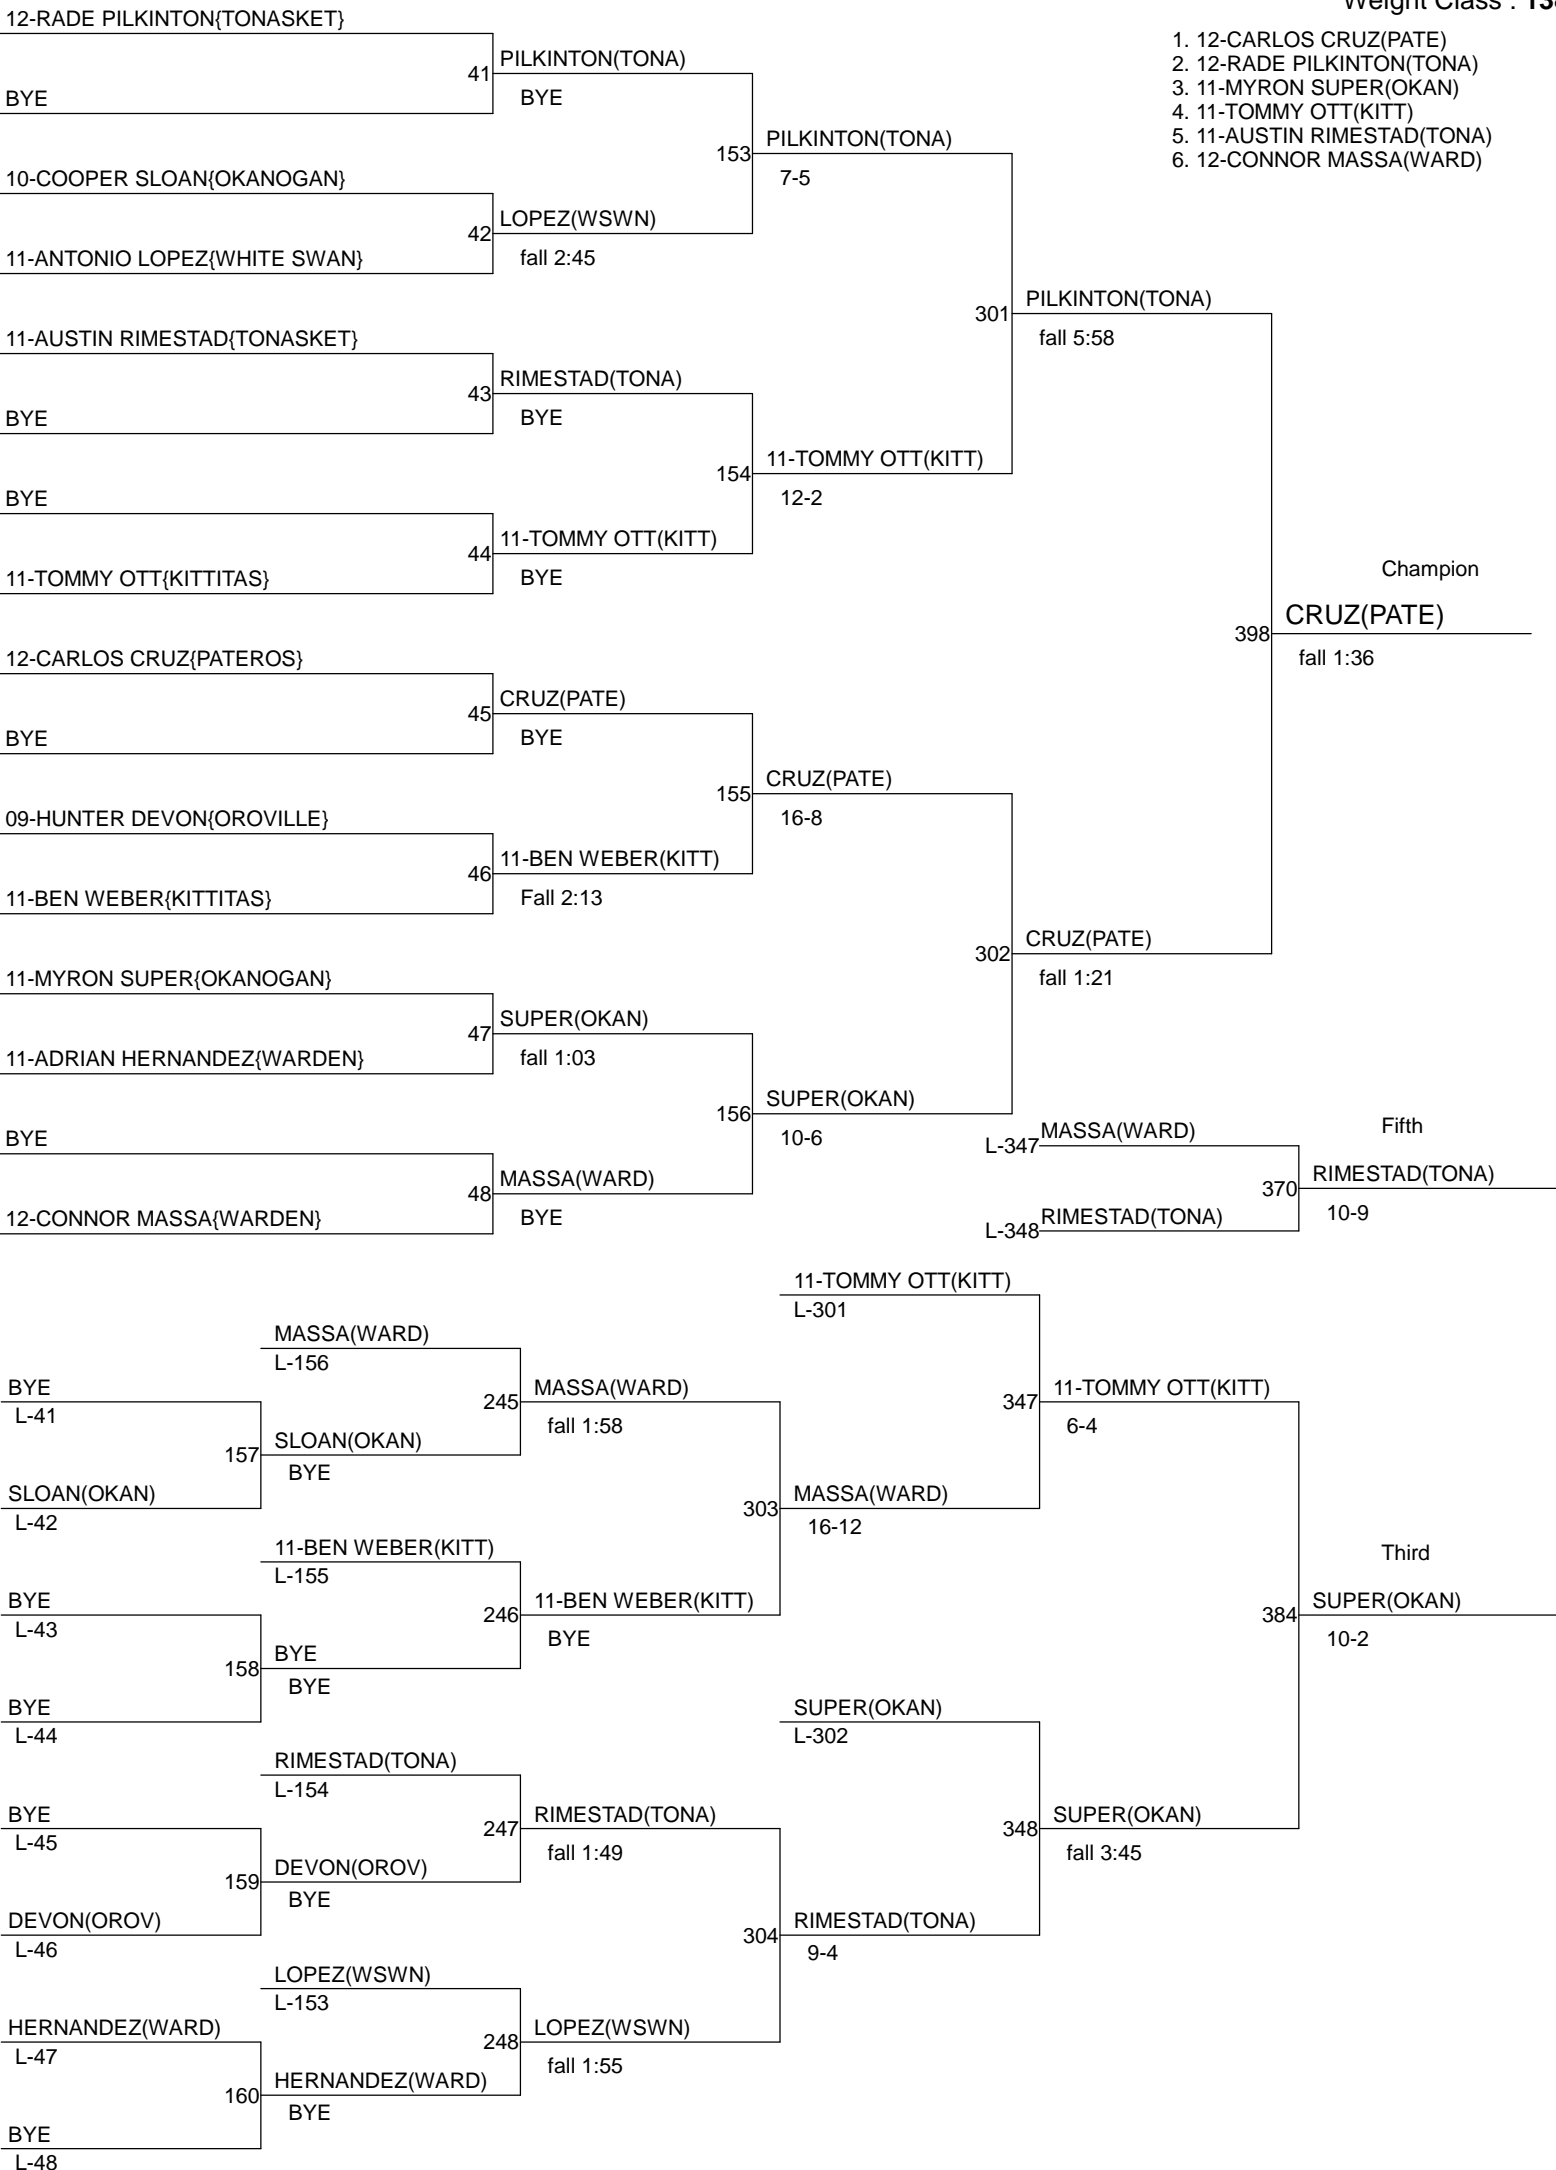

2016 1B2B Region II Wrestling Tournament

Weight Class : **132**

2016 1B2B Region II Wrestling Tournament

Weight Class : **138**

1. 12-CARLOS CRUZ(PATE)
2. 12-RADE PILKINTON(TONA)
3. 11-MYRON SUPER(OKAN)
4. 11-TOMMY OTT(KITT)
5. 11-AUSTIN RIMESTAD(TONA)
6. 12-CONNOR MASSA(WARD)