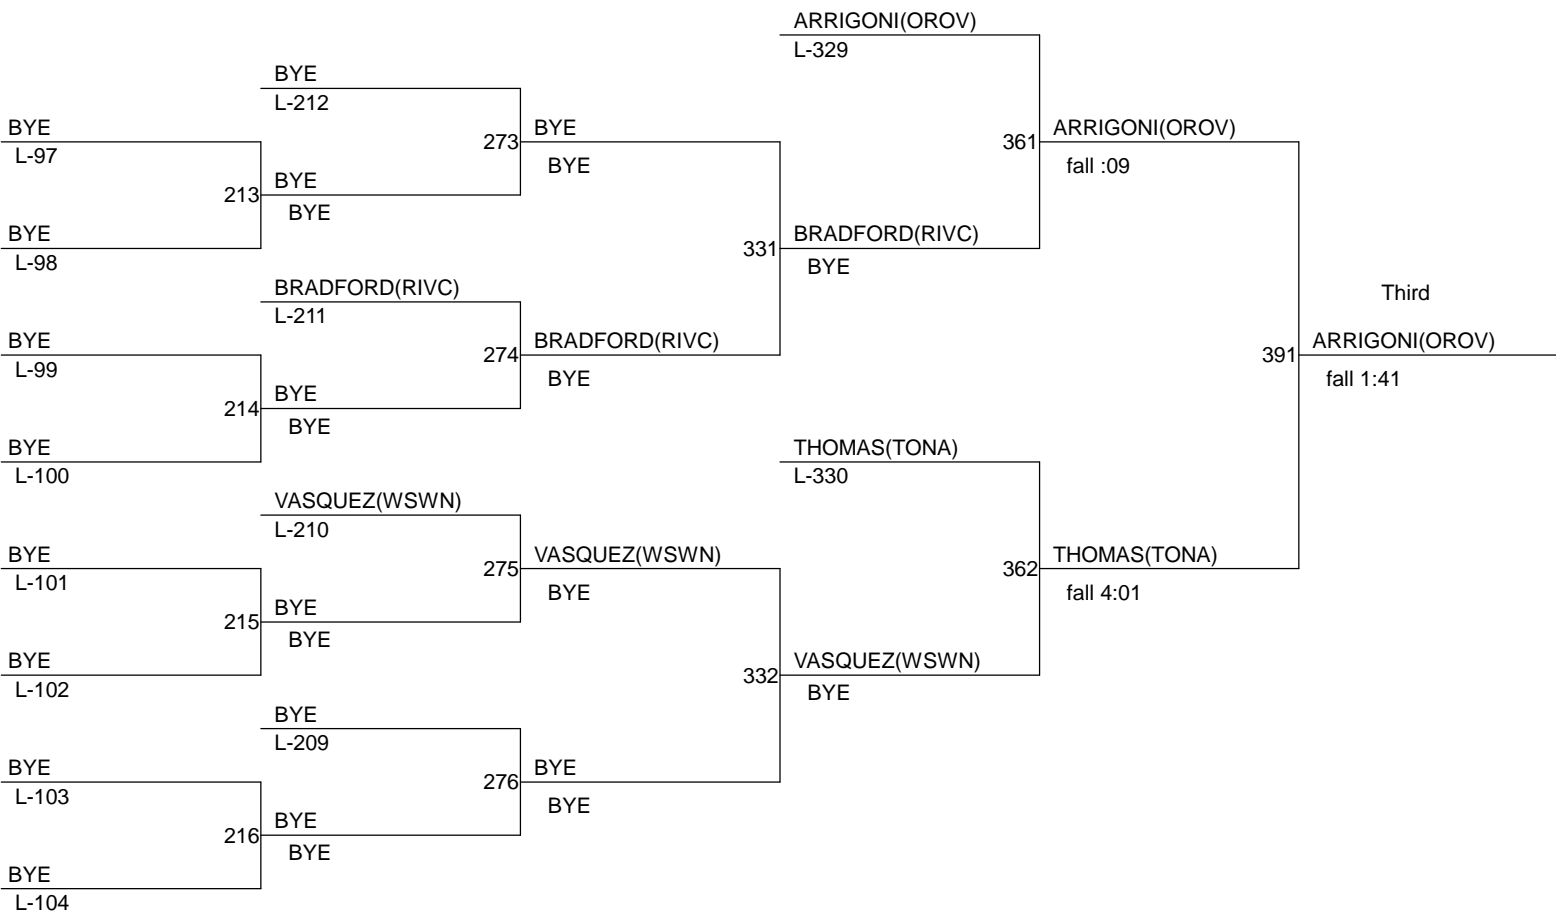

2016 1B2B Region II Wrestling Tournament

Weight Class : **182**

- 1. 12-CHRIS VARELAS(BREW)
- 2. 09-ISAAC GOMEZ(TONA)
- 3. 11-JEROME LAEL(KITT)
- 4. 12-AUSTIN WARREN(OKAN)
- 5. 10-TYRONE MENDEZ(WARD)
- 6. 10-ZANE SCOTT(OROV)

2016 1B2B Region II Wrestling Tournament

Weight Class : **195**

1. 12-SCOTT HARTVIG(OROV)
2. 11-DYLAN KALMA(TONA)
3. 11-JESSE WEITMAN(OKAN)
4. 12-SALVADOR URBINA(MABT)
5. 10-SPENCER GARIANO(TONA)
6. 10-DANIEL RAMIREZ(MABT)

2016 1B2B Region II Wrestling Tournament

Weight Class : **220**

1. 12-JOE MINTZER{OKANOGAN}
2. 10-RENFORD SANCHEZ(LROS)
3. 12-CHARLES ARRIGONI(OROV)
4. 11-GARRETT THOMAS(TONA)
5. 09-NATHAN BRADFORD(RIVC)
6. 11-JOSE VASQUEZ(WSWN)