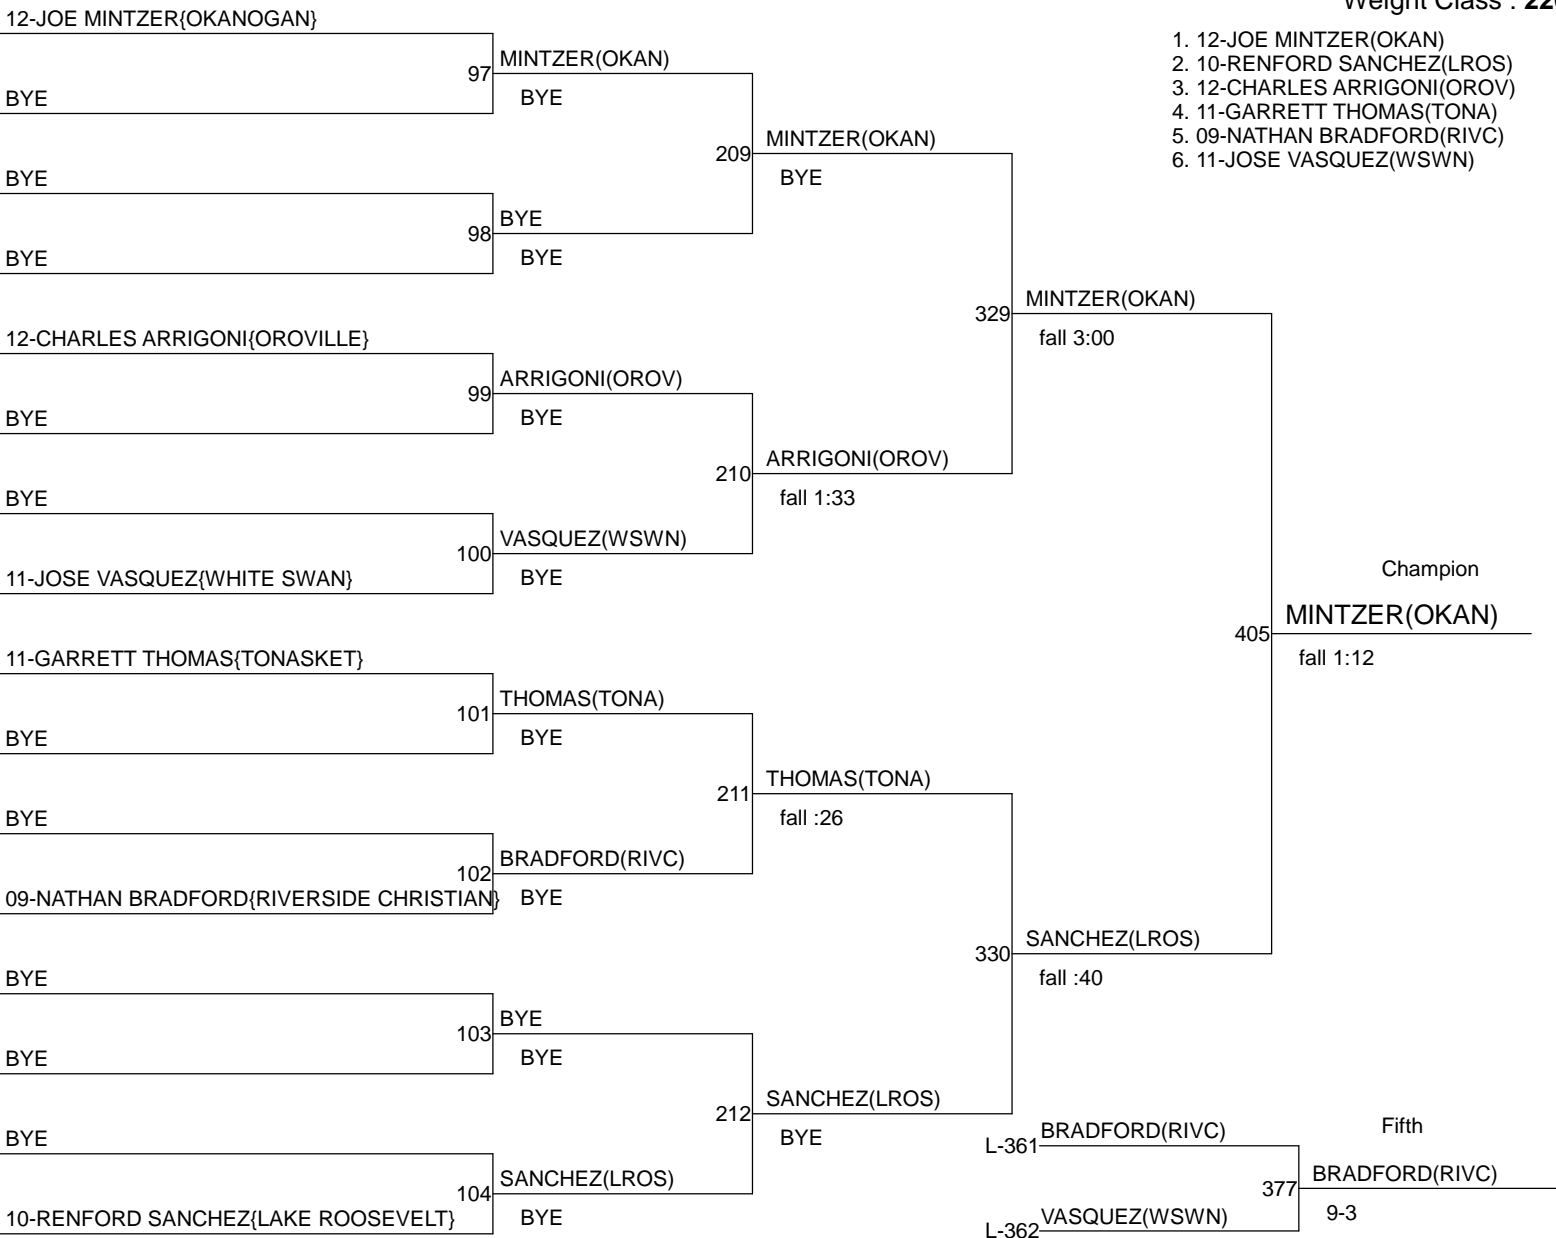

2016 1B2B Region II Wrestling Tournament

Weight Class : **182**

- 1. 12-CHRIS VARELAS(BREW)
- 2. 09-ISAAC GOMEZ(TONA)
- 3. 11-JEROME LAEL(KITT)
- 4. 12-AUSTIN WARREN(OKAN)
- 5. 10-TYRONE MENDEZ(WARD)
- 6. 10-ZANE SCOTT(OROV)

2016 1B2B Region II Wrestling Tournament

Weight Class : **195**

1. 12-SCOTT HARTVIG(OROV)
2. 11-DYLAN KALMA(TONA)
3. 11-JESSE WEITMAN(OKAN)
4. 12-SALVADOR URBINA(MABT)
5. 10-SPENCER GARIANO(TONA)
6. 10-DANIEL RAMIREZ(MABT)

2016 1B2B Region II Wrestling Tournament

Weight Class : **220**

1. 12-JOE MINTZER{OKANOGAN}
2. 10-RENFORD SANCHEZ(LROS)
3. 12-CHARLES ARRIGONI(OROV)
4. 11-GARRETT THOMAS(TONA)
5. 09-NATHAN BRADFORD(RIVC)
6. 11-JOSE VASQUEZ(WSWN)