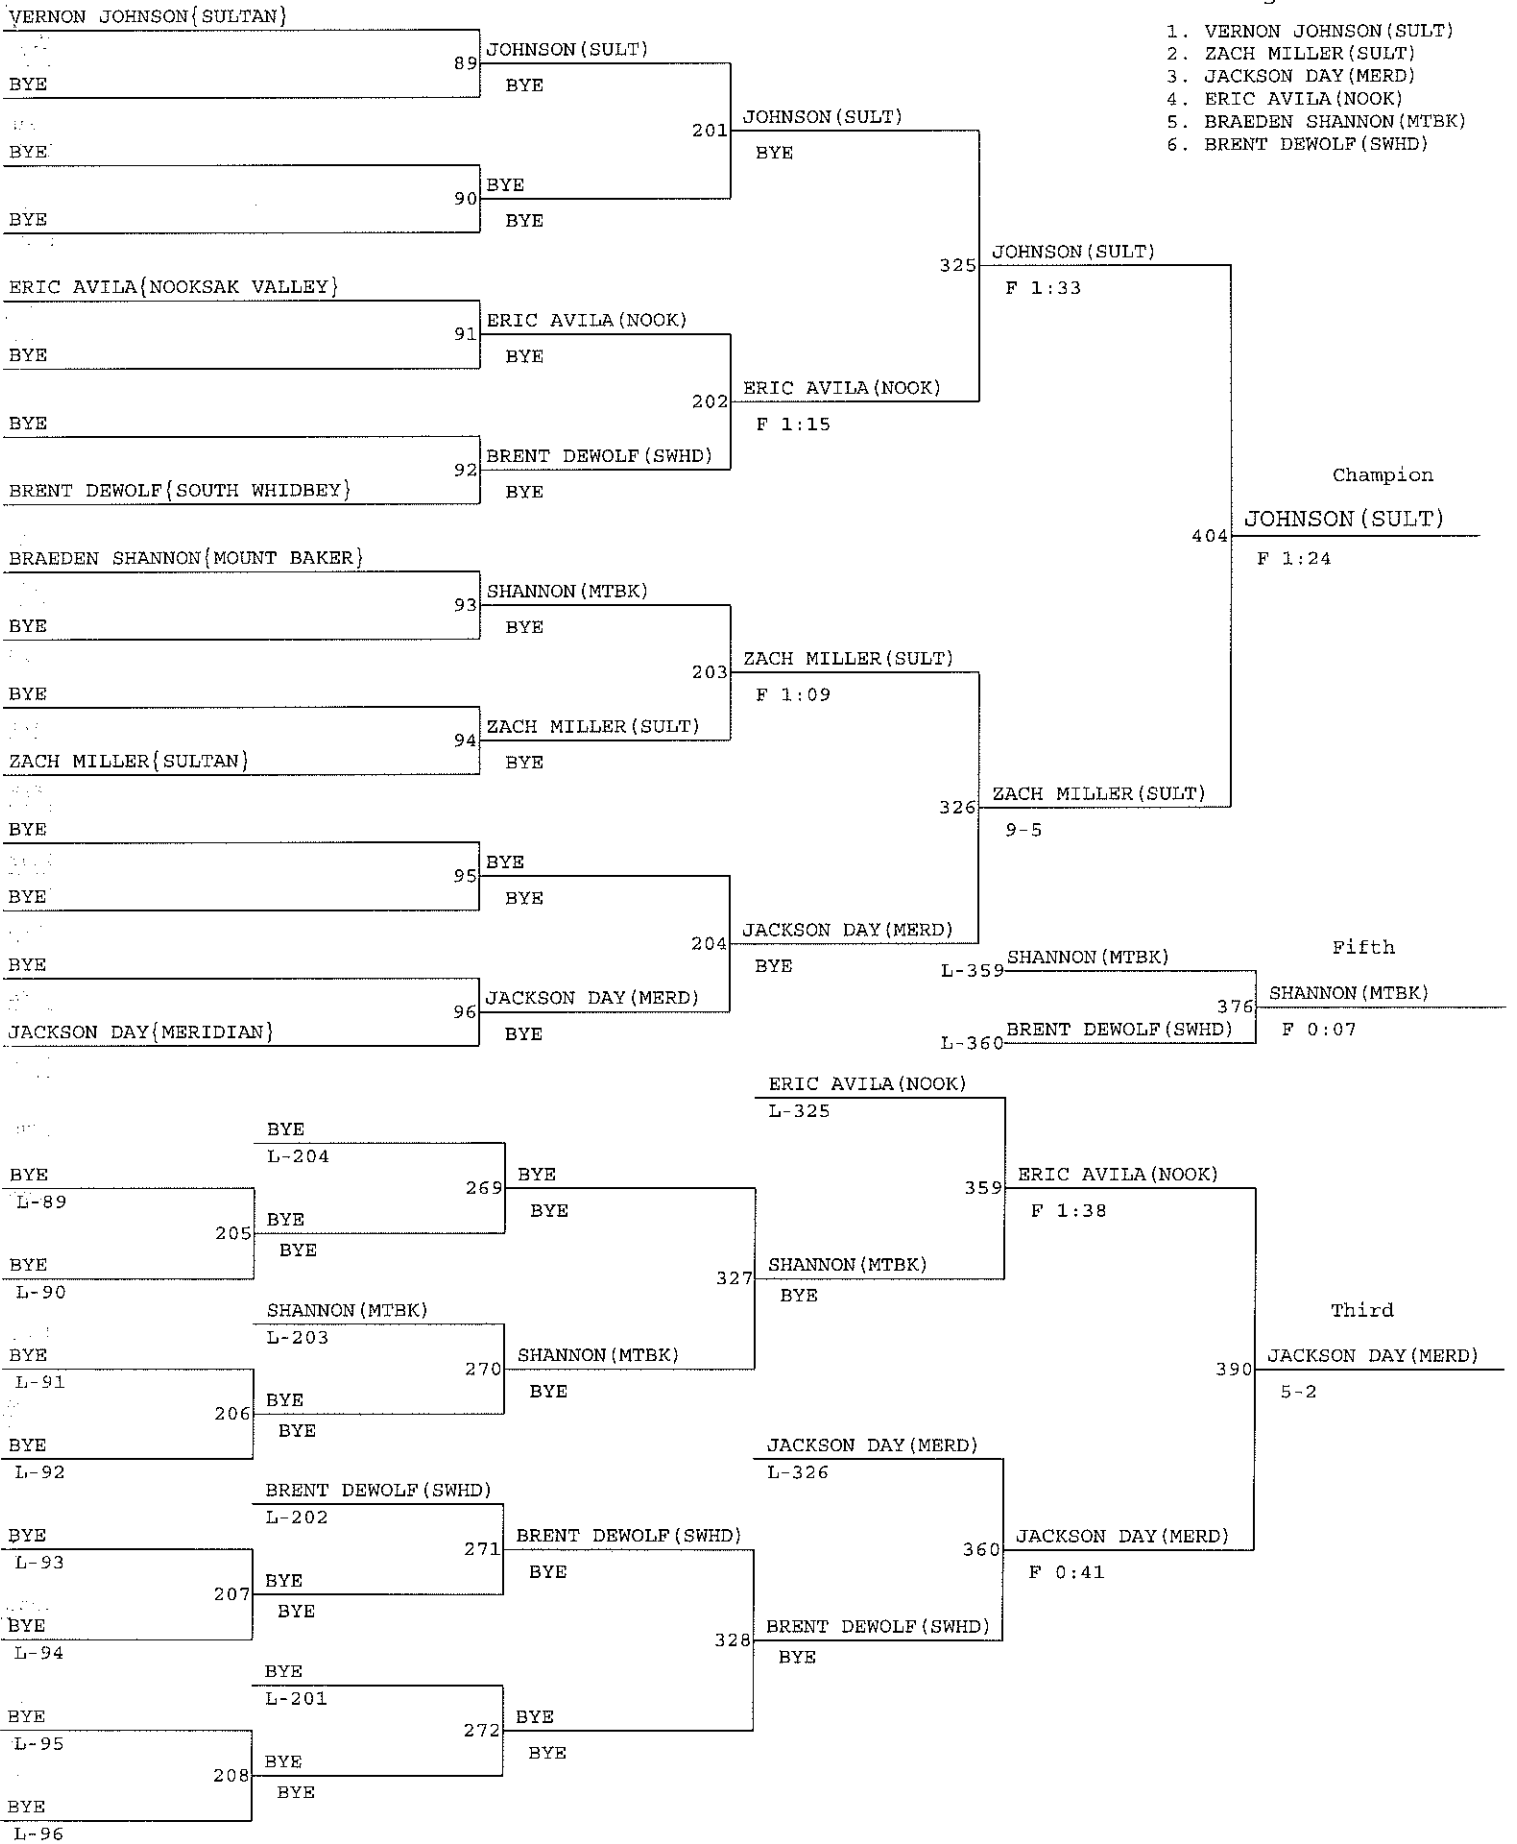

2016 District 1 1A Sub-Regional

Weight Class : 182

TANNER BELCHER{SULTAN}

1. TANNER BELCHER(SULT)
2. JACOB DECOOK(MTBK)
3. BAILEY GRAHAM-TUDOR(SULT) -
4. BYE
5. BYE
6. BYE

2016 District 1 1A Sub-Regional

Weight Class : 195