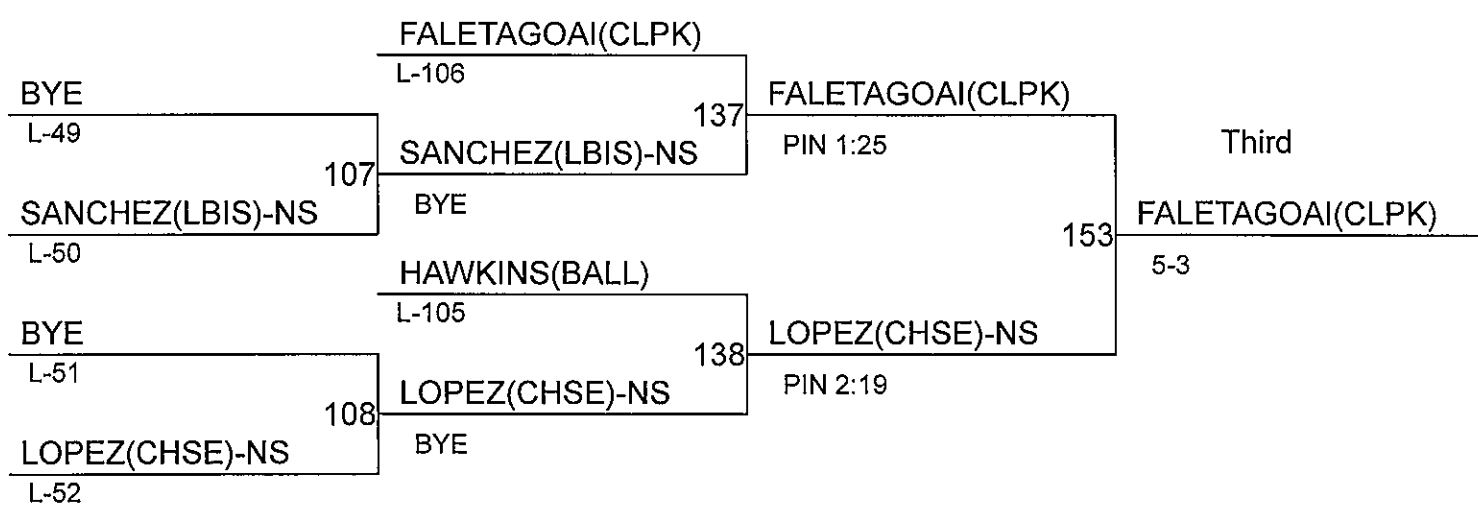

RELENTLESS TOURNAMENT

Weight Class : 195

1. 11-ZACH ENGLAND(BELV)
2. 11-CHRISTIAN MILLER(BCRT)
3. 11-JUSTIN PEARL(JUAN)
4. BRENDAN NGUYEN(LBIS)

RELENTLESS TOURNAMENT

Weight Class : 220

1. 12-JOE KERETI(CHSE)
2. COOPER ANTIN(LBIS)
3. 12-LOU FALETAGOAI(CLPK)
4. 12-ORLANDO LOPEZ(CHSE)-NS

RELENTLESS TOURNAMENT

Weight Class : 285

1. 12-PAO SOA(CLPK)
2. 12-CHRIS MILLARD(CHSE)
3. 10-ISMAIL CHAVEZ(CHSE)-NS
4. 10-JACKSON REED(ECAT)