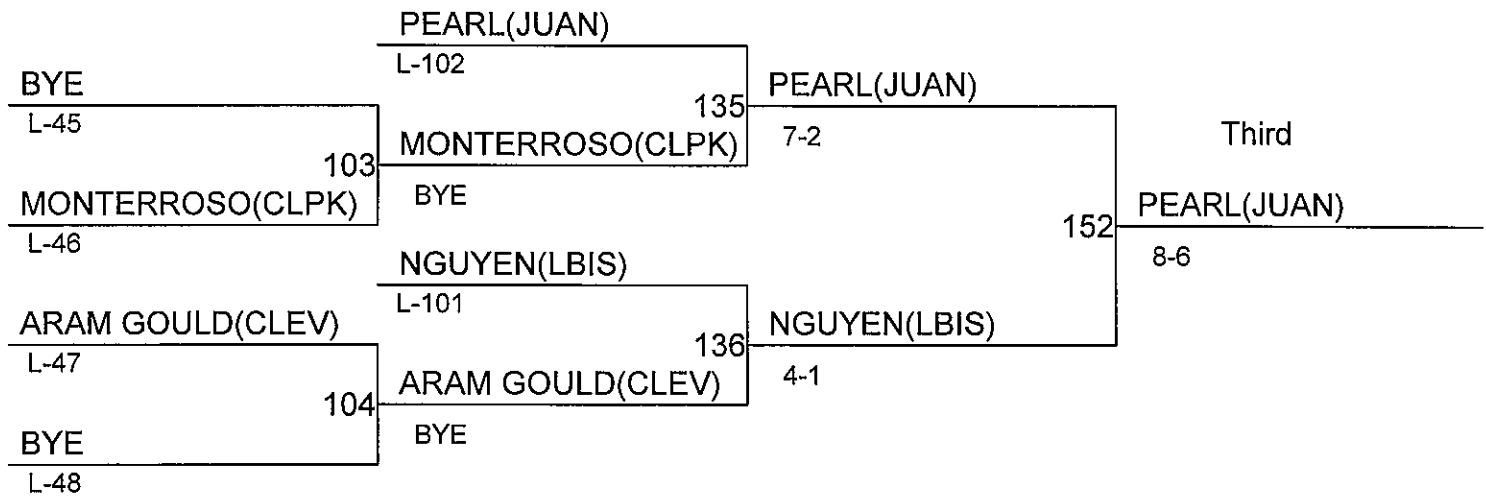

RELENTLESS TOURNAMENT

Weight Class : 170

1. 9-CONNOR HILL(MRCR)
2. 11-JAMES WILSON(BCRT)
3. ZACH JONES(RBCH)
4. 9-GIANNI LAFAVE(CLPK)

RELENTLESS TOURNAMENT

Weight Class : 182

1. 9-DONNIE HOWARD(MRCR)
2. 12-ALEX IRIZARRY(BCRT)
3. 10-MATT MOHERLE(JUAN)
4. 12-BRAIN WEN(MRCR)-NS

RELENTLESS TOURNAMENT

Weight Class : 195

1. 11-ZACH ENGLAND(BELV)
2. 11-CHRISTIAN MILLER(BCRT)
3. 11-JUSTIN PEARL(JUAN)
4. BRENDAN NGUYEN(LBIS)

RELENTLESS TOURNAMENT

Weight Class : 220

1. 12-JOE KERETI(CHSE)
2. COOPER ANTIN(LBIS)
3. 12-LOU FALETAGOAI(CLPK)
4. 12-ORLANDO LOPEZ(CHSE)-NS