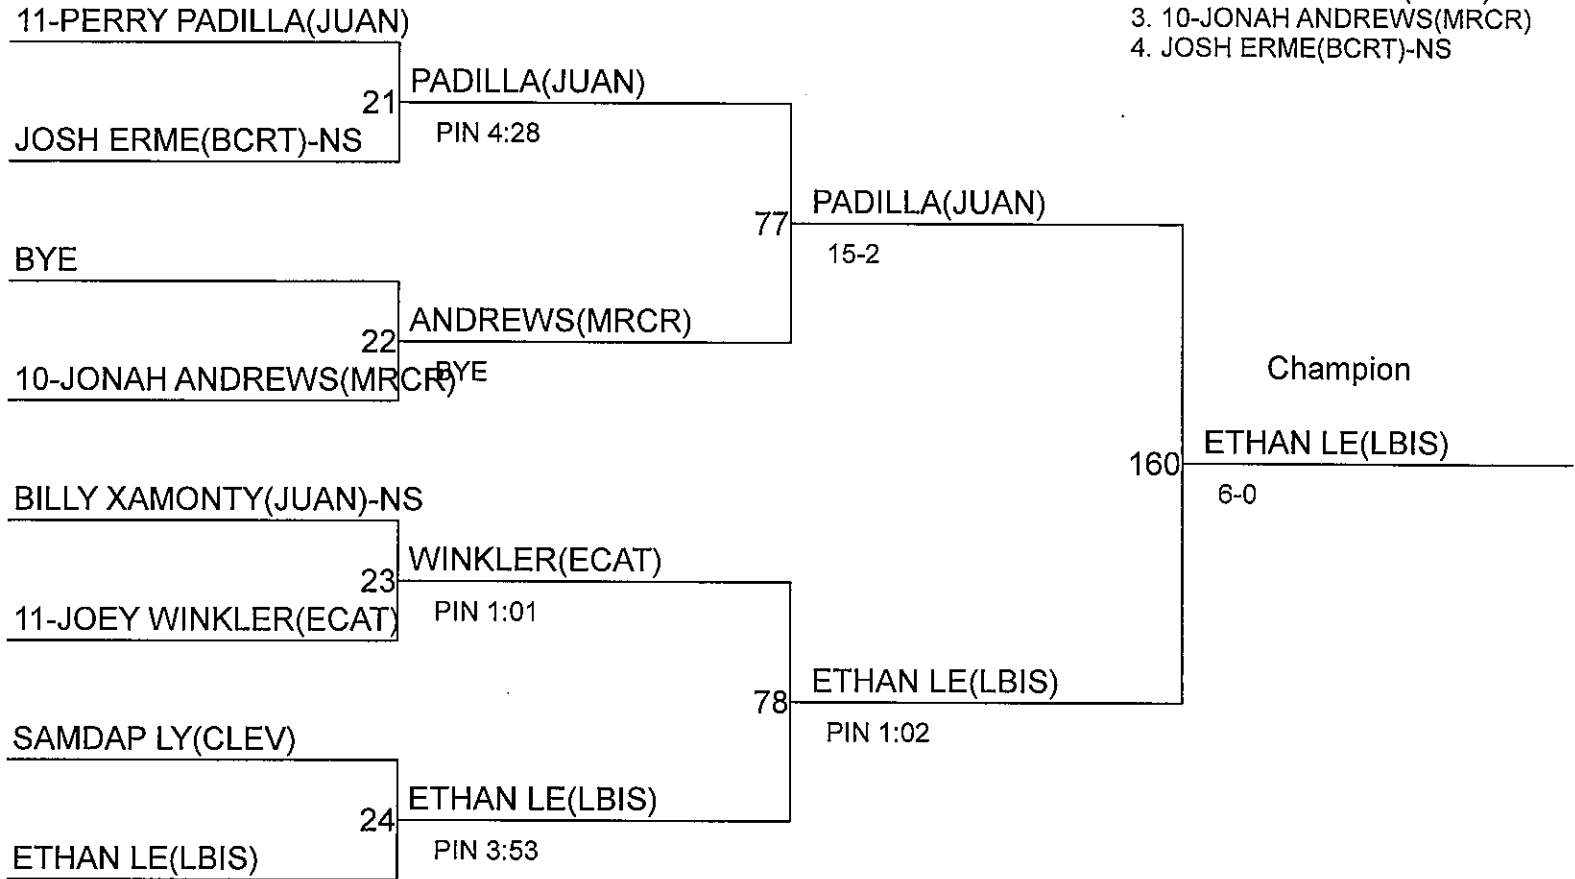

RELENTLESS TOURNAMENT

Weight Class : 132

1. 10-DANE GARMAN(JUAN)
2. SEAN SUROWIEC(LBIS)
3. JACK ROBEL(BLCH)
4. 10-MIGUEL DELUNA(CHSE)

RELENTLESS TOURNAMENT

Weight Class : 138

1. ETHAN LE(LBIS)
2. 11-PERRY PADILLA(JUAN)
3. 10-JONAH ANDREWS(MRCR)
4. JOSH ERME(BCRT)-NS