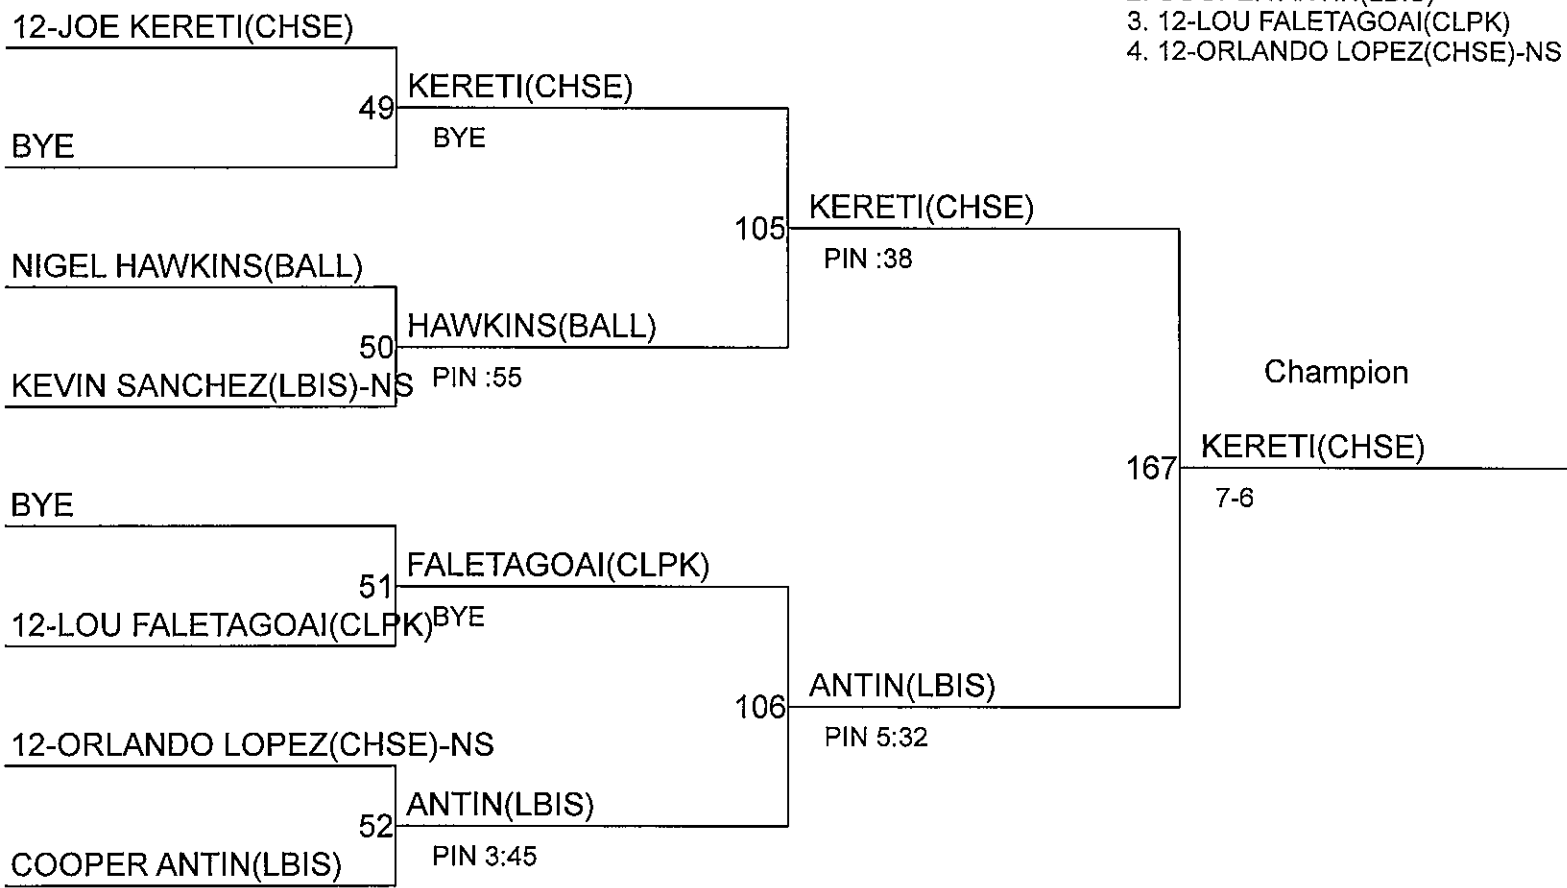

RELENTLESS TOURNAMENT

Weight Class : 195

1. 11-ZACH ENGLAND(BELV)
2. 11-CHRISTIAN MILLER(BCRT)
3. 11-JUSTIN PEARL(JUAN)
4. BRENDAN NGUYEN(LBIS)

RELENTLESS TOURNAMENT

Weight Class : 220

1. 12-JOE KERETI(CHSE)
2. COOPER ANTIN(LBIS)
3. 12-LOU FALETAGOAI(CLPK)
4. 12-ORLANDO LOPEZ(CHSE)-NS

RELENTLESS TOURNAMENT

Weight Class : 285

1. 12-PAO SOA(CLPK)
2. 12-CHRIS MILLARD(CHSE)
3. 10-ISMAIL CHAVEZ(CHSE)-NS
4. 10-JACKSON REED(ECAT)