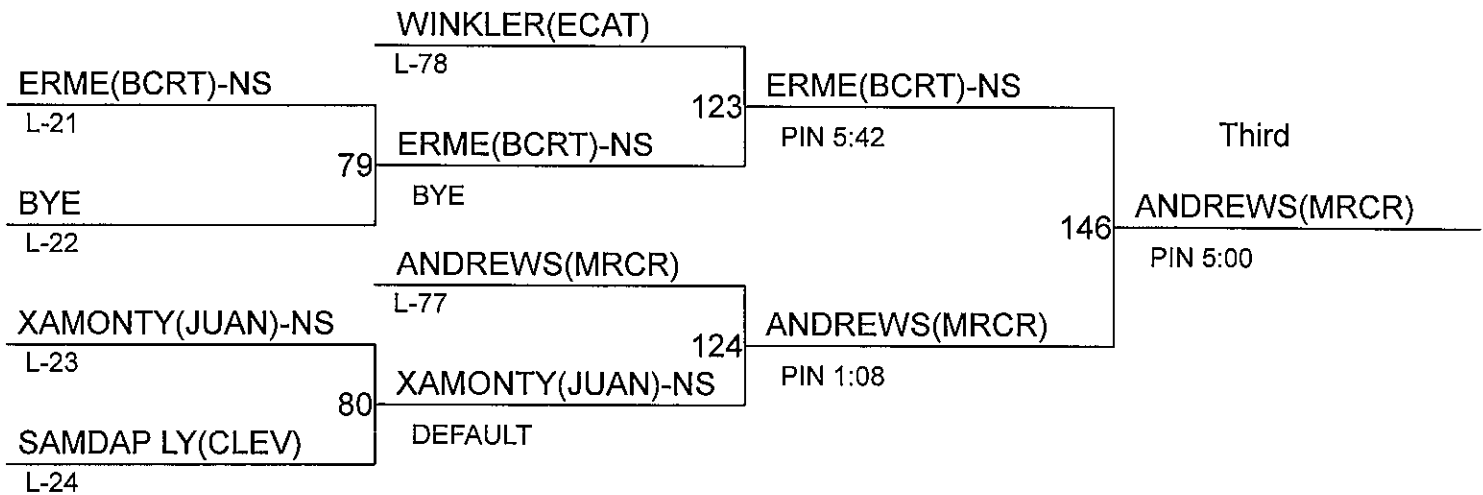

RELENTLESS TOURNAMENT

Weight Class : 132

1. 10-DANE GARMAN(JUAN)
2. SEAN SUROWIEC(LBIS)
3. JACK ROBEL(BLCH)
4. 10-MIGUEL DELUNA(CHSE)

RELENTLESS TOURNAMENT

Weight Class : 138

1. ETHAN LE(LBIS)
2. 11-PERRY PADILLA(JUAN)
3. 10-JONAH ANDREWS(MRCR)
4. JOSH ERME(BCRT)-NS