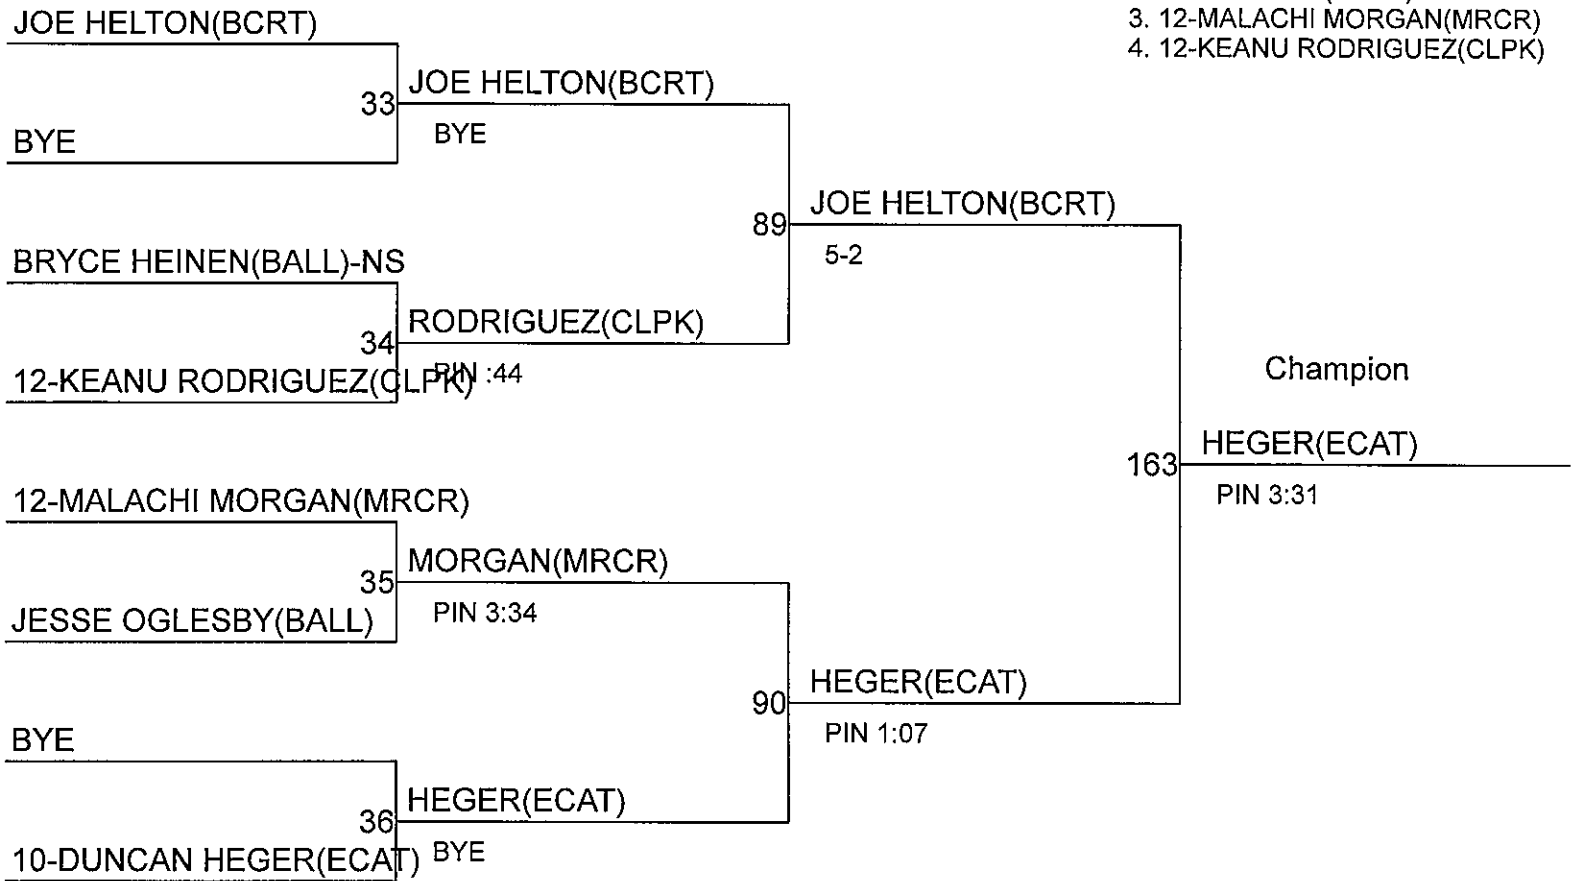

126

MITCHELL(REDM)

PIN 1:58

LOMBARDI(ECAT)

L-28

84

LOMBARDI(ECAT)

6-3

RELENTLESS TOURNAMENT

Weight Class : **152**

1. 12-NATHAN SMITH(BELV)
2. 12-HAMEED MAKTOOF(CHSE)
3. 12-LARAYMOND CANDLING(CLPK)
4. 12-SHANNON SMITH(JUAN)

RELENTLESS TOURNAMENT

Weight Class : 160

1. 10-DUNCAN HEGER(ECAT)
2. JOE HELTON(BCRT)
3. 12-MALACHI MORGAN(MRCR)
4. 12-KEANU RODRIGUEZ(CLPK)