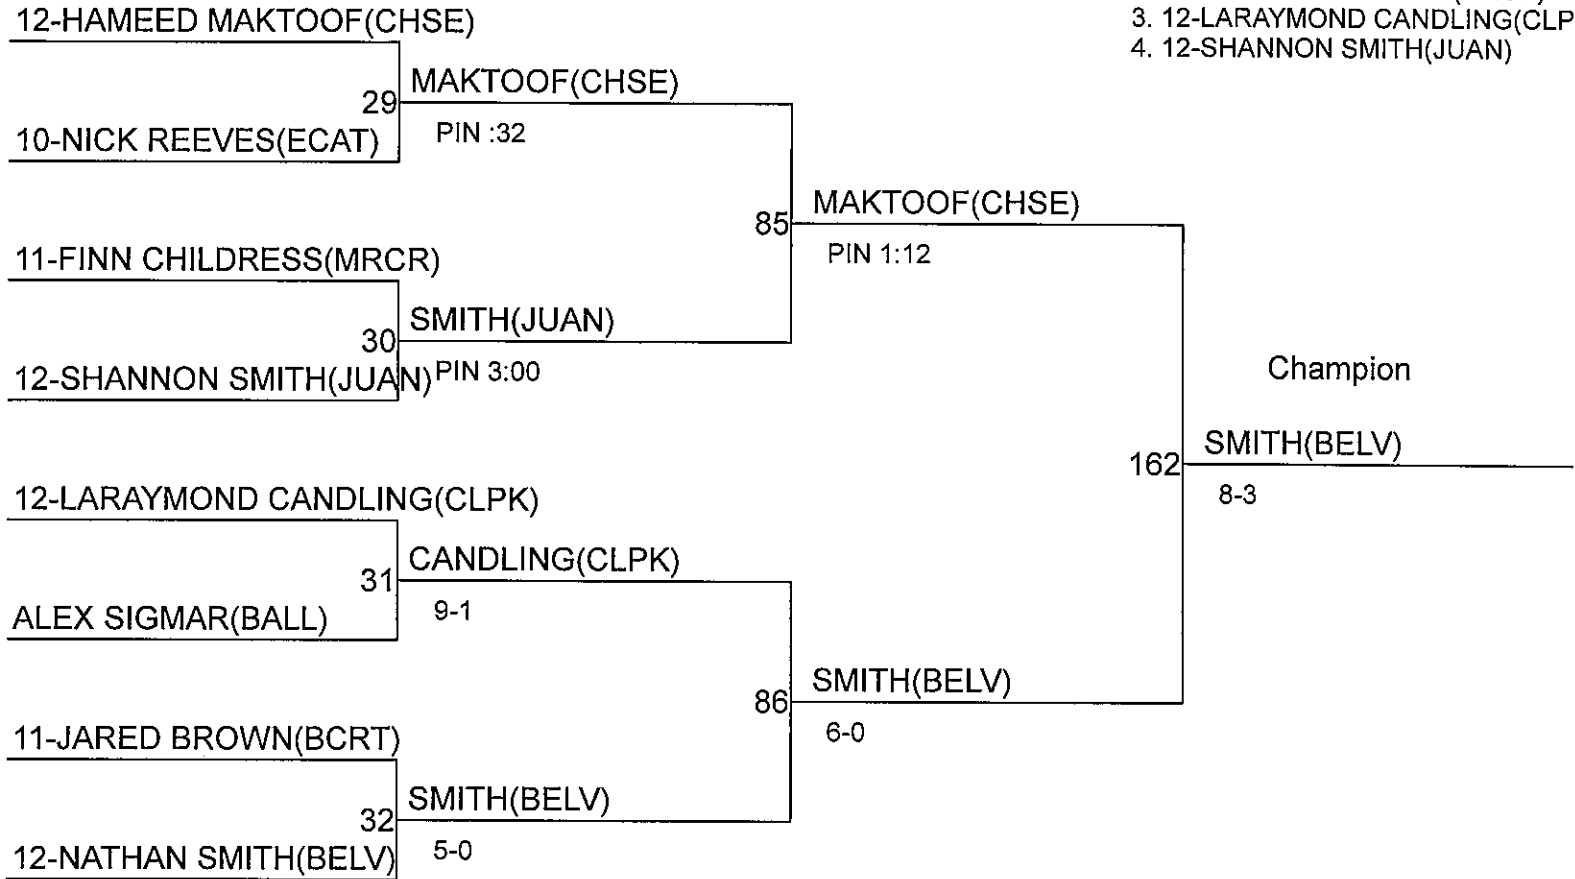

RELENTLESS TOURNAMENT

Weight Class : **152**

1. 12-NATHAN SMITH(BELV)
2. 12-HAMEED MAKTOOF(CHSE)
3. 12-LARAYMOND CANDLING(CLPK)
4. 12-SHANNON SMITH(JUAN)