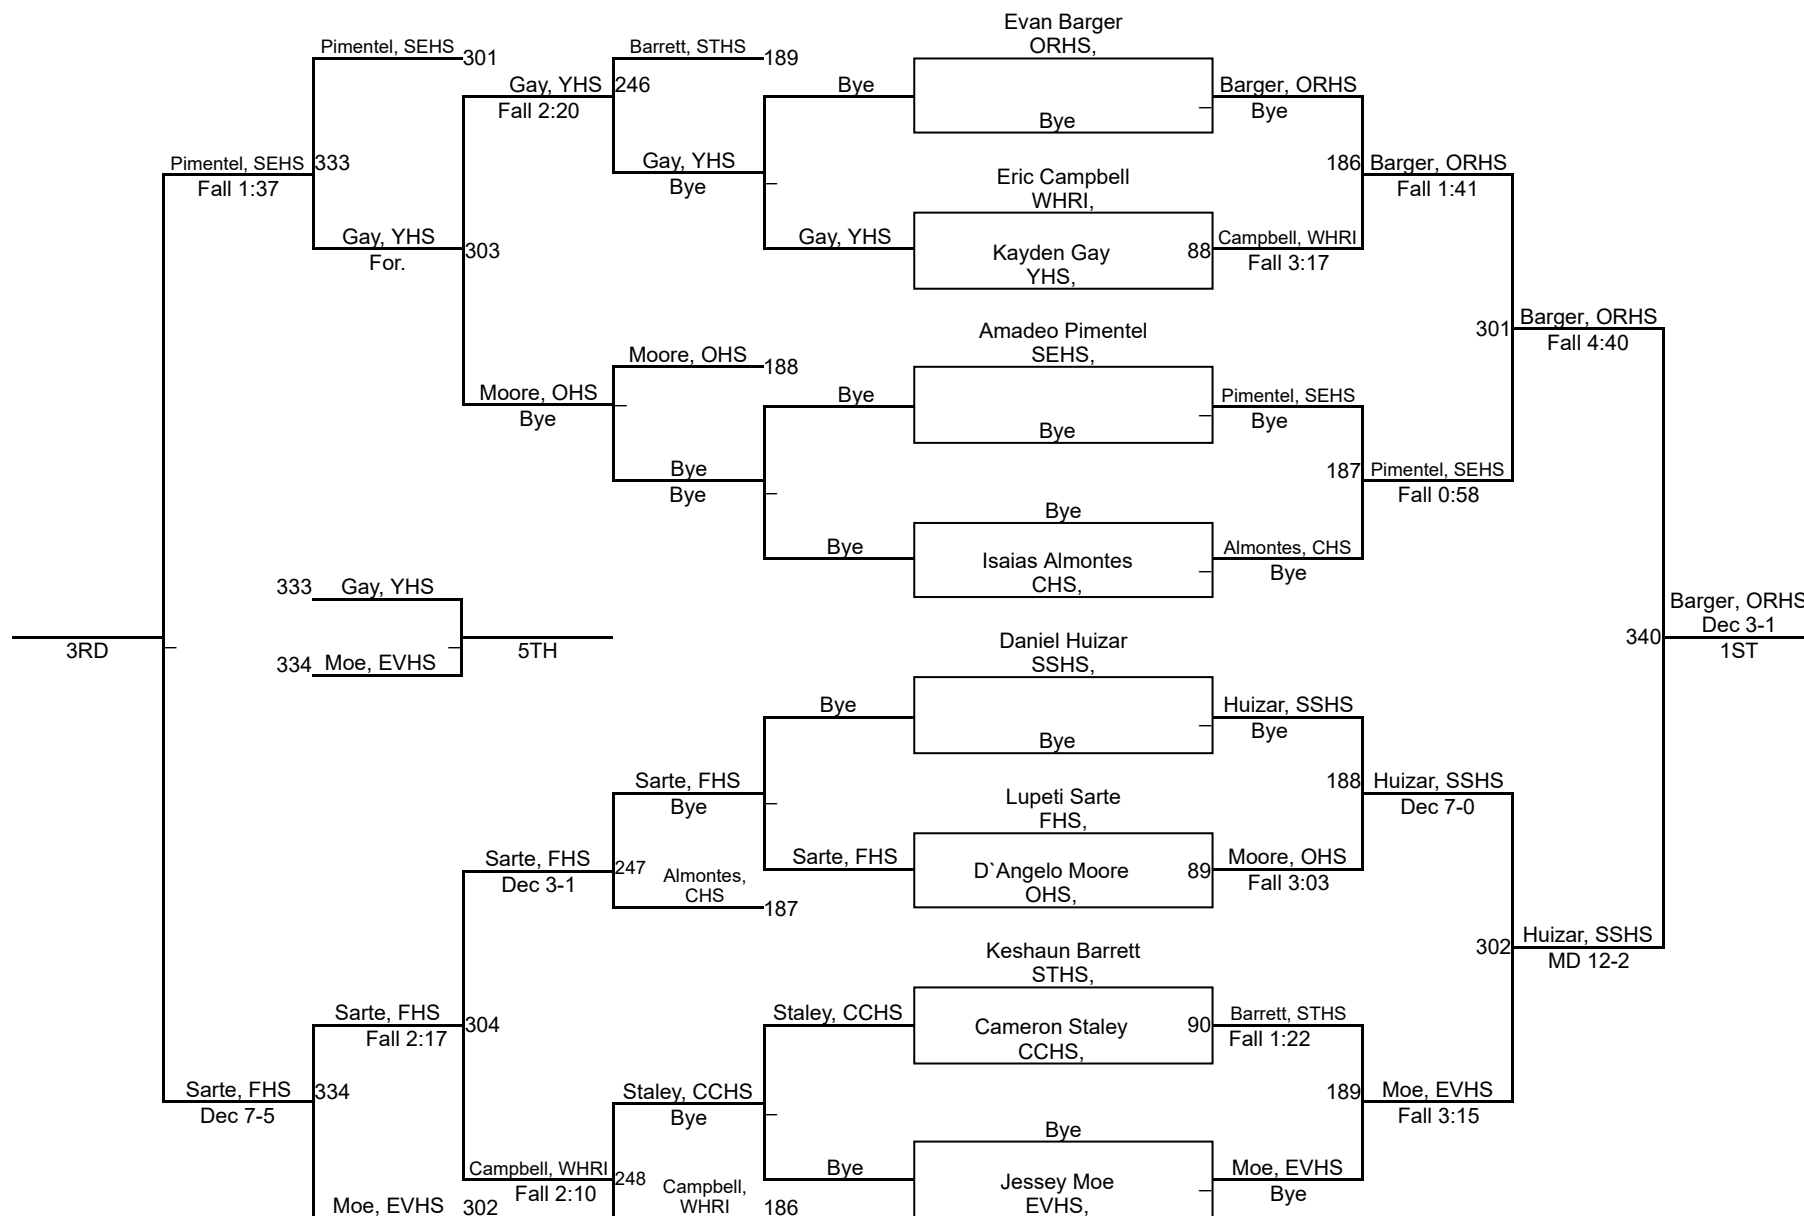

White River Classic WIAA

160

White River Classic WIAA

170

White River Classic WIAA

182

White River Classic WIAA

195

White River Classic WIAA

220

White River Classic WIAA

285