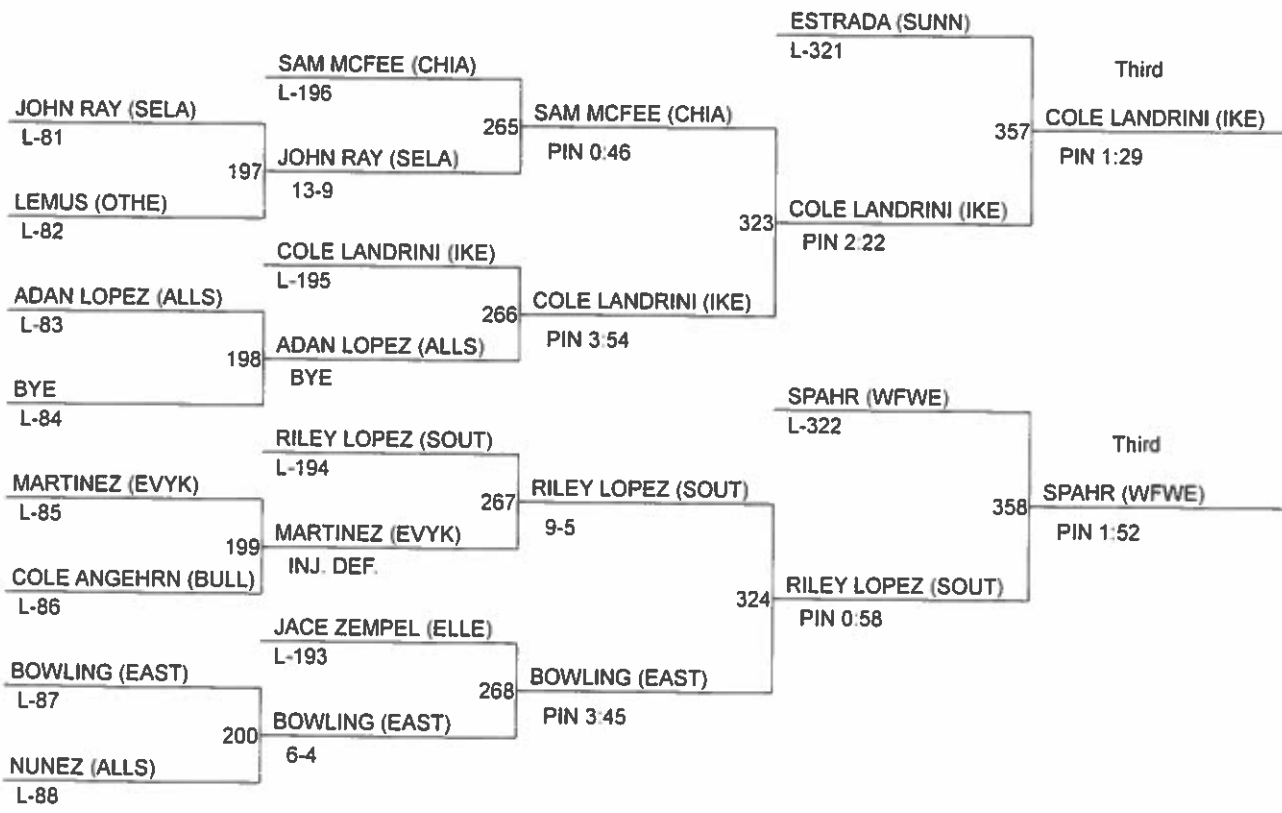

Weight Class : 170

1. AARON PIMENTEL (SELA)
2. RAUL JIMENEZ (IKE)
3. MOISES MORALES (SUNN)
3. HUNTER WALLACE (KITT)
5. JONAH BRUMBAUGH (SUMN)
5. REESE JONES (OTHE)

2017 RAY WESTBERG WRESTLING INVITATIONAL

Weight Class : 182

1. LUKE PEEBLES (KITT)
2. BOEDY TAYLOR (CHEN)
3. COLE LANDRINI (IKE)
3. BRENDEN SPAHR (WFWE)
5. STEVEN ESTRADA (SUNN)
5. RILEY LOPEZ (SOUT)

2017 RAY WESTBERG WRESTLING INVITATIONAL

Weight Class : 195