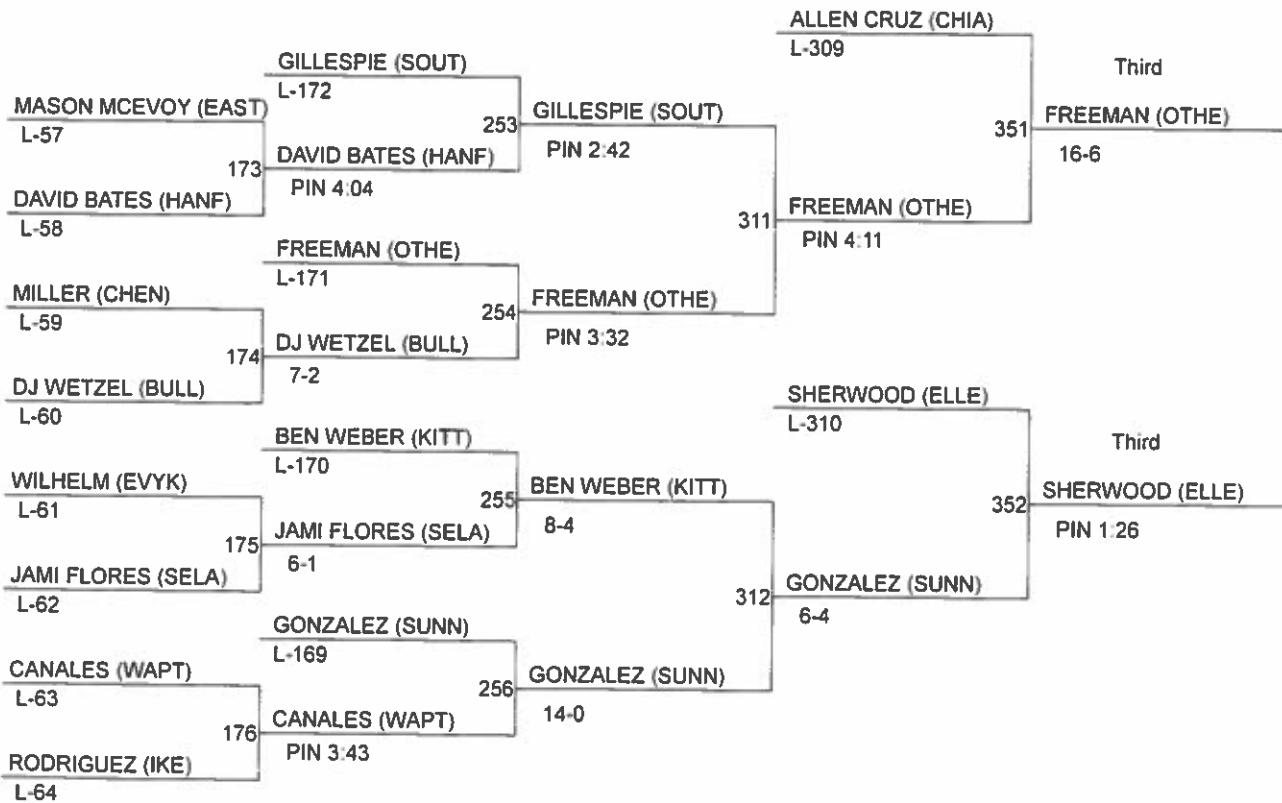

2017 RAY WESTBERG WRESTLING INVITATIONAL

Weight Class : 145

- 1. CARLOS LOPEZ (SELA)
- 2. GARRETT CHENEY (ELLE)
- 3. RILEY CISSNE (CHIA)
- 3. TOMMY OTT (KITT)
- 5. JACOB NOWELS (WFWE)
- 5. NATE JAMES (SUMN)

2017 RAY WESTBERG WRESTLING INVITATIONAL

Weight Class : 152

1. MICHAEL ANDERSON (WFWE)
2. TRACE FLSCHLIN (SUMN)
3. COLLIN FREEMAN (OTHE)
3. MASON SHERWOOD (ELLE)
5. ALLEN CRUZ (CHIA)
5. IZAIHAH GONZALEZ (SUNN)