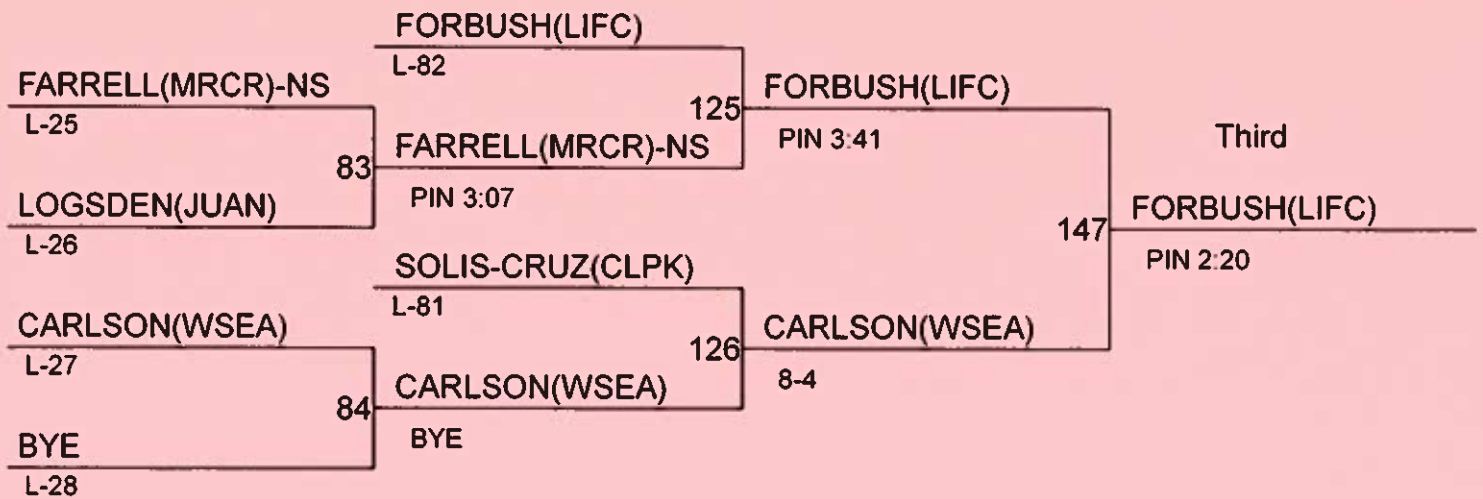

MORENO(EVTY)-NS

L-24

PIN :44

RELENTLESS 2

Weight Class : 145

1. 12-PILJIN KWAK(MRCR)
2. 12-KAI GRIEM(GARF)
3. 11-JACE FORBUSH(LIFC)
4. 10-OLIVER CARLSON(WSEA)

RELENTLESS 2

Weight Class : 152