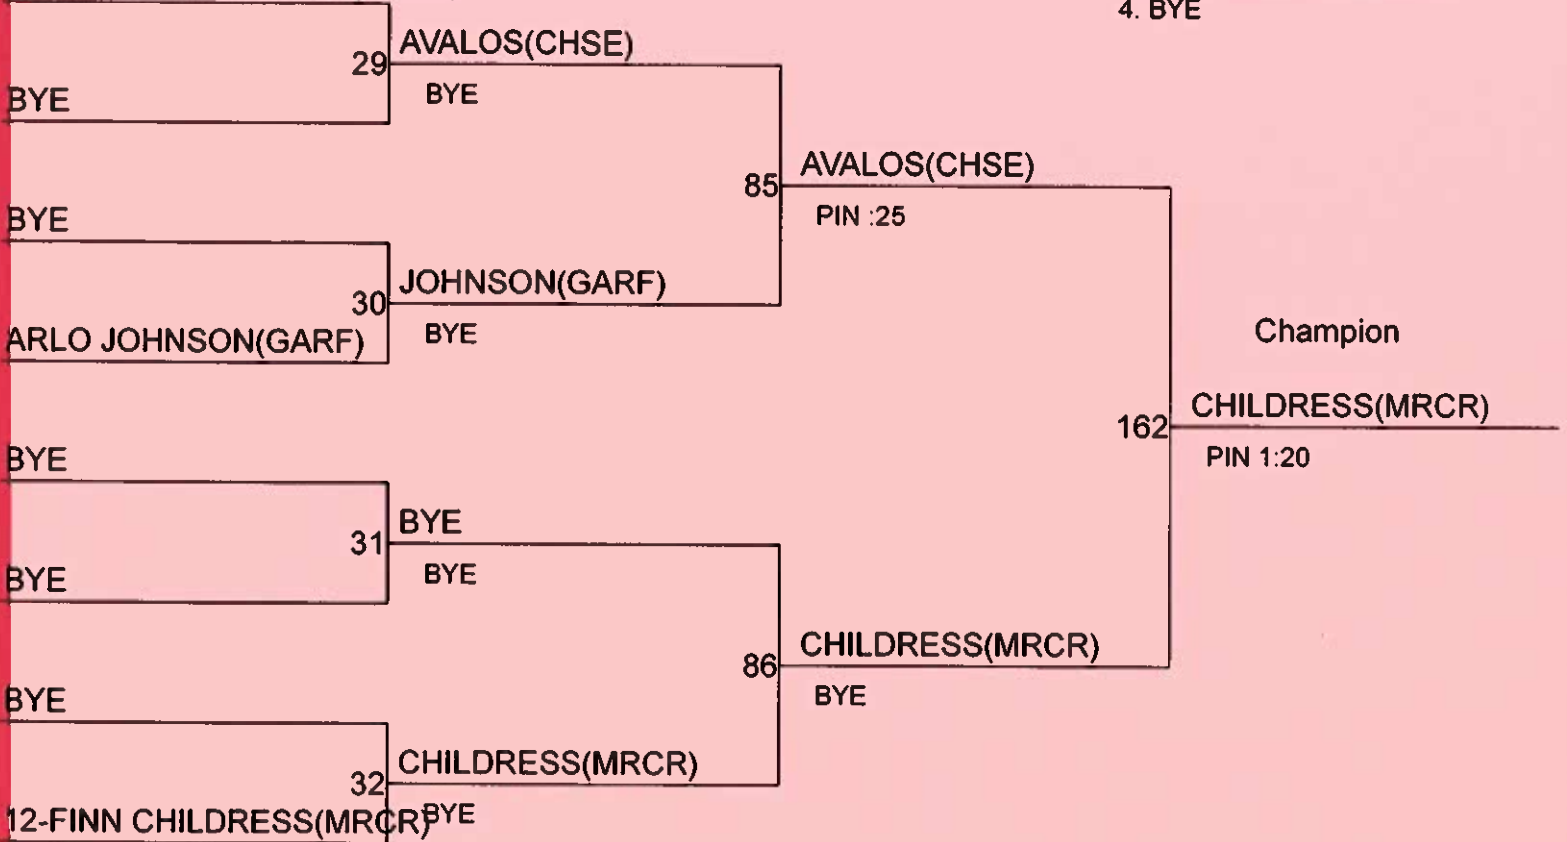

RELENTLESS 2

Weight Class : 152

1. 12-FINN CHILDRESS(MRCR)
2. 11-GREGARIO AVALOS(CHSE)
3. ARLO JOHNSON(GARF)
4. BYE

11-GREGARIO AVALOS(CHSE)