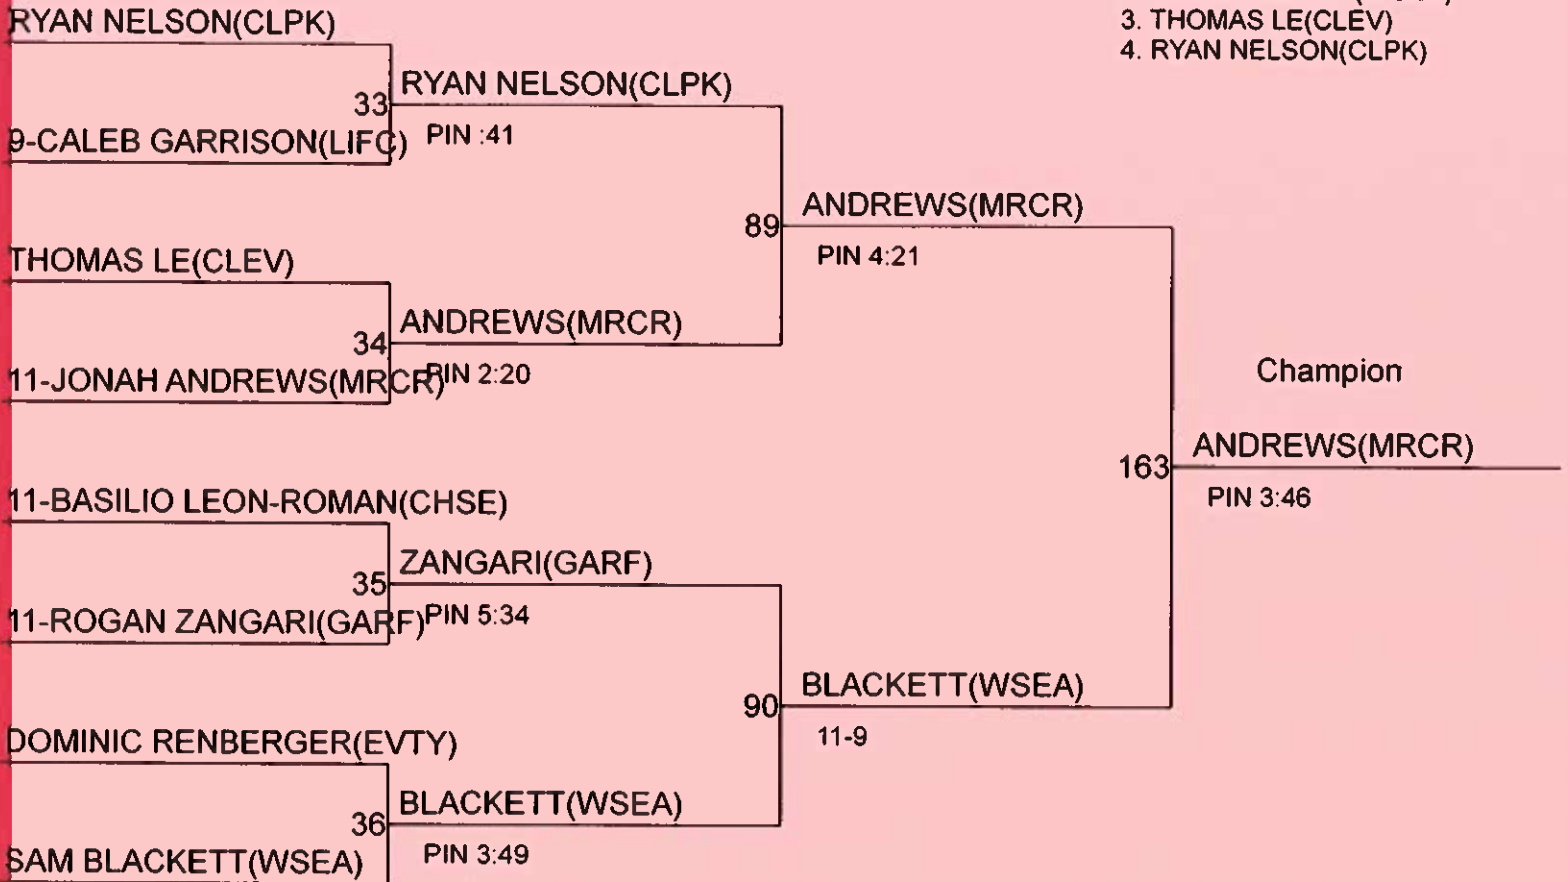

- 1. 12-FINN CHILDRESS(MRCR)
- 2. 11-GREGARIO AVALOS(CHSE)
- 3. ARLO JOHNSON(GARF)
- 4. BYE

11-GREGARIO AVALOS(CHSE)

RELENTLESS 2

Weight Class : 160

1. 11-JONAH ANDREWS(MRCR)
2. SAM BLACKETT(WSEA)
3. THOMAS LE(CLEV)
4. RYAN NELSON(CLPK)