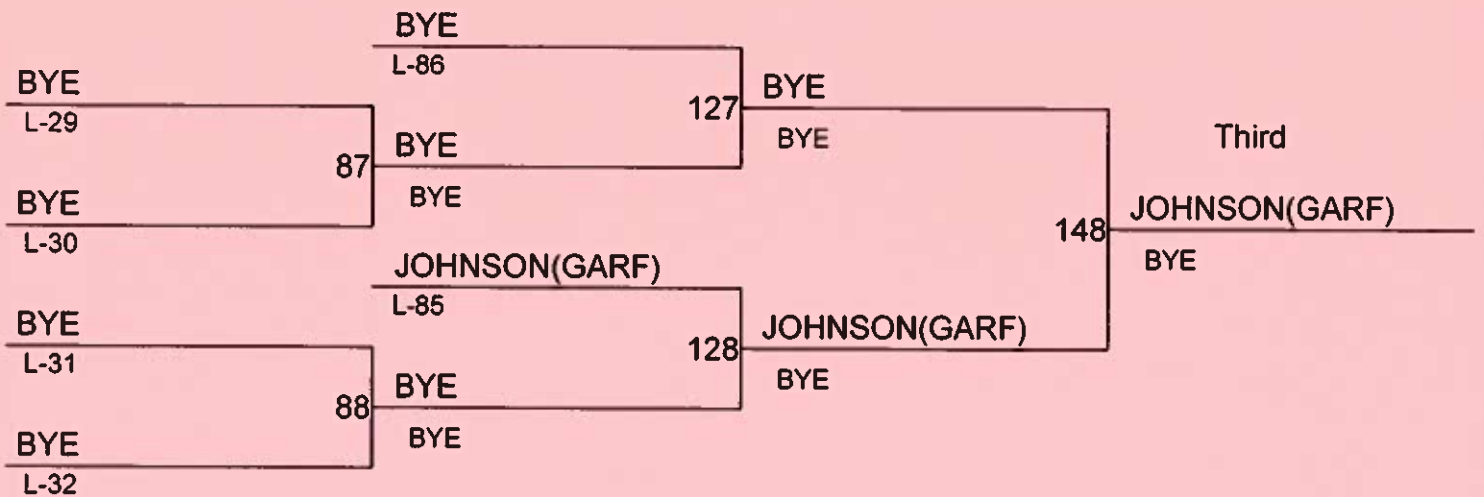

RELENTLESS 2

Weight Class : 152

1. 12-FINN CHILDRESS(MRCR)
2. 11-GREGARIO AVALOS(CHSE)
3. ARLO JOHNSON(GARF)
4. BYE

11-GREGARIO AVALOS(CHSE)