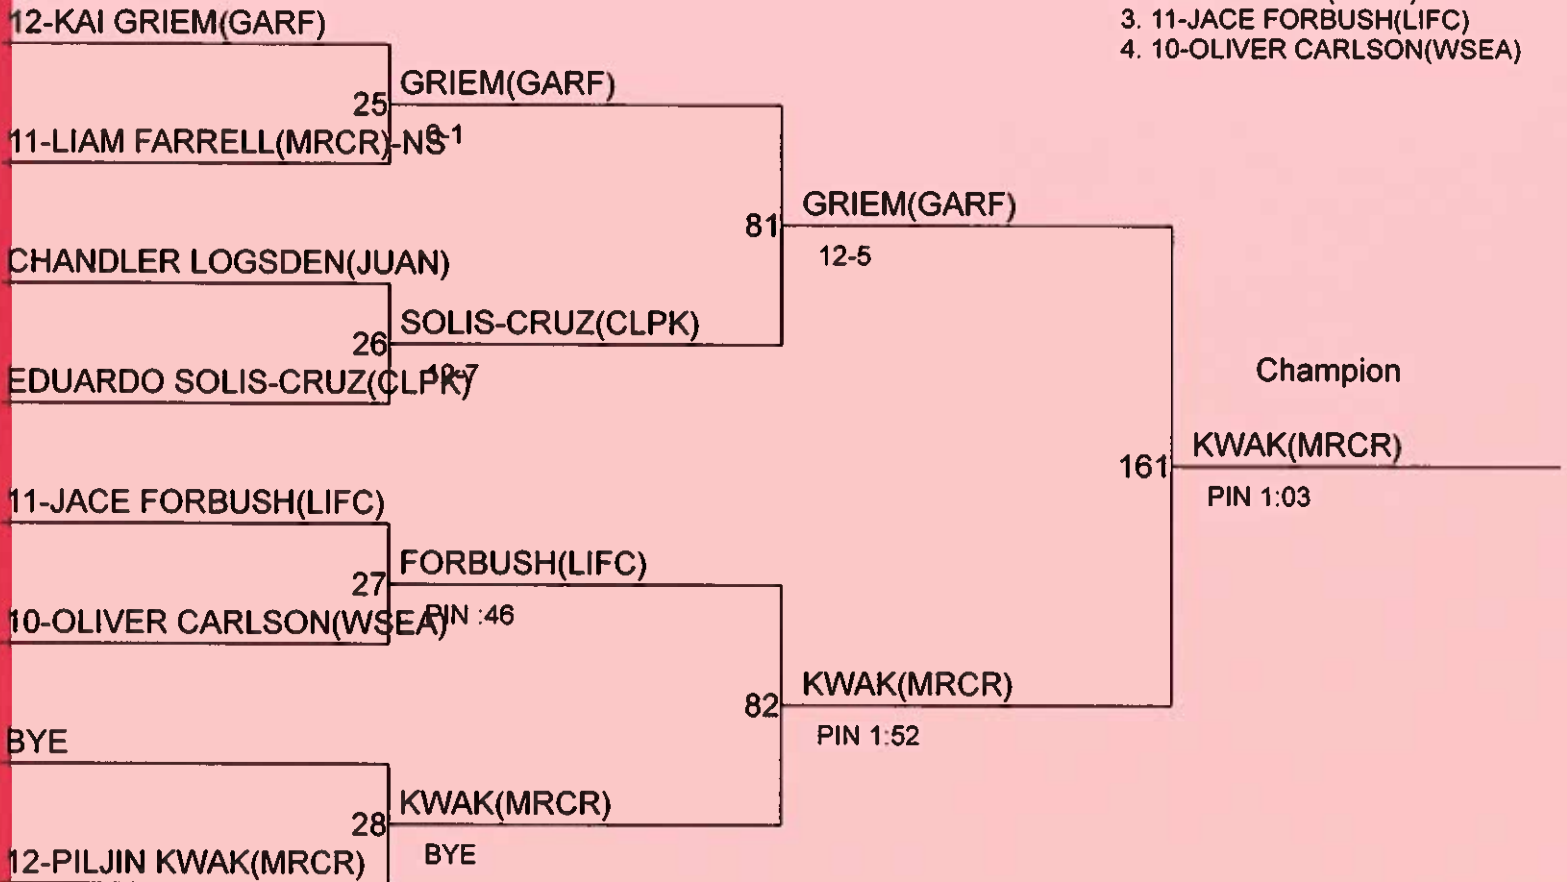

MORENO(EVTY)-NS

L-24

PIN :44

RELENTLESS 2

Weight Class : 145

1. 12-PILJIN KWAK(MRCR)
2. 12-KAI GRIEM(GARF)
3. 11-JACE FORBUSH(LIFC)
4. 10-OLIVER CARLSON(WSEA)

RELENTLESS 2

Weight Class : 152