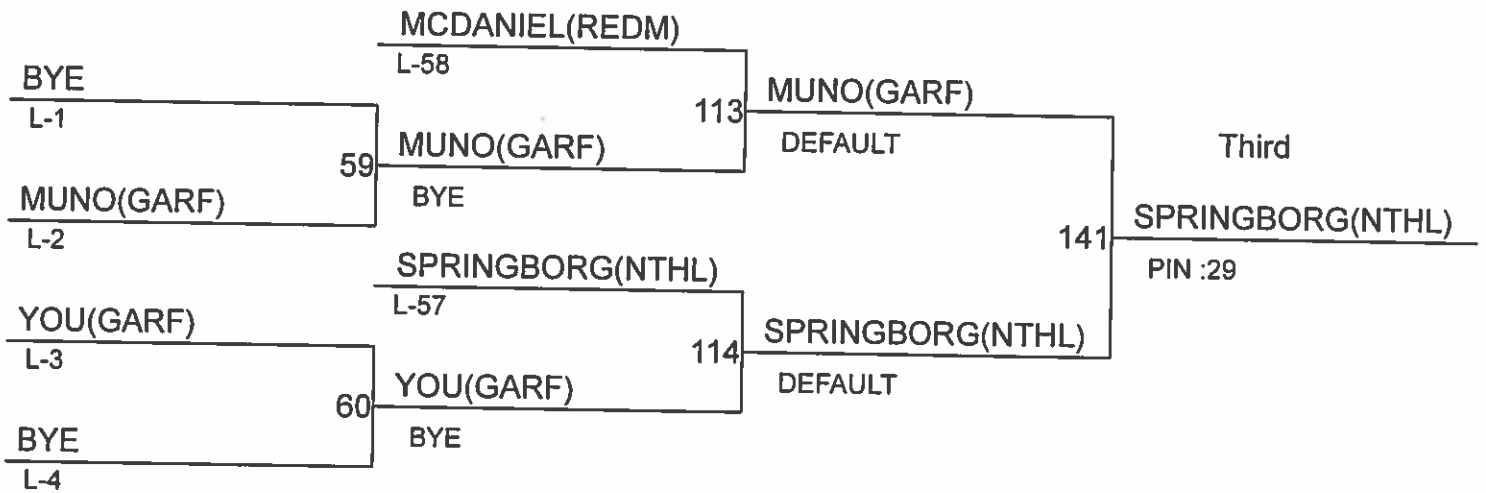

GIRLS DISTRICT 2 SUB-REGIONAL TOURNAMENT

1..REDMOND.....	120	10..BALLARD.....	21
2..GARFIELD.....	76	11..EASTLAKE.....	16
3..MERCER ISLAND.....	61	12..ISSAQUAH.....	16
4..CHIEF SEALTH.....	47	13..LAKE WASHINGTON.....	14
5..INGRAHAM.....	36	14..INTERLAKE.....	10
6..NATHAN HALE.....	35	15..BAINBRIDGE.....	9
7..BELLEVUE.....	34	16..RAINIER BEACH.....	7
8..SKYLINE.....	24	17..LAKESIDE.....	7
9..MOUNT SI.....	22	18..LIBERTY.....	0
		19..SAMMAMISH.....	0

GIRLS DISTRICT 2 SUB-REGIONAL TOURNAMENT

Weight Class : 100

1. 10-KAYLA ROGERS(BALL)
2. 9-SHANNON CURRAN(REDM)
3. 11-KAYLA SPRINGBORG(NTHL)
4. 12-BETELHEM MUNO(GARF)