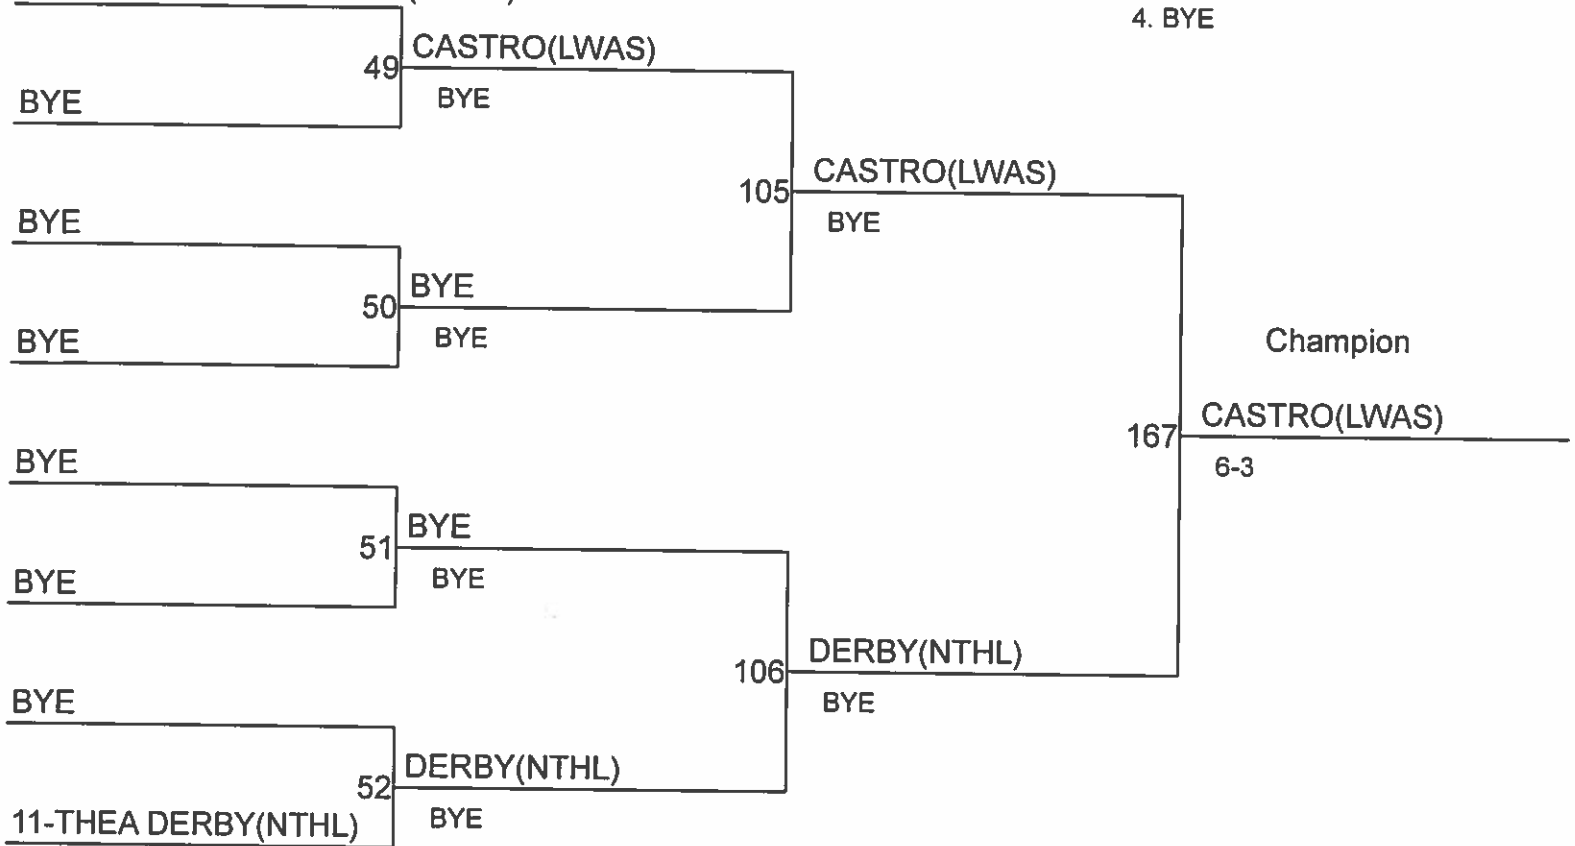

GIRLS DISTRICT 2 SUB-REGIONAL TOURNAMENT

Weight Class : 190

1. 12-JACQUELINE CASTRO(LWAS);
2. 11-THEA DERBY(NTHL)
3. BYE
4. BYE

12-JACQUELINE CASTRO(LWAS)