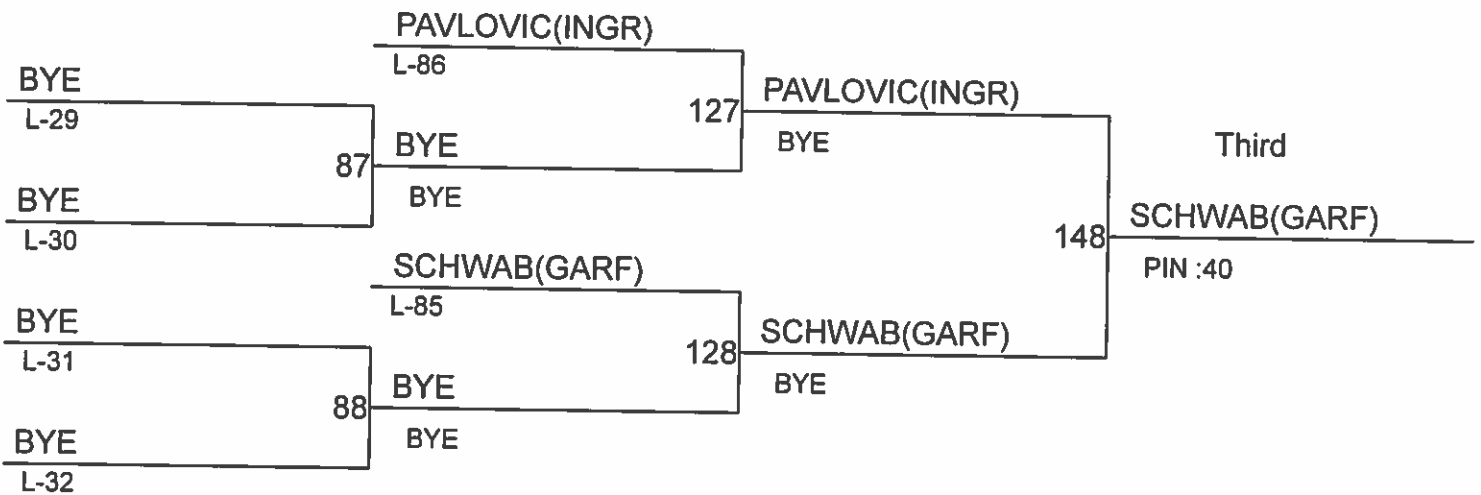

GIRLS DISTRICT 2 SUB-REGIONAL TOURNAMENT

Weight Class : 130

- 1. 10-FAITH MORSE(ELAK)
- 2. 12-SHEAN JUTA(CHSE)
- 3. BYE
- 4. BYE

GIRLS DISTRICT 2 SUB-REGIONAL TOURNAMENT

Weight Class : 135

1. 12-NADIA MEDVINSKY(REDM)
2. 10-HERMELA SHIFERAW(GARF)
3. 12-ELLA SCHWAB(GARF)
4. 10-VALENTINA PAVLOVIC(INGR)