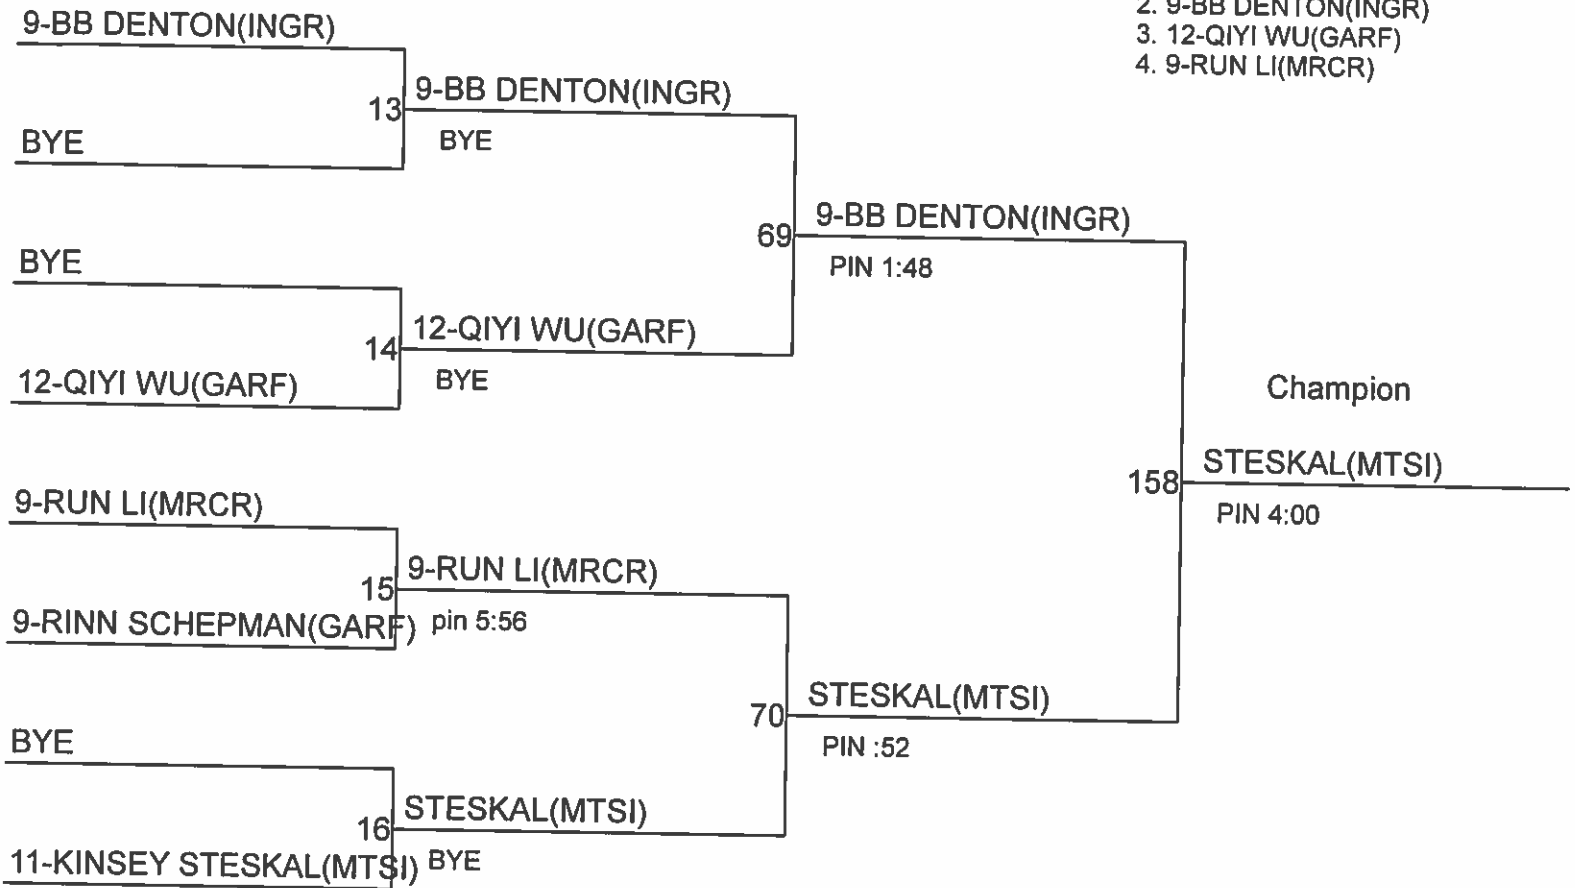

GIRLS DISTRICT 2 SUB-REGIONAL TOURNAMENT

Weight Class : 115

1. 11-KINSEY STESKAL(MTSI)
2. 9-BB DENTON(INGR)
3. 12-QIYI WU(GARF)
4. 9-RUN LI(MRCR)