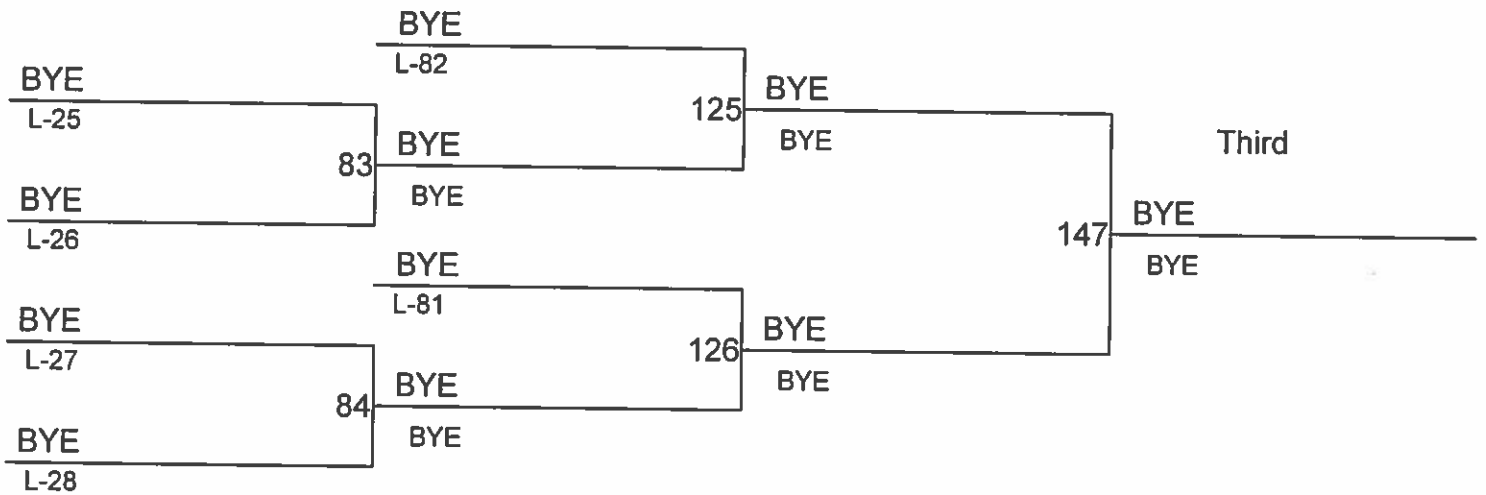

GIRLS DISTRICT 2 SUB-REGIONAL TOURNAMENT

Weight Class : 130

1. 10-FAITH MORSE(ELAK)
2. 12-SHEAN JUTA(CHSE)
3. BYE
4. BYE