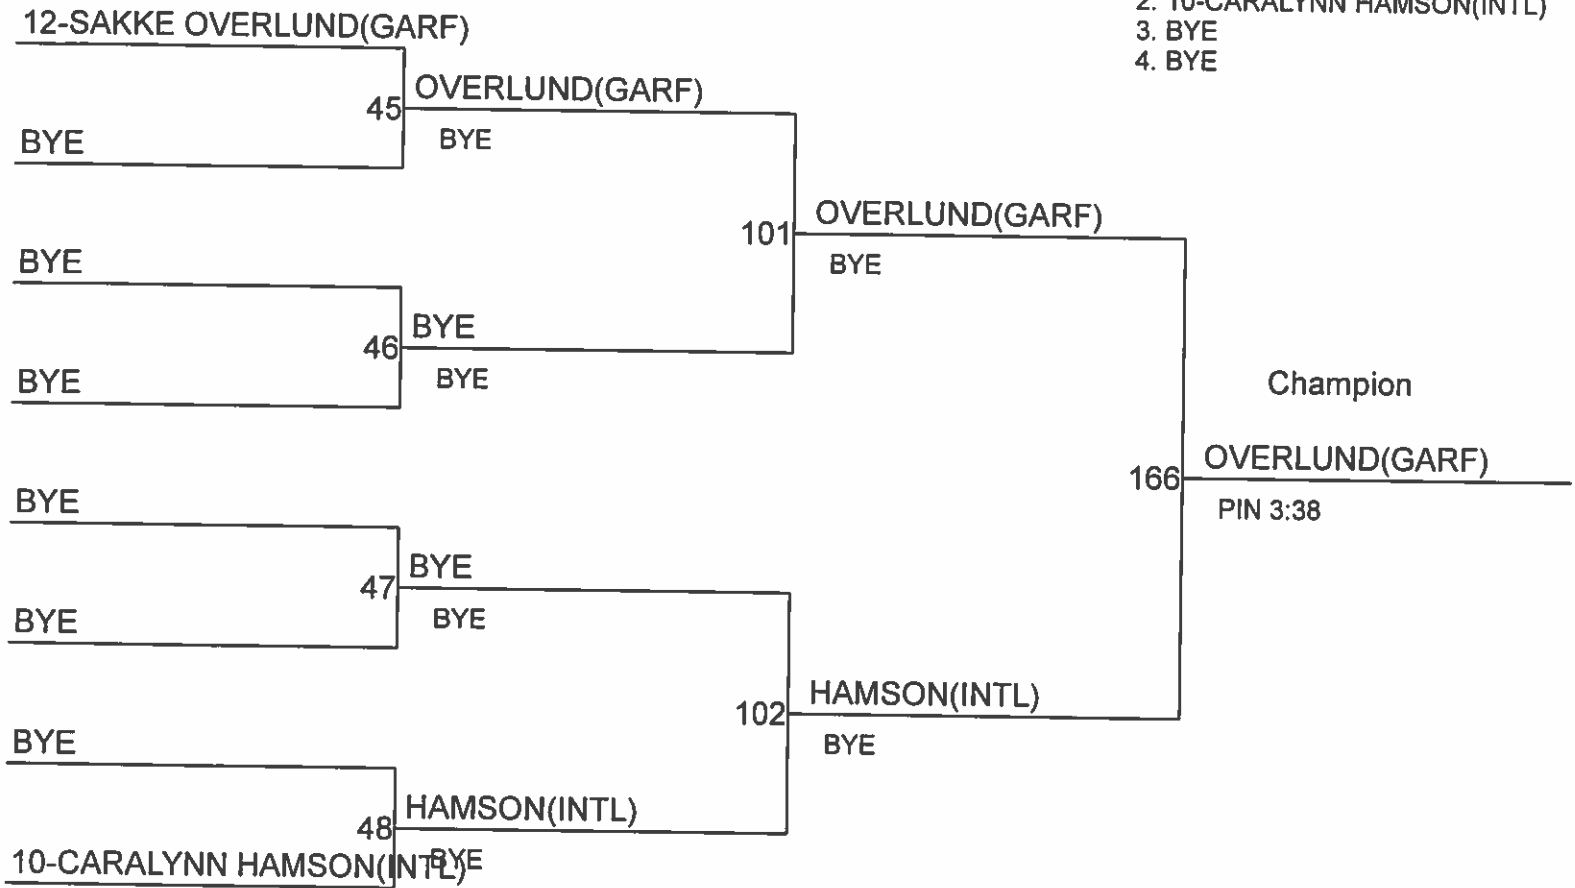

GIRLS DISTRICT 2 SUB-REGIONAL TOURNAMENT

Weight Class : 155

- 1. 12- JESSICA HART(ISSA)
- 2. 11-ALEXANDRA JOHNSON(GARF)
- 3. BYE
- 4. BYE

GIRLS DISTRICT 2 SUB-REGIONAL TOURNAMENT

Weight Class : 170

- 1. 12-SAKKE OVERLUND(GARF)
- 2. 10-CARALYNN HAMSON(INTL)
- 3. BYE
- 4. BYE