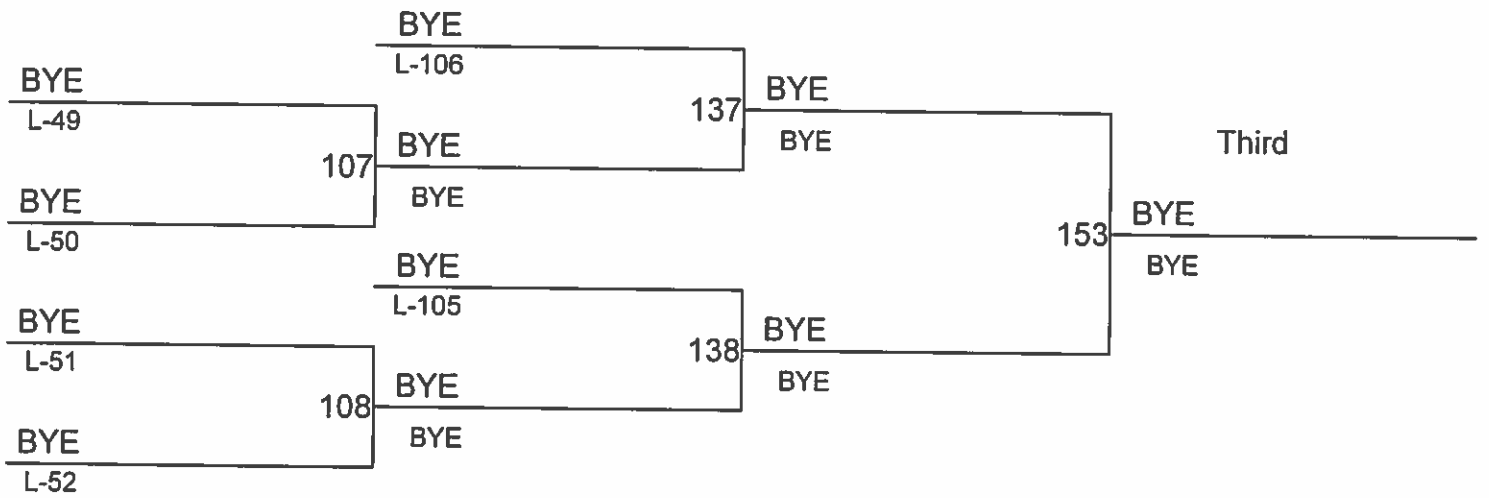

GIRLS DISTRICT 2 SUB-REGIONAL TOURNAMENT

Weight Class : 190

1. 12-JACQUELINE CASTRO(LWAS);
2. 11-THEA DERBY(NTHL)
3. BYE
4. BYE

12-JACQUELINE CASTRO(LWAS)