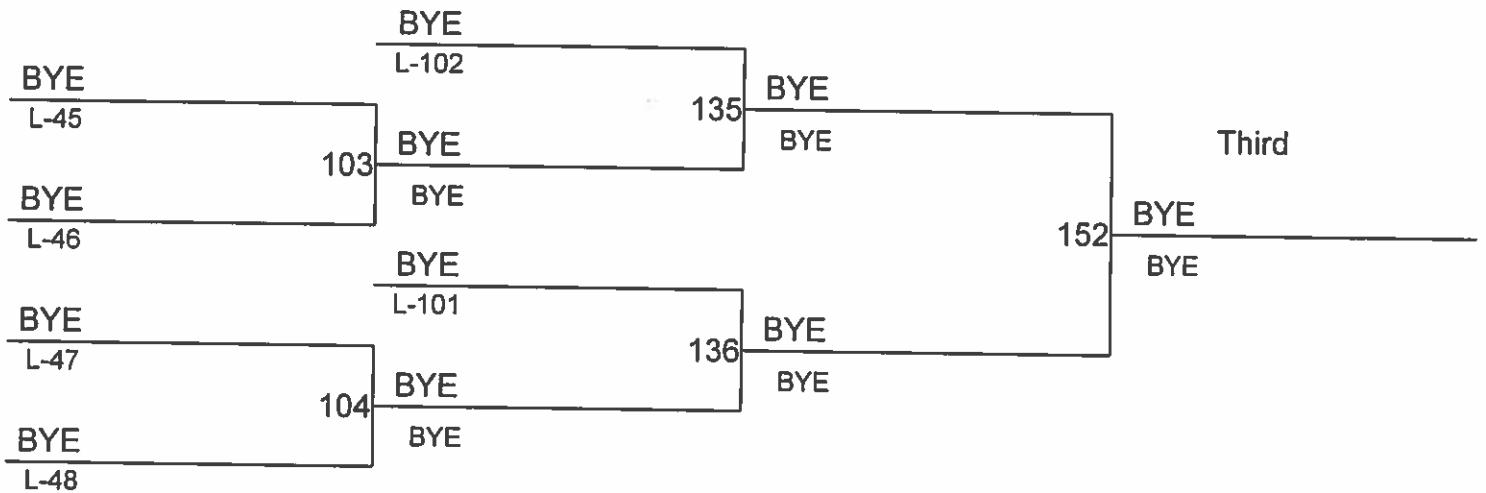

GIRLS DISTRICT 2 SUB-REGIONAL TOURNAMENT

Weight Class : 155

- 1. 12- JESSICA HART(ISSA)
- 2. 11-ALEXANDRA JOHNSON(GARF)
- 3. BYE
- 4. BYE

GIRLS DISTRICT 2 SUB-REGIONAL TOURNAMENT

Weight Class : 170

- 1. 12-SAKKE OVERLUND(GARF)
- 2. 10-CARALYNN HAMSON(INTL)
- 3. BYE
- 4. BYE