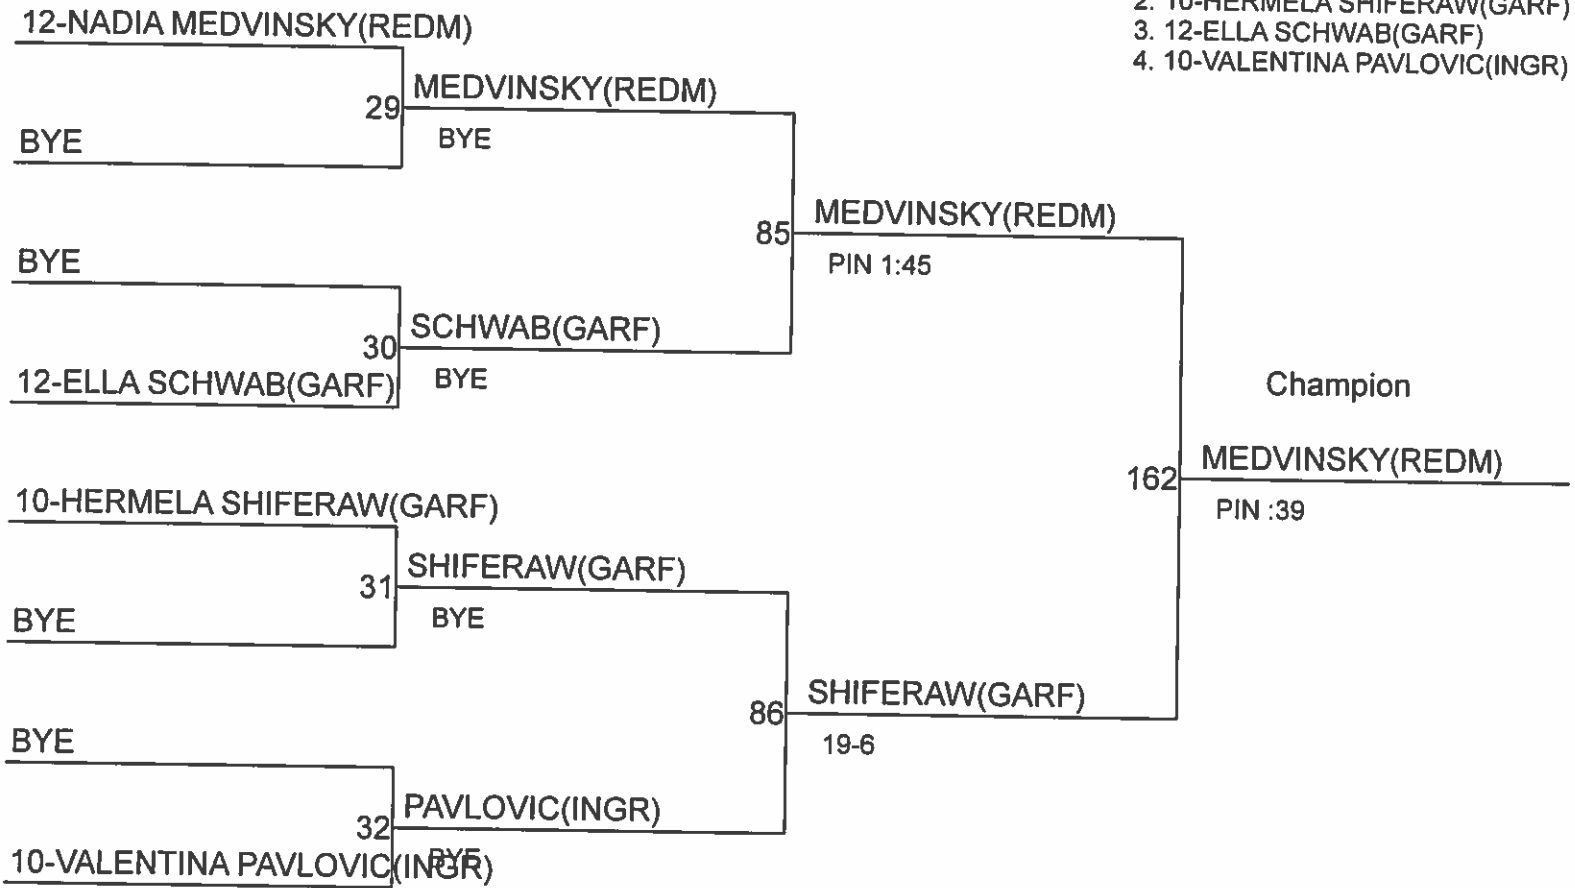

GIRLS DISTRICT 2 SUB-REGIONAL TOURNAMENT

Weight Class : 130

- 1. 10-FAITH MORSE(ELAK)
- 2. 12-SHEAN JUTA(CHSE)
- 3. BYE
- 4. BYE

GIRLS DISTRICT 2 SUB-REGIONAL TOURNAMENT

Weight Class : 135

1. 12-NADIA MEDVINSKY(REDM)
2. 10-HERMELA SHIFERAW(GARF)
3. 12-ELLA SCHWAB(GARF)
4. 10-VALENTINA PAVLOVIC(INGR)