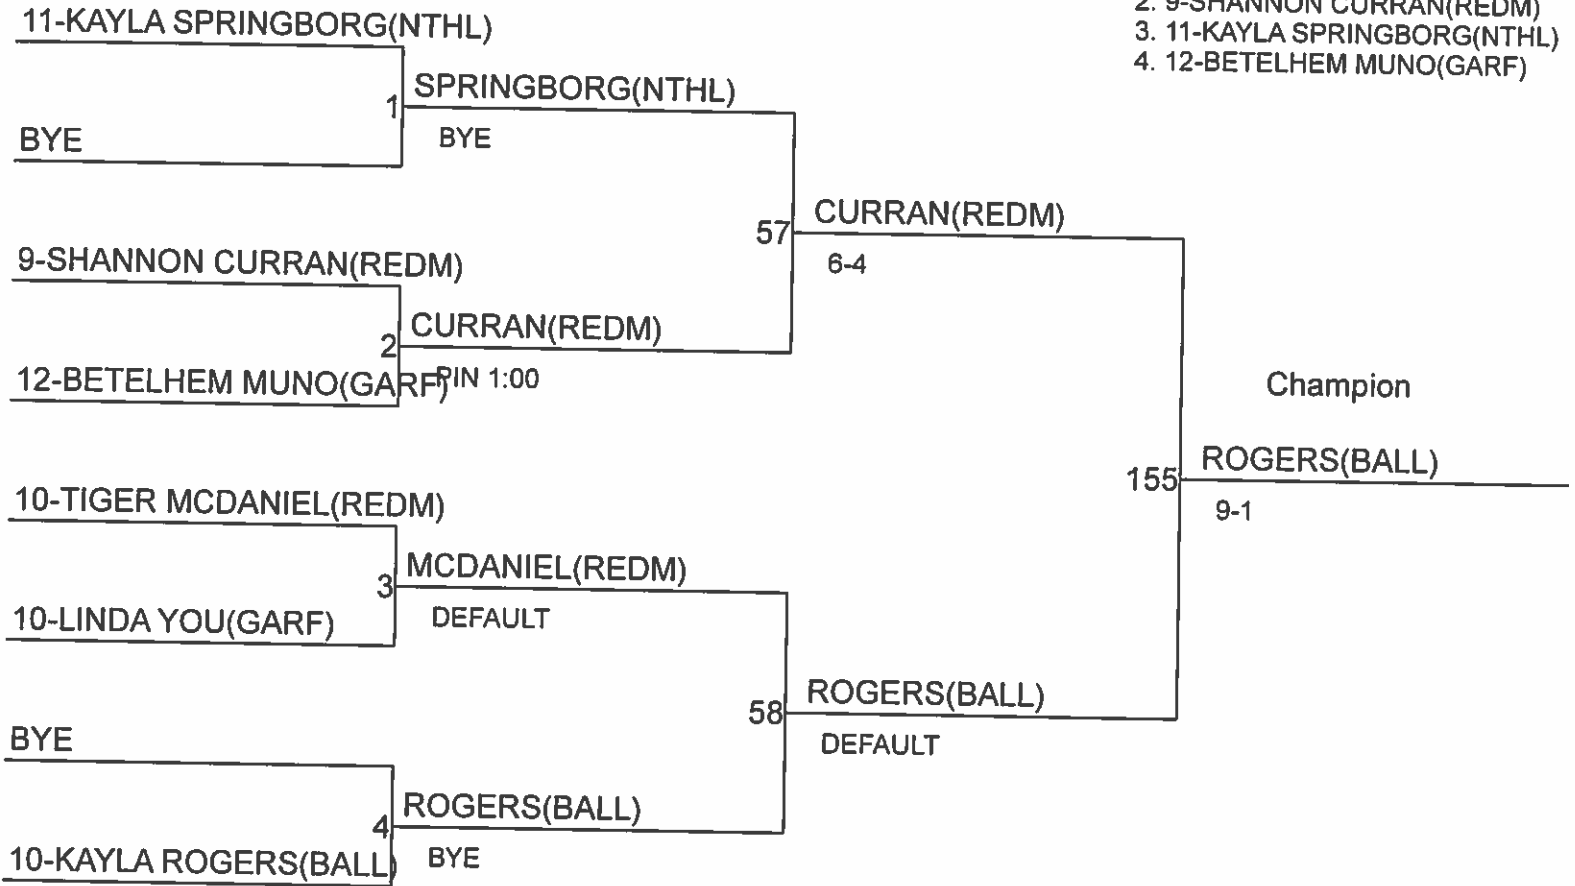

GIRLS DISTRICT 2 SUB-REGIONAL TOURNAMENT

1..REDMOND.....	120	10..BALLARD.....	21
2..GARFIELD.....	76	11..EASTLAKE.....	16
3..MERCER ISLAND.....	61	12..ISSAQUAH.....	16
4..CHIEF SEALTH.....	47	13..LAKE WASHINGTON.....	14
5..INGRAHAM.....	36	14..INTERLAKE.....	10
6..NATHAN HALE.....	35	15..BAINBRIDGE.....	9
7..BELLEVUE.....	34	16..RAINIER BEACH.....	7
8..SKYLINE.....	24	17..LAKESIDE.....	7
9..MOUNT SI.....	22	18..LIBERTY.....	0
		19..SAMMAMISH.....	0

GIRLS DISTRICT 2 SUB-REGIONAL TOURNAMENT

Weight Class : 100

1. 10-KAYLA ROGERS(BALL)
2. 9-SHANNON CURRAN(REDM)
3. 11-KAYLA SPRINGBORG(NTHL)
4. 12-BETELHEM MUNO(GARF)

GIRLS DISTRICT 2 SUB-REGIONAL TOURNAMENT