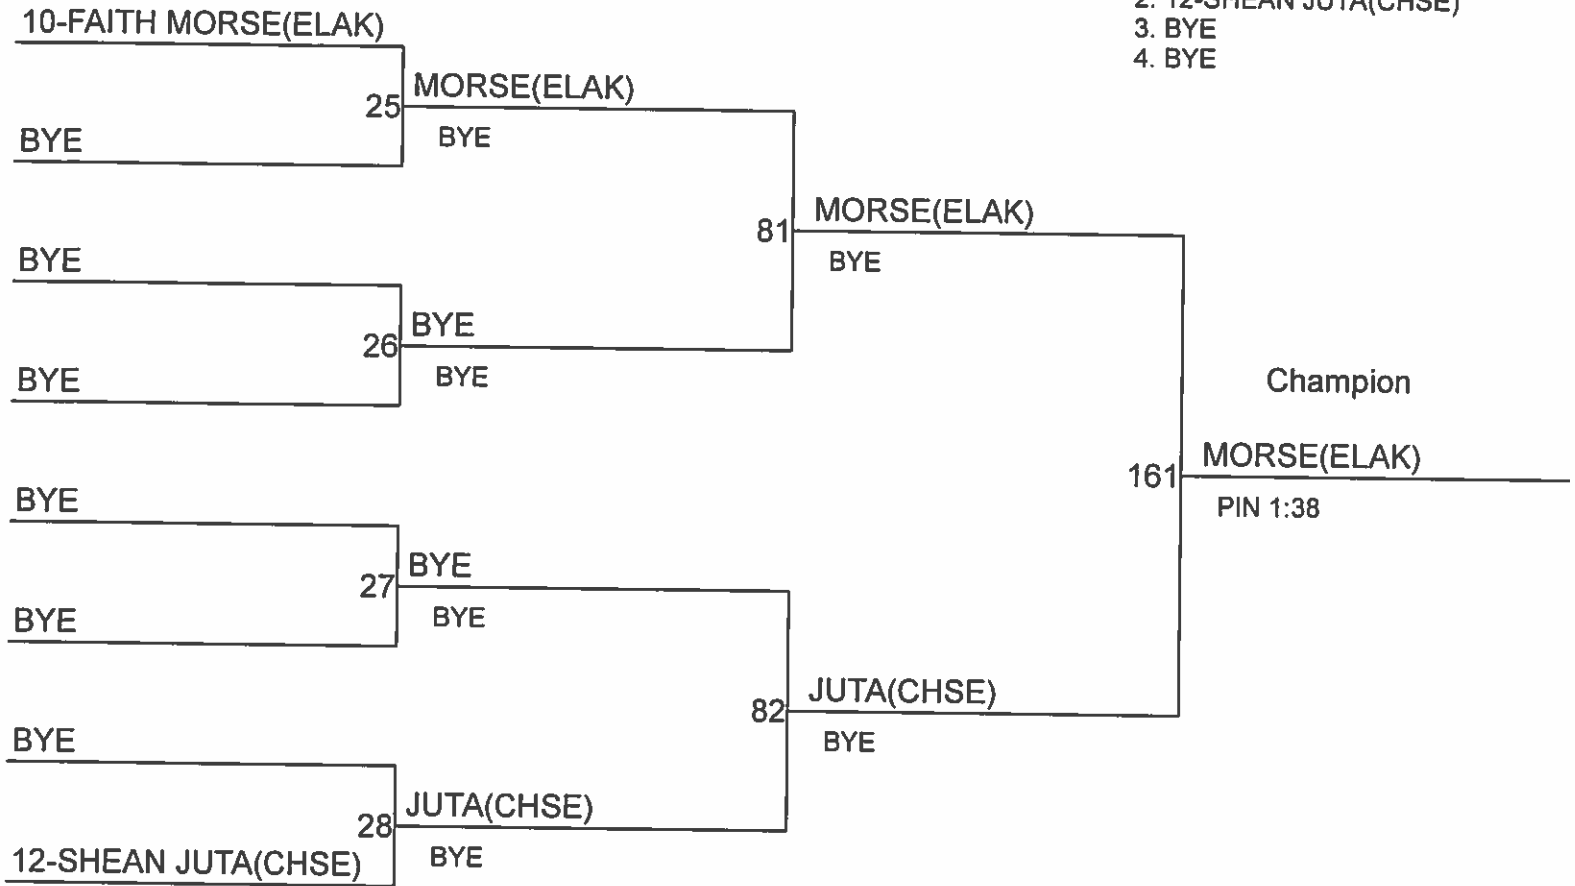

GIRLS DISTRICT 2 SUB-REGIONAL TOURNAMENT

Weight Class : 130

1. 10-FAITH MORSE(ELAK)
2. 12-SHEAN JUTA(CHSE)
3. BYE
4. BYE