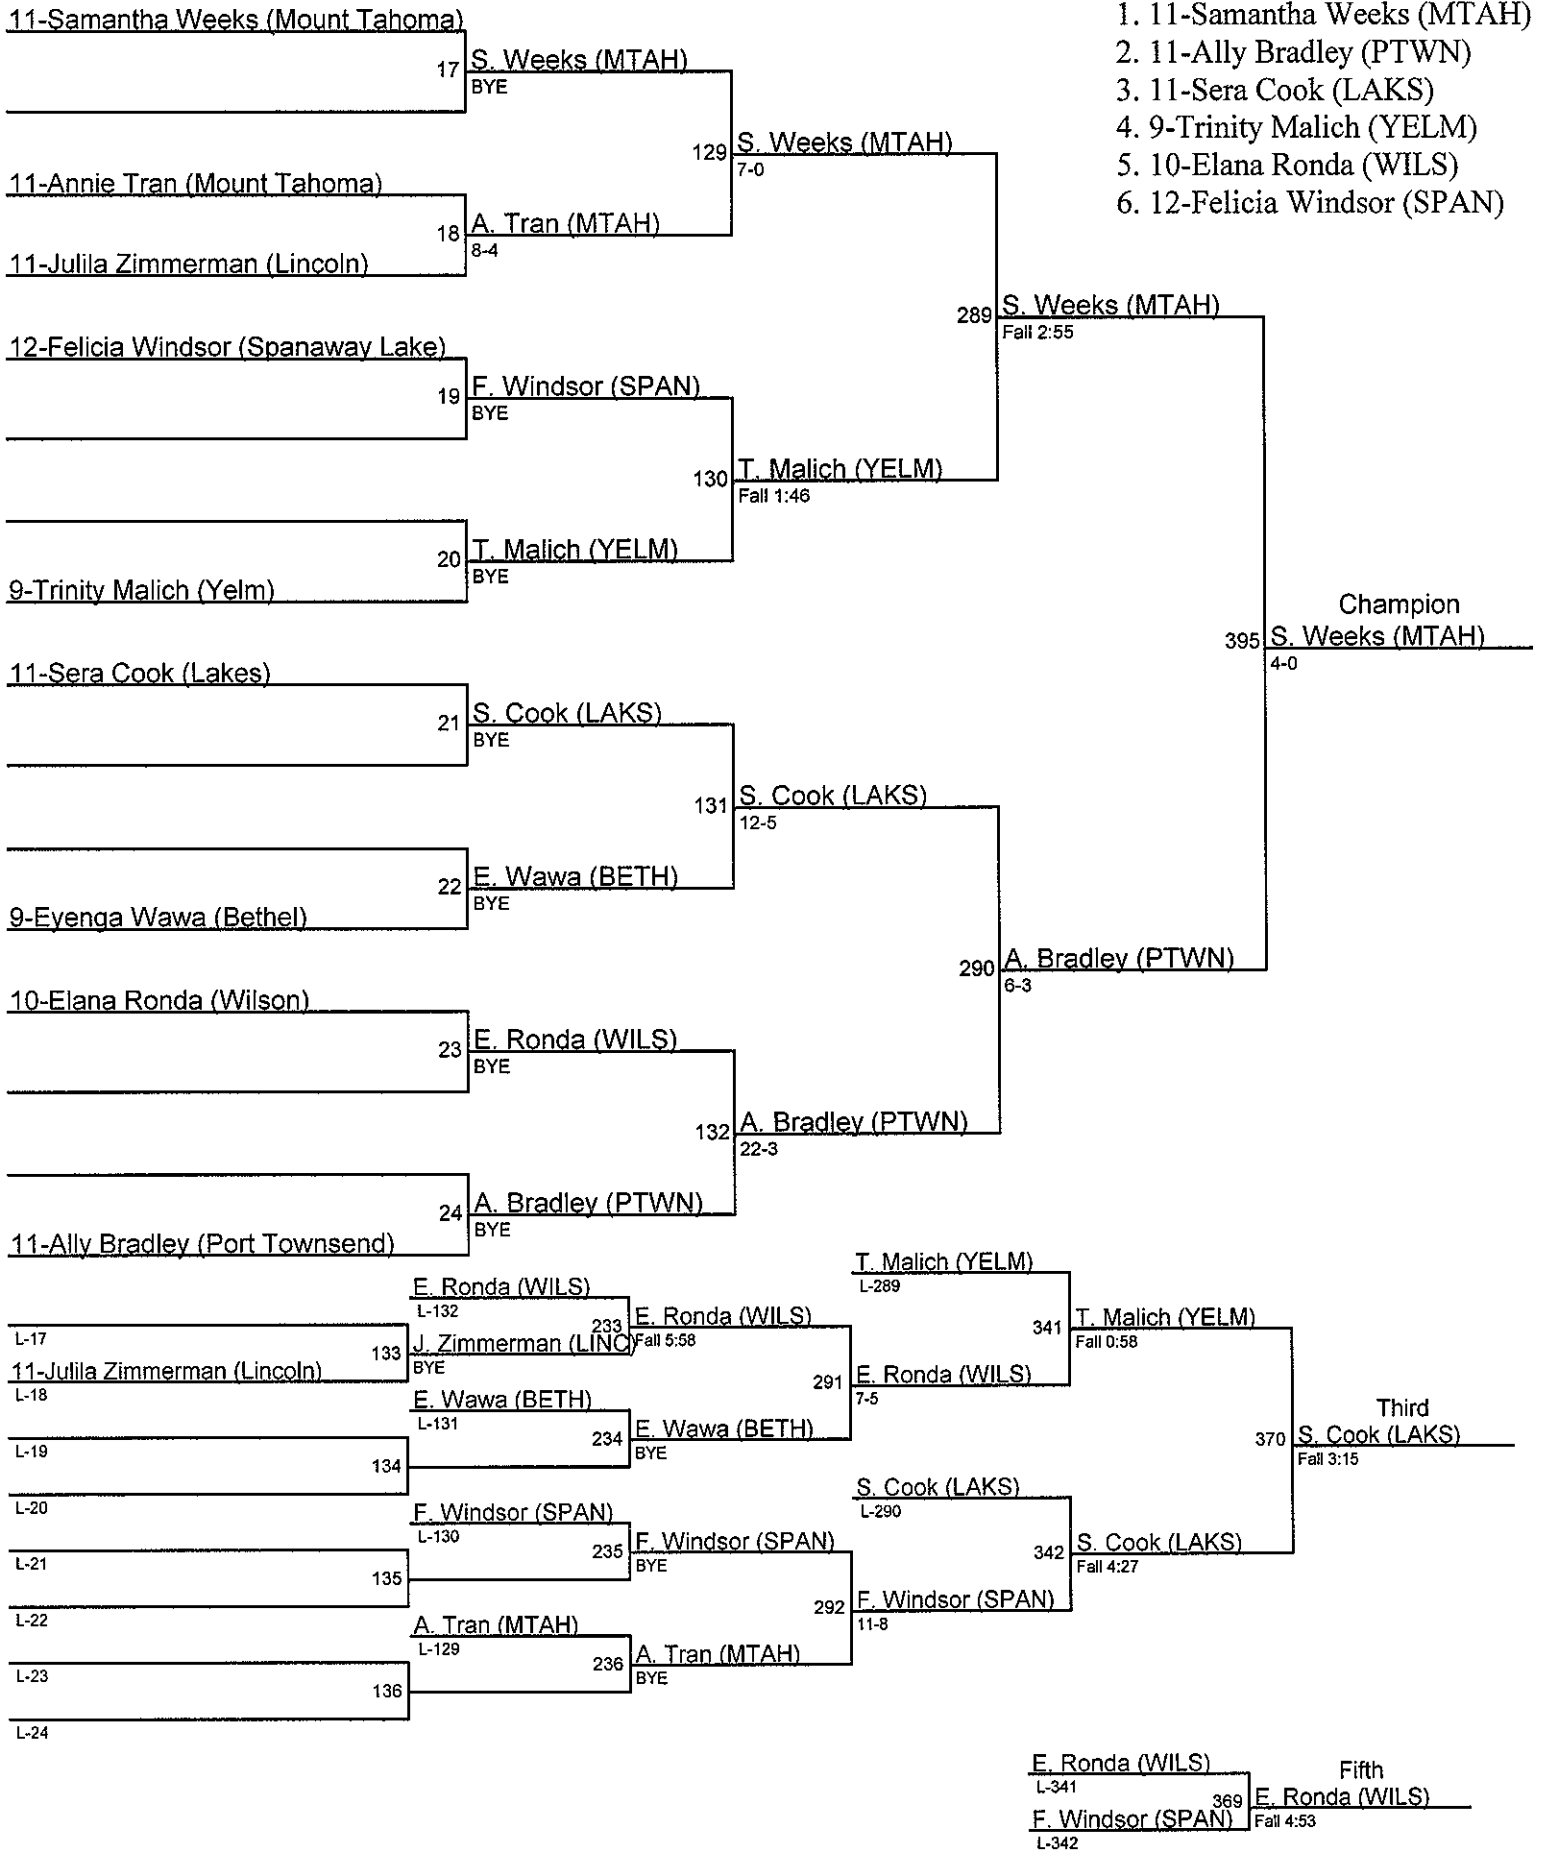

Sub Regionals End Round 3 / 115

Sub Regionals.EndRound3 / 120

1. 12-Ashley Hubble (KLAH)
2. 11-Kiara Pierson (SEQU)
3. 10-Jazzmine Garza (LAKS)
4. 11-Ashlynn Morris (OLYP)
5. 12-Melissa Mackintosh (SHEL)
6. 9-Ana Schlueb (SPAN)