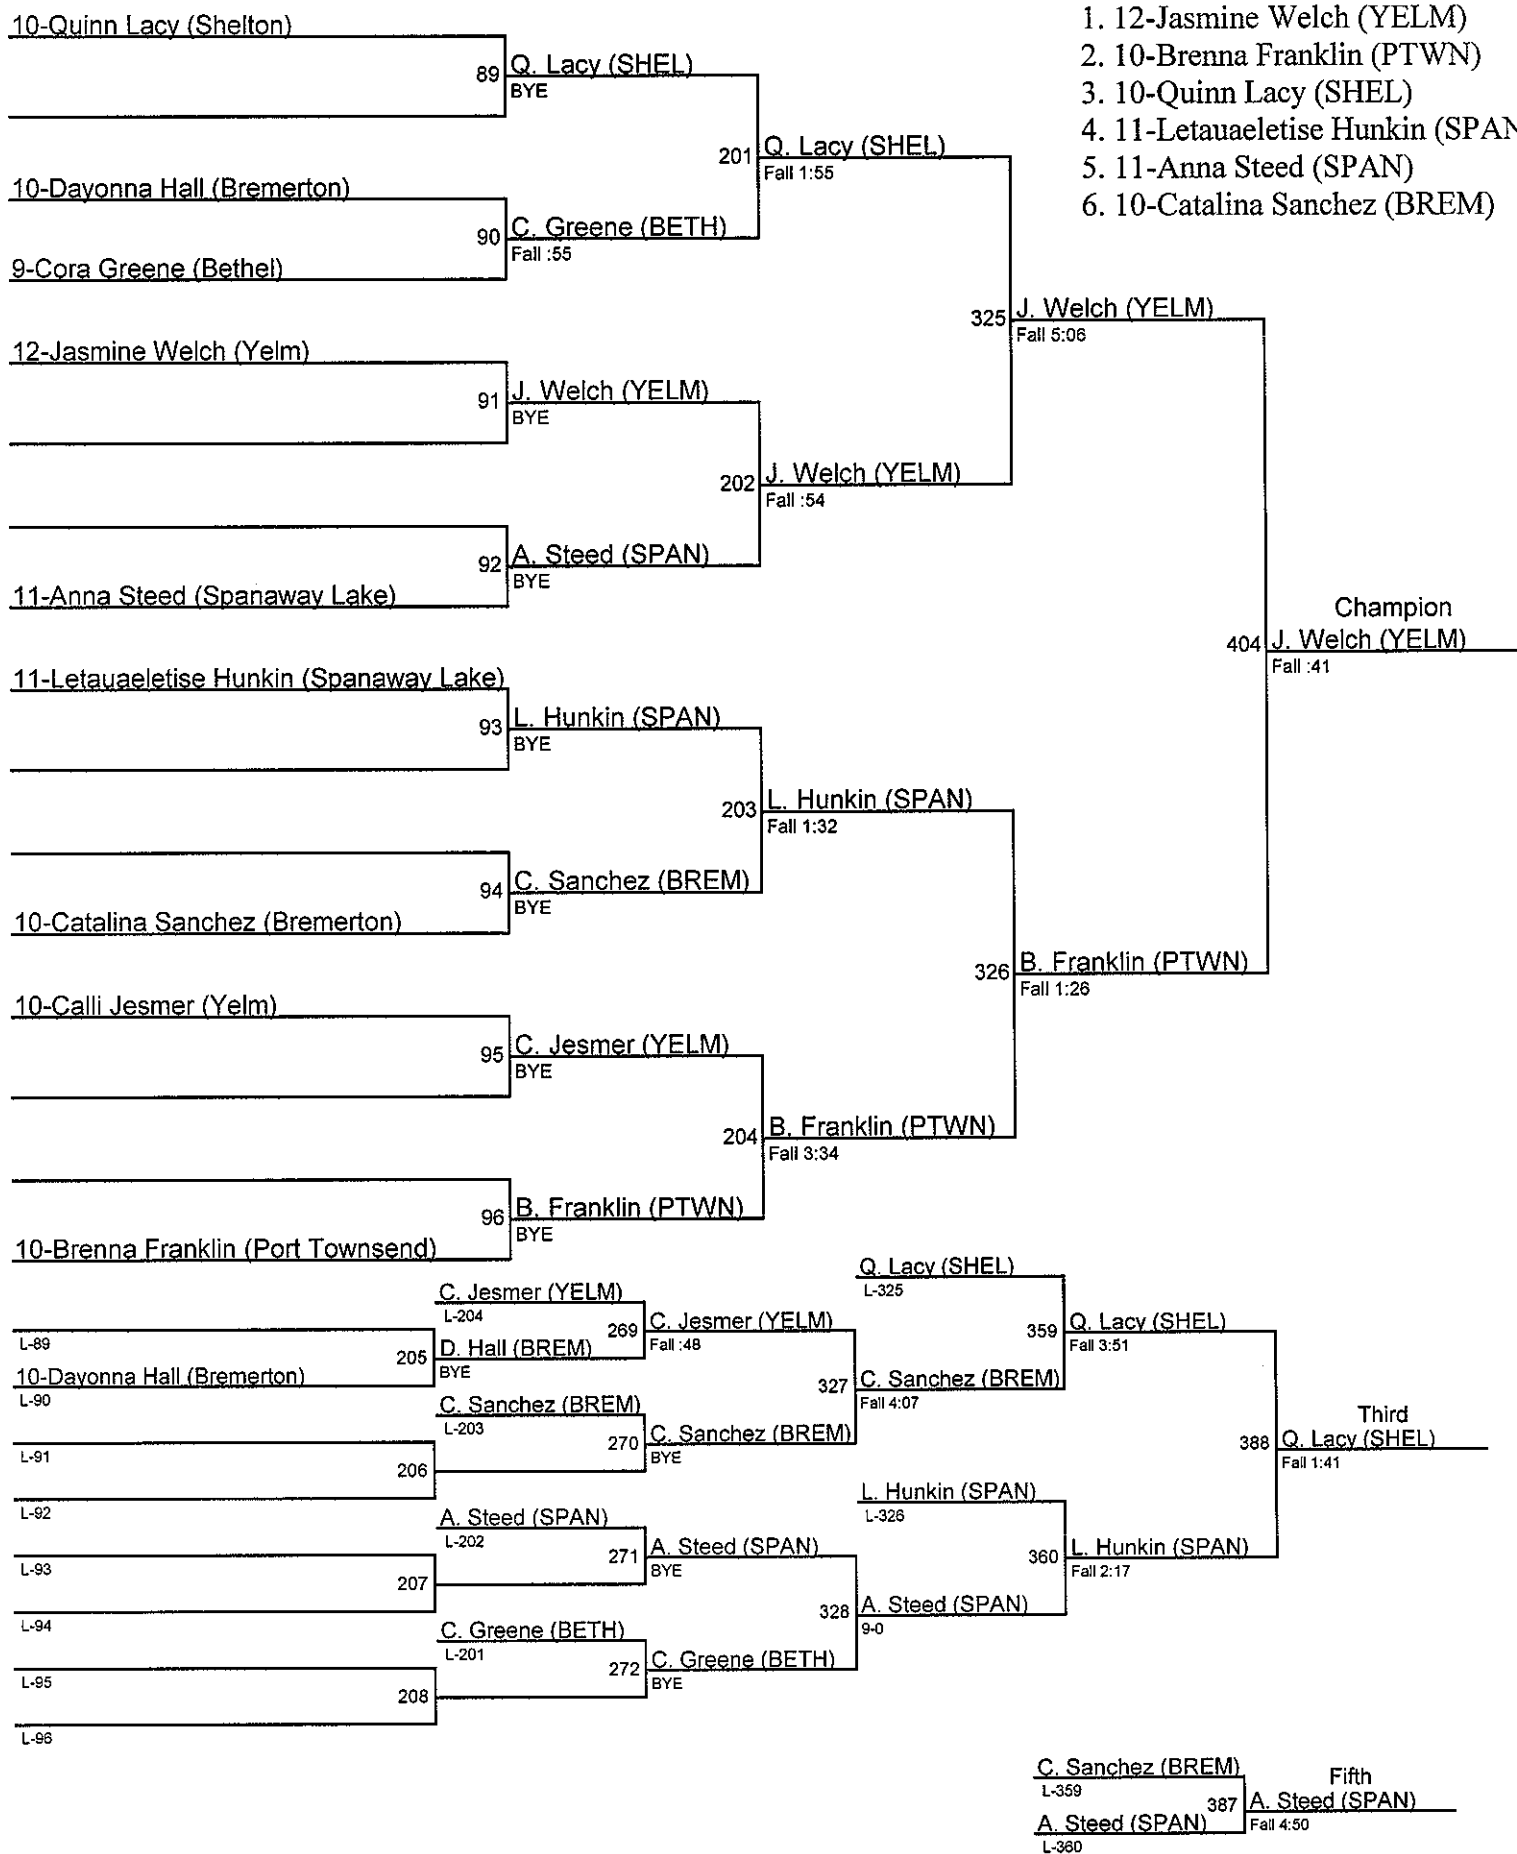

Sub Regionals End Round 3 / 170

1. 12-Jasmine Welch (YELM)
2. 10-Brenna Franklin (PTWN)
3. 10-Quinn Lacy (SHEL)
4. 11-Letauaeletise Hunkin (SPAN)
5. 11-Anna Steed (SPAN)
6. 10-Catalina Sanchez (BREM)