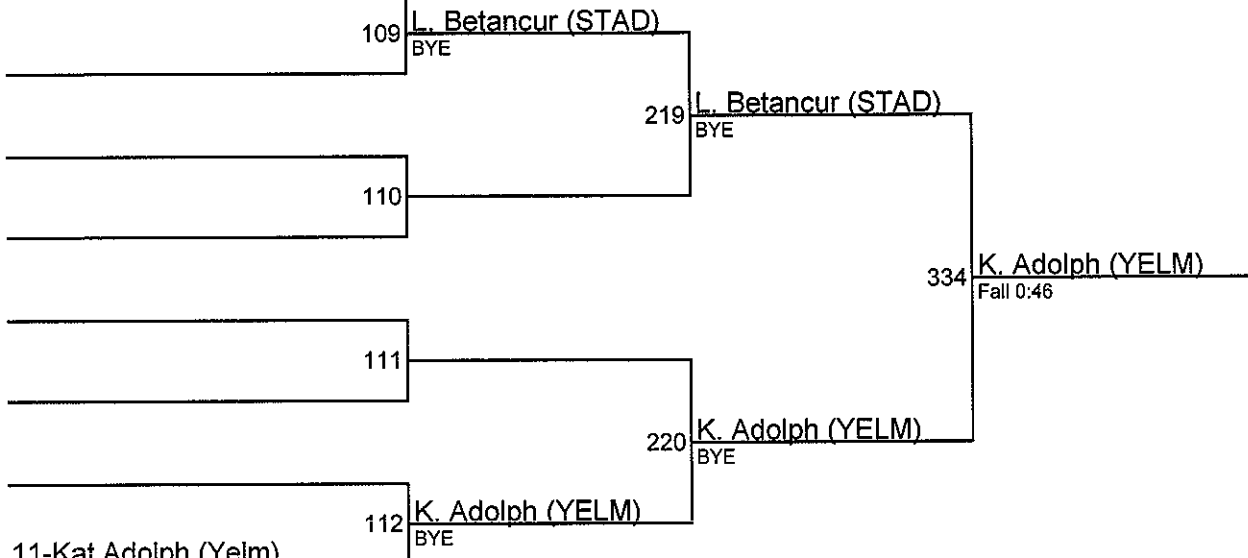

10-Liza Betancur (Stadium)