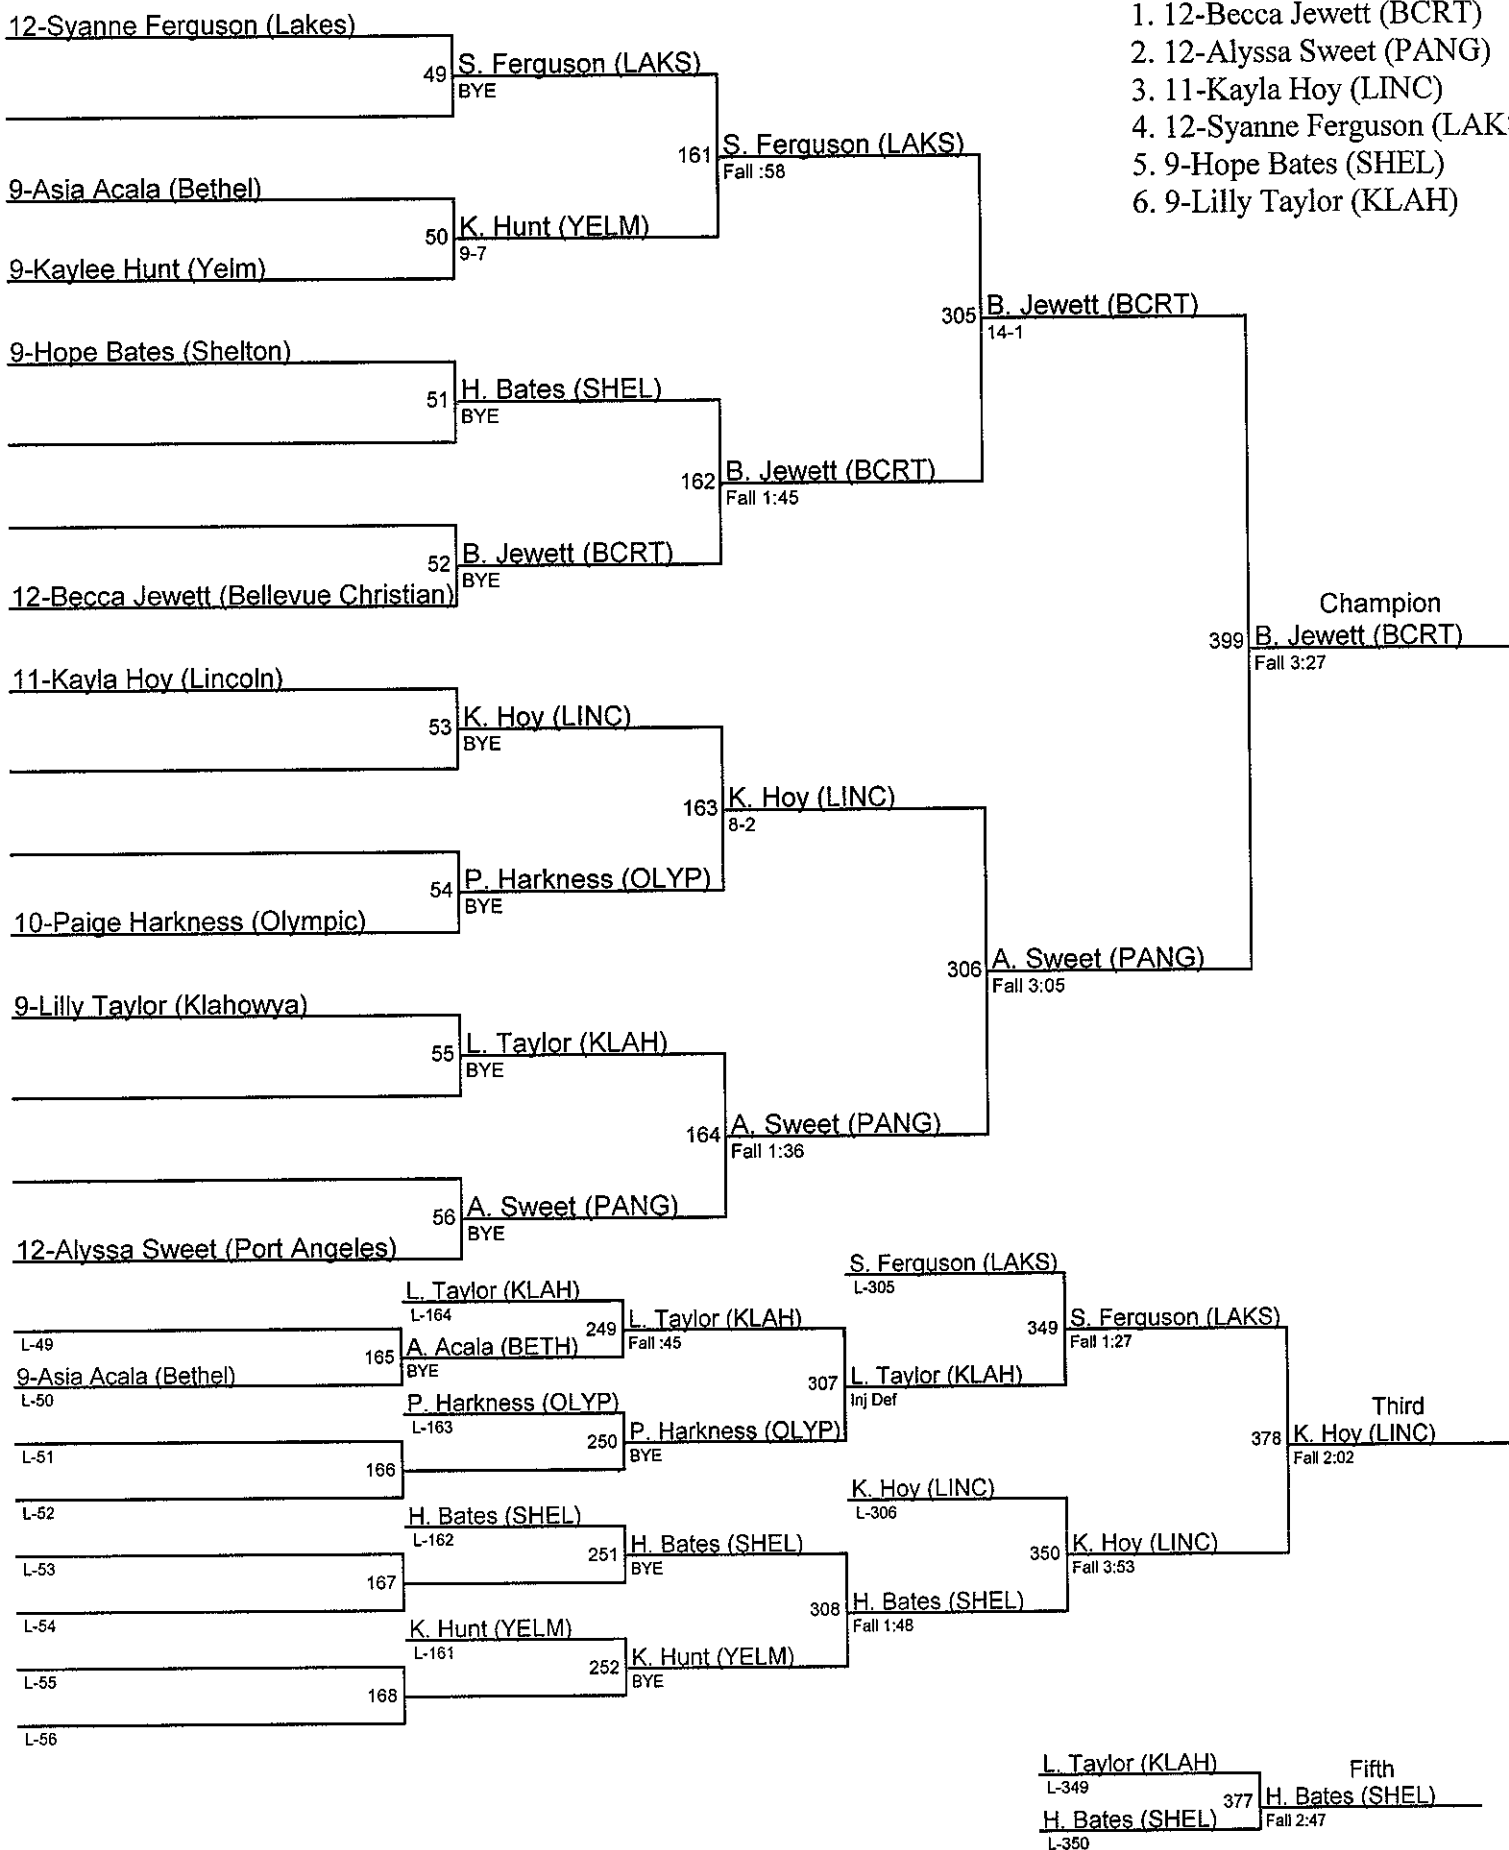

Sub Regionals.EndRound3 / 130

1. 12-Becca Jewett (BCRT)
2. 12-Alyssa Sweet (PANG)
3. 11-Kayla Hoy (LINC)
4. 12-Syanne Ferguson (LAKS)
5. 9-Hope Bates (SHEL)
6. 9-Lilly Taylor (KLAH)