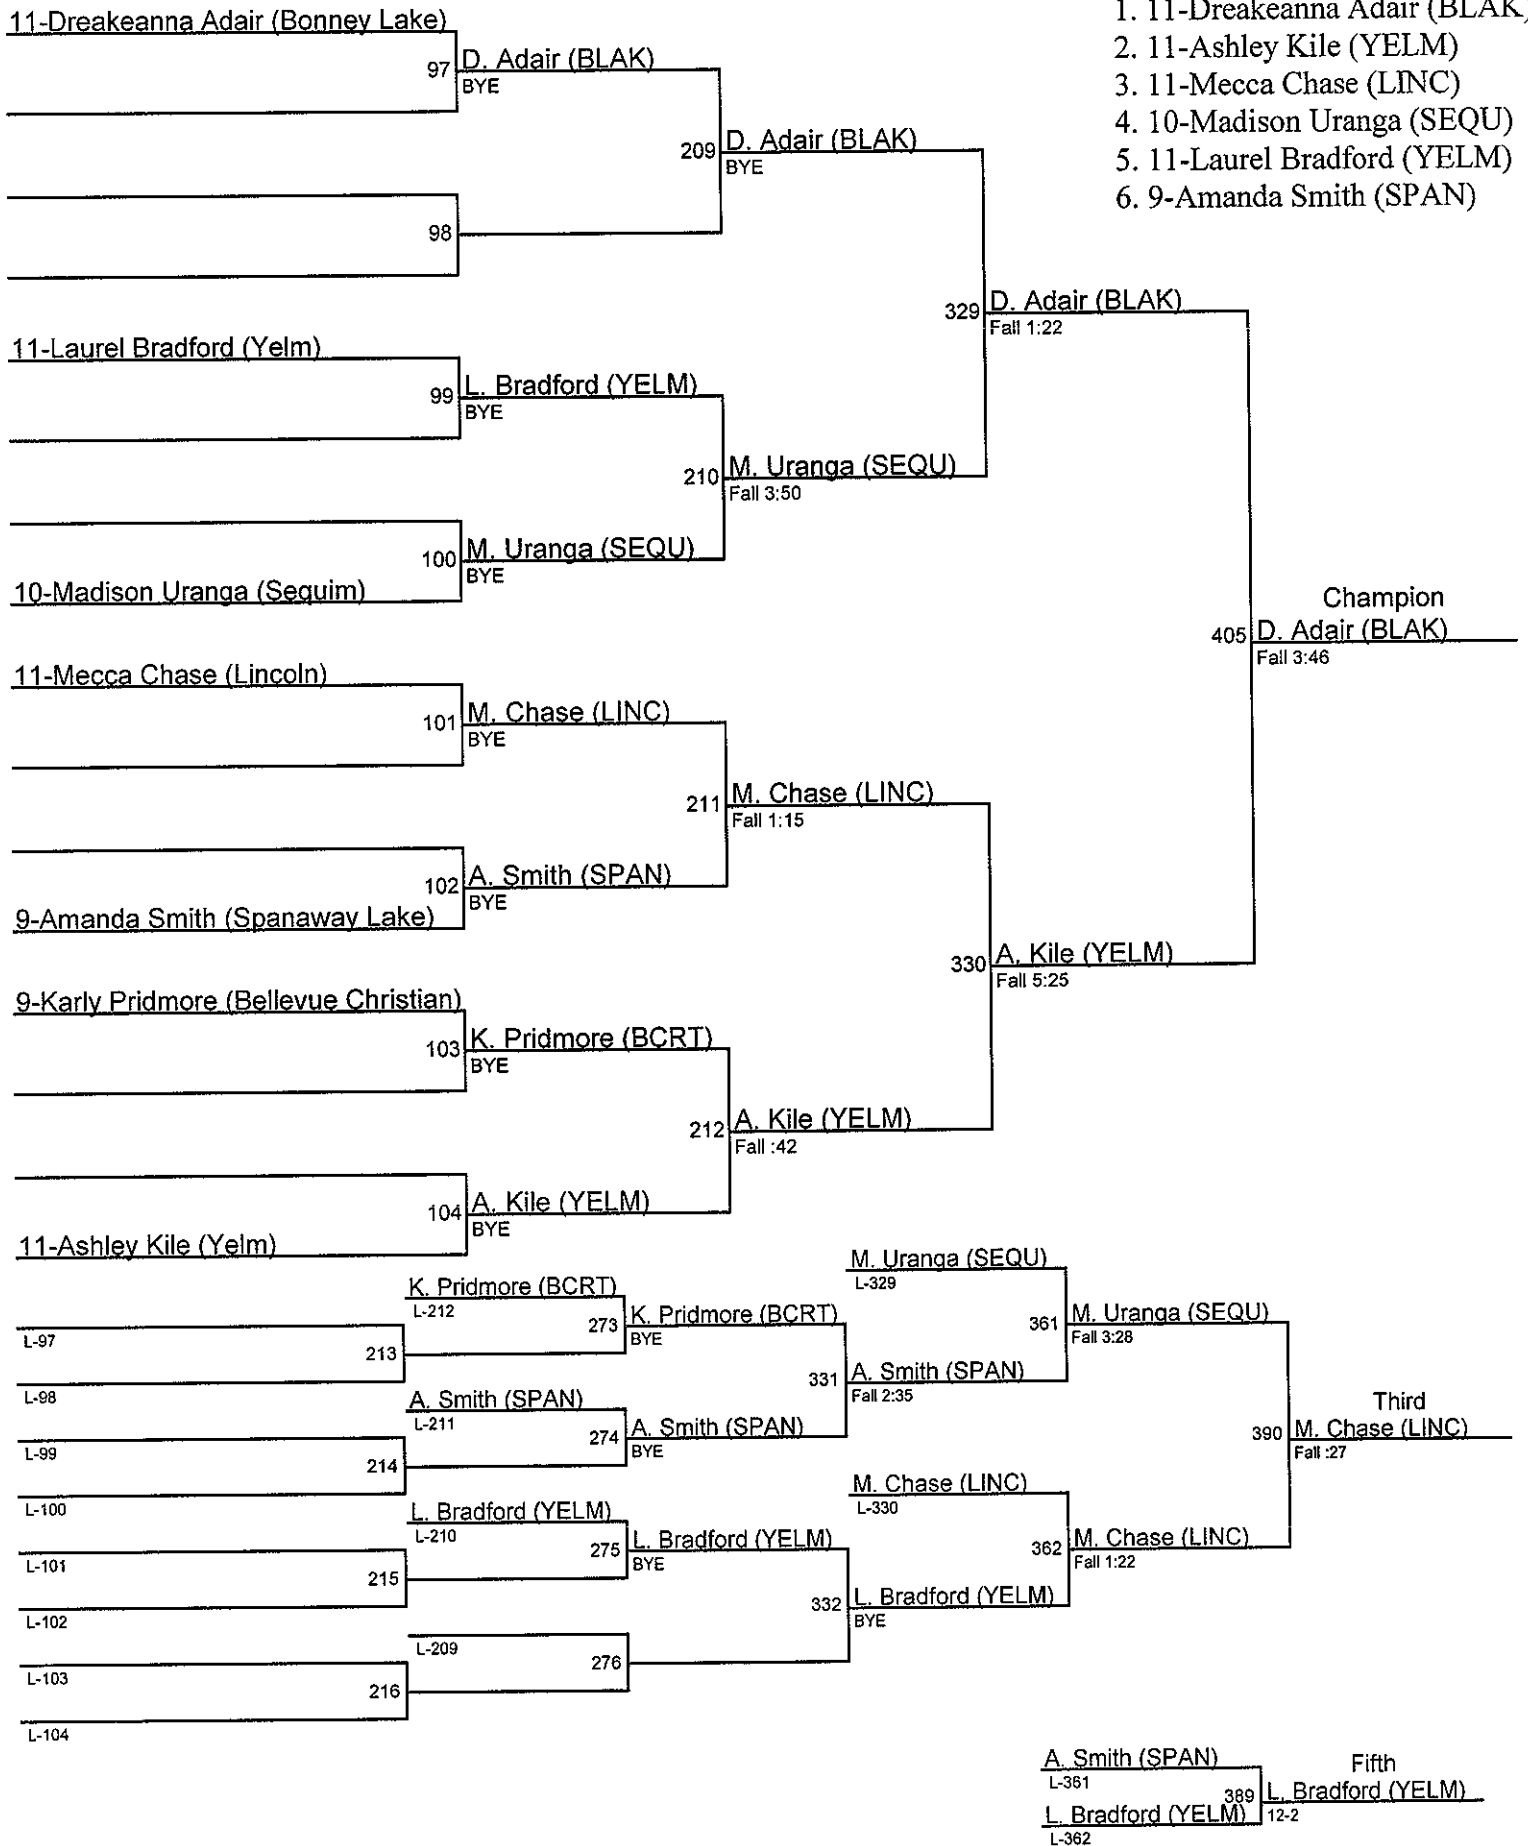

Sub Regionals.EndRound3 / 190

1. 11-Dreakeanna Adair (BLAK)
2. 11-Ashley Kile (YELM)
3. 11-Mecca Chase (LINC)
4. 10-Madison Uranga (SEQU)
5. 11-Laurel Bradford (YELM)
6. 9-Amanda Smith (SPAN)