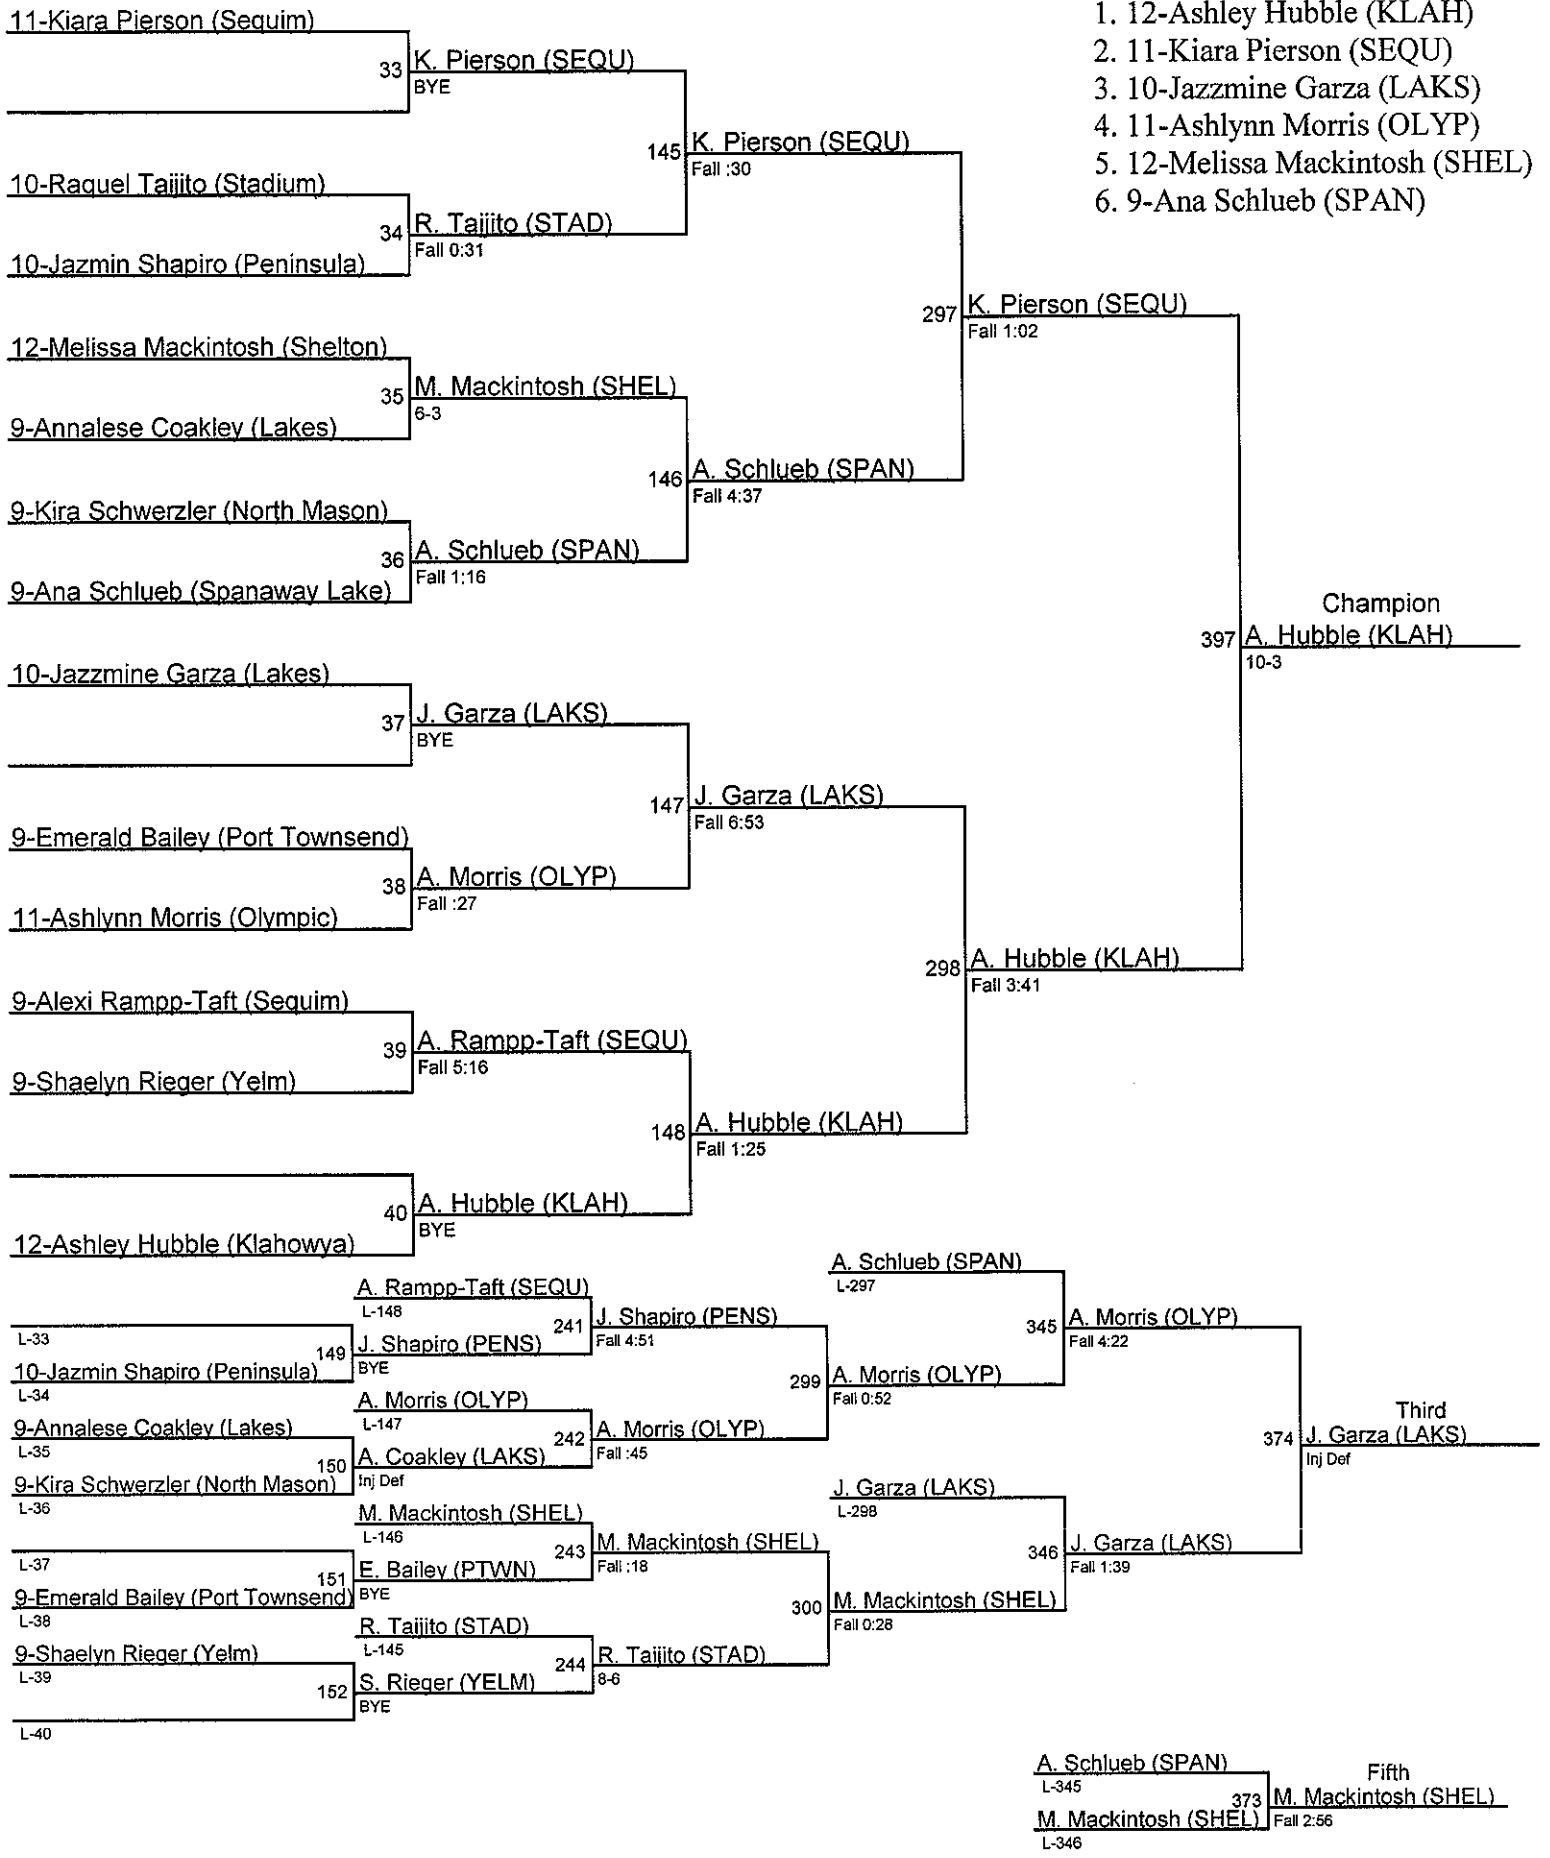

Champion
9. Beaudoin (NKIT)
Fall 3:49

9-Summer Paul (Klahowya)

11-Kathryn Varela (Stadium)

Third
S. Paul (KLAH)
BYE

Fifth
L-339 367
L-340

Sub Regionals End Round 3 / 110

1. 11-Samantha Weeks (MTAH)
2. 11-Ally Bradley (PTWN)
3. 11-Sera Cook (LAKS)
4. 9-Trinity Malich (YELM)
5. 10-Elana Ronda (WILS)
6. 12-Felicia Windsor (SPAN)

Sub Regionals End Round 3 / 115

Sub Regionals.EndRound3 / 120

1. 12-Ashley Hubble (KLAH)
2. 11-Kiara Pierson (SEQU)
3. 10-Jazzmine Garza (LAKS)
4. 11-Ashlynn Morris (OLYP)
5. 12-Melissa Mackintosh (SHEL)
6. 9-Ana Schlueb (SPAN)