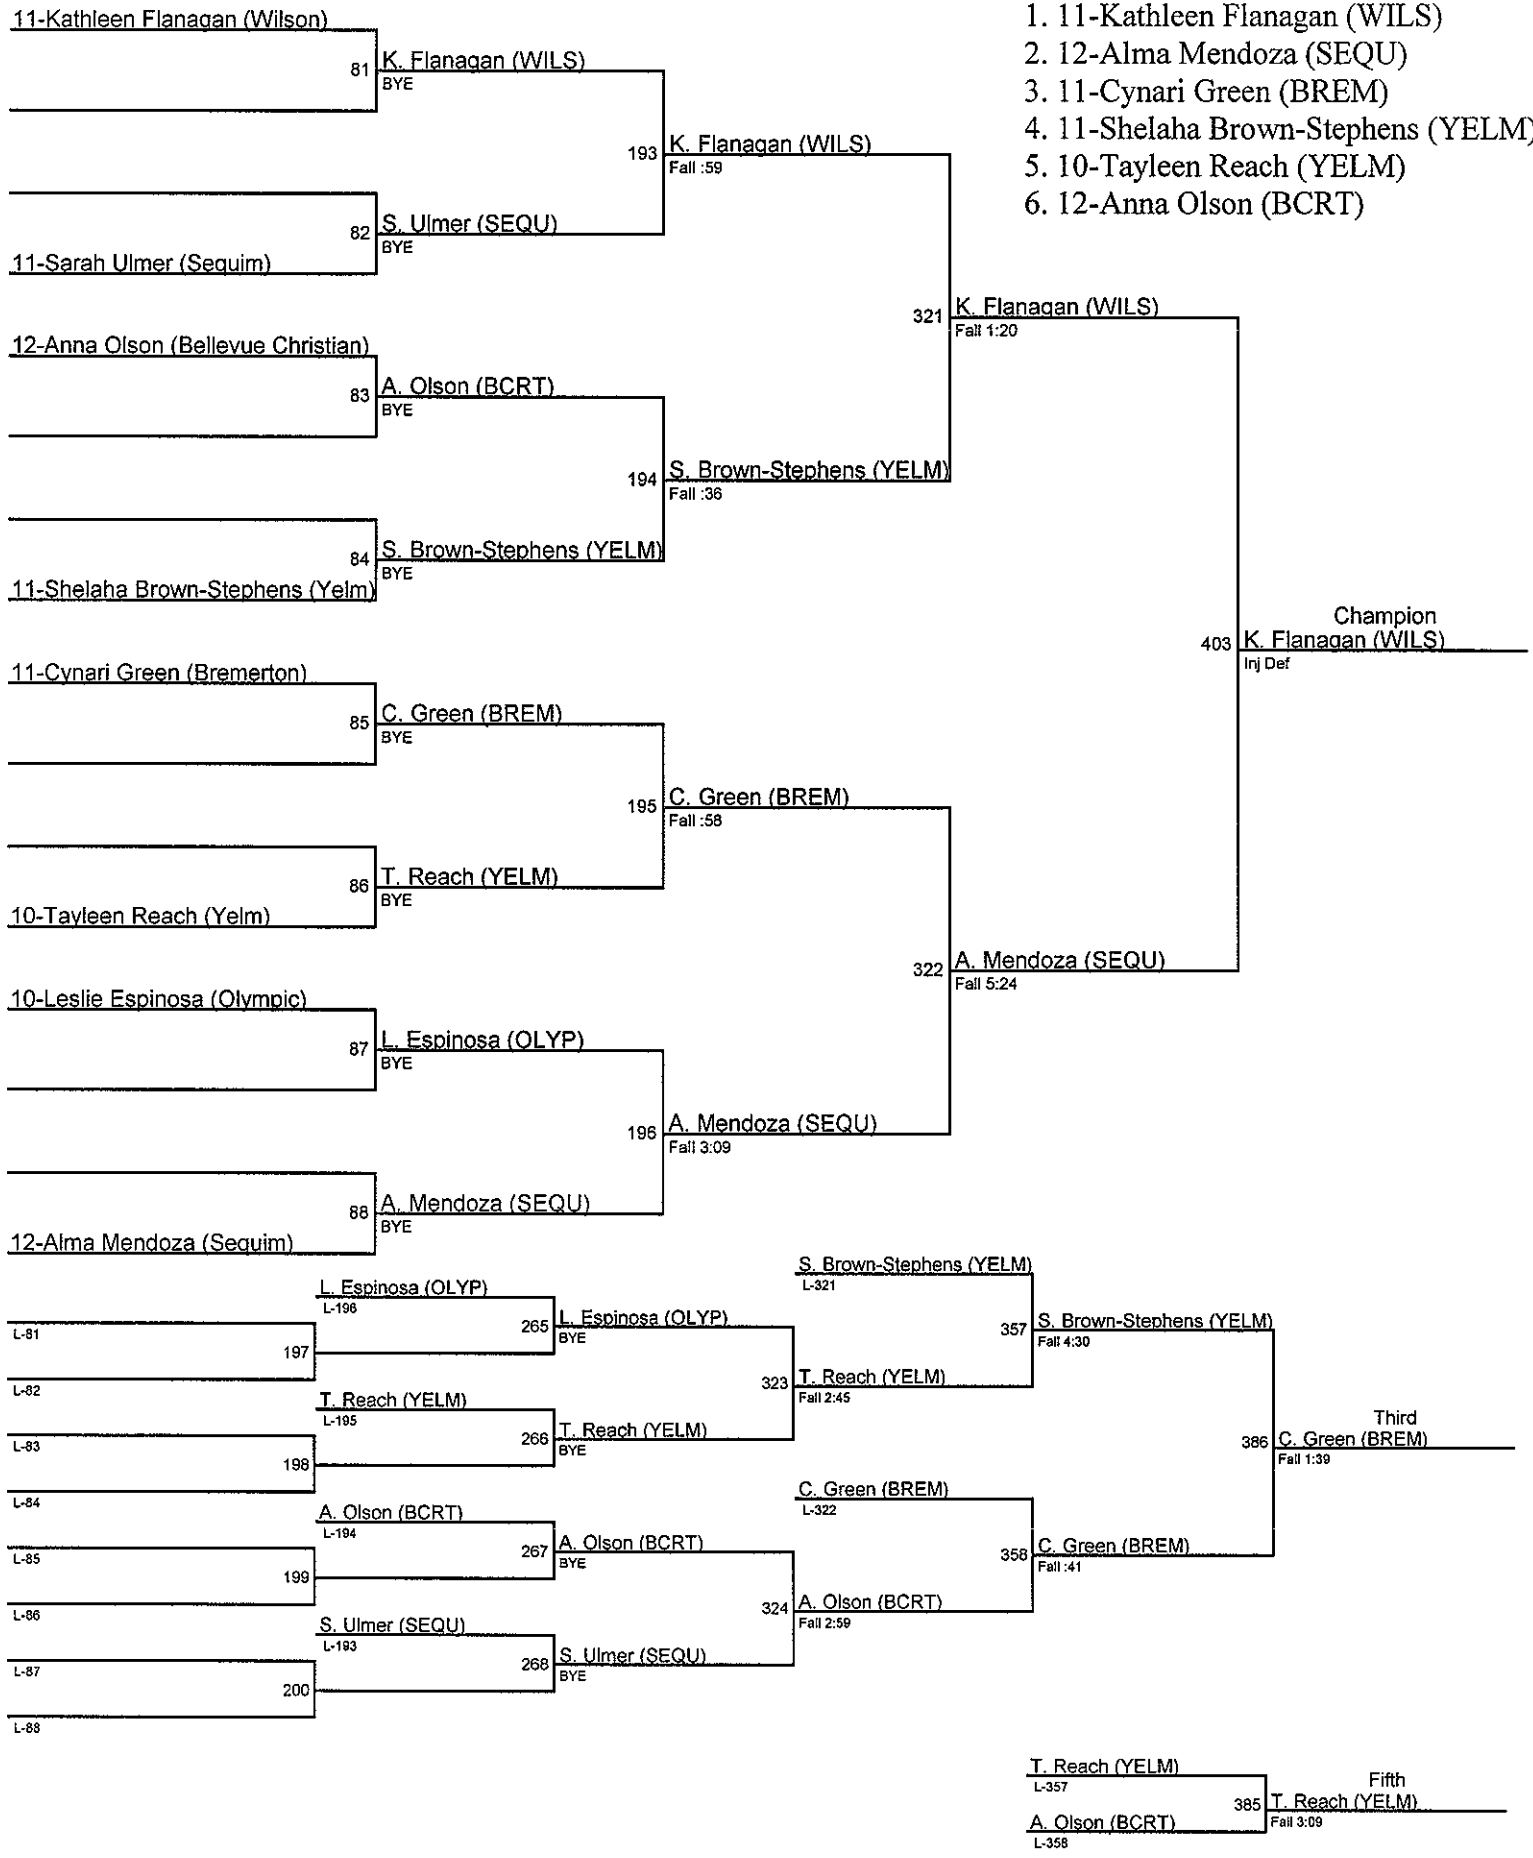

1. 12-Becca Jewett (BCRT)
2. 12-Alyssa Sweet (PANG)
3. 11-Kayla Hoy (LINC)
4. 12-Syanne Ferguson (LAKS)
5. 9-Hope Bates (SHEL)
6. 9-Lilly Taylor (KLAH)

Sub Regionals.EndRound3 / 135

1. 11-Chelsey Rochester (YELM)
2. 11-Aleina Rocha (LAKS)
3. 11-Kalista Hill (PTWN)
4. 11-Hannah Nakamura (BCRT)
5. 10-Aryne Geire (BREM)
6. 9-Victory Thomas (OLYP)

Sub Regionals.EndRound3 / 140

1. 12-Sienna Ramirez (LAKS)
2. 11-Aylee Bennett (SEQU)
3. 11-Annika Taylor (NKIT)
4. 9-Veda Dosey (PTWN)
5. 9-Alicia Gwerder (SHEL)
6. 11-Jasmine Ouanlavong (PENS)

Sub Regionals End Round 3 / 145

1. 11-Flor Parker-Borrero (WILS)
2. 12-Ariana Zemke (YELM)
3. 12-Jazlyn Aubert (SPAN)
4. 9-Alyssa Fields (KLAH)
5. 10-Hannah Trampp (CKIT)
6. 10-Hannah Stone (PANG)

Sub Regionals.EndRound3 / 155

1. 11-Kathleen Flanagan (WILS)
2. 12-Alma Mendoza (SEQU)
3. 11-Cynari Green (BREM)
4. 11-Shelaha Brown-Stephens (YELM)
5. 10-Tayleen Reach (YELM)
6. 12-Anna Olson (BCRT)