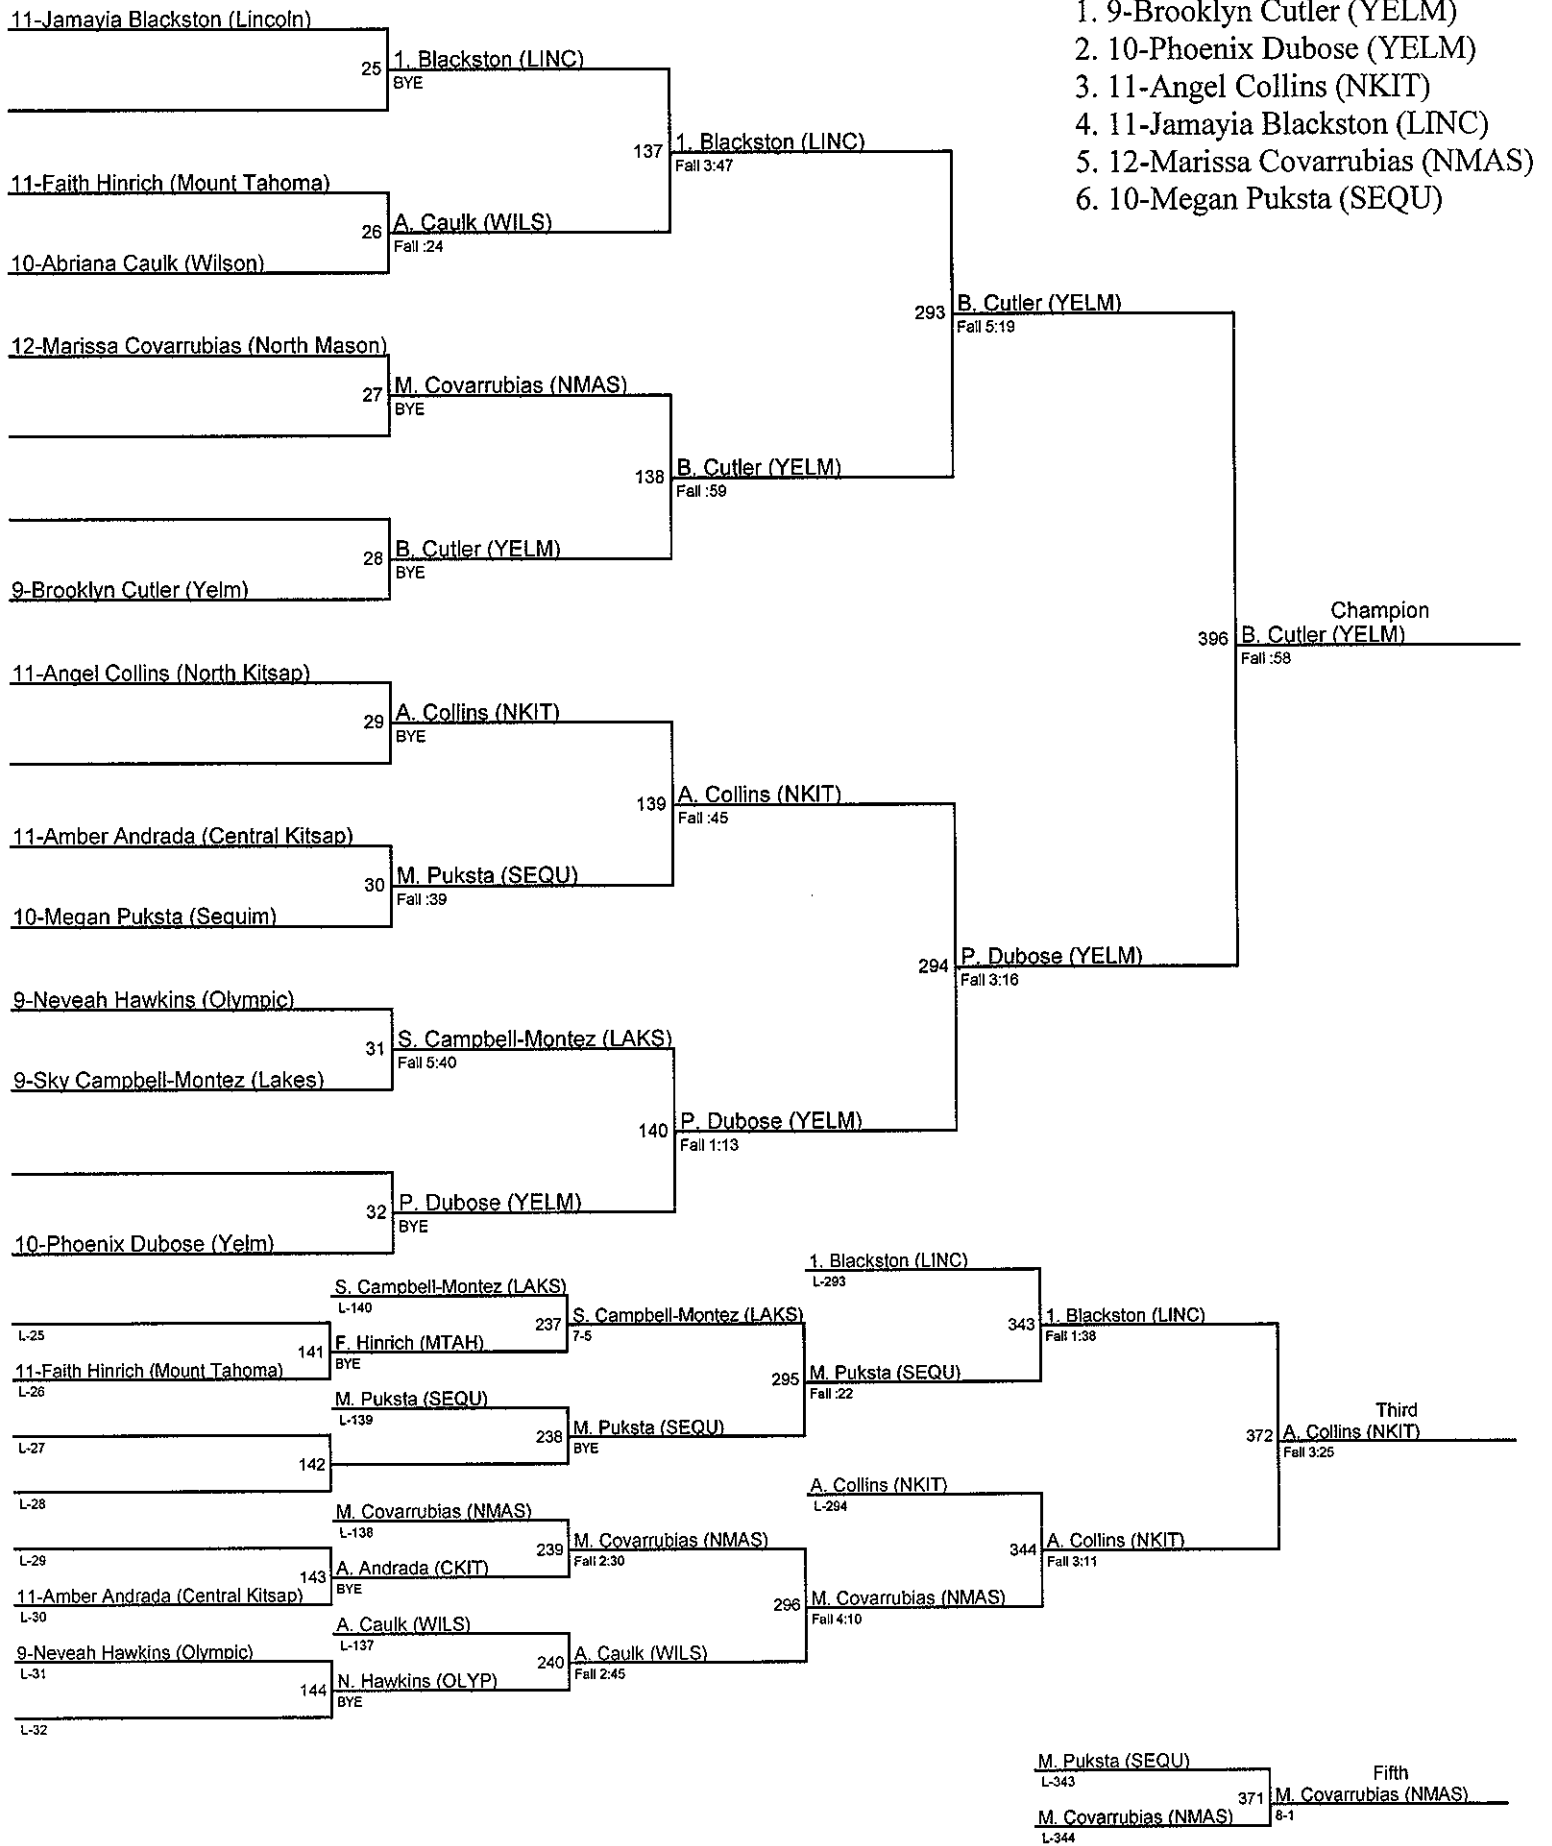

Champion
9. Beaudoin (NKIT)
Fall 3:49

9-Summer Paul (Klahowya)

11-Kathryn Varela (Stadium)

Third
S. Paul (KLAH)
BYE

Fifth
L-339 367
L-340

Sub Regionals End Round 3 / 110

1. 11-Samantha Weeks (MTAH)
2. 11-Ally Bradley (PTWN)
3. 11-Sera Cook (LAKS)
4. 9-Trinity Malich (YELM)
5. 10-Elana Ronda (WILS)
6. 12-Felicia Windsor (SPAN)

Sub Regionals End Round 3 / 115

Sub Regionals.EndRound3 / 120

1. 12-Ashley Hubble (KLAH)
2. 11-Kiara Pierson (SEQU)
3. 10-Jazzmine Garza (LAKS)
4. 11-Ashlynn Morris (OLYP)
5. 12-Melissa Mackintosh (SHEL)
6. 9-Ana Schlueb (SPAN)