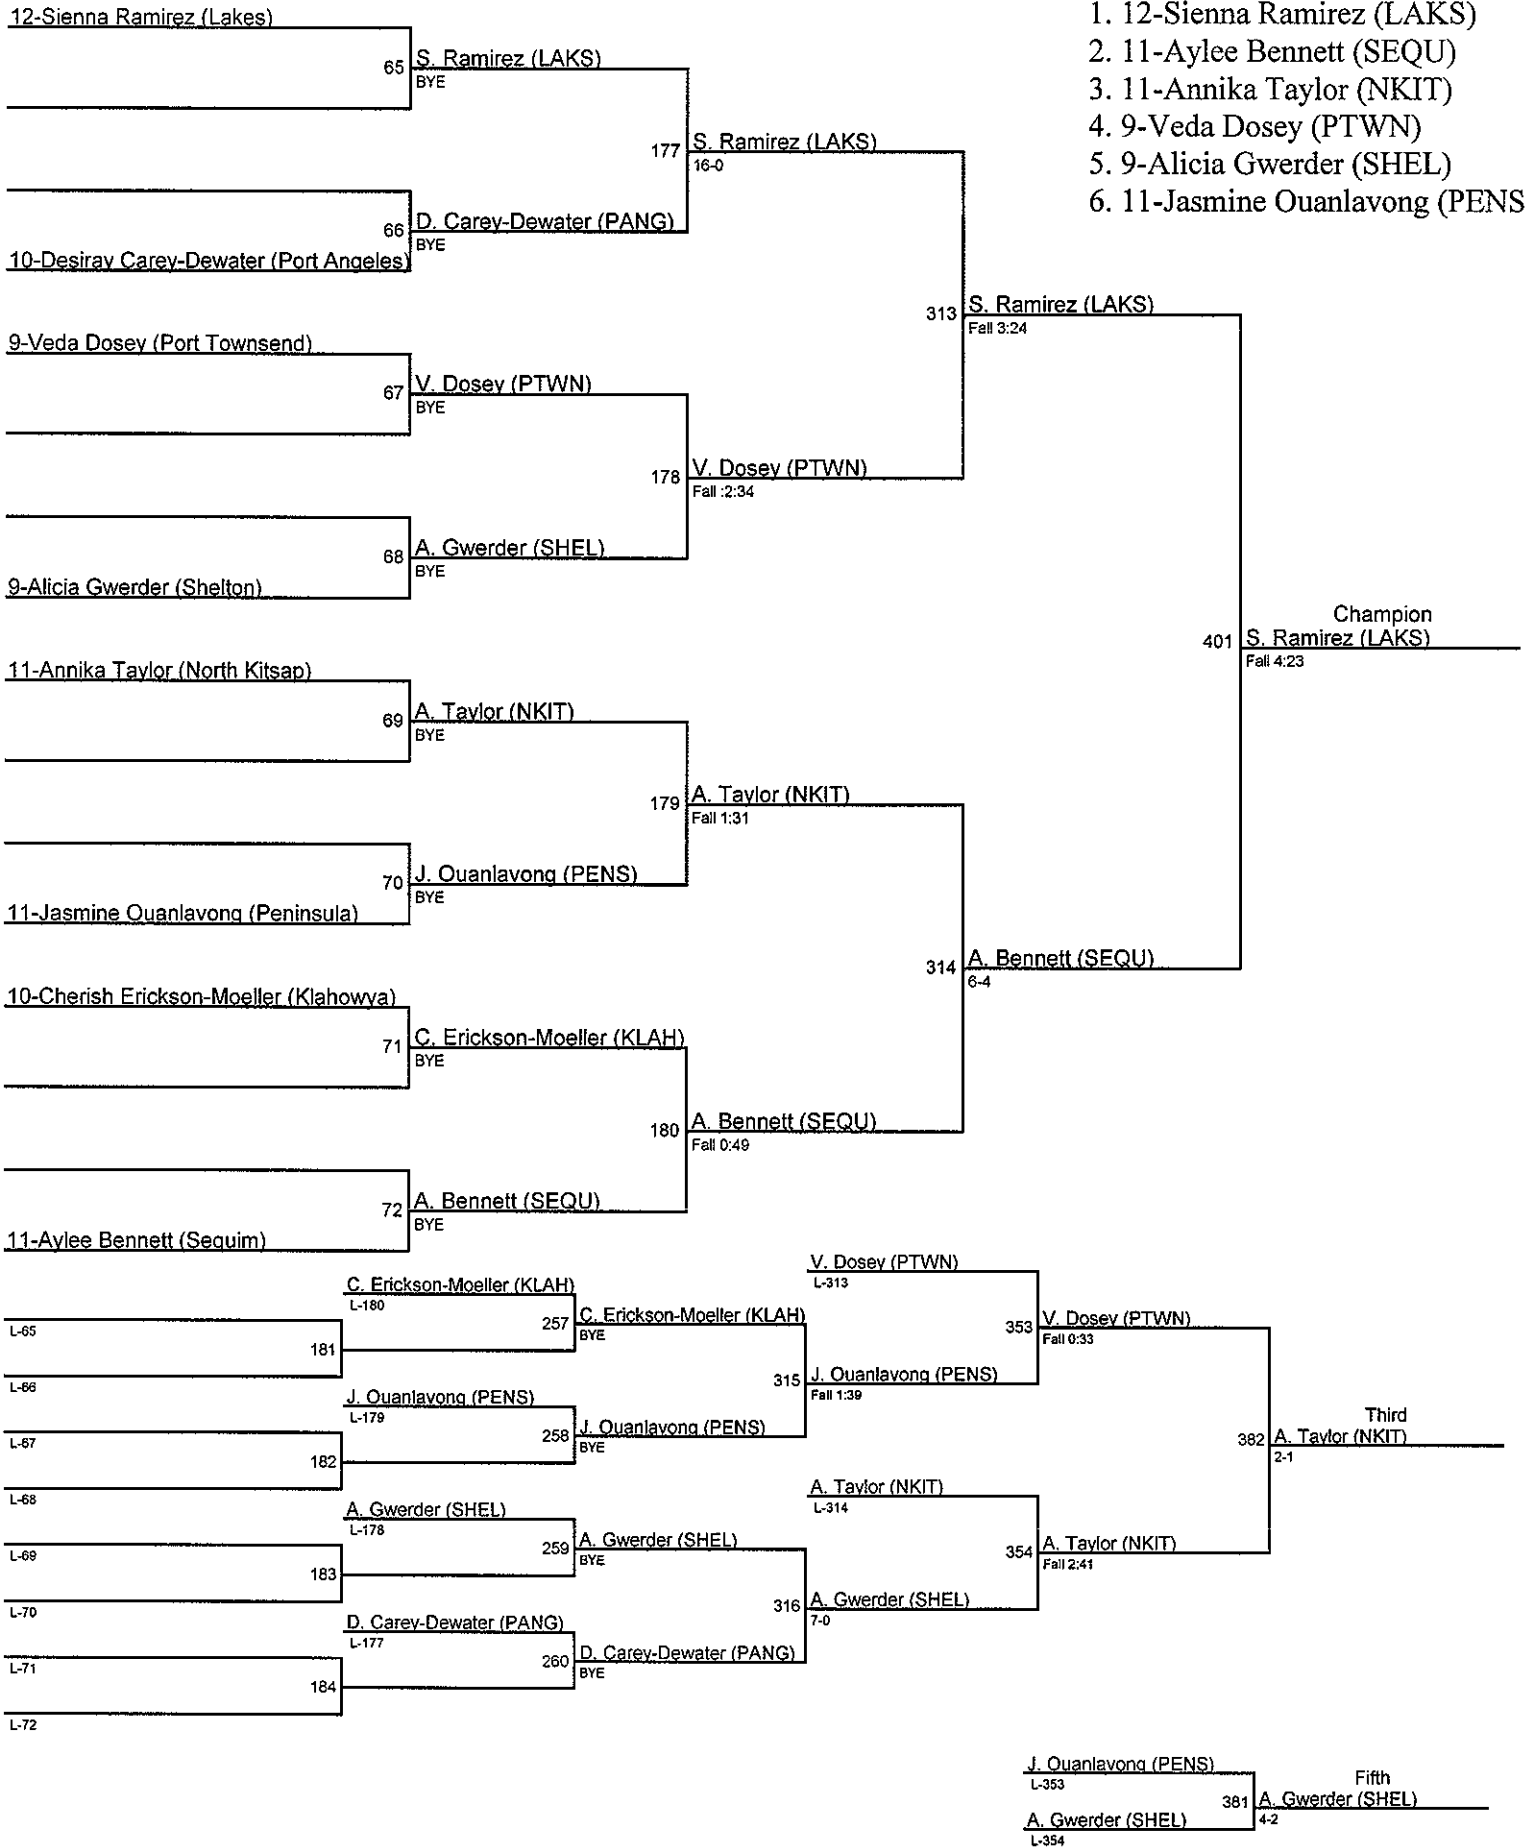

1. 12-Becca Jewett (BCRT)
2. 12-Alyssa Sweet (PANG)
3. 11-Kayla Hoy (LINC)
4. 12-Syanne Ferguson (LAKS)
5. 9-Hope Bates (SHEL)
6. 9-Lilly Taylor (KLAH)

Sub Regionals.EndRound3 / 135

1. 11-Chelsey Rochester (YELM)
2. 11-Aleina Rocha (LAKS)
3. 11-Kalista Hill (PTWN)
4. 11-Hannah Nakamura (BCRT)
5. 10-Aryne Geire (BREM)
6. 9-Victory Thomas (OLYP)

Sub Regionals.EndRound3 / 140

1. 12-Sienna Ramirez (LAKS)
2. 11-Aylee Bennett (SEQU)
3. 11-Annika Taylor (NKIT)
4. 9-Veda Dosey (PTWN)
5. 9-Alicia Gwerder (SHEL)
6. 11-Jasmine Ouanlavong (PENS)

Sub Regionals End Round 3 / 145