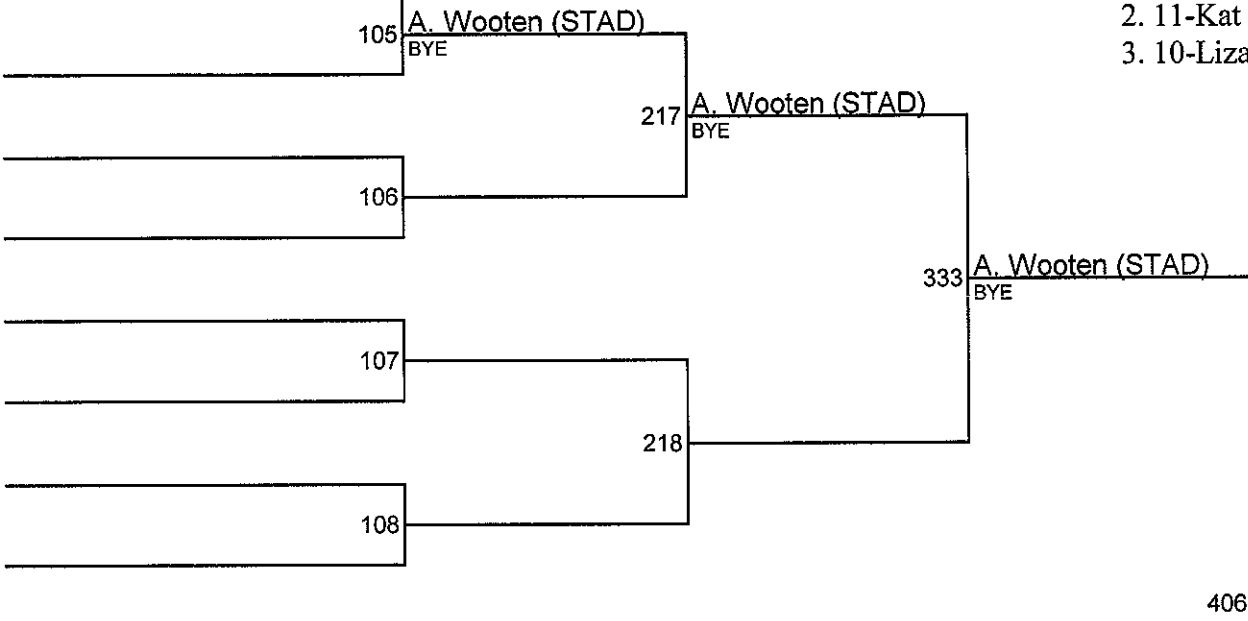

Sub Regionals.EndRound3 / 235

1. 12-Aarianna Wooten (STAD)
2. 11-Kat Adolph (YELM)
3. 10-Liza Betancur (STAD)

12-Aarianna Wooten (Stadium)