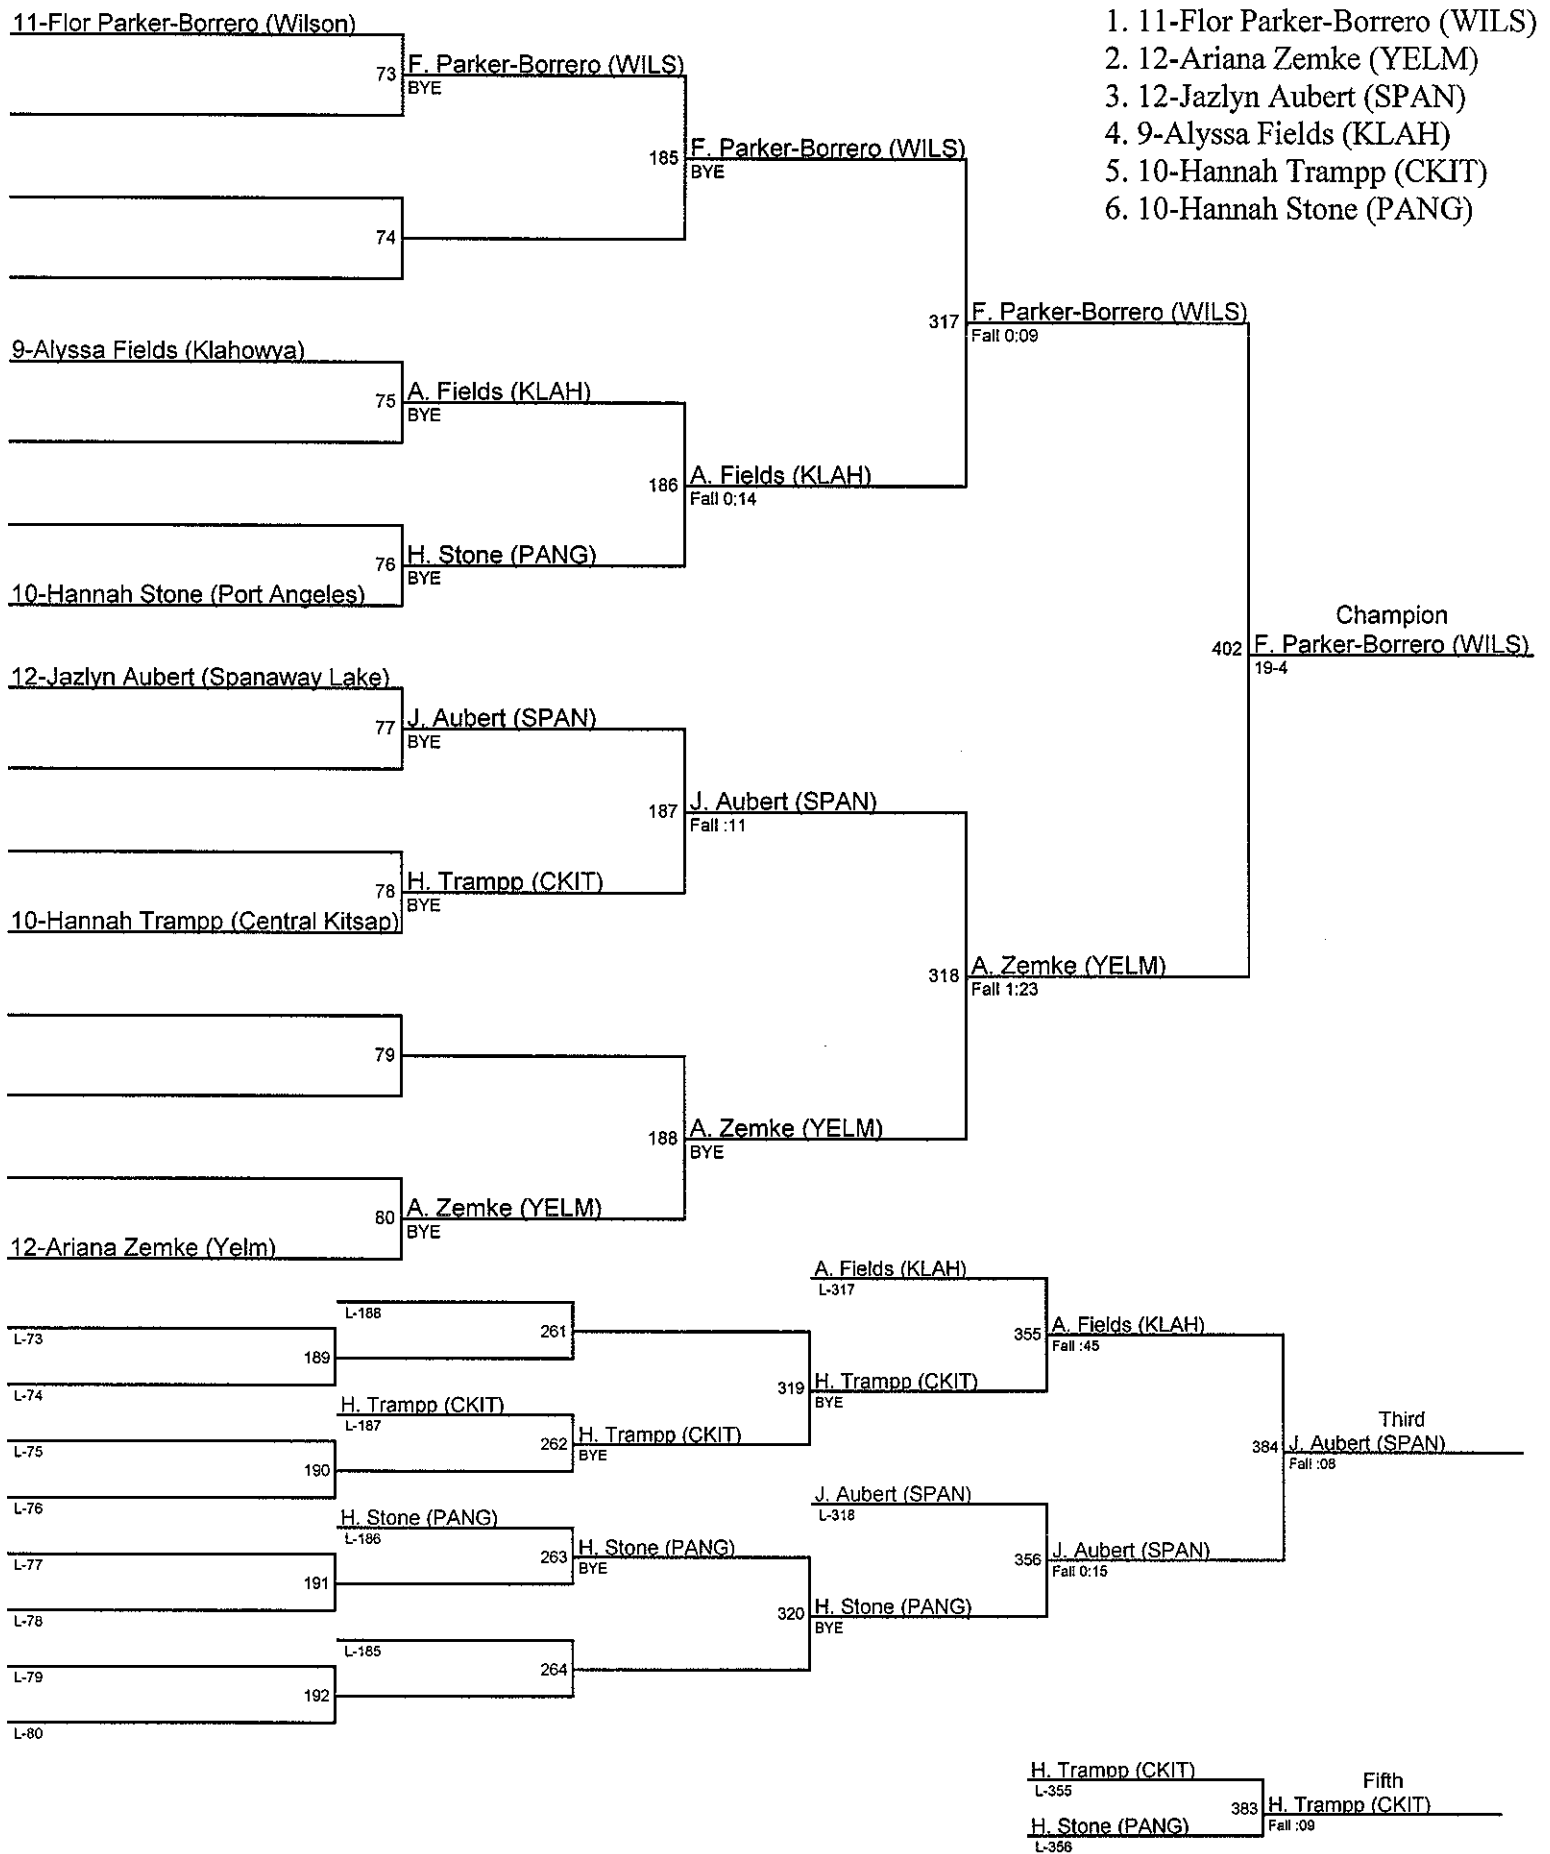

Sub Regionals End Round 3 / 145

1. 11-Flor Parker-Borrero (WILS)
2. 12-Ariana Zemke (YELM)
3. 12-Jazlyn Aubert (SPAN)
4. 9-Alyssa Fields (KLAH)
5. 10-Hannah Trampp (CKIT)
6. 10-Hannah Stone (PANG)