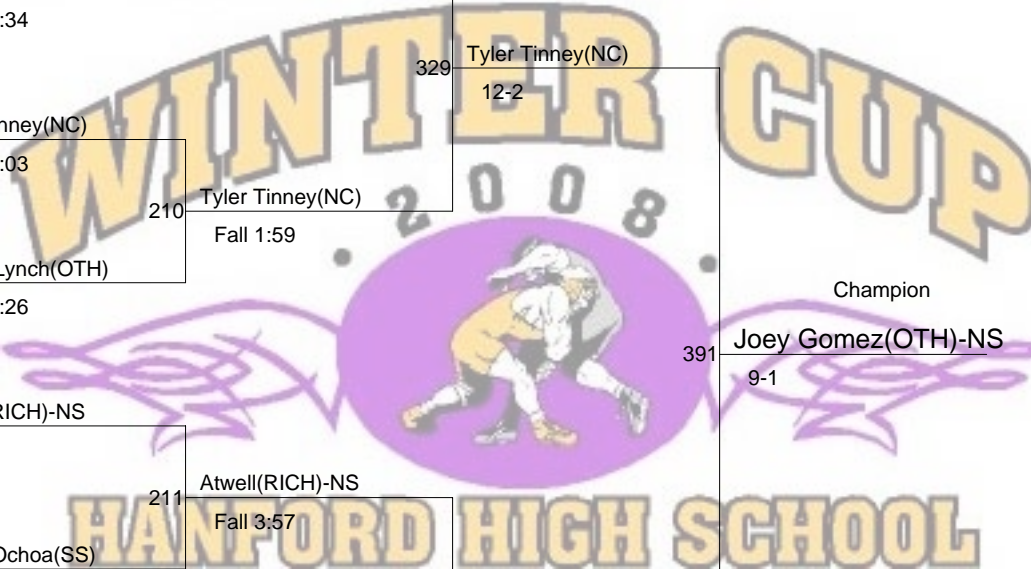

8-4

Joey Gomez(OTH)-NS

8-4

Brady Simpson(RICH)

L-329

331 Brian Reil(KEN)

Fall 2:49

332 Atwell(RICH)-NS

L-330

333 Velasquez(WAP)

10-4

1. Joey Gomez(OTH)-NS
2. Tyler Tinney(NC)
3. Brian Reil(KEN)
3. Mitchell Atwell(RICH)-NS
5. Brady Simpson(RICH)
5. Lucas Velasquez(WAP)

Champion

Joey Gomez(OTH)-NS

9-1

Joey Gomez(OTH)-NS