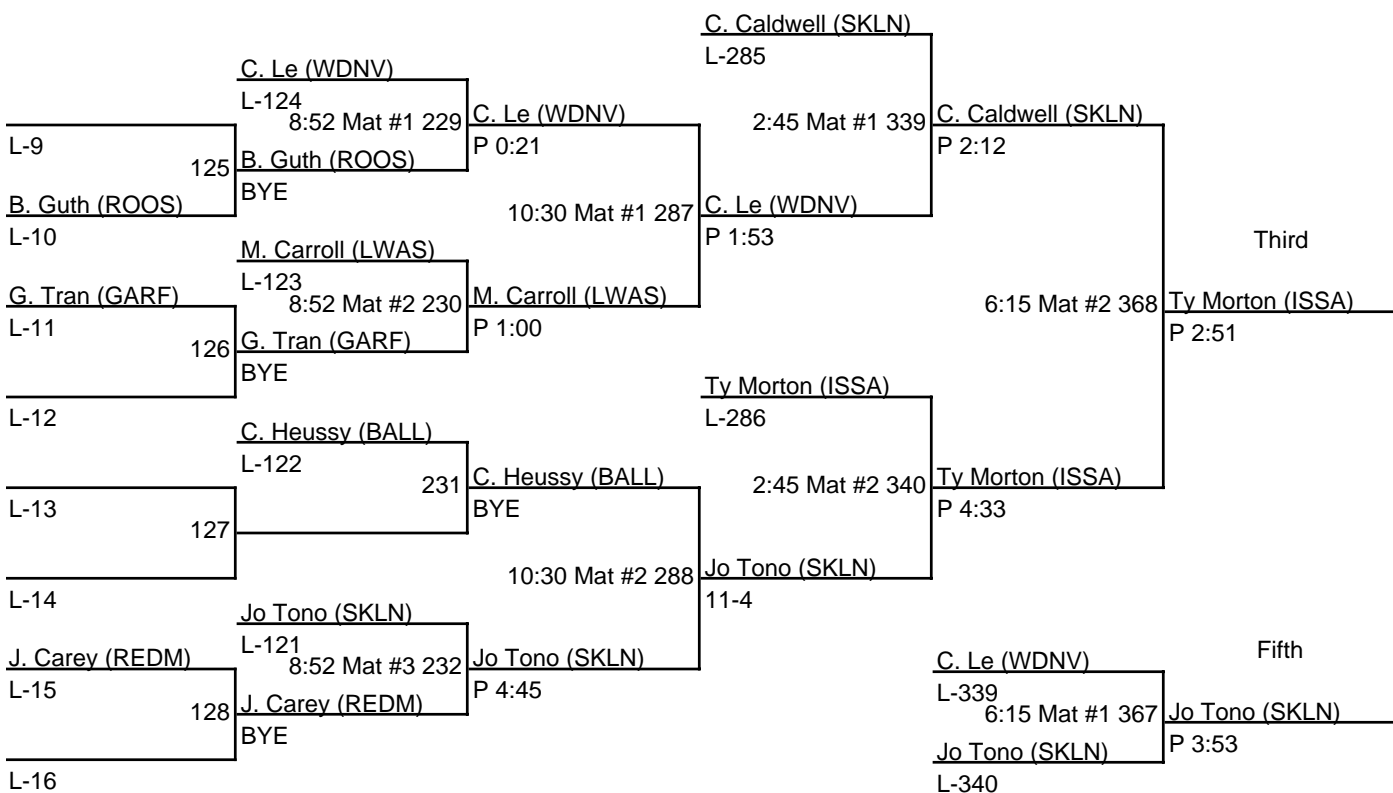

12|Dalton Baunsgard (Issaquah)

4A KingCo 2009 / 112

1. Dalton Baunsgard (ISSA)
2. Adam Nakanishi (ELAK)
3. Ty Morton (ISSA)
4. Christian Caldwell (SKLN)
5. Jo Tono (SKLN)
6. Colin Le (WDNV)