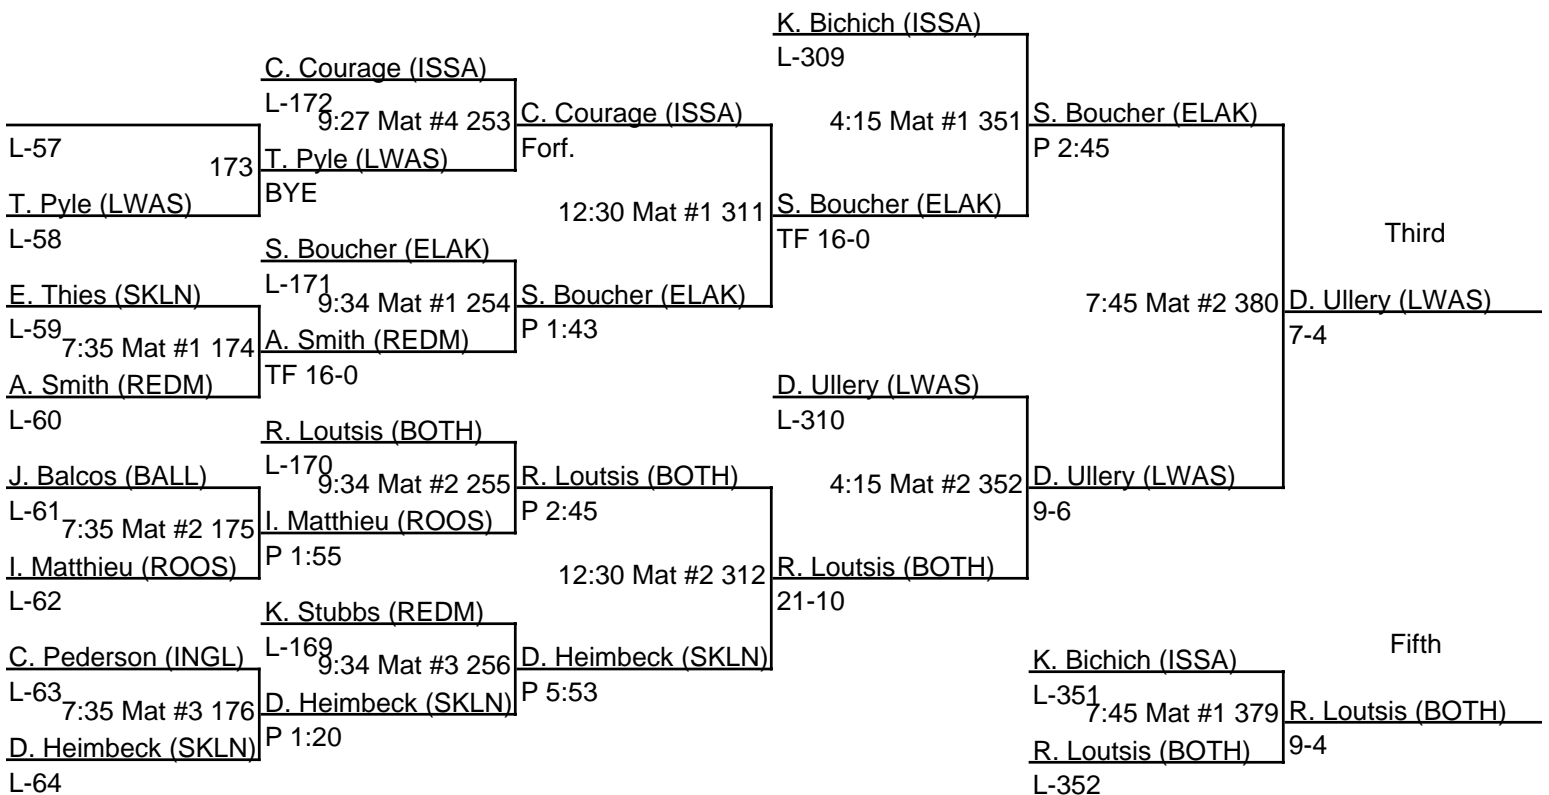

12|Dylan Granard (Woodinville)

4A KingCo 2009 / 145

1. Dylan Granard (W D N V)
2. Kevin McCanta (N W P T)
3. Dylan Ullery (L W A S)
4. Sam Boucher (E L A K)
5. Ryan Loutsis (B O T H)
6. Kyle Bichich (I S S A)