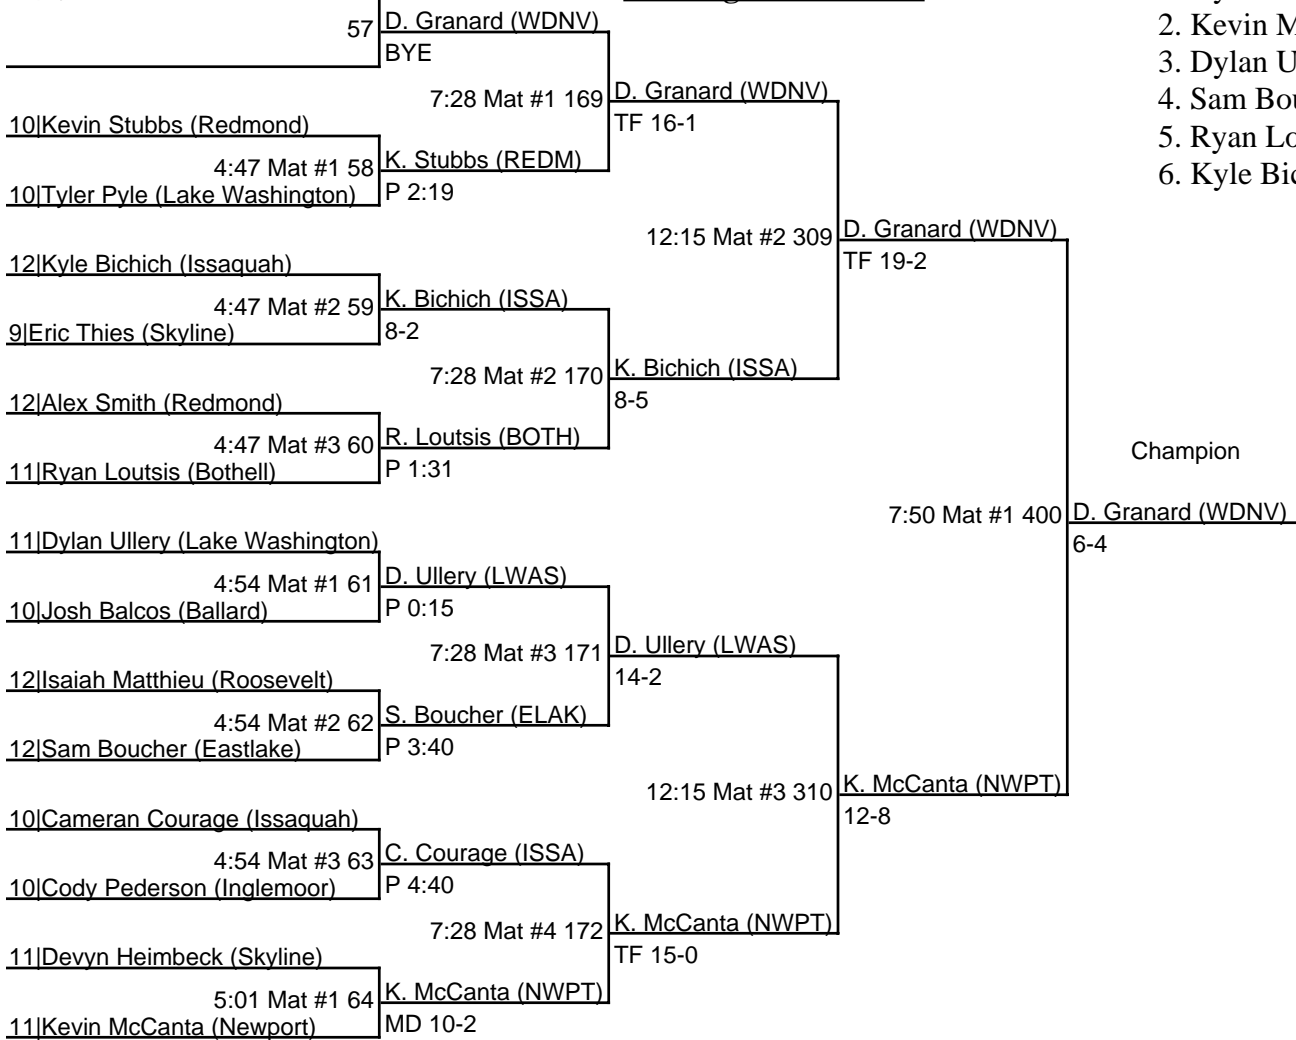

12|Dylan Granard (Woodinville)

4A KingCo 2009 / 145

1. Dylan Granard (W D N V)
2. Kevin McCanta (N W P T)
3. Dylan Ullery (L W A S)
4. Sam Boucher (E L A K)
5. Ryan Loutsis (B O T H)
6. Kyle Bichich (I S S A)