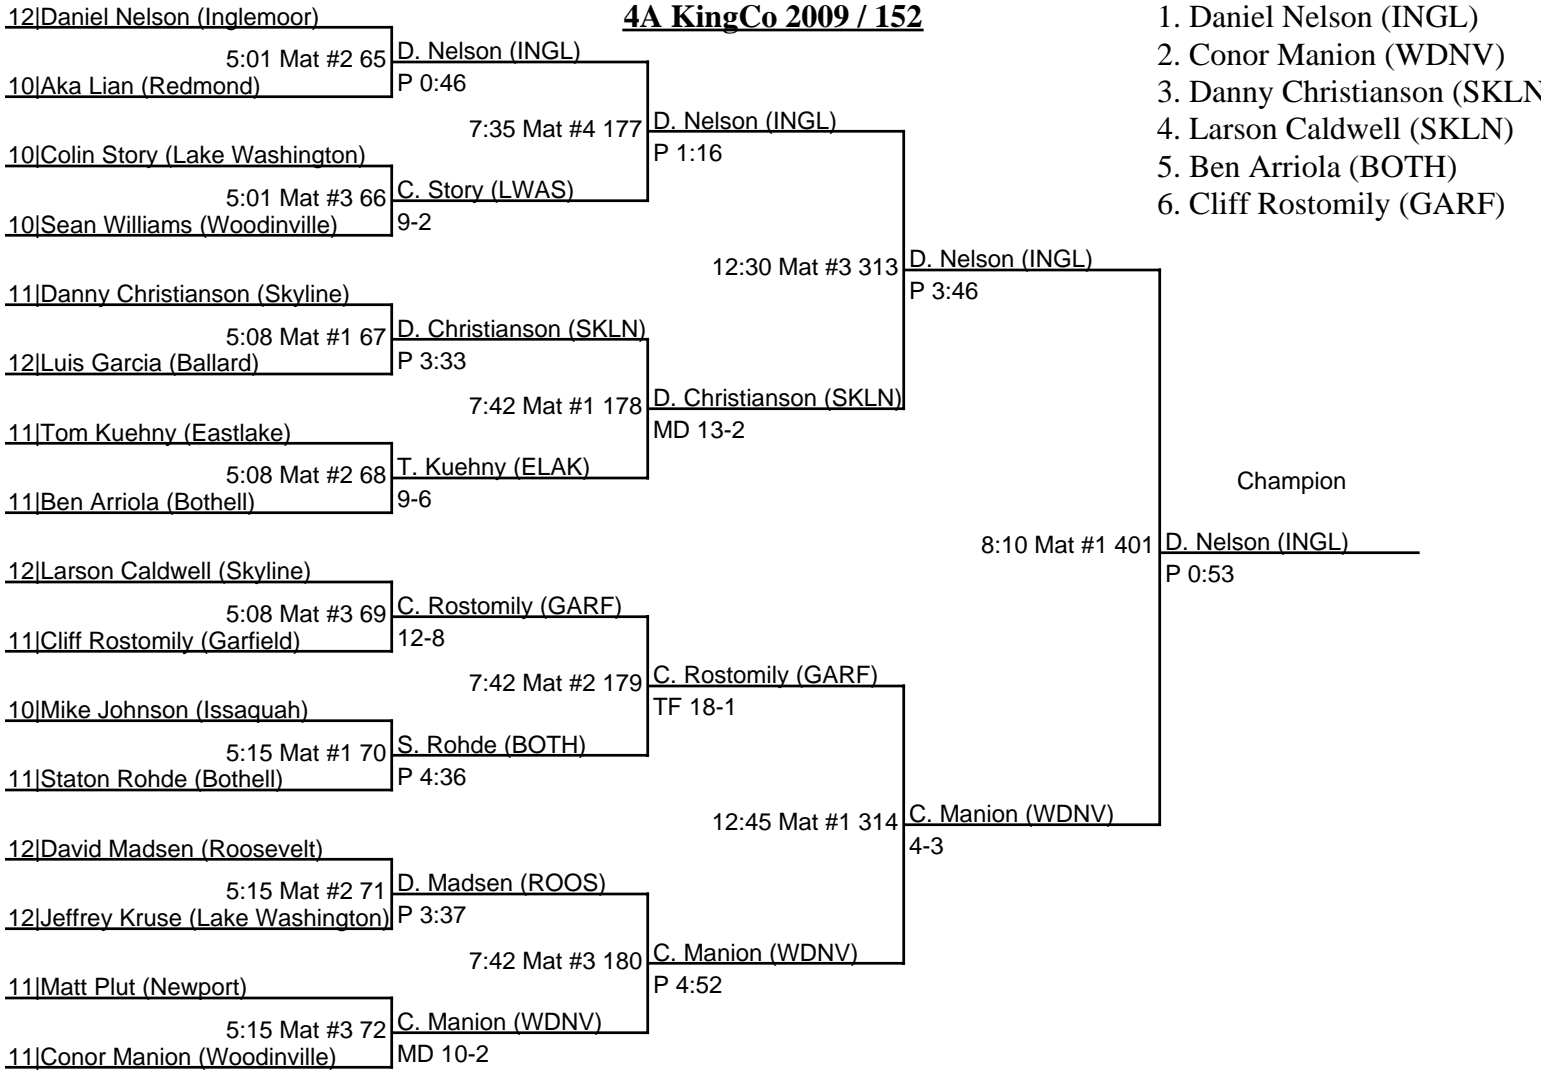

4A KingCo 2009 / 152

1. Daniel Nelson (INGL)
2. Conor Manion (WDNV)
3. Danny Christianson (SKLN)
4. Larson Caldwell (SKLN)
5. Ben Arriola (BOTH)
6. Cliff Rostomily (GARF)

4A KingCo 2009 / 160

1. Jon White (ISSA)
2. Jacob Borin (ISSA)
3. Eric Cook (LWAS)
4. Andrew Colleran (REDM)
5. Riley Schaeffer (BOTH)
6. Zach Lipana (WDNV)