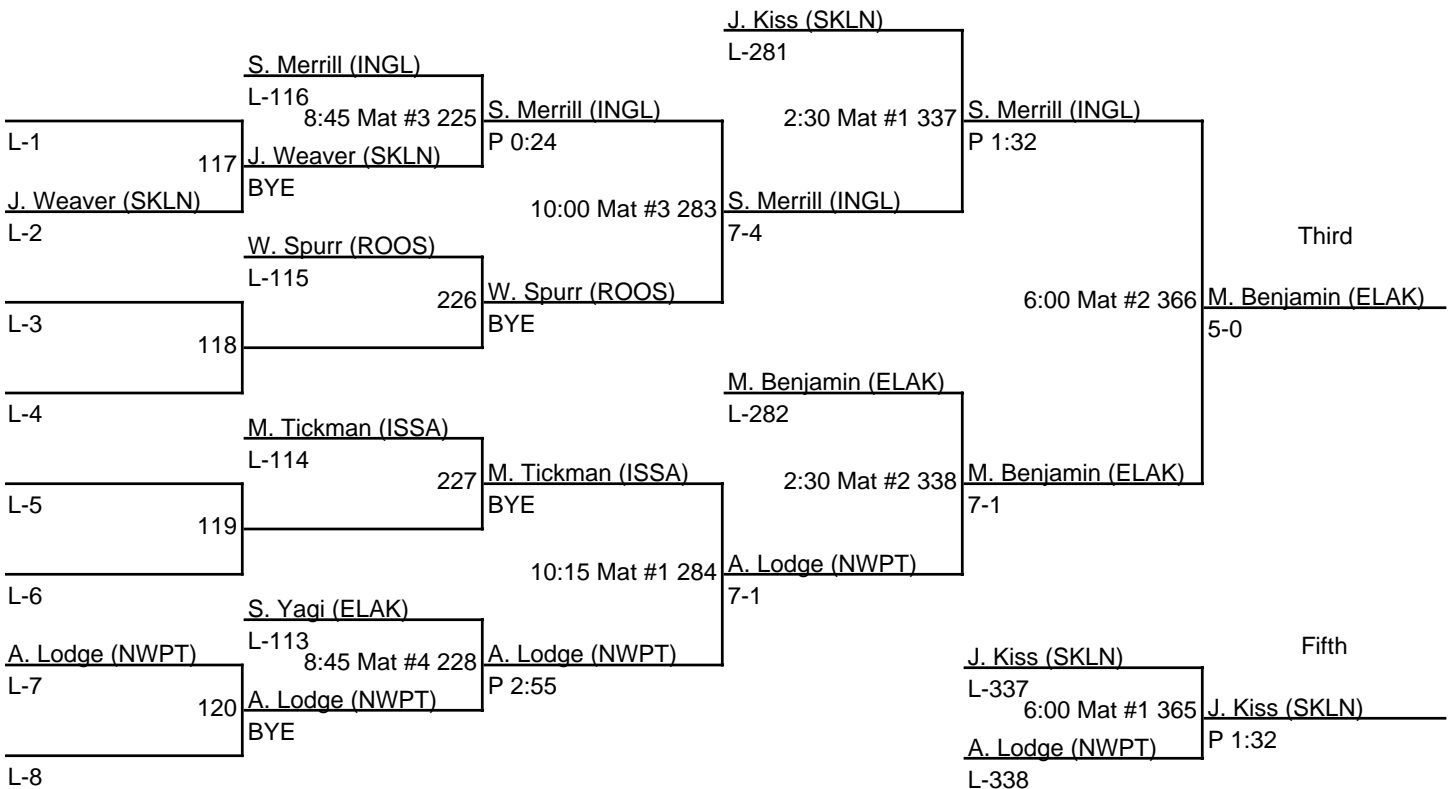

4A KingCo 2009 / 103

1. Chris Ungerecht (BOTH)
2. Joah Fennell (WDNV)
3. Max Benjamin (ELAK)
4. Shane Merrill (INGL)
5. Jerred Kiss (SKLN)
6. Alex Lodge (NWPT)

12|Dalton Baunsgard (Issaquah)

4A KingCo 2009 / 112