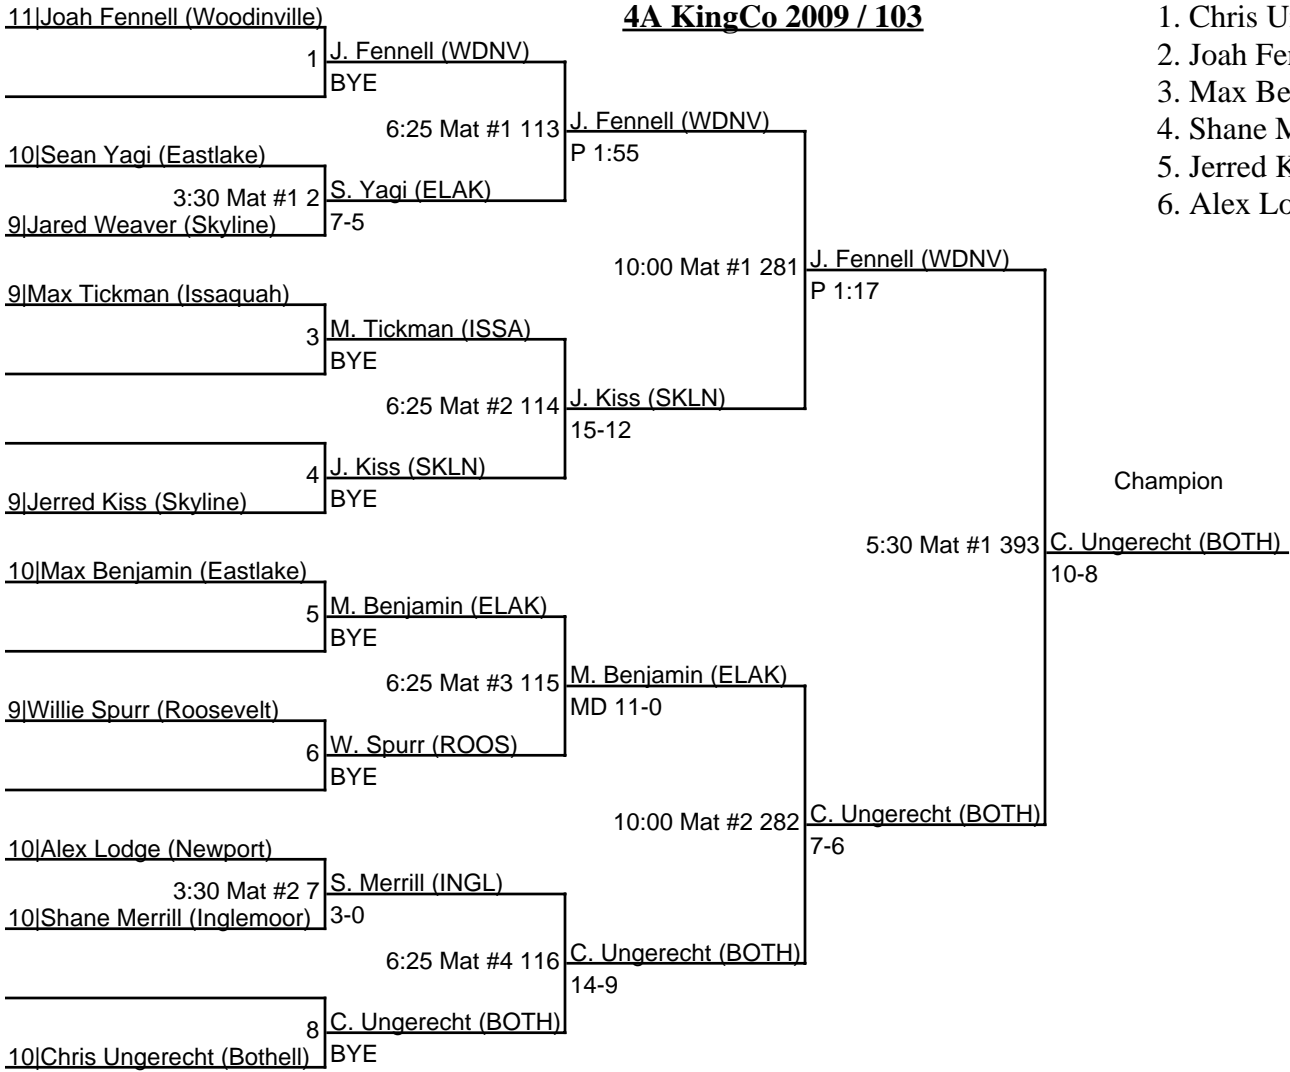

4A KingCo 2009 / 103

1. Chris Ungerecht (BOTH)
2. Joah Fennell (WDNV)
3. Max Benjamin (ELAK)
4. Shane Merrill (INGL)
5. Jerred Kiss (SKLN)
6. Alex Lodge (NWPT)

12|Dalton Baunsgard (Issaquah)

4A KingCo 2009 / 112