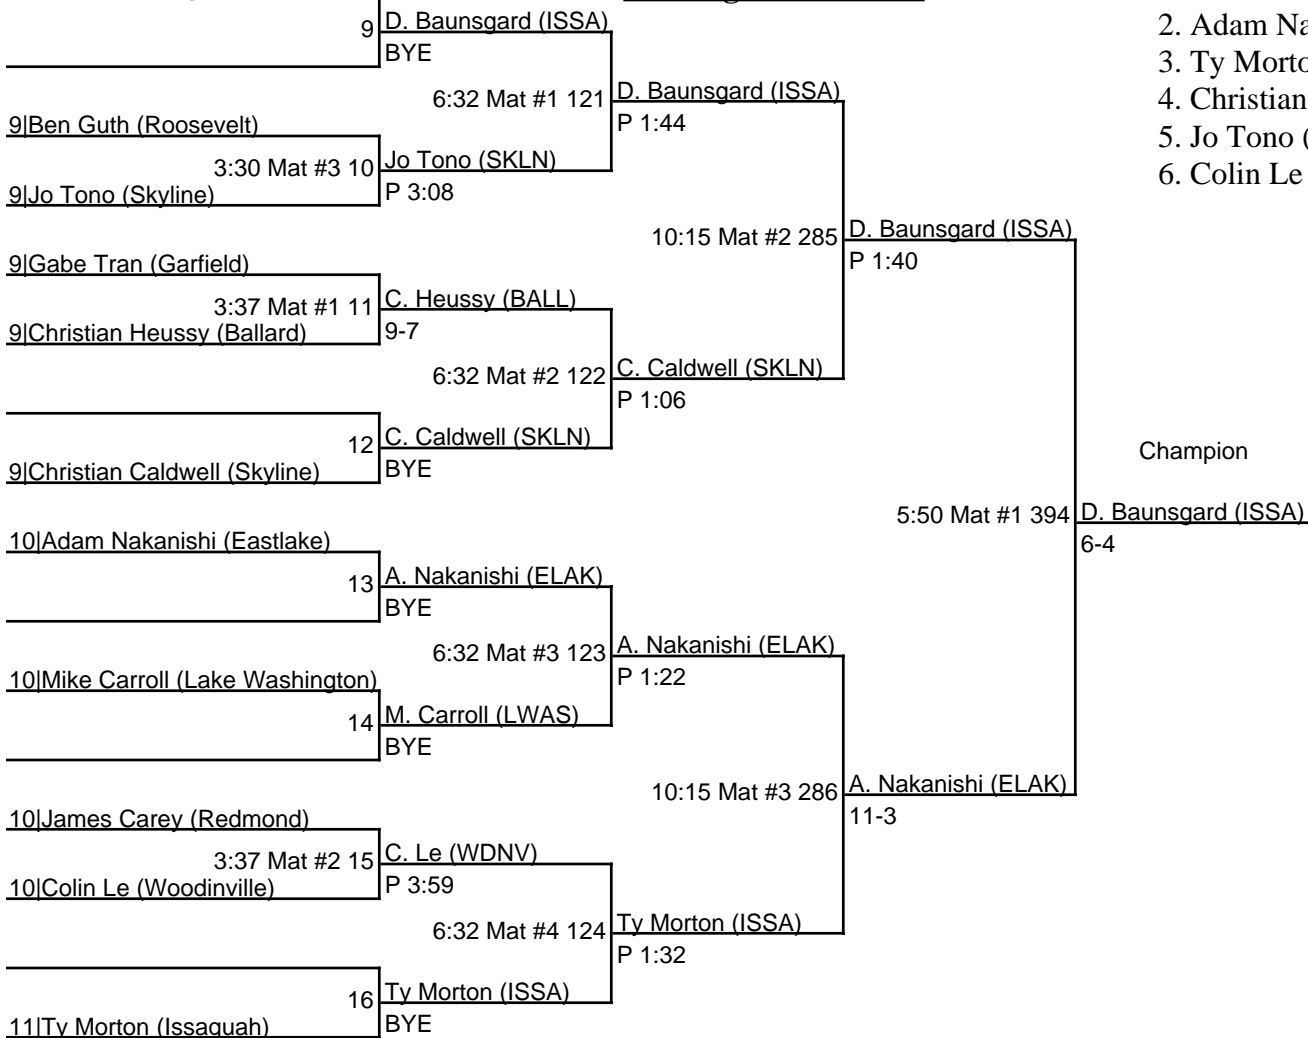

12|Dalton Baunsgard (Issaquah)

4A KingCo 2009 / 112

1. Dalton Baunsgard (ISSA)
2. Adam Nakanishi (ELAK)
3. Ty Morton (ISSA)
4. Christian Caldwell (SKLN)
5. Jo Tono (SKLN)
6. Colin Le (WDNV)