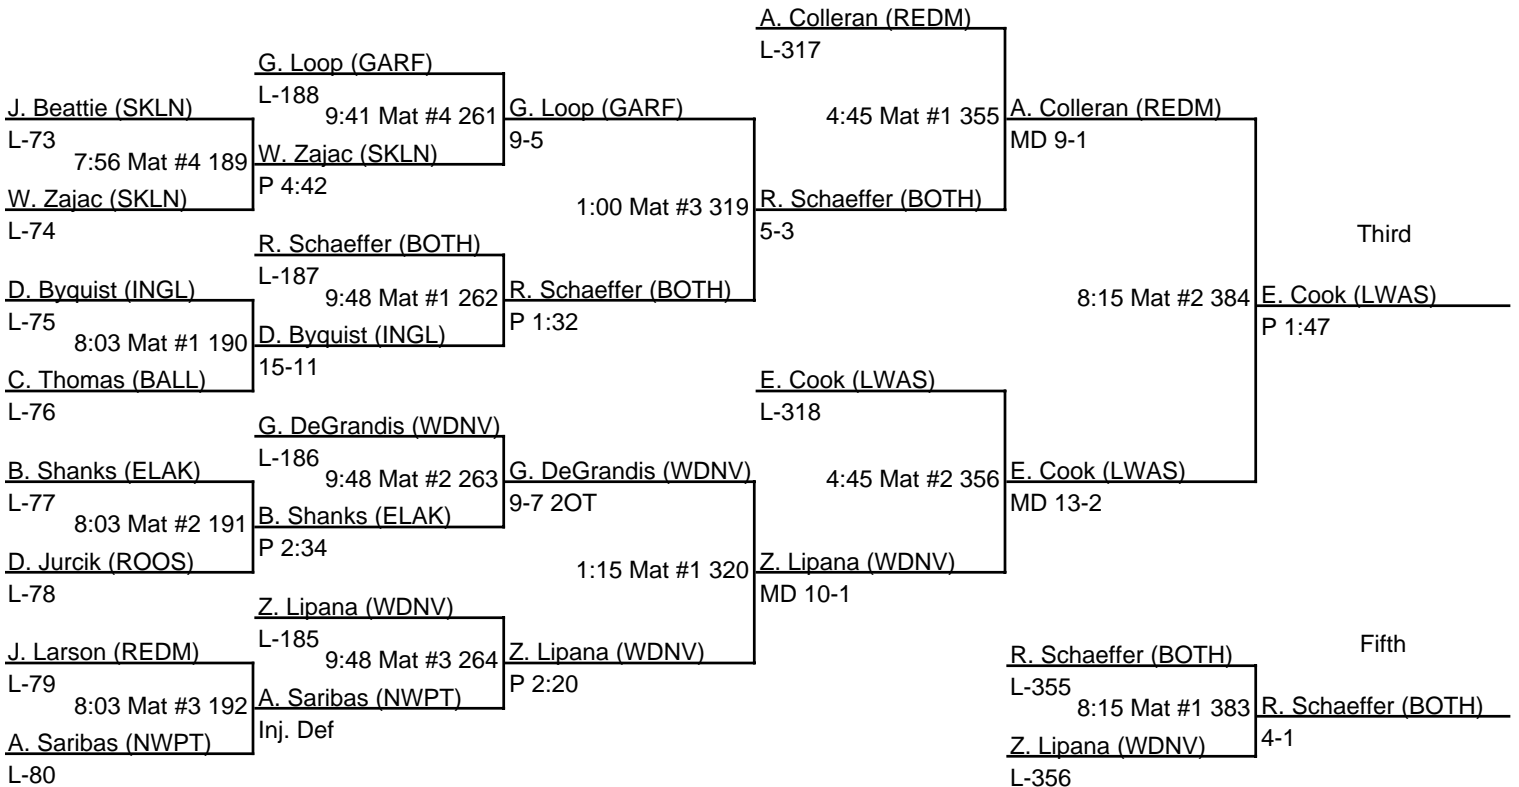

4A KingCo 2009 / 152

1. Daniel Nelson (INGL)
2. Conor Manion (WDNV)
3. Danny Christianson (SKLN)
4. Larson Caldwell (SKLN)
5. Ben Arriola (BOTH)
6. Cliff Rostomily (GARF)

4A KingCo 2009 / 160

1. Jon White (ISSA)
2. Jacob Borin (ISSA)
3. Eric Cook (LWAS)
4. Andrew Colleran (REDM)
5. Riley Schaeffer (BOTH)
6. Zach Lipana (WDNV)