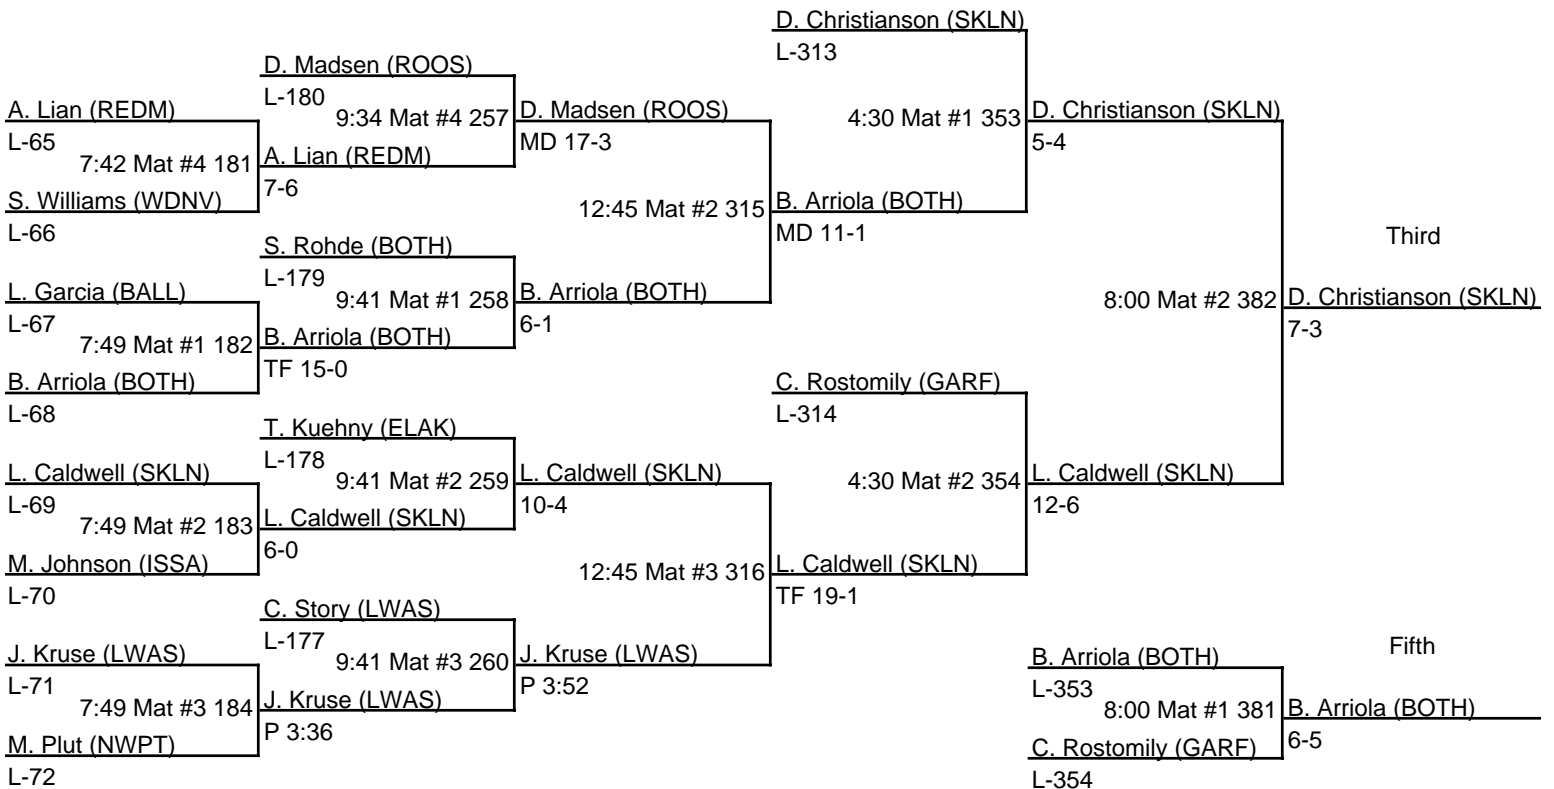

4A KingCo 2009 / 152

1. Daniel Nelson (INGL)
2. Conor Manion (WDNV)
3. Danny Christianson (SKLN)
4. Larson Caldwell (SKLN)
5. Ben Arriola (BOTH)
6. Cliff Rostomily (GARF)

4A KingCo 2009 / 160

1. Jon White (ISSA)
2. Jacob Borin (ISSA)
3. Eric Cook (LWAS)
4. Andrew Colleran (REDM)
5. Riley Schaeffer (BOTH)
6. Zach Lipana (WDNV)