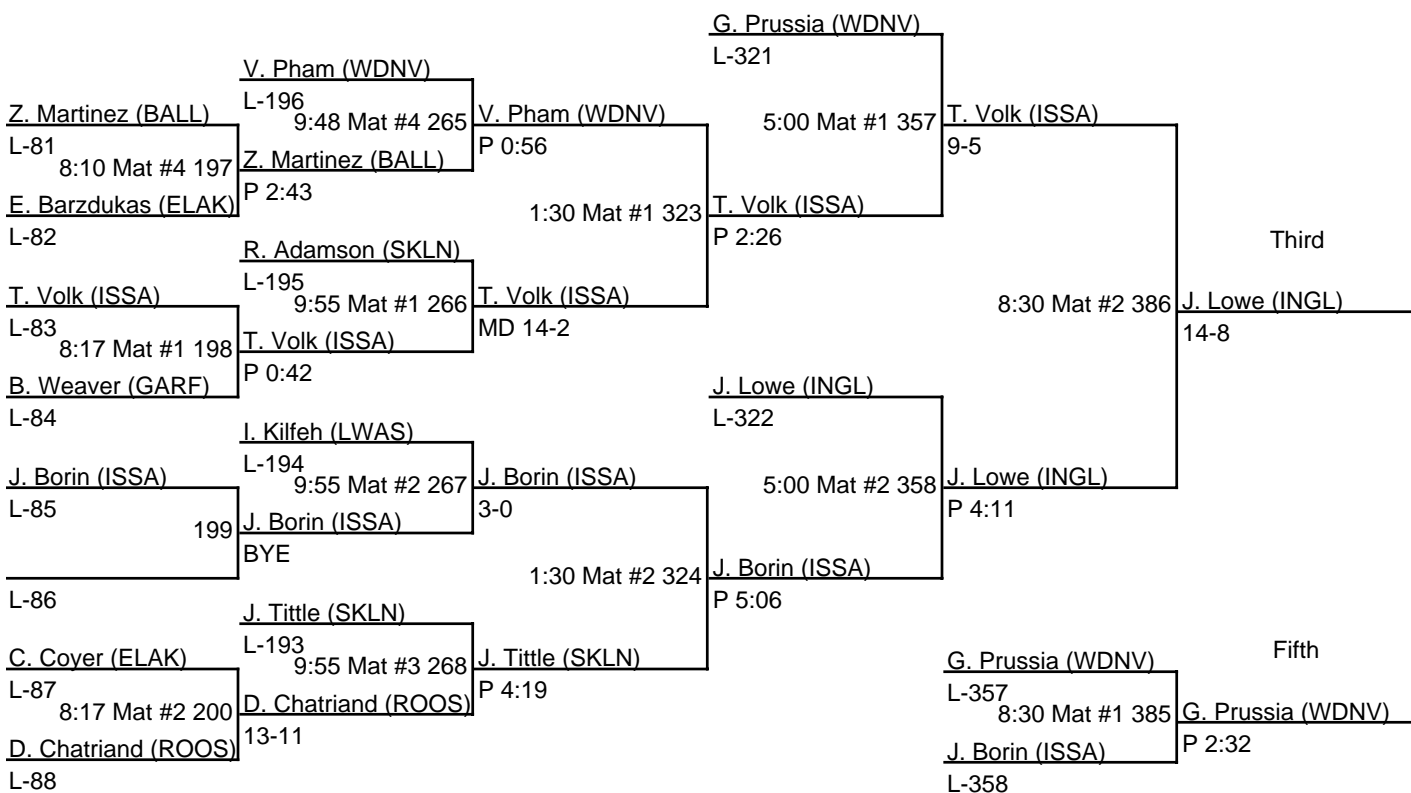

12|Ian Case (Newport)

4A KingCo 2009 / 171

1. Tyler Black (REDM)
2. Ian Case (NWPT)
3. Jake Lowe (INGL)
4. Tyler Volk (ISSA)
5. Greg Prussia (WDNV)
6. Josh Borin (ISSA)