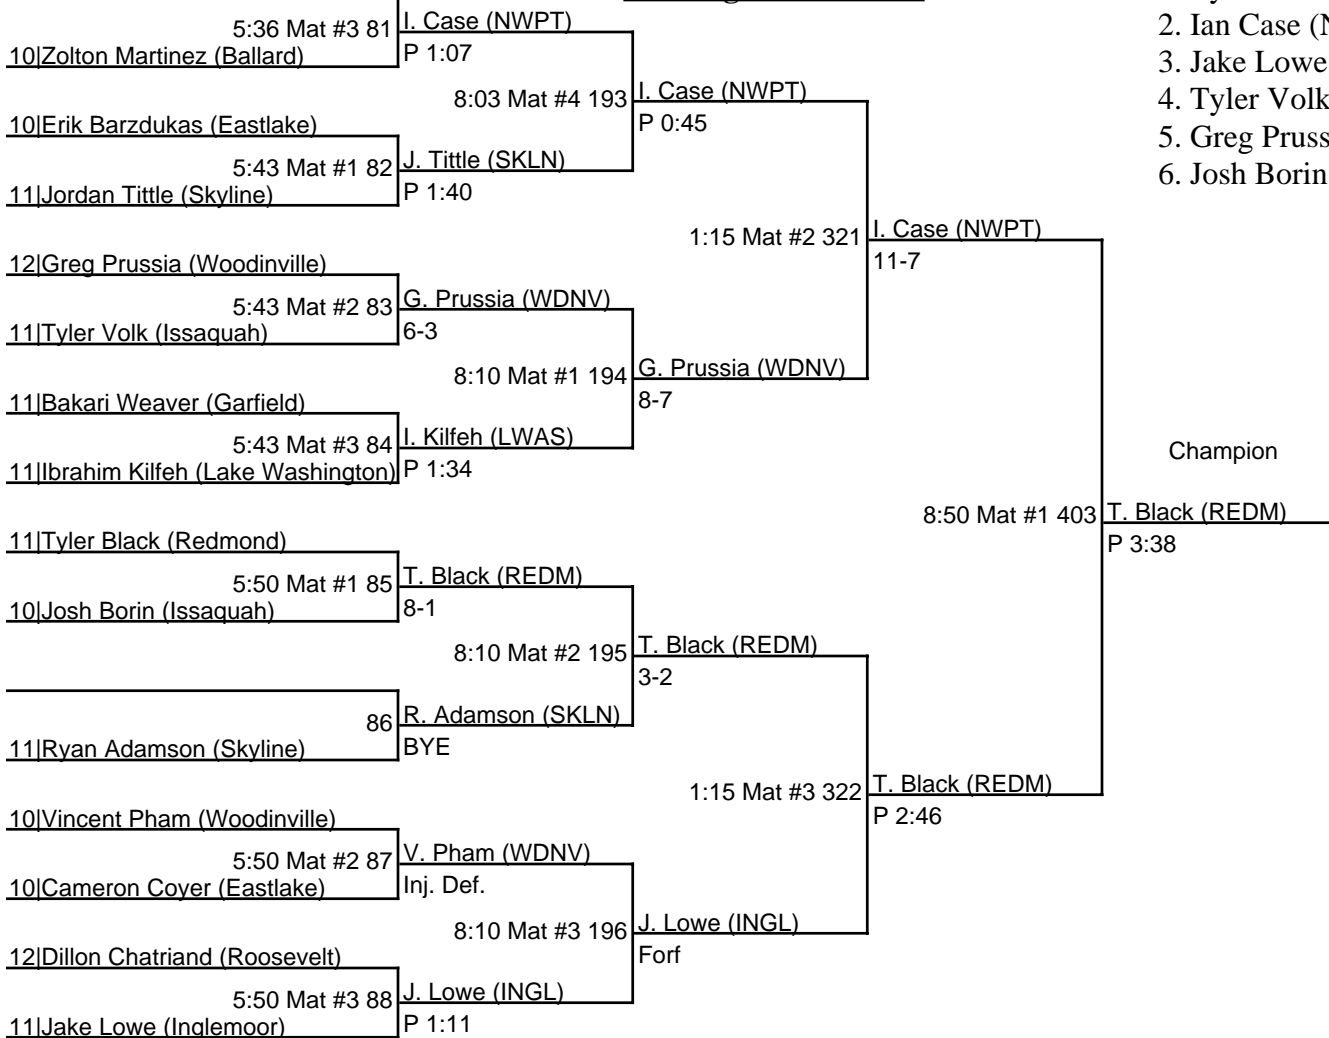

12|Ian Case (Newport)

4A KingCo 2009 / 171

1. Tyler Black (REDM)
2. Ian Case (NWPT)
3. Jake Lowe (INGL)
4. Tyler Volk (ISSA)
5. Greg Prussia (WDNV)
6. Josh Borin (ISSA)