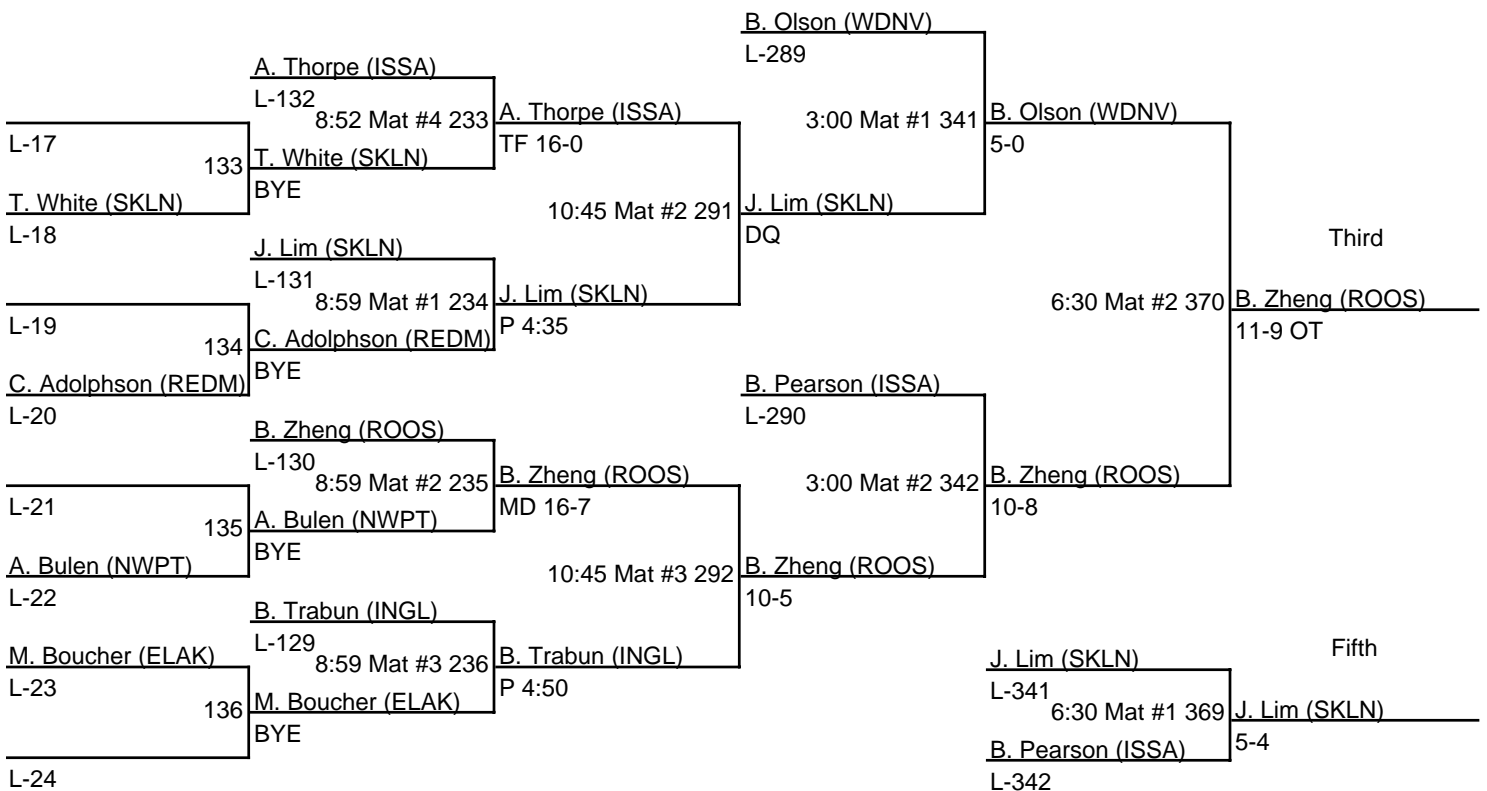

11|Brady Olson (Woodinville)

4A KingCo 2009 / 119

1. Zander Mitchell (W D N V)
2. Joel Navas (L W A S)
3. Bang Zheng (R O O S)
4. Brady Olson (W D N V)
5. Joey Lim (S K L N)
6. Brandon Pearson (I S S A)