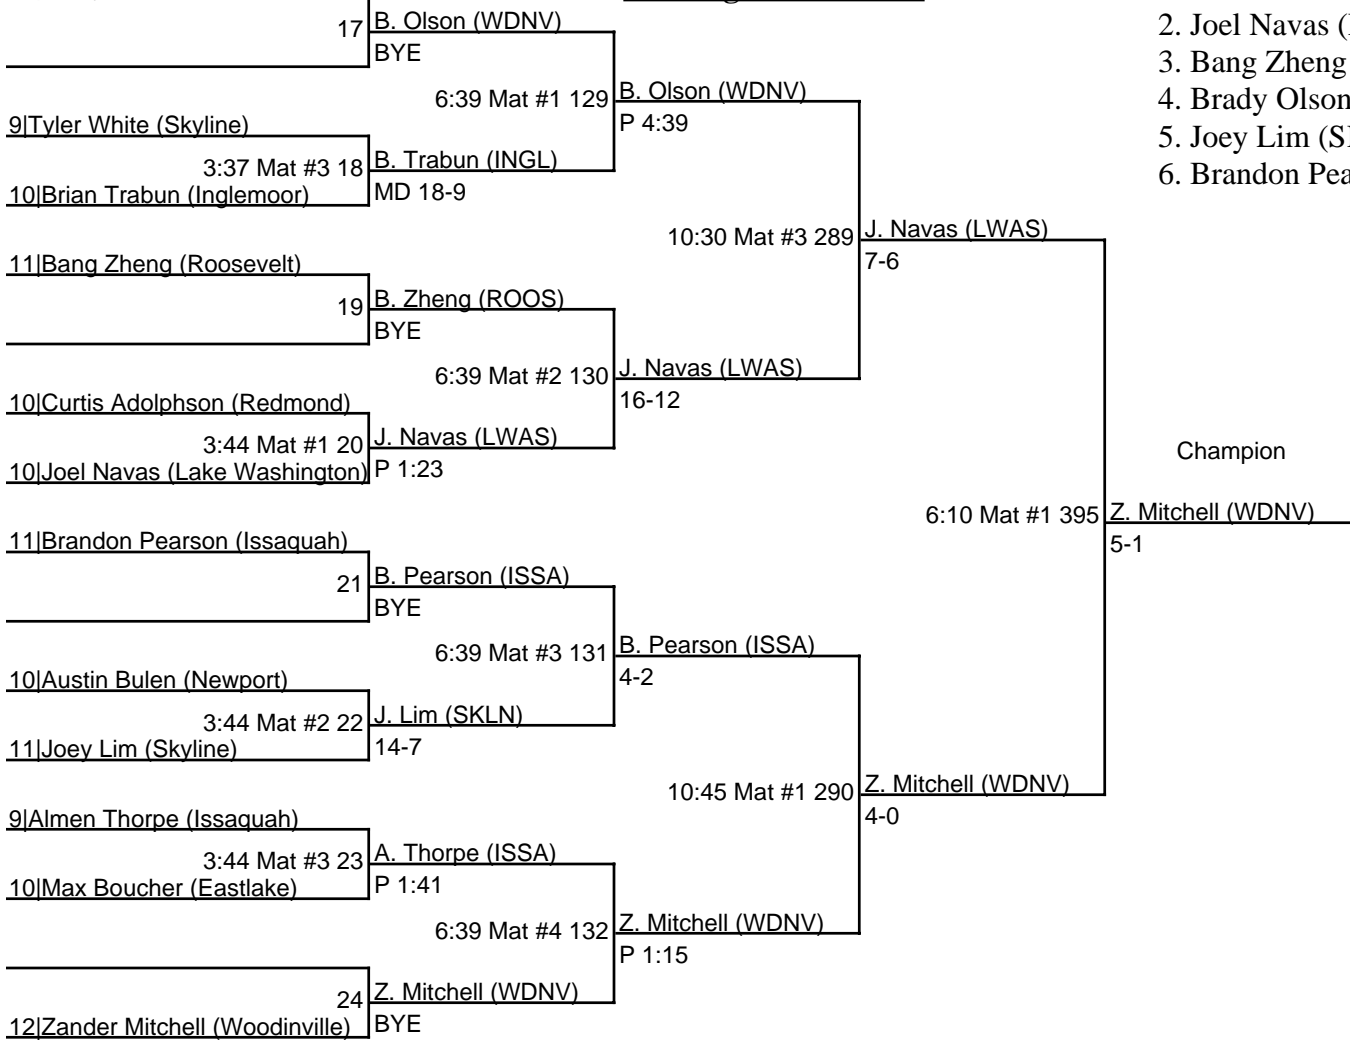

11|Brady Olson (Woodinville)

4A KingCo 2009 / 119

1. Zander Mitchell (W D N V)
2. Joel Navas (L W A S)
3. Bang Zheng (R O O S)
4. Brady Olson (W D N V)
5. Joey Lim (S K L N)
6. Brandon Pearson (I S S A)