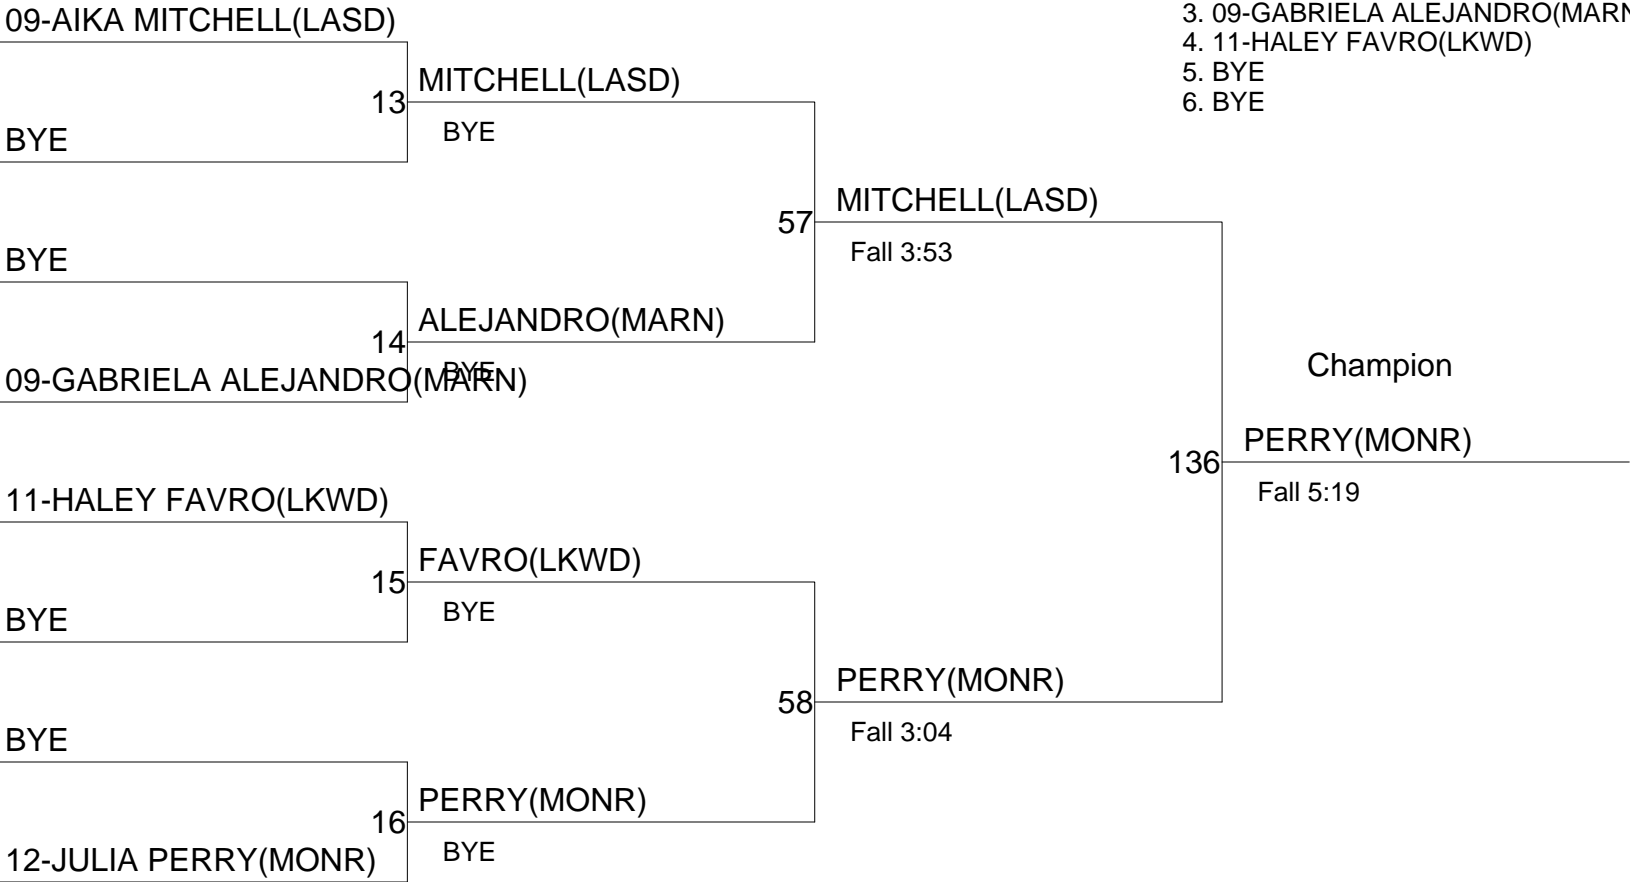

Weight Class : **125**

1. 12-JULIA PERRY(MONR)
2. 09-AIKA MITCHELL(LASD)
3. 09-GABRIELA ALEJANDRO(MARN)
4. 11-HALEY FAVRO(LKWD)
5. BYE
6. BYE

GIRLS SUB-REGION II WRESTLING CHAMPIONSHIPS

Weight Class : **130**