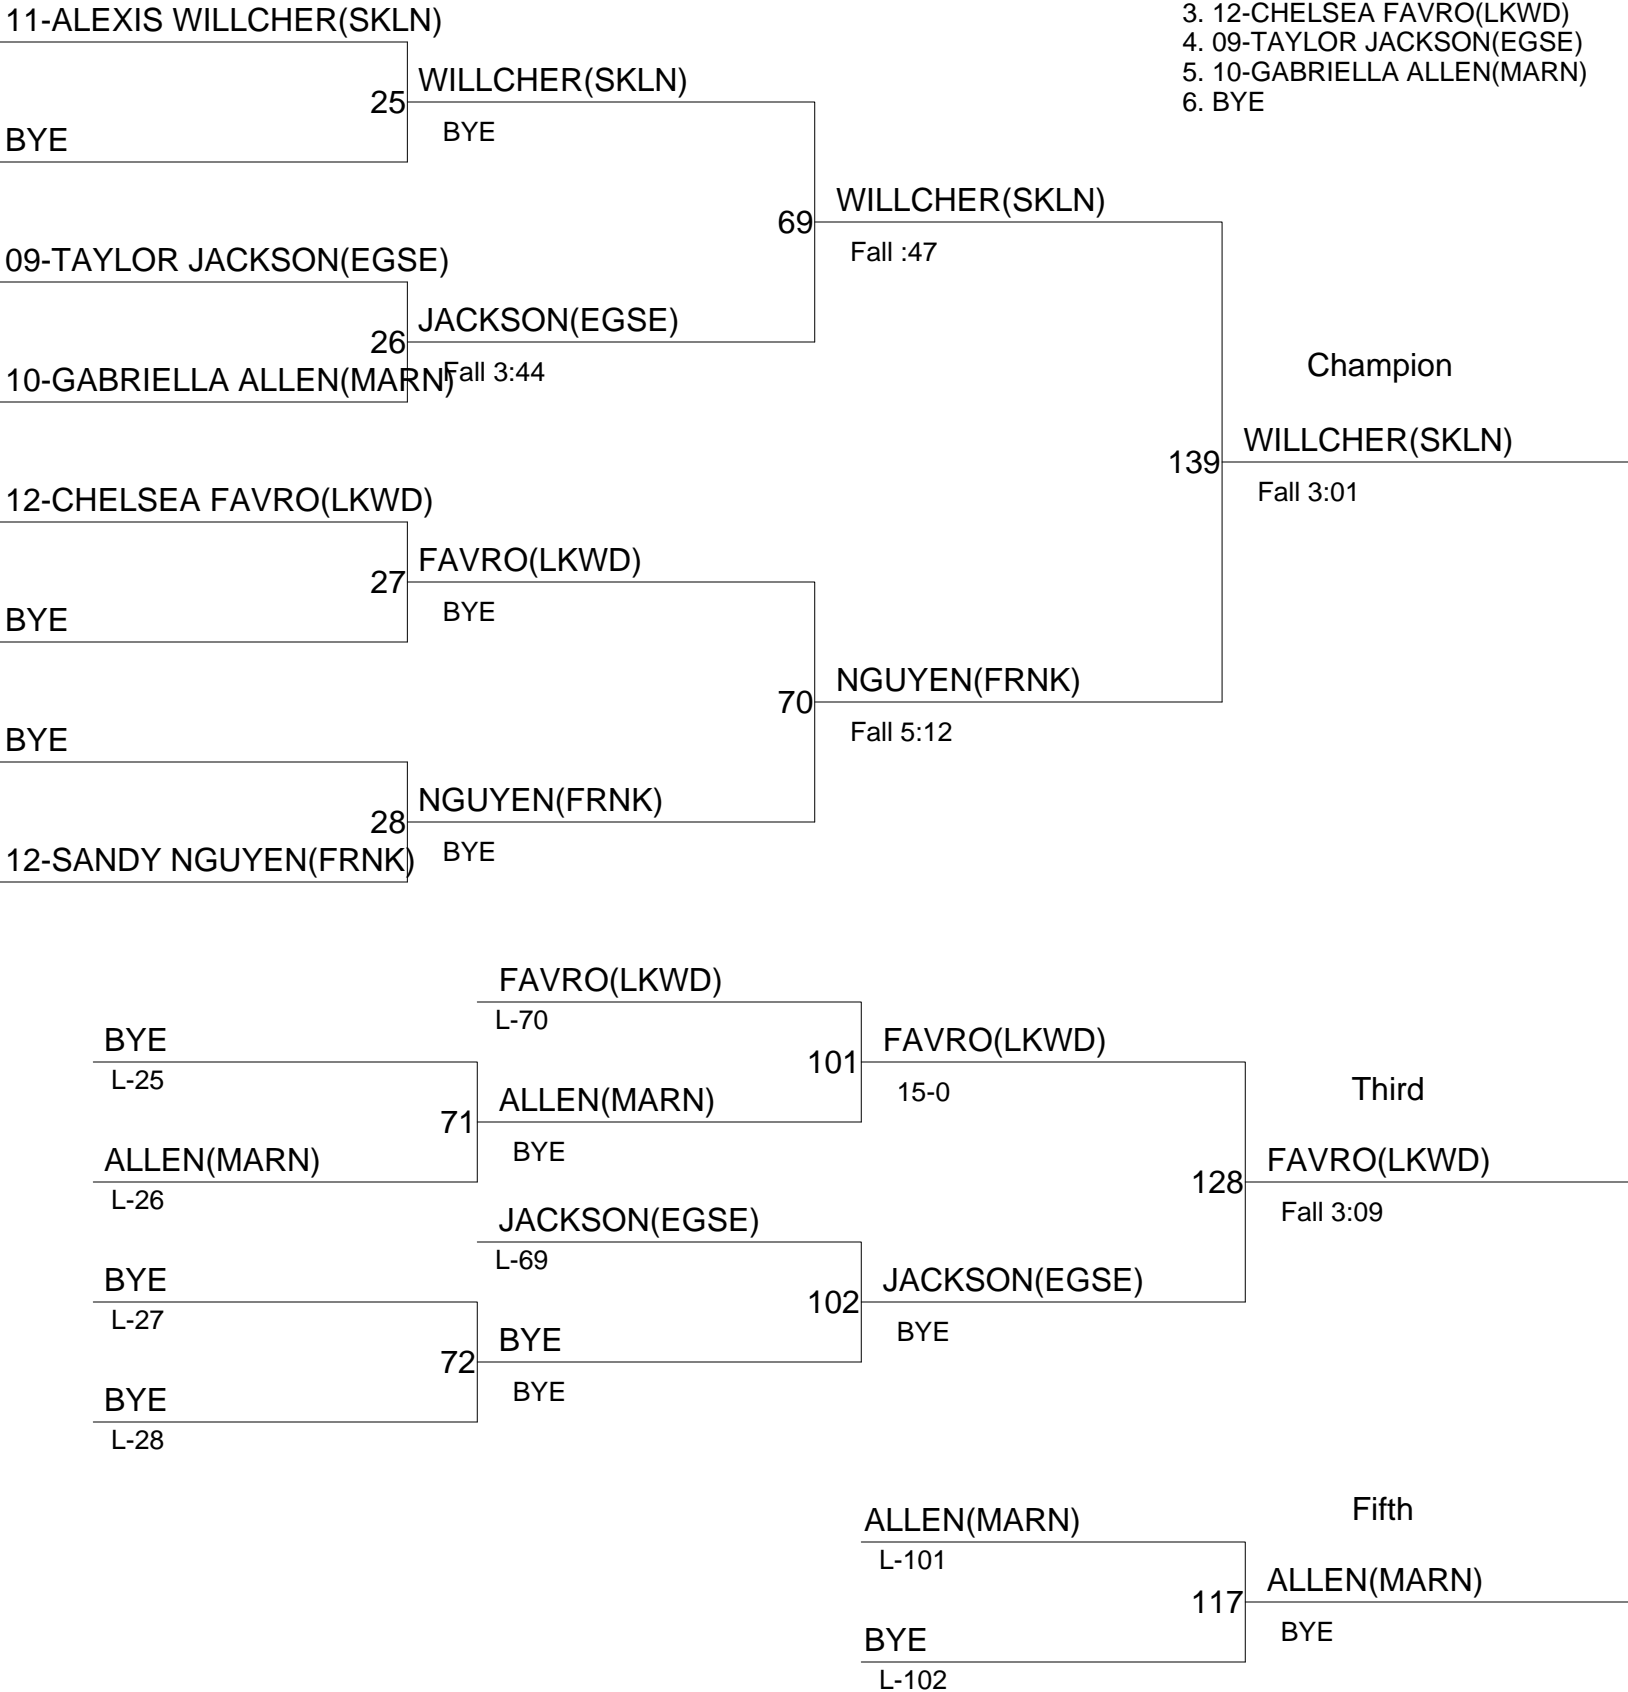

116

BYE

BYE

Fifth

GIRLS SUB-REGION II WRESTLING CHAMPIONSHIPS

Weight Class : **140**

1. 11-ALEXIS WILLCHER(SKLN)
2. 12-SANDY NGUYEN(FRNK)
3. 12-CHELSEA FAVRO(LKWD)
4. 09-TAYLOR JACKSON(EGSE)
5. 10-GABRIELLA ALLEN(MARN)
6. BYE