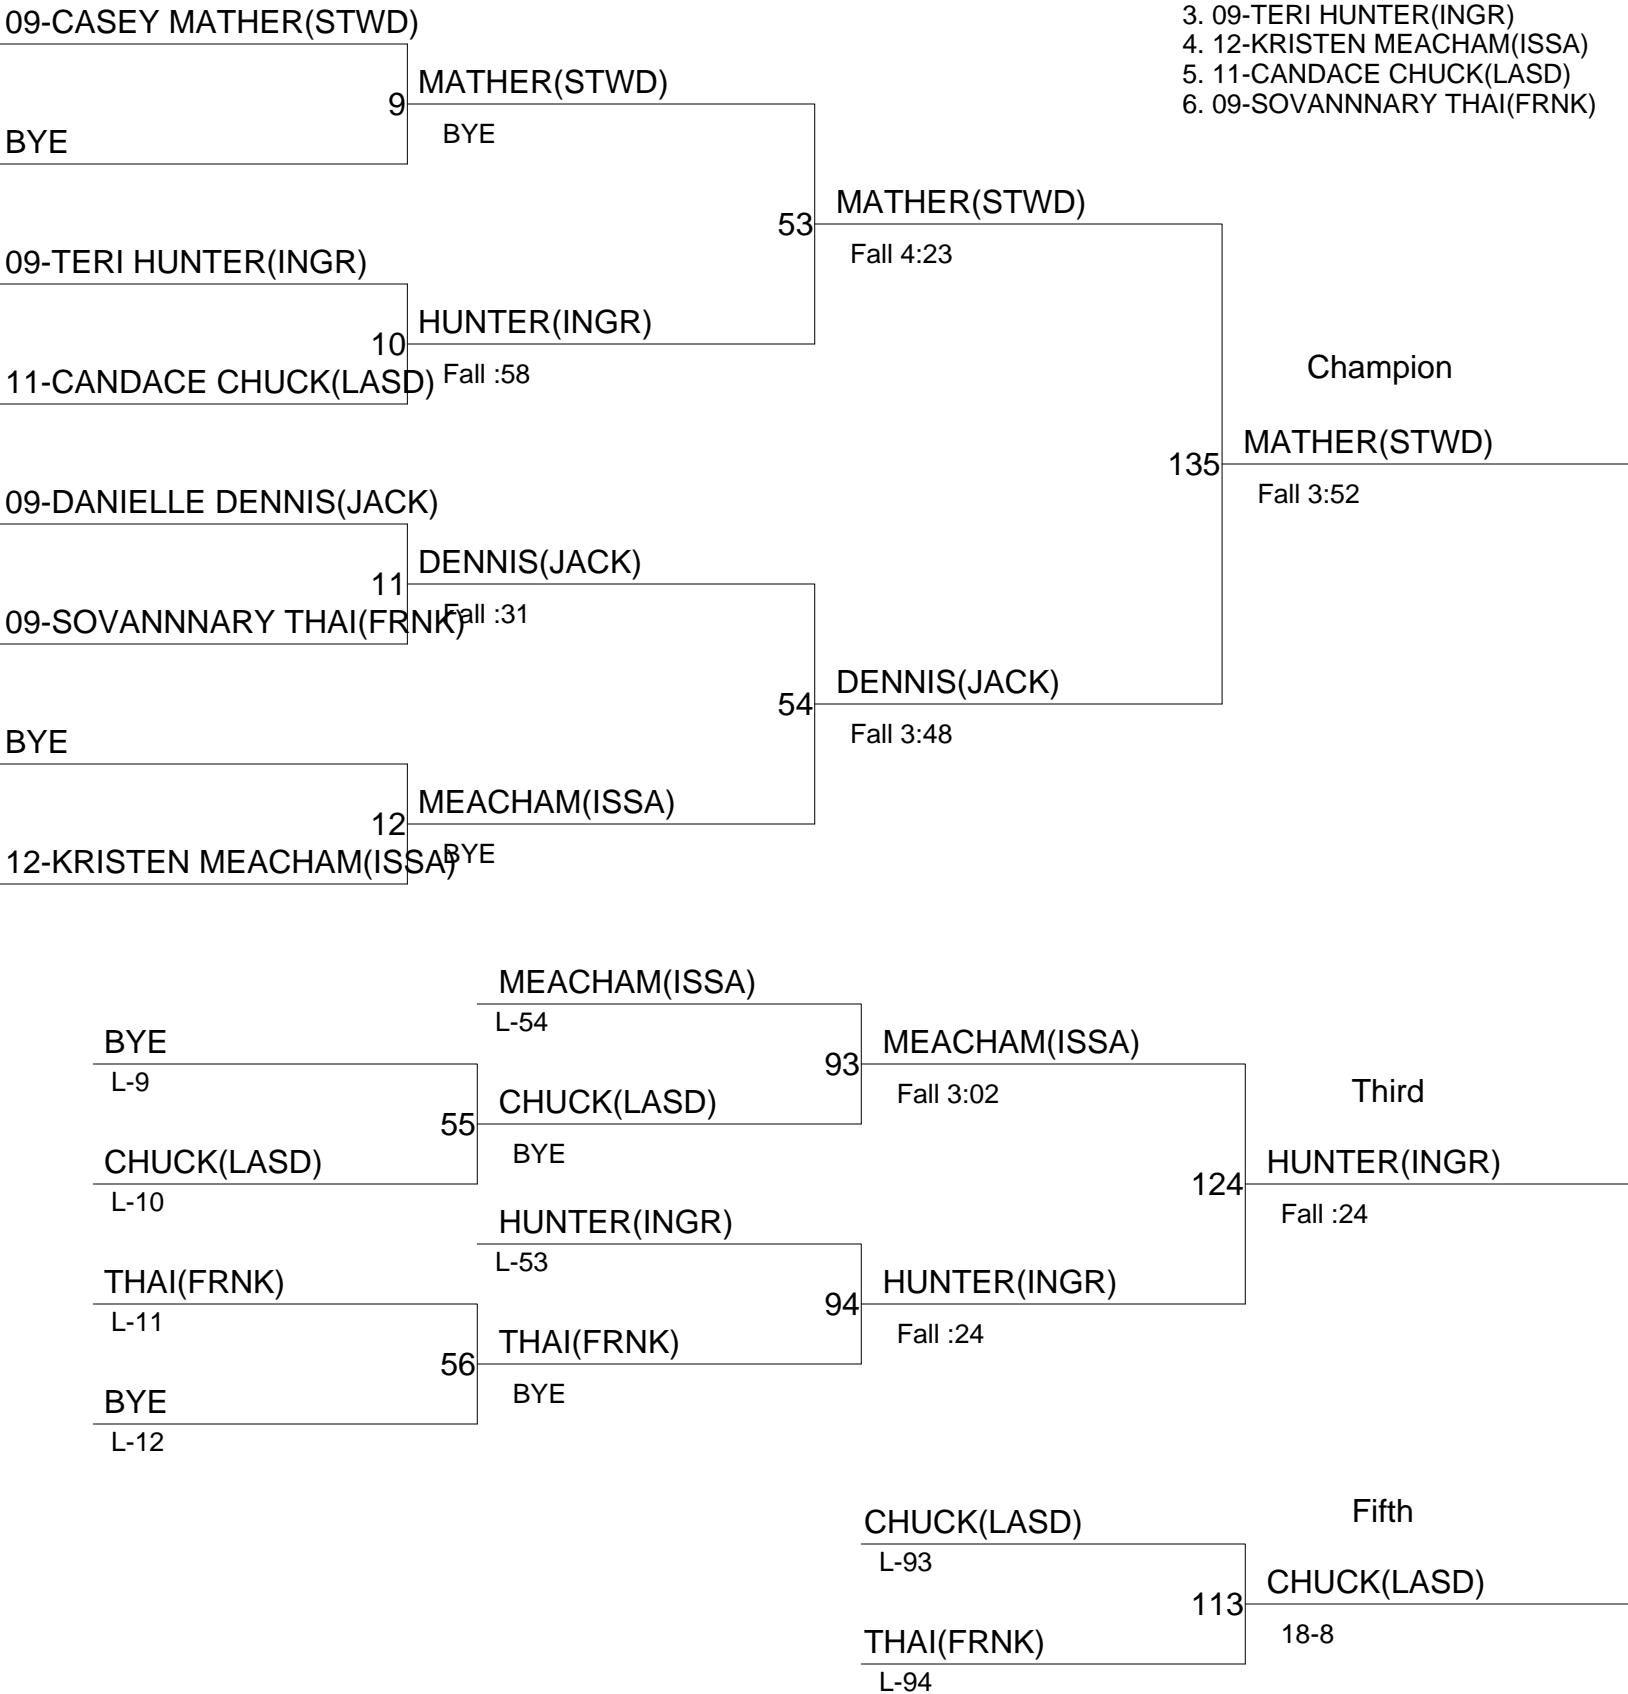

GIRLS SUB-REGION II WRESTLING CHAMPIONSHIPS

Weight Class : **119**

1. 09-CASEY MATHER(STWD)
2. 09-DANIELLE DENNIS(JACK)
3. 09-TERI HUNTER(INGR)
4. 12-KRISTEN MEACHAM(ISSA)
5. 11-CANDACE CHUCK(LASD)
6. 09-SOVANNNARY THAI(FRNK)