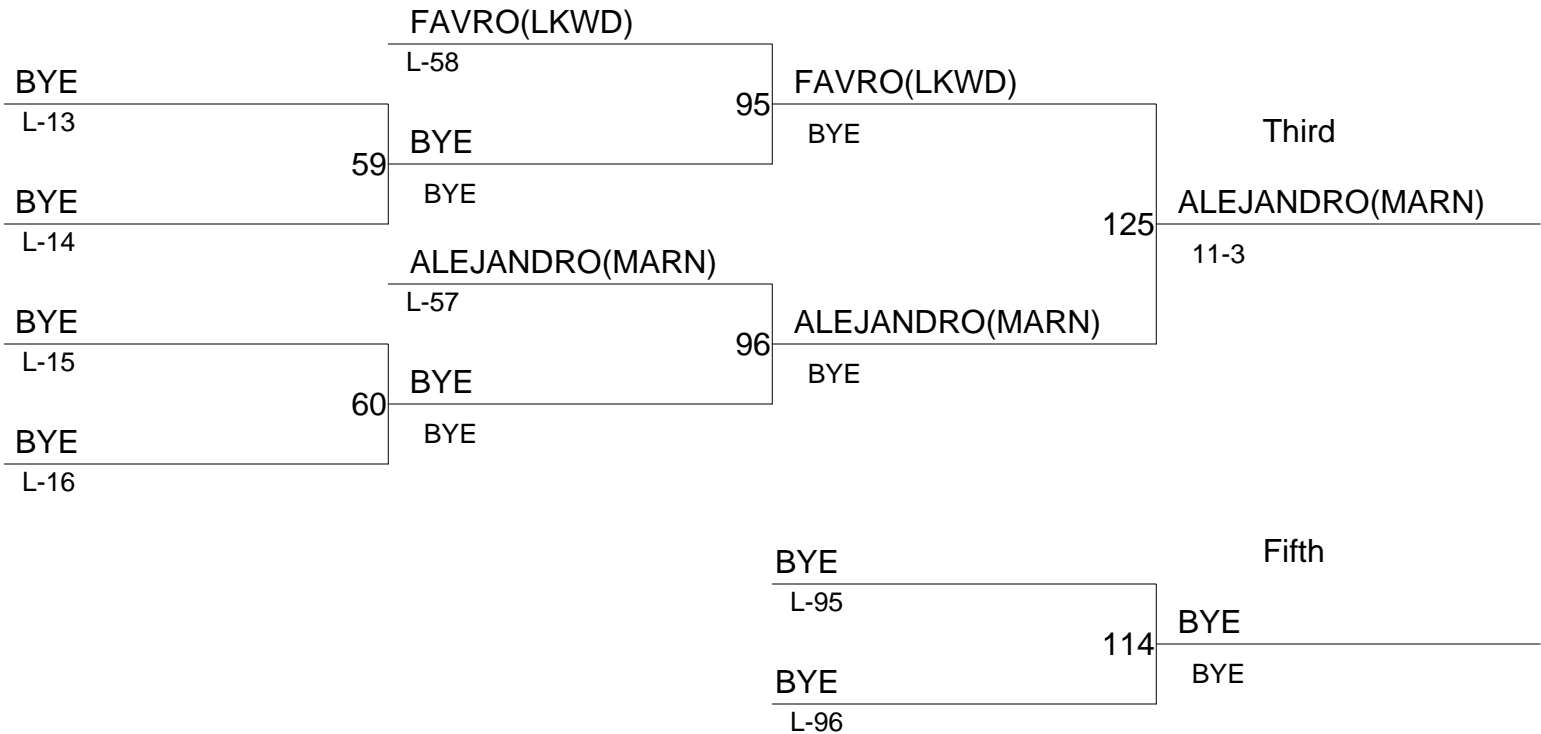

Weight Class : **125**

1. 12-JULIA PERRY(MONR)
2. 09-AIKA MITCHELL(LASD)
3. 09-GABRIELA ALEJANDRO(MARN)
4. 11-HALEY FAVRO(LKWD)
5. BYE
6. BYE

GIRLS SUB-REGION II WRESTLING CHAMPIONSHIPS

Weight Class : **130**