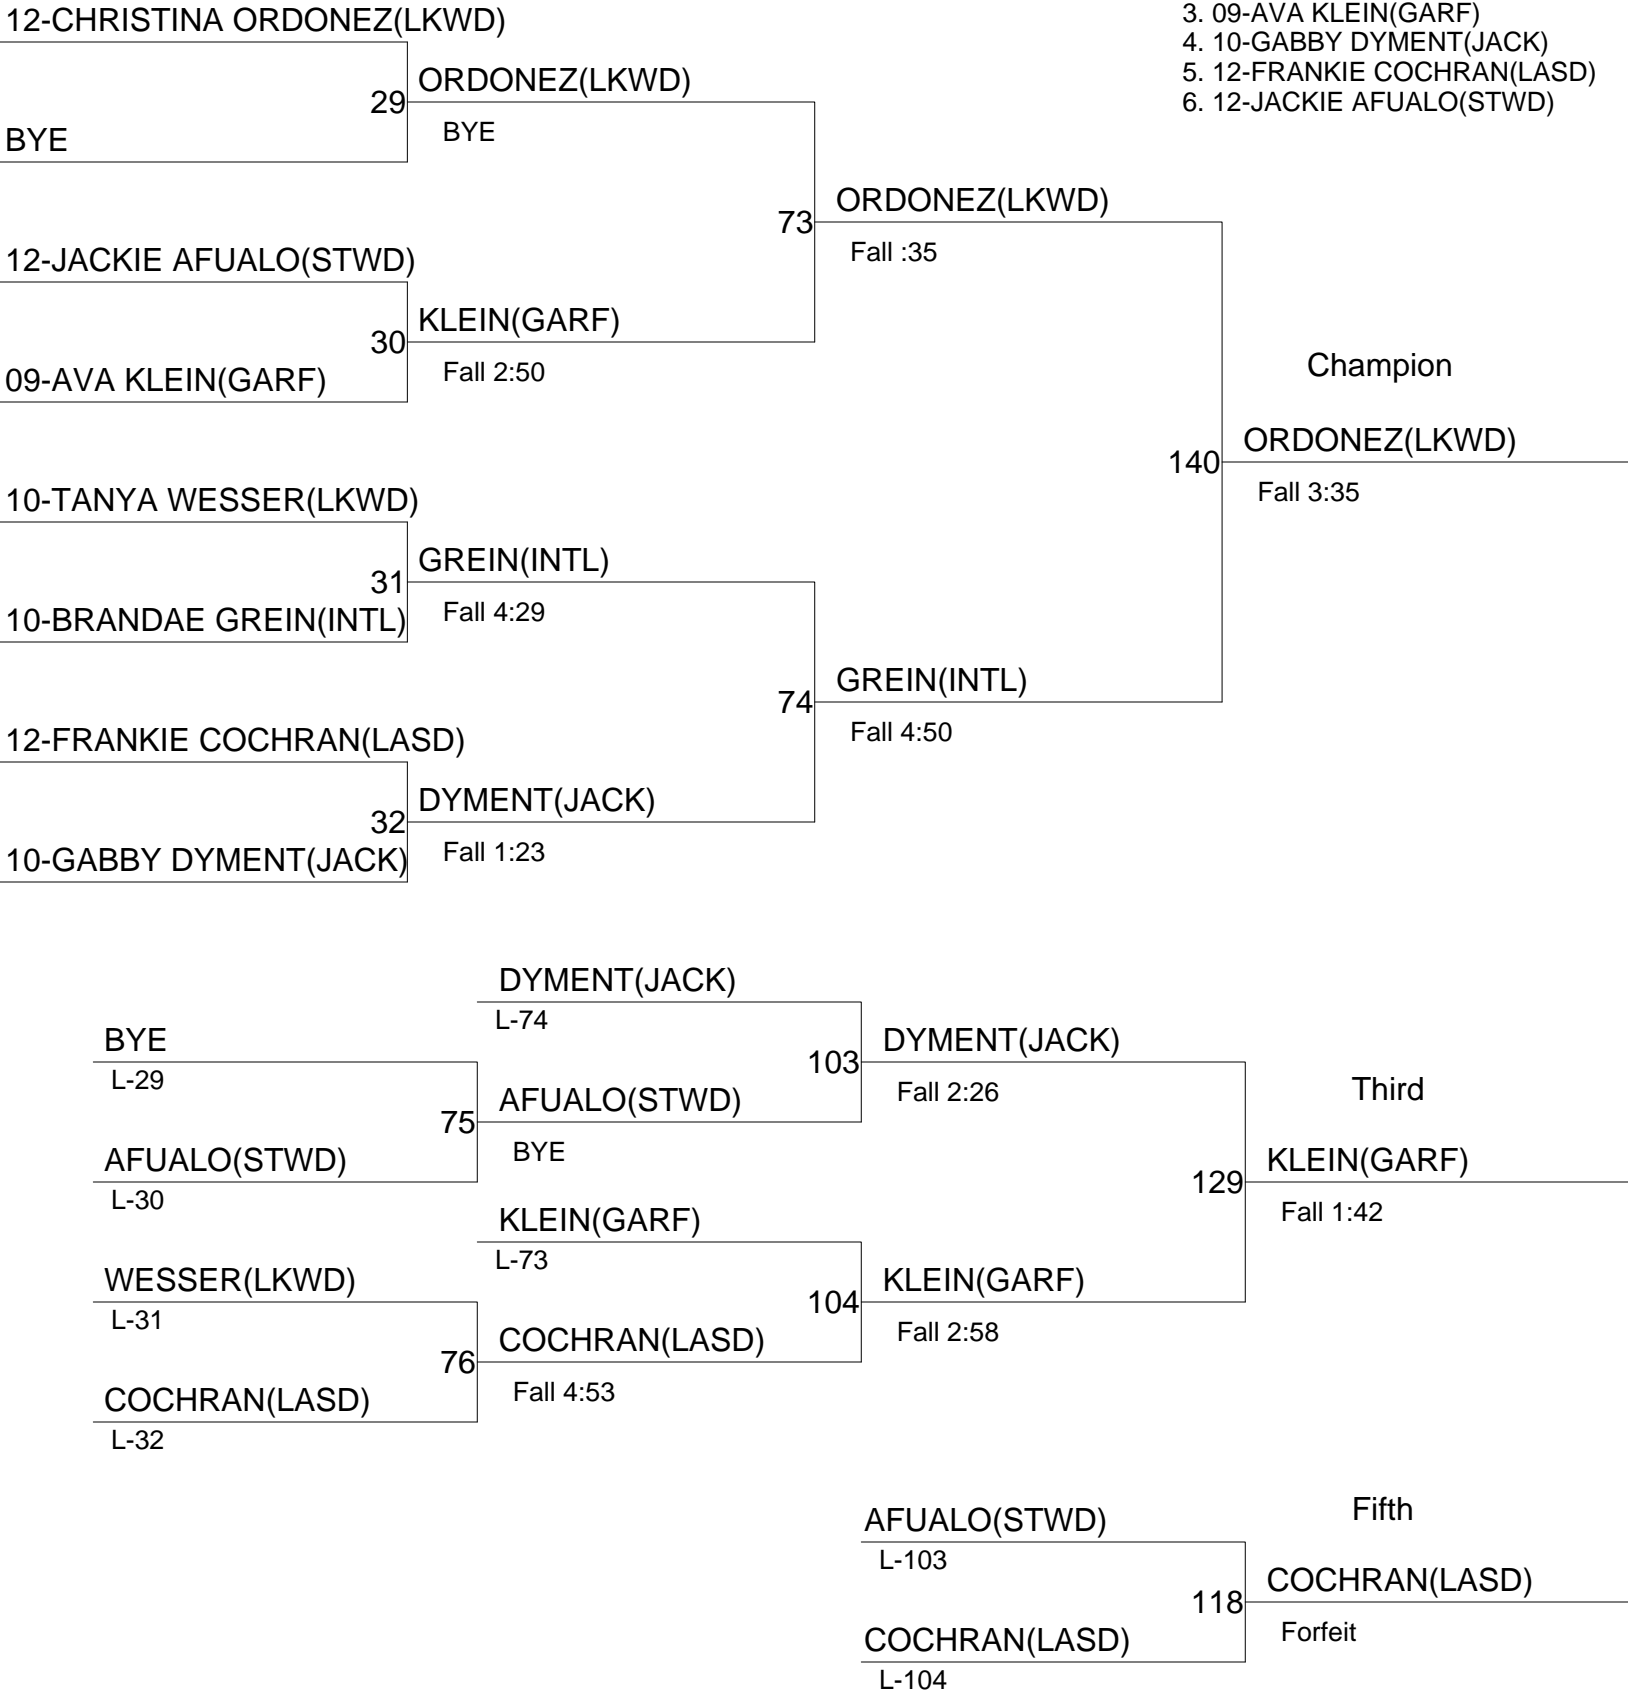

GIRLS SUB-REGION II WRESTLING CHAMPIONSHIPS

Weight Class : **152**

1. 12-CHRISTINA ORDONEZ(LKWD)
2. 10-BRANDAE GREIN(INTL)
3. 09-AVA KLEIN(GARF)
4. 10-GABBY DYMENT(JACK)
5. 12-FRANKIE COCHRAN(LASD)
6. 12-JACKIE AFUALO(STWD)