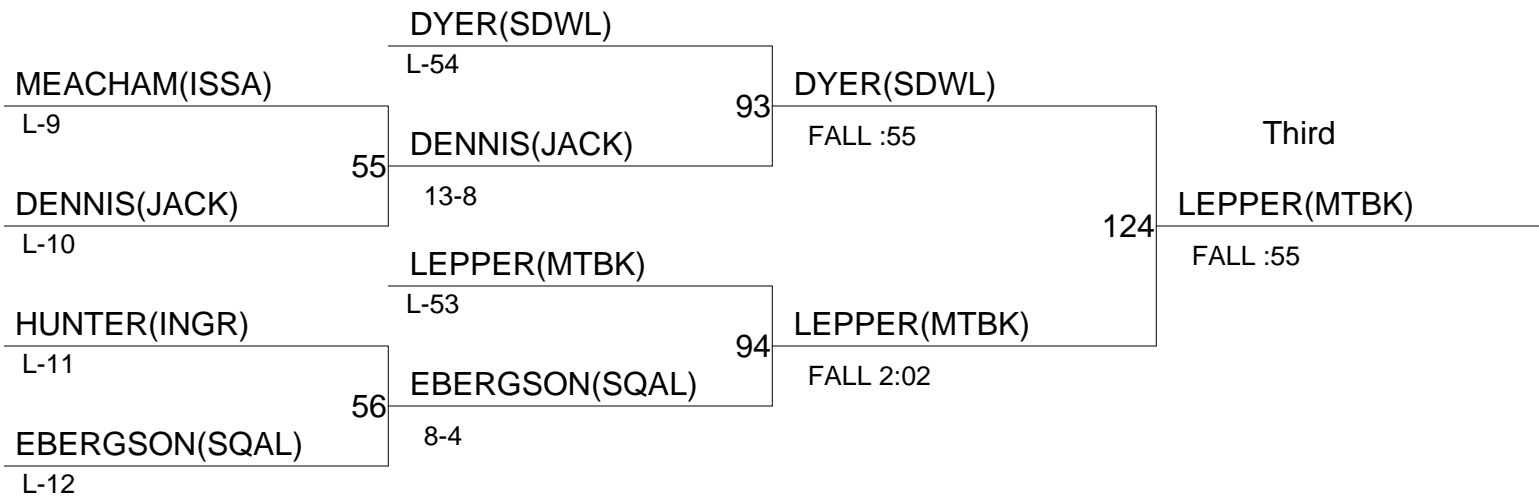

WIAA GIRLS REGION I WRESTLING CHAMPIONSHIPS

Weight Class : **119**

1. 09-CASEY MATHER(STWD)
2. 12-JASMINE HERNANDEZ(BURL)
3. 09-RANEY LEPPER(MTBK)
4. 12-EMILY DYER(SDWL)
5. 09-KARA EBERGSON(SQAL)
6. 09-DANIELLE DENNIS(JACK)