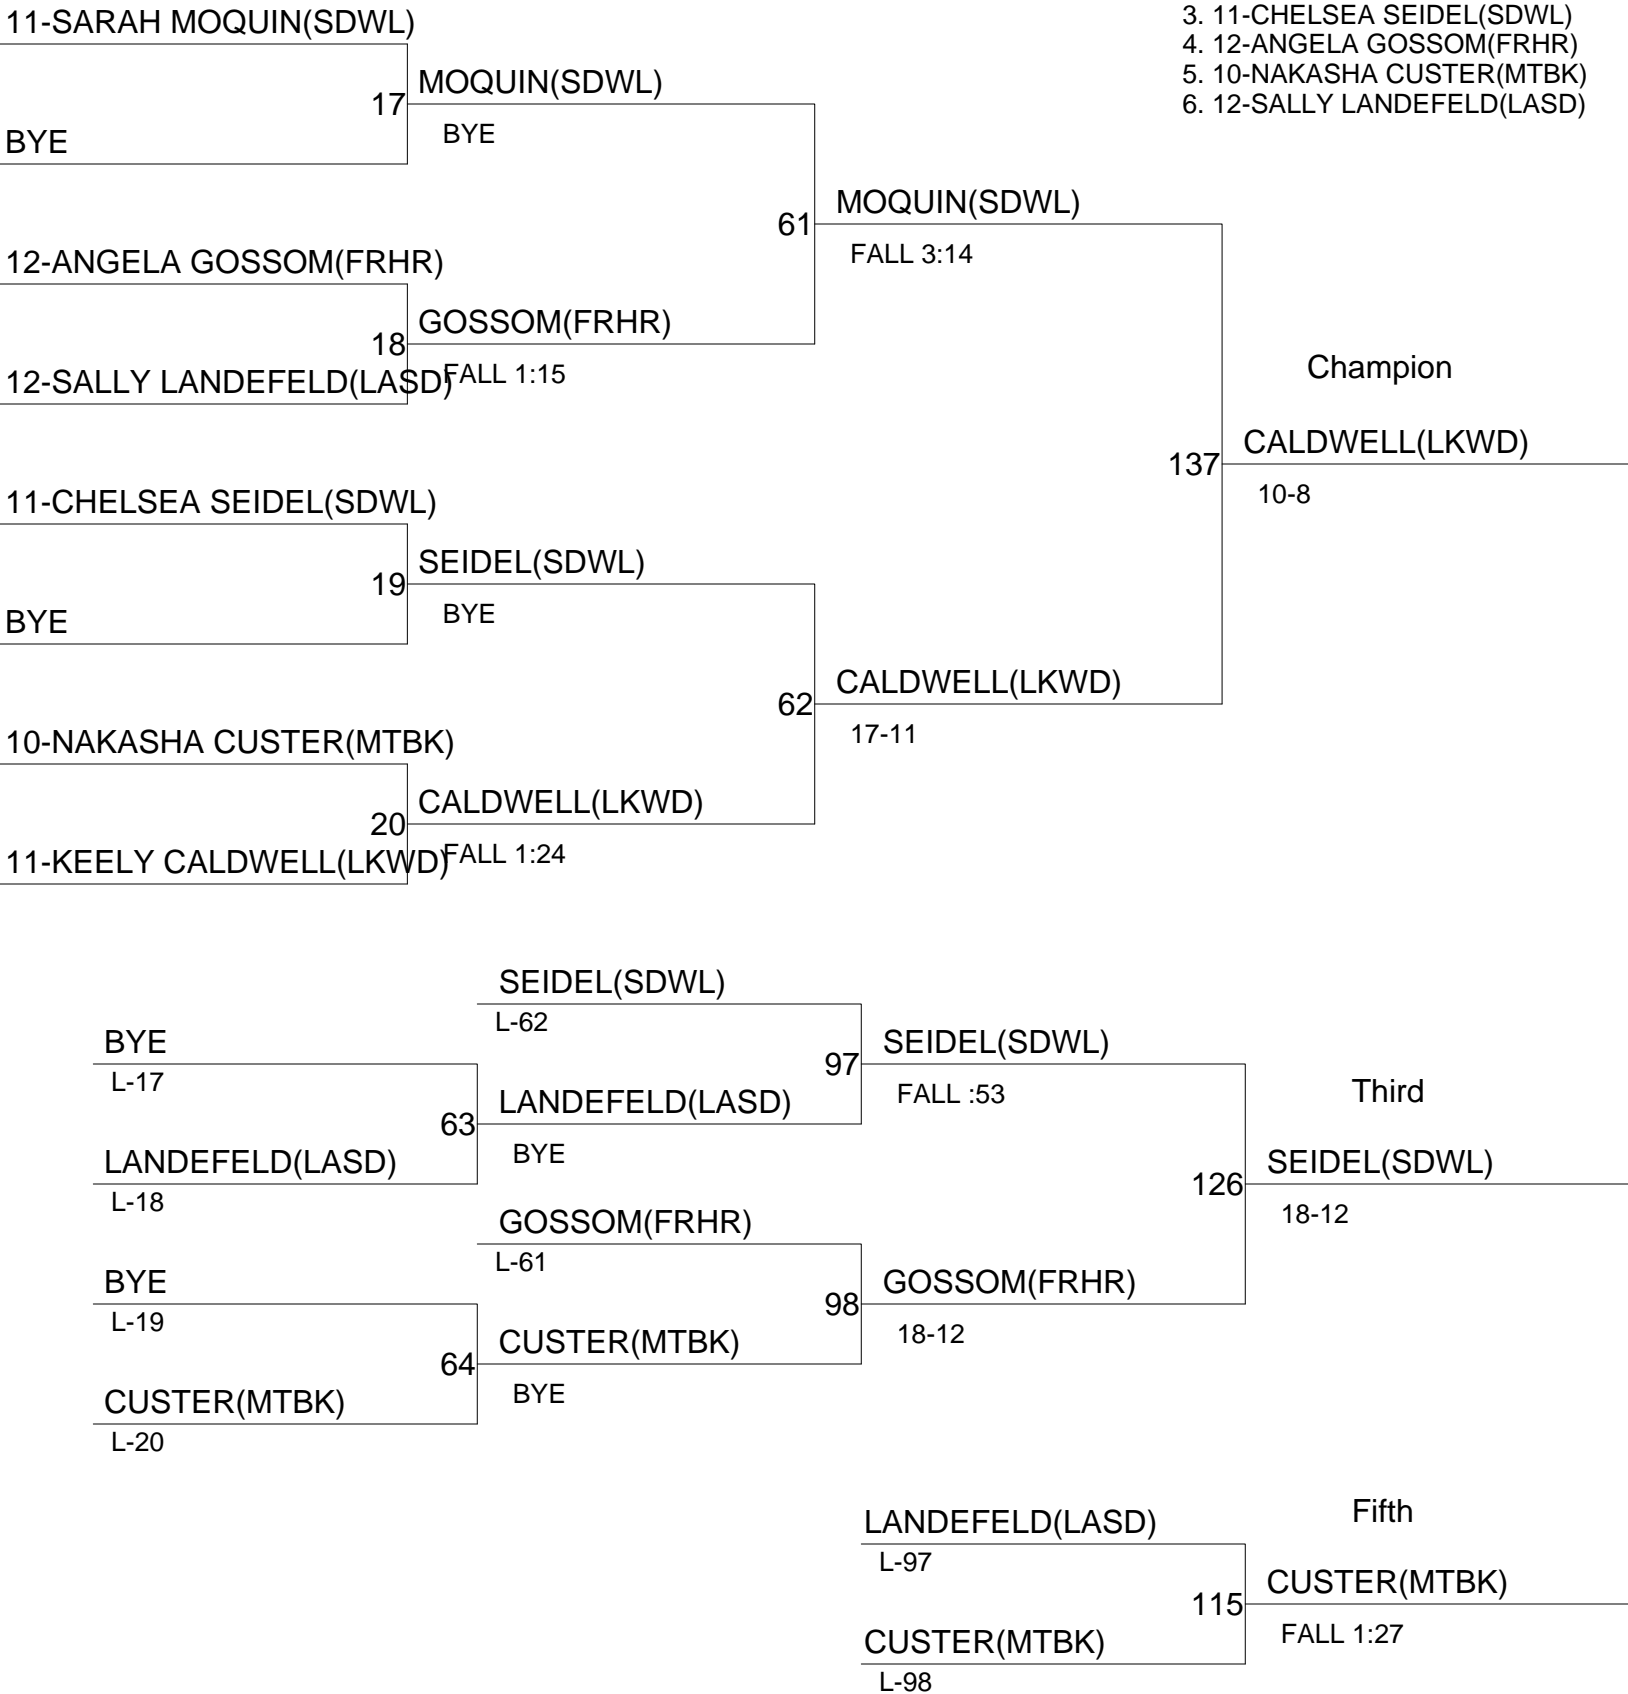

WIAA GIRLS REGION I WRESTLING CHAMPIONSHIPS

Weight Class : **130**

1. 11-KEELY CALDWELL(LKWD)
2. 11-SARAH MOQUIN(SDWL)
3. 11-CHELSEA SEIDEL(SDWL)
4. 12-ANGELA GOSSOM(FRHR)
5. 10-NAKASHA CUSTER(MTBK)
6. 12-SALLY LANDEFELD(LASD)