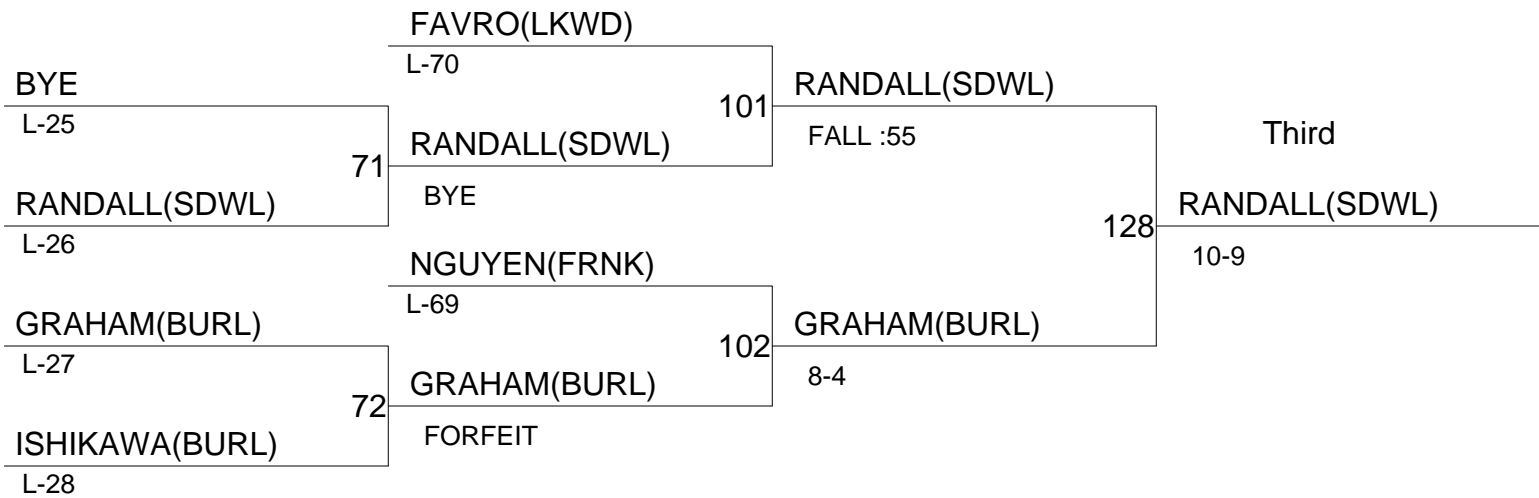

WIAA GIRLS REGION I WRESTLING CHAMPIONSHIPS

Weight Class : **140**

1. 11-ALEXIS WILLCHER(SKLN)
2. 10-JALYSSE GARCIA(SDWL)
3. 11-JAMIE RANDALL(SDWL)
4. 12-TEIRA GRAHAM(BURL)
5. 12-SANDY NGUYEN(FRNK)
6. 12-CHELSEA FAVRO(LKWD)