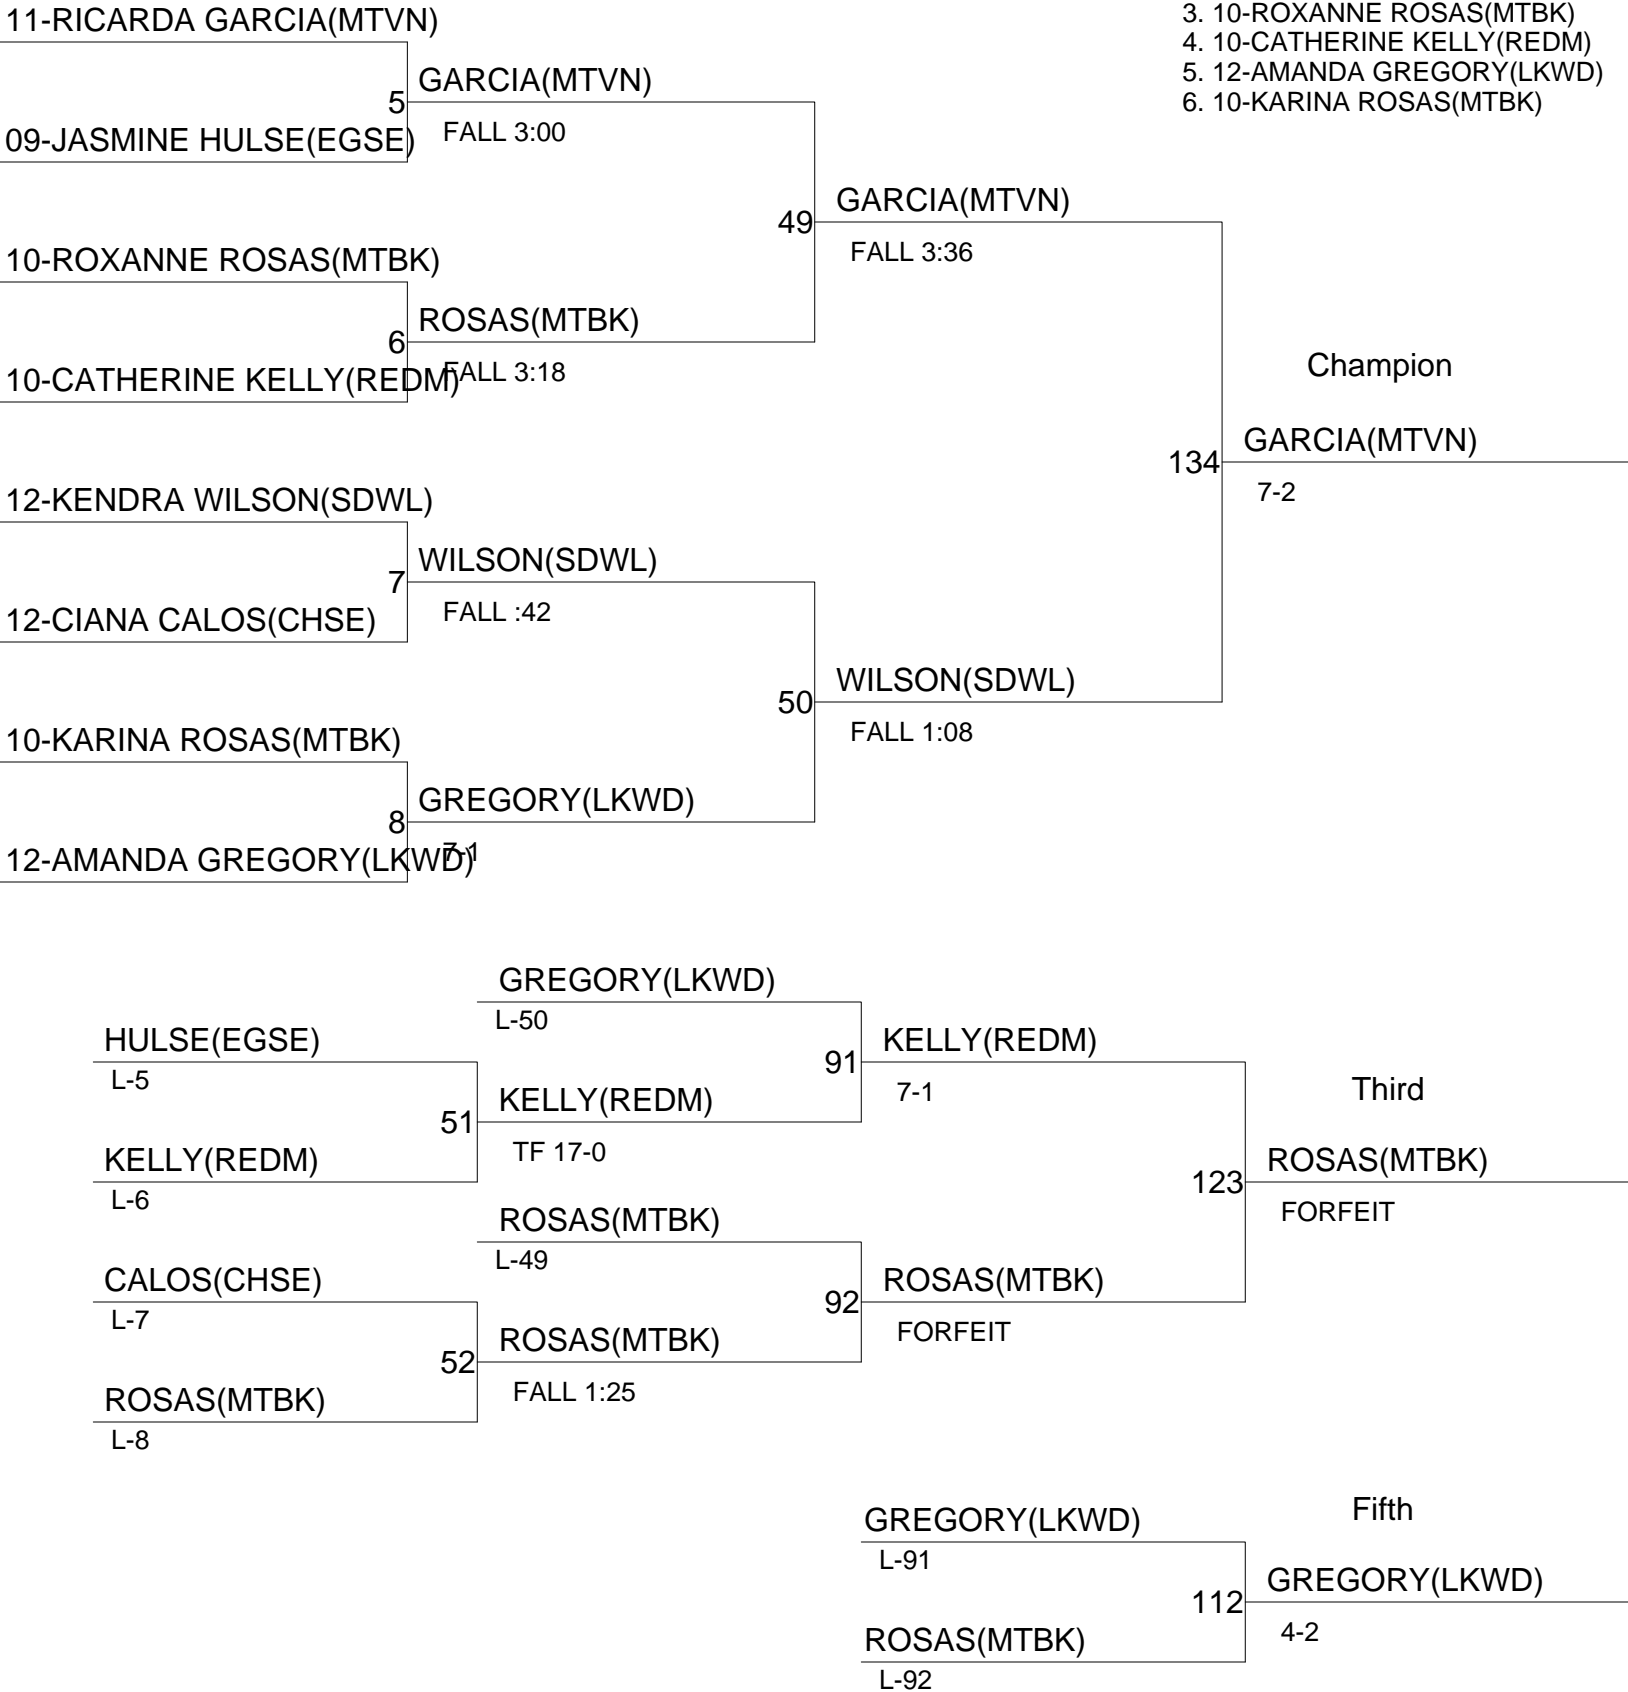

WIAA GIRLS REGION I WRESTLING CHAMPIONSHIPS

Weight Class : **112**

1. 11-RICARDA GARCIA(MTVN)
2. 12-KENDRA WILSON(SDWL)
3. 10-ROXANNE ROSAS(MTBK)
4. 10-CATHERINE KELLY(REDM)
5. 12-AMANDA GREGORY(LKWD)
6. 10-KARINA ROSAS(MTBK)