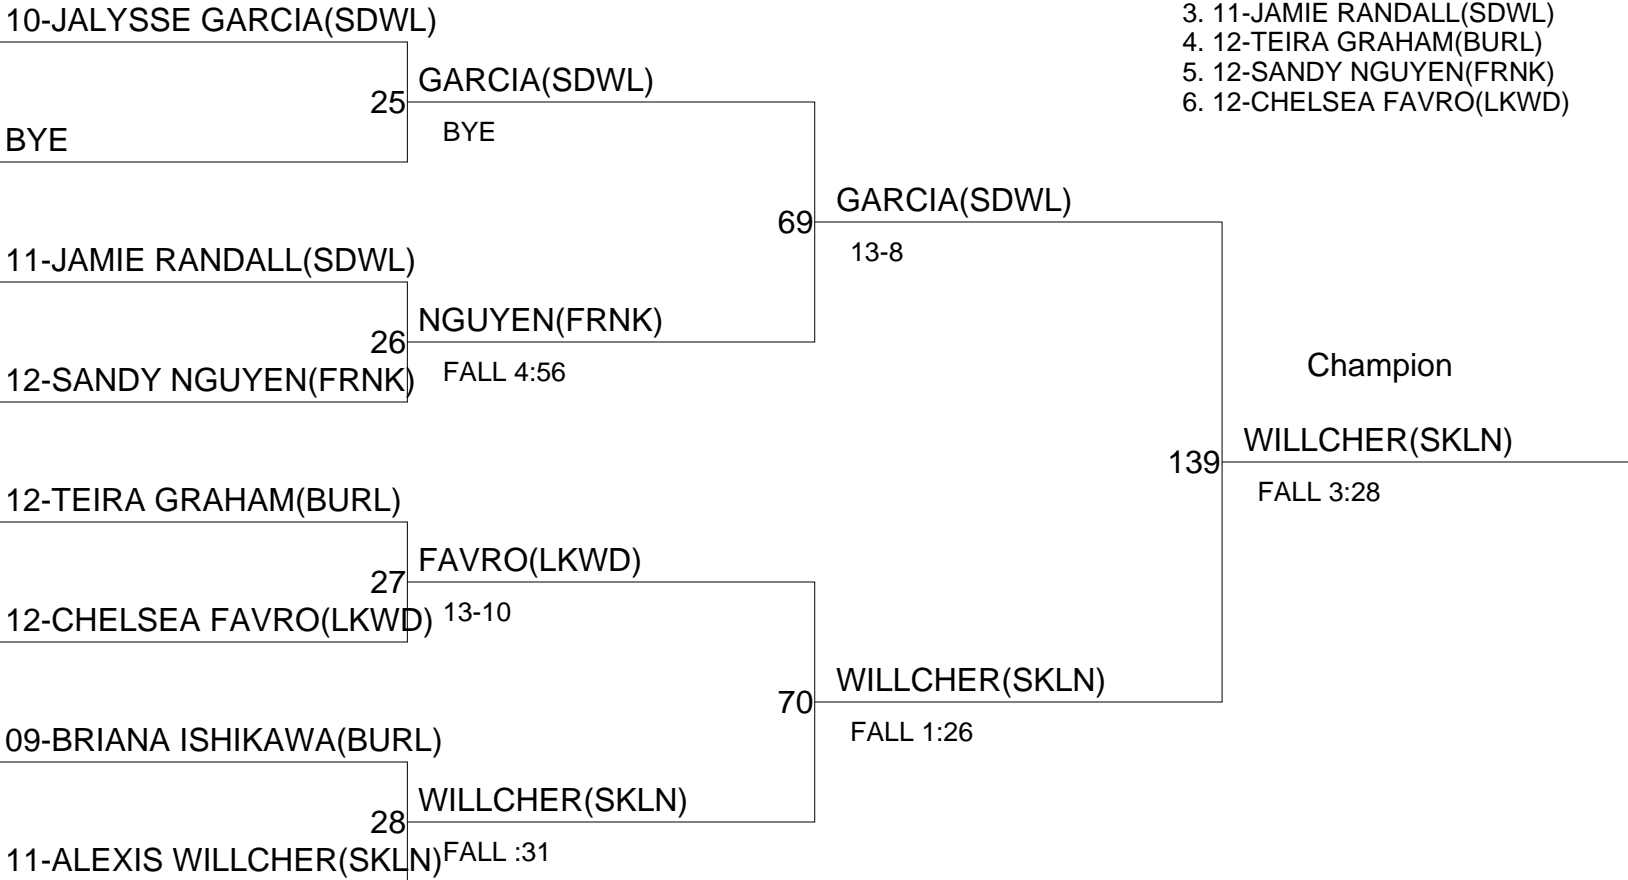

WIAA GIRLS REGION I WRESTLING CHAMPIONSHIPS

Weight Class : **140**

1. 11-ALEXIS WILLCHER(SKLN)
2. 10-JALYSSE GARCIA(SDWL)
3. 11-JAMIE RANDALL(SDWL)
4. 12-TEIRA GRAHAM(BURL)
5. 12-SANDY NGUYEN(FRNK)
6. 12-CHELSEA FAVRO(LKWD)