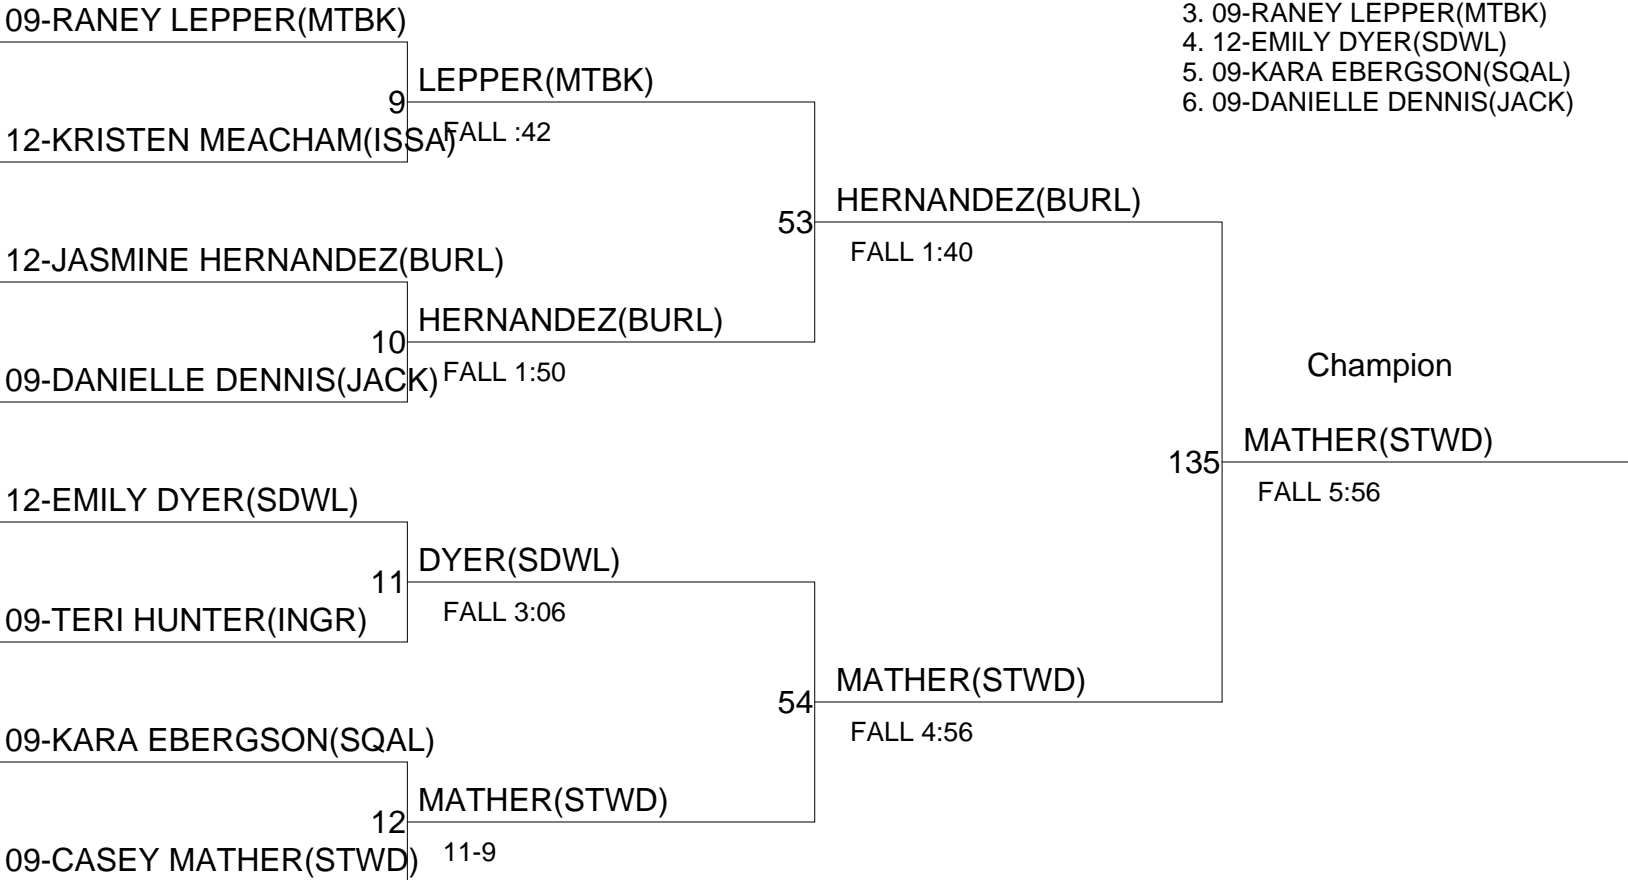

WIAA GIRLS REGION I WRESTLING CHAMPIONSHIPS

Weight Class : **119**

1. 09-CASEY MATHER(STWD)
2. 12-JASMINE HERNANDEZ(BURL)
3. 09-RANEY LEPPER(MTBK)
4. 12-EMILY DYER(SDWL)
5. 09-KARA EBERGSON(SQAL)
6. 09-DANIELLE DENNIS(JACK)