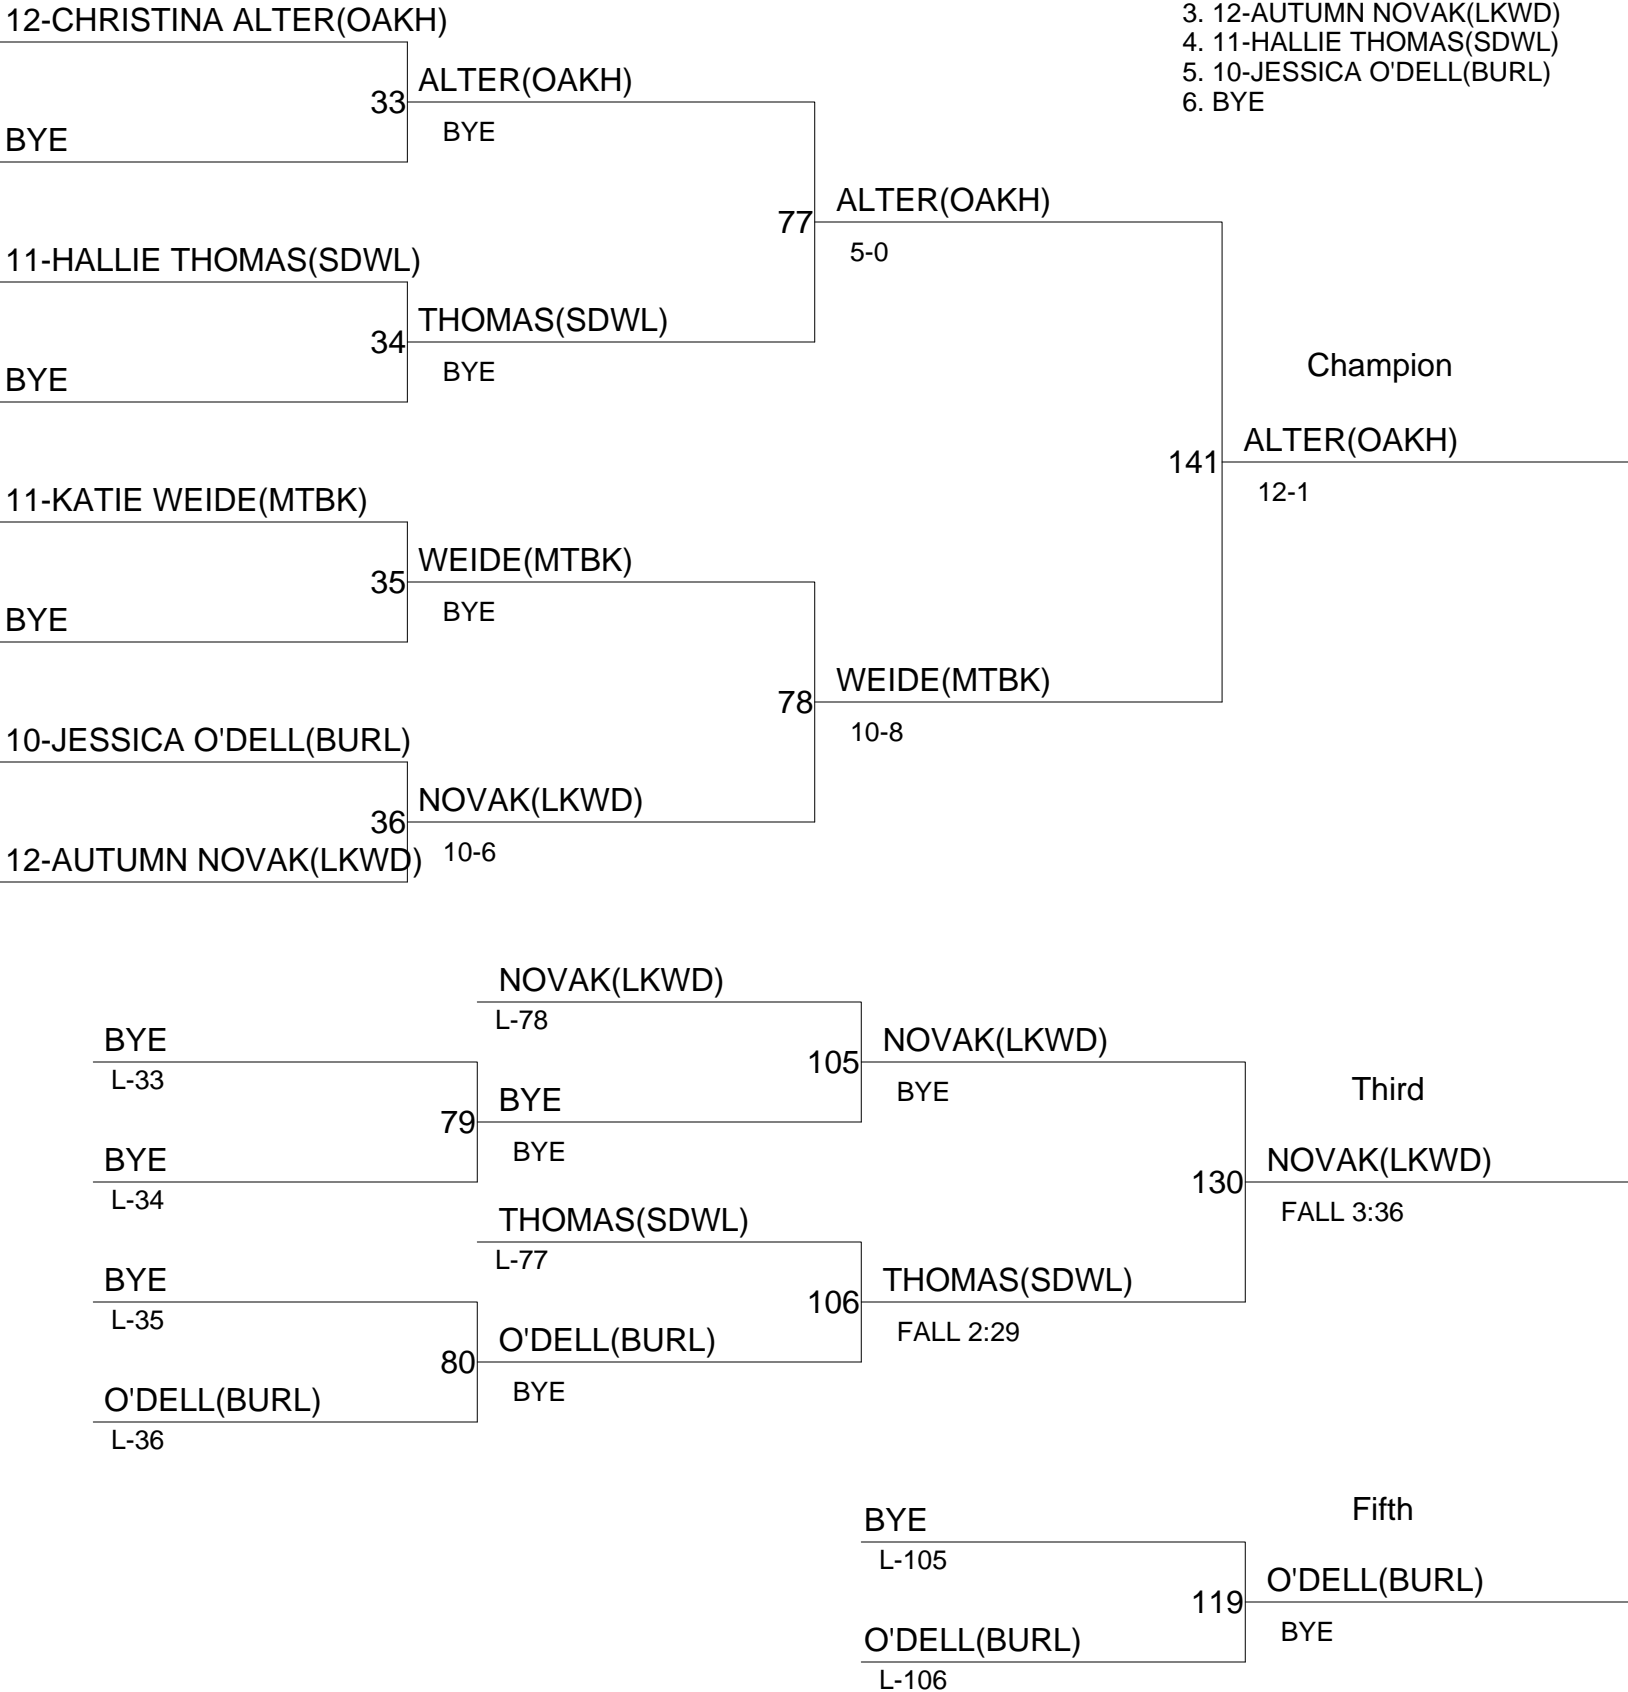

WIAA GIRLS REGION I WRESTLING CHAMPIONSHIPS

Weight Class : **160**

1. 12-CHRISTINA ALTER(OAKH)
2. 11-KATIE WEIDE(MTBK)
3. 12-AUTUMN NOVAK(LKWD)
4. 11-HALLIE THOMAS(SDWL)
5. 10-JESSICA O'DELL(BURL)
6. BYE