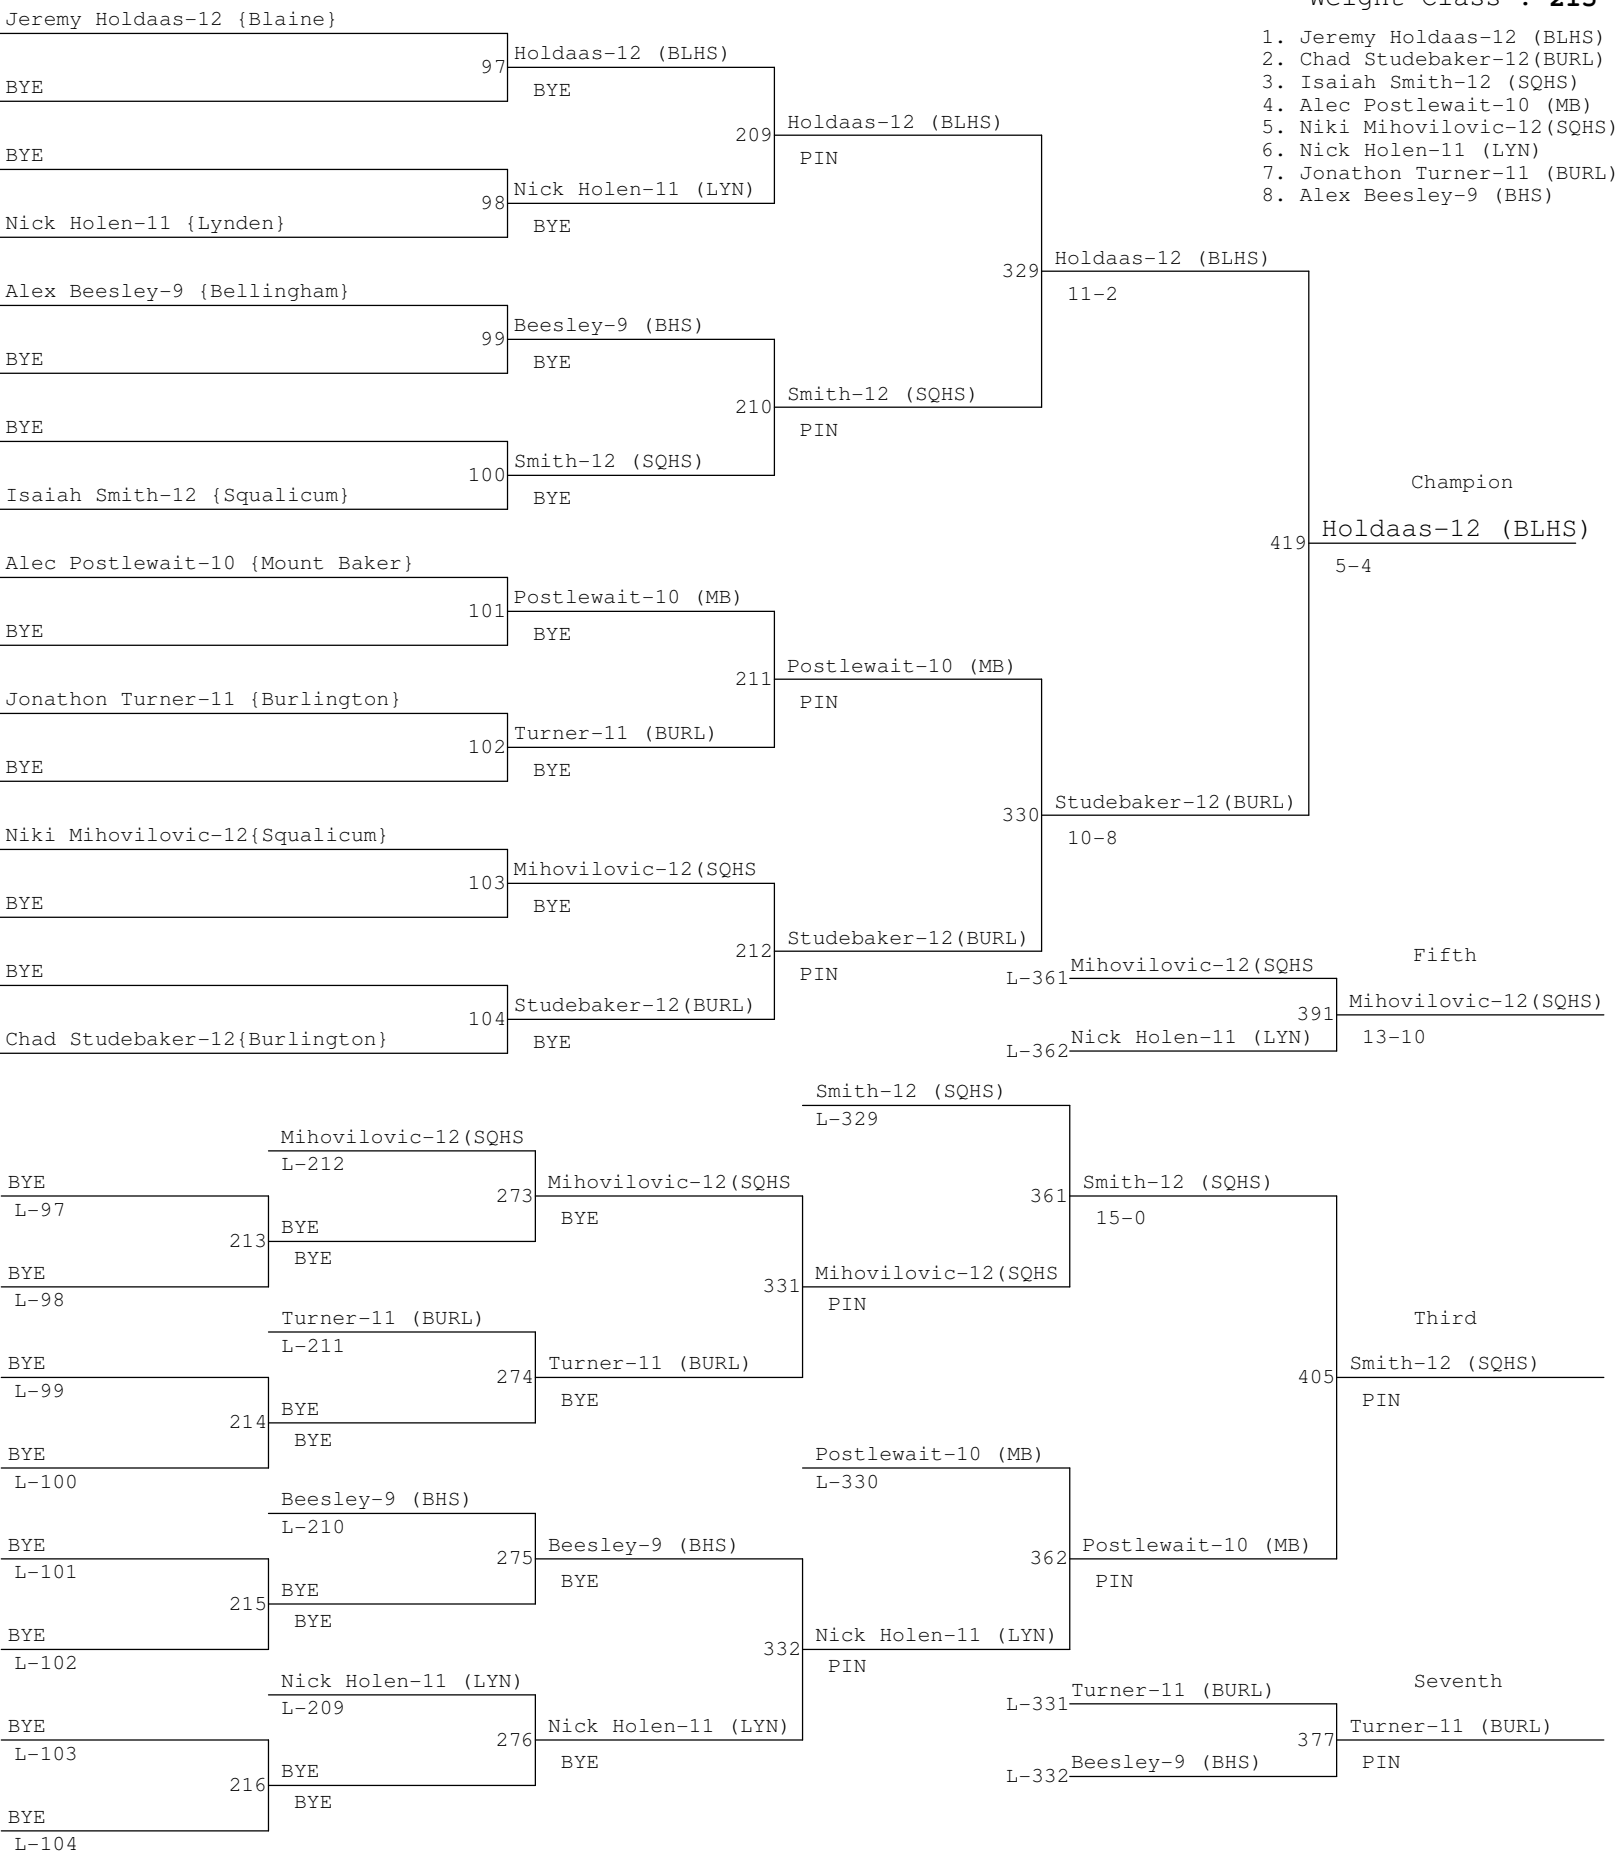

BOYS 2A SUB REGIONAL #1

Weight Class : **215**