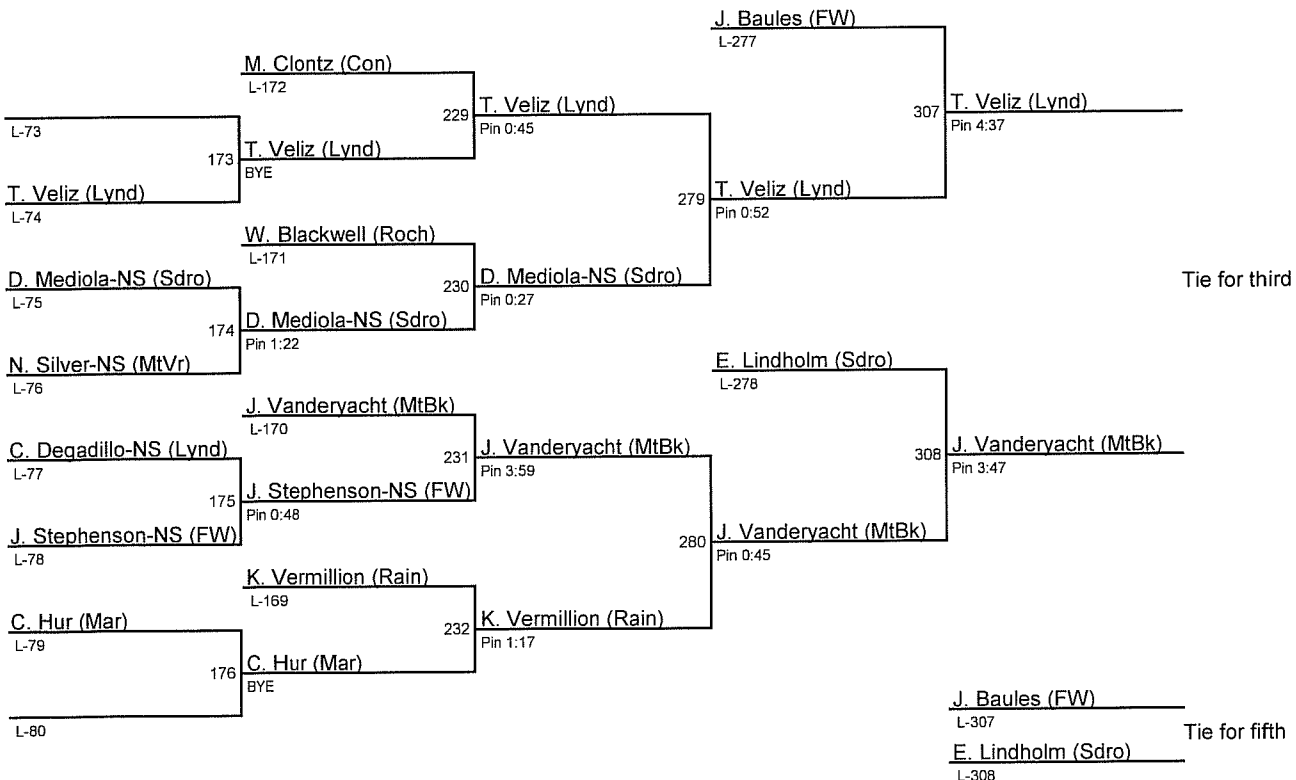

LWP 2012-13 / 137

1. Amberlee Brasch (SK)
2. Joanna Moreira (Lib)
3. Leigh Lamay (MtVr)
3. Jamilah Ahmath (Roch)
5. Makala Jackson (Lkwd)
5. Ivy Locke (MtBk)

LWP 2012-13 / 145

1. Danielle Cormier (Enum)
2. Taylor Dawson (Sdro)
3. Allyson Lawton (Lkwd)
3. Shelby Burress (Bur-Ed)
5. Sylvia Lynch (MtBk)
5. Wyatt Saling (Evrq)

LWP 2012-13 / 155

1. Luaipou Lologo (FW)
2. Jennifer Pohle (Mar)
3. Jenny Schneider (MtVr)
3. Aniecea Camacho (MtBk)
5. Alyx Marsh (Elma)
5. Ruthie Karlberg (Stan)

LWP 2012-13 / 170

1. Shelbi Lind (MtVr)
2. Amber Drye (LCon)
3. Thalia Veliz (Lynd)
3. Jamie Vanderyacht (MtBk)
5. Jacklyn Baules (FW)
5. Erika Lindholm (Sdro)

LWP 2012-13 / 190

1. Alysha Schwinden (MtBk)
2. Dellisha Hodges (Bur-Ed)
3. Jessica Cabanada (FW)
3. Jasmine Tuilaepa (Puy)
5. Alexis Magana (Lynd)
5. Frances Ziemantz (LCon)

LWP 2012-13 / 235

- 1. KC Moulden (Enum)
- 2. Akemi Schwinden (MtBk)
- 3. Felicity Strain (Lynd)
- 3. Antaneshia Walton (FW)
- 5. Monerae Stapleton (Arln)
- 5. Larissa Carrell (Bur-Ed)