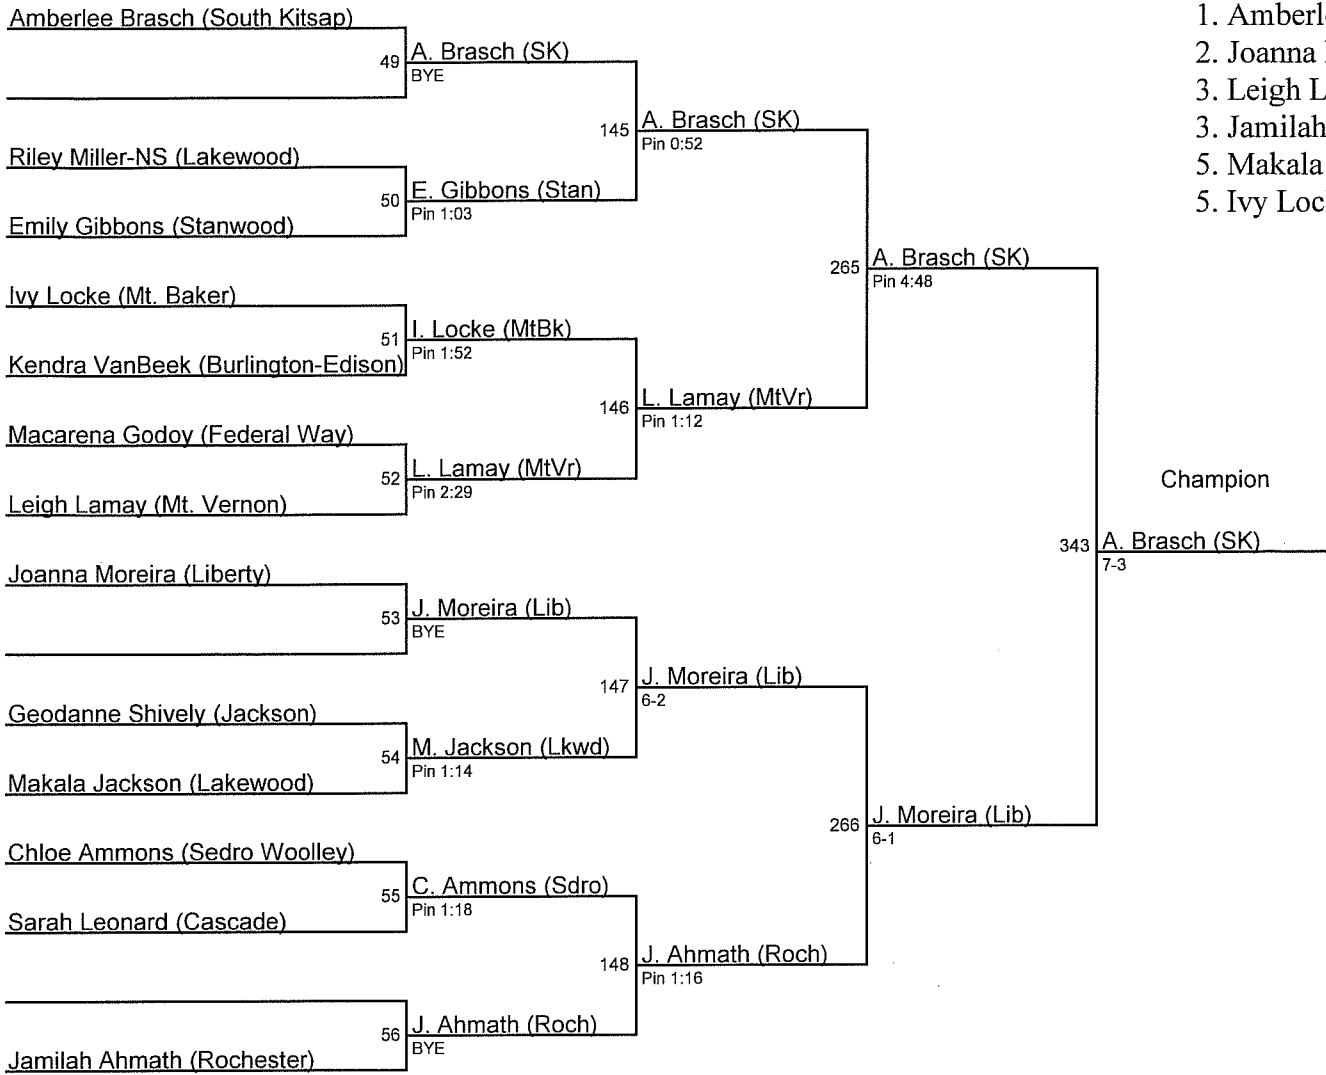

LWP 2012-13 / 100

1. Sabrina Handlon (East)
2. Chelsey Howard (Bell)
3. Teracita Shanes (Sdro)
3. Leah Klein-Christensen (Evert)
5. Ashley Beccerra (Bur-Ed)
5. Elizabeth Schwendememen (GH)

LWP 2012-13 / 106

LWP 2012-13 / 124

1. Jessica Mata (MtBk)
2. Tinerra Adams (Sdro)
3. Anjelika Koenig (Con)
3. Clarissa Munoz (Cas)
5. Marqueta Johnson (MLT)
5. Mariah Orcutt (Stan)

LWP 2012-13 / 130

1. Shannon Gee (Stan)
2. Olivia Adams (Bln)
3. Megan Young (MtBk)
3. Kirsten Jewell (Sdro)
5. Cat McKenna (Red)
5. Rebecca Odegard (Elma)

LWP 2012-13 / 137

1. Amberlee Brasch (SK)
2. Joanna Moreira (Lib)
3. Leigh Lamay (MtVr)
3. Jamilah Ahmath (Roch)
5. Makala Jackson (Lkwd)
5. Ivy Locke (MtBk)

LWP 2012-13 / 145

1. Danielle Cormier (Enum)
2. Taylor Dawson (Sdro)
3. Allyson Lawton (Lkwd)
3. Shelby Burress (Bur-Ed)
5. Sylvia Lynch (MtBk)
5. Wyatt Saling (Evrq)