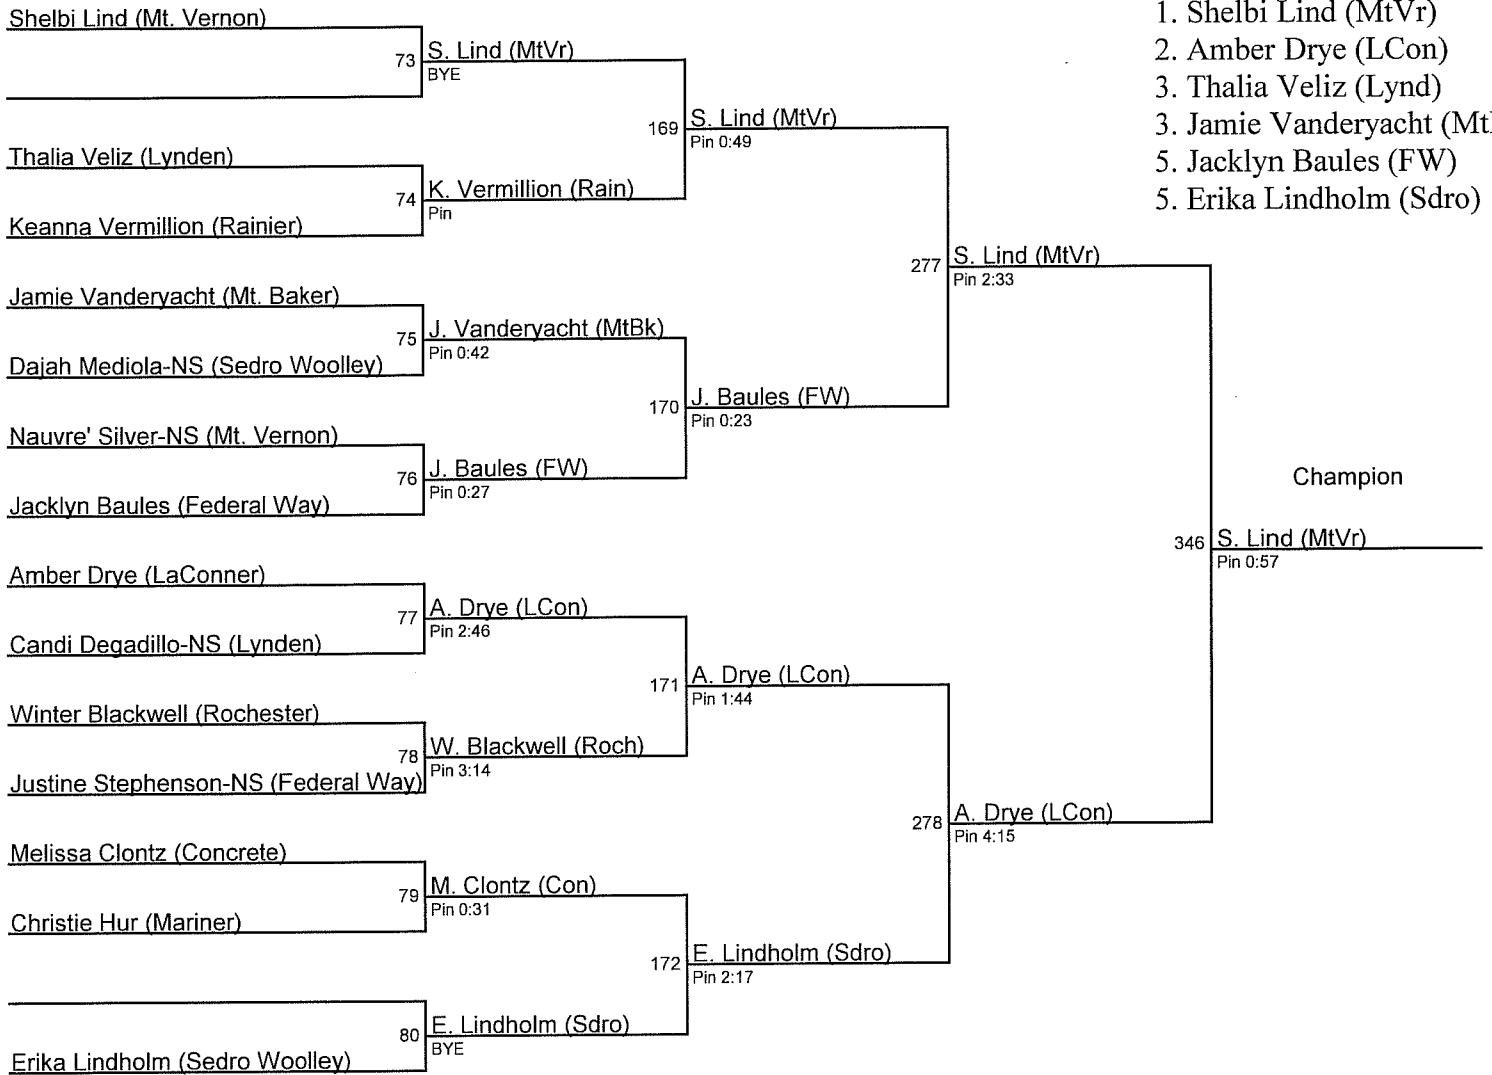

LWP 2012-13 / 170

1. Shelbi Lind (MtVr)
2. Amber Drye (LCon)
3. Thalia Veliz (Lynd)
3. Jamie Vanderyacht (MtBk)
5. Jacklyn Baules (FW)
5. Erika Lindholm (Sdro)