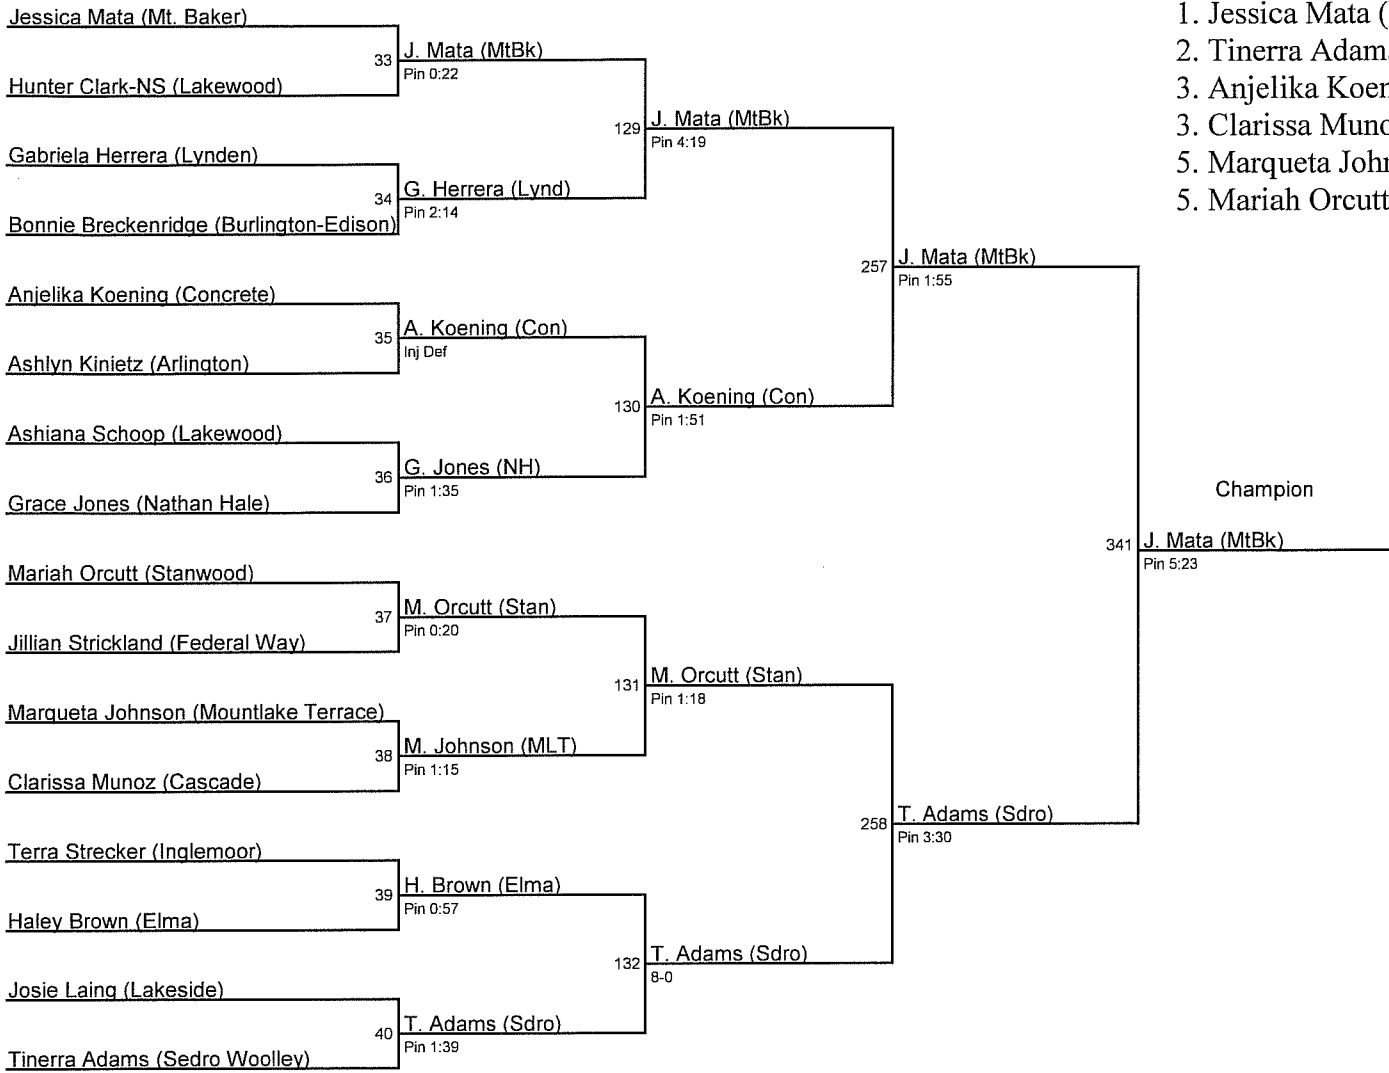

LWP 2012-13 / 100

1. Sabrina Handlon (East)
2. Chelsey Howard (Bell)
3. Teracita Shanes (Sdro)
3. Leah Klein-Christensen (Evert)
5. Ashley Beccerra (Bur-Ed)
5. Elizabeth Schwendememen (GH)

LWP 2012-13 / 106

1. Haley Franich (Puy)
2. Danielle Crawford (GF)
3. Tommie Mosteller (Lkwd)
3. Lacey Postlewait (MtBk)
5. Lexi Perry-NS (Lkwd)
5. Kate Kortekass-NS (Lkwd)

LWP 2012-13 / 112

LWP 2012-13 / 118

1. Jordyn Bartelson (Puy)
2. Bianca Arizpe (FW)
3. Jasmin Sandoval (Stan)
3. Natalie Smith (MtBk)
5. Kayla Jacobus-NS (FW)
5. Evelyn Lafferty (Elma)

LWP 2012-13 / 124

1. Jessica Mata (MtBk)
2. Tinerra Adams (Sdro)
3. Anjelika Koenig (Con)
3. Clarissa Munoz (Cas)
5. Marqueta Johnson (MLT)
5. Mariah Orcutt (Stan)

LWP 2012-13 / 130

1. Shannon Gee (Stan)
2. Olivia Adams (Bln)
3. Megan Young (MtBk)
3. Kirsten Jewell (Sdro)
5. Cat McKenna (Red)
5. Rebecca Odegard (Elma)