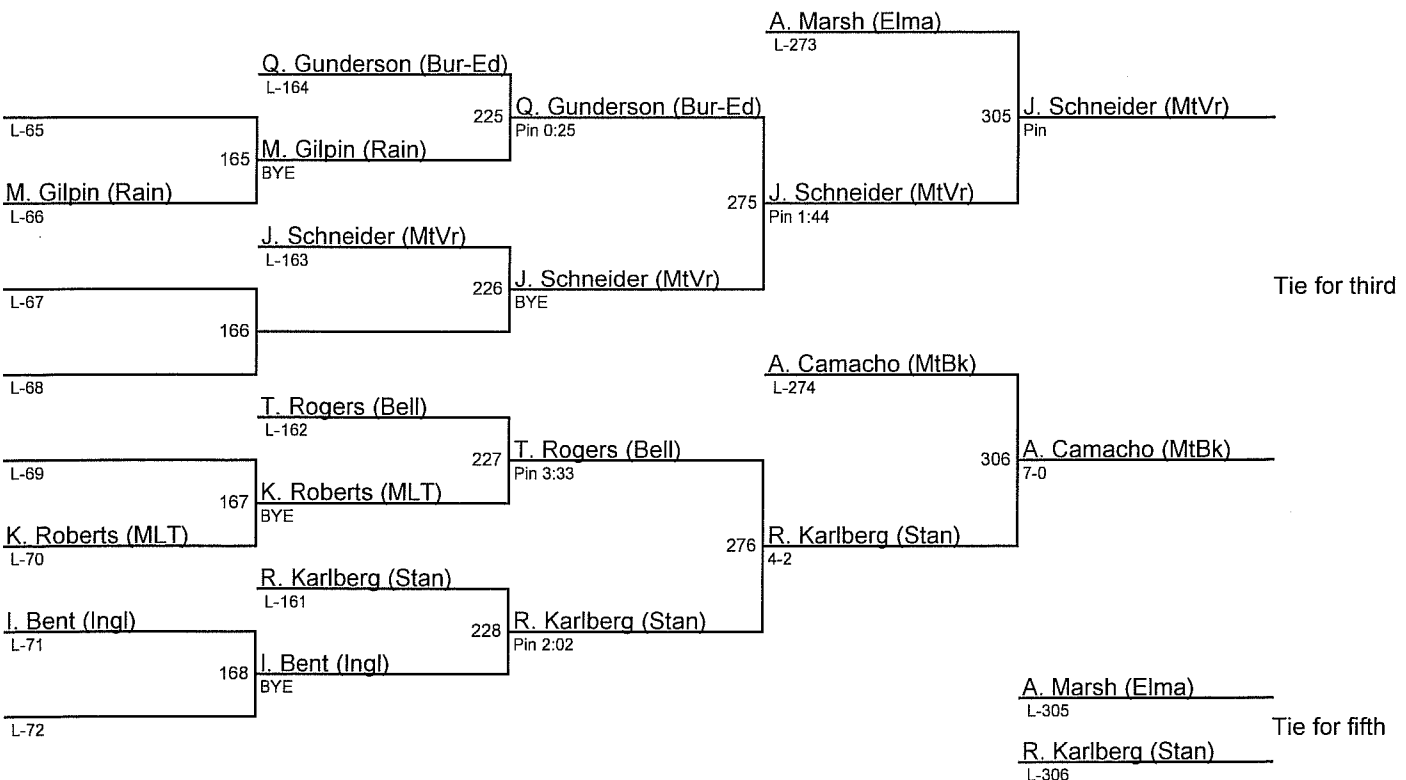

LWP 2012-13 / 155

1. Luaipou Lologo (FW)
2. Jennifer Pohle (Mar)
3. Jenny Schneider (MtVr)
3. Aniecea Camacho (MtBk)
5. Alyx Marsh (Elma)
5. Ruthie Karlberg (Stan)