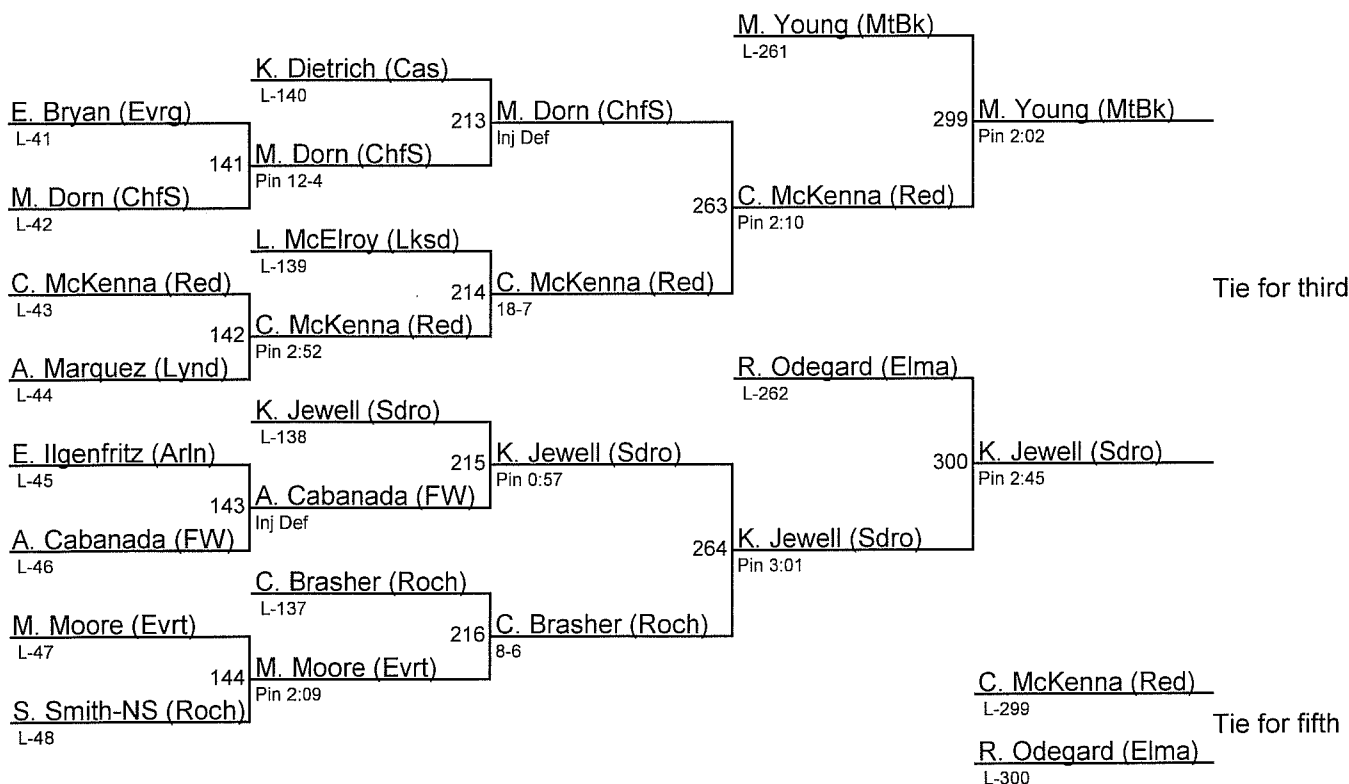

LWP 2012-13 / 124

1. Jessica Mata (MtBk)
2. Tinerra Adams (Sdro)
3. Anjelika Koenig (Con)
3. Clarissa Munoz (Cas)
5. Marqueta Johnson (MLT)
5. Mariah Orcutt (Stan)

LWP 2012-13 / 130

1. Shannon Gee (Stan)
2. Olivia Adams (Bln)
3. Megan Young (MtBk)
3. Kirsten Jewell (Sdro)
5. Cat McKenna (Red)
5. Rebecca Odegard (Elma)

LWP 2012-13 / 137

1. Amberlee Brasch (SK)
2. Joanna Moreira (Lib)
3. Leigh Lamay (MtVr)
3. Jamilah Ahmath (Roch)
5. Makala Jackson (Lkwd)
5. Ivy Locke (MtBk)

LWP 2012-13 / 145

1. Danielle Cormier (Enum)
2. Taylor Dawson (Sdro)
3. Allyson Lawton (Lkwd)
3. Shelby Burress (Bur-Ed)
5. Sylvia Lynch (MtBk)
5. Wyatt Saling (Evrq)