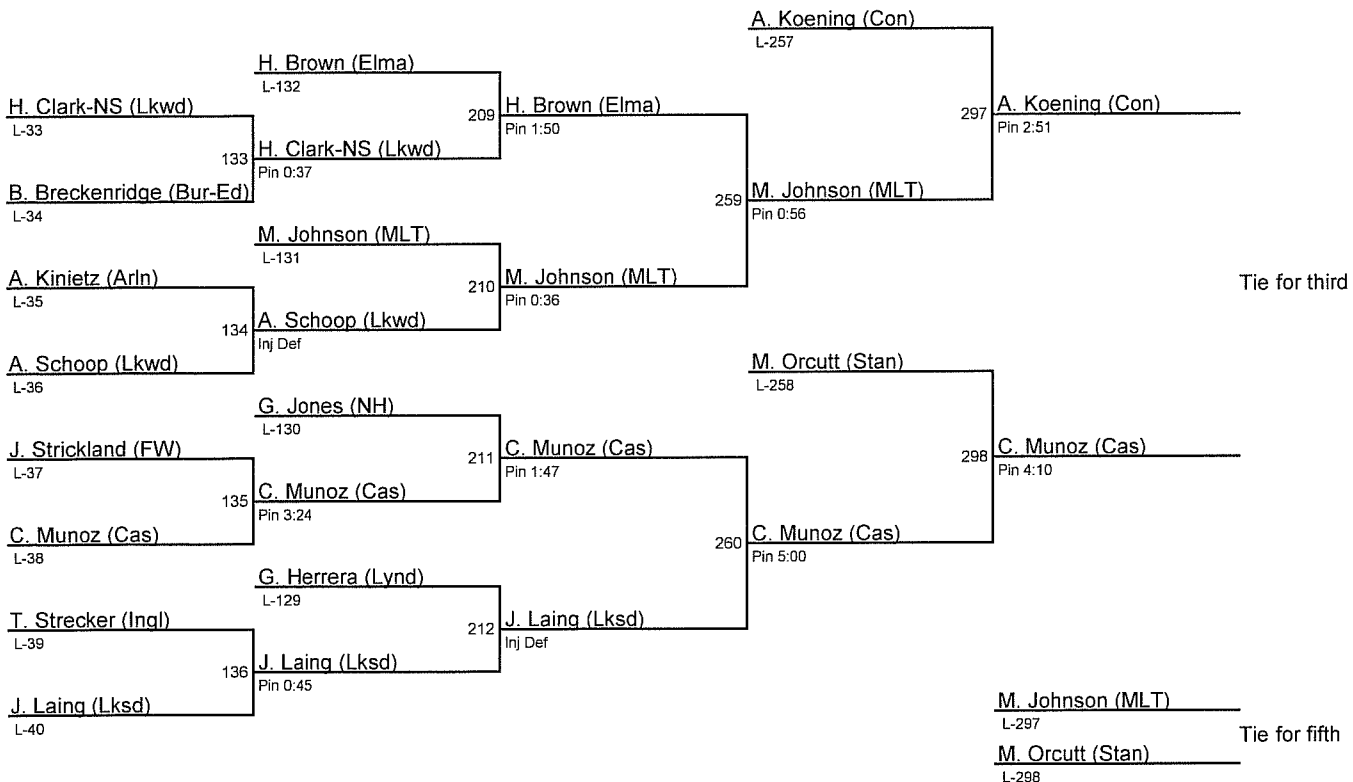

LWP 2012-13 / 124

1. Jessica Mata (MtBk)
2. Tinerra Adams (Sdro)
3. Anjelika Koenig (Con)
3. Clarissa Munoz (Cas)
5. Marqueta Johnson (MLT)
5. Mariah Orcutt (Stan)