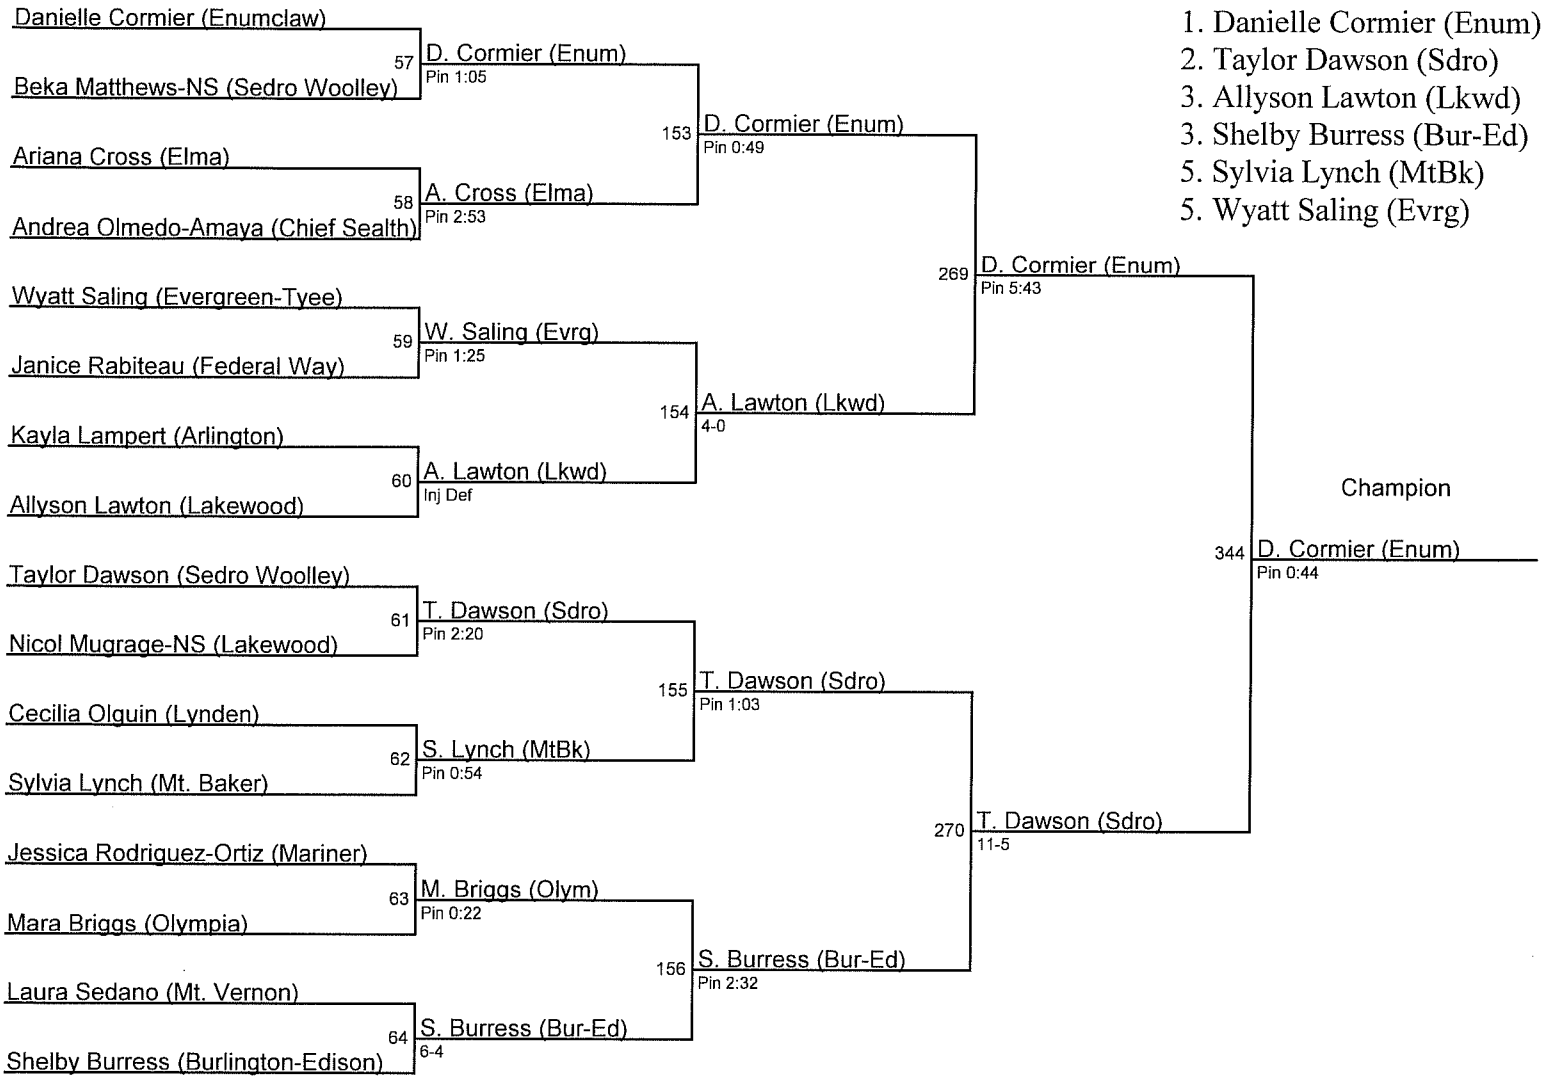

LWP 2012-13 / 137

1. Amberlee Brasch (SK)
2. Joanna Moreira (Lib)
3. Leigh Lamay (MtVr)
3. Jamilah Ahmath (Roch)
5. Makala Jackson (Lkwd)
5. Ivy Locke (MtBk)

LWP 2012-13 / 145

1. Danielle Cormier (Enum)
2. Taylor Dawson (Sdro)
3. Allyson Lawton (Lkwd)
3. Shelby Burress (Bur-Ed)
5. Sylvia Lynch (MtBk)
5. Wyatt Saling (Evrq)