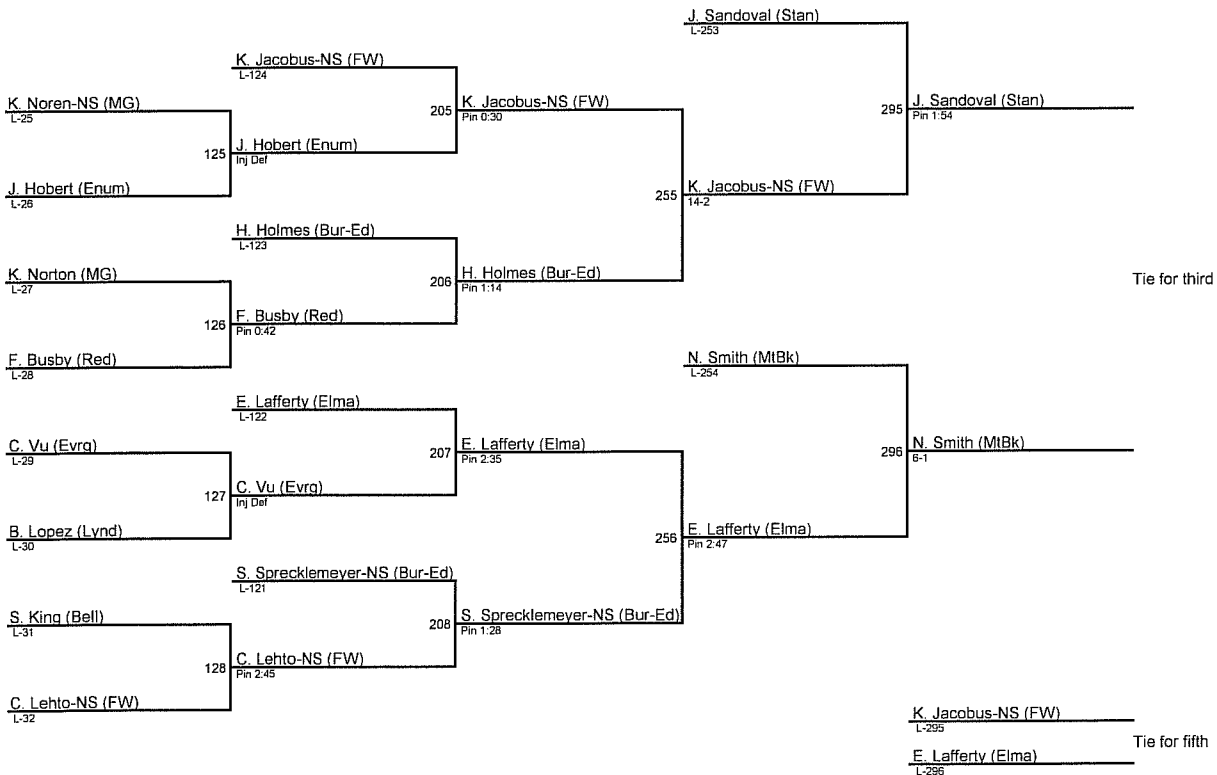

LWP 2012-13 / 100

1. Sabrina Handlon (East)
2. Chelsey Howard (Bell)
3. Teracita Shanes (Sdro)
3. Leah Klein-Christensen (Evert)
5. Ashley Beccerra (Bur-Ed)
5. Elizabeth Schwendememen (GH)

LWP 2012-13 / 106

1. Haley Franich (Puy)
2. Danielle Crawford (GF)
3. Tommie Mosteller (Lkwd)
3. Lacey Postlewait (MtBk)
5. Lexi Perry-NS (Lkwd)
5. Kate Kortekass-NS (Lkwd)

LWP 2012-13 / 112

LWP 2012-13 / 118

1. Jordyn Bartelson (Puy)
2. Bianca Arizpe (FW)
3. Jasmin Sandoval (Stan)
3. Natalie Smith (MtBk)
5. Kayla Jacobus-NS (FW)
5. Evelyn Lafferty (Elma)