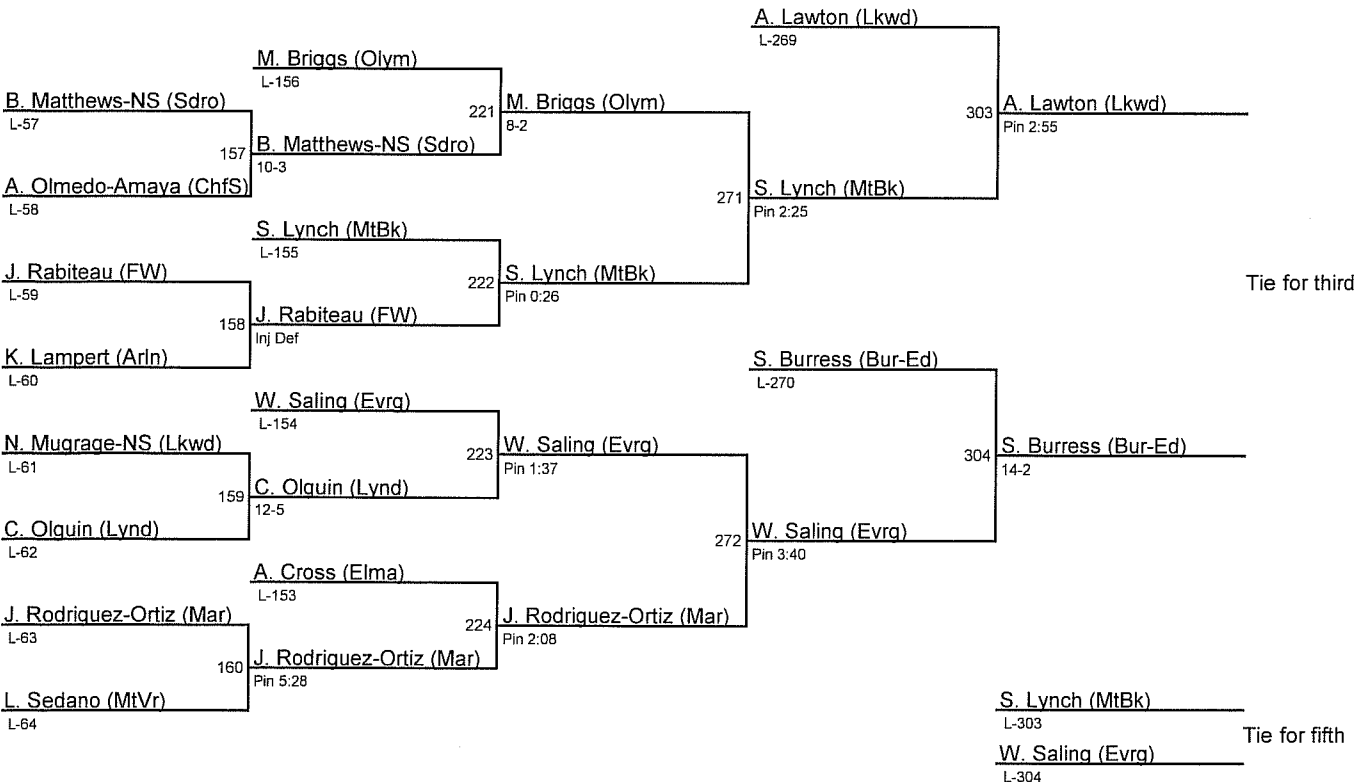

LWP 2012-13 / 137

1. Amberlee Brasch (SK)
2. Joanna Moreira (Lib)
3. Leigh Lamay (MtVr)
3. Jamilah Ahmath (Roch)
5. Makala Jackson (Lkwd)
5. Ivy Locke (MtBk)

LWP 2012-13 / 145

1. Danielle Cormier (Enum)
2. Taylor Dawson (Sdro)
3. Allyson Lawton (Lkwd)
3. Shelby Burress (Bur-Ed)
5. Sylvia Lynch (MtBk)
5. Wyatt Saling (Evrq)