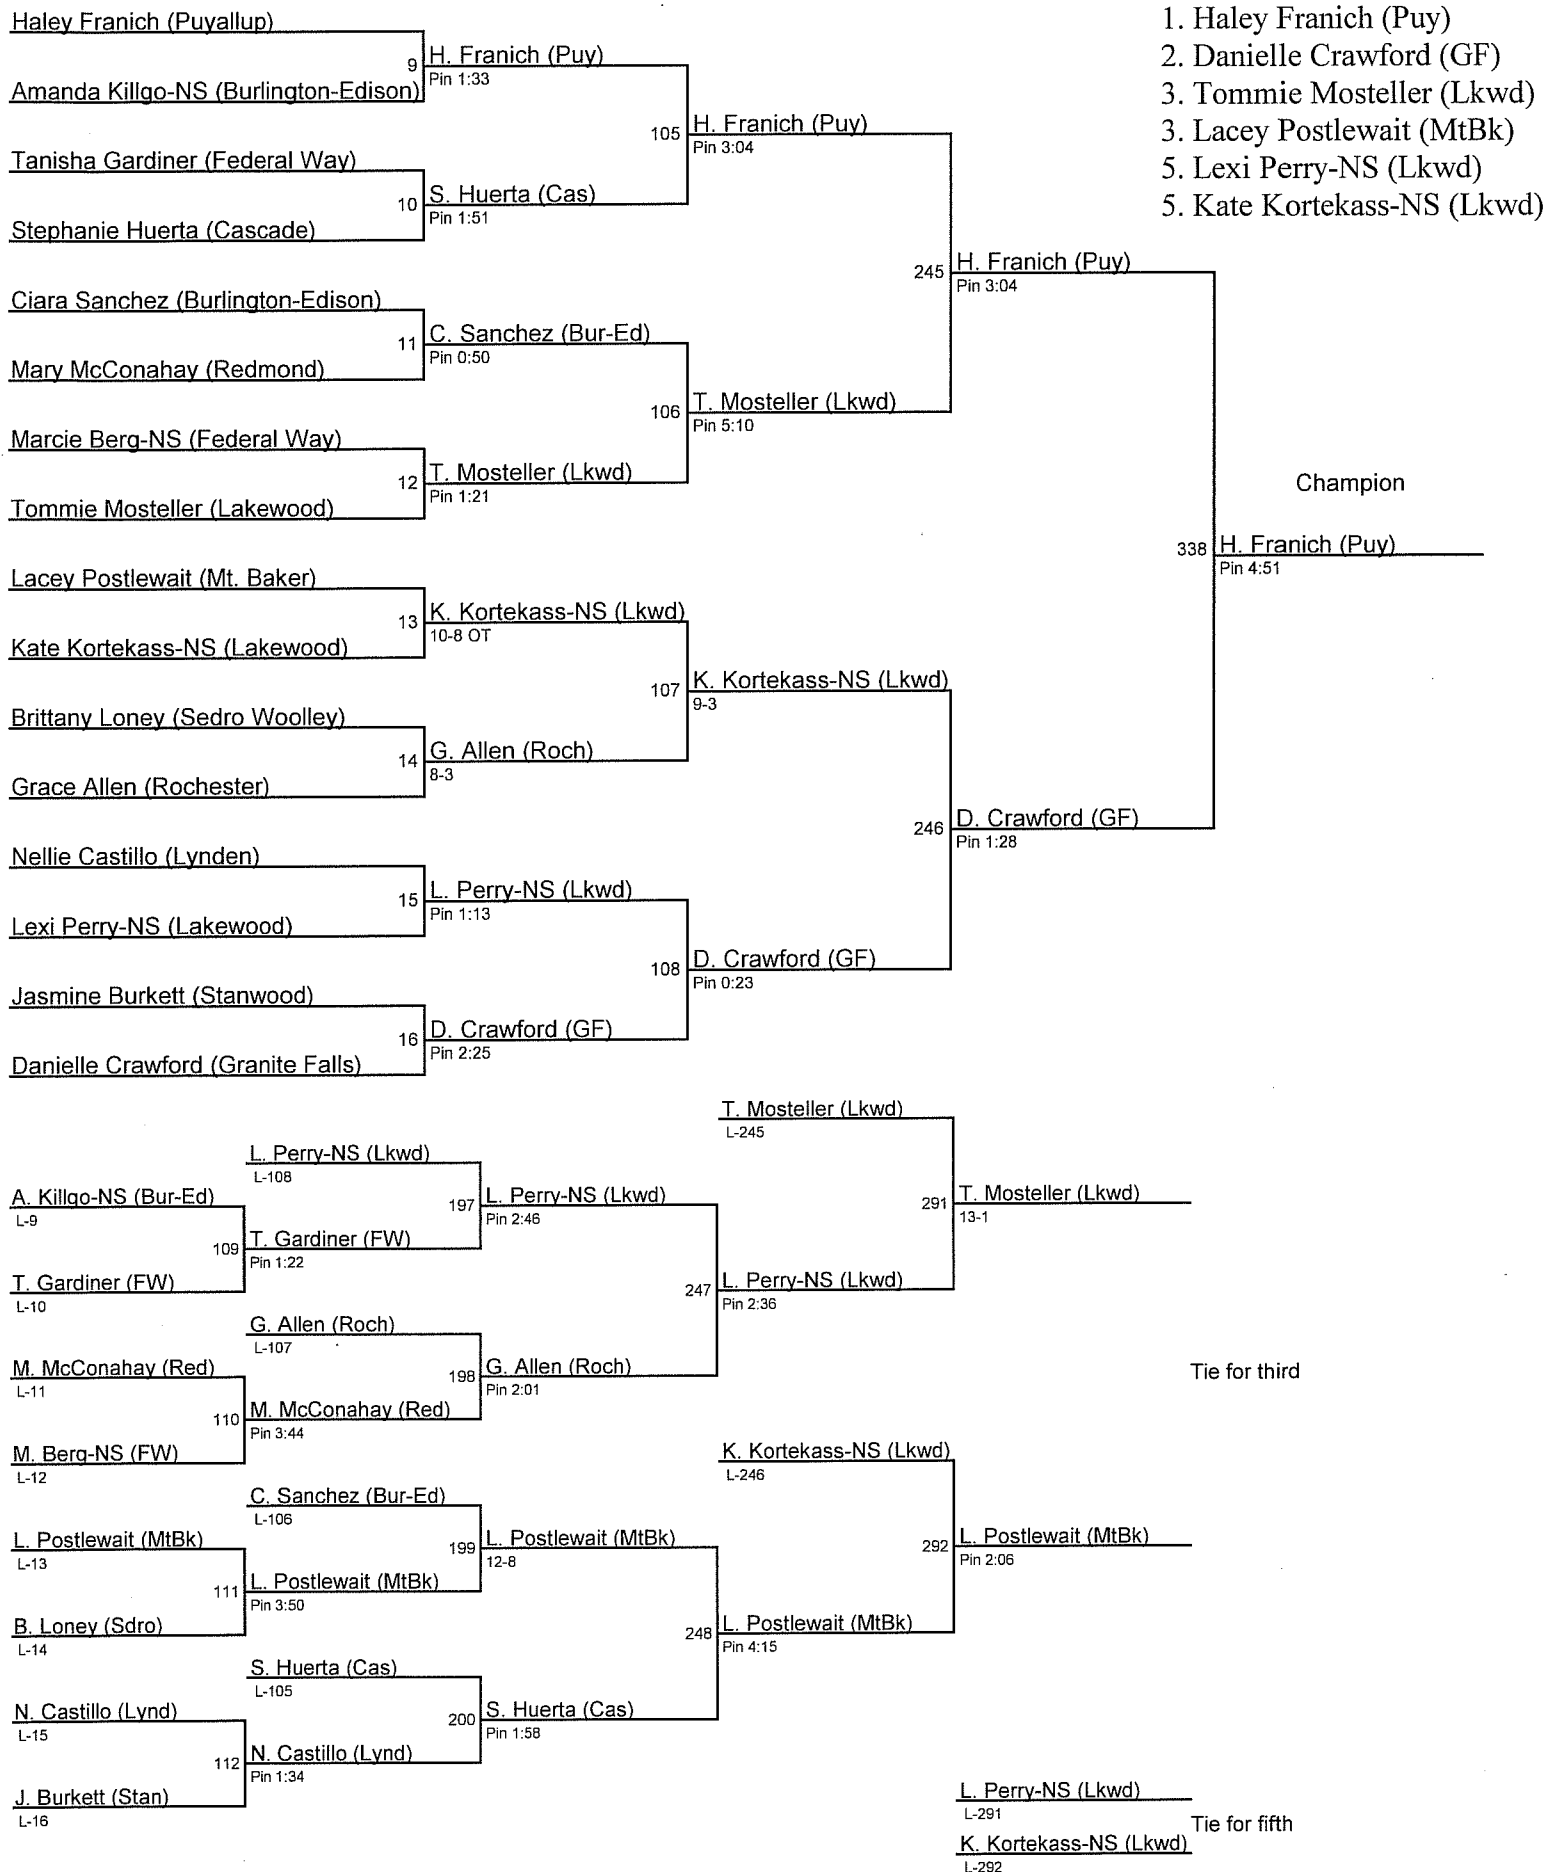

Team scores for LWP 2012-13

Team name	Score	Plcrs	Wins	Losses	P	Fall	T	Fall	M	Decs
Mt. Baker.....	204.0	11	35	12	29	0			0	
Sedro Woolley.....	121.5	6	21	13	16	1			2	
Federal Way.....	114.0	5	20	19	13	0			1	
Burlington-Edison.....	91.5	5	16	17	10	1			1	
Stanwood.....	82.0	5	16	11	11	0			0	
Puyallup.....	73.0	3	11	1	8	0			0	
Mt. Vernon.....	60.0	3	10	10	7	0			0	
Enumclaw.....	57.0	2	8	2	6	0			0	
Lynden.....	56.0	3	13	18	10	0			0	
Lakewood.....	52.0	3	10	8	6	0			1	
Elma.....	49.0	3	11	12	8	0			1	
Gig Harbor.....	38.0	2	7	2	4	0			0	
LaConner.....	38.0	2	6	3	6	0			0	
Cascade.....	31.0	1	7	7	7	0			0	
Rochester.....	31.0	1	8	9	5	0			0	
Eastlake.....	29.0	1	4	0	3	0			1	
Bellingham SD.....	27.0	1	4	5	4	0			0	
Granite Falls.....	26.0	1	5	3	3	0			0	
Mariner.....	26.0	1	5	5	3	0			0	
South Kitsap.....	26.0	1	4	0	2	0			0	
Blaine.....	24.0	1	3	1	3	0			0	
Concrete.....	23.0	1	4	3	3	0			0	
Everett.....	20.0	1	4	3	2	0			0	
Liberty.....	18.0	1	3	1	0	0			0	
Redmond.....	18.0	1	5	6	4	0			1	
Evergreen-Tyee.....	17.0	1	4	6	3	0			0	
Darrington.....	16.5	1	3	1	1	1			0	
Mountlake Terrace.....	14.0	1	3	4	3	0			0	
Lakeside.....	10.0	0	3	4	2	0			0	
Arlington.....	7.0	1	1	10	1	0			0	
Rainier.....	7.0	0	2	4	2	0			0	
Chief Sealth.....	6.0	0	2	4	1	0			0	
Olympia.....	5.0	0	2	2	1	0			0	
Nathan Hale.....	4.0	0	1	2	1	0			0	
Inglemoor.....	0.0	0	0	4	0	0			0	
Jackson.....	0.0	0	0	2	0	0			0	
Marysville-Getchell.....	0.0	0	0	2	0	0			0	

LWP 2012-13 / 100

1. Sabrina Handlon (East)
2. Chelsey Howard (Bell)
3. Teracita Shanes (Sdro)
3. Leah Klein-Christensen (Evert)
5. Ashley Beccerra (Bur-Ed)
5. Elizabeth Schwendememen (GH)

LWP 2012-13 / 106

1. Haley Franich (Puy)
2. Danielle Crawford (GF)
3. Tommie Mosteller (Lkwd)
3. Lacey Postlewait (MtBk)
5. Lexi Perry-NS (Lkwd)
5. Kate Kortekass-NS (Lkwd)

LWP 2012-13 / 112

LWP 2012-13 / 118

1. Jordyn Bartelson (Puy)
2. Bianca Arizpe (FW)
3. Jasmin Sandoval (Stan)
3. Natalie Smith (MtBk)
5. Kayla Jacobus-NS (FW)
5. Evelyn Lafferty (Elma)