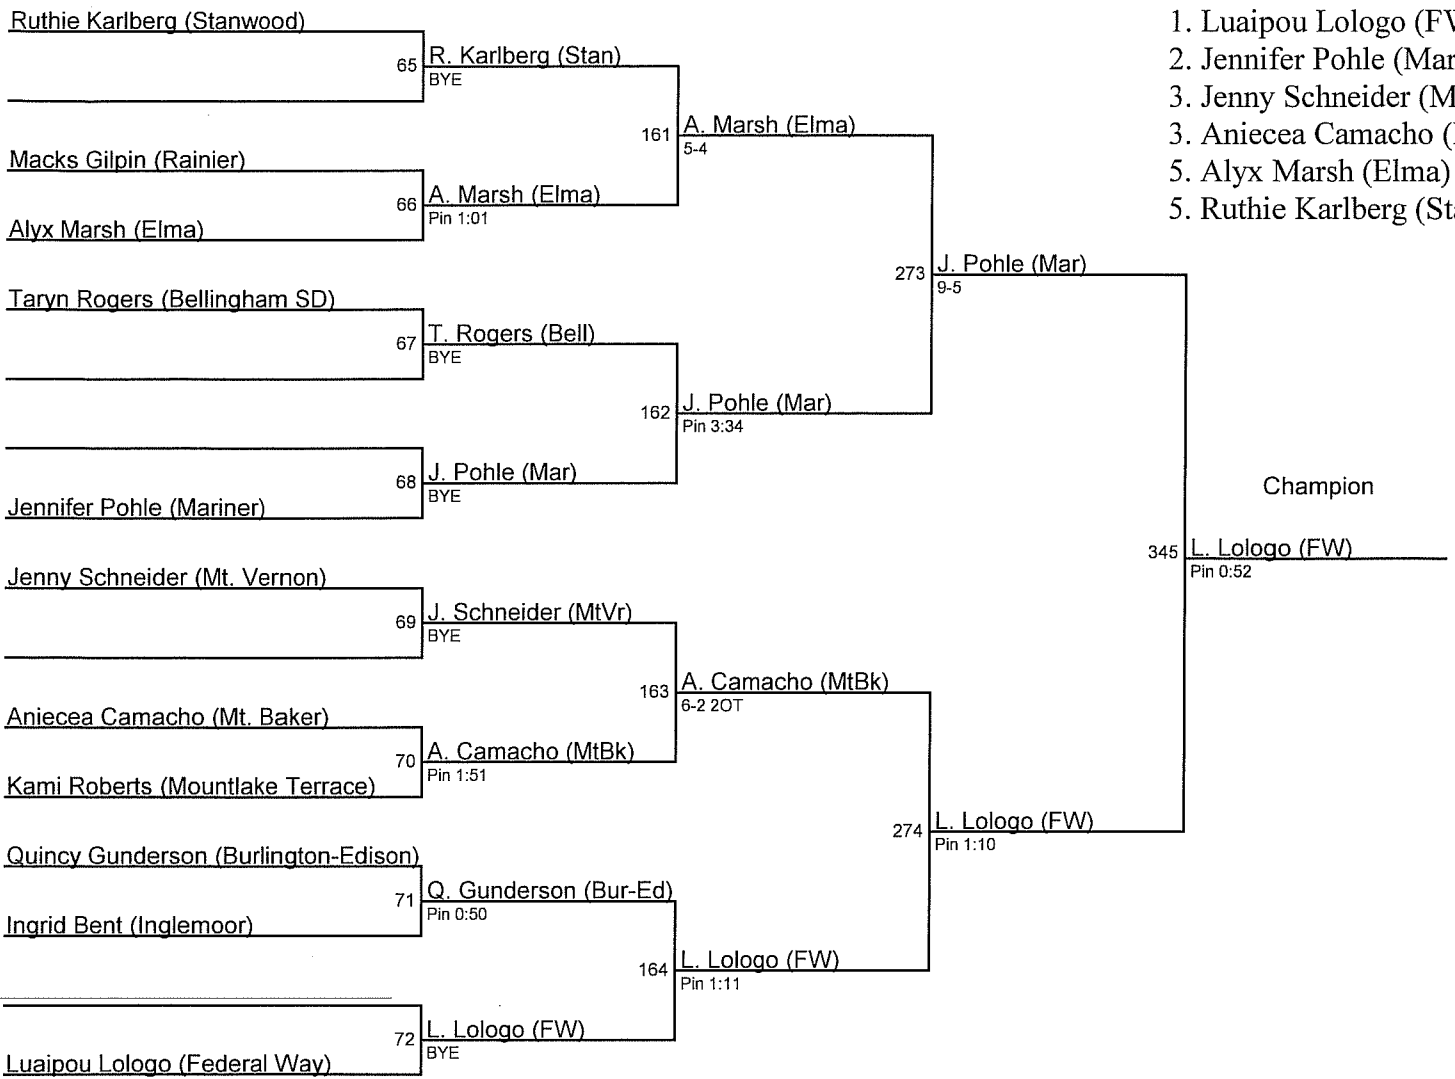

LWP 2012-13 / 137

1. Amberlee Brasch (SK)
2. Joanna Moreira (Lib)
3. Leigh Lamay (MtVr)
3. Jamilah Ahmath (Roch)
5. Makala Jackson (Lkwd)
5. Ivy Locke (MtBk)

LWP 2012-13 / 145

1. Danielle Cormier (Enum)
2. Taylor Dawson (Sdro)
3. Allyson Lawton (Lkwd)
3. Shelby Burress (Bur-Ed)
5. Sylvia Lynch (MtBk)
5. Wyatt Saling (Evrq)

LWP 2012-13 / 155

1. Luaipou Lologo (FW)
2. Jennifer Pohle (Mar)
3. Jenny Schneider (MtVr)
3. Aniecea Camacho (MtBk)
5. Alyx Marsh (Elma)
5. Ruthie Karlberg (Stan)

LWP 2012-13 / 170

1. Shelbi Lind (MtVr)
2. Amber Drye (LCon)
3. Thalia Veliz (Lynd)
3. Jamie Vanderyacht (MtBk)
5. Jacklyn Baules (FW)
5. Erika Lindholm (Sdro)