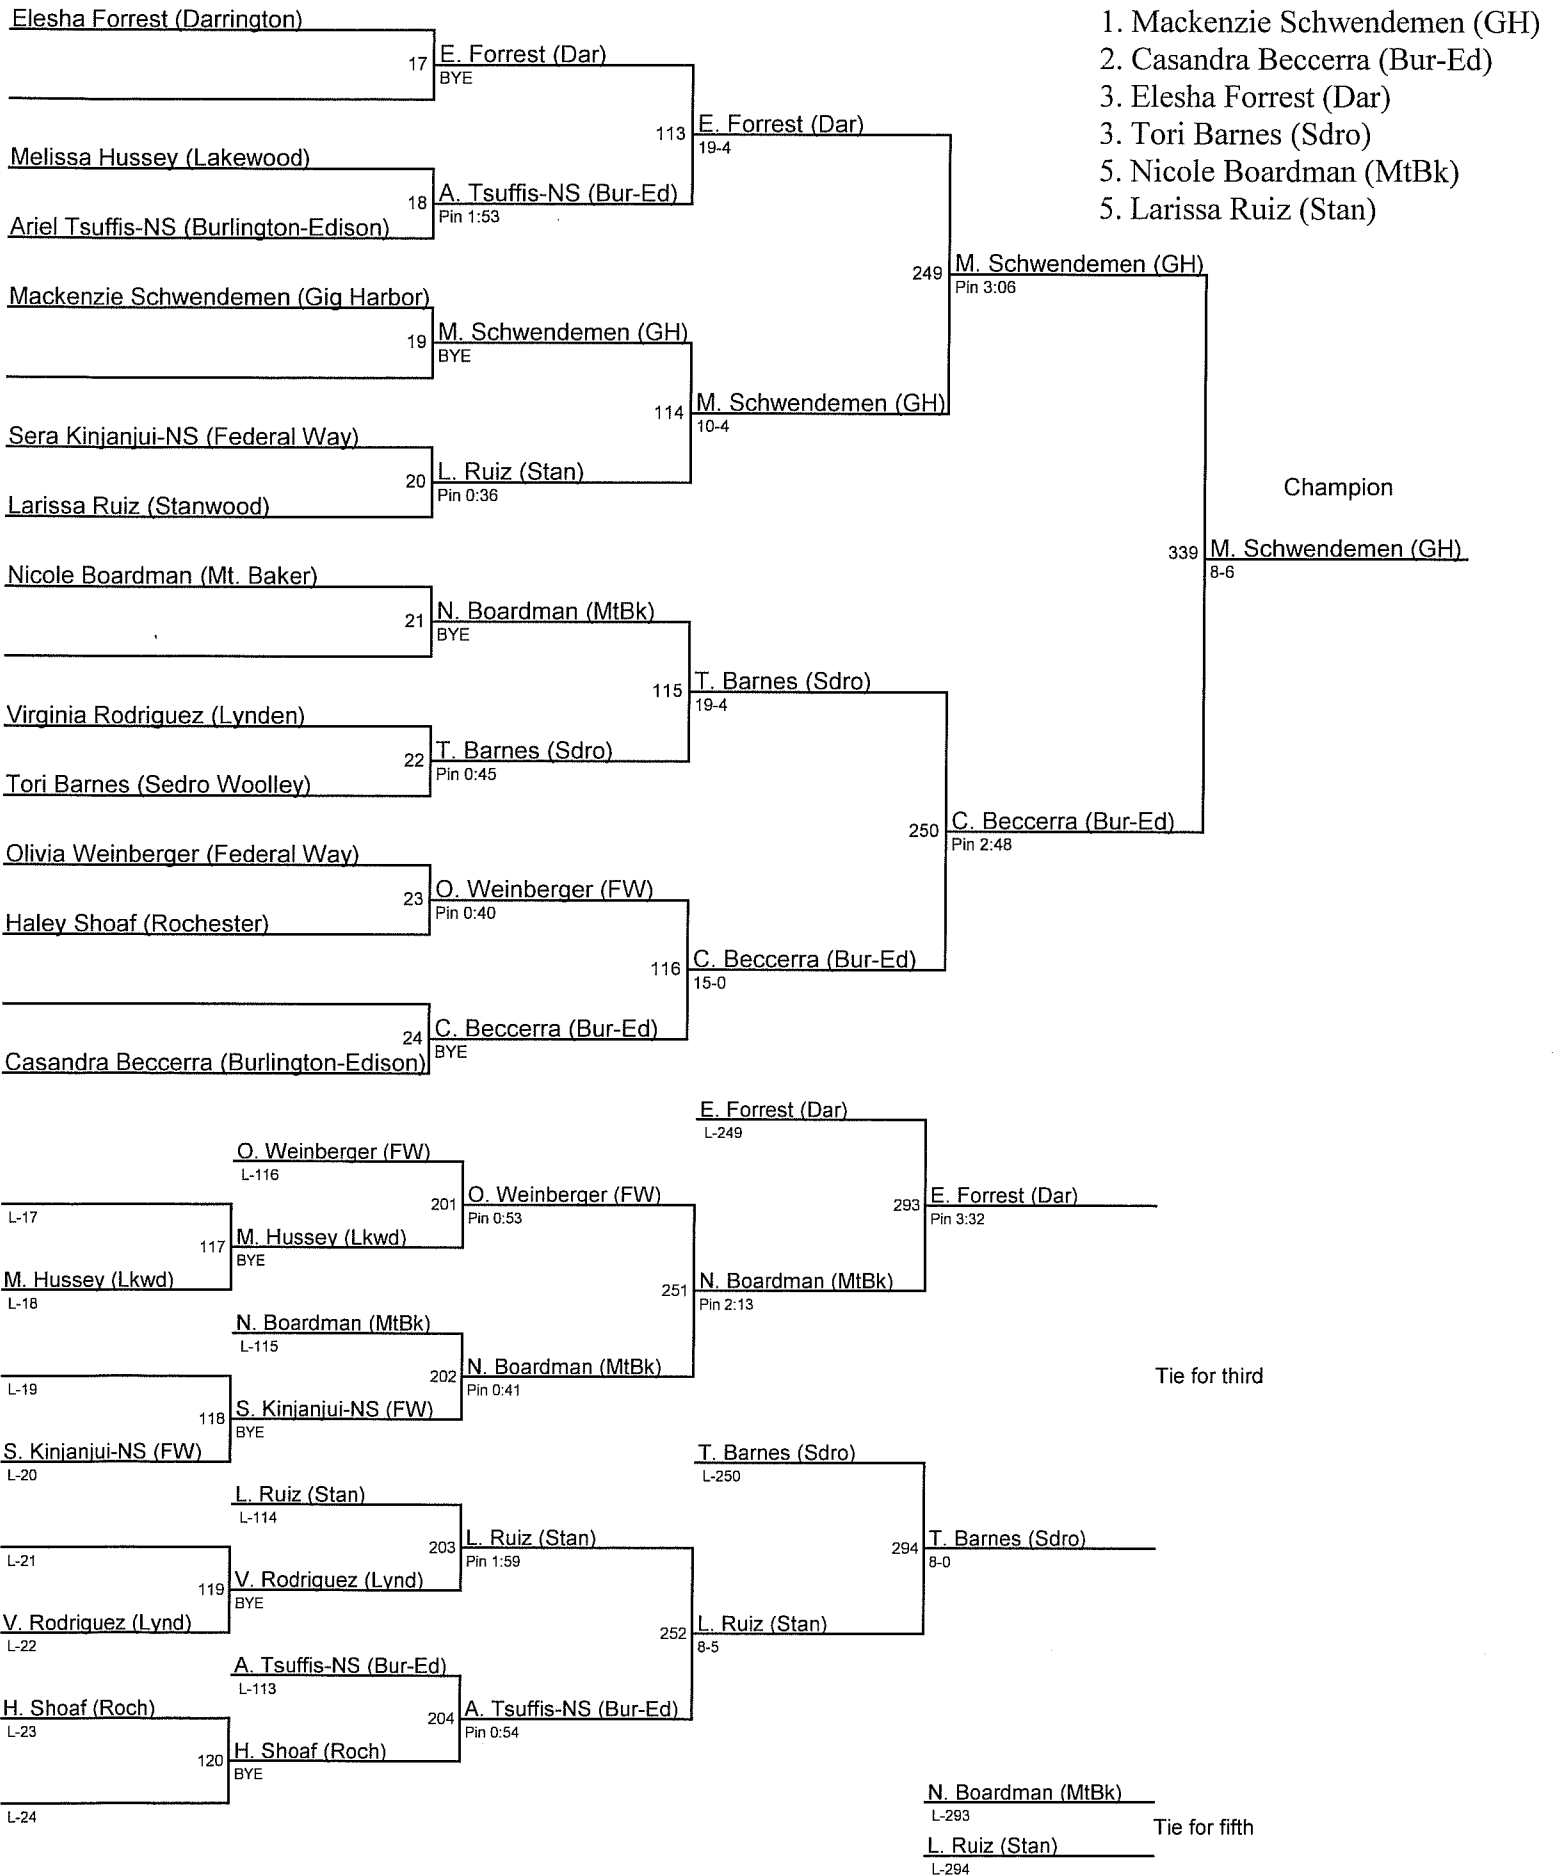

Team scores for LWP 2012-13

Team name	Score	Plcrs	Wins	Losses	P	Fall	T	Fall	M	Decs
Mt. Baker.....	204.0	11	35	12	29	0			0	
Sedro Woolley.....	121.5	6	21	13	16	1			2	
Federal Way.....	114.0	5	20	19	13	0			1	
Burlington-Edison.....	91.5	5	16	17	10	1			1	
Stanwood.....	82.0	5	16	11	11	0			0	
Puyallup.....	73.0	3	11	1	8	0			0	
Mt. Vernon.....	60.0	3	10	10	7	0			0	
Enumclaw.....	57.0	2	8	2	6	0			0	
Lynden.....	56.0	3	13	18	10	0			0	
Lakewood.....	52.0	3	10	8	6	0			1	
Elma.....	49.0	3	11	12	8	0			1	
Gig Harbor.....	38.0	2	7	2	4	0			0	
LaConner.....	38.0	2	6	3	6	0			0	
Cascade.....	31.0	1	7	7	7	0			0	
Rochester.....	31.0	1	8	9	5	0			0	
Eastlake.....	29.0	1	4	0	3	0			1	
Bellingham SD.....	27.0	1	4	5	4	0			0	
Granite Falls.....	26.0	1	5	3	3	0			0	
Mariner.....	26.0	1	5	5	3	0			0	
South Kitsap.....	26.0	1	4	0	2	0			0	
Blaine.....	24.0	1	3	1	3	0			0	
Concrete.....	23.0	1	4	3	3	0			0	
Everett.....	20.0	1	4	3	2	0			0	
Liberty.....	18.0	1	3	1	0	0			0	
Redmond.....	18.0	1	5	6	4	0			1	
Evergreen-Tyee.....	17.0	1	4	6	3	0			0	
Darrington.....	16.5	1	3	1	1	1			0	
Mountlake Terrace.....	14.0	1	3	4	3	0			0	
Lakeside.....	10.0	0	3	4	2	0			0	
Arlington.....	7.0	1	1	10	1	0			0	
Rainier.....	7.0	0	2	4	2	0			0	
Chief Sealth.....	6.0	0	2	4	1	0			0	
Olympia.....	5.0	0	2	2	1	0			0	
Nathan Hale.....	4.0	0	1	2	1	0			0	
Inglemoor.....	0.0	0	0	4	0	0			0	
Jackson.....	0.0	0	0	2	0	0			0	
Marysville-Getchell.....	0.0	0	0	2	0	0			0	

LWP 2012-13 / 100

1. Sabrina Handlon (East)
2. Chelsey Howard (Bell)
3. Teracita Shanes (Sdro)
3. Leah Klein-Christensen (Evert)
5. Ashley Beccerra (Bur-Ed)
5. Elizabeth Schwendememen (GH)

LWP 2012-13 / 106

1. Haley Franich (Puy)
2. Danielle Crawford (GF)
3. Tommie Mosteller (Lkwd)
3. Lacey Postlewait (MtBk)
5. Lexi Perry-NS (Lkwd)
5. Kate Kortekass-NS (Lkwd)

LWP 2012-13 / 112

LWP 2012-13 / 118

1. Jordyn Bartelson (Puy)
2. Bianca Arizpe (FW)
3. Jasmin Sandoval (Stan)
3. Natalie Smith (MtBk)
5. Kayla Jacobus-NS (FW)
5. Evelyn Lafferty (Elma)