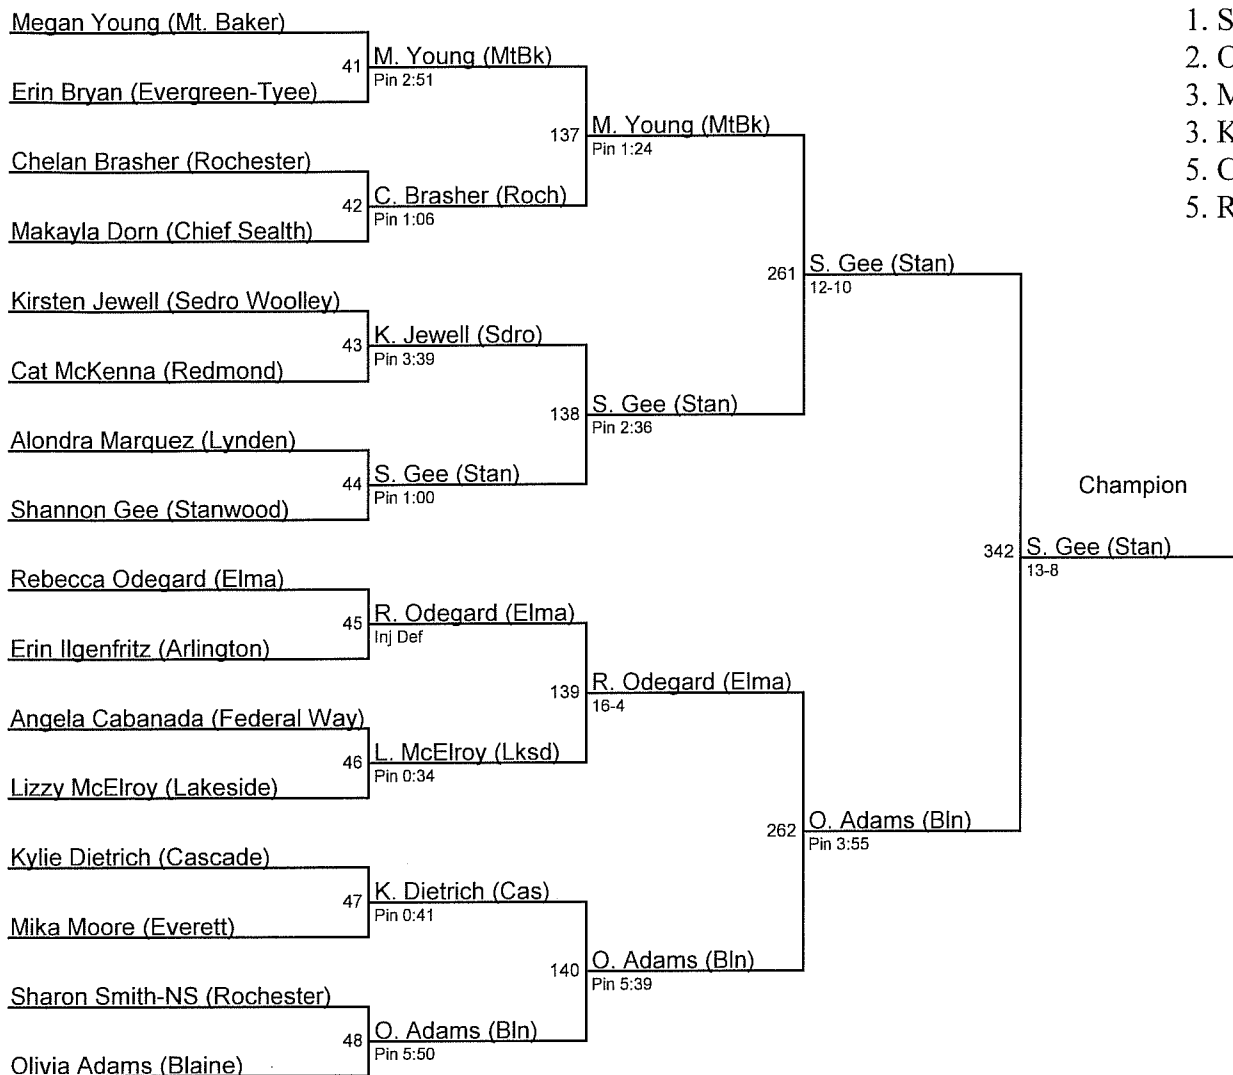

LWP 2012-13 / 100

1. Sabrina Handlon (East)
2. Chelsey Howard (Bell)
3. Teracita Shanes (Sdro)
3. Leah Klein-Christensen (Evert)
5. Ashley Beccerra (Bur-Ed)
5. Elizabeth Schwendememen (GH)

LWP 2012-13 / 106

LWP 2012-13 / 124

1. Jessica Mata (MtBk)
2. Tinerra Adams (Sdro)
3. Anjelika Koenig (Con)
3. Clarissa Munoz (Cas)
5. Marqueta Johnson (MLT)
5. Mariah Orcutt (Stan)

LWP 2012-13 / 130

1. Shannon Gee (Stan)
2. Olivia Adams (Bln)
3. Megan Young (MtBk)
3. Kirsten Jewell (Sdro)
5. Cat McKenna (Red)
5. Rebecca Odegard (Elma)

LWP 2012-13 / 137

1. Amberlee Brasch (SK)
2. Joanna Moreira (Lib)
3. Leigh Lamay (MtVr)
3. Jamilah Ahmath (Roch)
5. Makala Jackson (Lkwd)
5. Ivy Locke (MtBk)

LWP 2012-13 / 145

1. Danielle Cormier (Enum)
2. Taylor Dawson (Sdro)
3. Allyson Lawton (Lkwd)
3. Shelby Burress (Bur-Ed)
5. Sylvia Lynch (MtBk)
5. Wyatt Saling (Evrq)