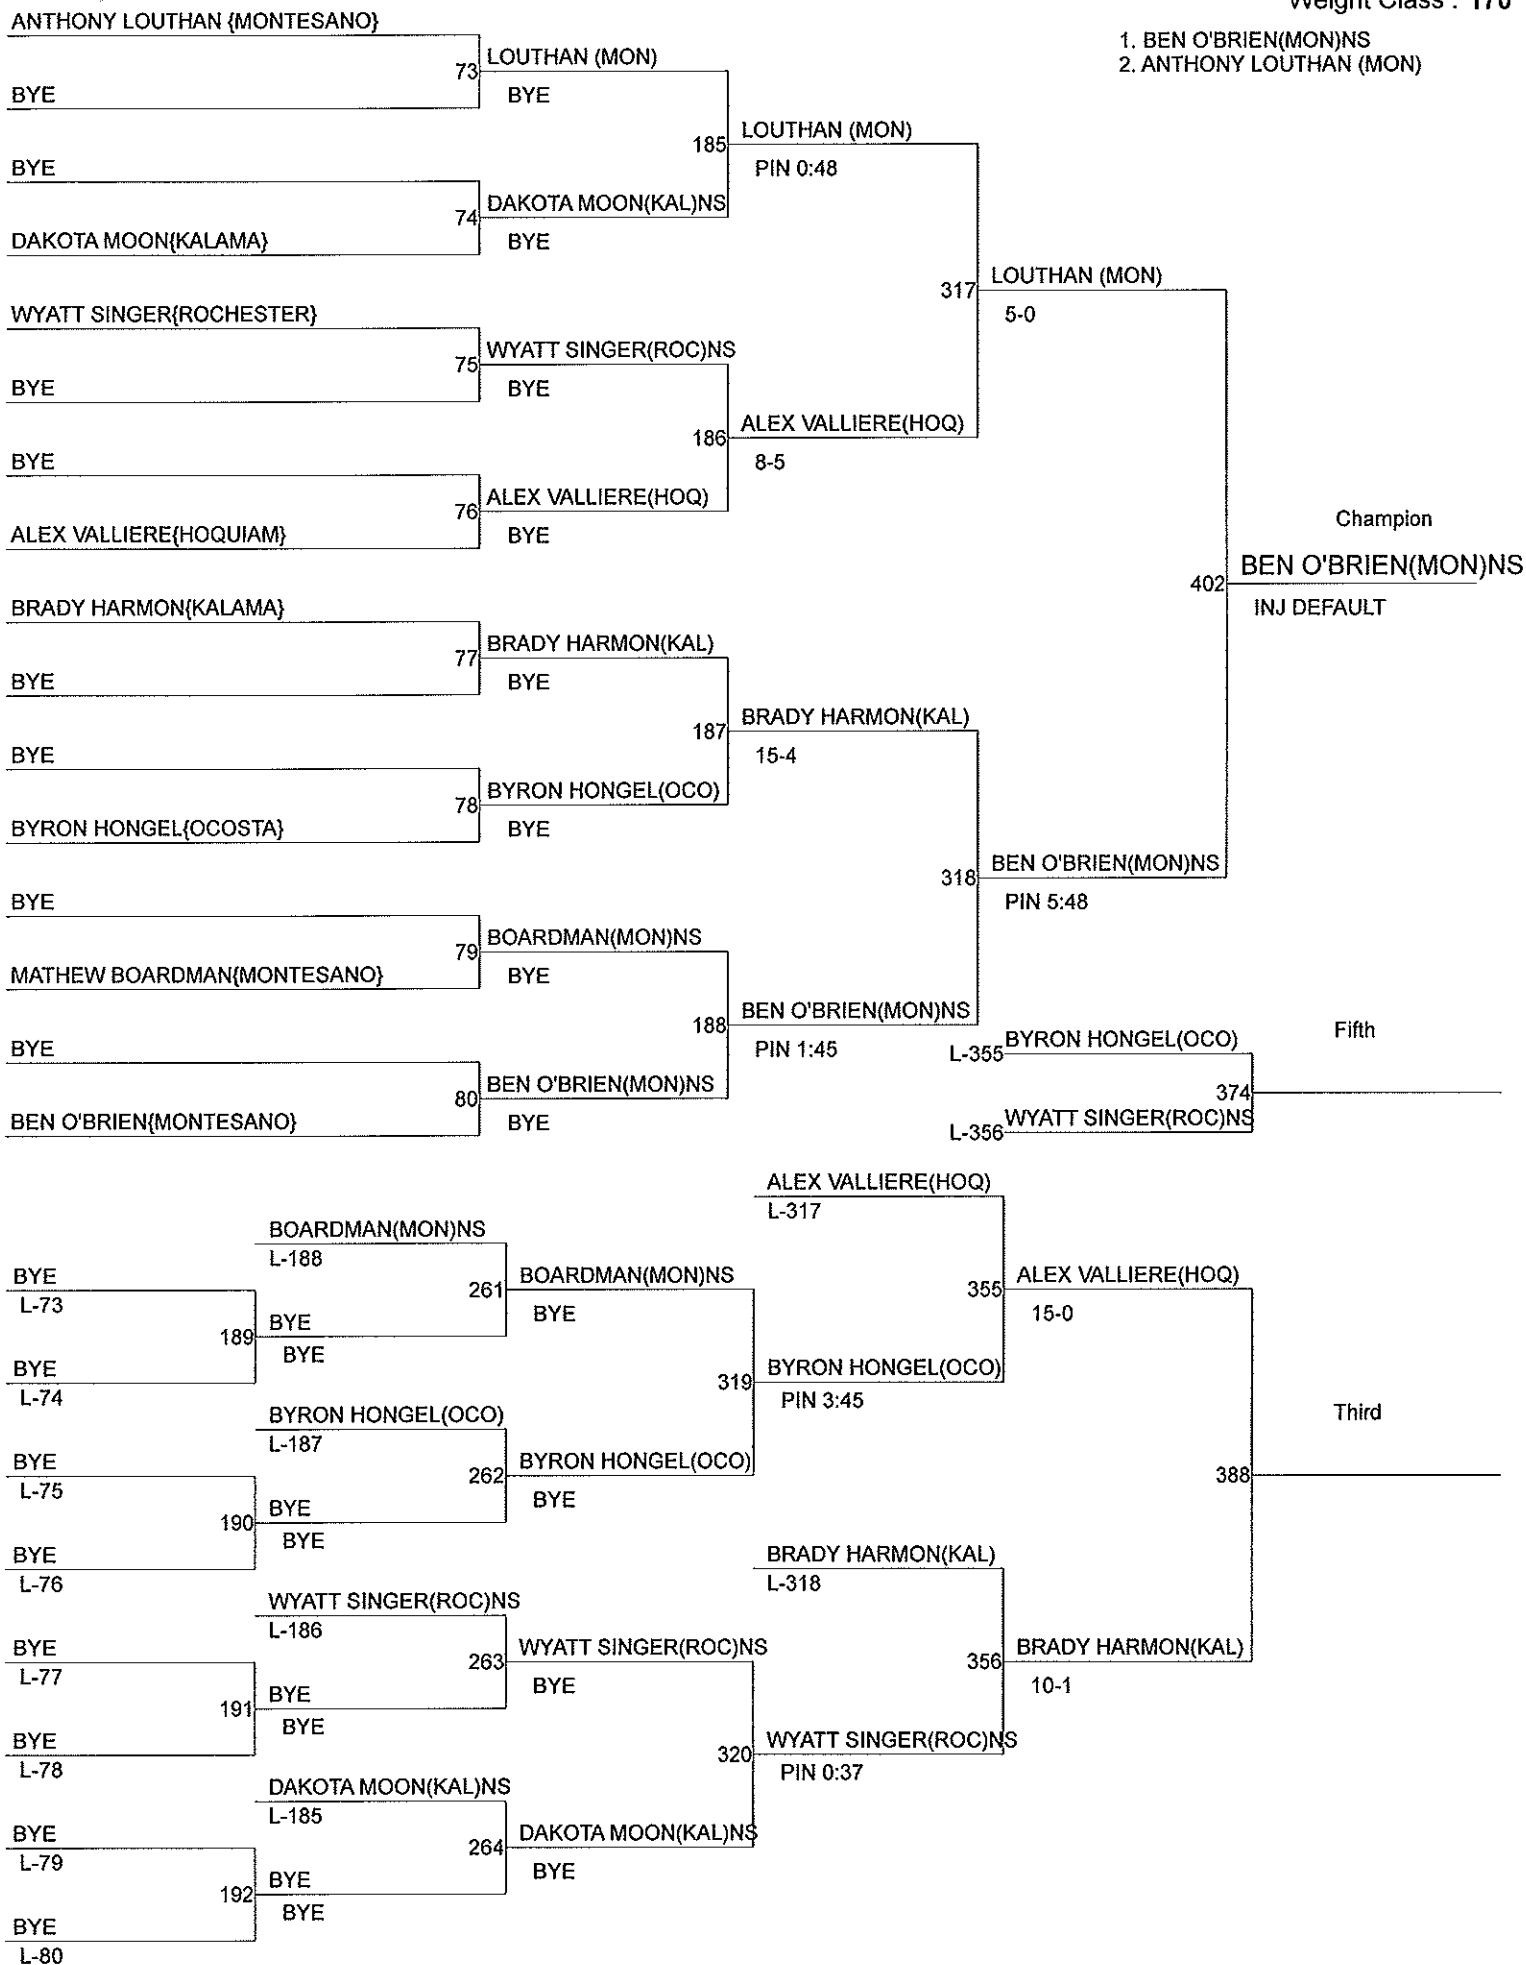

- 1. LUCAS EASTMAN (ROC)
- 2. RAFAEL IBARRA(MV)

RUBBER CHICKEN 2014

Weight Class : 160

- 1. KYLAR PRANTE(MON)
- 2. TAHJ MALONE(HOQ)

RUBBER CHICKEN 2014

Weight Class : 170

- 1. BEN O'BRIEN(MON)NS
- 2. ANTHONY LOUTHAN (MON)