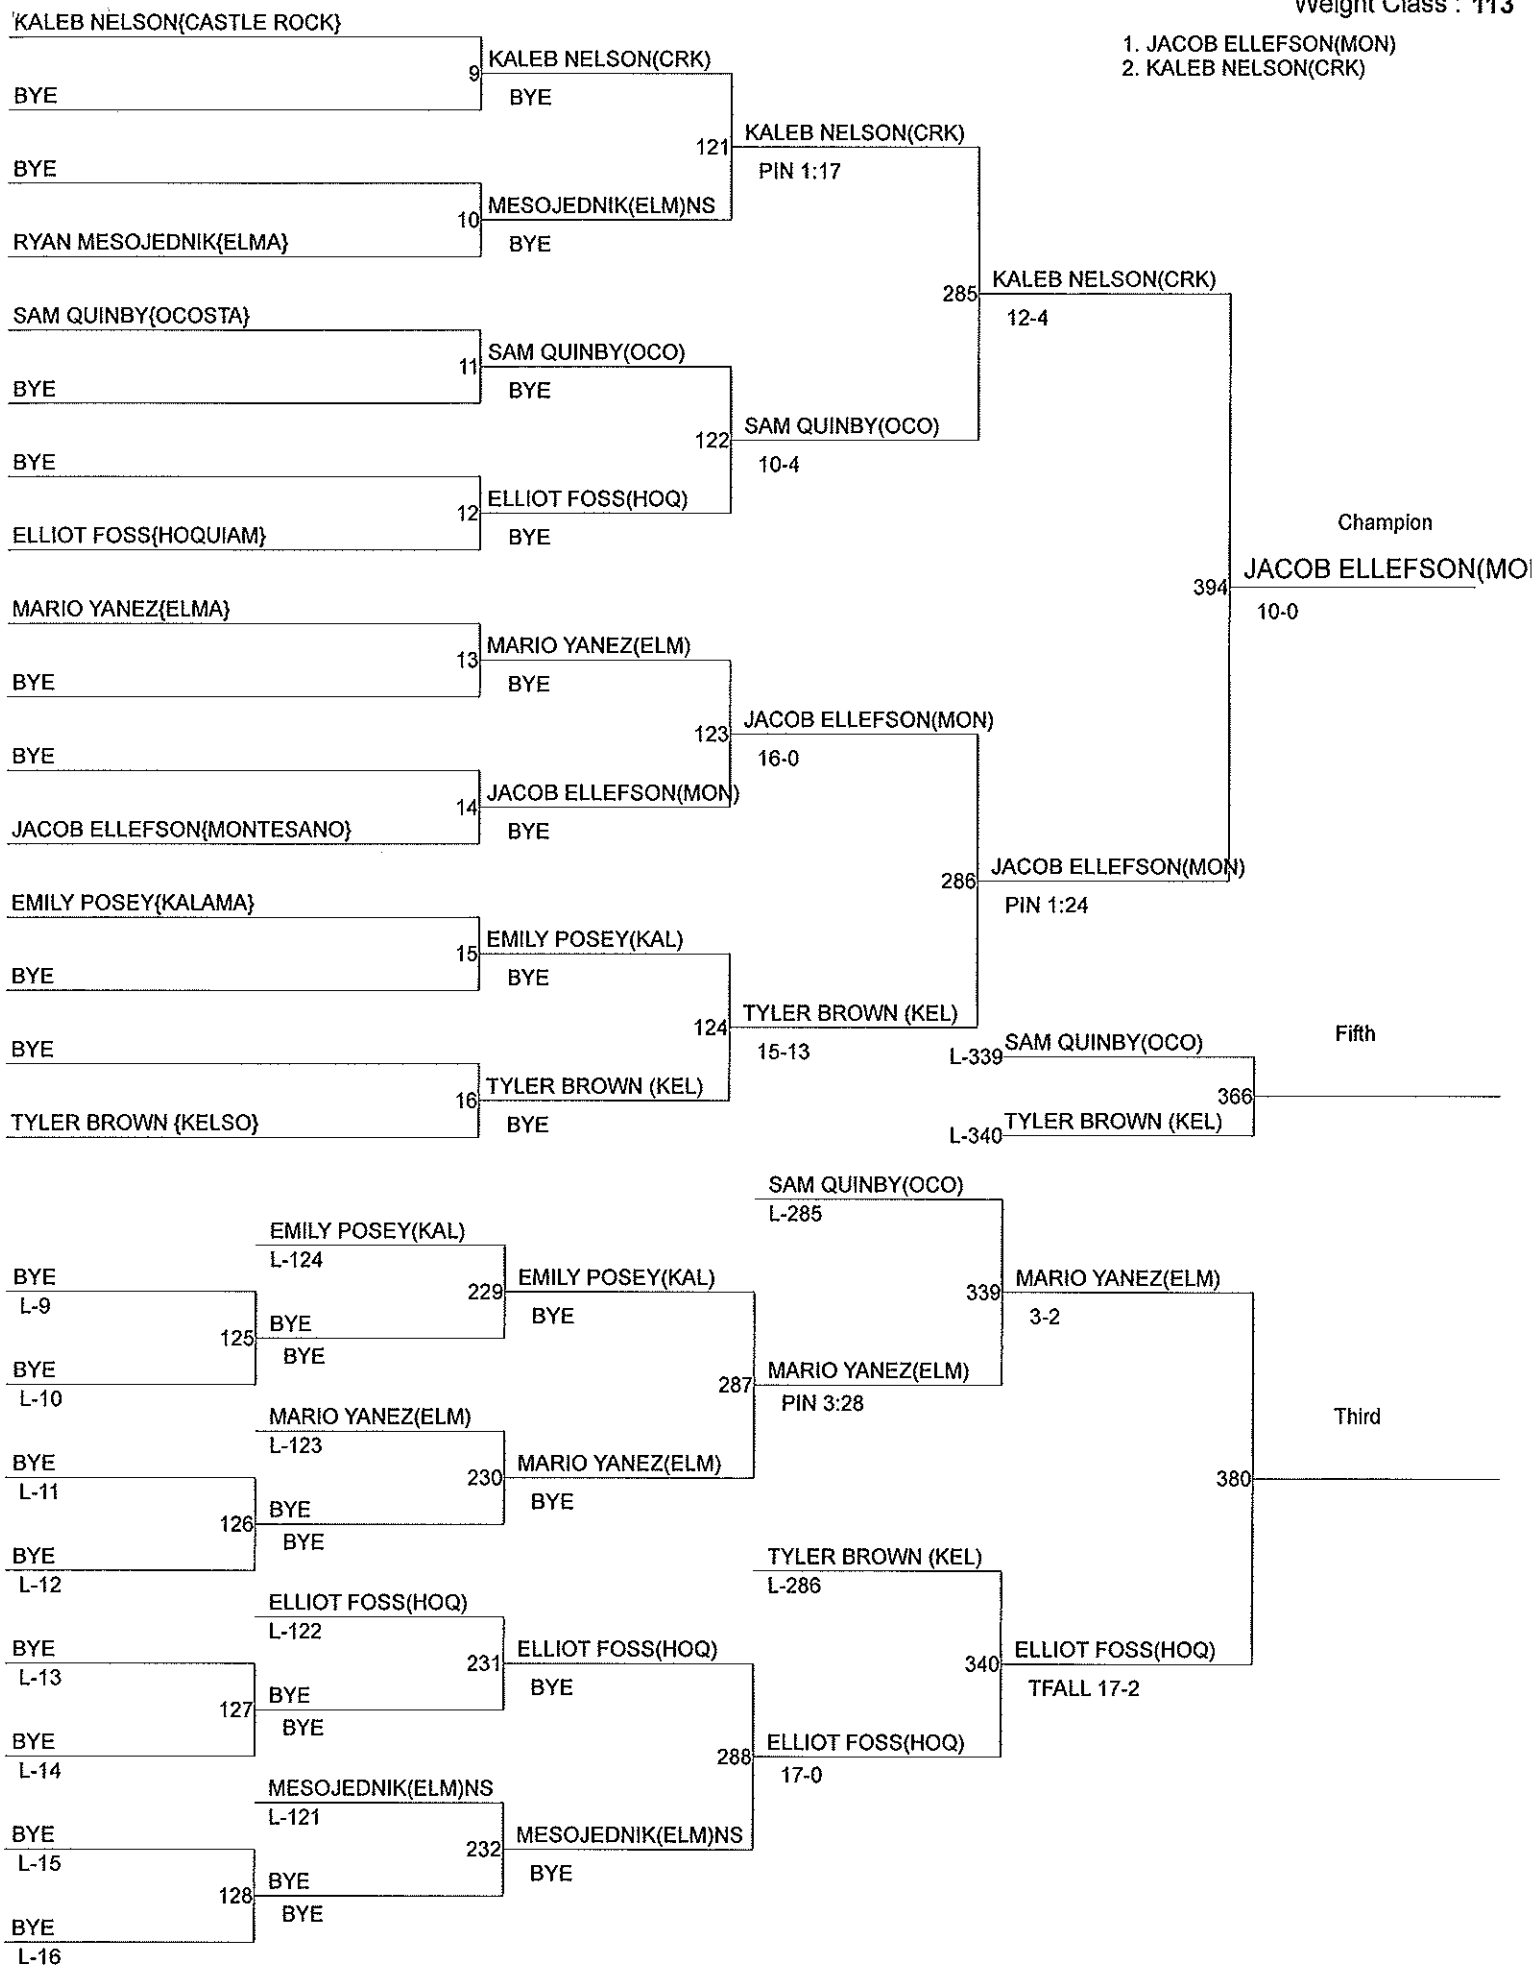

RUBBER CHICKEN 2014

Weight Class : 106

- 1. TYLER IZATT(MON)
- 2. KALEB CARROLL(CRK)

RUBBER CHICKEN 2014

Weight Class : 113

- 1. JACOB ELLEFSON(MON)
- 2. KALEB NELSON(CRK)

RUBBER CHICKEN 2014

Weight Class : 120