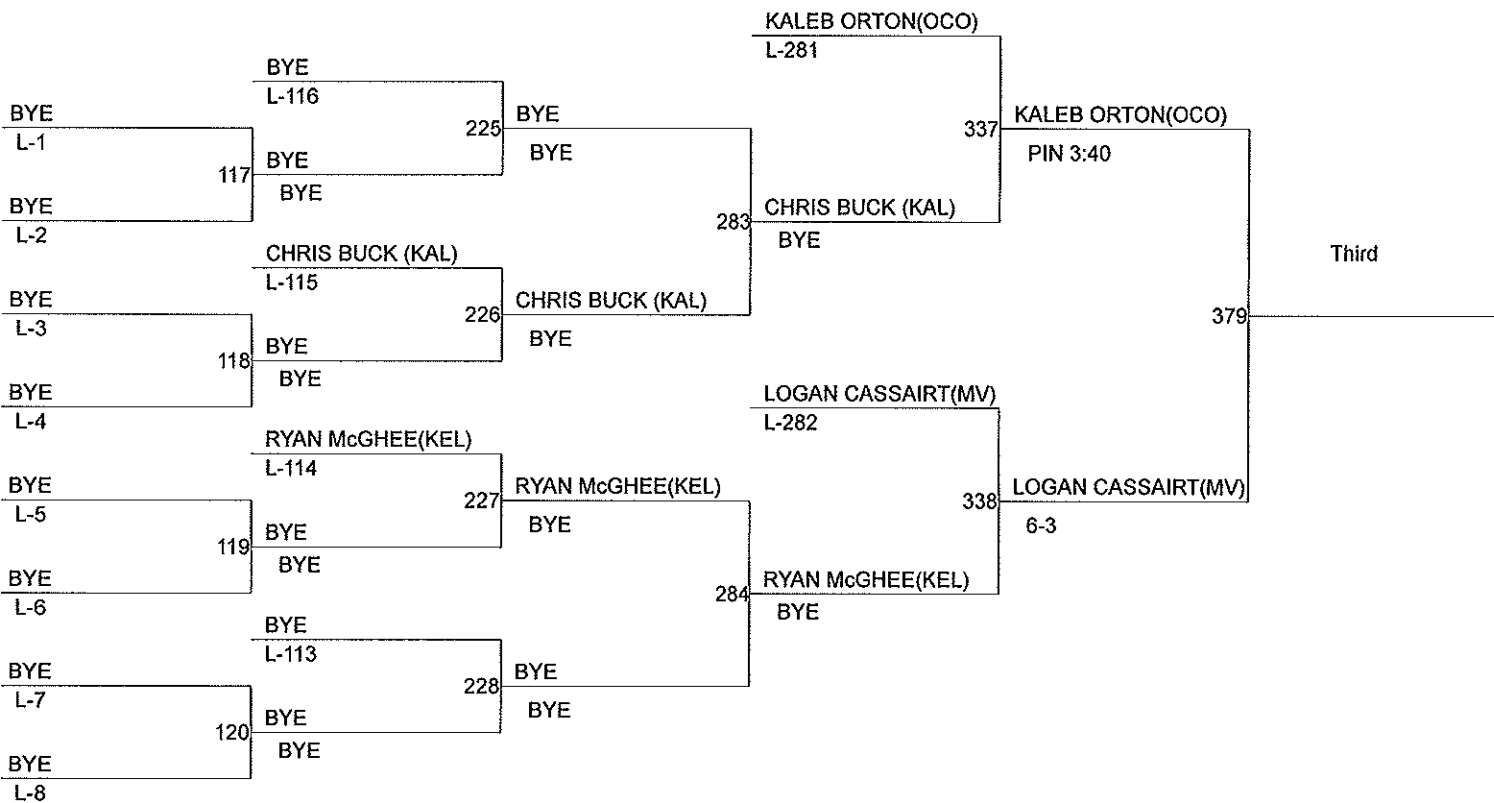

RUBBER CHICKEN 2014

1..CASTLE ROCK.....	232.5	7..OCOSTA.....	83.5
2..MONTESANO.....	181	8..ROCHESTER.....	68.5
3..KALAMA.....	153.5	9..WAHKIAKUM.....	63.5
4..ELMA.....	144	10..TOLEDO/WINLOCK.....	46
5..MOUNT VERNON.....	122.5	11..KELSO.....	44
6..HOQUIAM.....	120	12..TACOMA BAPTIST.....	23.5

RUBBER CHICKEN 2014

Weight Class : 106

- 1. TYLER IZATT(MON)
- 2. KALEB CARROLL(CRK)

RUBBER CHICKEN 2014

Weight Class : 113

- 1. JACOB ELLEFSON(MON)
- 2. KALEB NELSON(CRK)

RUBBER CHICKEN 2014

Weight Class : 120