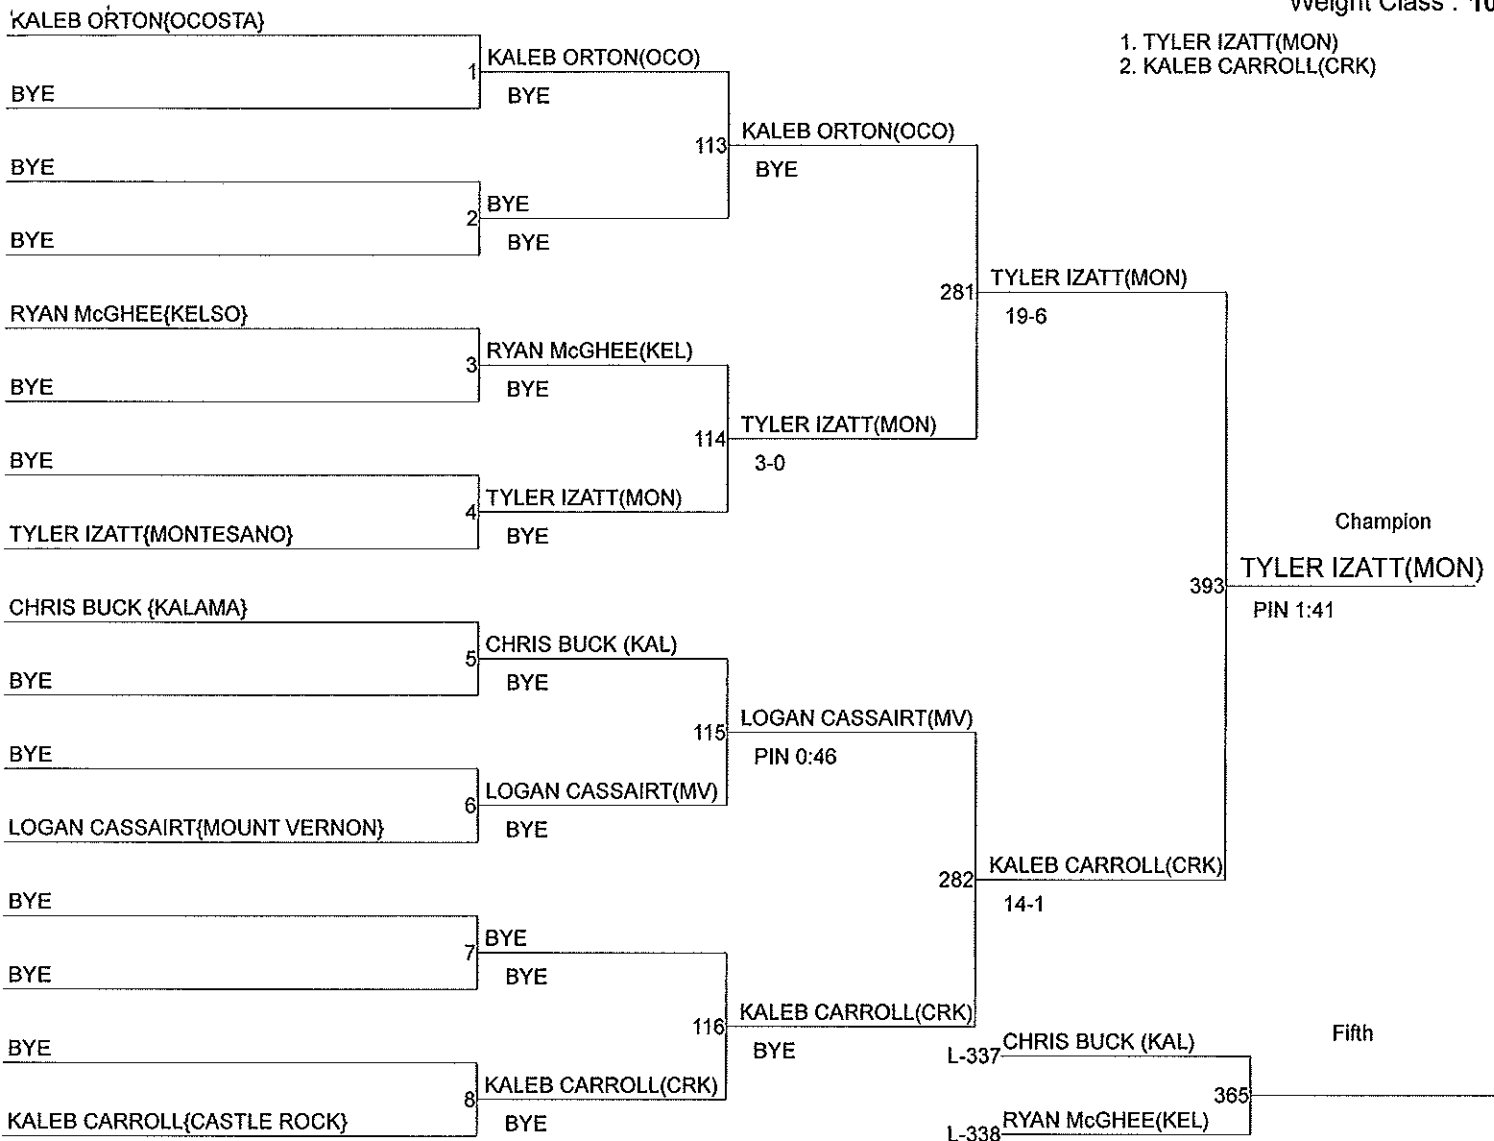

RUBBER CHICKEN 2014

1..CASTLE ROCK.....	232.5	7..OCOSTA.....	83.5
2..MONTESANO.....	181	8..ROCHESTER.....	68.5
3..KALAMA.....	153.5	9..WAHKIAKUM.....	63.5
4..ELMA.....	144	10..TOLEDO/WINLOCK.....	46
5..MOUNT VERNON.....	122.5	11..KELSO.....	44
6..HOQUIAM.....	120	12..TACOMA BAPTIST.....	23.5

RUBBER CHICKEN 2014

Weight Class : 106

1. TYLER IZATT(MON)
2. KALEB CARROLL(CRK)