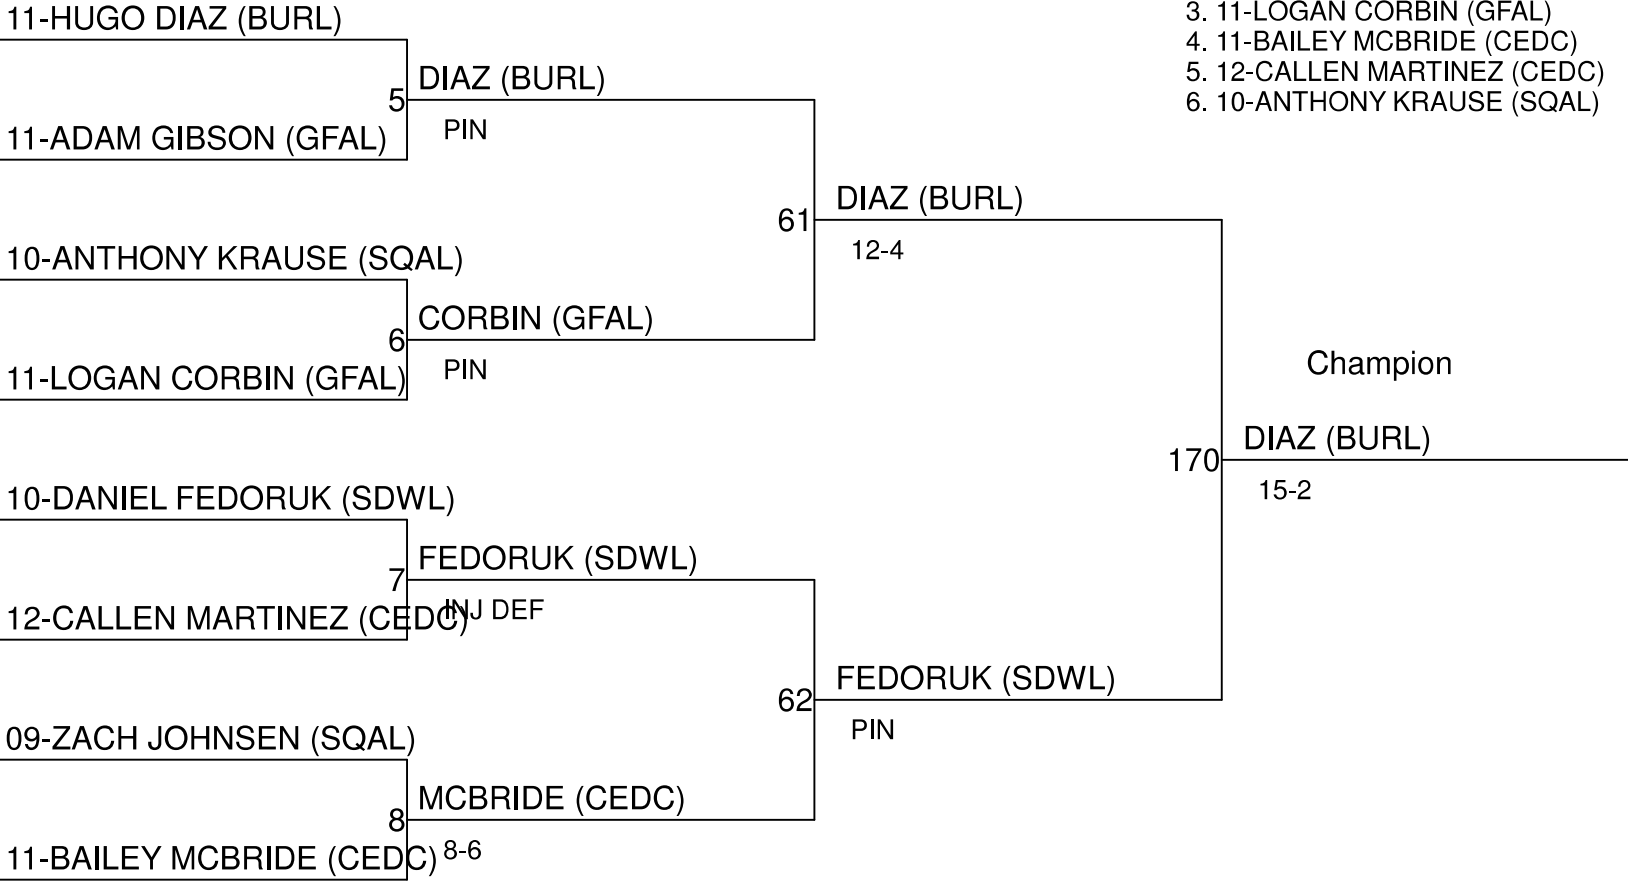

**2014 2A Region 1 Boys Wrestling**

Weight Class : **106**

1. 09-BRYCE HORNBECK (SDWL)
2. 09-TY PETH (BURL)
3. 09-DAWSON BIDDIX (SDWL)
4. 09-PARKER MCBRIDE (CEDC)
5. 09-DAVID WOO (SULT)
6. 09-JORDAN SCOTTER (LYND)

**2014 2A Region 1 Boys Wrestling**

Weight Class : **113**

1. 11-HUGO DIAZ (BURL)
2. 10-DANIEL FEDORUK (SDWL)
3. 11-LOGAN CORBIN (GFAL)
4. 11-BAILEY MCBRIDE (CEDC)
5. 12-CALLEN MARTINEZ (CEDC)
6. 10-ANTHONY KRAUSE (SQAL)