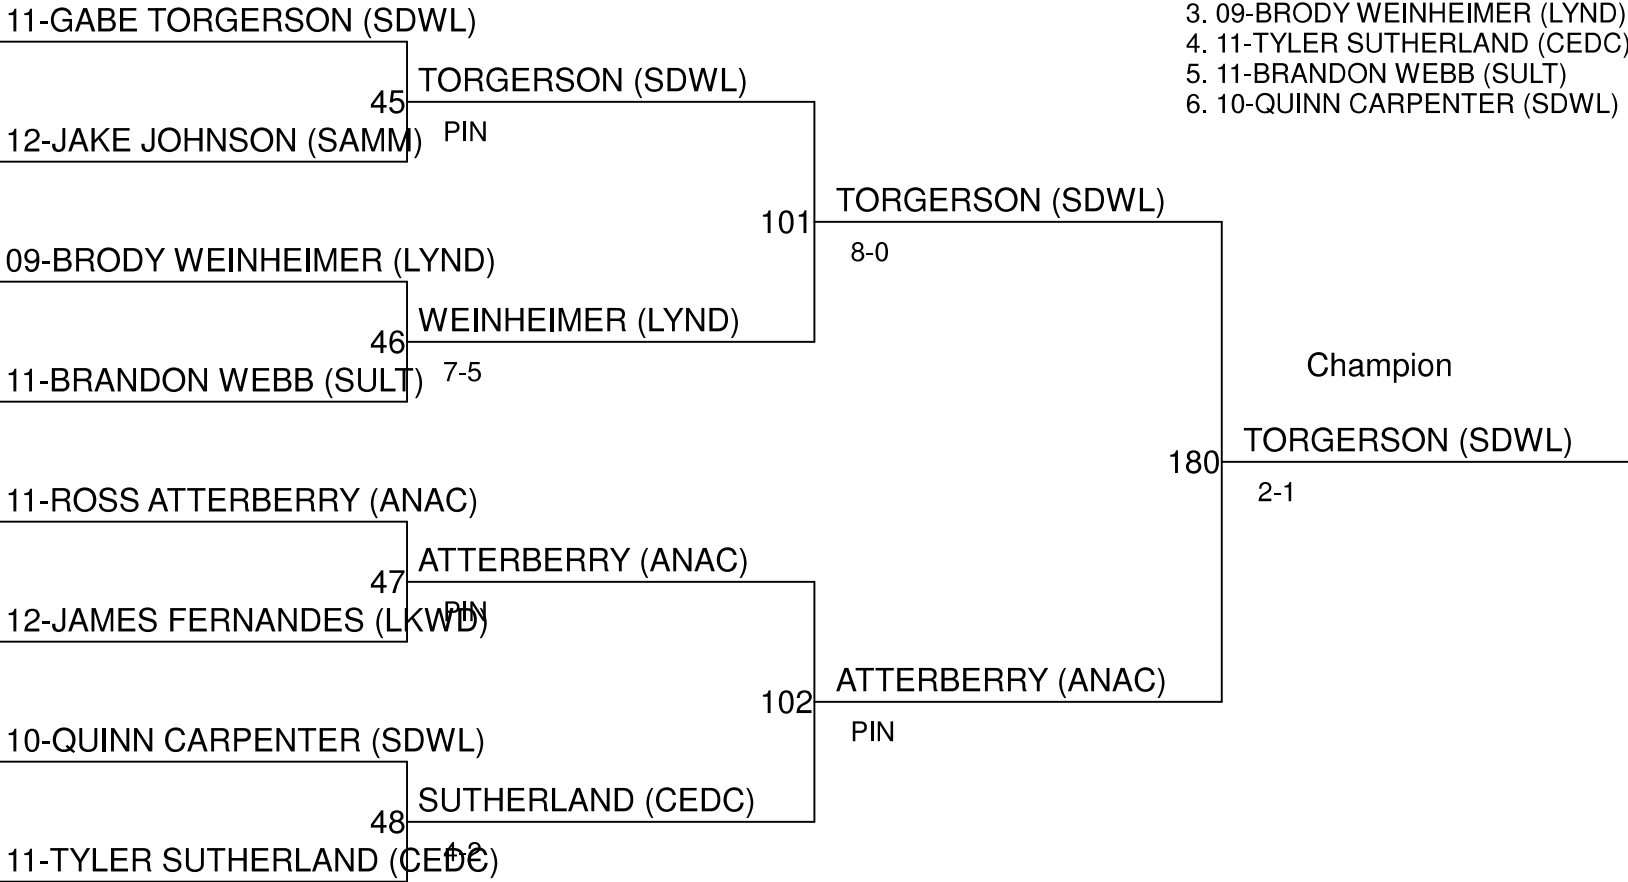

2014 2A Region 1 Boys Wrestling

Weight Class : **195**

1. 11-GABE TORGERSON (SDWL)
2. 11-ROSS ATTERBERRY (ANAC)
3. 09-BRODY WEINHEIMER (LYND)
4. 11-TYLER SUTHERLAND (CEDC)
5. 11-BRANDON WEBB (SULT)
6. 10-QUINN CARPENTER (SDWL)