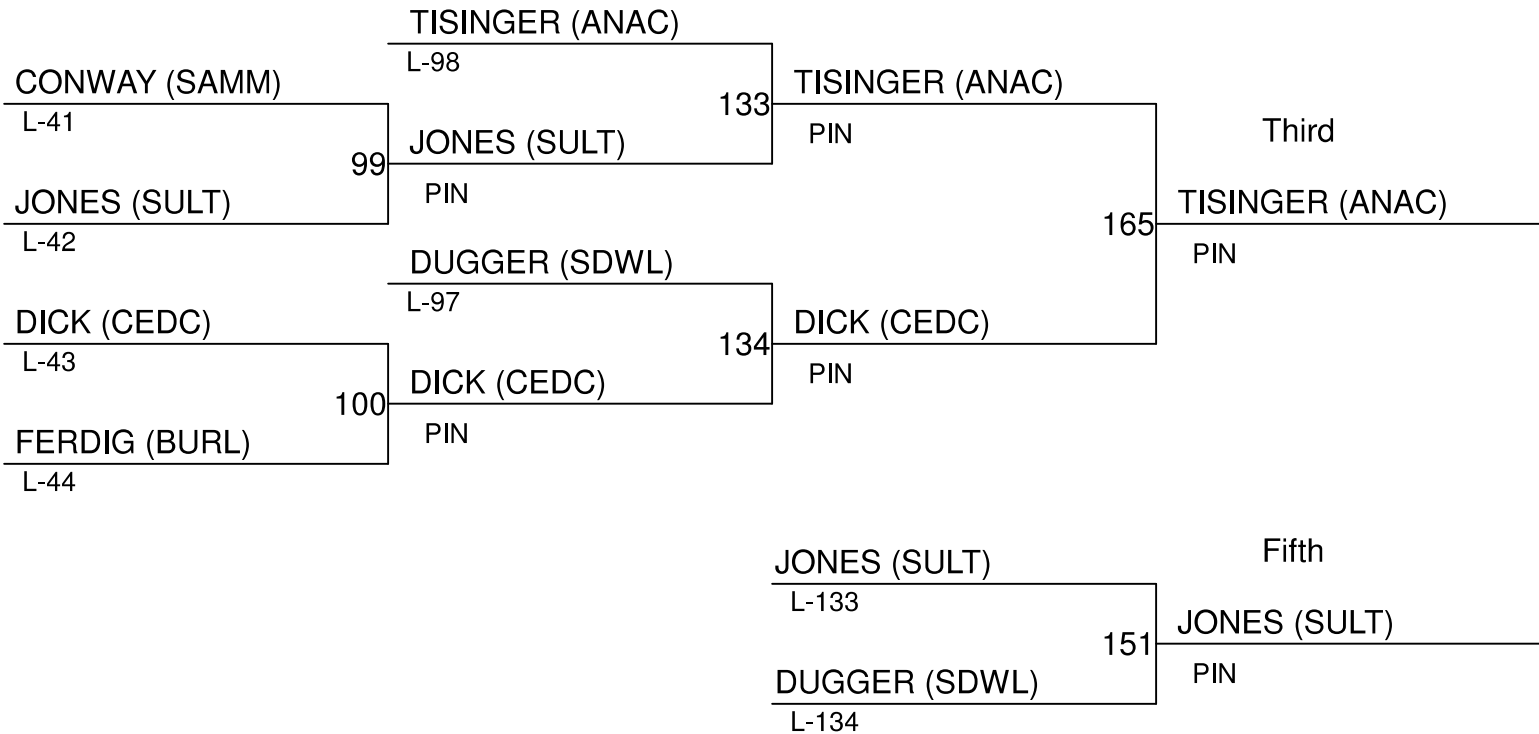

2014 2A Region 1 Boys Wrestling

Weight Class : **182**

1. 11-QUINTEN ROPPEL (SDWL)
2. 12-JEFF HARRISON (LKWD)
3. 11-AARON TISINGER (ANAC)
4. 11-ELLIOT DICK (CEDC)
5. 11-HUNTER JONES (SULT)
6. 10-ISSAC DUGGER (SDWL)