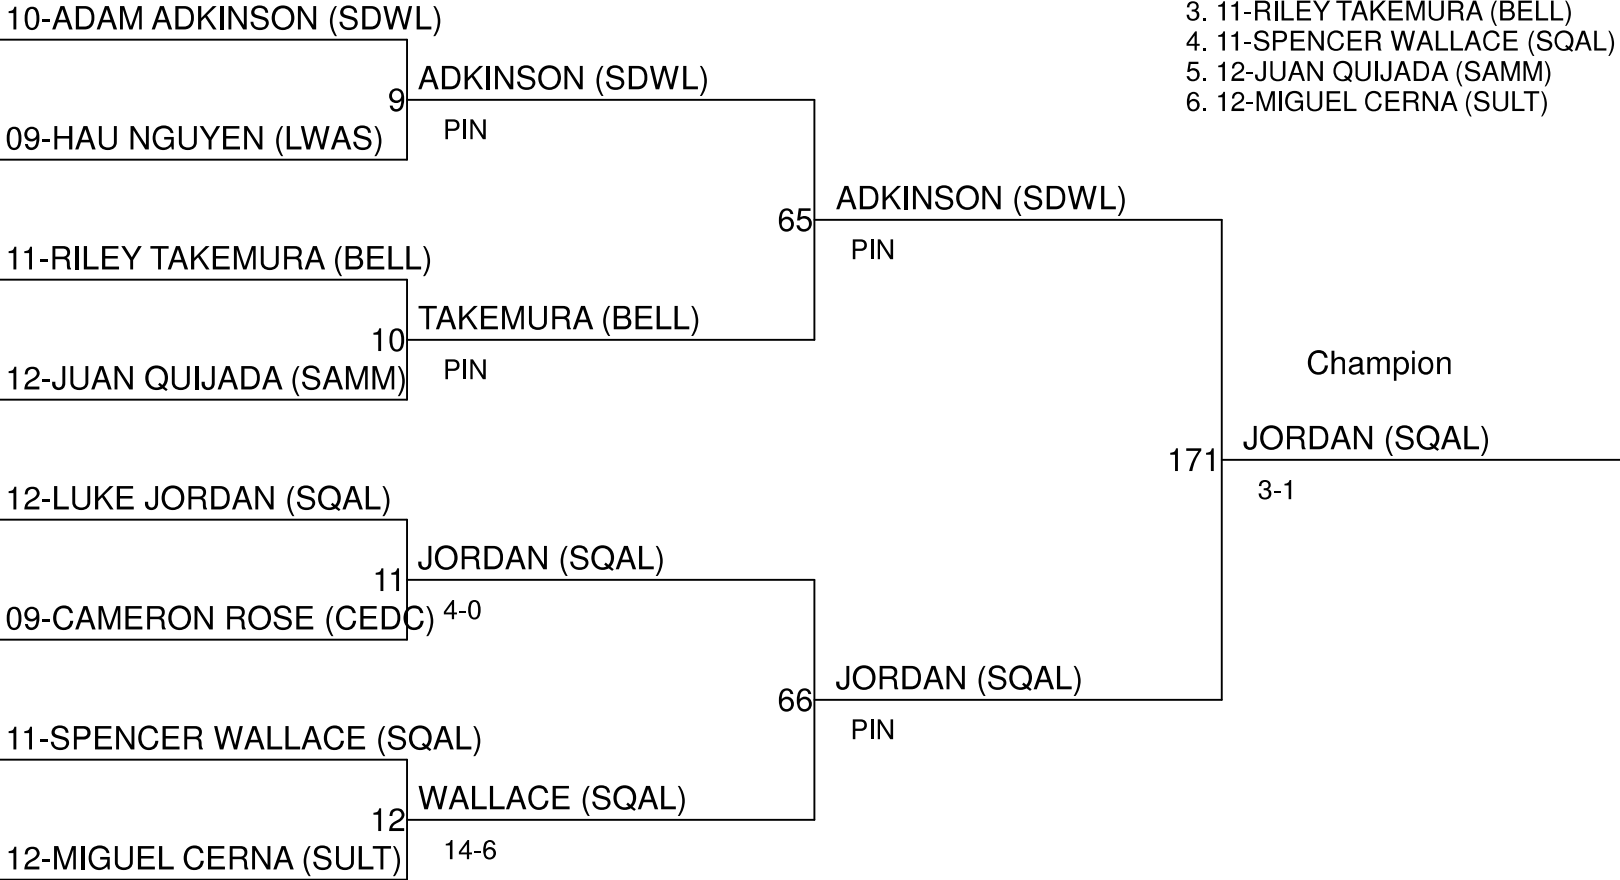

**2014 2A Region 1 Boys Wrestling**

Weight Class : **113**

1. 11-HUGO DIAZ (BURL)
2. 10-DANIEL FEDORUK (SDWL)
3. 11-LOGAN CORBIN (GFAL)
4. 11-BAILEY MCBRIDE (CEDC)
5. 12-CALLEN MARTINEZ (CEDC)
6. 10-ANTHONY KRAUSE (SQAL)

**2014 2A Region 1 Boys Wrestling**

Weight Class : **120**

1. 12-LUKE JORDAN (SQAL)
2. 10-ADAM ADKINSON (SDWL)
3. 11-RILEY TAKEMURA (BELL)
4. 11-SPENCER WALLACE (SQAL)
5. 12-JUAN QUIJADA (SAMM)
6. 12-MIGUEL CERNA (SULT)