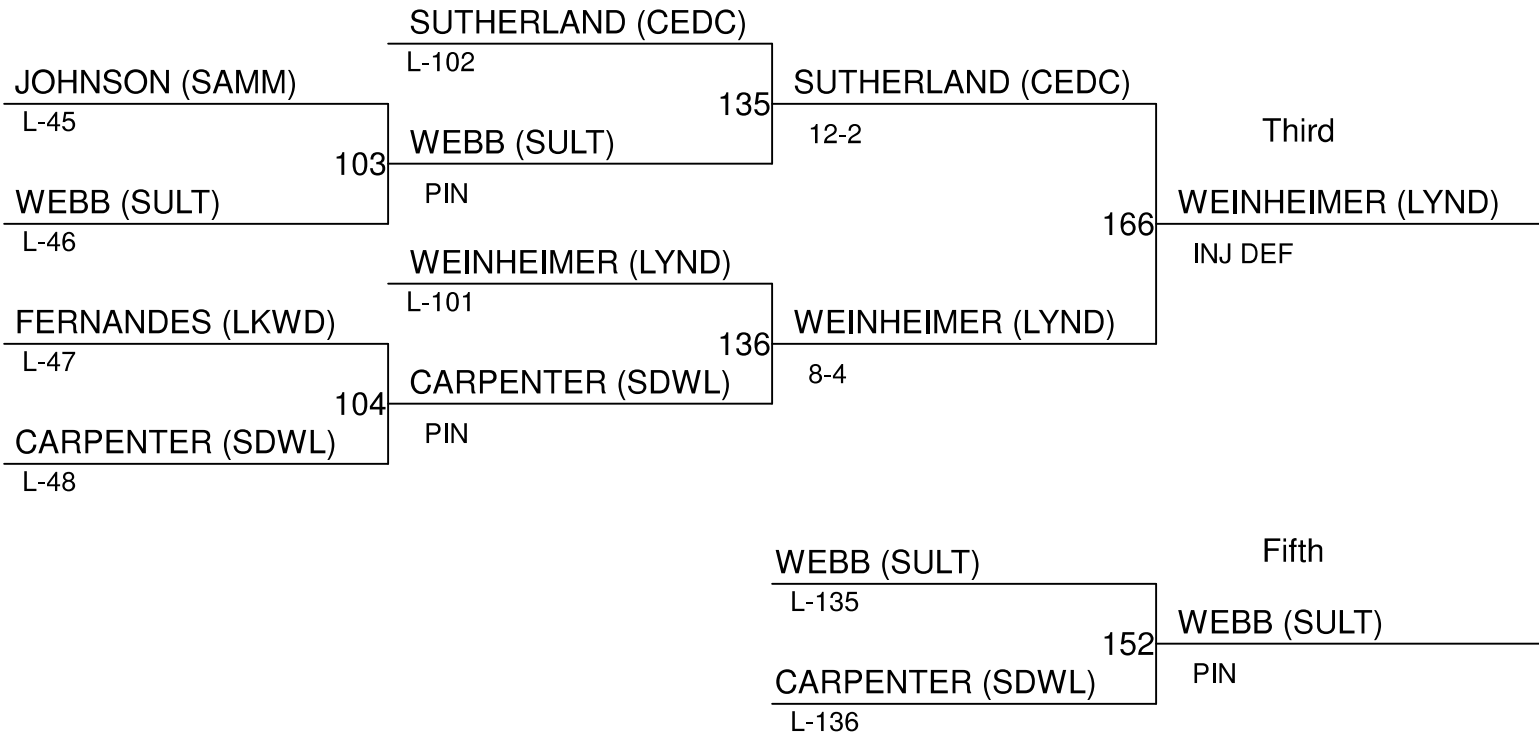

2014 2A Region 1 Boys Wrestling

Weight Class : **195**

1. 11-GABE TORGERSON (SDWL)
2. 11-ROSS ATTERBERRY (ANAC)
3. 09-BRODY WEINHEIMER (LYND)
4. 11-TYLER SUTHERLAND (CEDC)
5. 11-BRANDON WEBB (SULT)
6. 10-QUINN CARPENTER (SDWL)