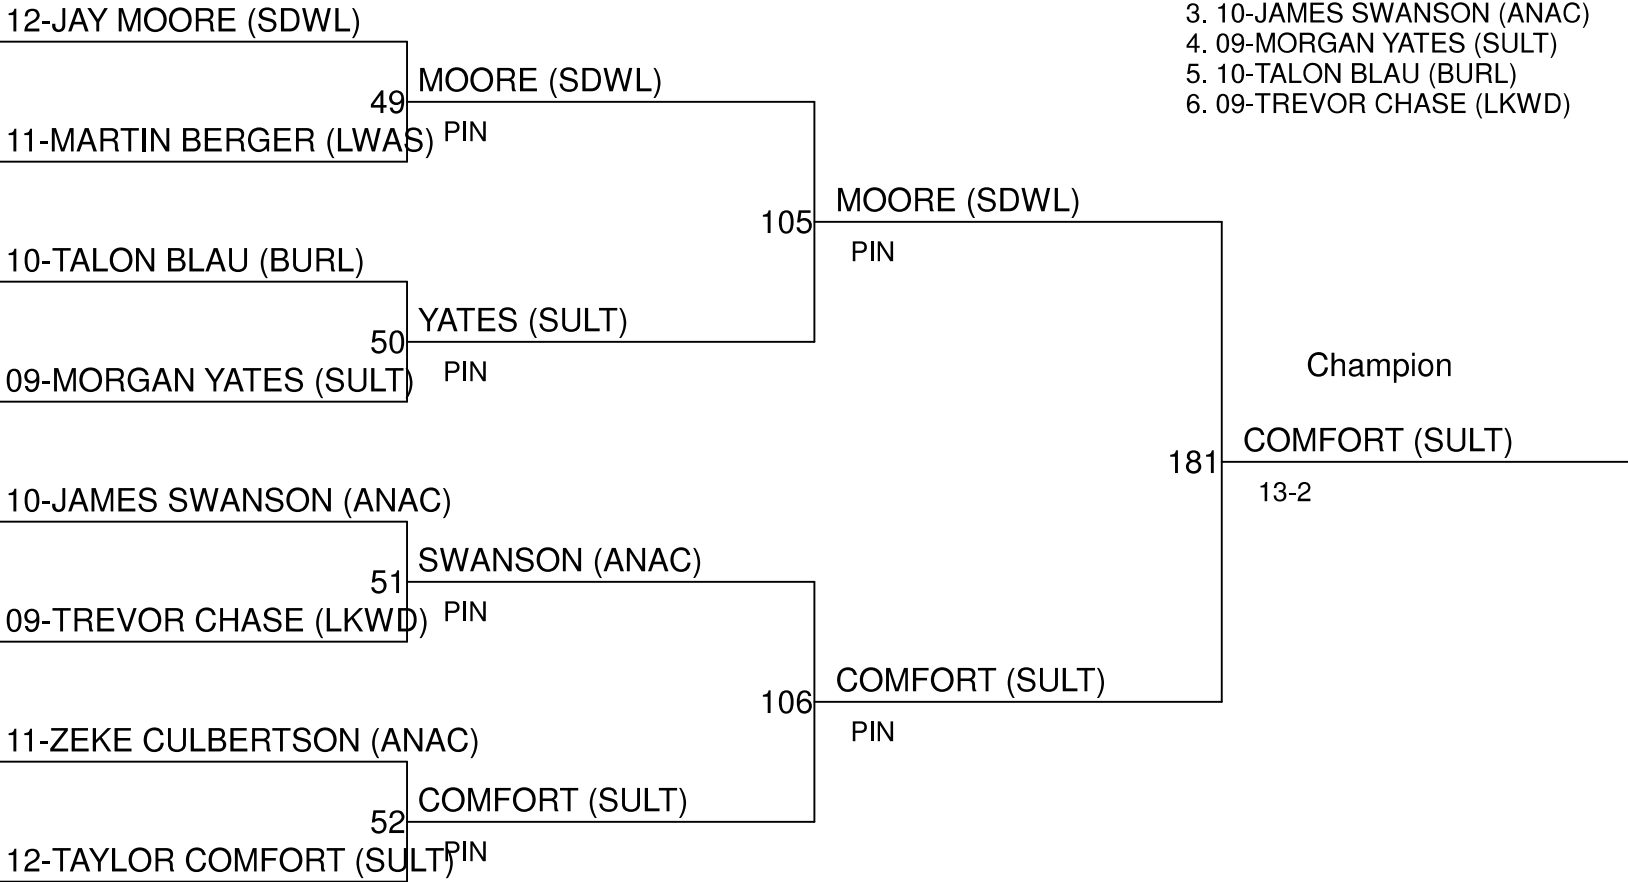

2014 2A Region 1 Boys Wrestling

Weight Class : **220**

1. 12-TAYLOR COMFORT (SULT)
2. 12-JAY MOORE (SDWL)
3. 10-JAMES SWANSON (ANAC)
4. 09-MORGAN YATES (SULT)
5. 10-TALON BLAU (BURL)
6. 09-TREVOR CHASE (LKWD)