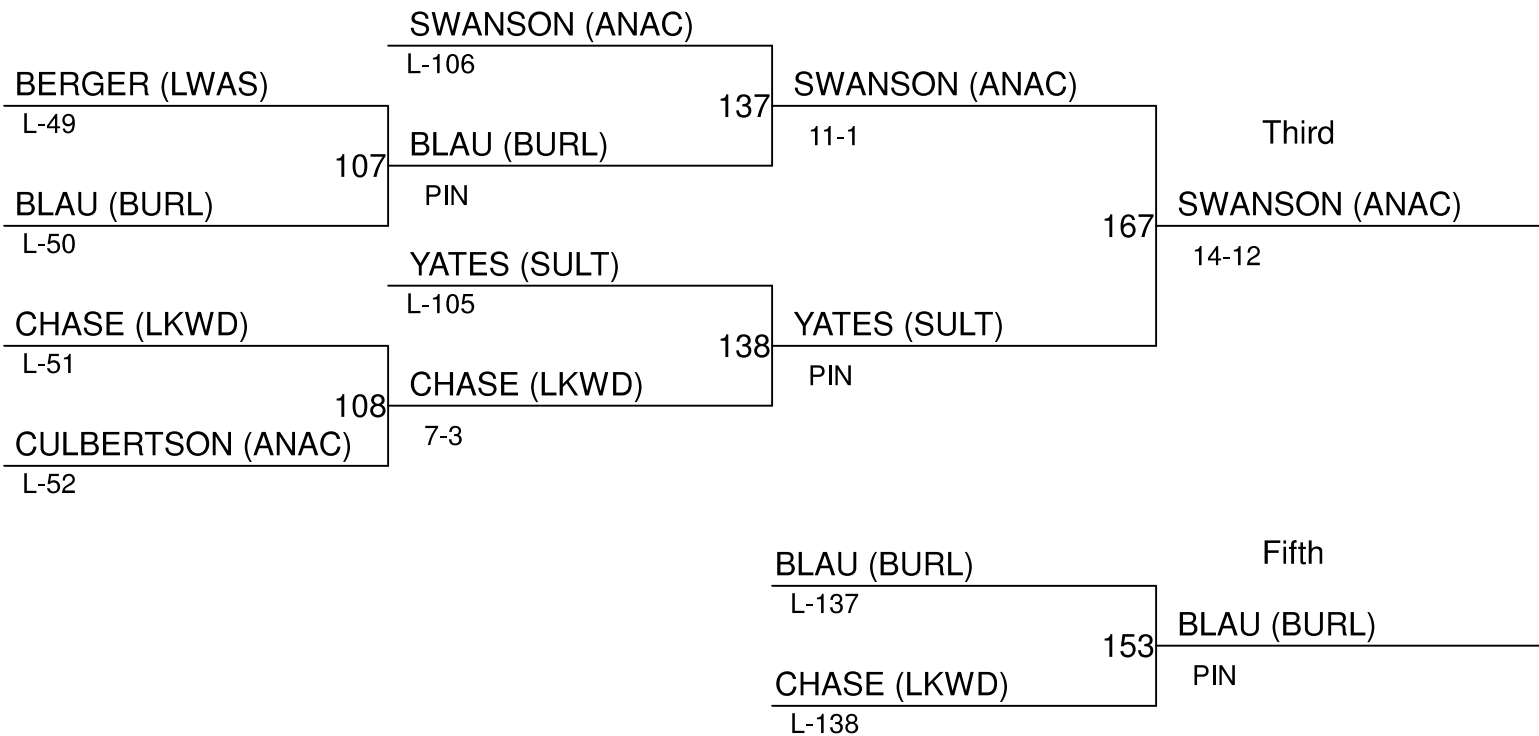

2014 2A Region 1 Boys Wrestling

Weight Class : **220**

1. 12-TAYLOR COMFORT (SULT)
2. 12-JAY MOORE (SDWL)
3. 10-JAMES SWANSON (ANAC)
4. 09-MORGAN YATES (SULT)
5. 10-TALON BLAU (BURL)
6. 09-TREVOR CHASE (LKWD)