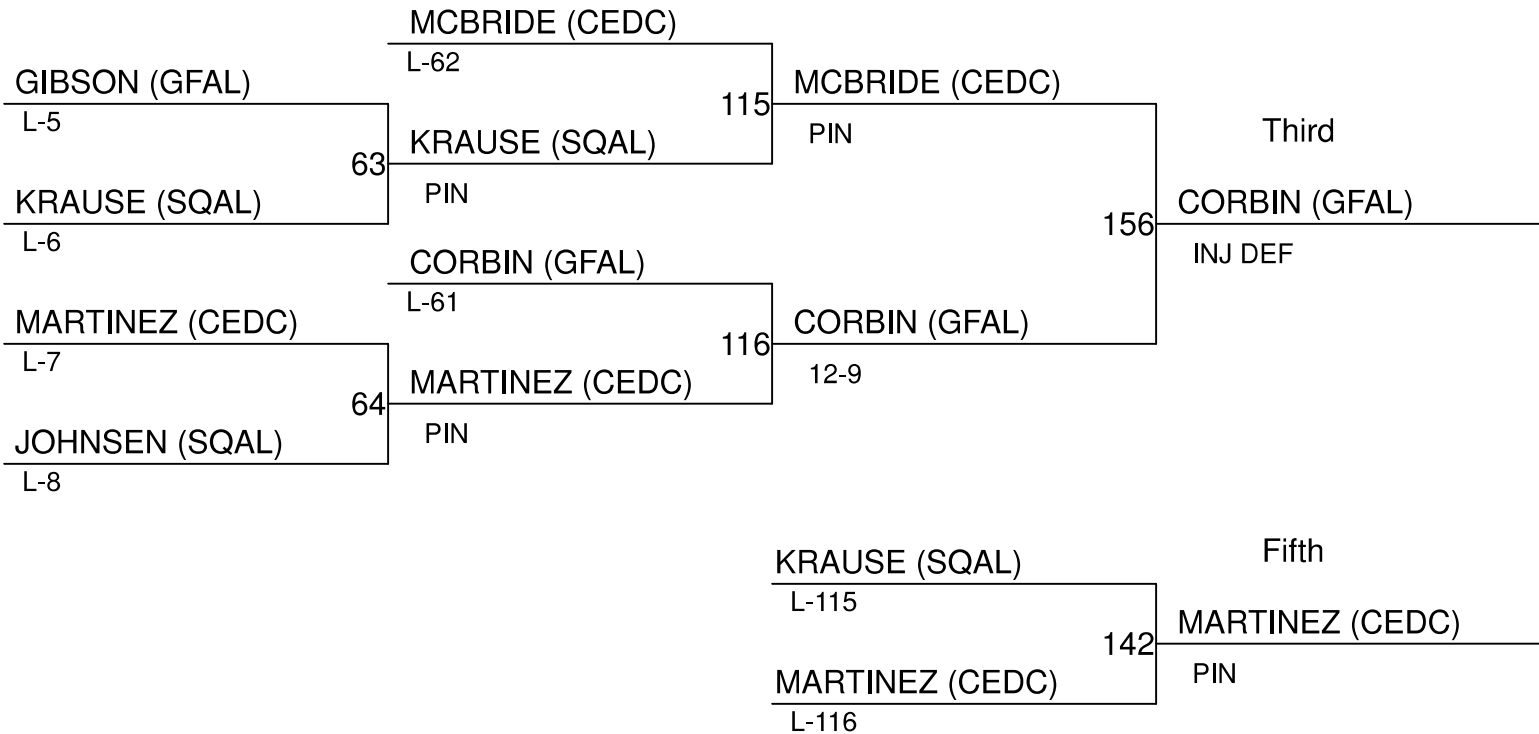

**2014 2A Region 1 Boys Wrestling**

1..SEDRO-WOOLLEY.....	250	8..SQUALICUM.....	62
2..SULTAN.....	164	9..BELLINGHAM.....	56
3..BURLINGTON-EDISON.....	125.5	10..SEHOME.....	51
4..ANACORTES.....	97	11..LAKE WASHINGTON.....	42.5
5..LAKEWOOD.....	94	12..LYNDEN.....	38.5
6..GRANITE FALLS.....	92.5	13..SAMMAMISH.....	25
7..CEDARCREST.....	76.5	14..ARCHBISHOP MURPHY.....	0

**2014 2A Region 1 Boys Wrestling**

Weight Class : **106**

1. 09-BRYCE HORNBECK (SDWL)
2. 09-TY PETH (BURL)
3. 09-DAWSON BIDDIX (SDWL)
4. 09-PARKER MCBRIDE (CEDC)
5. 09-DAVID WOO (SULT)
6. 09-JORDAN SCOTTER (LYND)

**2014 2A Region 1 Boys Wrestling**

Weight Class : **113**

1. 11-HUGO DIAZ (BURL)
2. 10-DANIEL FEDORUK (SDWL)
3. 11-LOGAN CORBIN (GFAL)
4. 11-BAILEY MCBRIDE (CEDC)
5. 12-CALLEN MARTINEZ (CEDC)
6. 10-ANTHONY KRAUSE (SQAL)