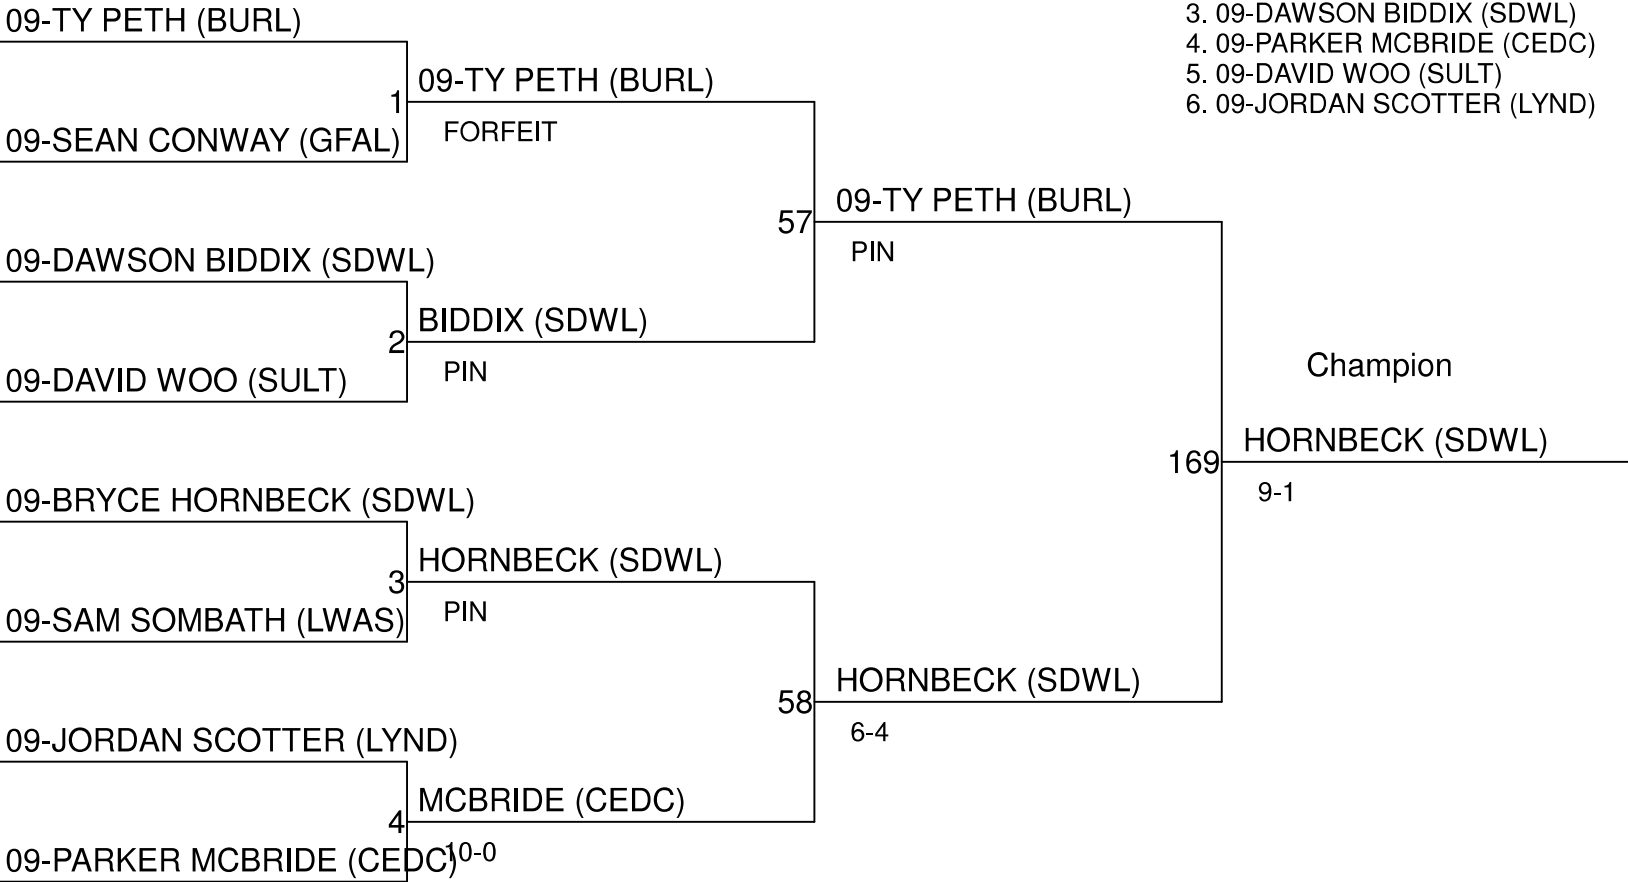

**2014 2A Region 1 Boys Wrestling**

1..SEDRO-WOOLLEY.....	250	8..SQUALICUM.....	62
2..SULTAN.....	164	9..BELLINGHAM.....	56
3..BURLINGTON-EDISON.....	125.5	10..SEHOME.....	51
4..ANACORTES.....	97	11..LAKE WASHINGTON.....	42.5
5..LAKEWOOD.....	94	12..LYNDEN.....	38.5
6..GRANITE FALLS.....	92.5	13..SAMMAMISH.....	25
7..CEDARCREST.....	76.5	14..ARCHBISHOP MURPHY.....	0

**2014 2A Region 1 Boys Wrestling**

Weight Class : **106**

1. 09-BRYCE HORNBECK (SDWL)
2. 09-TY PETH (BURL)
3. 09-DAWSON BIDDIX (SDWL)
4. 09-PARKER MCBRIDE (CEDC)
5. 09-DAVID WOO (SULT)
6. 09-JORDAN SCOTTER (LYND)

**2014 2A Region 1 Boys Wrestling**

Weight Class : **120**

1. 12-LUKE JORDAN (SQAL)
2. 10-ADAM ADKINSON (SDWL)
3. 11-RILEY TAKEMURA (BELL)
4. 11-SPENCER WALLACE (SQAL)
5. 12-JUAN QUIJADA (SAMM)
6. 12-MIGUEL CERNA (SULT)