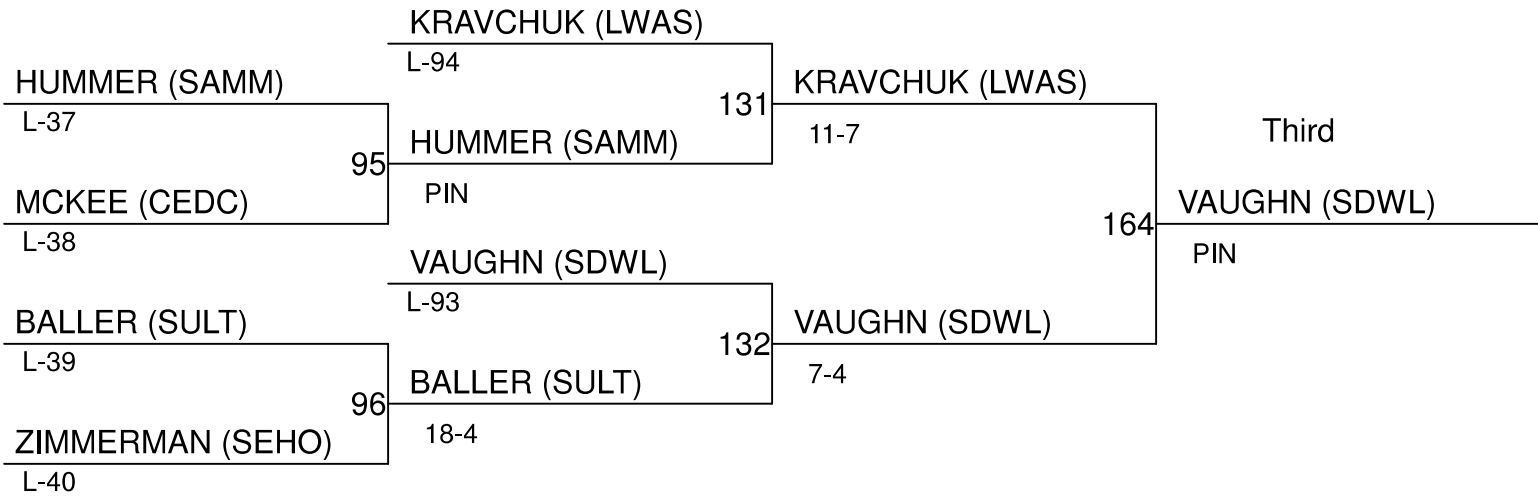

**2014 2A Region 1 Boys Wrestling**

Weight Class : **152**

1. 11-JACOB FARRELL (SDWL)
2. 12-SAUL DEL RIO (LWAS)
3. 12-BRANDON GRANDY (BURL)
4. 11-DYLAN OSTER (SULT)
5. 11-ANDREW TOTH (ANAC)
6. 10-JACOB BELLWBER (SULT)

**2014 2A Region 1 Boys Wrestling**

Weight Class : **160**

1. 12-CLAYTON JOHNSON (SDWL)
2. 11-ELY MALAMETZ (CEDC)
3. 11-GAGE GILBERTSON (LKWD)
4. 12-KENNY LOSLEBEN (SULT)
5. 11-RYLEY REPENN (GFAL)
6. 11-MATT GOSS (BURL)

**2014 2A Region 1 Boys Wrestling**

Weight Class : **170**

1. 11-WES FLEURY (BURL)
2. 11-BLAIR BENNETT (BELL)
3. 11-NATE VAUGHN (SDWL)
4. 11-EDUARD KRAVCHUK (LWAS)
5. 11-MATT BALLER (SULT)
6. 12-MAX HUMMER (SAMM)