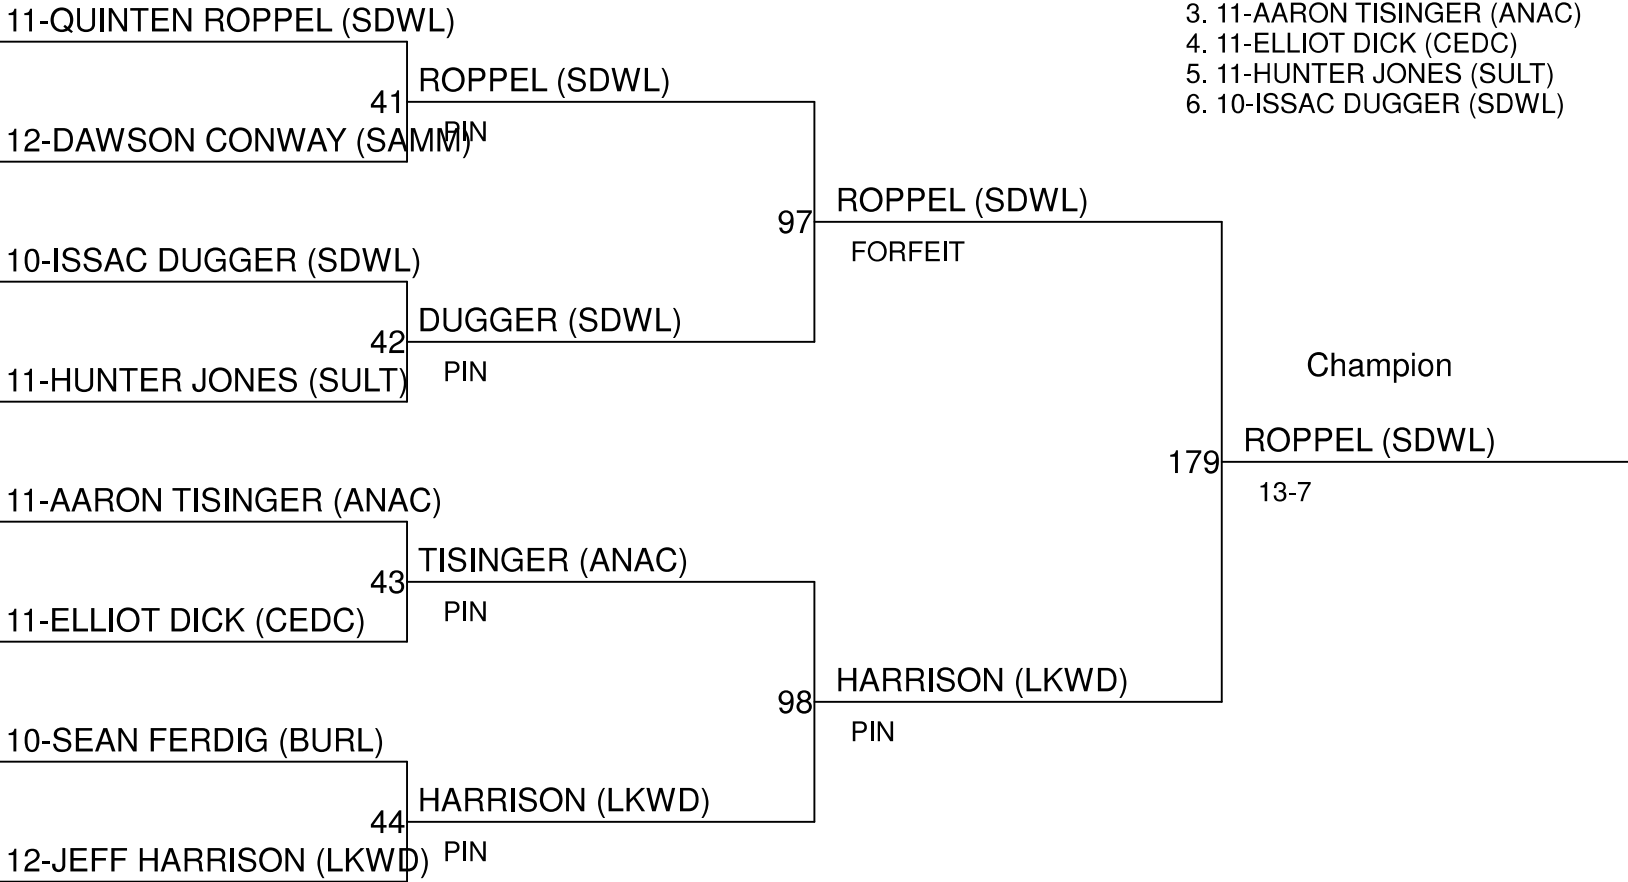

2014 2A Region 1 Boys Wrestling

Weight Class : **182**

1. 11-QUINTEN ROPPEL (SDWL)
2. 12-JEFF HARRISON (LKWD)
3. 11-AARON TISINGER (ANAC)
4. 11-ELLIOT DICK (CEDC)
5. 11-HUNTER JONES (SULT)
6. 10-ISSAC DUGGER (SDWL)