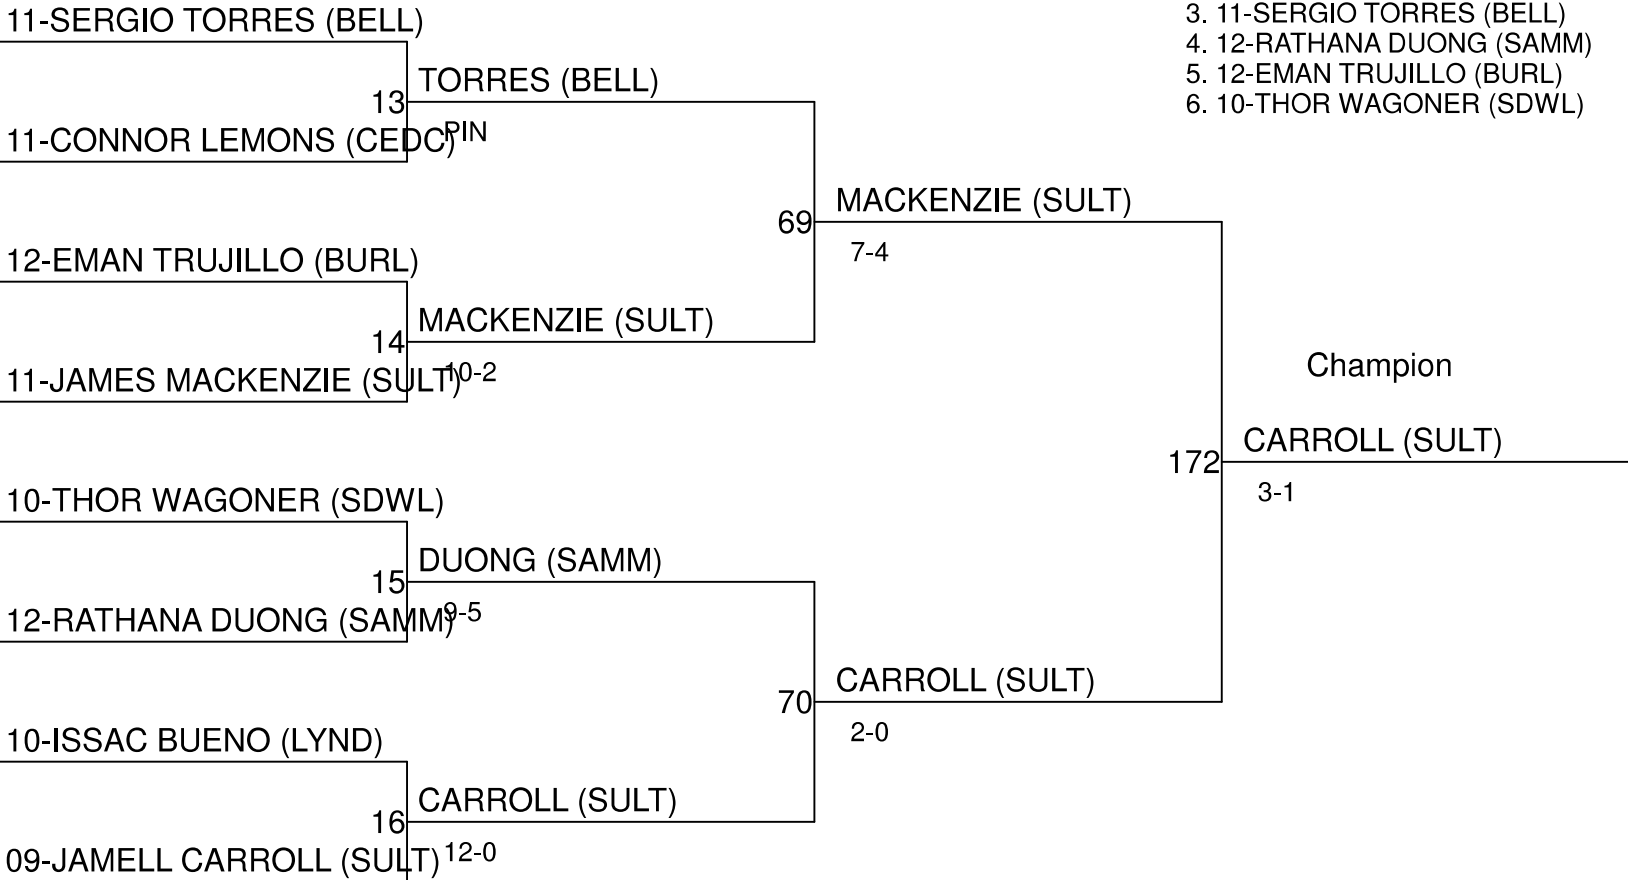

2014 2A Region 1 Boys Wrestling

Weight Class : **126**

1. 09-JAMELL CARROLL (SULT)
2. 11-JAMES MACKENZIE (SULT)
3. 11-SERGIO TORRES (BELL)
4. 12-RATHANA DUONG (SAMM)
5. 12-EMAN TRUJILLO (BURL)
6. 10-THOR WAGONER (SDWL)