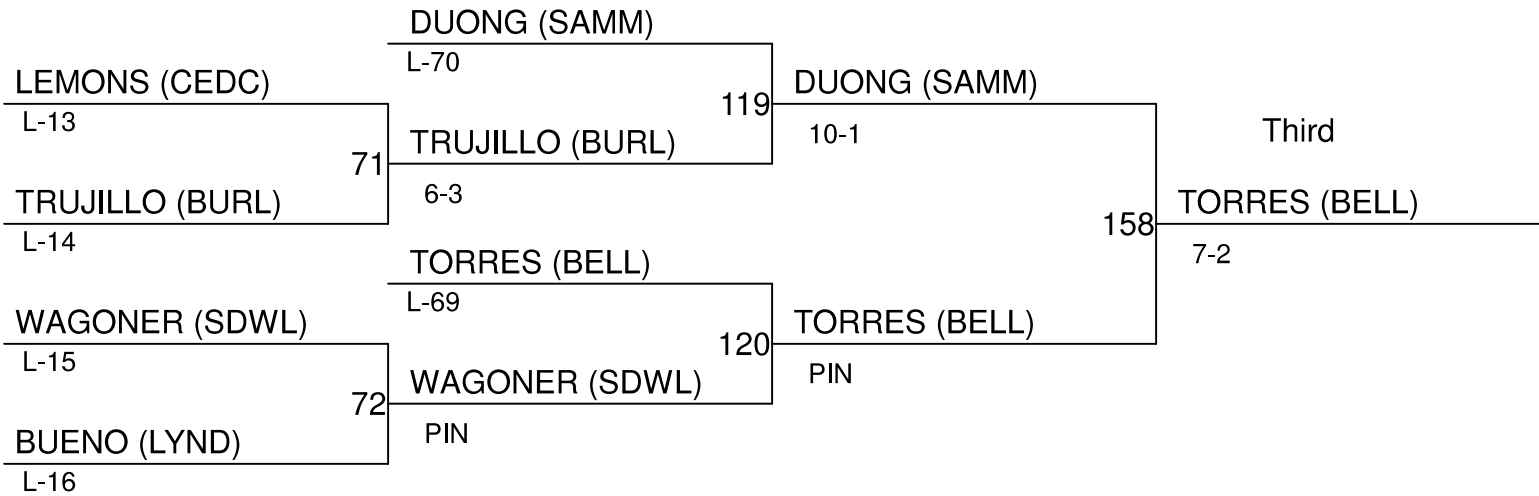

2014 2A Region 1 Boys Wrestling

Weight Class : **126**

1. 09-JAMELL CARROLL (SULT)
2. 11-JAMES MACKENZIE (SULT)
3. 11-SERGIO TORRES (BELL)
4. 12-RATHANA DUONG (SAMM)
5. 12-EMAN TRUJILLO (BURL)
6. 10-THOR WAGONER (SDWL)