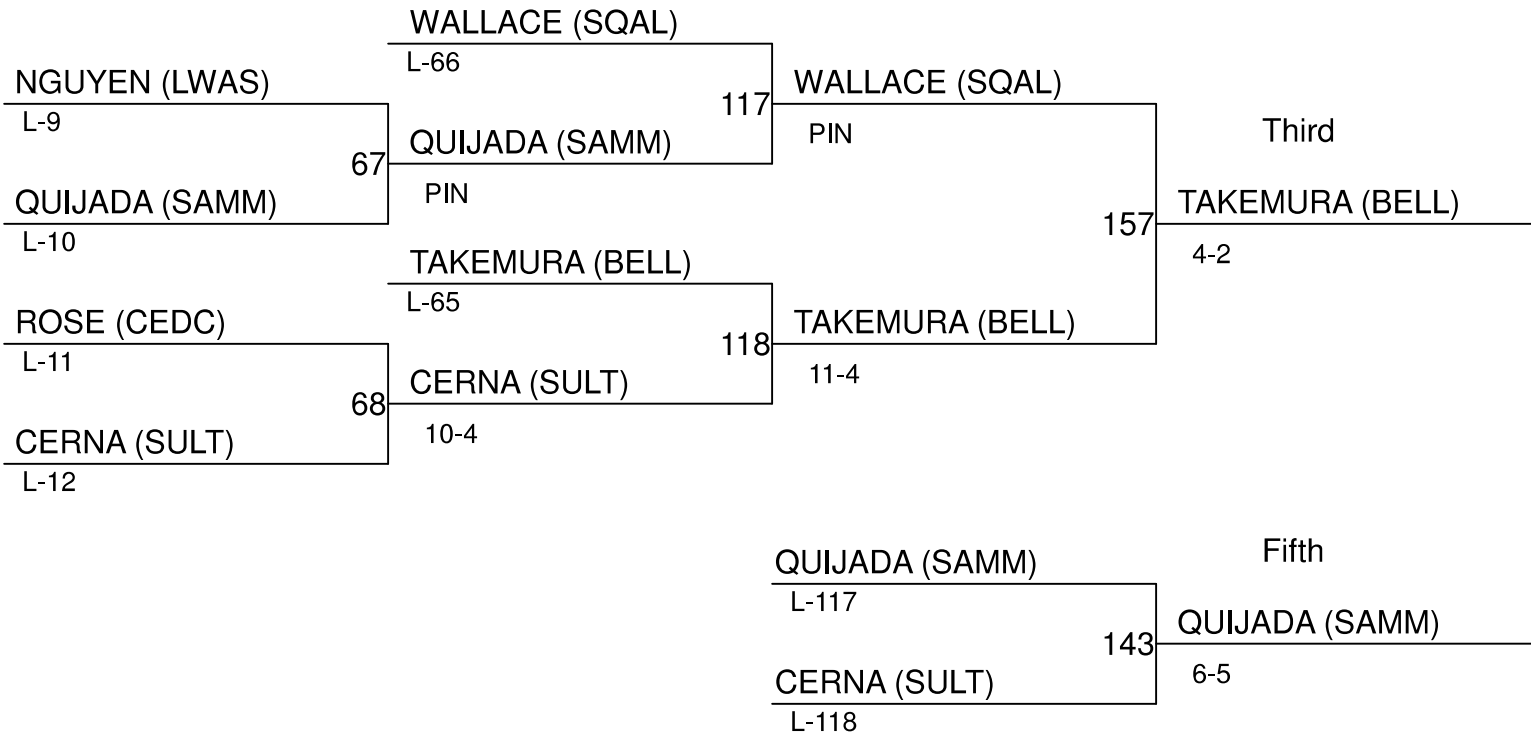

2014 2A Region 1 Boys Wrestling

Weight Class : **120**

1. 12-LUKE JORDAN (SQAL)
2. 10-ADAM ADKINSON (SDWL)
3. 11-RILEY TAKEMURA (BELL)
4. 11-SPENCER WALLACE (SQAL)
5. 12-JUAN QUIJADA (SAMM)
6. 12-MIGUEL CERNA (SULT)