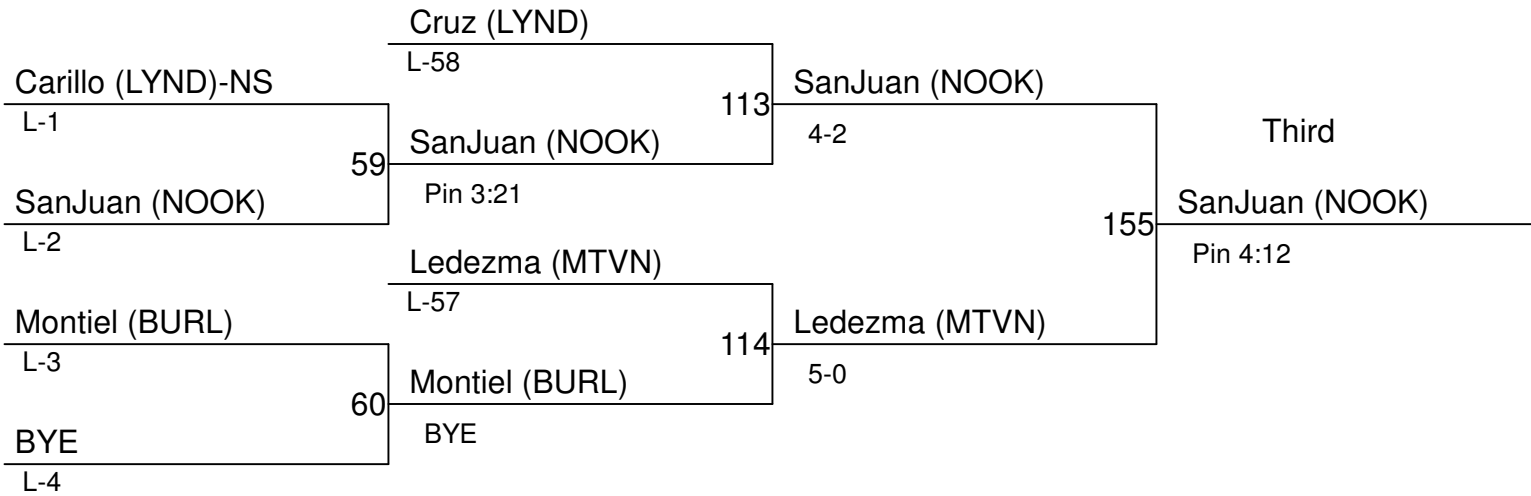

Girls NWC

1..Mount Baker.....	222
2..Nooksack Valley.....	132
3..Lynden.....	113
4..Sedro-Woolley.....	109
5..Burlington-Edison.....	97
6..Mount Vernon.....	76

7..Sqaulicum.....	44
8..Ferndale.....	26
9..Blaine.....	26
10..Anacortes.....	16
11..Meridian.....	14
12..Bellingham.....	3
13..Sehome.....	3

Girls NWC

Weight Class : **100**

1. Michelle Mata (MTBK)
2. Kaylyn Barnes (SEDR)
3. Yazmin SanJuan (NOOK)
4. Anelic Ledezma (MTVN)
5. Crystal Cruz (LYND)
6. Arlethe Montiel (BURL)