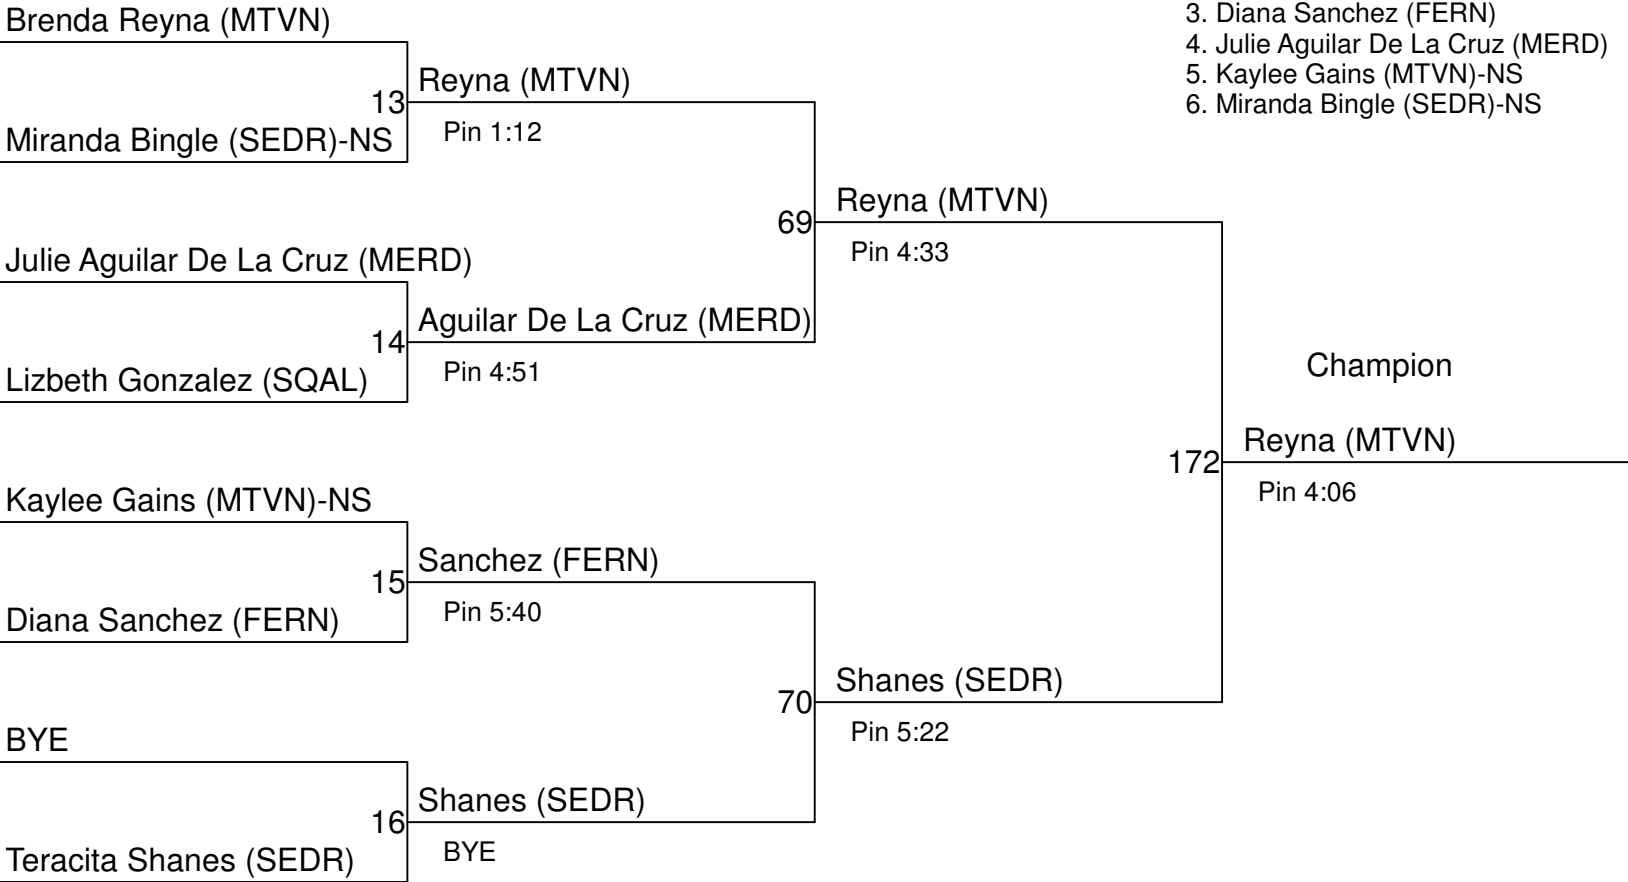

Fifth

BYE

BYE

BYE

Girls NWC

Weight Class : **115**

1. Brenda Reyna (MTVN)
2. Teracita Shanes (SEDR)
3. Diana Sanchez (FERN)
4. Julie Aguilar De La Cruz (MERD)
5. Kaylee Gains (MTVN)-NS
6. Miranda Bingle (SEDR)-NS