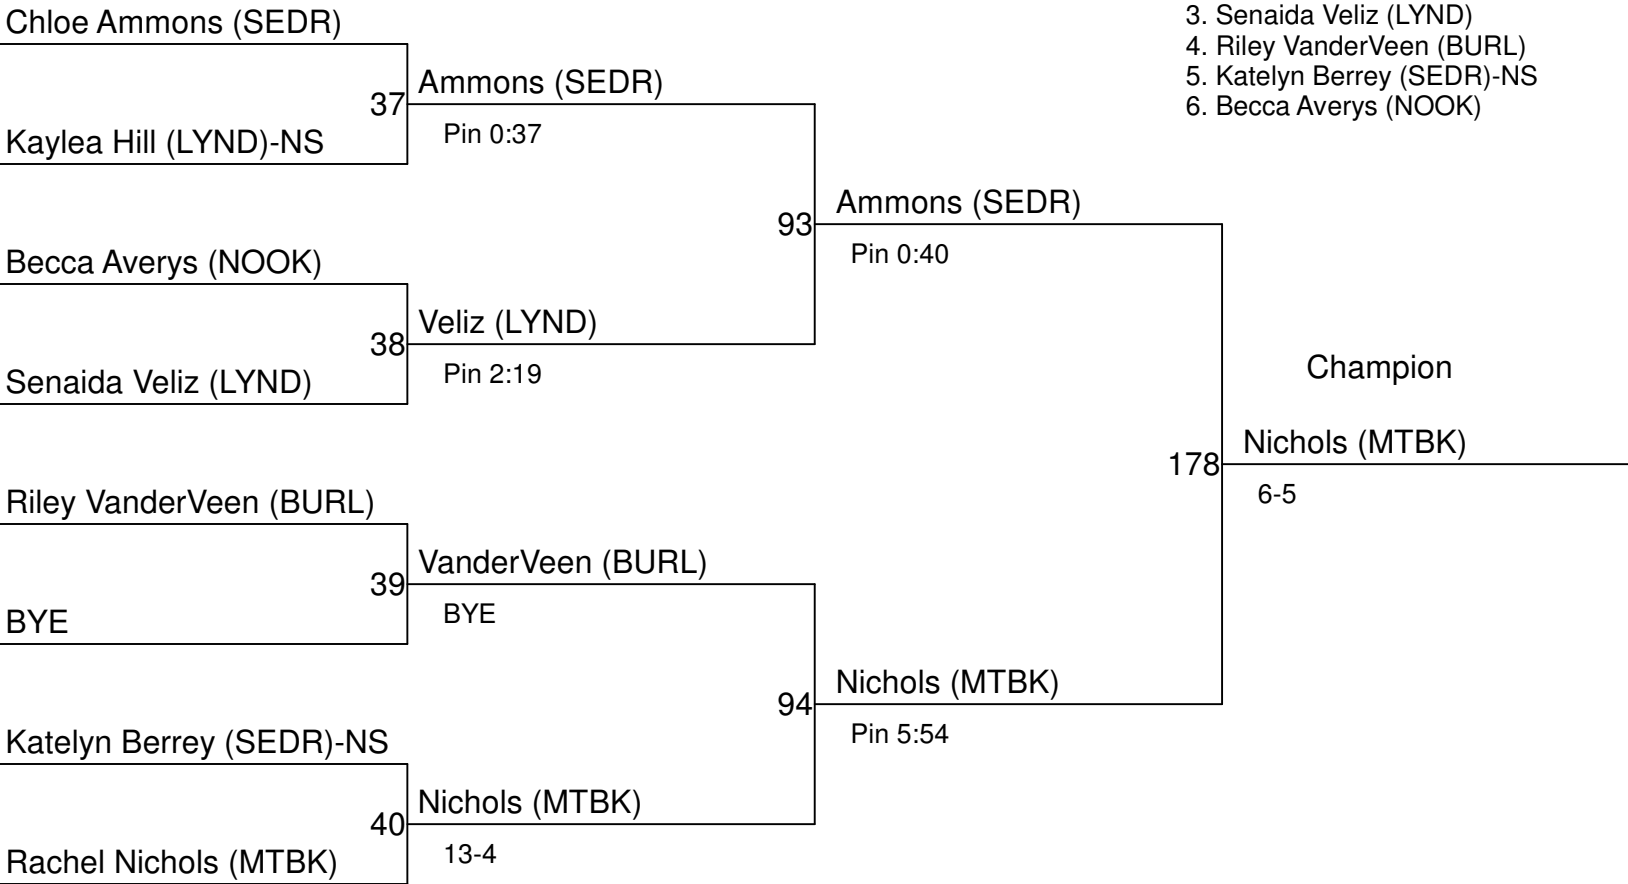

L-34
92
Estavez-Solano (LYND)

Parson (NOOK)

L-89

Parson (NOOK)

10-0

130

Estavez-Solano (LYND)

L-35
92
Lopez-Rodriguez (MTVN)

Estavez-Solano (LYND)

Pin 2:05

Fifth

Garcia (BURL)-NS

L-129

Estavez-Solano (LYND)

L-130

149

Estavez-Solano (LYND)

Pin 3:01

Girls NWC

Weight Class : **145**

1. Rachel Nichols (MTBK)
2. Chloe Ammons (SEDR)
3. Senaida Veliz (LYND)
4. Riley VanderVeen (BURL)
5. Katelyn Berrey (SEDR)-NS
6. Becca Averys (NOOK)