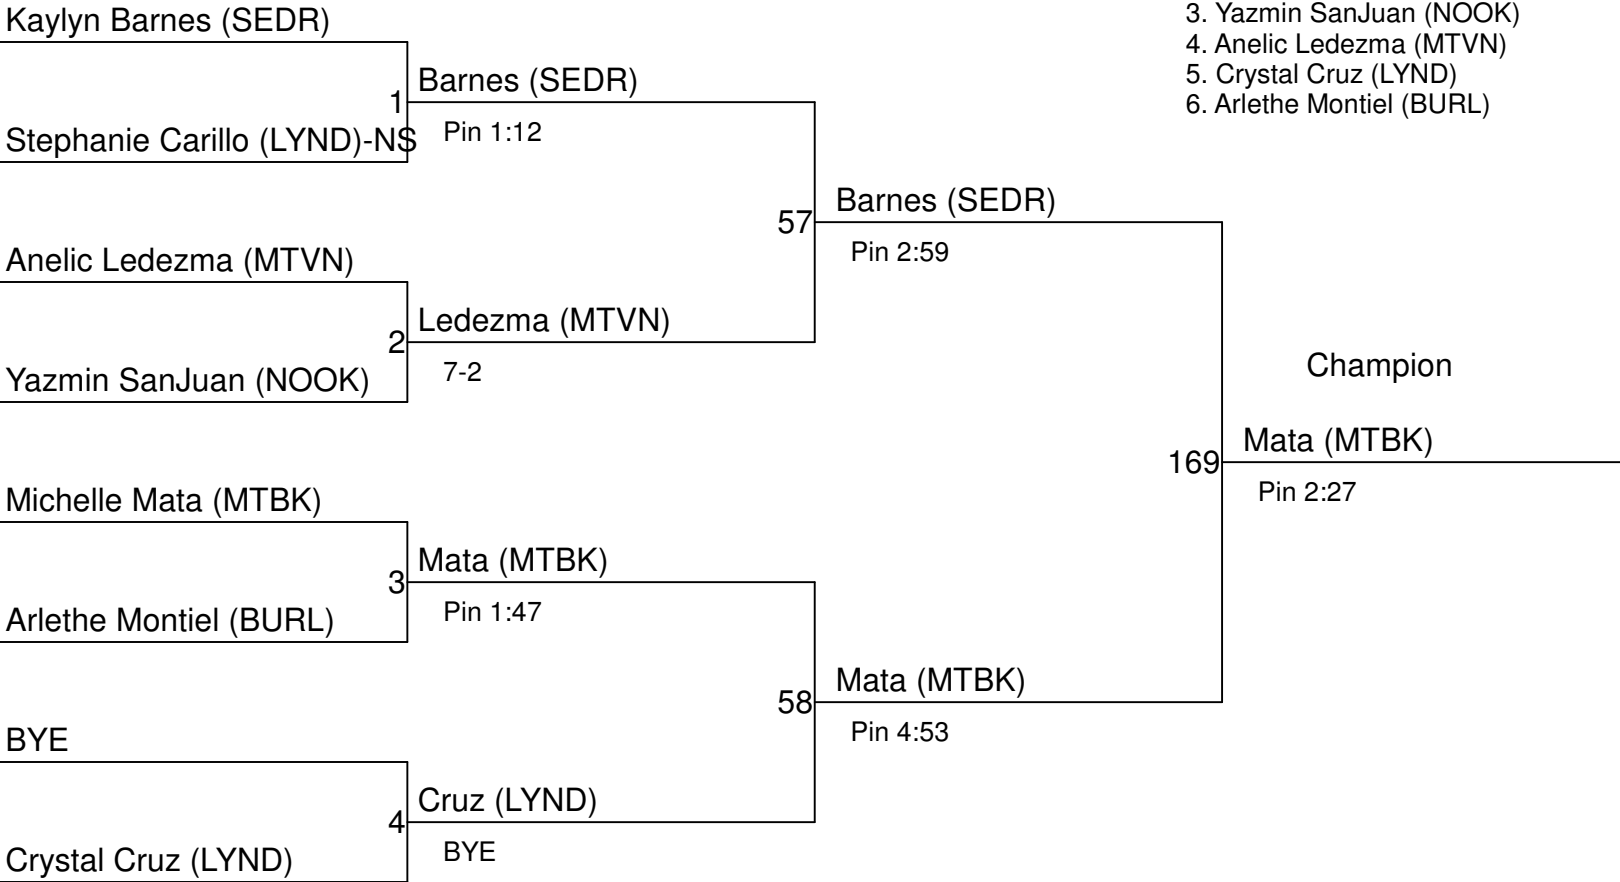

Girls NWC

1..Mount Baker.....	222
2..Nooksack Valley.....	132
3..Lynden.....	113
4..Sedro-Woolley.....	109
5..Burlington-Edison.....	97
6..Mount Vernon.....	76

7..Sqaulicum.....	44
8..Ferndale.....	26
9..Blaine.....	26
10..Anacortes.....	16
11..Meridian.....	14
12..Bellingham.....	3
13..Sehome.....	3

Girls NWC

Weight Class : **100**

1. Michelle Mata (MTBK)
2. Kaylyn Barnes (SEDR)
3. Yazmin SanJuan (NOOK)
4. Anelic Ledezma (MTVN)
5. Crystal Cruz (LYND)
6. Arlethe Montiel (BURL)

Girls NWC

Weight Class : **105**