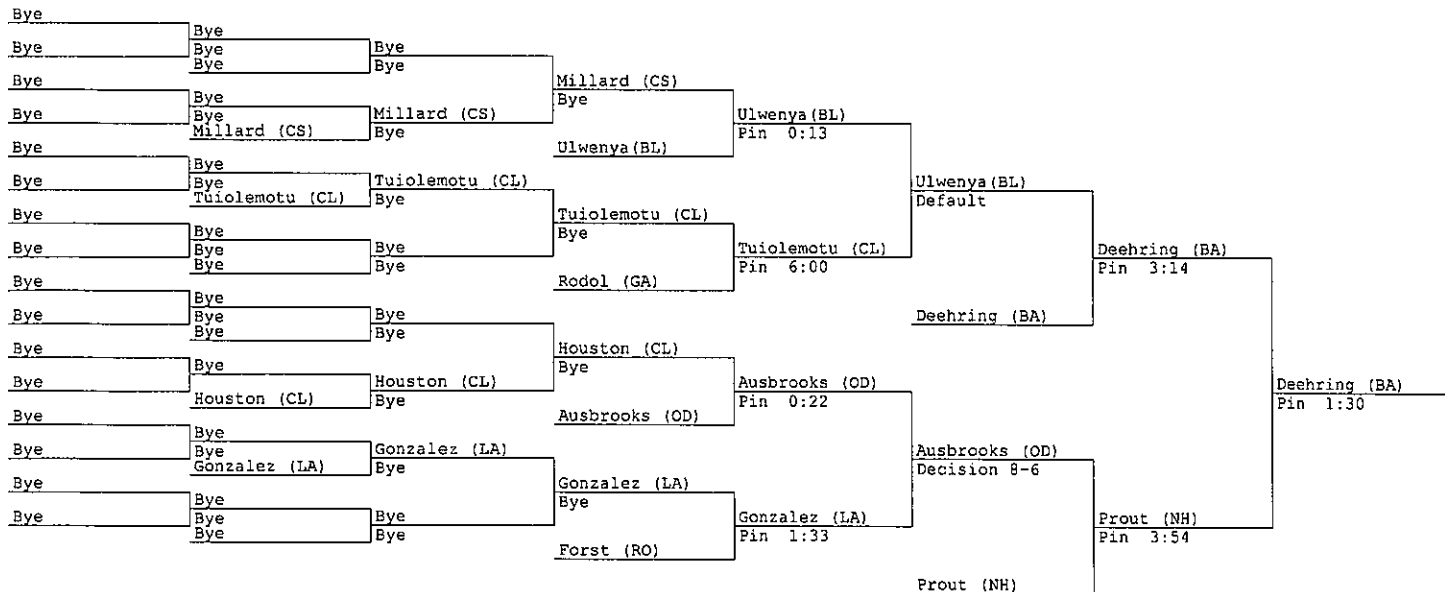

Beale (OD)
Austin (RO) Decision 5-1

Welsh (NH)
Kloth (OD) Default
Wang (GA) Pin 3:35
Wang (GA)
Wang (GA)

Traynor (BL)
Brown (LA) Traynor (BL)
Decision 4-2

Mendle (GA)
Stowers (OD) Stowers (OD)
Pin 2:46

Benson (RO)
Baxter (IN) Baxter (IN)
Default
Tassaw (FR) Shelby (CL)
Default

Brown (LA)

Topham (BB)
Decision 15-0

Dickenson (RO)
Decision 6-5

Dickenson (RO)
Decision 12-7

Flones (OD)
Pin 1:58

Flones (OD)
Decision 4-2

Applewhite (WS) vs Huie (GA)
Huie (GA) Decision 15-7

Flanagan (BL) vs Flanagan (BL)
Flanagan (BL) Default

Blacktongue (CS)
Saeteurn (FR)
Fortes (FR)

2015 Metro Championships
195 lbs

Scott (BA) vs. Scott (BA) → Default
Winston (CL) vs. Default

Sanchez (NH) vs. Sanchez (NH) → Pin 1:16
Valterra (IN) vs. Default

Lising (CL) vs. Khan (OD) → Default
Khan (OD) vs. Khan (OD) → Default
Lopez (CS) vs. Lopez (CS) → Default

Ulwenya (BL)
Ausbrooks (OD) Pin 1:20

Gonzalez (LA) Default

Millard (CS)
Rodol (GA) Default
Houston (CL) Forst (RO) Decision 9-2
Forst (RO) Default