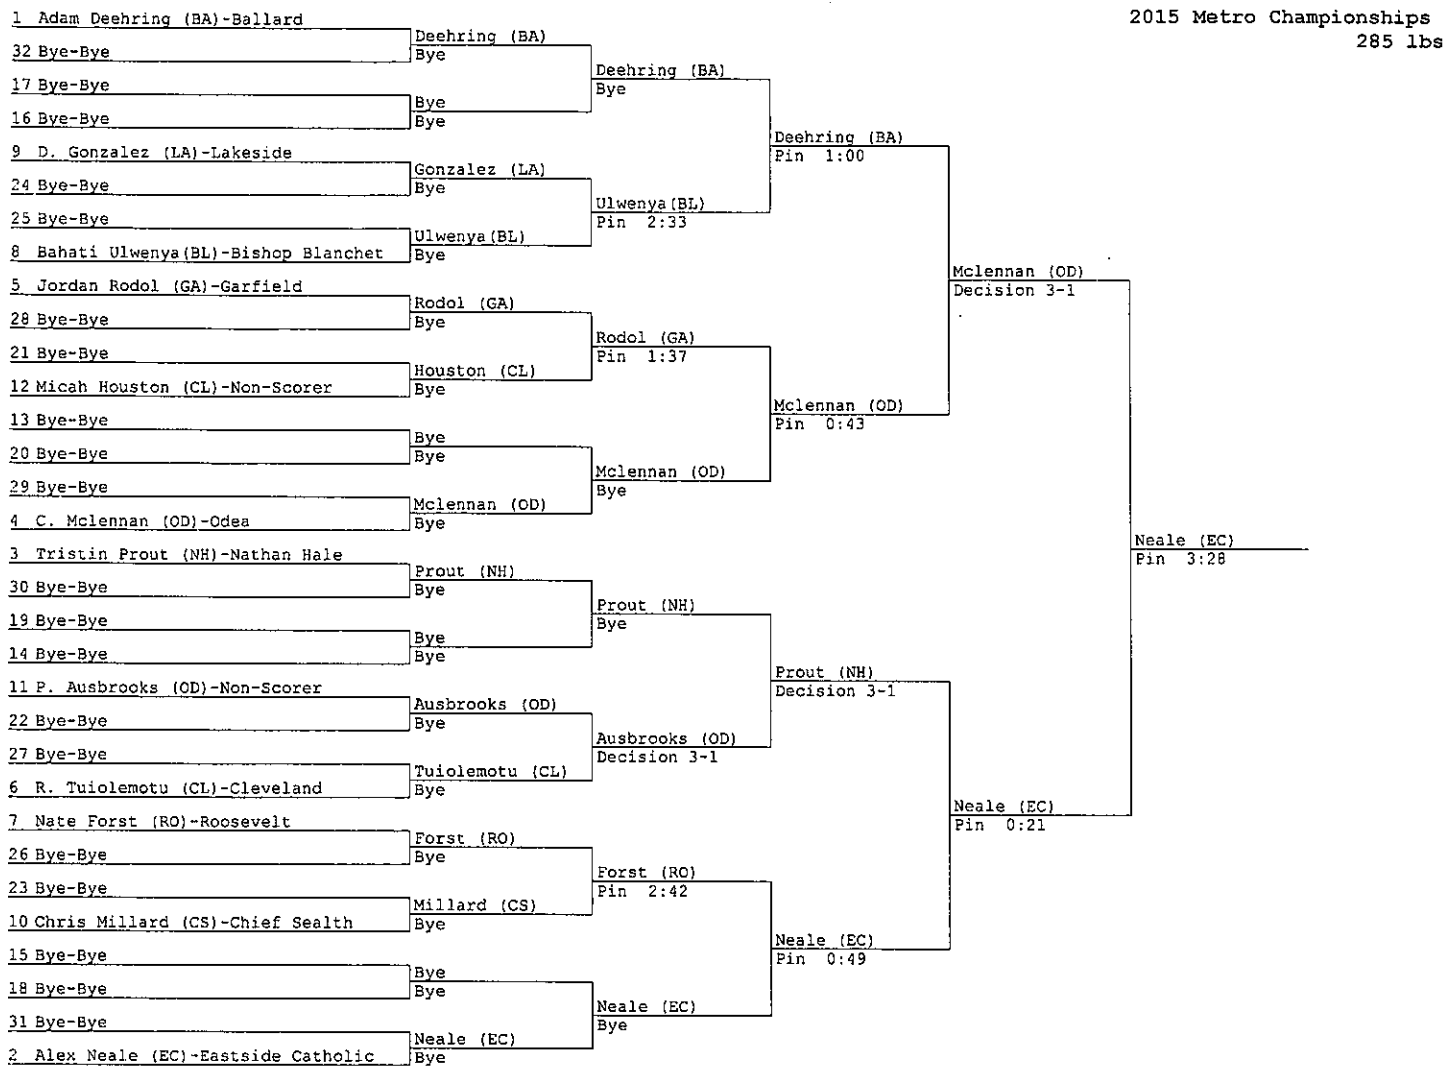

Lising (CL) vs. Khan (OD) → Default
Khan (OD) vs. Khan (OD) → Default
Lopez (CS) vs. Lopez (CS) → Default

Ulwenya (BL)
Ausbrooks (OD) Pin 1:20

Gonzalez (LA) Default

Millard (CS)
Rodol (GA) Default
Houston (CL) Forst (RO) Decision 9-2
Forst (RO) Default