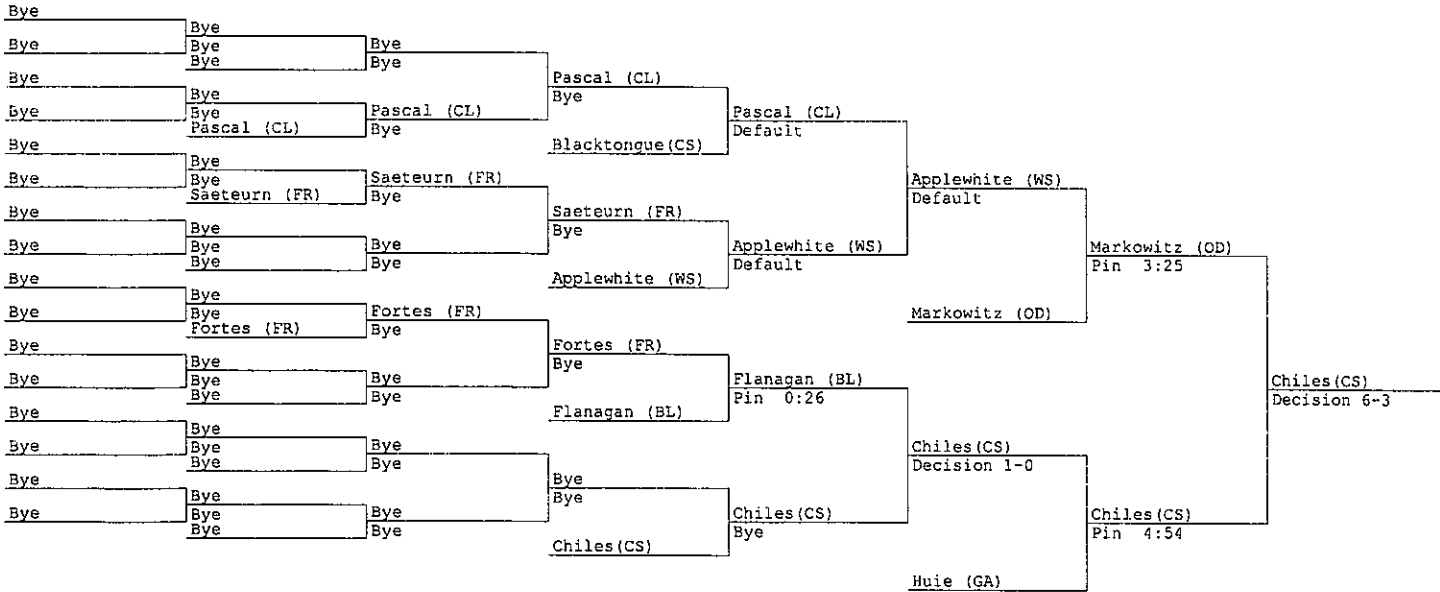

Beale (OD)
Austin (RO) Decision 5-1

Welsh (NH)
Kloth (OD) Default
Wang (GA) Pin 3:35
Wang (GA)
Wang (GA)

Traynor (BL)
Brown (LA) Traynor (BL)
Decision 4-2

Mendle (GA)
Stowers (OD) Stowers (OD)
Pin 2:46

Benson (RO)
Baxter (IN) Baxter (IN)
Default
Tassaw (FR) Shelby (CL)
Default

Brown (LA)

Topham (BB)
Decision 15-0

Dickenson (RO)
Decision 6-5

Dickenson (RO)
Decision 12-7

Flones (OD)
Pin 1:58

Flones (OD)
Decision 4-2

Applewhite (WS) vs Huie (GA)
Huie (GA) Decision 15-7

Flanagan (BL) vs Flanagan (BL)
Flanagan (BL) Default