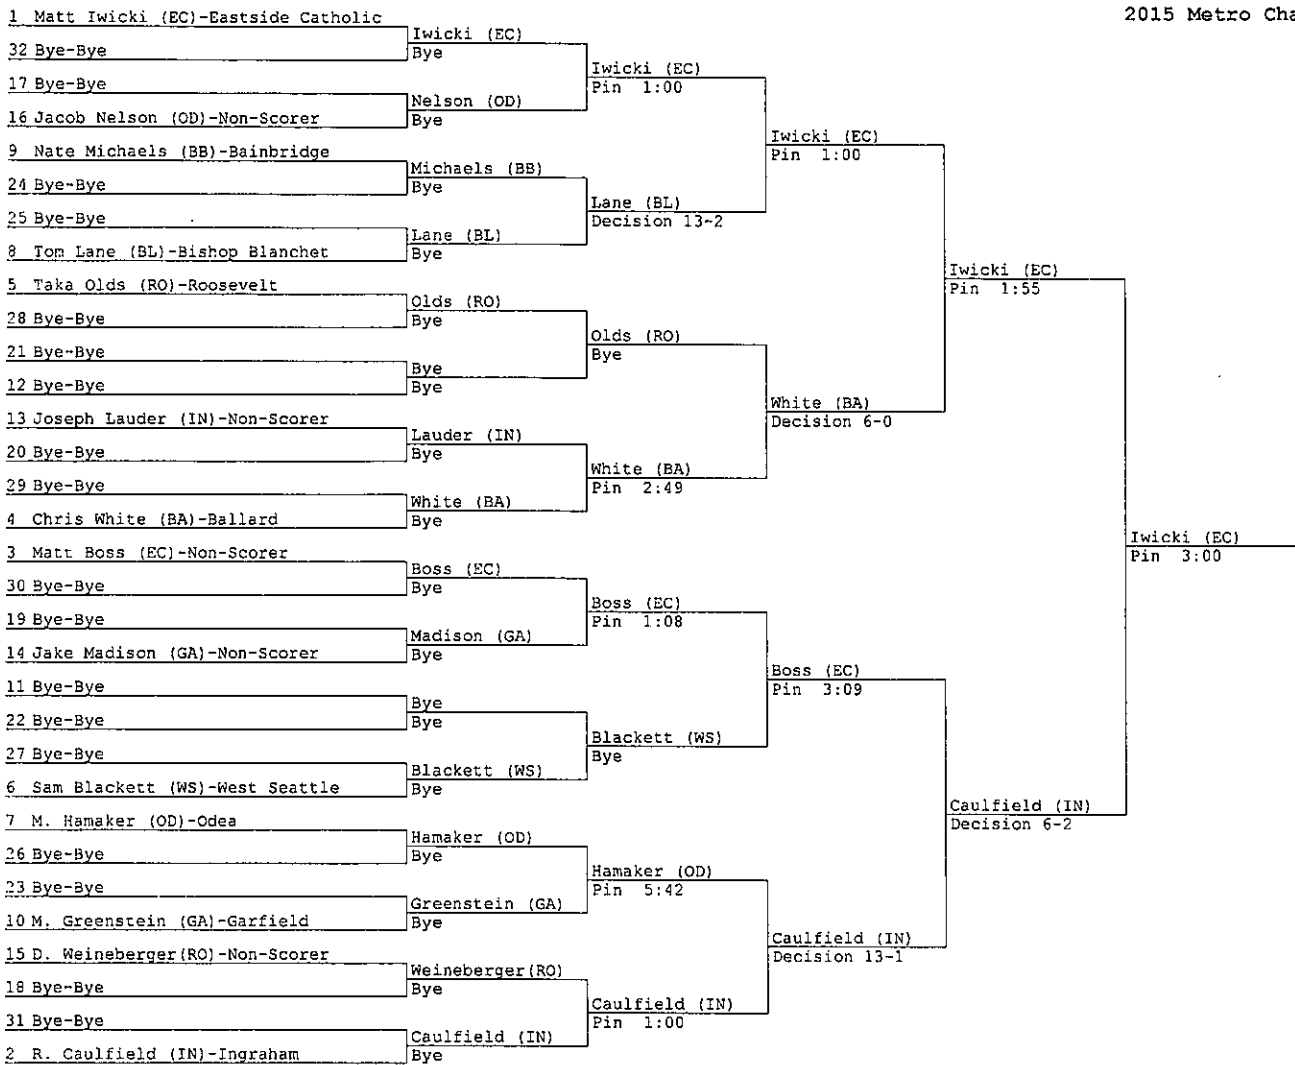

Lacy (LA)
Macduff (NH) Macduff (NH)
Default
Johnson (EC) Johnson (EC)
Decision 10-5
Winkler (EC) Pin 1:53

Badley (OD)
Outley (WS) Outley (WS)
Decision 15-11

Heger (EC)
Williams (EC) Heger (EC)
Pin 1:43

Harrop (IN)
Suver (RO) Harrop (IN)
Pin 3:25
Macintire (NH) Harrop (IN)
Pin 2:03
Matusalem (FR) Default