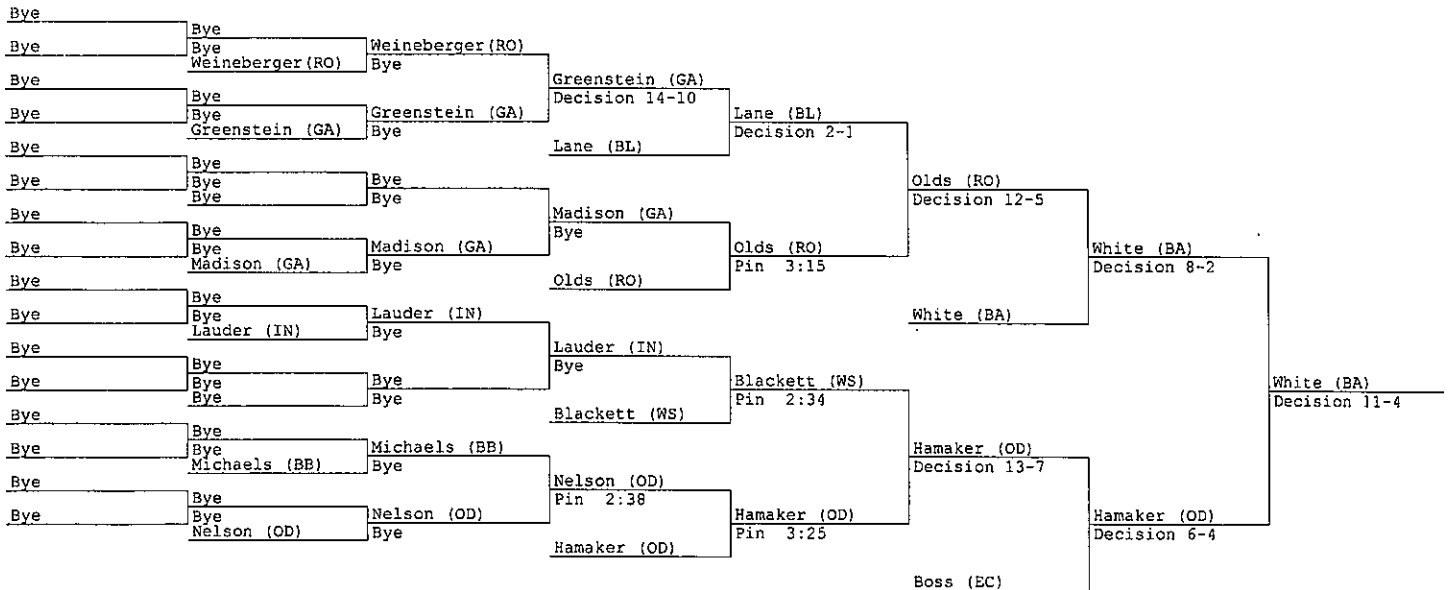

Butler (BB) vs. Butler (BB) Pin 3:00

Perella (GA) vs. Perella (GA) Bye

Dorsey (OD) vs. Dorsey (OD) Default

Nsabi (RB) vs. Default

Kyle (IN)
Williams (BB) Kyle (IN)
Decision 3-2

Lynch (OD)
Davis (CS) Davis (CS)
Decision 12-3

Lacy (LA)
Macduff (NH) Macduff (NH)
Default
Johnson (EC) Johnson (EC)
Decision 10-5
Winkler (EC) Pin 1:53

Badley (OD)
Outley (WS) Outley (WS)
Decision 15-11

Heger (EC)
Williams (EC) Heger (EC)
Pin 1:43

Harrop (IN)
Suver (RO) Harrop (IN)
Pin 3:25
Macintire (NH) Harrop (IN)
Pin 2:03
Matusalem (FR) Default