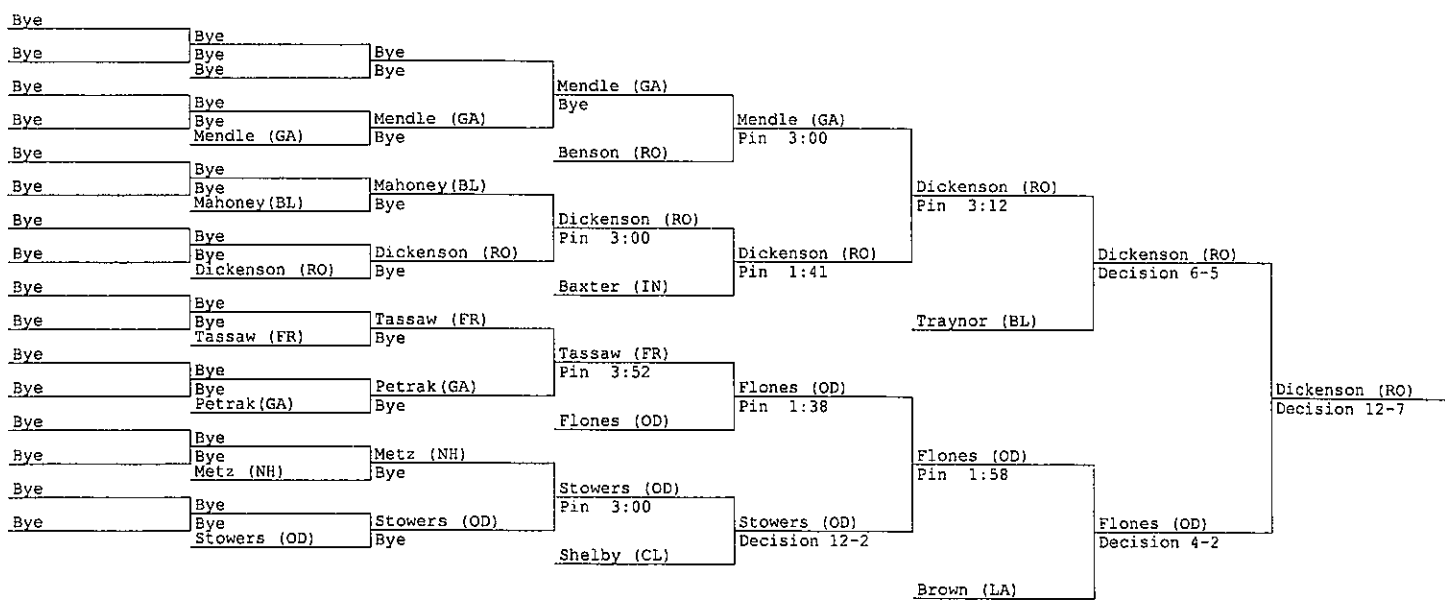

Bye	Bye		
Bye	Phung (FR)		
Bye	Phung (FR)	Bye	
Bye		Phung (FR)	Decision 10-6
Bye	Zangari (GA)		
Bye	Zangari (GA)	Bye	
Bye		Van Court (NH)	Decision 6-5
Bye	Shinn (BA)		
Bye	Shinn (BA)	Bye	
Bye		Anderson (NH)	Decision 9-4
Bye	Anderson (NH)		
Bye	Anderson (NH)	Bye	
Bye		Gemperline (BL)	Pin 0:35
Bye	Tran (FR)		
Bye	Tran (FR)	Bye	
Bye		Tran (FR)	Decision 7-6
Bye	Oglesby (BA)		
Bye	Oglesby (BA)	Bye	
Bye		Phillips (OD)	Decision 4-2
Bye	Mohn (OD)		
Bye	Mohn (OD)	Bye	
Huttyler (BL)		Wren (BB)	Default
Bye	Wren (BB)		
Bye	Wren (BB)	Bye	
		Reeves (EC)	

Gemperline (BL)	Phillips (OD)
Phillips (OD)	Decision 7-6

Phung (FR)	Phung (FR)
Wren (BB)	Pin 3:44

Van Court (NH)	Van Court (NH)
Anderson (NH)	Pin 2:35
Tran (FR)	Tran (FR)
Tran (FR)	Pin 0:06

Cervantes (WS)
Snodgrass (GA) Decision 11-5

Beale (OD)
Austin (RO) Decision 5-1

Welsh (NH)
Kloth (OD) Default
Wang (GA) Pin 3:35
Wang (GA)
Wang (GA)

Traynor (BL)
Brown (LA) Traynor (BL)
Decision 4-2

Mendle (GA)
Stowers (OD) Stowers (OD)
Pin 2:46

Benson (RO)
Baxter (IN) Baxter (IN)
Default
Tassaw (FR) Shelby (CL)
Default