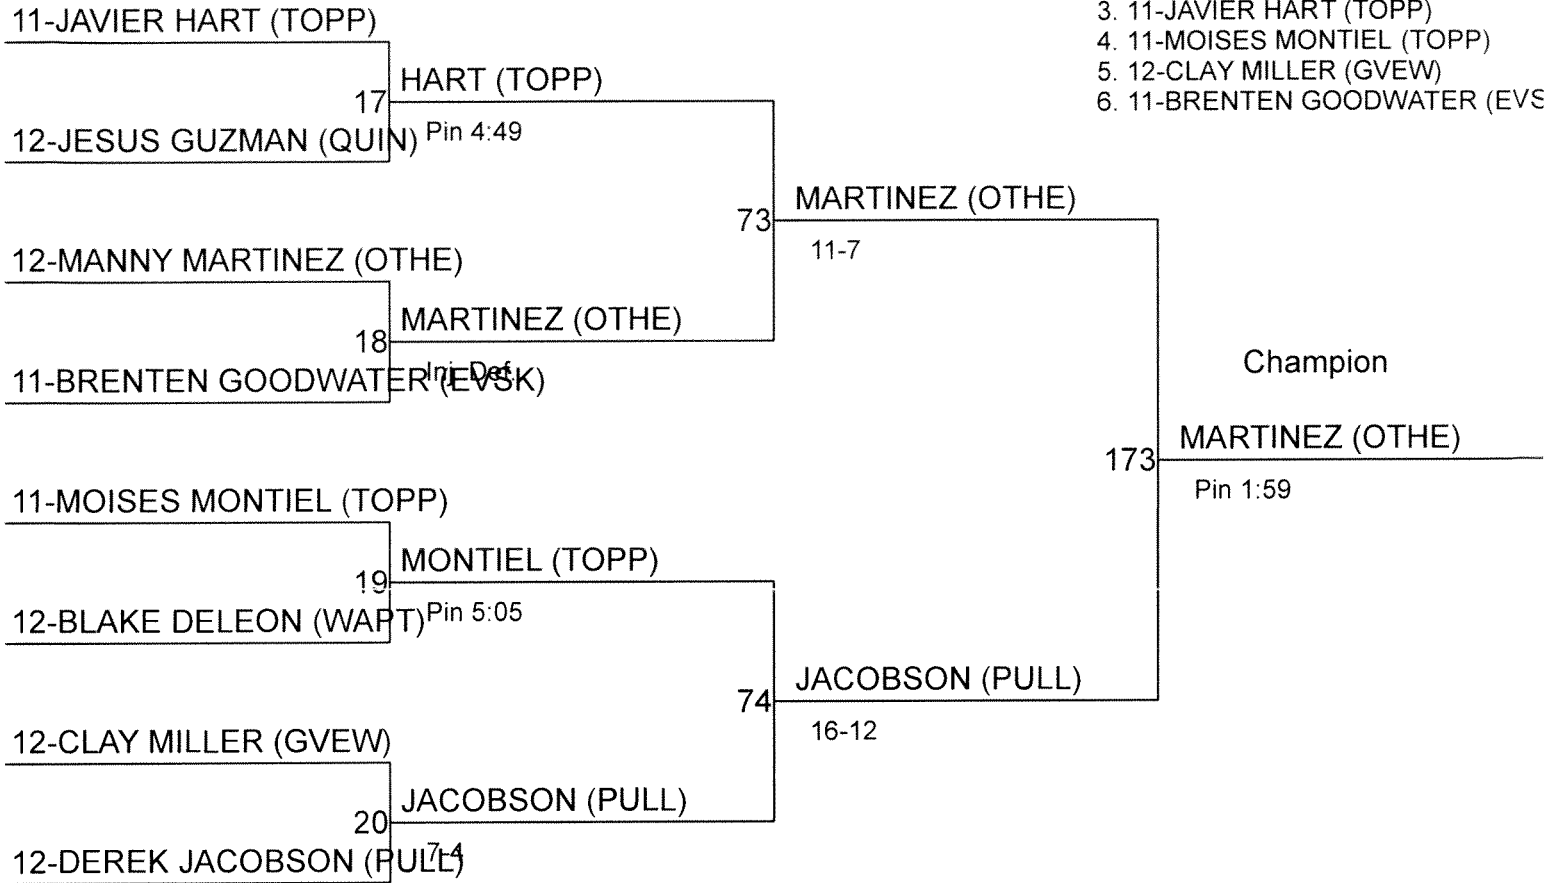

2015 2A REGION IV WRESTLING CHAMPIONSHIPS

Weight Class : 126

1. 11-JOSUE RODRIGUEZ (TOPP)
2. 12-AUSTIN AU (SELA)
3. 11-LOGAN SUNDHEIM (EVSK)
4. 11-TANNER BENTON (CLAK)
5. 10-GARRET CHENEY (ELLE)
6. 10-RAUL BARAJAS (QUIN)

2015 2A REGION IV WRESTLING CHAMPIONSHIPS

Weight Class : 138

1. 12-DANIEL JUAREZ (TOPP)
2. 11-ANDREW SAAVEDRA (TOPP)
3. 12-BOBBY FLORES (PROS)
4. 12-JAMES GARCIA (SELA)
5. 10-COLLIN FREEMAN (OTHE)
6. 11-CAMERON WISEMAN (CHEN)