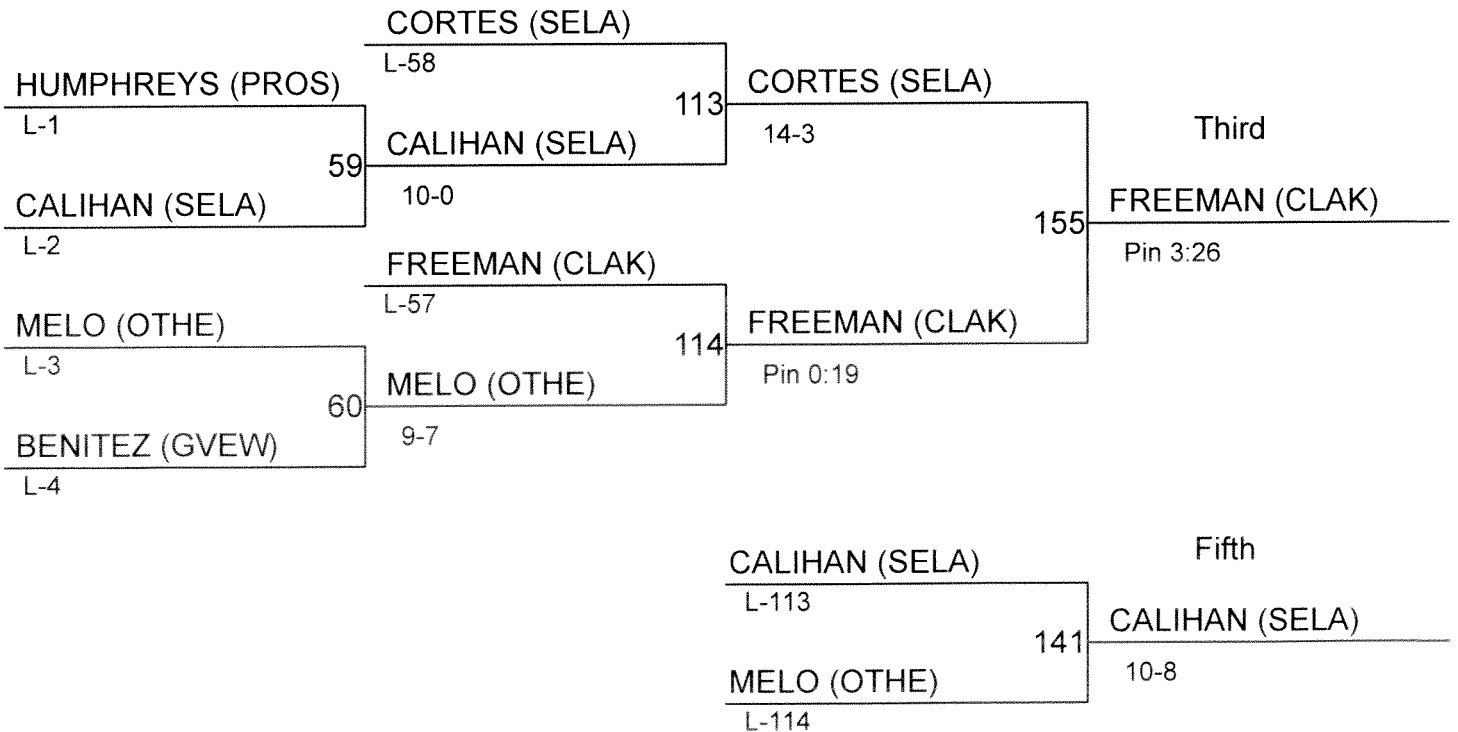

2015 2A REGION IV WRESTLING CHAMPIONSHIPS

1..TOPPENISH.....	215.5	8..ELLENSBURG.....	71
2..SELAH.....	137	9..EPHRATA.....	55
3..CLARKSTON.....	131	10..CHENEY.....	51.5
4..EAST VALLEY (SPOKANE) ..	126.5	11..WAPATO.....	43
5..OTHELLO.....	113	12..PROSSER.....	22
6..QUINCY.....	90	13..PULLMAN.....	16
7..WEST VALLEY (SPOKANE) ..	71..	14..GRANDVIEW.....	14
		15..EAST VALLEY (YAKIMA) ..	0...

2015 2A REGION IV WRESTLING CHAMPIONSHIPS

Weight Class : 106

1. 09-ALEX VACA (WAPT)
2. 11-DALTON PORT (CLAK)
3. 09-JAKE FREEMAN (CLAK)
4. 09-CARLOS CORTES (SELA)
5. 09-DANIEL CALIHAN (SELA)
6. 09-CHRIS MELO (OTHE)

2015 2A REGION IV WRESTLING CHAMPIONSHIPS

Weight Class : 113

1. 10-SPENCER CLEGG (CLAK)
2. 12-VICTOR SALGADO (QUIN)
3. 10-MATHEW HARRIS (SELA)
4. 09-JEREMY MENDEZ (OTHE)
5. 11-JACOB REYNOLDS (WAPT)
6. 10-TANNER BAIR (ELLE)

2015 2A REGION IV WRESTLING CHAMPIONSHIPS

Weight Class : 138

1. 12-DANIEL JUAREZ (TOPP)
2. 11-ANDREW SAAVEDRA (TOPP)
3. 12-BOBBY FLORES (PROS)
4. 12-JAMES GARCIA (SELA)
5. 10-COLLIN FREEMAN (OTHE)
6. 11-CAMERON WISEMAN (CHEN)