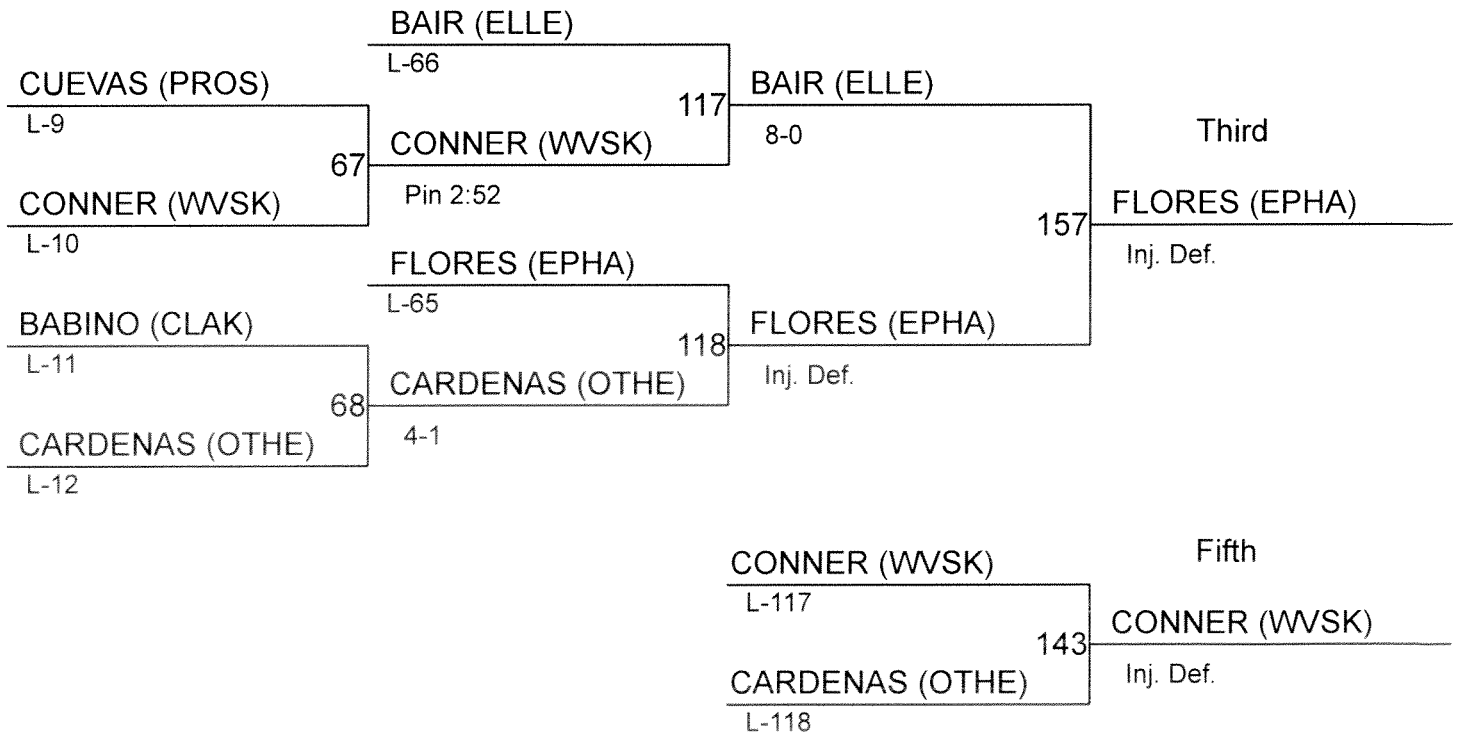

2015 2A REGION IV WRESTLING CHAMPIONSHIPS

Weight Class : 106

1. 09-ALEX VACA (WAPT)
2. 11-DALTON PORT (CLAK)
3. 09-JAKE FREEMAN (CLAK)
4. 09-CARLOS CORTES (SELA)
5. 09-DANIEL CALIHAN (SELA)
6. 09-CHRIS MELO (OTHE)

11-JACOB REYNOLDS (WAPT)

12-VICTOR SALGADO (QUIN)

10-MATHEW HARRIS (SELA)

09-JEREMY MENDEZ (OTHE)

2015 2A REGION IV WRESTLING CHAMPIONSHIPS

Weight Class : 120

1. 10-CARLOS LOPEZ (SELA)
2. 10-RANDY MCDONALD (EVSK)
3. 12-CARLOS FLORES (EPHA)
4. 12-HUNTER BAIR (ELLE)
5. 12-CAMERON CONNER (WWSK)
6. 11-ALEJANDRO CARDENAS (OTHE)

2015 2A REGION IV WRESTLING CHAMPIONSHIPS

Weight Class : 126

1. 11-JOSUE RODRIGUEZ (TOPP)
2. 12-AUSTIN AU (SELA)
3. 11-LOGAN SUNDHEIM (EVSK)
4. 11-TANNER BENTON (CLAK)
5. 10-GARRET CHENEY (ELLE)
6. 10-RAUL BARAJAS (QUIN)

2015 2A REGION IV WRESTLING CHAMPIONSHIPS

Weight Class : 138

1. 12-DANIEL JUAREZ (TOPP)
2. 11-ANDREW SAAVEDRA (TOPP)
3. 12-BOBBY FLORES (PROS)
4. 12-JAMES GARCIA (SELA)
5. 10-COLLIN FREEMAN (OTHE)
6. 11-CAMERON WISEMAN (CHEN)