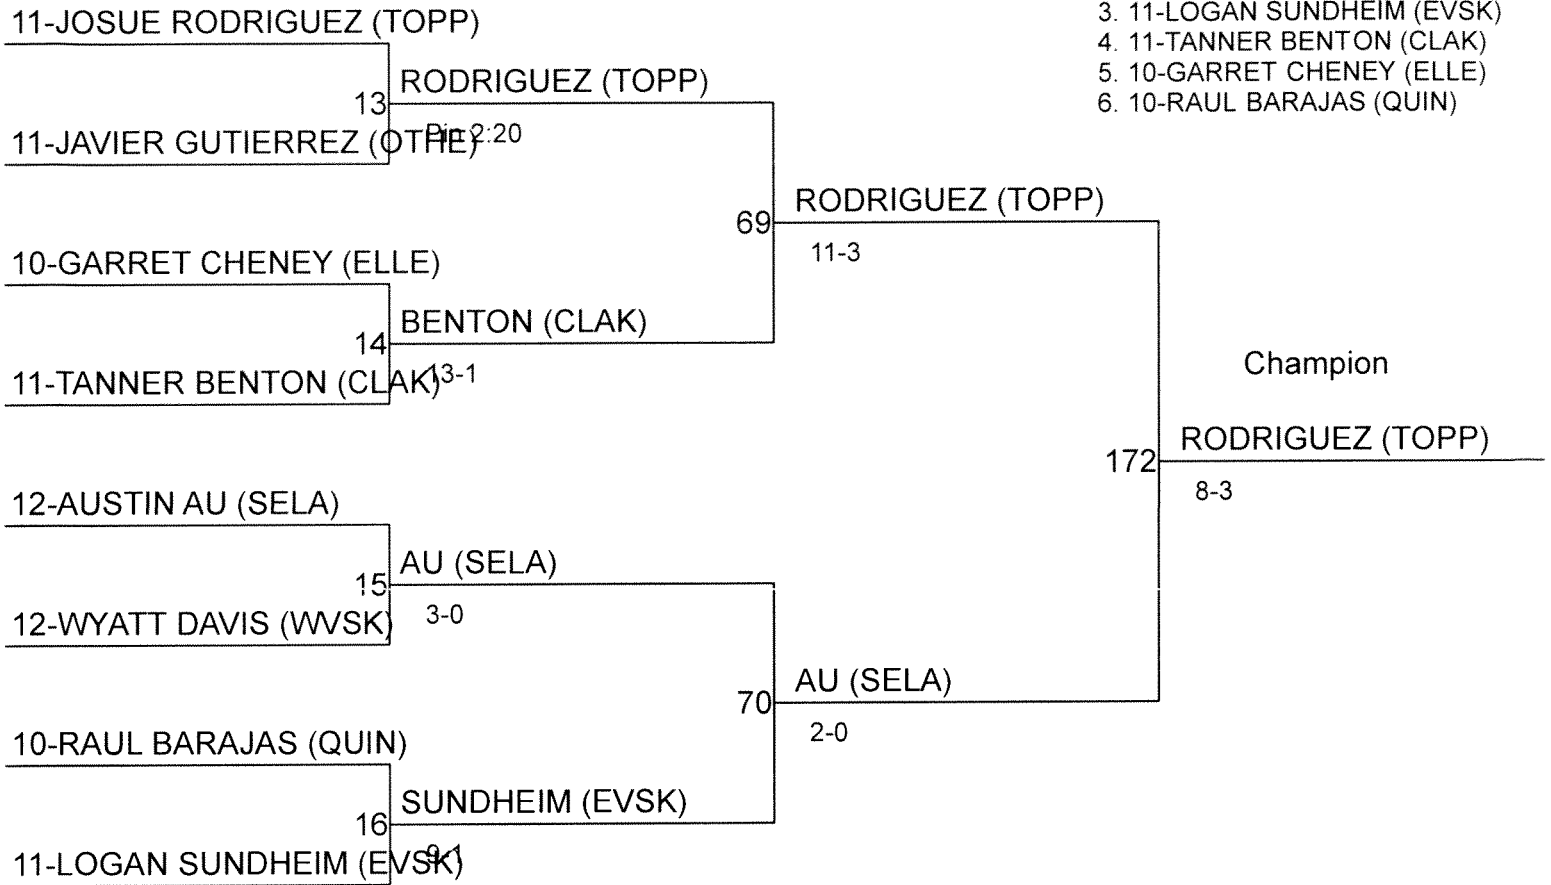

2015 2A REGION IV WRESTLING CHAMPIONSHIPS

Weight Class : 126

1. 11-JOSUE RODRIGUEZ (TOPP)
2. 12-AUSTIN AU (SELA)
3. 11-LOGAN SUNDHEIM (EVSK)
4. 11-TANNER BENTON (CLAK)
5. 10-GARRET CHENEY (ELLE)
6. 10-RAUL BARAJAS (QUIN)