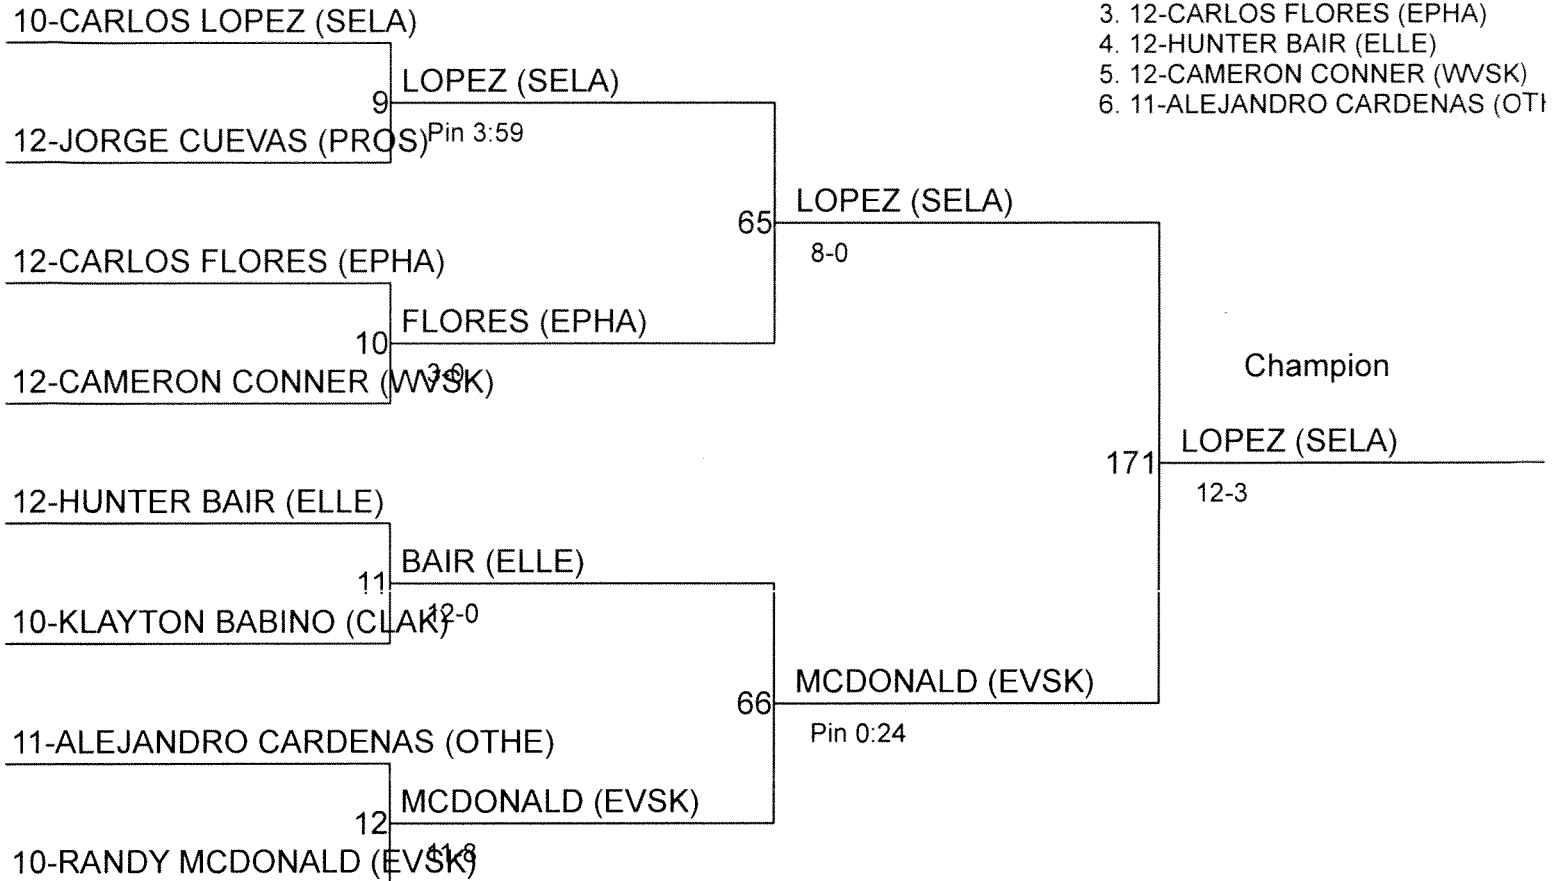

11-JACOB REYNOLDS (WAPT)

12-VICTOR SALGADO (QUIN)

10-MATHEW HARRIS (SELA)

09-JEREMY MENDEZ (OTHE)

2015 2A REGION IV WRESTLING CHAMPIONSHIPS

Weight Class : 120

1. 10-CARLOS LOPEZ (SELA)
2. 10-RANDY MCDONALD (EVSK)
3. 12-CARLOS FLORES (EPHA)
4. 12-HUNTER BAIR (ELLE)
5. 12-CAMERON CONNER (WWSK)
6. 11-ALEJANDRO CARDENAS (OTHE)

2015 2A REGION IV WRESTLING CHAMPIONSHIPS

Weight Class : 126

1. 11-JOSUE RODRIGUEZ (TOPP)
2. 12-AUSTIN AU (SELA)
3. 11-LOGAN SUNDHEIM (EVSK)
4. 11-TANNER BENTON (CLAK)
5. 10-GARRET CHENEY (ELLE)
6. 10-RAUL BARAJAS (QUIN)