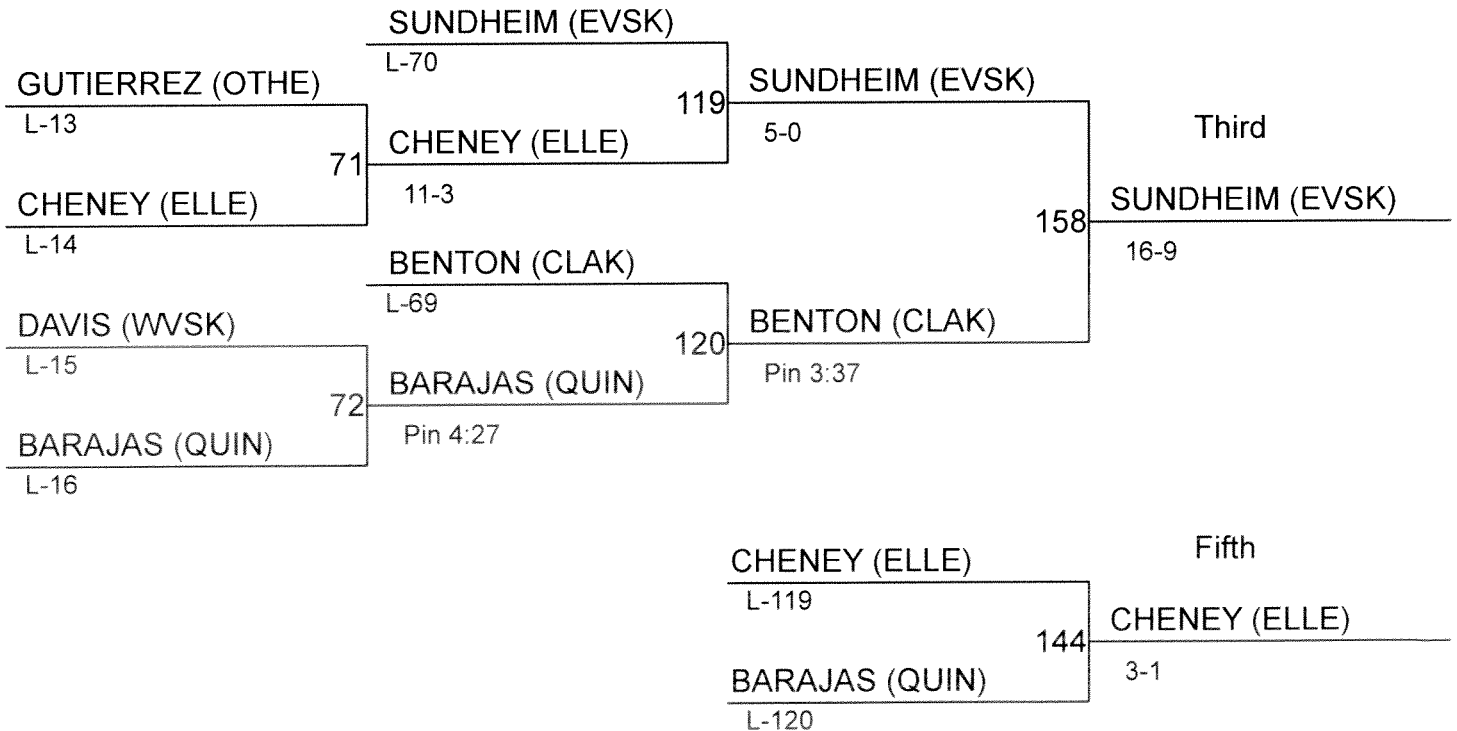

11-JACOB REYNOLDS (WAPT)

12-VICTOR SALGADO (QUIN)

10-MATHEW HARRIS (SELA)

09-JEREMY MENDEZ (OTHE)

2015 2A REGION IV WRESTLING CHAMPIONSHIPS

Weight Class : 120

1. 10-CARLOS LOPEZ (SELA)
2. 10-RANDY MCDONALD (EVSK)
3. 12-CARLOS FLORES (EPHA)
4. 12-HUNTER BAIR (ELLE)
5. 12-CAMERON CONNER (WWSK)
6. 11-ALEJANDRO CARDENAS (OTHE)

2015 2A REGION IV WRESTLING CHAMPIONSHIPS

Weight Class : 126

1. 11-JOSUE RODRIGUEZ (TOPP)
2. 12-AUSTIN AU (SELA)
3. 11-LOGAN SUNDHEIM (EVSK)
4. 11-TANNER BENTON (CLAK)
5. 10-GARRET CHENEY (ELLE)
6. 10-RAUL BARAJAS (QUIN)