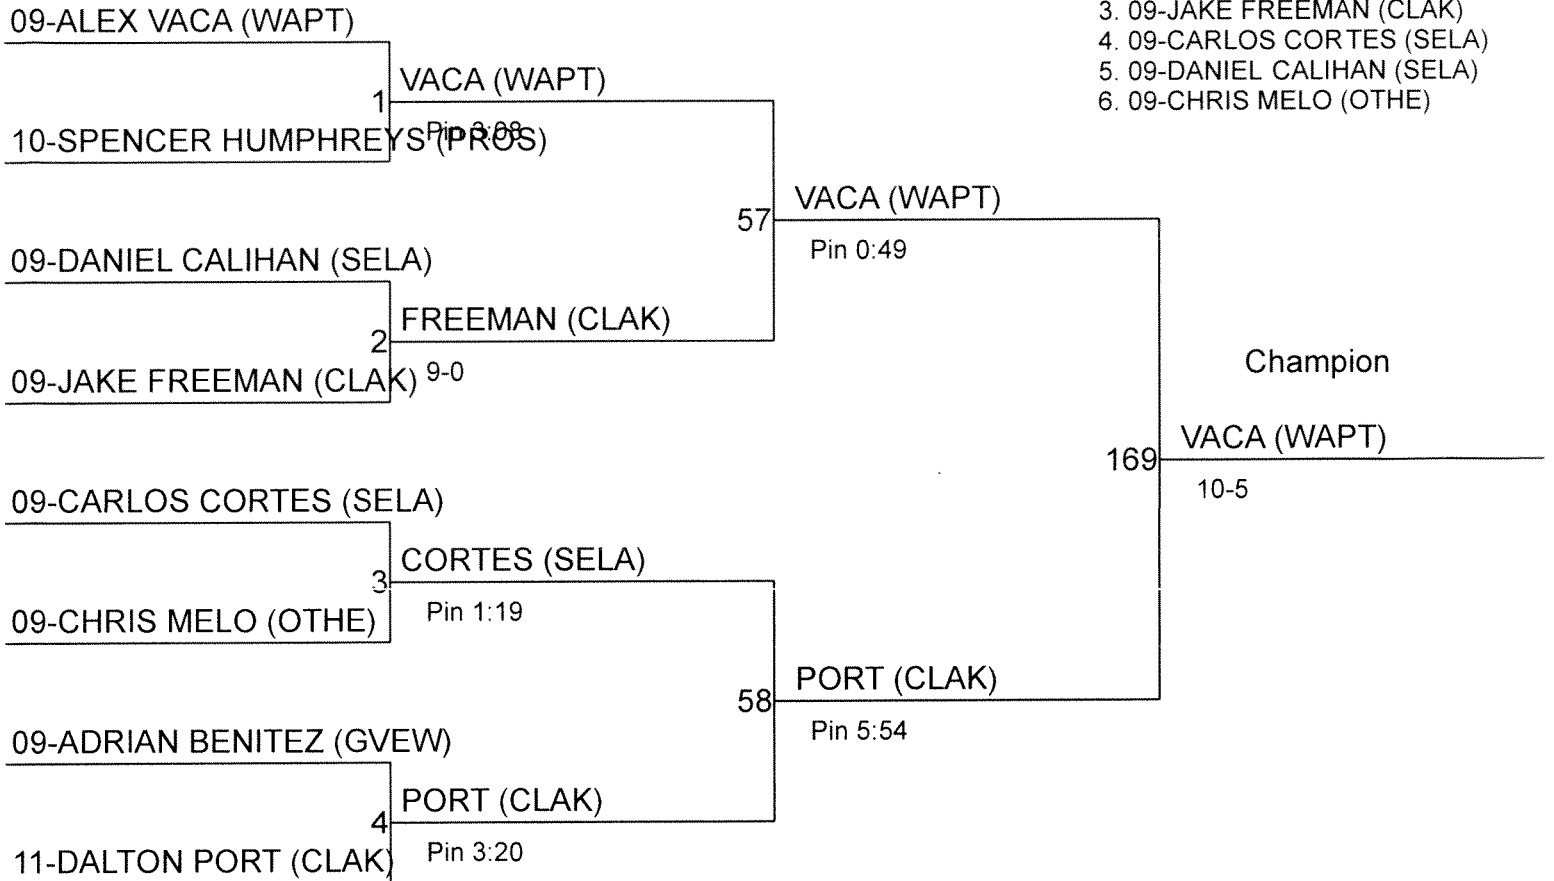

2015 2A REGION IV WRESTLING CHAMPIONSHIPS

1..TOPPENISH.....	215.5	8..ELLENSBURG.....	71
2..SELAH.....	137	9..EPHRATA.....	55
3..CLARKSTON.....	131	10..CHENEY.....	51.5
4..EAST VALLEY (SPOKANE) ..	126.5	11..WAPATO.....	43
5..OTHELLO.....	113	12..PROSSER.....	22
6..QUINCY.....	90	13..PULLMAN.....	16
7..WEST VALLEY (SPOKANE) ..	71..	14..GRANDVIEW.....	14
		15..EAST VALLEY (YAKIMA) ..	0...

2015 2A REGION IV WRESTLING CHAMPIONSHIPS

Weight Class : 106

1. 09-ALEX VACA (WAPT)
2. 11-DALTON PORT (CLAK)
3. 09-JAKE FREEMAN (CLAK)
4. 09-CARLOS CORTES (SELA)
5. 09-DANIEL CALIHAN (SELA)
6. 09-CHRIS MELO (OTHE)

11-JACOB REYNOLDS (WAPT)

12-VICTOR SALGADO (QUIN)

10-MATHEW HARRIS (SELA)

09-JEREMY MENDEZ (OTHE)

2015 2A REGION IV WRESTLING CHAMPIONSHIPS

Weight Class : 120

1. 10-CARLOS LOPEZ (SELA)
2. 10-RANDY MCDONALD (EVSK)
3. 12-CARLOS FLORES (EPHA)
4. 12-HUNTER BAIR (ELLE)
5. 12-CAMERON CONNER (WWSK)
6. 11-ALEJANDRO CARDENAS (OTHE)

2015 2A REGION IV WRESTLING CHAMPIONSHIPS

Weight Class : 138

1. 12-DANIEL JUAREZ (TOPP)
2. 11-ANDREW SAAVEDRA (TOPP)
3. 12-BOBBY FLORES (PROS)
4. 12-JAMES GARCIA (SELA)
5. 10-COLLIN FREEMAN (OTHE)
6. 11-CAMERON WISEMAN (CHEN)