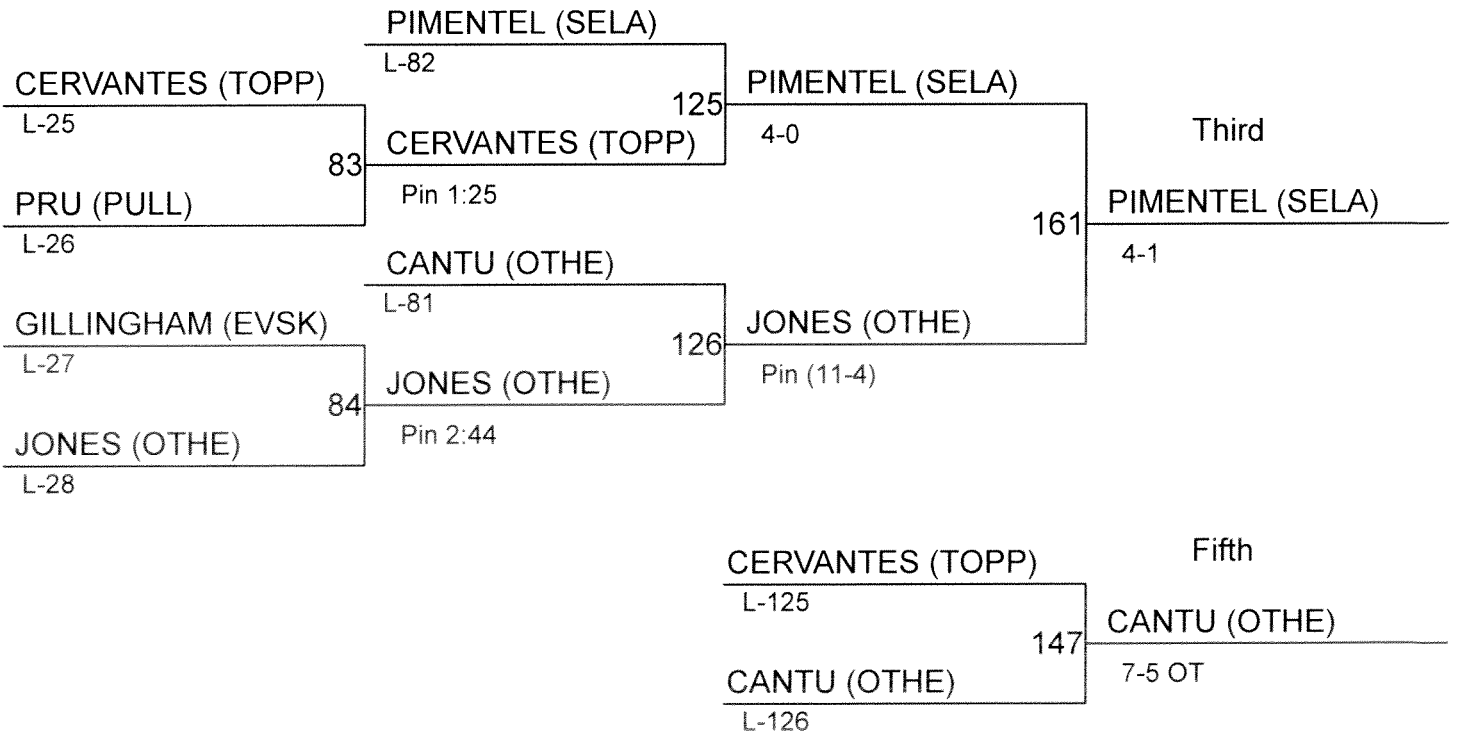

2015 2A REGION IV WRESTLING CHAMPIONSHIPS

Weight Class : 138

1. 12-DANIEL JUAREZ (TOPP)
2. 11-ANDREW SAAVEDRA (TOPP)
3. 12-BOBBY FLORES (PROS)
4. 12-JAMES GARCIA (SELA)
5. 10-COLLIN FREEMAN (OTHE)
6. 11-CAMERON WISEMAN (CHEN)

2015 2A REGION IV WRESTLING CHAMPIONSHIPS

Weight Class : 145

1. 12-ZACH FREEMAN (CLAK)
2. 11-FELIPE ARRIAGA (TOPP)
3. 10-AARON PIMENTEL (SELA)
4. 10-REESE JONES (OTHE)
5. 12-DANNY CANTU (OTHE)
6. 11-FABIAN CERVANTES (TOPP)