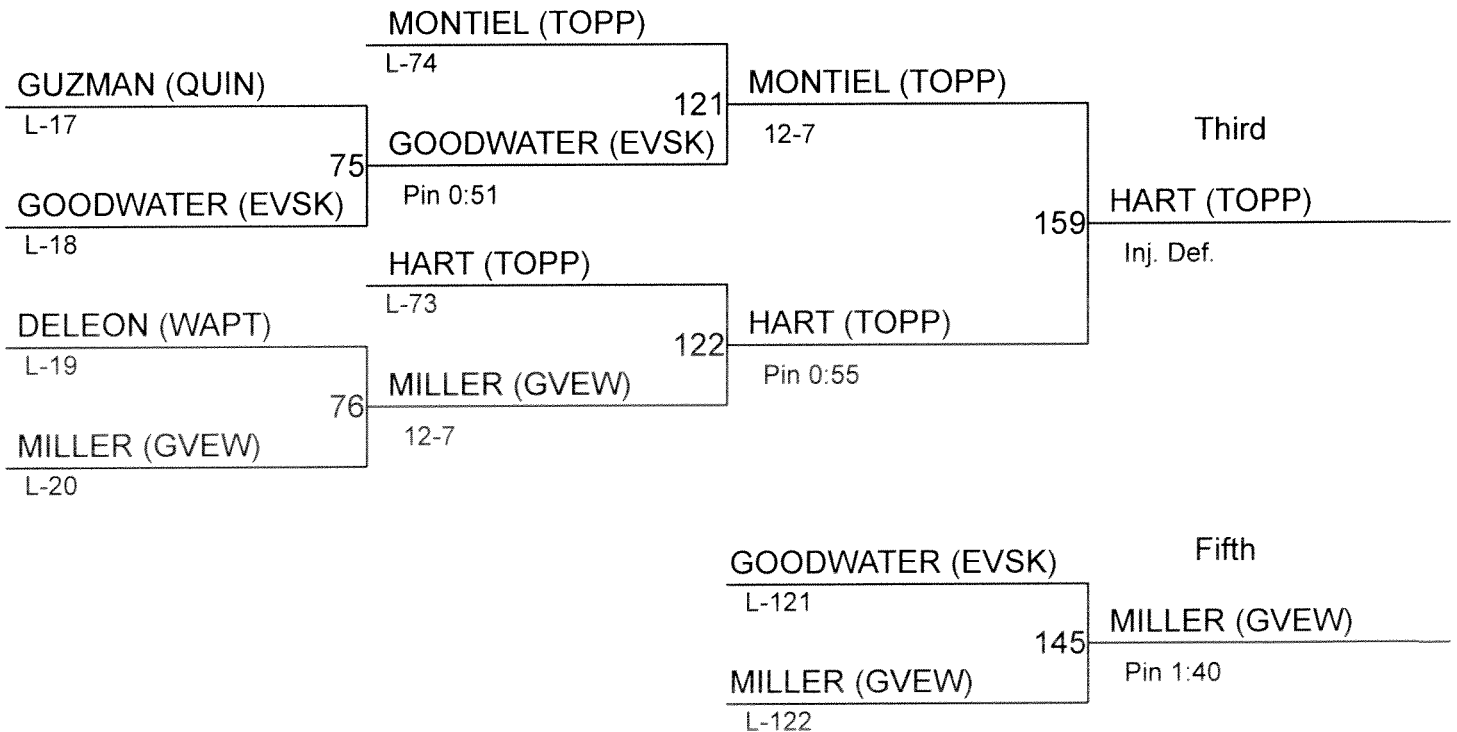

2015 2A REGION IV WRESTLING CHAMPIONSHIPS

Weight Class : 126

1. 11-JOSUE RODRIGUEZ (TOPP)
2. 12-AUSTIN AU (SELA)
3. 11-LOGAN SUNDHEIM (EVSK)
4. 11-TANNER BENTON (CLAK)
5. 10-GARRET CHENEY (ELLE)
6. 10-RAUL BARAJAS (QUIN)

2015 2A REGION IV WRESTLING CHAMPIONSHIPS

Weight Class : 138

1. 12-DANIEL JUAREZ (TOPP)
2. 11-ANDREW SAAVEDRA (TOPP)
3. 12-BOBBY FLORES (PROS)
4. 12-JAMES GARCIA (SELA)
5. 10-COLLIN FREEMAN (OTHE)
6. 11-CAMERON WISEMAN (CHEN)