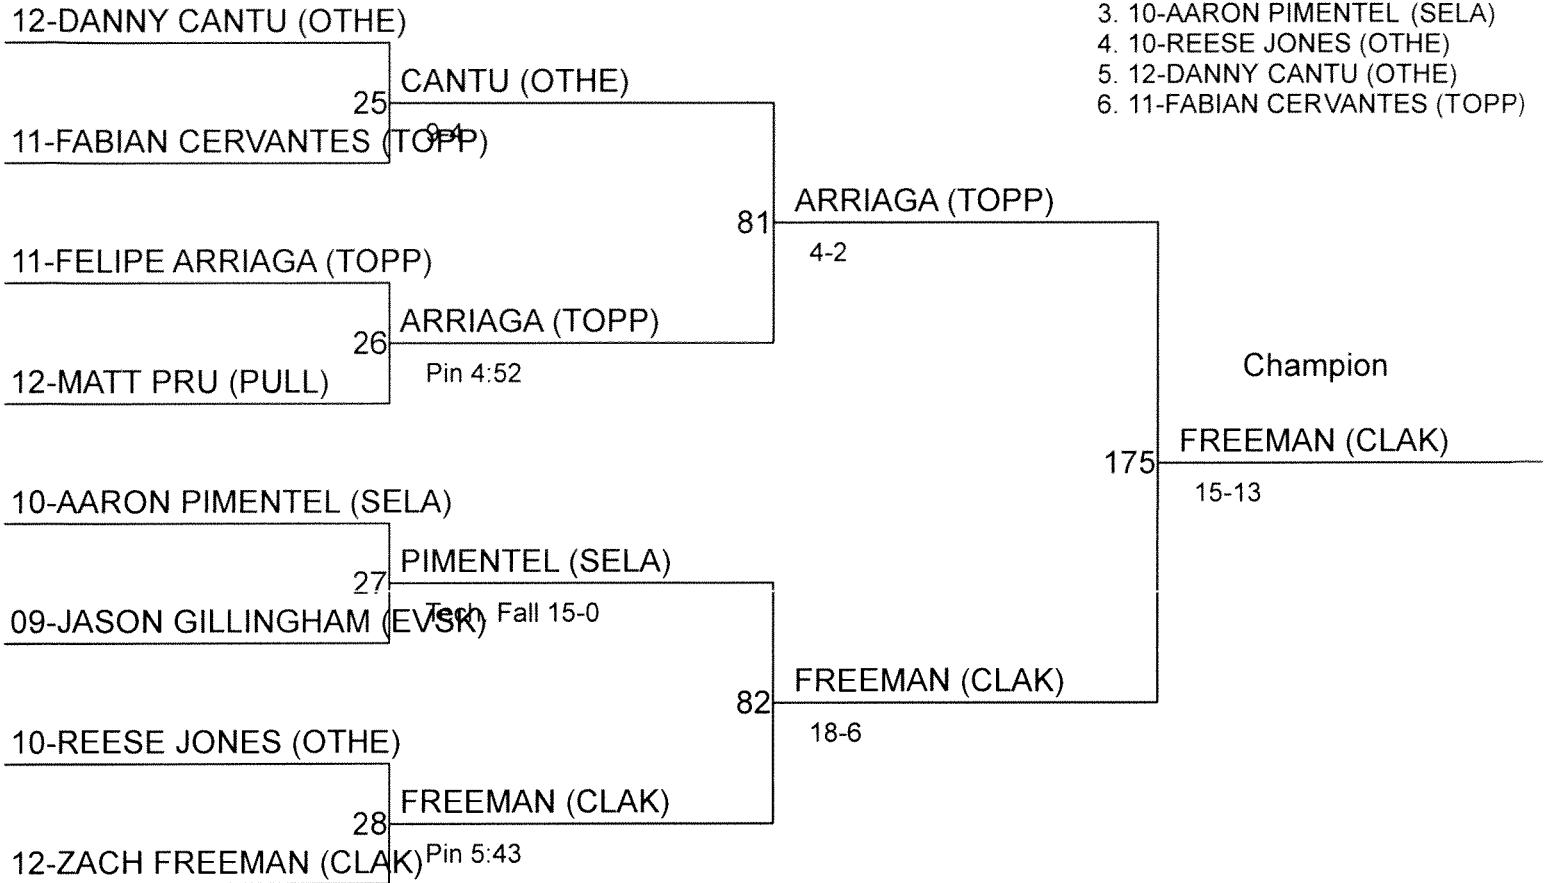

2015 2A REGION IV WRESTLING CHAMPIONSHIPS

Weight Class : 138

1. 12-DANIEL JUAREZ (TOPP)
2. 11-ANDREW SAAVEDRA (TOPP)
3. 12-BOBBY FLORES (PROS)
4. 12-JAMES GARCIA (SELA)
5. 10-COLLIN FREEMAN (OTHE)
6. 11-CAMERON WISEMAN (CHEN)

2015 2A REGION IV WRESTLING CHAMPIONSHIPS

Weight Class : 145

1. 12-ZACH FREEMAN (CLAK)
2. 11-FELIPE ARRIAGA (TOPP)
3. 10-AARON PIMENTEL (SELA)
4. 10-REESE JONES (OTHE)
5. 12-DANNY CANTU (OTHE)
6. 11-FABIAN CERVANTES (TOPP)