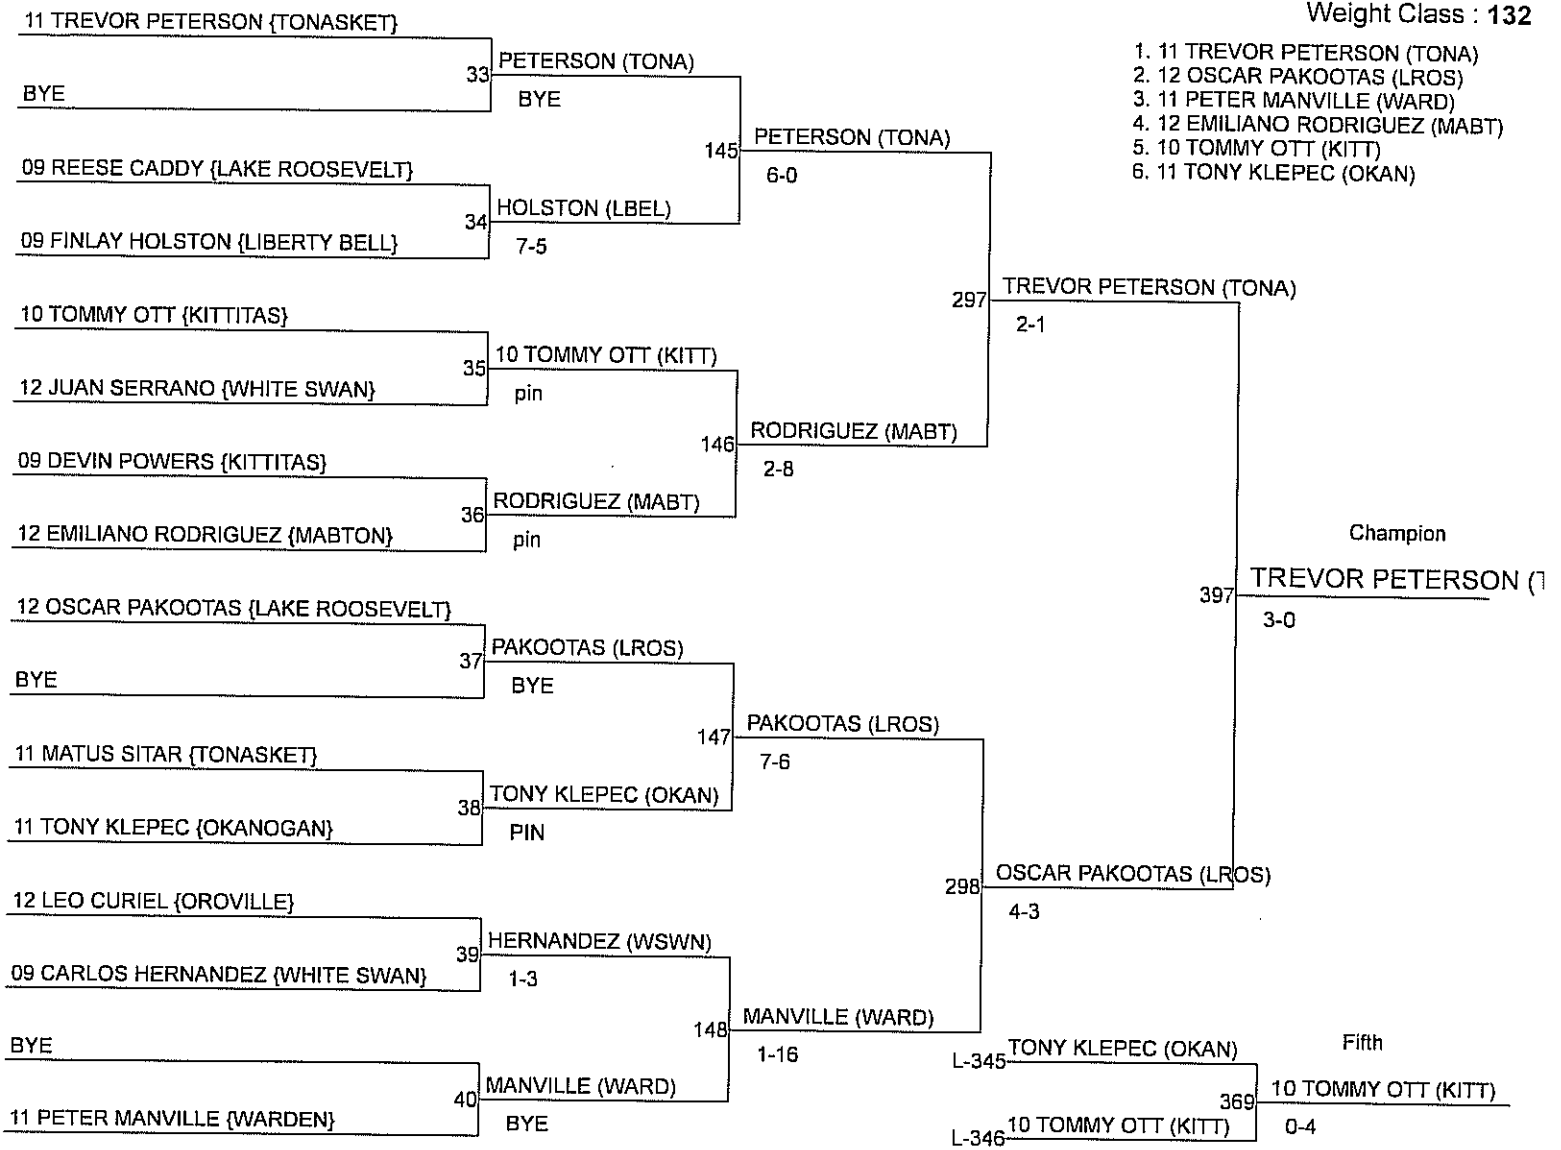

Districts 5-6 B Sub-Regional 2015

Weight Class : 132

1. 11 TREVOR PETERSON (TONA)
2. 12 OSCAR PAKOOTAS (LROS)
3. 11 PETER MANVILLE (WARD)
4. 12 EMILIANO RODRIGUEZ (MABT)
5. 10 TOMMY OTT (KITT)
6. 11 TONY KLEPEC (OKAN)