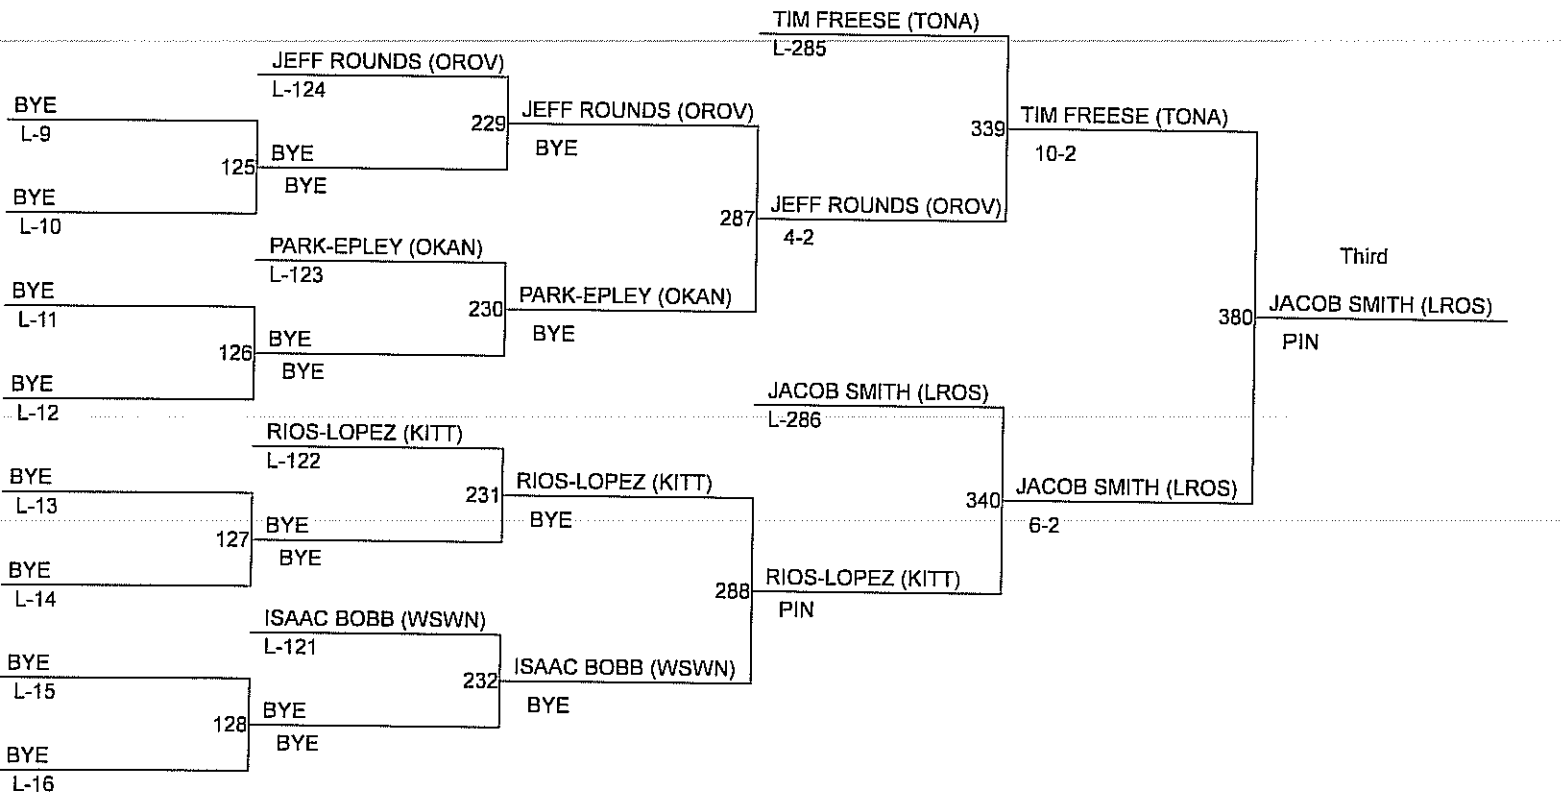

Districts 5-6 B Sub-Regional 2015

Weight Class : 113

1. 12 MIKEY CANALES (WARD)
2. 09 ADRIAN TAPIA (WARD)
3. 11 JACOB SMITH (LROS)
4. 10 TIM FREESE (TONA)
5. 11 GERARDO RIOS-LOPEZ (KITT)
6. 09 JEFF ROUNDS (OROV)