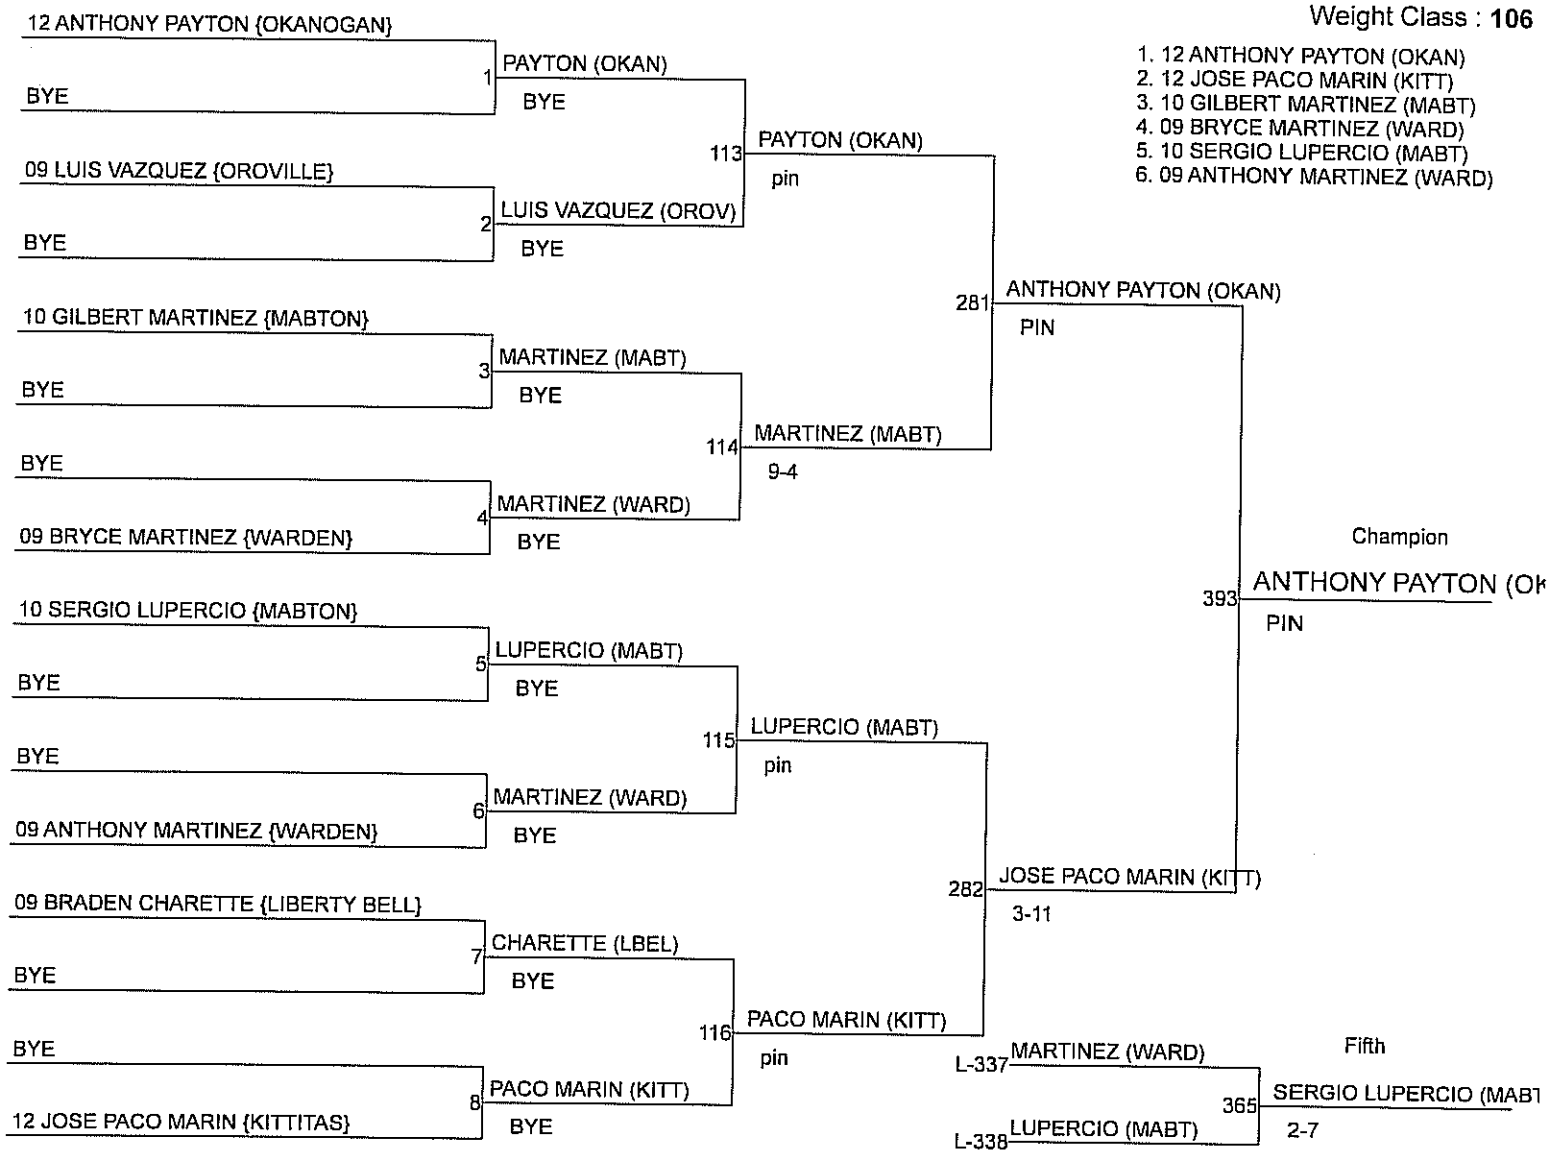

Districts 5-6 B Sub-Regional 2015

1..WARDEN.....	304	7..LAKE ROOSEVELT.....	69
2..TONASKET.....	275.5	8..WHITE SWAN.....	58
3..LIBERTY BELL.....	140	9..PATEROS.....	57
4..OKANOGAN.....	132	10..BREWSTER.....	49
5..KITTTITAS.....	130.5	11..OROVILLE.....	35
6..MABTON.....	71	12..RIVERSIDE CHRISTIAN...3..	

Districts 5-6 B Sub-Regional 2015

Weight Class : 106

1. 12 ANTHONY PAYTON (OKAN)
2. 12 JOSE PACO MARIN (KITT)
3. 10 GILBERT MARTINEZ (MABT)
4. 09 BRYCE MARTINEZ (WARD)
5. 10 SERGIO LUPERCIO (MABT)
6. 09 ANTHONY MARTINEZ (WARD)