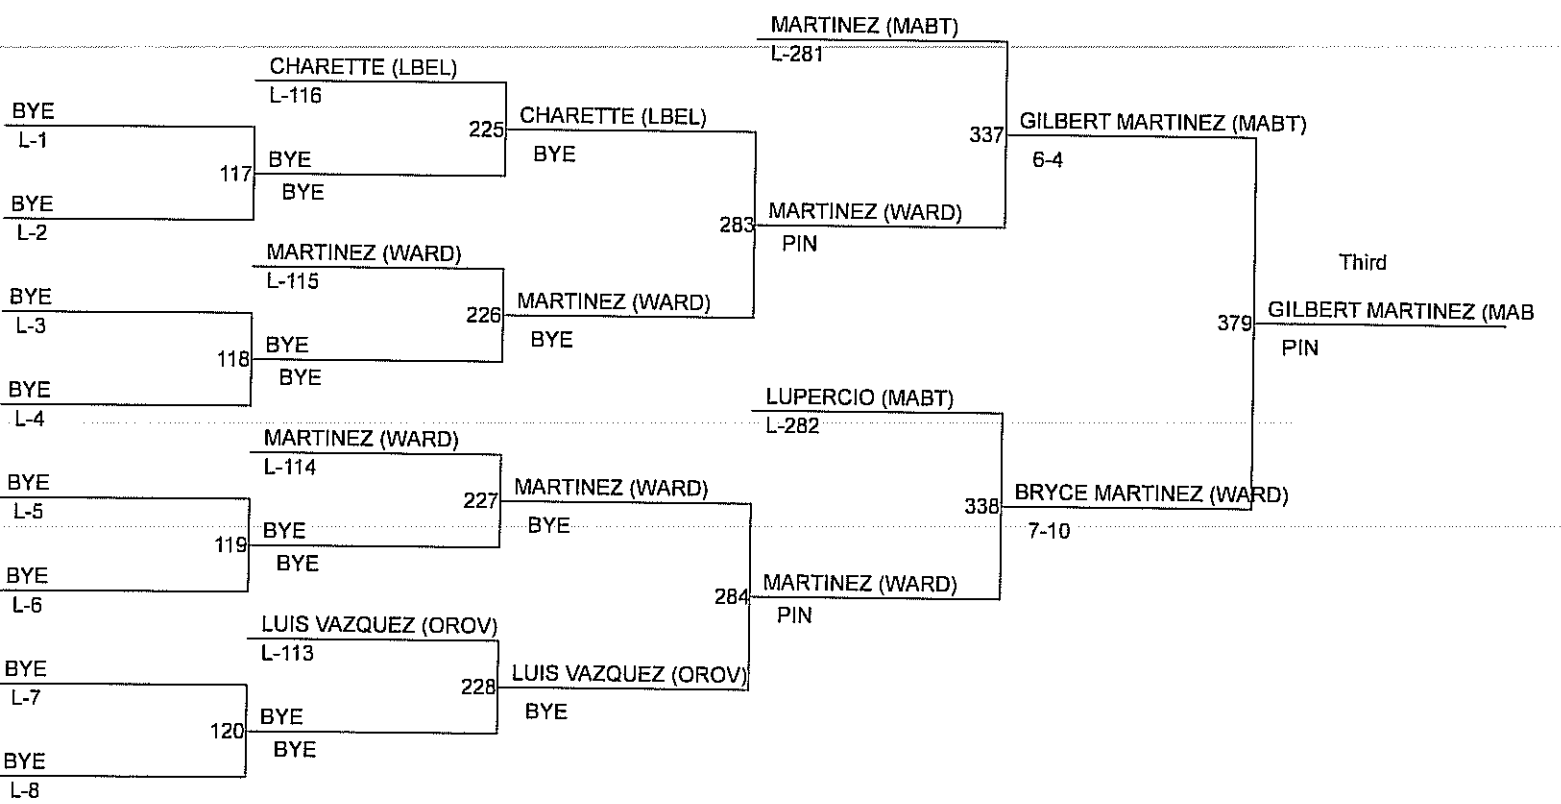

Districts 5-6 B Sub-Regional 2015

1..WARDEN.....	304	7..LAKE ROOSEVELT.....	69
2..TONASKET.....	275.5	8..WHITE SWAN.....	58
3..LIBERTY BELL.....	140	9..PATEROS.....	57
4..OKANOGAN.....	132	10..BREWSTER.....	49
5..KITTTITAS.....	130.5	11..OROVILLE.....	35
6..MABTON.....	71	12..RIVERSIDE CHRISTIAN...3..	

Districts 5-6 B Sub-Regional 2015

Weight Class : 106

1. 12 ANTHONY PAYTON (OKAN)
2. 12 JOSE PACO MARIN (KITT)
3. 10 GILBERT MARTINEZ (MABT)
4. 09 BRYCE MARTINEZ (WARD)
5. 10 SERGIO LUPERCIO (MABT)
6. 09 ANTHONY MARTINEZ (WARD)