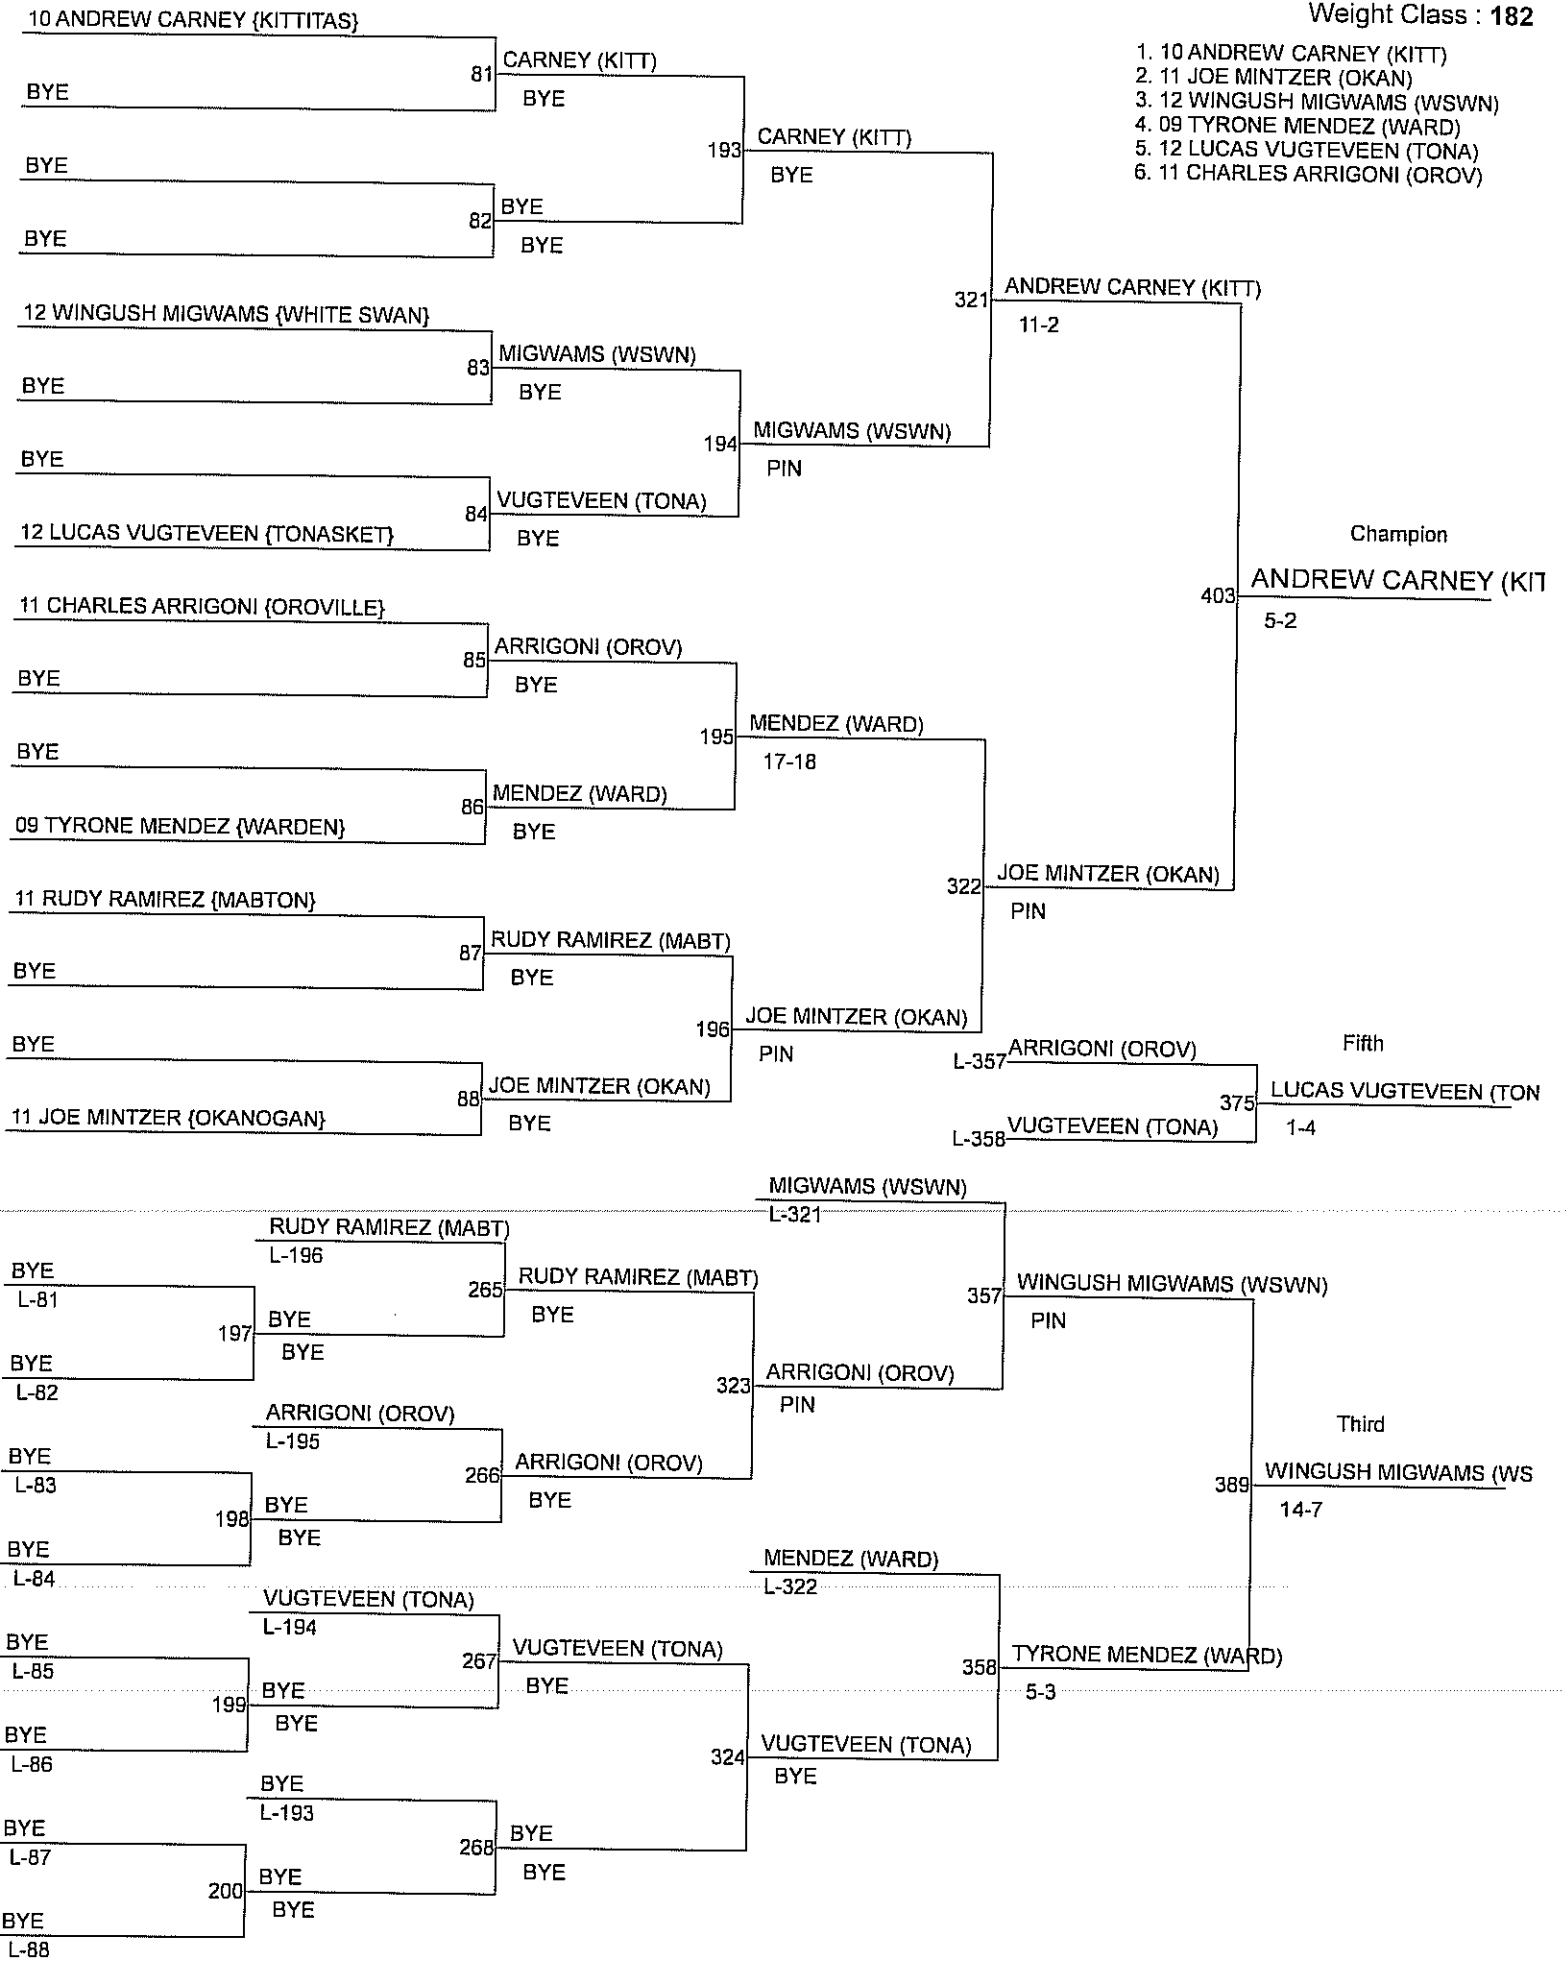

Districts 5-6 B Sub-Regional 2015

Weight Class : 182

1. 10 ANDREW CARNEY (KIT)
2. 11 JOE MINTZER (OKAN)
3. 12 WINGUSH MIGWAMS (WSWN)
4. 09 TYRONE MENDEZ (WARD)
5. 12 LUCAS VUGTEVEEN (TONA)
6. 11 CHARLES ARRIGONI (OROV)