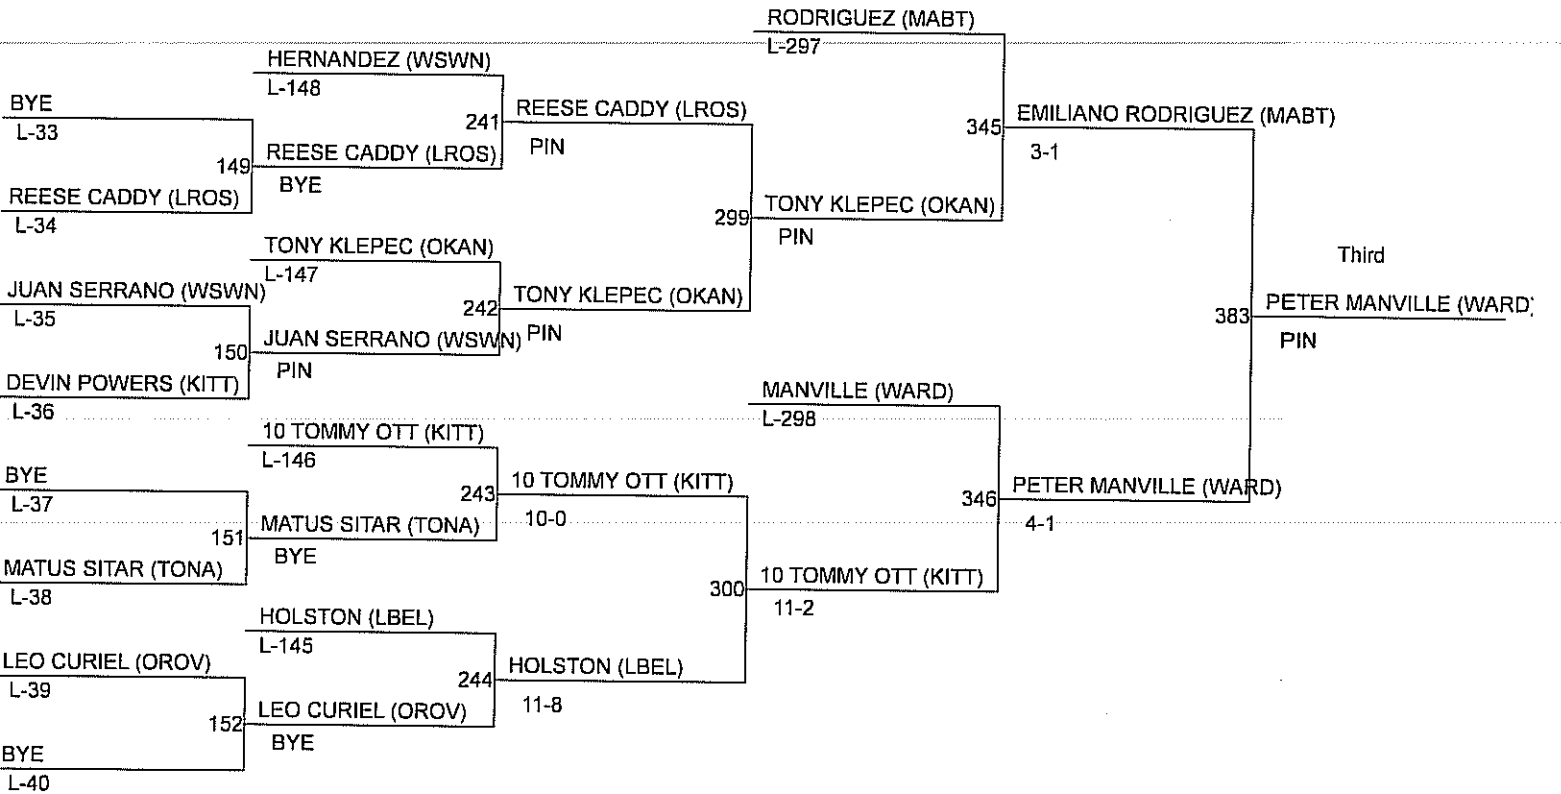

Districts 5-6 B Sub-Regional 2015

Weight Class : 132

1. 11 TREVOR PETERSON (TONA)
2. 12 OSCAR PAKOOTAS (LROS)
3. 11 PETER MANVILLE (WARD)
4. 12 EMILIANO RODRIGUEZ (MABT)
5. 10 TOMMY OTT (KITT)
6. 11 TONY KLEPEC (OKAN)