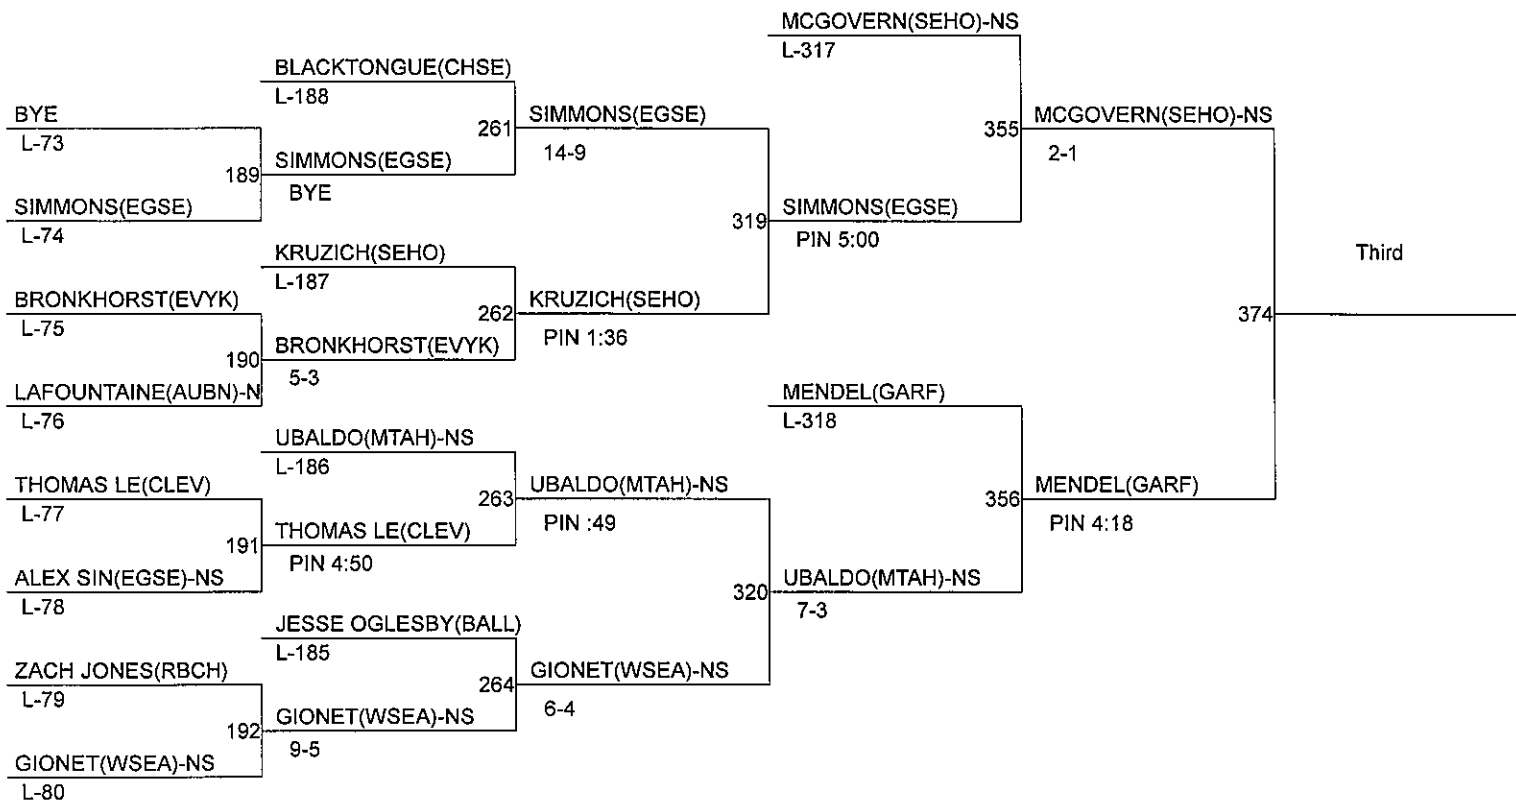

RETURN OF THE SEAHAWK

Weight Class : 170

1. GARRET OWEN-BISSON(MTAH)
2. MIGUEL CERVENTES(WSEA)