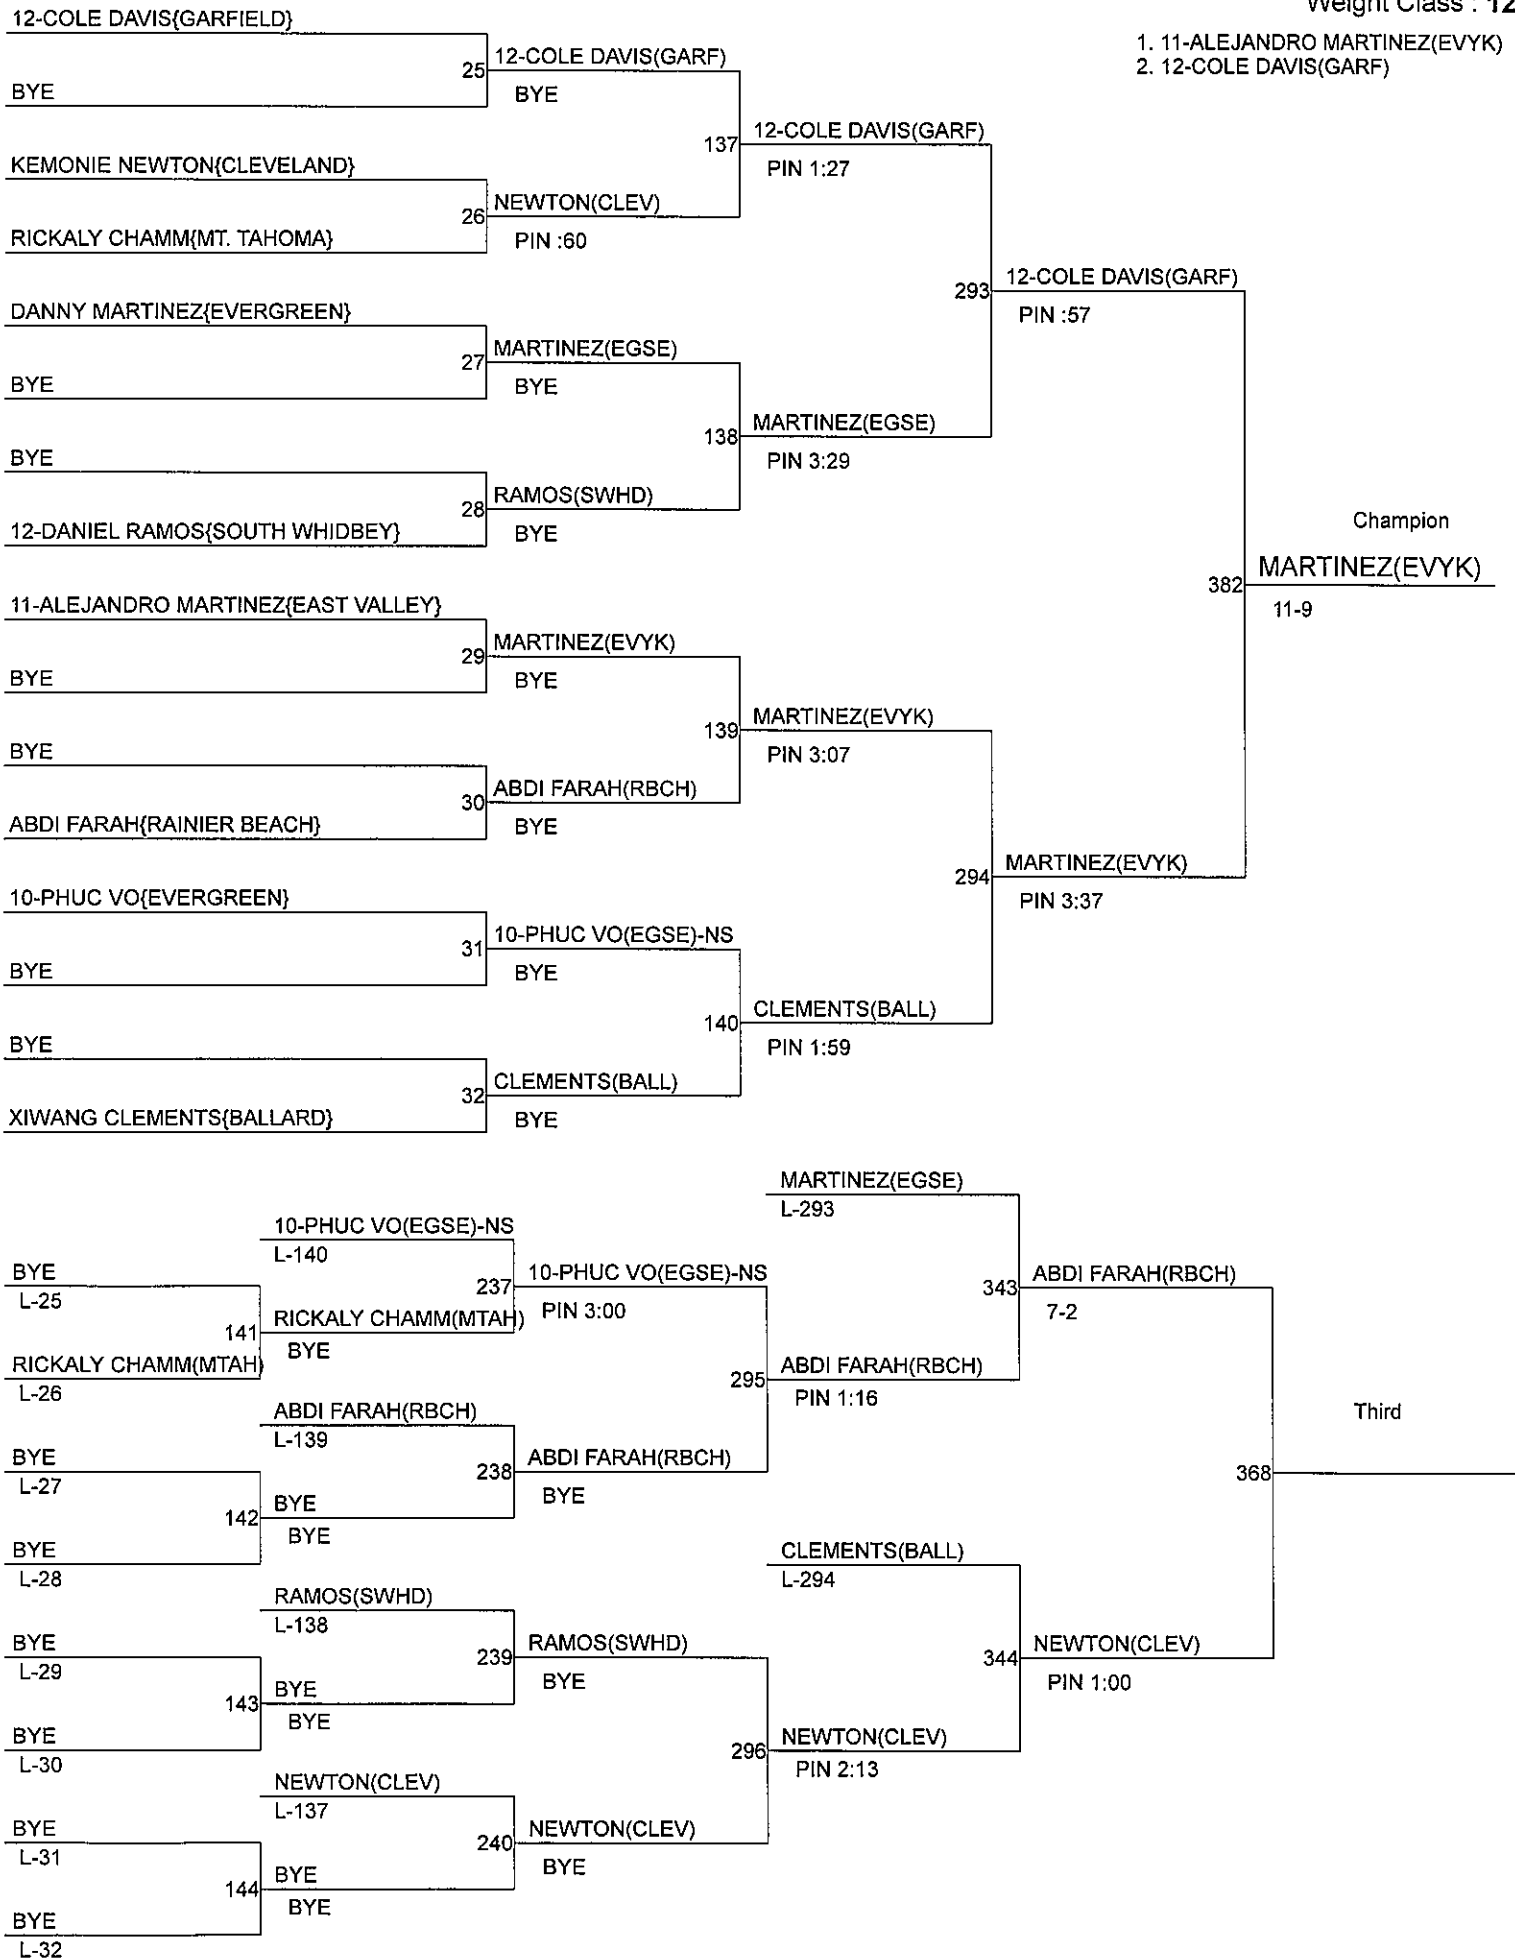

# RETURN OF THE SEAHAWK

Weight Class : 120

- 1. 10-STEPHEN NUGENT(EVYK)
- 2. 10-STEPHEN AGUILAR(EVYK)-NS

**RETURN OF THE SEAHAWK**

Weight Class : 126

- 1. 11-ALEJANDRO MARTINEZ(EVYK)
- 2. 12-COLE DAVIS(GARF)