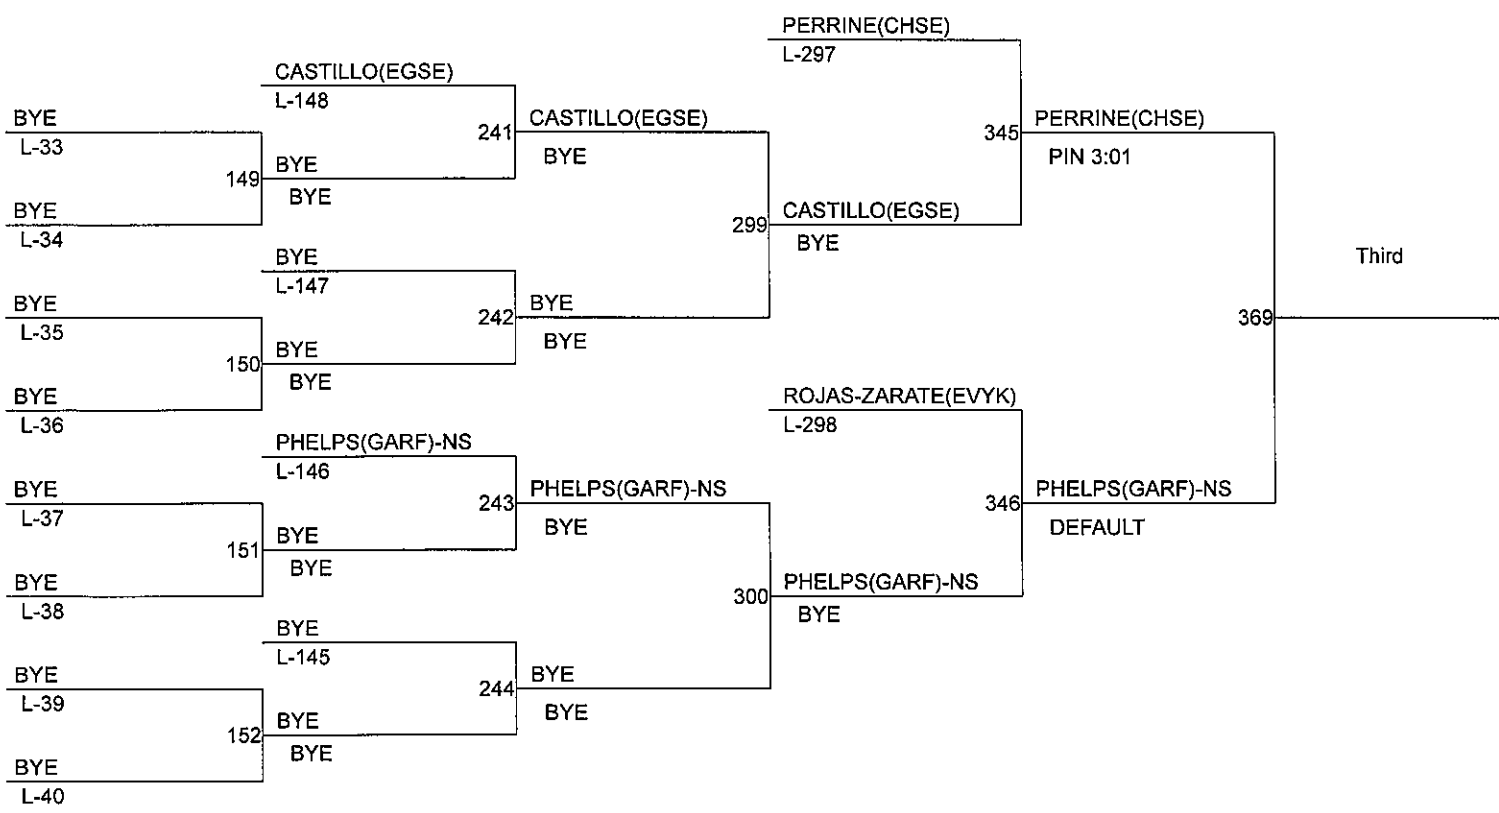

RETURN OF THE SEAHAWK

Weight Class : 132

1. 10-JULIAN FIFIELD(SWHD)
2. BRAYDEN SAUVE(AUBN)