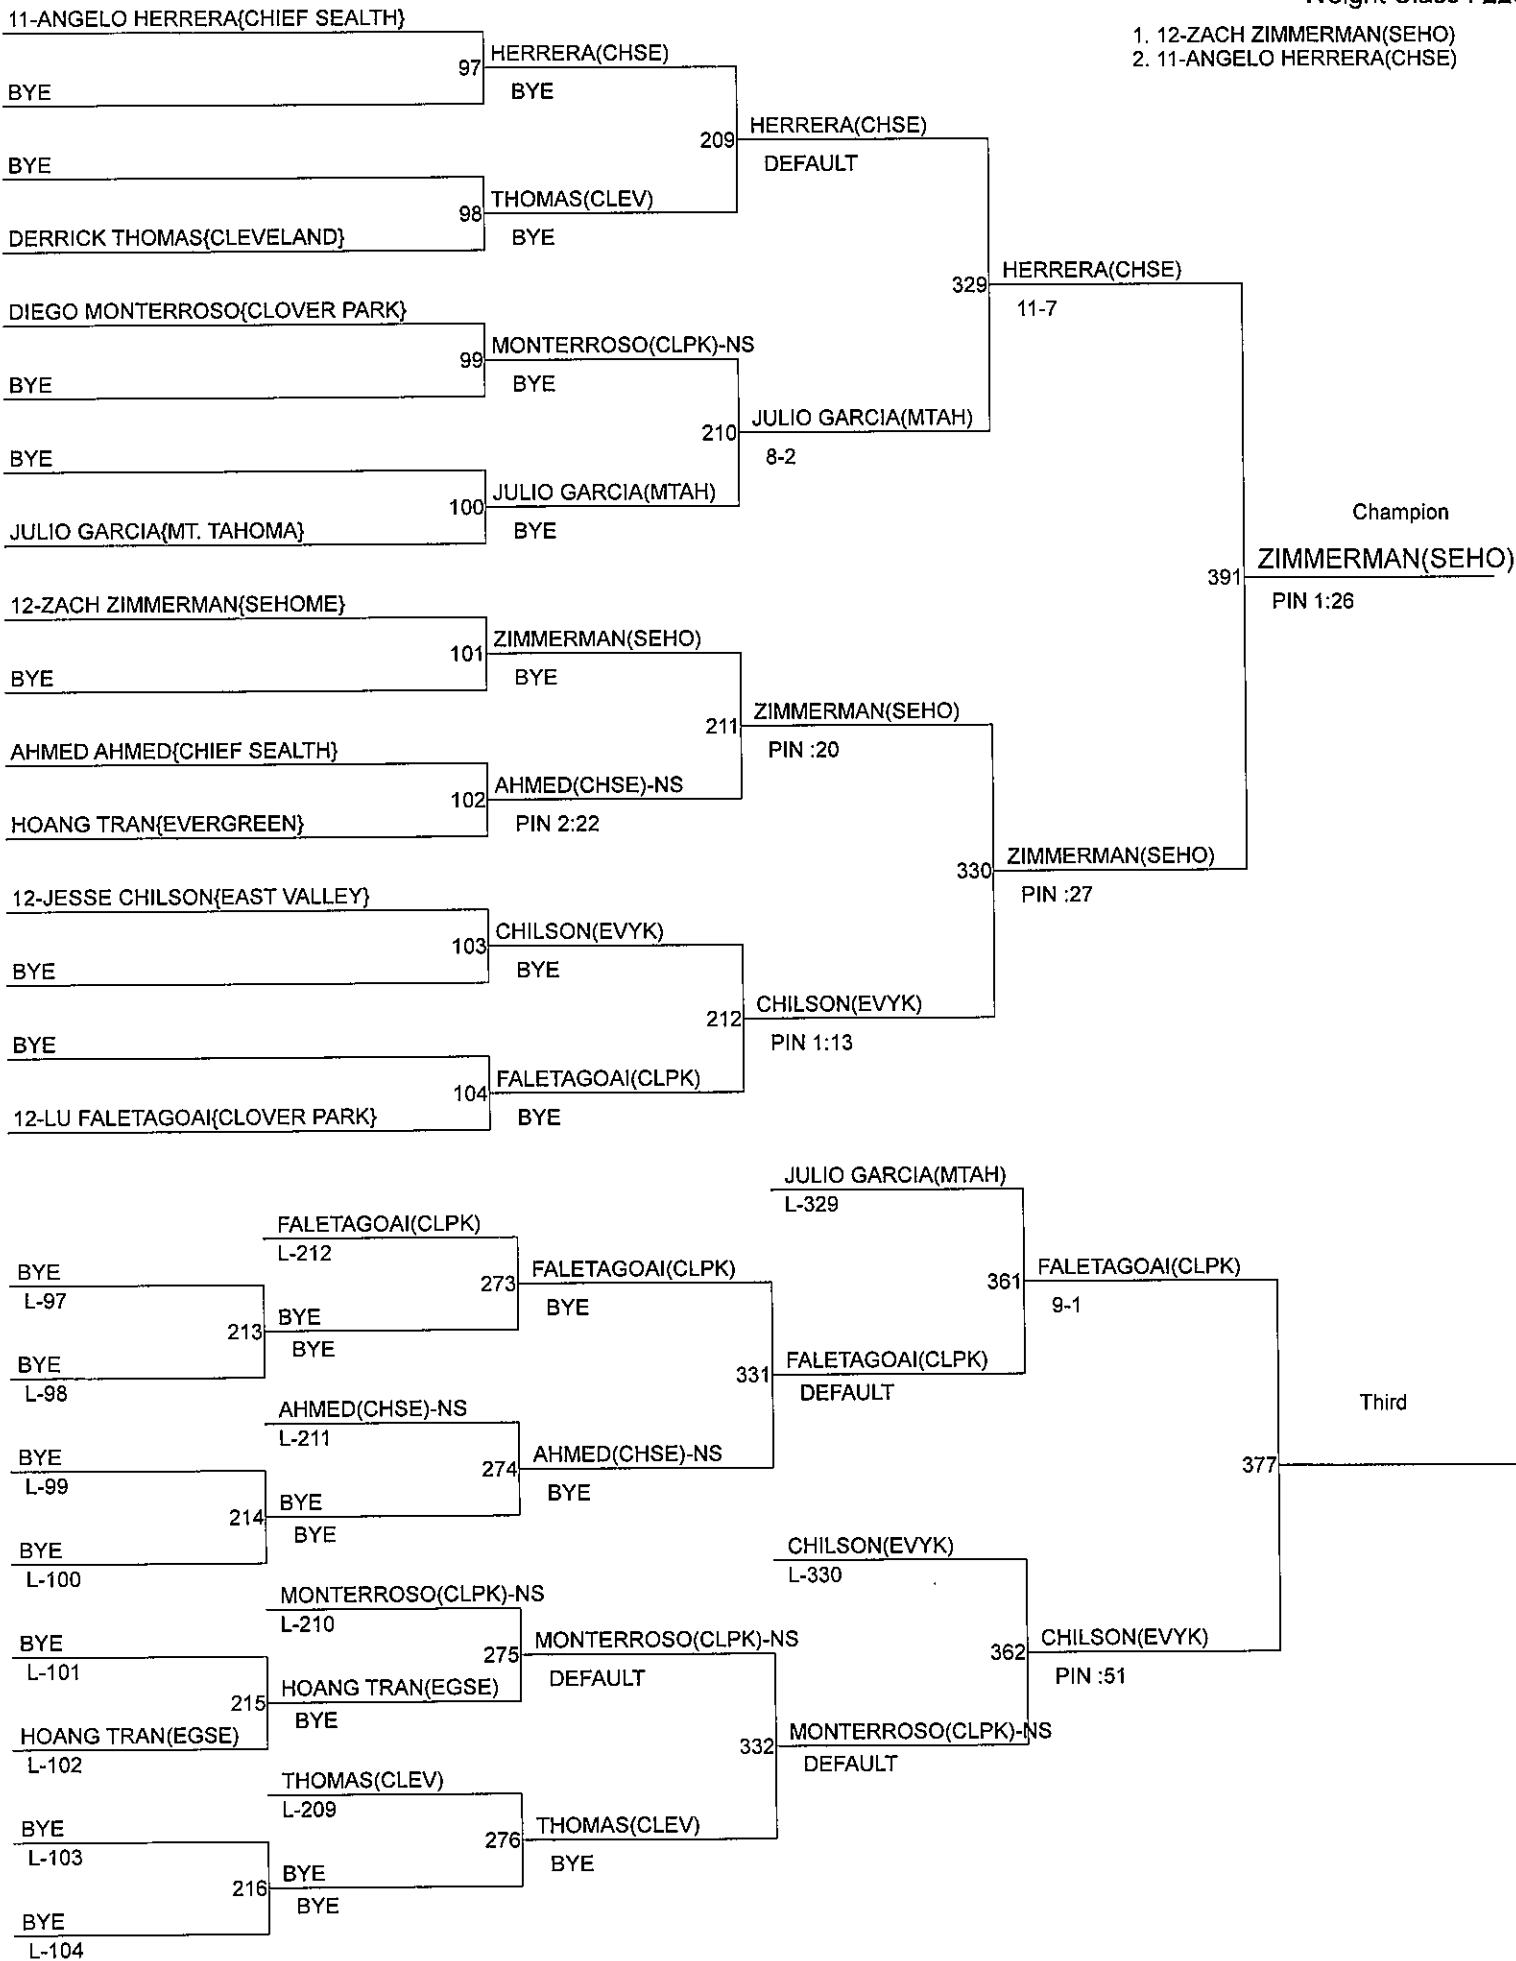

# RETURN OF THE SEAHAWK

Weight Class : 195

- 1. 12-DARON CAMACHO(CHSE)
- 2. CONRADO BARRERA(TYEE)

**RETURN OF THE SEAHAWK**

Weight Class : 220

- 1. 12-ZACH ZIMMERMAN(SEHO)
- 2. 11-ANGELO HERRERA(CHSE)