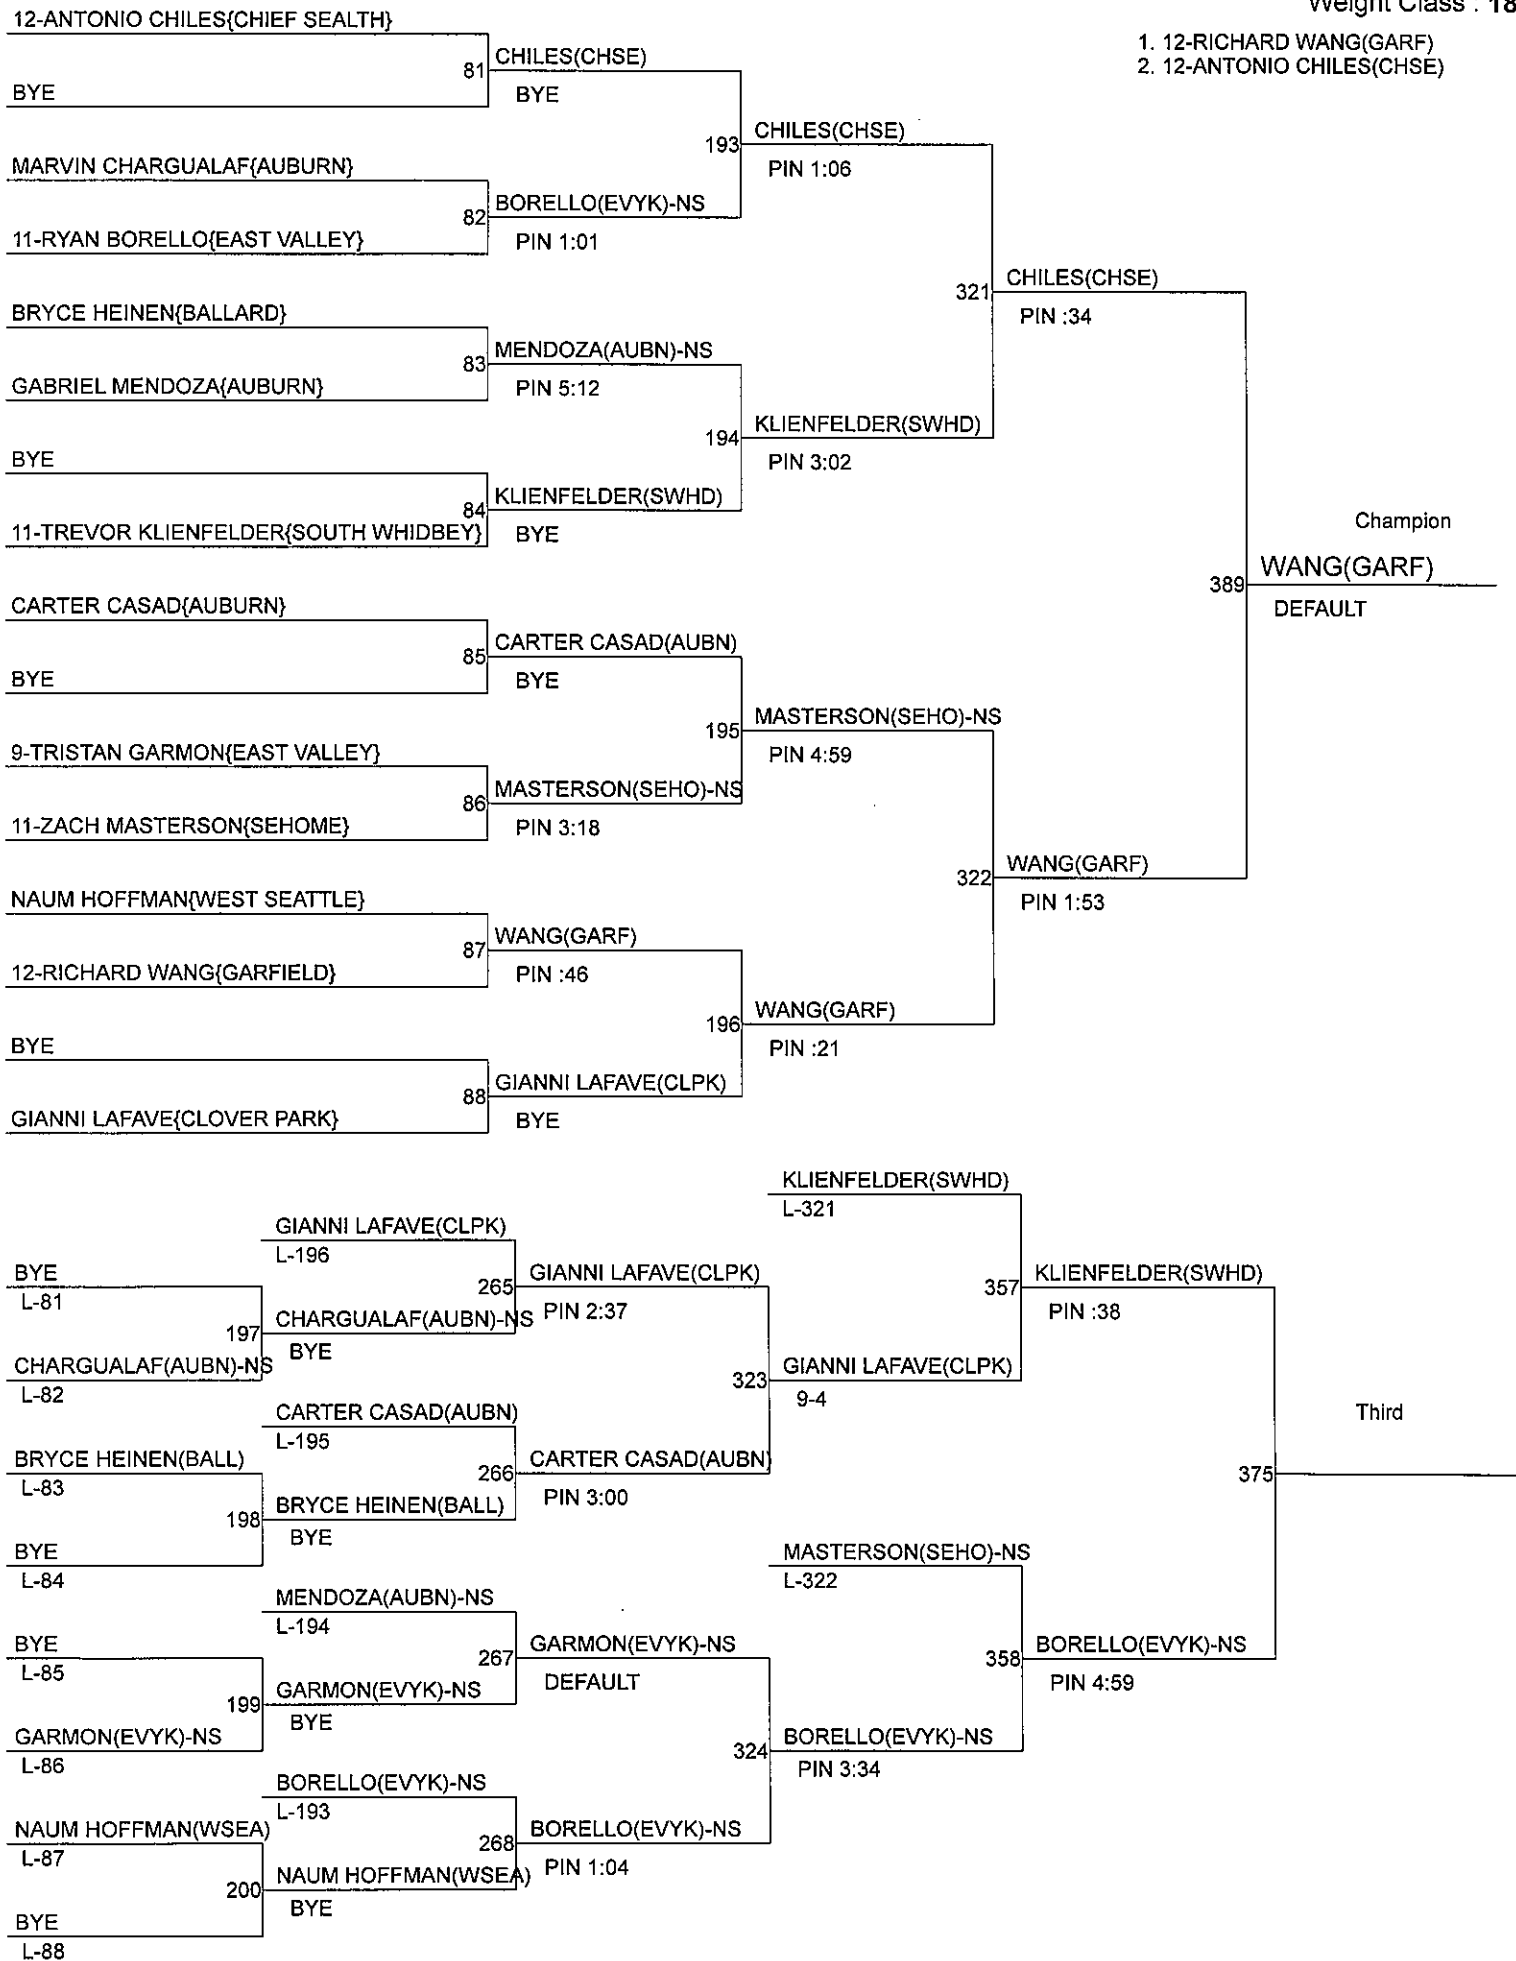

# RETURN OF THE SEAHAWK

Weight Class : 182

- 1. 12-RICHARD WANG(GARF)
- 2. 12-ANTONIO CHILES(CHSE)