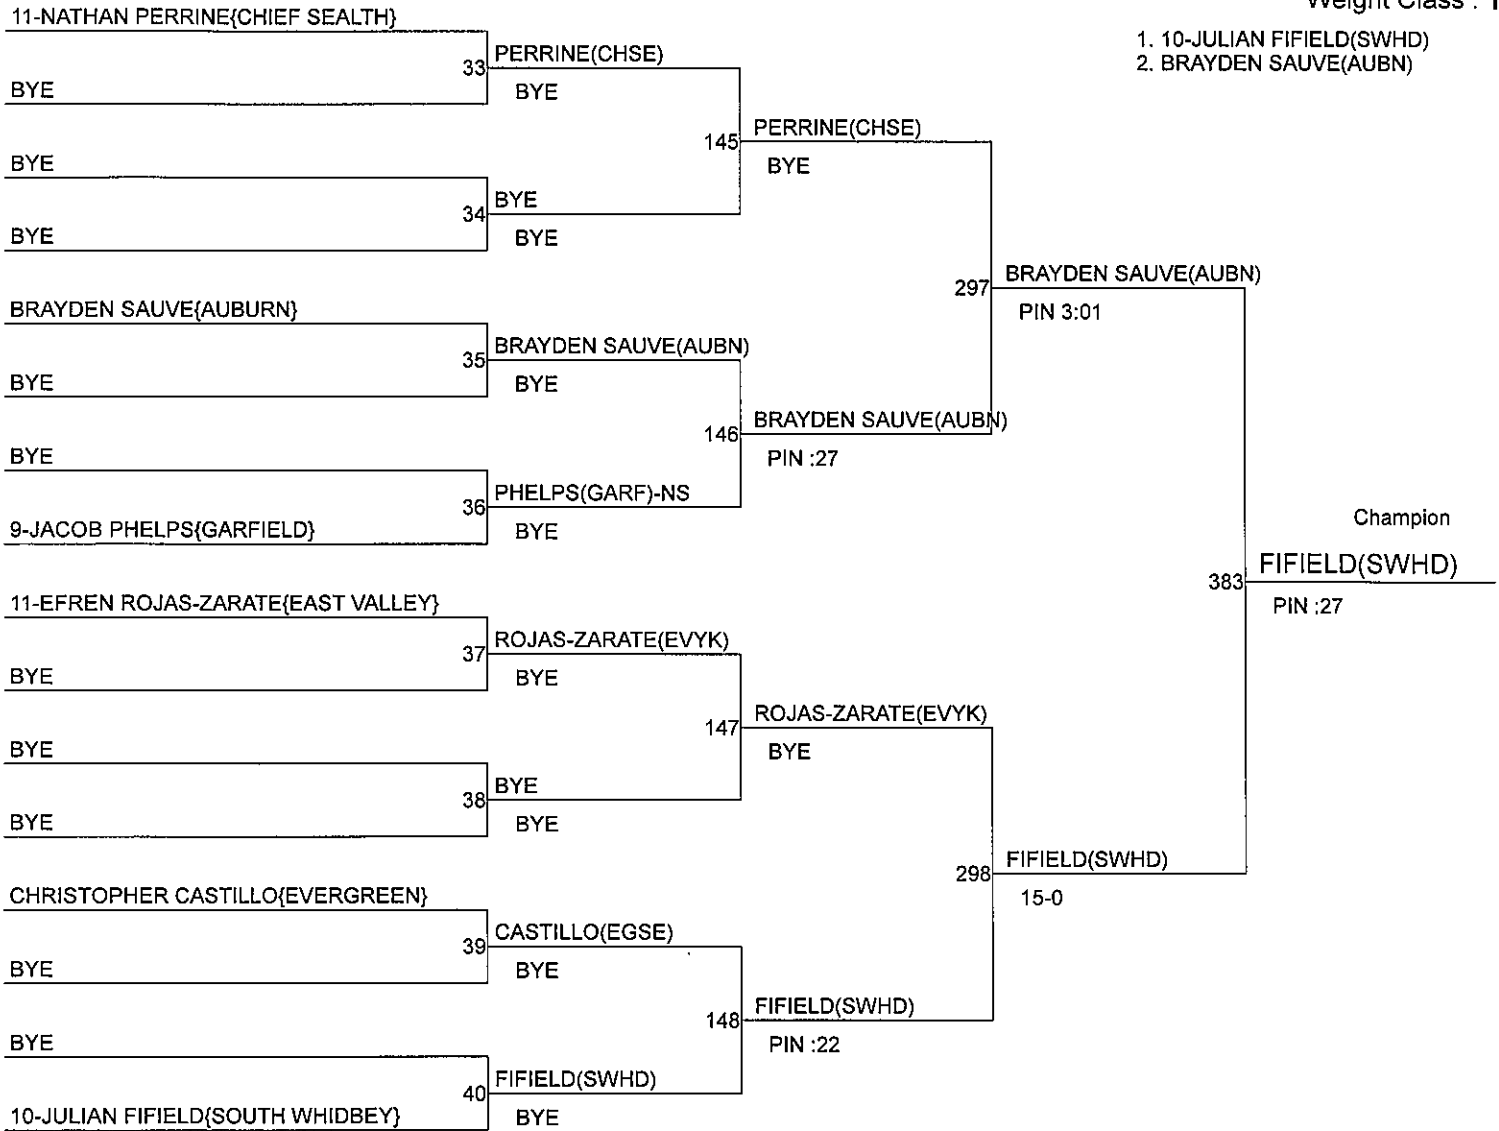

RETURN OF THE SEAHAWK

Weight Class : 132

1. 10-JULIAN FIFIELD(SWHD)
2. BRAYDEN SAUVE(AUBN)