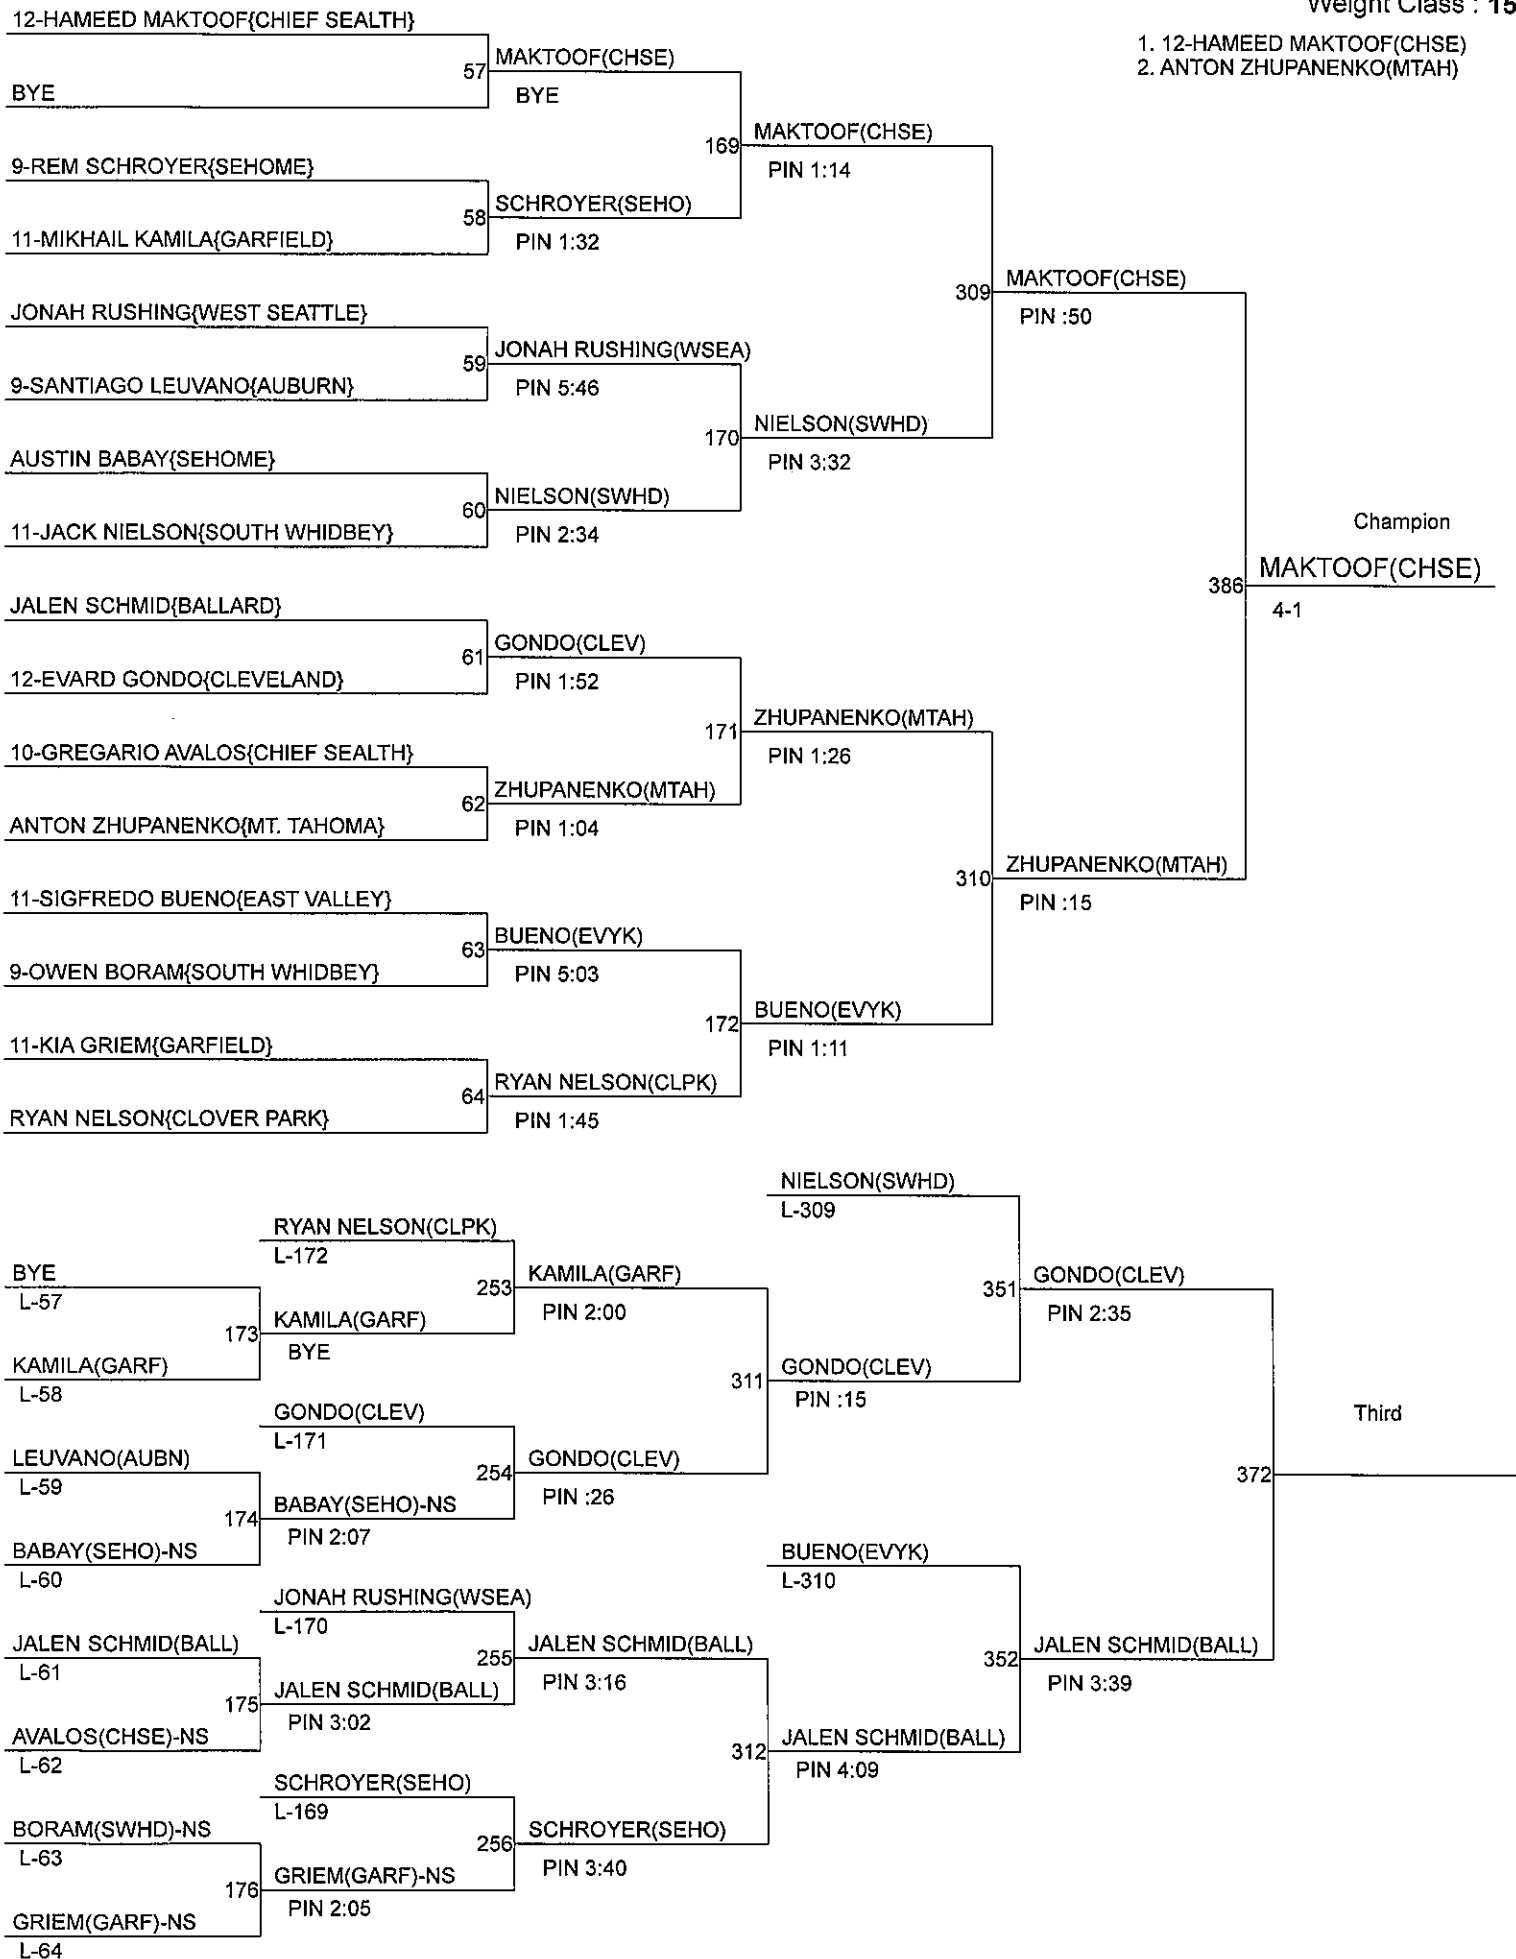

# RETURN OF THE SEAHAWK

Weight Class : 145

- 1. 11-HUNTER NEWMAN(SWHD)
- 2. 11-CHANDLER HEINTZ(SEHO)

# RETURN OF THE SEAHAWK

Weight Class : 152

- 1. 12-HAMEED MAKTOOF(CHSE)
- 2. ANTON ZHUPANENKO(MTAH)