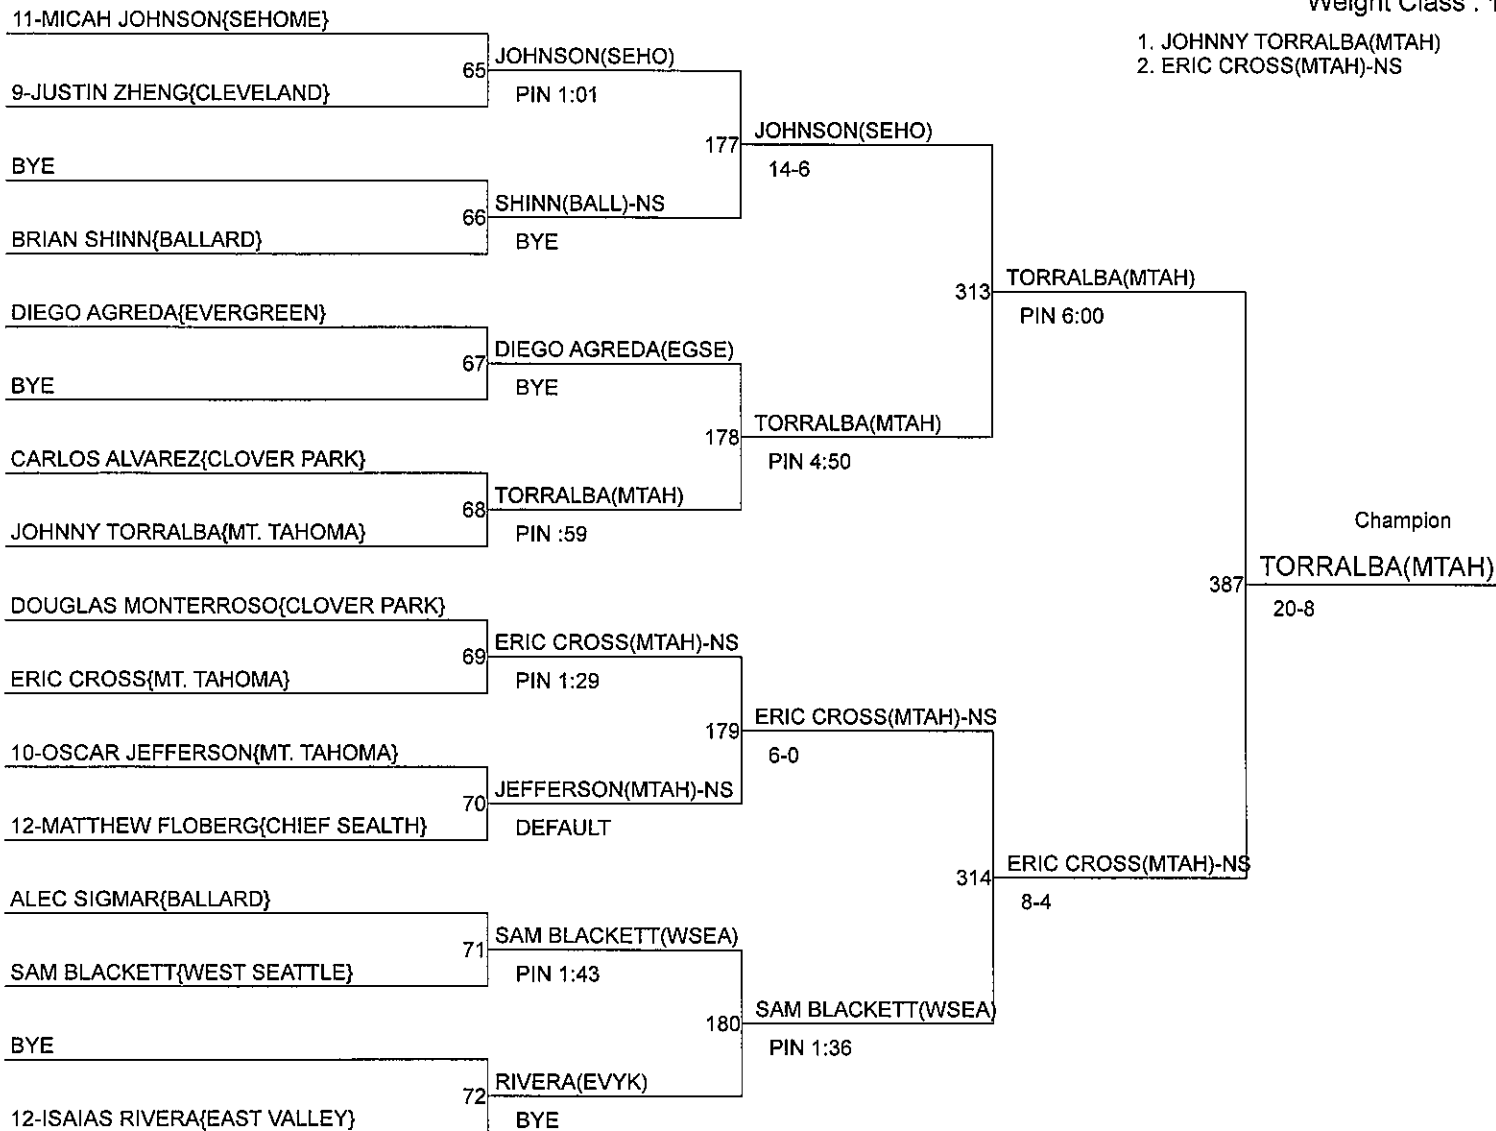

# RETURN OF THE SEAHAWK

Weight Class : 152

- 1. 12-HAMEED MAKTOOF(CHSE)
- 2. ANTON ZHUPANENKO(MTAH)

# RETURN OF THE SEAHAWK

Weight Class : 160

- 1. JOHNNY TORRALBA(MTAH)
- 2. ERIC CROSS(MTAH)-NS