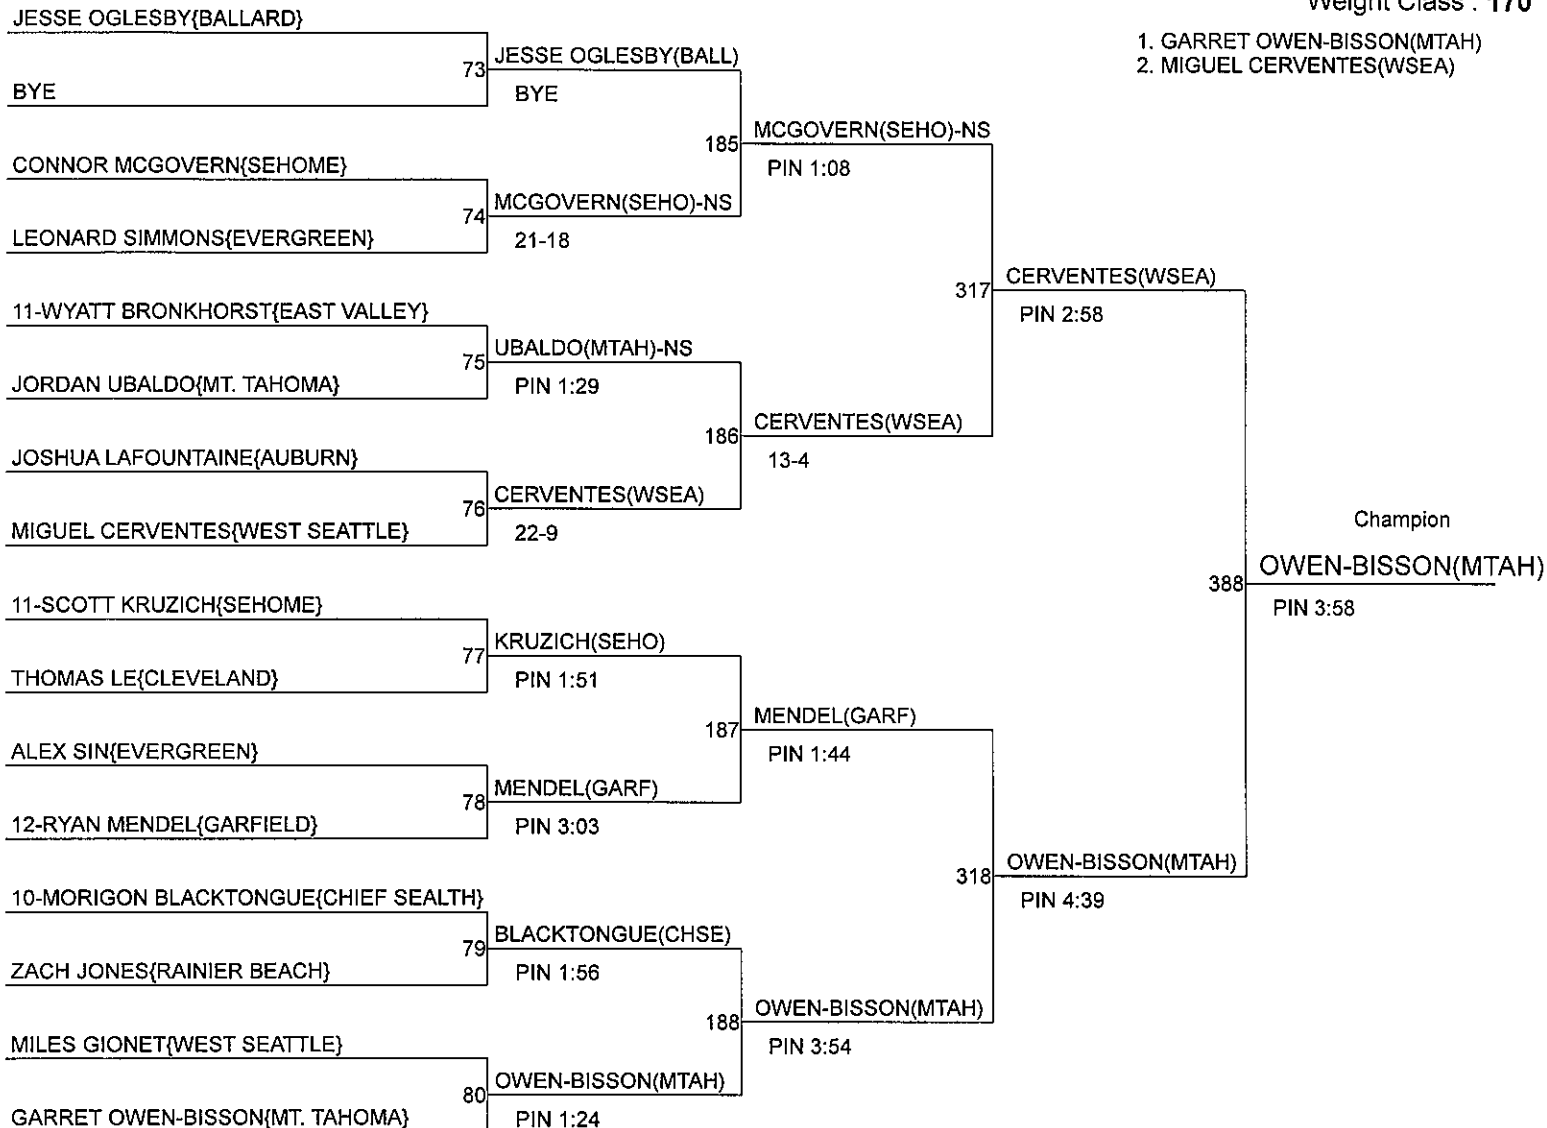

RETURN OF THE SEAHAWK

Weight Class : 170

1. GARRET OWEN-BISSON(MTAH)
2. MIGUEL CERVENTES(WSEA)