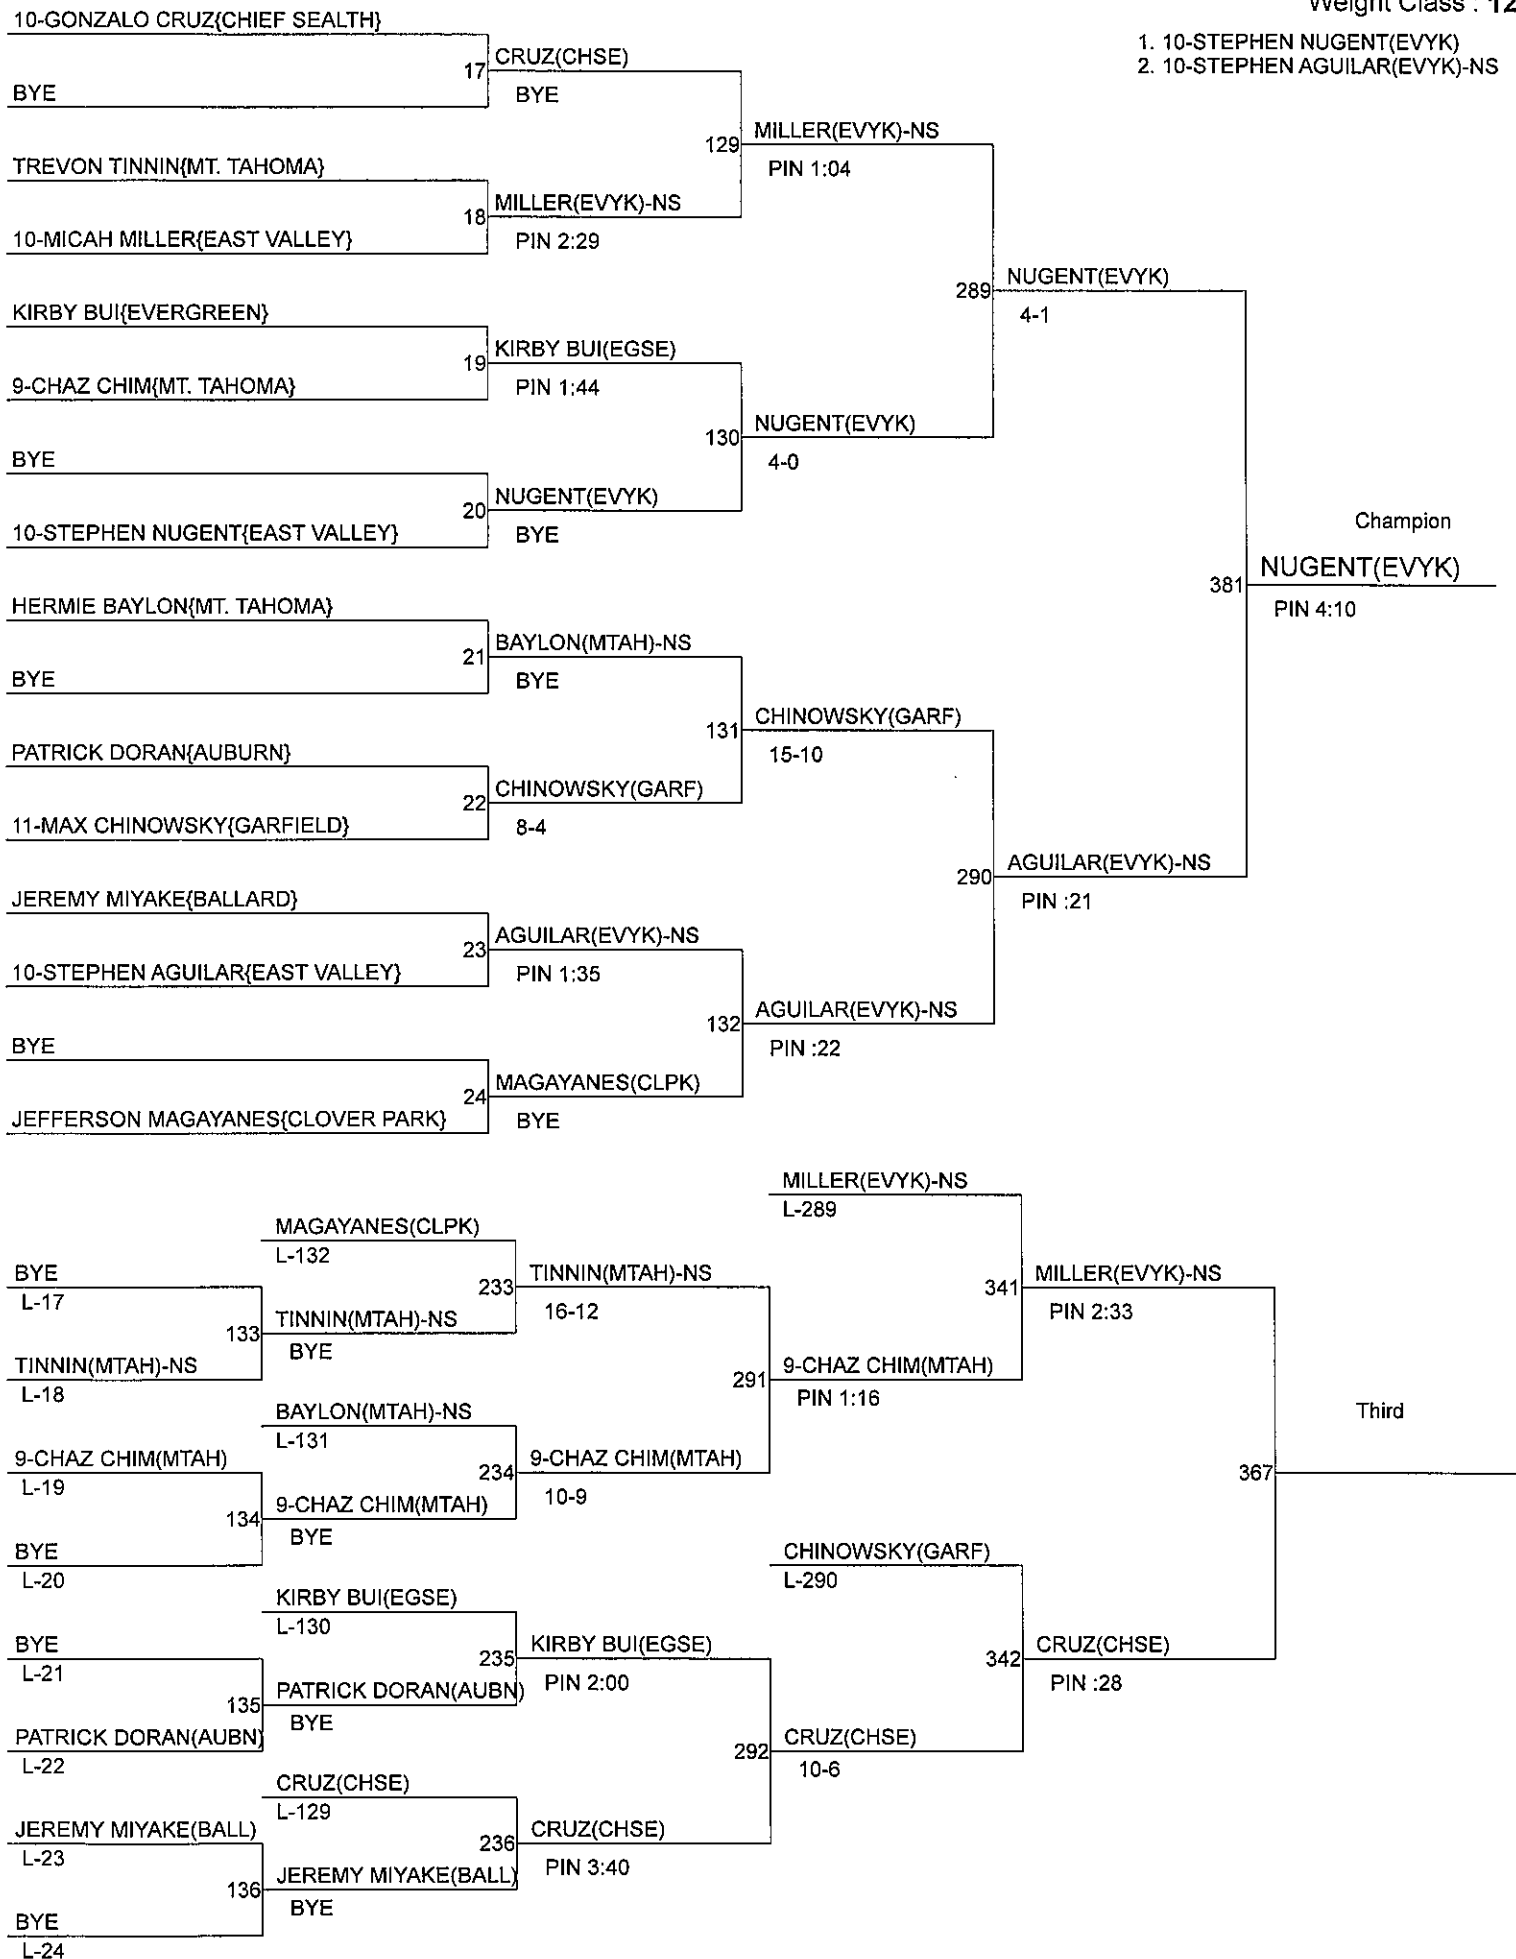

RETURN OF THE SEAHAWK

Weight Class : 120

1. 10-STEPHEN NUGENT(EVYK)
2. 10-STEPHEN AGUILAR(EVYK)-NS