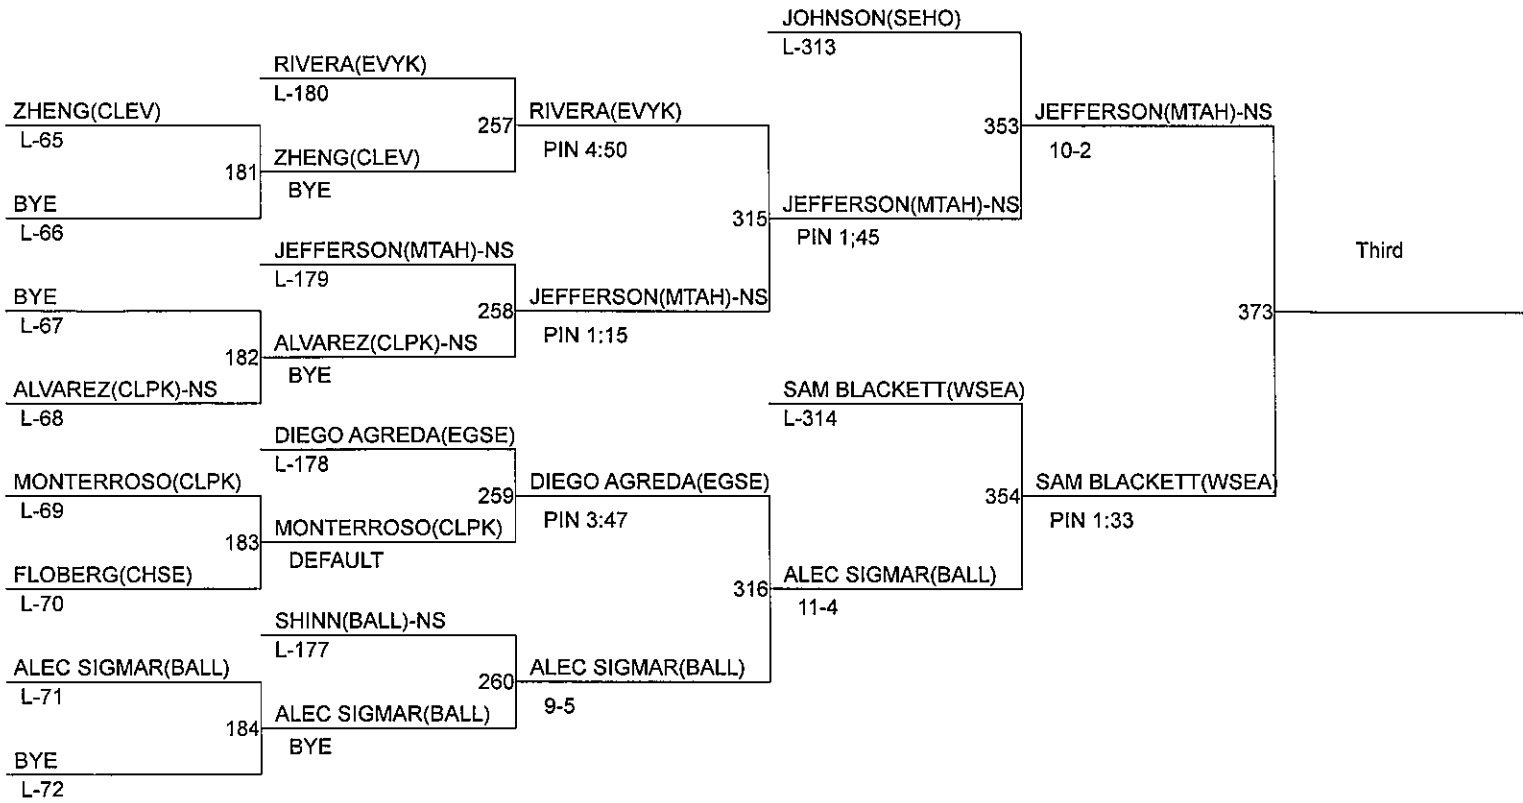

# RETURN OF THE SEAHAWK

Weight Class : 152

- 1. 12-HAMEED MAKTOOF(CHSE)
- 2. ANTON ZHUPANENKO(MTAH)

# RETURN OF THE SEAHAWK

Weight Class : 160

- 1. JOHNNY TORRALBA(MTAH)
- 2. ERIC CROSS(MTAH)-NS