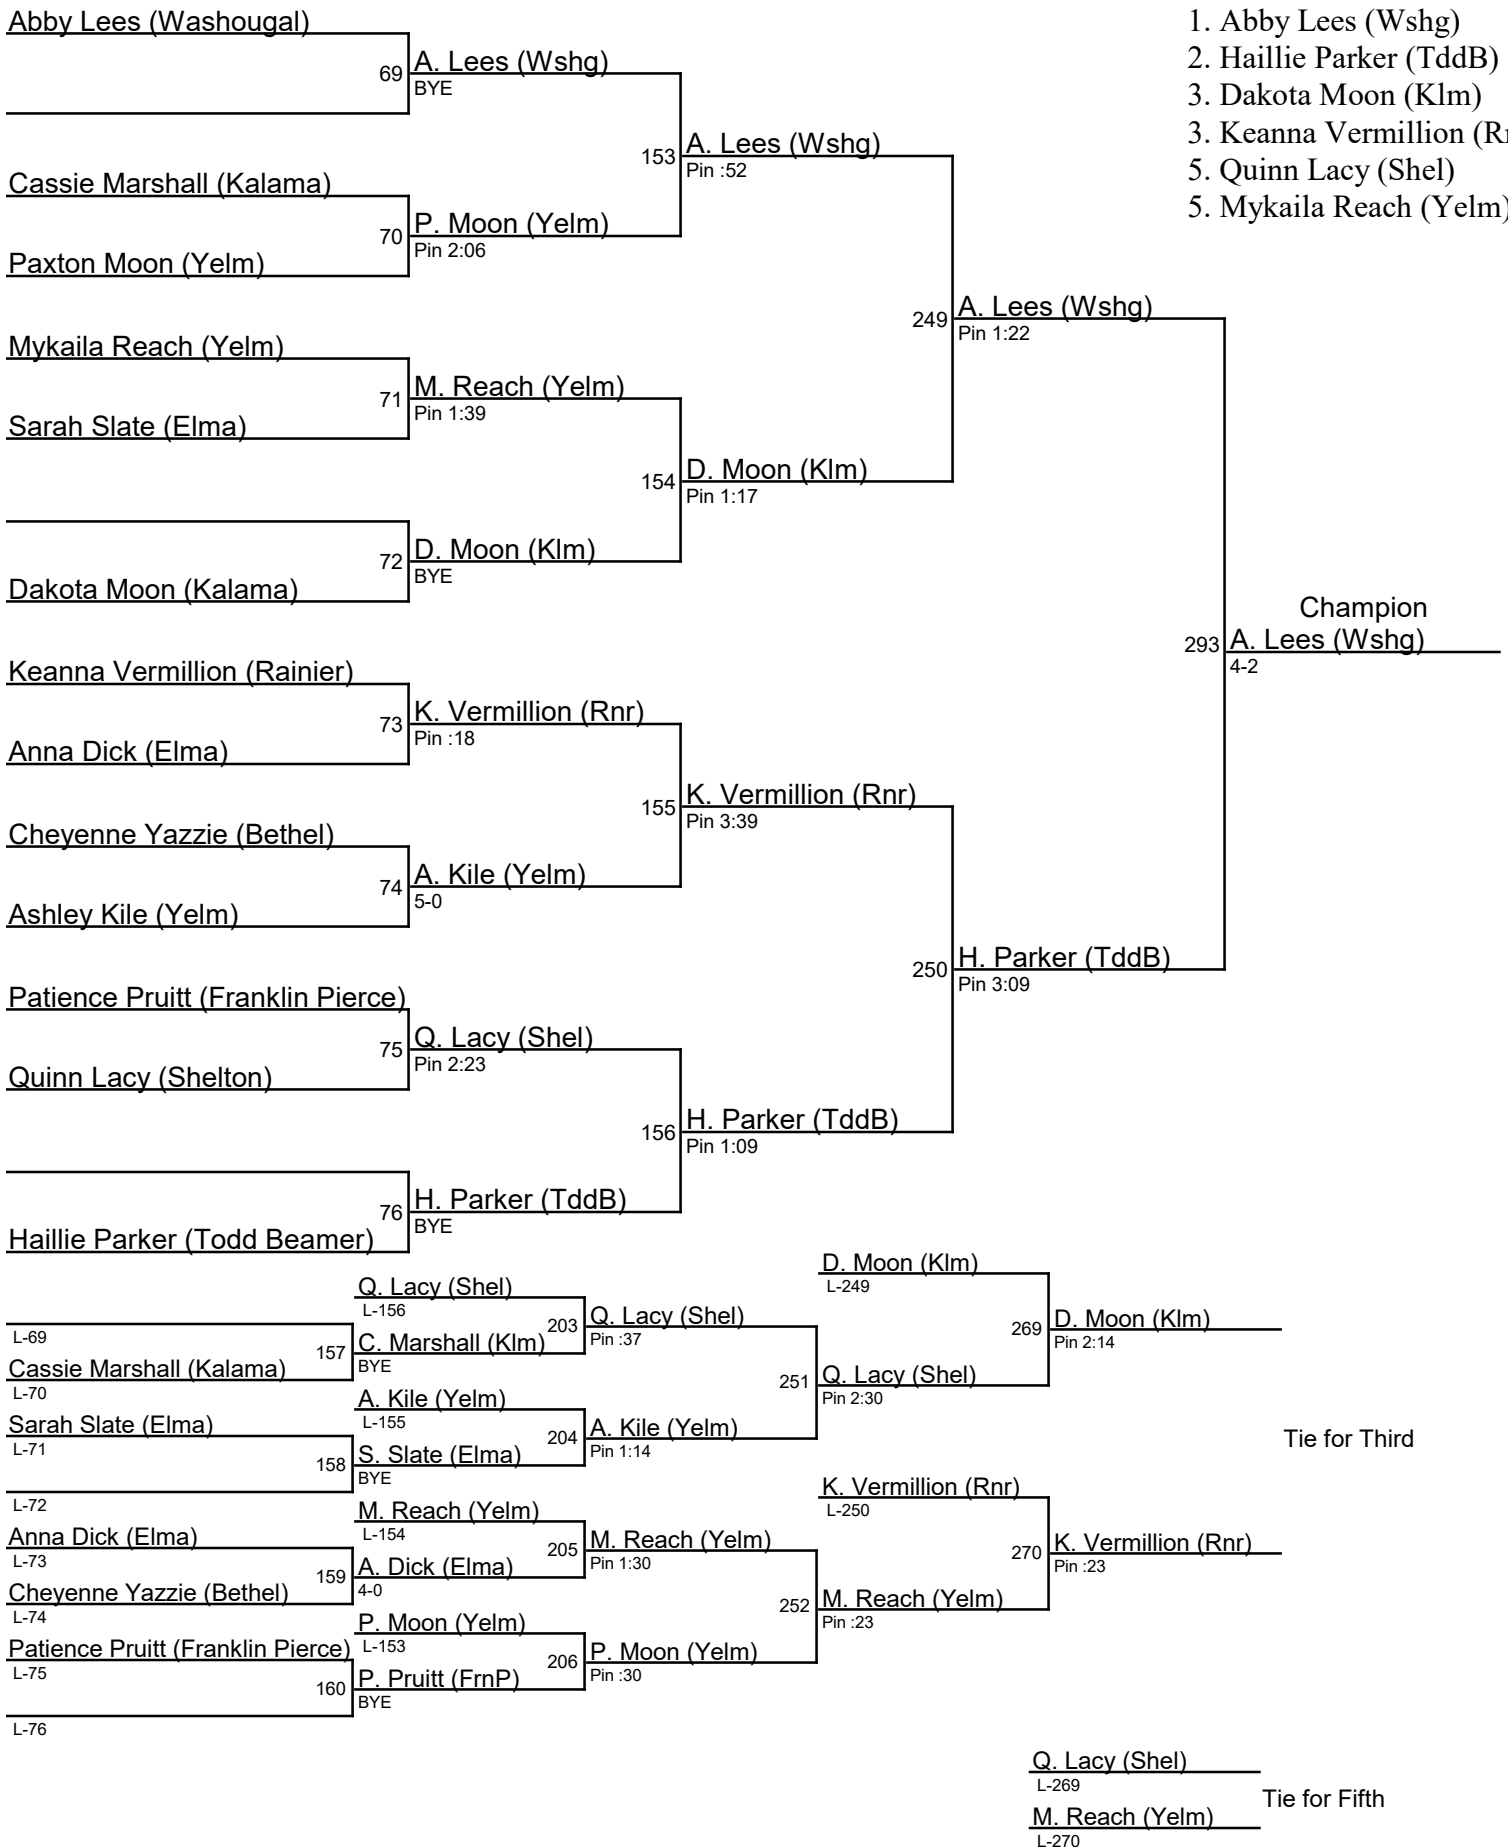

Jump on in 2015 b / 190

1. Abby Lees (Wshg)
2. Haillie Parker (TddB)
3. Dakota Moon (Klm)
3. Keanna Vermillion (Rnr)
5. Quinn Lacy (Shel)
5. Mykaila Reach (Yelm)