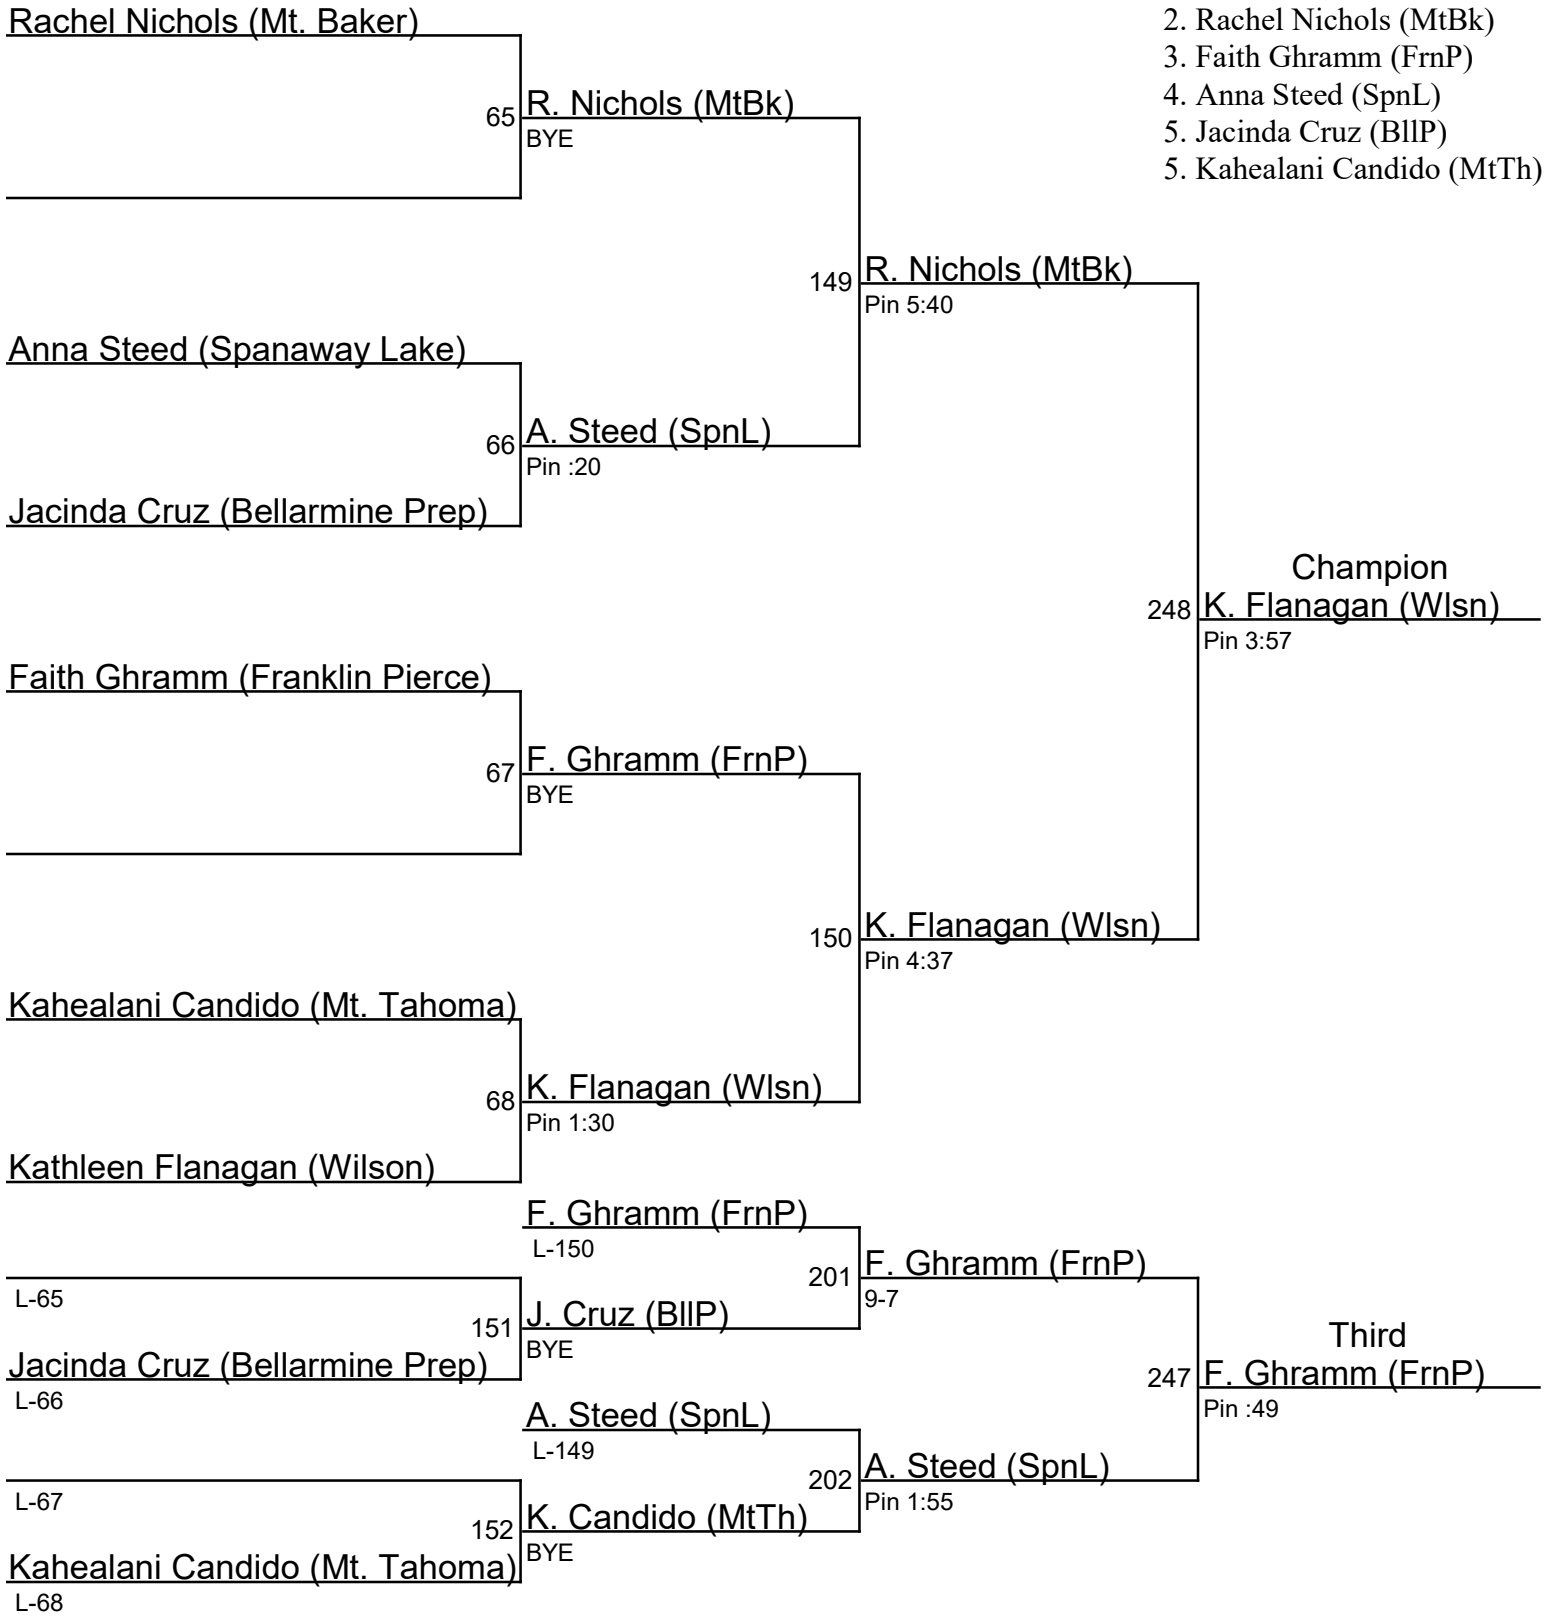

M. Aparis (Dctr)  
L-195

Tie for Fifth

L. Zemke (Enmc)  
L-196

**Jump on in 2015 b / 155**

**Jump on in 2015 b / 170**

1. Kathleen Flanagan (Wlsn)
2. Rachel Nichols (MtBk)
3. Faith Ghramm (FrnP)
4. Anna Steed (SpnL)
5. Jacinda Cruz (BIIP)
5. Kahealani Candido (MtTh)