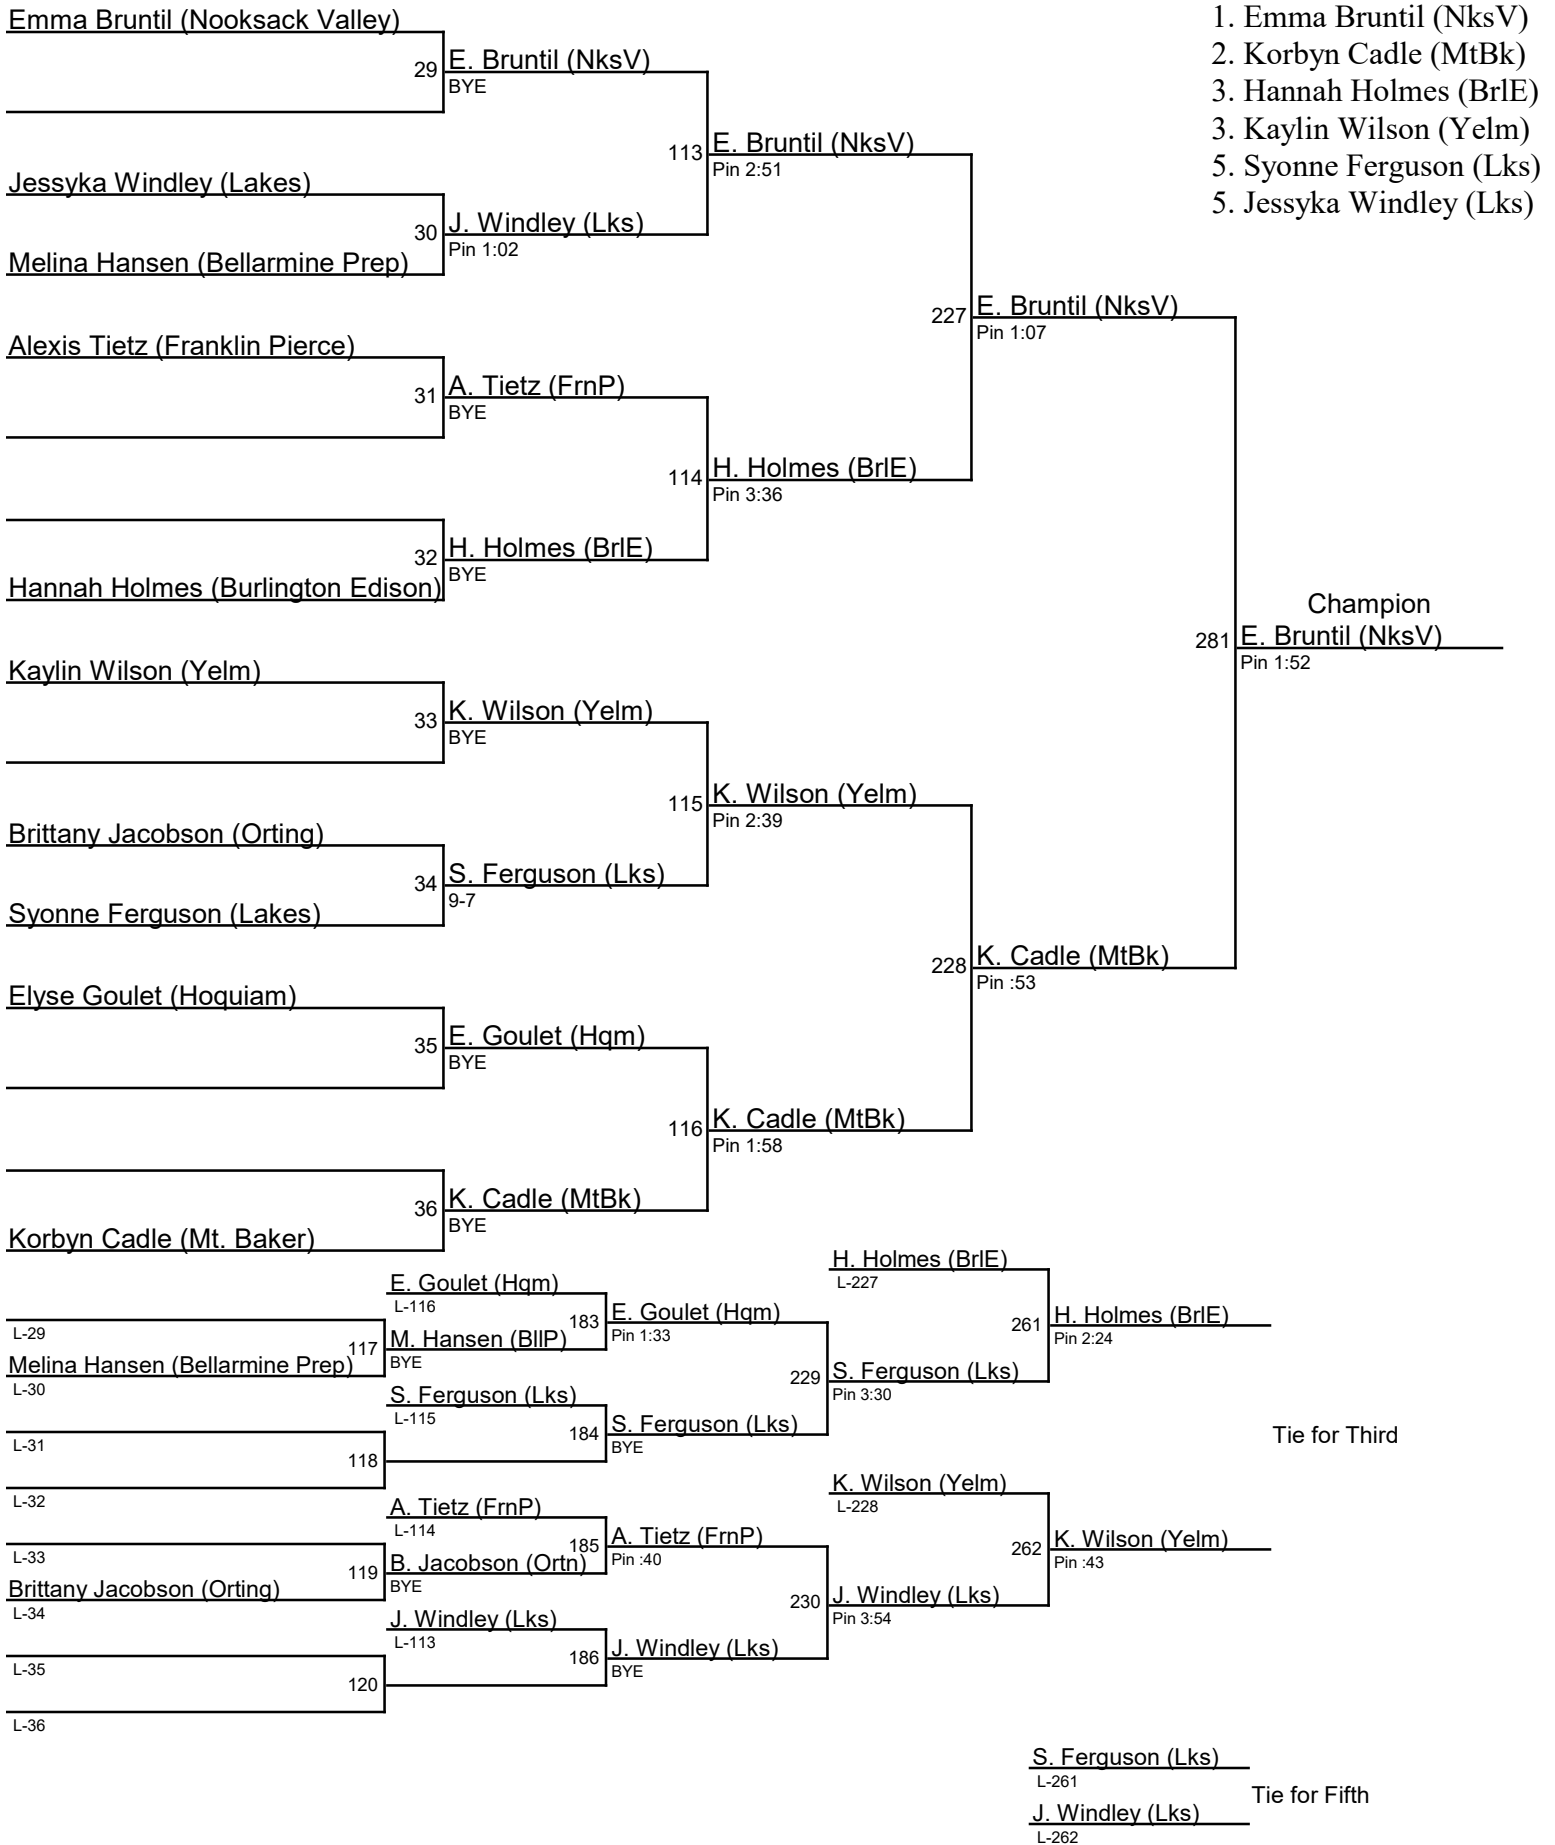

Jump on in 2015 b / 130