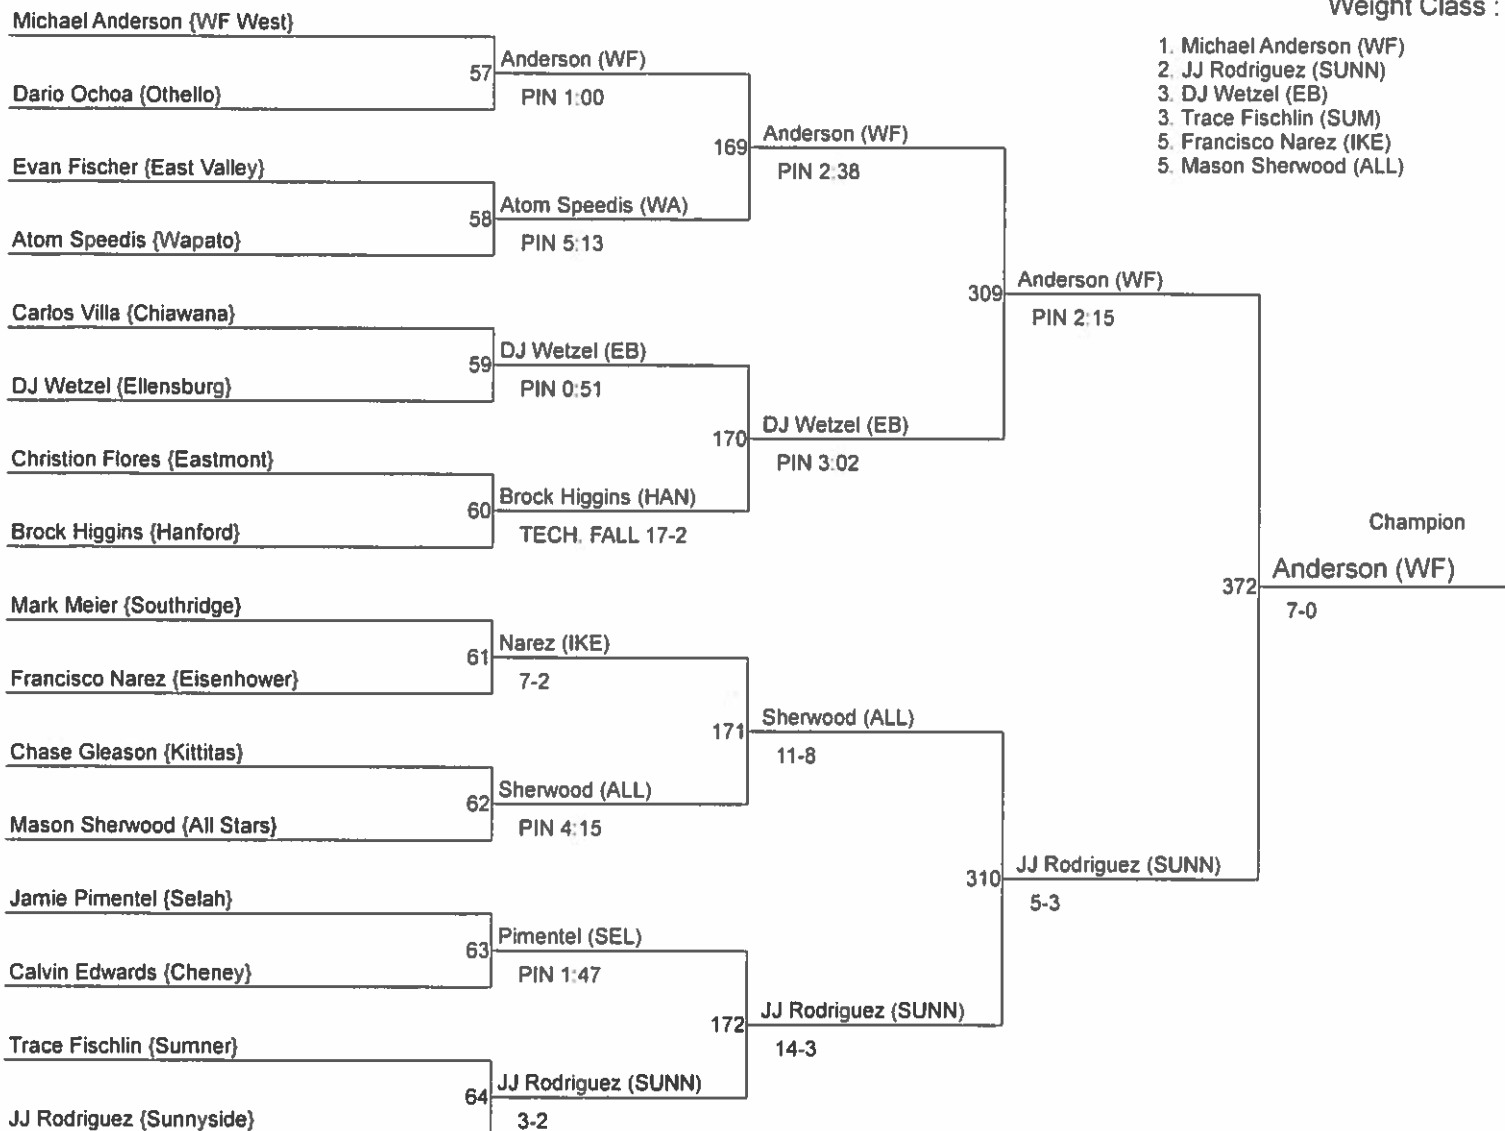

Ray Westberg Invite

Weight Class : 152

1. Michael Anderson (WF)
2. JJ Rodriguez (SUNN)
3. DJ Wetzel (EB)
3. Trace Fischlin (SUM)
5. Francisco Narez (IKE)
5. Mason Sherwood (ALL)