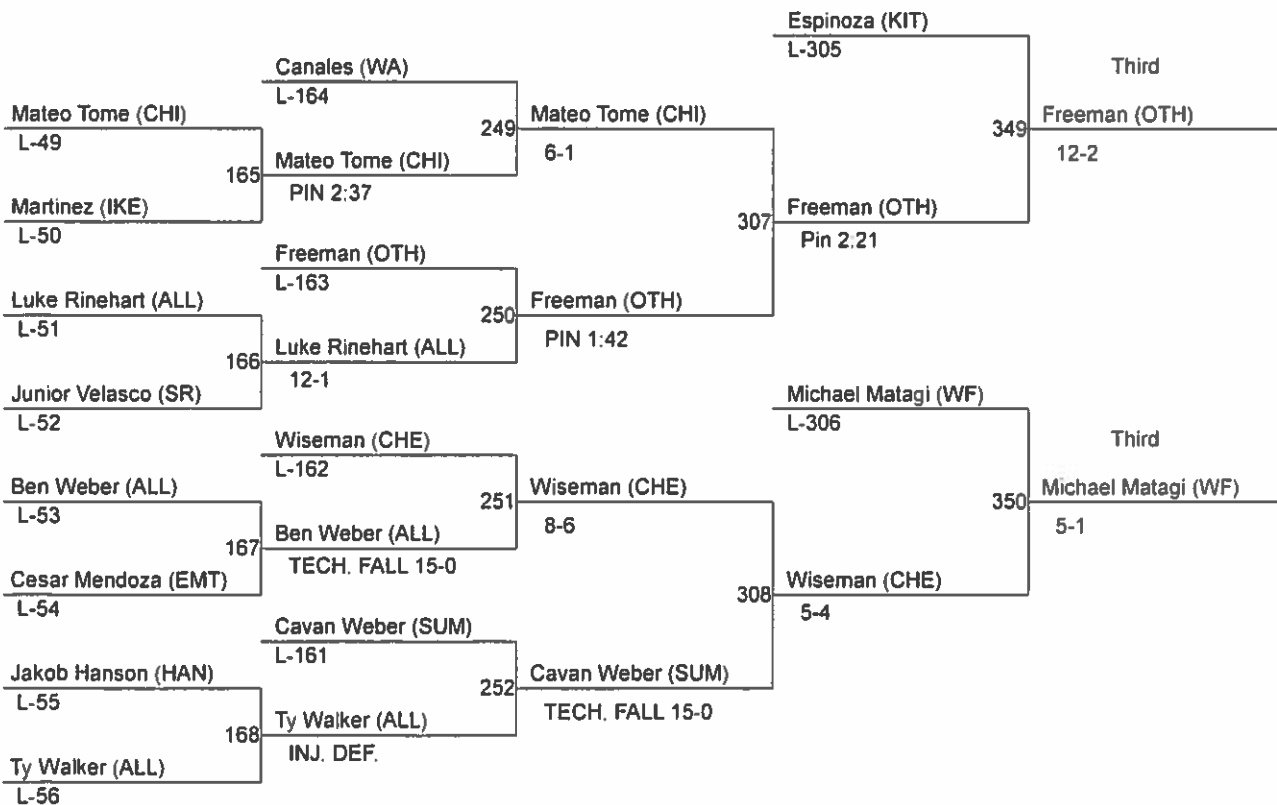

- 1. Elisa Romero (SUNN)
- 2. Alex Vaca (WA)
- 3. Xavier Valasco (SR)
- 3. Mathew Harris (SEL)
- 5. Ethan Lund (WF)
- 5. Marcus Peterson (SUM)

Ray Westberg Invite

Weight Class : 126

- 1. Jacob Mendoza (SUNN)
- 2. Mikael Failor (SR)
- 3. Edwin Alvarez (OTH)
- 3. Jacob Reynold (WA)
- 5. Alex Guevara (ALL)
- 5. Will Alexander (WF)

Ray Westberg Invite

Weight Class : 132

1. Josiah Rodriguez (SUNN)
2. Julian Alonso (IKE)
3. Cesar Flores (SR)
3. Tucker Wooding (SUM)
5. Cesar Brizuela (WA)
5. Jonathan Miranda (CHI)

Ray Westberg Invite

Weight Class : 138

1. Carlos Lopez (SEL)
2. Damon Thomas (WF)
3. Bobby Kasma (CHI)
3. Allen Moyer (SUNN)
5. Logan Sigler (ALL)
5. Nathan James (SUM)

Ray Westberg Invite

Weight Class : 145

1. Garrett Cheney (EB)
2. Diego Castaneda (SUNN)
3. Collin Freeman (OTH)
3. Michael Matagi (WF)
5. Daniel Espinoza (KIT)
5. Cameron Wiseman (CHE)