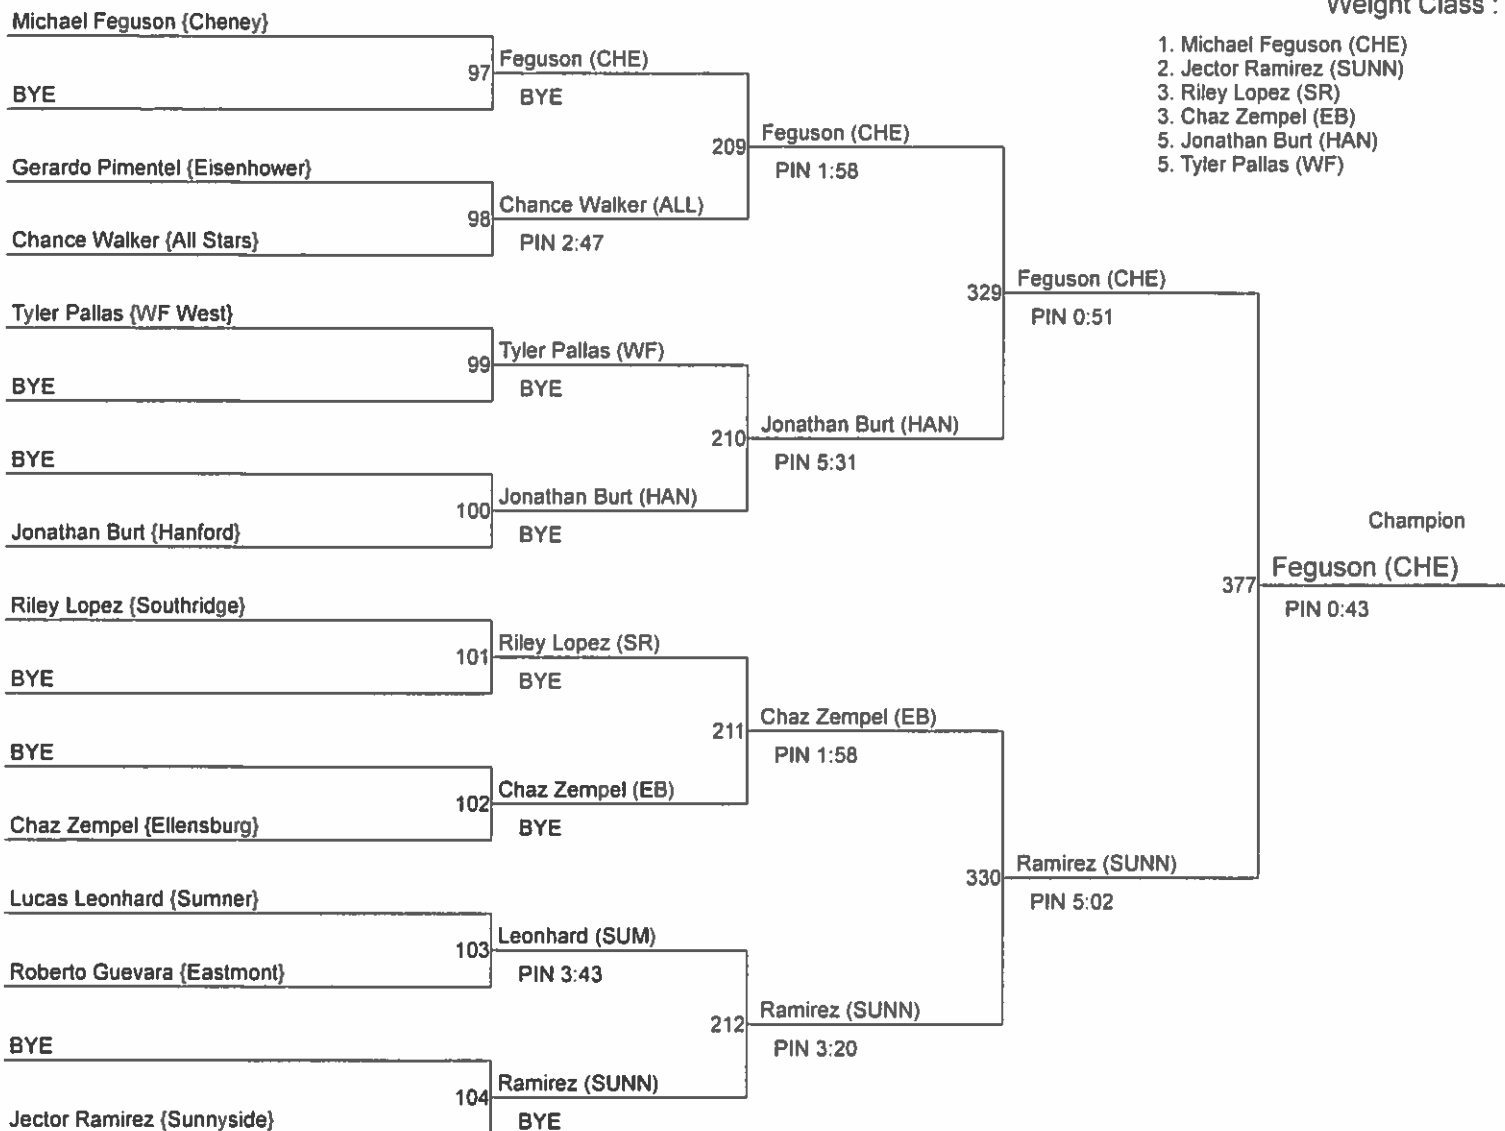

Ray Westberg Invite

Weight Class : 220

1. Michael Feguson (CHE)
2. Jector Ramirez (SUNN)
3. Riley Lopez (SR)
3. Chaz Zempel (EB)
5. Jonathan Burt (HAN)
5. Tyler Pallas (WF)