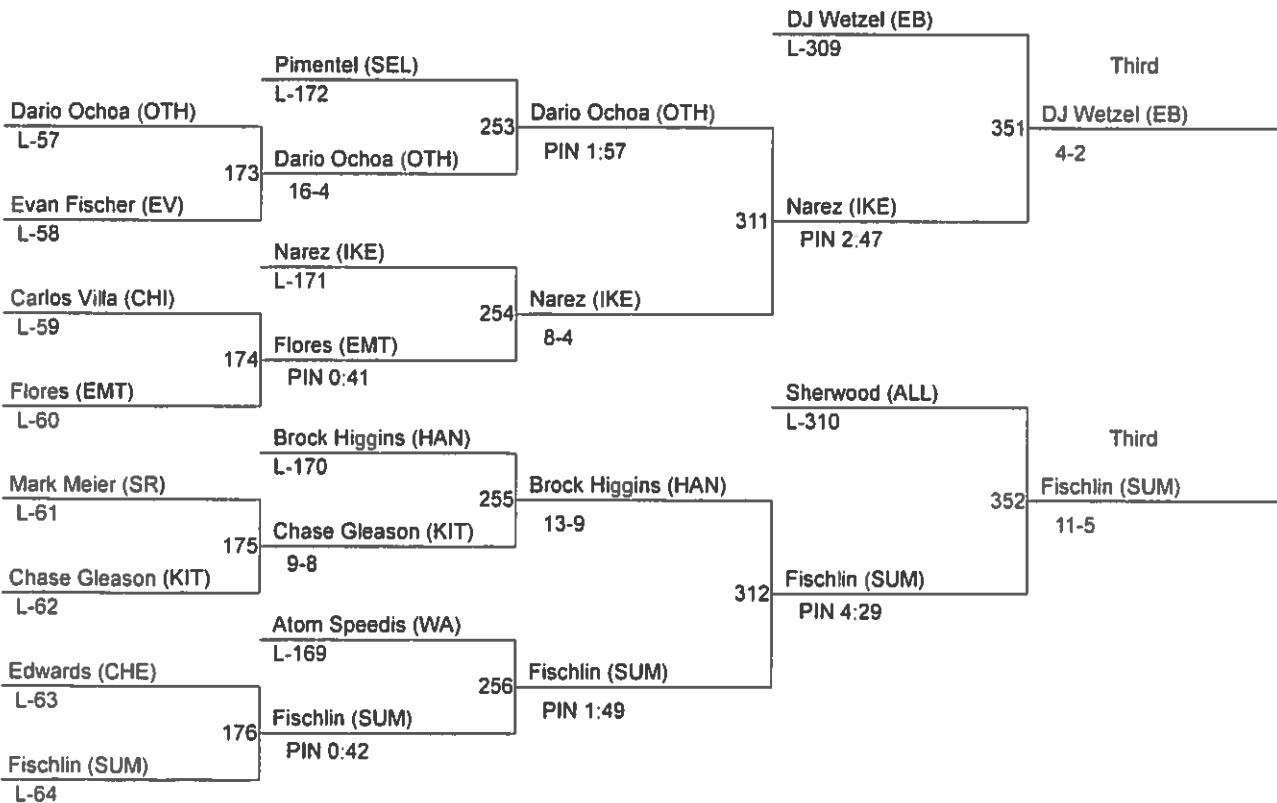

Ray Westberg Invite

Weight Class : 152

1. Michael Anderson (WF)
2. JJ Rodriguez (SUNN)
3. DJ Wetzel (EB)
3. Trace Fischlin (SUM)
5. Francisco Narez (IKE)
5. Mason Sherwood (ALL)