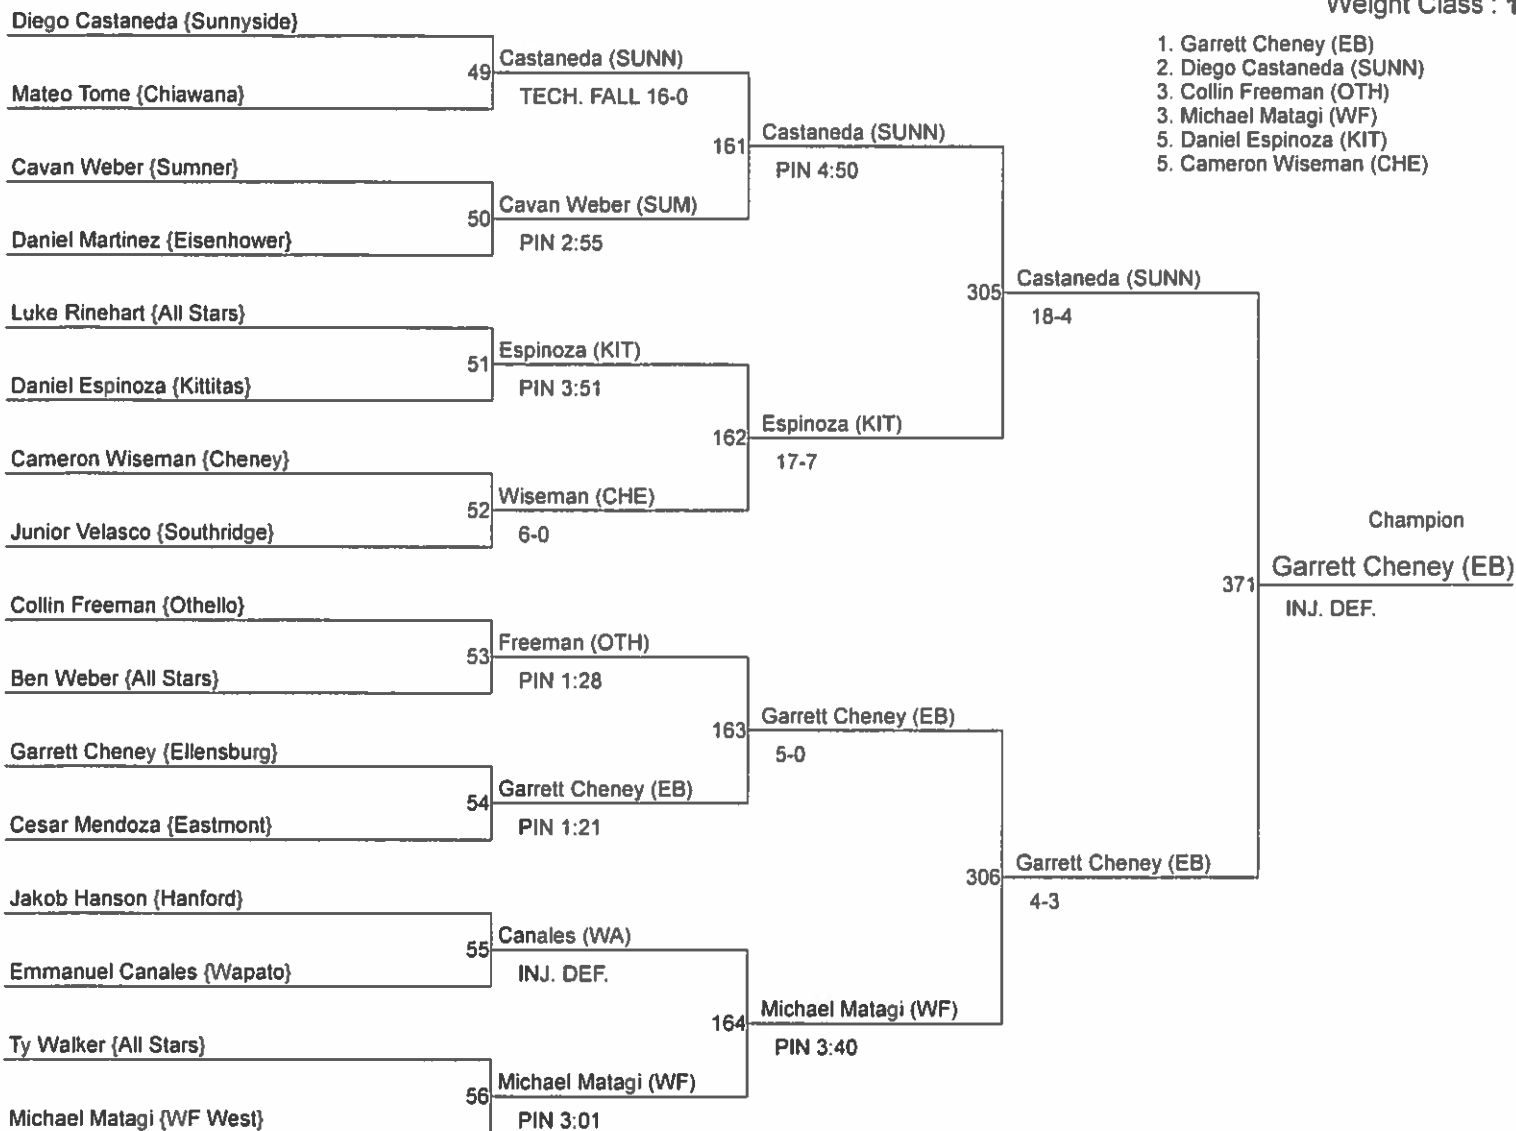

Ray Westberg Invite

Weight Class : 145

1. Garrett Cheney (EB)
2. Diego Castaneda (SUNN)
3. Collin Freeman (OTH)
3. Michael Matagi (WF)
5. Daniel Espinoza (KIT)
5. Cameron Wiseman (CHE)