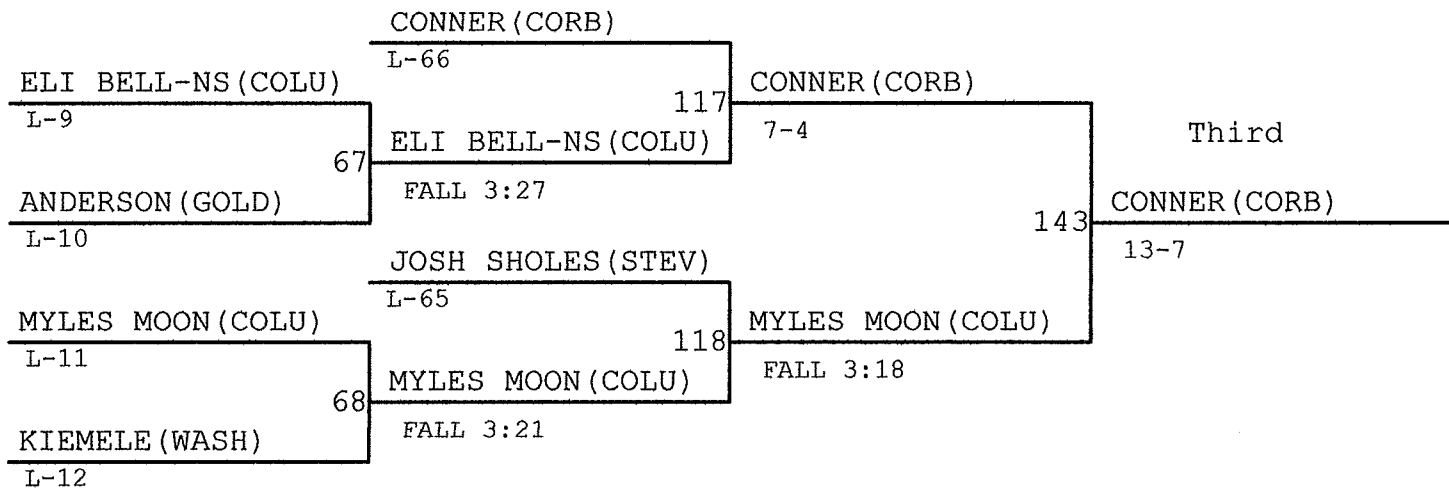

COLUMBIA GORGE INVITATIONAL

Weight Class : 120

1. KALAB CARROLL (CSRK)
2. NOAH WACHSMUTH (HDRV)
3. CHASE CONNER (CORB)
4. MYLES MOON (COLU)