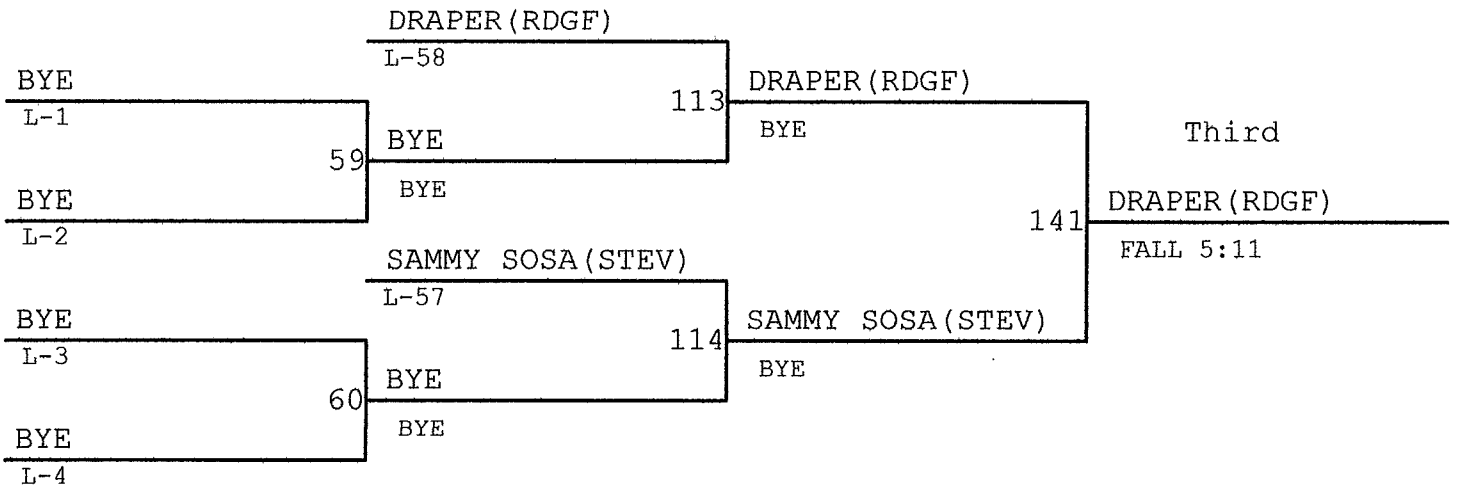

COLUMBIA GORGE INVITATIONAL

Weight Class : 106

1. RYAN ZELLER (HDRV)
2. JUSTIN LANE-NS (HDRV)
3. DYLAN DRAPER (RDGF)
4. SAMMY SOSA (STEV)

COLUMBIA GORGE INVITATIONAL

Weight Class : **113**

1. ETHAN ERICKSON (CSRK)
2. CALEB FOSTER (GOLD)
3. TANNER KLOPMAN (WASH)
4. CHYANNE MARBLE (CORB)