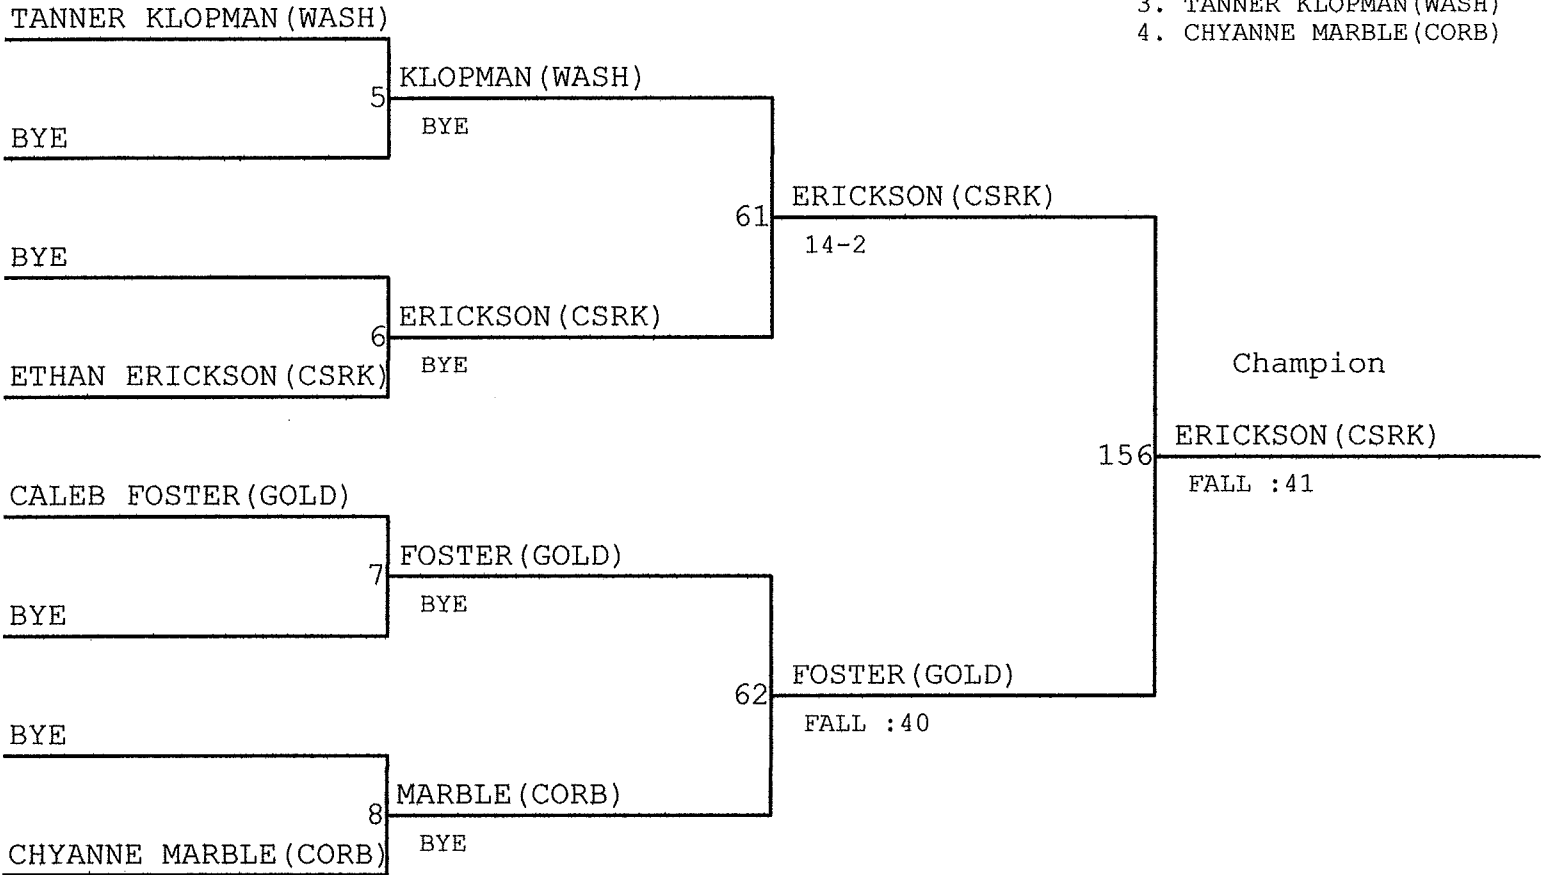

COLUMBIA GORGE INVITATIONAL

Weight Class : 106

1. RYAN ZELLER (HDRV)
2. JUSTIN LANE-NS (HDRV)
3. DYLAN DRAPER (RDGF)
4. SAMMY SOSA (STEV)

COLUMBIA GORGE INVITATIONAL

Weight Class : **113**

1. ETHAN ERICKSON (CSRK)
2. CALEB FOSTER (GOLD)
3. TANNER KLOPMAN (WASH)
4. CHYANNE MARBLE (CORB)