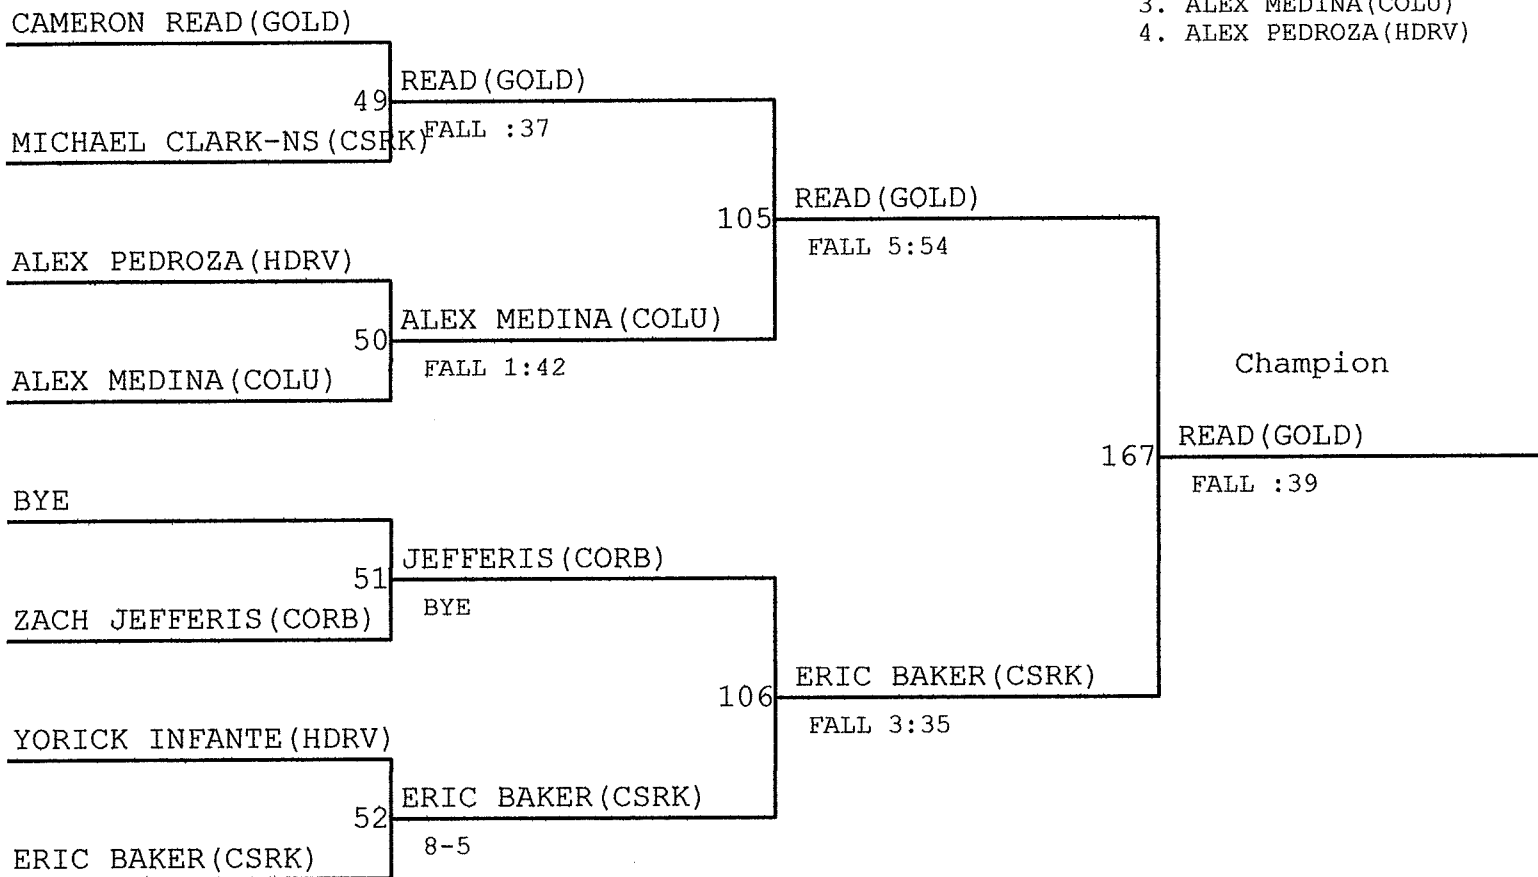

COLUMBIA GORGE INVITATIONAL

Weight Class : 182

- 1. ZANE CULLY (GOLD)
- 2. NATHAN HALLADAY (CSRK)
- 3. BRANDON CONNELL (STEV)
- 4. BLAKE WEBB (WASH)

COLUMBIA GORGE INVITATIONAL

Weight Class : 195

1. TALIB MEEKS (CSRK)
2. MARK REYES (HDRV)
3. BEN JENKINS (STEV) -
4. BYE

COLUMBIA GORGE INVITATIONAL

Weight Class : 220

1. CAMERON READ (GOLD)
2. ERIC BAKER (CSRK)
3. ALEX MEDINA (COLU)
4. ALEX PEDROZA (HDRV)

COLUMBIA GORGE INVITATIONAL

Weight Class : 285

1. MAX LANE (HDRV)
2. JUSTIN WILSON-NS (HDRV)
3. JON ESLICK (CSRK)
4. ADRIAN RAMIREZ-NS (HDRV)