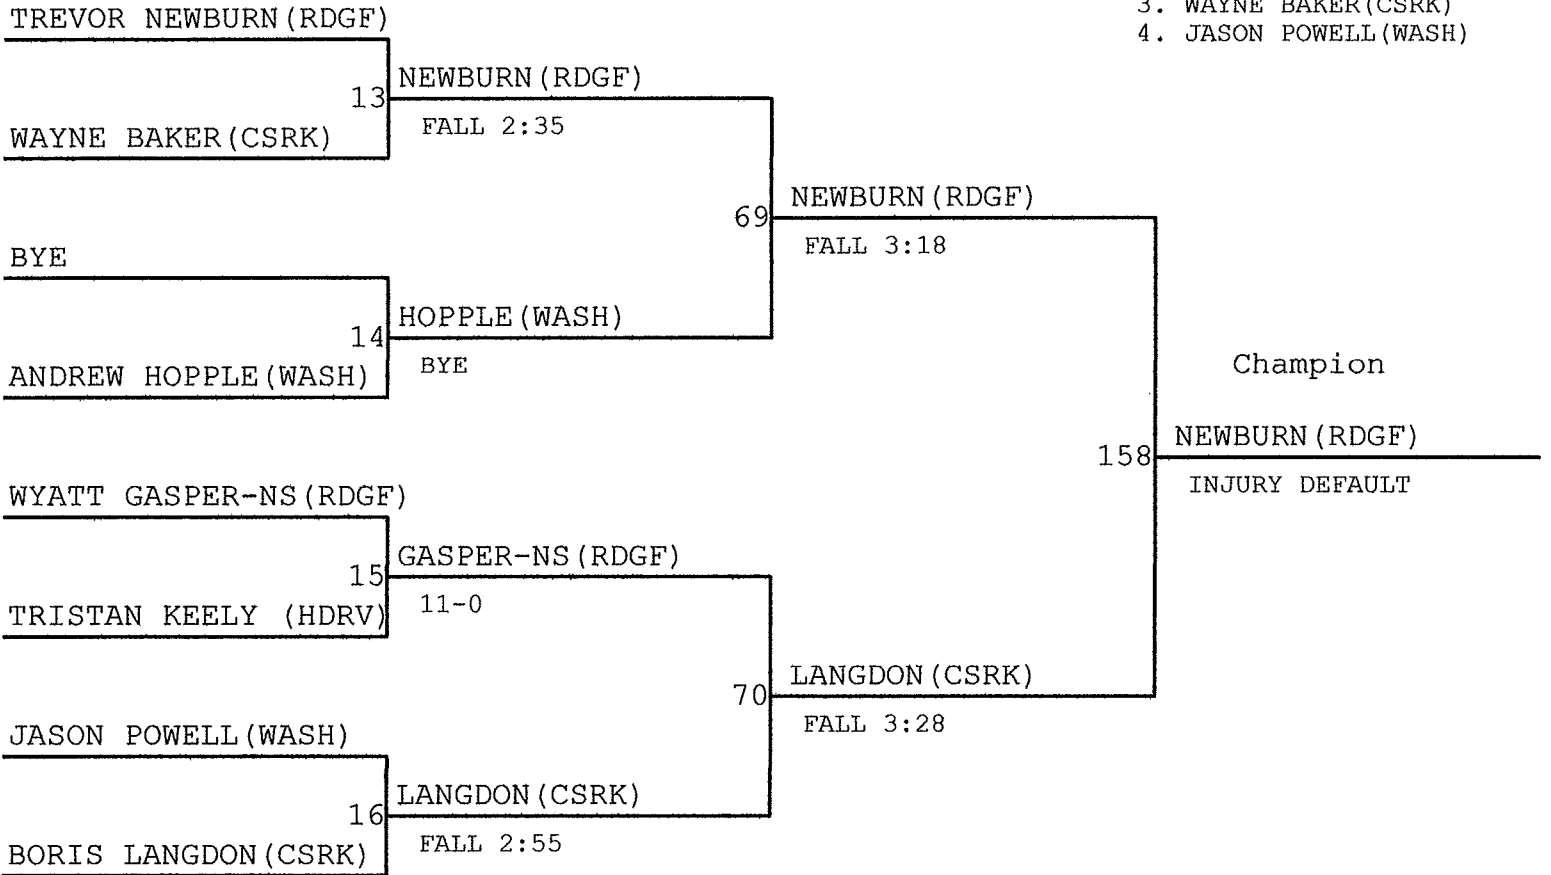

COLUMBIA GORGE INVITATIONAL

Weight Class : 120

1. KALAB CARROLL (CSRK)
2. NOAH WACHSMUTH (HDRV)
3. CHASE CONNER (CORB)
4. MYLES MOON (COLU)

COLUMBIA GORGE INVITATIONAL

Weight Class : 126

1. TREVOR NEWBURN (RDGF)
2. BORIS LANGDON (CSRK)
3. WAYNE BAKER (CSRK)
4. JASON POWELL (WASH)