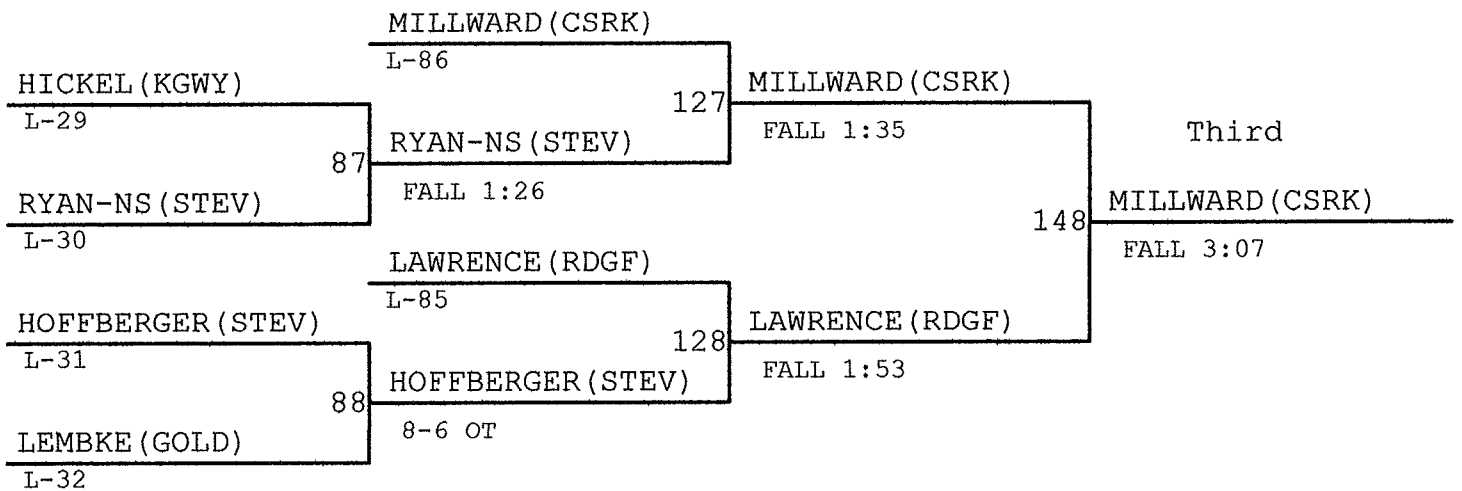

FALL 3:26

MCBEAN (GOLD)

L-28

COLUMBIA GORGE INVITATIONAL

Weight Class : 152

1. JUNIOR MANZO (HDRV)
2. TAYLOR LEIFSEN (WASH)
3. CHRIS MILLWARD (CSRK)
4. BRYCE LAWRENCE (RDGF)

COLUMBIA GORGE INVITATIONAL

Weight Class : 160