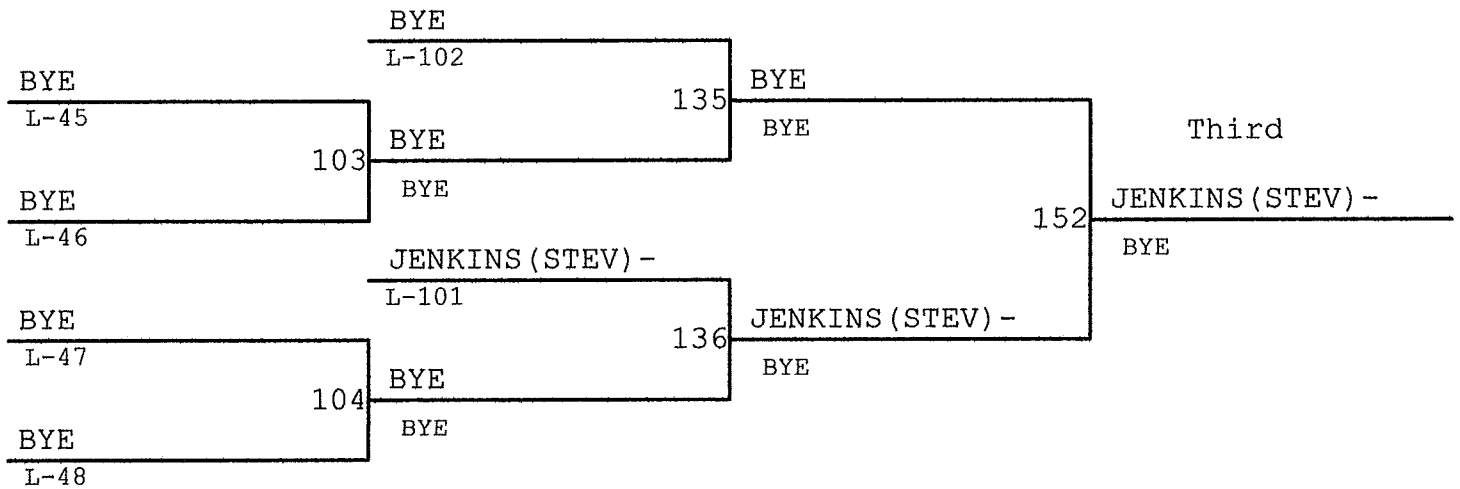

COLUMBIA GORGE INVITATIONAL

Weight Class : 182

- 1. ZANE CULLY (GOLD)
- 2. NATHAN HALLADAY (CSRK)
- 3. BRANDON CONNELL (STEV)
- 4. BLAKE WEBB (WASH)

COLUMBIA GORGE INVITATIONAL

Weight Class : 195

1. TALIB MEEKS (CSRK)
2. MARK REYES (HDRV)
3. BEN JENKINS (STEV) -
4. BYE