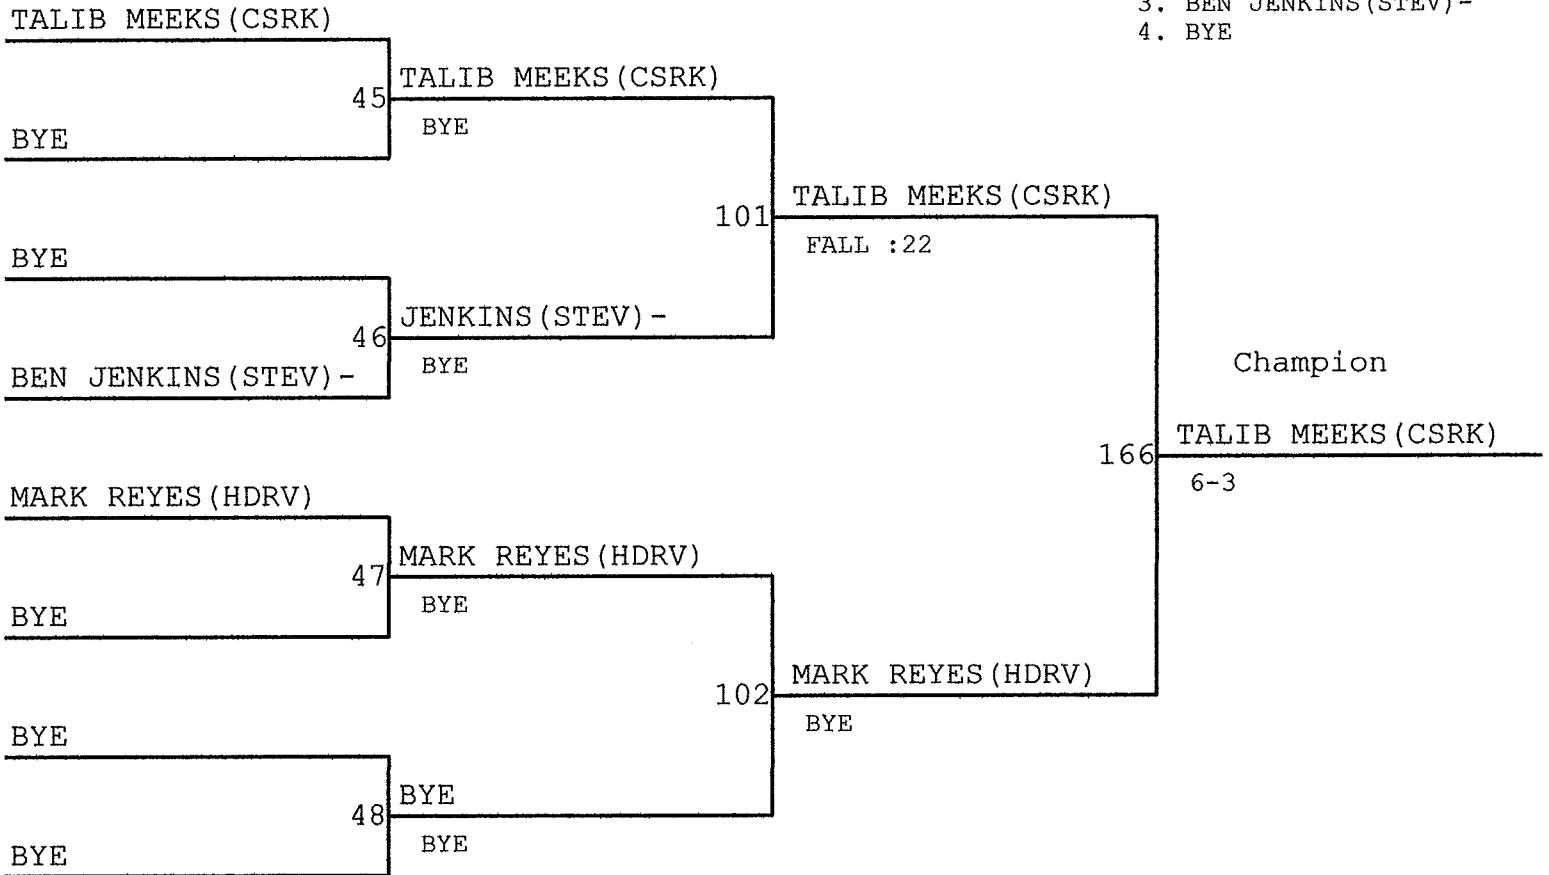

COLUMBIA GORGE INVITATIONAL

Weight Class : 182

- 1. ZANE CULLY (GOLD)
- 2. NATHAN HALLADAY (CSRK)
- 3. BRANDON CONNELL (STEV)
- 4. BLAKE WEBB (WASH)

COLUMBIA GORGE INVITATIONAL

Weight Class : 195

1. TALIB MEEKS (CSRK)
2. MARK REYES (HDRV)
3. BEN JENKINS (STEV) -
4. BYE