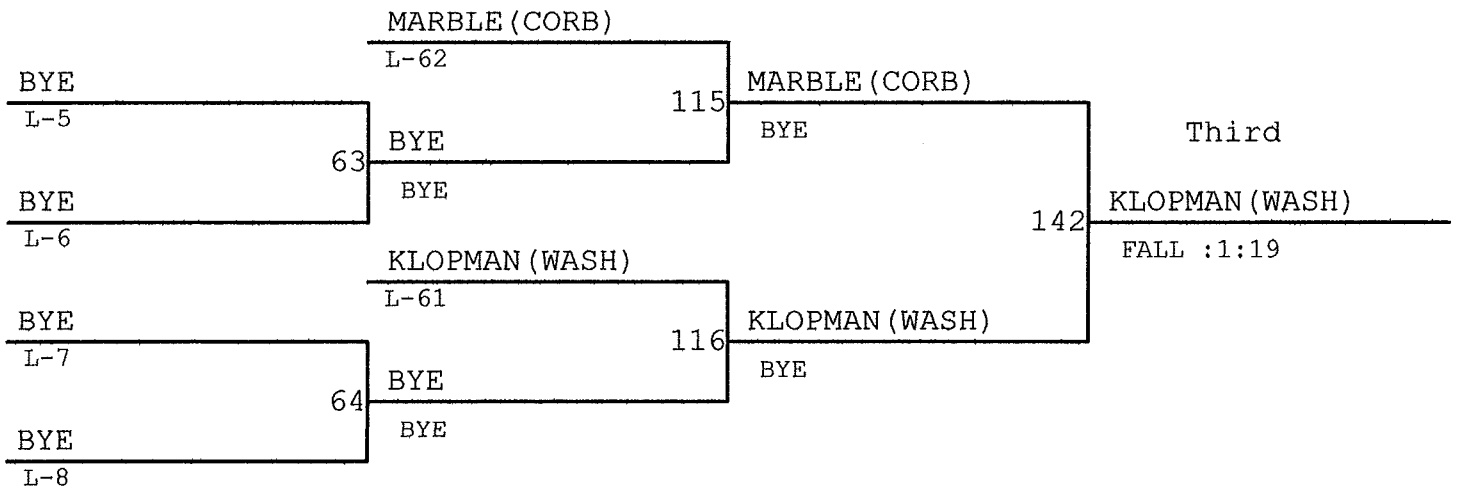

COLUMBIA GORGE INVITATIONAL

Weight Class : 106

1. RYAN ZELLER (HDRV)
2. JUSTIN LANE-NS (HDRV)
3. DYLAN DRAPER (RDGF)
4. SAMMY SOSA (STEV)

COLUMBIA GORGE INVITATIONAL

Weight Class : **113**

1. ETHAN ERICKSON (CSRK)
2. CALEB FOSTER (GOLD)
3. TANNER KLOPMAN (WASH)
4. CHYANNE MARBLE (CORB)