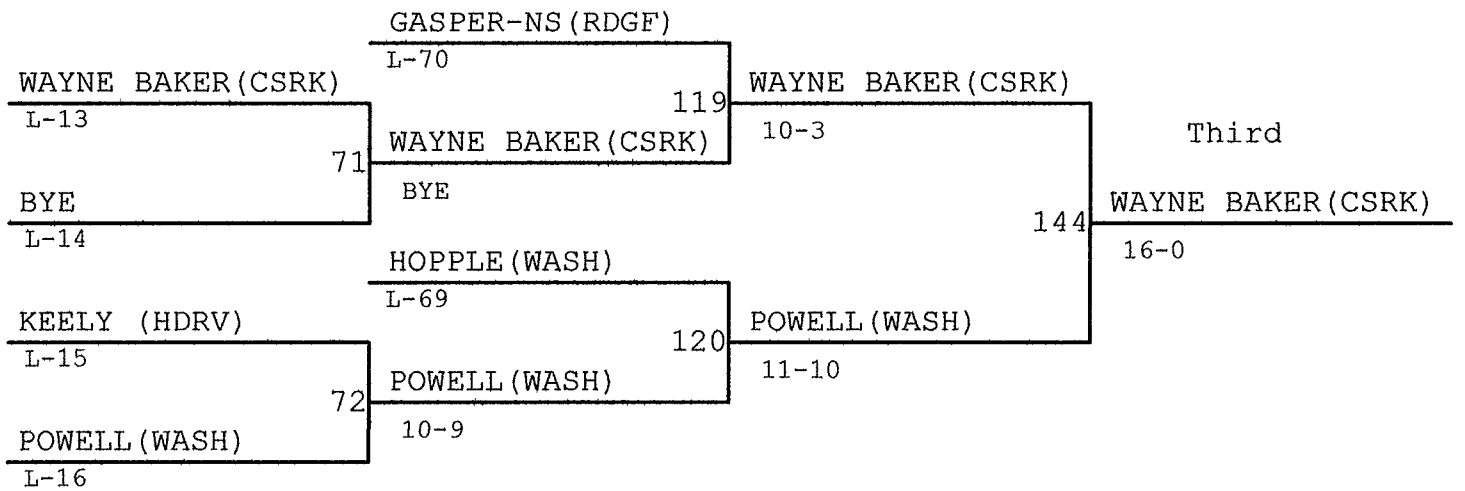

COLUMBIA GORGE INVITATIONAL

Weight Class : 120

1. KALAB CARROLL (CSRK)
2. NOAH WACHSMUTH (HDRV)
3. CHASE CONNER (CORB)
4. MYLES MOON (COLU)

COLUMBIA GORGE INVITATIONAL

Weight Class : 126

1. TREVOR NEWBURN (RDGF)
2. BORIS LANGDON (CSRK)
3. WAYNE BAKER (CSRK)
4. JASON POWELL (WASH)