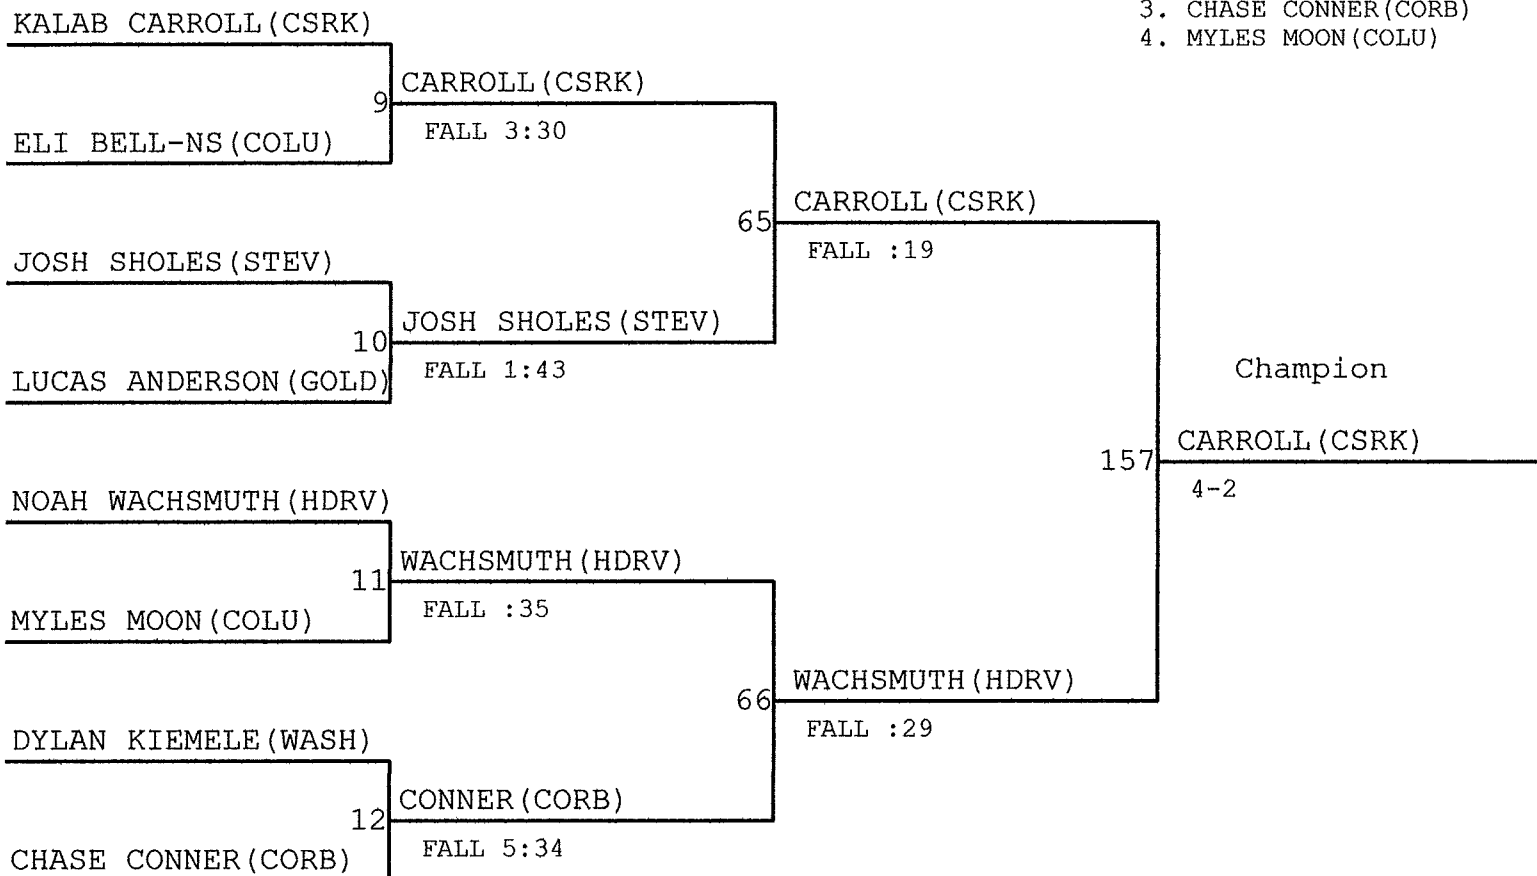

COLUMBIA GORGE INVITATIONAL

Weight Class : 120

1. KALAB CARROLL (CSRK)
2. NOAH WACHSMUTH (HDRV)
3. CHASE CONNER (CORB)
4. MYLES MOON (COLU)