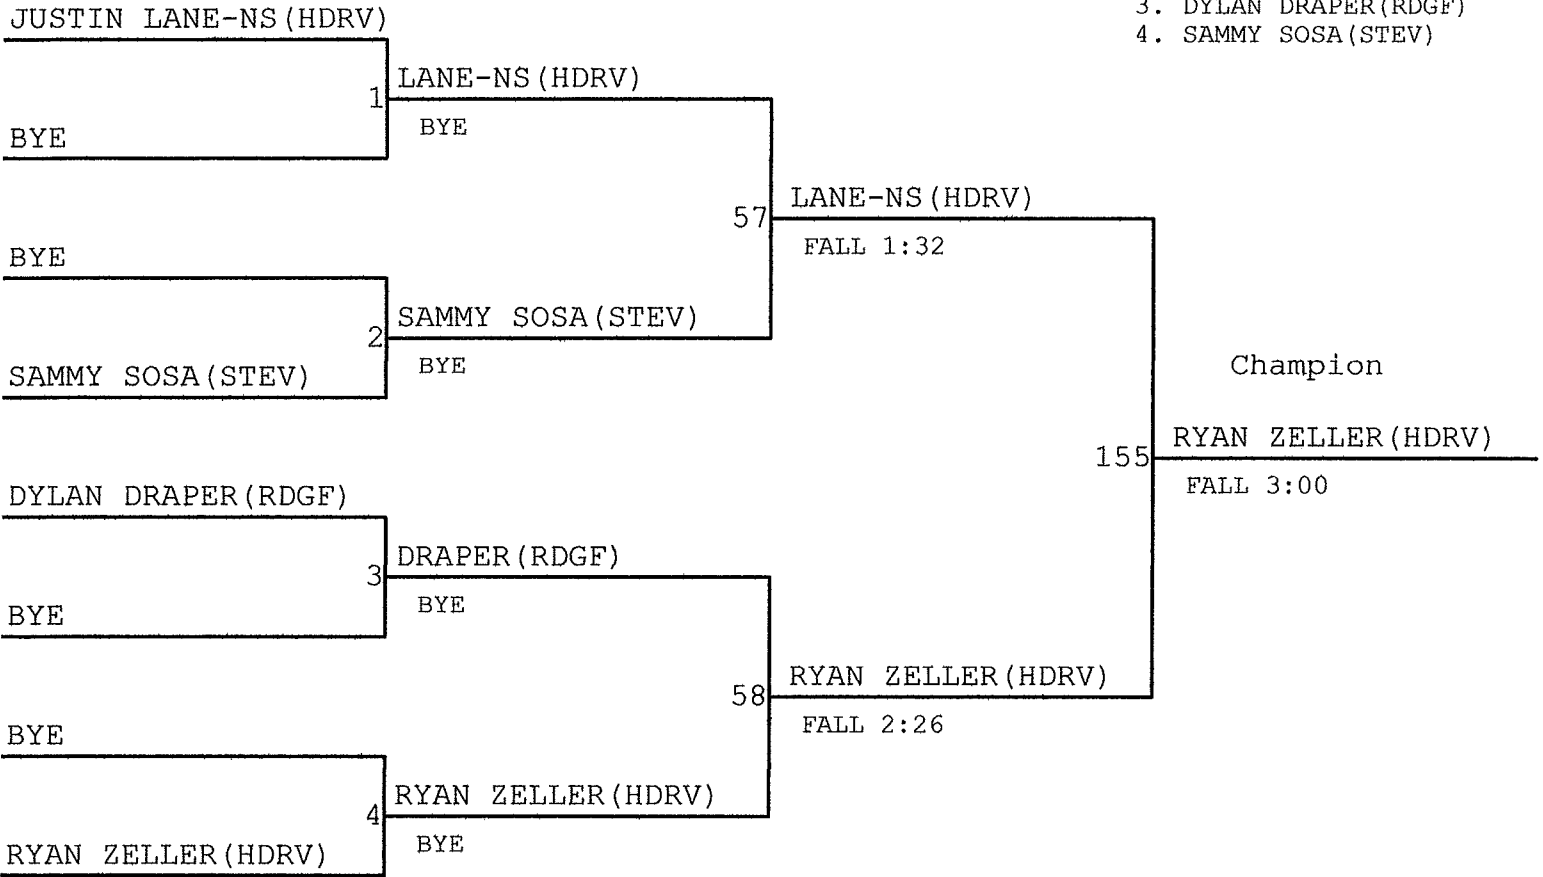

COLUMBIA GORGE INVITATIONAL

Weight Class : 106

1. RYAN ZELLER (HDRV)
2. JUSTIN LANE-NS (HDRV)
3. DYLAN DRAPER (RDGF)
4. SAMMY SOSA (STEV)

COLUMBIA GORGE INVITATIONAL

Weight Class : **113**

1. ETHAN ERICKSON (CSRK)
2. CALEB FOSTER (GOLD)
3. TANNER KLOPMAN (WASH)
4. CHYANNE MARBLE (CORB)