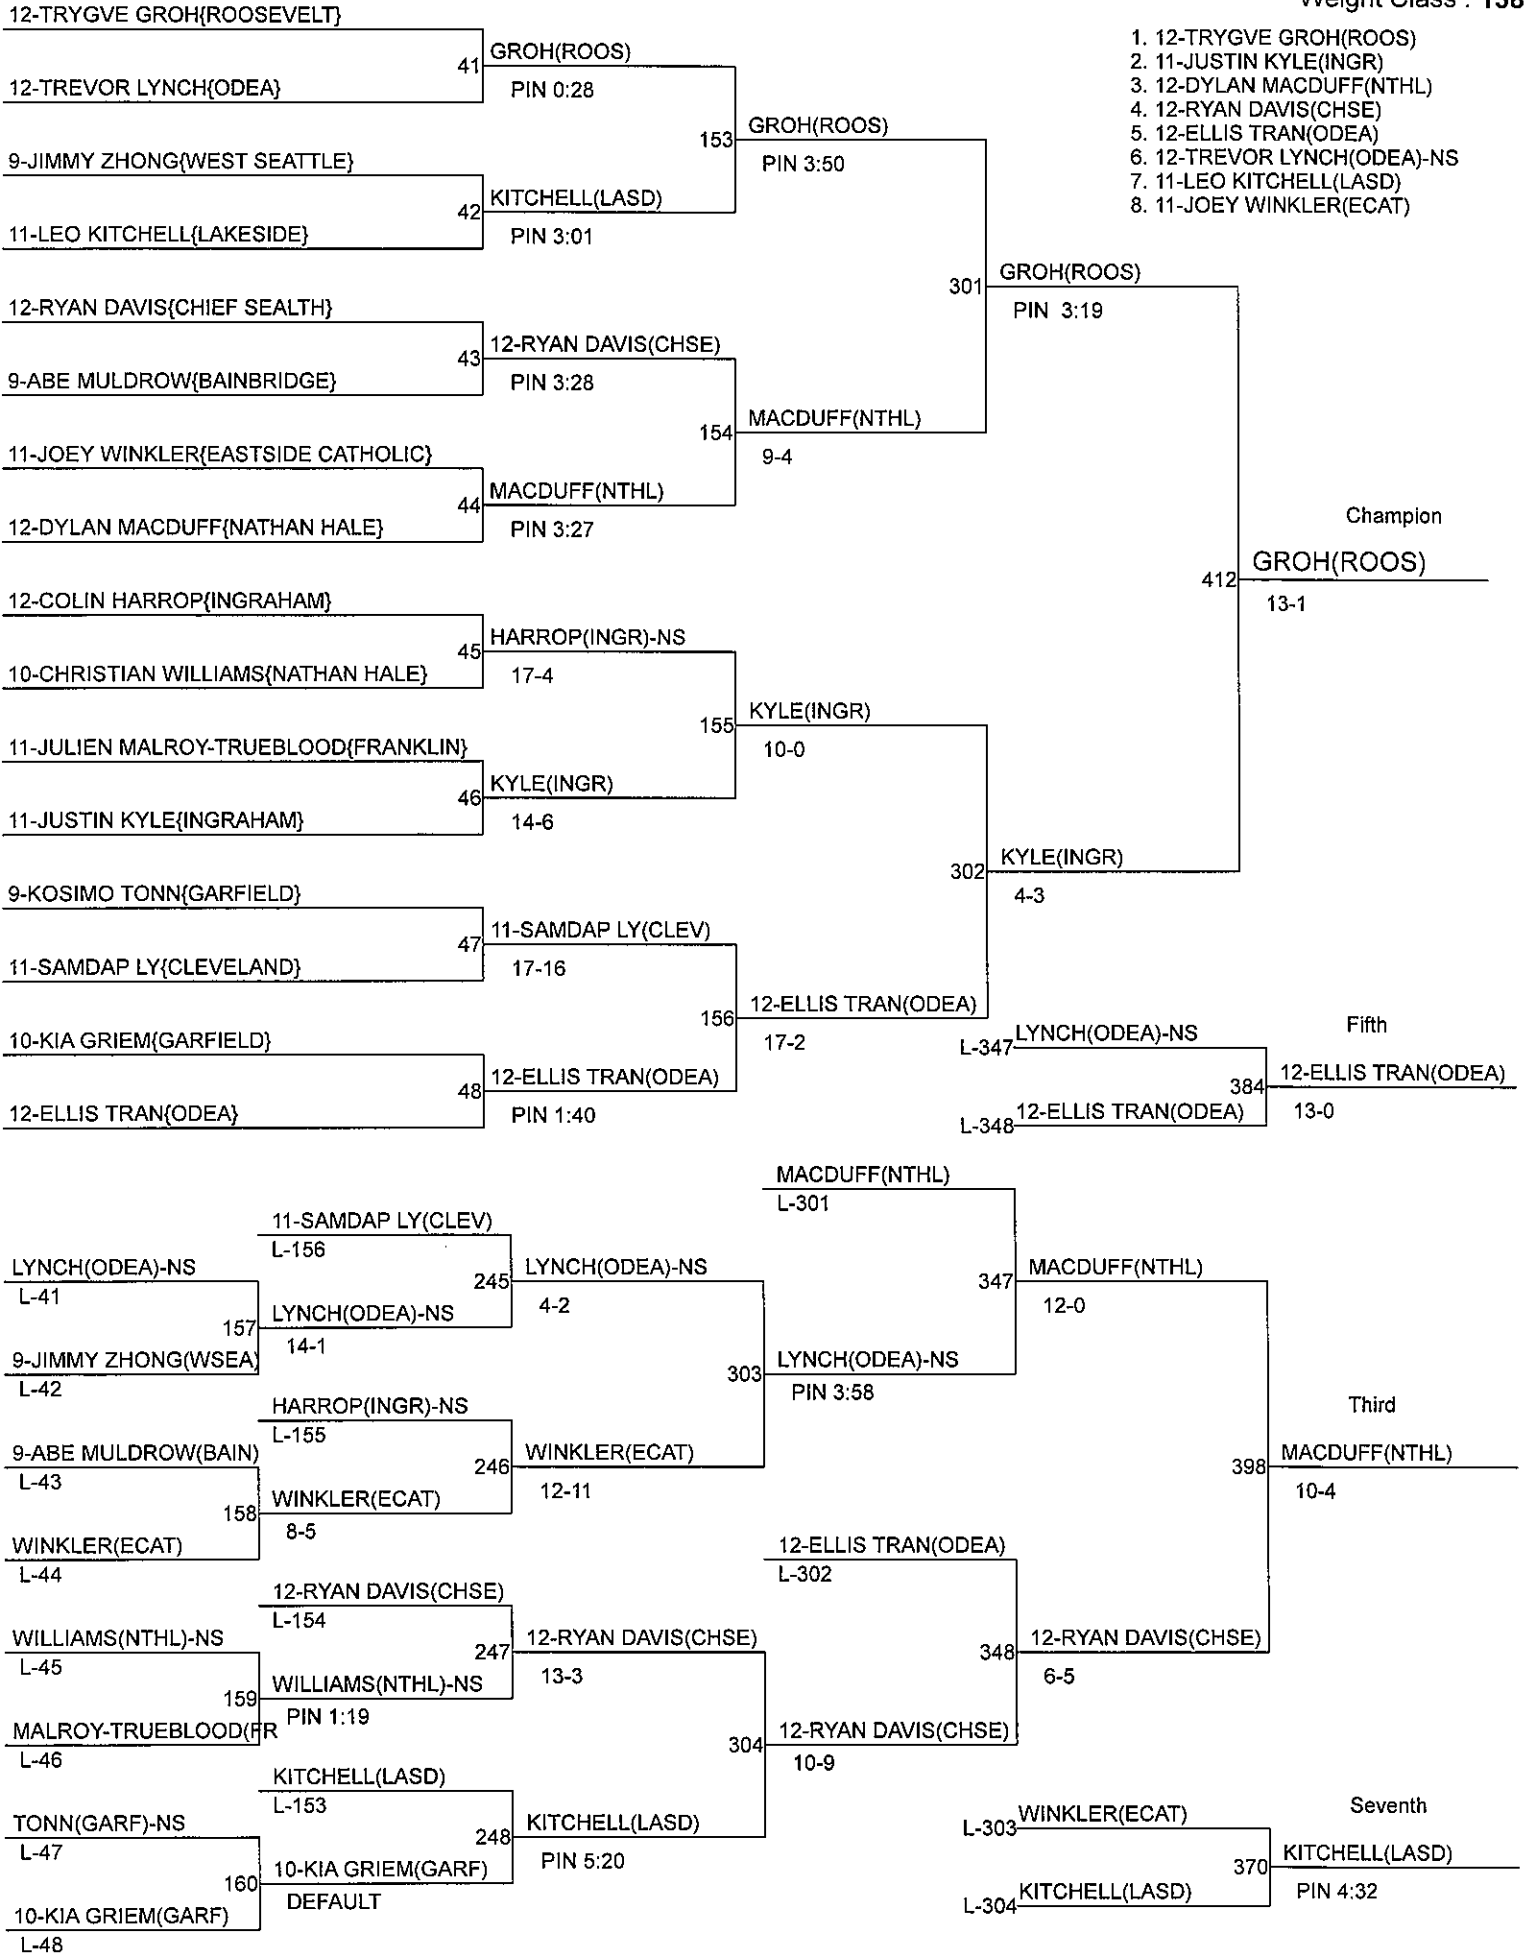

METRO TOURNAMENT

Weight Class : 138

1. 12-TRYGVE GROH(ROOS)
2. 11-JUSTIN KYLE(INGR)
3. 12-DYLAN MACDUFF(NTHL)
4. 12-RYAN DAVIS(CHSE)
5. 12-ELLIS TRAN(ODEA)
6. 12-TREVOR LYNCH(ODEA)-NS
7. 11-LEO KITCHELL(LASD)
8. 11-JOEO WINKLER(ECAT)