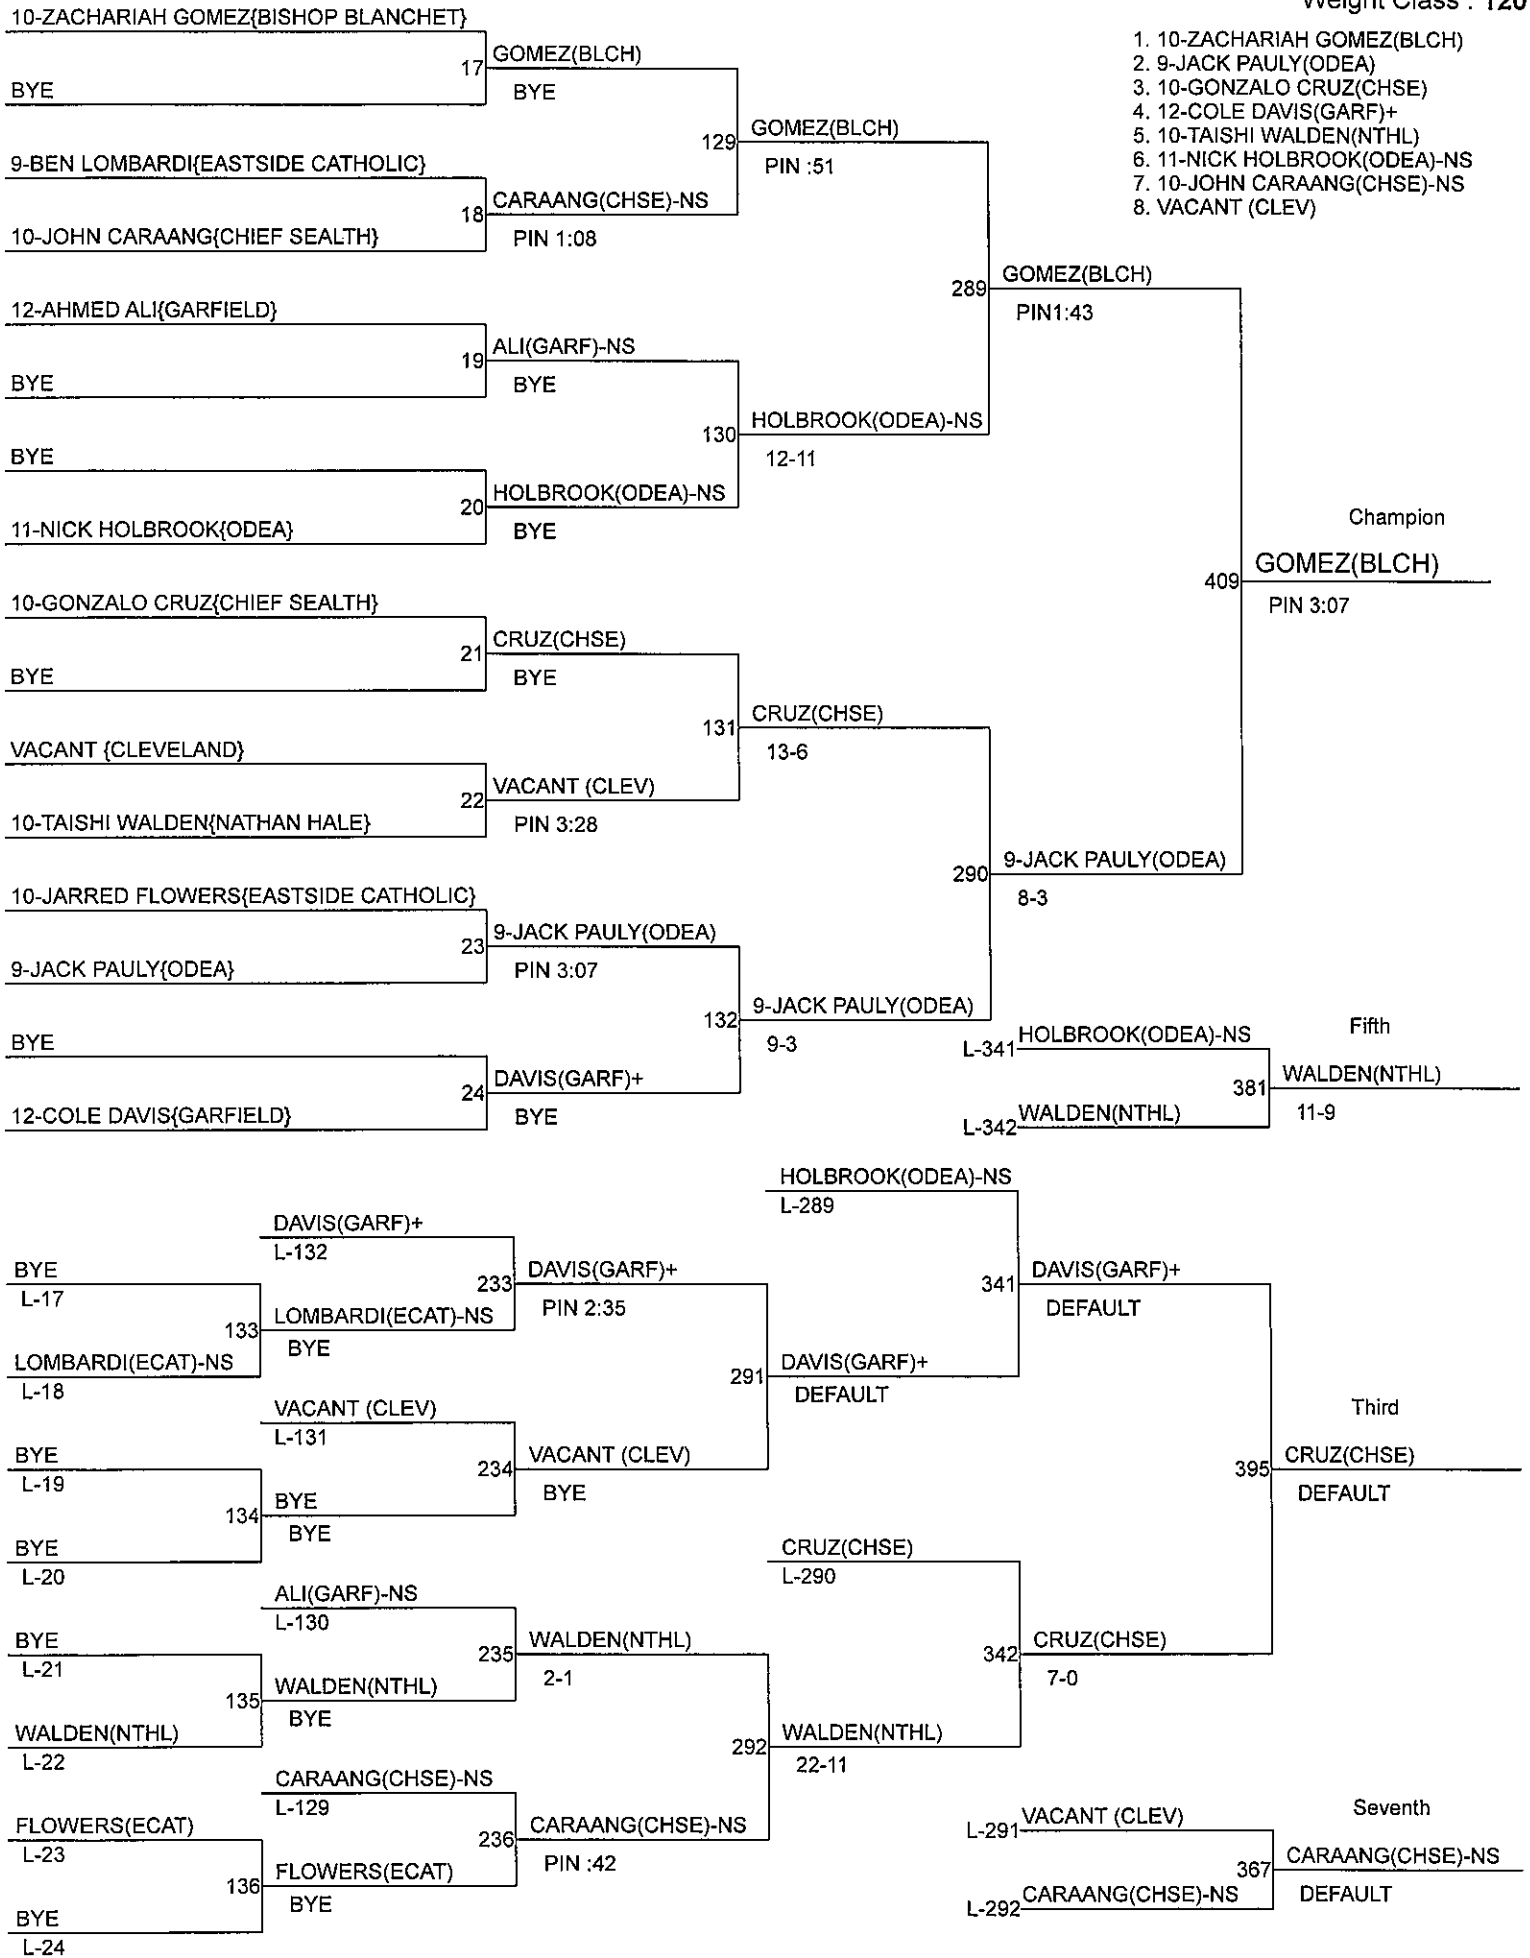

METRO TOURNAMENT

Weight Class : 113

METRO TOURNAMENT

Weight Class : 120

1. 10-ZACHARIAH GOMEZ(BLCH)
2. 9-JACK PAULY(ODEA)
3. 10-GONZALO CRUZ(CHSE)
4. 12-COLE DAVIS(GARF)+
5. 10-TAISHI WALDEN(NTHL)
6. 11-NICK HOLBROOK(ODEA)-NS
7. 10-JOHN CARAANG(CHSE)-NS
8. VACANT (CLEV)