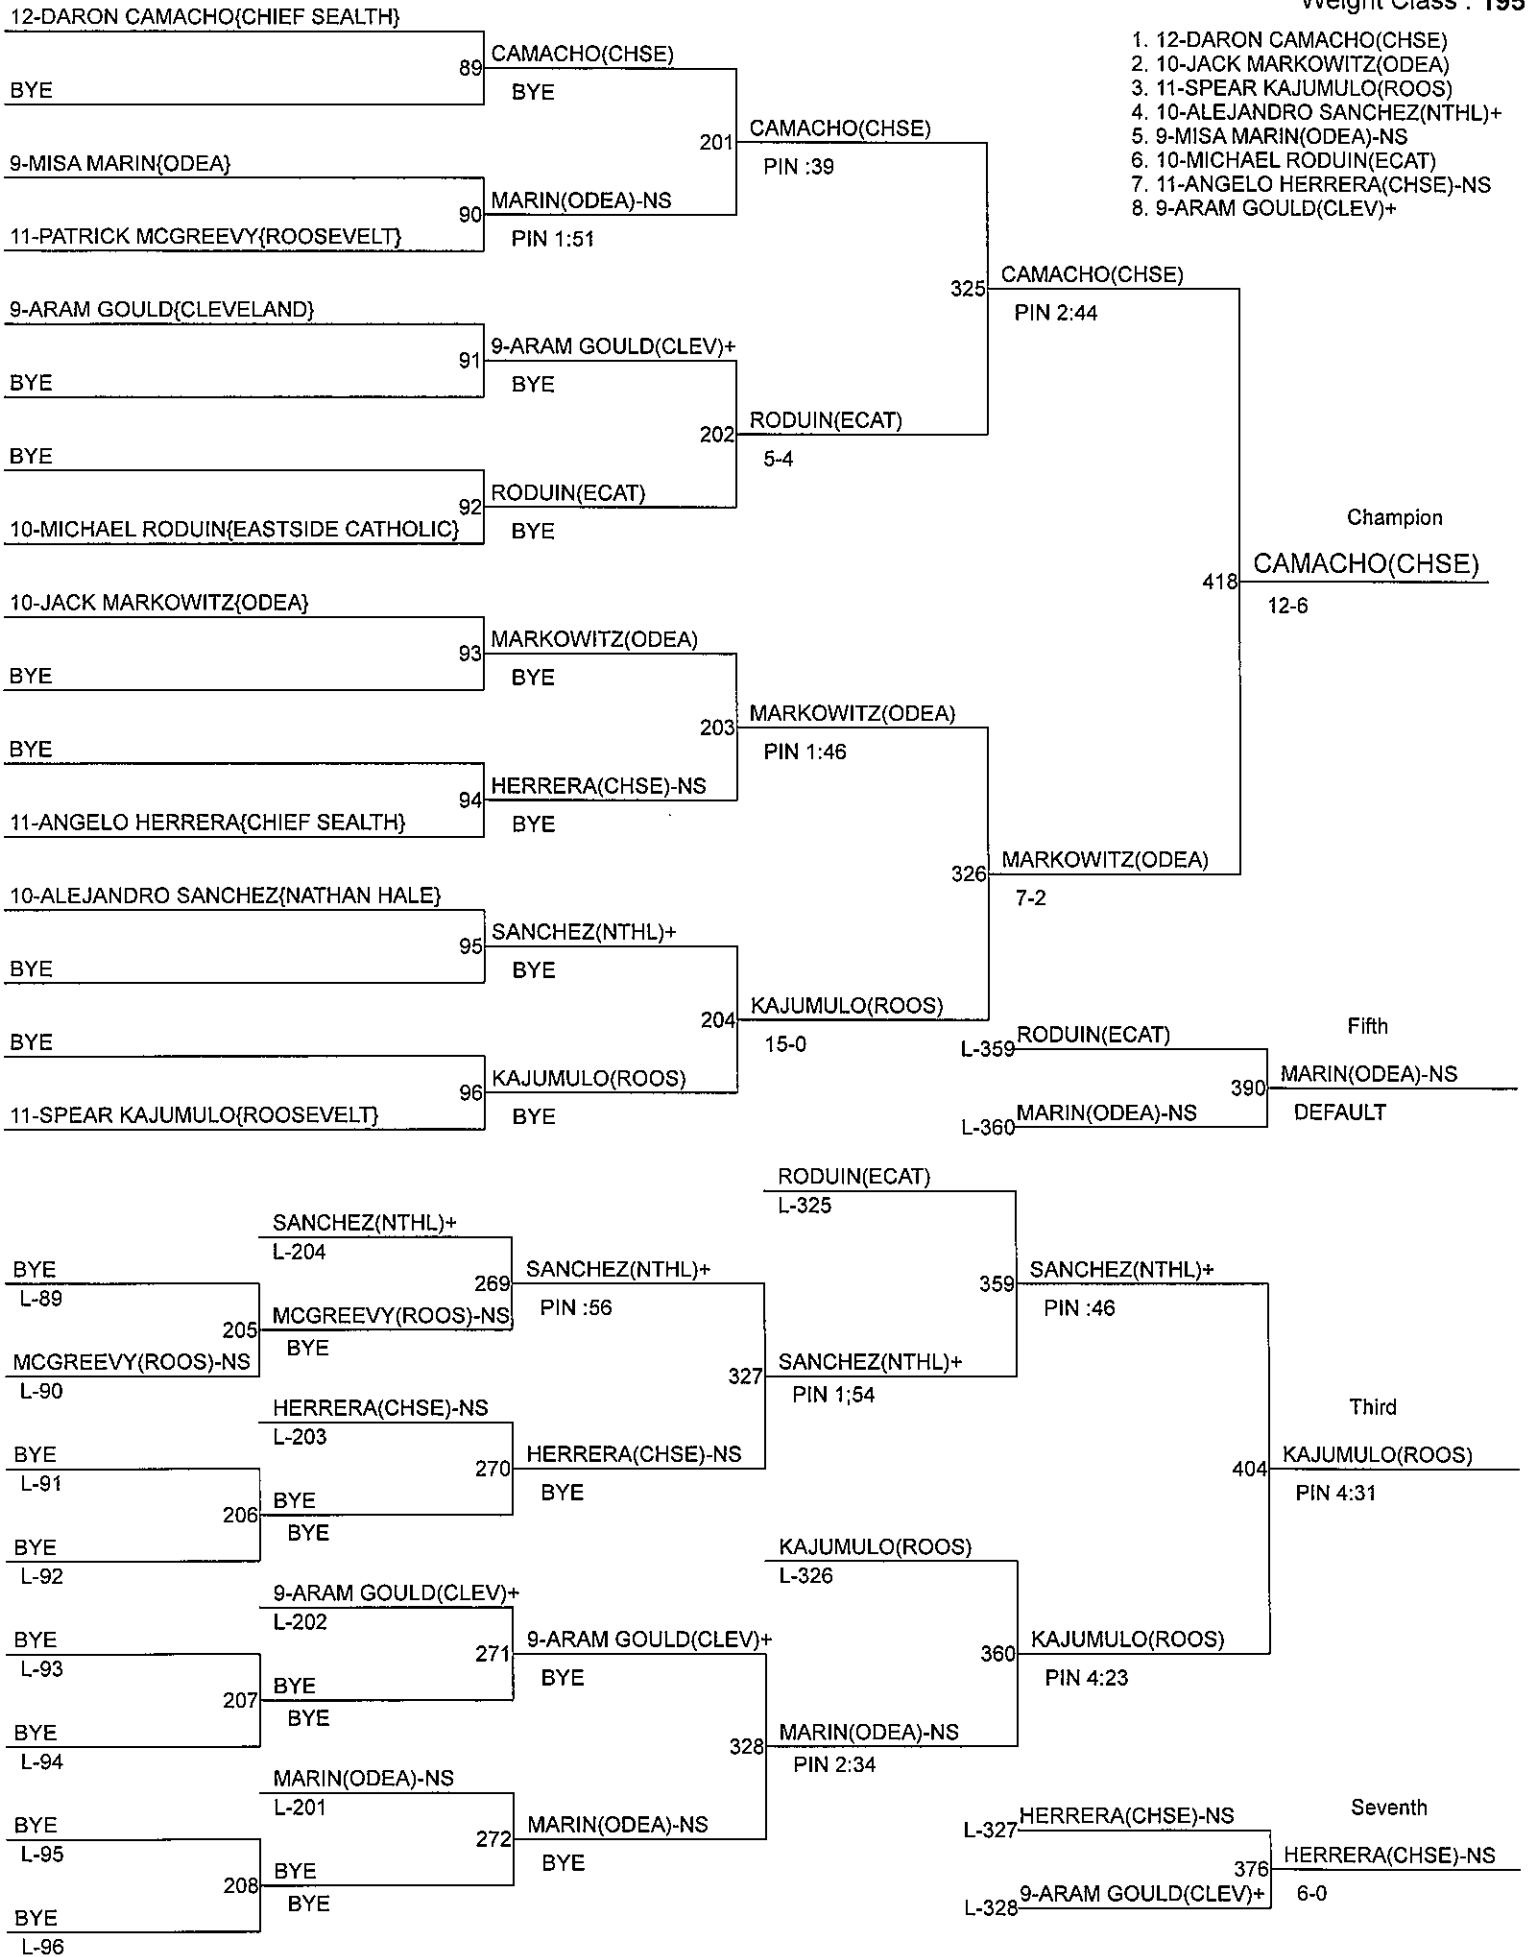

METRO TOURNAMENT

Weight Class : 195

1. 12-DARON CAMACHO(CHSE)
2. 10-JACK MARKOWITZ(ODEA)
3. 11-SPEAR KAJUMULO(ROOS)
4. 10-ALEJANDRO SANCHEZ(NTHL)+
5. 9-MISA MARIN(ODEA)-NS
6. 10-MICHAEL RODUIN(ECAT)
7. 11-ANGELO HERRERA(CHSE)-NS
8. 9-ARAM GOULD(CLEV)+