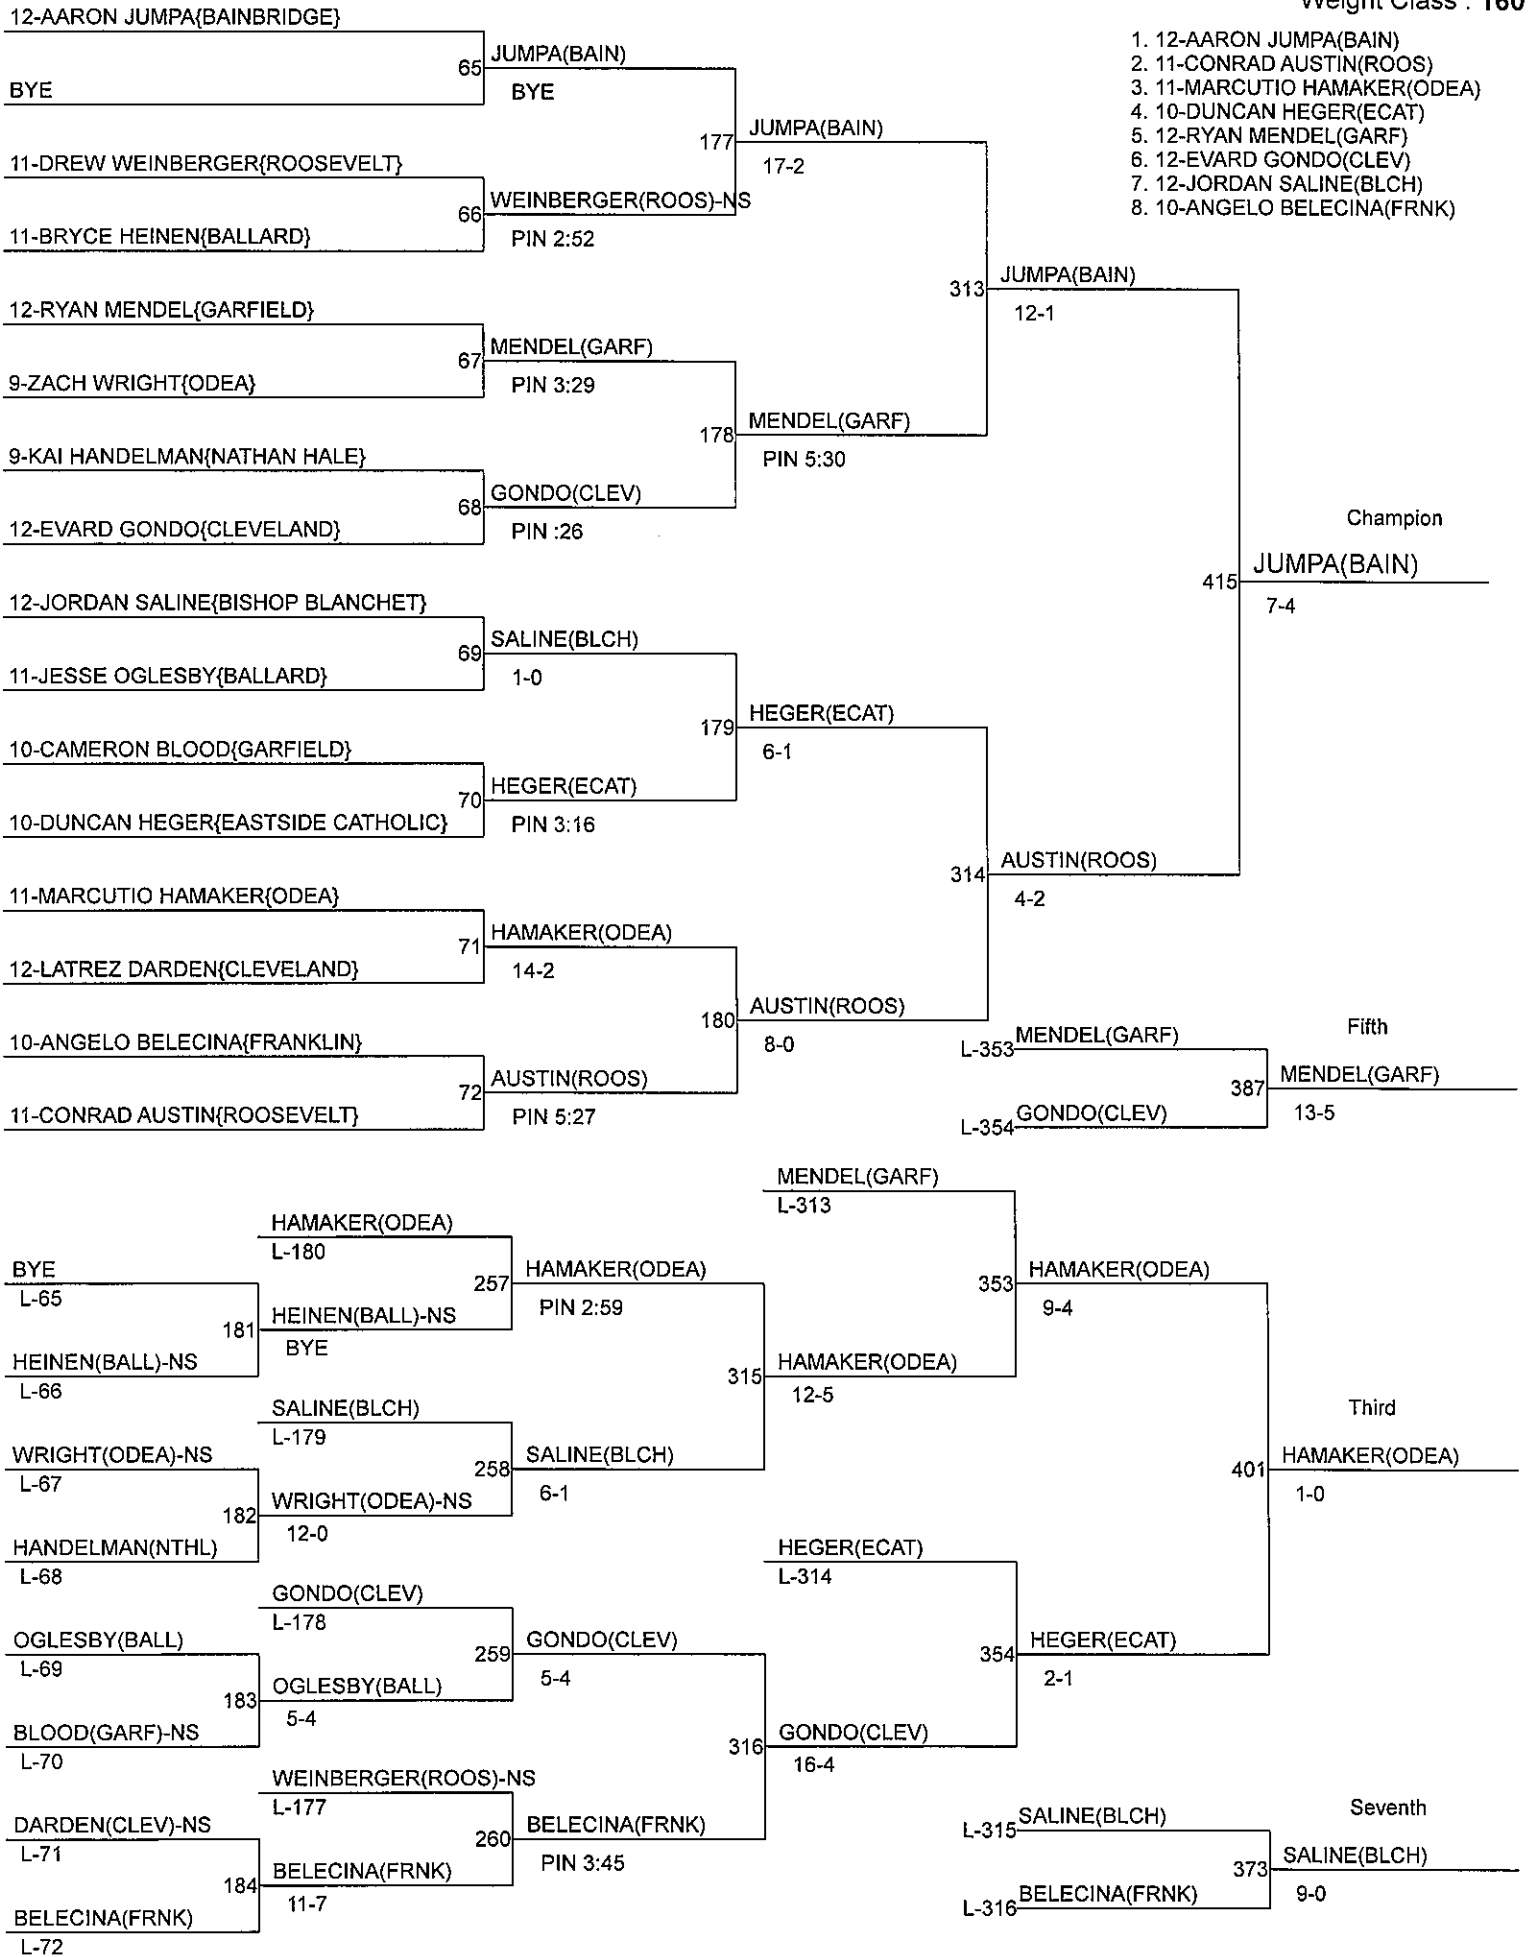

METRO TOURNAMENT

Weight Class : 160

1. 12-AARON JUMPA(BAIN)
2. 11-CONRAD AUSTIN(ROOS)
3. 11-MARCUTIO HAMAKER(ODEA)
4. 10-DUNCAN HEGER(ECAT)
5. 12-RYAN MENDEL(GARF)
6. 12-EVARD GONDO(CLEV)
7. 12-JORDAN SALINE(BLCH)
8. 10-ANGELO BELECINA(FRNK)