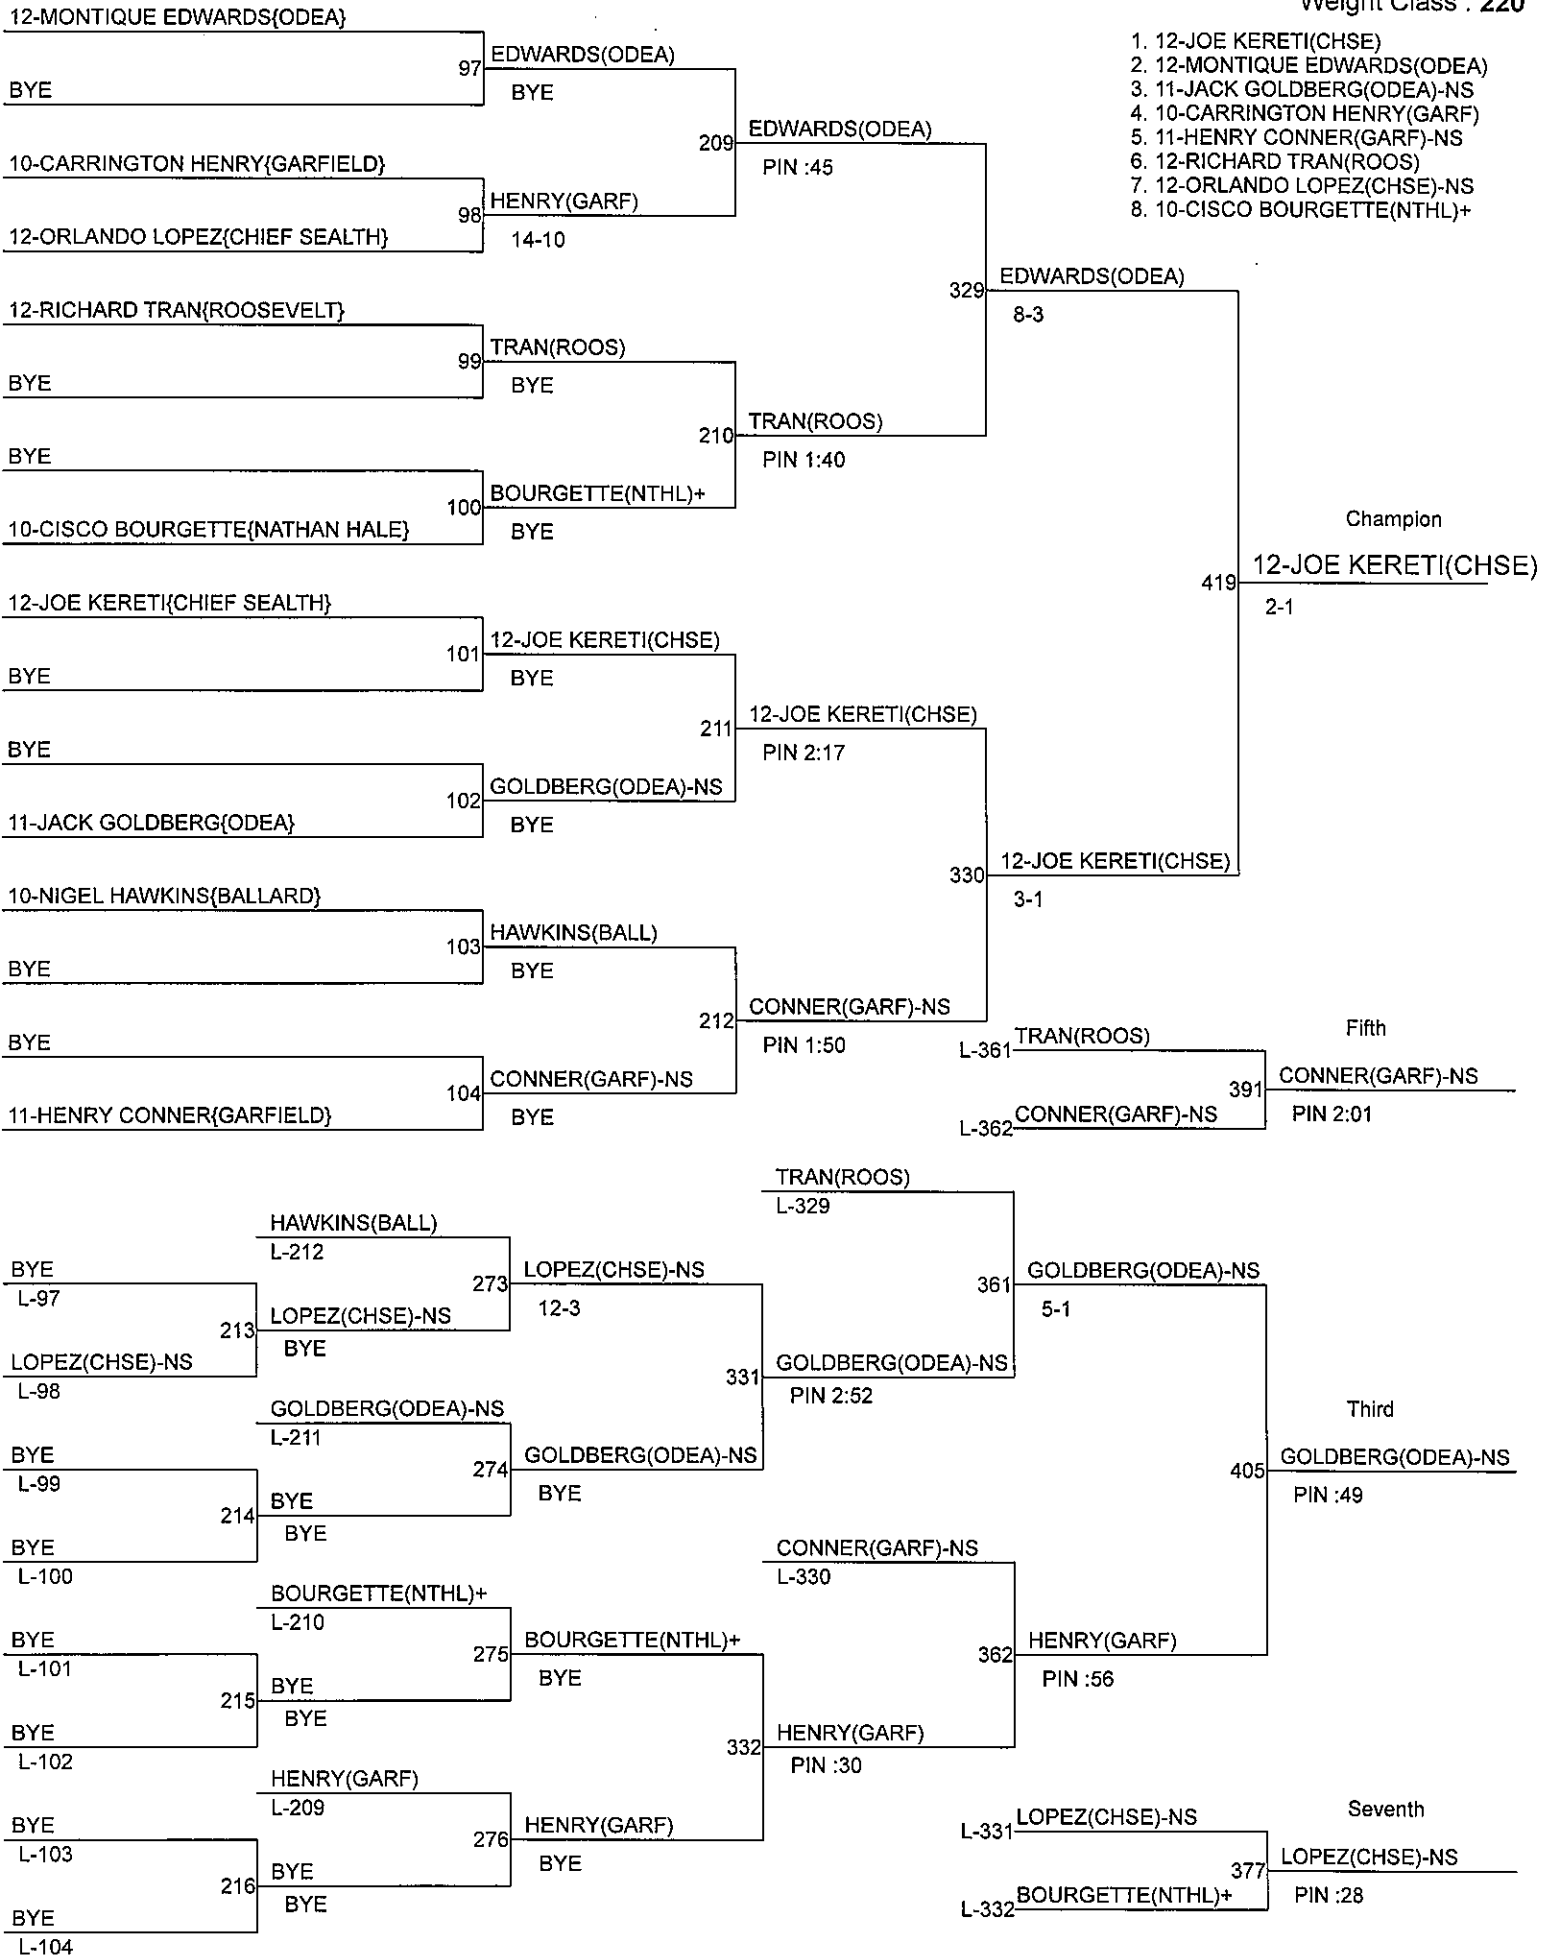

METRO TOURNAMENT

Weight Class : 220

1. 12-JOE KERETI(CHSE)
2. 12-MONTIQUE EDWARDS(ODEA)
3. 11-JACK GOLDBERG(ODEA)-NS
4. 10-CARRINGTON HENRY(GARF)
5. 11-HENRY CONNER(GARF)-NS
6. 12-RICHARD TRAN(ROOS)
7. 12-ORLANDO LOPEZ(CHSE)-NS
8. 10-CISCO BOURGETTE(NTHL)+