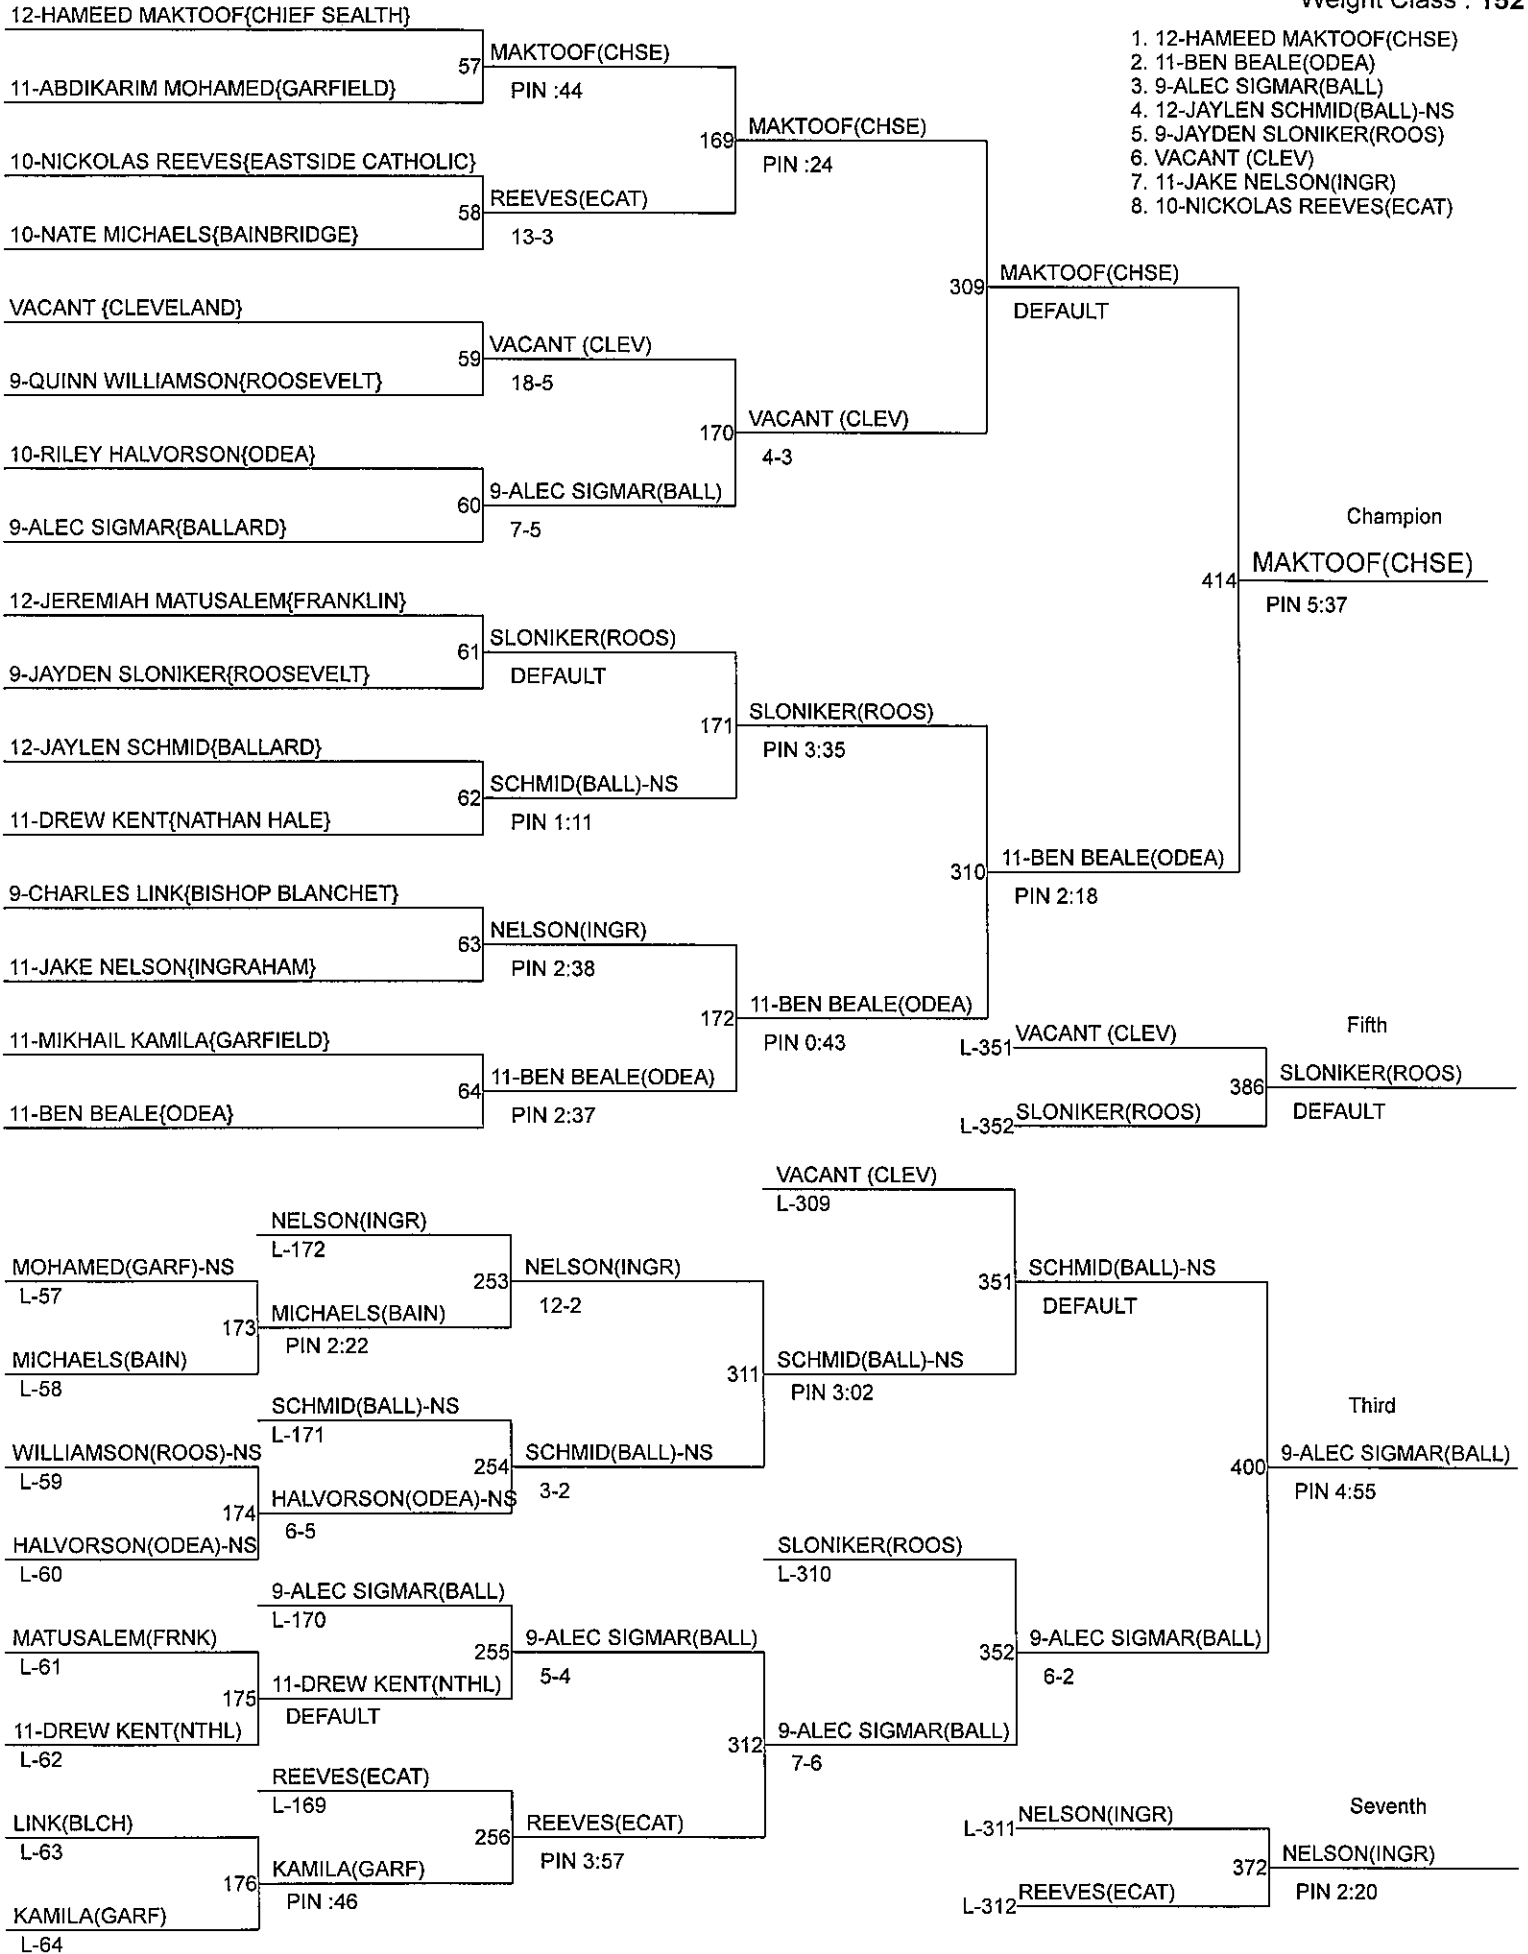

METRO TOURNAMENT

Weight Class : 152

1. 12-HAMEED MAKTOOF(CHSE)
2. 11-BEN BEALE(ODEA)
3. 9-ALEC SIGMAR(BALL)
4. 12-JAYLEN SCHMID(BALL)-NS
5. 9-JAYDEN SLONIKER(ROOS)
6. VACANT (CLEV)
7. 11-JAKE NELSON(INGR)
8. 10-NICKOLAS REEVES(ECAT)