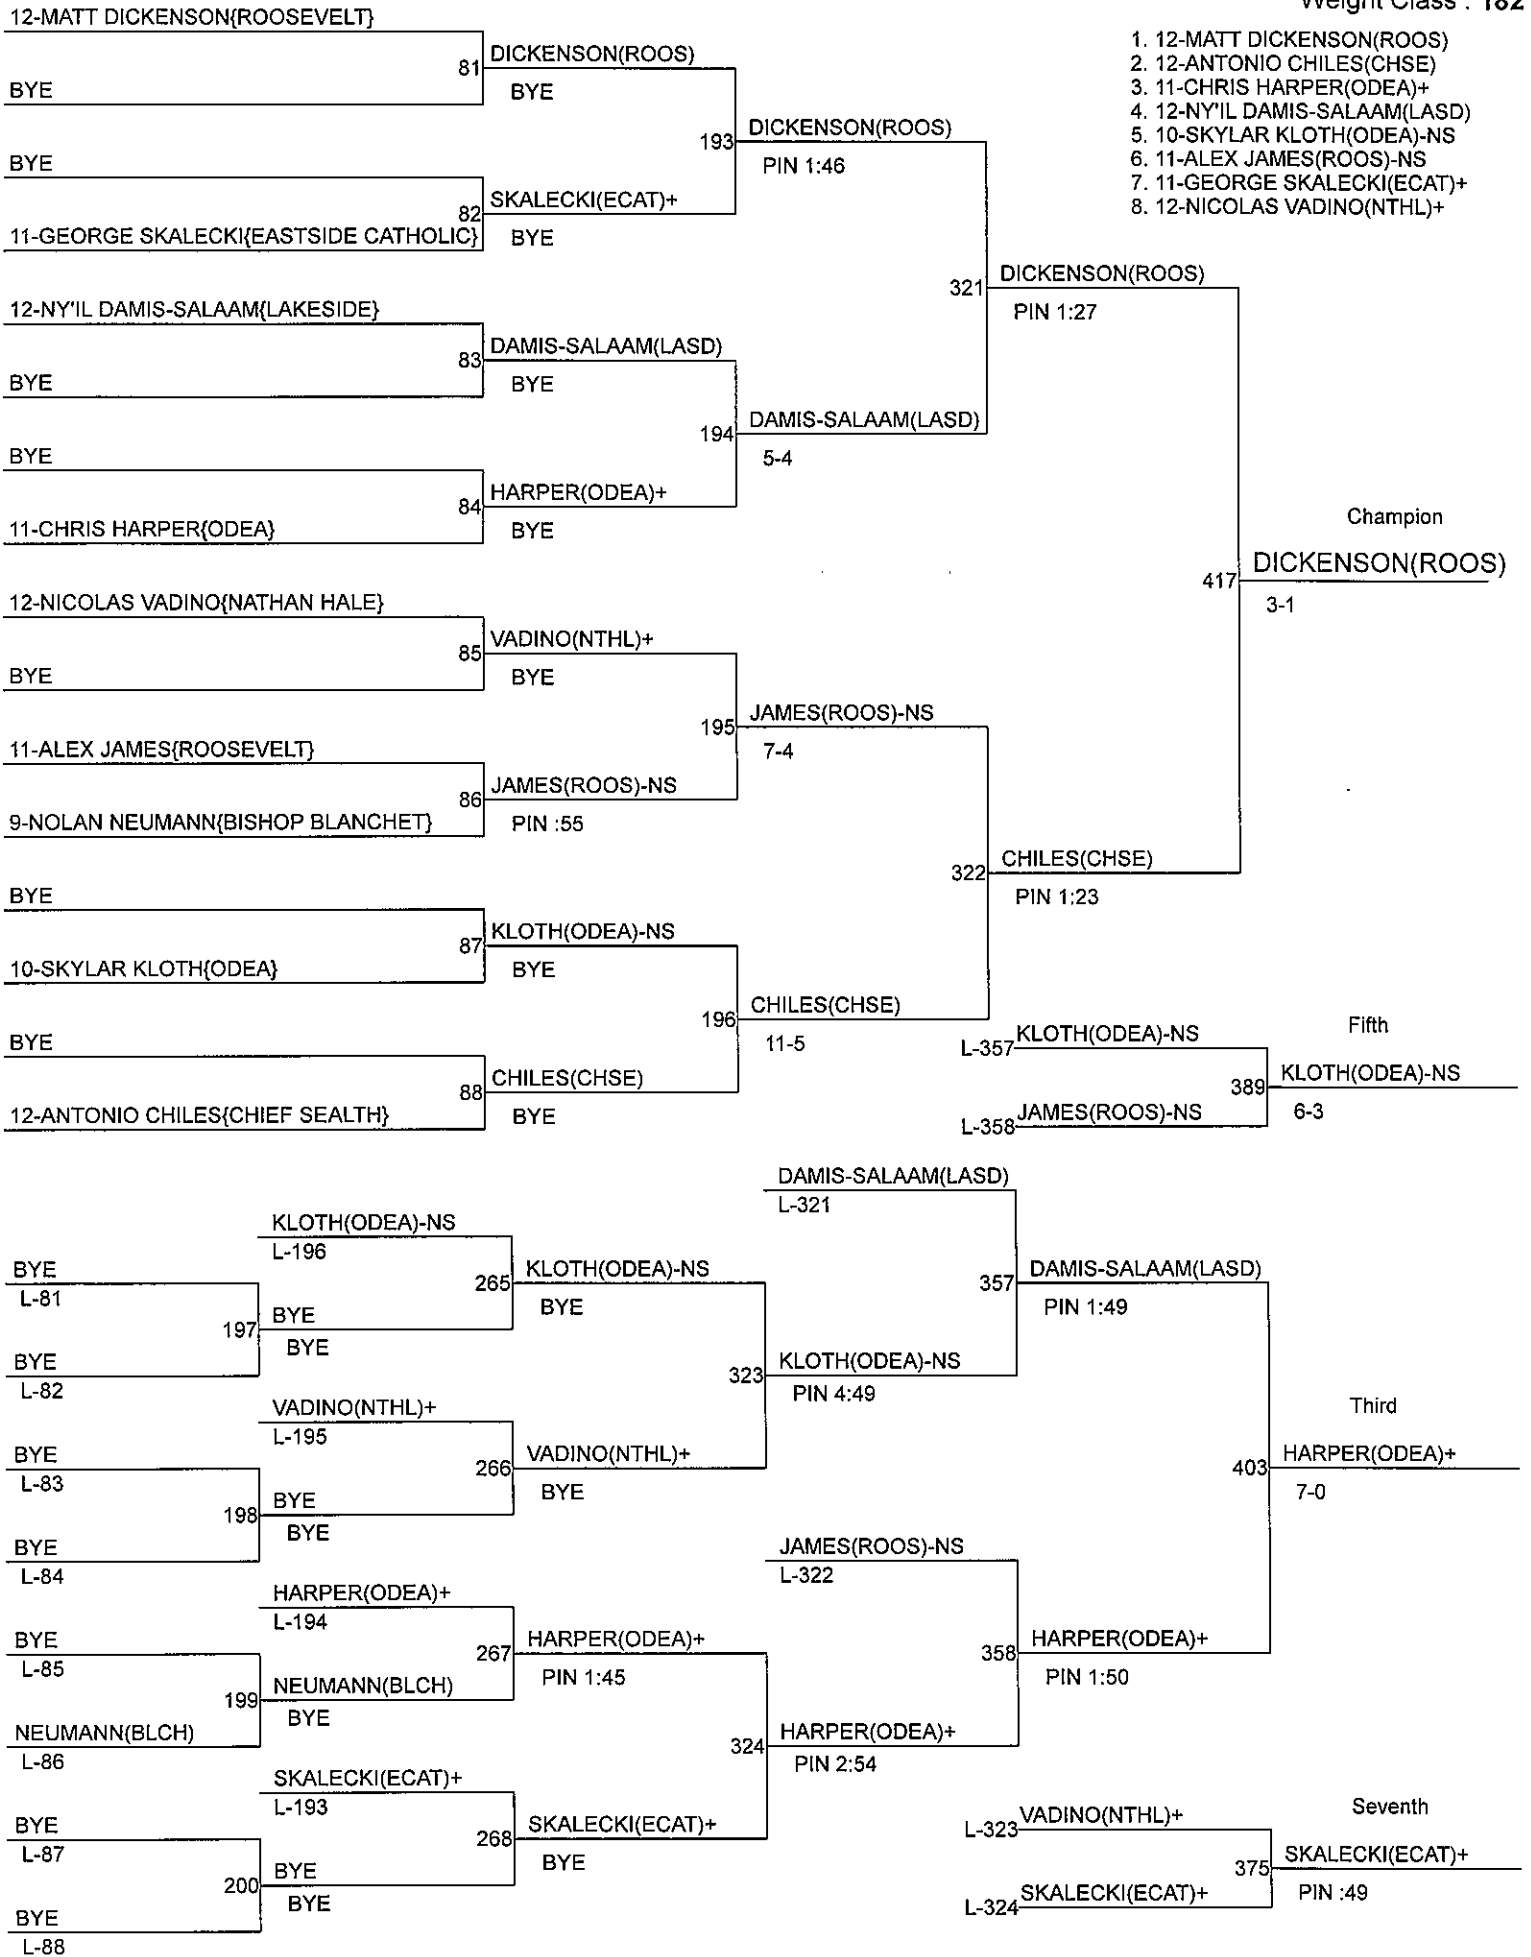

METRO TOURNAMENT

Weight Class : 182

1. 12-MATT DICKENSON(ROOS)
2. 12-ANTONIO CHILES(CHSE)
3. 11-CHRIS HARPER(ODEA)+
4. 12-NY'IL DAMIS-SALAAM(LASD)
5. 10-SKYLAR KLOTH(ODEA)-NS
6. 11-ALEX JAMES(ROOS)-NS
7. 11-GEORGE SKALECKI(ECAT)+
8. 12-NICOLAS VADINO(NTHL)+