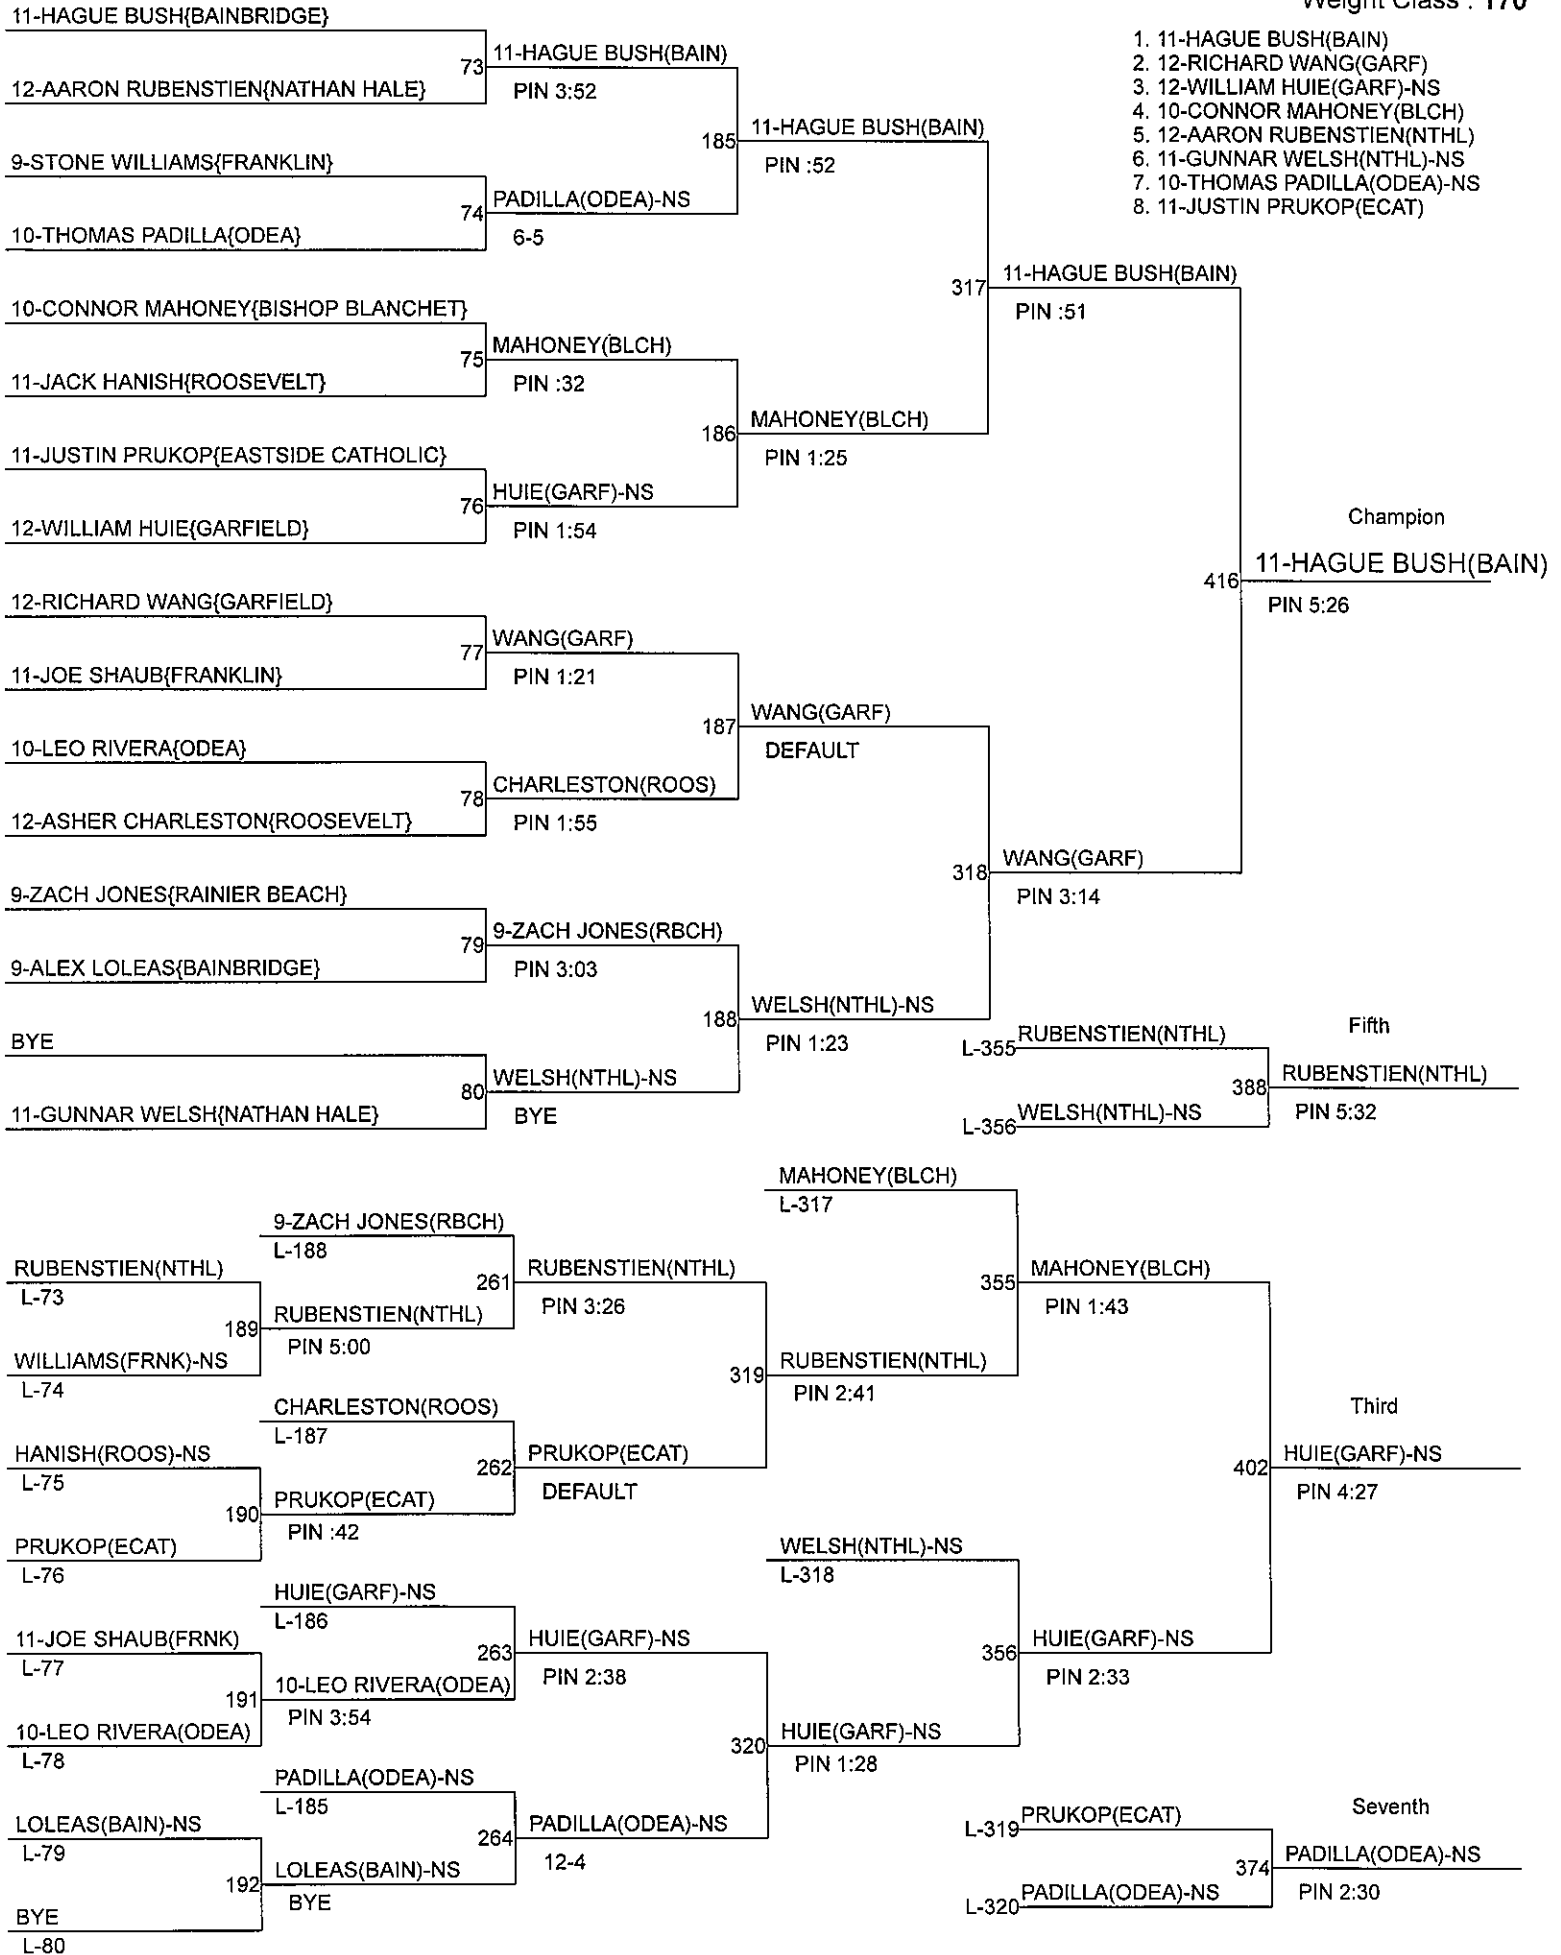

METRO TOURNAMENT

Weight Class : 170

1. 11-HAGUE BUSH(BAIN)
2. 12-RICHARD WANG(GARF)
3. 12-WILLIAM HUIE(GARF)-NS
4. 10-CONNOR MAHONEY(BLCH)
5. 12-AARON RUBENSTIEN(NTHL)
6. 11-GUNNAR WELSH(NTHL)-NS
7. 10-THOMAS PADILLA(ODEA)-NS
8. 11-JUSTIN PRUKOP(ECAT)