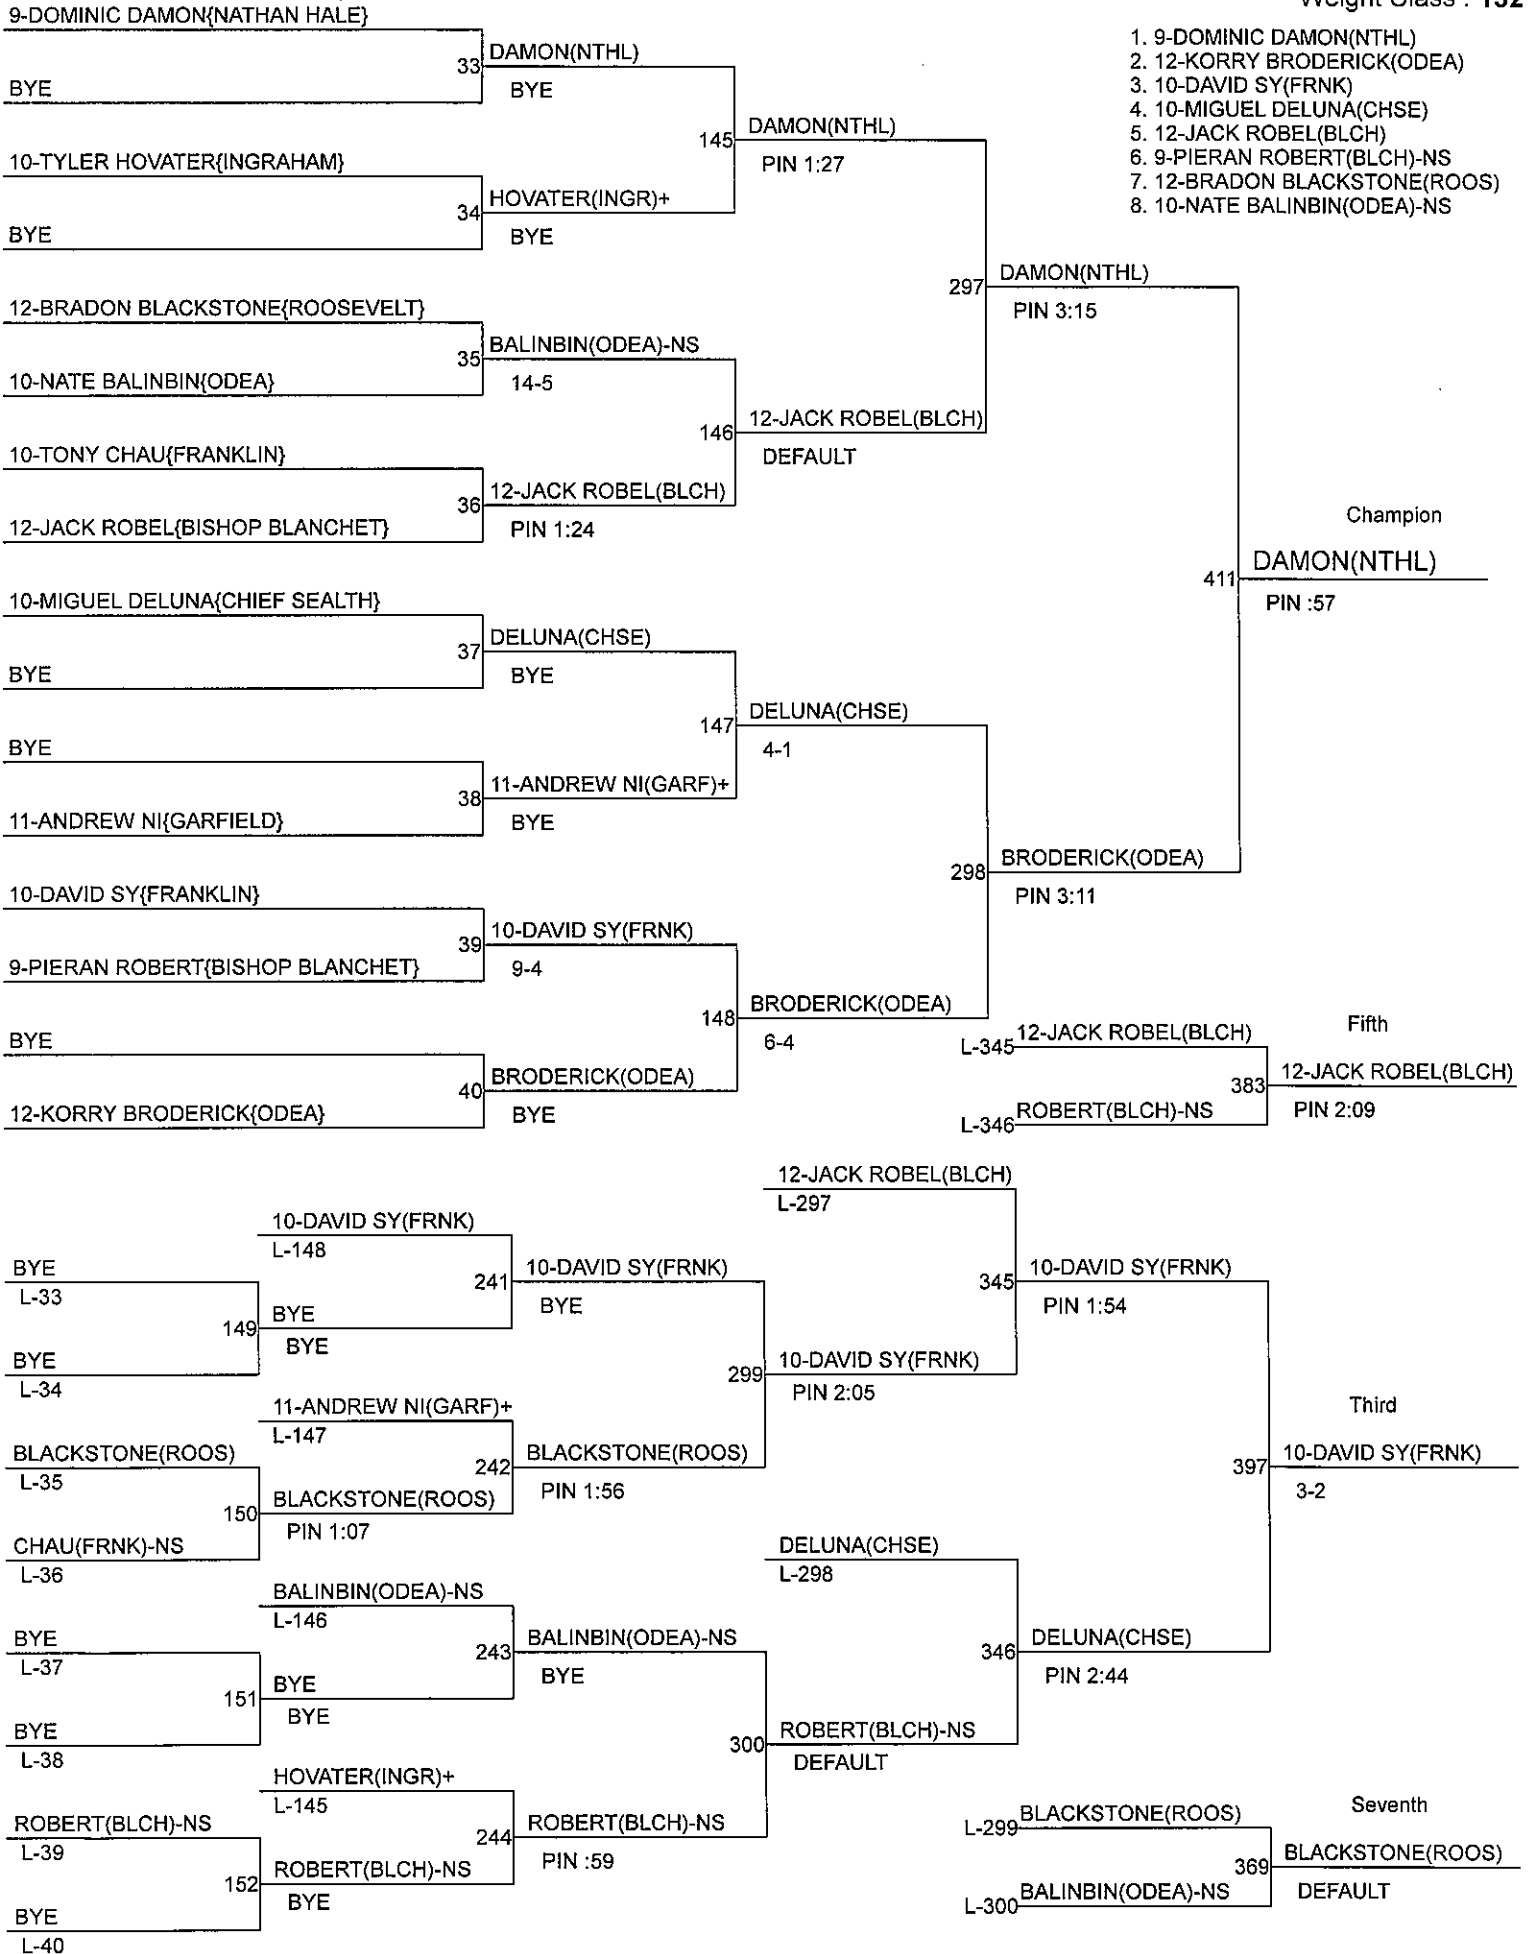

METRO TOURNAMENT

Weight Class : 132

1. 9-DOMINIC DAMON(NTHL)
2. 12-KORRY BRODERICK(ODEA)
3. 10-DAVID SY(FRNK)
4. 10-MIGUEL DELUNA(CHSE)
5. 12-JACK ROBEL(BLCH)
6. 9-PIERAN ROBERT(BLCH)-NS
7. 12-BRADON BLACKSTONE(ROOS)
8. 10-NATE BALINBIN(ODEA)-NS