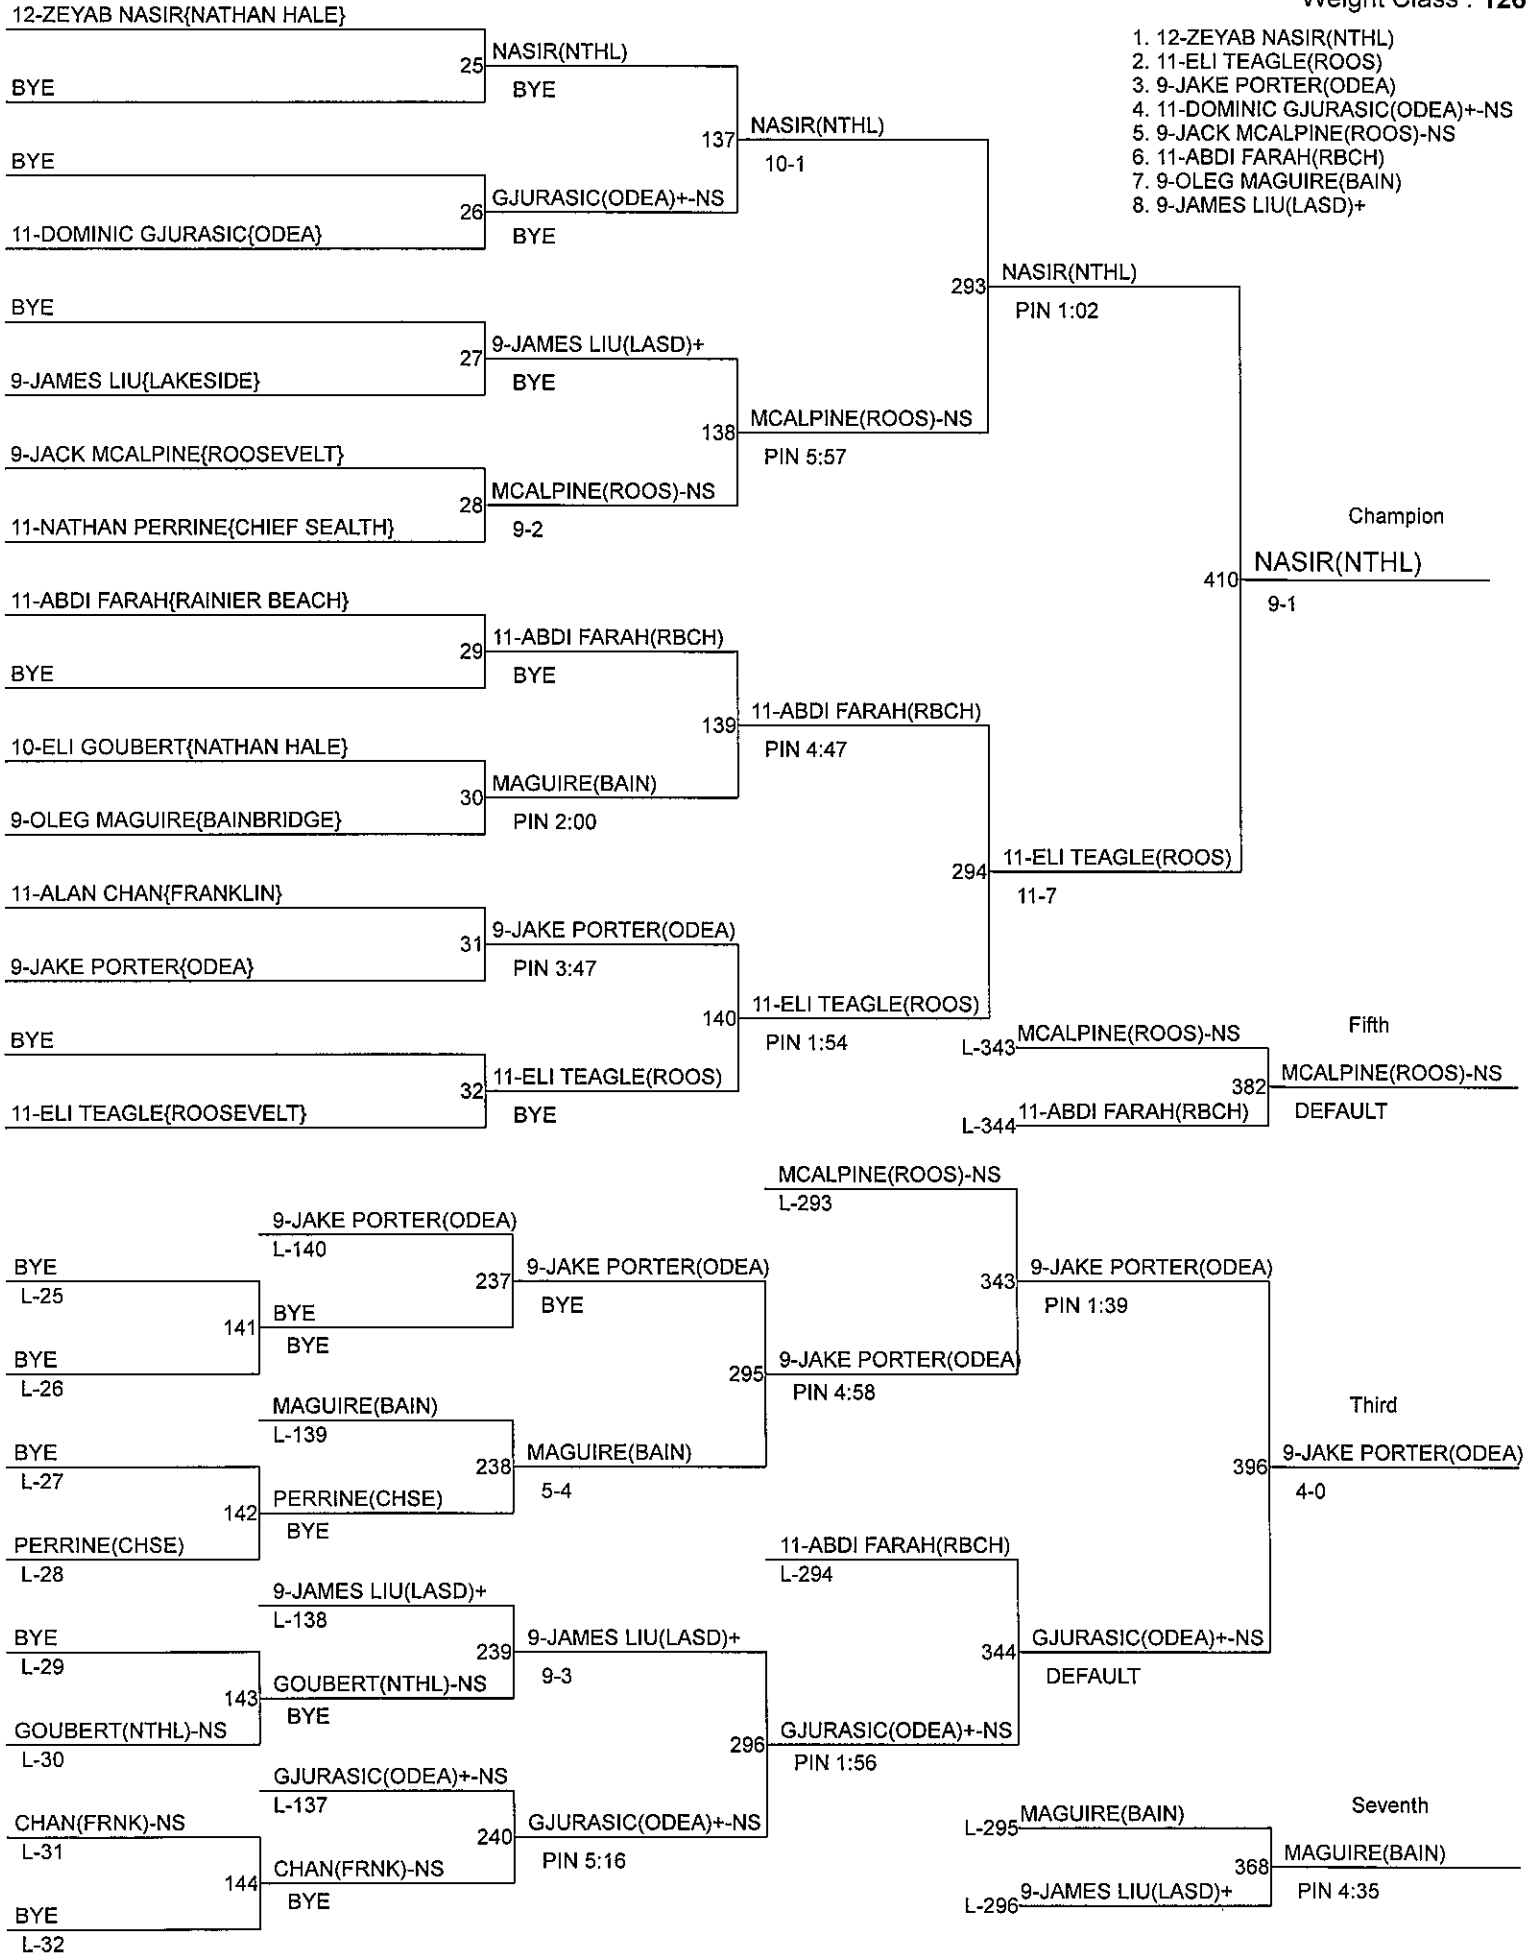

METRO TOURNAMENT

Weight Class : 126

1. 12-ZEYAB NASIR(NTHL)
2. 11-ELI TEAGLE(ROOS)
3. 9-JAKE PORTER(ODEA)
4. 11-DOMINIC GJURASIC(ODEA)+-NS
5. 9-JACK MCALPINE(ROOS)-NS
6. 11-ABDI FARAH(RBCH)
7. 9-OLEG MAGUIRE(BAIN)
8. 9-JAMES LIU(LASD)+