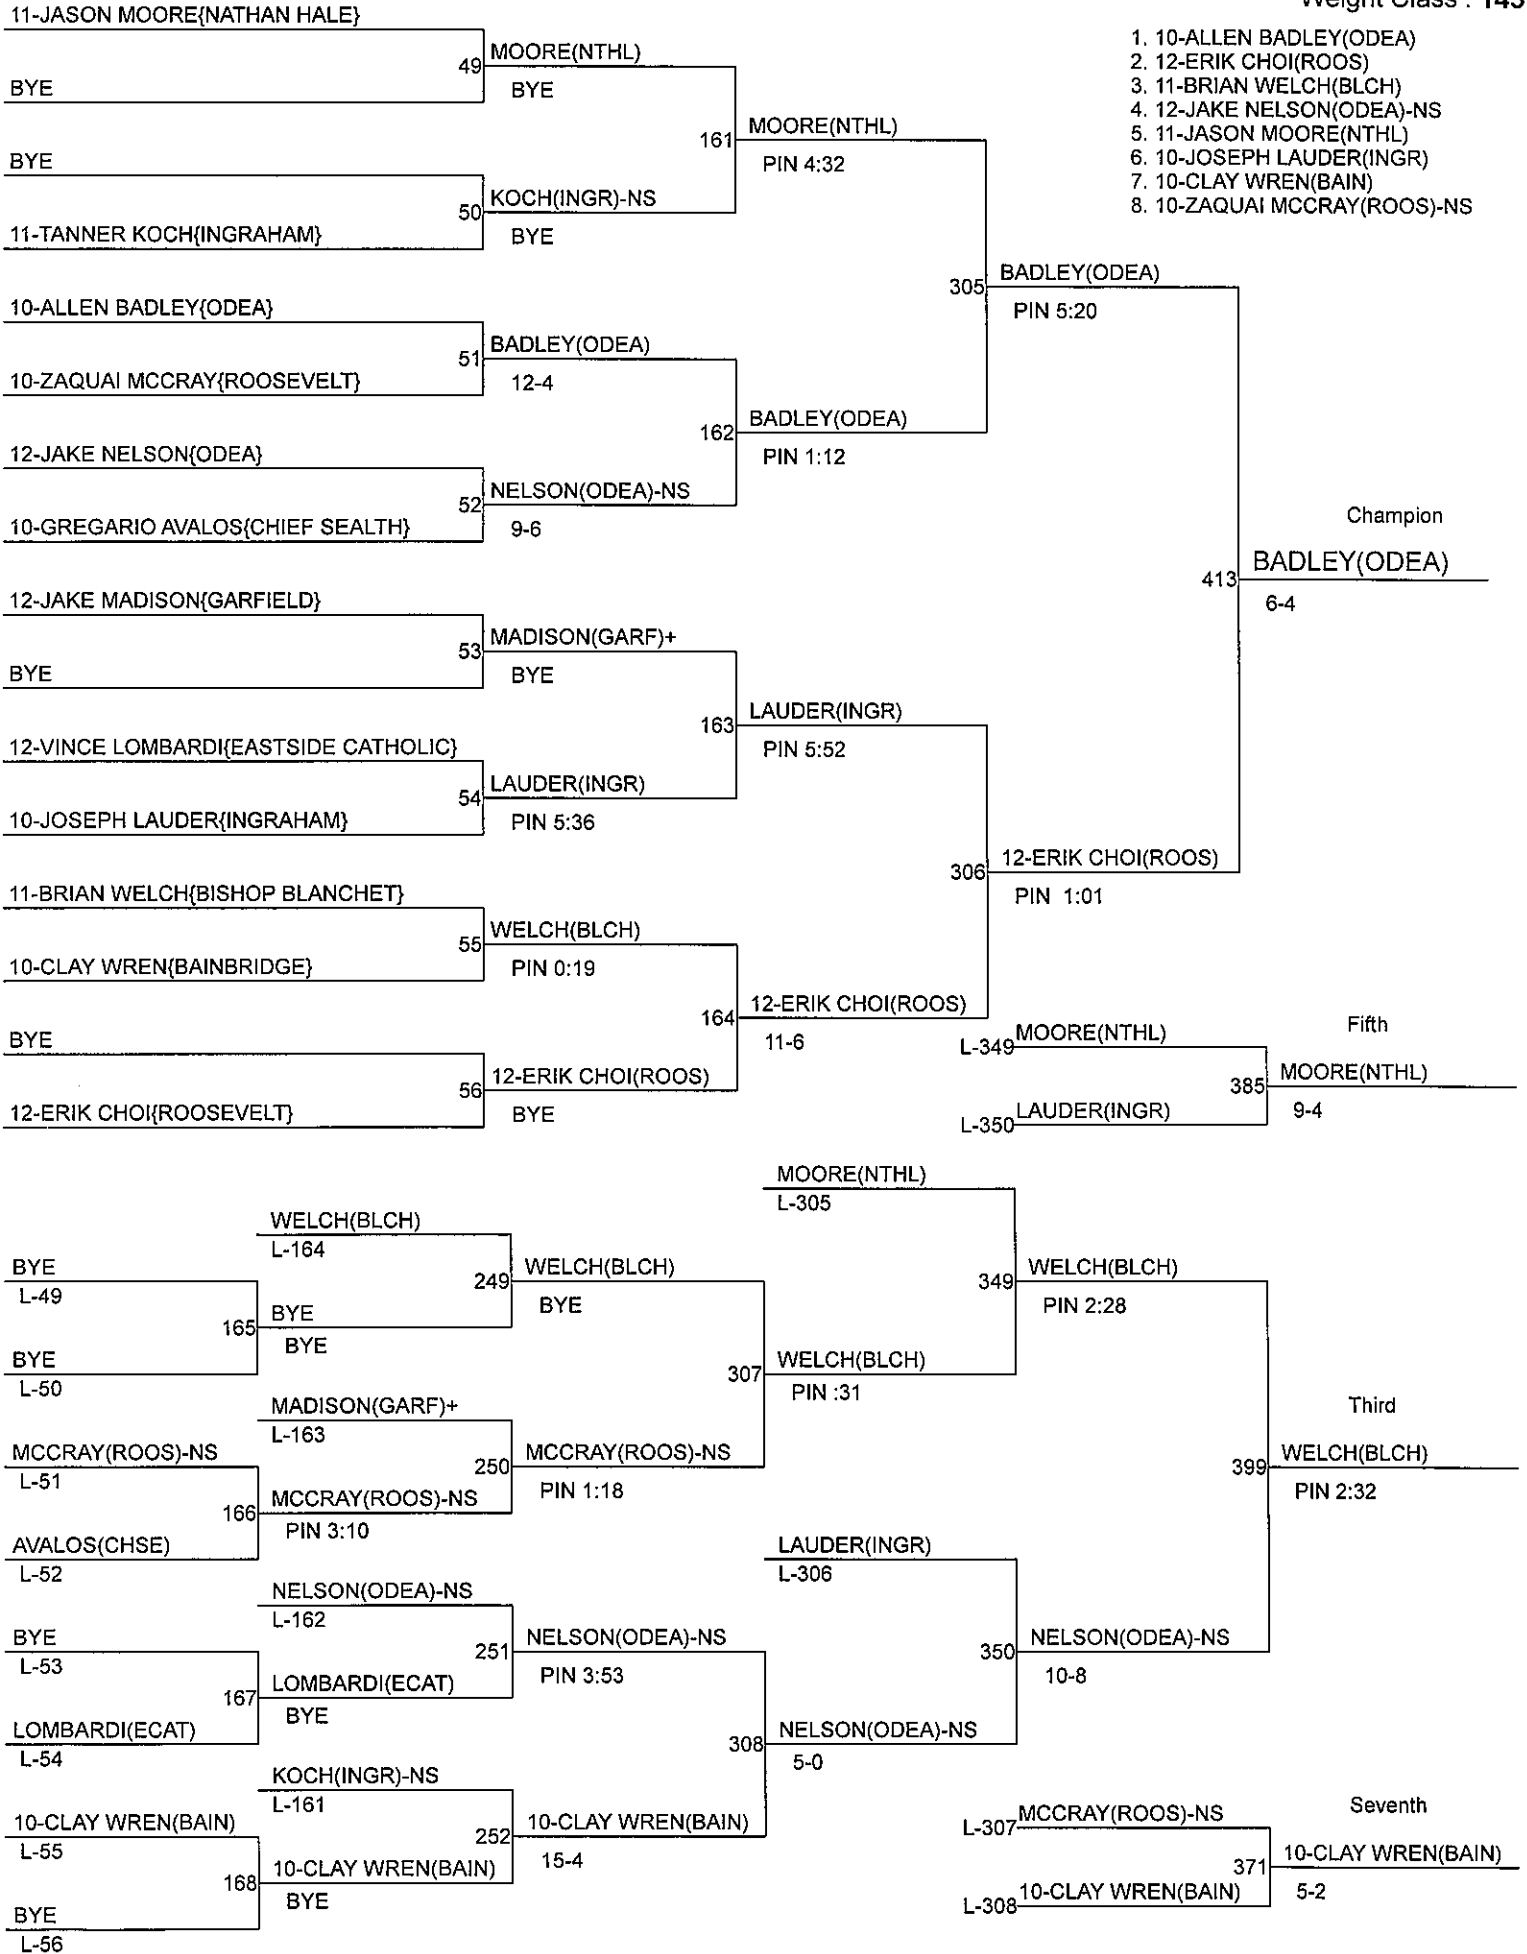

METRO TOURNAMENT

Weight Class : 145

1. 10-ALLEN BADLEY(ODEA)
2. 12-ERIK CHOI(ROOS)
3. 11-BRIAN WELCH(BLCH)
4. 12-JAKE NELSON(ODEA)-NS
5. 11-JASON MOORE(NTHL)
6. 10-JOSEPH LAUDER(INGR)
7. 10-CLAY WREN(BAIN)
8. 10-ZAQUAI MCCRAY(ROOS)-NS