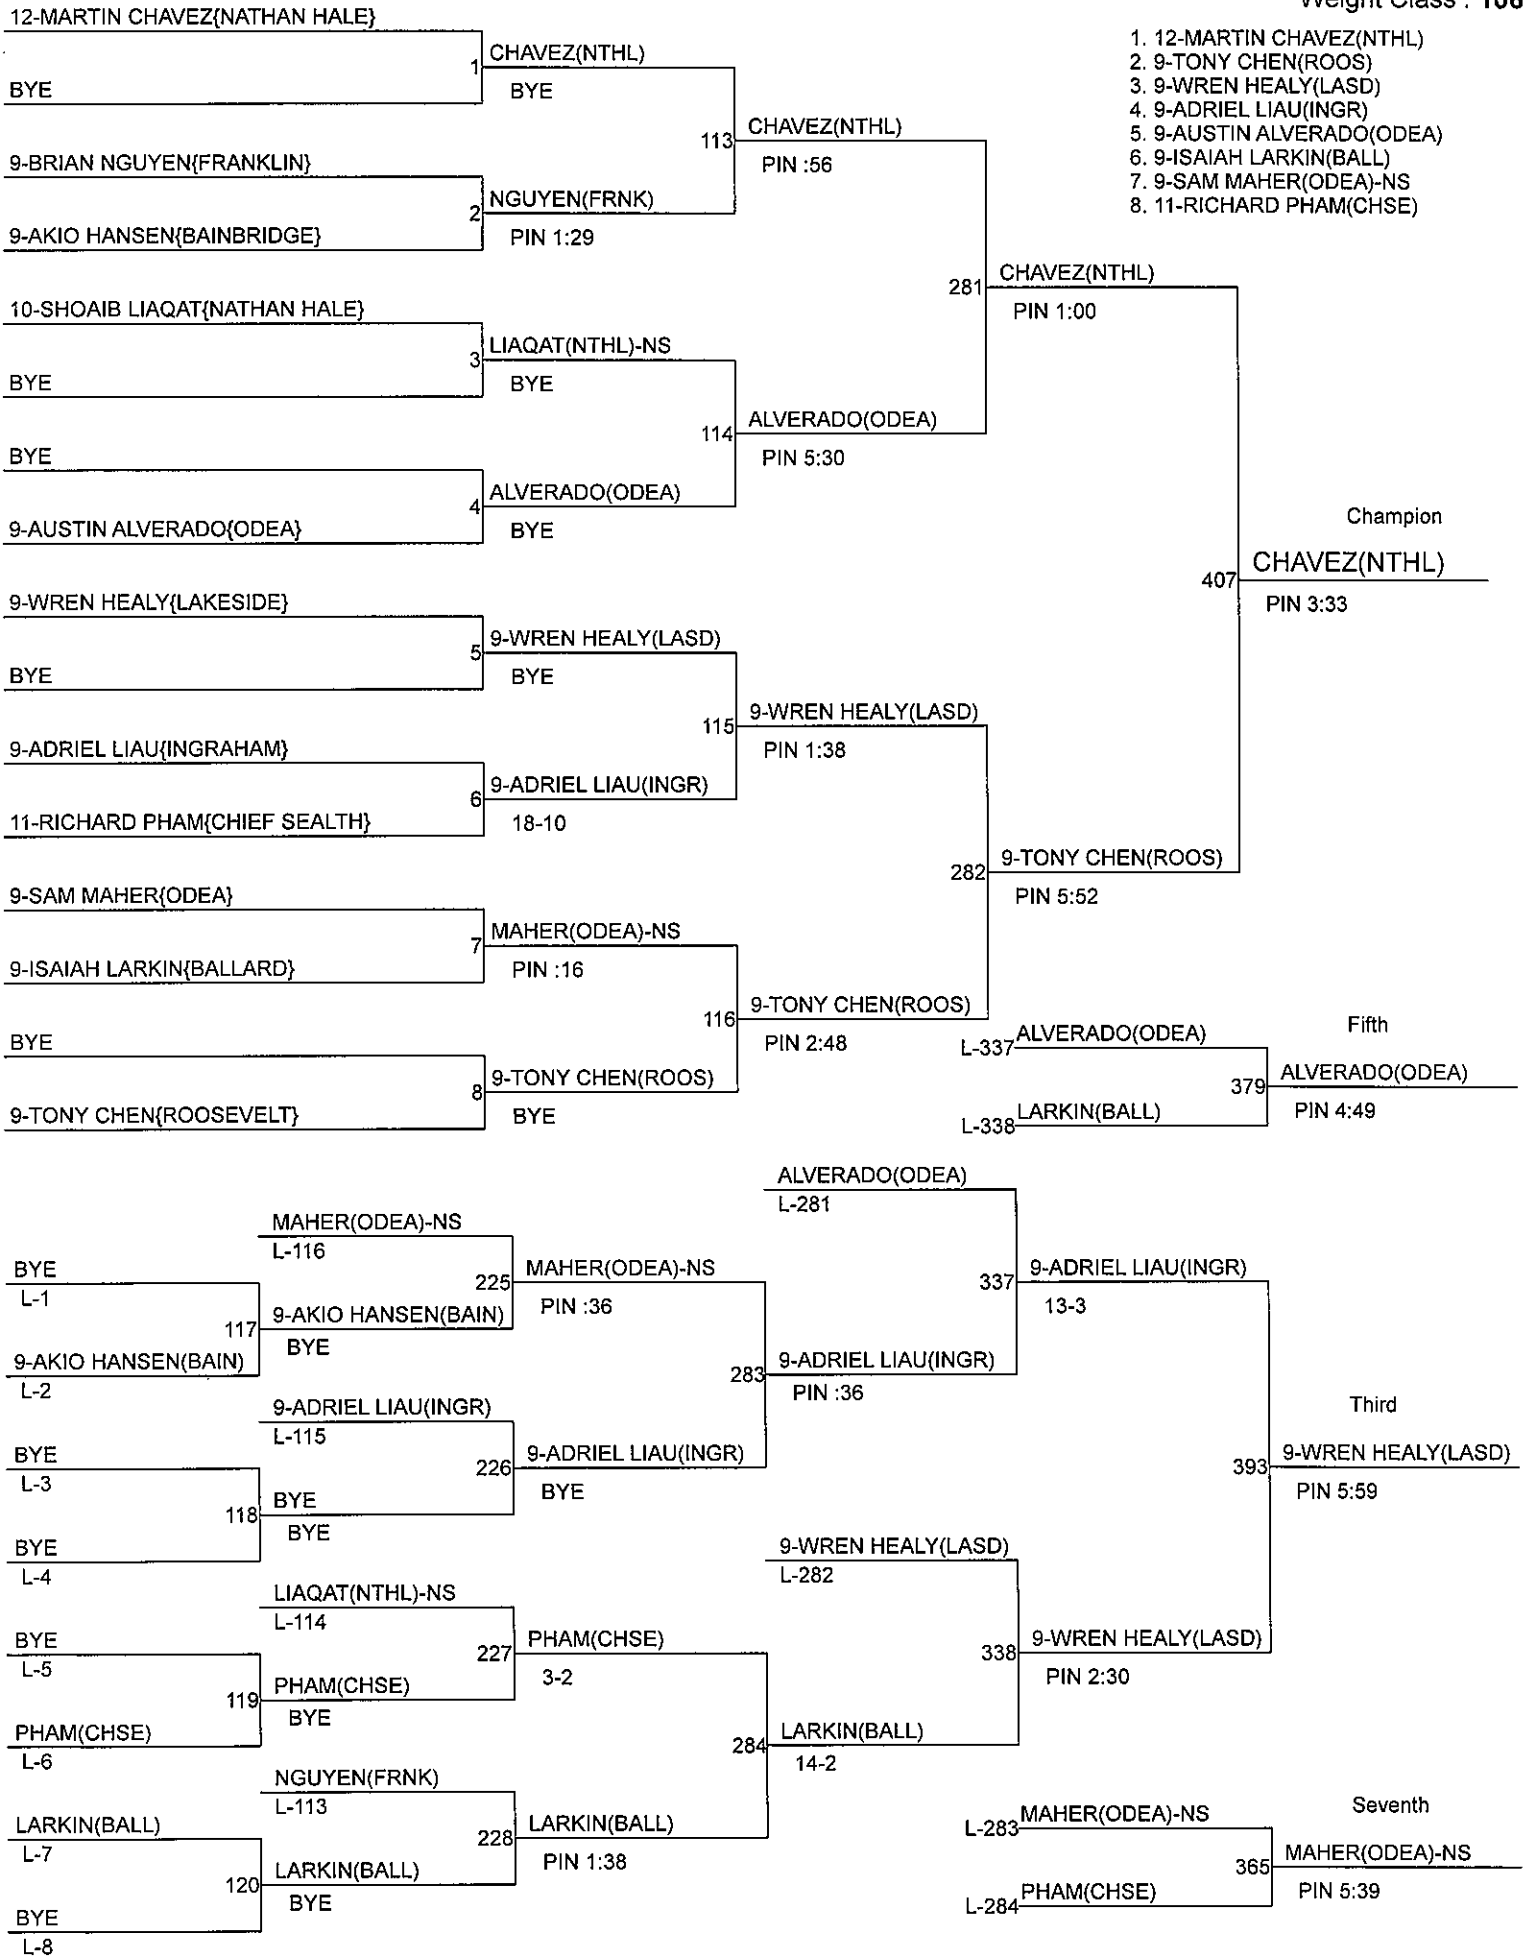

METRO TOURNAMENT

Weight Class : 106

1. 12-MARTIN CHAVEZ(NTHL)
2. 9-TONY CHEN(ROOS)
3. 9-WREN HEALY(LASD)
4. 9-ADRIEL LIAU(INGR)
5. 9-AUSTIN ALVERADO(ODEA)
6. 9-ISAIAH LARKIN(BALL)
7. 9-SAM MAHER(ODEA)-NS
8. 11-RICHARD PHAM(CHSE)