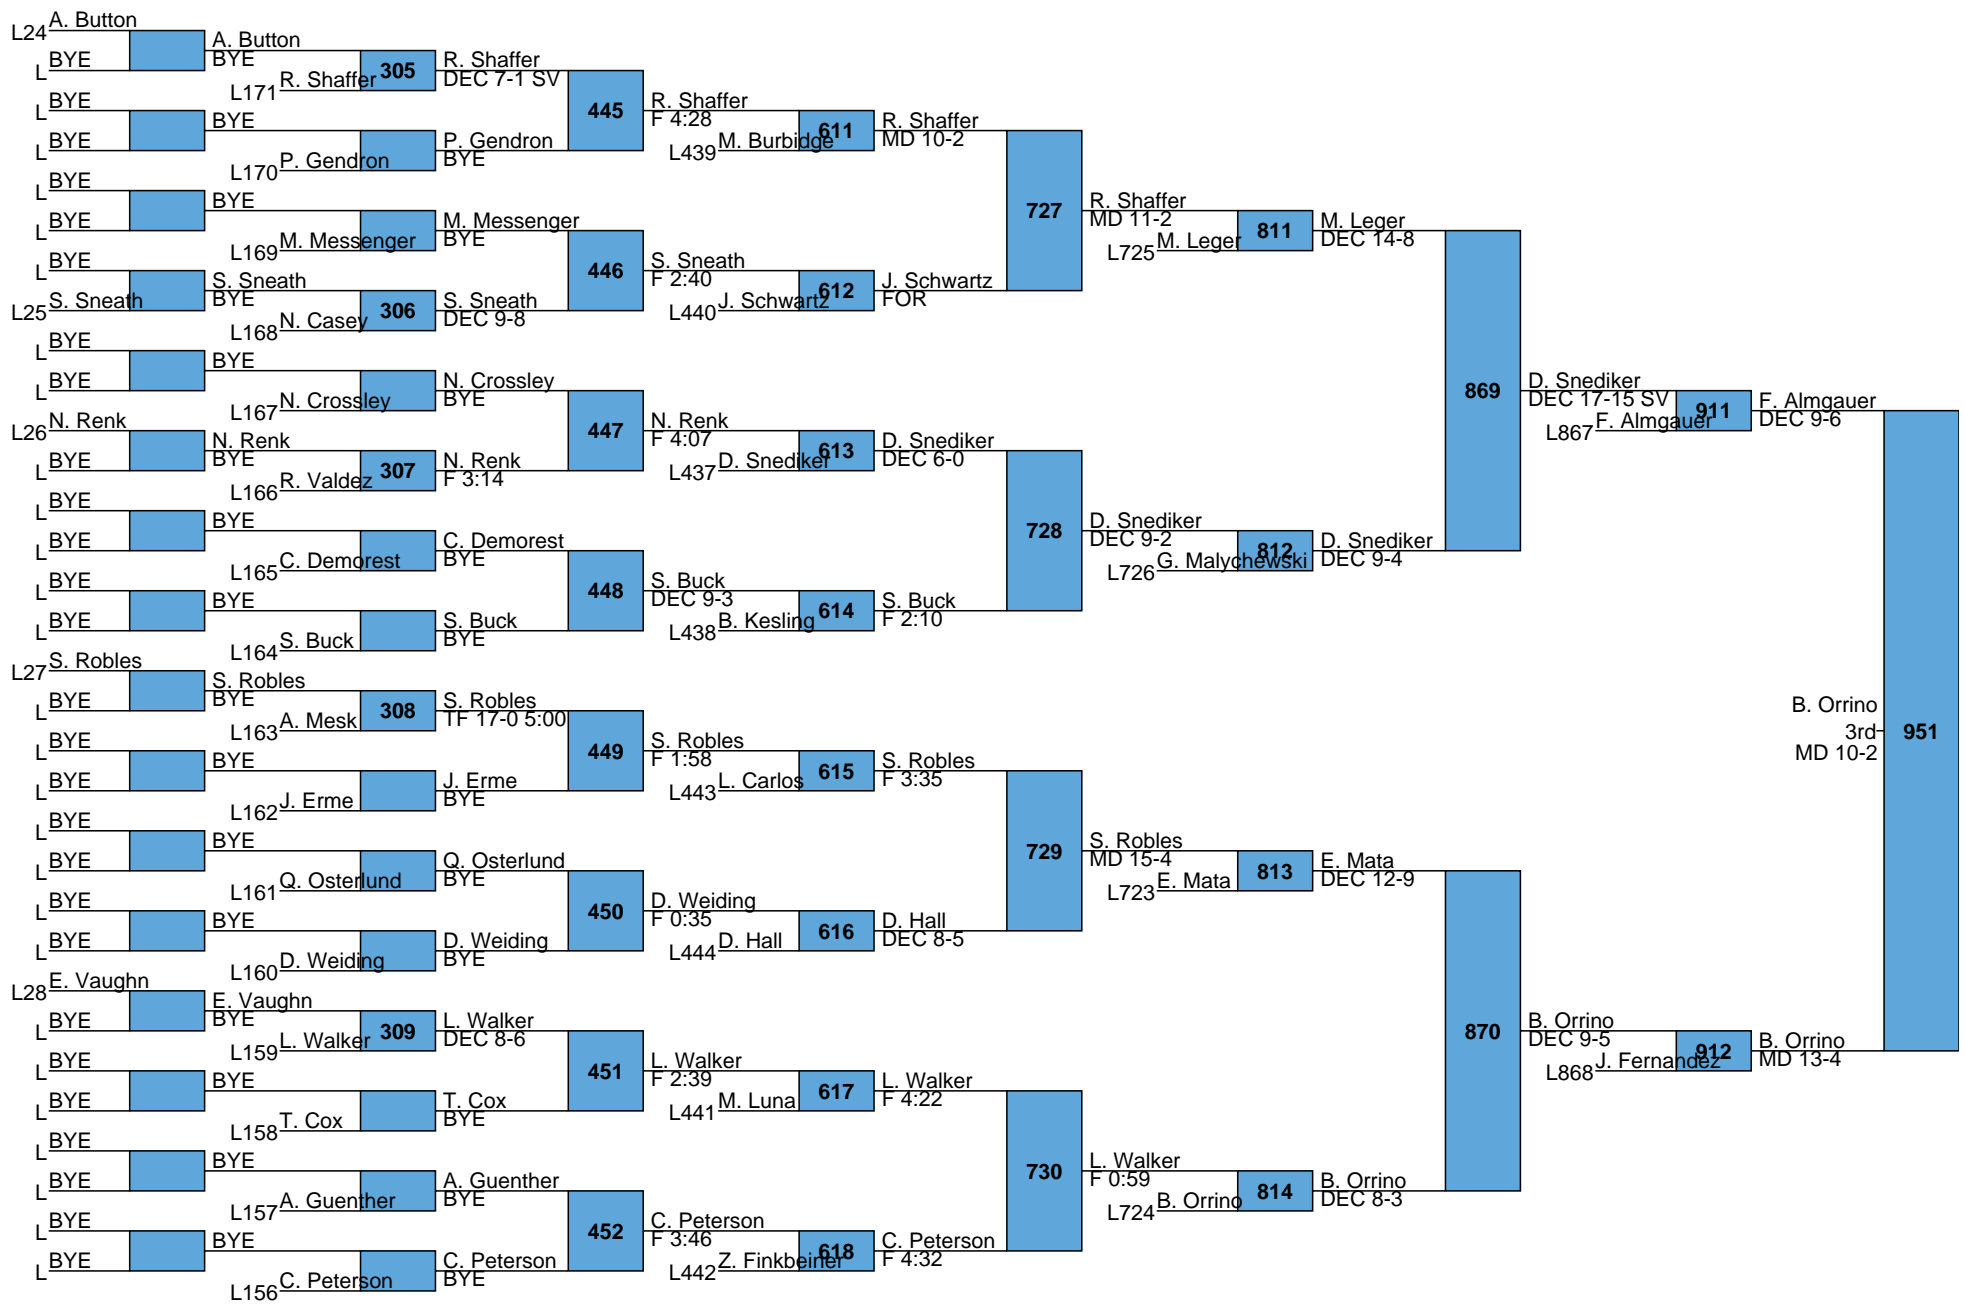

L905 L. Fasulo  
DEC 14-7  
L906 A. Cruz  
DEF

L857 D. Sweem  
MD 11-2  
L858 T. Craig  
DEC 5-2

J. Chavez  
L907 DEC 2-0 J. Chavez  
B. Anderson 944 5th  
L908 DEC 4-3 F 3:37

M. Parks  
L861 DEC 4-8 M. Parks  
C. Hanson 945 7th  
L862 F 1:40 DEF

L909 G. Rork  
F 4:45 948 G. Rork  
L910 B. Trujillo 5th  
DEF DEF

L865 L. Hopkins  
F 5:54 SV 949 L. Hopkins  
L866 B. Basden 7th  
DEC 9-5 DEC 4-2

L911 D. Snediker D. Snediker  
DEC 9-6 5th  
J. Fernandez  
L912 MD 13-4 DEC 10-3

L915 K. Fields  
DEC 2-1 960 K. Fields  
C. Hopkins 5th  
L916 DEC 4-3 DEC 2-0

L877 D. Williams  
DEC 10-5 961 D. Williams  
T. Simko 7th  
L878 DEC 2-0 DEC 5-4

L917 Z. Al-Ghani T. Cook  
DEF 964 5th  
L918 T. Cook DEF  
DEC 4-2 SV