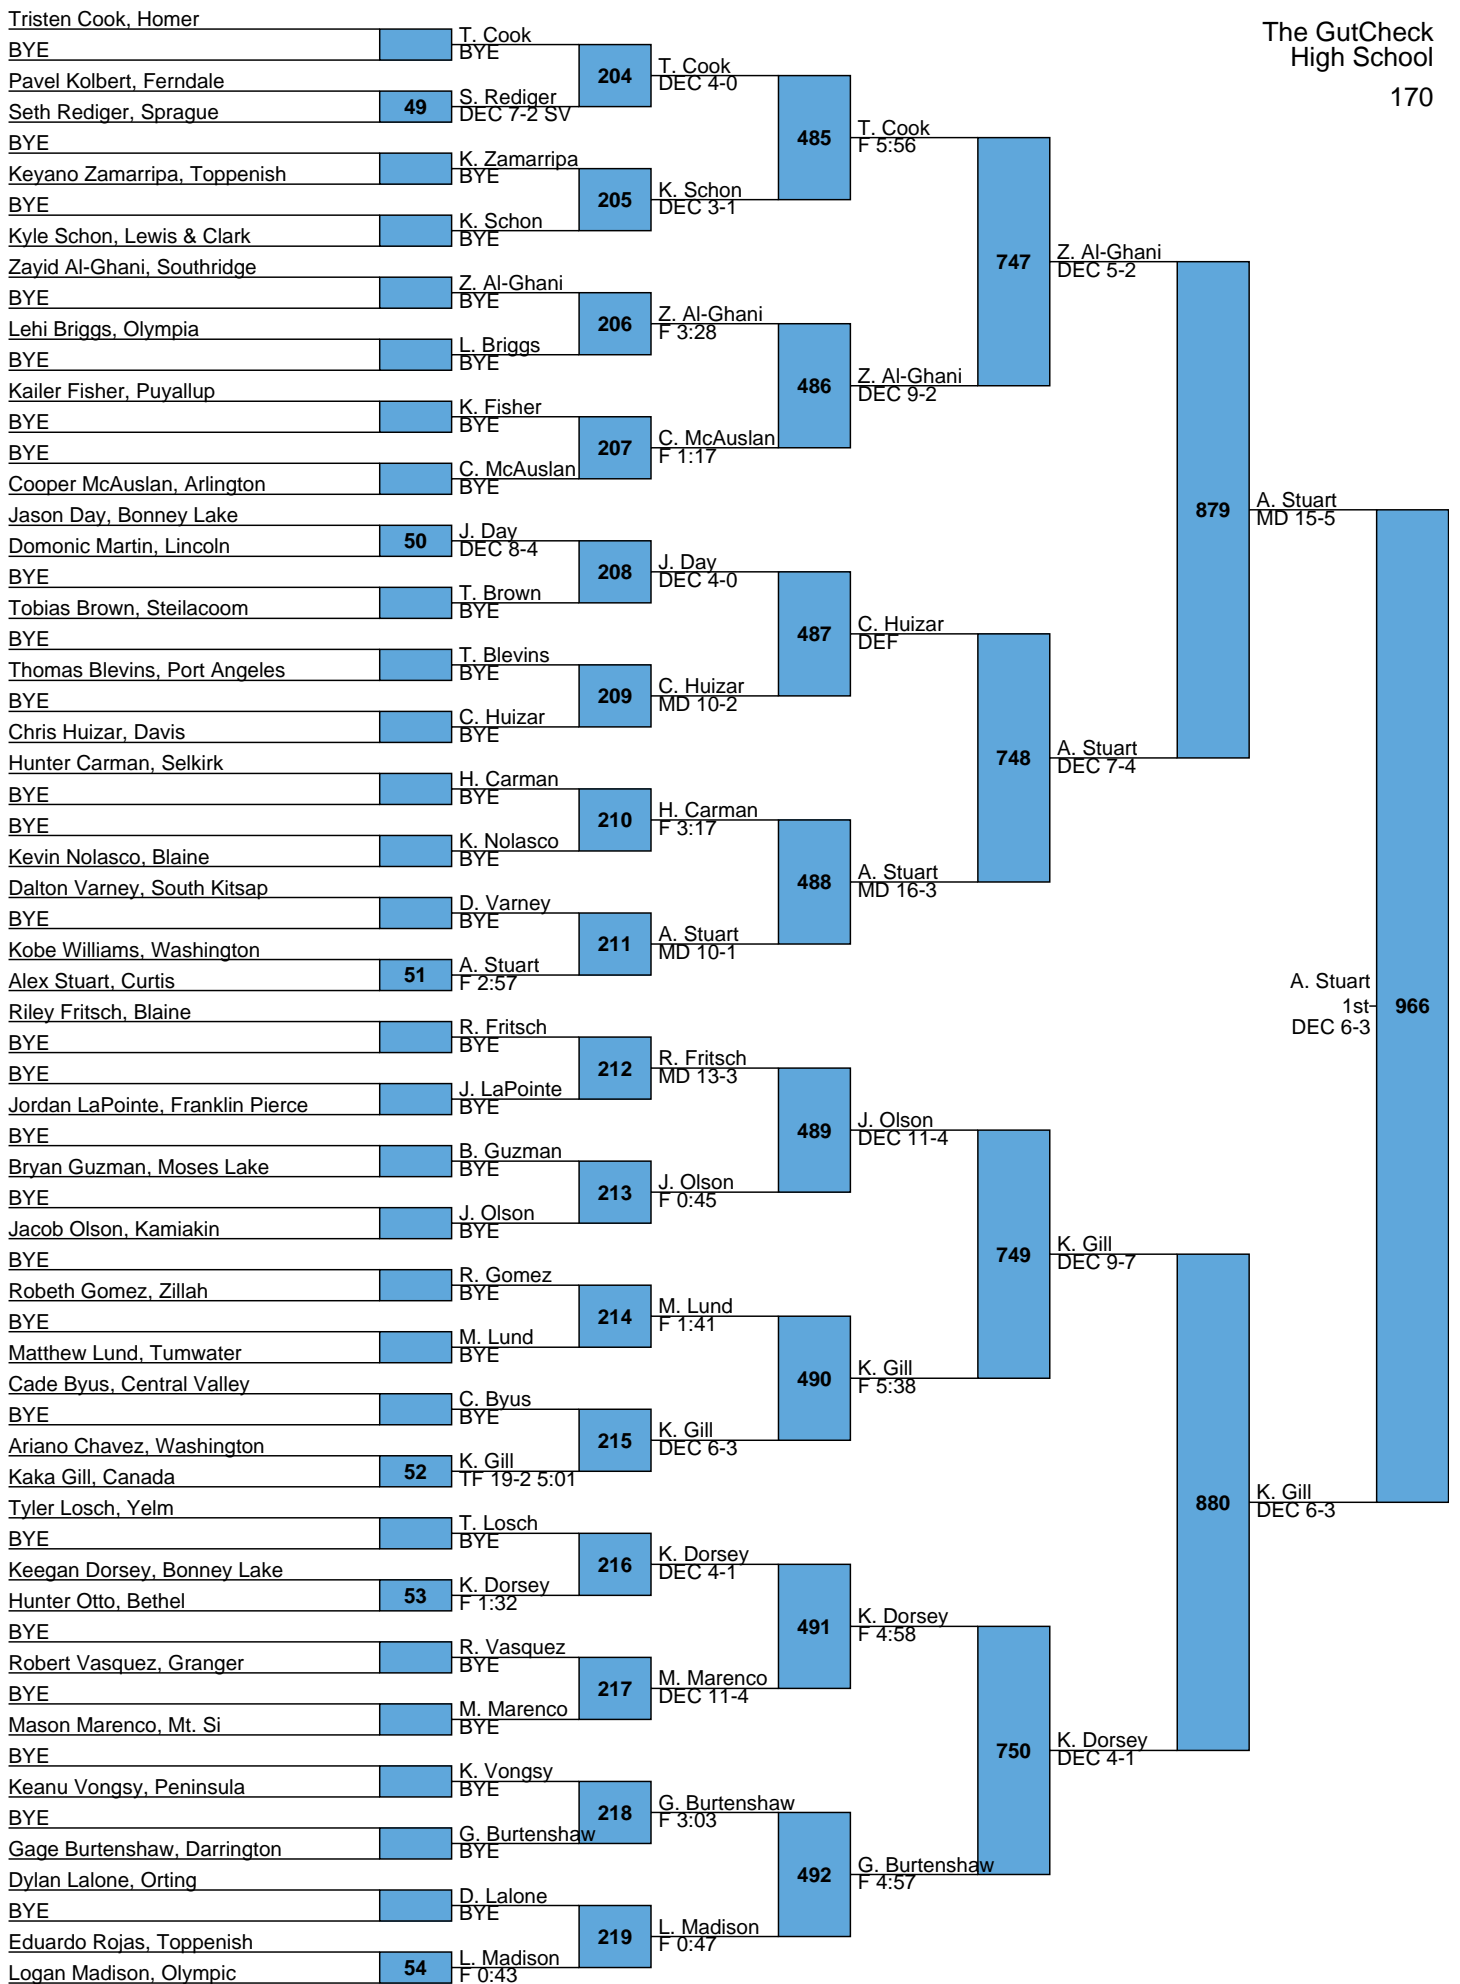

L909 G. Rork  
F 4:45 948 G. Rork  
L910 B. Trujillo 5th  
DEF DEF

L865 L. Hopkins  
F 5:54 SV 949 L. Hopkins  
L866 B. Basden 7th  
DEC 9-5 DEC 4-2

L911 D. Snediker D. Snediker  
DEC 9-6 5th  
J. Fernandez  
L912 MD 13-4 DEC 10-3

L869 M. Leger E. Mata  
DEC 17-15 SV 7th  
E. Mata 953  
L870 DEC 9-5 DEC 6-2

L913 A. Aguilera L. Pannkuk  
DEC 2-1 TB2 5th  
L. Pannkuk  
L914 DEC 4-3 DEC 3-2

L873 D. Keyes D. Keyes  
DEC 4-8 Zth  
C. DeLeon  
L874 F 6:30 TB1 F 3:40

L915 K. Fields  
DEC 2-1 960 K. Fields  
C. Hopkins 5th  
L916 DEC 4-3 DEC 2-0

L877 D. Williams  
DEC 10-5 961 D. Williams  
T. Simko 7th  
L878 DEC 2-0 DEC 5-4

L917 Z. Al-Ghani T. Cook  
DEF 964 5th  
L918 T. Cook DEF  
DEC 4-2 SV