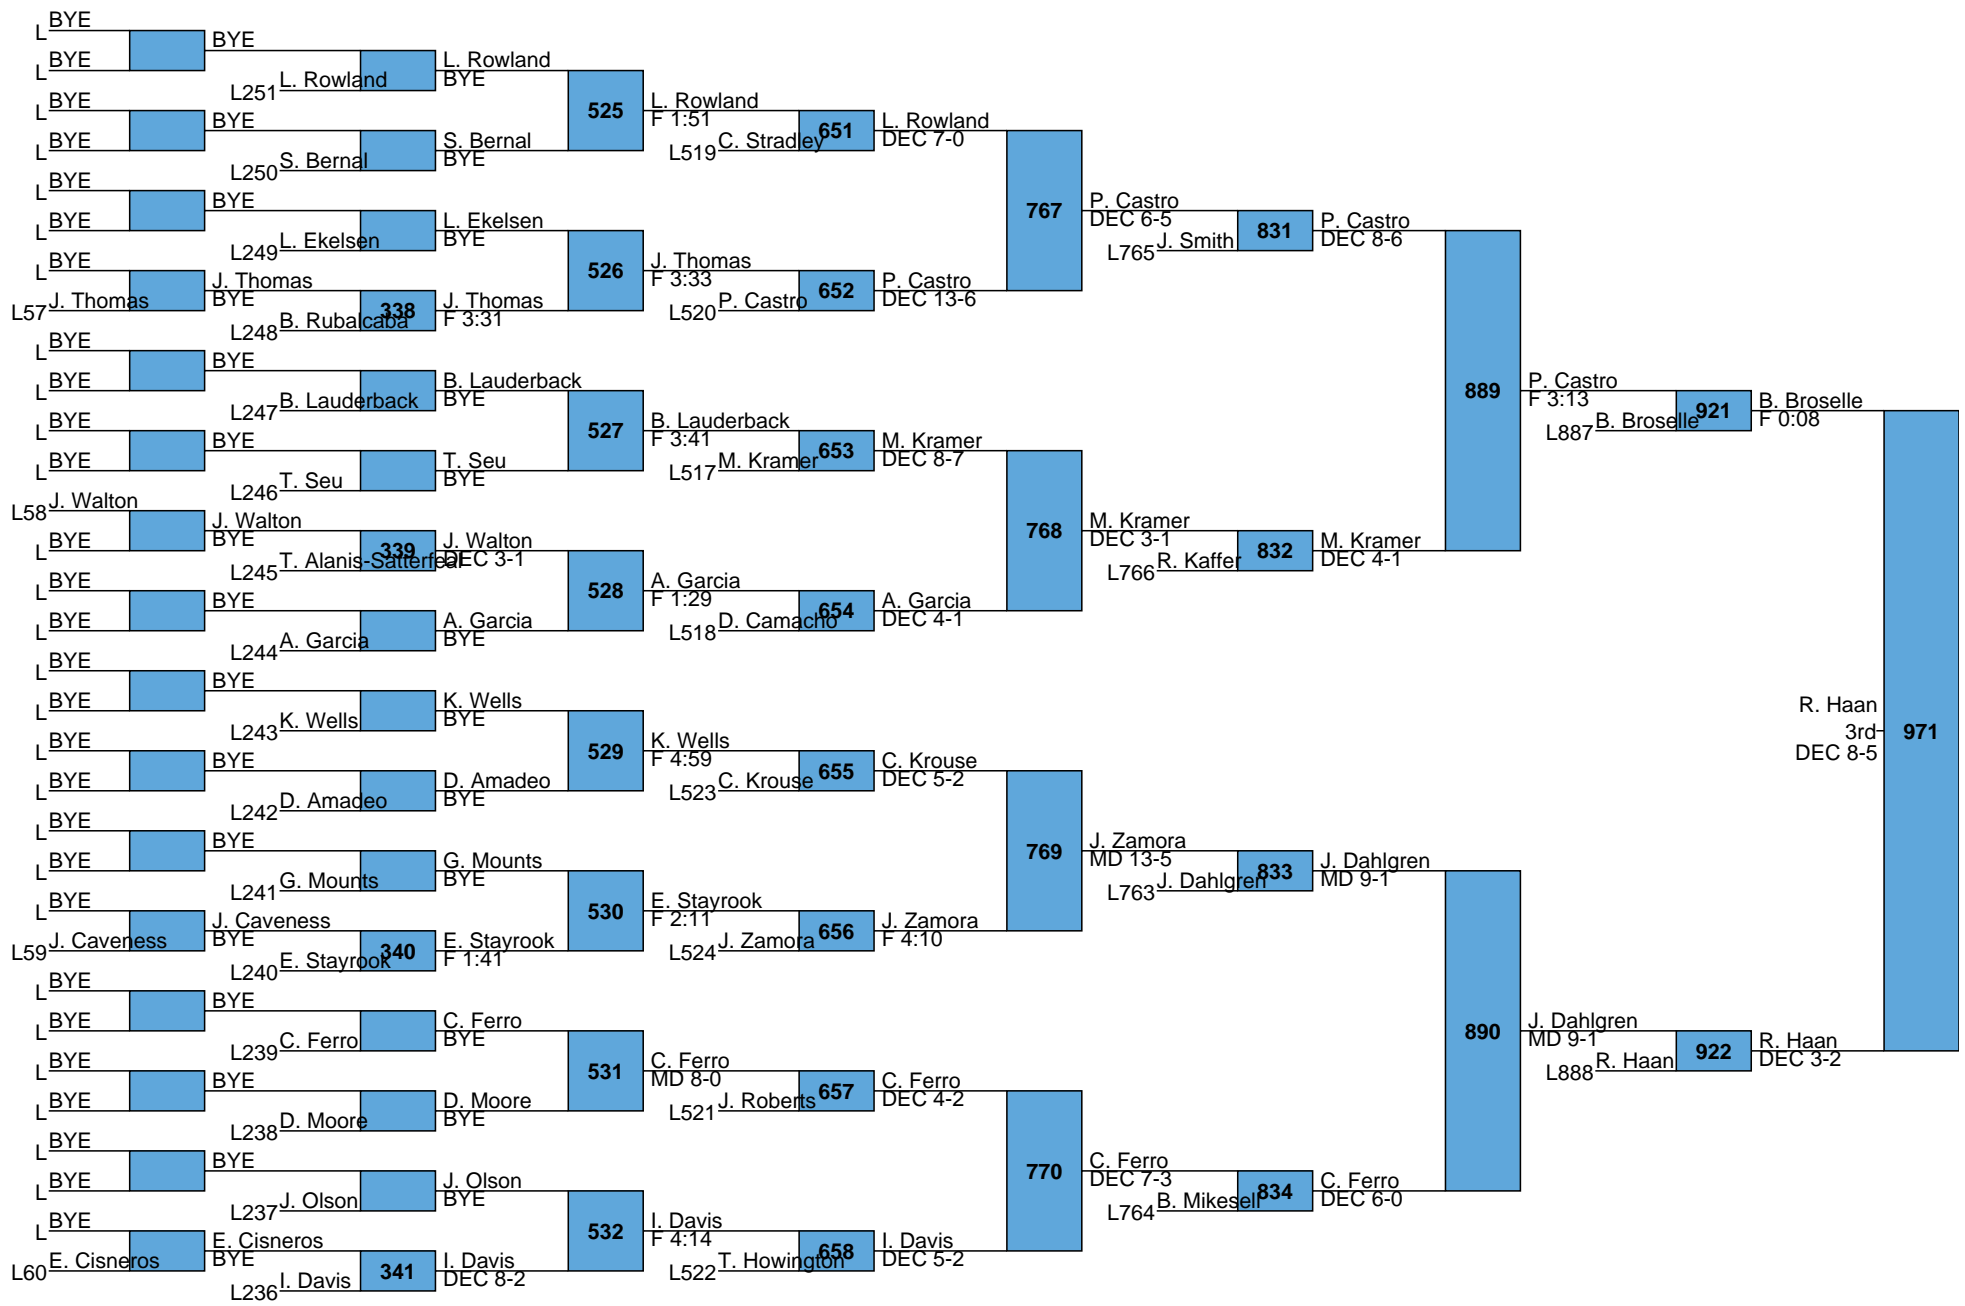

L909 G. Rork  
F 4:45 948 G. Rork  
L910 B. Trujillo 5th  
DEF DEF

L865 L. Hopkins  
F 5:54 SV 949 L. Hopkins  
L866 B. Basden 7th  
DEC 9-5 DEC 4-2

L911 D. Snediker D. Snediker  
DEC 9-6 5th  
J. Fernandez  
L912 MD 13-4 DEC 10-3

L915 K. Fields  
DEC 2-1 960 K. Fields  
C. Hopkins 5th  
L916 DEC 4-3 DEC 2-0

L877 D. Williams  
DEC 10-5 961 D. Williams  
T. Simko 7th  
L878 DEC 2-0 DEC 5-4

L917 Z. Al-Ghani T. Cook  
DEF 964 5th  
L918 T. Cook DEF  
DEC 4-2 SV

L881 C. McAuslan R. Fritsch  
F 0:16 965 7th  
L882 R. Fritsch DEC 9-3  
DEC 1-0

L919 J. Dixon S. Malychewski  
DEC 5-0 968 5th  
L920 S. Malychewski DEF  
DEC 6-4 SV

L885 D. Vasquez C. Patterson  
DEC 5-0 969 7th  
L886 C. Patterson DEC 5-4  
DEC 3-0

L921 P. Castro J. Dahlgren  
F 0:08 972 5th  
L922 J. Dahlgren F 1:44  
DEC 3-2

L889 M. Kramer C. Ferro  
F 3:13 973 7th  
L890 C. Ferro DEC 7-4  
MD 9-1

L925 K. Marll  
DEC 2-0 980 K. Marll  
S. Mottler 5th  
L926 DEC 9-7 F 1:35