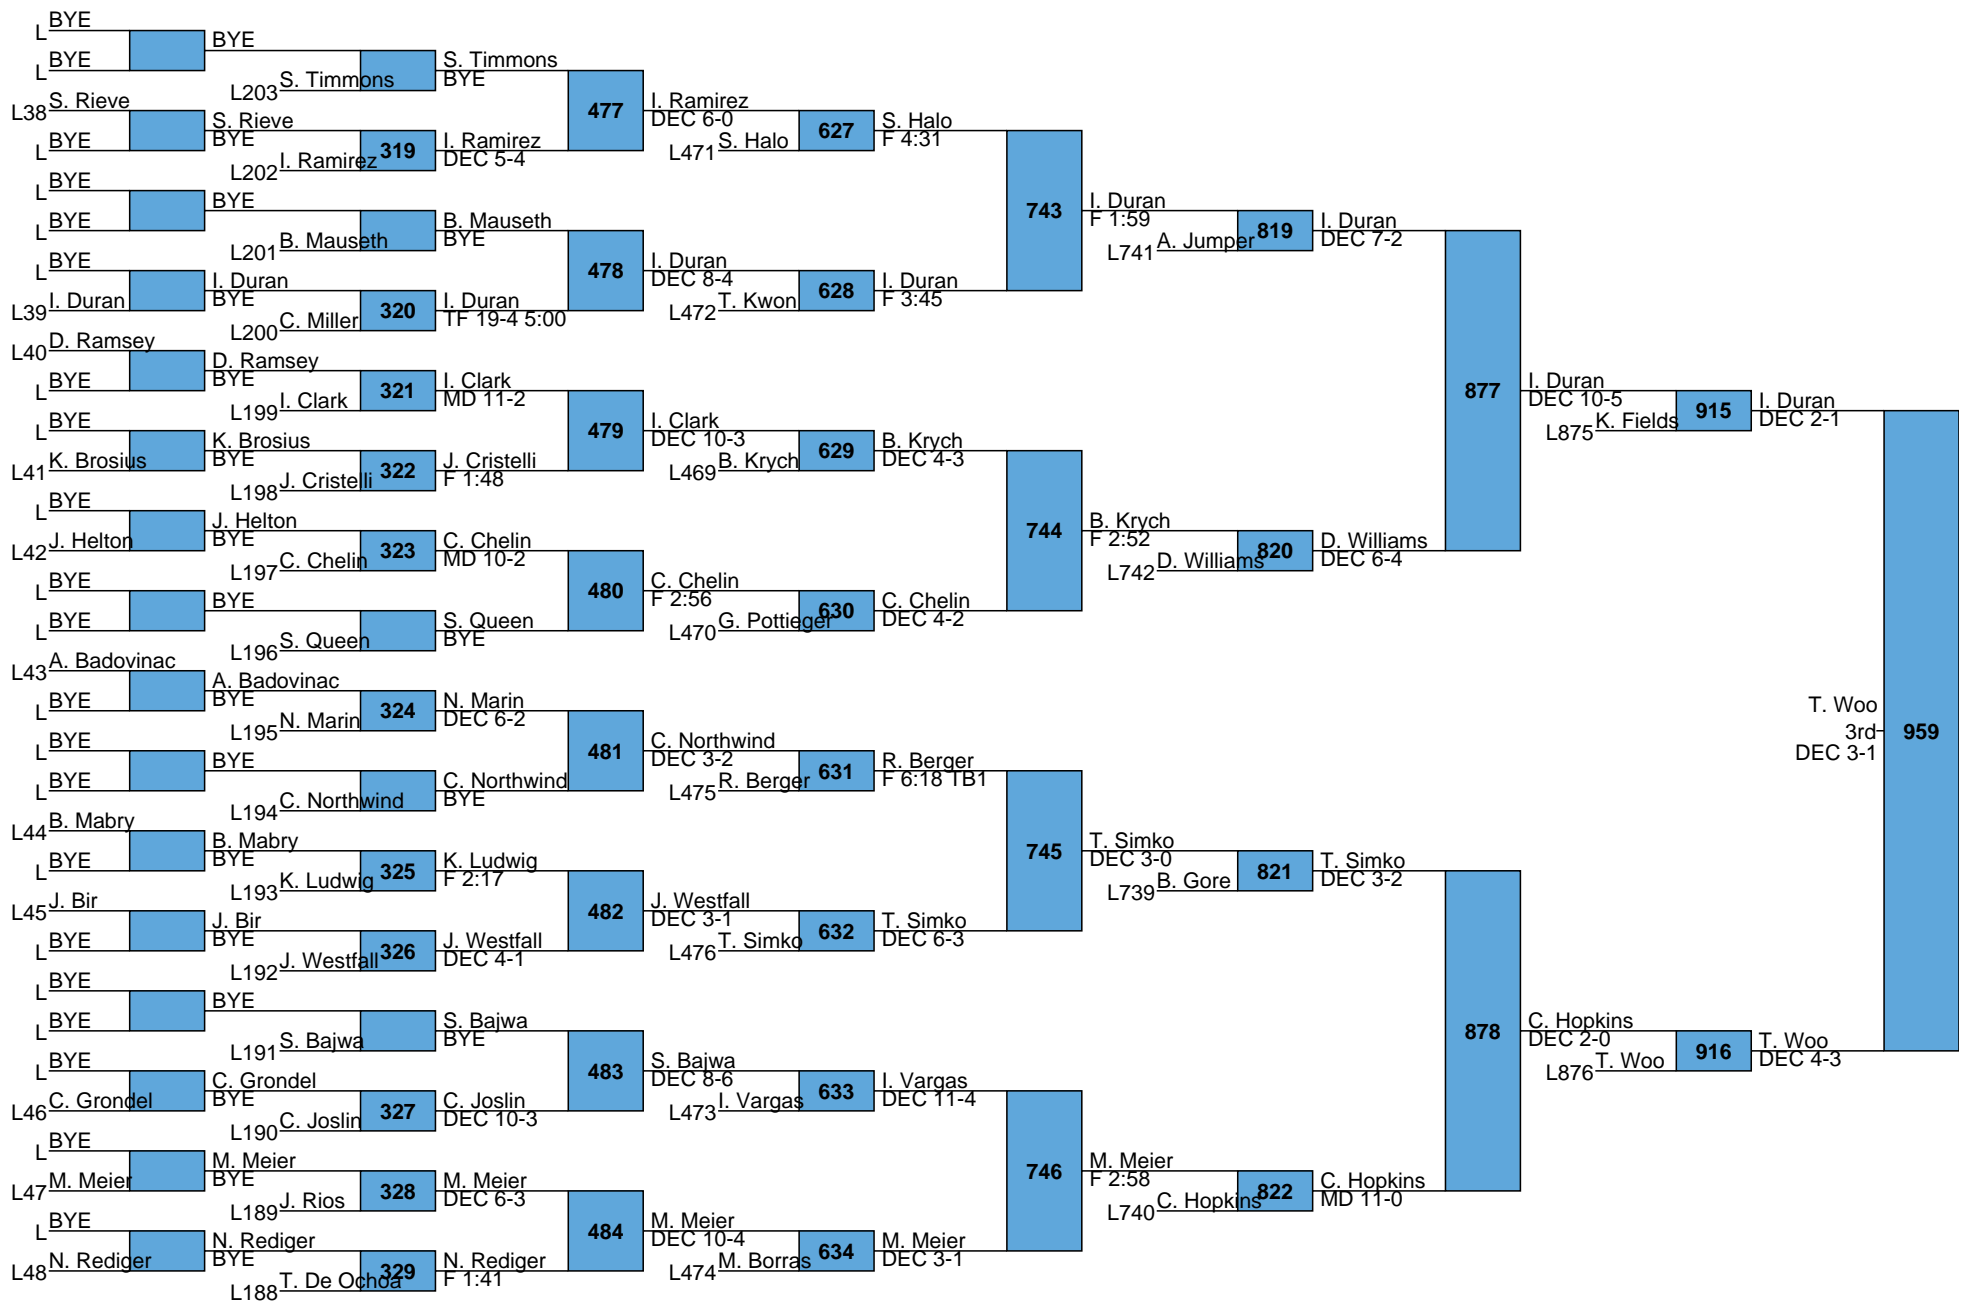

L909 G. Rork  
F 4:45 948 G. Rork  
L910 B. Trujillo 5th  
DEF DEF

L865 L. Hopkins  
F 5:54 SV 949 L. Hopkins  
L866 B. Basden 7th  
DEC 9-5 DEC 4-2

L911 D. Snediker D. Snediker  
DEC 9-6 5th  
J. Fernandez  
L912 MD 13-4 DEC 10-3

L869 M. Leger E. Mata  
DEC 17-15 SV 7th  
E. Mata 953  
L870 DEC 9-5 DEC 6-2

L913 A. Aguilera L. Pannkuk  
DEC 2-1 TB2 5th  
L. Pannkuk  
L914 DEC 4-3 DEC 3-2

L873 D. Keyes D. Keyes  
DEC 4-8 Zth  
C. DeLeon  
L874 F 6:30 TB1 F 3:40

L915 K. Fields  
DEC 2-1 960 K. Fields  
C. Hopkins 5th  
L916 DEC 4-3 DEC 2-0

L877 D. Williams  
DEC 10-5 961 D. Williams  
T. Simko 7th  
L878 DEC 2-0 DEC 5-4

L917 Z. Al-Ghani T. Cook  
DEF 964 5th  
L918 T. Cook DEF  
DEC 4-2 SV

L921 P. Castro J. Dahlgren  
F 0:08 972 5th  
L922 J. Dahlgren F 1:44  
DEC 3-2

L889 M. Kramer C. Ferro  
F 3:13 973 7th  
L890 C. Ferro DEC 7-4  
MD 9-1

L925 K. Marll  
DEC 2-0 980 K. Marll  
S. Mottler 5th  
L926 DEC 9-7 F 1:35