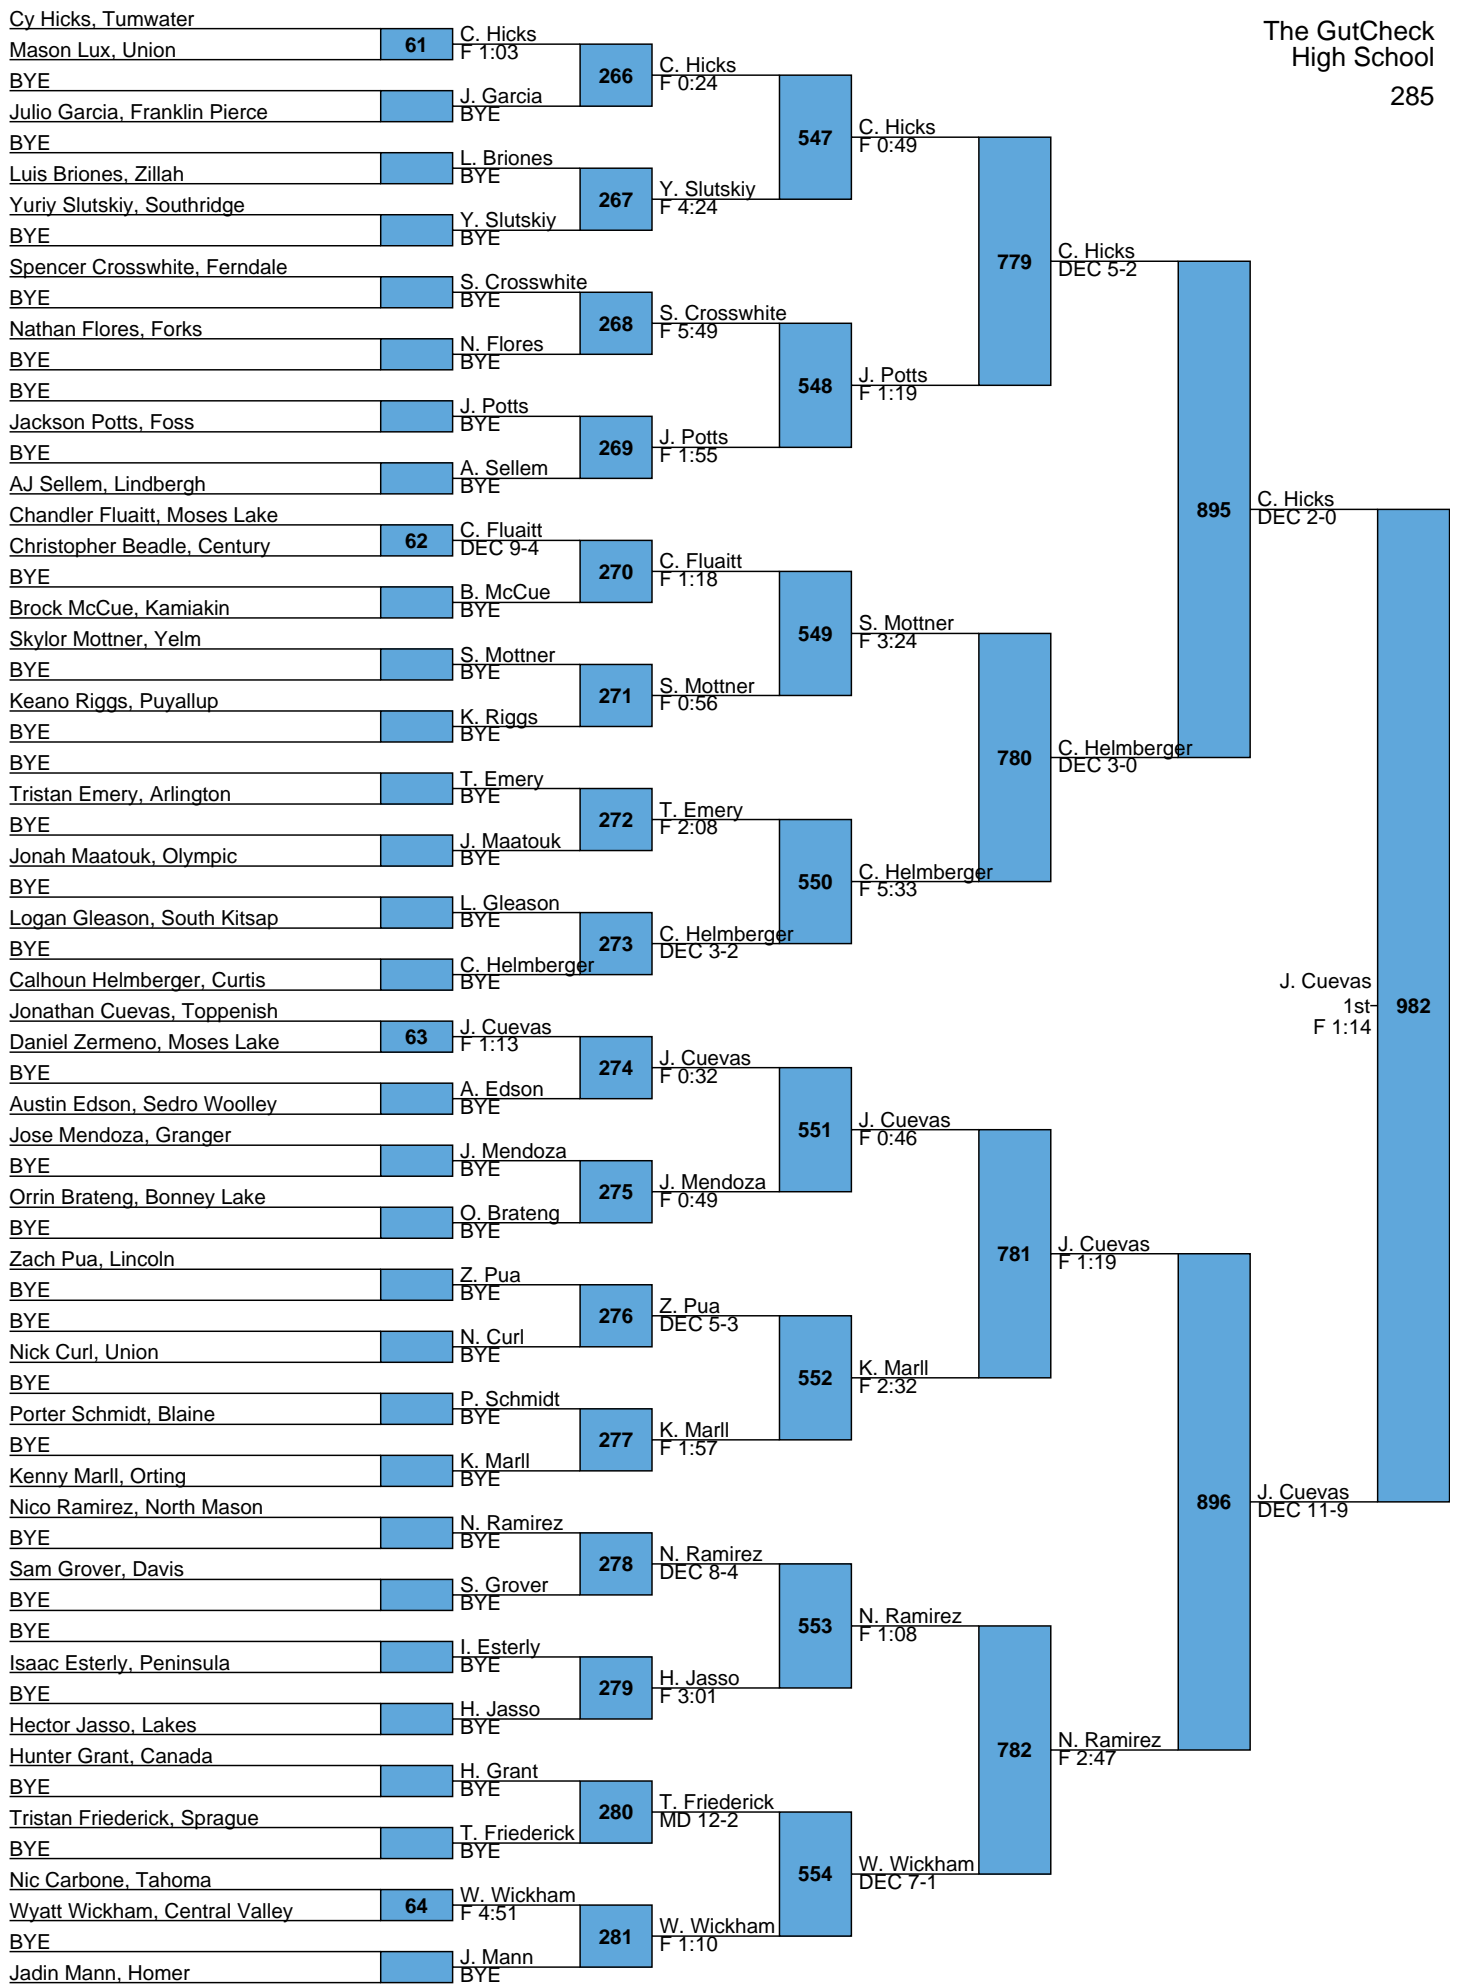

L909 G. Rork  
F 4:45 948 G. Rork  
L910 B. Trujillo 5th  
DEF DEF

L865 L. Hopkins  
F 5:54 SV 949 L. Hopkins  
L866 B. Basden 7th  
DEC 9-5 DEC 4-2

L911 D. Snediker D. Snediker  
DEC 9-6 5th  
J. Fernandez  
L912 MD 13-4 DEC 10-3

L915 K. Fields  
DEC 2-1 960 K. Fields  
C. Hopkins 5th  
L916 DEC 4-3 DEC 2-0

L877 D. Williams  
DEC 10-5 961 D. Williams  
T. Simko 7th  
L878 DEC 2-0 DEC 5-4

L917 Z. Al-Ghani T. Cook  
DEF 964 5th  
L918 T. Cook DEF  
DEC 4-2 SV

L881 C. McAuslan R. Fritsch  
F 0:16 965 7th  
L882 R. Fritsch DEC 9-3  
DEC 1-0

L919 J. Dixon S. Malychewski  
DEC 5-0 968 5th  
L920 S. Malychewski DEF  
DEC 6-4 SV

L885 D. Vasquez C. Patterson  
DEC 5-0 969 7th  
L886 C. Patterson DEC 5-4  
DEC 3-0

L921 P. Castro J. Dahlgren  
F 0:08 972 5th  
L922 J. Dahlgren F 1:44  
DEC 3-2

L889 M. Kramer C. Ferro  
F 3:13 973 7th  
L890 C. Ferro DEC 7-4  
MD 9-1

L925 K. Marll  
DEC 2-0 980 K. Marll  
S. Mottler 5th  
L926 DEC 9-7 F 1:35