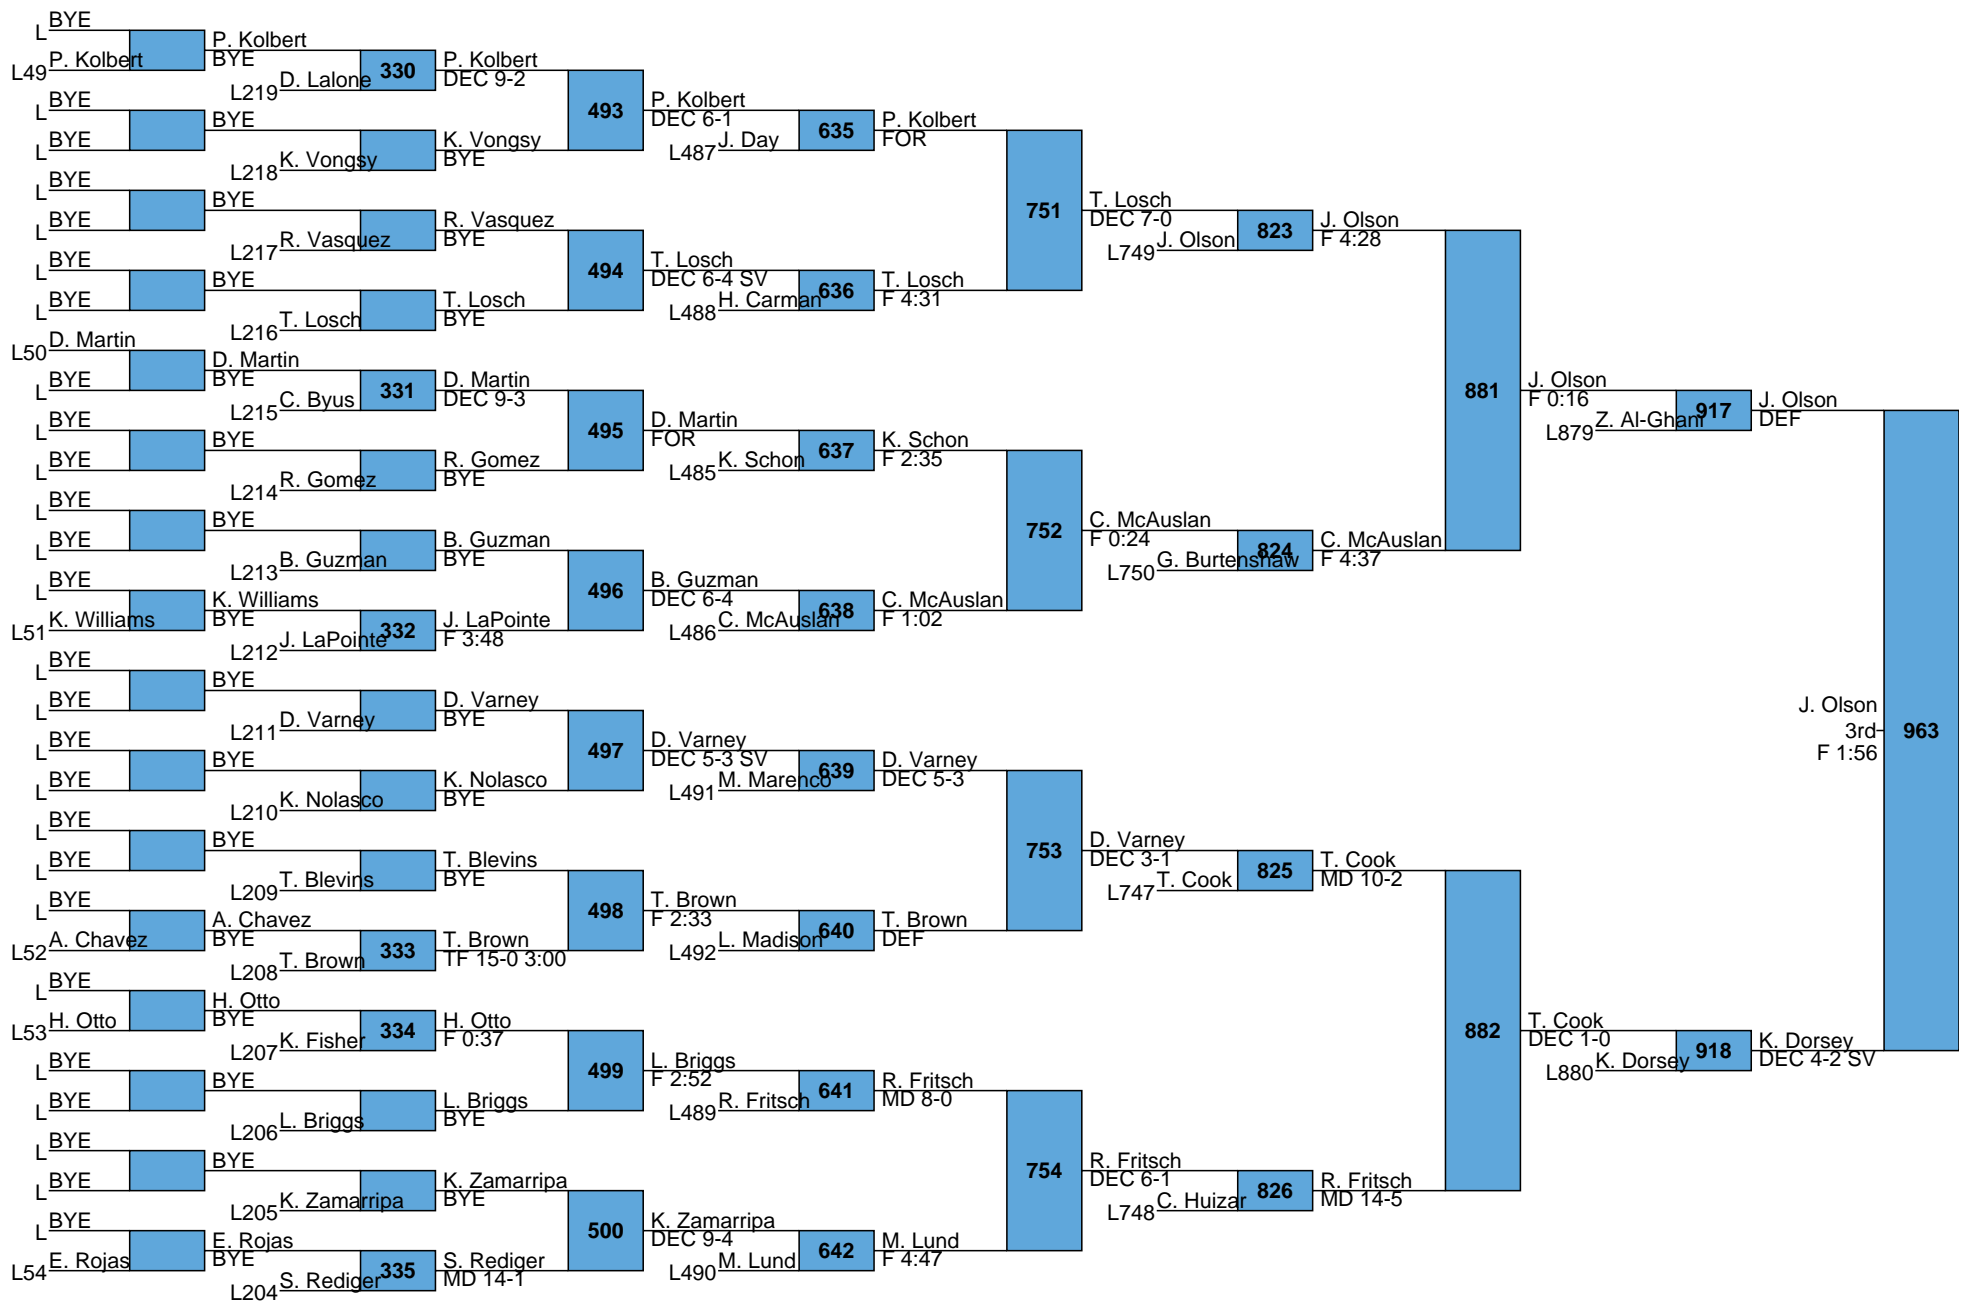

L909 G. Rork  
F 4:45 948 G. Rork  
L910 B. Trujillo 5th  
DEF DEF

L865 L. Hopkins  
F 5:54 SV 949 L. Hopkins  
L866 B. Basden 7th  
DEC 9-5 DEC 4-2

L911 D. Snediker D. Snediker  
DEC 9-6 5th  
J. Fernandez  
L912 MD 13-4 DEC 10-3

L869 M. Leger E. Mata  
DEC 17-15 SV 7th  
E. Mata 953  
L870 DEC 9-5 DEC 6-2

L913 A. Aguilera L. Pannkuk  
DEC 2-1 TB2 5th  
L. Pannkuk  
L914 DEC 4-3 DEC 3-2

L873 D. Keyes D. Keyes  
DEC 4-8 Zth  
C. DeLeon  
L874 F 6:30 TB1 F 3:40

L915 K. Fields  
DEC 2-1 960 K. Fields  
C. Hopkins 5th  
L916 DEC 4-3 DEC 2-0

L877 D. Williams  
DEC 10-5 961 D. Williams  
T. Simko 7th  
L878 DEC 2-0 DEC 5-4

L917 Z. Al-Ghani T. Cook  
DEF 964 5th  
L918 T. Cook DEF  
DEC 4-2 SV