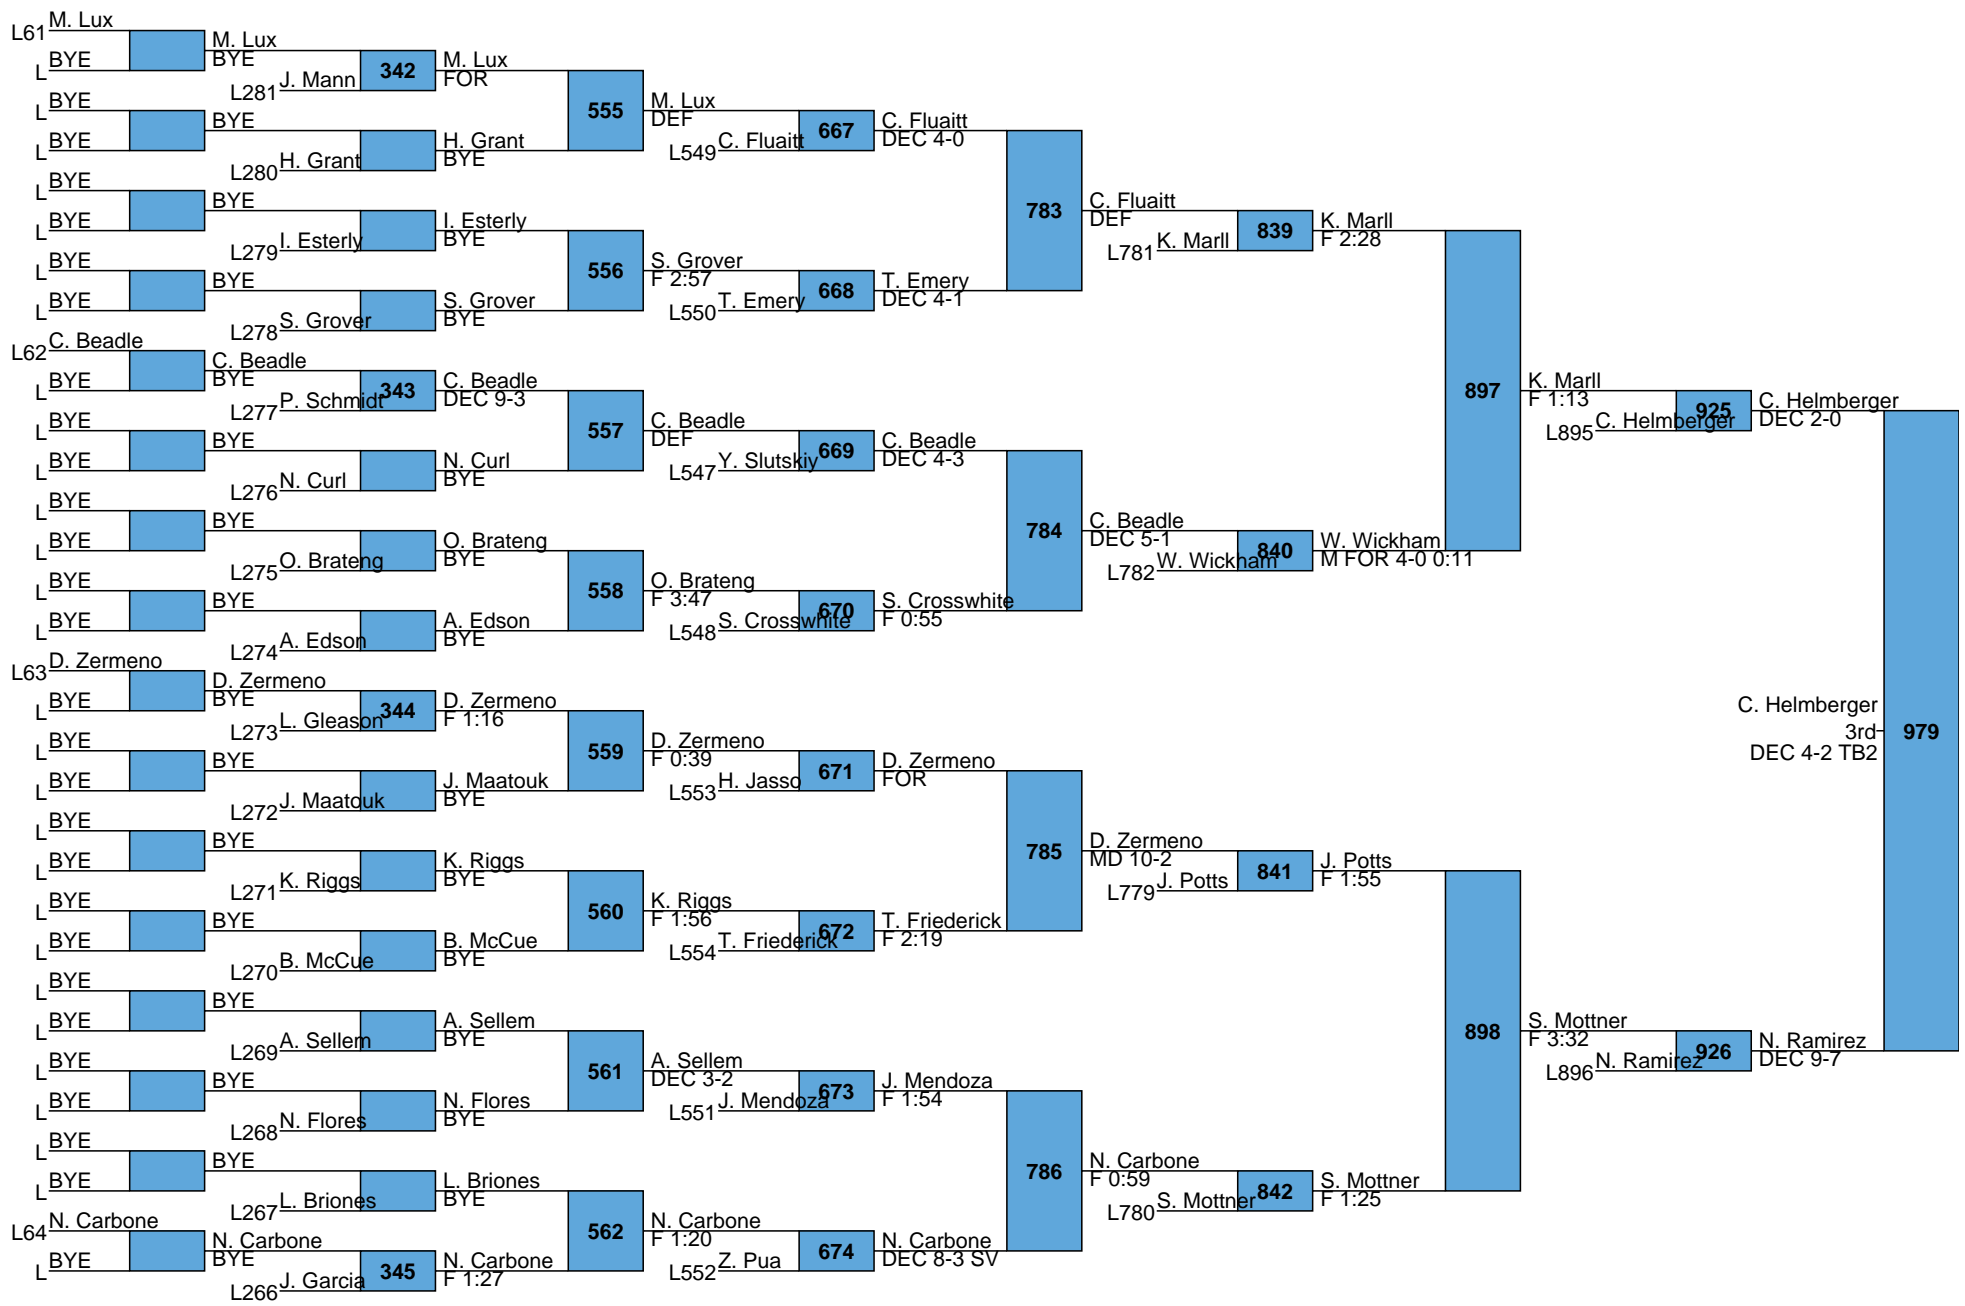

L909 G. Rork  
F 4:45 948 G. Rork  
L910 B. Trujillo 5th  
DEF DEF

L865 L. Hopkins  
F 5:54 SV 949 L. Hopkins  
L866 B. Basden 7th  
DEC 9-5 DEC 4-2

L911 D. Snediker D. Snediker  
DEC 9-6 5th  
J. Fernandez  
L912 MD 13-4 DEC 10-3

L915 K. Fields  
DEC 2-1 960 K. Fields  
C. Hopkins 5th  
L916 DEC 4-3 DEC 2-0

L877 D. Williams  
DEC 10-5 961 D. Williams  
T. Simko 7th  
L878 DEC 2-0 DEC 5-4

L917 Z. Al-Ghani T. Cook  
DEF 964 5th  
L918 T. Cook DEF  
DEC 4-2 SV

L881 C. McAuslan R. Fritsch  
F 0:16 965 7th  
L882 R. Fritsch DEC 9-3  
DEC 1-0

L919 J. Dixon S. Malychewski  
DEC 5-0 968 5th  
L920 S. Malychewski DEF  
DEC 6-4 SV

L885 D. Vasquez C. Patterson  
DEC 5-0 969 7th  
L886 C. Patterson DEC 5-4  
DEC 3-0

L921 P. Castro J. Dahlgren  
F 0:08 972 5th  
L922 J. Dahlgren F 1:44  
DEC 3-2

L889 M. Kramer C. Ferro  
F 3:13 973 7th  
L890 C. Ferro DEC 7-4  
MD 9-1

L925 K. Marll  
DEC 2-0 980 K. Marll  
S. Mottler 5th  
L926 DEC 9-7 F 1:35