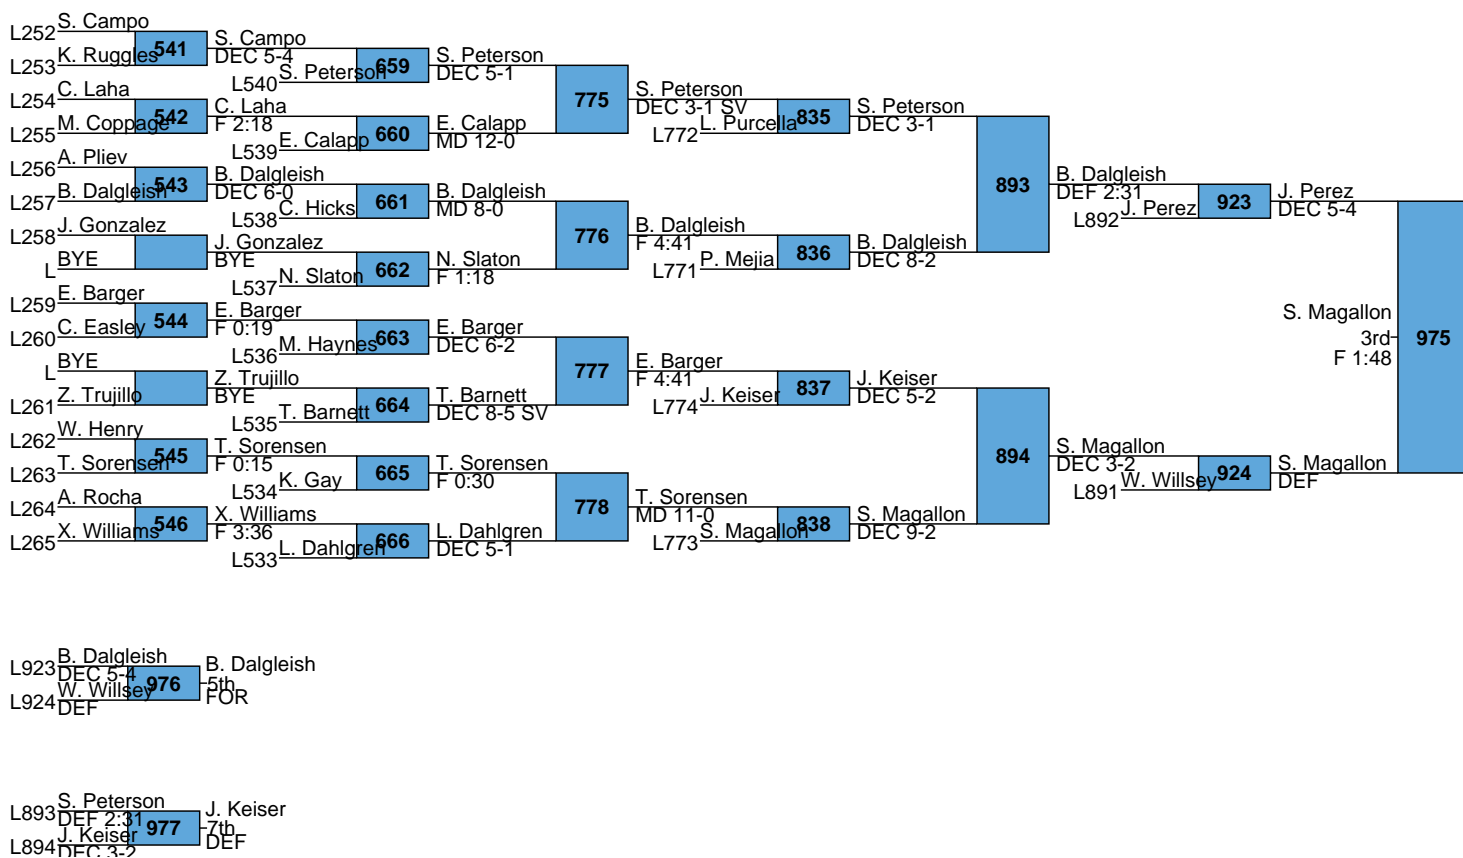

L915 K. Fields  
DEC 2-1 960 K. Fields  
C. Hopkins 5th  
L916 DEC 4-3 DEC 2-0

L877 D. Williams  
DEC 10-5 961 D. Williams  
T. Simko 7th  
L878 DEC 2-0 DEC 5-4

L917 Z. Al-Ghani T. Cook  
DEF 964 5th  
L918 T. Cook DEF  
DEC 4-2 SV

L881 C. McAuslan R. Fritsch  
F 0:16 965 7th  
L882 R. Fritsch DEC 9-3  
DEC 1-0

L919 J. Dixon S. Malychewski  
DEC 5-0 968 5th  
L920 S. Malychewski DEF  
DEC 6-4 SV

L885 D. Vasquez C. Patterson  
DEC 5-0 969 7th  
L886 C. Patterson DEC 5-4  
DEC 3-0

L921 P. Castro J. Dahlgren  
F 0:08 972 5th  
L922 J. Dahlgren F 1:44  
DEC 3-2

L889 M. Kramer C. Ferro  
F 3:13 973 7th  
L890 C. Ferro DEC 7-4  
MD 9-1

L925 K. Marll  
DEC 2-0 980 K. Marll  
S. Mottler 5th  
L926 DEC 9-7 F 1:35