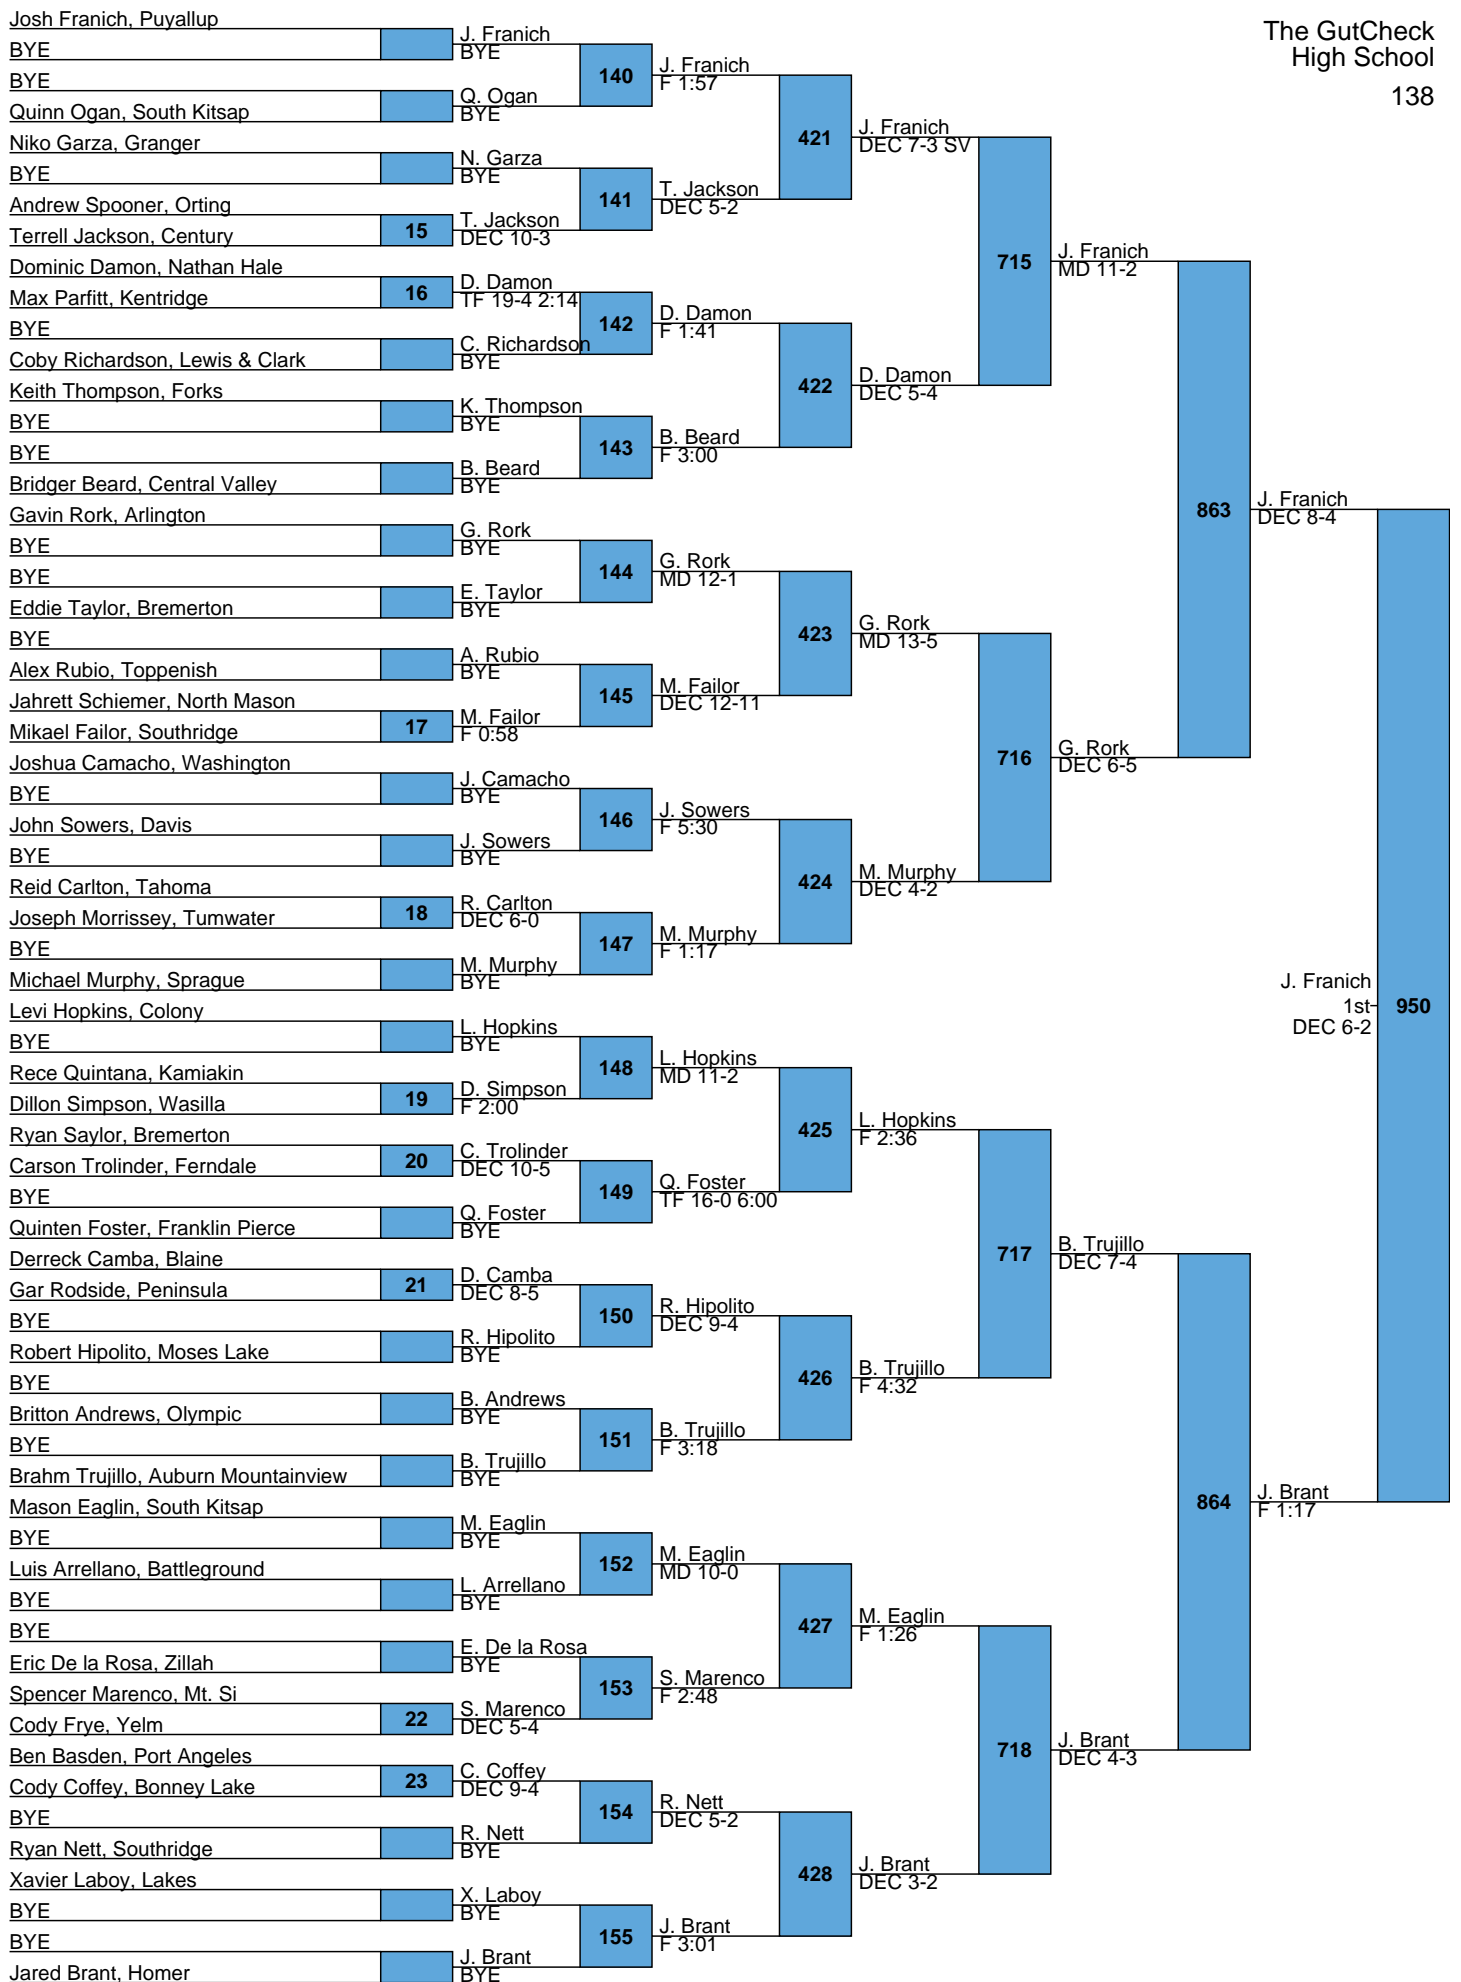

L905 L. Fasulo  
DEC 14-7  
L906 A. Cruz  
DEF

L857 D. Sweem  
MD 11-2  
L858 T. Craig  
DEC 5-2

J. Chavez  
L907 DEC 2-0 J. Chavez  
B. Anderson 944 5th  
L908 DEC 4-3 F 3:37

M. Parks  
L861 DEC 4-8 M. Parks  
C. Hanson 945 7th  
L862 F 1:40 DEF

L909 G. Rork  
F 4:45 948 G. Rork  
L910 B. Trujillo 5th  
DEF DEF

L865 L. Hopkins  
F 5:54 SV 949 L. Hopkins  
L866 B. Basden 7th  
DEC 9-5 DEC 4-2

L911 D. Snediker D. Snediker  
DEC 9-6 5th  
J. Fernandez  
L912 MD 13-4 DEC 10-3