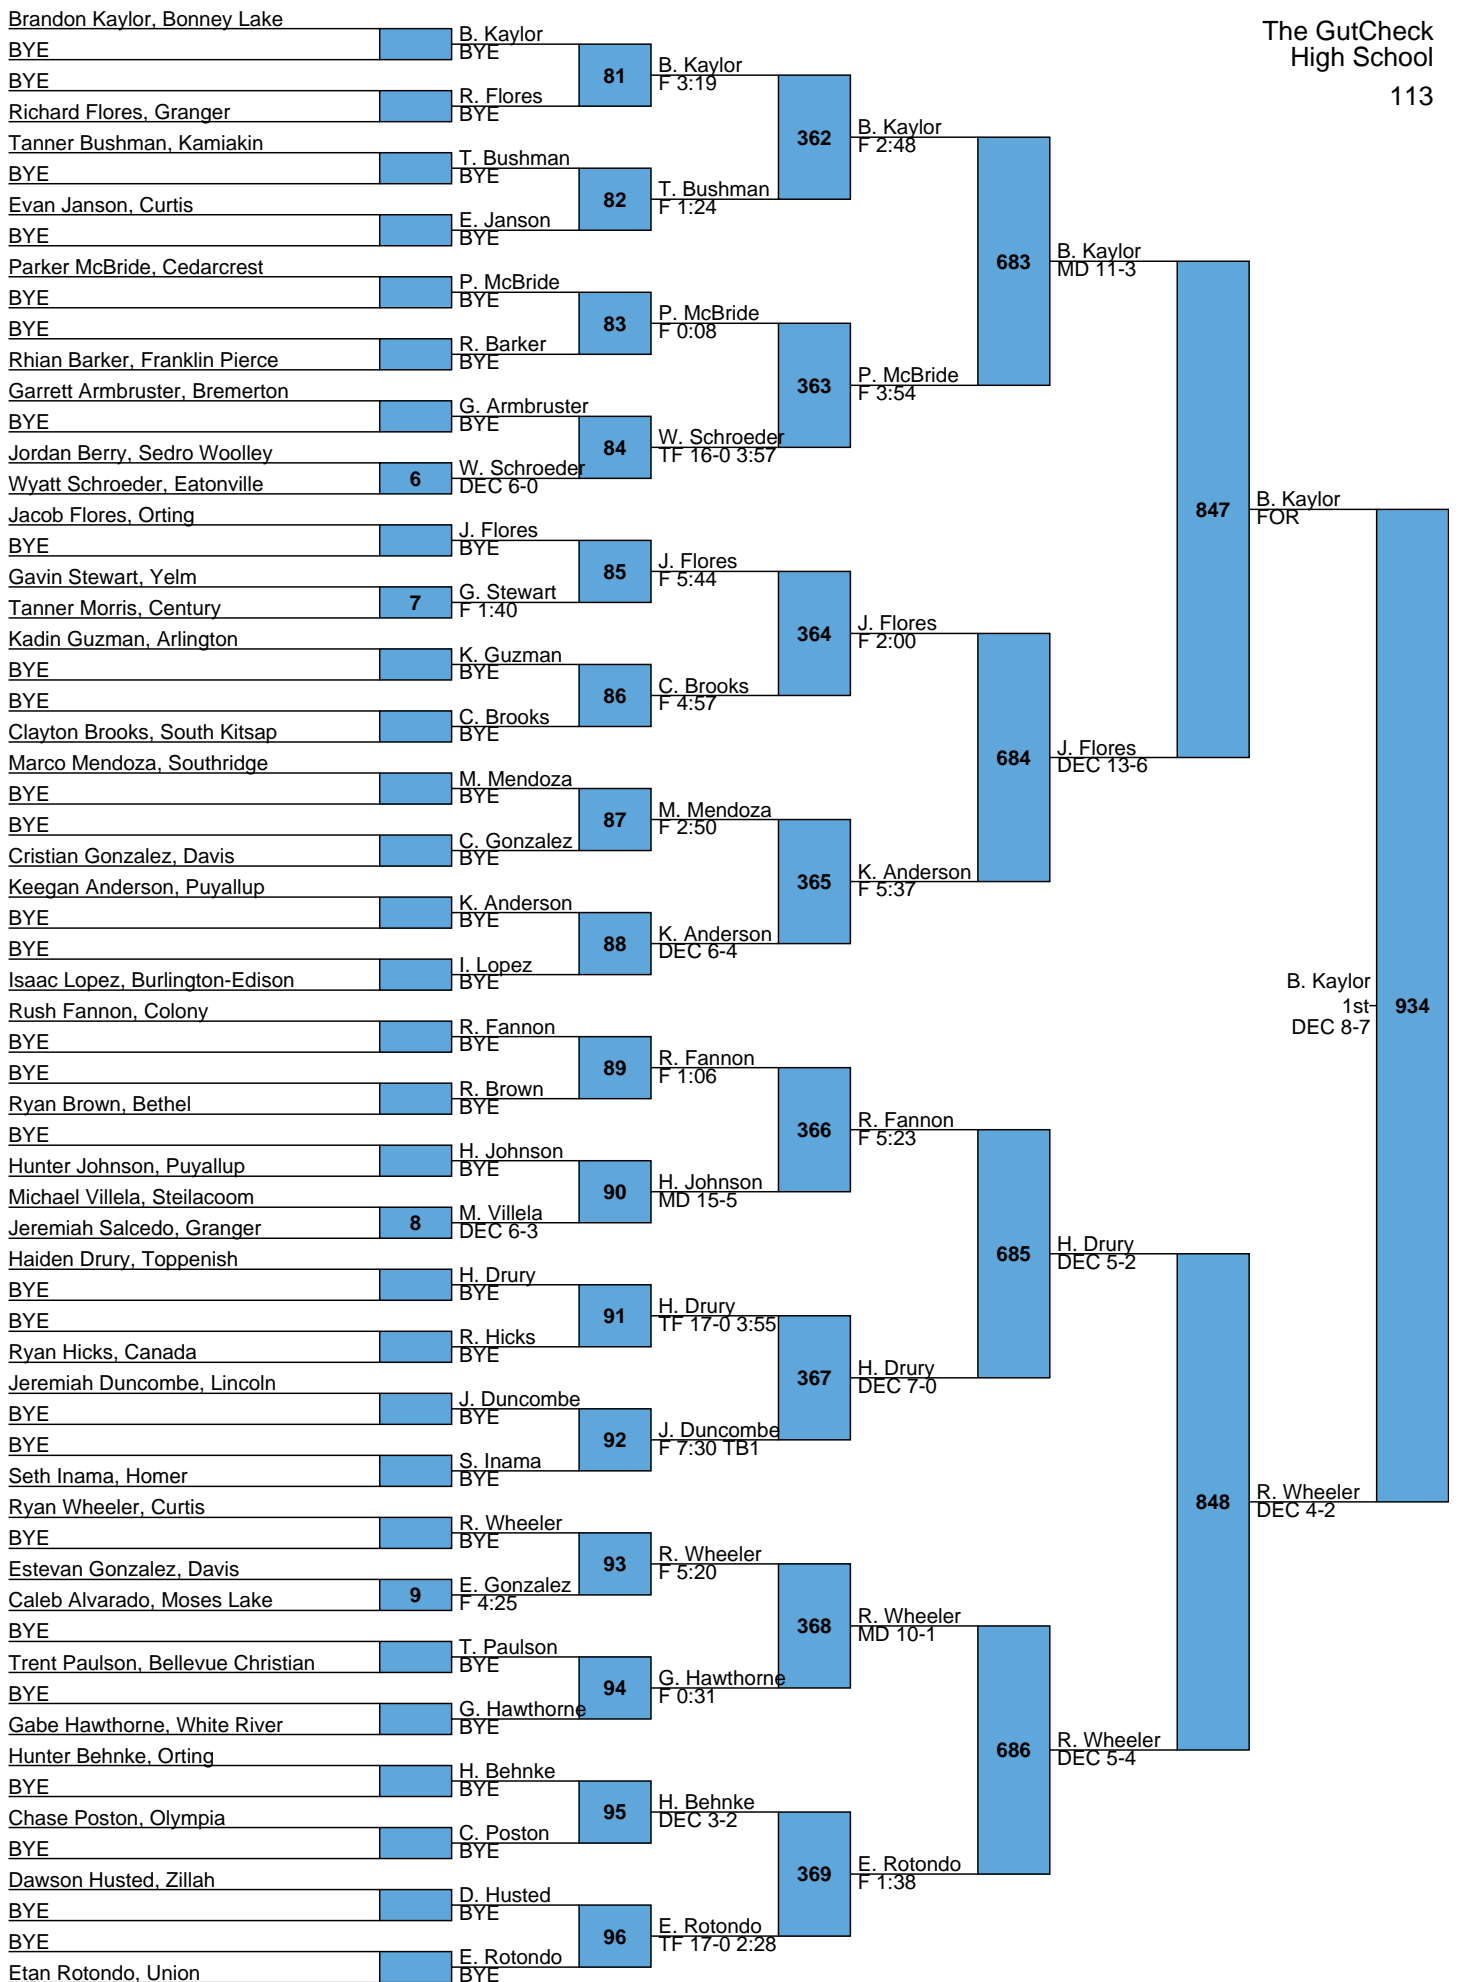

L899 B. Joklur W. Newman  
F 3:30 928 5th  
L900 W. Newman F 2:14  
DEC 7-5

L845 N. Mendoza N. Mendoza  
DEC 13-8 929 7th  
L846 F. Flores DEC 12-7  
TF 16-0 4:45

L901 J. Flores H. Drury  
DEF 932 5th  
L902 H. Drury DEF  
DEC 5-0