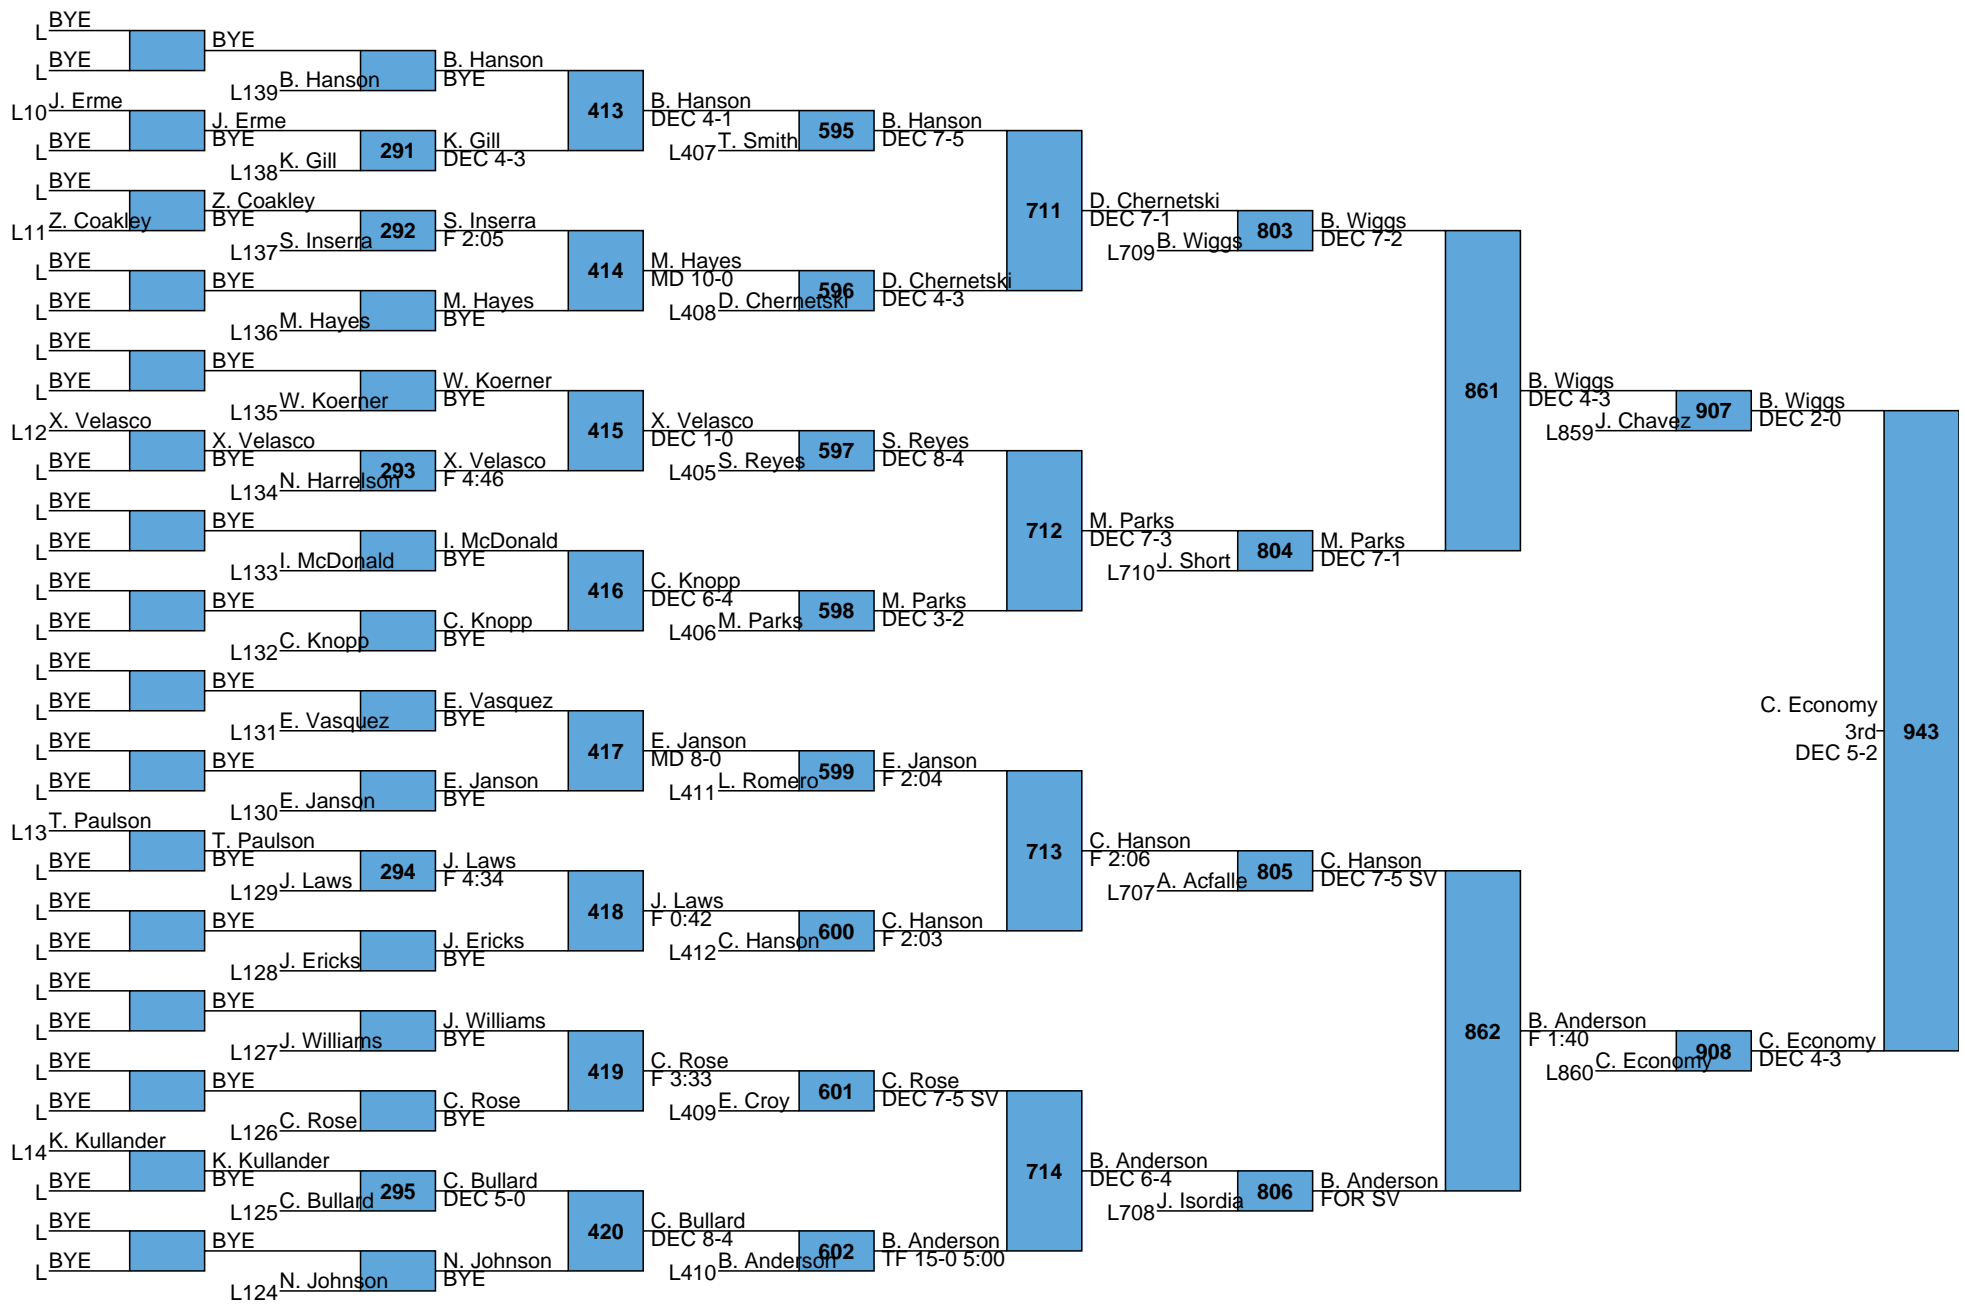

L905 L. Fasulo  
DEC 14-7  
L906 A. Cruz  
DEF

L857 D. Sweem  
MD 11-2  
L858 T. Craig  
DEC 5-2

J. Chavez  
L907 DEC 2-0 J. Chavez  
B. Anderson 944 5th  
L908 DEC 4-3 F 3:37

M. Parks  
L861 DEC 4-8 M. Parks  
C. Hanson 945 7th  
L862 F 1:40 DEF

L909 G. Rork  
F 4:45 948 G. Rork  
L910 B. Trujillo 5th  
DEF DEF

L865 L. Hopkins  
F 5:54 SV 949 L. Hopkins  
L866 B. Basden 7th  
DEC 9-5 DEC 4-2

L911 D. Snediker D. Snediker  
DEC 9-6 5th  
J. Fernandez  
L912 MD 13-4 DEC 10-3

L915 K. Fields  
DEC 2-1 960 K. Fields  
C. Hopkins 5th  
L916 DEC 4-3 DEC 2-0

L877 D. Williams  
DEC 10-5 961 D. Williams  
T. Simko 7th  
L878 DEC 2-0 DEC 5-4

L917 Z. Al-Ghani T. Cook  
DEF 964 5th  
L918 T. Cook DEF  
DEC 4-2 SV