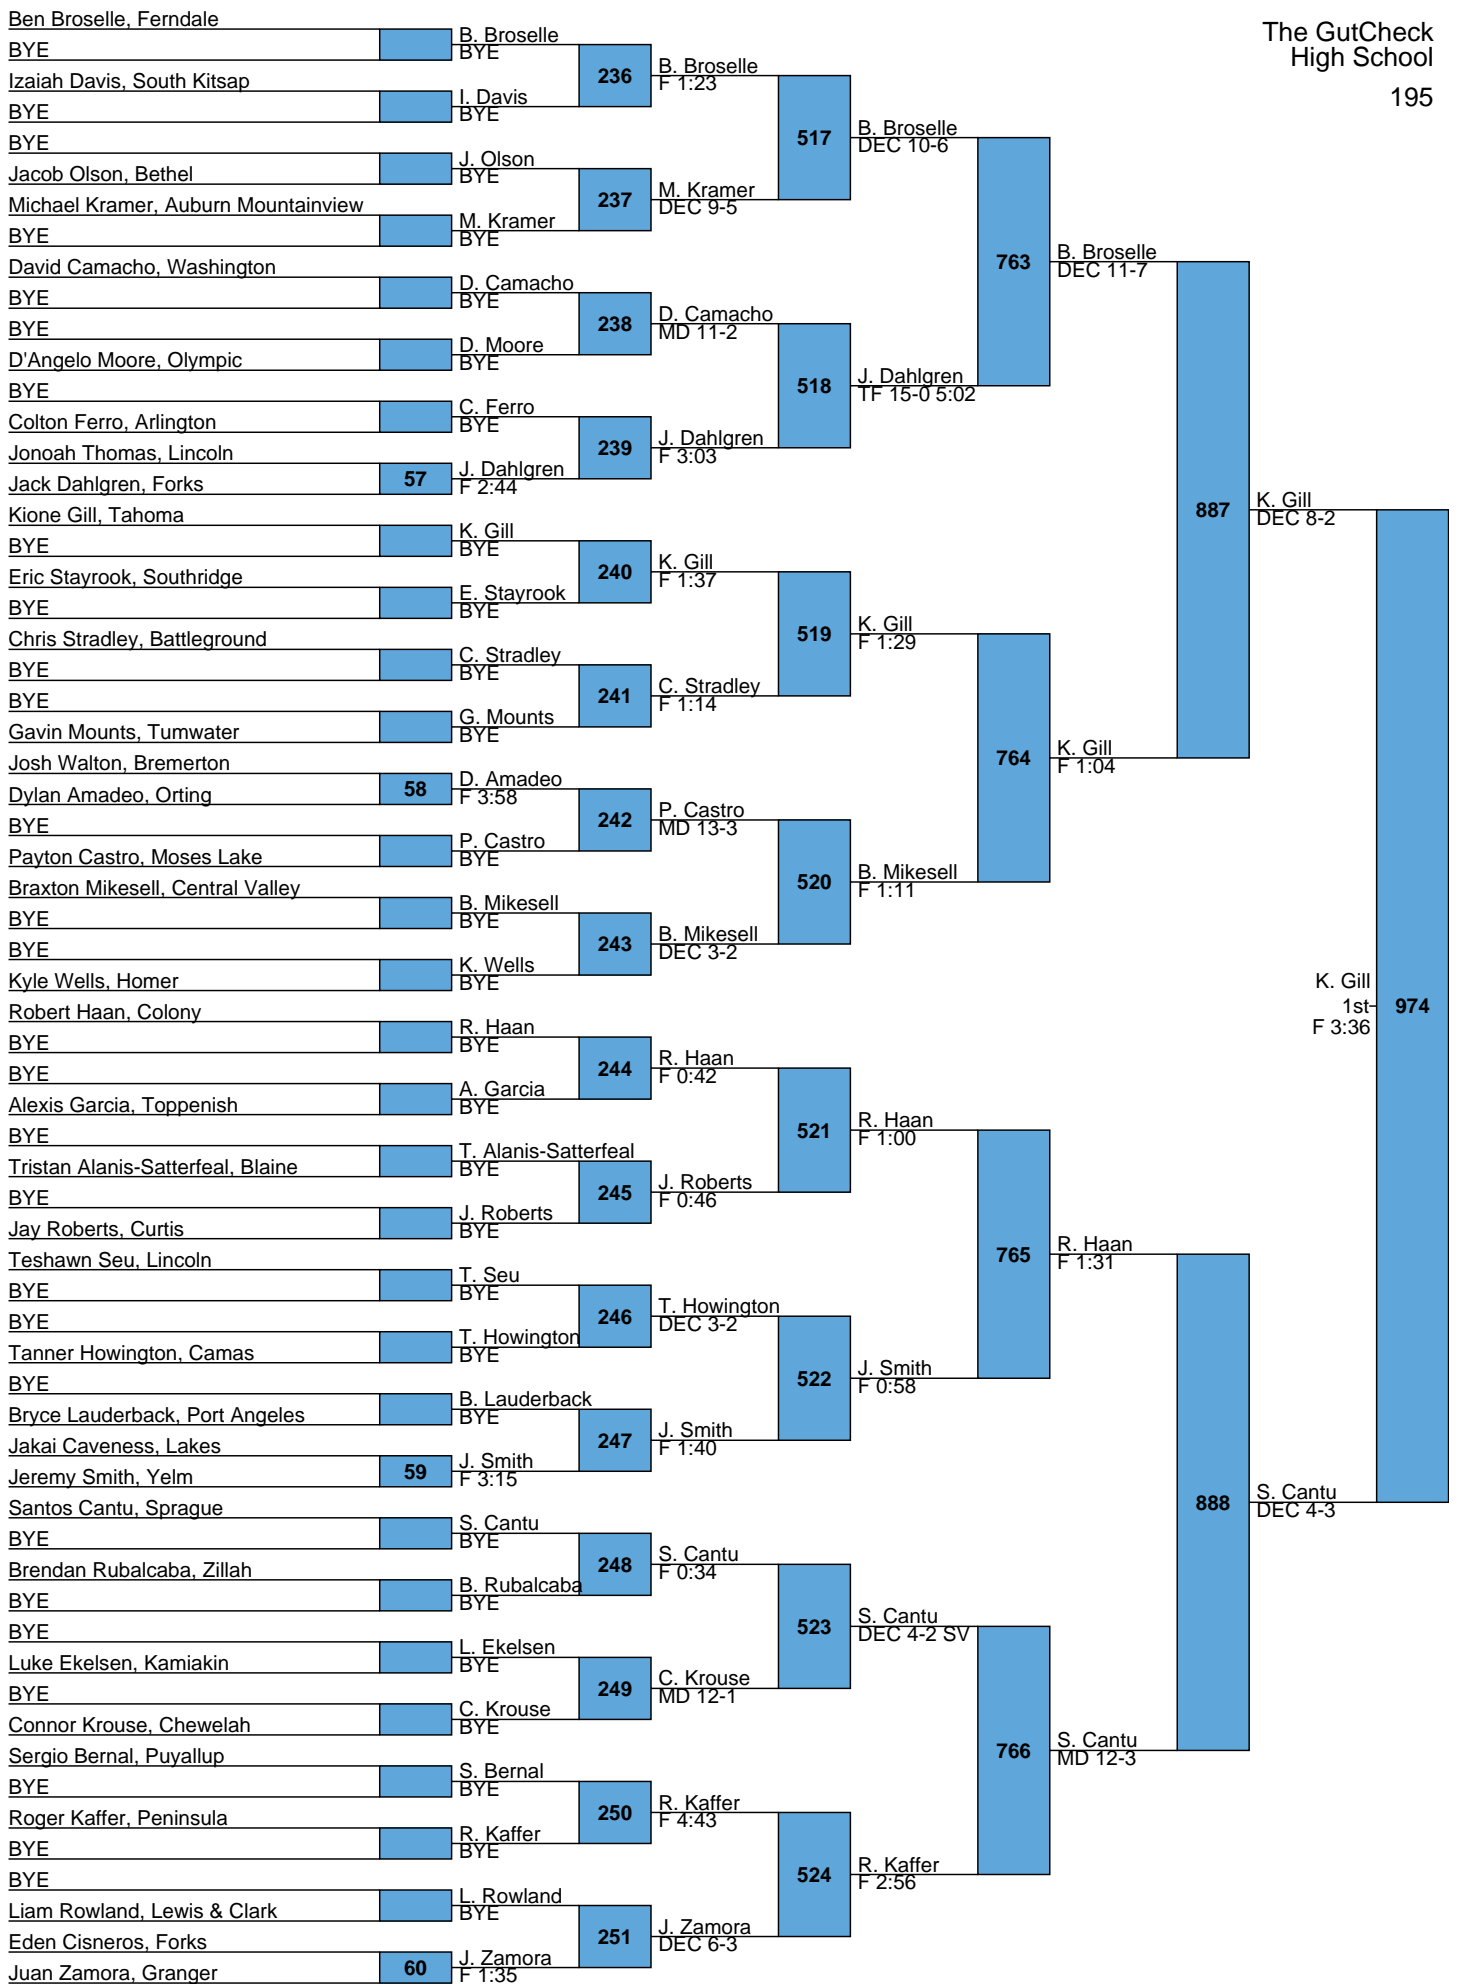

L909 G. Rork  
F 4:45 948 G. Rork  
L910 B. Trujillo 5th  
DEF DEF

L865 L. Hopkins  
F 5:54 SV 949 L. Hopkins  
L866 B. Basden 7th  
DEC 9-5 DEC 4-2

L911 D. Snediker D. Snediker  
DEC 9-6 5th  
J. Fernandez  
L912 MD 13-4 DEC 10-3

L915 K. Fields  
DEC 2-1 960 K. Fields  
C. Hopkins 5th  
L916 DEC 4-3 DEC 2-0

L877 D. Williams  
DEC 10-5 961 D. Williams  
T. Simko 7th  
L878 DEC 2-0 DEC 5-4

L917 Z. Al-Ghani T. Cook  
DEF 964 5th  
L918 T. Cook DEF  
DEC 4-2 SV

L921 P. Castro J. Dahlgren  
F 0:08 972 5th  
L922 J. Dahlgren F 1:44  
DEC 3-2

L889 M. Kramer C. Ferro  
F 3:13 973 7th  
L890 C. Ferro DEC 7-4  
MD 9-1

L925 K. Marll  
DEC 2-0 980 K. Marll  
S. Mottler 5th  
L926 DEC 9-7 F 1:35