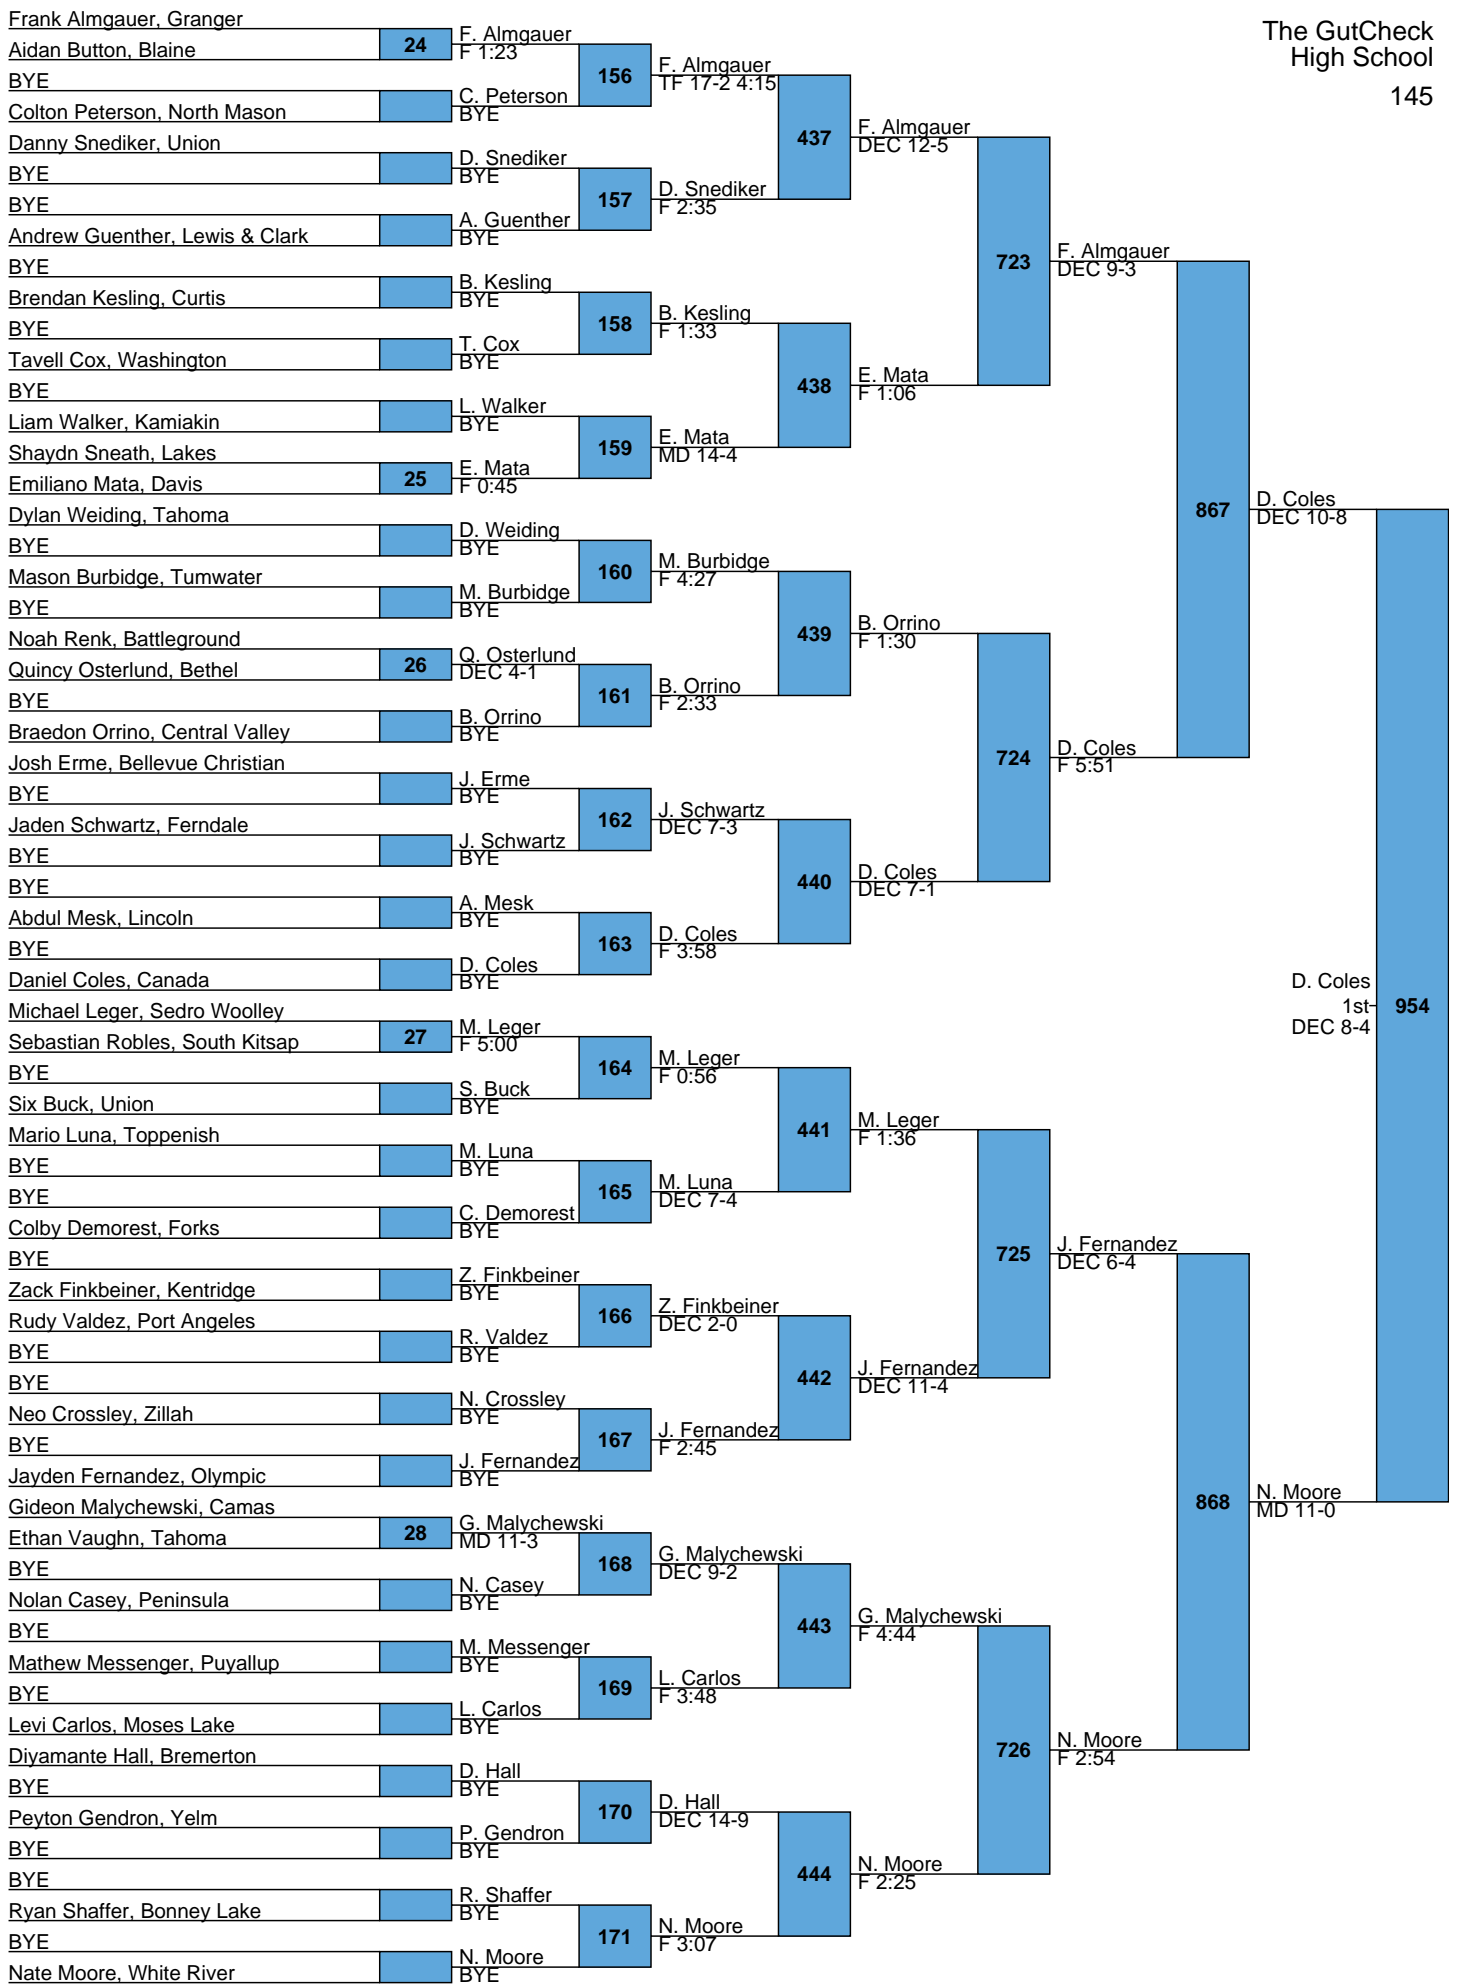

L905 L. Fasulo  
DEC 14-7  
L906 A. Cruz  
DEF

L857 D. Sweem  
MD 11-2  
L858 T. Craig  
DEC 5-2

J. Chavez  
L907 DEC 2-0 J. Chavez  
B. Anderson 944 5th  
L908 DEC 4-3 F 3:37

M. Parks  
L861 DEC 4-8 M. Parks  
C. Hanson 945 7th  
L862 F 1:40 DEF

L909 G. Rork  
F 4:45 948 G. Rork  
L910 B. Trujillo 5th  
DEF DEF

L865 L. Hopkins  
F 5:54 SV 949 L. Hopkins  
L866 B. Basden 7th  
DEC 9-5 DEC 4-2

L911 D. Snediker D. Snediker  
DEC 9-6 5th  
J. Fernandez  
L912 MD 13-4 DEC 10-3