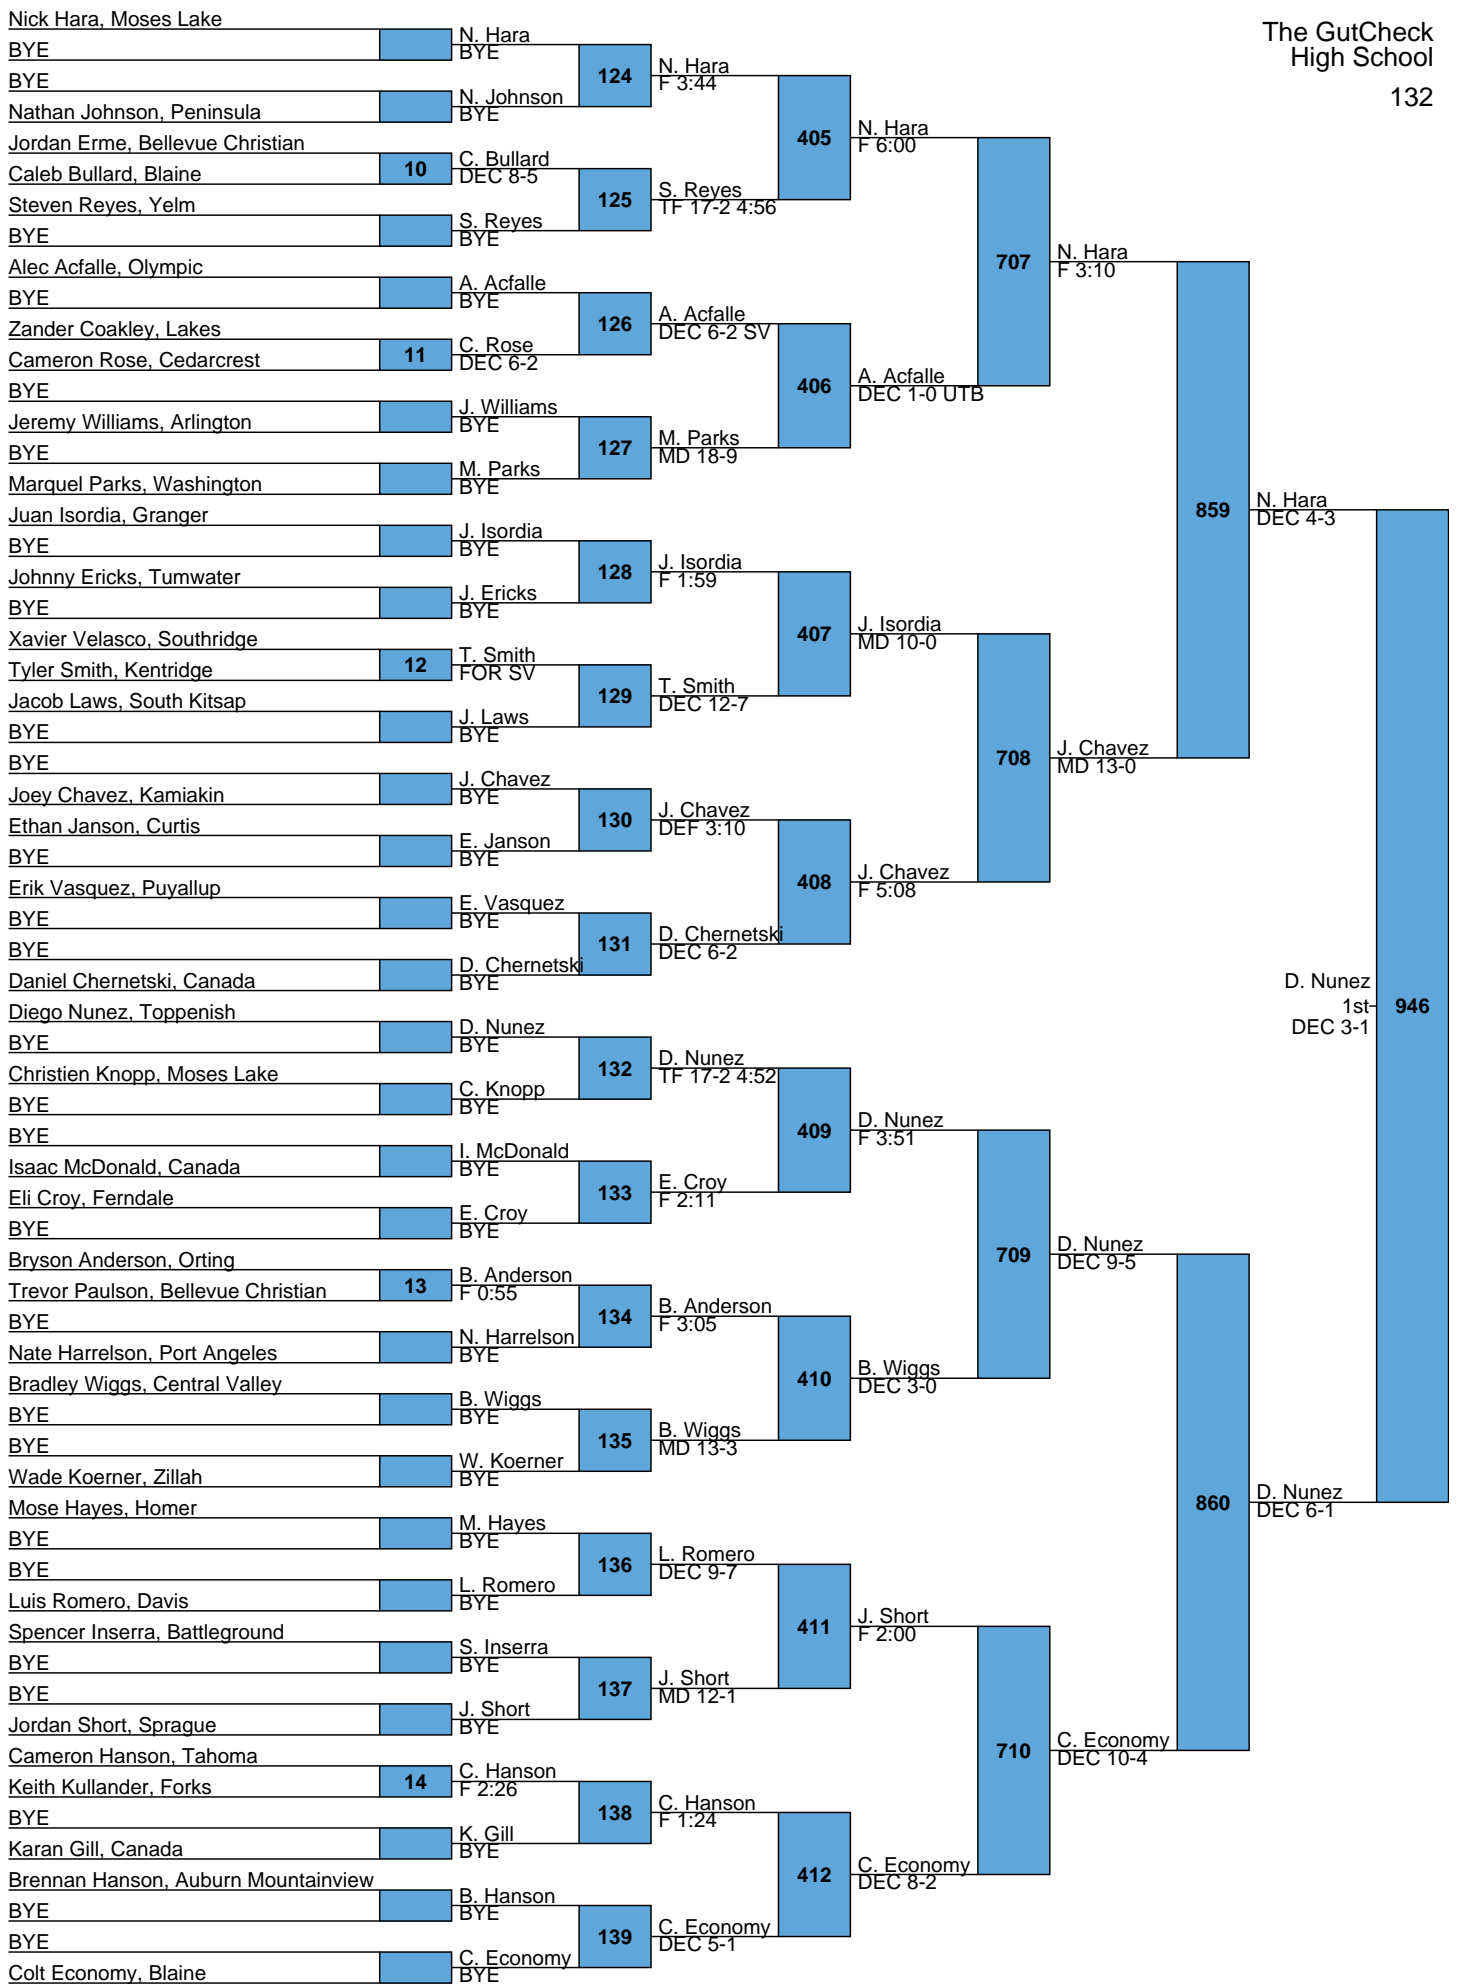

L905 L. Fasulo  
DEC 14-7  
L906 A. Cruz  
DEF

L857 D. Sweem  
MD 11-2  
L858 T. Craig  
DEC 5-2

J. Chavez  
L907 DEC 2-0 J. Chavez  
B. Anderson 944 5th  
L908 DEC 4-3 F 3:37

M. Parks  
L861 DEC 4-8 M. Parks  
C. Hanson 945 7th  
L862 F 1:40 DEF