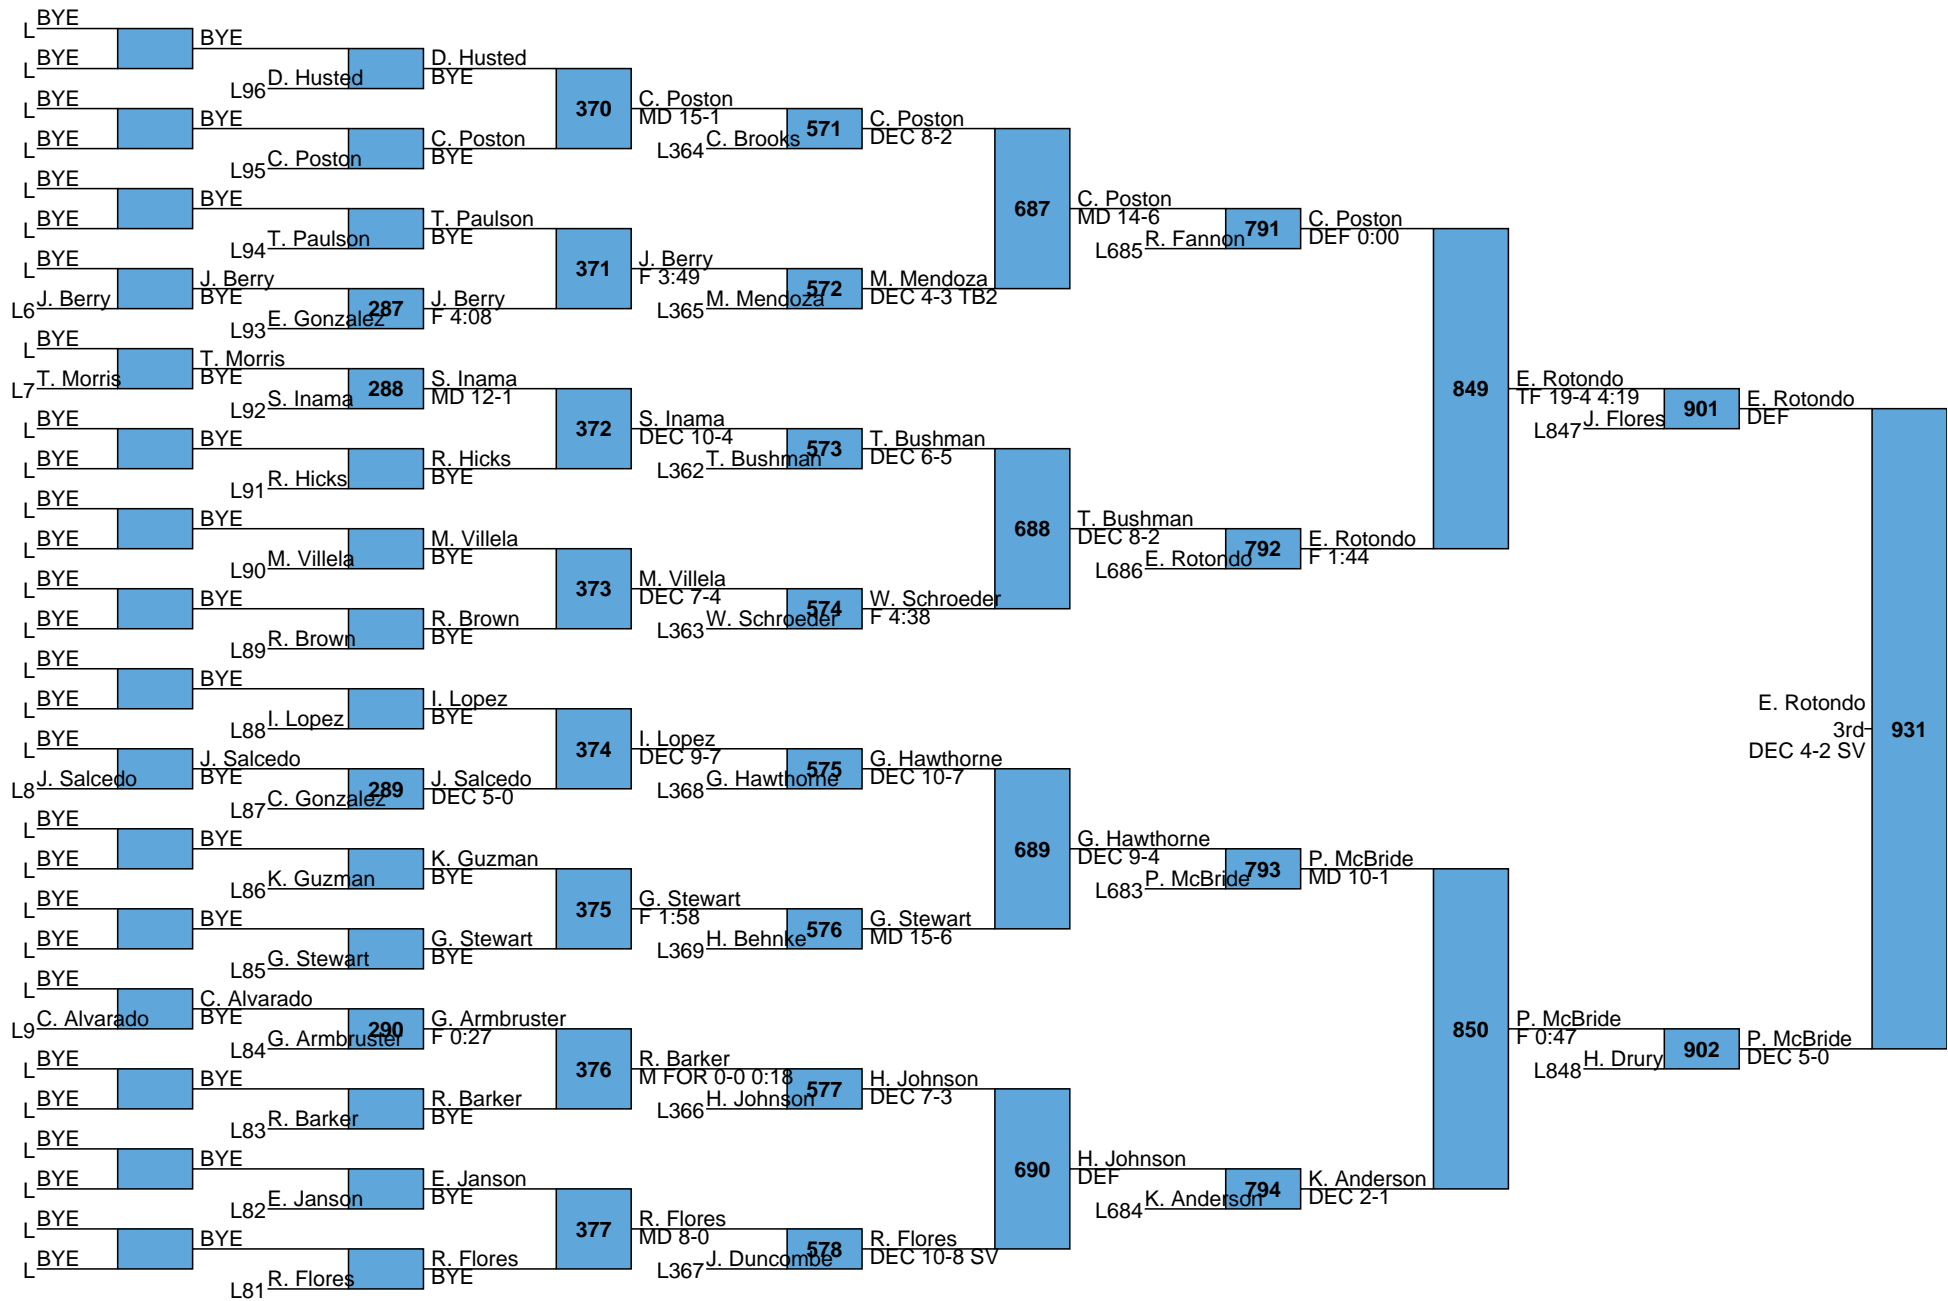

L899 B. Joklur W. Newman  
F 3:30 928 5th  
L900 W. Newman F 2:14  
DEC 7-5

L845 N. Mendoza N. Mendoza  
DEC 13-8 929 7th  
L846 F. Flores DEC 12-7  
TF 16-0 4:45

L901 J. Flores H. Drury  
DEF 932 5th  
L902 H. Drury DEF  
DEC 5-0

L905 L. Fasulo  
DEC 14-7  
L906 A. Cruz  
DEF

L857 D. Sweem  
MD 11-2  
L858 T. Craig  
DEC 5-2

J. Chavez  
L907 DEC 2-0 J. Chavez  
B. Anderson 944 5th  
L908 DEC 4-3 F 3:37

M. Parks  
L861 DEC 4-8 M. Parks  
C. Hanson 945 7th  
L862 F 1:40 DEF

L909 G. Rork  
F 4:45 948 G. Rork  
L910 B. Trujillo 5th  
DEF DEF

L865 L. Hopkins  
F 5:54 SV 949 L. Hopkins  
L866 B. Basden 7th  
DEC 9-5 DEC 4-2

L911 D. Snediker D. Snediker  
DEC 9-6 5th  
J. Fernandez  
L912 MD 13-4 DEC 10-3