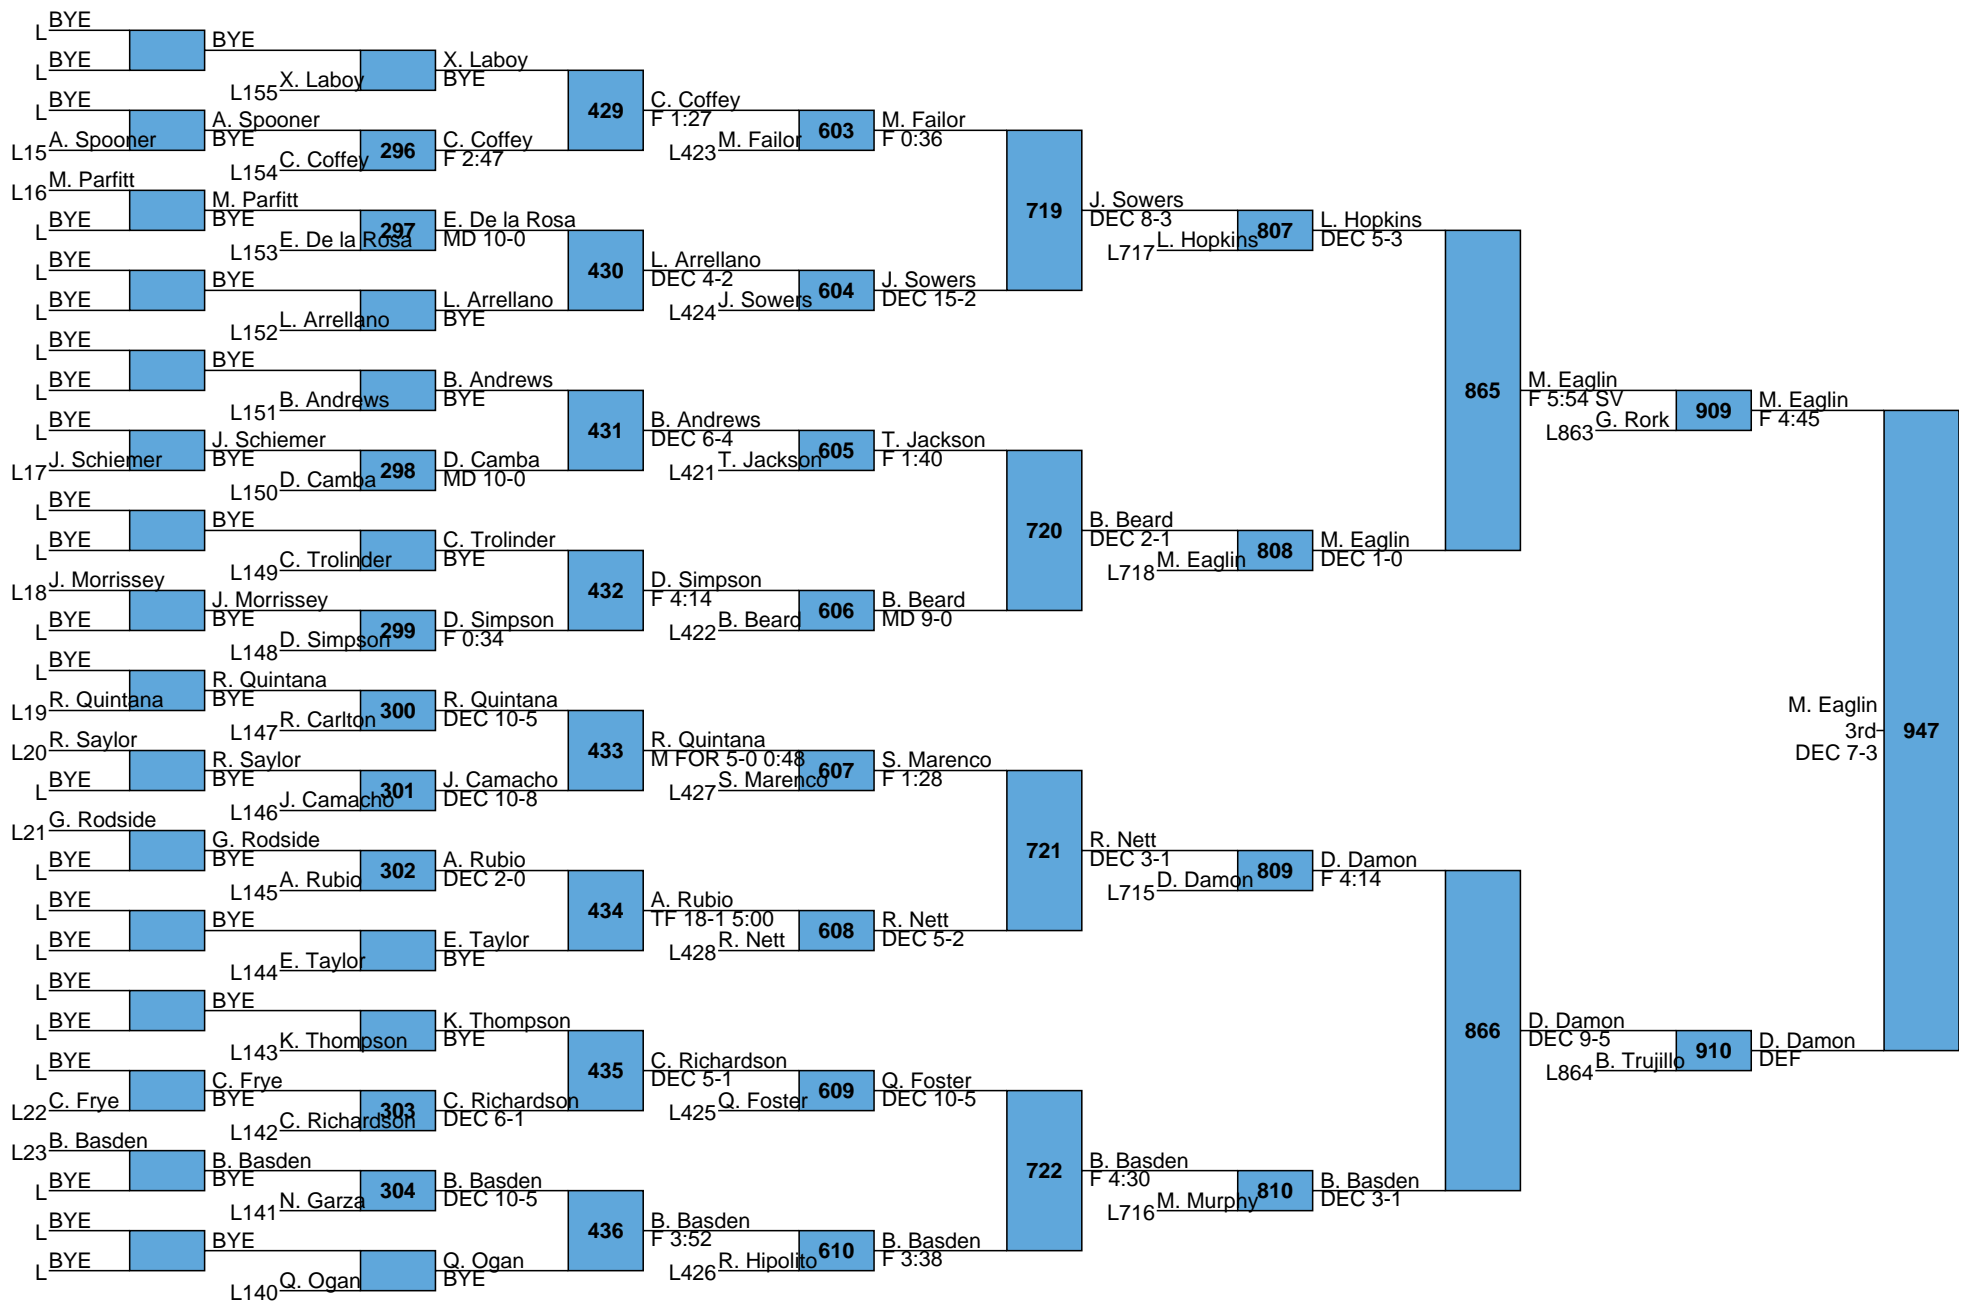

L905 L. Fasulo  
DEC 14-7  
L906 A. Cruz  
DEF

L857 D. Sweem  
MD 11-2  
L858 T. Craig  
DEC 5-2

J. Chavez  
L907 DEC 2-0 J. Chavez  
B. Anderson 944 5th  
L908 DEC 4-3 F 3:37

M. Parks  
L861 DEC 4-8 M. Parks  
C. Hanson 945 7th  
L862 F 1:40 DEF

L909 G. Rork  
F 4:45 948 G. Rork  
L910 B. Trujillo 5th  
DEF DEF

L865 L. Hopkins  
F 5:54 SV 949 L. Hopkins  
L866 B. Basden 7th  
DEC 9-5 DEC 4-2

L911 D. Snediker D. Snediker  
DEC 9-6 5th  
J. Fernandez  
L912 MD 13-4 DEC 10-3

L915 K. Fields  
DEC 2-1 960 K. Fields  
C. Hopkins 5th  
L916 DEC 4-3 DEC 2-0

L877 D. Williams  
DEC 10-5 961 D. Williams  
T. Simko 7th  
L878 DEC 2-0 DEC 5-4

L917 Z. Al-Ghani T. Cook  
DEF 964 5th  
L918 T. Cook DEF  
DEC 4-2 SV