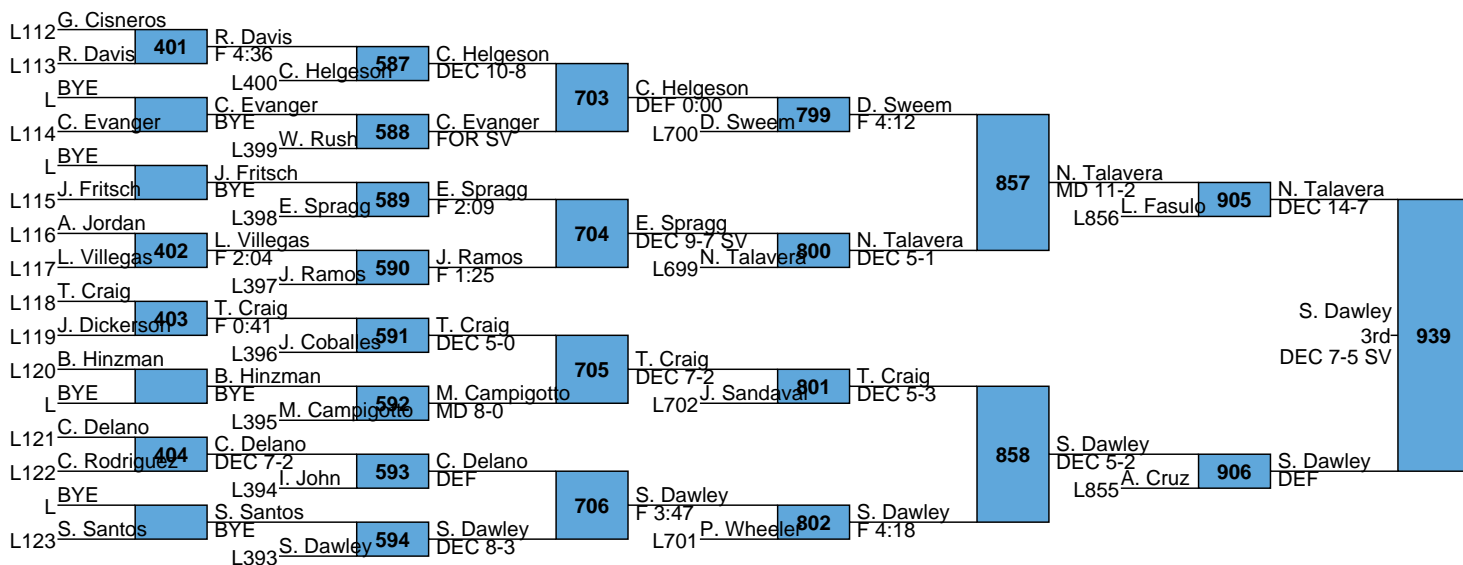

L905 L. Fasulo  
DEC 14-7  
L906 A. Cruz  
DEF

L857 D. Sweem  
MD 11-2  
L858 T. Craig  
DEC 5-2

J. Chavez  
L907 DEC 2-0 J. Chavez  
B. Anderson 944 5th  
L908 DEC 4-3 F 3:37

M. Parks  
L861 DEC 4-8 M. Parks  
C. Hanson 945 7th  
L862 F 1:40 DEF