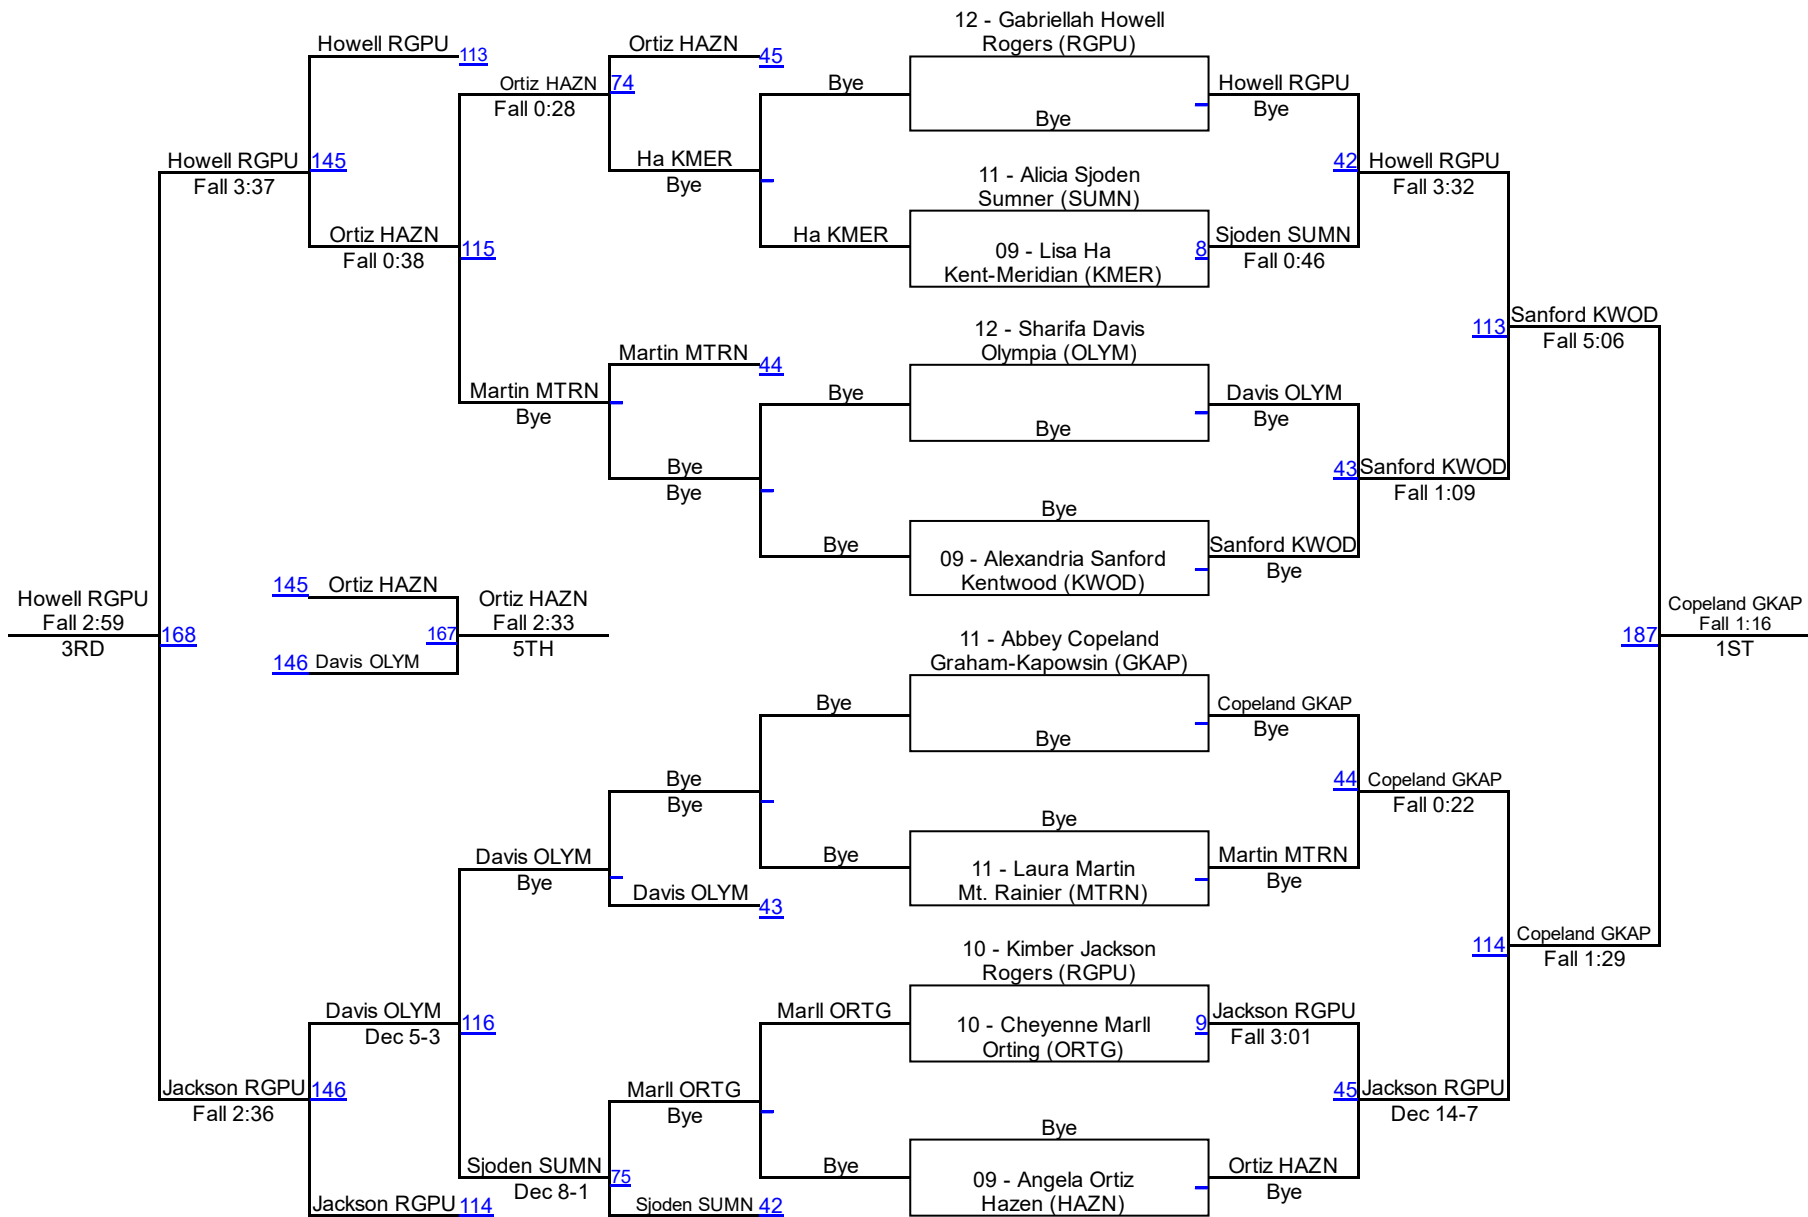

WCD-III Girls Sub-Regional 'A'

Girls 100

WCD-III Girls Sub-Regional `A`

Girls 105

WCD-III Girls Sub-Regional 'A'

Girls 110

WCD-III Girls Sub-Regional `A`

Girls 115

WCD-III Girls Sub-Regional 'A'

Girls 120

WCD-III Girls Sub-Regional 'A'

Girls 125

WCD-III Girls Sub-Regional `A`

Girls 130

WCD-III Girls Sub-Regional 'A'

Girls 140