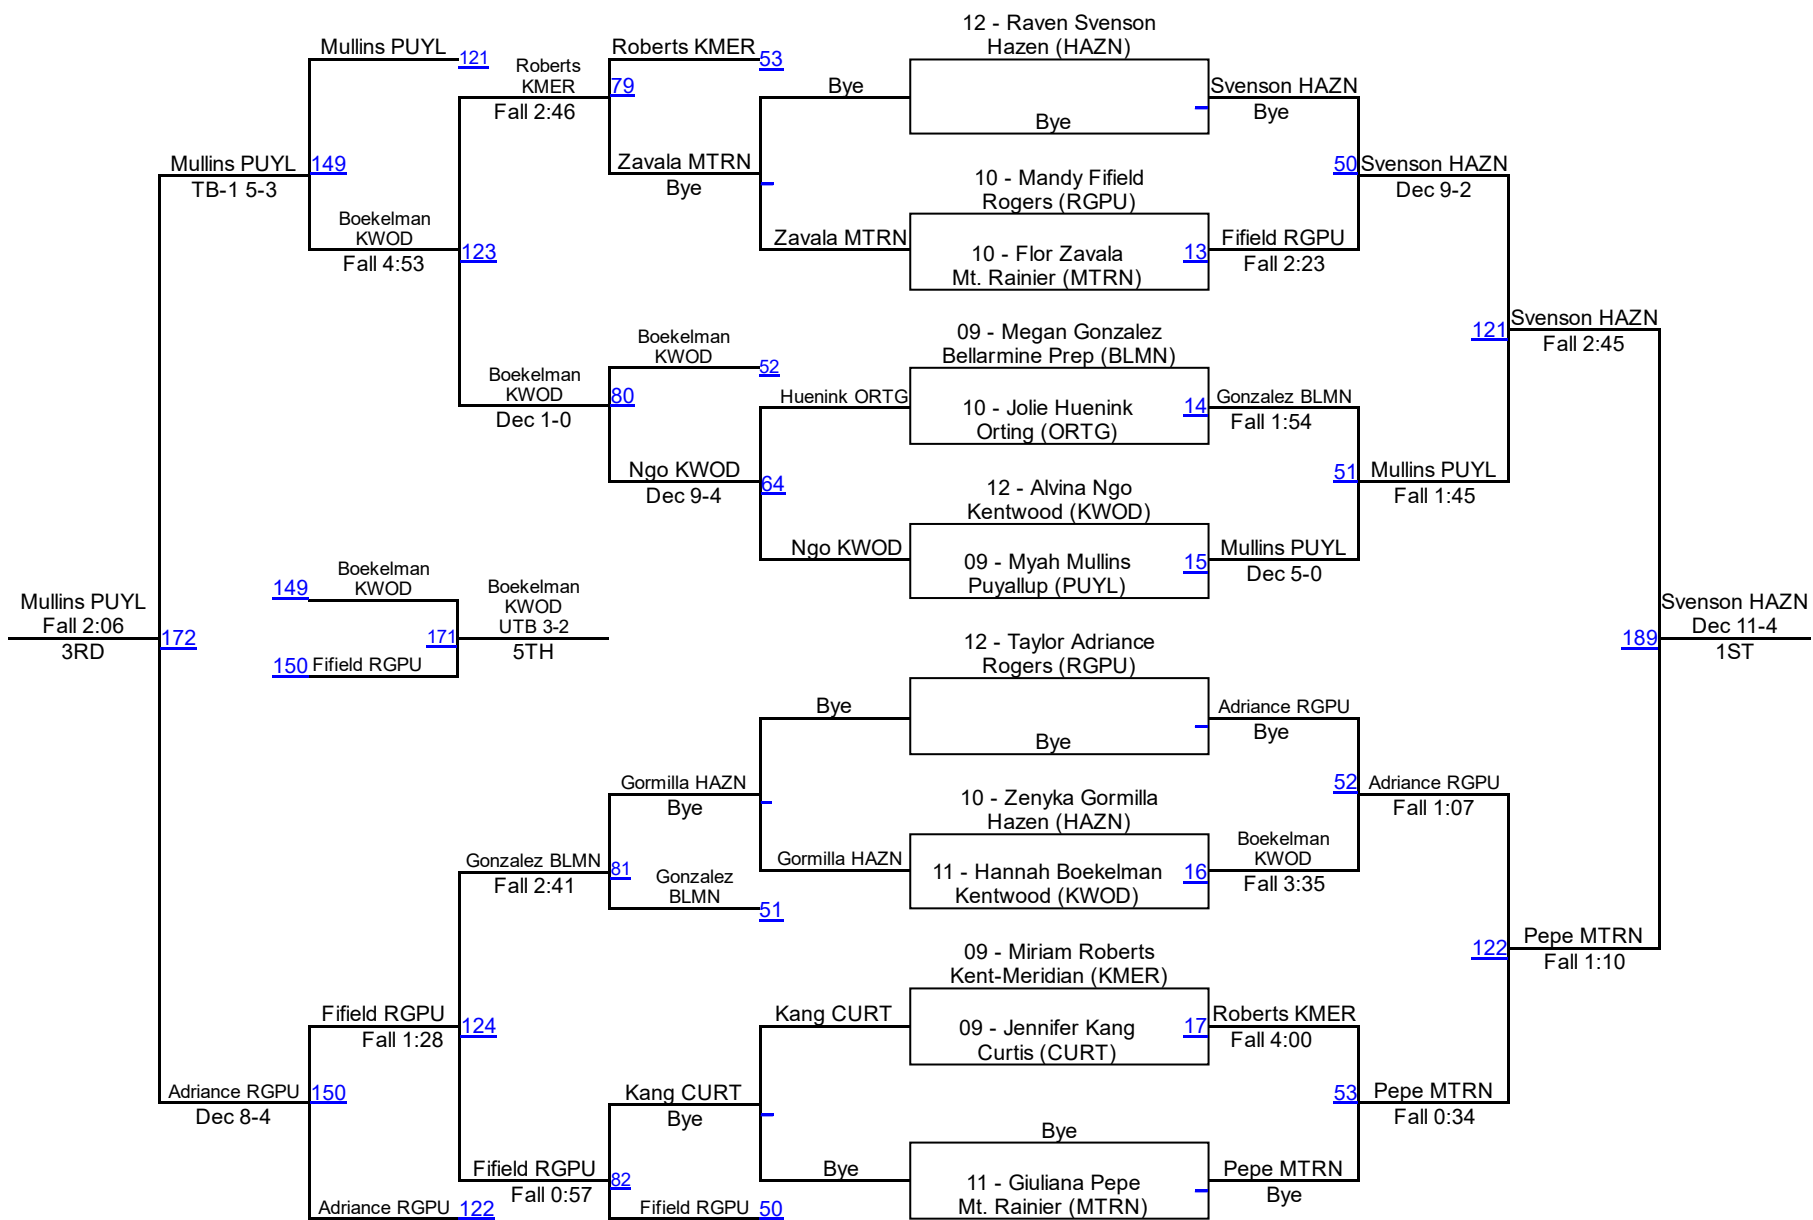

WCD-III Girls Sub-Regional 'A'

Girls 155