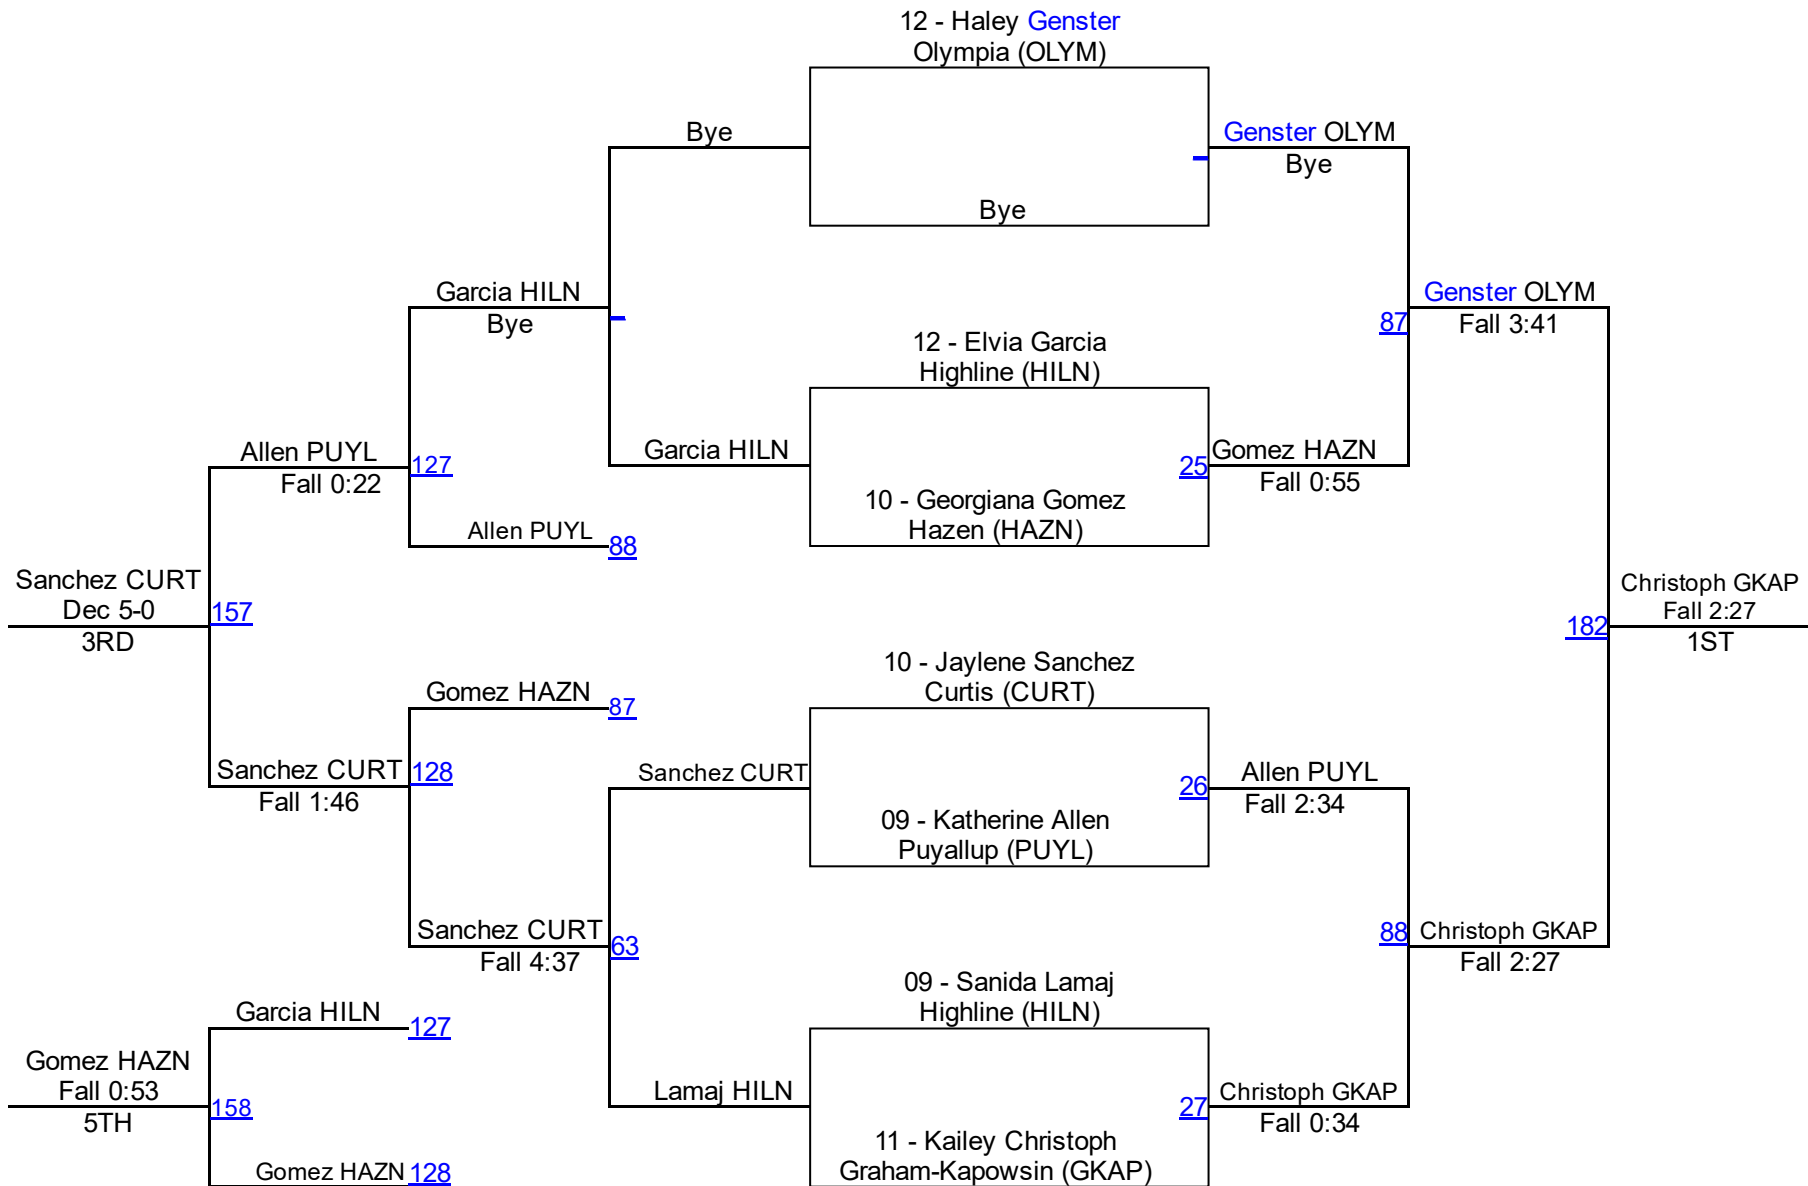

WCD-III Girls Sub-Regional 'A'

Girls 100

WCD-III Girls Sub-Regional `A`

Girls 105

WCD-III Girls Sub-Regional 'A'

Girls 110

WCD-III Girls Sub-Regional `A`

Girls 115

WCD-III Girls Sub-Regional 'A'

Girls 120

WCD-III Girls Sub-Regional 'A'

Girls 125

WCD-III Girls Sub-Regional `A`

Girls 130

WCD-III Girls Sub-Regional 'A'

Girls 140