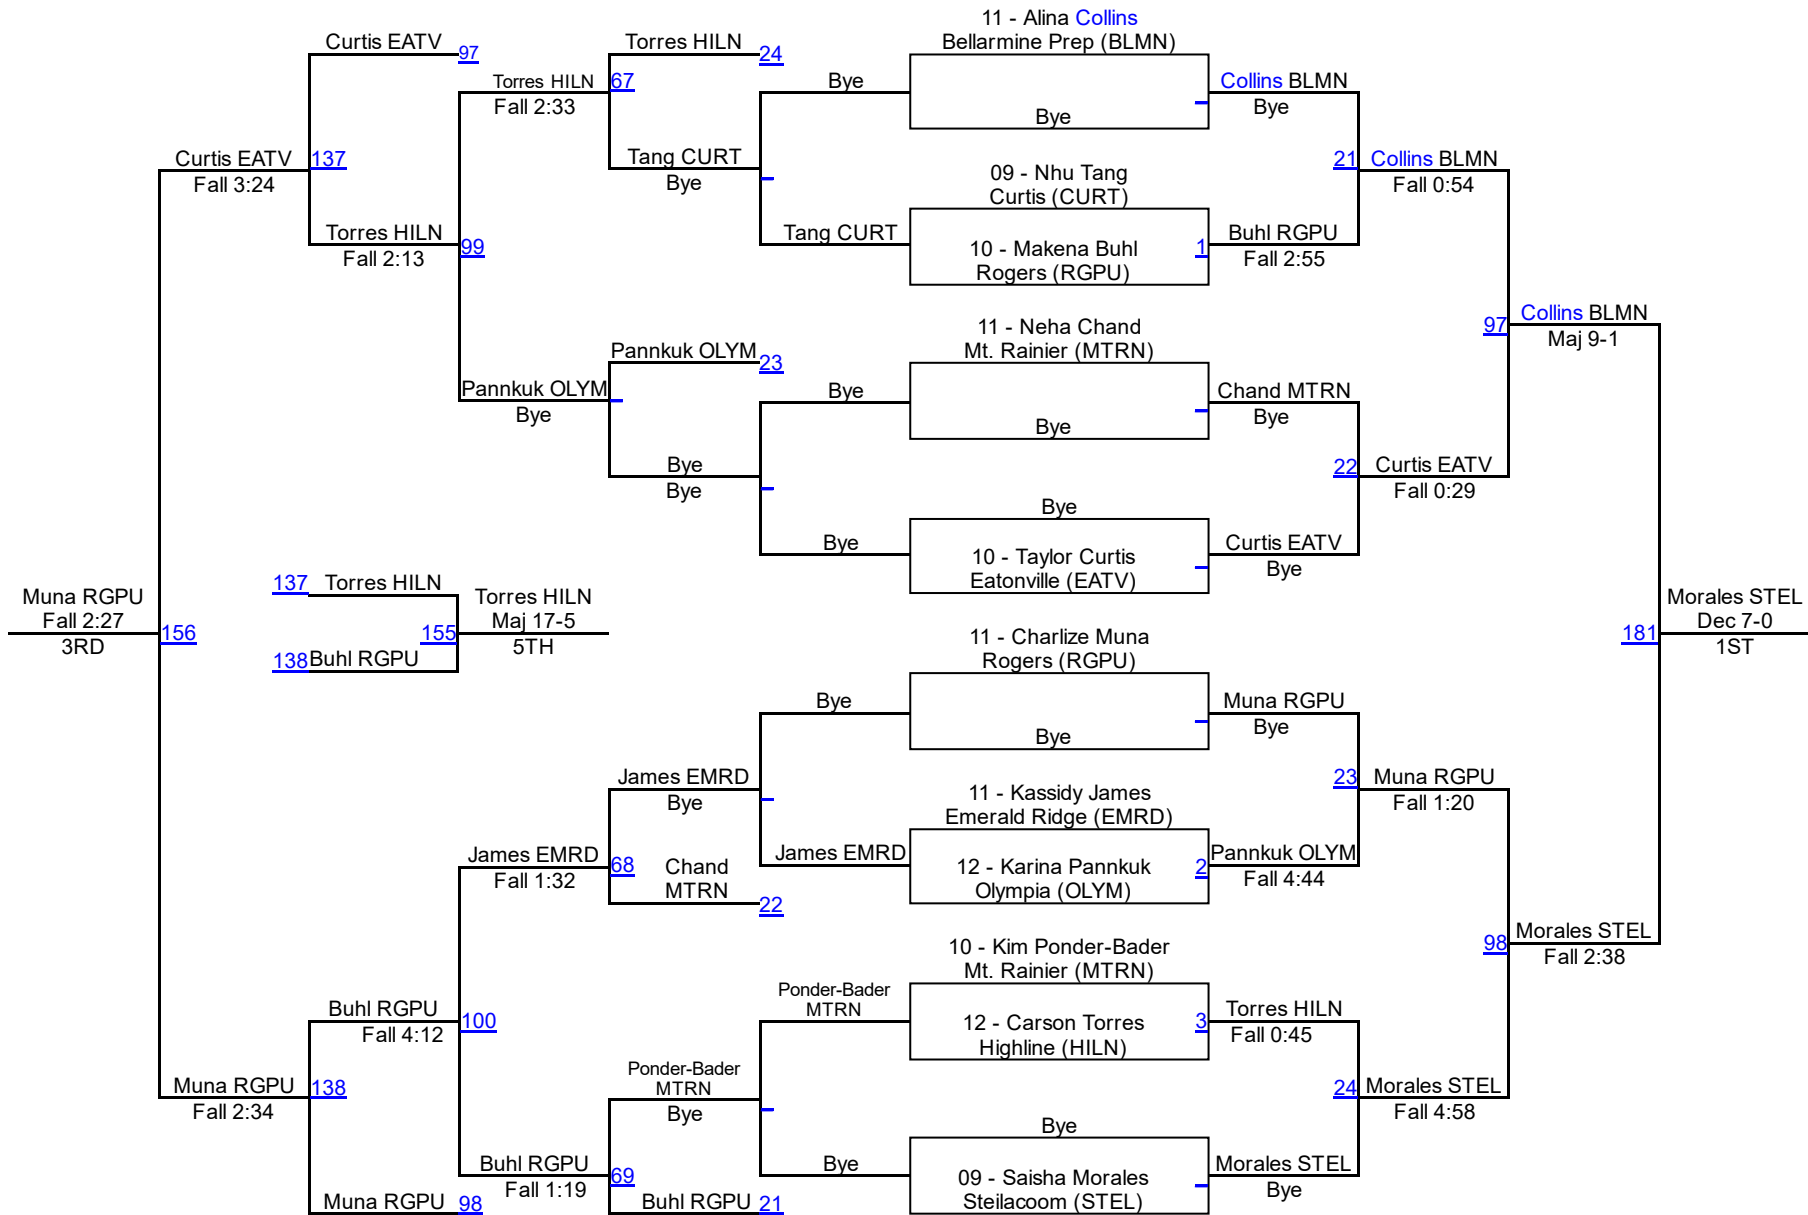

WCD-III Girls Sub-Regional 'A'

Girls 100

WCD-III Girls Sub-Regional `A`

Girls 105

WCD-III Girls Sub-Regional 'A'

Girls 110

WCD-III Girls Sub-Regional `A`

Girls 115

WCD-III Girls Sub-Regional 'A'

Girls 120

WCD-III Girls Sub-Regional 'A'

Girls 125

WCD-III Girls Sub-Regional `A`

Girls 130

WCD-III Girls Sub-Regional 'A'

Girls 140