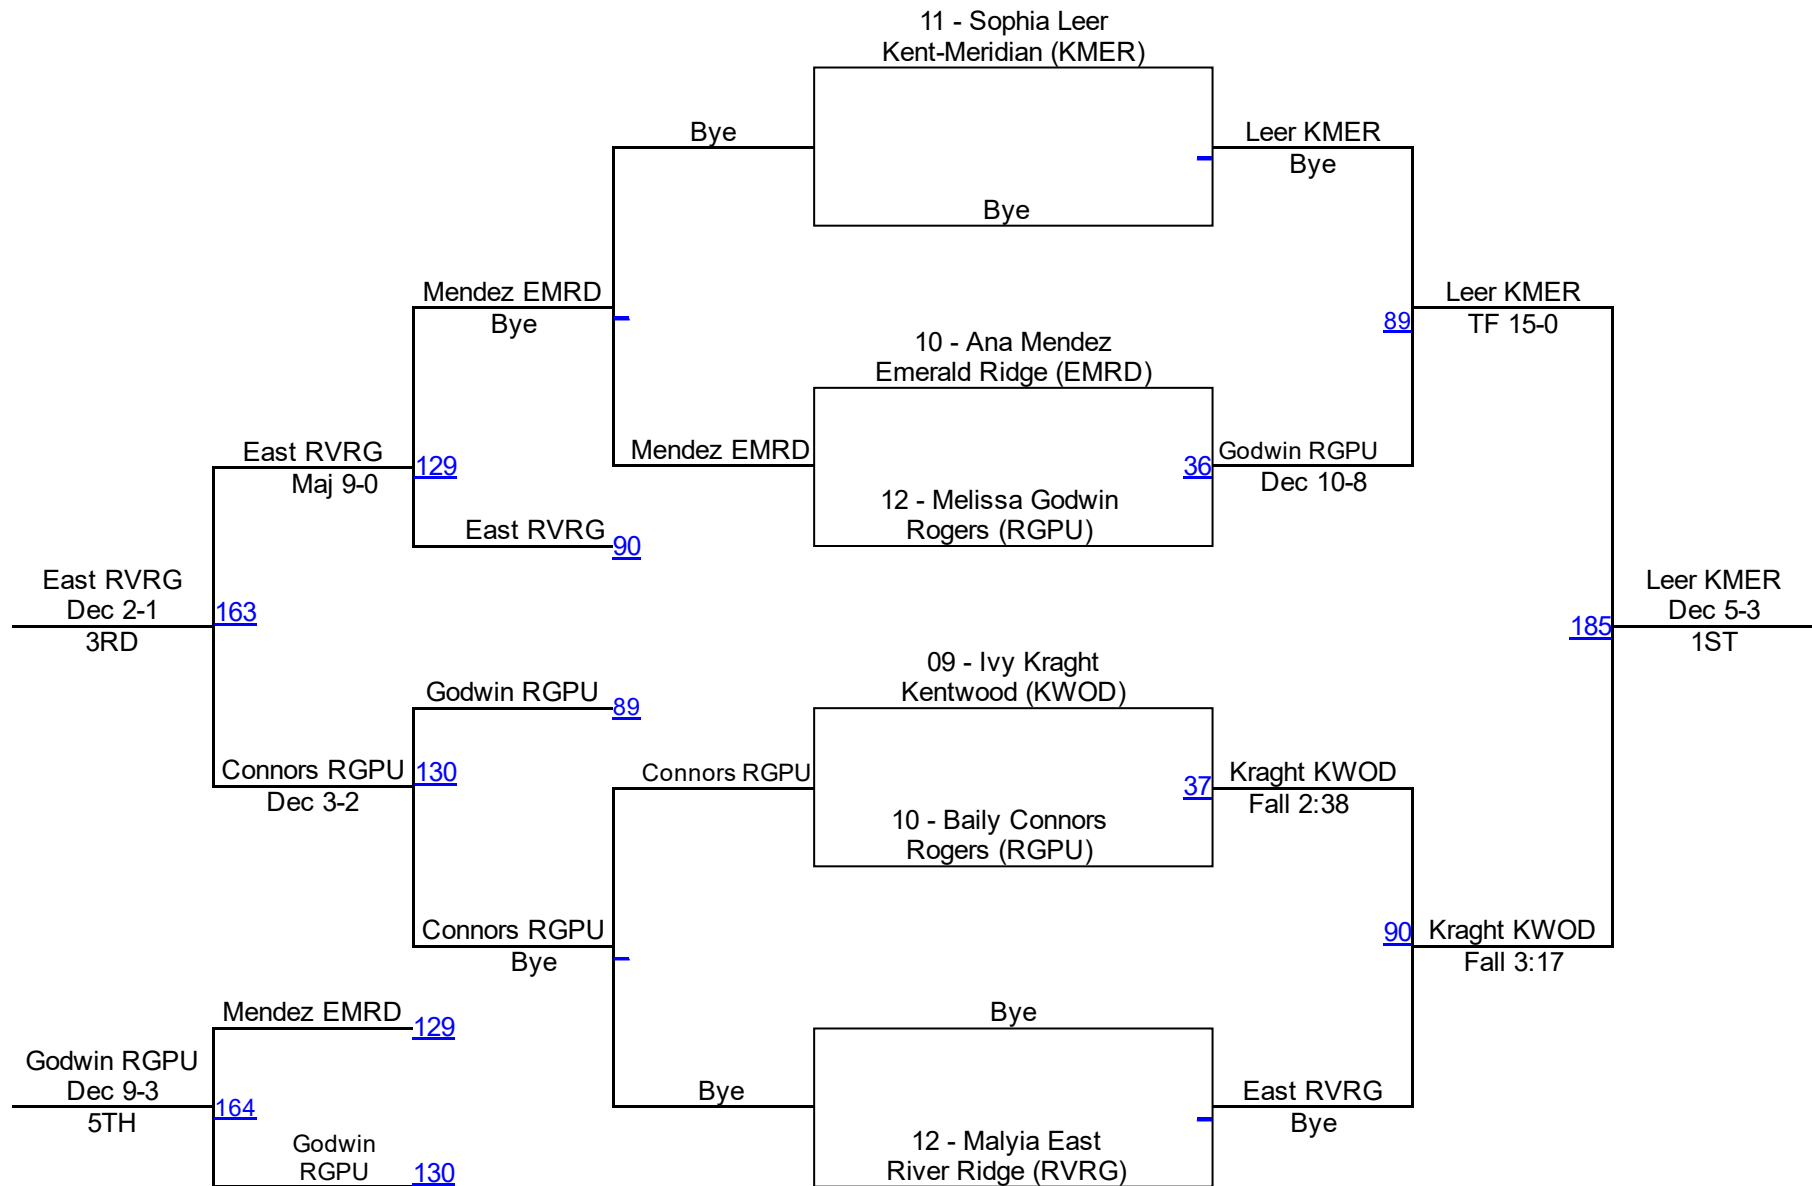

WCD-III Girls Sub-Regional 'A'

Girls 120

WCD-III Girls Sub-Regional 'A'

Girls 125

WCD-III Girls Sub-Regional `A`

Girls 130

WCD-III Girls Sub-Regional 'A'

Girls 140