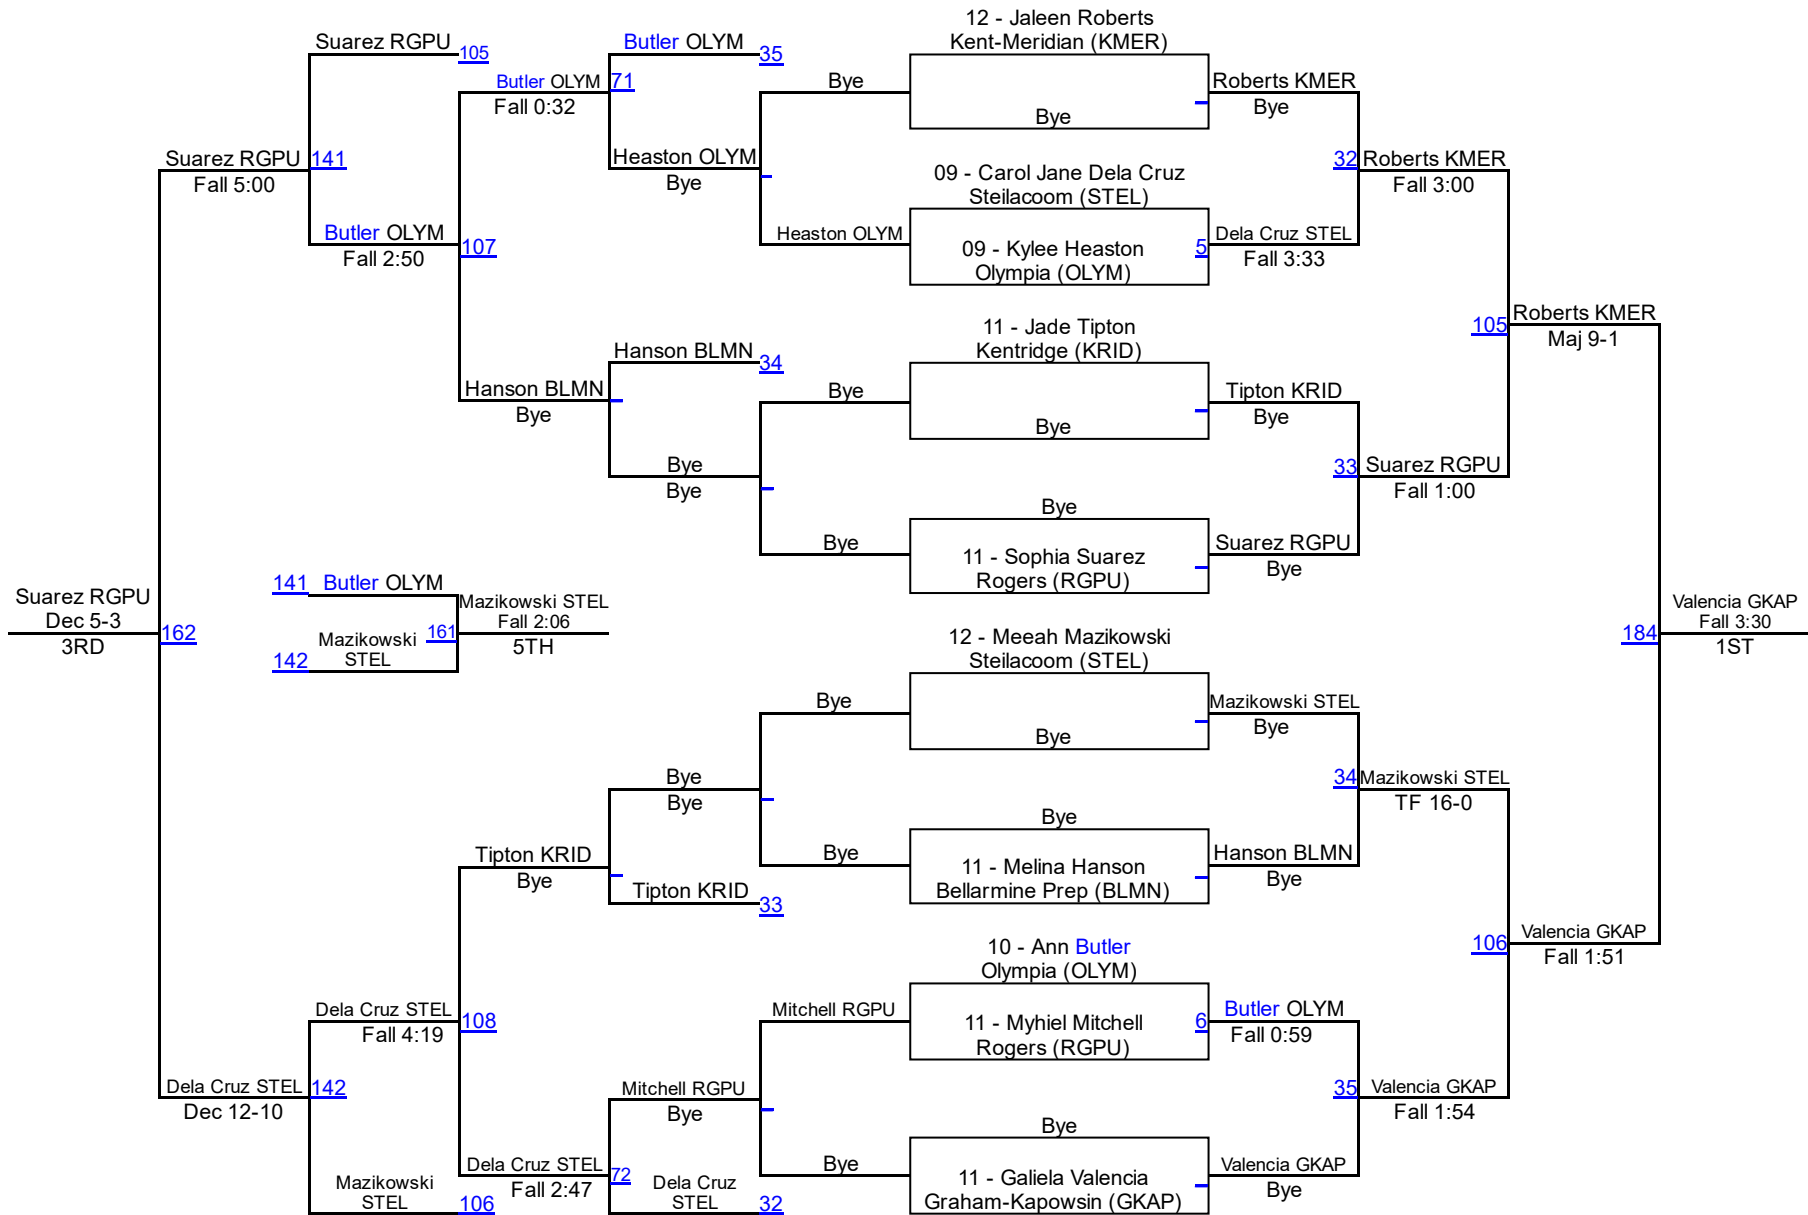

WCD-III Girls Sub-Regional 'A'

Girls 100

WCD-III Girls Sub-Regional `A`

Girls 105

WCD-III Girls Sub-Regional 'A'

Girls 110

WCD-III Girls Sub-Regional `A`

Girls 115

WCD-III Girls Sub-Regional 'A'

Girls 120

WCD-III Girls Sub-Regional 'A'

Girls 125

WCD-III Girls Sub-Regional `A`

Girls 130

WCD-III Girls Sub-Regional 'A'

Girls 140