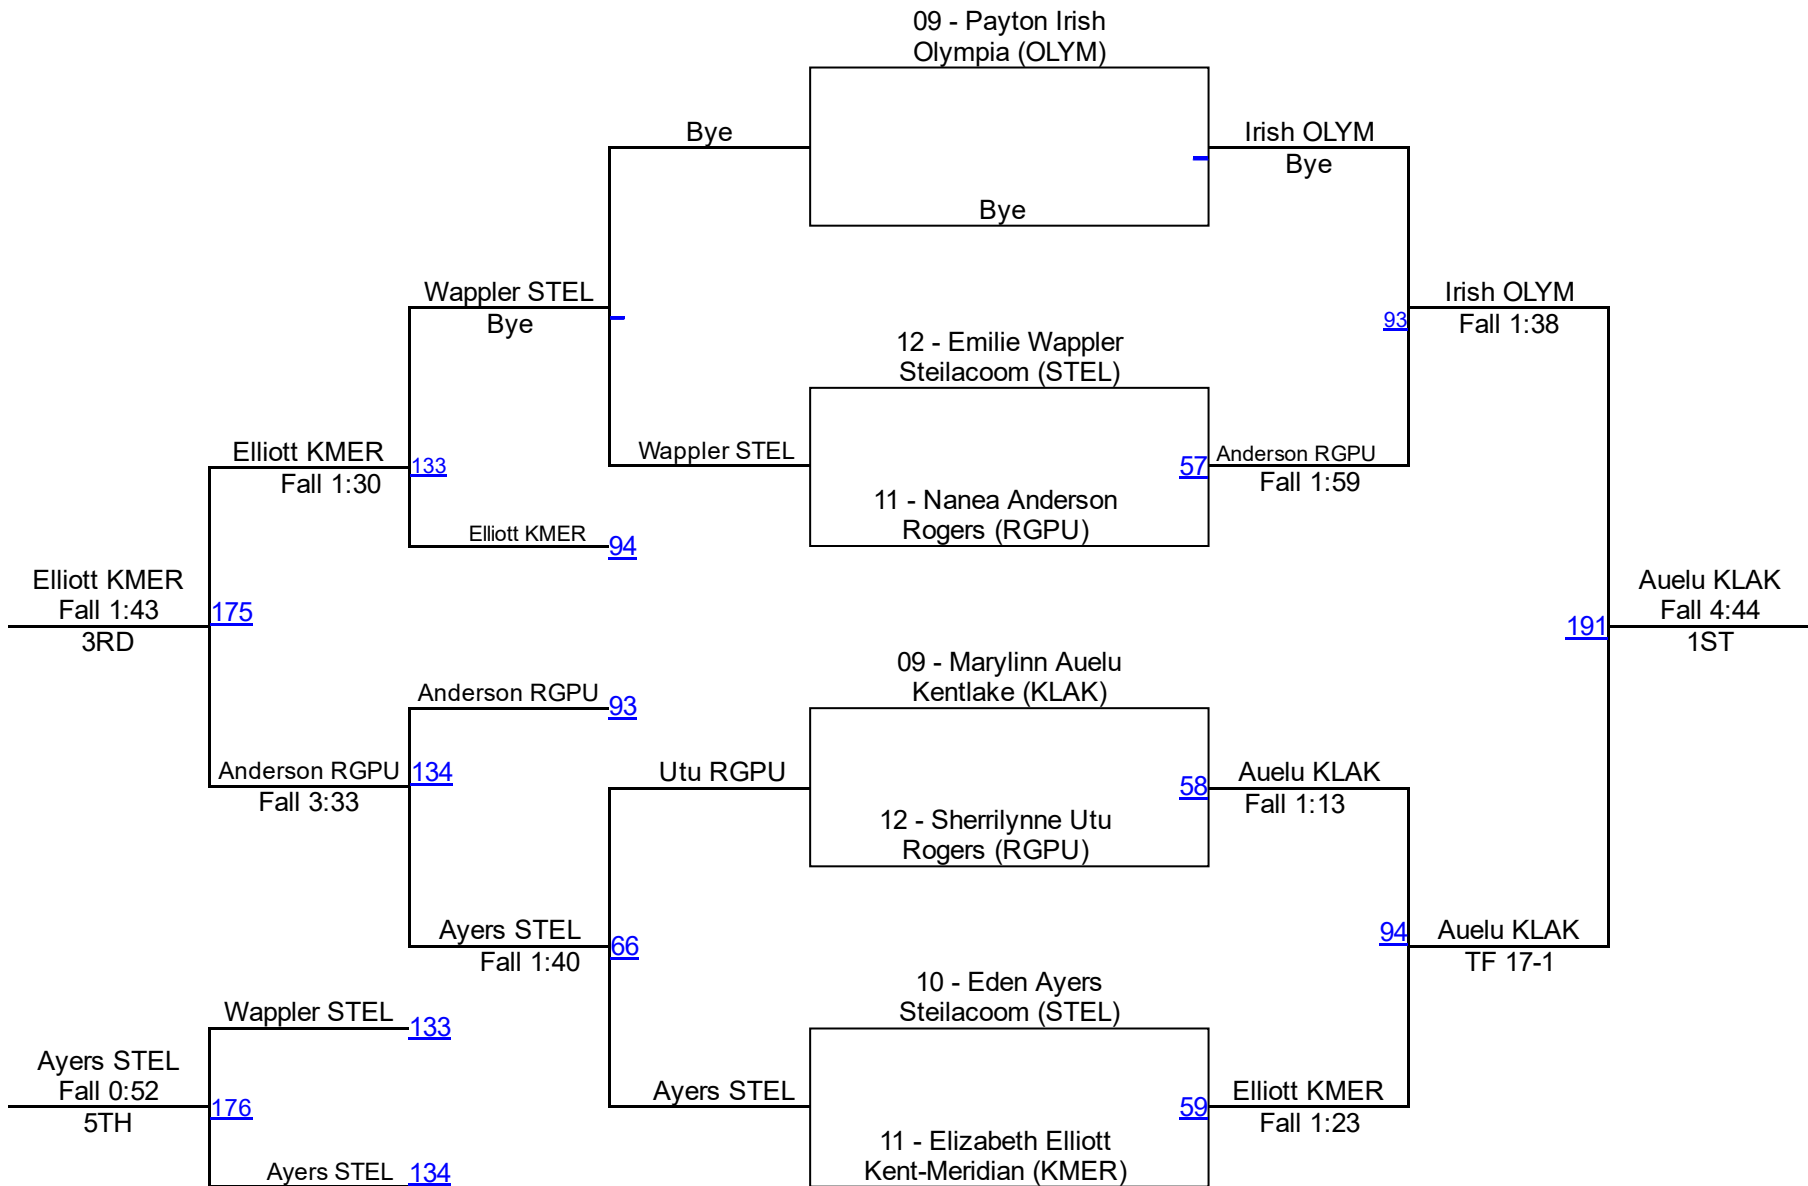

WCD-III Girls Sub-Regional `A`

Girls 190