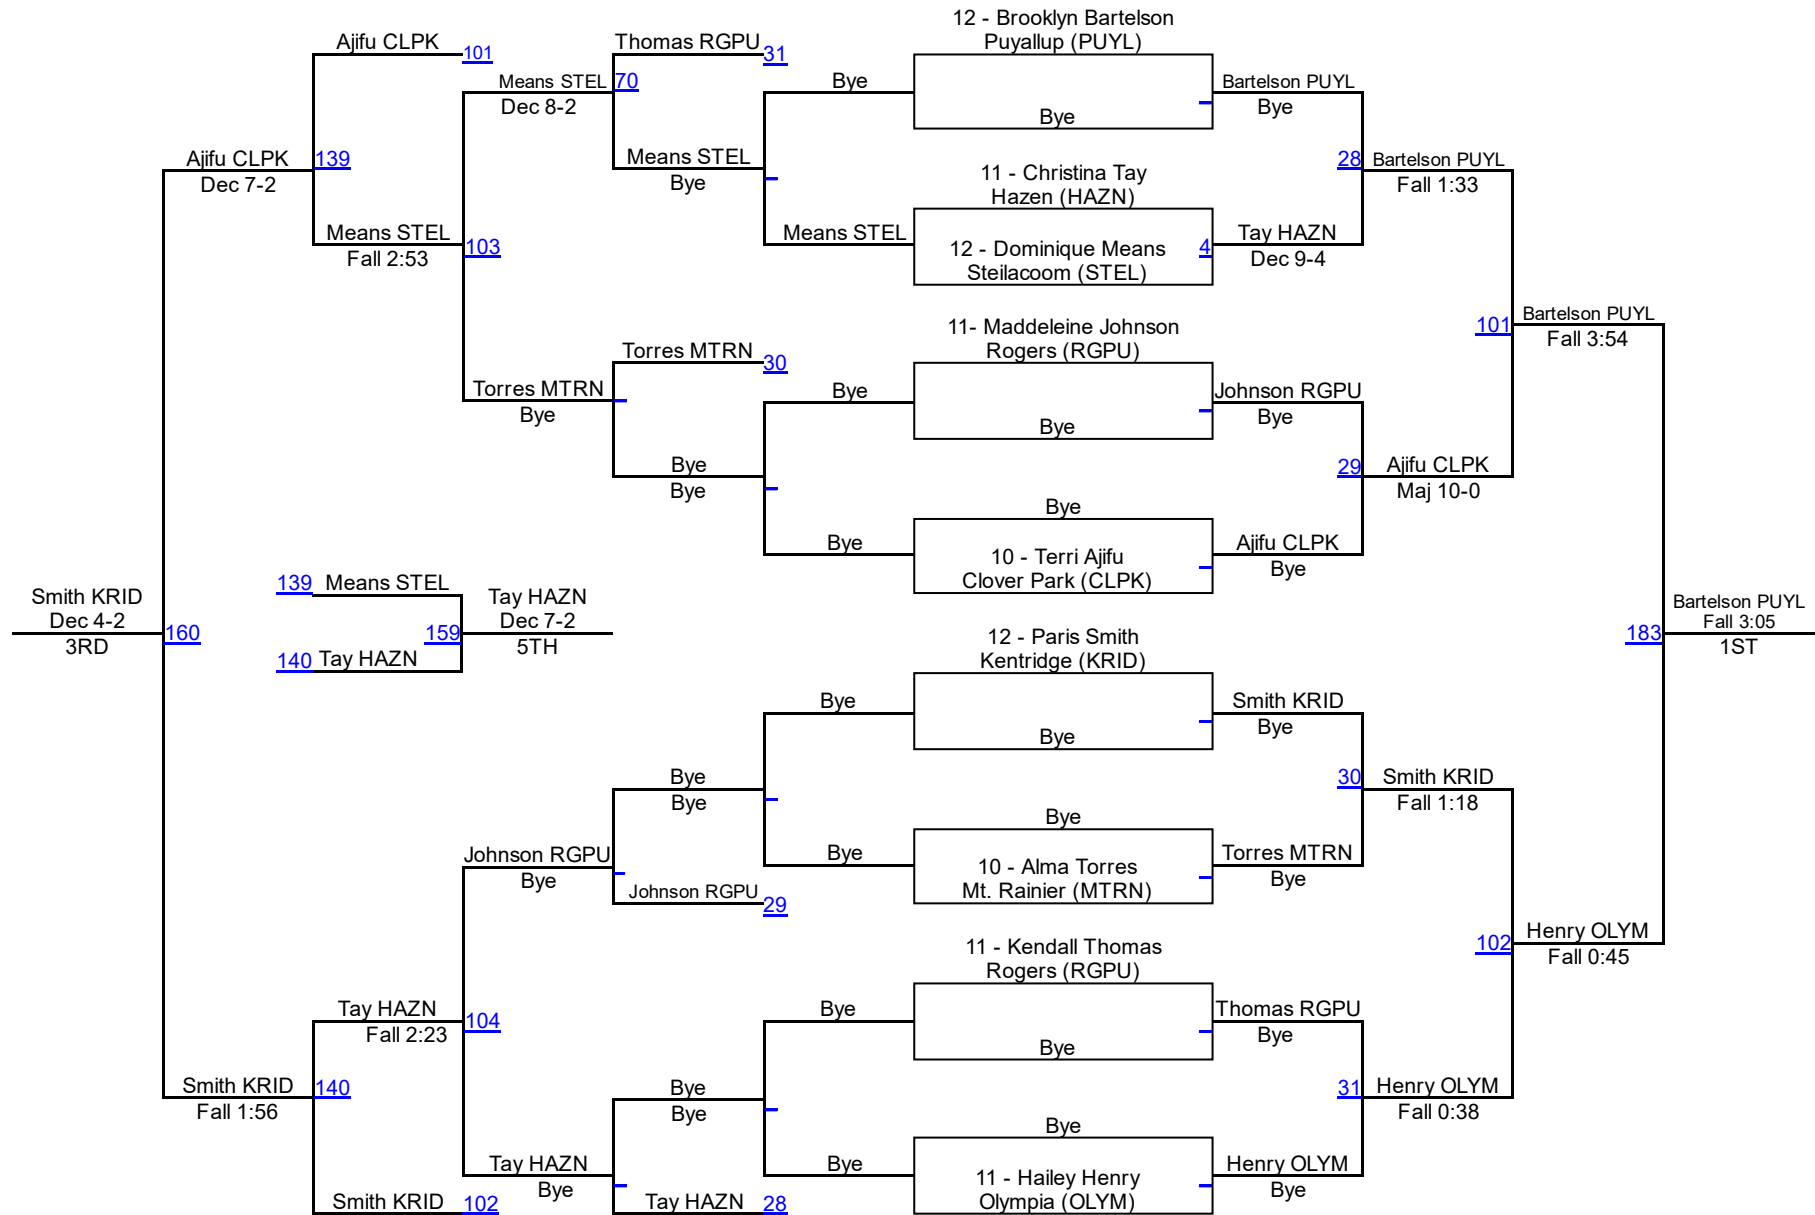

WCD-III Girls Sub-Regional 'A'

Girls 100

WCD-III Girls Sub-Regional `A`

Girls 105

WCD-III Girls Sub-Regional 'A'

Girls 110

WCD-III Girls Sub-Regional `A`

Girls 115

WCD-III Girls Sub-Regional 'A'

Girls 120

WCD-III Girls Sub-Regional 'A'

Girls 125

WCD-III Girls Sub-Regional `A`

Girls 130

WCD-III Girls Sub-Regional 'A'

Girls 140