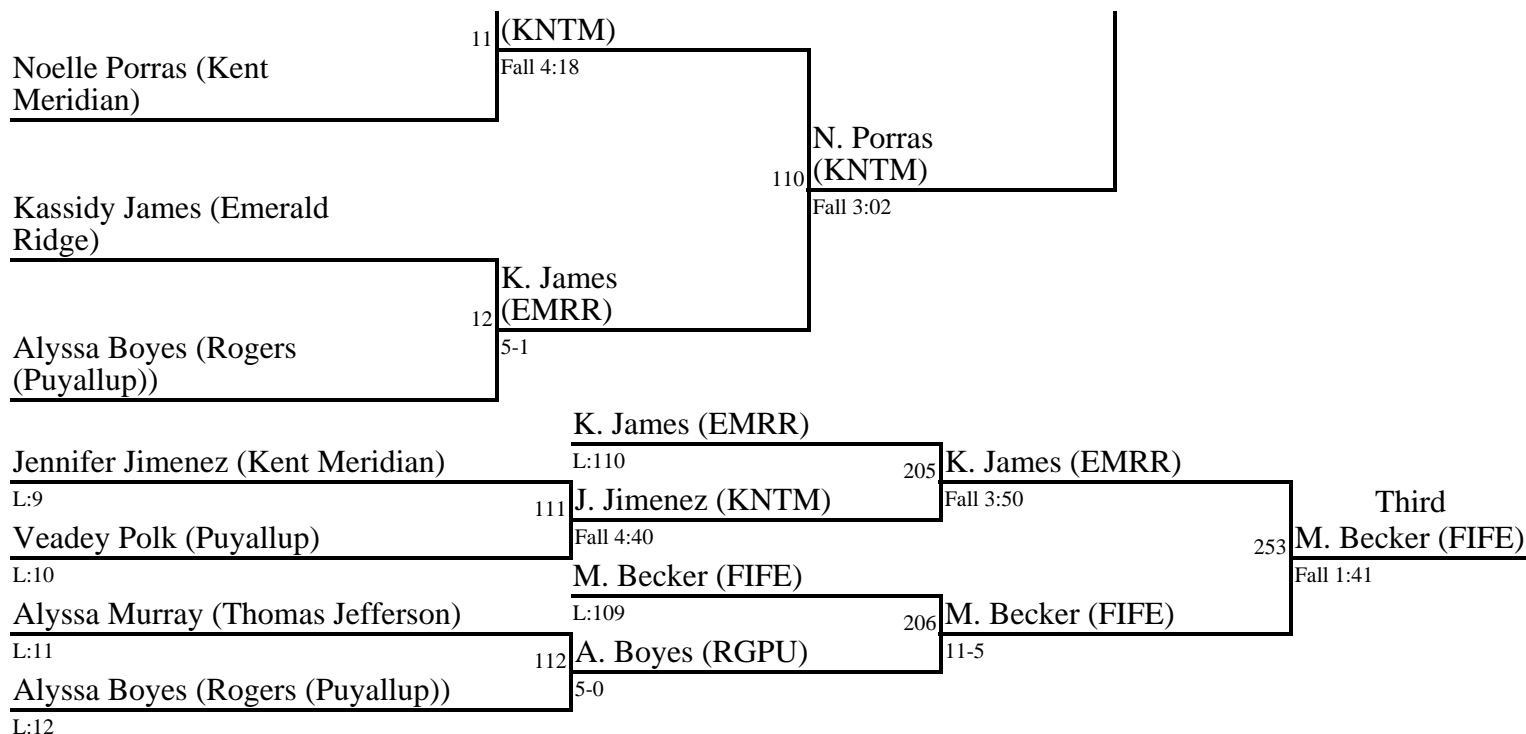

## 2017 Rogers Holiday Girls

[Jump to Team scores](#)

Jump to bracket:

<a href="#">100</a>	<a href="#">105</a>	<a href="#">110</a>	<a href="#">115</a>
<a href="#">120</a>	<a href="#">125</a>	<a href="#">130</a>	<a href="#">135</a>
<a href="#">140</a>	<a href="#">145</a>	<a href="#">155</a>	<a href="#">170</a>
<a href="#">190</a>	<a href="#">235</a>		

Auburn Riverside (ABRR)	28.0	1	1	4	0	3	0	0
Bonney Lake (BNNL)	11.0	0	1	2	2	2	0	0
Ingraham (INGR)	4.0	0	0	1	6	1	0	0
Auburn Mountainview (ABRM)	2.0	0	0	1	4	0	0	0
Bellarmino (BLLR)	0.0	0	0	0	0	0	0	0

**100 (back to top)**

**105 (back to top)**

**110 (back to top)**

**115 (back to top)**

1. Anjilia Sumandig (FDRW)
2. Cindy Roberts (THMJ)
3. Juliana Sanchez (SPNL)
3. Trinity Malich (YELM)
5. Nhu Tang (CRTS)
5. Joanna Vanderwood (GRHM)