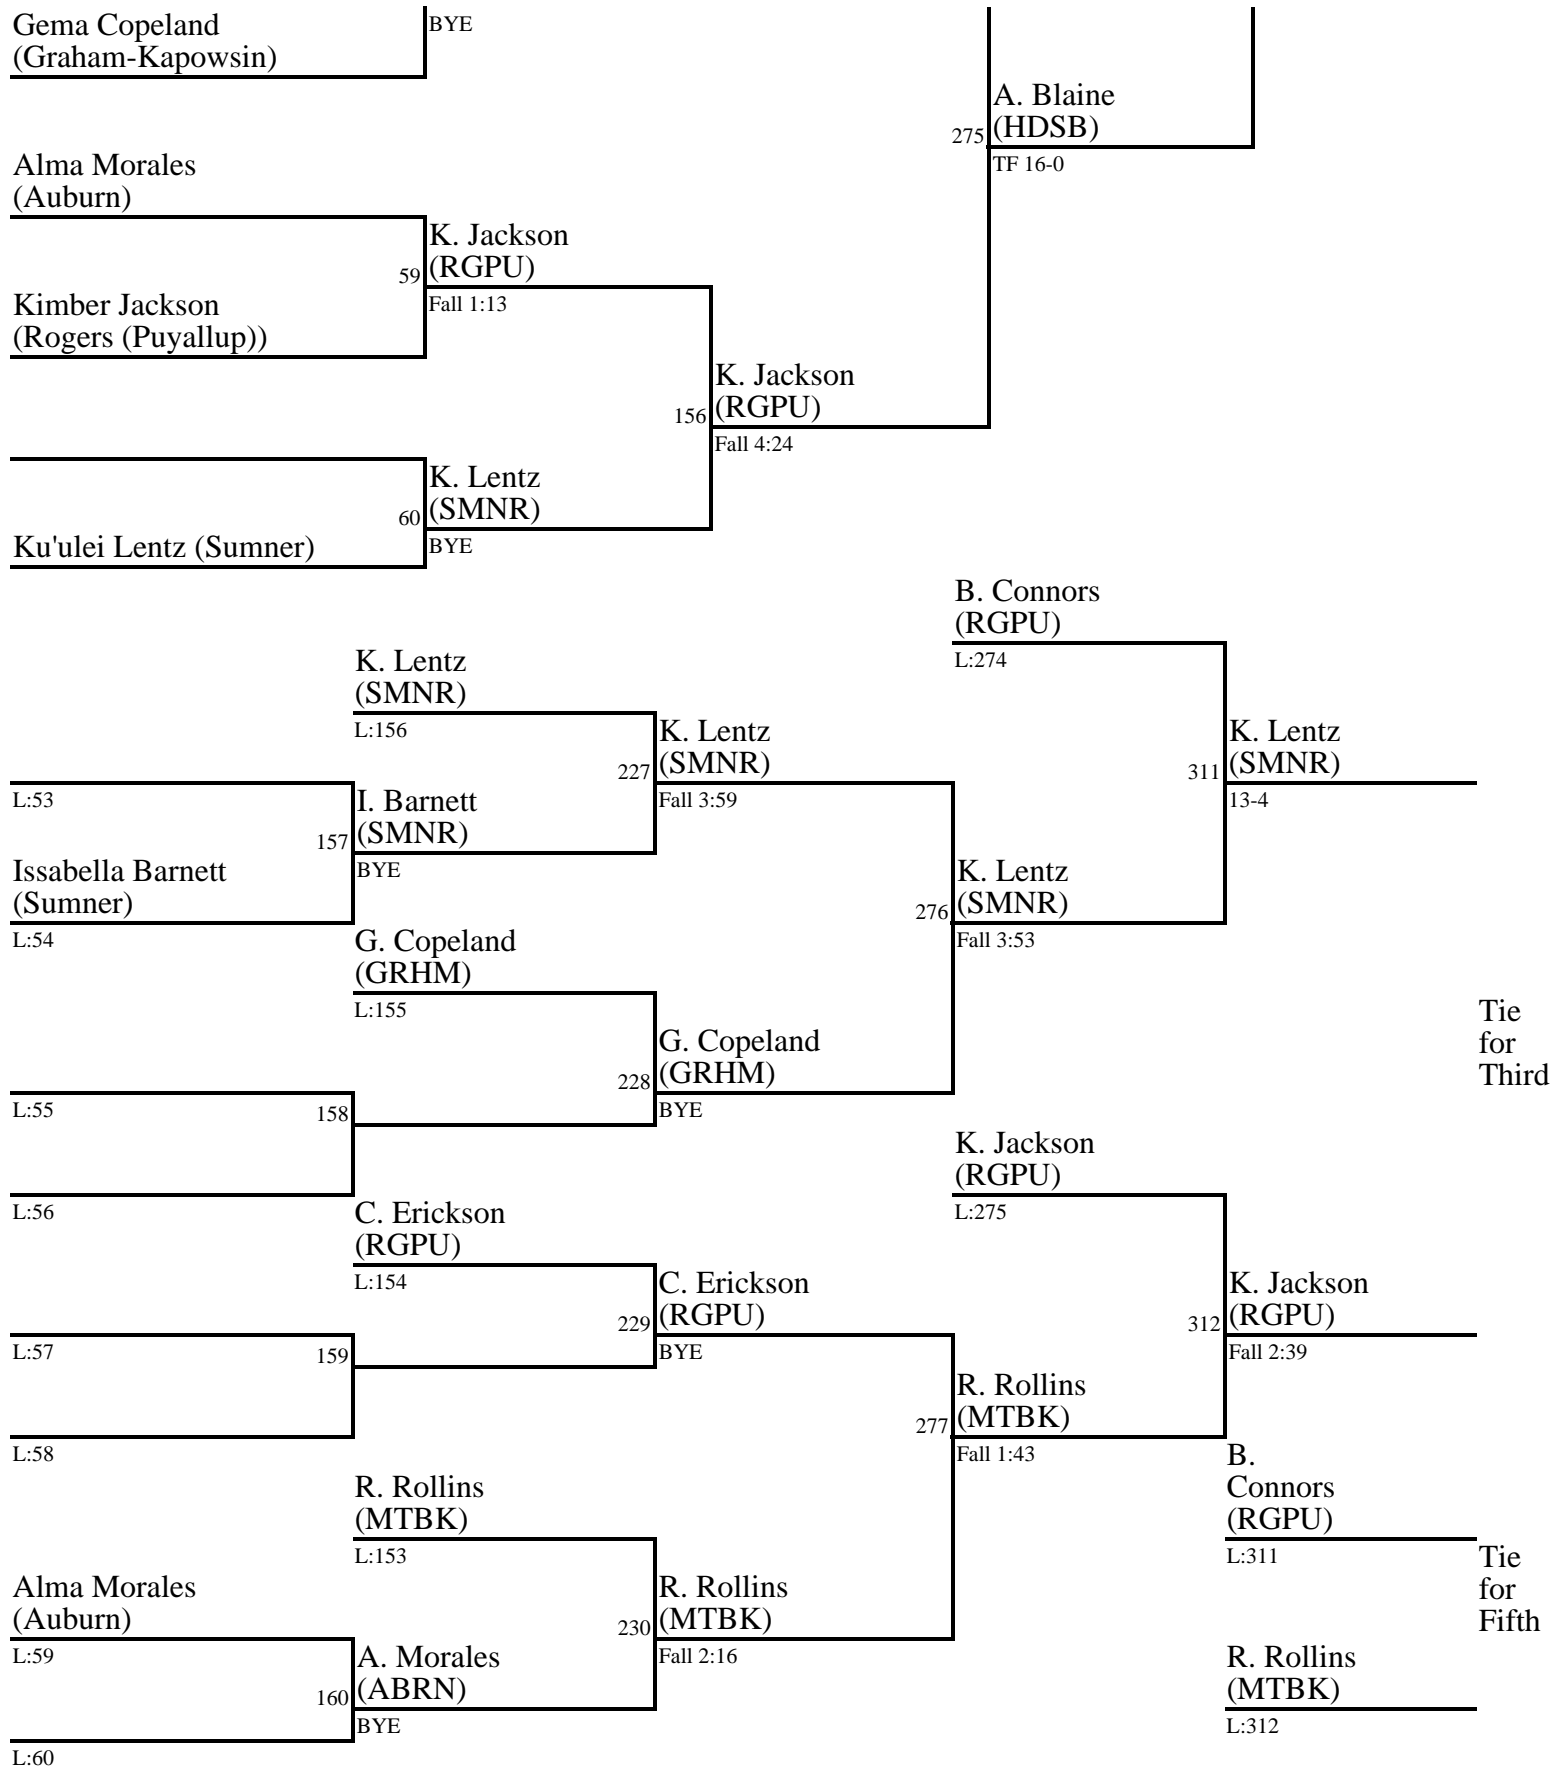

A. Blaine  
(HDSB)

Fall 0:35

Champion  
A. Blaine  
(HDSB)  
Fall 3:06

1. Allison Blaine (HDSB)
2. Chelsey Rochester (YELM)
3. Ku'ulei Lentz (SMNR)
3. Kimber Jackson (RGPU)
5. Bailey Connors (RGPU)
5. Rebeka Rollins (MTBK)