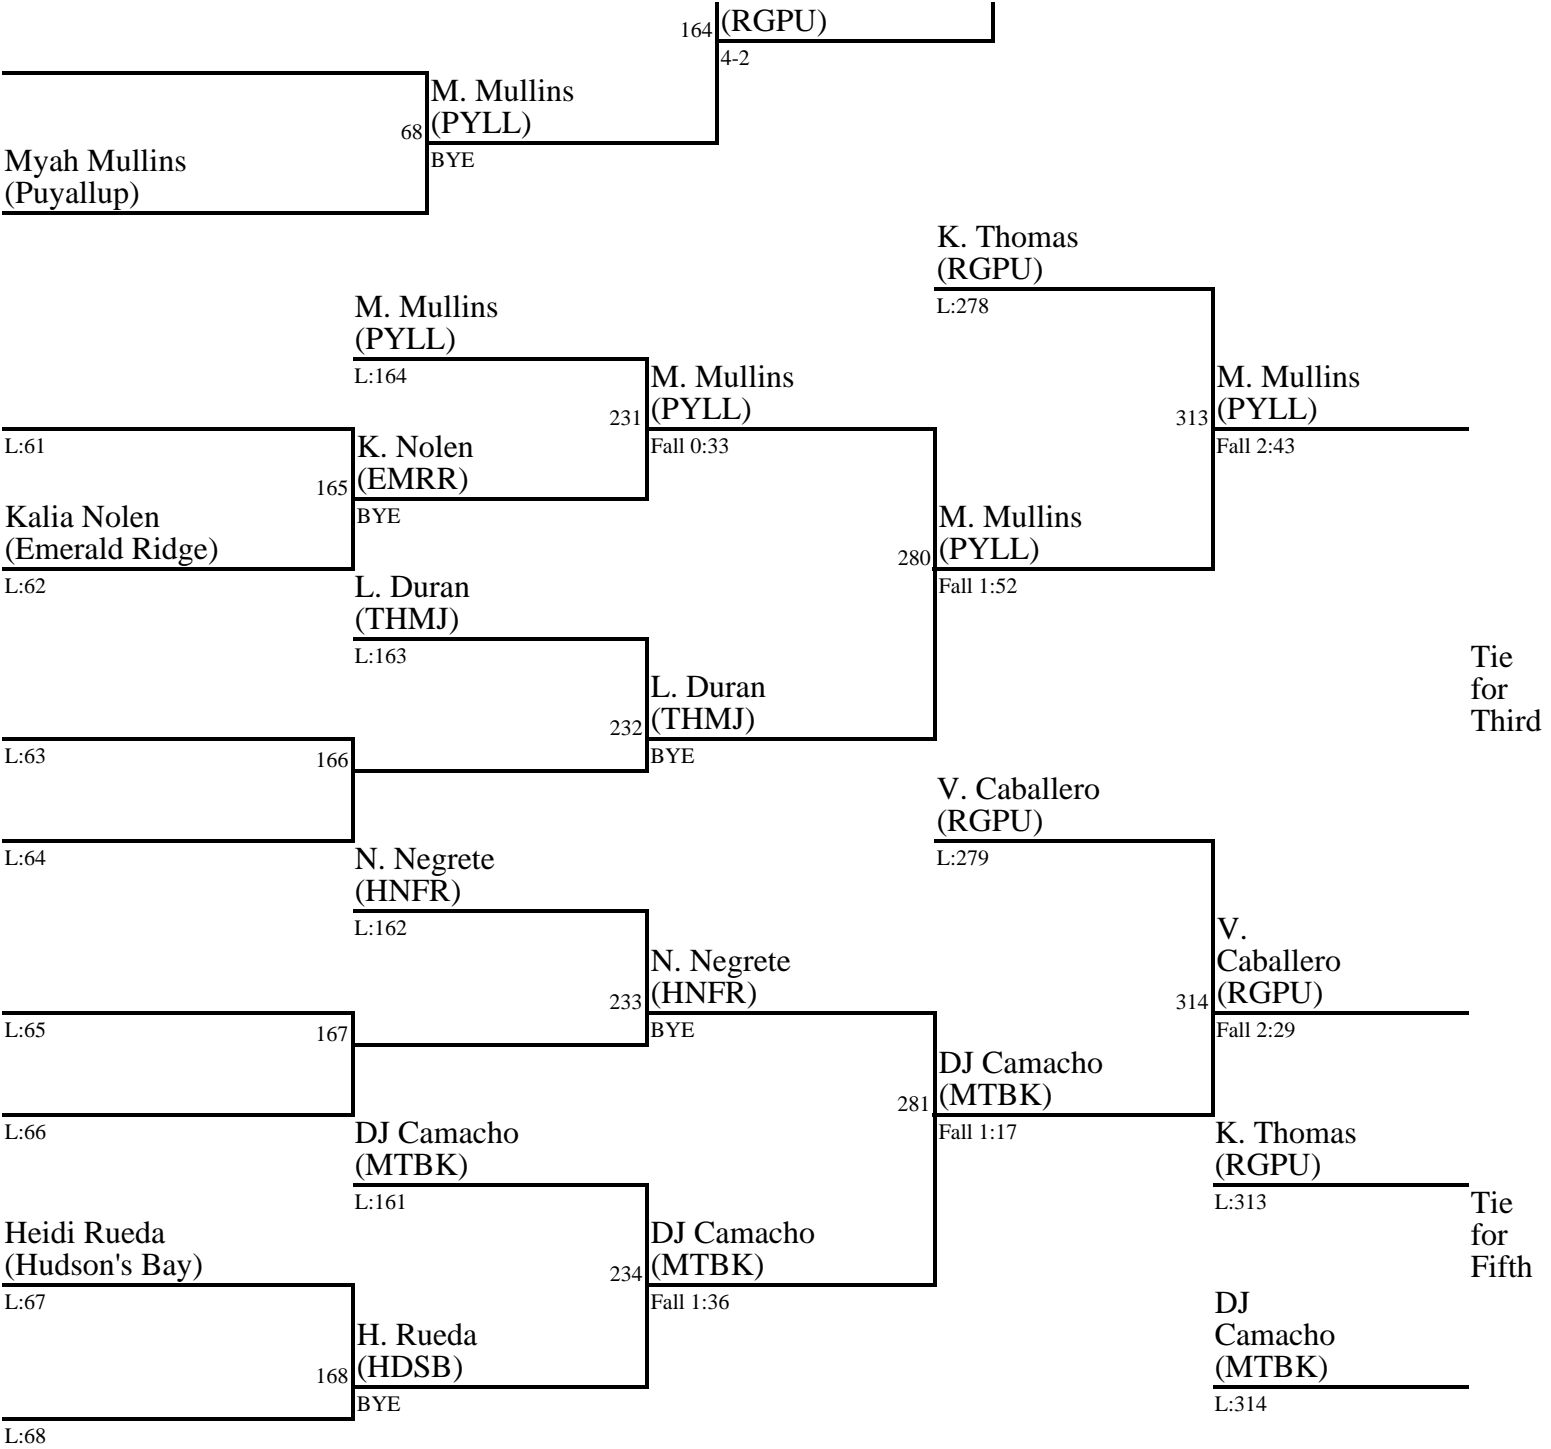

155 (back to top)