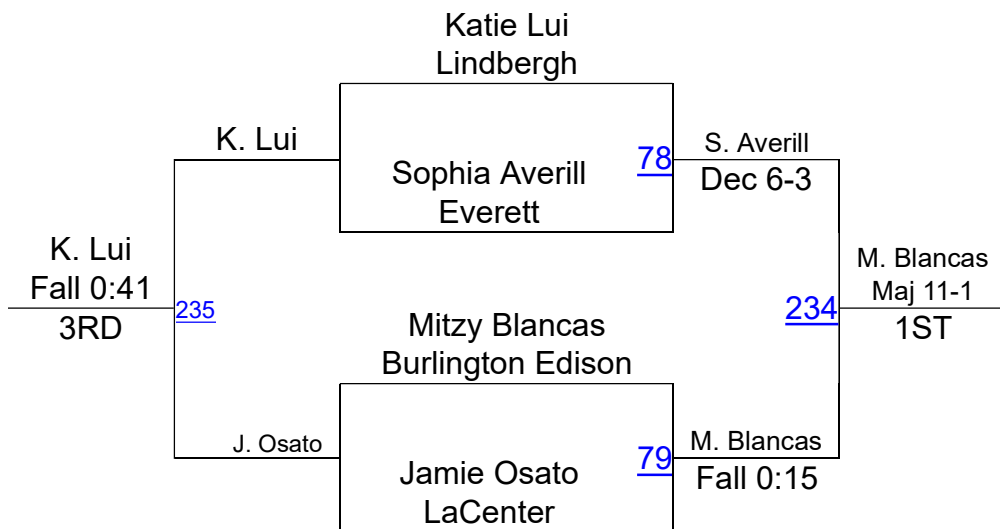

Round 3

Elisabeth Soysouvanh Lindbergh		Alyssa Brown Yelm
	<u>357</u>	Fall 0:33
Alyssa Brown Yelm		

A. Brown (Yelm)  
-----  
**1ST**

C. Simpson (Centralia)  
-----  
**2ND**

E. Soysouvanh (Lindbergh)  
-----  
**3RD**

# Yelm Girls Wrestling Round Robin 102-107

# Yelm Girls Wrestling Round Robin 107-109