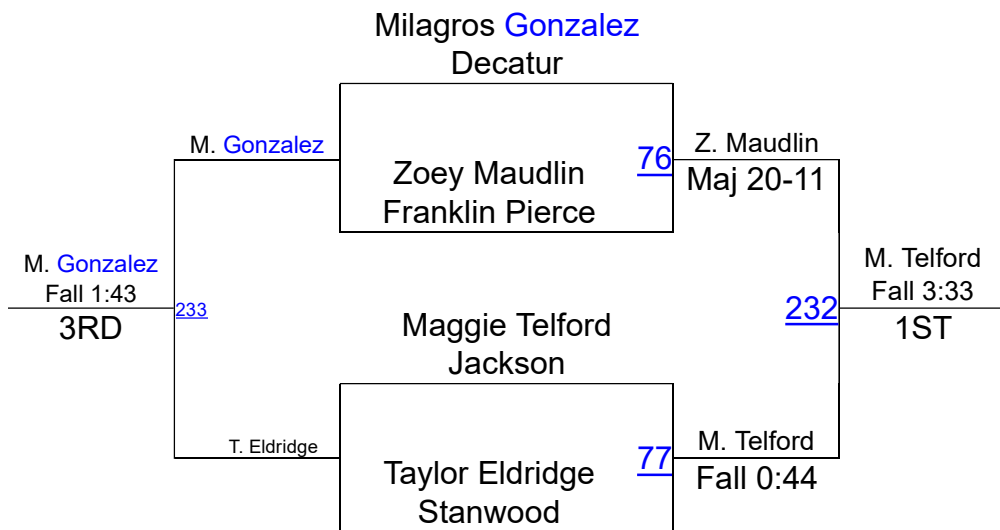

# Yelm Girls Wrestling - Jump on In

Round 3

Elisabeth Soysouvanh Lindbergh		Alyssa Brown Yelm
	<u>357</u>	Fall 0:33
Alyssa Brown Yelm		

A. Brown (Yelm)  
-----  
**1ST**

C. Simpson (Centralia)  
-----  
**2ND**

E. Soysouvanh (Lindbergh)  
-----  
**3RD**

# Yelm Girls Wrestling Round Robin 102-107