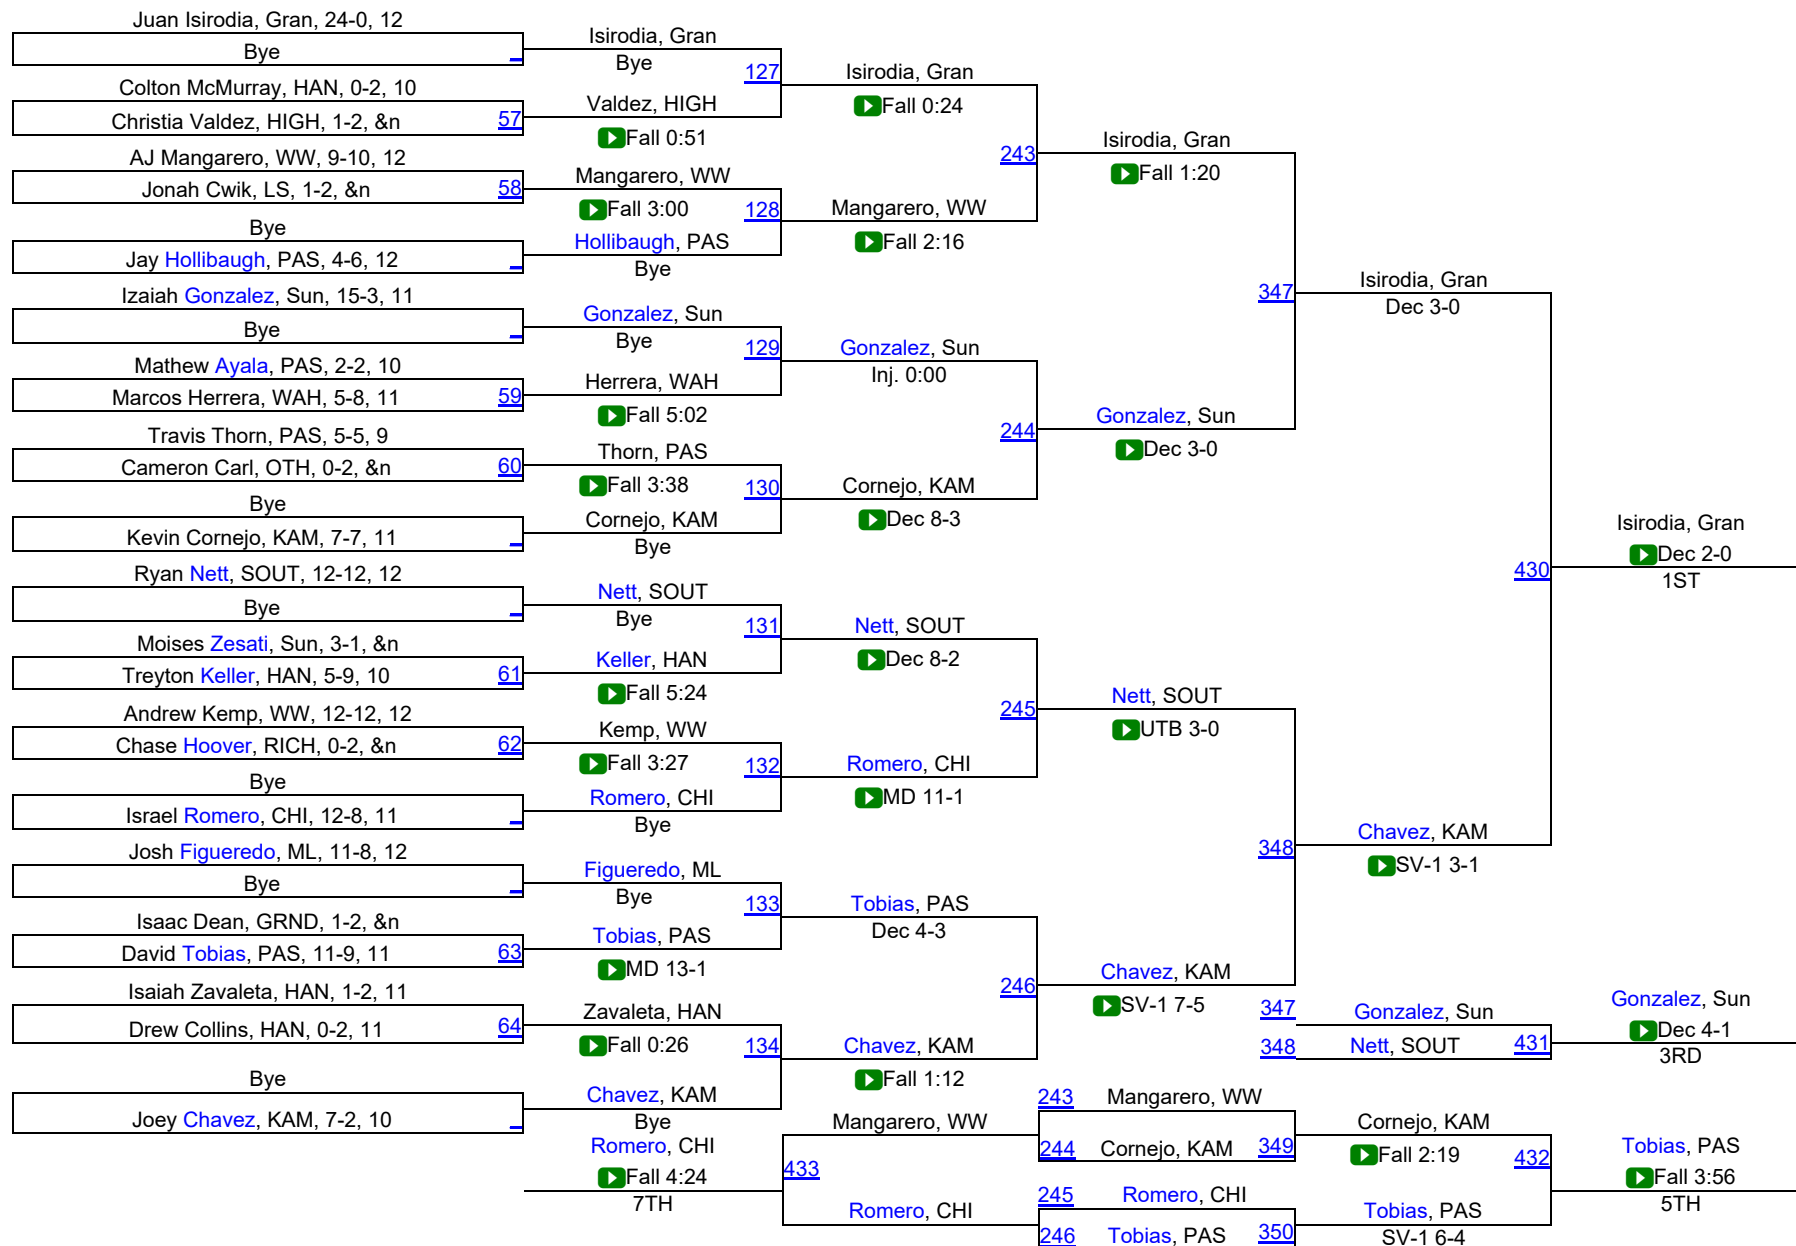

Boys Winter Cup

145