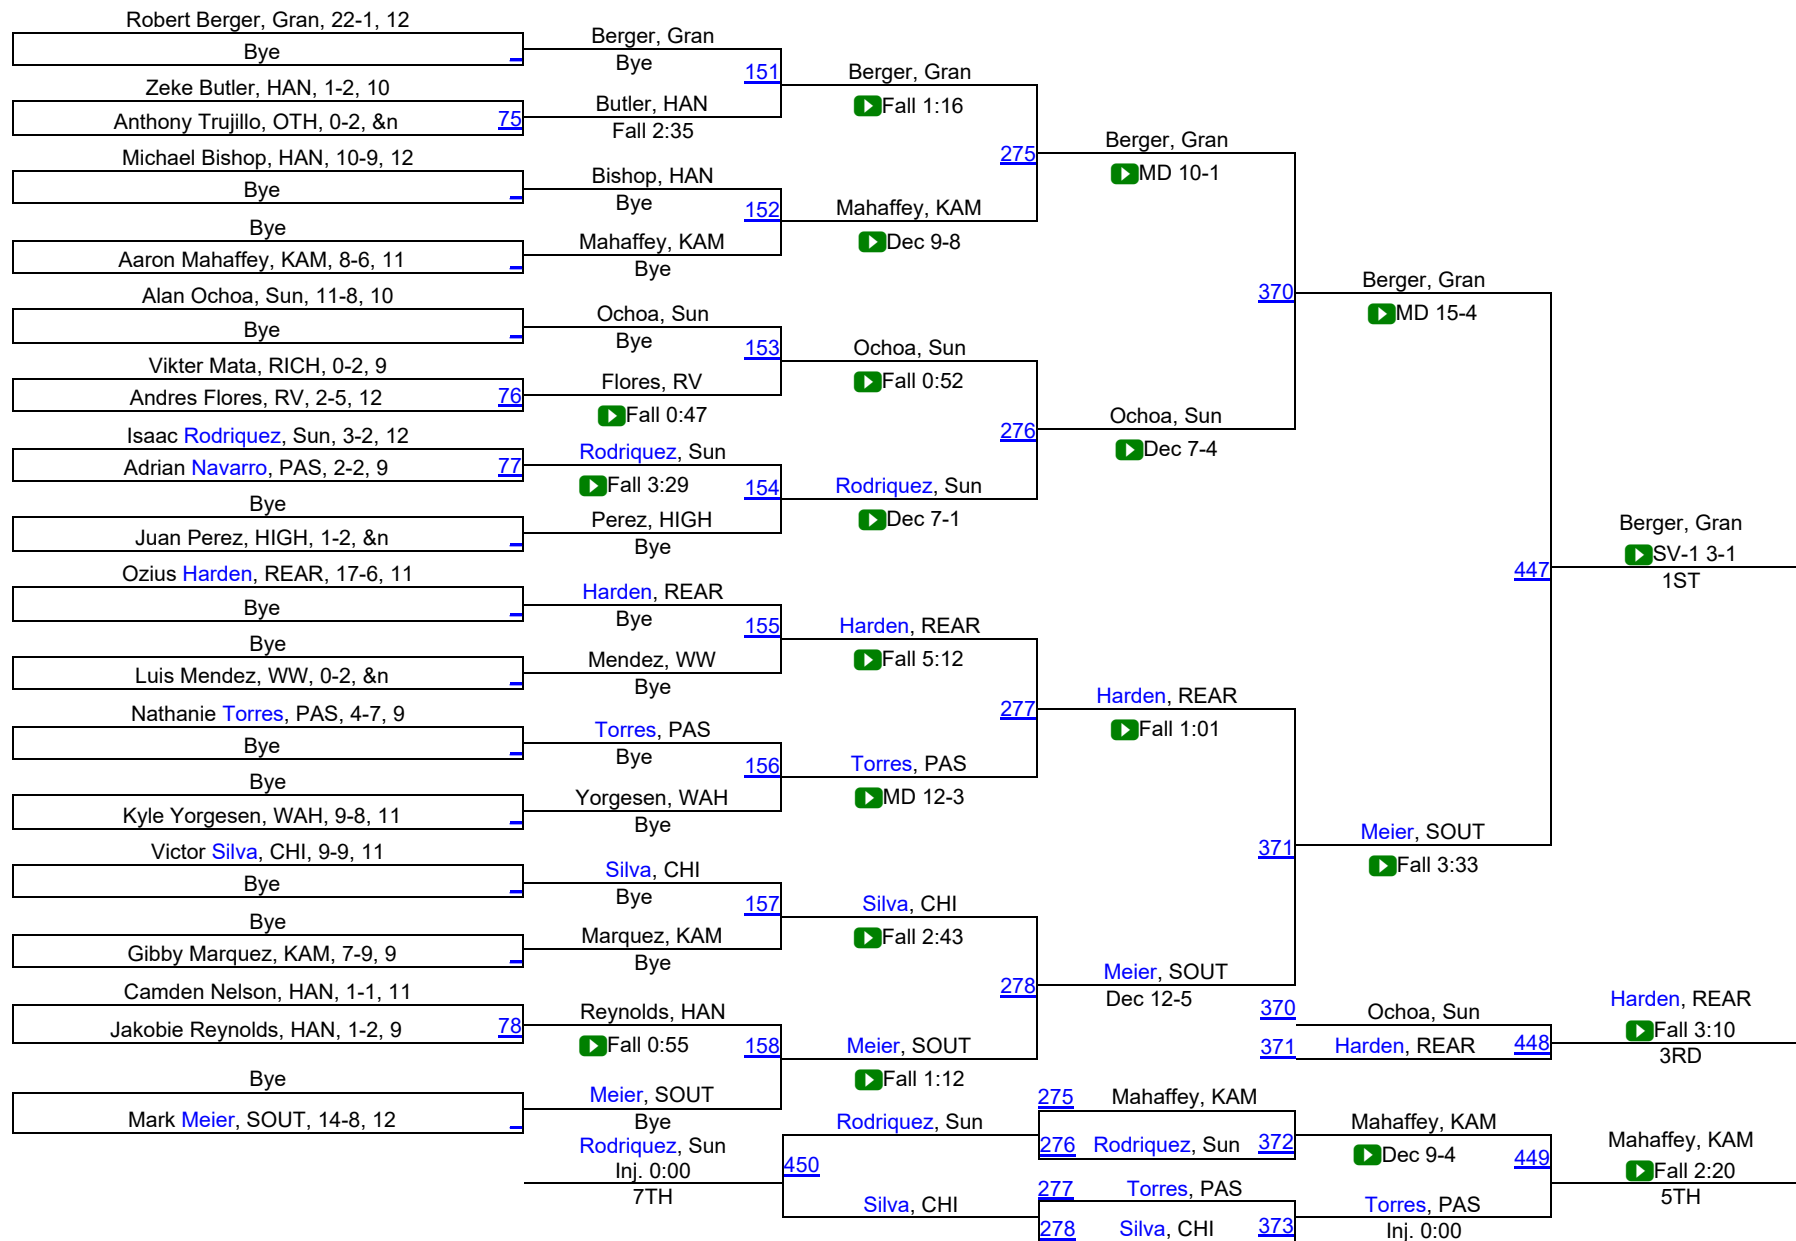

Boys Winter Cup

170