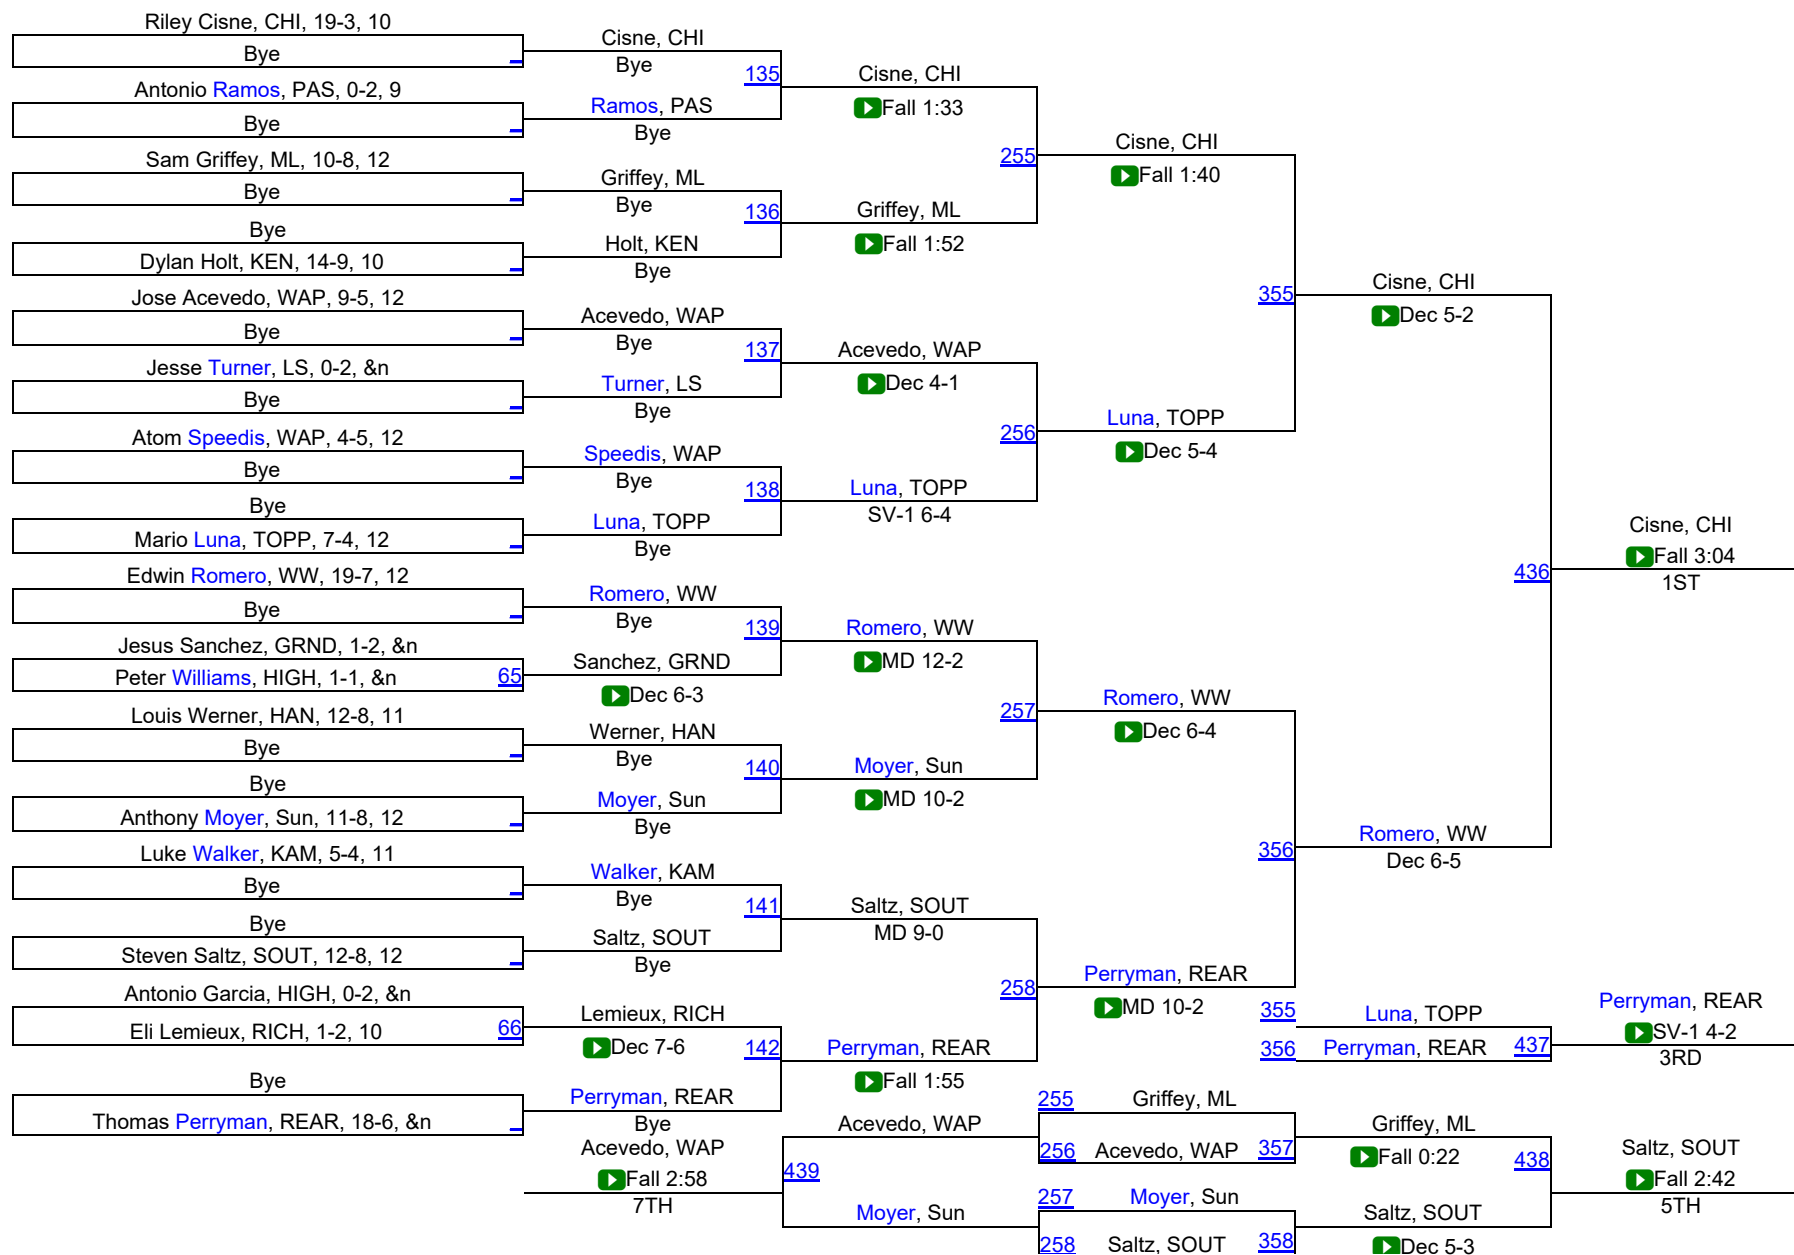

Boys Winter Cup

152