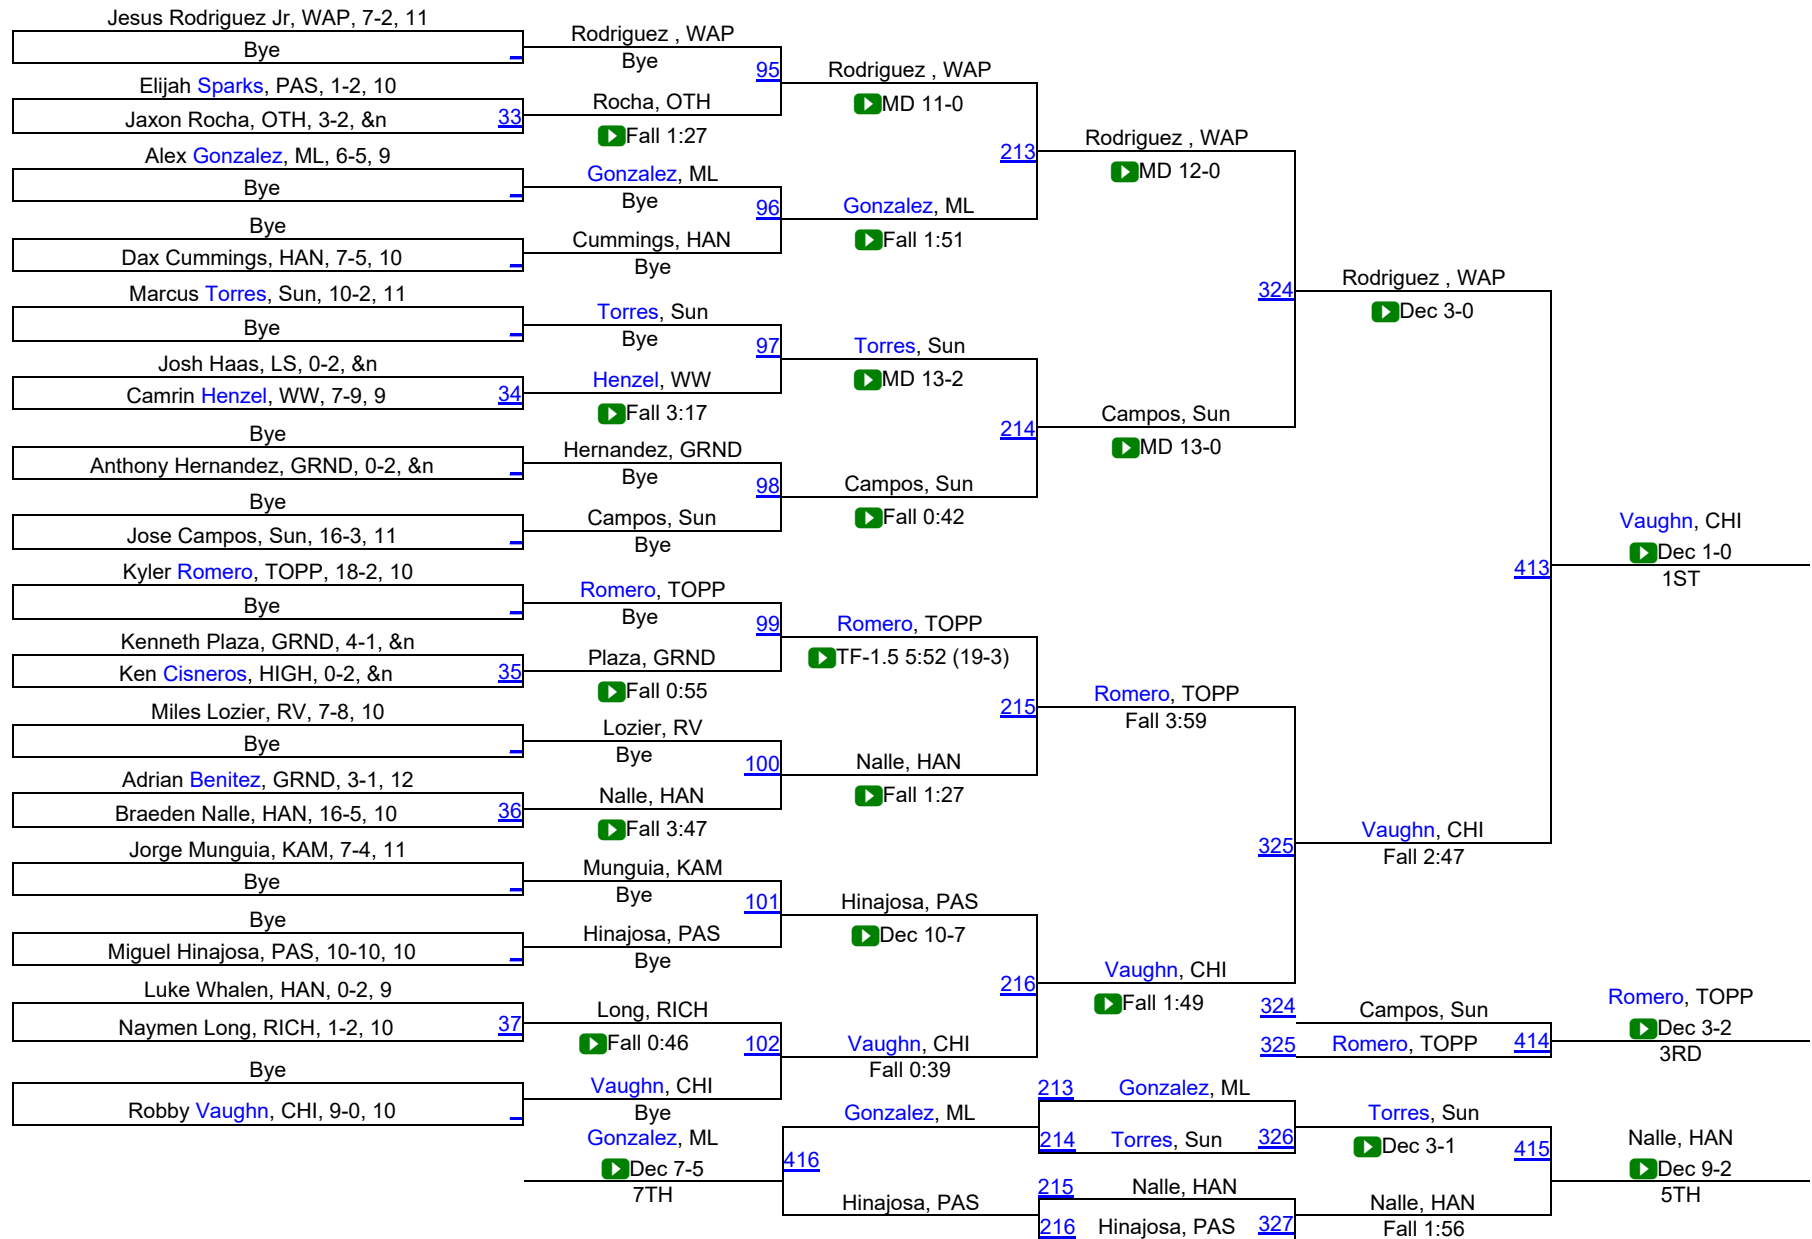

Boys Winter Cup

126