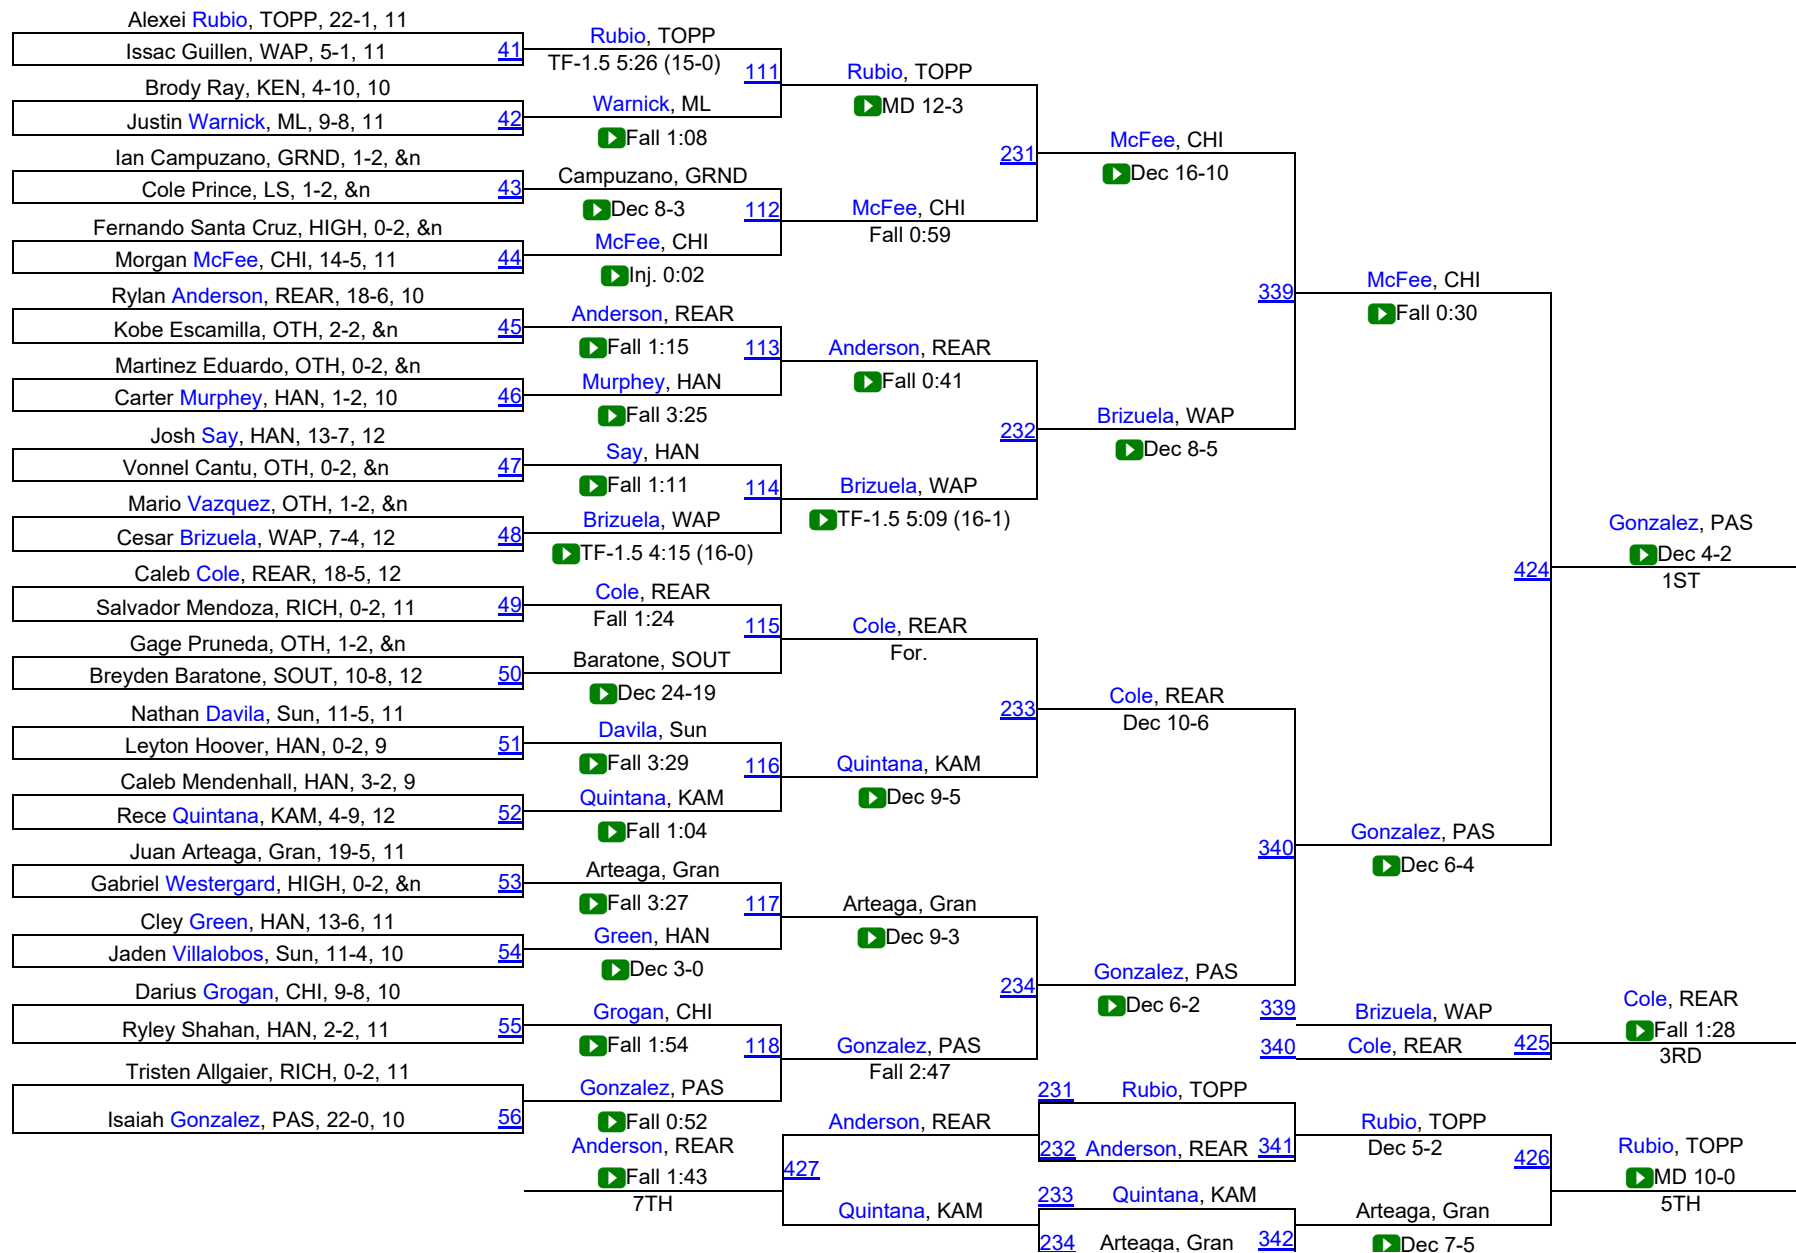

Boys Winter Cup

138