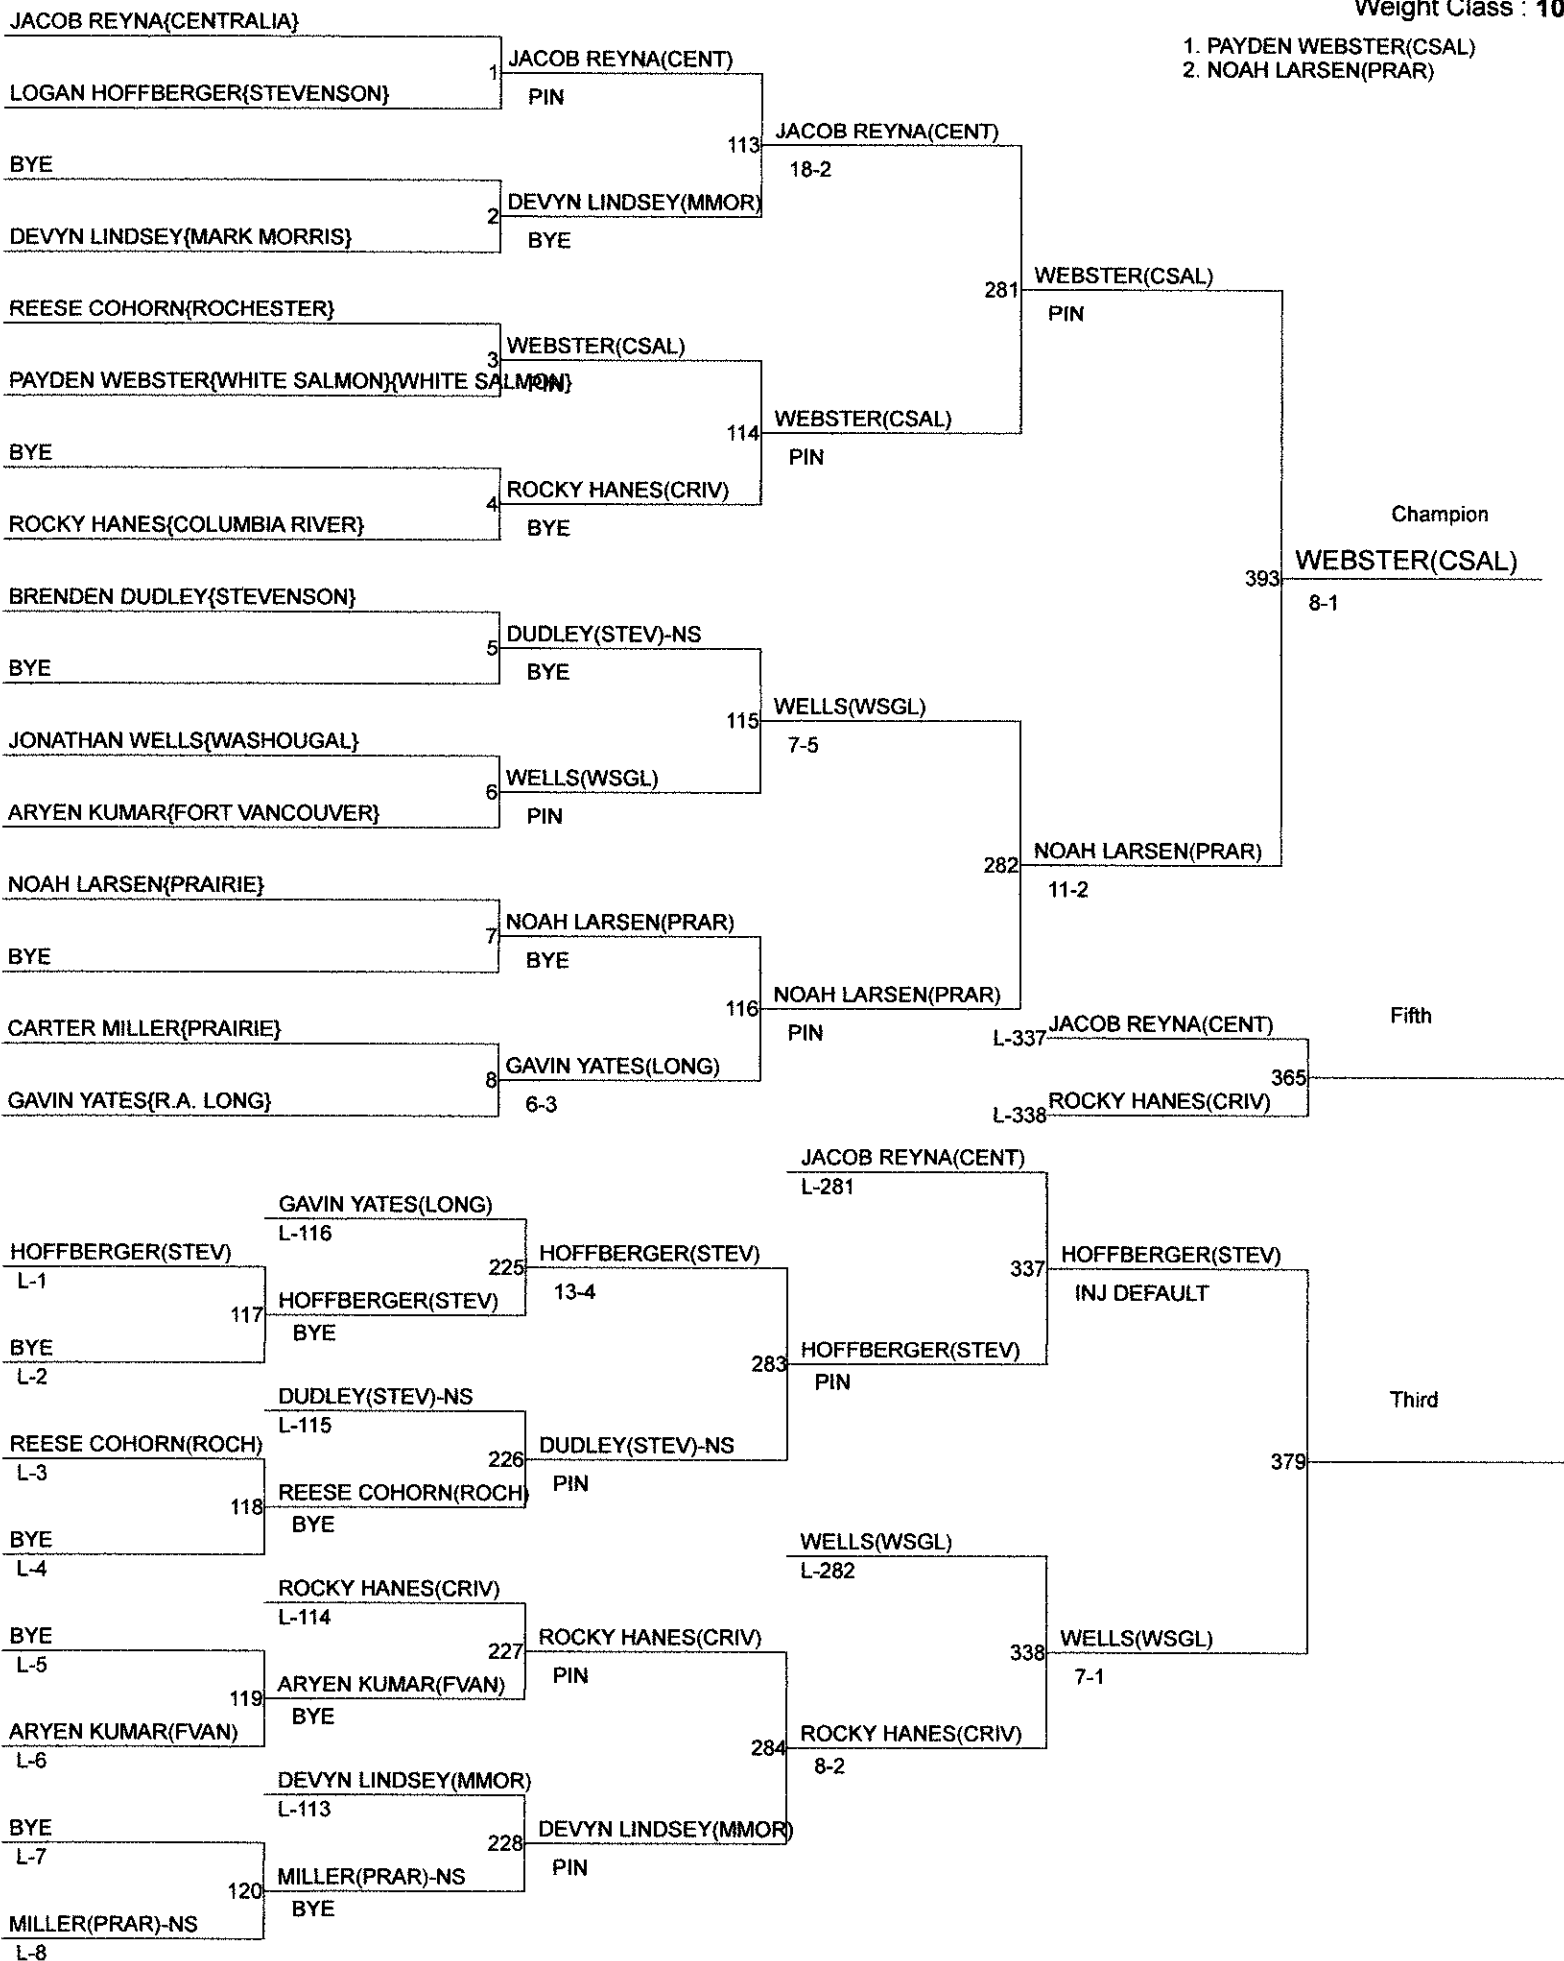

WASHOUGAL RIVER WRESTLING INVITATIONAL

1..WASHOUGAL.....	205	7..PRAIRIE.....	82
2..CENTRALIA.....	159	8..HOCKINSON.....	74
3..WHITE SALMON.....	149	9..R.A. LONG.....	62
4..COLUMBIA RIVER.....	127.5	10..FORT VANCOUVER.....	60
5..STEVENSON.....	124	11..KELSO.....	58.5
6..ROCHESTER.....	105	12..MARK MORRIS.....	50
		13..GOLDENDALE.....	37

WASHOUGAL RIVER WRESTLING INVITATIONAL

Weight Class : 106

1. PAYDEN WEBSTER(CSAL)
  2. NOAH LARSEN(PRAR)