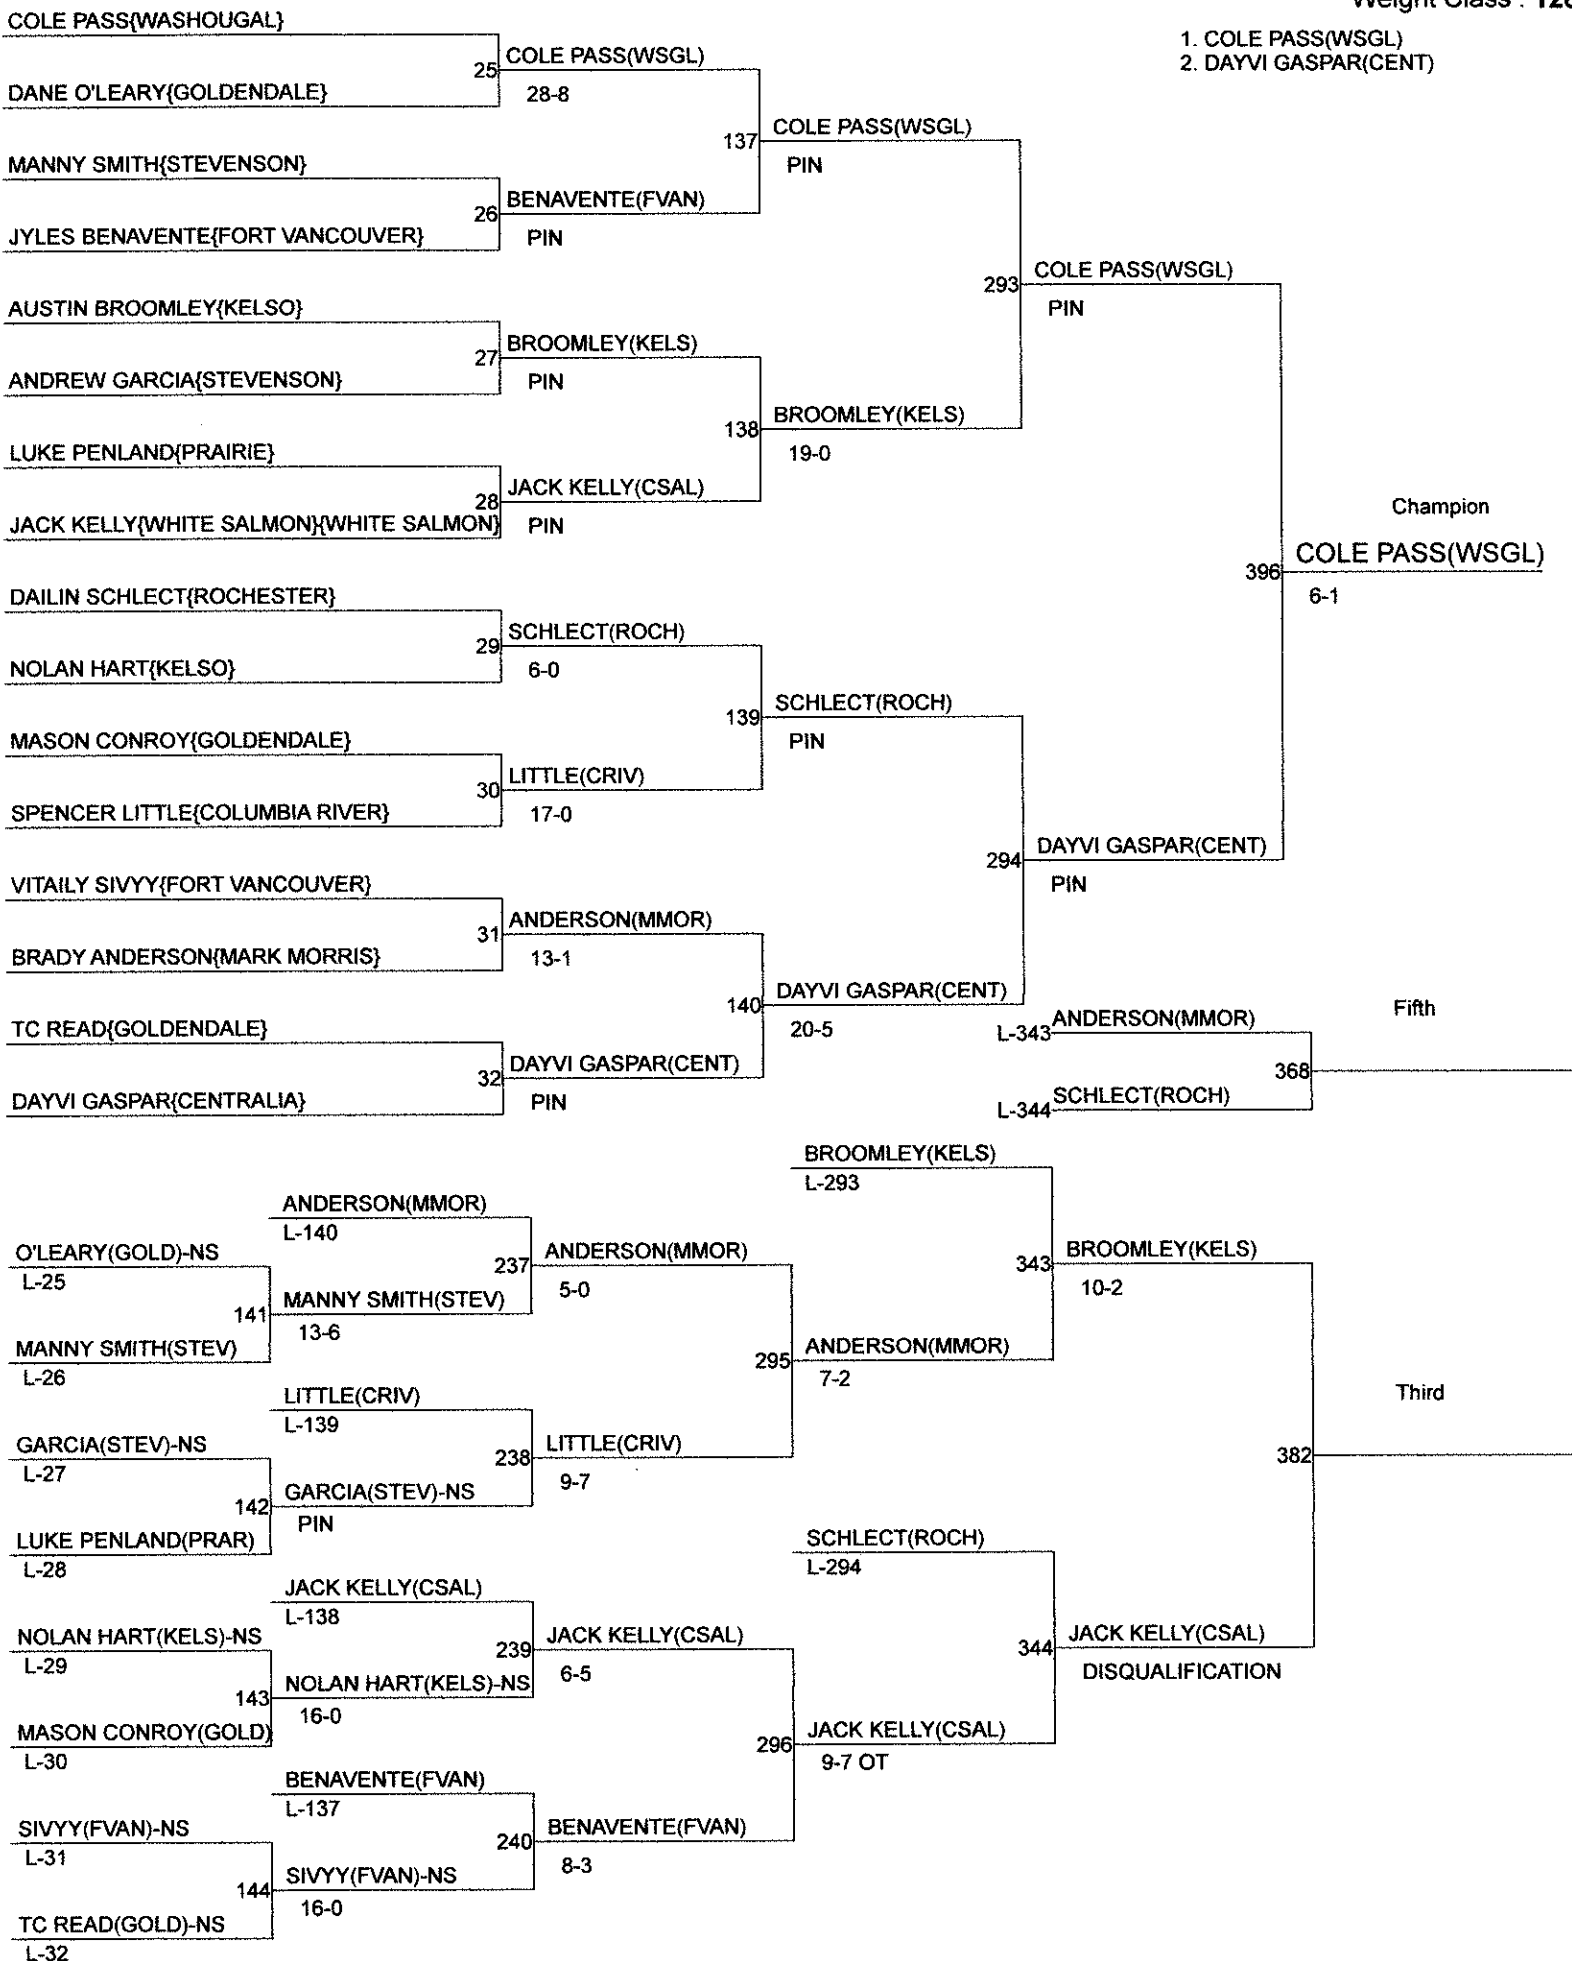

WASHOUGAL RIVER WRESTLING INVITATIONAL

1..WASHOUGAL.....	205	7..PRAIRIE.....	82
2..CENTRALIA.....	159	8..HOCKINSON.....	74
3..WHITE SALMON.....	149	9..R.A. LONG.....	62
4..COLUMBIA RIVER.....	127.5	10..FORT VANCOUVER.....	60
5..STEVENSON.....	124	11..KELSO.....	58.5
6..ROCHESTER.....	105	12..MARK MORRIS.....	50
		13..GOLDENDALE.....	37

Weight Class : 120

- 1. MYLES MOON(CSAL)
- 2. SAMMY SOSA(STEV)

WASHOUGAL RIVER WRESTLING INVITATIONAL

Weight Class : 126

- 1. COLE PASS(WSGL)
- 2. DAYVI GASPAR(CENT)

WASHOUGAL RIVER WRESTLING INVITATIONAL

Weight Class : 132