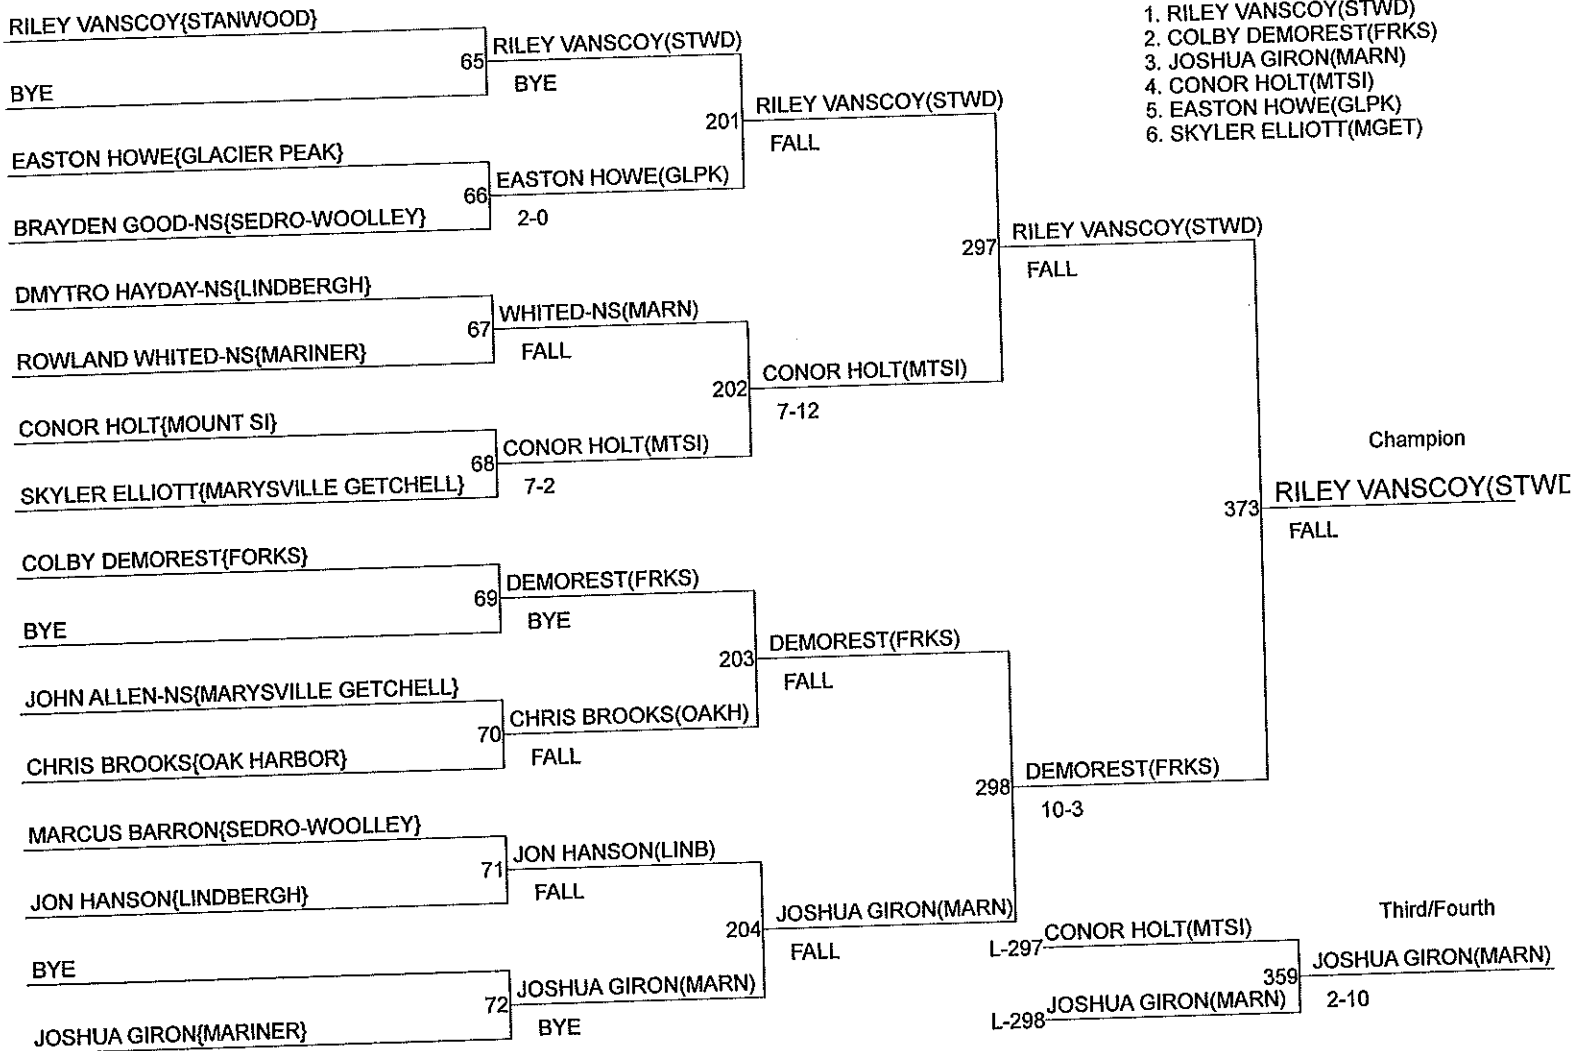

SPUD WALLEY

Weight Class : 152

1. MASON PHILLIPS(STWD)
2. TIM MANDZYUK(GLPK)
3. SPENCER MARENCO(MTSI)
4. RYAN RJ FRY(MARN)
5. MASON HAINES(LINB)
6. KEVIN STOKES(LKWD)

SPUD WALLEY

Weight Class : 160

1. RILEY VANSCOY(STWD)
2. COLBY DEMOREST(FRKS)
3. JOSHUA GIRON(MARN)
4. CONOR HOLT(MTSI)
5. EASTON HOWE(GLPK)
6. SKYLER ELLIOTT(MGET)