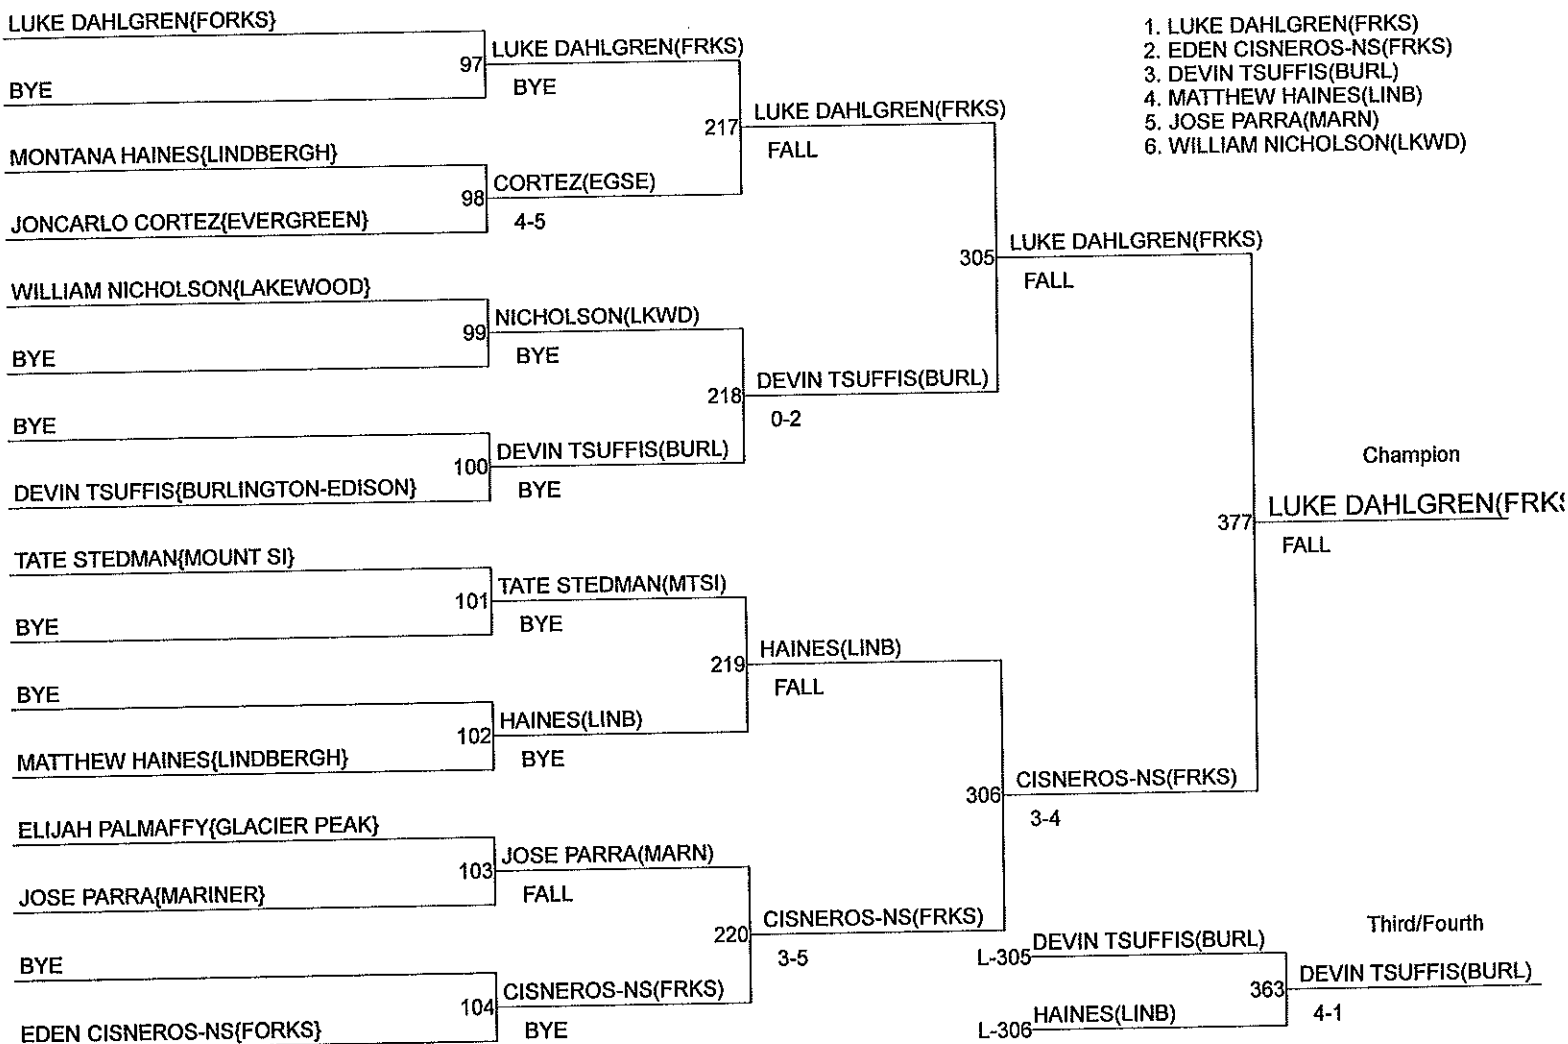

SPUD WALLEY

Weight Class : 195

1. JAKOB FLEURY(BURL)
2. JOSH ERLING(GLPK)
3. DEVIN MOORE(ABMR)
4. DONAVAN POWELL-NS(BURL)
5. COREY SEAMAN(MTSI)
6. DORIAN BARRE-NS(MTSI)

SPUD WALLEY

Weight Class : 220

1. LUKE DAHLGREN(FRKS)
2. EDEN CISNEROS-NS(FRKS)
3. DEVIN TSUFFIS(BURL)
4. MATTHEW HAINES(LINB)
5. JOSE PARRA(MARN)
6. WILLIAM NICHOLSON(LKWD)

8..OAK HARBOR..... 88.5
9..SEDRO-WOLLEY..... 77
10..LAKEWOOD..... 59
11..LINDBERGH..... 56
12..EVERGREEN..... 56
13..FERNDALE..... 21
14..ARCHBISHOP MURPHY.....20
15..LIBERTY..... 0