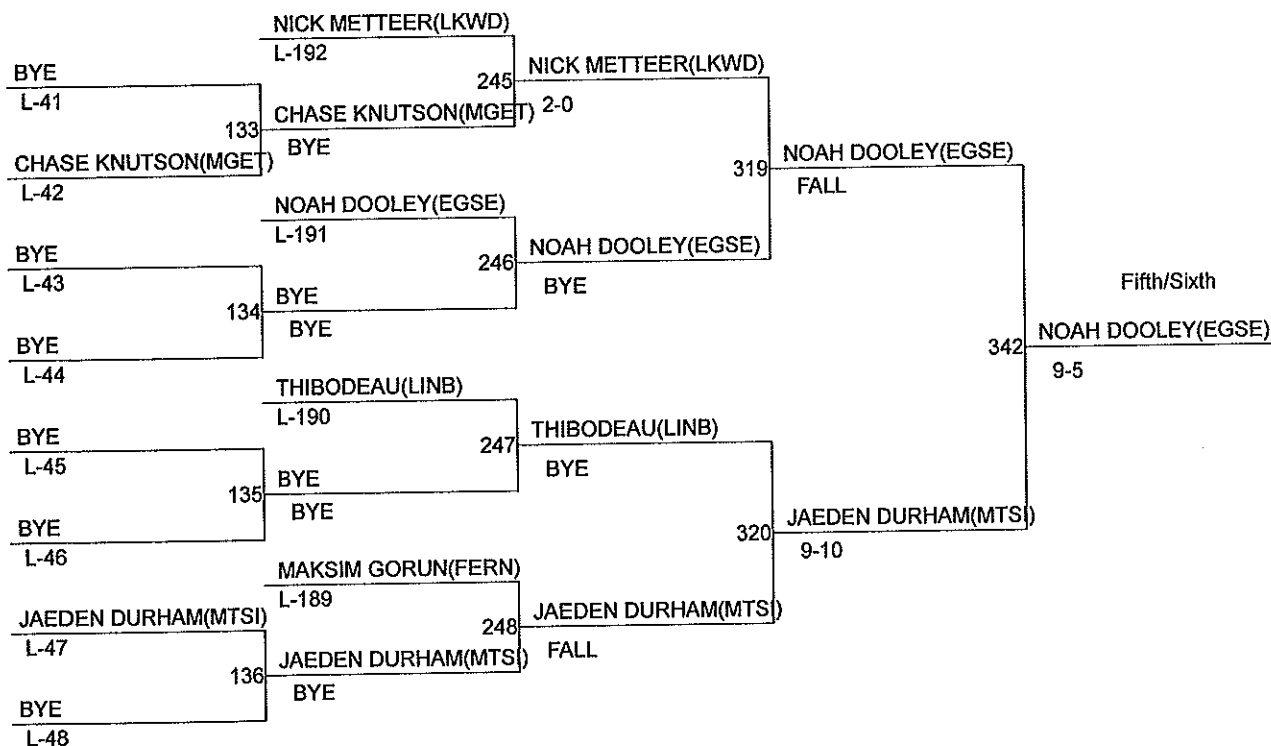

SPUD WALLEY

Weight Class : 138

1. KEITH THOMPSON(FRKS)
2. COLE HELGESON(SDWL)
3. BEN WOOLMEN(STWD)
4. SERGIO OLIVARES(MARN)
5. NOAH DOOLEY(EGSE)
6. JAEDEN DURHAM(MTSI)