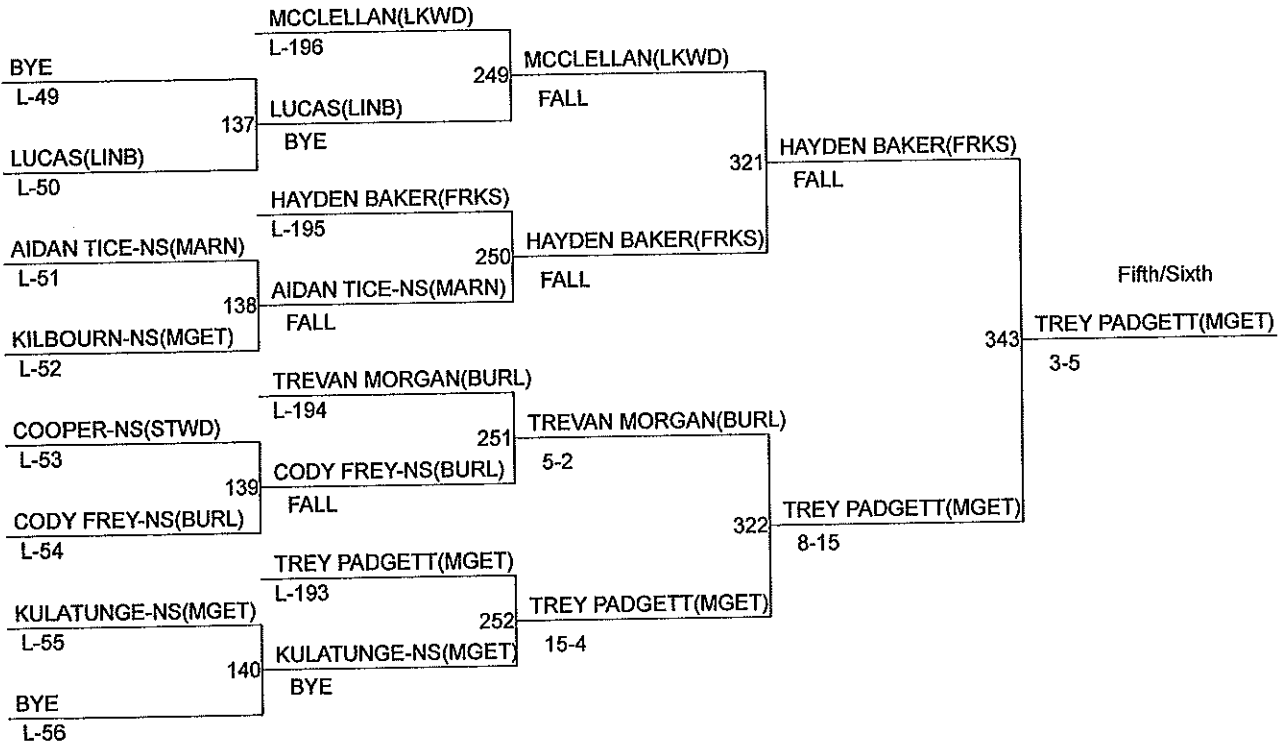

SPUD WALLEY

Weight Class : 138

1. KEITH THOMPSON(FRKS)
2. COLE HELGESON(SDWL)
3. BEN WOOLMEN(STWD)
4. SERGIO OLIVARES(MARN)
5. NOAH DOOLEY(EGSE)
6. JAEDEN DURHAM(MTSI)

SPUD WALLEY

Weight Class : 145

1. DUNCAN HARRISON(MTSI)
2. BLAKE MCBRIDE(OAKH)
3. JEREMY WILLIAMS(STWD)
4. JAHEE NELSON(MARN)
5. TREY PADGETT(MGET)
6. HAYDEN BAKER(FRKS)