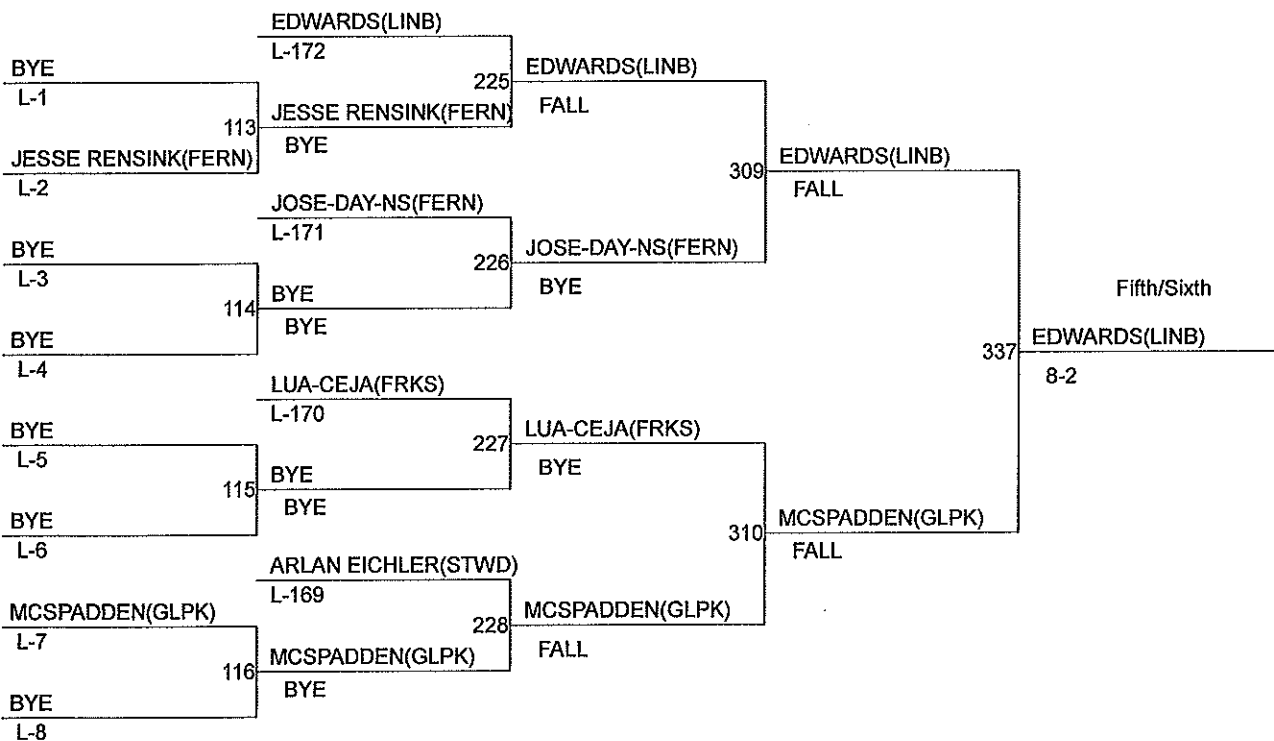

SPUD WALLEY

Weight Class : 106

1. TRYON KAESS(MTSI)
2. KAILAR GREENNOUGH(SDWL)
3. TIMOTHY DOROSHUK(MGET)
4. JAMAL GRAHAM(OAKH)
5. CHANCE EDWARDS(LINB)
6. ZACH MCSPADDEN(GLPK)

SPUD WALLEY

Weight Class : 113