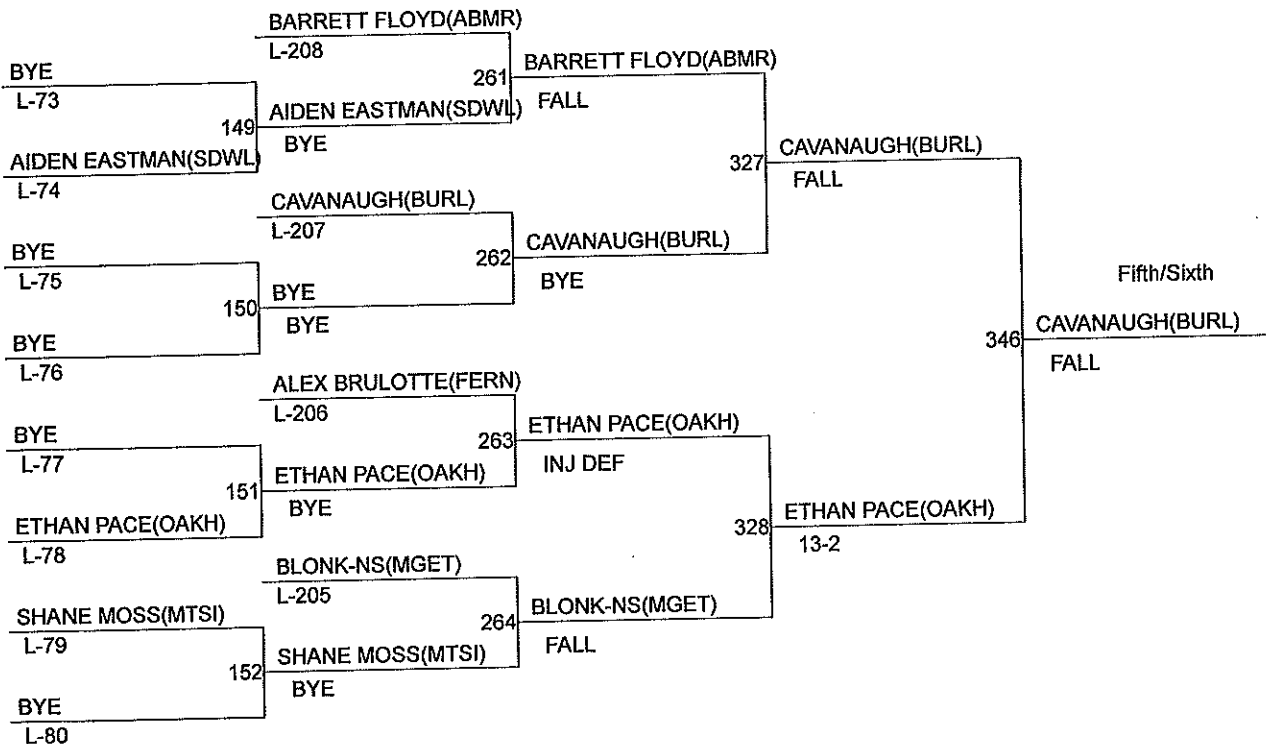

SPUD WALLEY

Weight Class : 170

1. BRETT MOODY(FRKS)
2. DEVON ROSE(MGET)
3. CAMDEN BACH(LKWD)
4. ANTHONY PINA(EGSE)
5. TATE CAVANAUGH(BURL)
6. ETHAN PACE(OAKH)