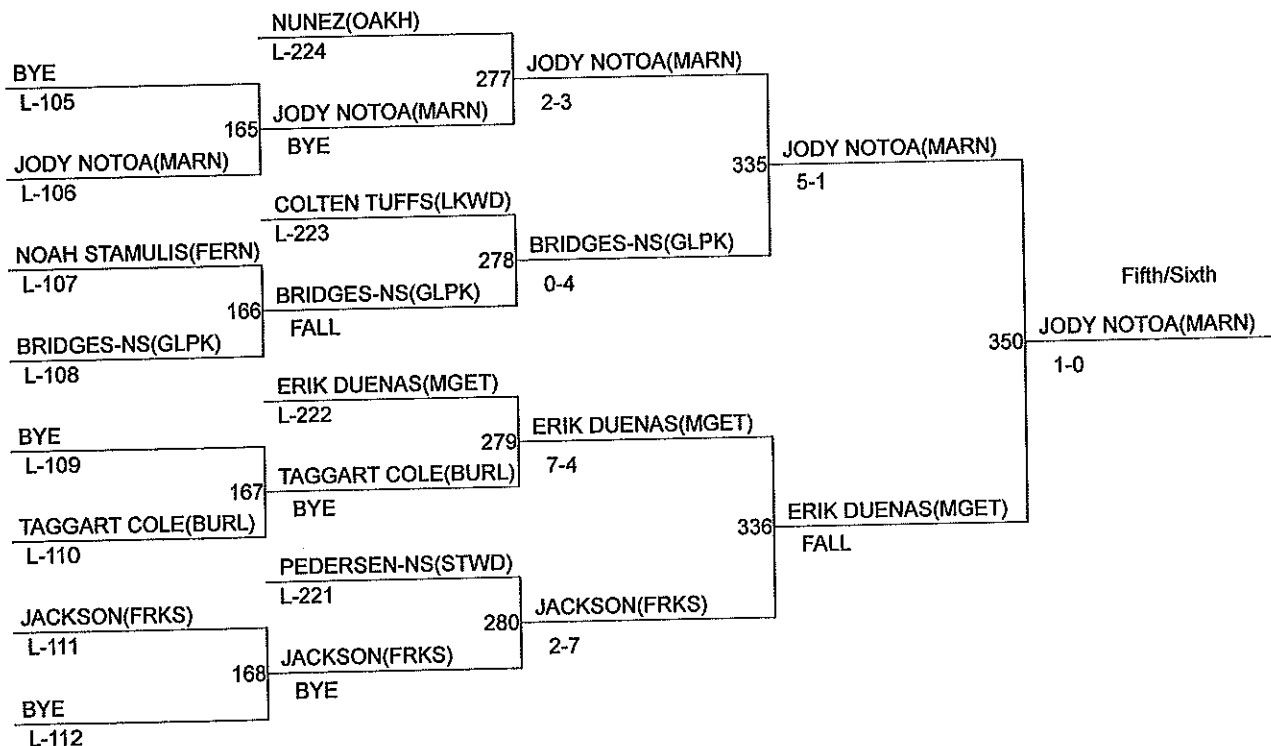

SPUD WALLEY

Weight Class : 285

1. CODY SCHUTTE-NS(BURL)
2. JOSIAH PALMAFFY(GLPK)
3. MICHAEL FISKEN-NS(OAKH)
4. WYATT TAYON(STWD)
5. JODY NOTOA(MARN)
6. ERIK DUENAS(MGET)