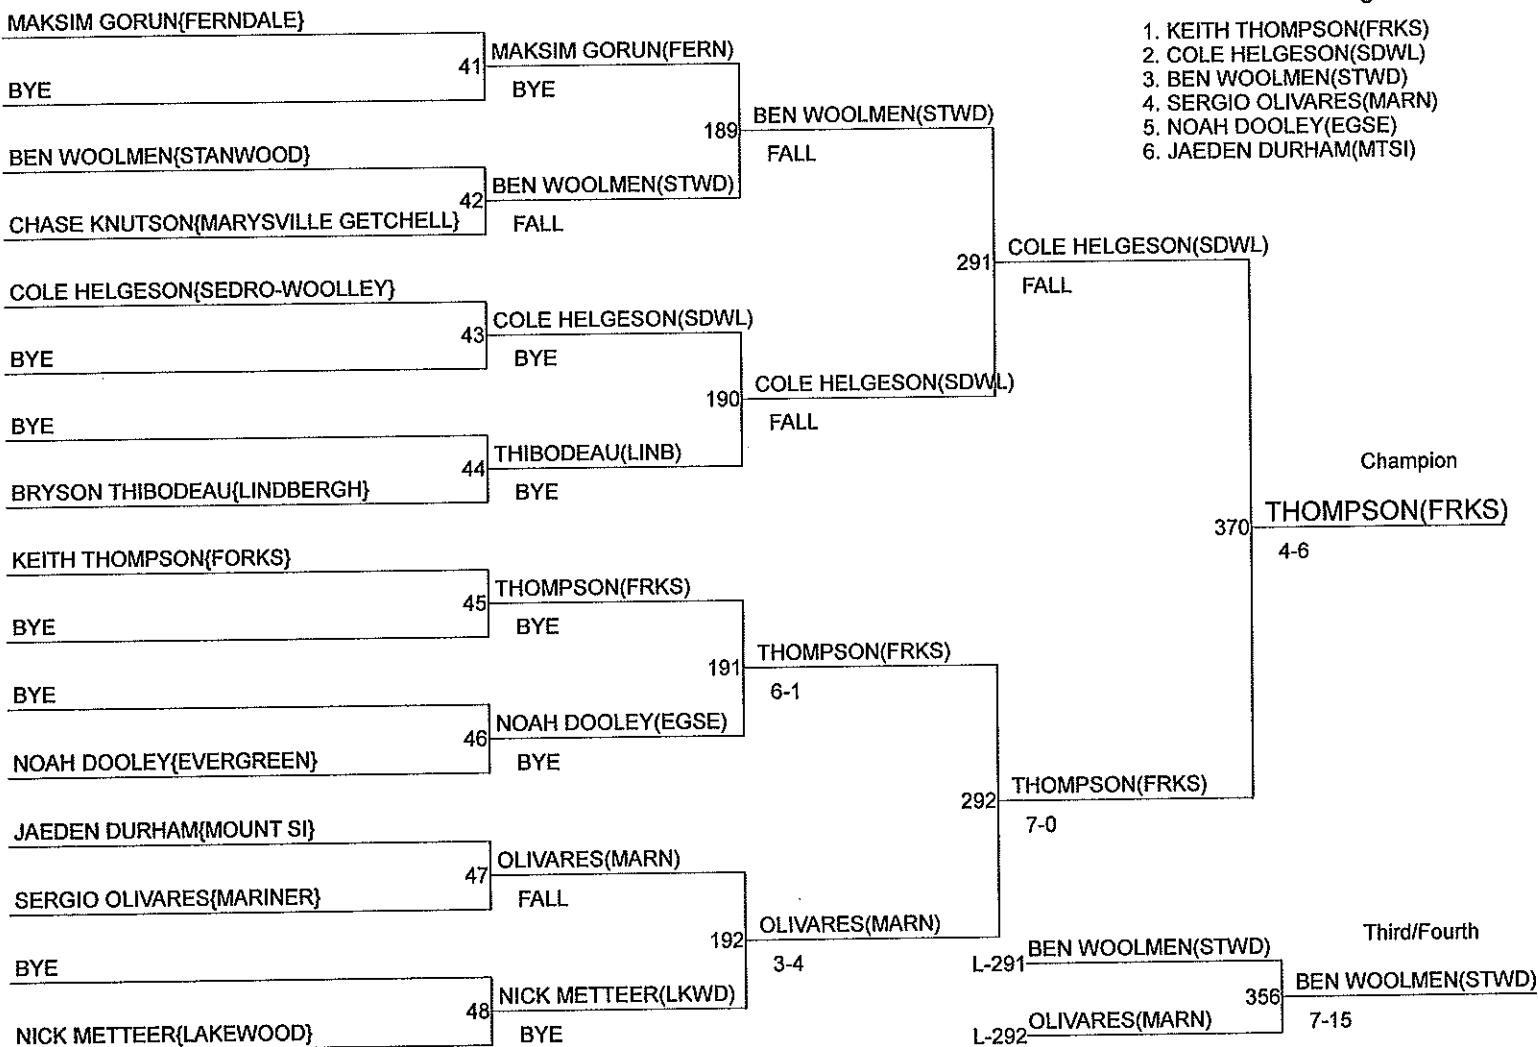

SPUD WALLEY

Weight Class : 138

1. KEITH THOMPSON(FRKS)
2. COLE HELGESON(SDWL)
3. BEN WOOLMEN(STWD)
4. SERGIO OLIVARES(MARN)
5. NOAH DOOLEY(EGSE)
6. JAEDEN DURHAM(MTSI)