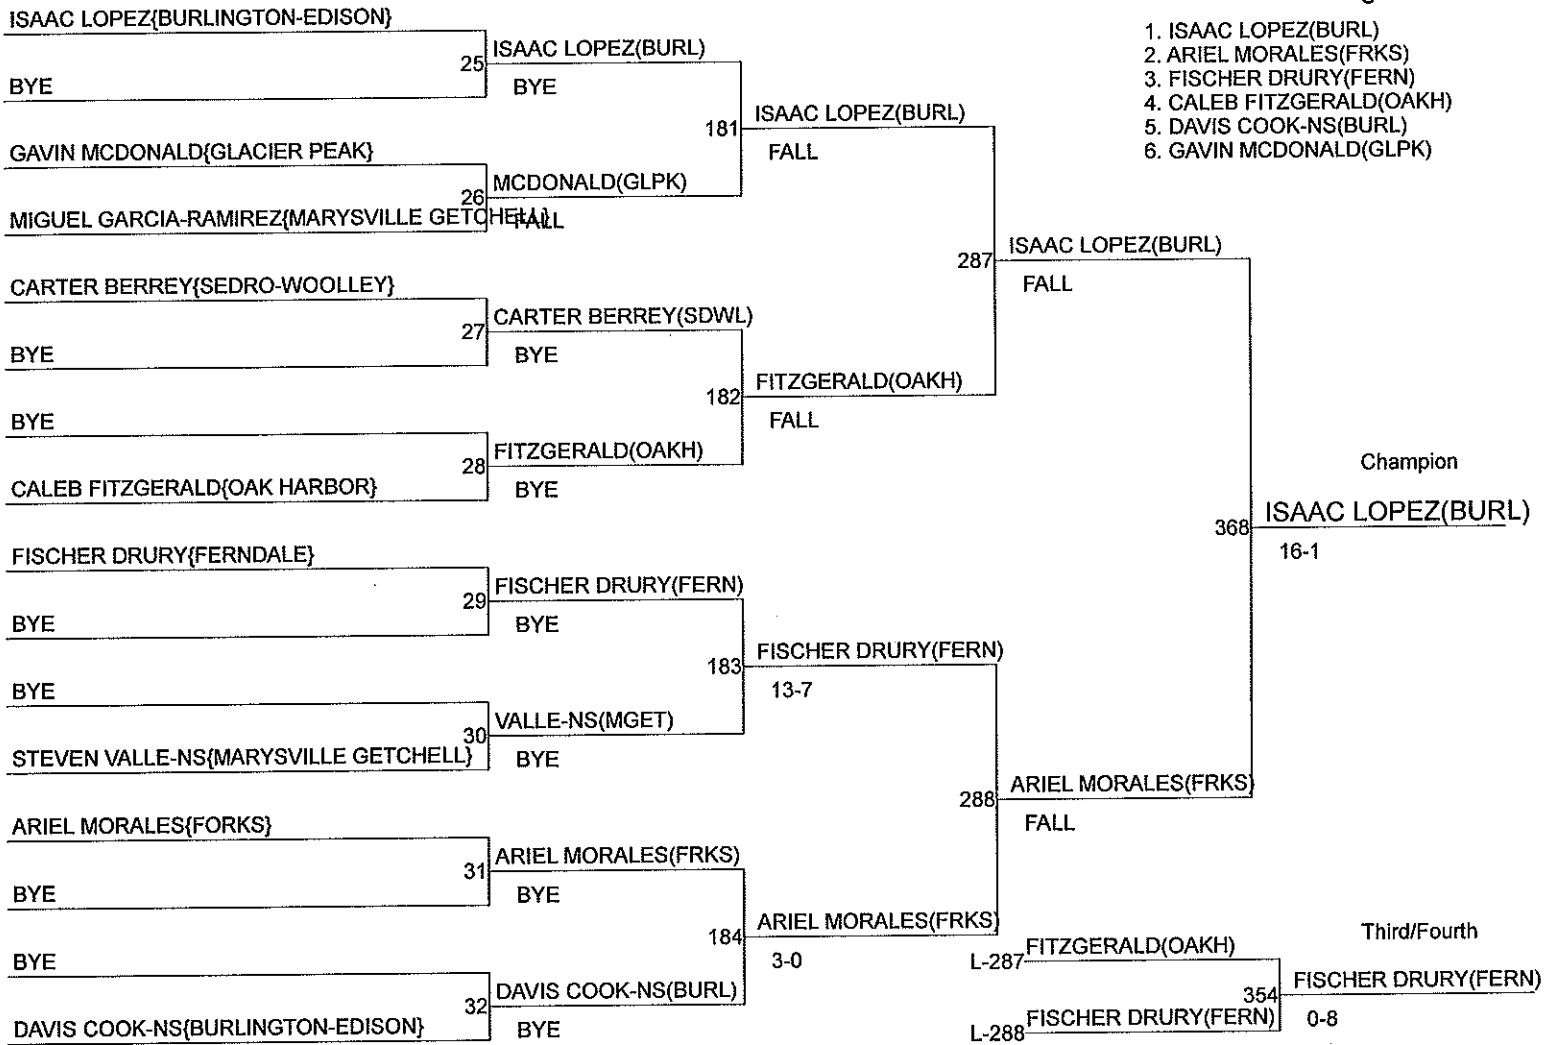

SPUD WALLEY

Weight Class : 126

1. ISAAC LOPEZ(BURL)
2. ARIEL MORALES(FRKS)
3. FISCHER DRURY(FERN)
4. CALEB FITZGERALD(OAKH)
5. DAVIS COOK-NS(BURL)
6. GAVIN MCDONALD(GLPK)