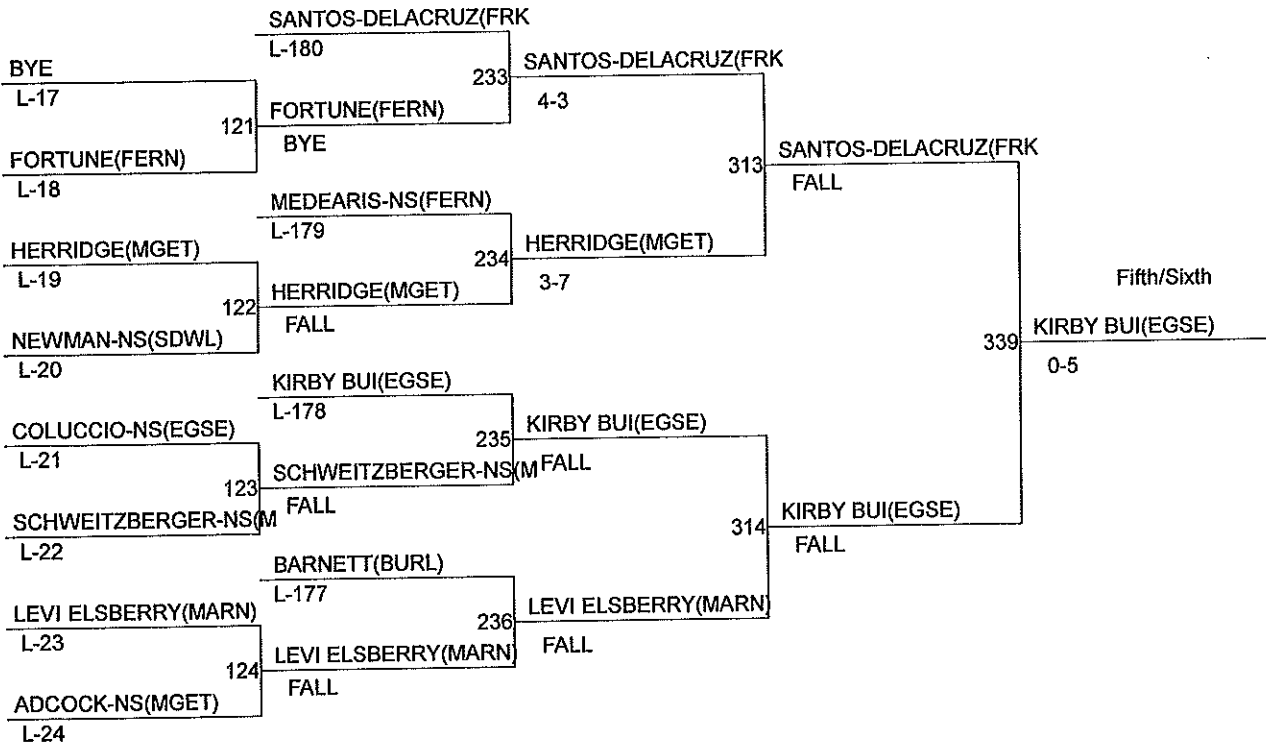

SPUD WALLEY

Weight Class : 120

1. PARKER HARDY(GLPK)
2. KYLE NGET-NS(GLPK)
3. TYLER BRYSON(SDWL)
4. DUSTIN CAMPBELL(STWD)
5. KIRBY BUI(EGSE)
6. ANDRES SANTOS-DELACRUZ(FRKS)