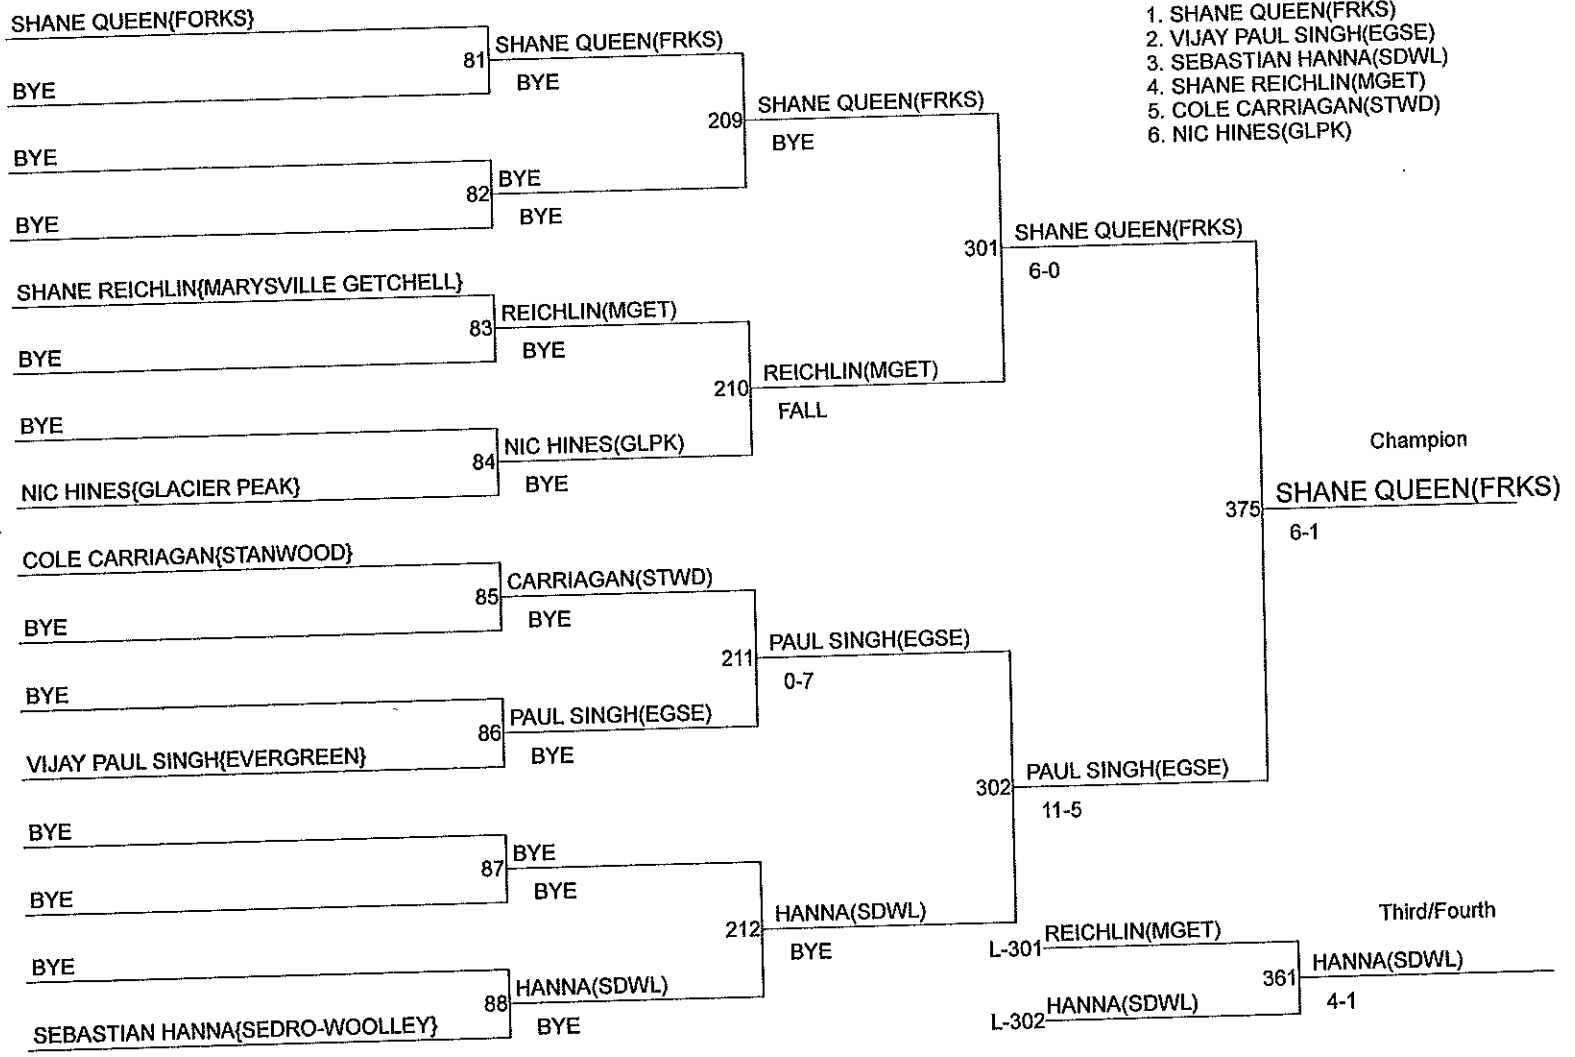

SPUD WALLEY

Weight Class : 170

1. BRETT MOODY(FRKS)
2. DEVON ROSE(MGET)
3. CAMDEN BACH(LKWD)
4. ANTHONY PINA(EGSE)
5. TATE CAVANAUGH(BURL)
6. ETHAN PACE(OAKH)

SPUD WALLEY

Weight Class : 182

1. SHANE QUEEN(FRKS)
2. VIJAY PAUL SINGH(EGSE)
3. SEBASTIAN HANNA(SDWL)
4. SHANE REICHLIN(MGET)
5. COLE CARRIAGAN(STWD)
6. NIC HINES(GLPK)