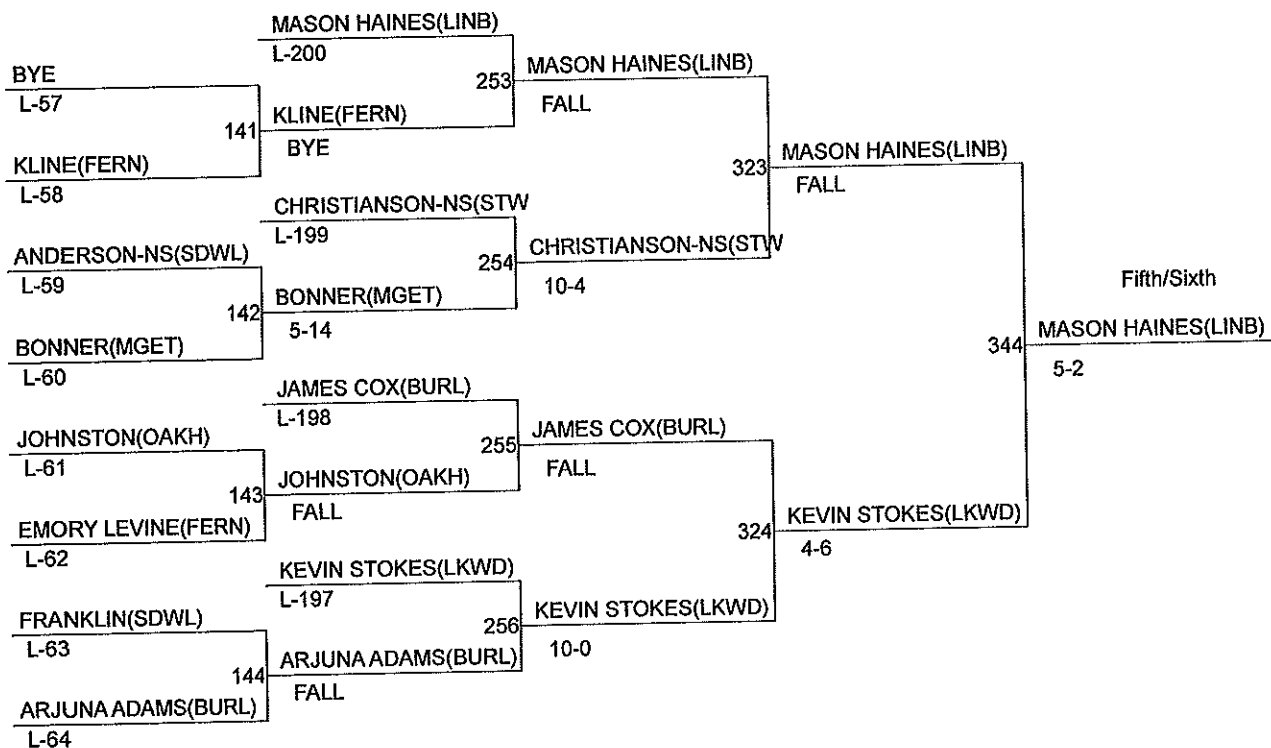

SPUD WALLEY

Weight Class : 152

1. MASON PHILLIPS(STWD)
2. TIM MANDZYUK(GLPK)
3. SPENCER MARENCO(MTSI)
4. RYAN RJ FRY(MARN)
5. MASON HAINES(LINB)
6. KEVIN STOKES(LKWD)