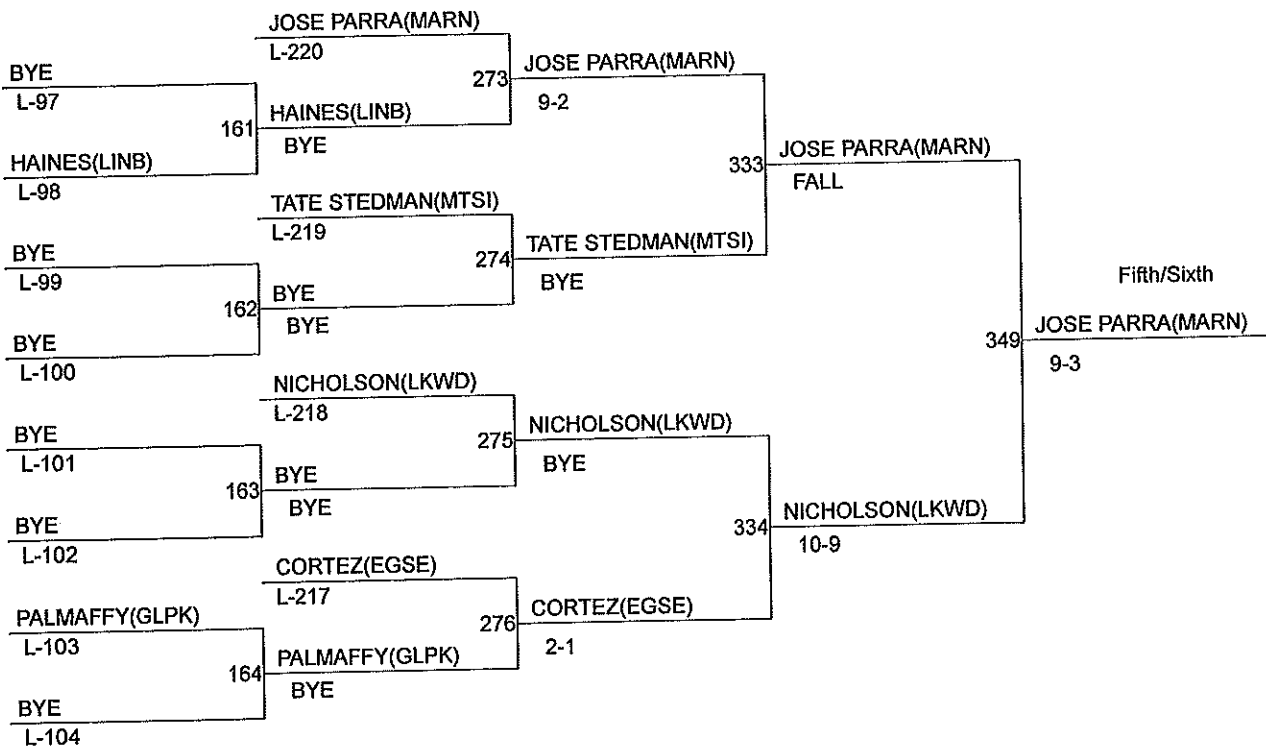

SPUD WALLEY

Weight Class : 170

1. BRETT MOODY(FRKS)
2. DEVON ROSE(MGET)
3. CAMDEN BACH(LKWD)
4. ANTHONY PINA(EGSE)
5. TATE CAVANAUGH(BURL)
6. ETHAN PACE(OAKH)

SPUD WALLEY

Weight Class : 182

1. SHANE QUEEN(FRKS)
2. VIJAY PAUL SINGH(EGSE)
3. SEBASTIAN HANNA(SDWL)
4. SHANE REICHLIN(MGET)
5. COLE CARRIAGAN(STWD)
6. NIC HINES(GLPK)

SPUD WALLEY

Weight Class : 195

1. JAKOB FLEURY(BURL)
2. JOSH ERLING(GLPK)
3. DEVIN MOORE(ABMR)
4. DONAVAN POWELL-NS(BURL)
5. COREY SEAMAN(MTSI)
6. DORIAN BARRE-NS(MTSI)

SPUD WALLEY

Weight Class : 220

1. LUKE DAHLGREN(FRKS)
2. EDEN CISNEROS-NS(FRKS)
3. DEVIN TSUFFIS(BURL)
4. MATTHEW HAINES(LINB)
5. JOSE PARRA(MARN)
6. WILLIAM NICHOLSON(LKWD)