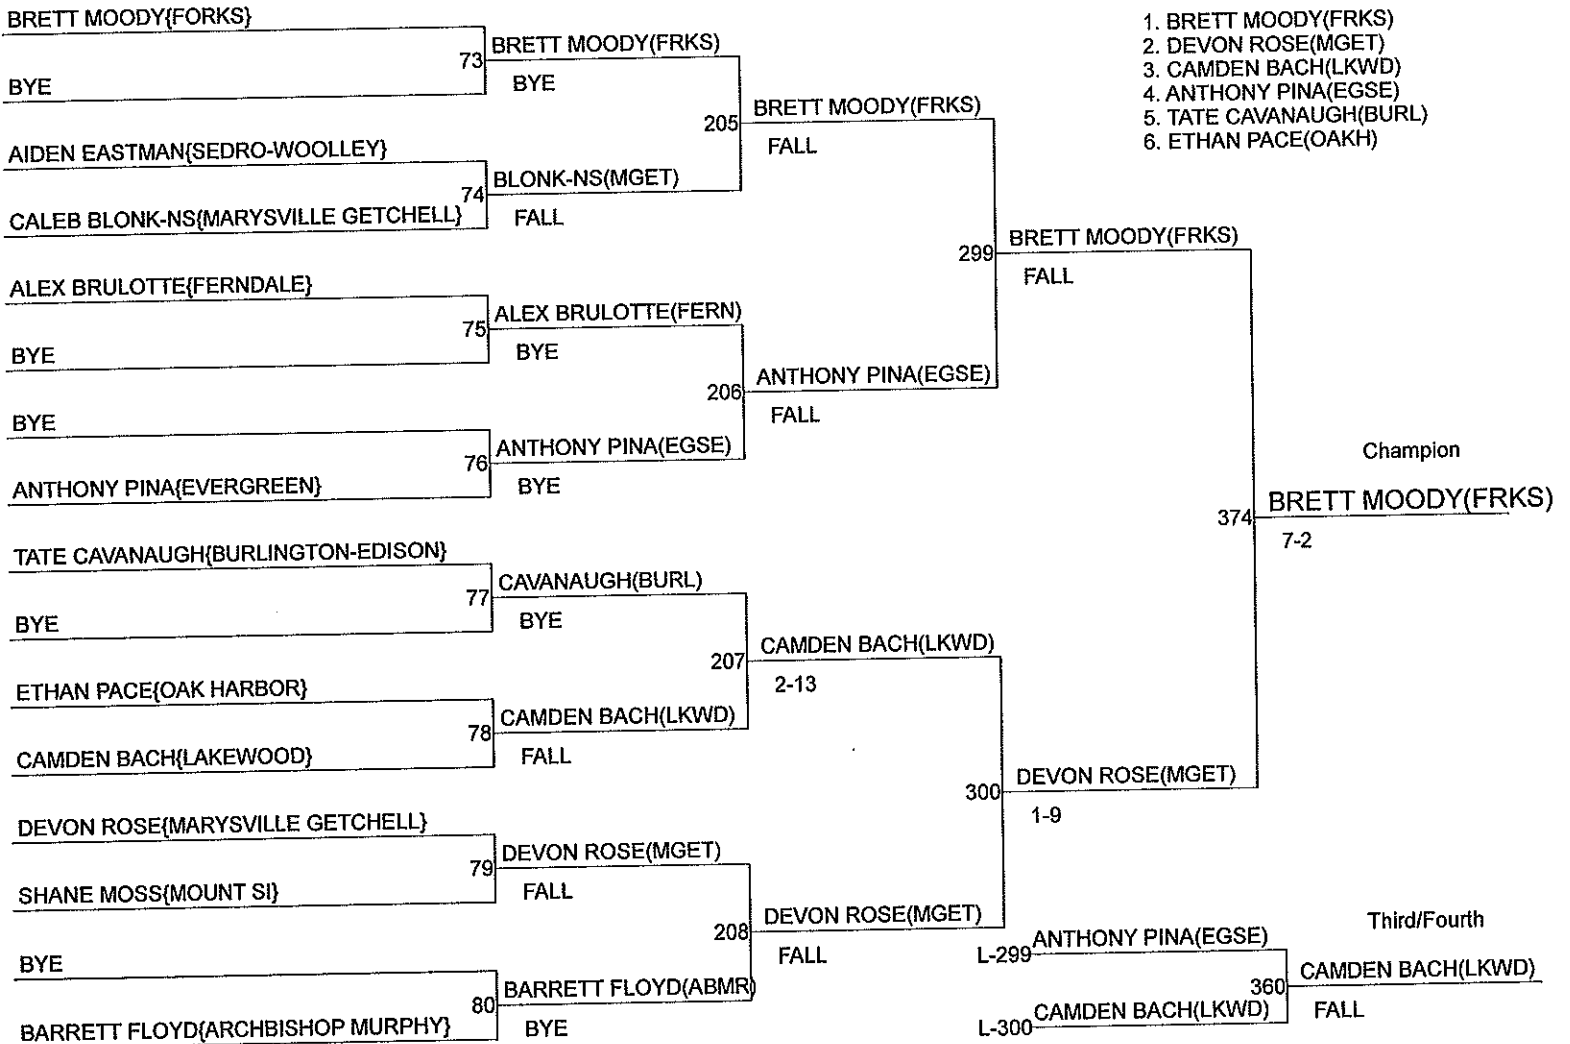

SPUD WALLEY

Weight Class : 170

1. BRETT MOODY(FRKS)
2. DEVON ROSE(MGET)
3. CAMDEN BACH(LKWD)
4. ANTHONY PINA(EGSE)
5. TATE CAVANAUGH(BURL)
6. ETHAN PACE(OAKH)