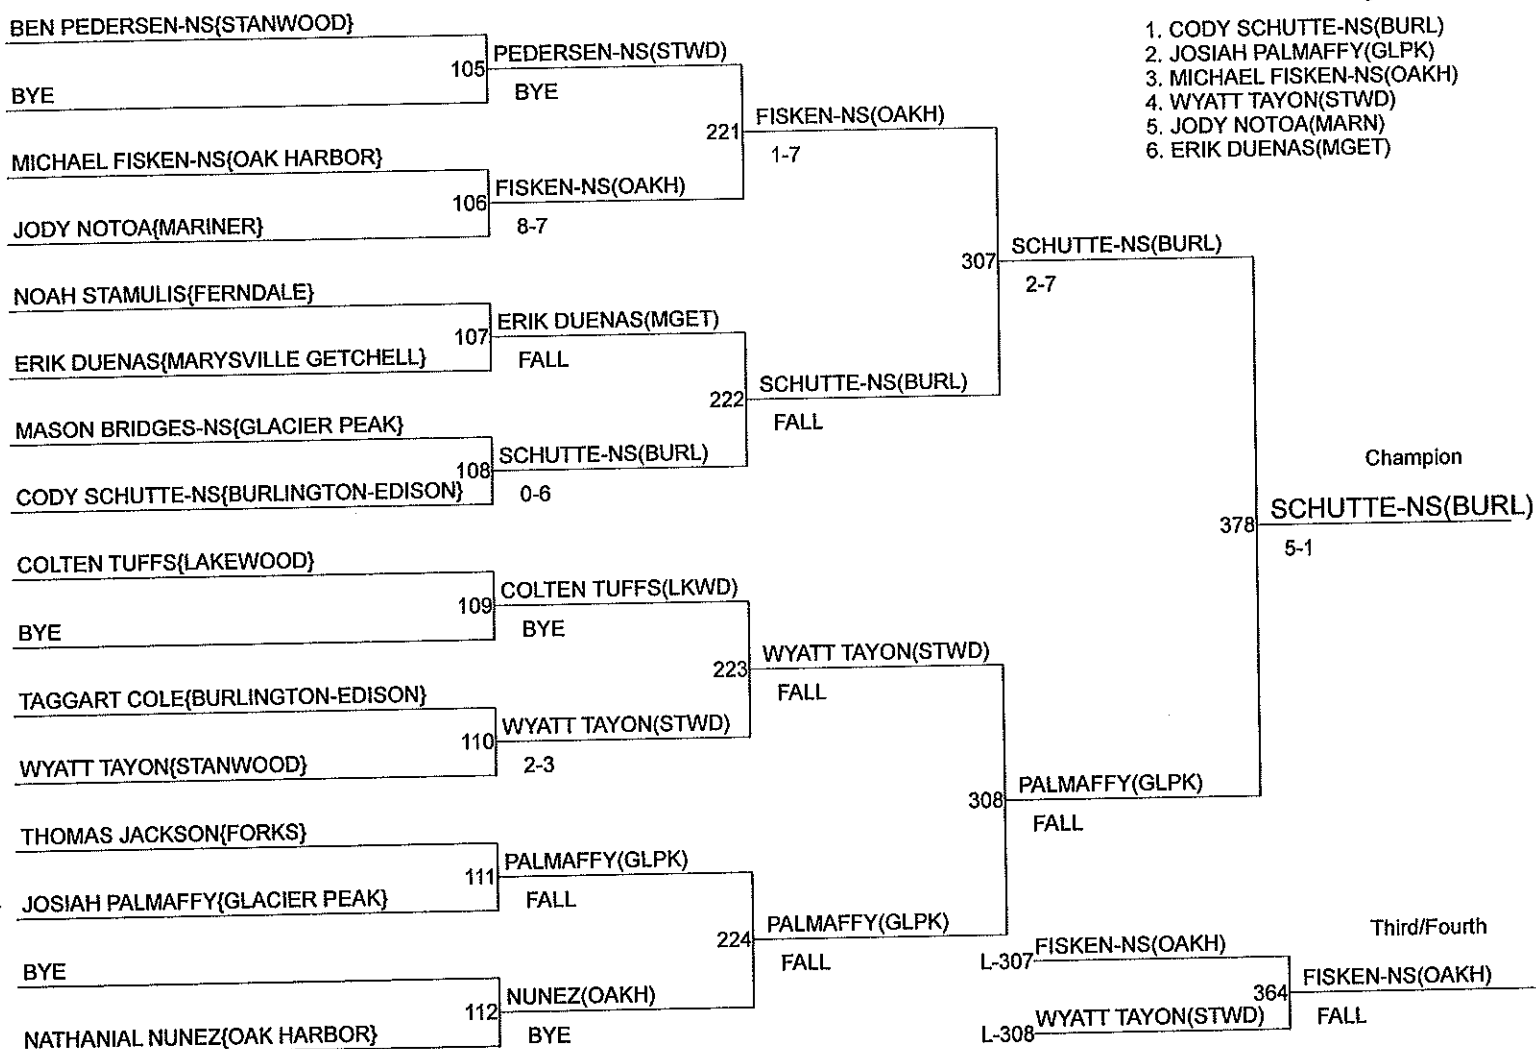

SPUD WALLEY

Weight Class : 285

1. CODY SCHUTTE-NS(BURL)
2. JOSIAH PALMAFFY(GLPK)
3. MICHAEL FISKEN-NS(OAKH)
4. WYATT TAYON(STWD)
5. JODY NOTOA(MARN)
6. ERIK DUENAS(MGET)