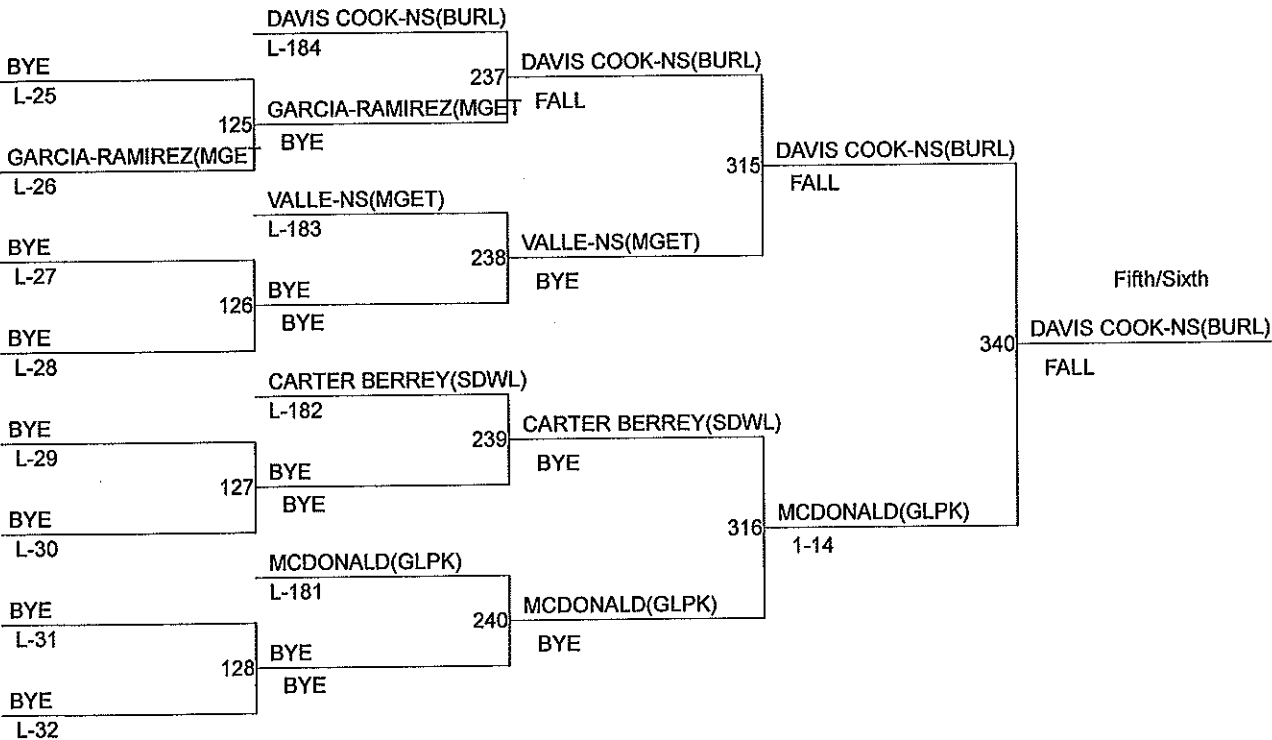

SPUD WALLEY

Weight Class : 126

1. ISAAC LOPEZ(BURL)
2. ARIEL MORALES(FRKS)
3. FISCHER DRURY(FERN)
4. CALEB FITZGERALD(OAKH)
5. DAVIS COOK-NS(BURL)
6. GAVIN MCDONALD(GLPK)