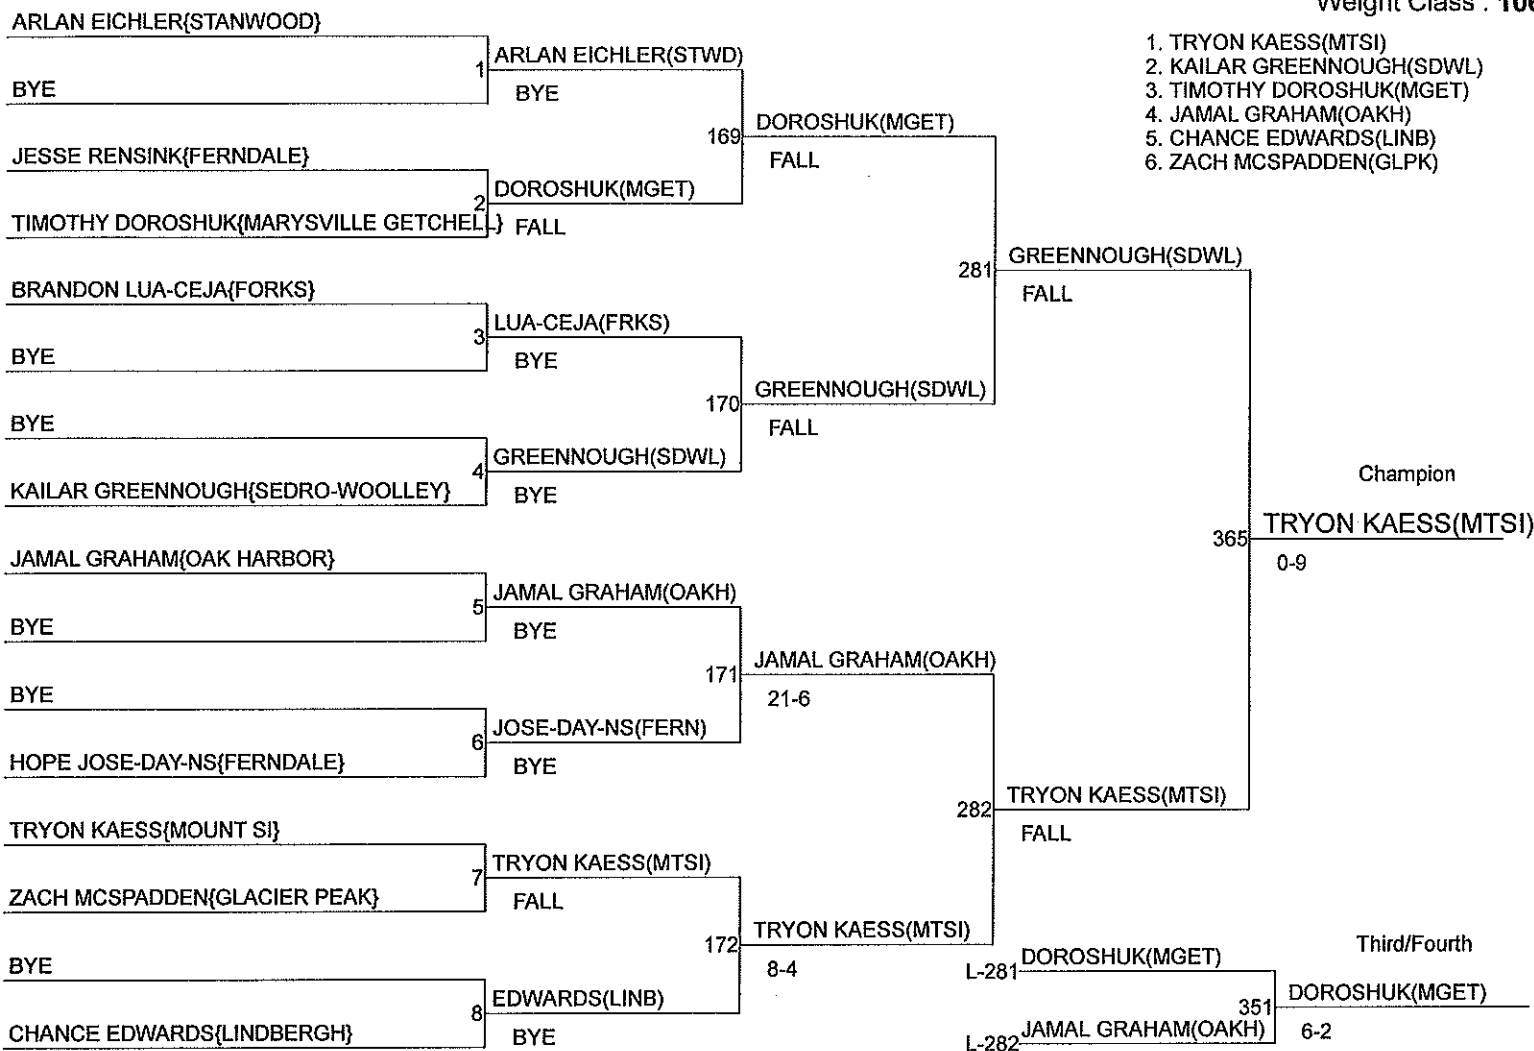

SPUD WALLEY

Weight Class : 106

1. TRYON KAESS(MTSI)
2. KAILAR GREENNOUGH(SDWL)
3. TIMOTHY DOROSHUK(MGET)
4. JAMAL GRAHAM(OAKH)
5. CHANCE EDWARDS(LINB)
6. ZACH MCSPADDEN(GLPK)

SPUD WALLEY

Weight Class : 113

1. JOSUE LUCAS(FRKS)
2. JOHN SETH(LKWD)
3. BRAEDON HAYNIE(MTSI)
4. SHAMUS WARDEN(OAKH)
5. CALE PETH(BURL)
6. HUNTER HOLLENBECK(GLPK)

SPUD WALLEY

Weight Class : 120

1. PARKER HARDY(GLPK)
2. KYLE NGET-NS(GLPK)
3. TYLER BRYSON(SDWL)
4. DUSTIN CAMPBELL(STWD)
5. KIRBY BUI(EGSE)
6. ANDRES SANTOS-DELACRUZ(FRKS)