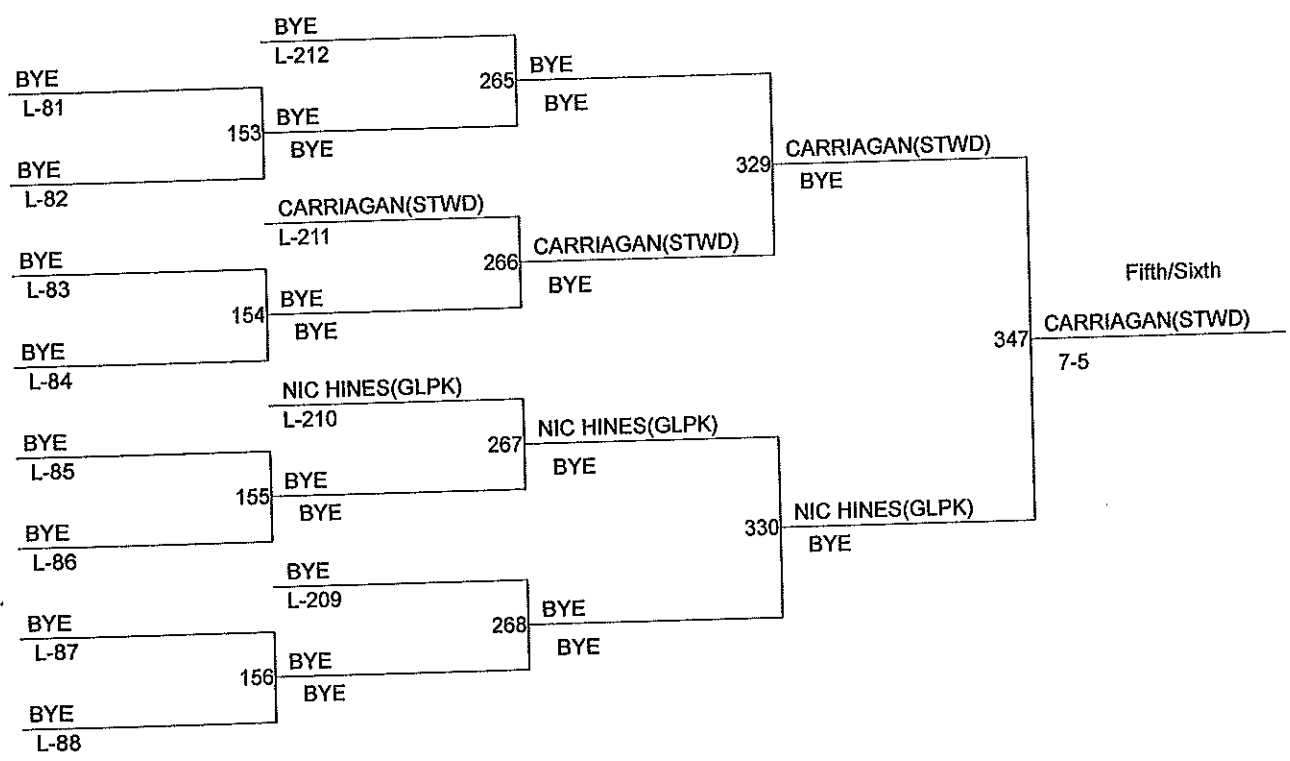

SPUD WALLEY

Weight Class : 170

1. BRETT MOODY(FRKS)
2. DEVON ROSE(MGET)
3. CAMDEN BACH(LKWD)
4. ANTHONY PINA(EGSE)
5. TATE CAVANAUGH(BURL)
6. ETHAN PACE(OAKH)

SPUD WALLEY

Weight Class : 182

1. SHANE QUEEN(FRKS)
2. VIJAY PAUL SINGH(EGSE)
3. SEBASTIAN HANNA(SDWL)
4. SHANE REICHLIN(MGET)
5. COLE CARRIAGAN(STWD)
6. NIC HINES(GLPK)