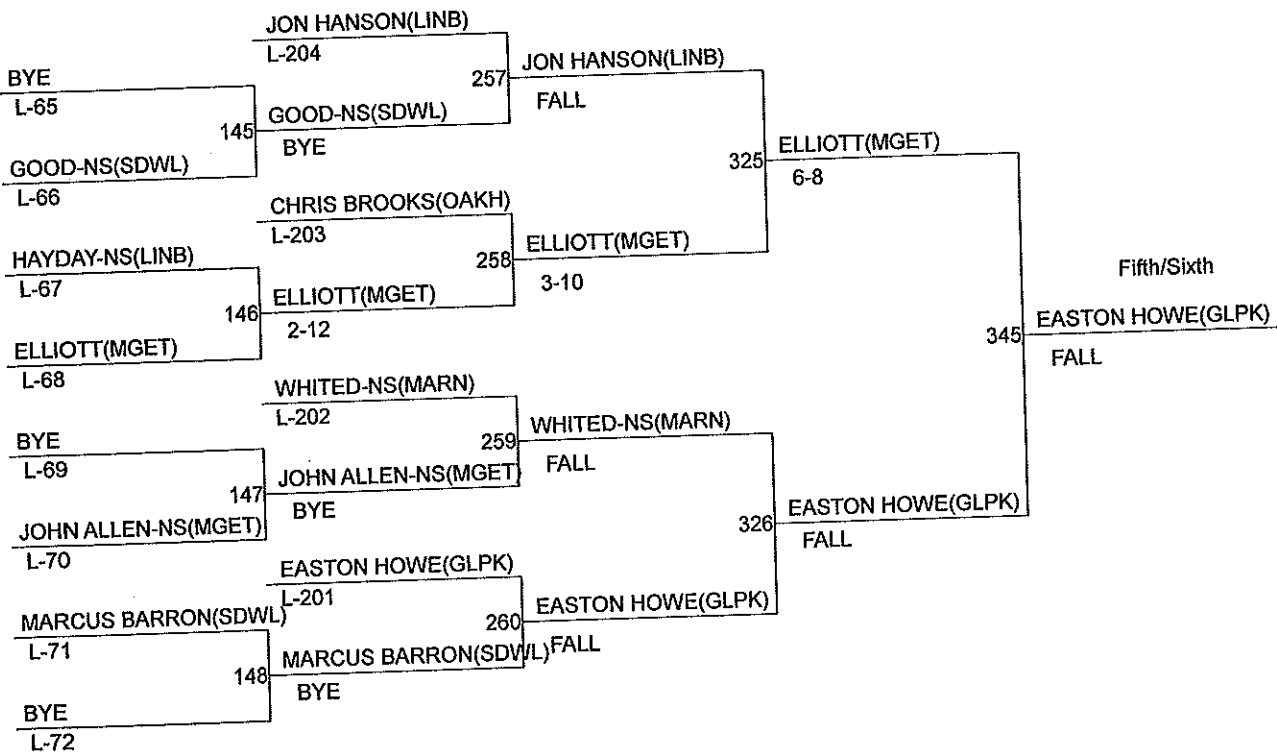

SPUD WALLEY

Weight Class : 152

1. MASON PHILLIPS(STWD)
2. TIM MANDZYUK(GLPK)
3. SPENCER MARENCO(MTSI)
4. RYAN RJ FRY(MARN)
5. MASON HAINES(LINB)
6. KEVIN STOKES(LKWD)

SPUD WALLEY

Weight Class : 160

1. RILEY VANSCOY(STWD)
2. COLBY DEMOREST(FRKS)
3. JOSHUA GIRON(MARN)
4. CONOR HOLT(MTSI)
5. EASTON HOWE(GLPK)
6. SKYLER ELLIOTT(MGET)