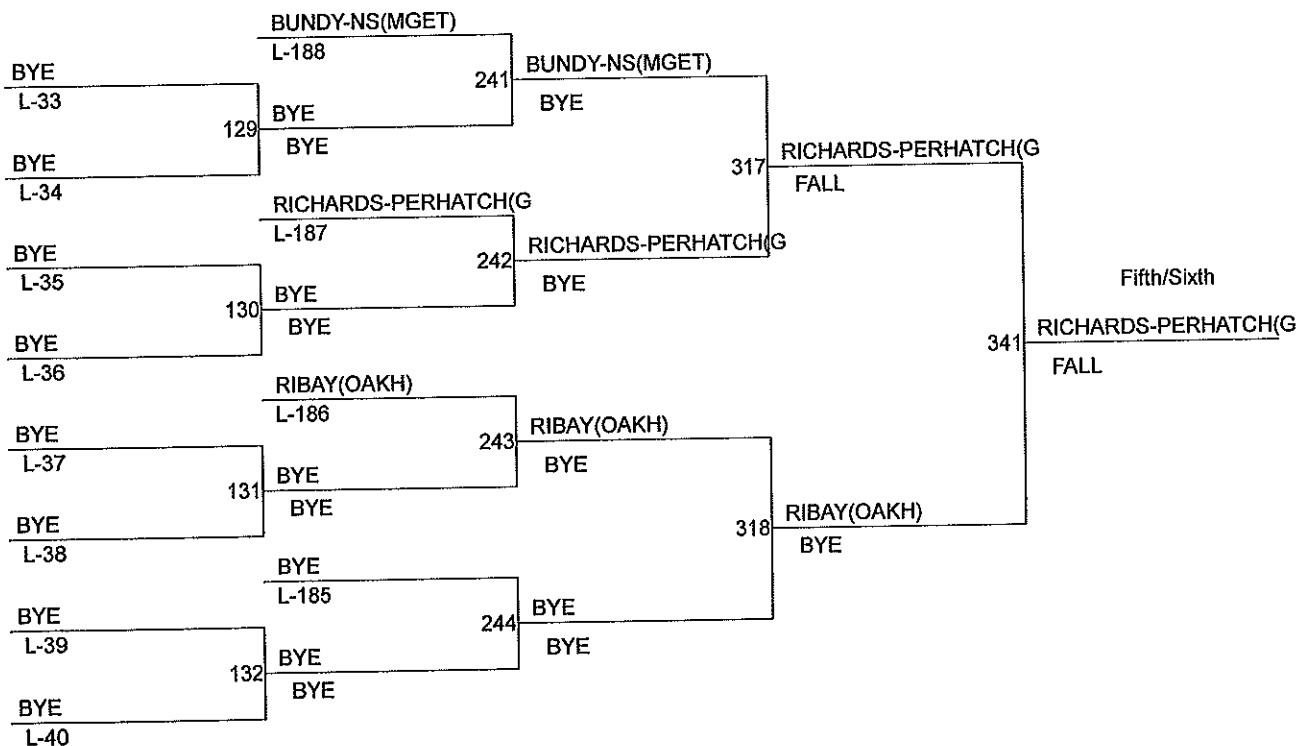

SPUD WALLEY

Weight Class : 126

1. ISAAC LOPEZ(BURL)
2. ARIEL MORALES(FRKS)
3. FISCHER DRURY(FERN)
4. CALEB FITZGERALD(OAKH)
5. DAVIS COOK-NS(BURL)
6. GAVIN MCDONALD(GLPK)

SPUD WALLEY

Weight Class : 132

1. BRENDON ROUGHTON(BURL)
2. COLTON DUNCAN(FRKS)
3. TANNER CONDON(MGET)
4. BENICIO ABIN(LINB)
5. DAVID RICHARDS-PERHATCH(GLPK)
6. GIOVANNI RIBAY(OAKH)