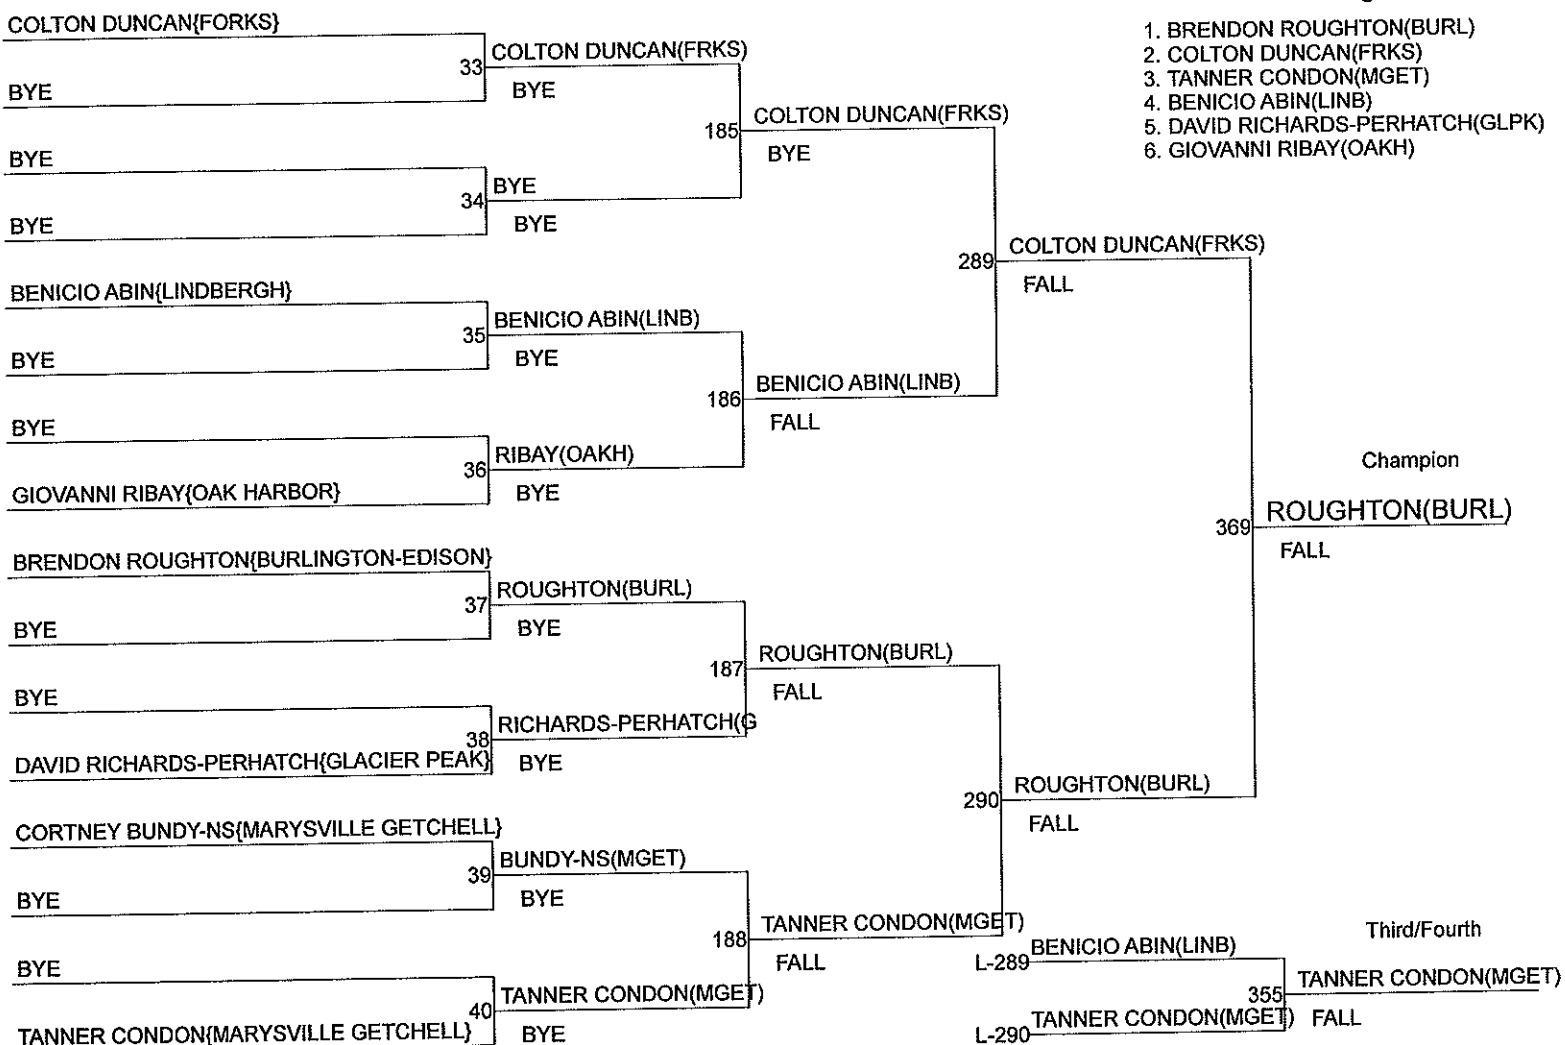

SPUD WALLEY

Weight Class : 126

1. ISAAC LOPEZ(BURL)
2. ARIEL MORALES(FRKS)
3. FISCHER DRURY(FERN)
4. CALEB FITZGERALD(OAKH)
5. DAVIS COOK-NS(BURL)
6. GAVIN MCDONALD(GLPK)

SPUD WALLEY

Weight Class : 132

1. BRENDON ROUGHTON(BURL)
2. COLTON DUNCAN(FRKS)
3. TANNER CONDON(MGET)
4. BENICIO ABIN(LINB)
5. DAVID RICHARDS-PERHATCH(GLPK)
6. GIOVANNI RIBAY(OAKH)