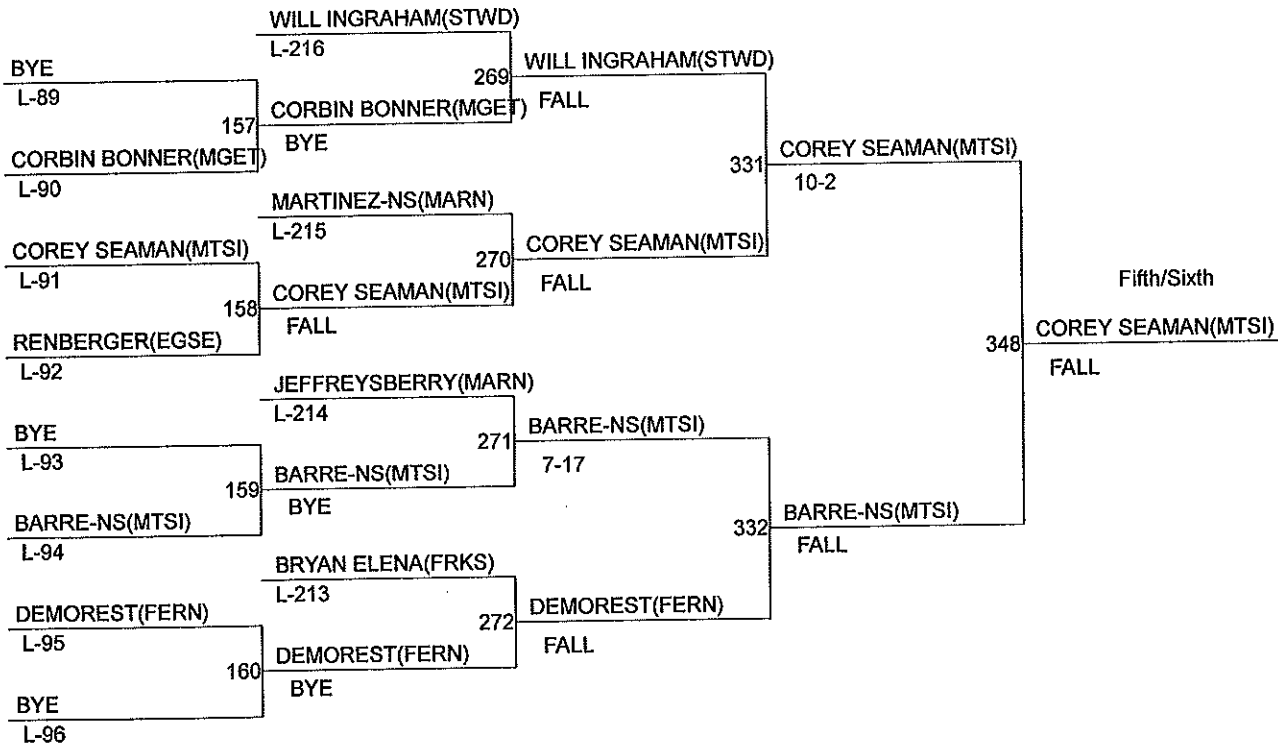

SPUD WALLEY

Weight Class : 195

1. JAKOB FLEURY(BURL)
2. JOSH ERLING(GLPK)
3. DEVIN MOORE(ABMR)
4. DONAVAN POWELL-NS(BURL)
5. COREY SEAMAN(MTSI)
6. DORIAN BARRE-NS(MTSI)