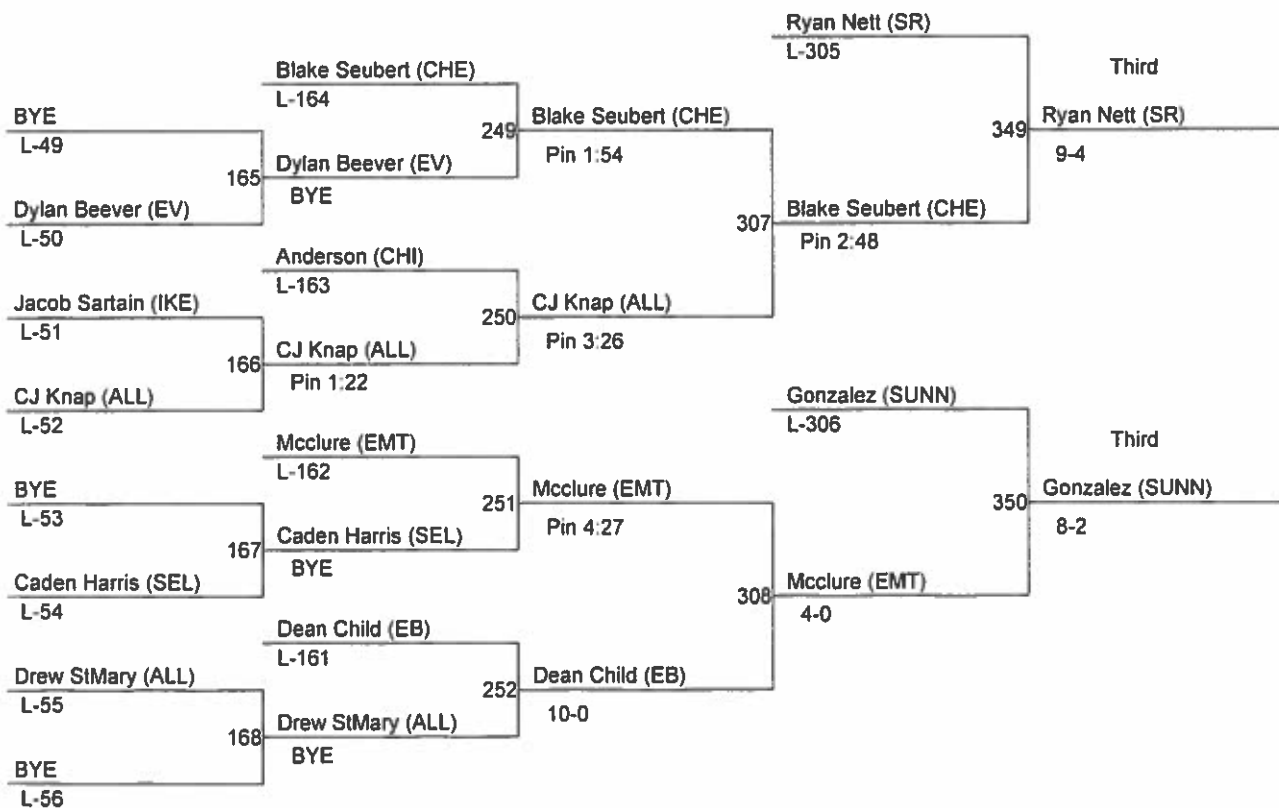

Westberg

Weight Class : 138

1. Marcus Peterson (SUM)
2. Zach Nguyen (CHE)
3. Cesar Brizula (WA)
3. Morgan McFee (CHI)
5. Breyden Baratone (SR)
5. Gabe Fabian (SEL)

Westberg

Weight Class : 145

1. Alex Vaca (WA)
2. Austin Cleland (SUM)
3. Ryan Nett (SR)
3. Izaiah Gonzalez (SUNN)
5. Blake Seubert (CHE)
5. Landon Mcclure (EMT)

Westberg

Weight Class : 152

- 1. Steven Saltz (SR)
- 2. Riley Cissne (CHI)
- 3. Jackson Yates (SEL)
- 3. Jose Acevedo (WA)
- 5. Anthony Aguilara (CHE)
- 5. Carver Brennan (WF)

Westberg

Weight Class : 160

- 1. Mikael Failor (SR)
- 2. Tavin Blair (CHI)
- 3. Brandon Møllergaard (EB)
- 3. Miguel Villegas (IKE)
- 5. Ka'Imi Henry (WF)
- 5. Rodriguez Isaac (SUNN)