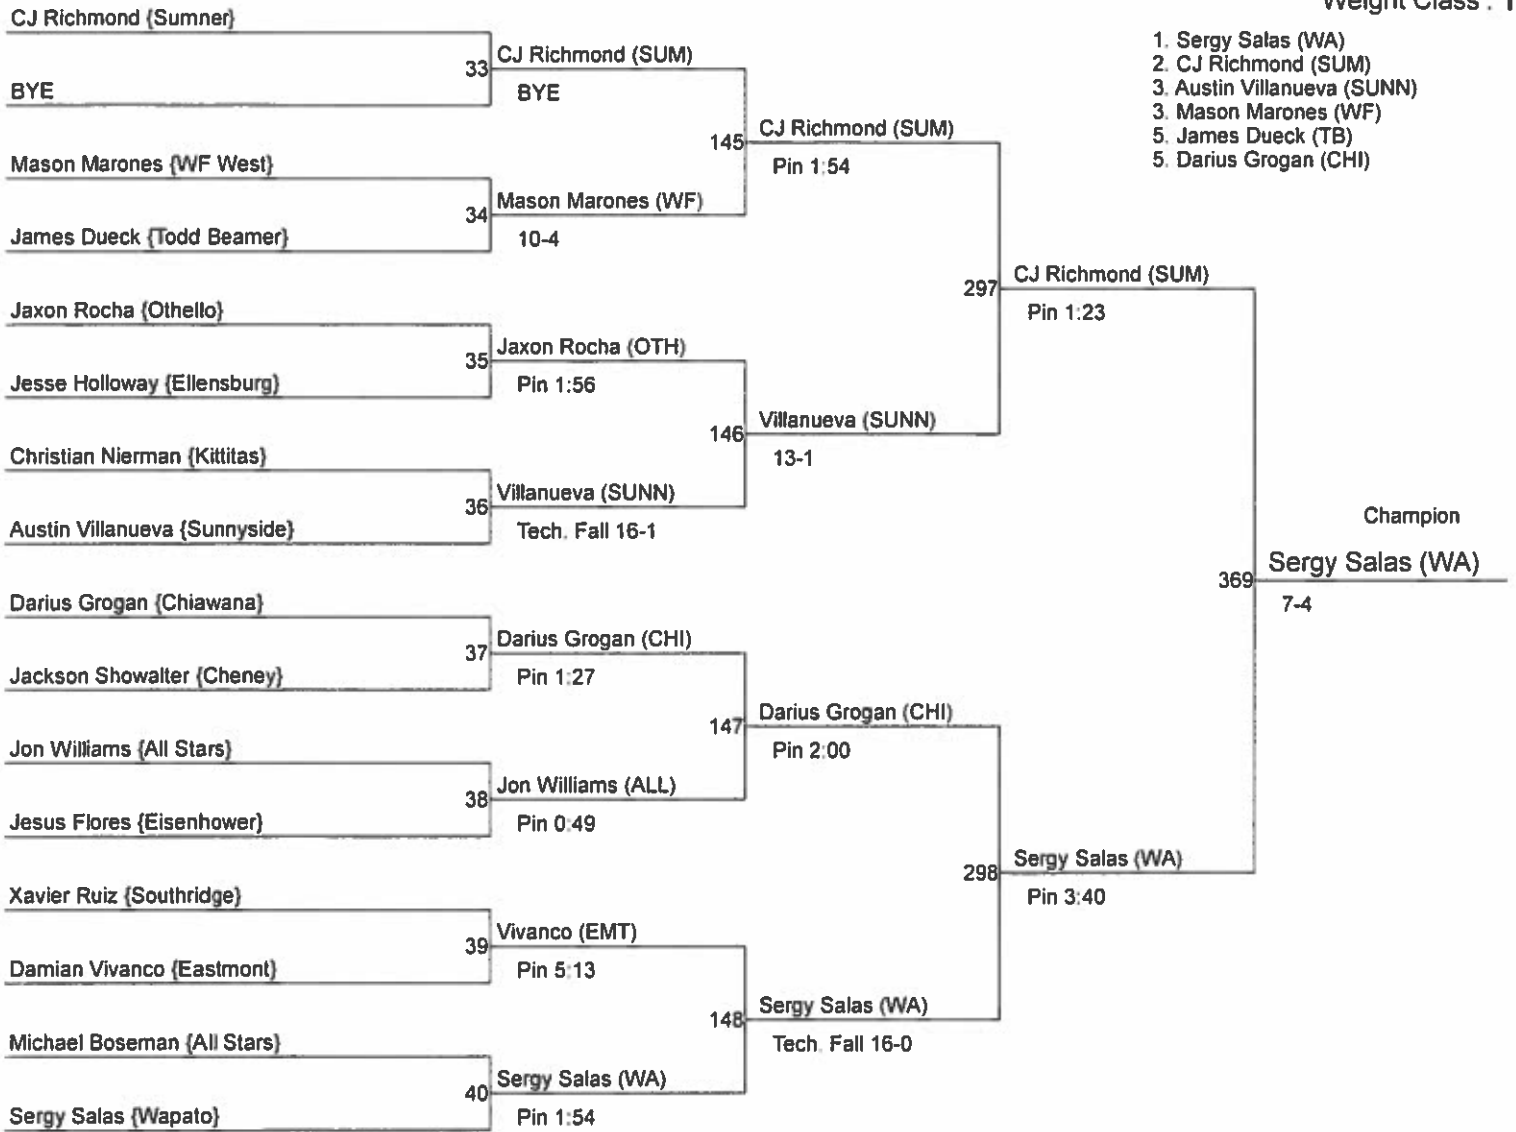

Westberg

Weight Class : 126

- 1. Kobe Santoyo (CHI)
- 2. Gio Penaloza (SR)
- 3. Micah Miller (EV)
- 3. Dylan Straley (CHE)
- 5. AJ Au (SEL)
- 5. Anthony Denson (SUNN)

Westberg

Weight Class : 132

- 1. Sergy Salas (WA)
- 2. CJ Richmond (SUM)
- 3. Austin Villanueva (SUNN)
- 3. Mason Marones (WF)
- 5. James Dueck (TB)
- 5. Darius Grogan (CHI)