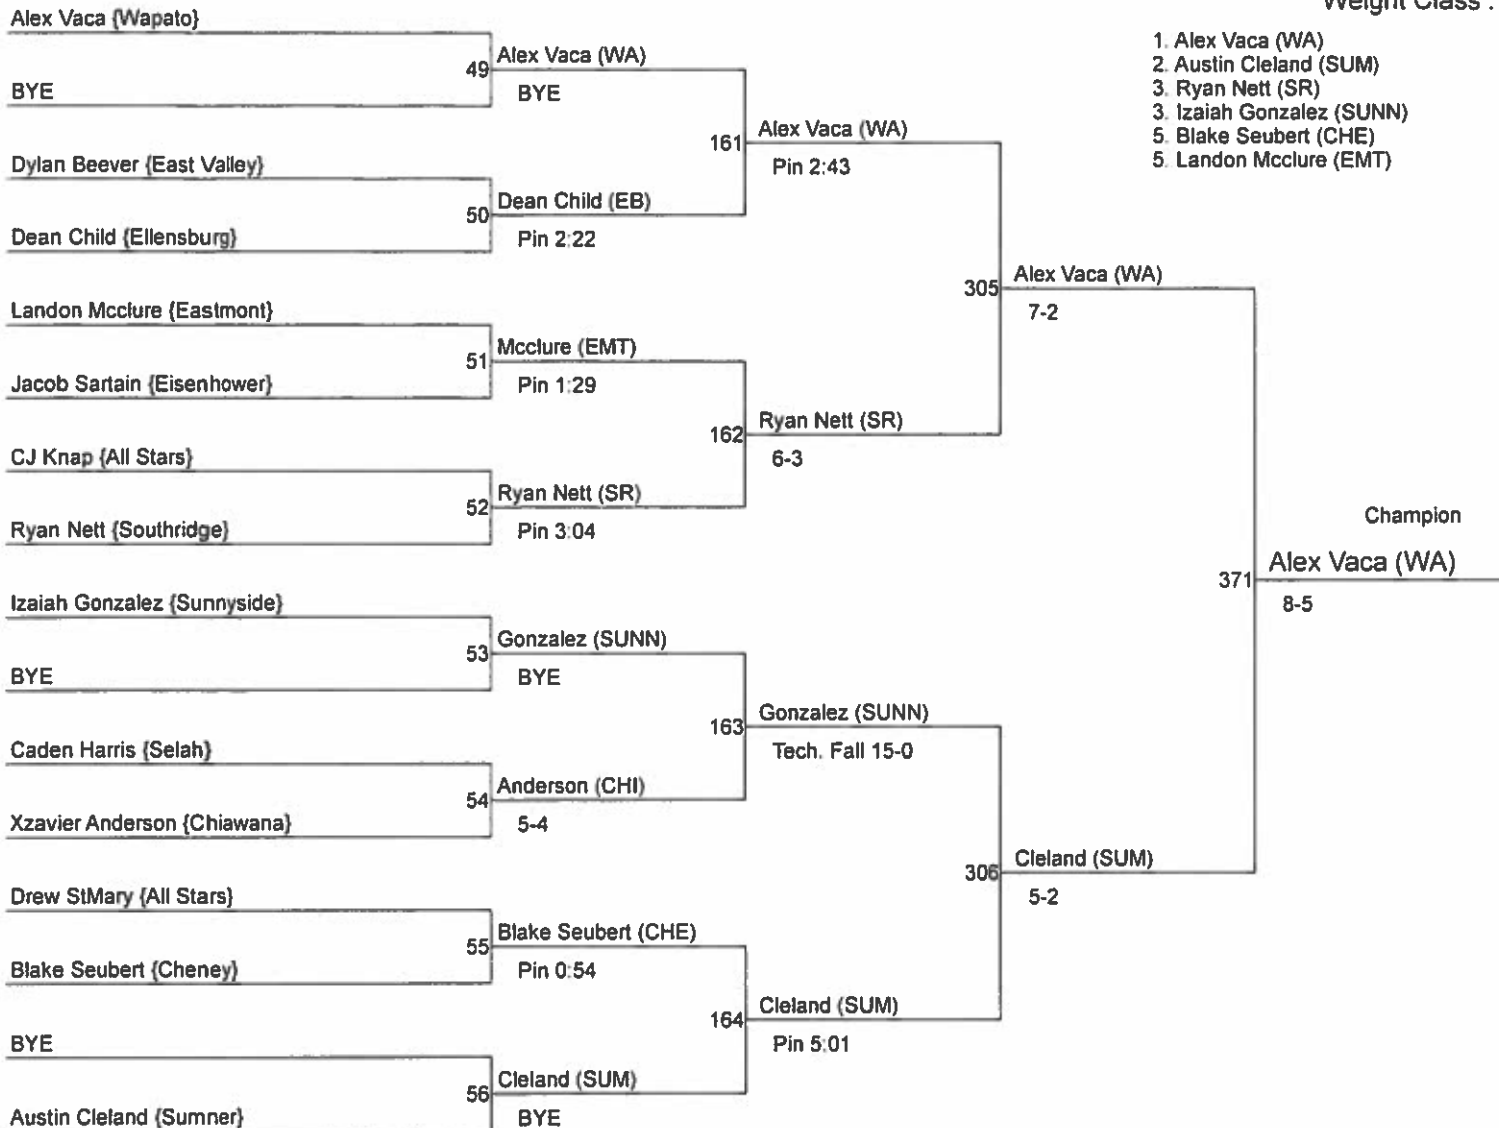

Westberg

Weight Class : 138

1. Marcus Peterson (SUM)
2. Zach Nguyen (CHE)
3. Cesar Brizula (WA)
3. Morgan McFee (CHI)
5. Breyden Baratone (SR)
5. Gabe Fabian (SEL)

Westberg

Weight Class : 145

1. Alex Vaca (WA)
2. Austin Cleland (SUM)
3. Ryan Nett (SR)
3. Izaiah Gonzalez (SUNN)
5. Blake Seubert (CHE)
5. Landon Mcclure (EMT)