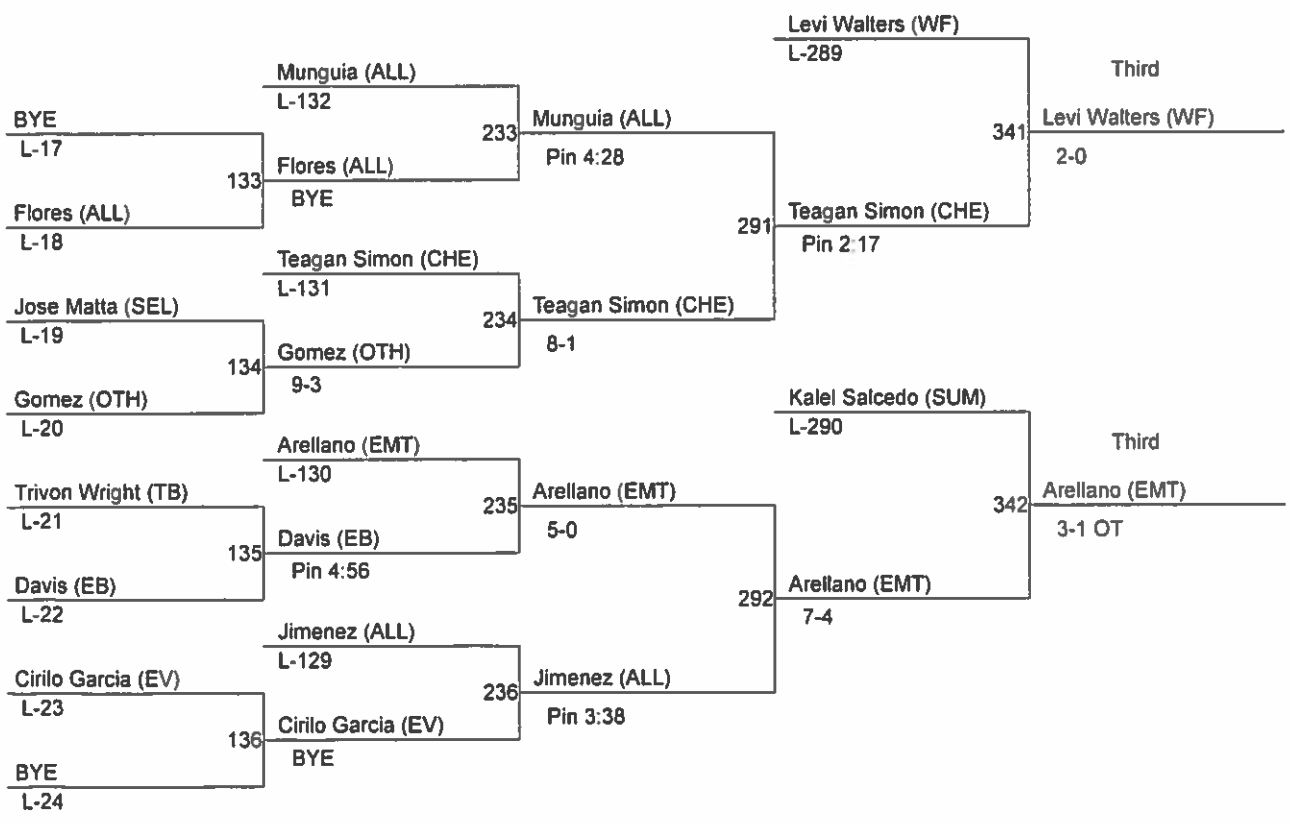

2018 Ray Westberg Wrestling Invitational

1.	Sunnyside	194
2.	Chiawana	193.5
3.	Southridge	192
4.	Wapato	156
5.	Sumner	150
6.	WF West	141
7.	Cheney	118.5
8.	Ellensburg	80
9.	Eastmont	63
10.	Selah	61
11.	Todd Beamer	38
12.	East Valley	36.5
13.	Othello	30
14.	Eisenhower	28
15.	Kittitas	8

Westberg

Weight Class : 113

1. Uriel Garcia (WA)
2. Sam Guerrero (SUNN)
3. Stephen Aguilar (ALL)
3. Griffin Klockeman (SUM)
5. Caleb Walters (WF)
5. Kevin Llamas (CHI)

Westberg

Weight Class : 120

1. Jesus Rodriguez (WA)
2. Andrew Macias (SUNN)
3. Levi Walters (WF)
3. Louis Arellano (EMT)
5. Teagan Simon (CHE)
5. Kalel Salcedo (SUM)