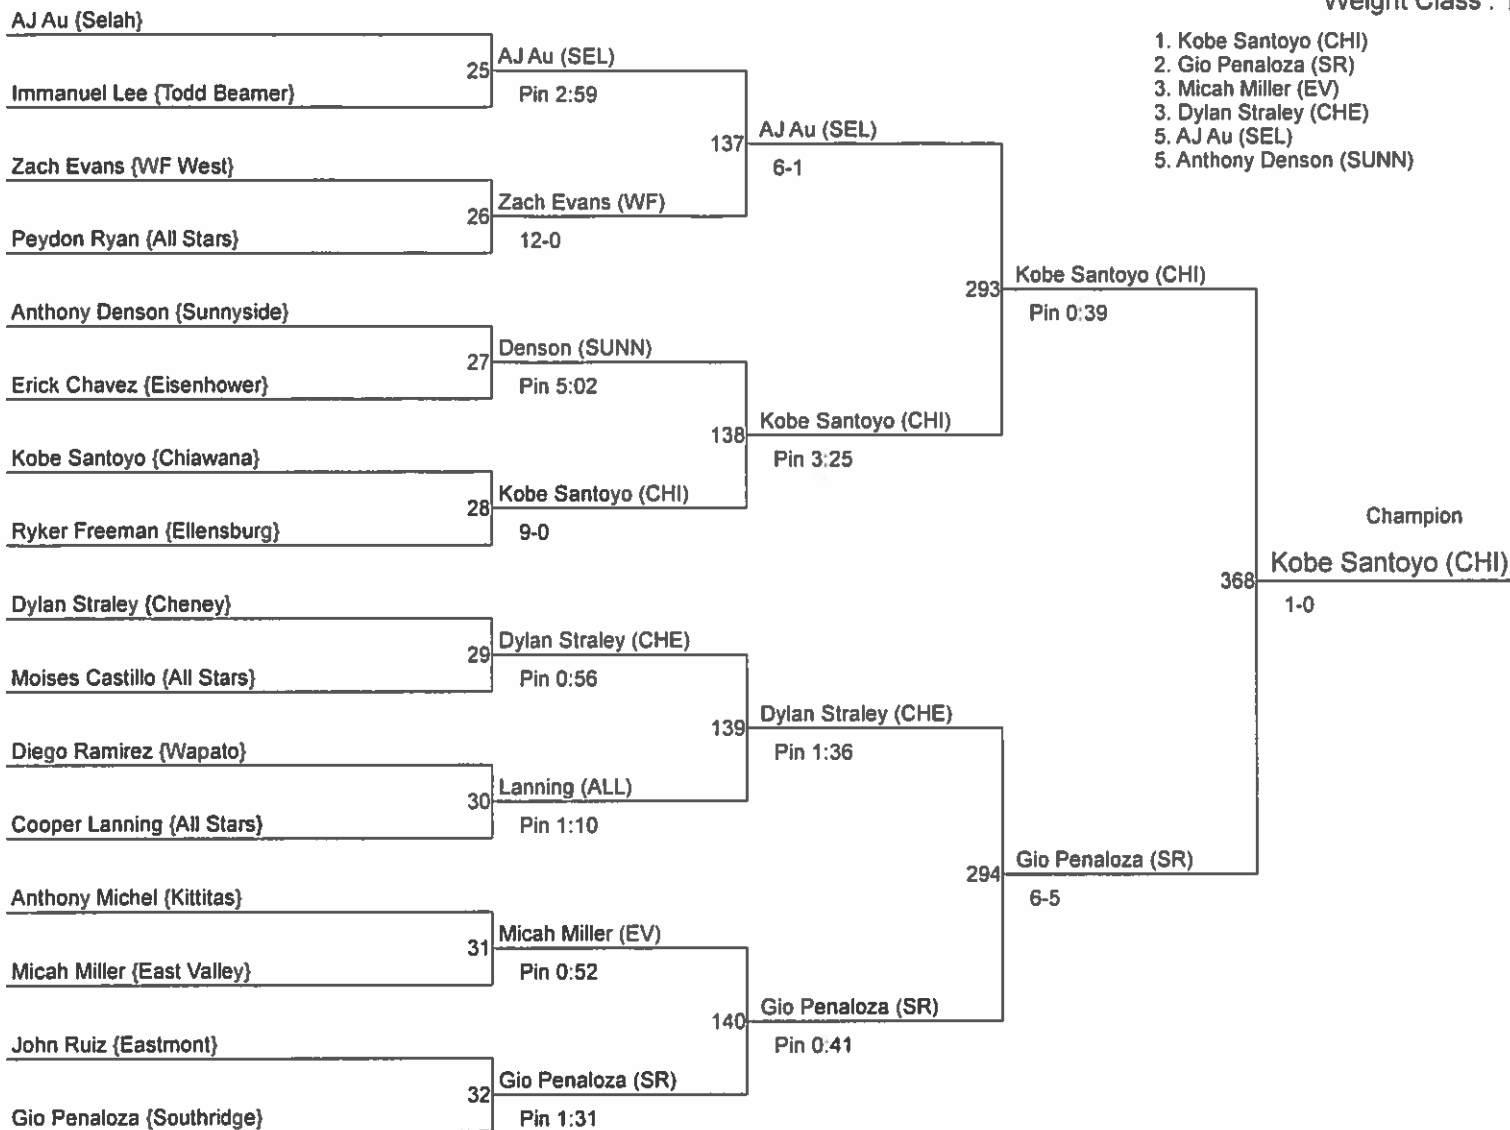

Westberg

Weight Class : 126

1. Kobe Santoyo (CHI)
2. Gio Penaloza (SR)
3. Micah Miller (EV)
3. Dylan Straley (CHE)
5. AJ Au (SEL)
5. Anthony Denson (SUNN)