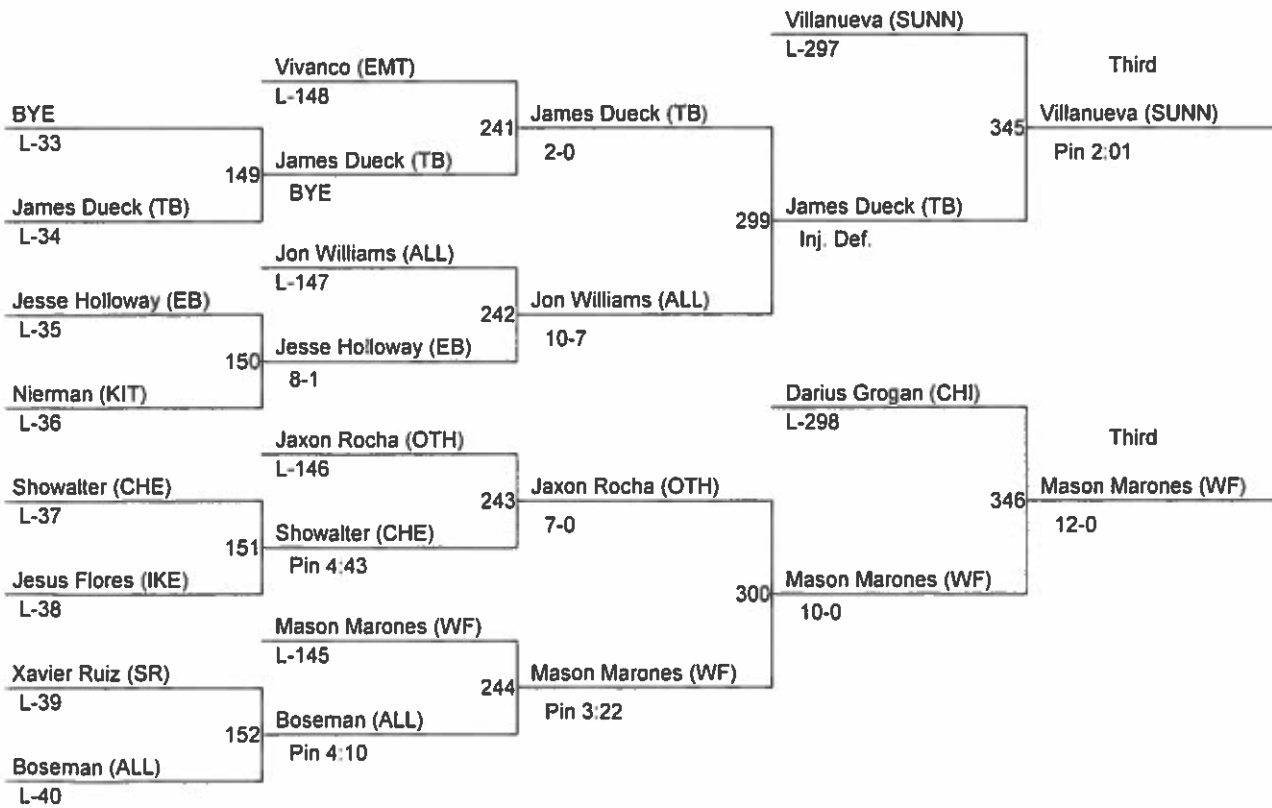

2018 Ray Westberg Wrestling Invitational

1.	Sunnyside	194
2.	Chiawana	193.5
3.	Southridge	192
4.	Wapato	156
5.	Sumner	150
6.	WF West	141
7.	Cheney	118.5
8.	Ellensburg	80
9.	Eastmont	63
10.	Selah	61
11.	Todd Beamer	38
12.	East Valley	36.5
13.	Othello	30
14.	Eisenhower	28
15.	Kittitas	8

Westberg

Weight Class : 126

- 1. Kobe Santoyo (CHI)
- 2. Gio Penaloza (SR)
- 3. Micah Miller (EV)
- 3. Dylan Straley (CHE)
- 5. AJ Au (SEL)
- 5. Anthony Denson (SUNN)

Westberg

Weight Class : 132

- 1. Sergy Salas (WA)
- 2. CJ Richmond (SUM)
- 3. Austin Villanueva (SUNN)
- 3. Mason Marones (WF)
- 5. James Dueck (TB)
- 5. Darius Grogan (CHI)