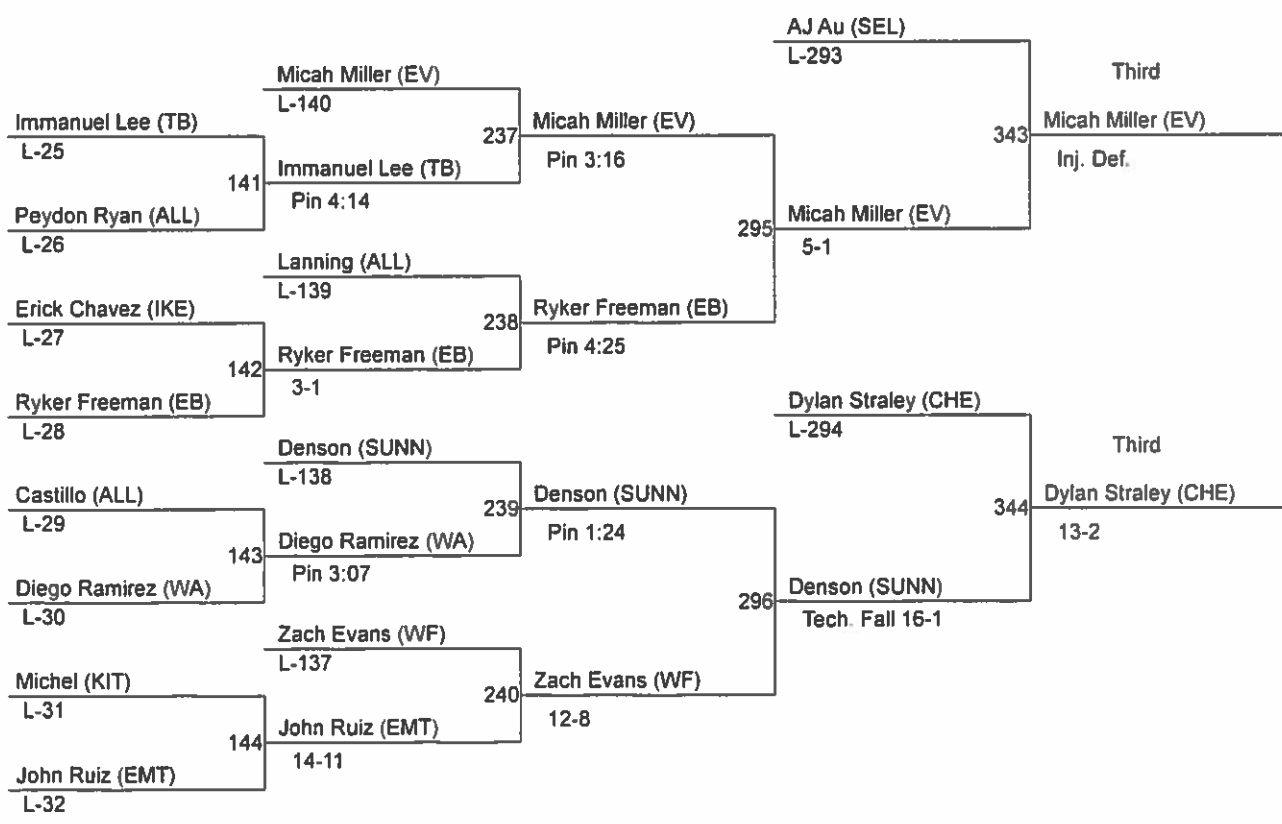

Westberg

Weight Class : 126

1. Kobe Santoyo (CHI)
2. Gio Penaloza (SR)
3. Micah Miller (EV)
3. Dylan Straley (CHE)
5. AJ Au (SEL)
5. Anthony Denson (SUNN)