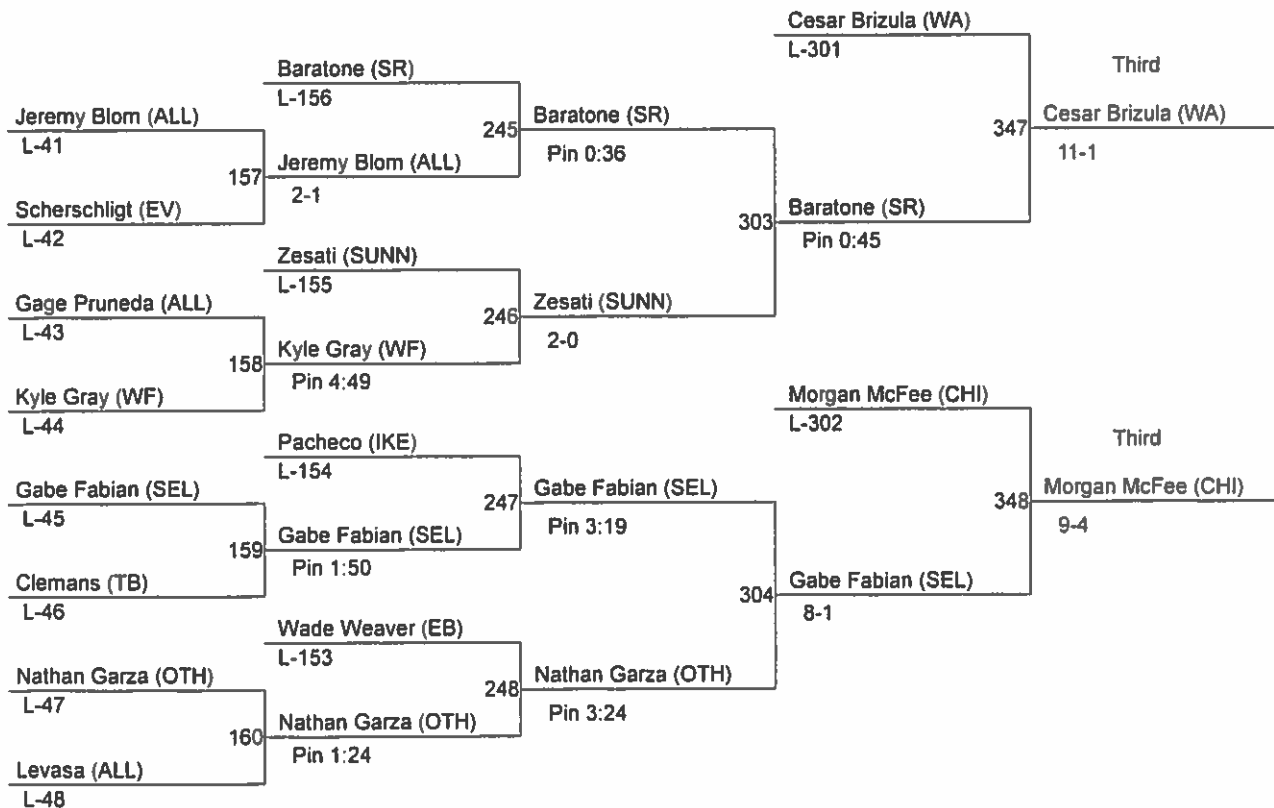

Westberg

Weight Class : 138

1. Marcus Peterson (SUM)
2. Zach Nguyen (CHE)
3. Cesar Brizula (WA)
3. Morgan McFee (CHI)
5. Breyden Baratone (SR)
5. Gabe Fabian (SEL)