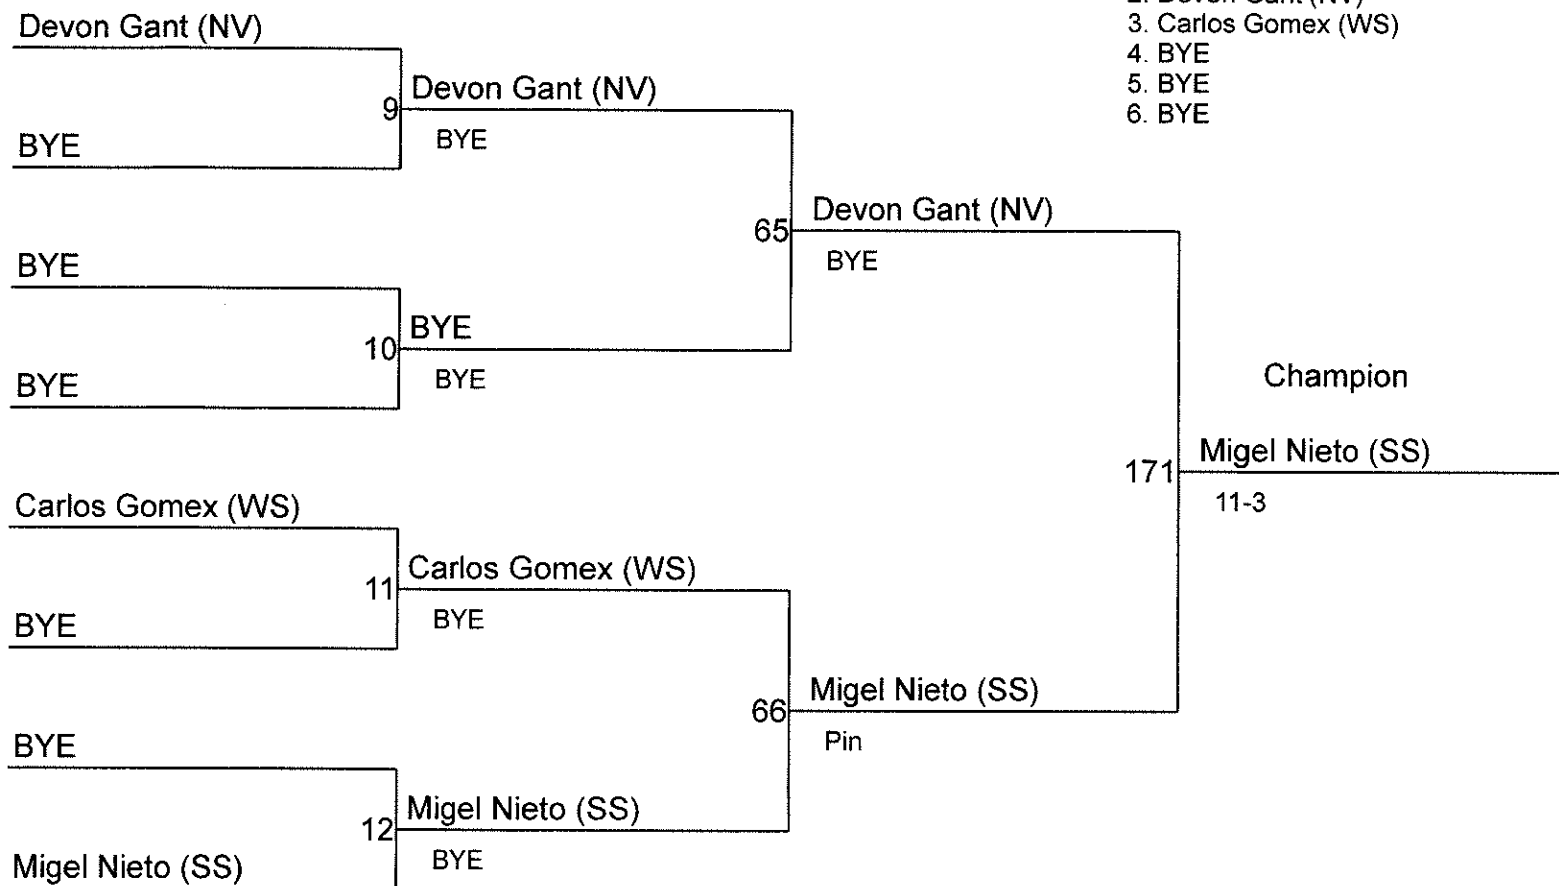

**2018 Mid Valley Mat Classic**

**Weight Class : 106**

1. Joziah Sandoval(SS)
2. Cory Perryman(REA)
3. Tucker Townsend(CB)
4. Noah Sanchez(WS)
5. BYE
6. BYE

**2018 Mid Valley Mat Classic**

**Weight Class : 113**

- 1. John Mitzel(NV)
- 2. Tyler Barlass(RAI)
- 3. Alejandro Ramirez(WS)
- 4. Reid Weaver(SS)
- 5. BYE
- 6. BYE

**2018 Mid Valley Mat Classic**

**Weight Class : 120**

- 1. Migel Nieto (SS)
- 2. Devon Gant (NV)
- 3. Carlos Gomex (WS)
- 4. BYE
- 5. BYE
- 6. BYE