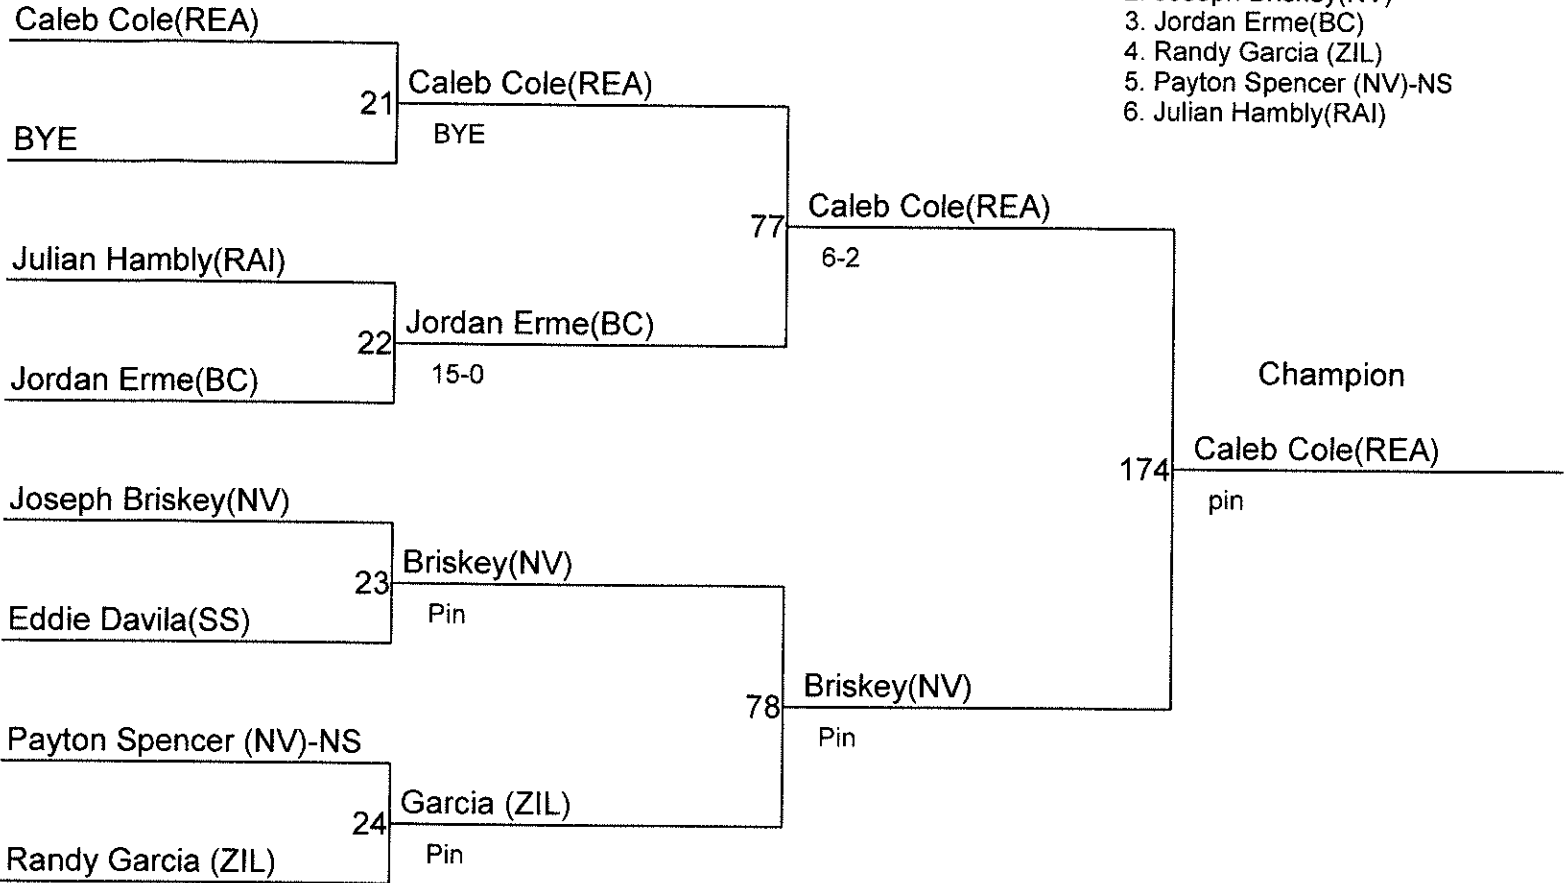

2018 Mid Valley Mat Classic

Weight Class : 138

1. Caleb Cole(REA)
2. Joseph Briskey(NV)
3. Jordan Erme(BC)
4. Randy Garcia (ZIL)
5. Payton Spencer (NV)-NS
6. Julian Hambly(RAI)