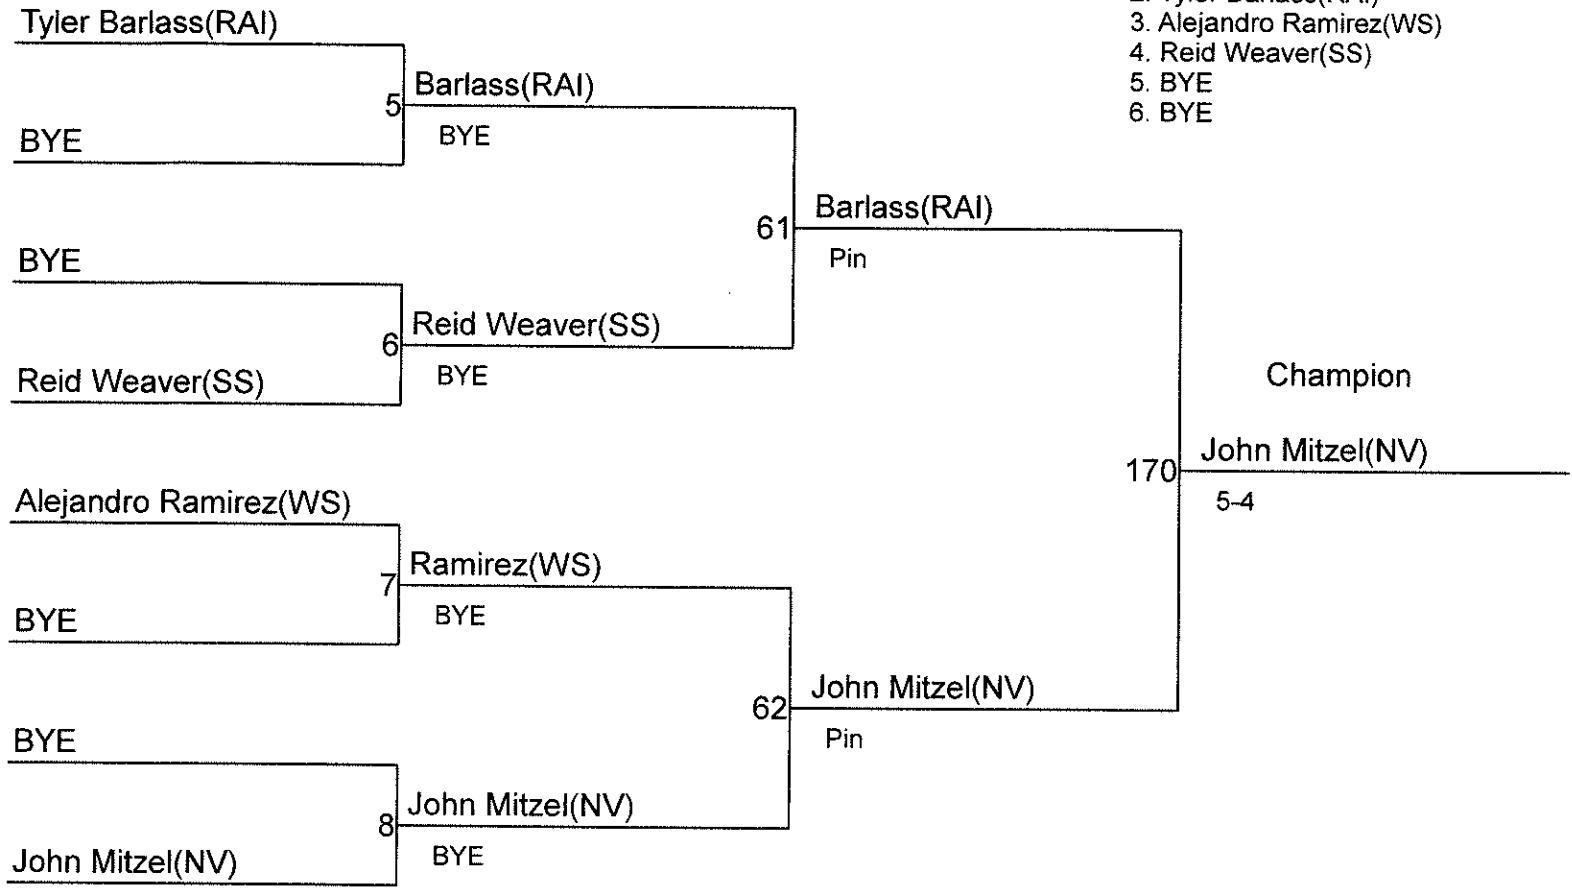

- 1. John Mitzel(NV)
- 2. Tyler Barlass(RAI)
- 3. Alejandro Ramirez(WS)
- 4. Reid Weaver(SS)
- 5. BYE
- 6. BYE

**2018 Mid Valley Mat Classic**

**Weight Class : 120**

- 1. Migel Nieto (SS)
- 2. Devon Gant (NV)
- 3. Carlos Gomex (WS)
- 4. BYE
- 5. BYE
- 6. BYE