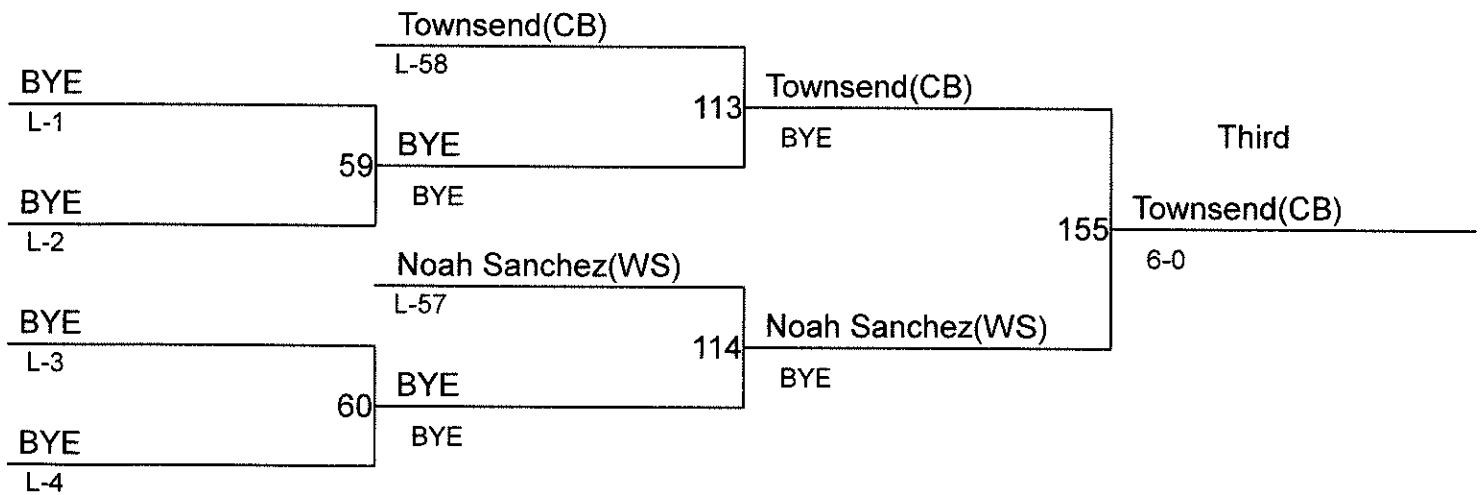

**2018 Mid Valley Mat Classic**

**Weight Class : 106**

1. Joziah Sandoval(SS)
2. Cory Perryman(REA)
3. Tucker Townsend(CB)
4. Noah Sanchez(WS)
5. BYE
6. BYE

**2018 Mid Valley Mat Classic**

**Weight Class : 113**