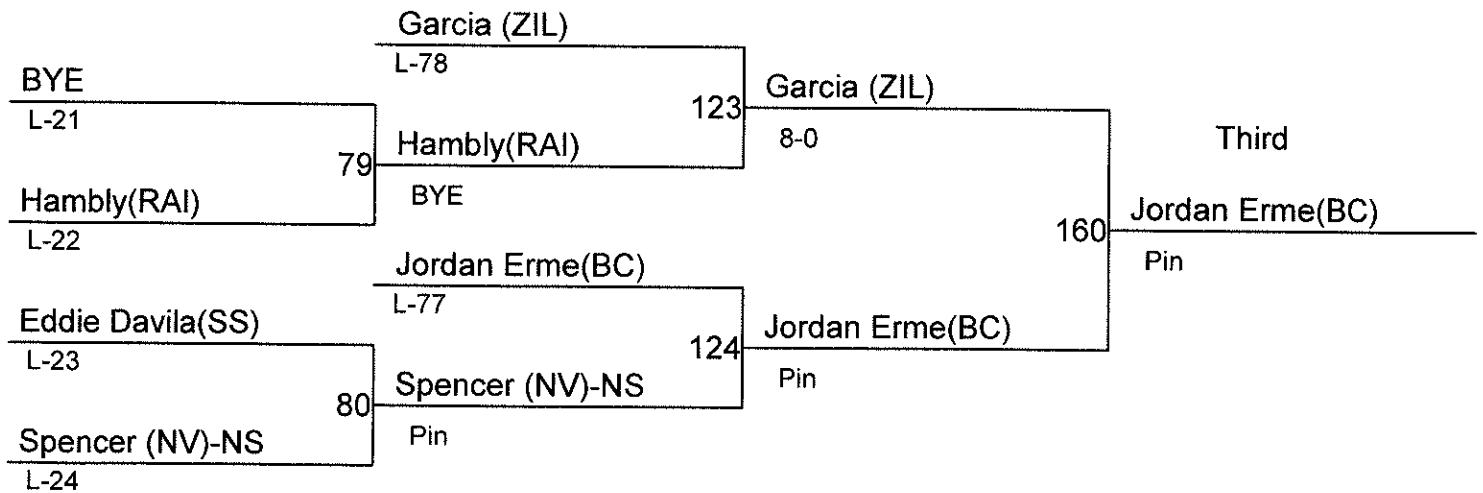

2018 Mid Valley Mat Classic

Weight Class : 138

1. Caleb Cole(REA)
2. Joseph Briskey(NV)
3. Jordan Erme(BC)
4. Randy Garcia (ZIL)
5. Payton Spencer (NV)-NS
6. Julian Hambly(RAI)