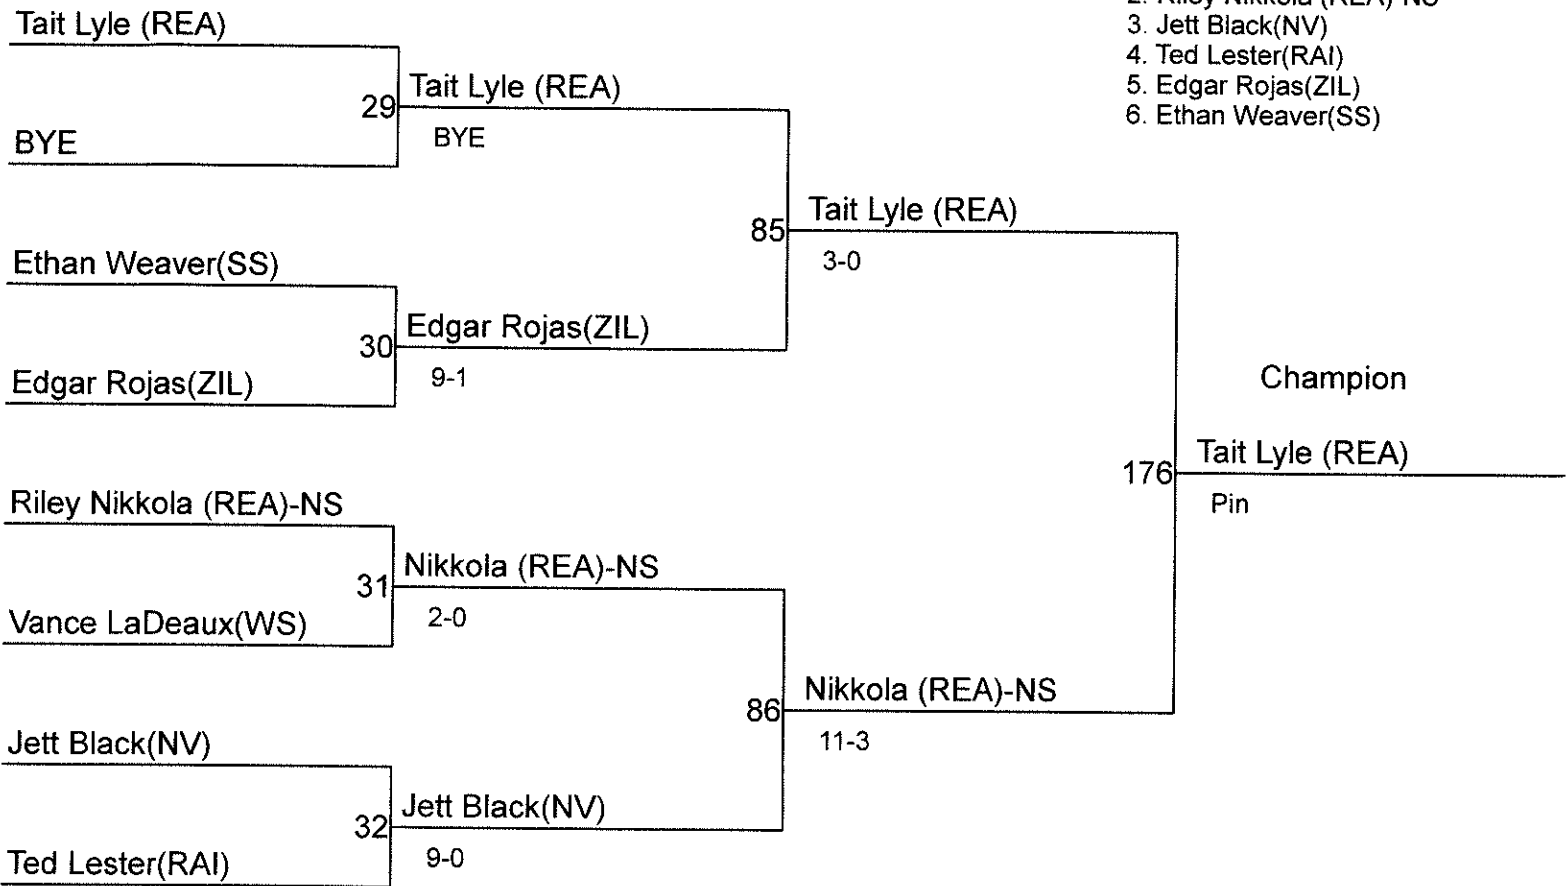

1. Caleb Cole(REA)
2. Joseph Briskey(NV)
3. Jordan Erme(BC)
4. Randy Garcia (ZIL)
5. Payton Spencer (NV)-NS
6. Julian Hambly(RAI)

# 2018 Mid Valley Mat Classic

Weight Class : 145

1. Rylan Anderson(REA)
2. Brody Klien(RAI)
3. Gilberto Palma(WS)
4. Kagain Cochran(ZIL)
5. Robert Bravo (SS)
6. Andrew Philips (ZIL)-NS

**2018 Mid Valley Mat Classic**

Weight Class : 152

1. Tait Lyle (REA)
2. Riley Nikkola (REA)-NS
3. Jett Black(NV)
4. Ted Lester(RAI)
5. Edgar Rojas(ZIL)
6. Ethan Weaver(SS)