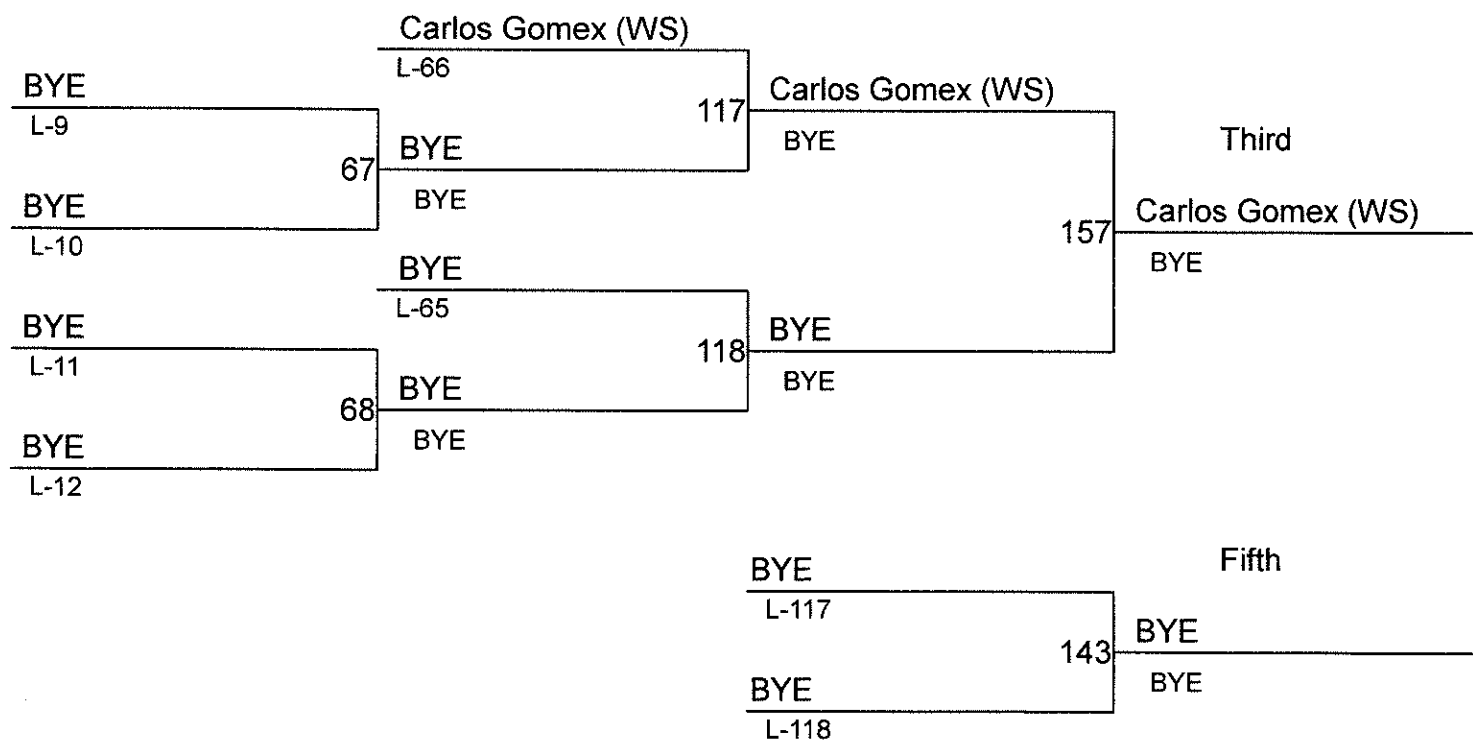

- 1. John Mitzel(NV)
- 2. Tyler Barlass(RAI)
- 3. Alejandro Ramirez(WS)
- 4. Reid Weaver(SS)
- 5. BYE
- 6. BYE

**2018 Mid Valley Mat Classic**

**Weight Class : 120**

- 1. Migel Nieto (SS)
- 2. Devon Gant (NV)
- 3. Carlos Gomex (WS)
- 4. BYE
- 5. BYE
- 6. BYE