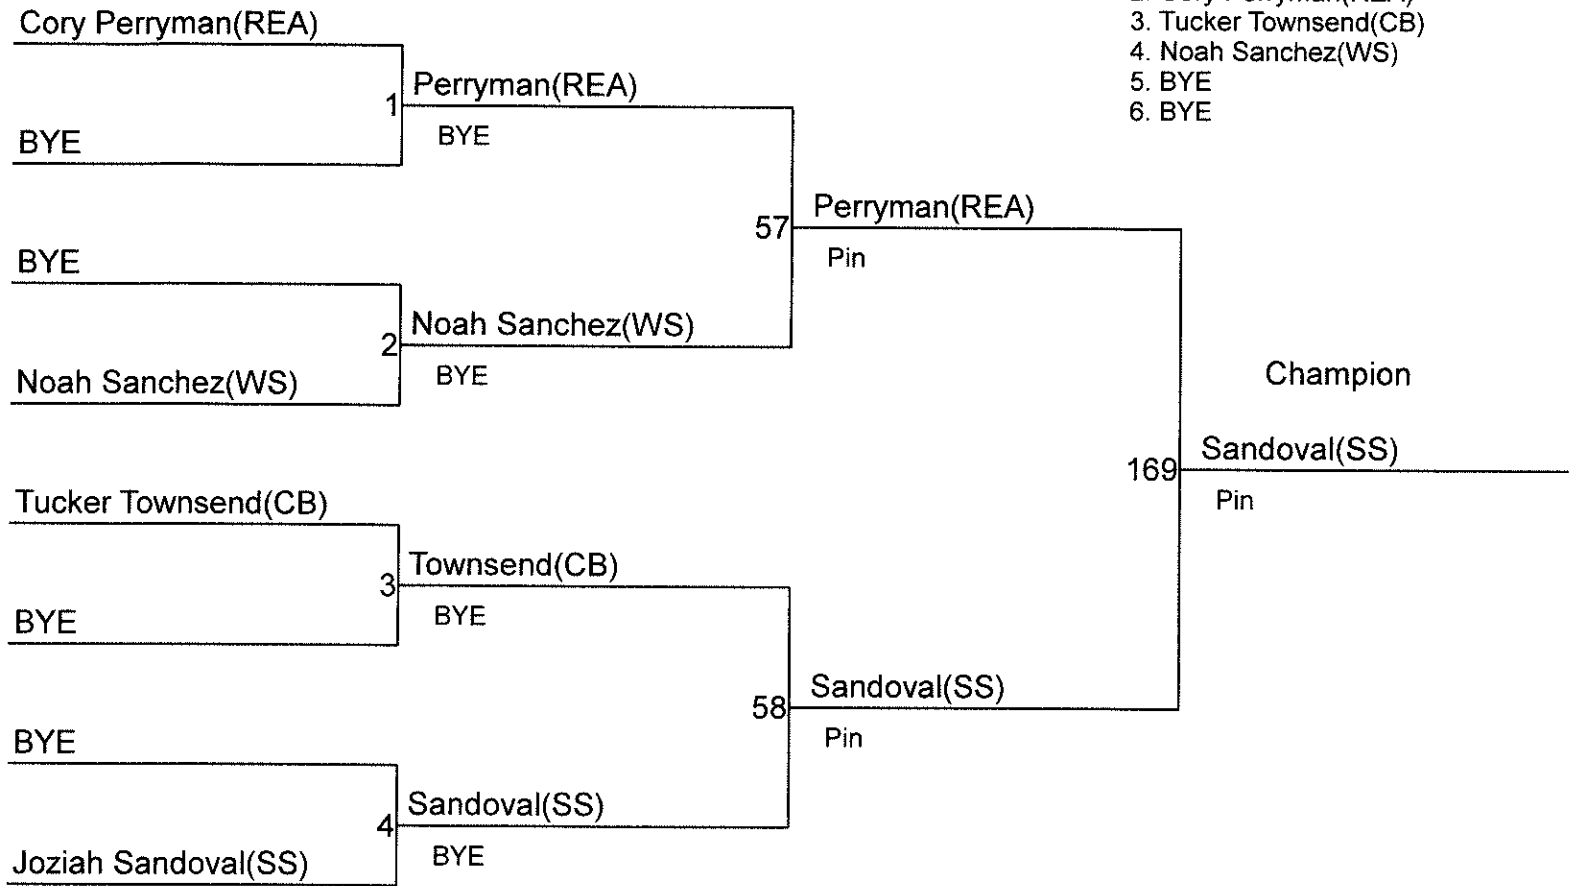

2018 Mid Valley Mat Classic

1..REARDAN.....	235	6..ZILLAH.....	57
2..SUNNYSIDE.....	155.5	7..BELLEVUE CHRISTIAN.....	49.5
3..NACHES VALLEY.....	118.5	8..RIVERVIEW.....	41
4..RAINIER.....	101	9..COLUMBIA BURBANK.....	23
5..WHITE SWAN.....	80	10..MABTON.....	16

2018 Mid Valley Mat Classic

Weight Class : 106

1. Joziah Sandoval(SS)
2. Cory Perryman(REA)
3. Tucker Townsend(CB)
4. Noah Sanchez(WS)
5. BYE
6. BYE