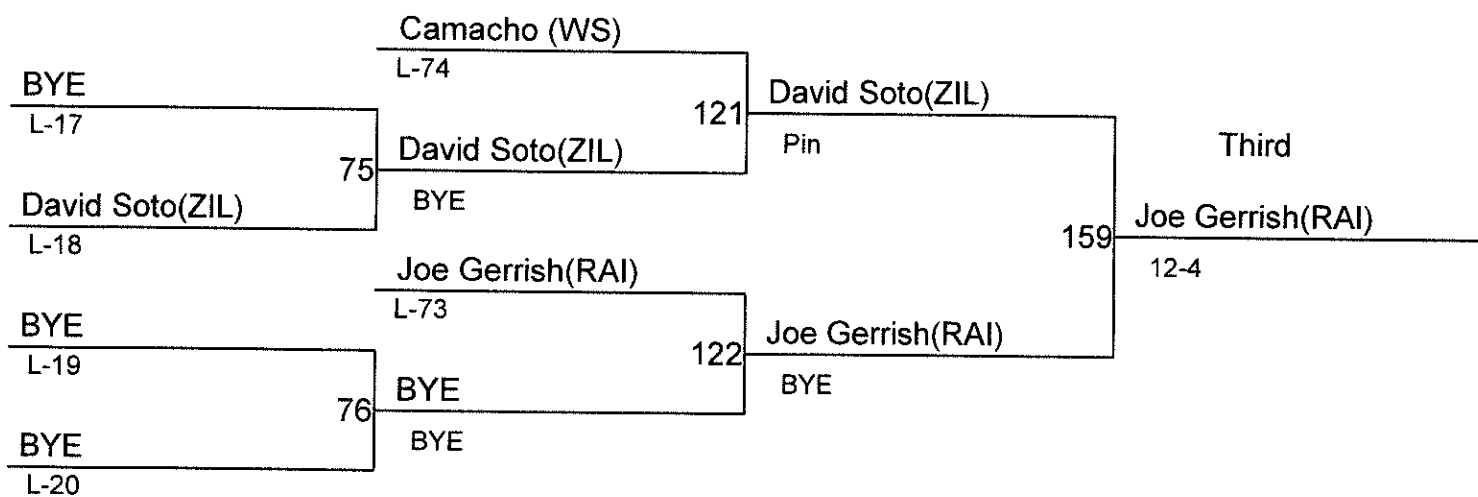

70

71

72

119

120

158

144

## 2018 Mid Valley Mat Classic

Weight Class : 132

1. Jaden Villalobos(SS)
2. Logan Patrick(NV)
3. Joe Gerrish(RAI)
4. David Soto(ZIL)
5. Gabriel Camacho (WS)
6. BYE

**2018 Mid Valley Mat Classic**

**Weight Class : 138**