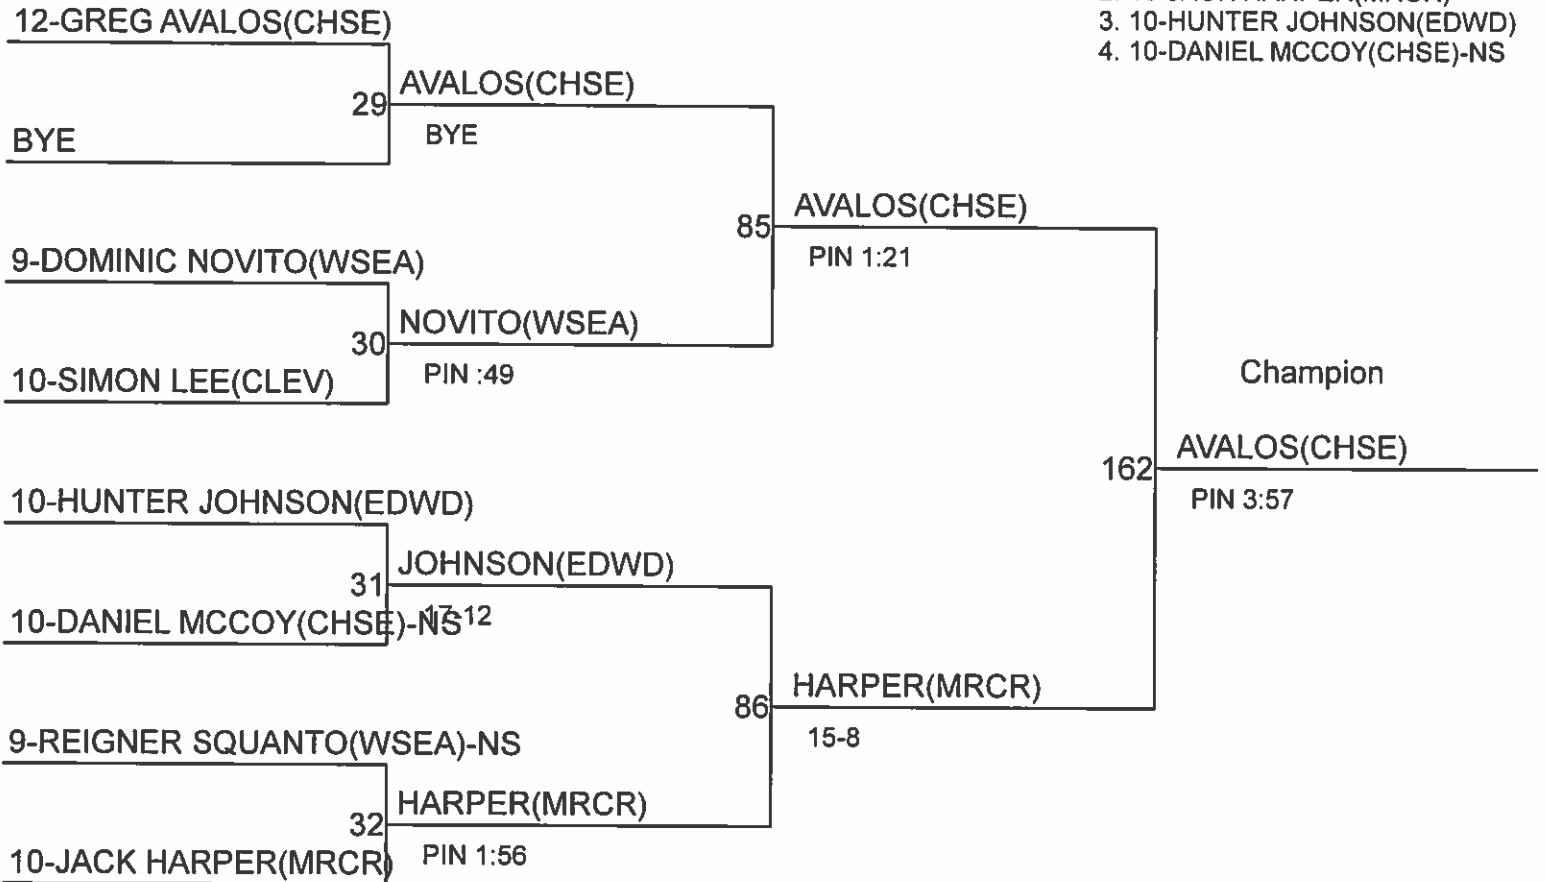

RELENTLESS 3

Weight Class : 152

1. 12-GREG AVALOS(CHSE)
2. 10-JACK HARPER(MRCR)
3. 10-HUNTER JOHNSON(EDWD)
4. 10-DANIEL MCCOY(CHSE)-NS