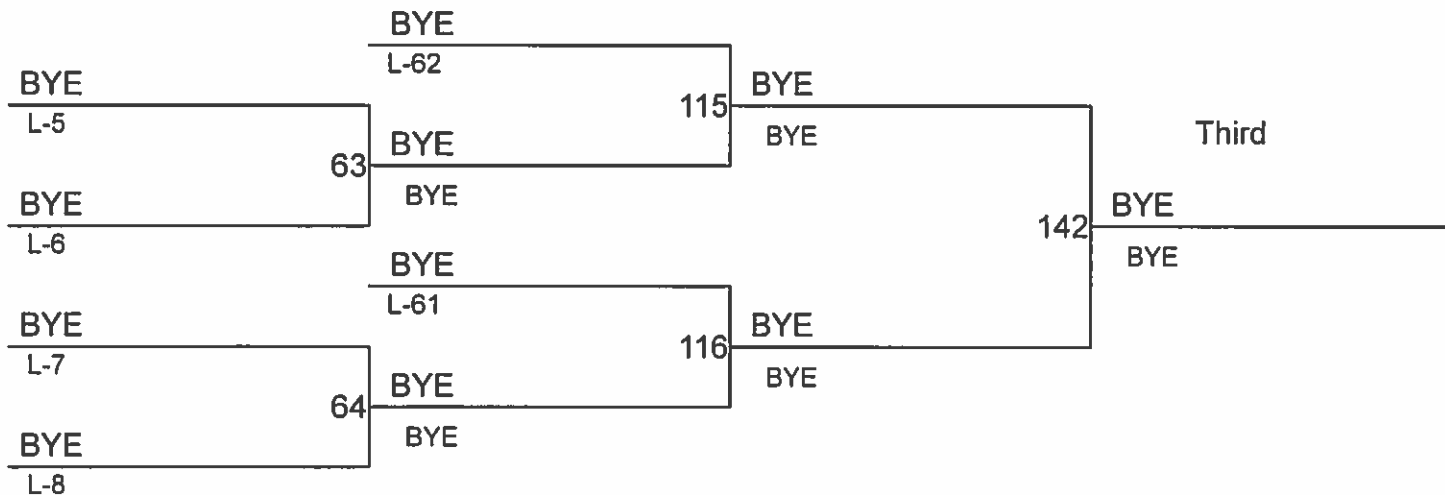

RELENTLESS 3

Weight Class : 113

1. 10-EMMANUEL BOAKYE-ANSAH(EDWD)
2. 11-ELIJAH ADORNO(GARF)
3. BYE
4. BYE

10-EMMANUEL BOAKYE-ANSAH(EDWD)