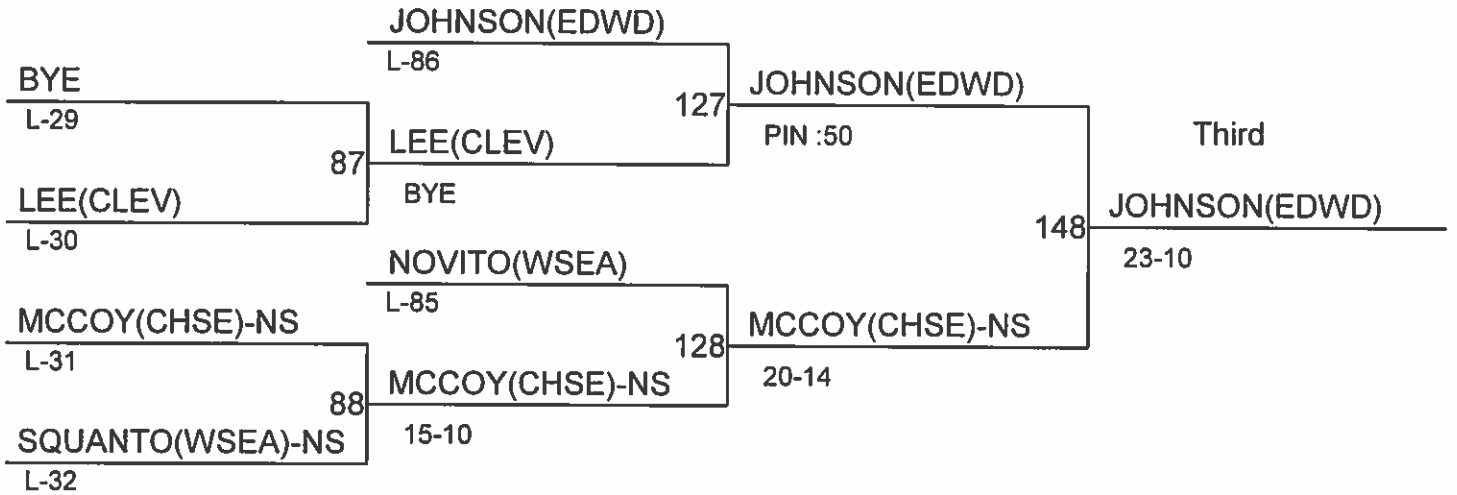

RELENTLESS 3

Weight Class : 152

1. 12-GREG AVALOS(CHSE)
2. 10-JACK HARPER(MRCR)
3. 10-HUNTER JOHNSON(EDWD)
4. 10-DANIEL MCCOY(CHSE)-NS