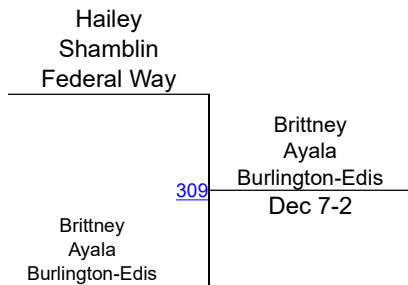

Lady Knights Invitational

Girls JV 157-163

Round 1