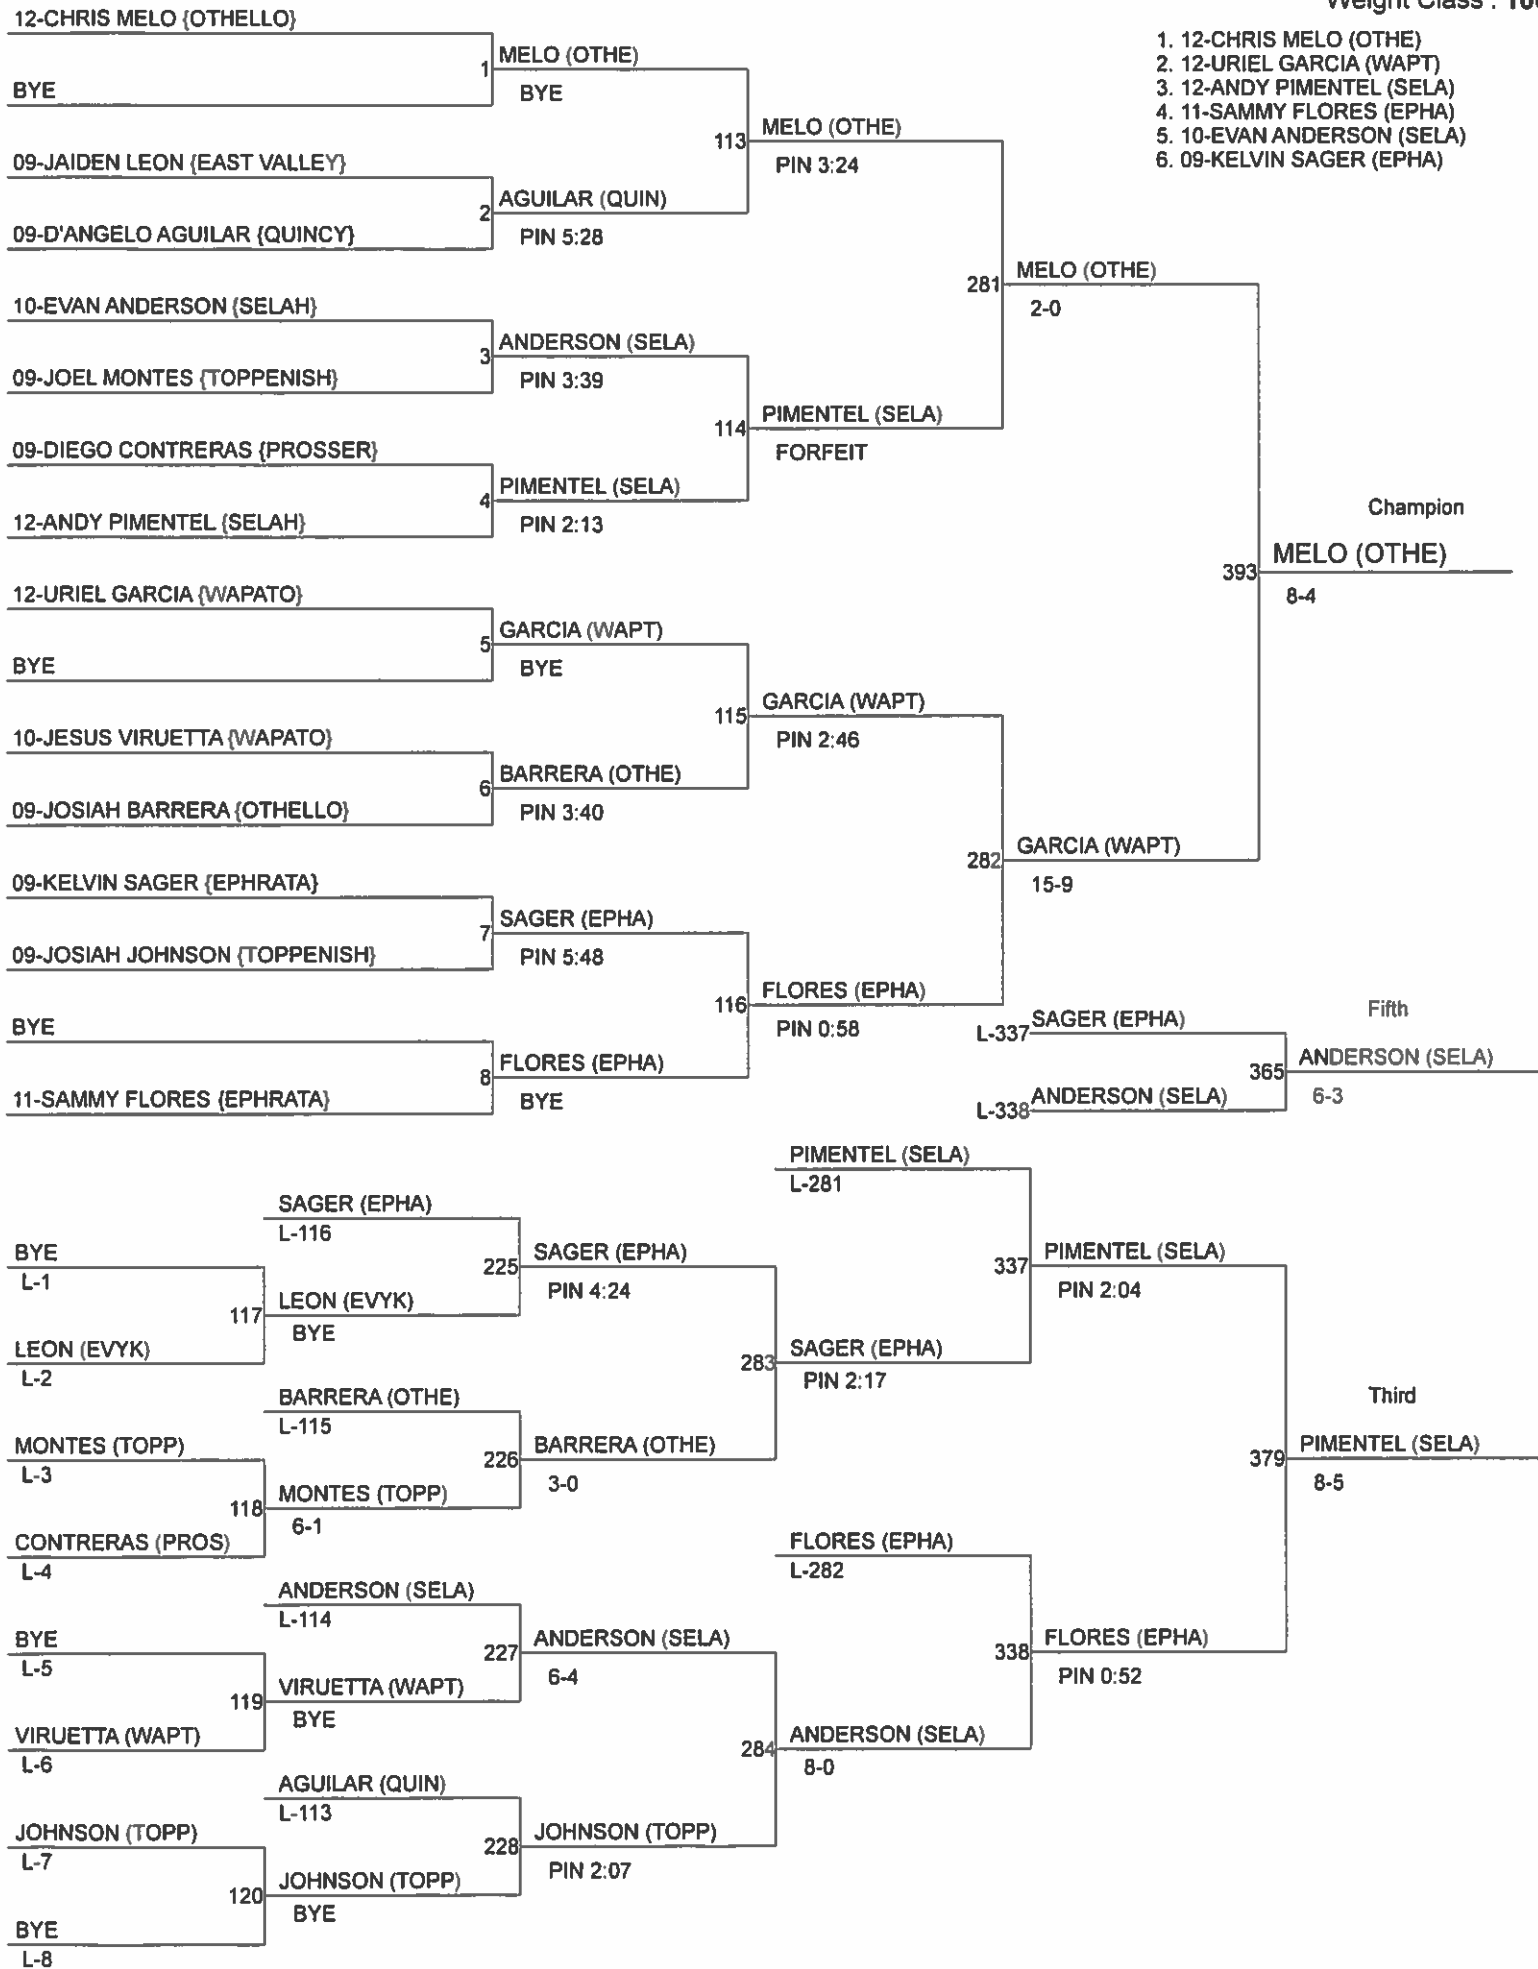

2018 DISTRICT 5/6 WRESTLING CHAMPIONSHIPS

1..TOPPENISH.....	281.5	6..SELAH.....	152
2..OTHELLO.....	259	7..ELLENSBURG.....	126
3..WAPATO.....	242	8..PROSSER.....	104
4..QUINCY.....	176.5	9..EAST VALLEY.....	58
5..EPHRATA.....	156	10..GRANDVIEW.....	19

2018 DISTRICT 5/6 WRESTLING CHAMPIONSHIPS

Weight Class : 106

1. 12-CHRIS MELO (OTHE)
2. 12-URIEL GARCIA (WAPT)
3. 12-ANDY PIMENTEL (SELA)
4. 11-SAMMY FLORES (EPHA)
5. 10-EVAN ANDERSON (SELA)
6. 09-KELVIN SAGER (EPHA)