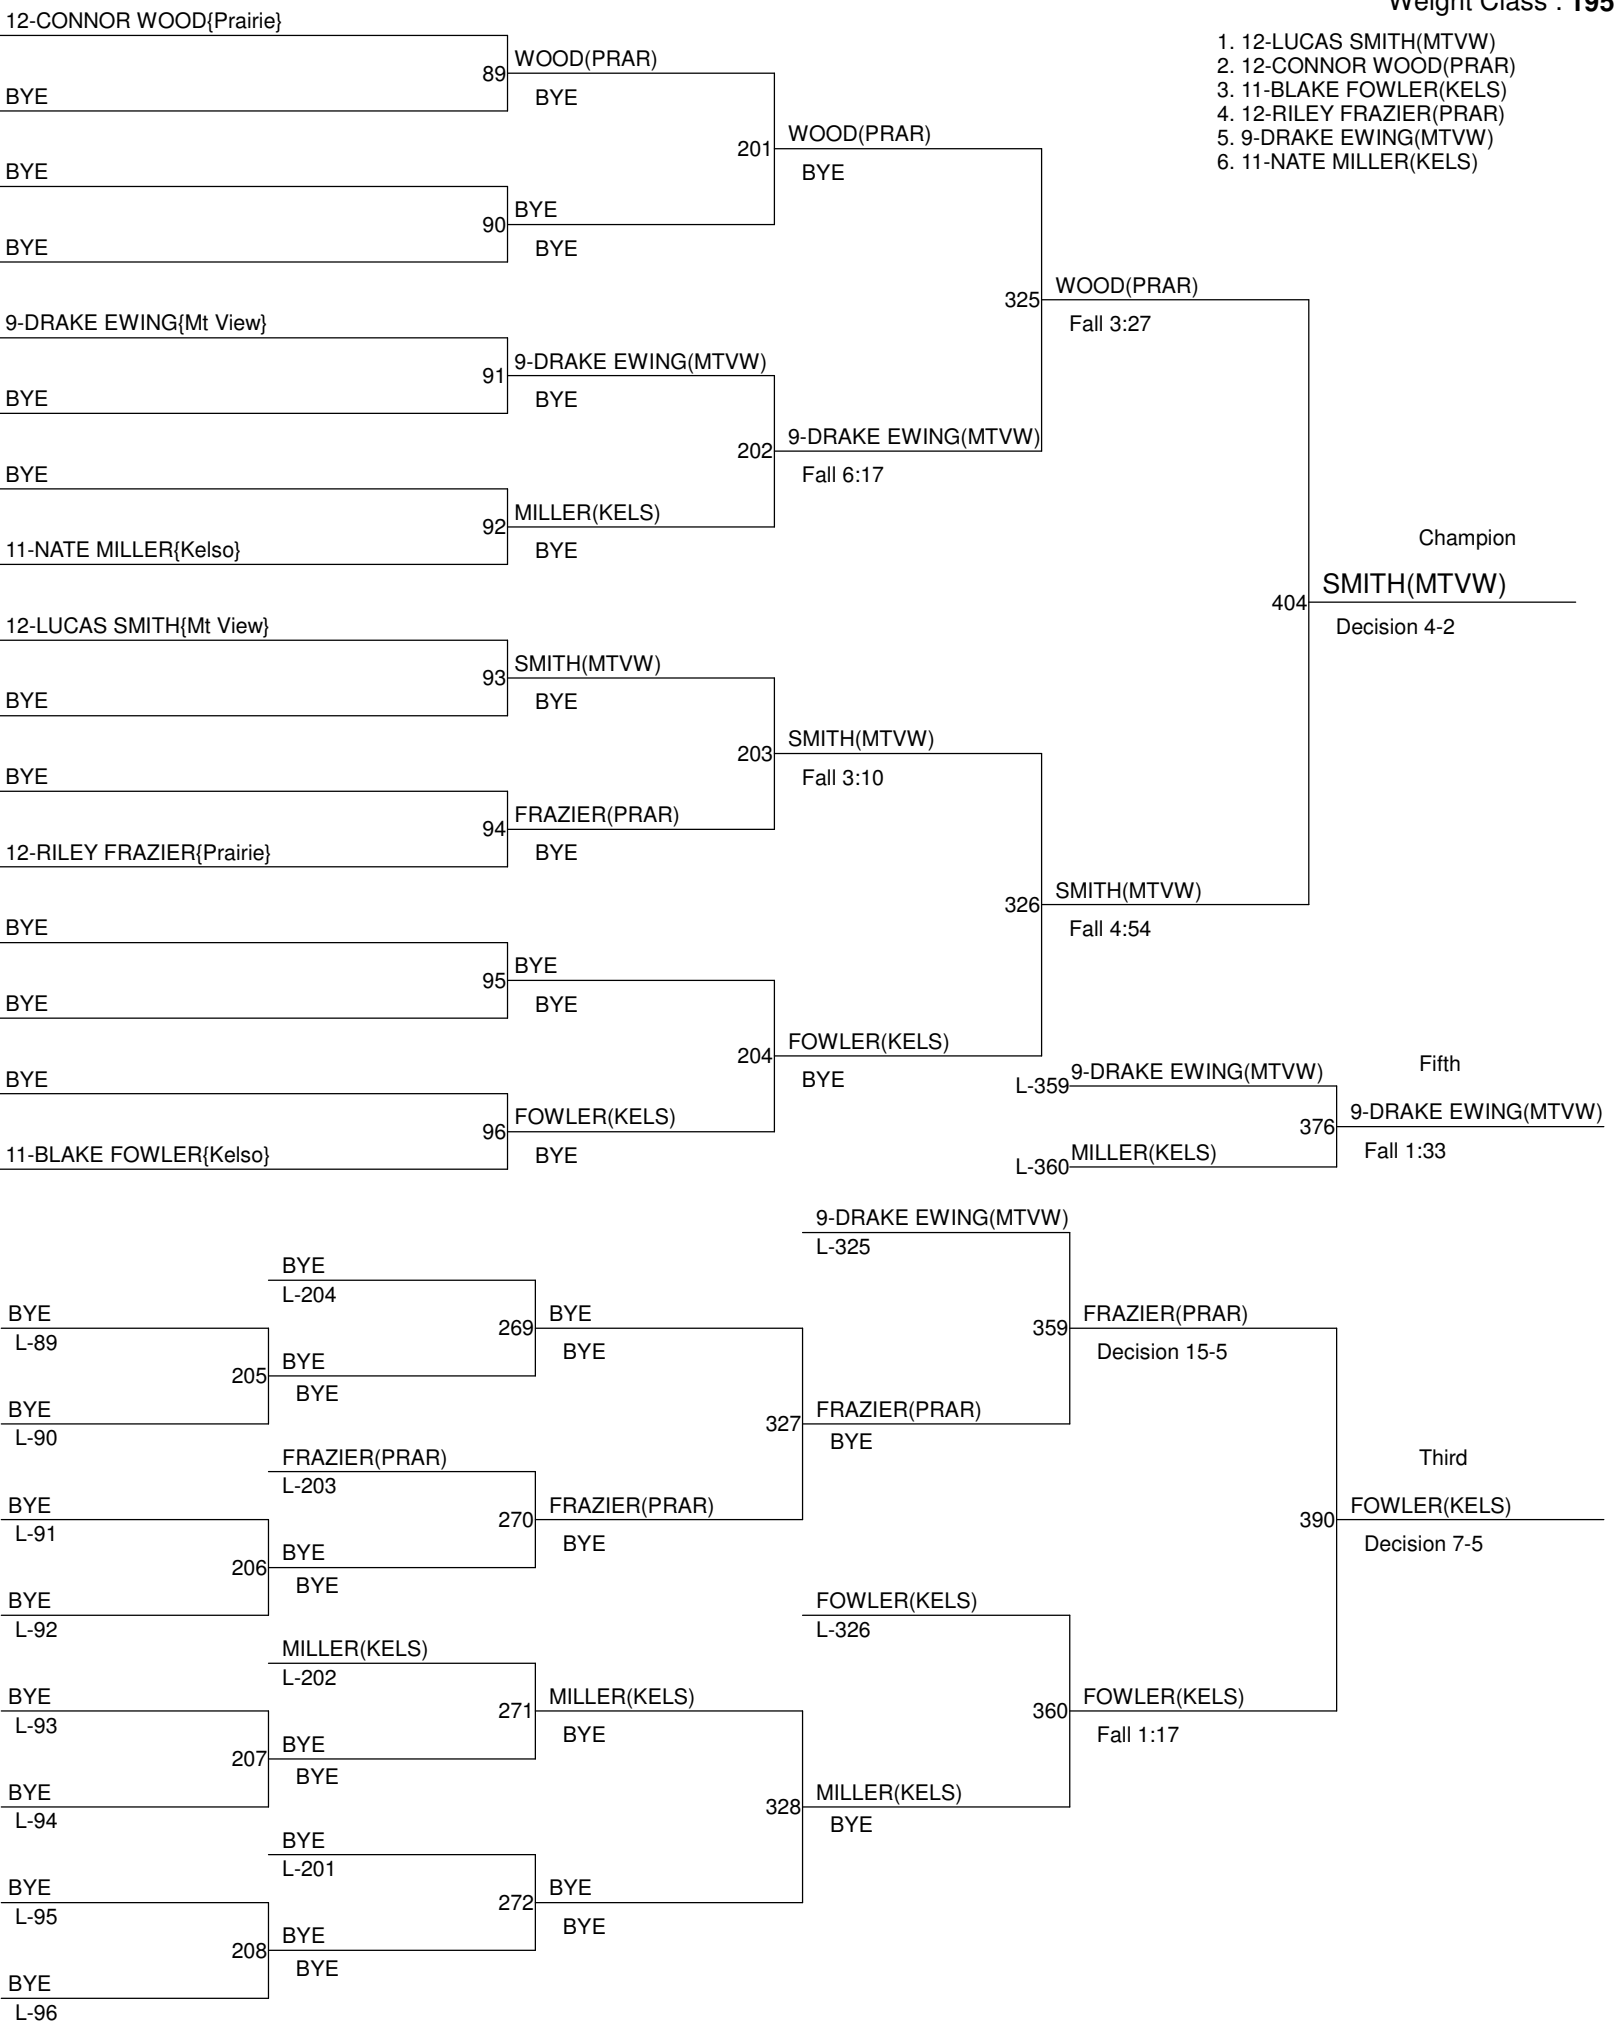

2018 3A GSHL Districts

Weight Class : 182

2018 3A GSHL Districts

Weight Class : **195**

1. 12-LUCAS SMITH(Mt View)
2. 12-CONNOR WOOD(Prairie)
3. 11-BLAKE FOWLER(KELSO)
4. 12-RILEY FRAZIER(Prairie)
5. 9-DRAKE EWING(Mt View)
6. 11-NATE MILLER(KELSO)