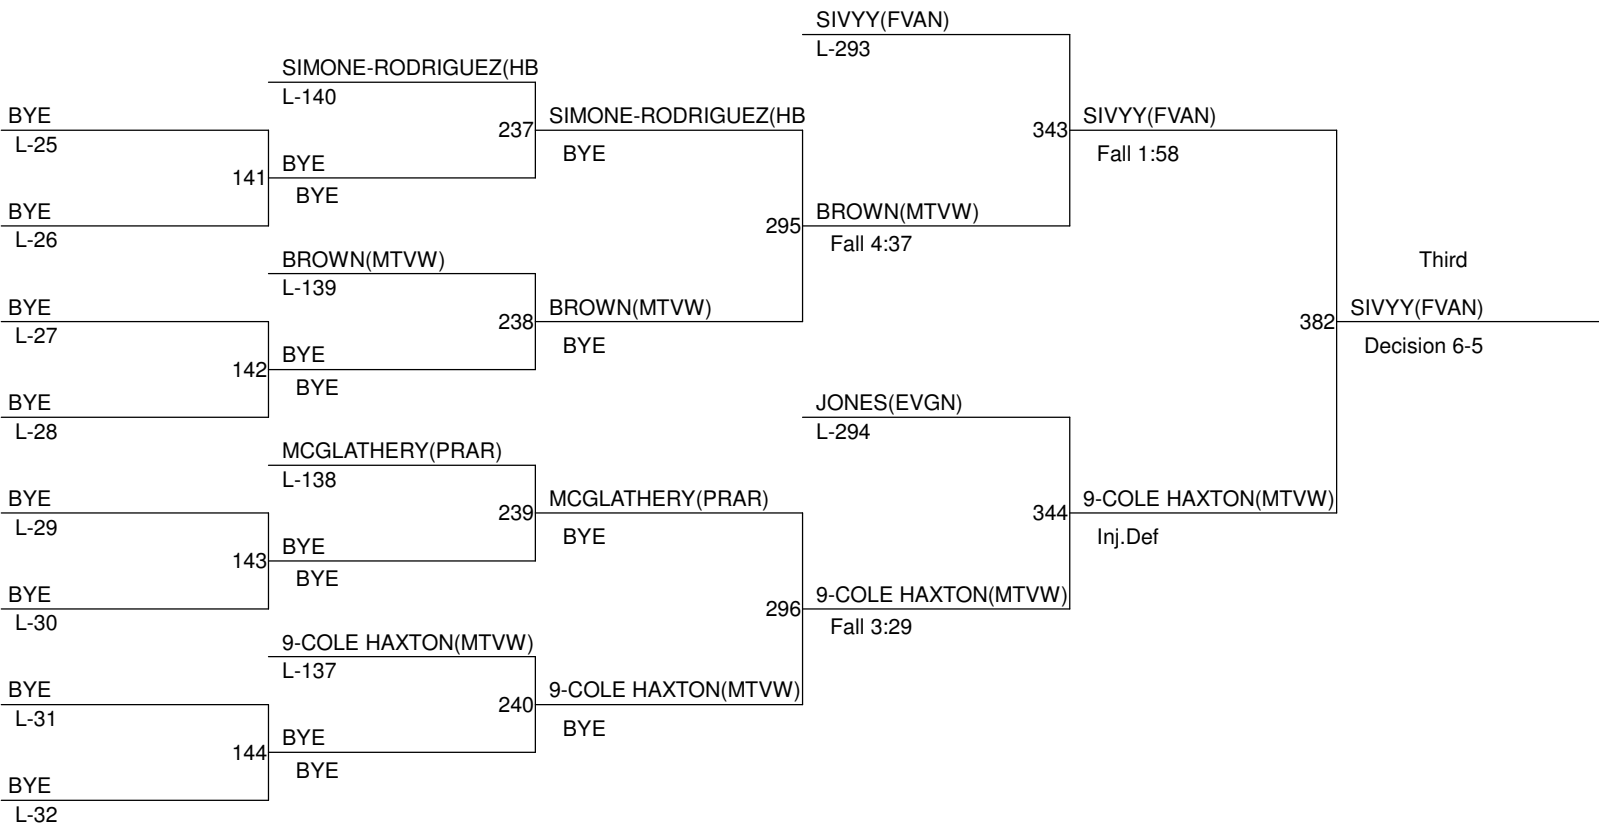

2018 3A GSHL Districts

Weight Class : 106

2018 3A GSHL Districts

Weight Class : **120**

2018 3A GSHL Districts

Weight Class : 126

1. 10-DERICK SOTO(KELS)
2. 11-JOVANI JIMENEZ(KELS)
3. 10-VITALY SIVYY(FVAN)
4. 9-COLE HAXTON(MTVW)
5. 11-TRISTEN BROWN(MTVW)
6. 11-DALTON JONES(EVGN)

2018 3A GSHL Districts

Weight Class : **132**

2018 3A GSHL Districts

Weight Class : 138

1. 12-CHRISTIAN FREUND(Kelso)
2. 12-FRANCISCO FLORES(KELS)
3. 9-KEVON WRIGHT(MTVW)
4. 10-ZACK BROWN(PRAR)
5. 10-ETHAN DANIELS(MTVW)
6. 10-NATE CARLYLE(HBAY)