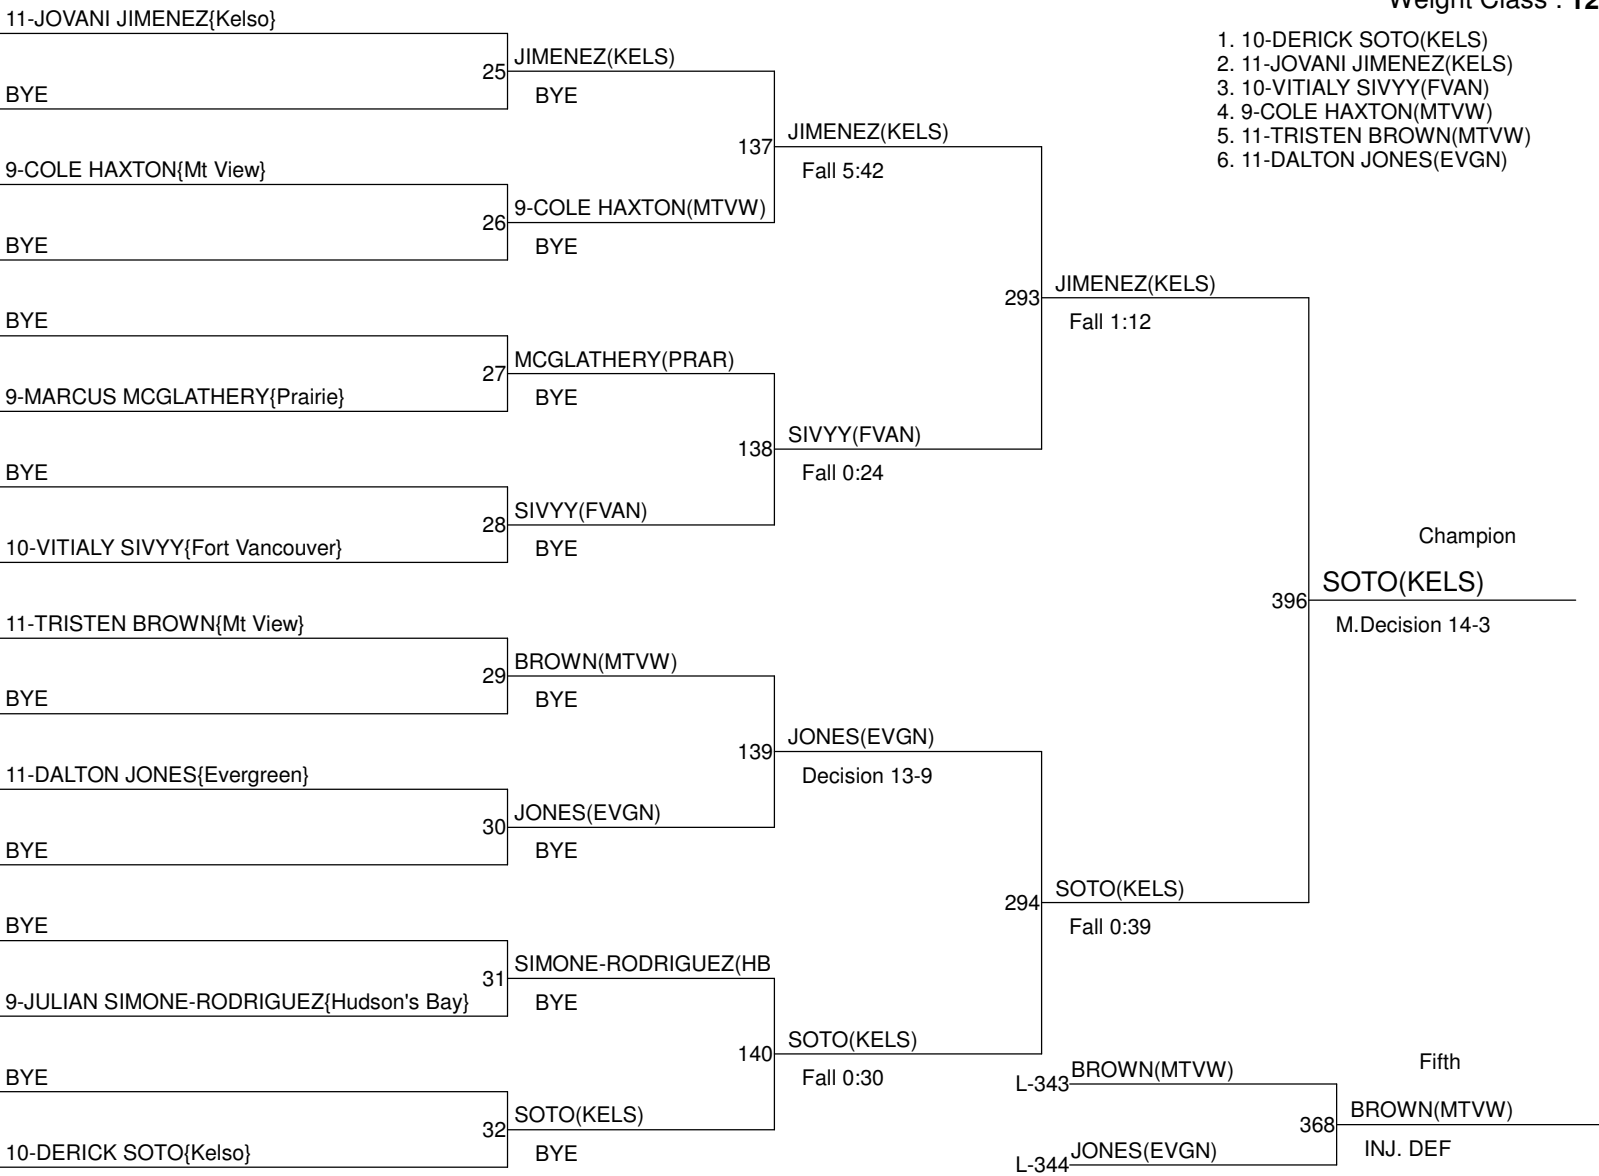

2018 3A GSHL Districts

Weight Class : 106

2018 3A GSHL Districts

Weight Class : **120**

2018 3A GSHL Districts

Weight Class : 126

1. 10-DERICK SOTO(KELS)
2. 11-JOVANI JIMENEZ(KELS)
3. 10-VITALY SIVYY(FVAN)
4. 9-COLE HAXTON(MTVW)
5. 11-TRISTEN BROWN(MTVW)
6. 11-DALTON JONES(EVGN)

2018 3A GSHL Districts

Weight Class : **132**

2018 3A GSHL Districts

Weight Class : 138

1. 12-CHRISTIAN FREUND(Kelso)
2. 12-FRANCISCO FLORES(KELS)
3. 9-KEVON WRIGHT(MTVW)
4. 10-ZACK BROWN(PRAR)
5. 10-ETHAN DANIELS(MTVW)
6. 10-NATE CARLYLE(HBAY)