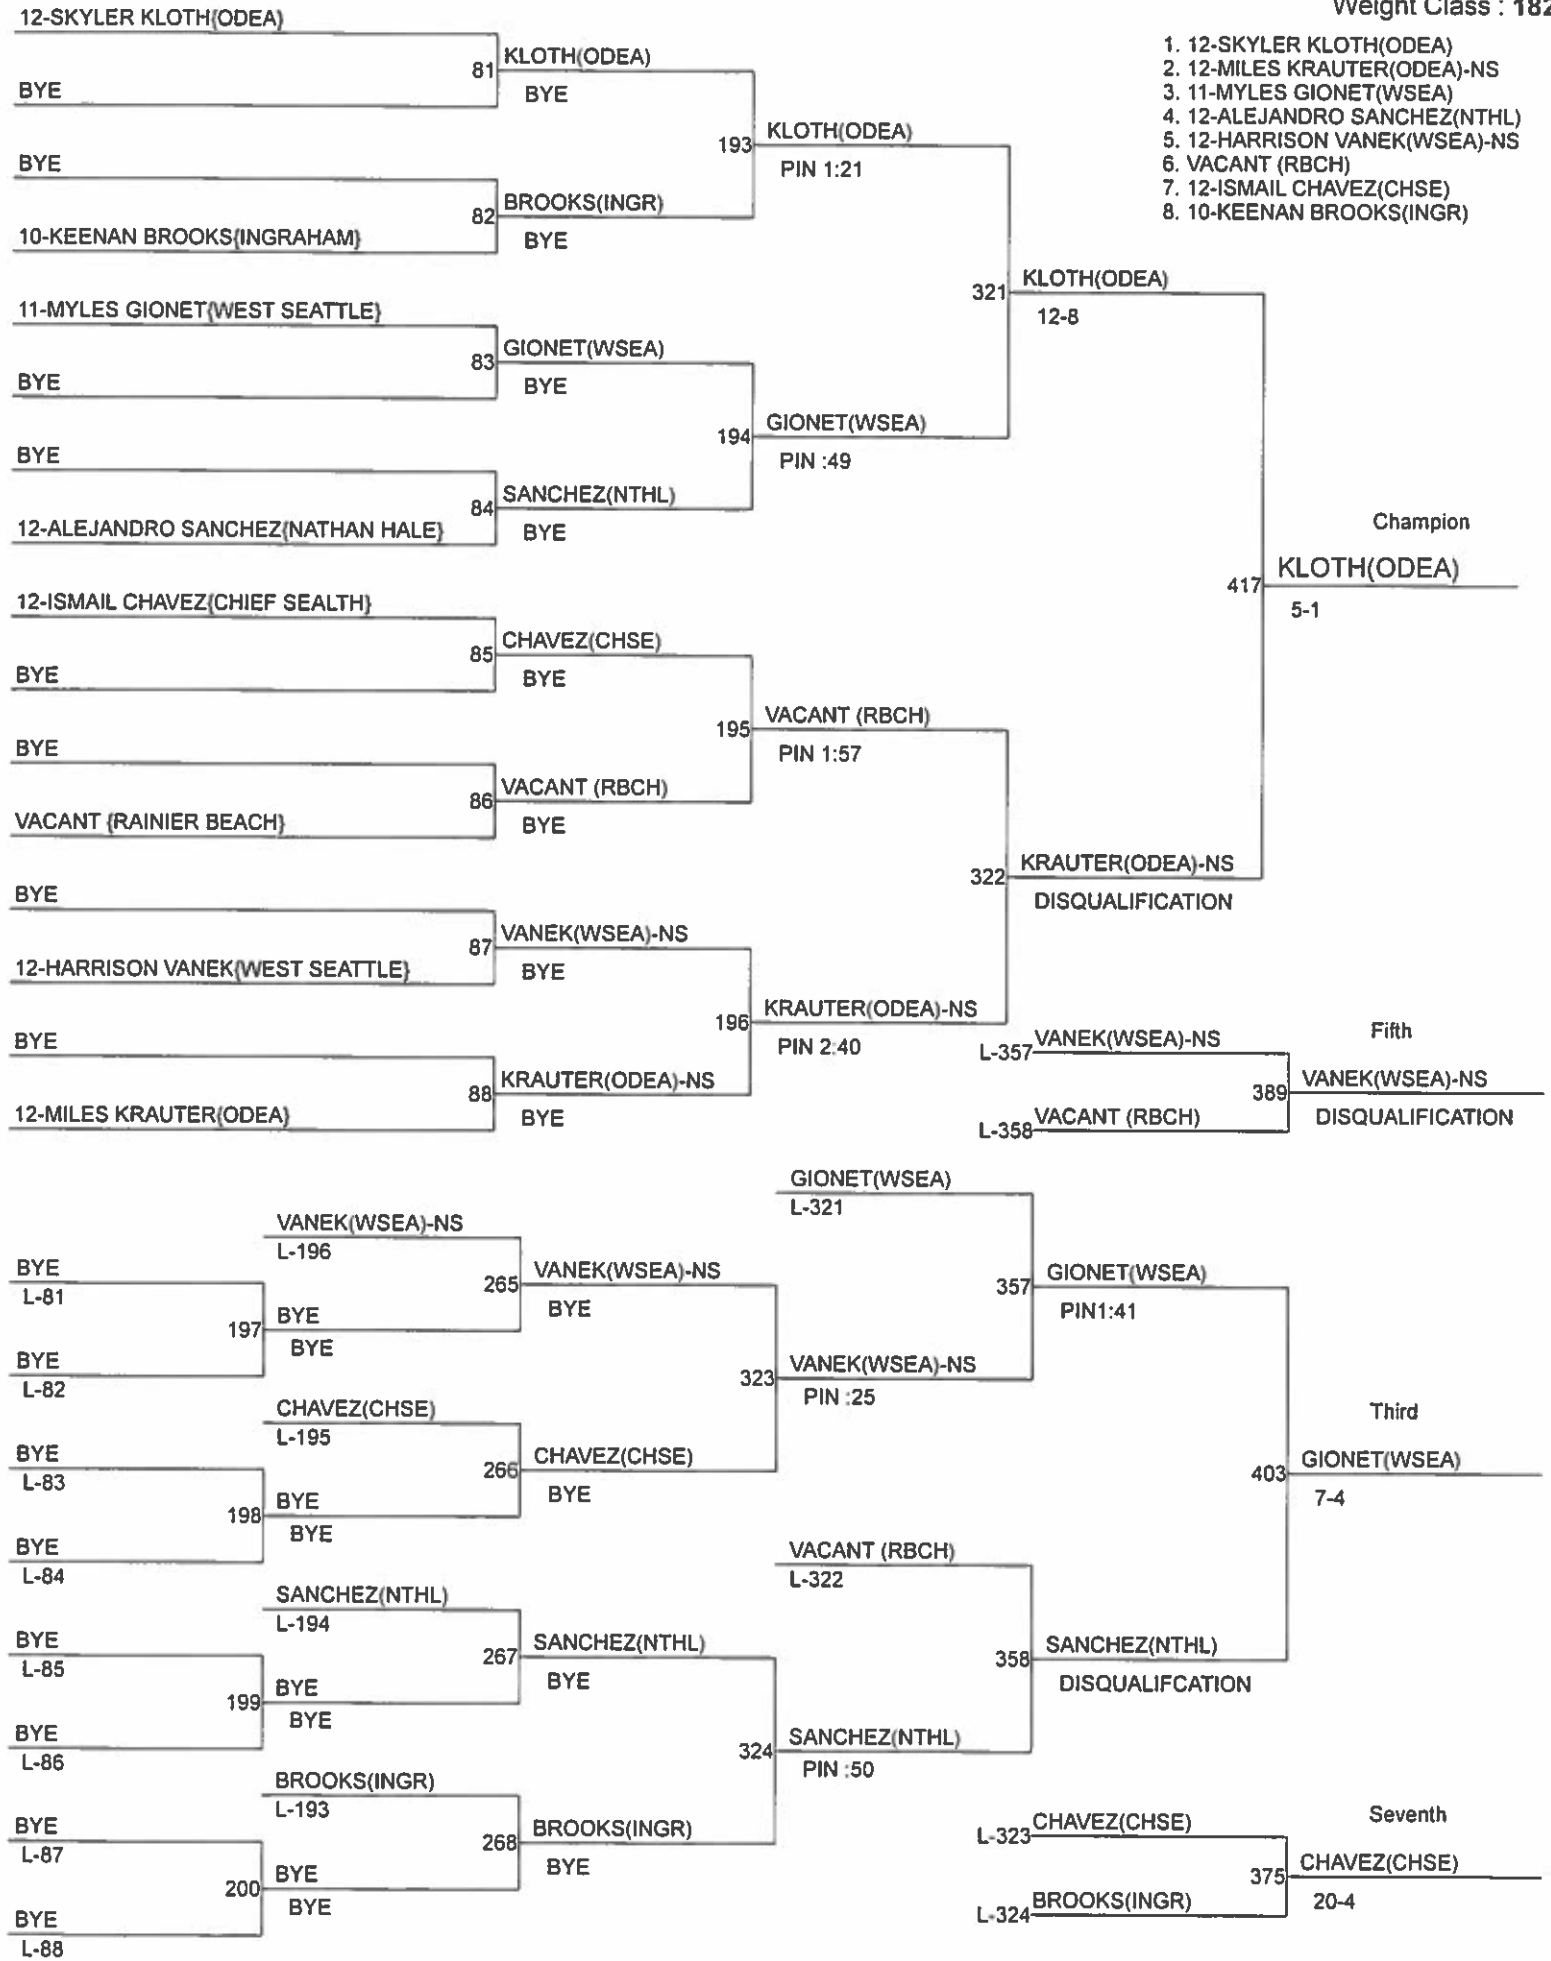

METRO CHAMPIONSHIPS

Weight Class : 182

1. 12-SKYLER KLOTH(ODEA)
2. 12-MILES KRAUTER(ODEA)-NS
3. 11-MYLES GIONET(WSEA)
4. 12-ALEJANDRO SANCHEZ(NTHL)
5. 12-HARRISON VANEK(WSEA)-NS
6. VACANT (RBCH)
7. 12-ISMAIL CHAVEZ(CHSE)
8. 10-KEENAN BROOKS(INGR)