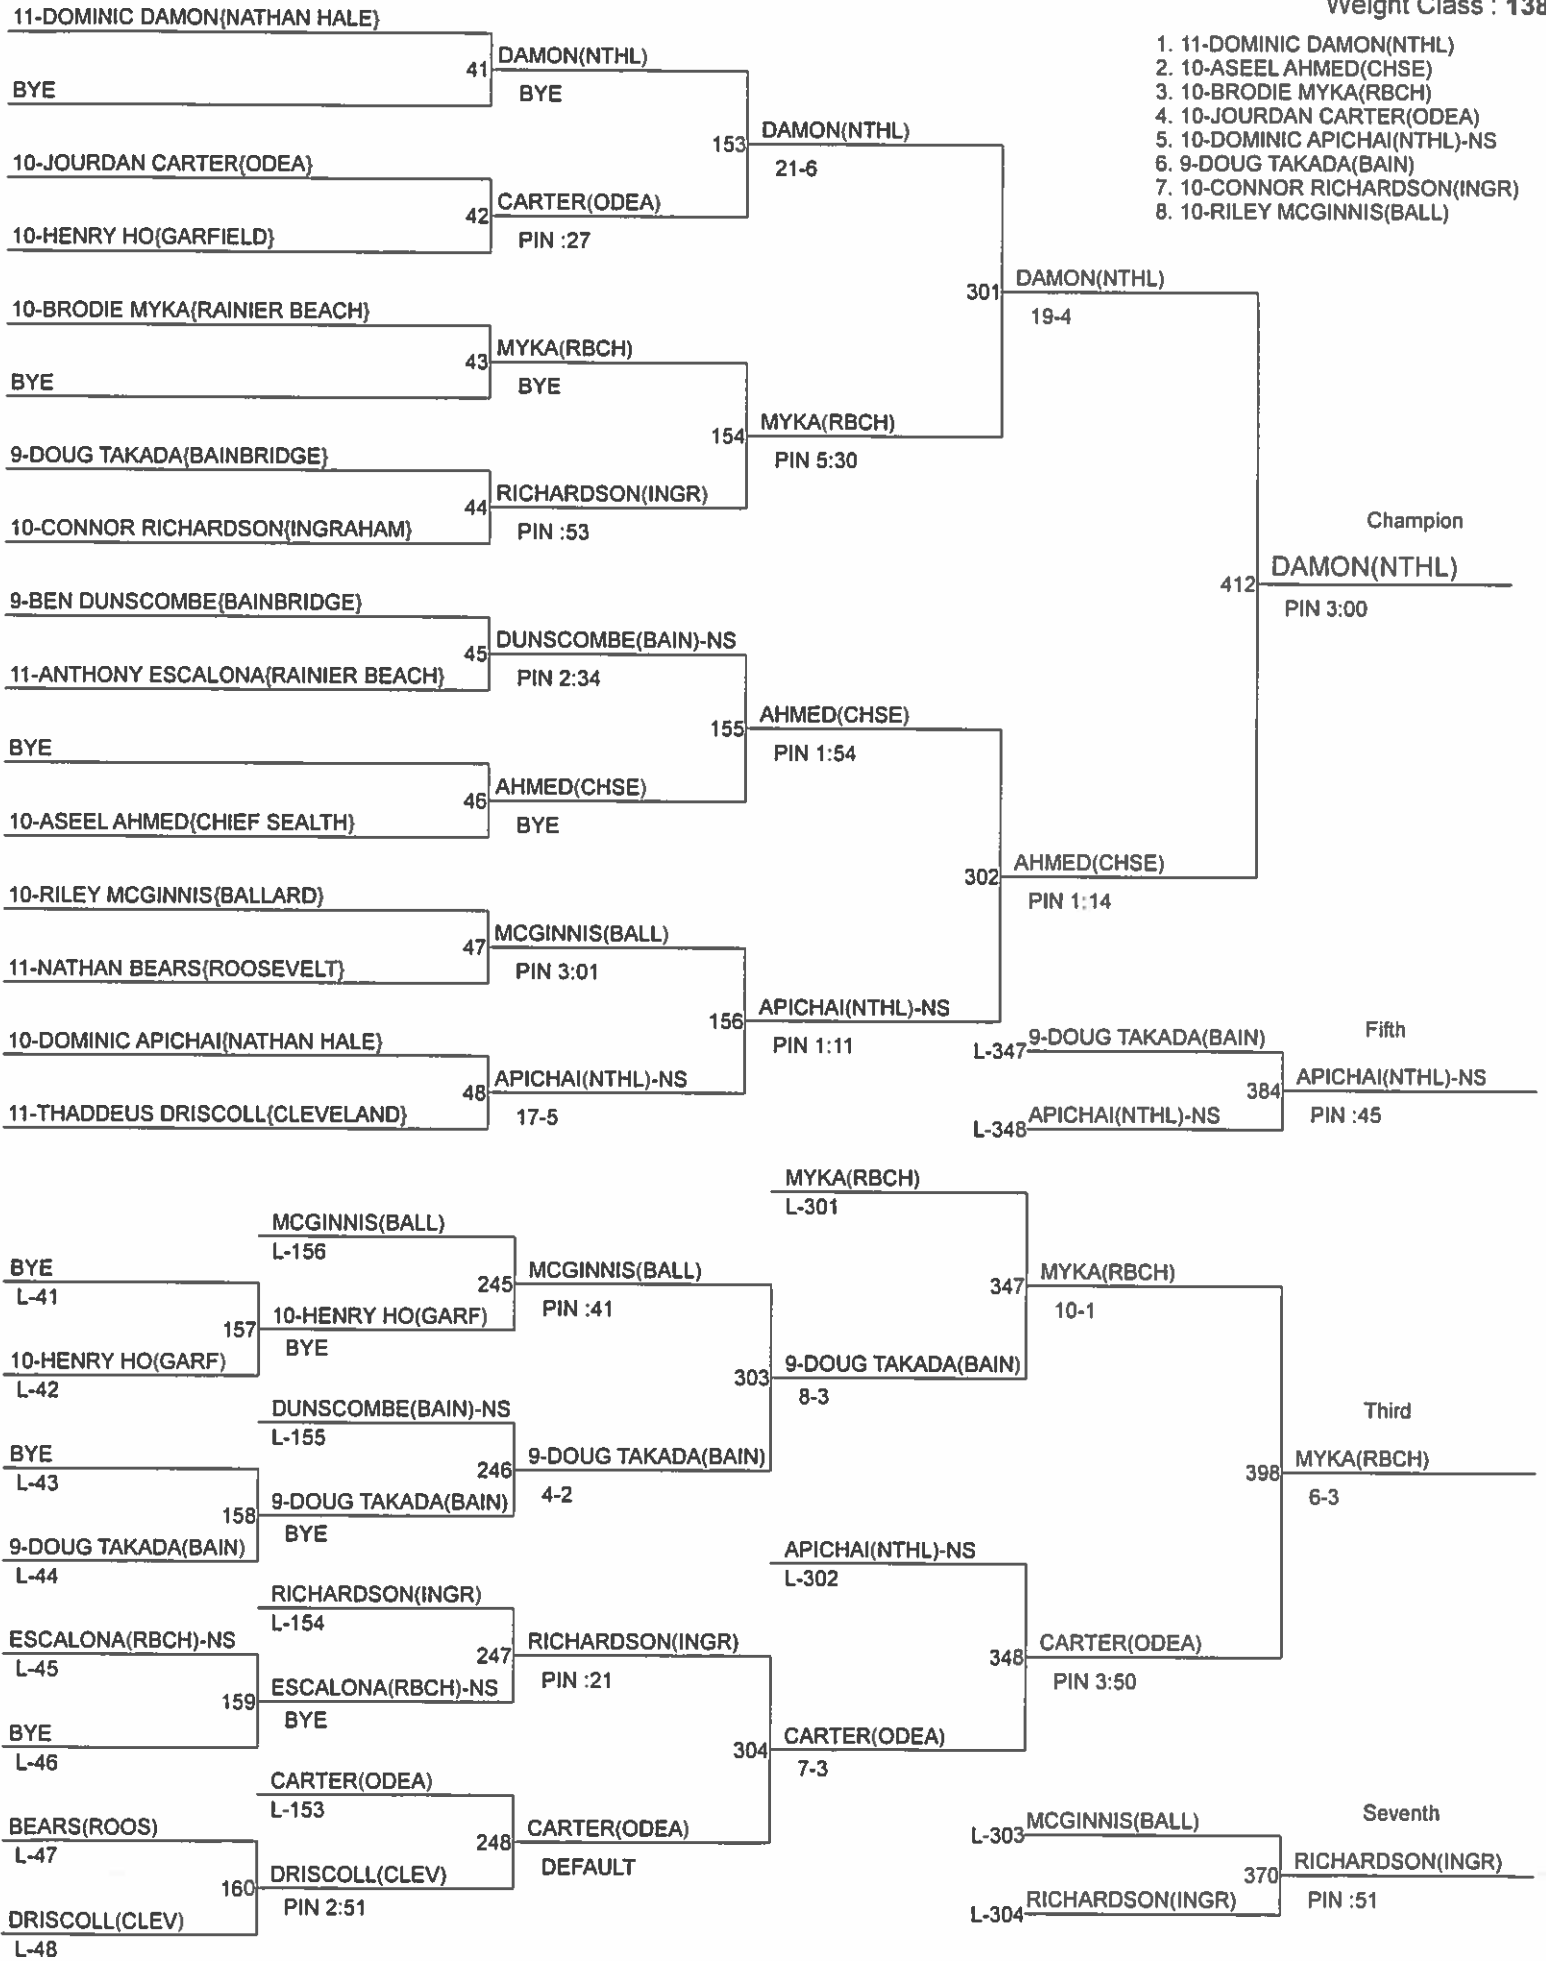

METRO CHAMPIONSHIPS

Weight Class : 138

1. 11-DOMINIC DAMON(NTHL)
2. 10-ASEEL AHMED(CHSE)
3. 10-BRODIE MYKA(RBCH)
4. 10-JOURDAN CARTER(ODEA)
5. 10-DOMINIC APICHAJ(NTHL)-NS
6. 9-DOUG TAKADA(BAIN)
7. 10-CONNOR RICHARDSON(INGR)
8. 10-RILEY MCGINNIS(BALL)