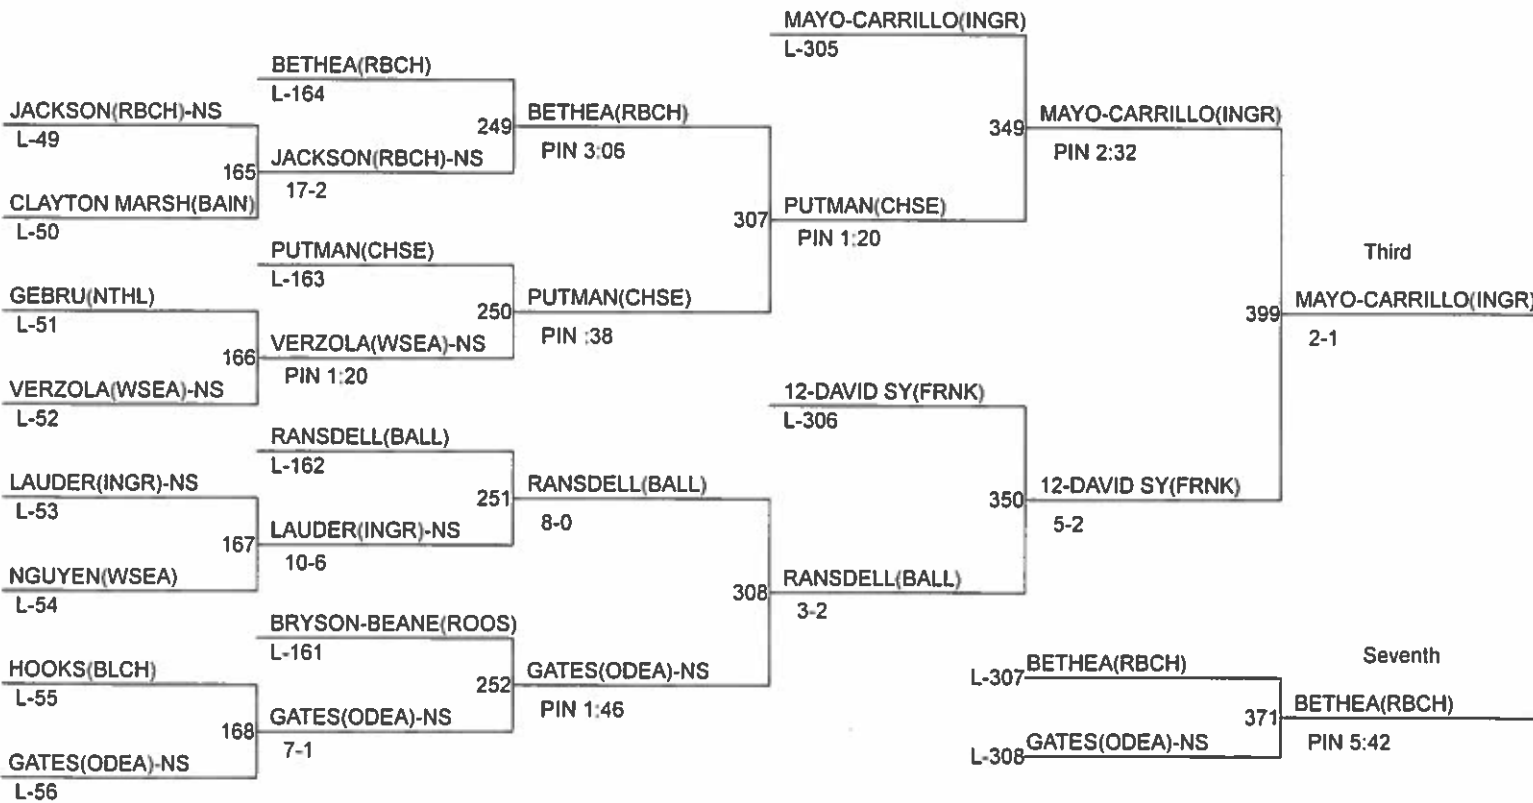

METRO CHAMPIONSHIPS

Weight Class : 145

1. 12-DUSTIN JOHNSON(ECAT)
2. 12-NATE BALINBIN(ODEA)
3. 11-SIMION MAYO-CARRILLO(INGR)
4. 12-DAVID SY(FRNK)
5. 11-CHAMP PUTMAN(CHSE)
6. 10-ROC RANDELL(BALL)
7. 11-MIKE BETHEA(RBCH)
8. 10-DEVIN GATES(ODEA)-NS