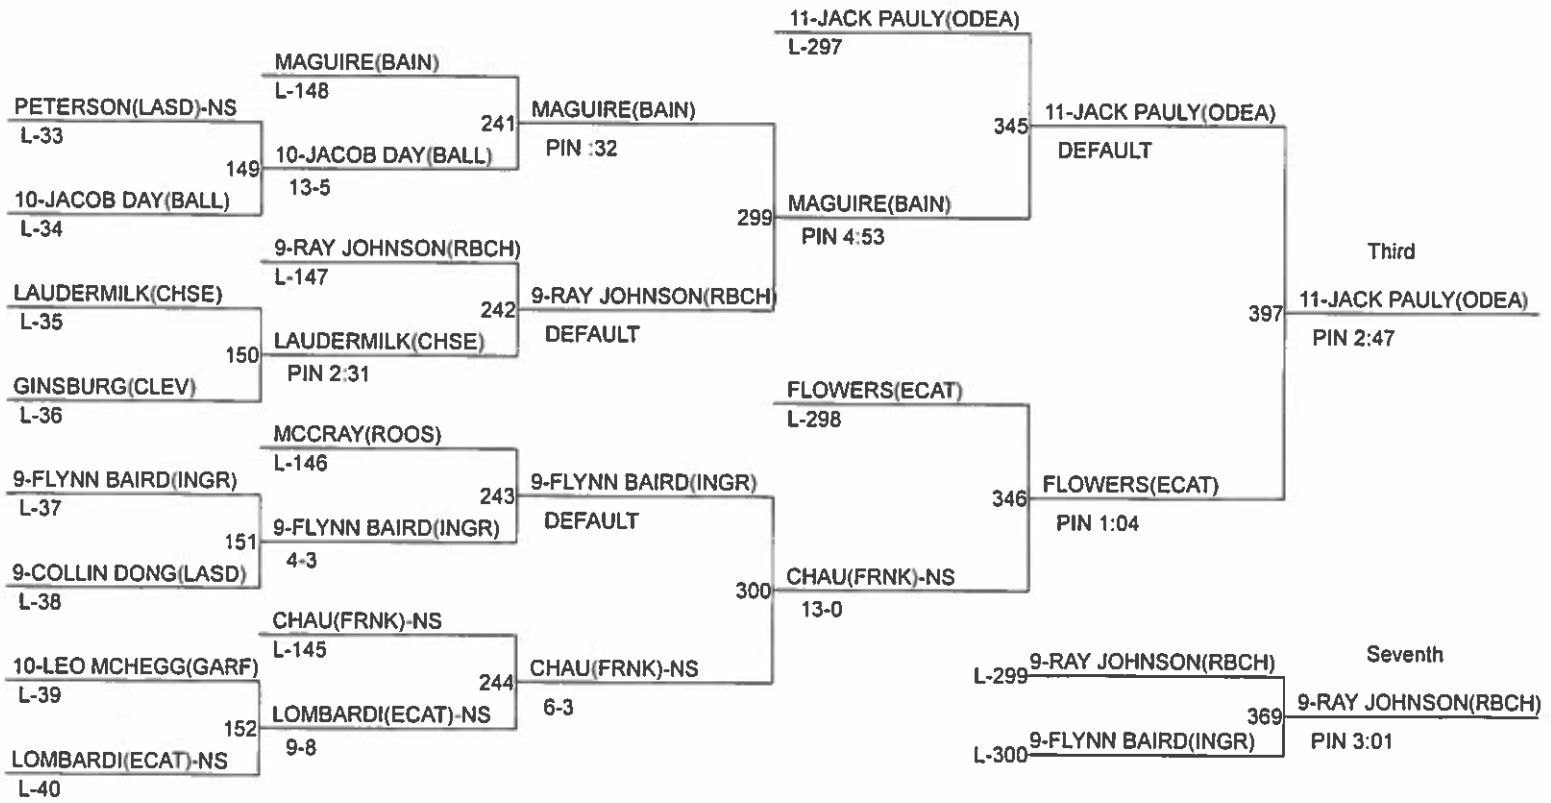

METRO CHAMPIONSHIPS

Weight Class : 132

1. 12-ZACHARIAH GOMEZ(BLCH)
2. 11-LUKE HAUSER(FRNK)
3. 11-JACK PAULY(ODEA)
4. 12-JARRED FLOWERS(ECAT)
5. 12-TONY CHAU(FRNK)-NS
6. 11-OLEG MAGUIRE(BAIN)
7. 9-RAY JOHNSON(RBCH)
8. 9-FLYNN BAIRD(INGR)