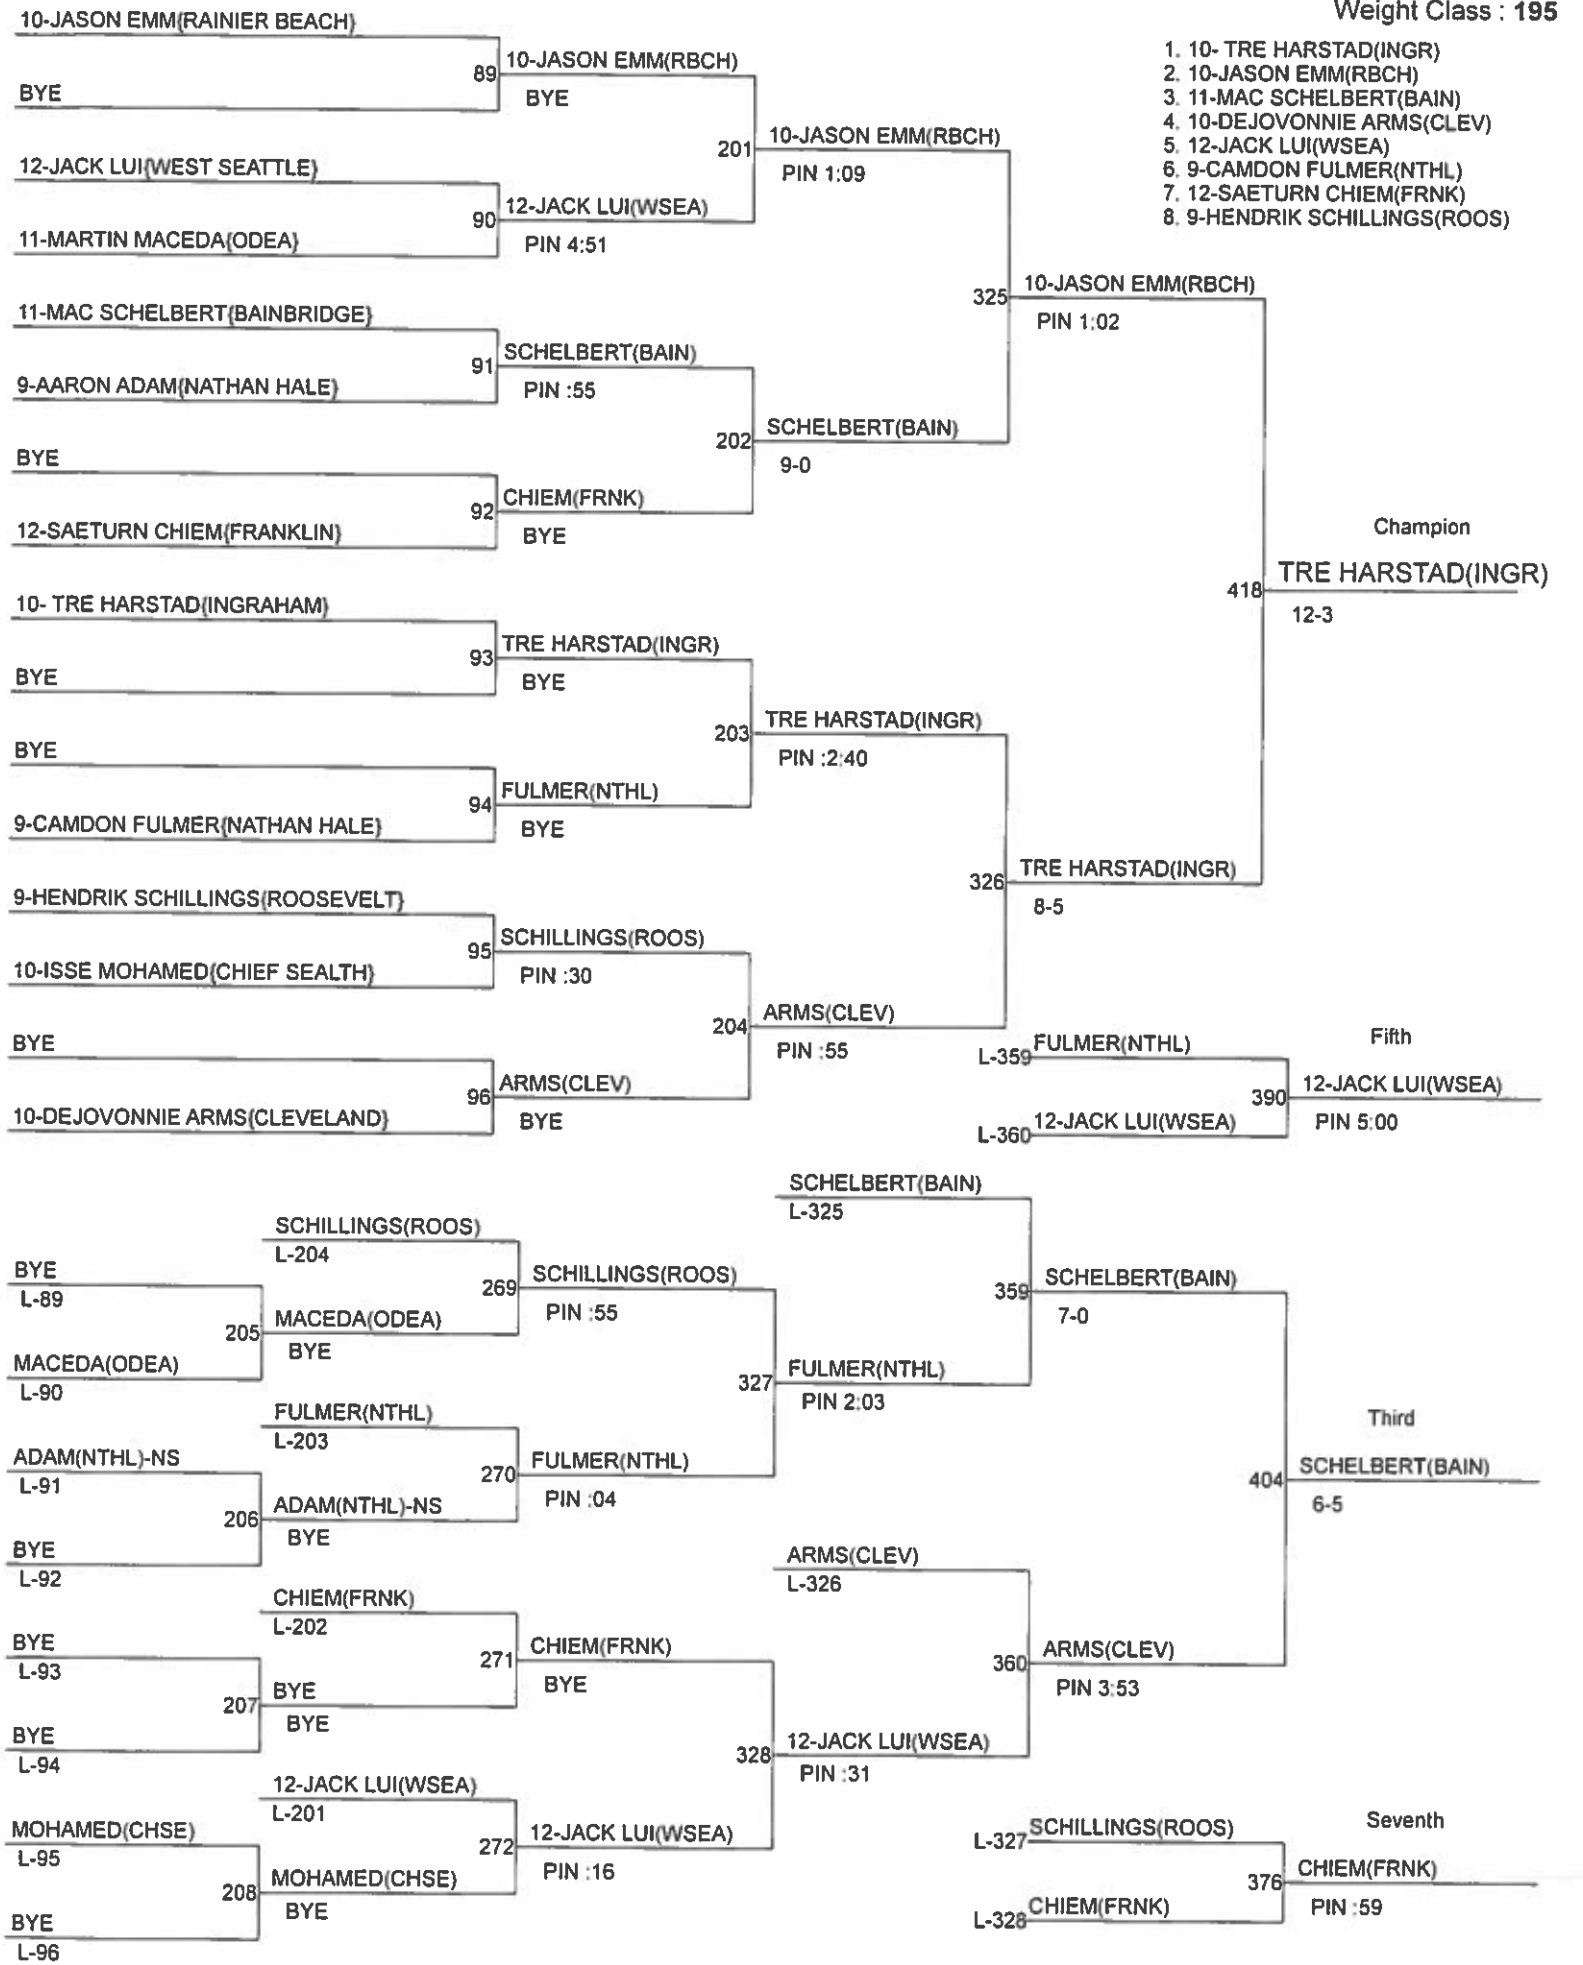

METRO CHAMPIONSHIPS

Weight Class : 195

1. 10- TRE HARSTAD(INGR)
2. 10-JASON EMM(RBCH)
3. 11-MAC SCHELBERT(BAIN)
4. 10-DEJOVONNIE ARMS(CLEV)
5. 12-JACK LUI(WSEA)
6. 9-CAMDON FULMER(NTHL)
7. 12-SAETURN CHIEM(FRNK)
8. 9-HENDRIK SCHILLINGS(ROOS)