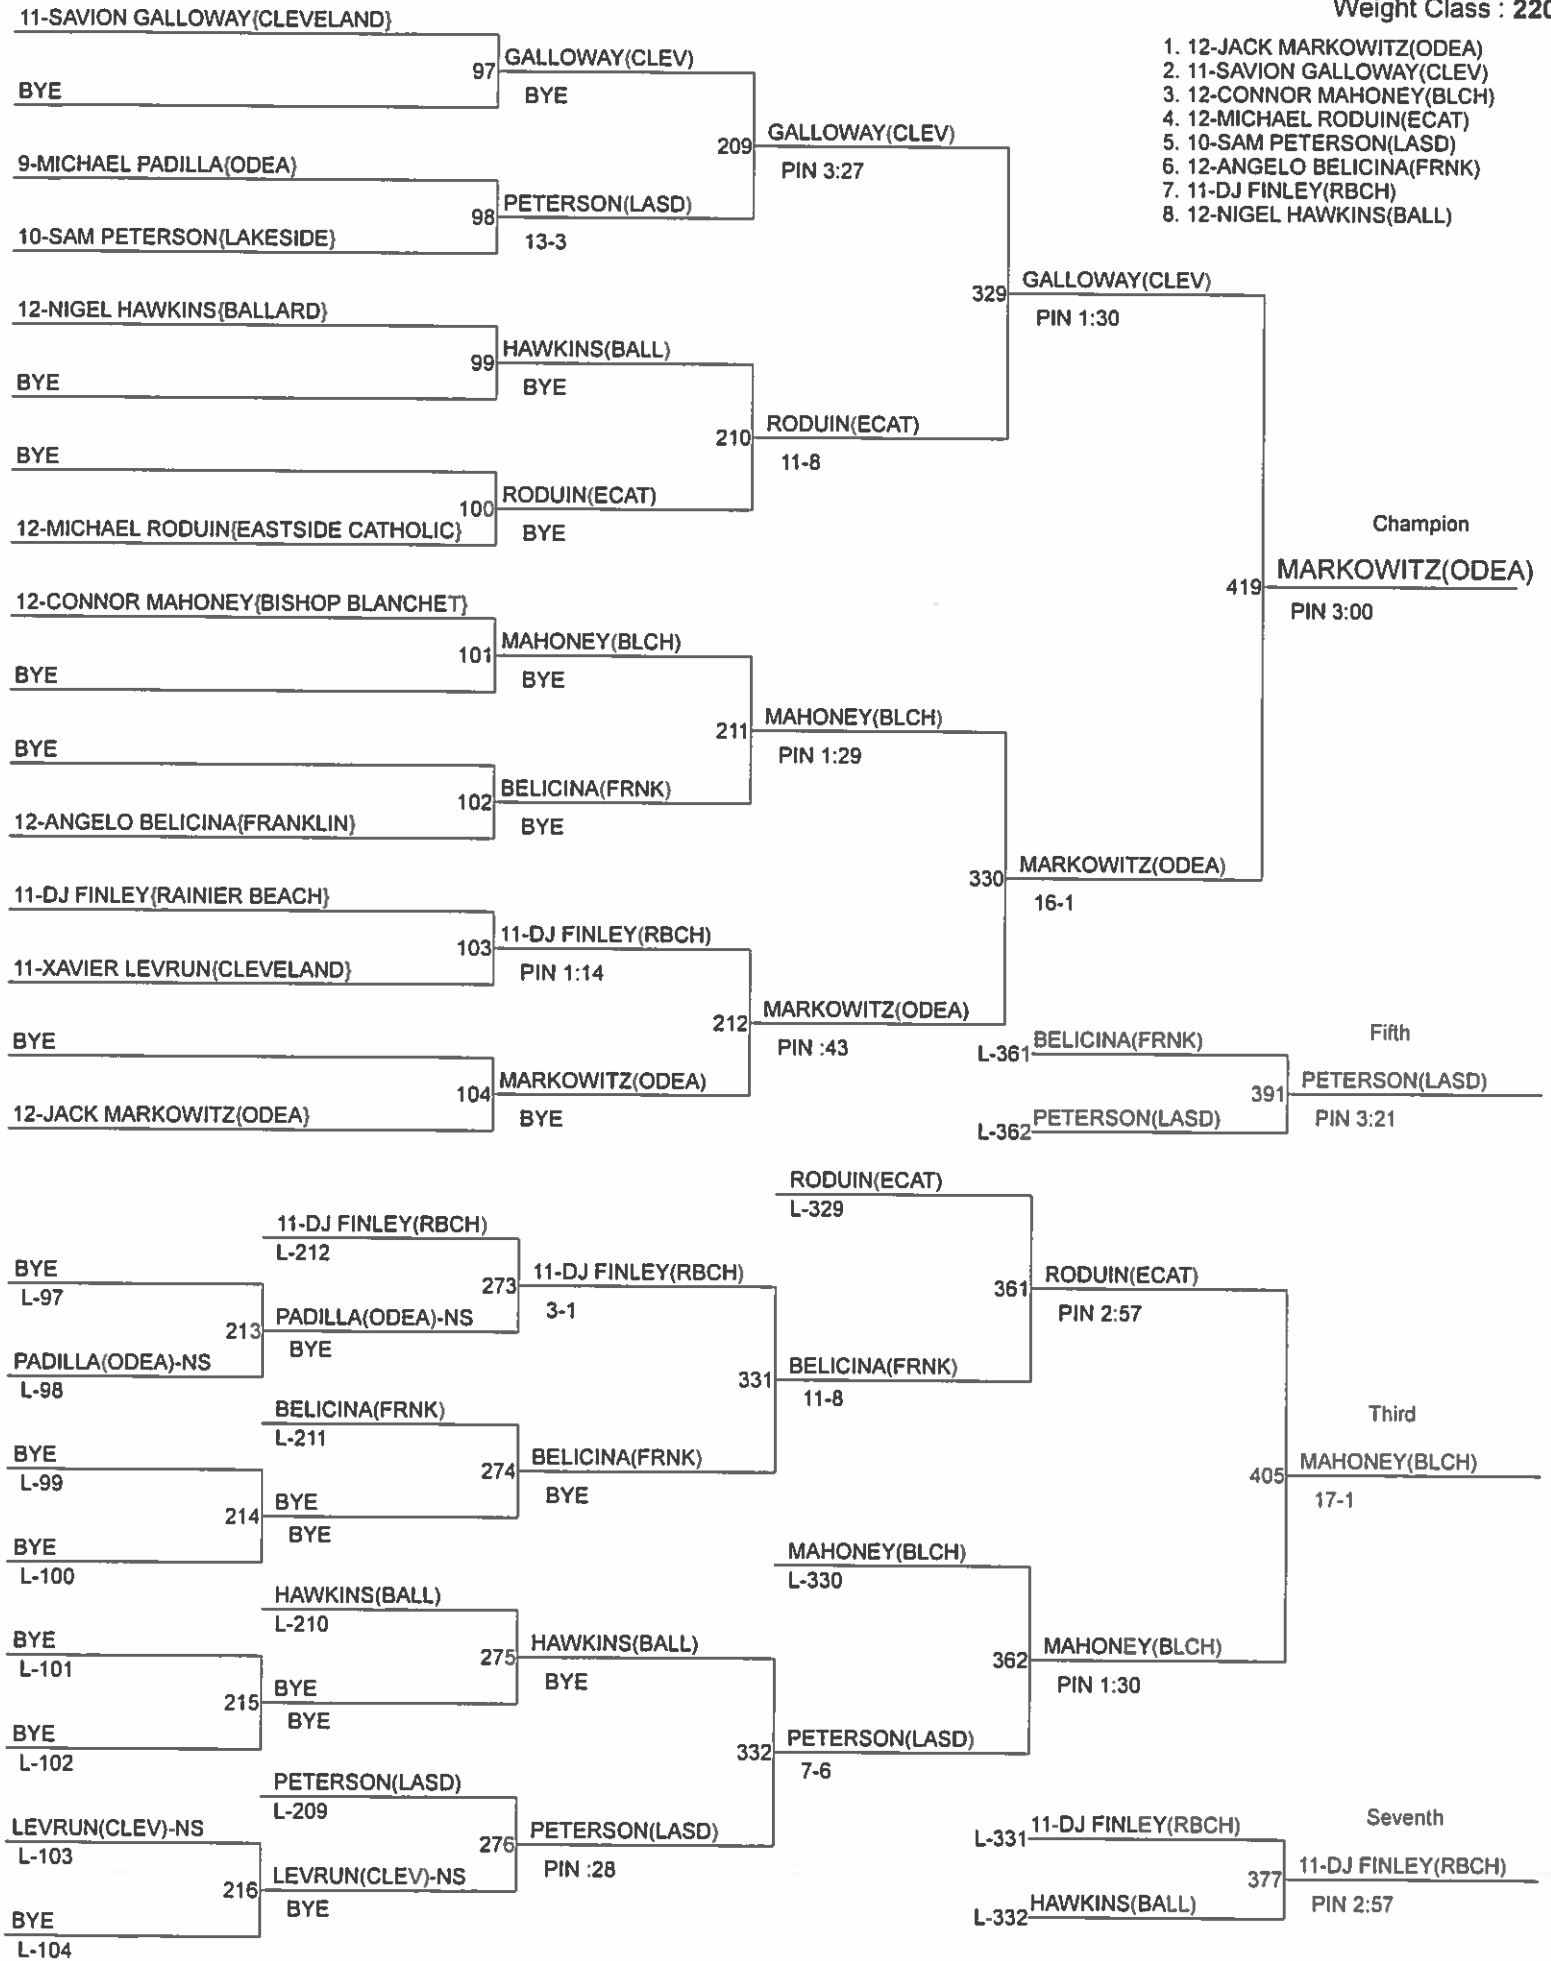

METRO CHAMPIONSHIPS

Weight Class : 220

1. 12-JACK MARKOWITZ(ODEA)
2. 11-SAVION GALLOWAY(CLEV)
3. 12-CONNOR MAHONEY(BLCH)
4. 12-MICHAEL RODUIN(ECAT)
5. 10-SAM PETERSON(LASD)
6. 12-ANGELO BELICINA(FRNK)
7. 11-DJ FINLEY(RBCH)
8. 12-NIGEL HAWKINS(BALL)