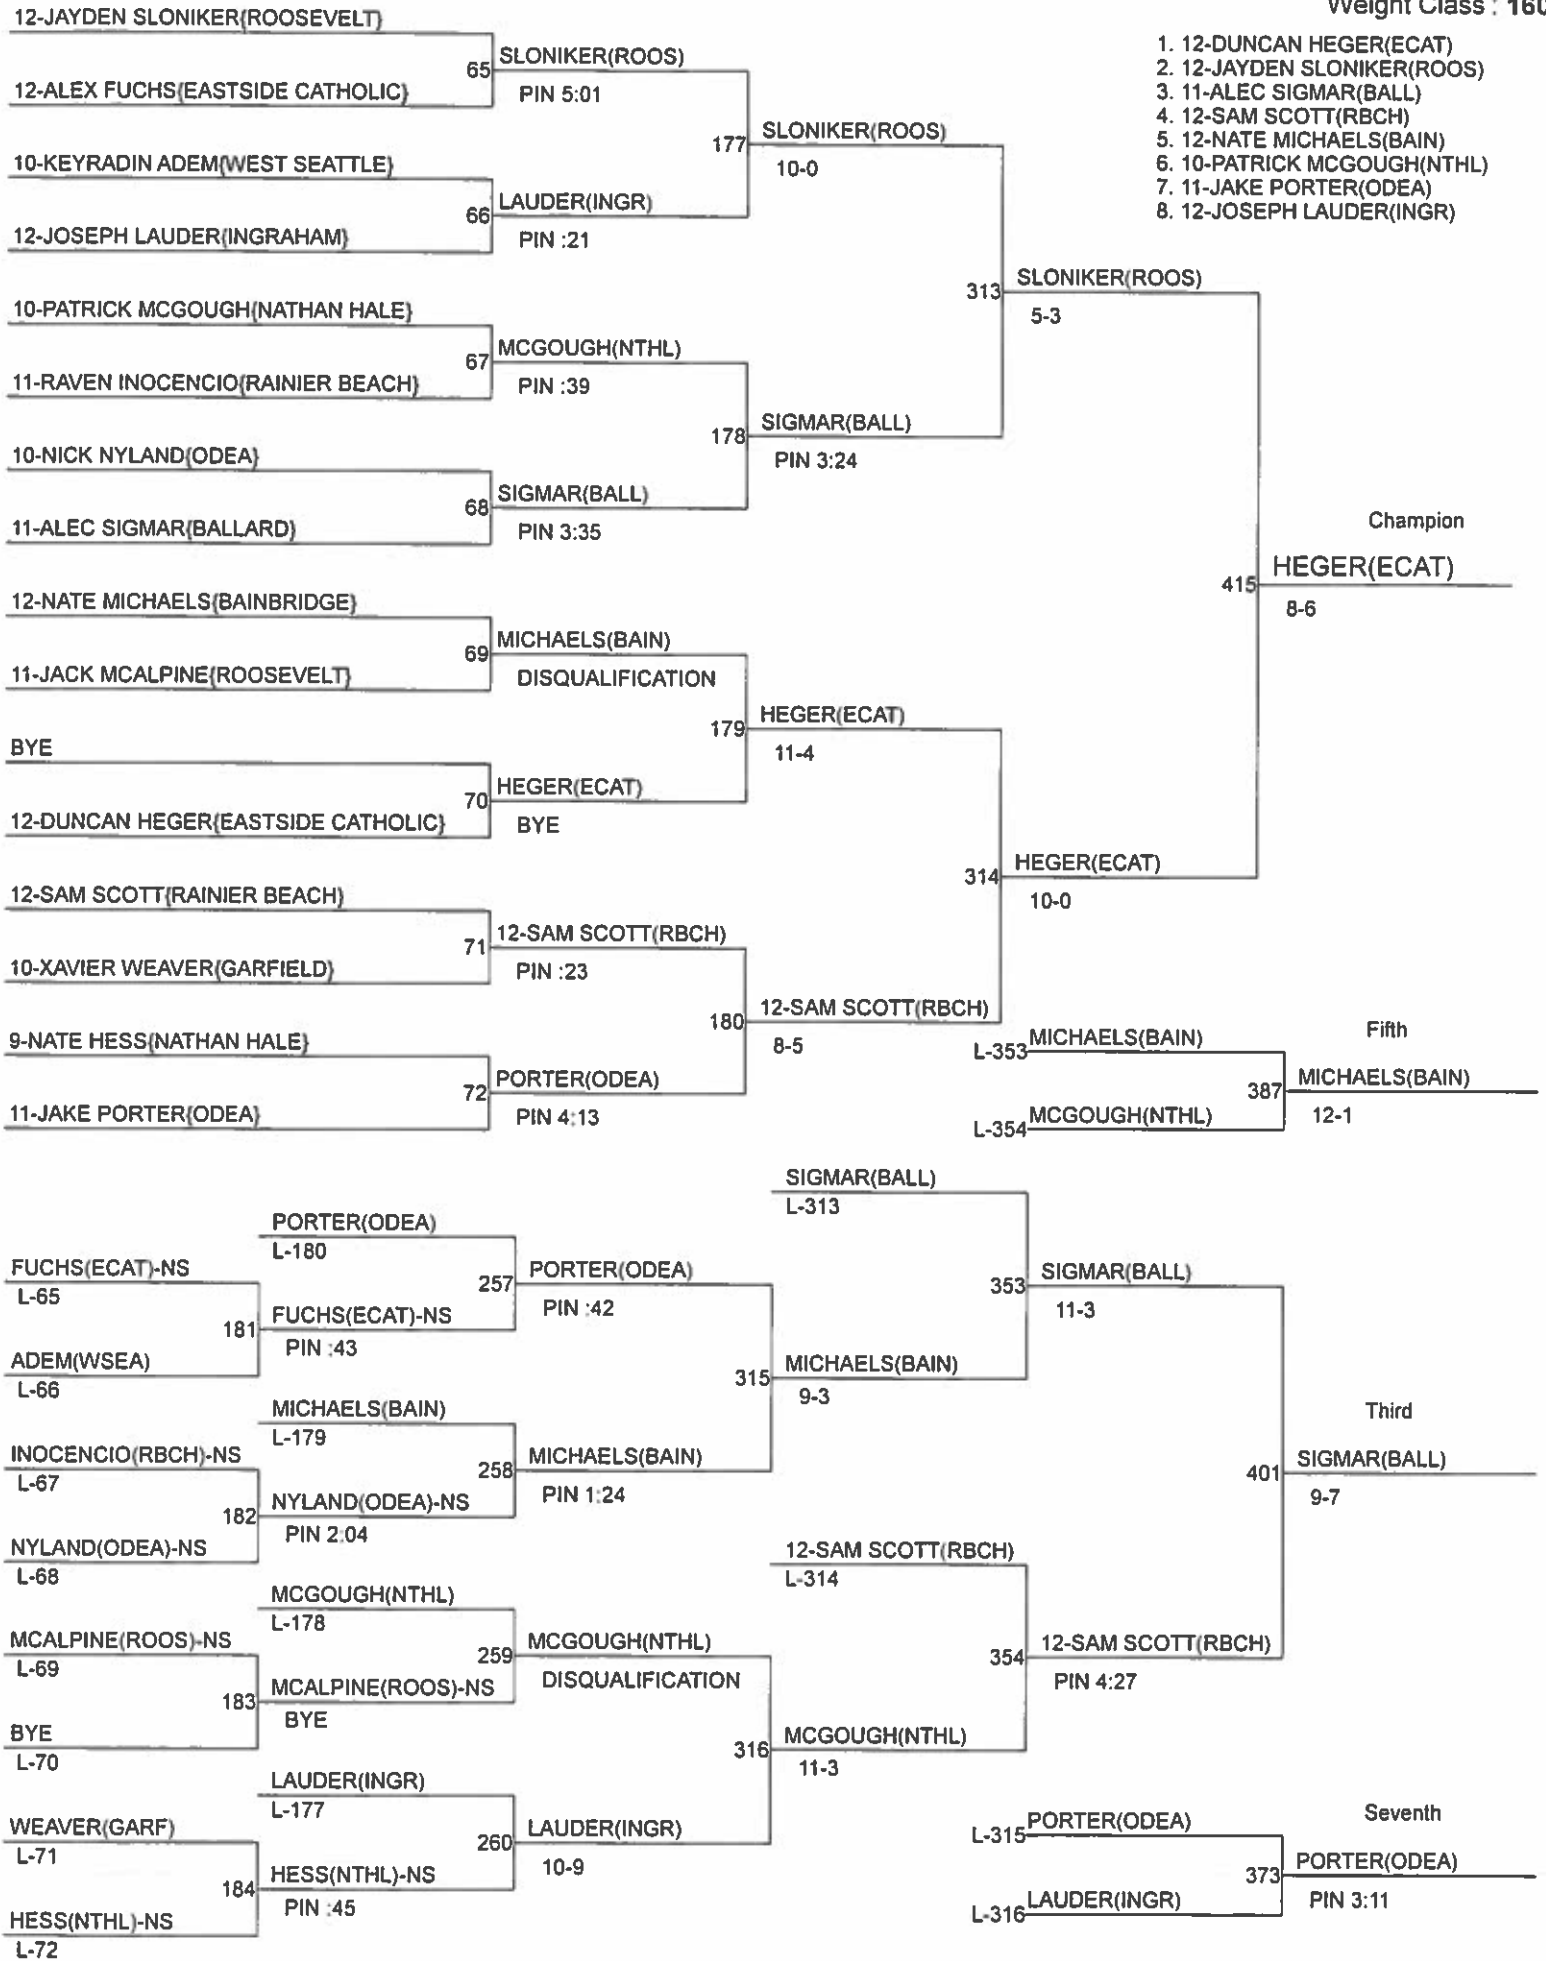

METRO CHAMPIONSHIPS

Weight Class : 160

1. 12-DUNCAN HEGER(ECAT)
2. 12-JAYDEN SLONIKER(ROOS)
3. 11-ALEC SIGMAR(BALL)
4. 12-SAM SCOTT(RBCH)
5. 12-NATE MICHAELS(BAIN)
6. 10-PATRICK MCGOUGH(NTHL)
7. 11-JAKE PORTER(ODEA)
8. 12-JOSEPH LAUDER(INGR)