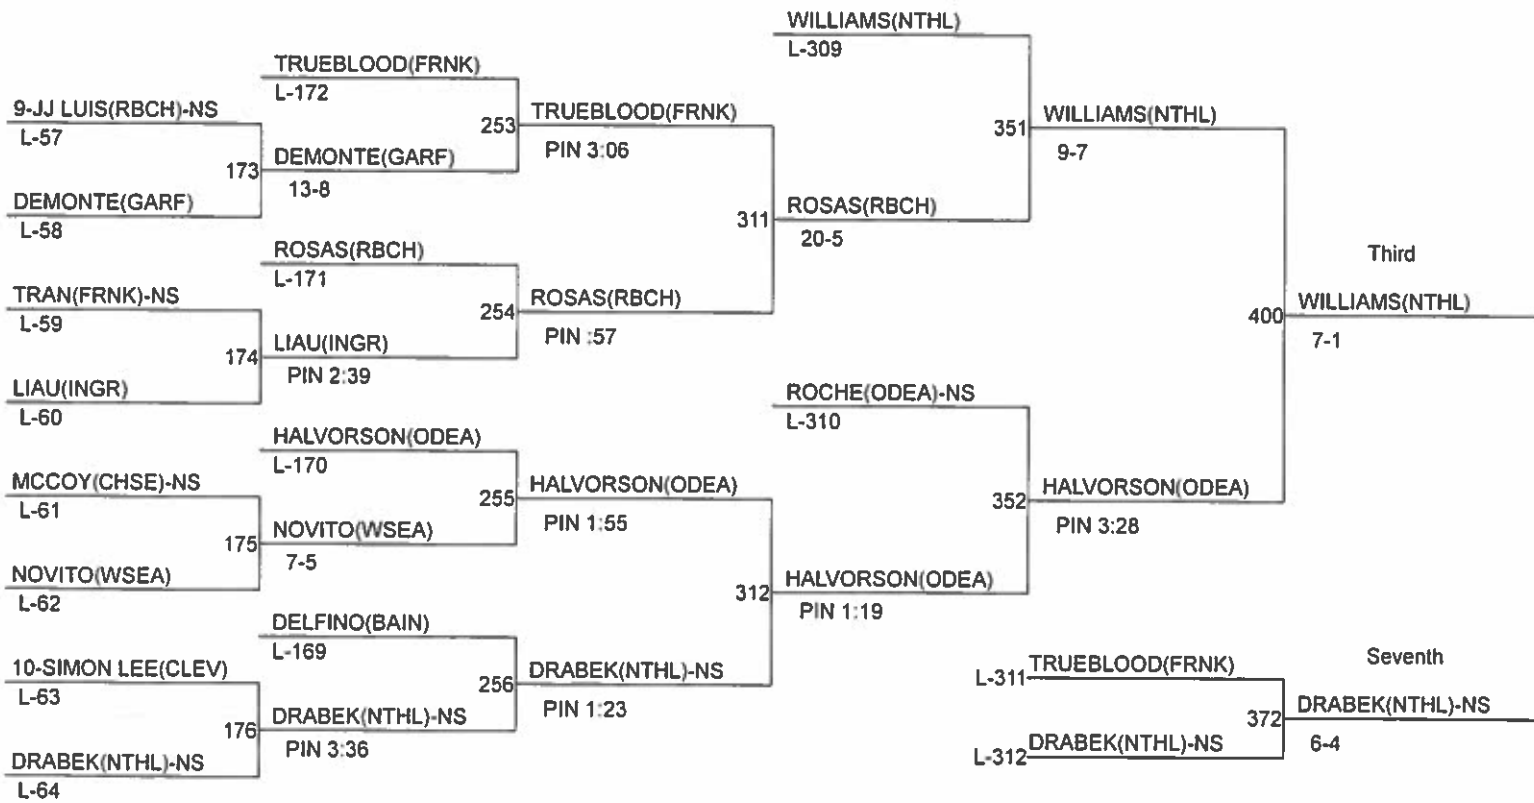

METRO CHAMPIONSHIPS

Weight Class : 152

1. 12-GREGARIO AVALOS(CHSE)
2. 12-NICK REEVES(ECAT)
3. 12-CHRISTIAN WILLIAMS(NTHL)
4. 12-RILEY HALVORSON(ODEA)
5. 10-AODHAN ROCHE(ODEA)-NS
6. 10-OSCAR ROSAS(RBCH)
7. 10-RAPHAEL DRABEK(NTHL)-NS
8. 11-JULIAN TRUEBLOOD(FRNK)