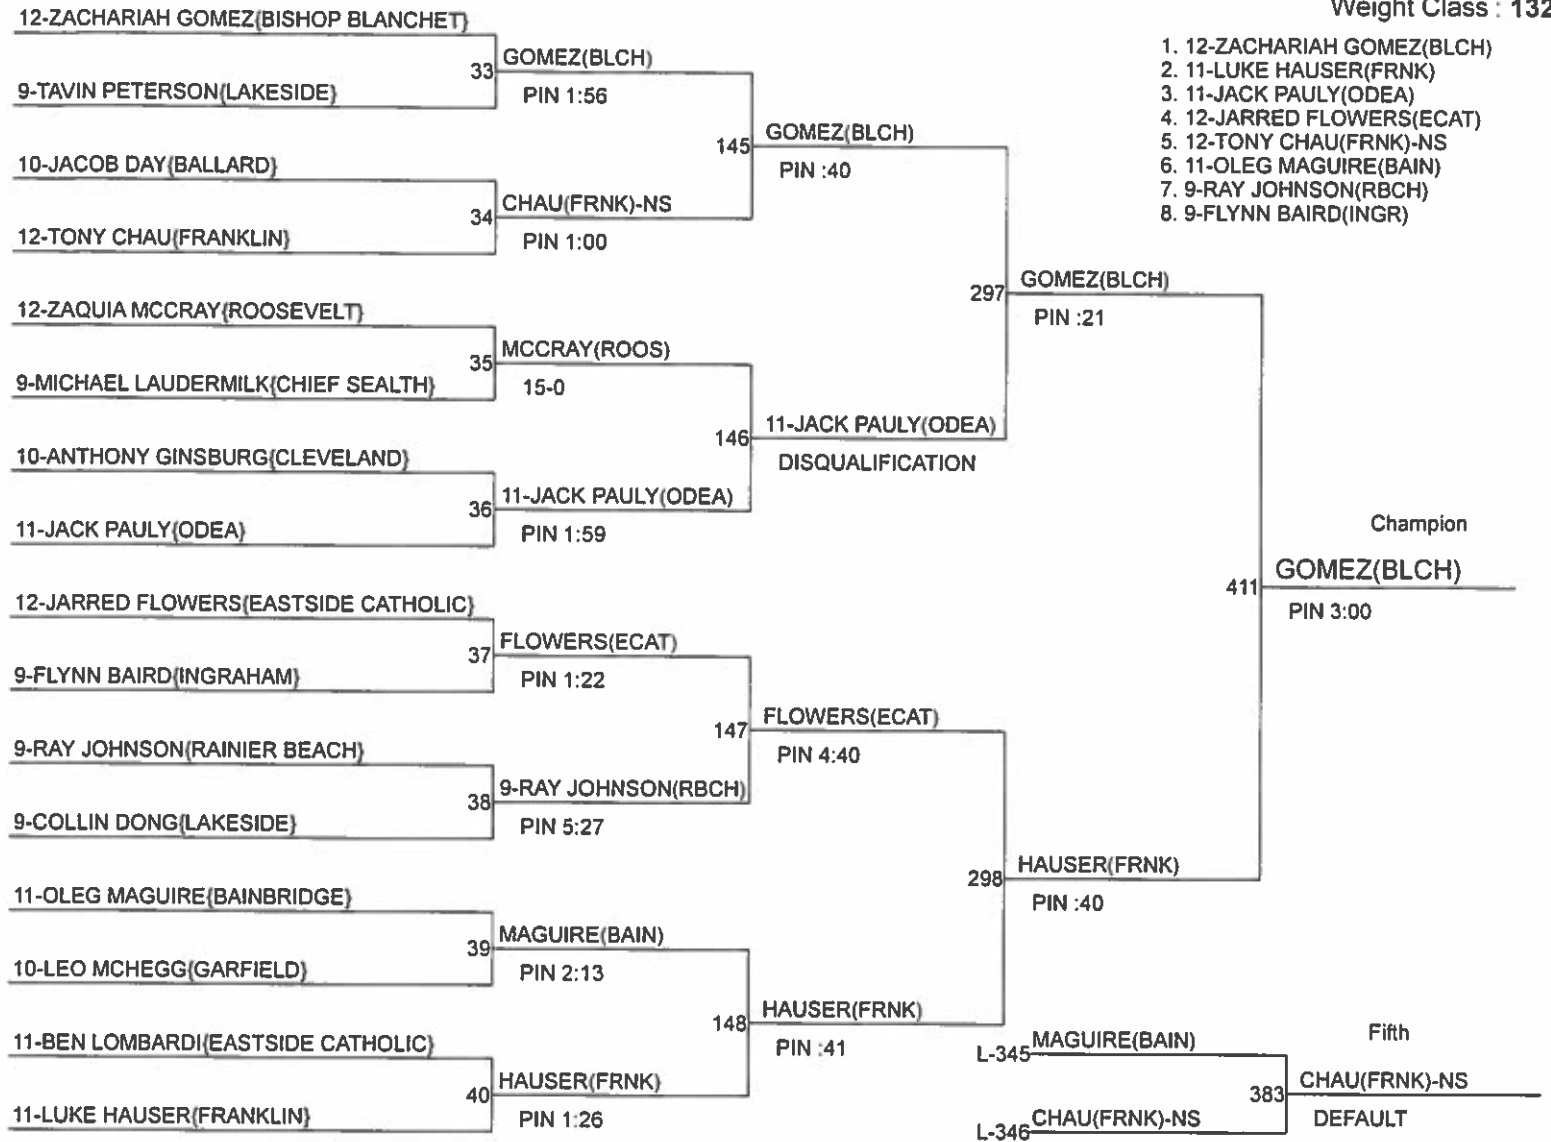

METRO CHAMPIONSHIPS

Weight Class : 132

1. 12-ZACHARIAH GOMEZ(BLCH)
2. 11-LUKE HAUSER(FRNK)
3. 11-JACK PAULY(ODEA)
4. 12-JARRED FLOWERS(ECAT)
5. 12-TONY CHAU(FRNK)-NS
6. 11-OLEG MAGUIRE(BAIN)
7. 9-RAY JOHNSON(RBCH)
8. 9-FLYNN BAIRD(INGR)