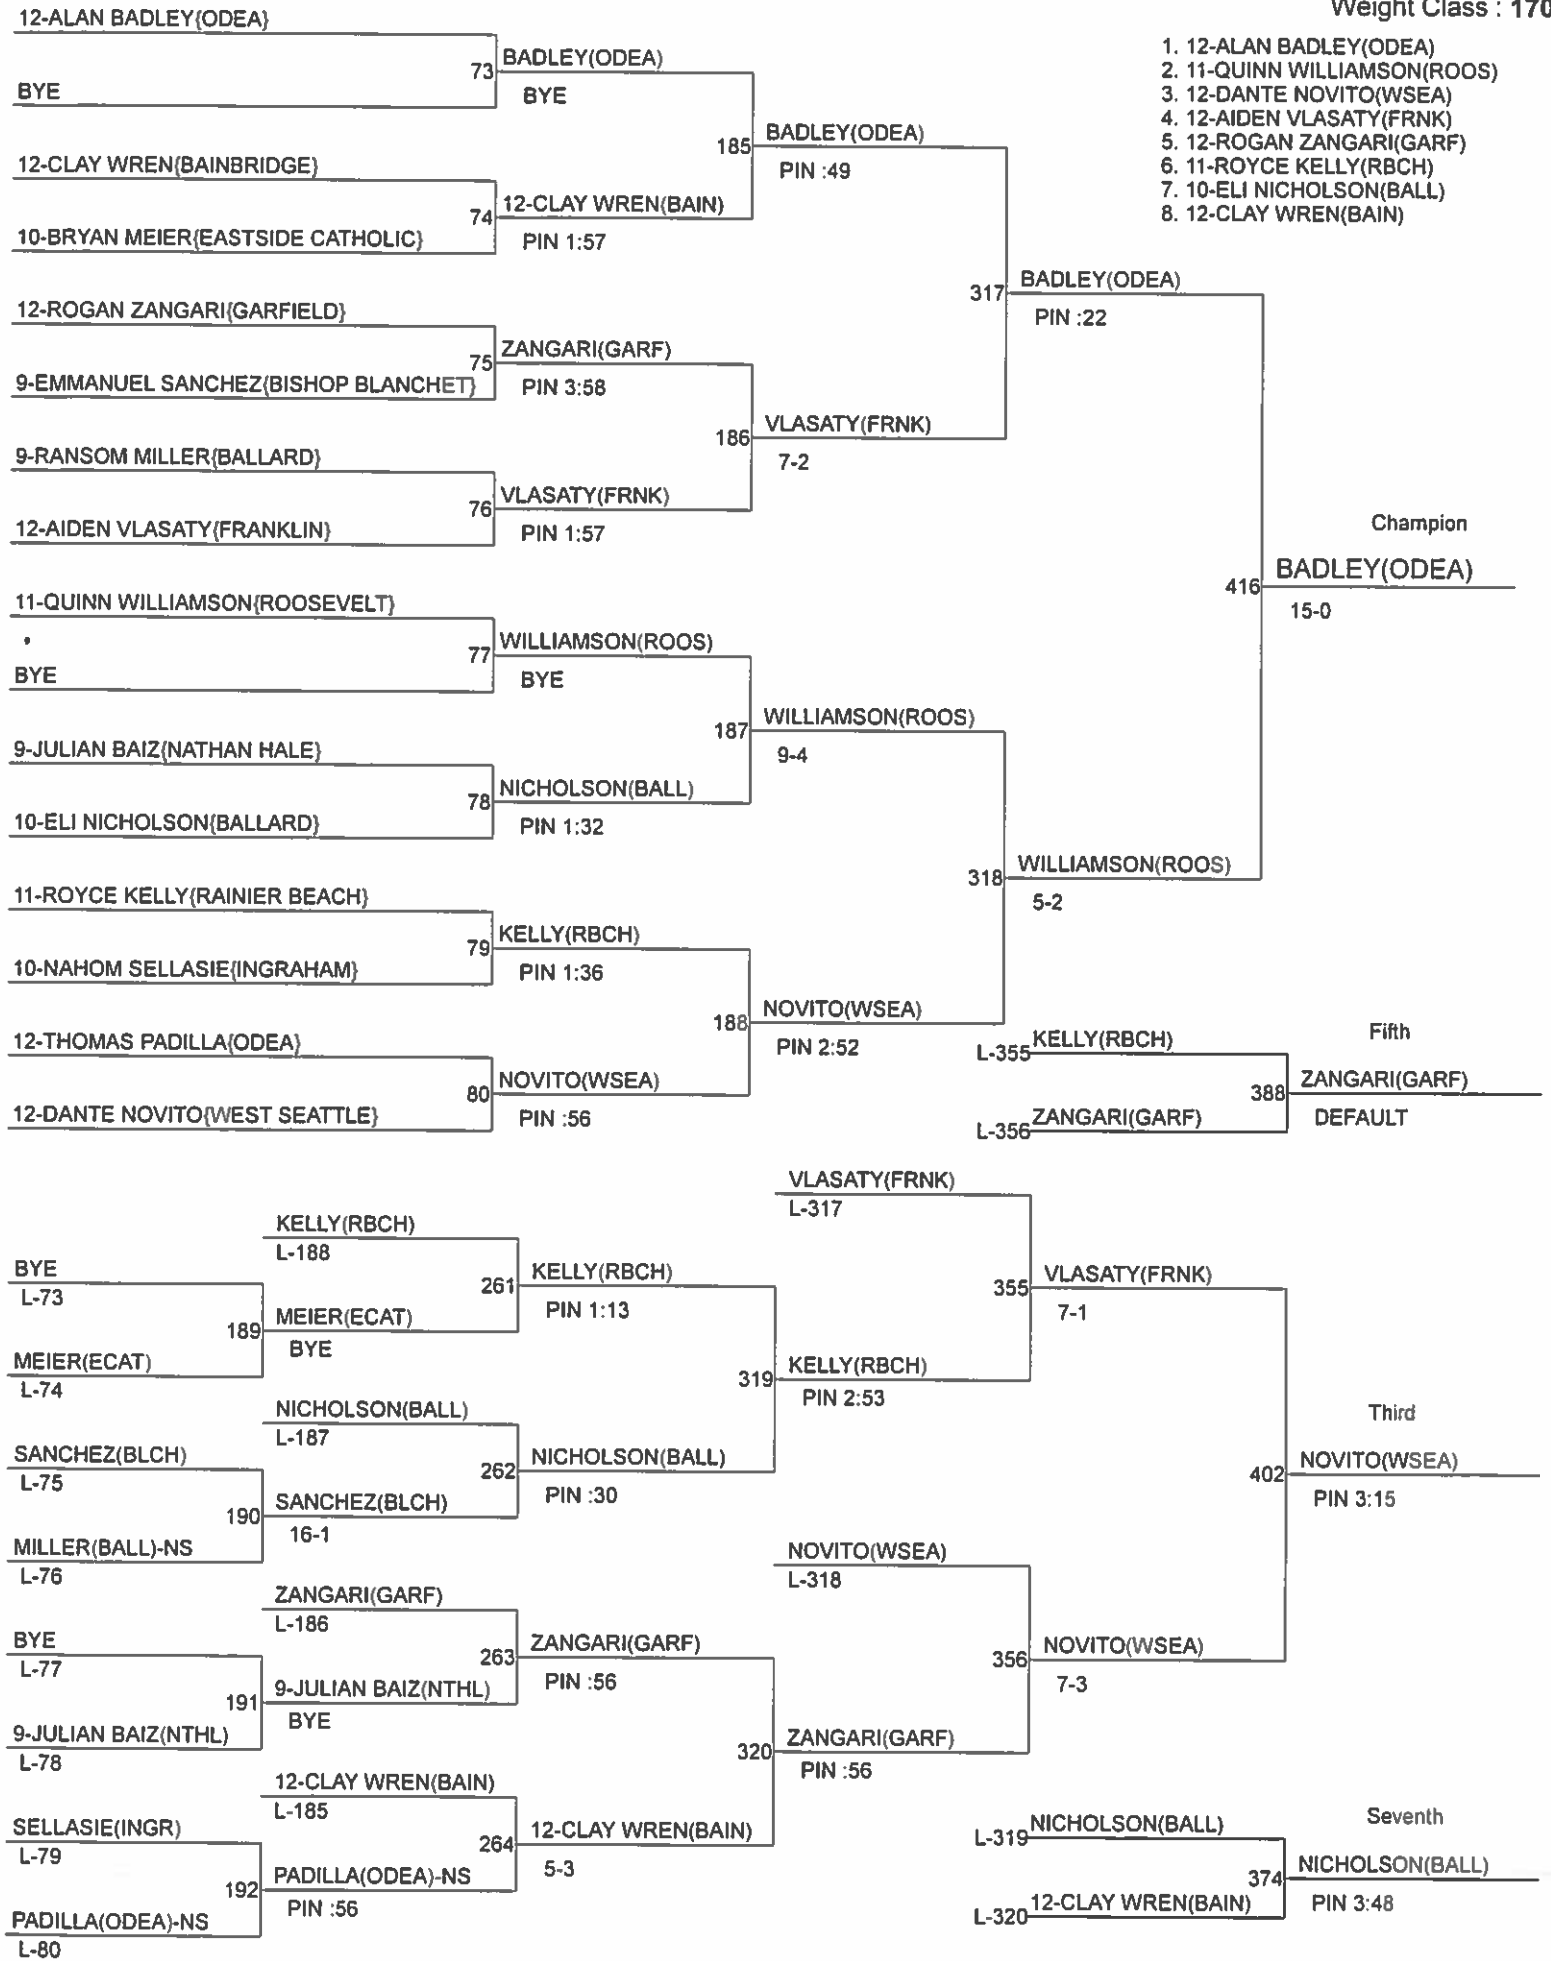

METRO CHAMPIONSHIPS

Weight Class : 170

1. 12-ALAN BADLEY(ODEA)
2. 11-QUINN WILLIAMSON(ROOS)
3. 12-DANTE NOVITO(WSEA)
4. 12-AIDEN VLASATY(FRNK)
5. 12-ROGAN ZANGARI(GARF)
6. 11-ROYCE KELLY(RBCH)
7. 10-ELI NICHOLSON(BALL)
8. 12-CLAY WREN(BAIN)