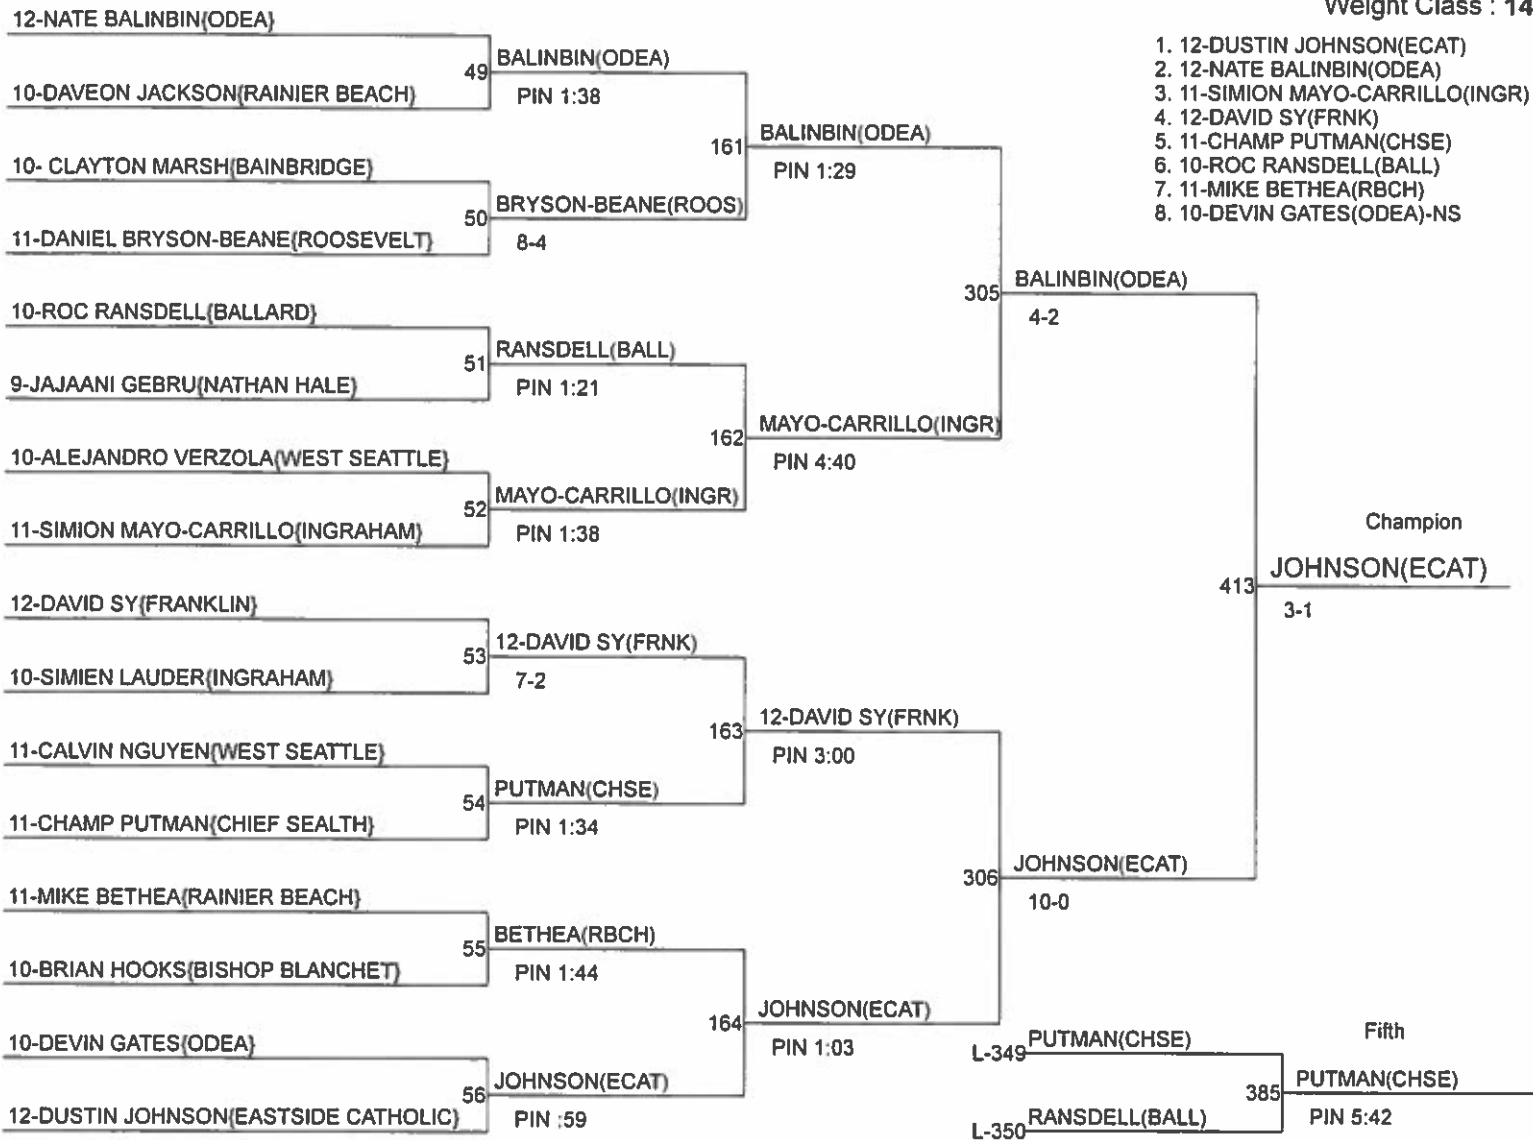

METRO CHAMPIONSHIPS

Weight Class : 145

1. 12-DUSTIN JOHNSON(ECAT)
2. 12-NATE BALINBIN(ODEA)
3. 11-SIMION MAYO-CARRILLO(INGR)
4. 12-DAVID SY(FRNK)
5. 11-CHAMP PUTMAN(CHSE)
6. 10-ROC RANDELL(BALL)
7. 11-MIKE BETHEA(RBCH)
8. 10-DEVIN GATES(ODEA)-NS