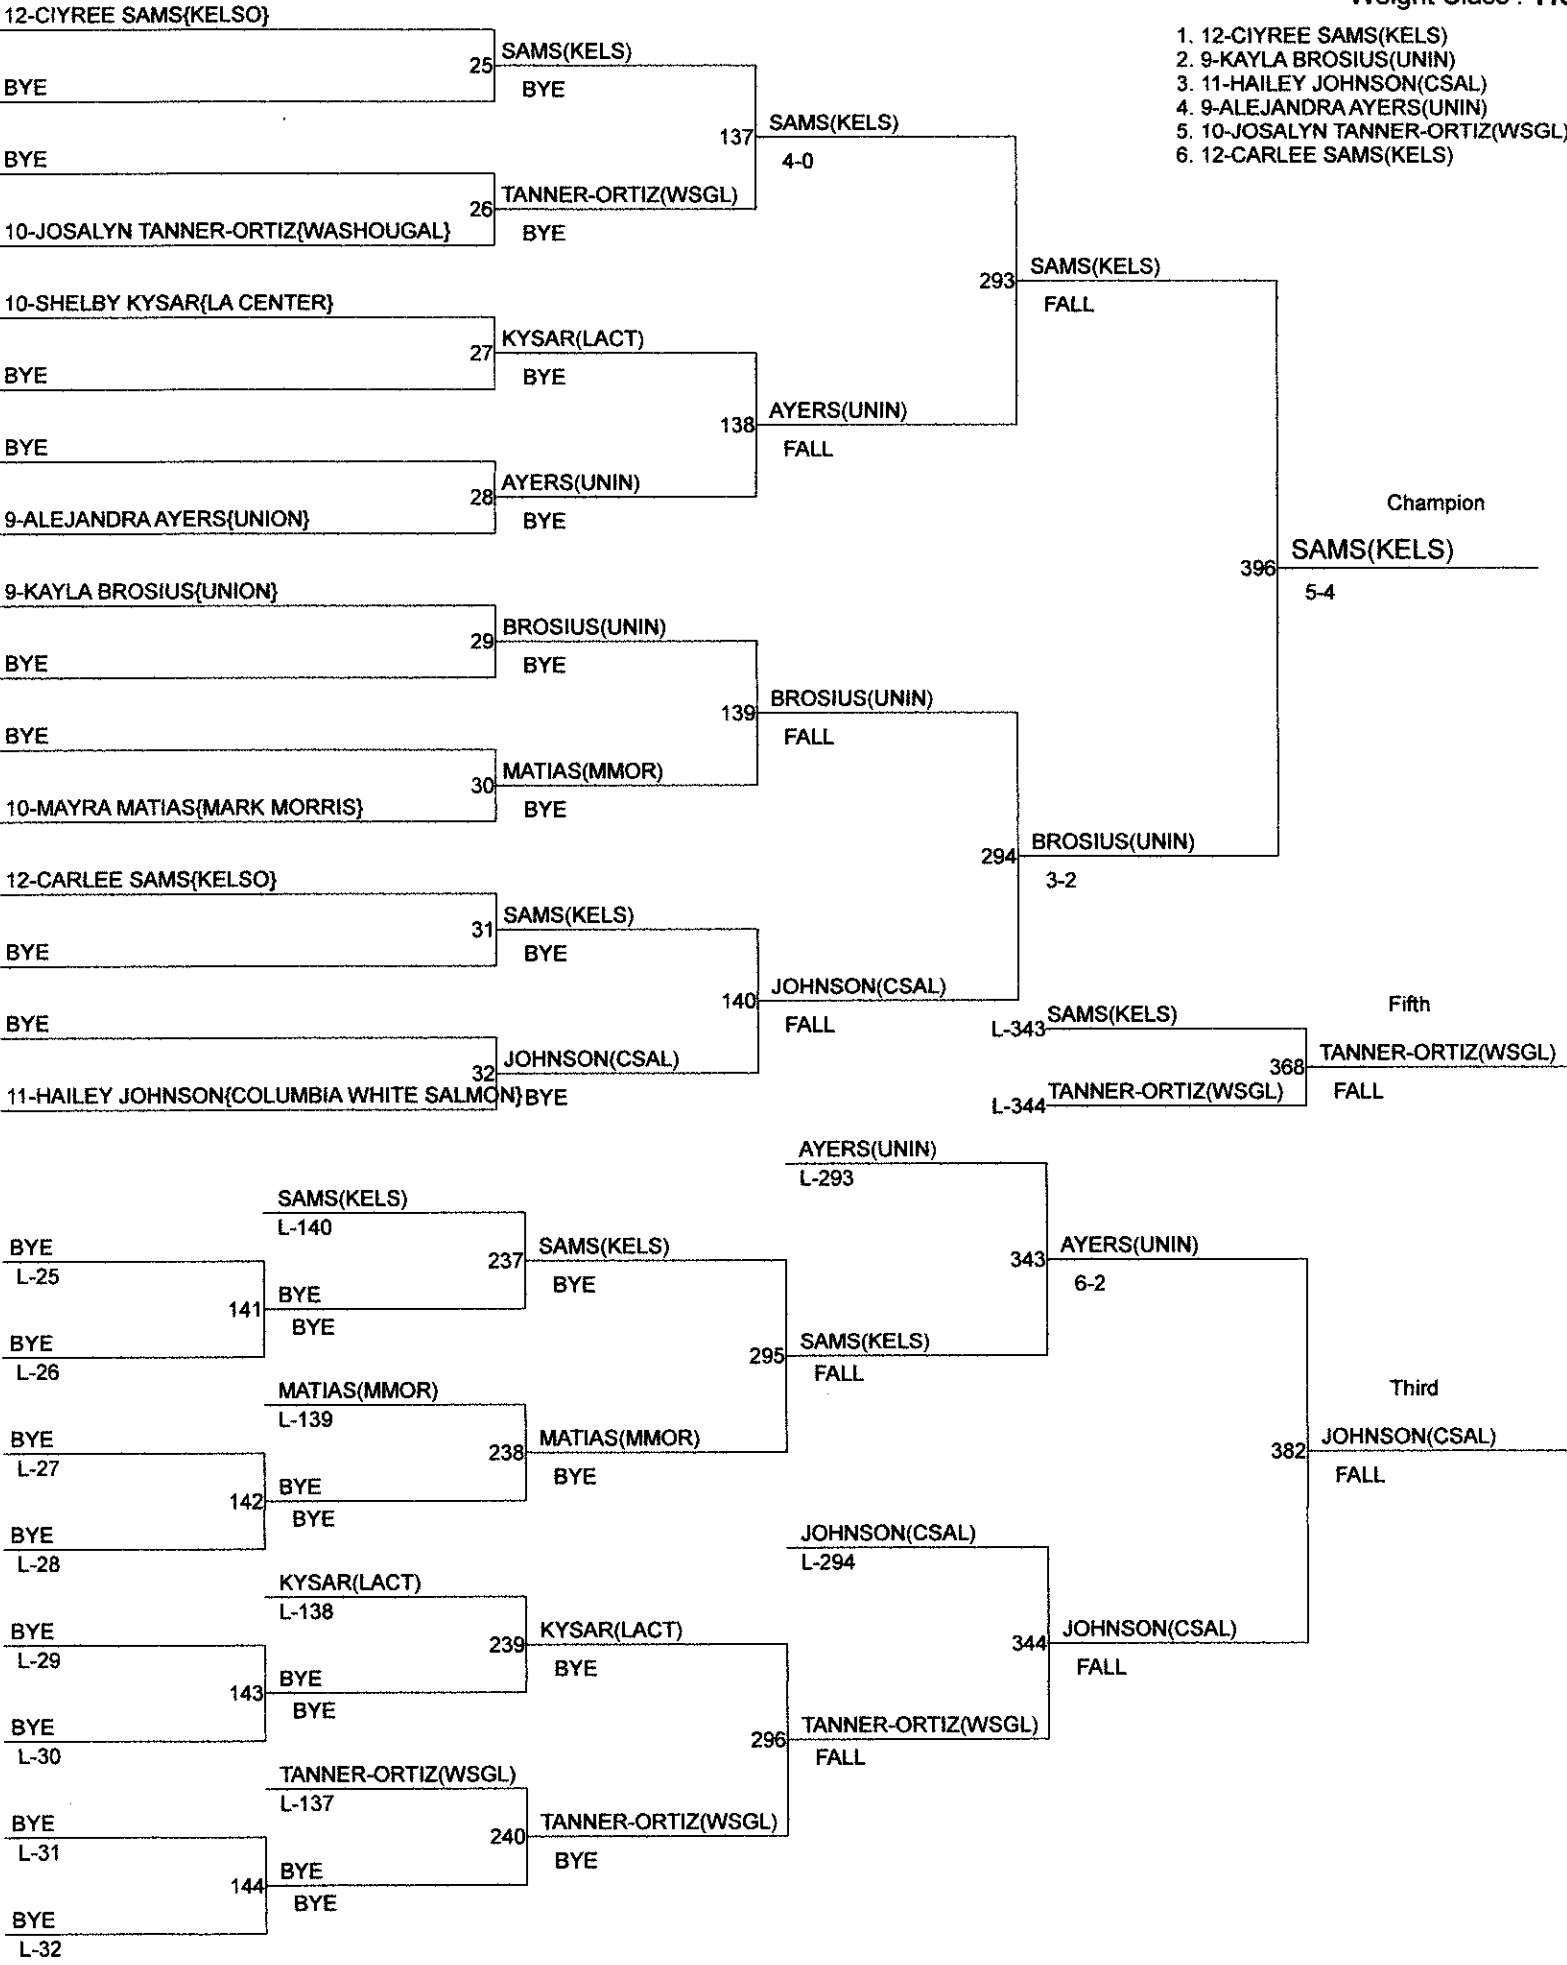

District IV South Girls Sub-Regional Wrestling Championships

Weight Class : 115

1. 12-CIYREE SAMS(KELS)
2. 9-KAYLA BROSIUS(UNIN)
3. 11-HAILEY JOHNSON(CSAL)
4. 9-ALEJANDRA AYERS(UNIN)
5. 10-JOSALYN TANNER-ORTIZ(WSGL)
6. 12-CARLEE SAMS(KELS)