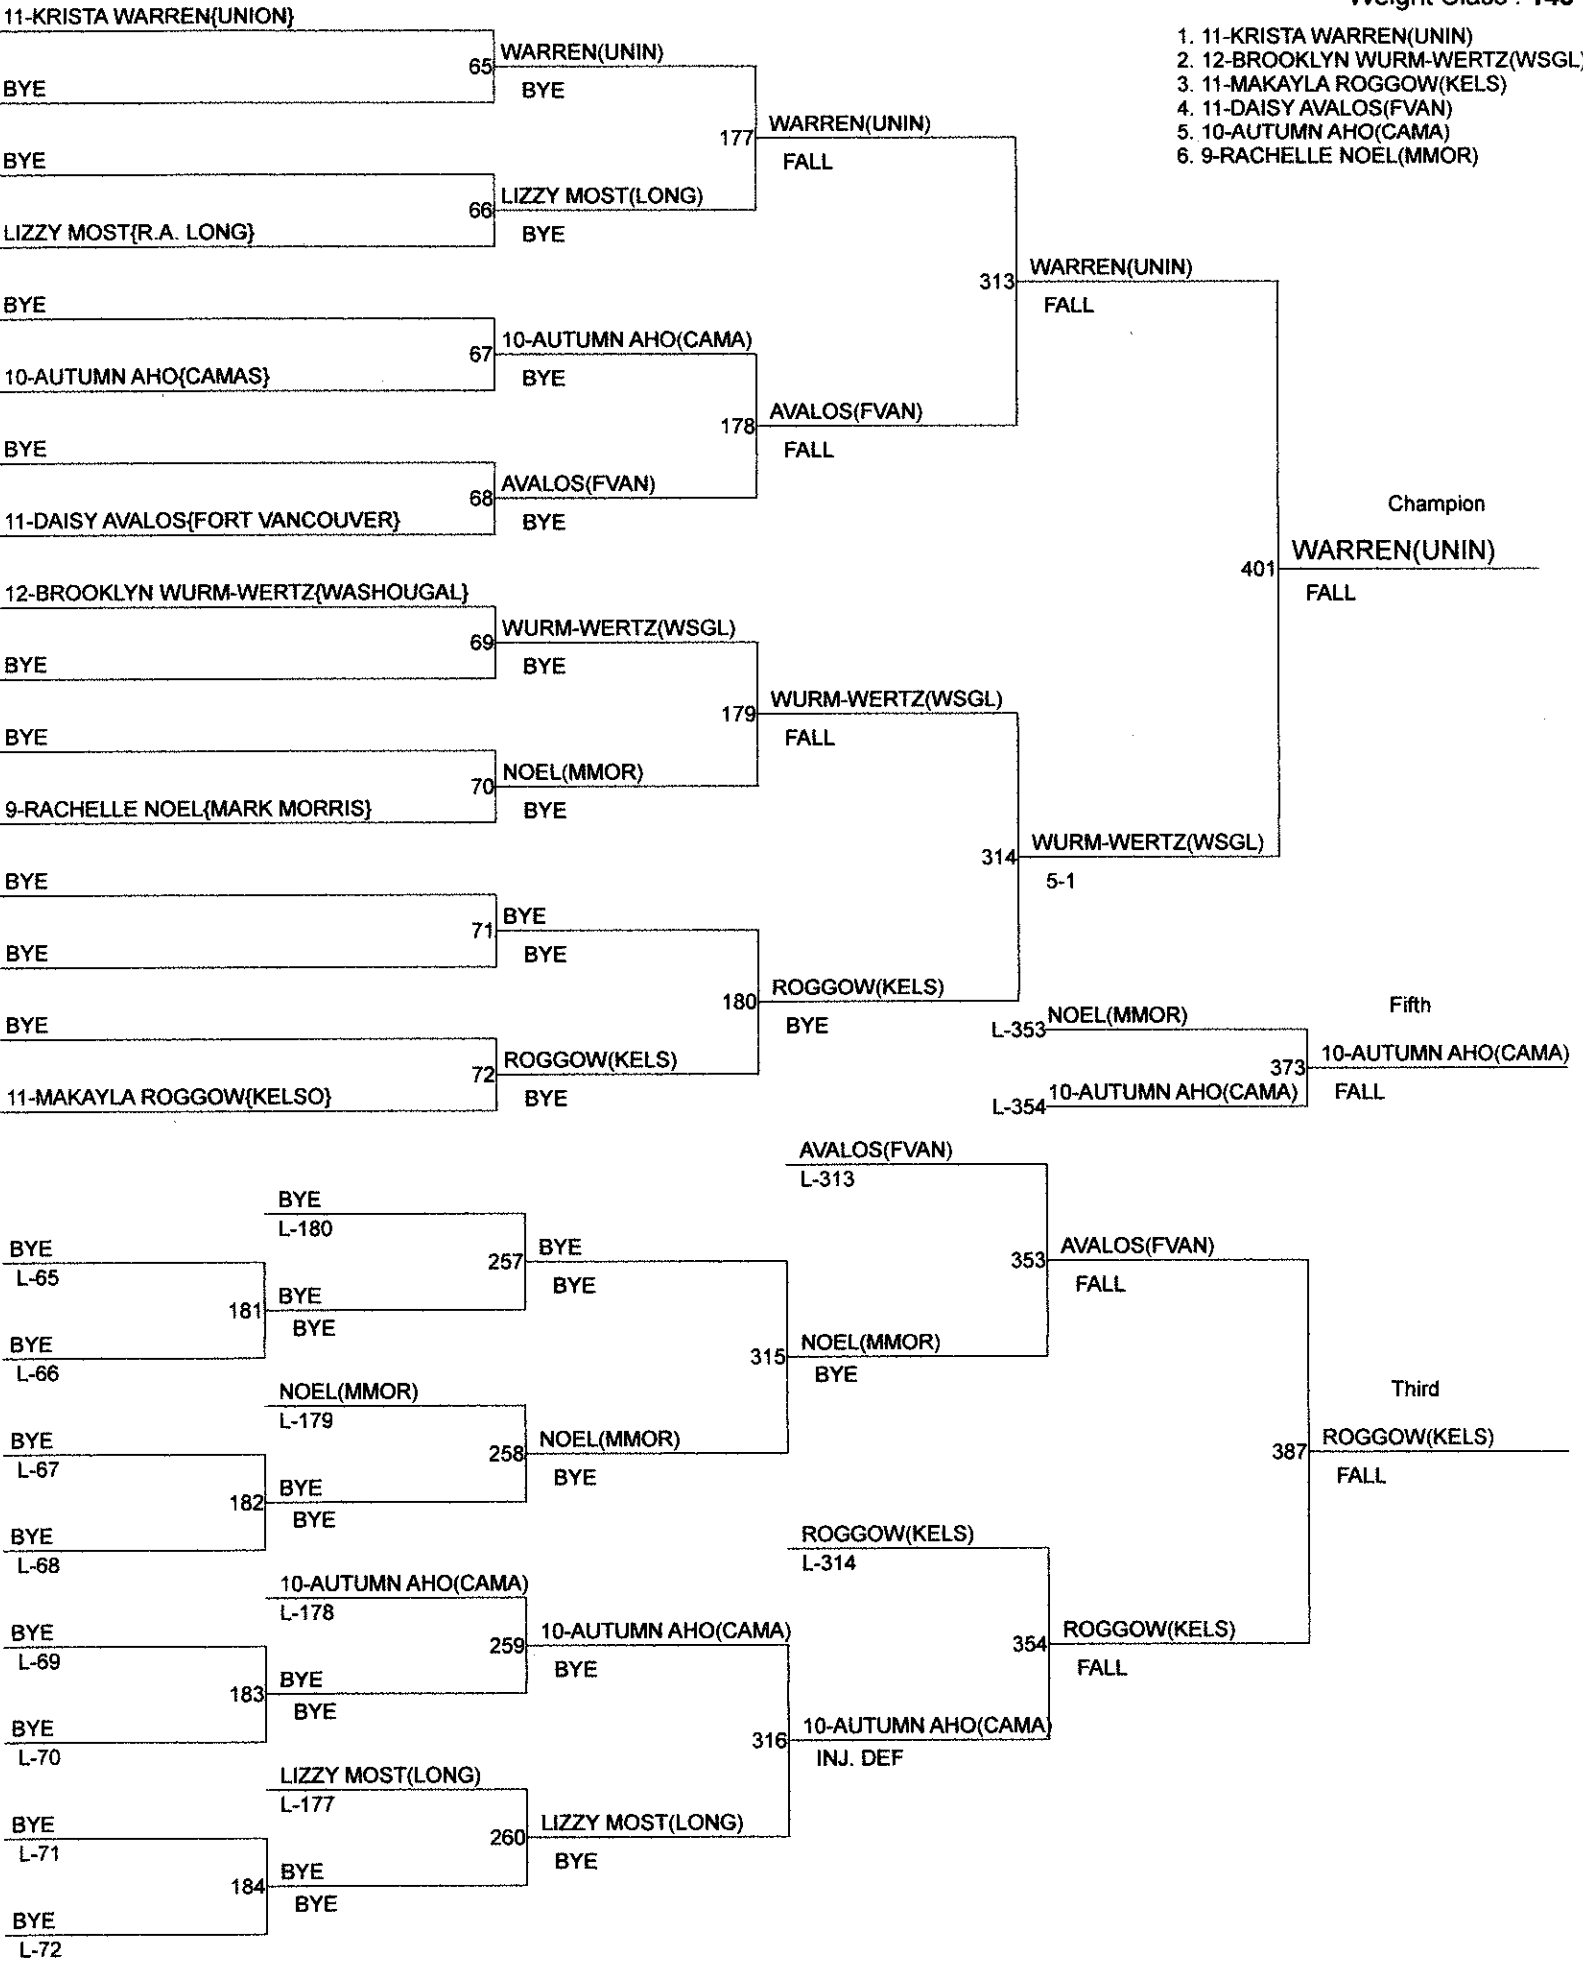

District IV South Girls Sub-Regional Wrestling Championships

Weight Class : 140

1. 11-KRISTA WARREN(UNIN)
2. 12-BROOKLYN WURM-WERTZ(WSGL)
3. 11-MAKAYLA ROGGOW(KELS)
4. 11-DAISY AVALOS(FVAN)
5. 10-AUTUMN AHO(CAMA)
6. 9-RACHELLE NOEL(MMOR)