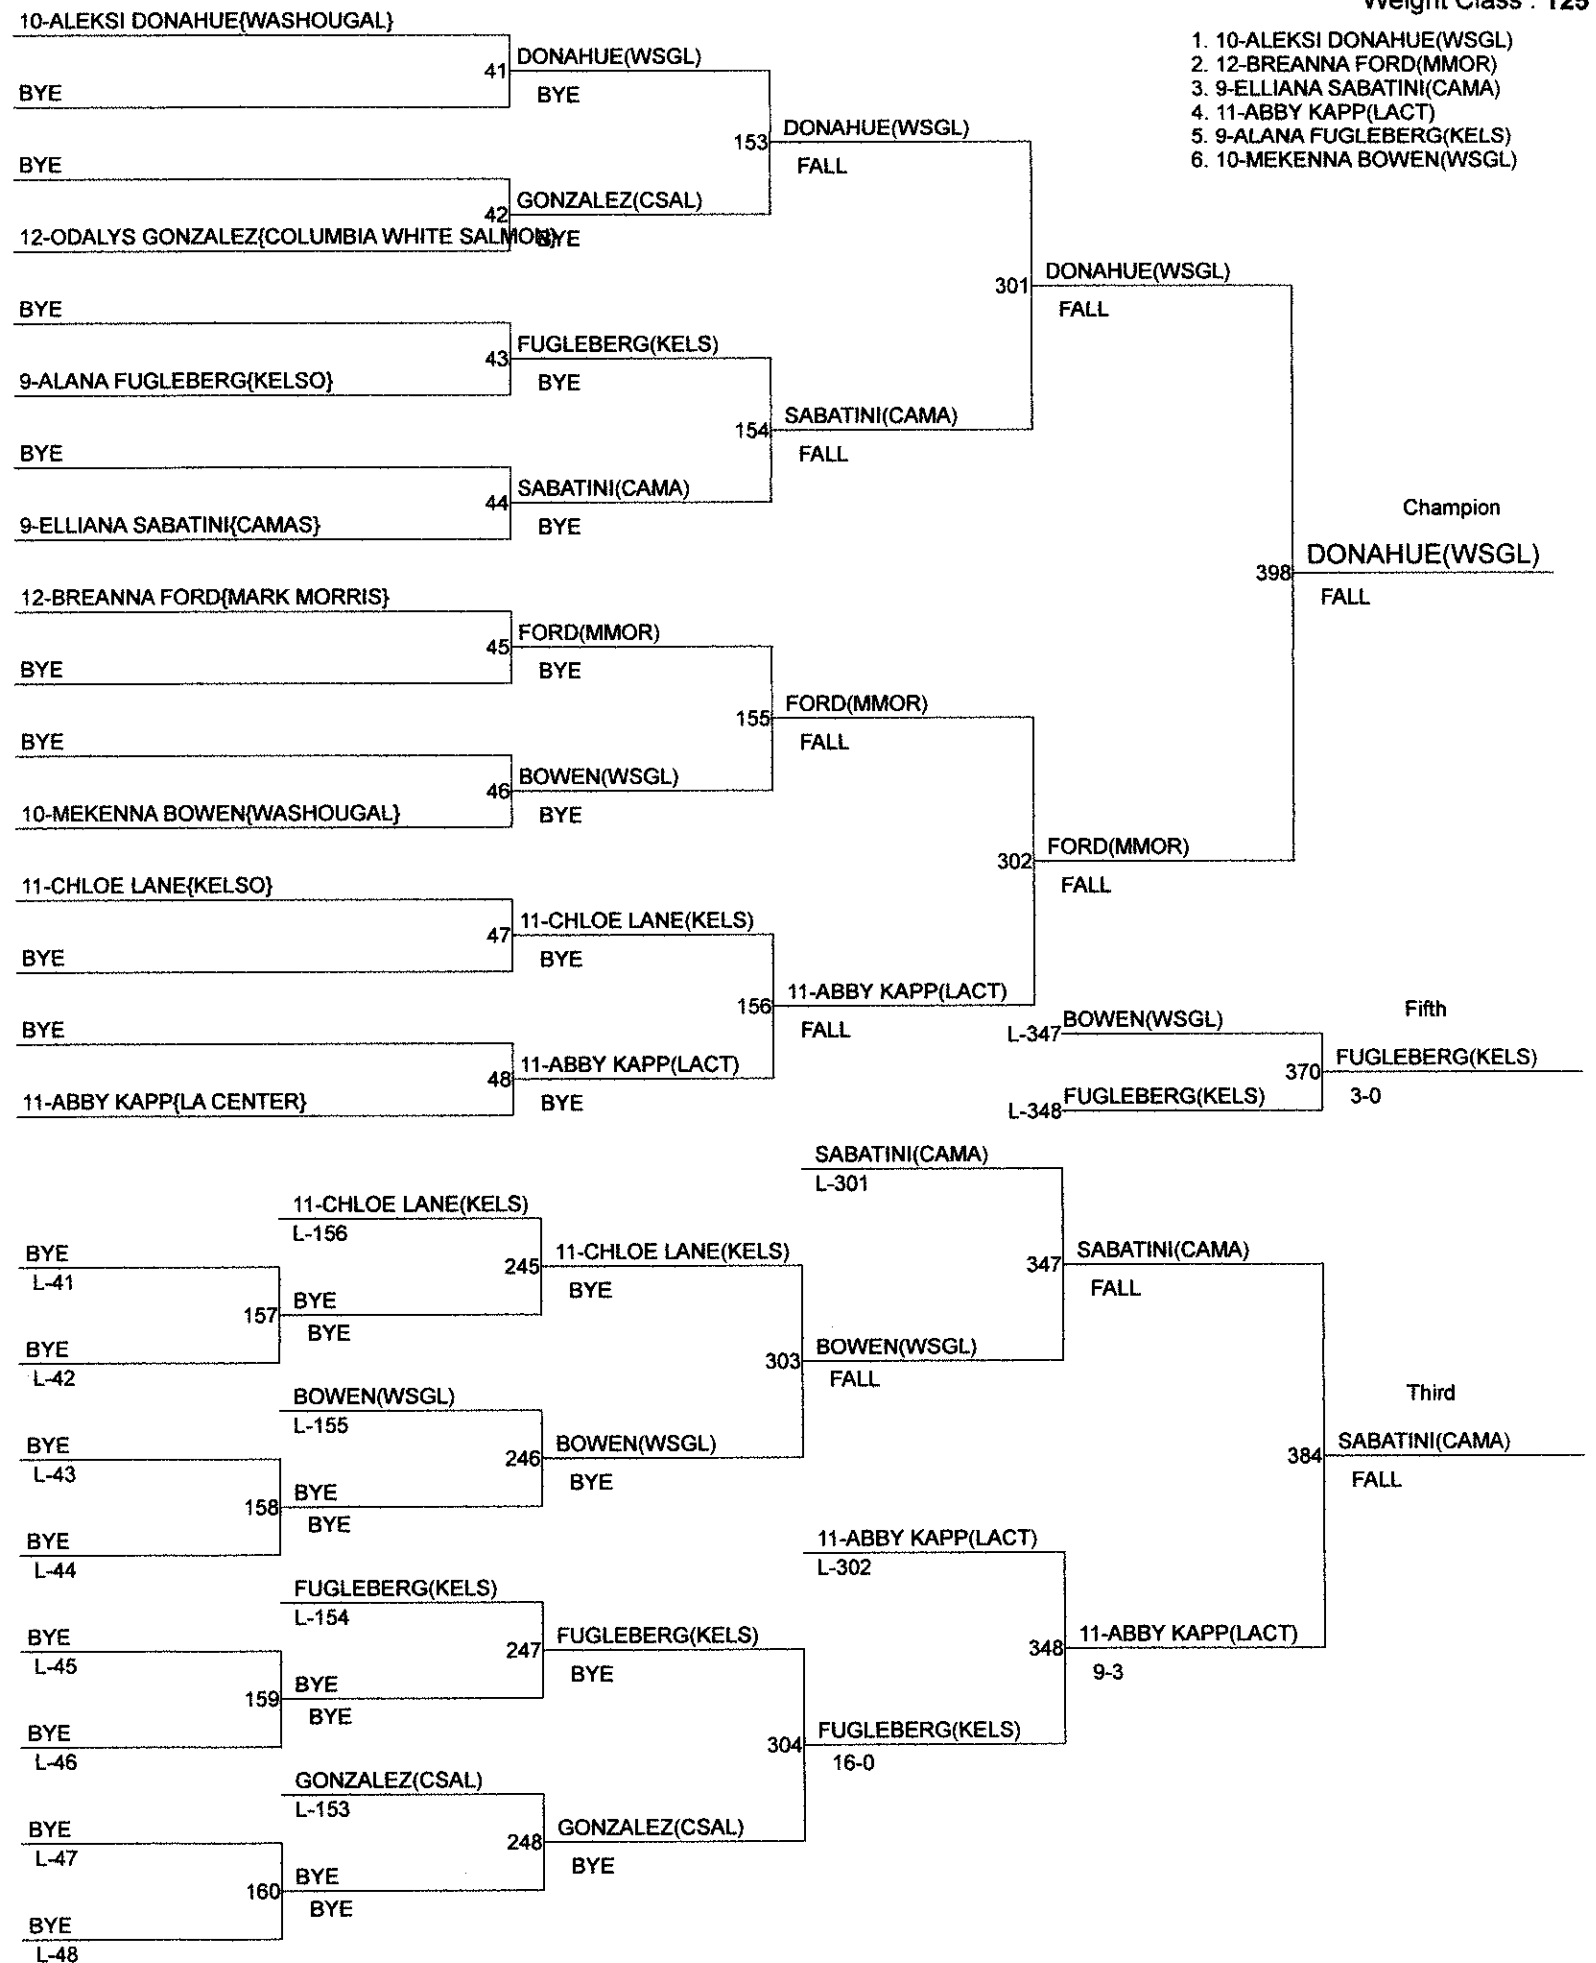

District IV South Girls Sub-Regional Wrestling Championships

Weight Class : 125

1. 10-ALEKSI DONAHUE(WSGL)
2. 12-BREANNA FORD(MMOR)
3. 9-ELLIANA SABATINI(CAMA)
4. 11-ABBY KAPP(LACT)
5. 9-ALANA FUGLEBERG(KELS)
6. 10-MEKENNA BOWEN(WSGL)