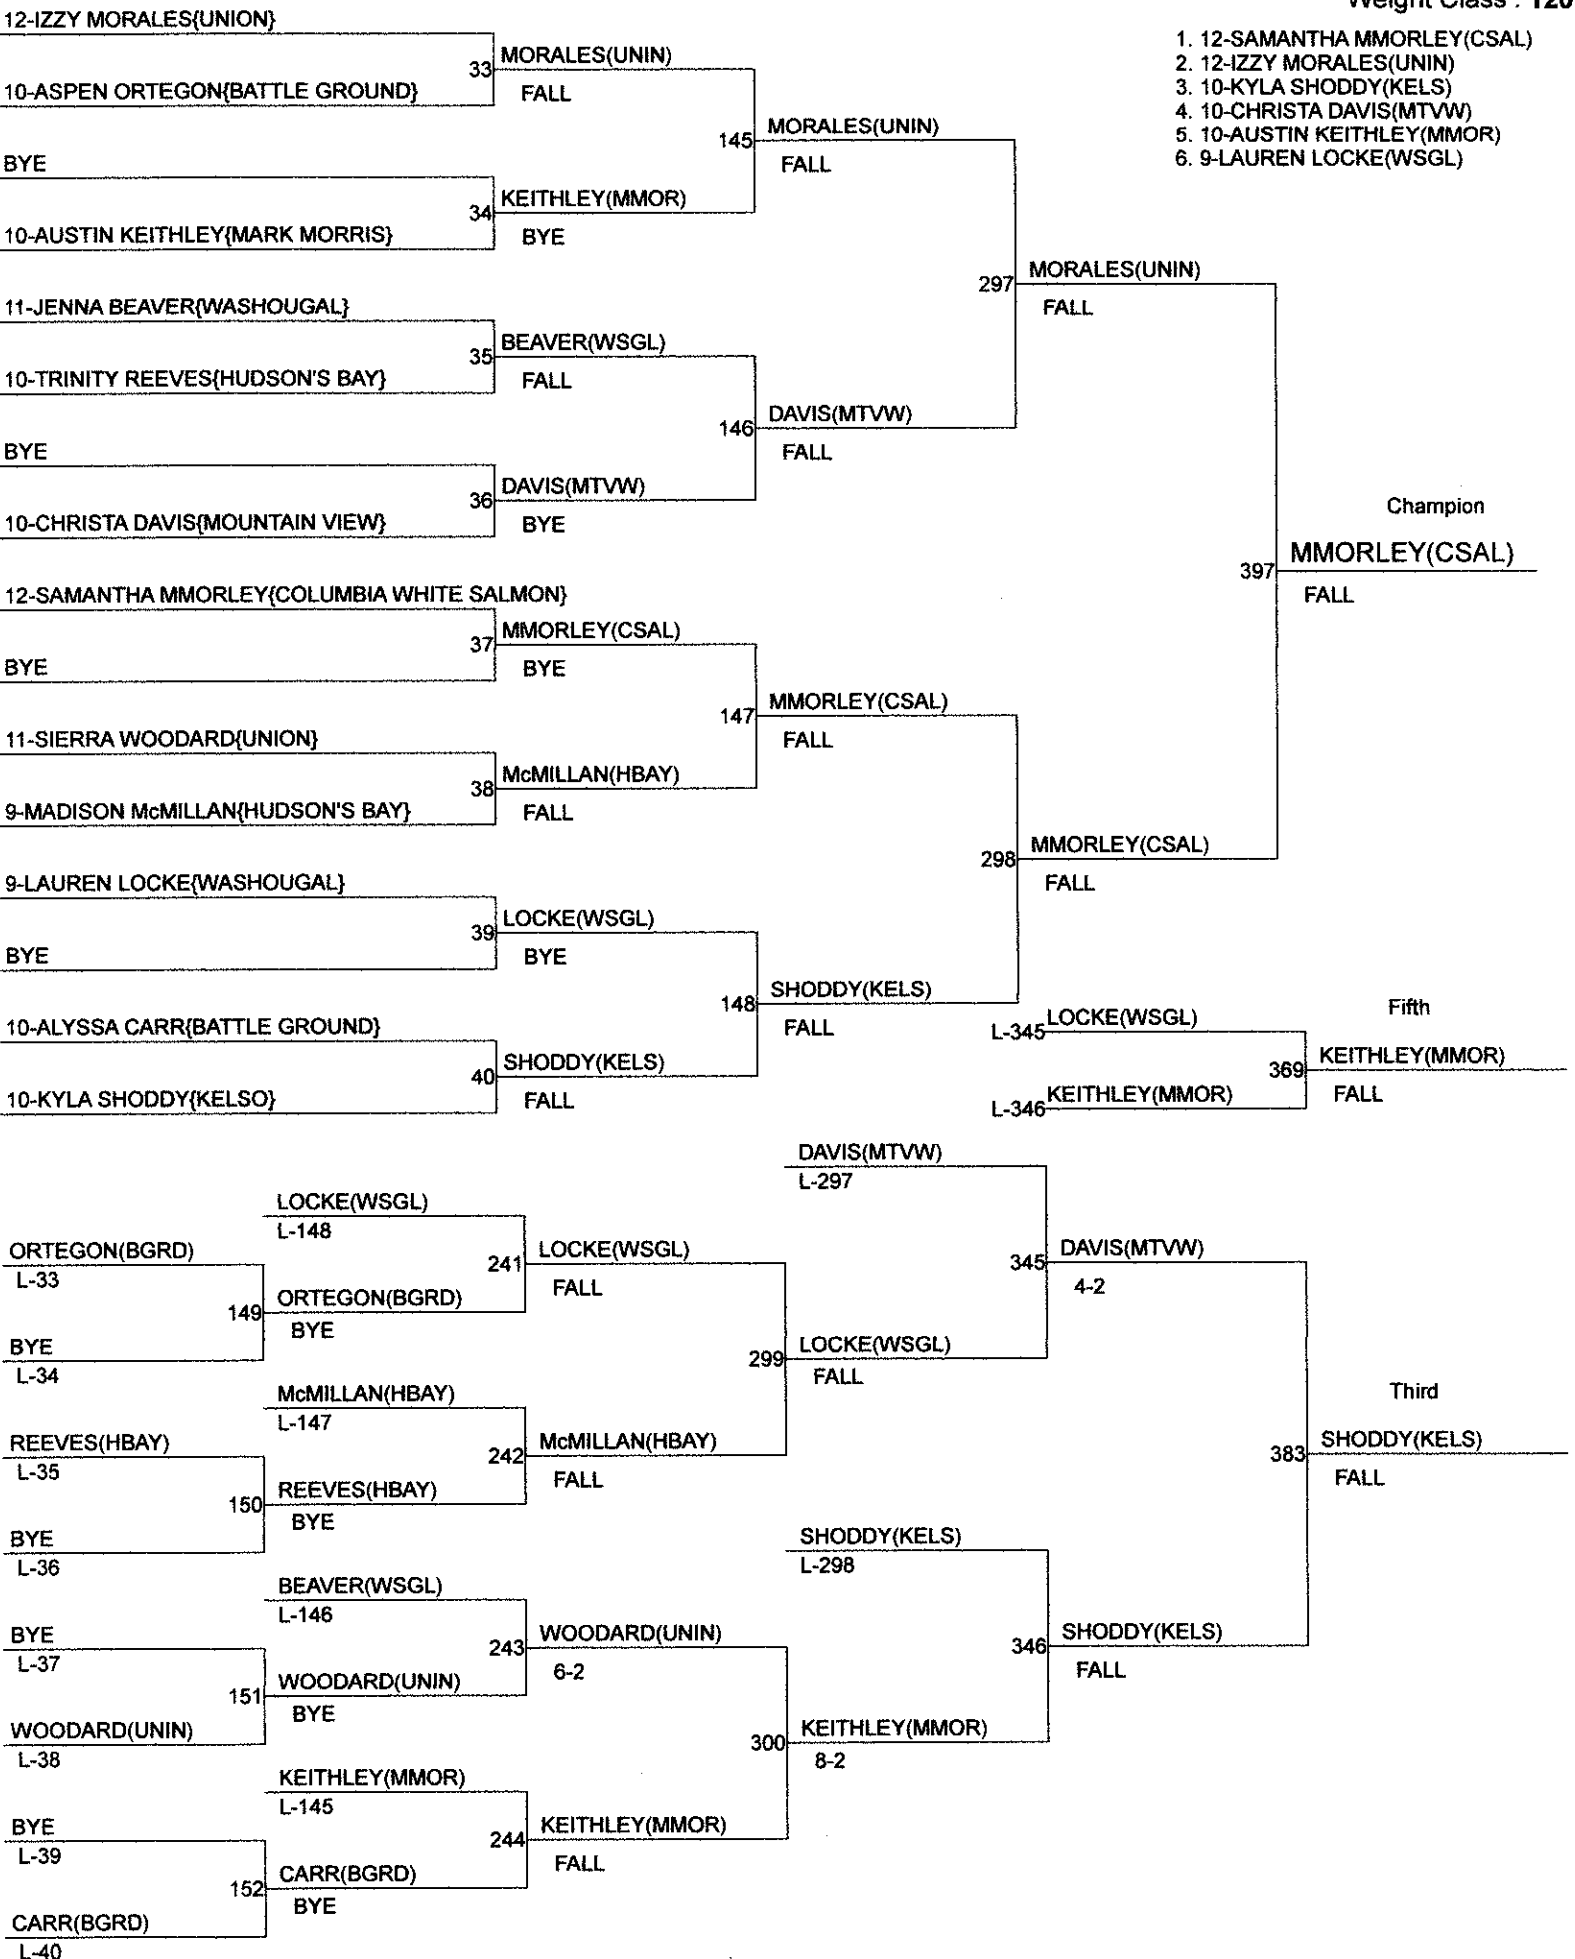

District IV South Girls Sub-Regional Wrestling Championships

Weight Class : 120

1. 12-SAMANTHA MMORLEY(CSAL)
2. 12-IZZY MORALES(UNIN)
3. 10-KYLA SHODDY(KELS)
4. 10-CHRISTA DAVIS(MTVW)
5. 10-AUSTIN KEITHLEY(MMOR)
6. 9-LAUREN LOCKE(WSGL)