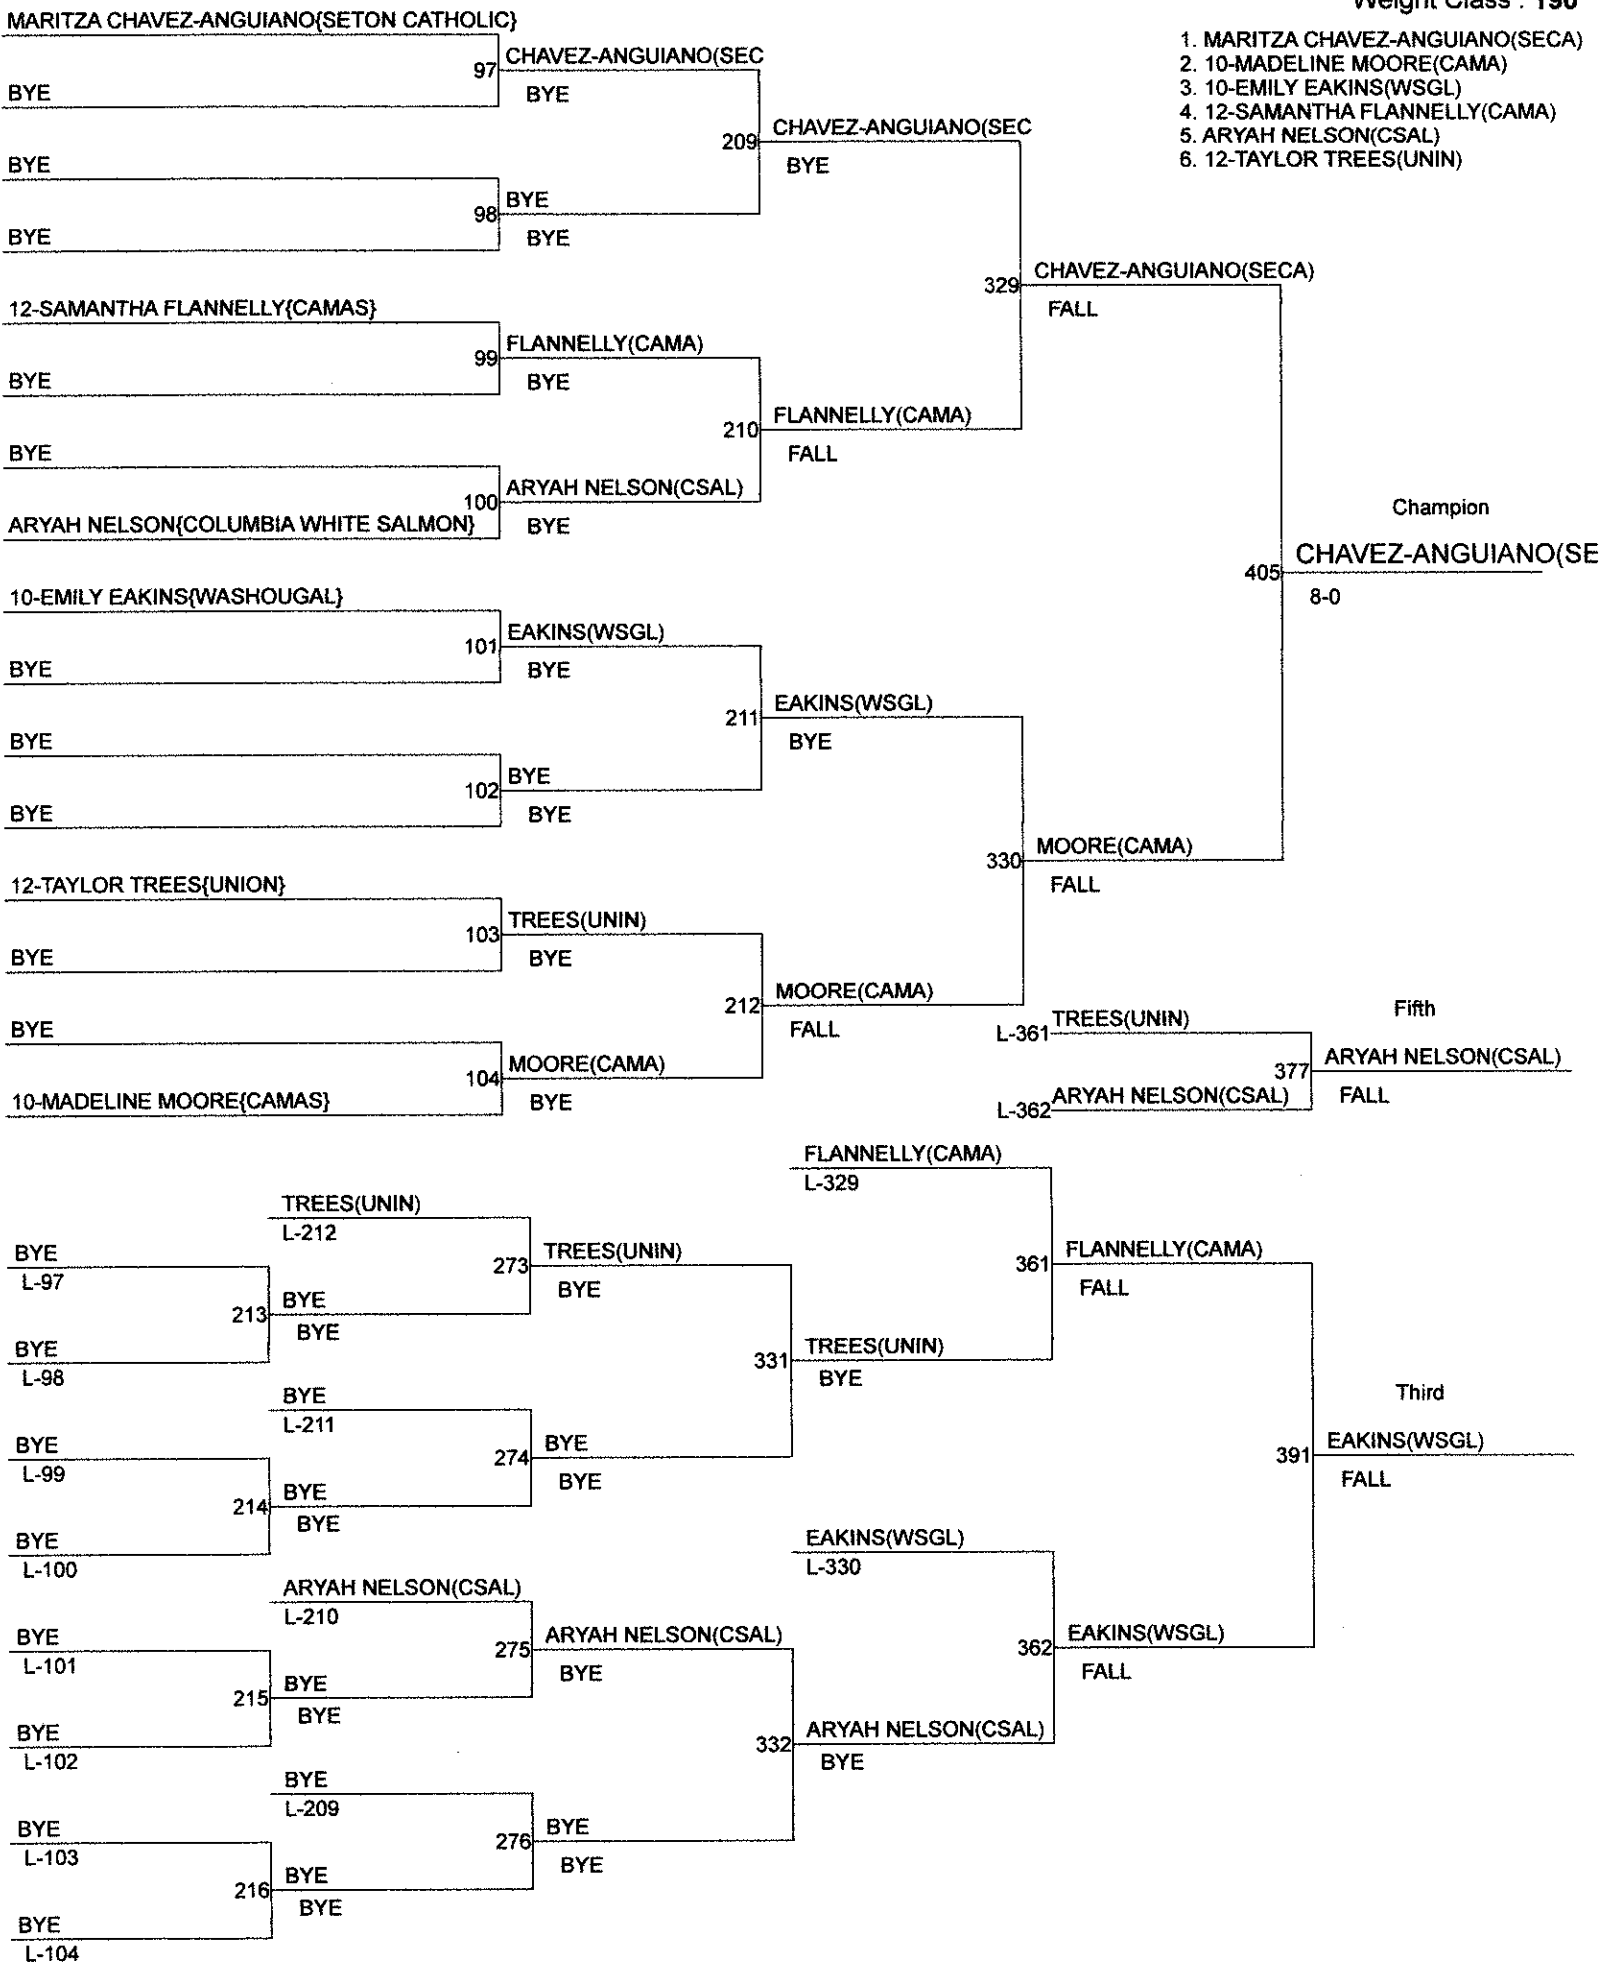

District IV South Girls Sub-Regional Wrestling Championships

Weight Class : 190

1. MARITZA CHAVEZ-ANGUIANO(SECA)
2. 10-MADELINE MOORE(CAMA)
3. 10-EMILY EAKINS(WSGL)
4. 12-SAMANTHA FLANNELLY(CAMA)
5. ARYAH NELSON(CSAL)
6. 12-TAYLOR TREES(UNIN)