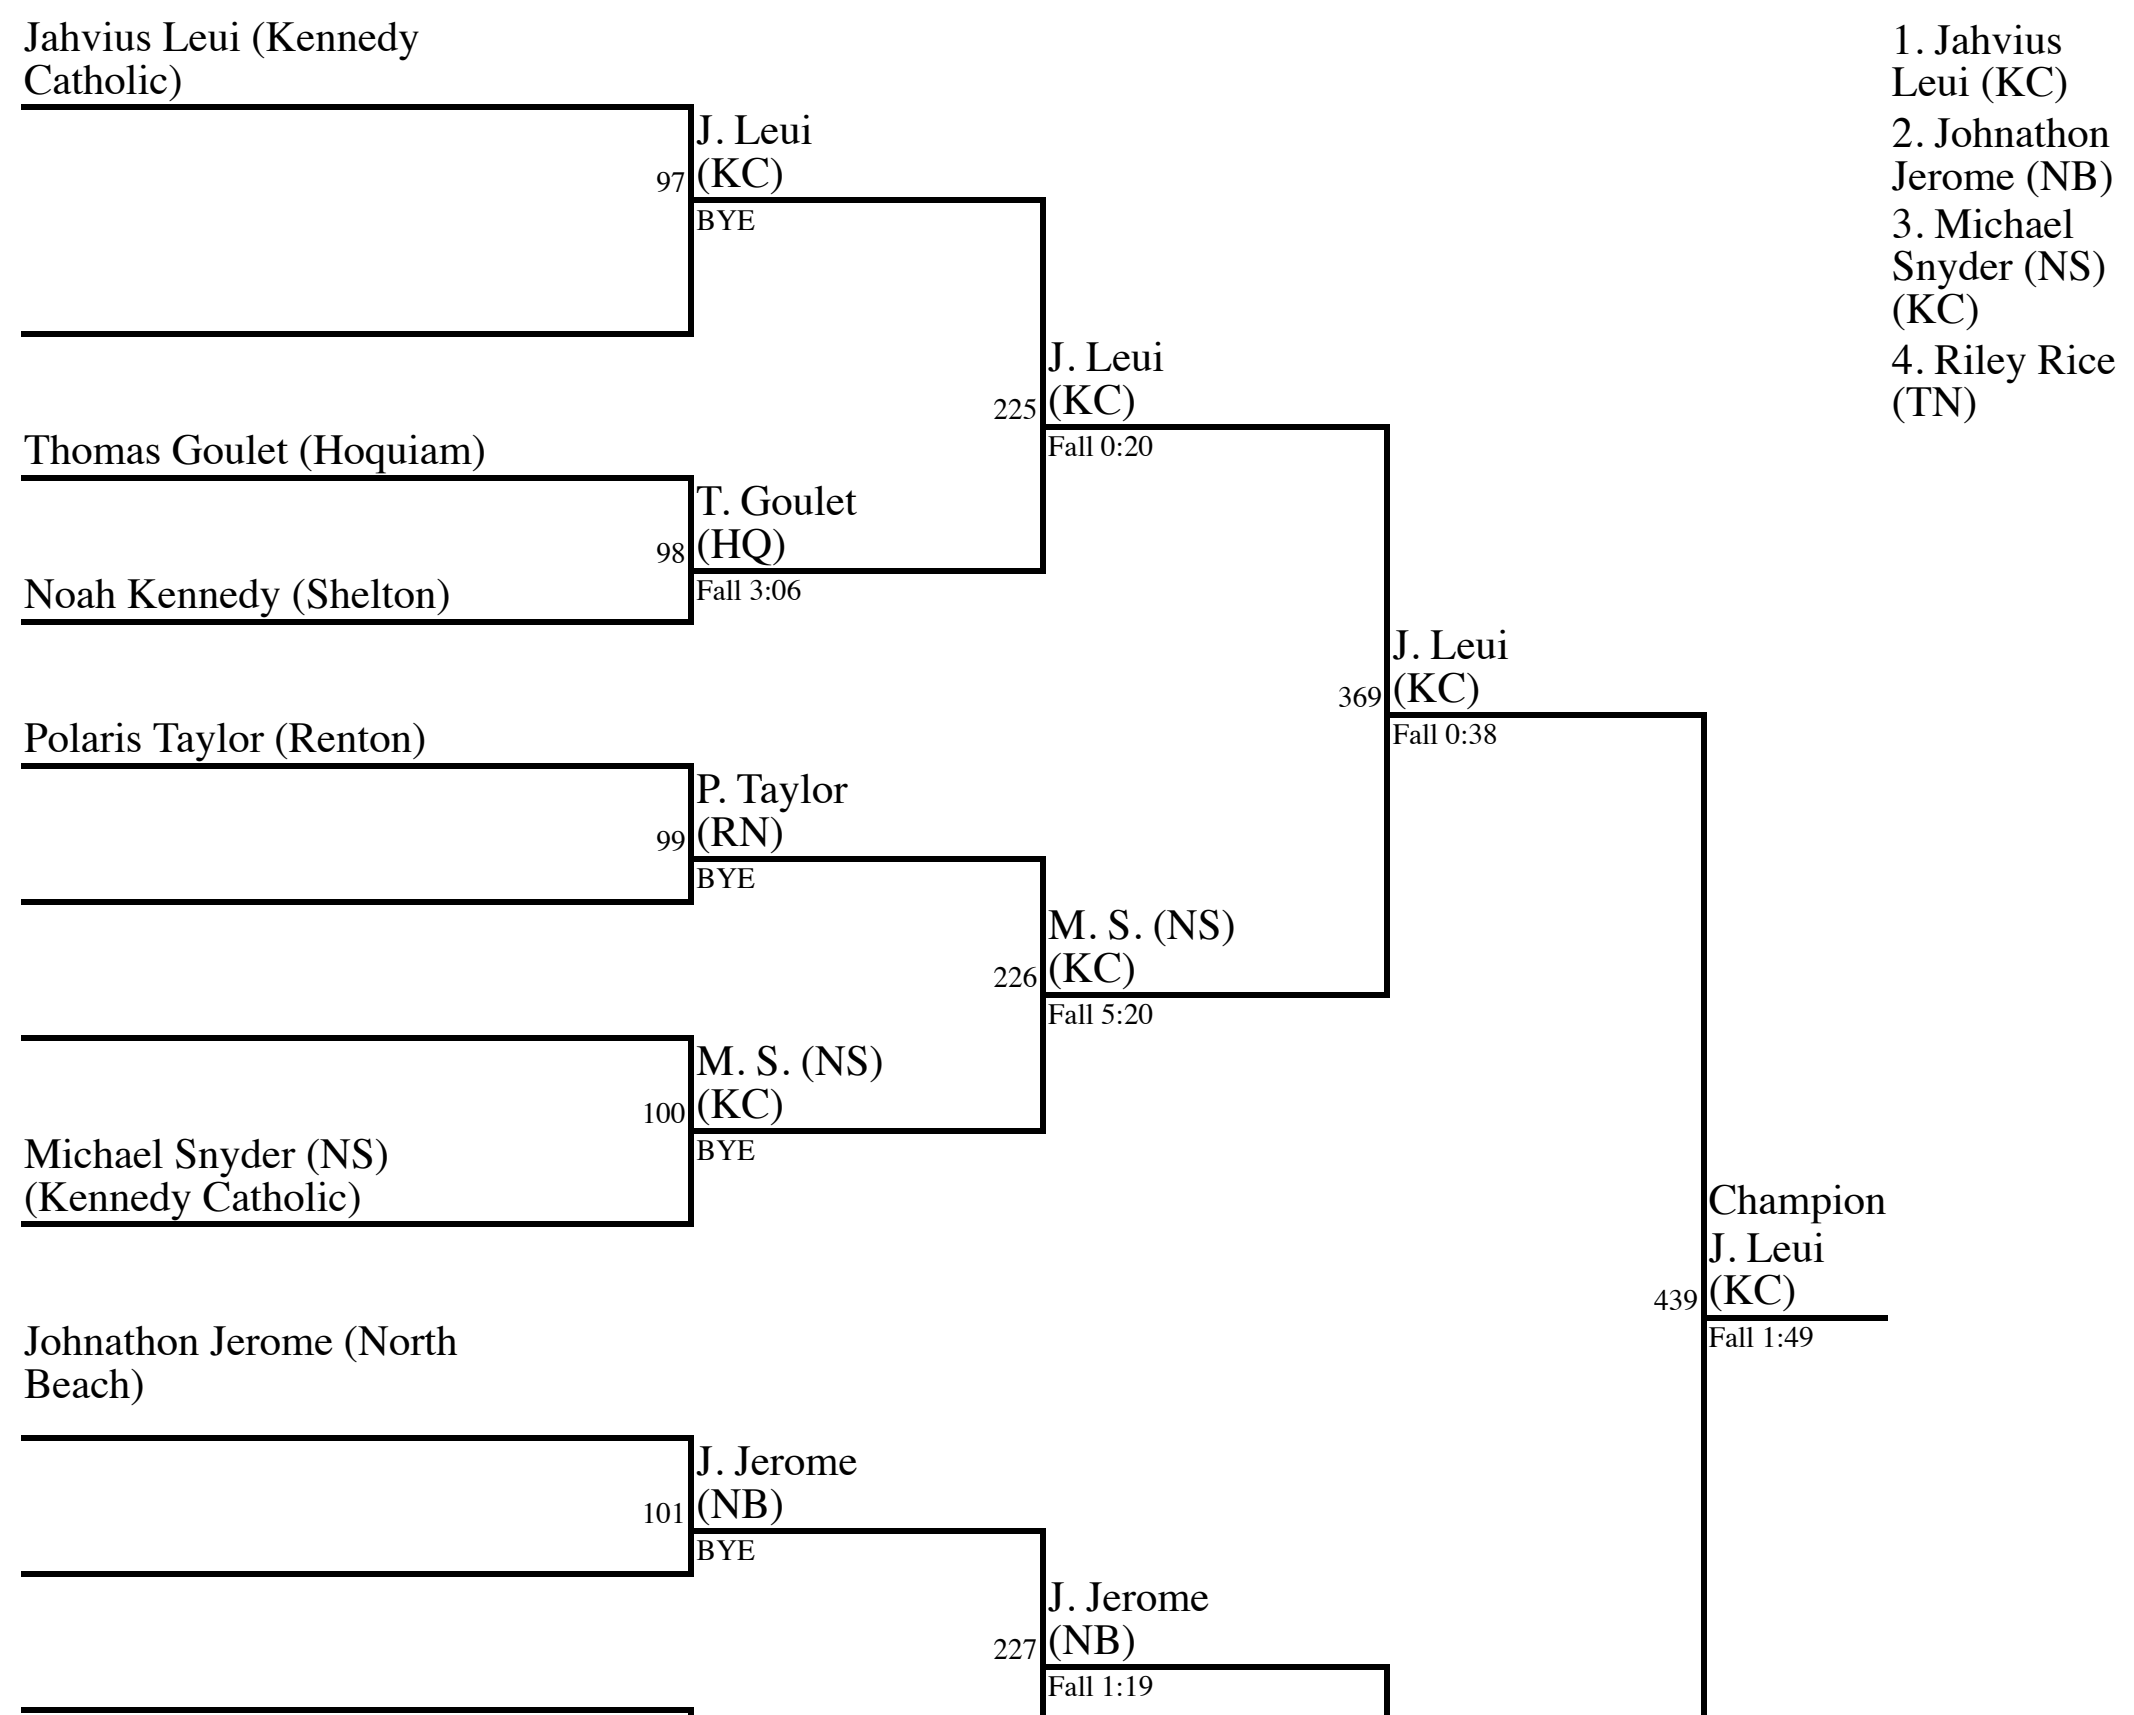

1. Jahvius Leui (KC)
2. Johnathon Jerome (NB)
3. Michael Snyder (NS) (KC)
4. Riley Rice (TN)

**285 (back to top)**

1. Jacob McFarlane (KC)
2. Christian Anderson (WH)
3. Robert

Marti (TN)

4. Michael Rodda (IL)