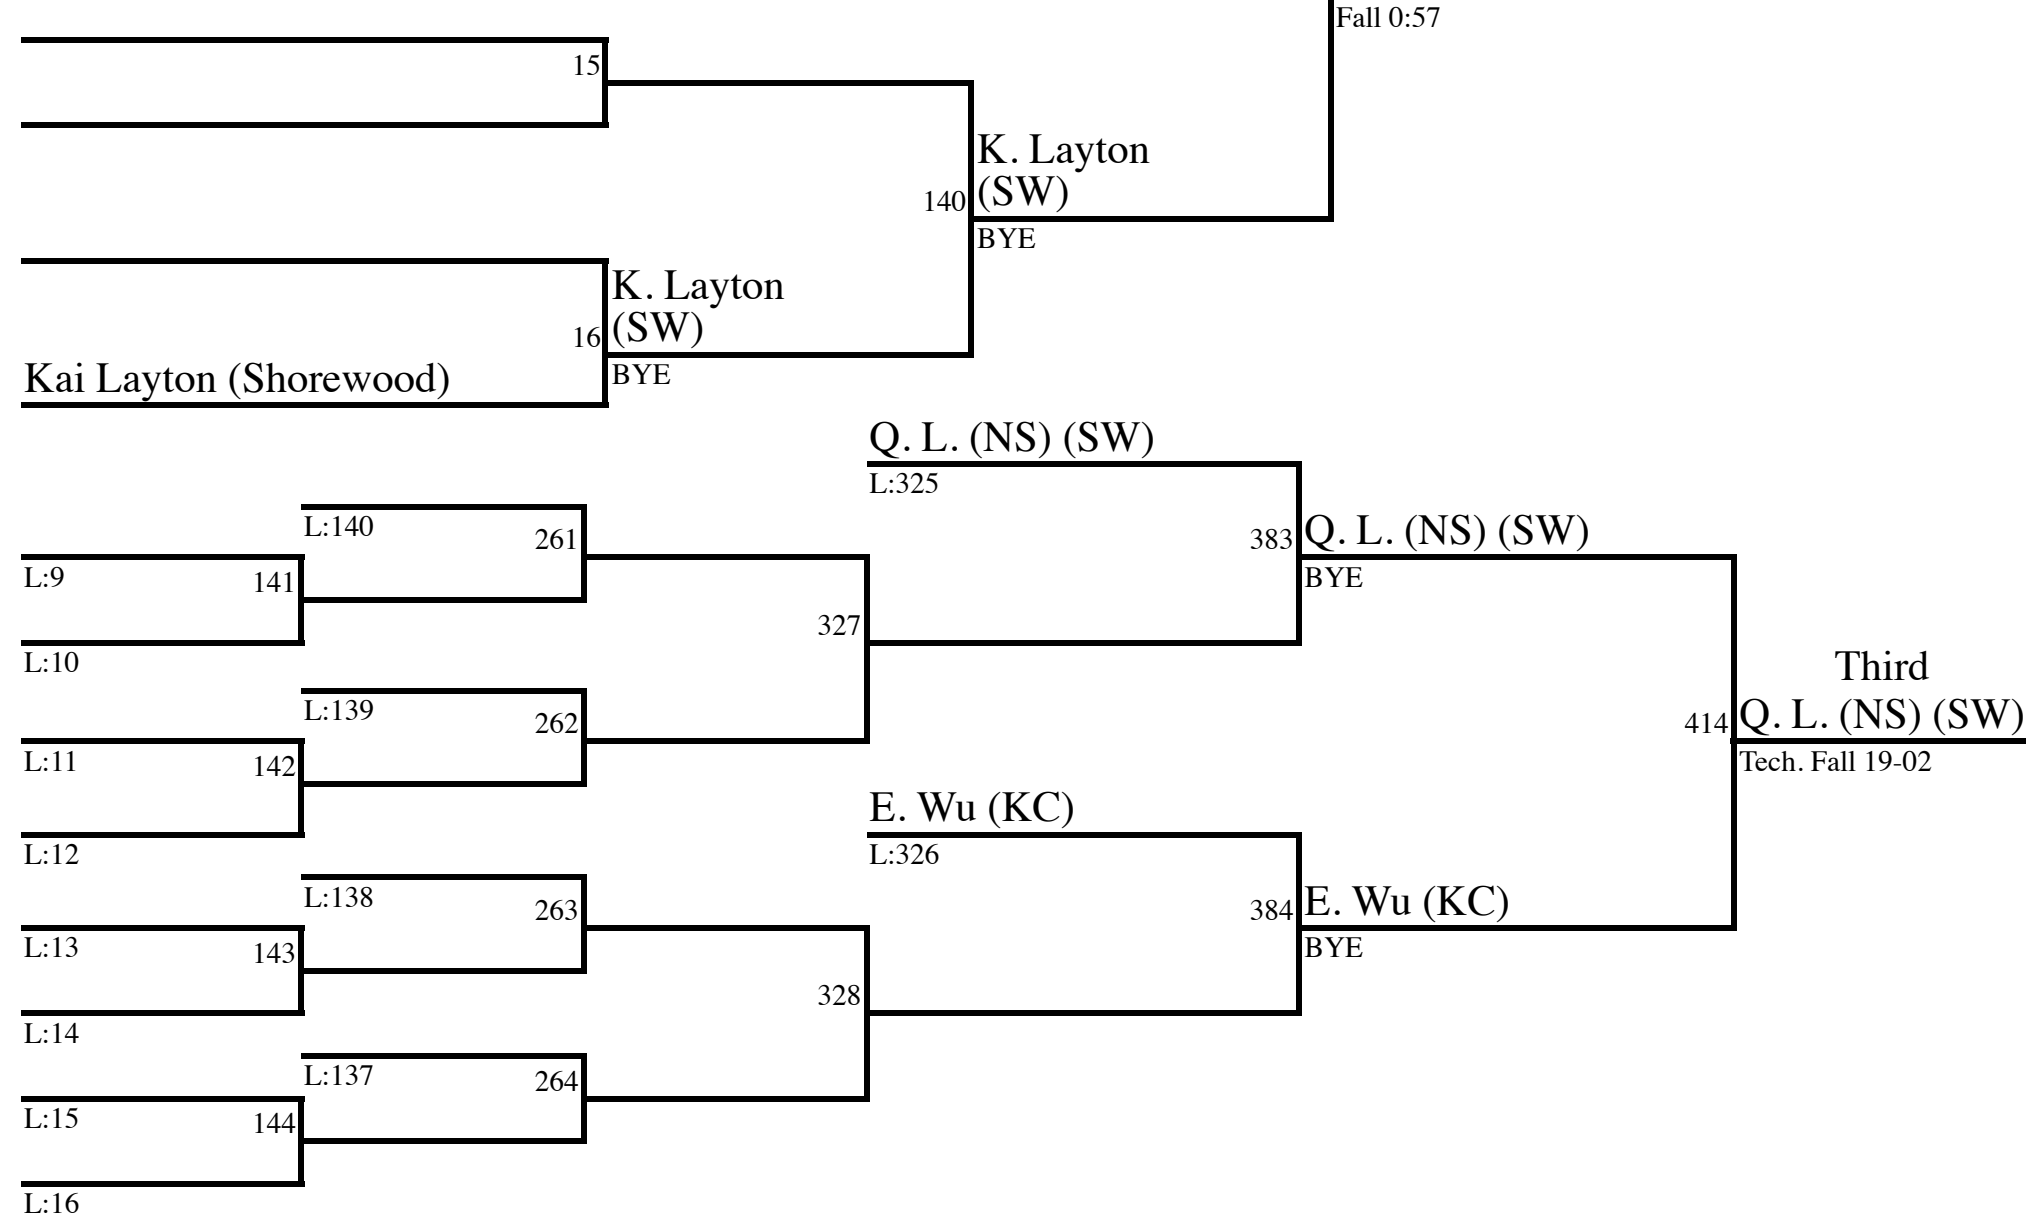

BYE

A. Rodriguez (KC)

BYE

E. Toupe (OC)

L:321

**113 (back to top)**

1. Gavin Sell (NB)
2. Kai Layton (SW)
3. Quincy Laflin (NS) (SW)
4. Erik Wu (KC)

**120 (back to top)**