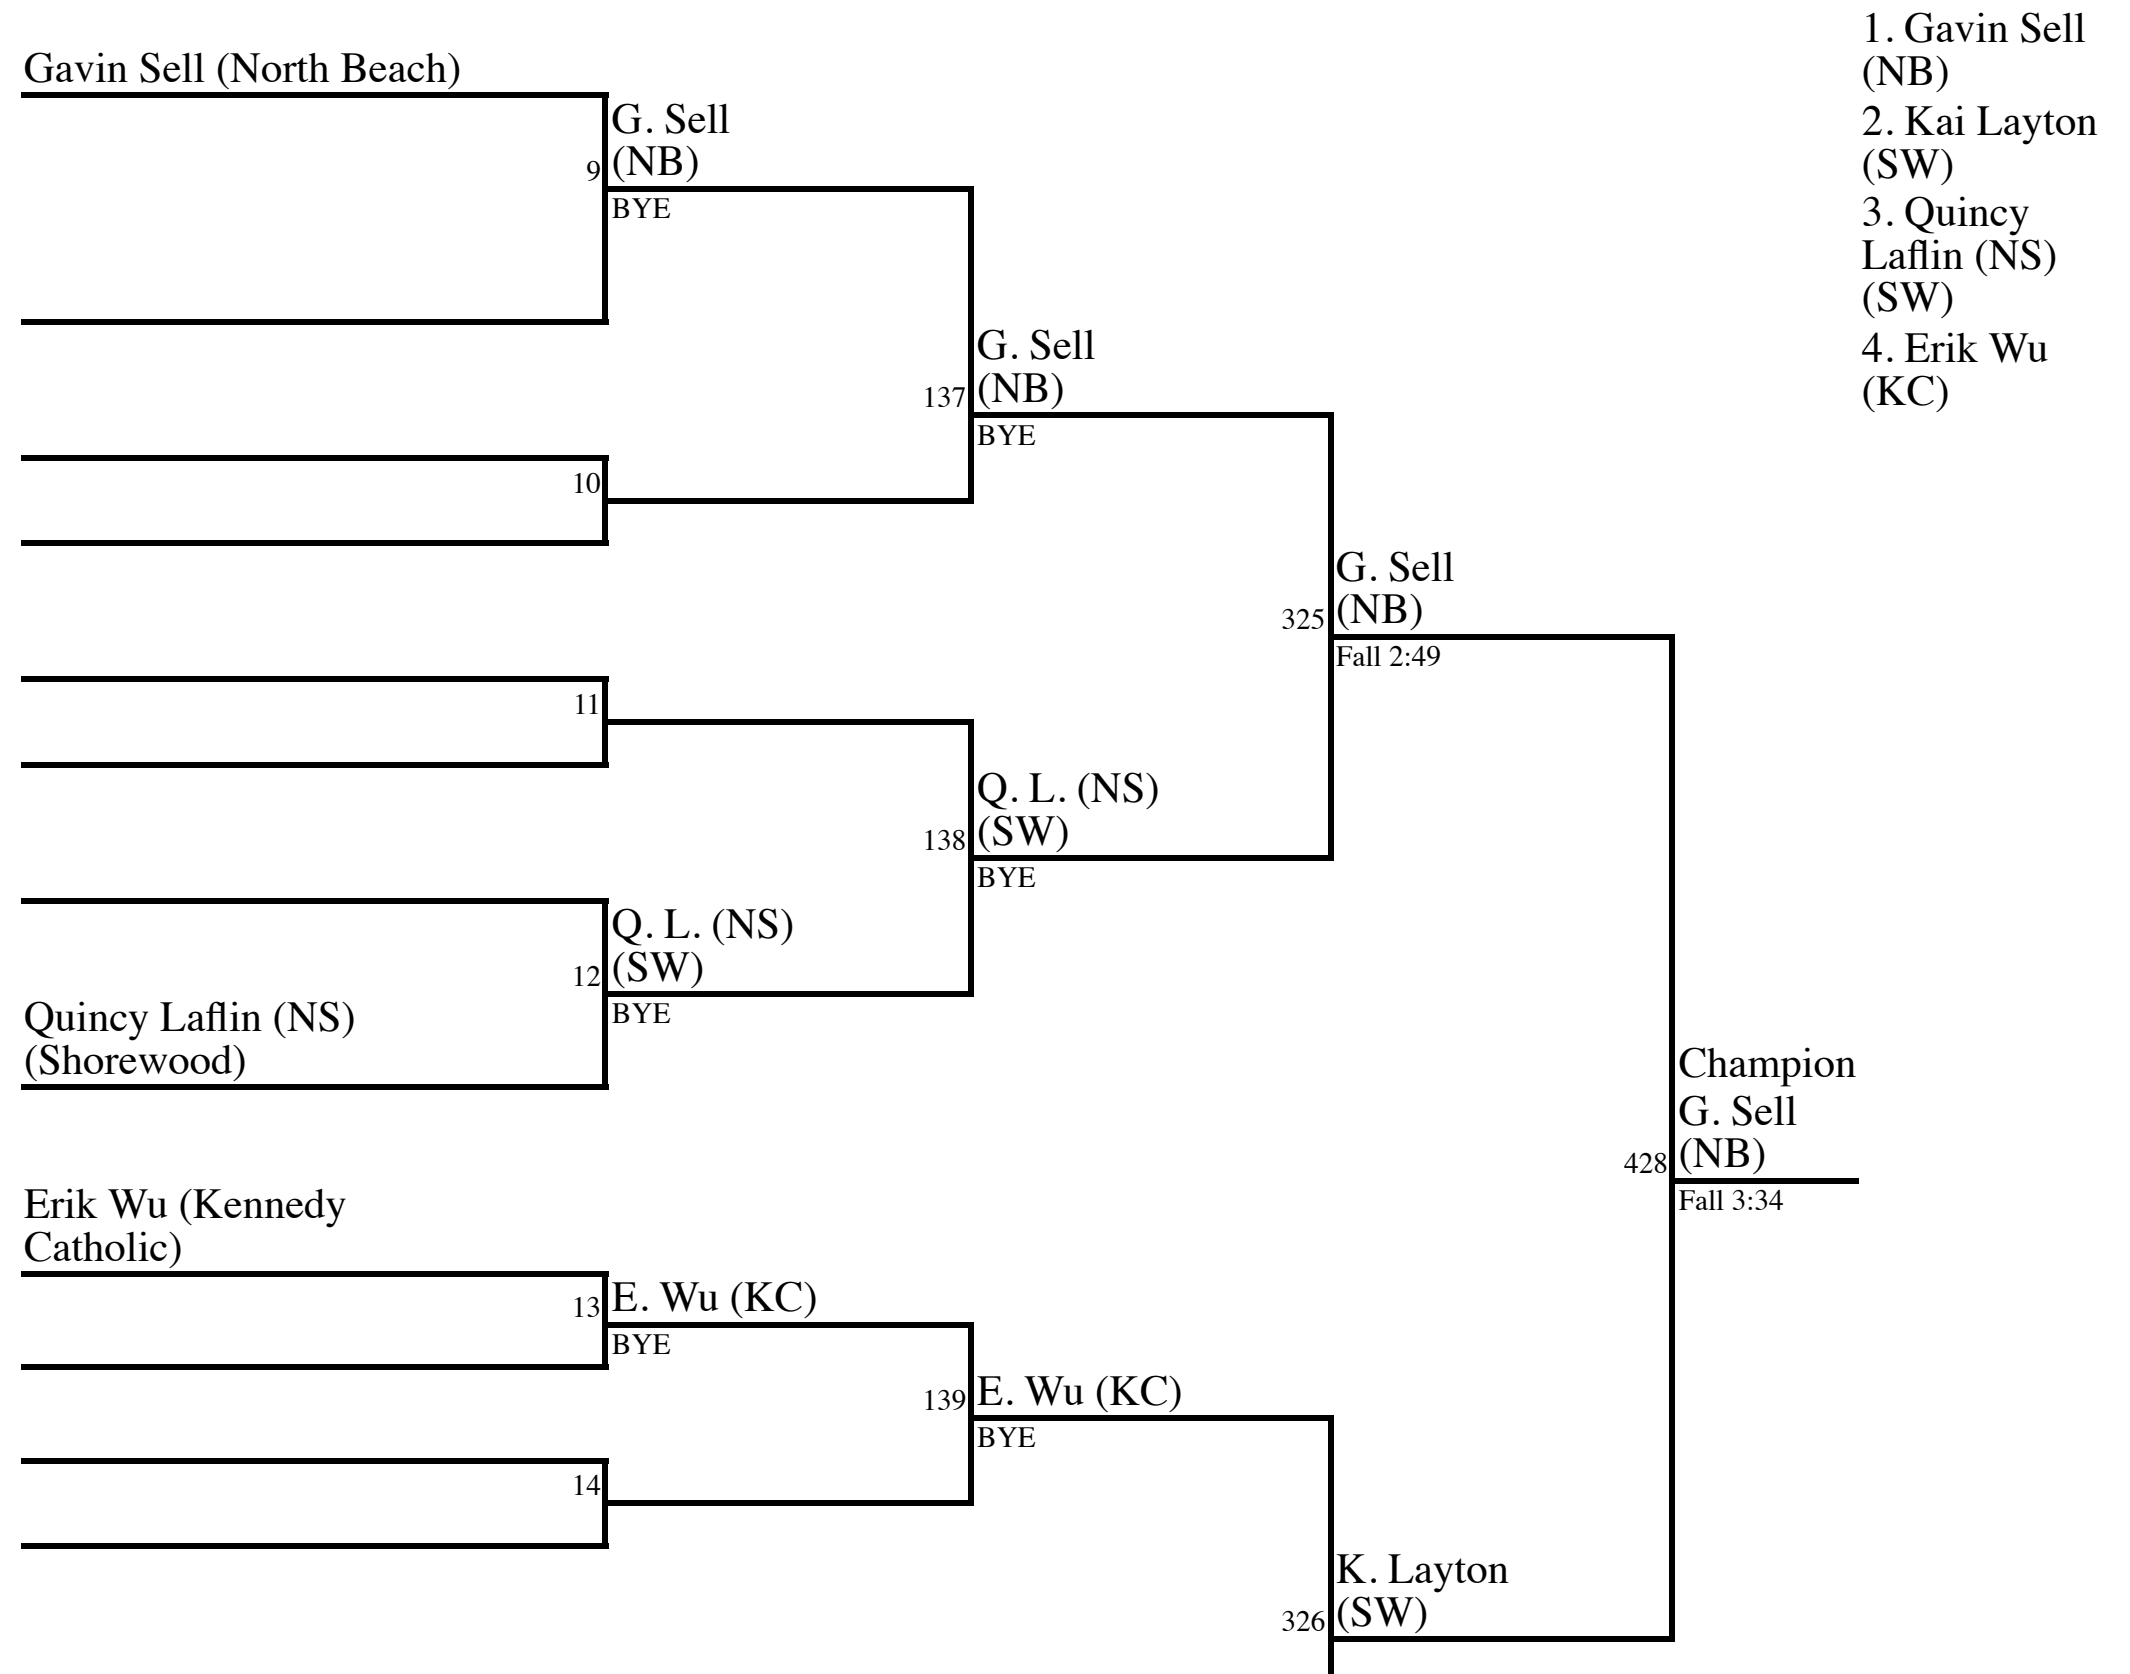

BYE

A. Rodriguez (KC)

BYE

E. Toupe (OC)

L:321

**113 (back to top)**

1. Gavin Sell (NB)
2. Kai Layton (SW)
3. Quincy Laflin (NS) (SW)
4. Erik Wu (KC)

**120 (back to top)**