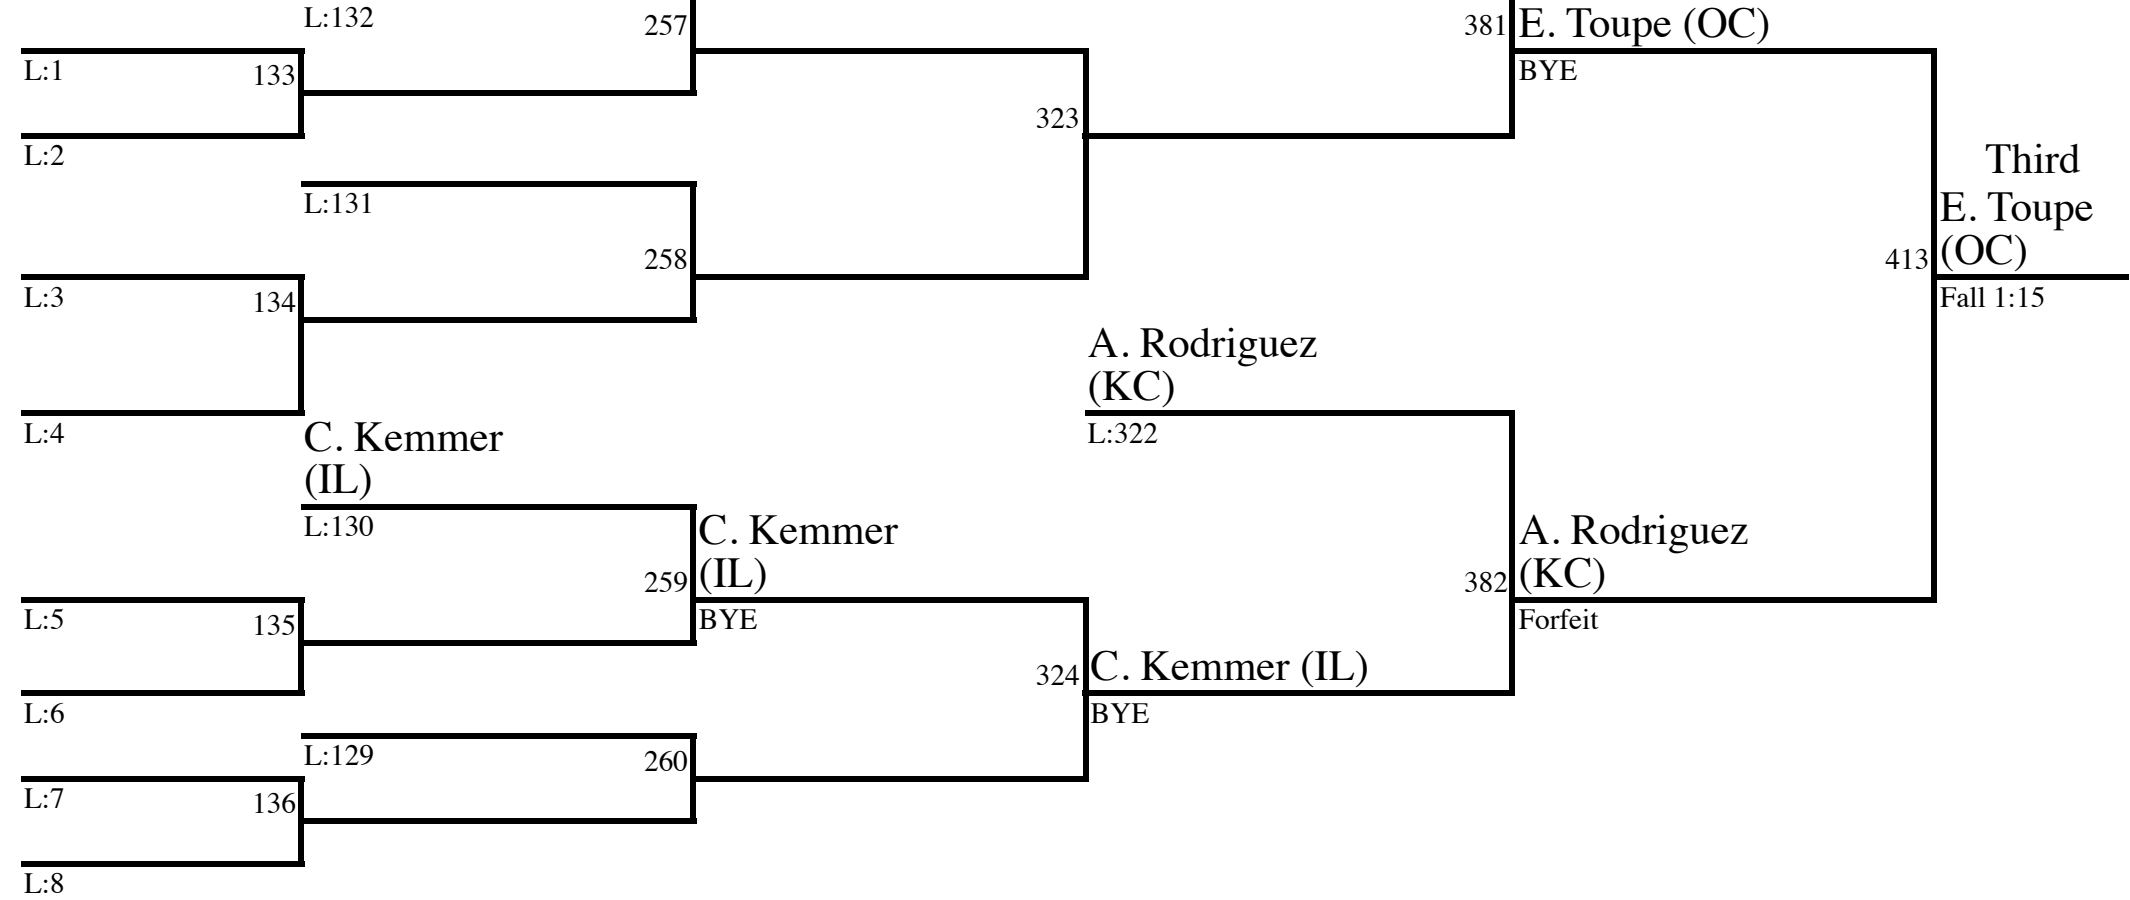

BYE

A. Rodriguez (KC)

BYE

E. Toupe (OC)

L:321

**113 (back to top)**

1. Gavin Sell (NB)
2. Kai Layton (SW)
3. Quincy Laflin (NS) (SW)
4. Erik Wu (KC)

**120 (back to top)**