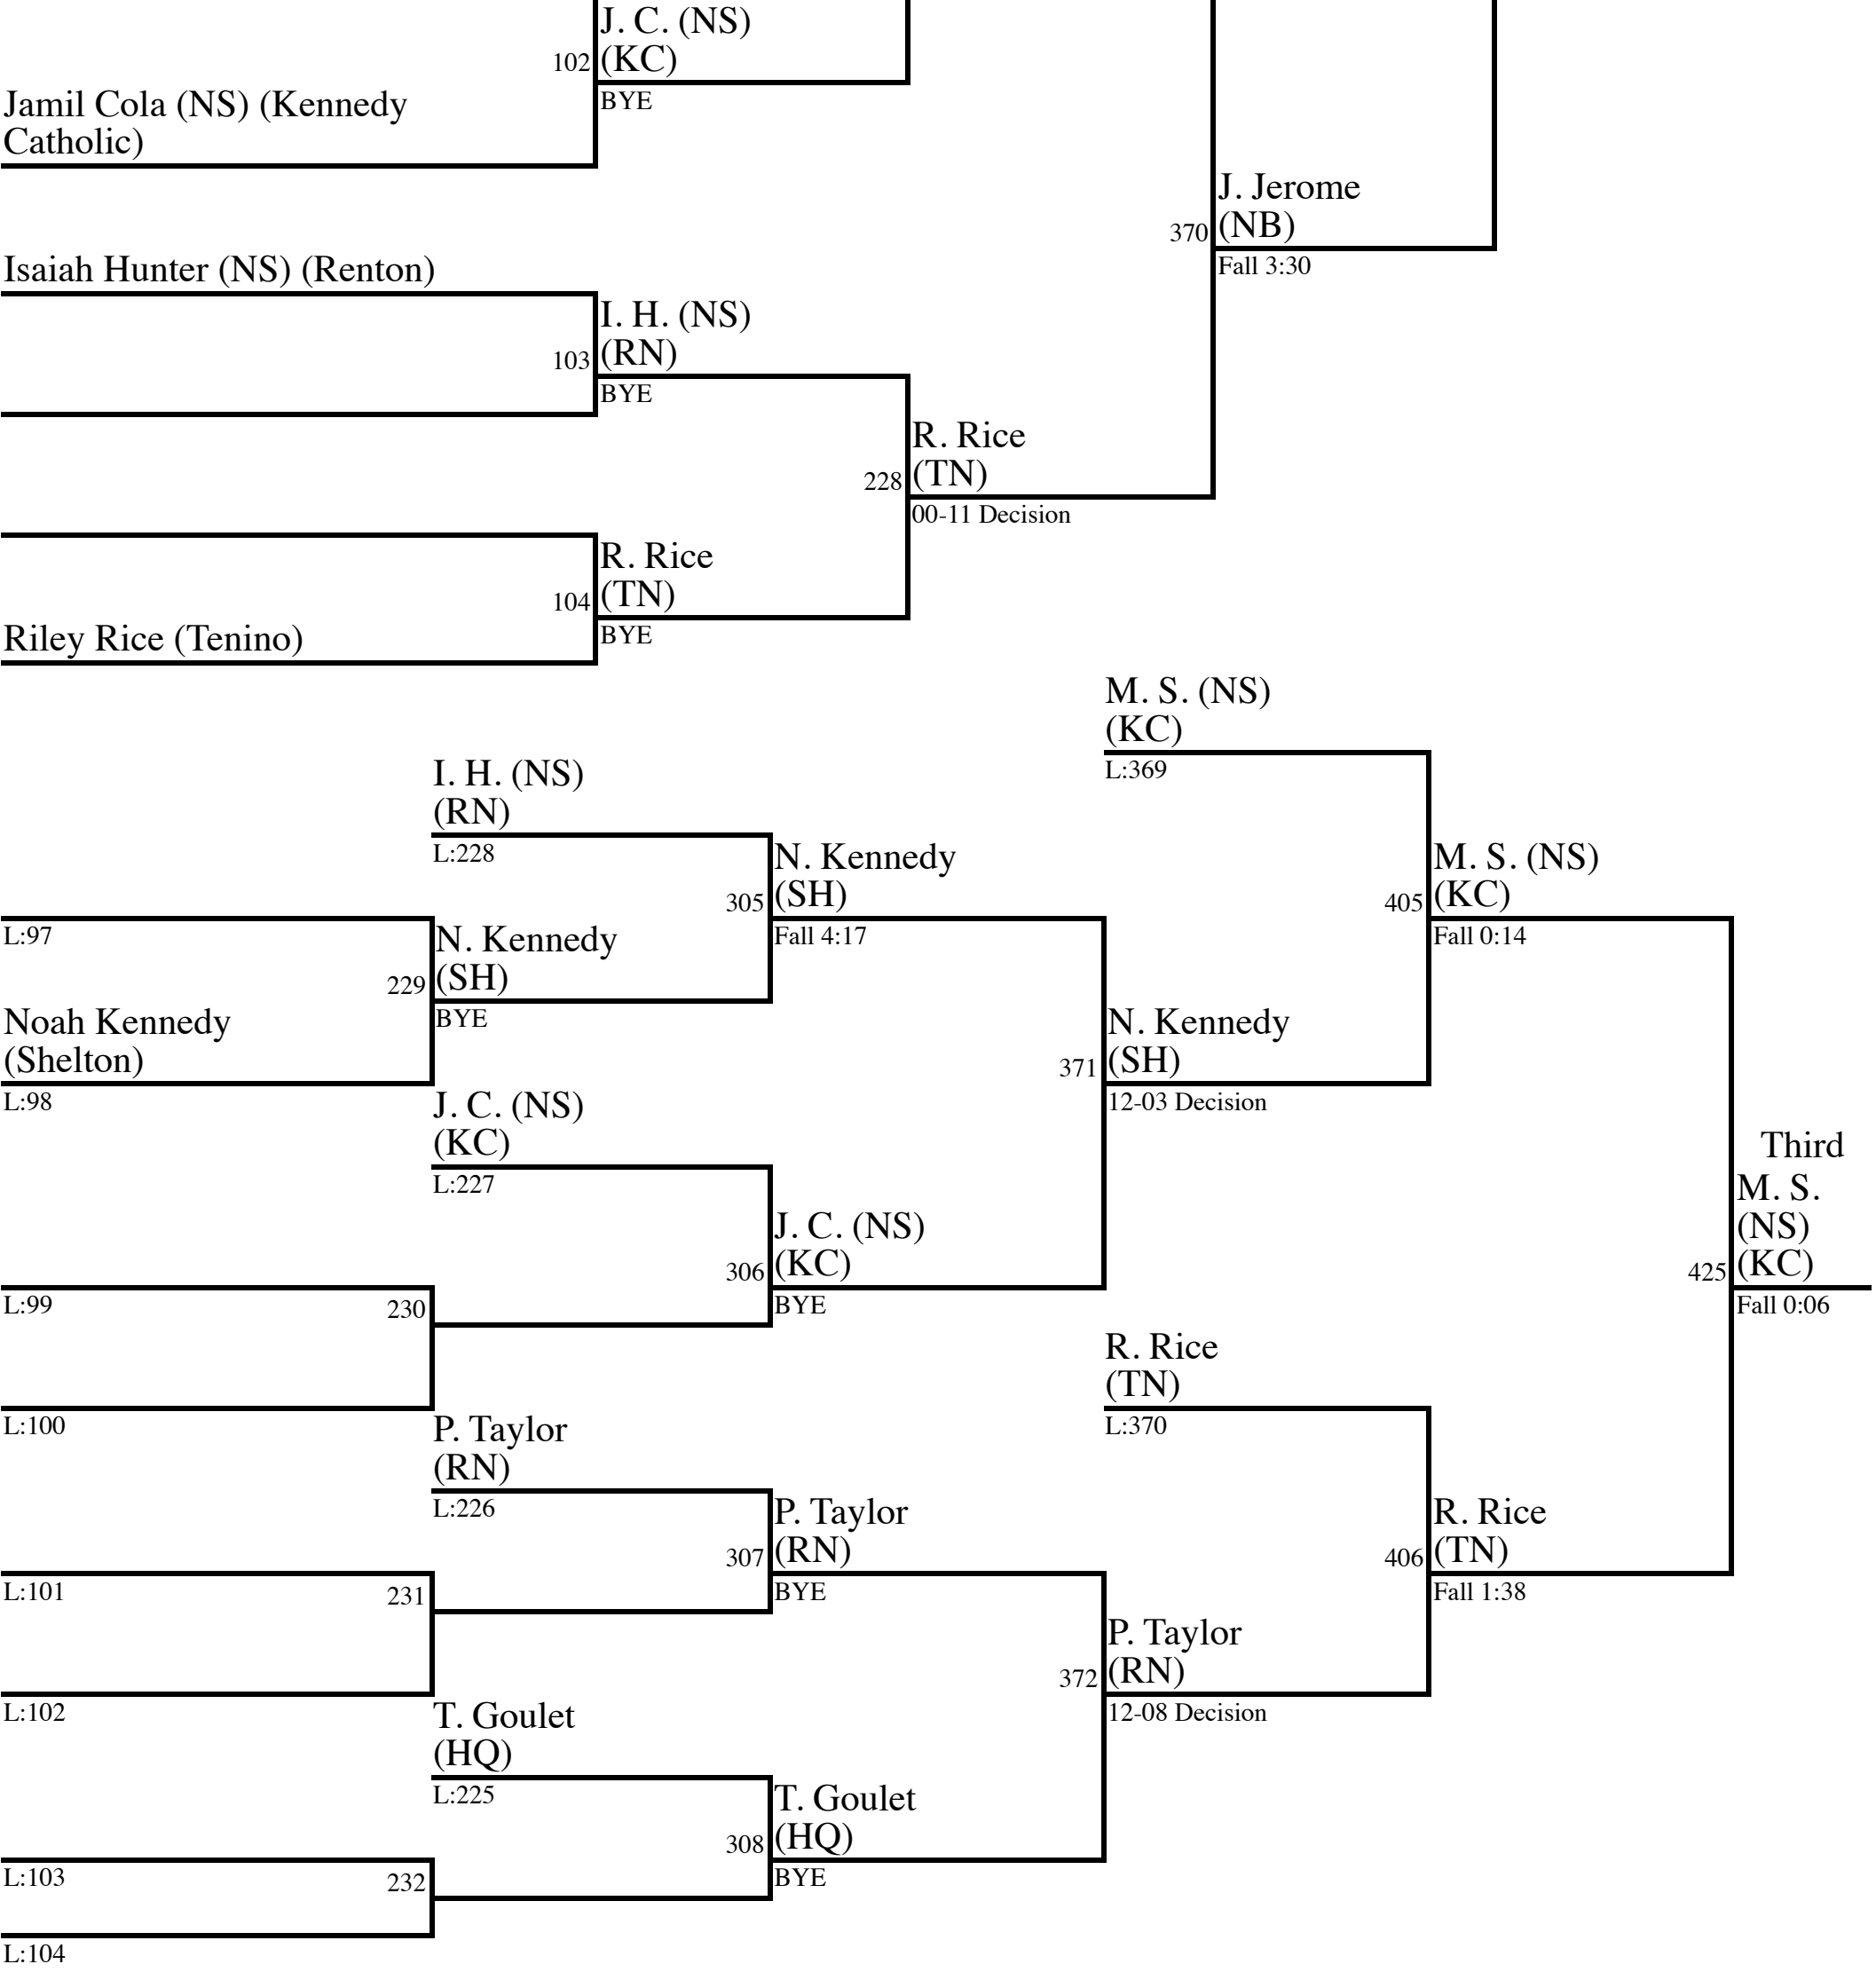

1. Jahvius Leui (KC)
2. Johnathon Jerome (NB)
3. Michael Snyder (NS) (KC)
4. Riley Rice (TN)

**285 (back to top)**

1. Jacob McFarlane (KC)
2. Christian Anderson (WH)
3. Robert

Marti (TN)

4. Michael Rodda (IL)