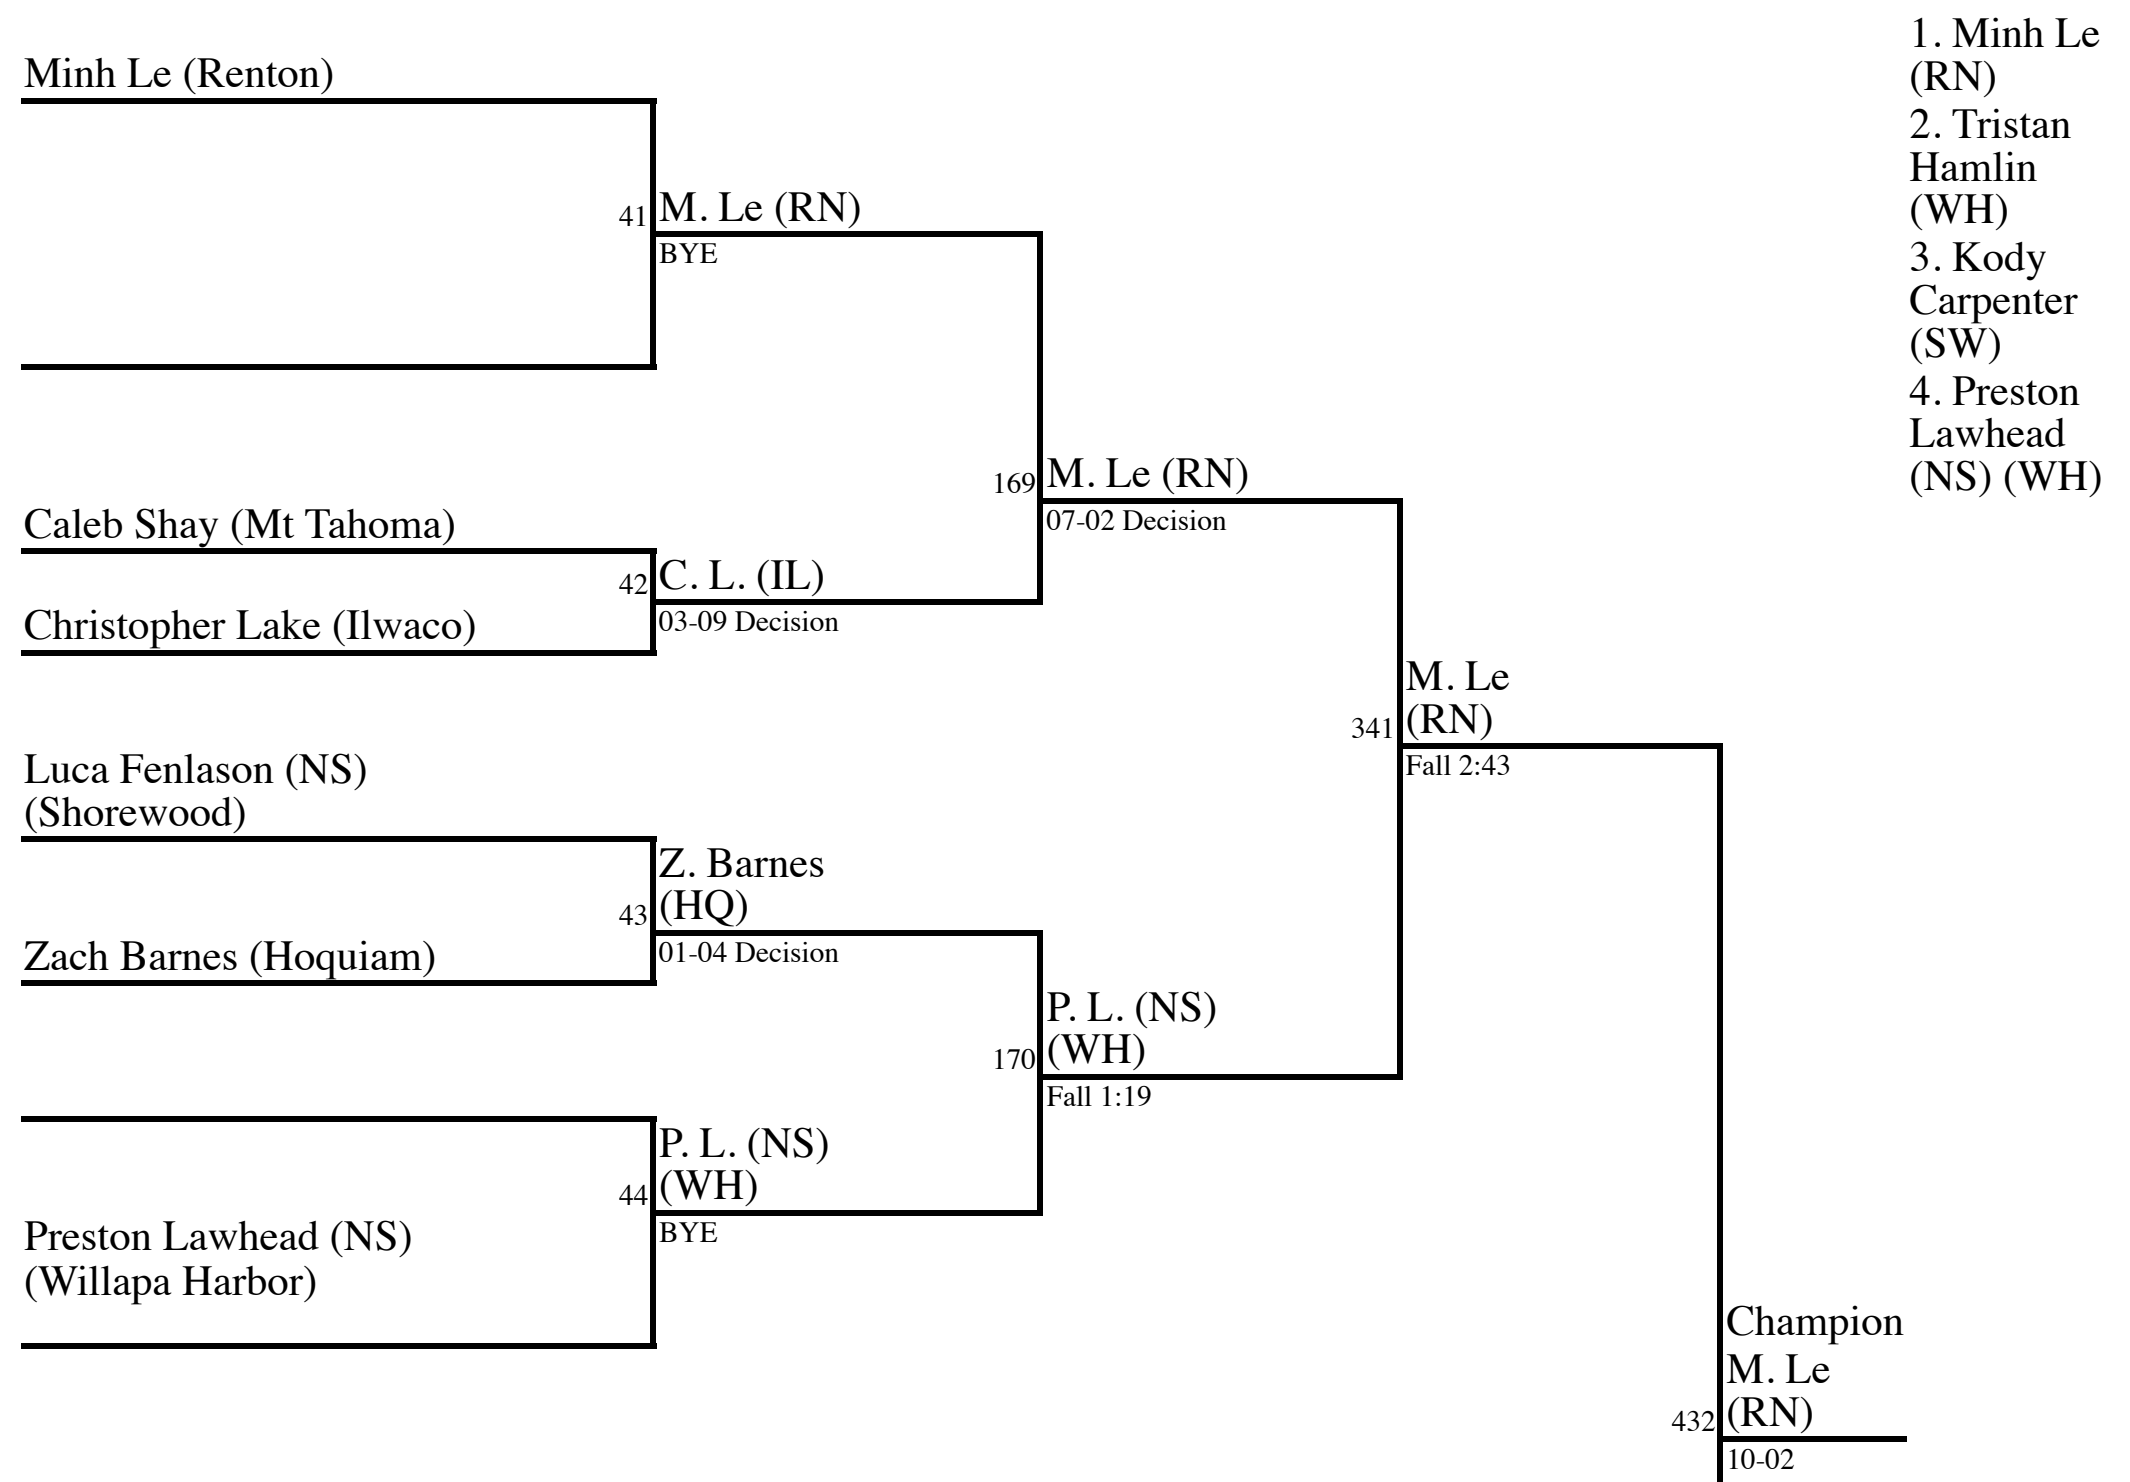

138 (back to top)