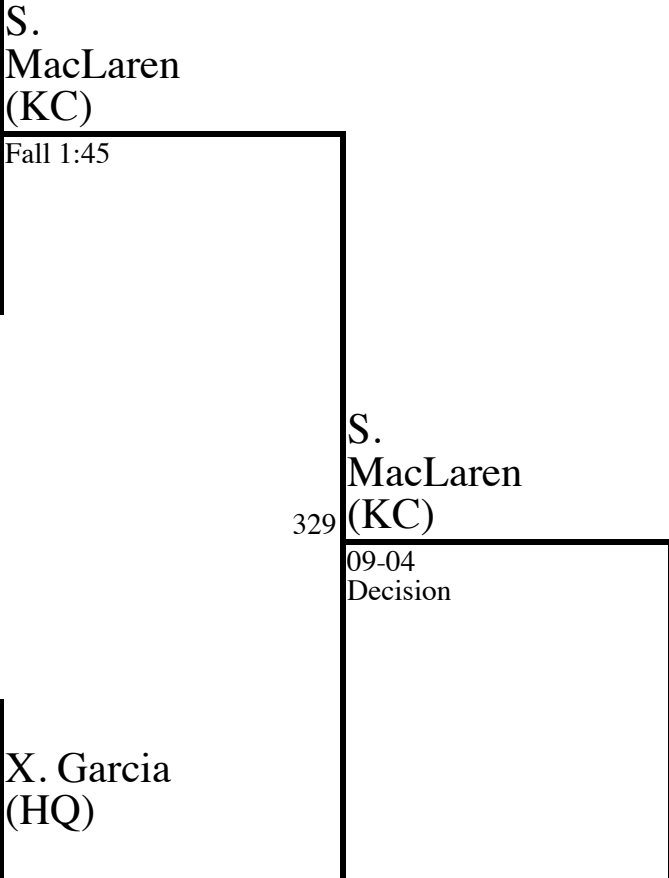

Xavier Garcia (Hoquiam)